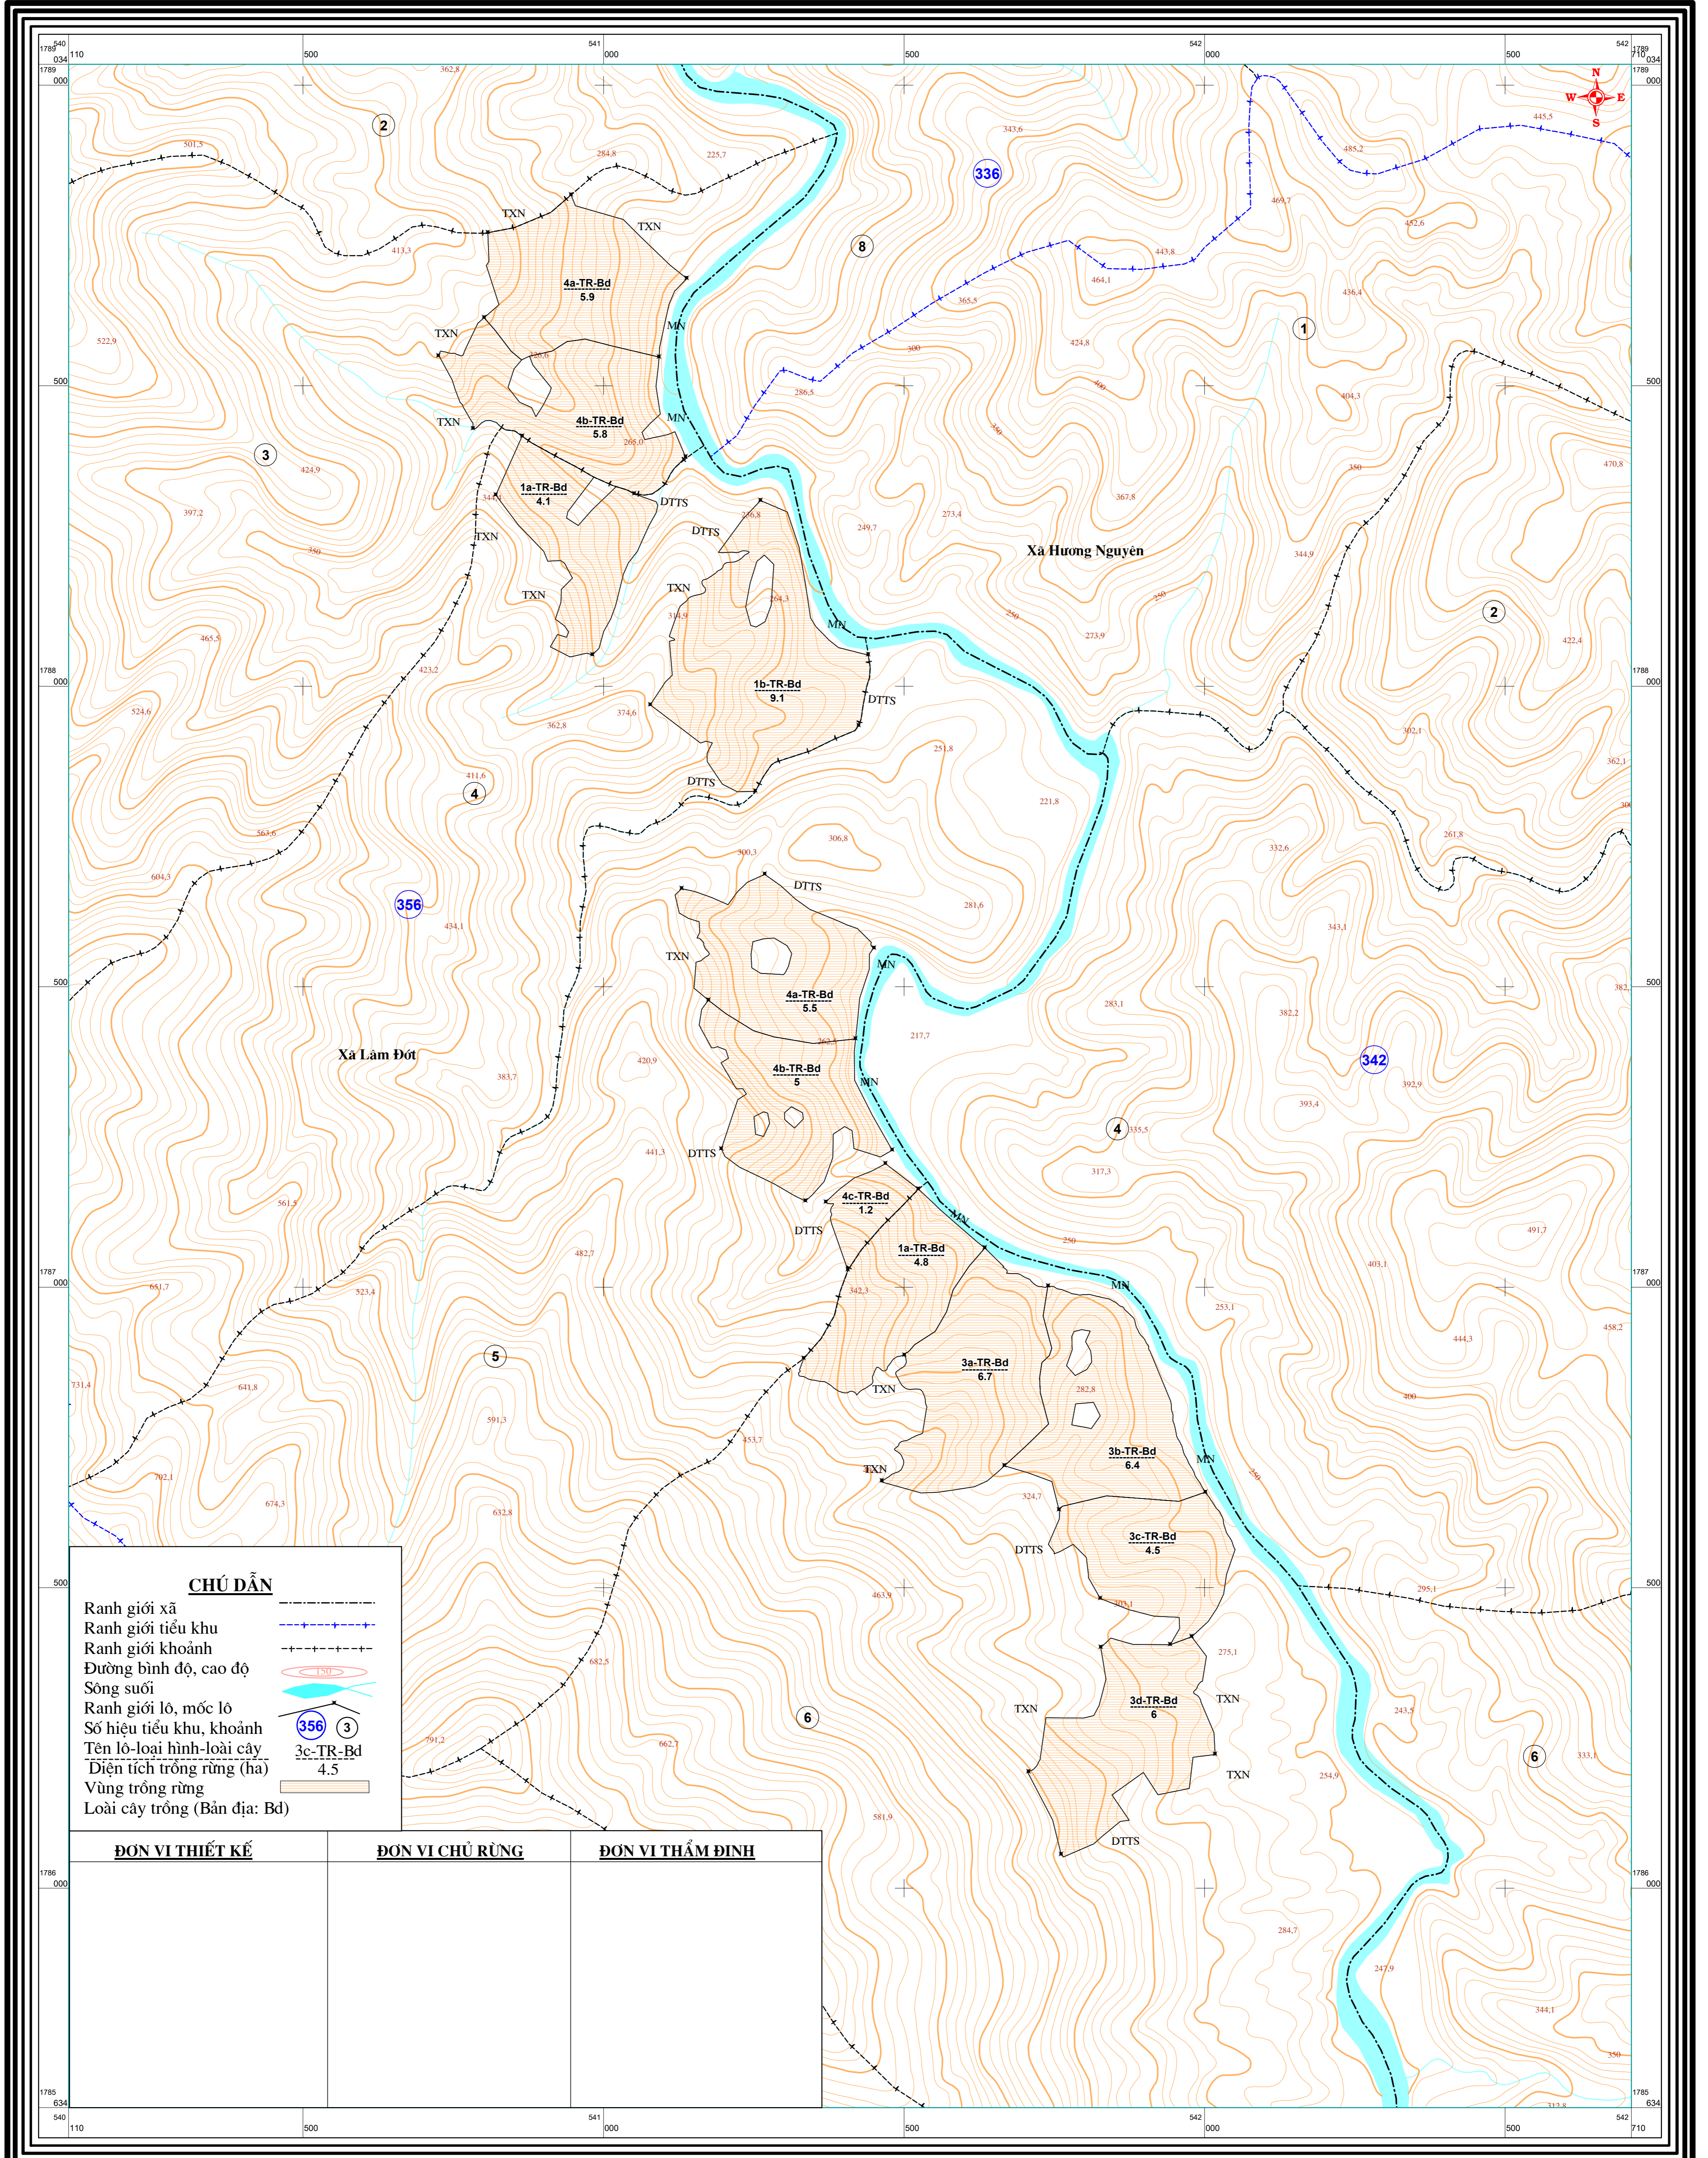

BẢN ĐỒ THIẾT KẾ TRỒNG RỪNG THAY THẾ

ĐỊA ĐIỂM: KHOẢNH 3, 4, 5, 6 - TIỂU KHU 356 - XÃ LÂM ĐỚT - HUYỆN A LƯỚI - THÀNH PHỐ HUẾ

ĐƠN VỊ: BAN QUẢN LÝ RỪNG PHÒNG HỘ A LƯỚI

SƠ ĐỒ BỐ TRÍ LOÀI CÂY TRỒNG

ĐỊA ĐIỂM: KHOẢNH 3, 4, 5, 6 - TIỂU KHU 356 - XÃ LÂM ĐÓT - HUYỆN A LƯỚI
ĐƠN VỊ: BAN QUẢN LÝ RỪNG PHÒNG HỘ A LƯỚI