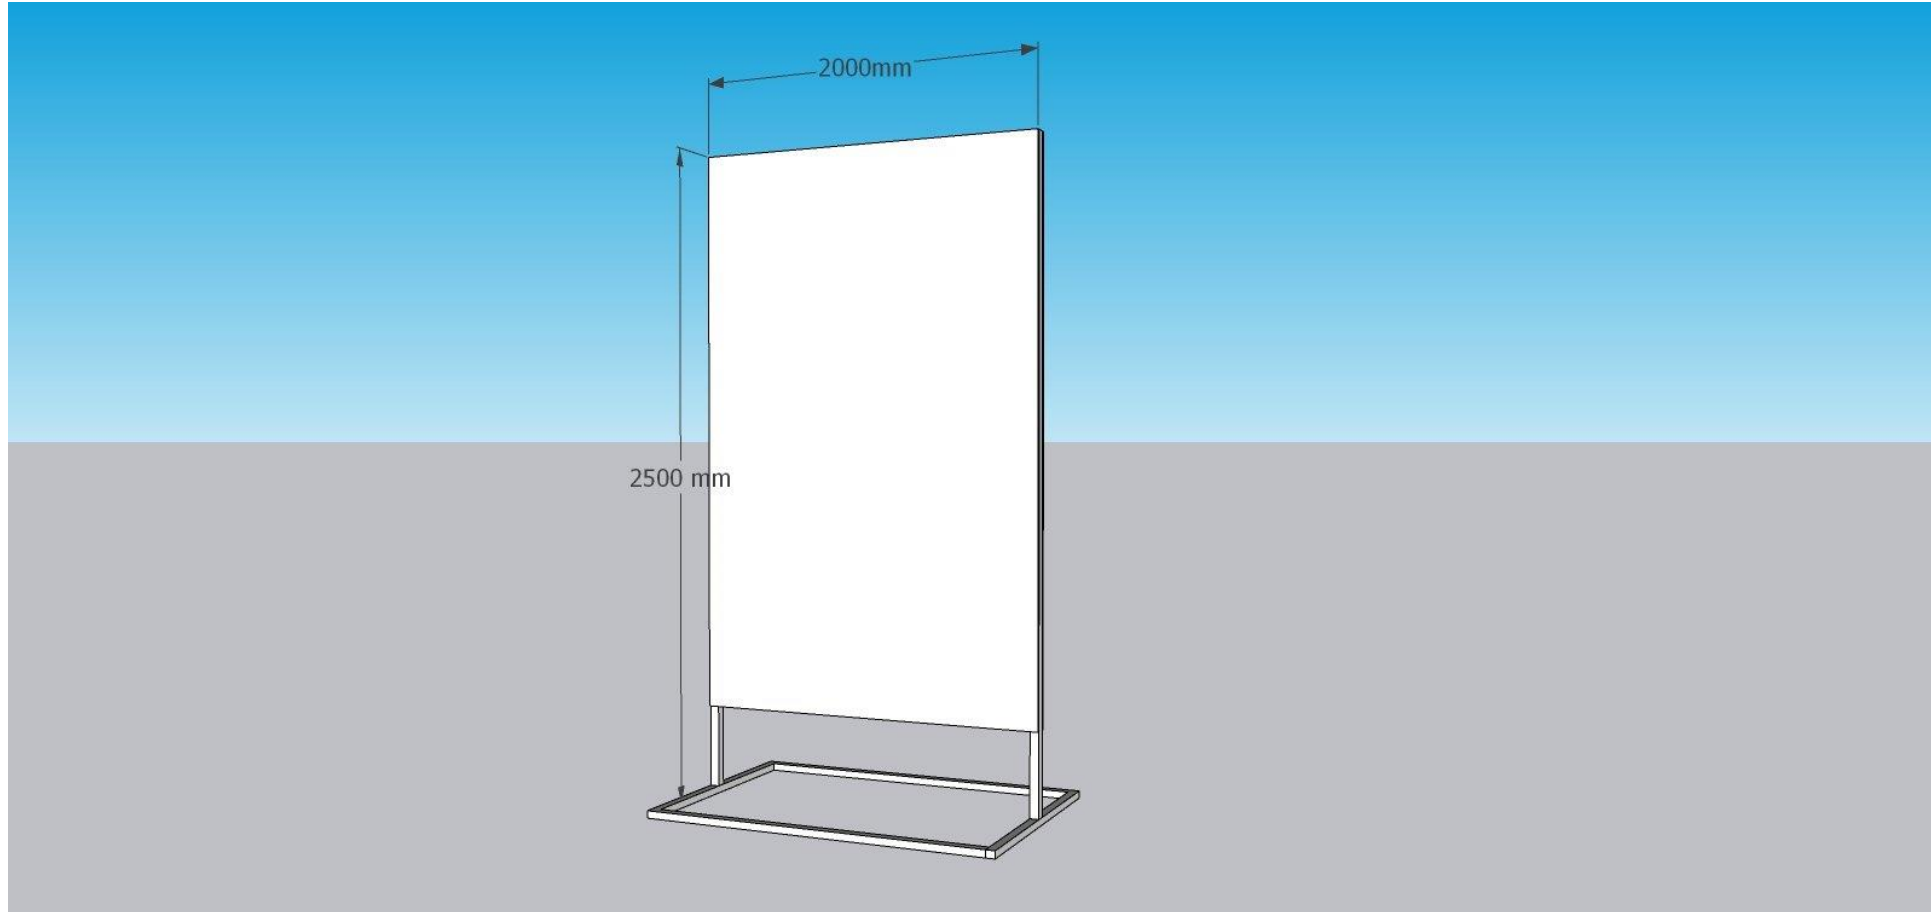

## Kệ treo khung ảnh hình chữ thập

Cột trụ đứng: inox bóng, chiều cao 1,7m, đường kính trụ: 50mm, đế trụ có chân dẹt tròn hoặc vuông, gia trọng bằng sắt nặng hoặc đế gang để đảm bảo đứng vững, chống đổ. Poster/ khung ảnh trưng bày: 80 cm x 70 cm x 2,5cm, mặt poster in hoặc dán ảnh theo thiết kế mỹ thuật, có thể treo hoặc dán ảnh, tùy theo yêu cầu trưng bày