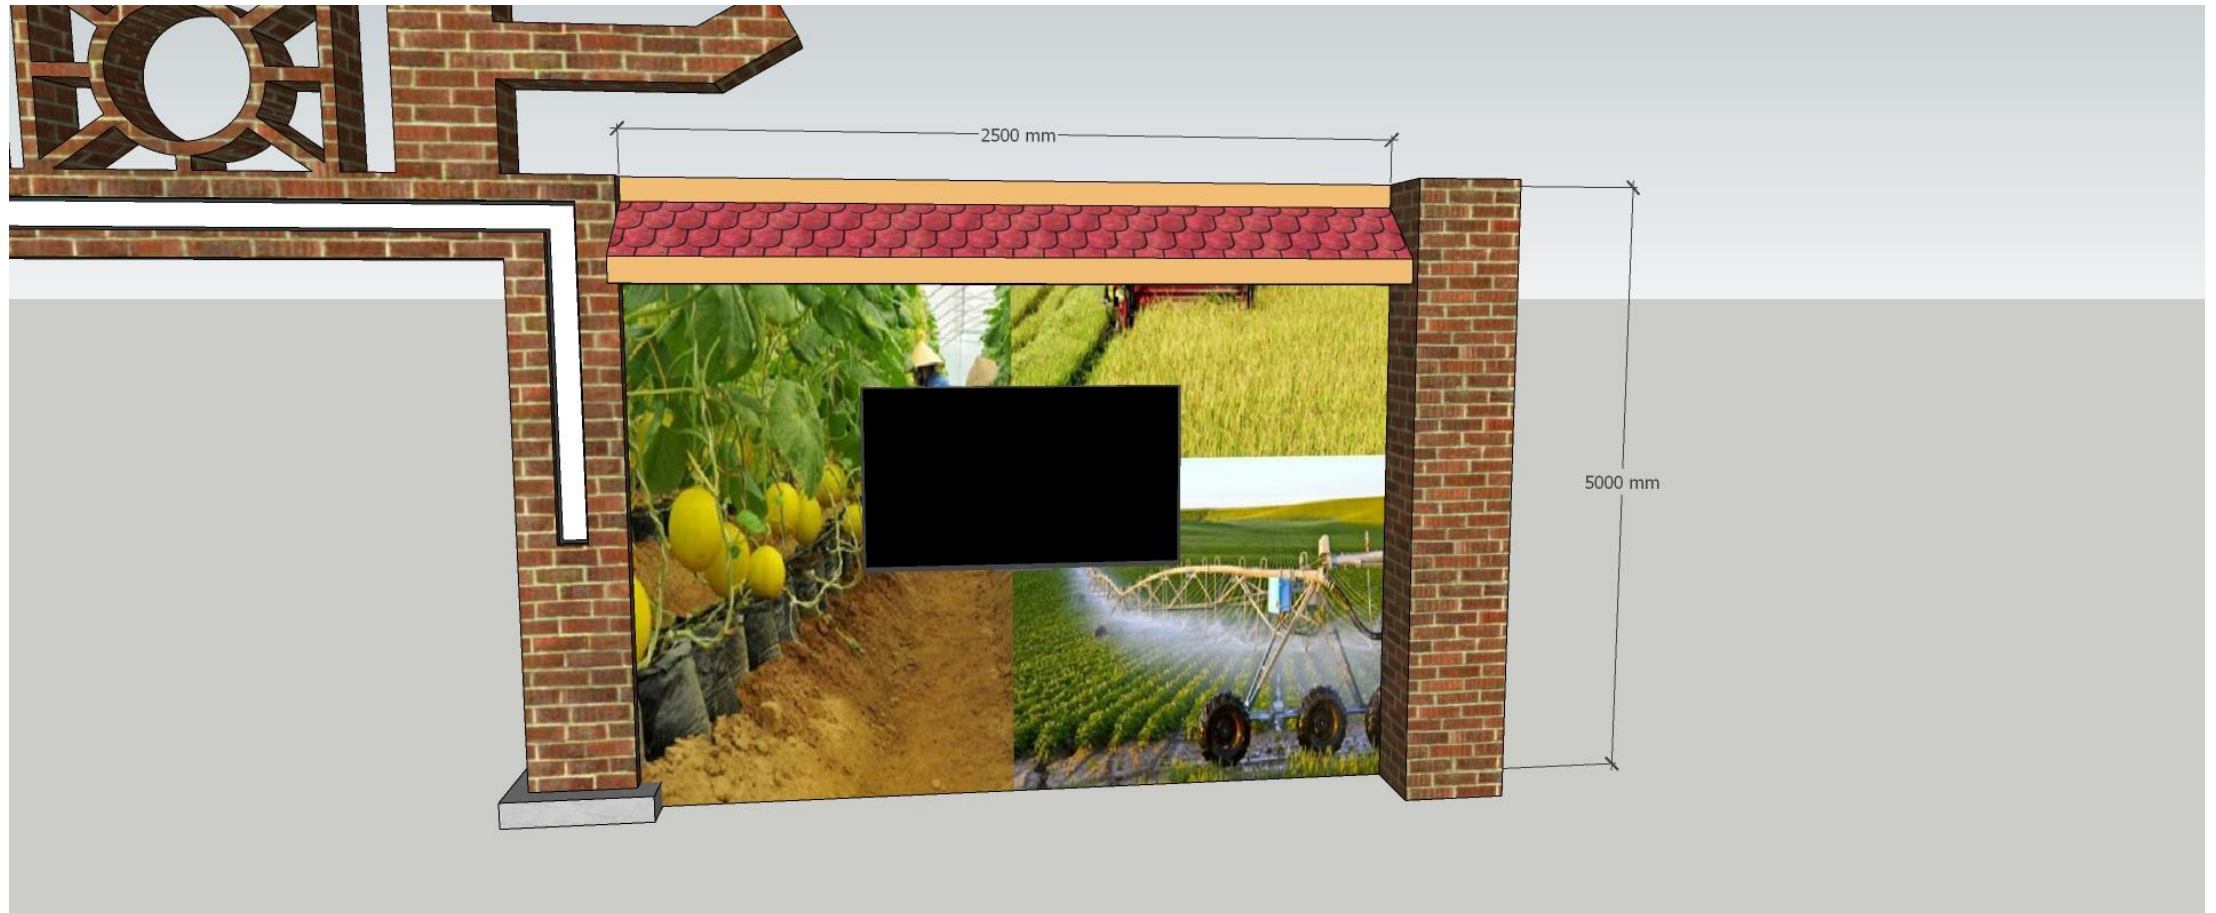

Hệ vách treo logo và TV