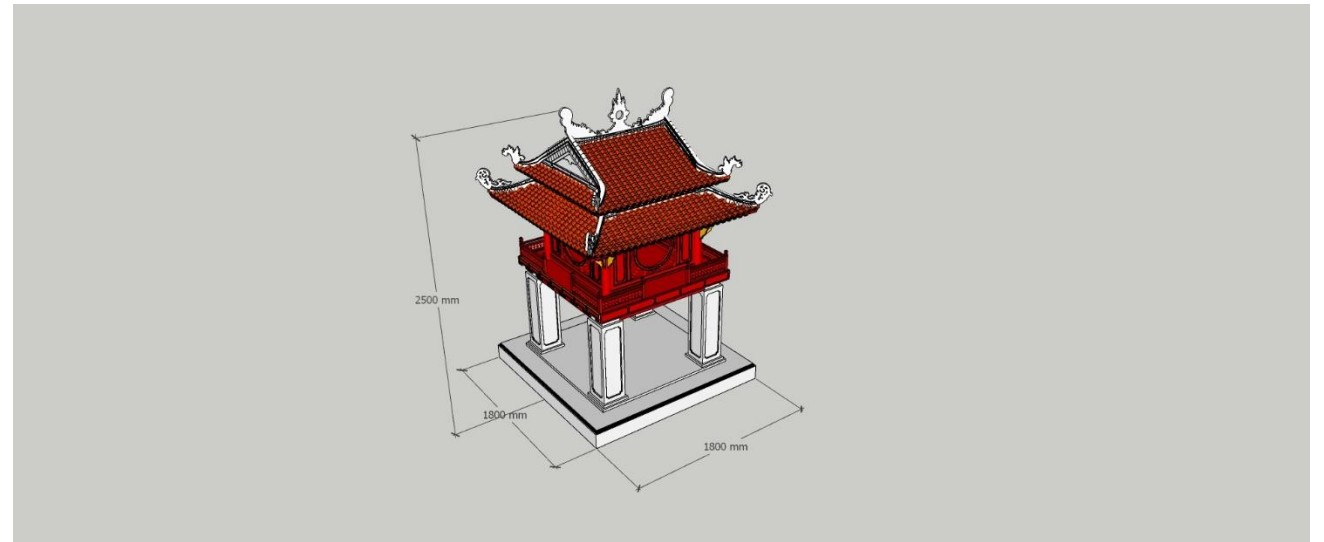

KHUÊ VĂN CÁC

Chất liệu gỗ công nghiệp MDF cắt CNC dày 10 cm, cắt CNC theo thiết kế được duyệt. Kích thước đáy mỗi chiều 1,8 m; Chiều cao tổng thể 2,5 m; chất liệu ván gỗ MDF, lót tấm PP in nền ngói.