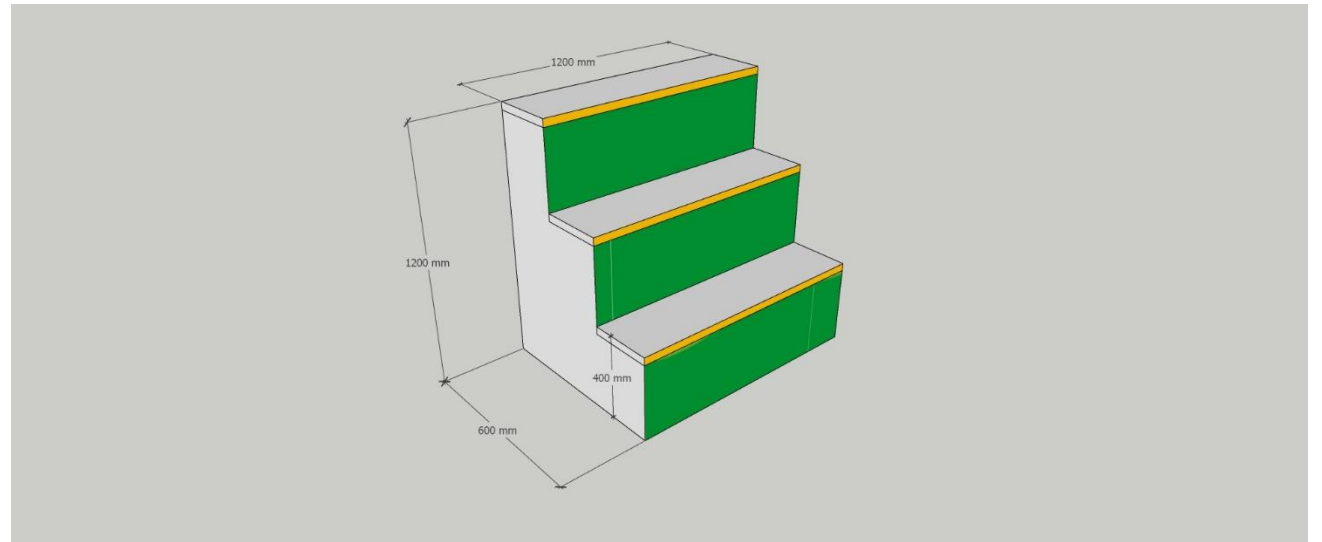

BUC TRƯNG BÀI 03 TẦNG

Chất liệu gỗ công nghiệp MDF cắt CNC, dày 5 cm, chống ẩm/chống nước, khung sắt hộp 40x40mm gia cố cường lực. Kích thước bục: dài 1,2m; rộng 0,6m; các tầng cách nhau 0,4m.