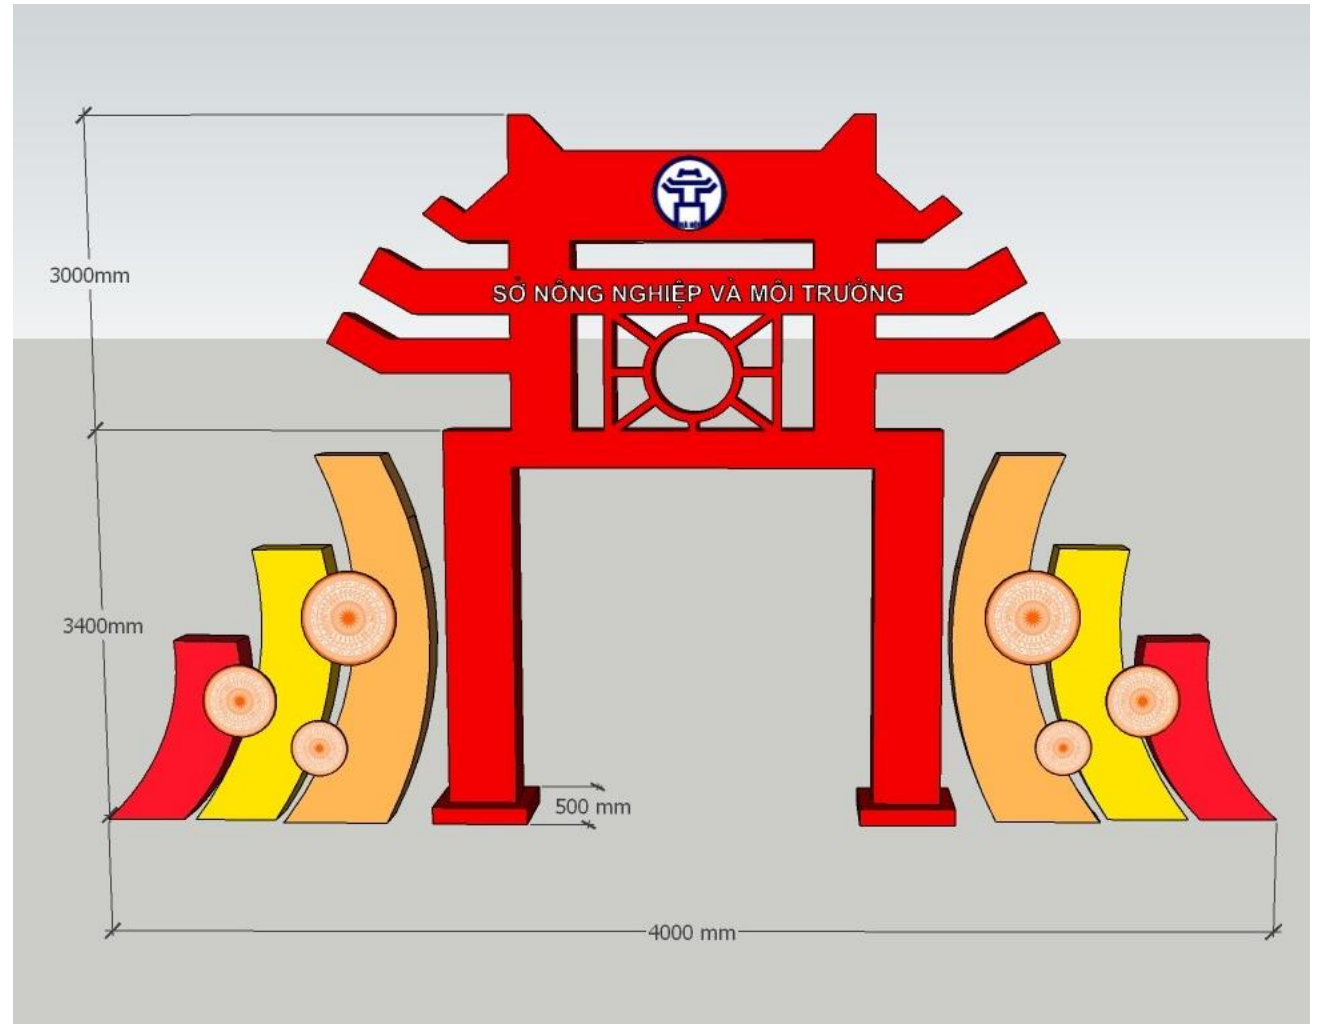

# PHỐI CẢNH TỔNG THỂ

# CỔNG CHÀO 1

Cổng chào bao gồm 02 phần chính: Phần thân (kích thước: 4x3.4x0.5m) và phần đỉnh (4x3x0.5m) : khung chịu lực: sắt hộp 20 x 20mm, dày 1,4mm., được liên kết thành một khối thống nhất, có khả năng chịu lực, ổn định ngoài trời và đảm bảo tính thẩm mỹ cao, mang hình ảnh biểu tượng văn hóa Hà Nội . Chất liệu: khung chịu lực, sắt hộp 20x20mm, dày 1,4mm. Mặt ngoài ốp gỗ MDF trợn dày 5mm, bề và sơn công nghiệp chịu nước, ngoài cùng bồi decal

## CỔNG CHÀO 2, 3

Cổng chào bao gồm 02 phần chính: Phần thân (kích thước: 4x3.4x0.5m) và phần đỉnh (4x3x0.5m) : khung chịu lực: sắt hộp 20 x 20mm, dày 1,4mm., được liên kết thành một khối thống nhất, có khả năng chịu lực, ổn định ngoài trời và đảm bảo tính thẩm mỹ cao, mang hình ảnh biểu tượng văn hóa Hà Nội . Chất liệu: khung chịu lực, sắt hộp 20x20mm, dày 1,4mm. Mặt ngoài ốp gỗ MDF trơn dày 5mm, bề và sơn công nghiệp chịu nước, ngoài cùng bồi decal

# LOGO UBND THÀNH PHỐ HÀ NỘI

Kích thước: Logo đường kính  
70cm x Độ dày 20cm x 2 mặt.  
Chất liệu: Bề mặt mica trong dán  
(bôi) decan PP trong có đèn  
sáng