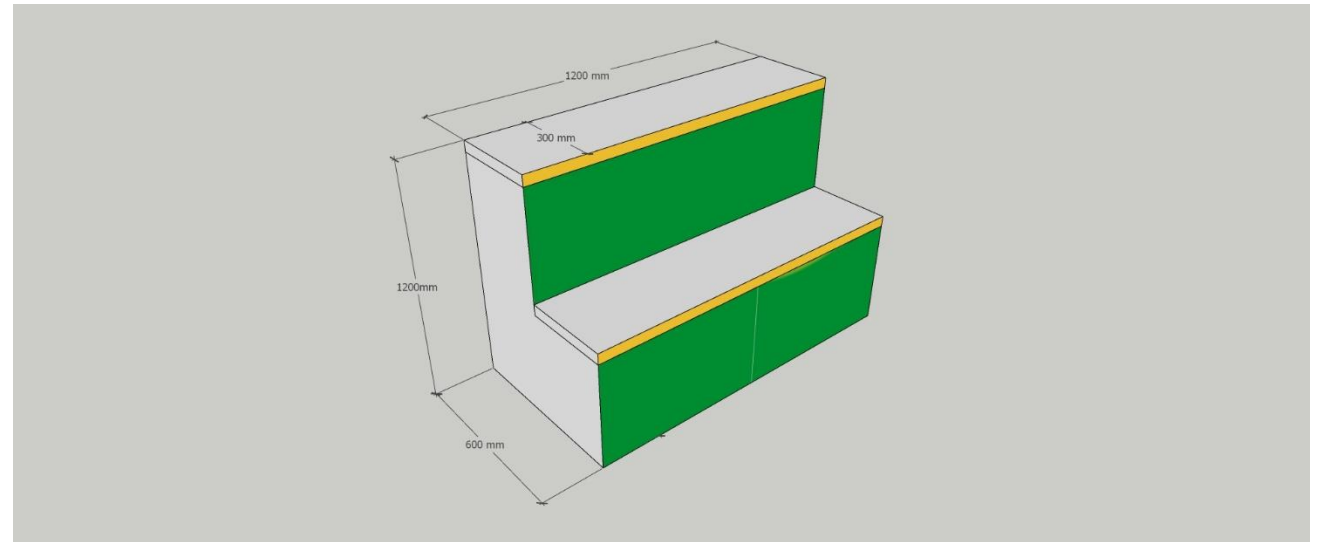

Bục trưng bày 02 tầng

Chất liệu gỗ công nghiệp MDF cắt CNC, dày 5 cm, chống ẩm/chống nước, khung sắt hộp 40x40mm gia cố cường lực. Kích thước bục: dài 1,2m; rộng 0,6m; các tầng cách nhau 0,4m.