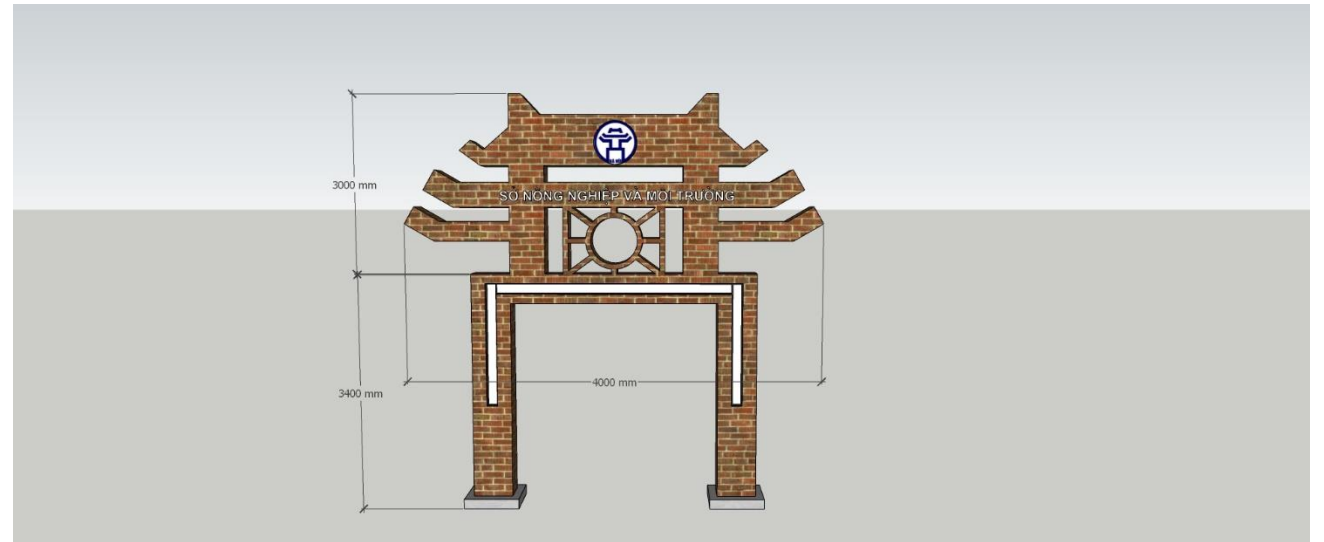

CỔNG CHÀO 2, 3

Cổng chào bao gồm 02 phần chính: Phần thân (kích thước: 4x3.4x0.5m) và phần đỉnh (4x3x0.5m) : khung chịu lực: sắt hộp 20 x 20mm, dày 1,4mm., được liên kết thành một khối thống nhất, có khả năng chịu lực, ổn định ngoài trời và đảm bảo tính thẩm mỹ cao, mang hình ảnh biểu tượng văn hóa Hà Nội . Chất liệu: khung chịu lực, sắt hộp 20x20mm, dày 1,4mm. Mặt ngoài ốp gỗ MDF trơn dày 5mm, bề và sơn công nghiệp chịu nước, ngoài cùng bồi decal