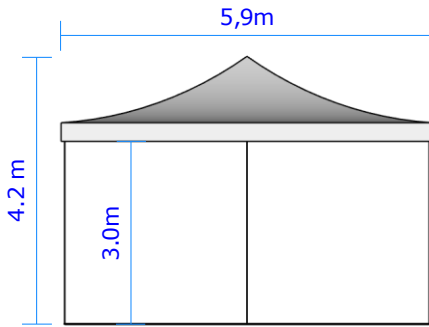

Mô hình đèn ngôi sao x2c

Mô hình cá chép x2c

Mô hình trống x6c

Mô hình mặt trăng x1c

Vòm trang trí x1c

Vòm thông tin x2c

Cụm tre x2c

Phối cảnh sân khấu

THÙNG NƯỚC 1000l PANO ÓP MẶT NGOÀI x4c/bộ (đvt: m)

13,8 m

3,1 m

13,8 m

0,6 m

13,8 m

Màn sao

2.5 m

8.0 m

2.5 m

5.0 m

THƯ MỜI KHAI MẠC MẶT NGOÀI

THƯ MỜI KHAI MẠC MẶT TRONG

PHONG BÌ

TỜ GẤP

BẢN ĐĂNG KÝ THAM GIA

5.0 m

PANO 5x3

3.0 m

VÁCH LƯNG GIÀN HÀNG

2.5m