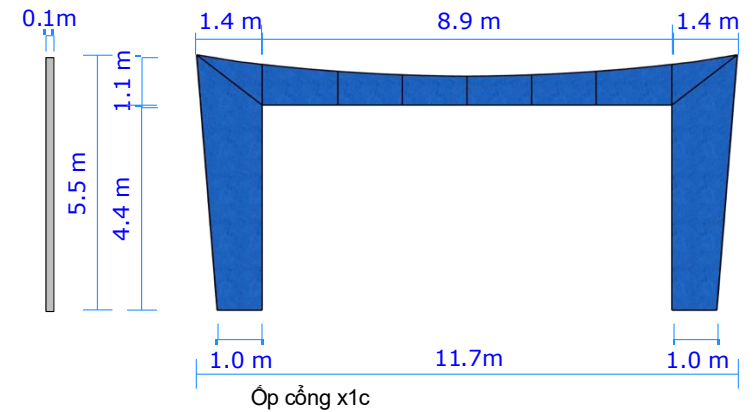

TUẦN LỄ QUẢNG BÁ NÔNG SẢN, SẢN PHẨM OCOP VÀ LÀNG NGHỀ TRUYỀN THỐNG HÀ NỘI NĂM 2025

6.6 m

Ôp cổng x1c