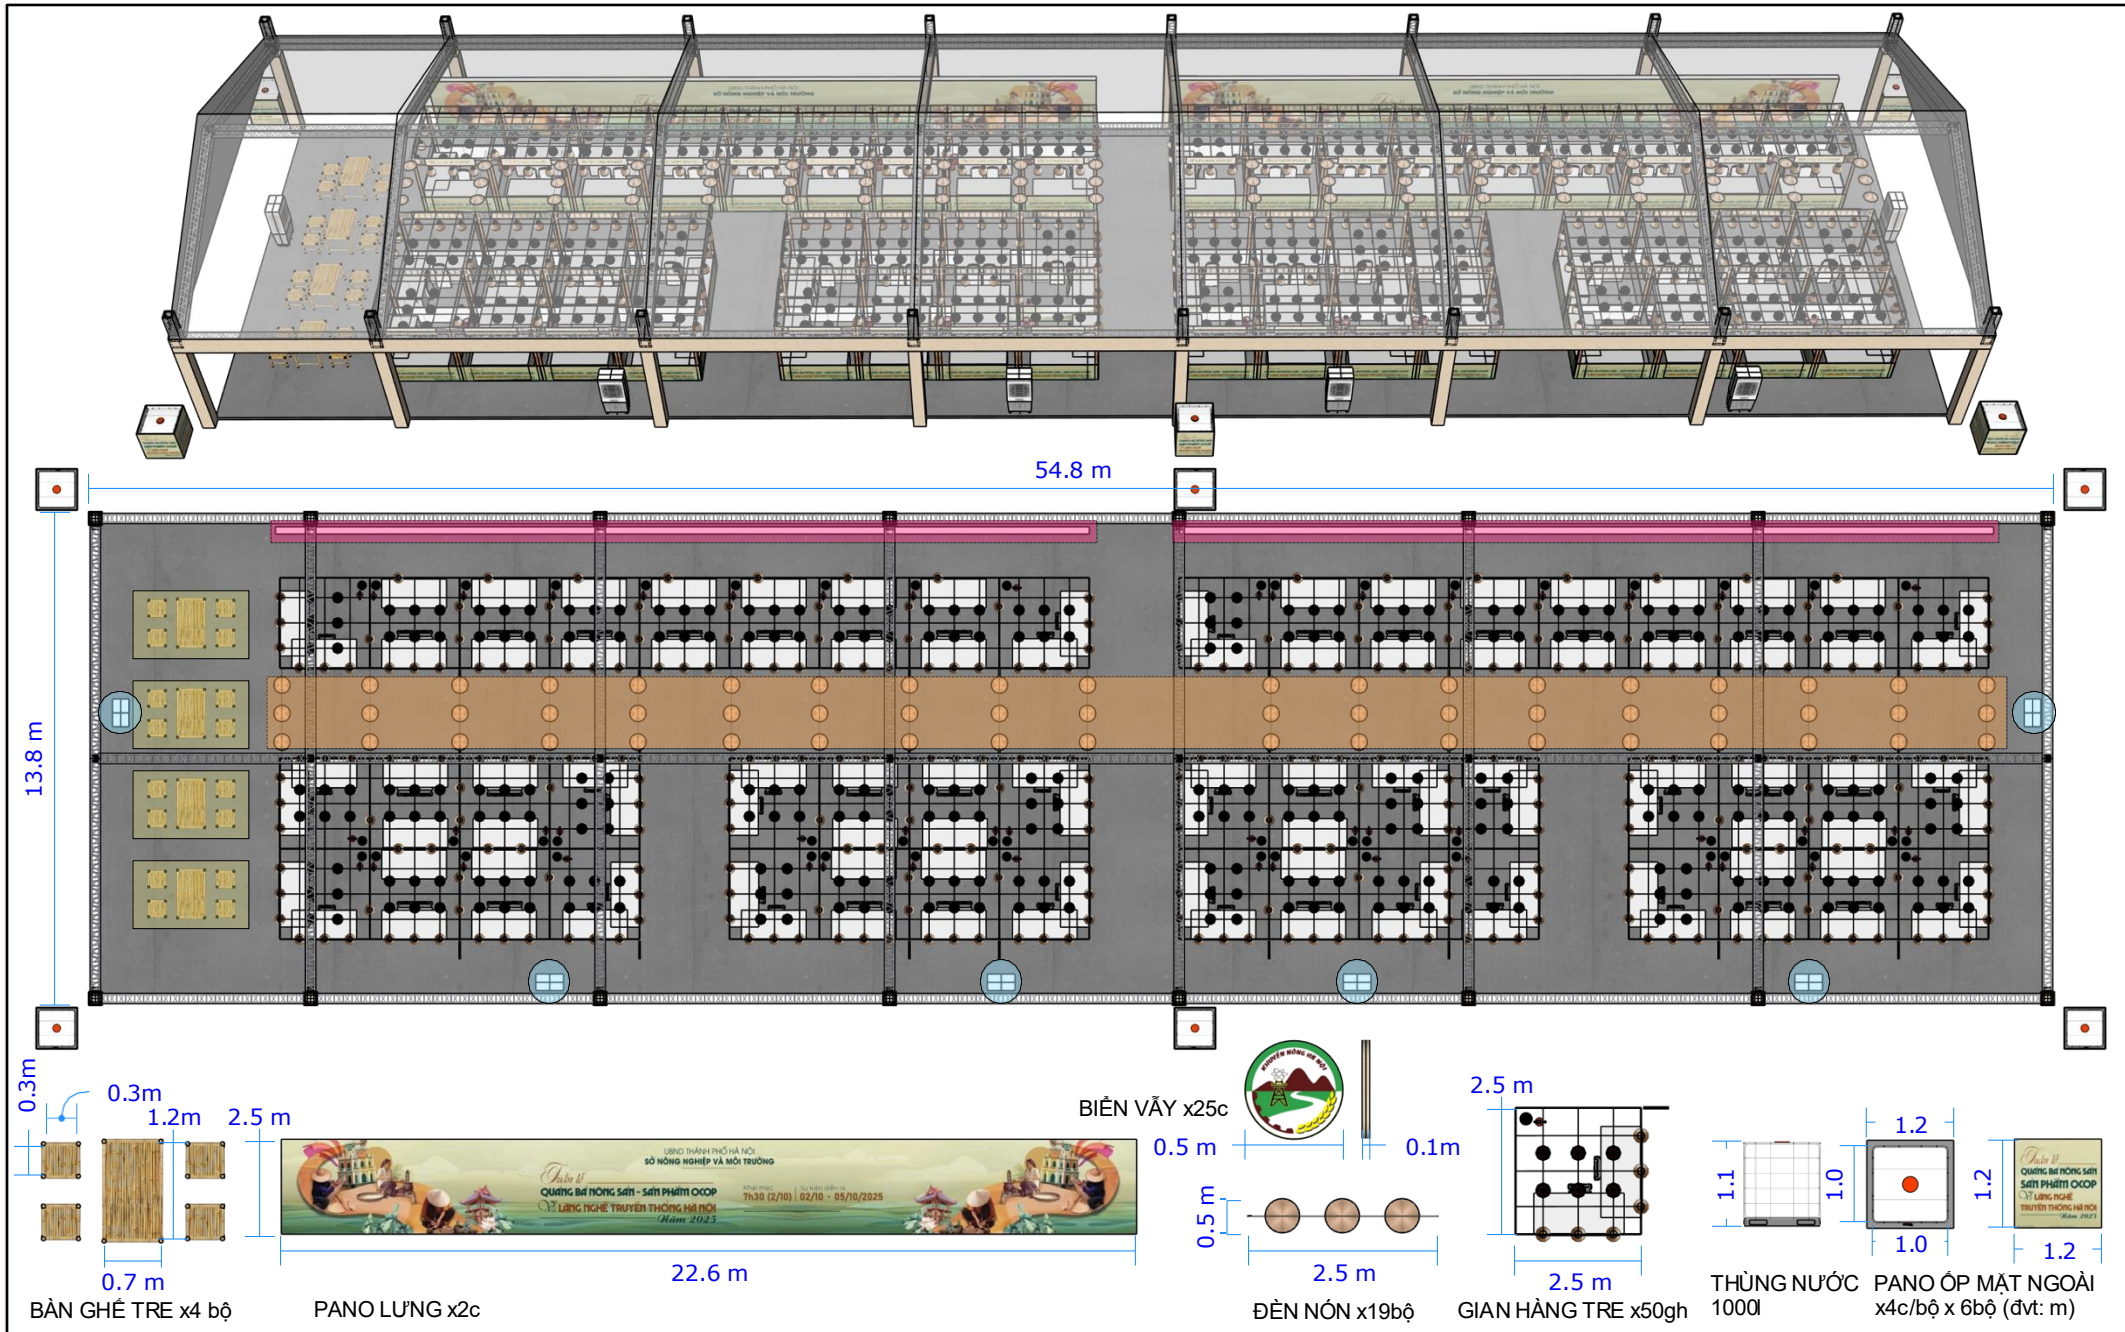

PHƯƠNG ÁN THIẾT KẾ

**TUẦN LỄ QUẢNG BÁ NÔNG SẢN - SẢN PHẨM OCOP VÀ LÀNG
NGHỀ TRUYỀN THỐNG HÀ NỘI NĂM 2025**

- 1 Bìa
- 2 Mục lục - ghi chú
- 3 Hình ảnh nhận diện chương trình
- 4 Mặt bằng tổng thể
- 5 Sơ đồ gian hàng
- 6 Phối cảnh + mặt bằng Nhà tiền chế gian hàng tiêu chuẩn
- 7 Chi tiết
- 8 Gian hàng tiêu chuẩn
- 9 Chi tiết gian hàng tiêu chuẩn
- 10 Phối cảnh + mặt bằng Nhà tiền chế khu vực chung
- 11 Chi tiết
- 12 Phối cảnh tổng thể
- 13 Cổng chào
- 14 Chi tiết cổng chào
- 15 Đường đèn
- 16 Chi tiết đường đèn
- 17 Phối cảnh tiểu cảnh 1
- 18 Chi tiết tiểu cảnh 1
- 19 Phối cảnh tiểu cảnh 2
- 20 Chi tiết tiểu cảnh 2
- 21 Phối cảnh tiểu cảnh 3
- 22 Chi tiết tiểu cảnh 3
- 23 Phối cảnh tiểu cảnh 4
- 24 Chi tiết tiểu cảnh 4
- 25 Phối cảnh tiểu cảnh 5
- 26 Chi tiết tiểu cảnh 5
- 27 Phối cảnh tiểu cảnh 6
- 28 Chi tiết tiểu cảnh 6

- 29 Phối cảnh sân khấu
- 30 Chi tiết sân khấu
- 31 Chi tiết sân khấu
- 32 Chi tiết sân khấu
- 33 Chi tiết màn led
- 34 Chi tiết 2D
- 35 Chi tiết 2D

THÙNG NƯỚC
1000l

PANO ÓP
MẶT NGOÀI x4C

CÂY CẢNH
TRANG TRÍ

**TTTM The Linc
PARKCITY HANOI**

LỐI VÀO CHÍNH

TTTM The Linc PARKCITY HANOI

**Phối cảnh + mặt bằng Nhà
tiền chế gian hàng tiêu
chuẩn**

-  VỊ TRÍ QUẠT ĐIỀU HÒA
-  VỊ TRÍ BÀN GHẾ TRE
-  VỊ TRÍ ĐƯỜNG ĐÈN NÓN
-  VỊ TRÍ PANO LƯNG

5.0 m

PANO 5x3

3.0 m

VÁCH LƯNG GIÀN HÀNG

2.5m