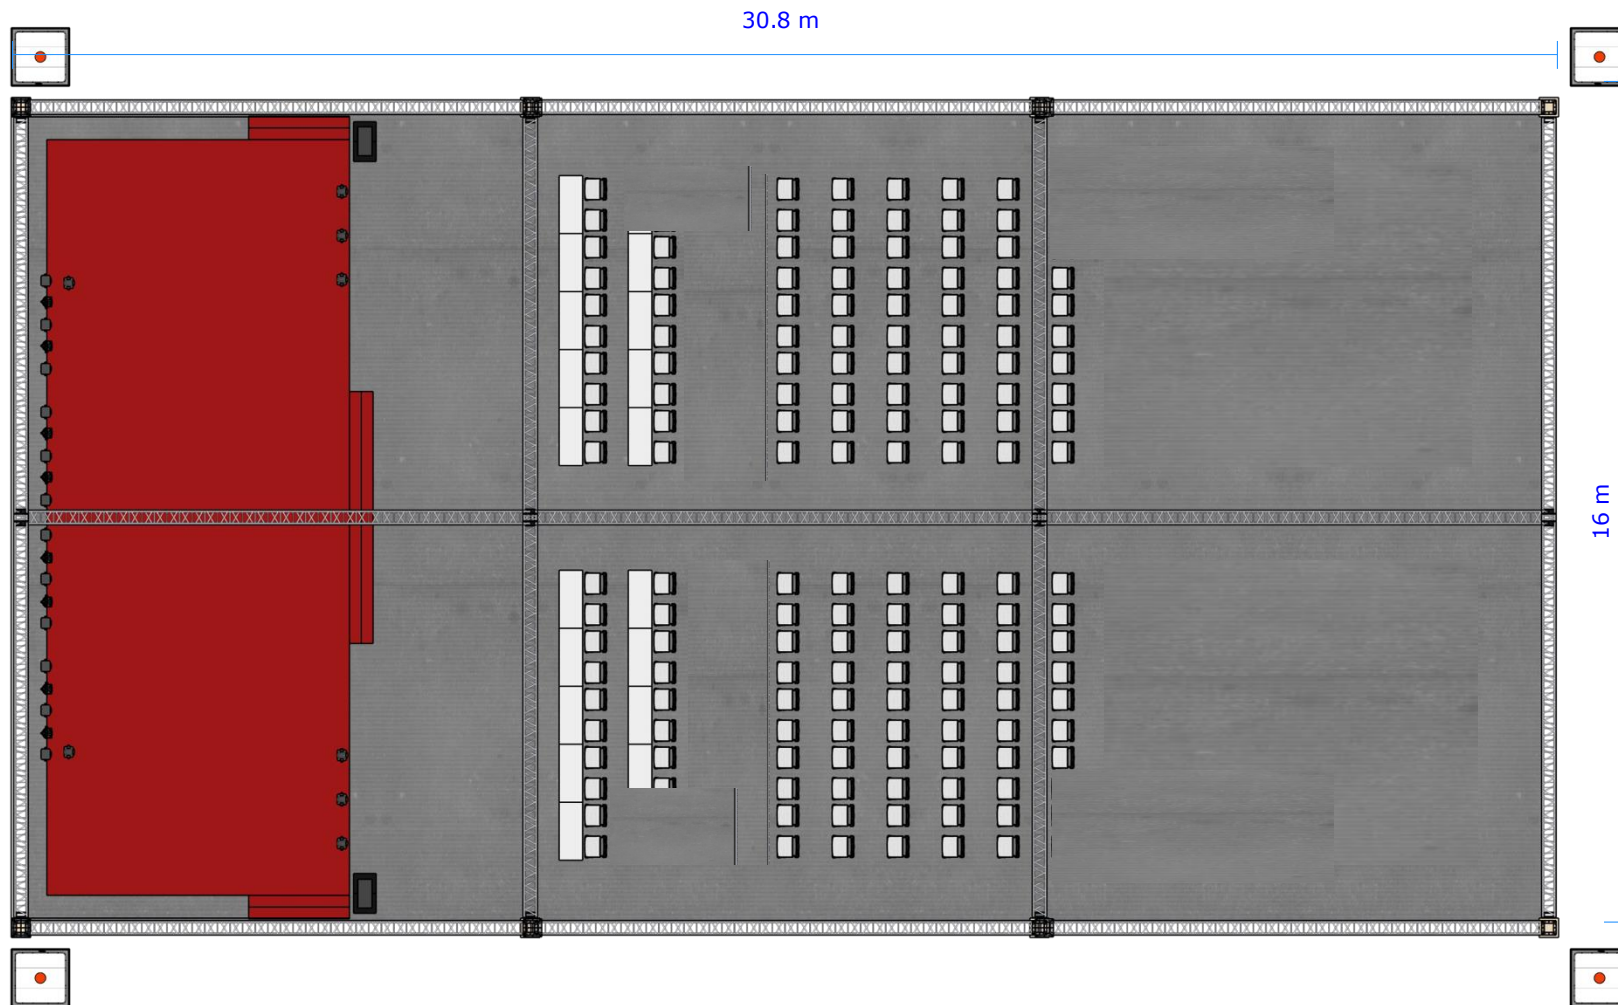

THÙNG NƯỚC 1000l PANO ÓP MẶT NGOÀI x4c/bộ (đvt: m)

13,8 m

3,1 m

13,8 m

0,6 m

13,8 m

Màn sao

2.5 m

5.0 m

PANO 5x3

3.0 m

VÁCH LƯNG GIÀN HÀNG

2.5m