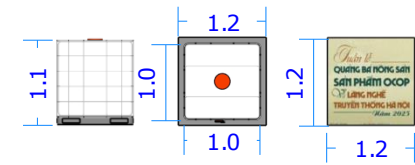

Mô hình đèn ngôi sao x2c

Mô hình cá chép x2c

Mô hình trống x6c

Mô hình mặt trăng x1c

Vòm trang trí x1c

Vòm thông tin x2c

Cụm tre x2c

Phối cảnh sân khấu

THÙNG NƯỚC 1000l PANO ÓP MẶT NGOÀI x4c/bộ (đvt: m)

13,8 m

3,1 m

13,8 m

0,6 m

13,8 m

Màn sao

2.5 m