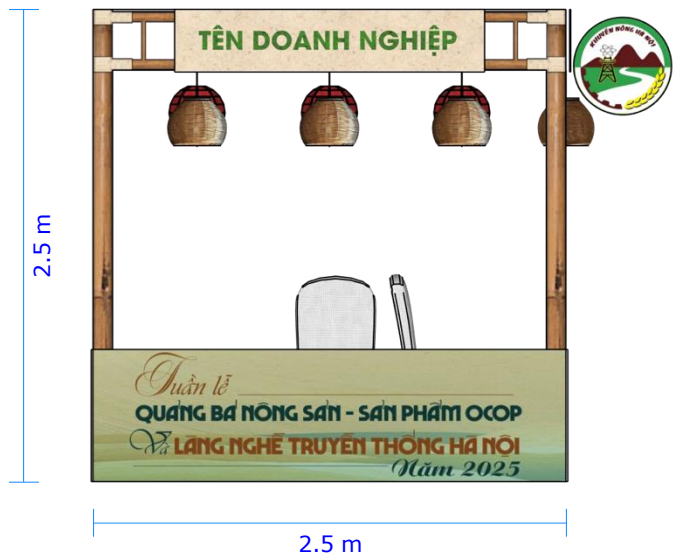

**TTTM The Linc
PARKCITY HANOI**

LỐI VÀO CHÍNH

TTTM The Linc PARKCITY HANOI

**Phối cảnh + mặt bằng Nhà
tiền chế gian hàng tiêu
chuẩn**

-  VỊ TRÍ QUẠT ĐIỀU HÒA
-  VỊ TRÍ BÀN GHẾ TRE
-  VỊ TRÍ ĐƯỜNG ĐÈN NÓN
-  VỊ TRÍ PANO LƯNG

6.6 m

THÙNG NƯỚC 1000l

PANO ÔP MẶT NGOÀI x4c/bộ x 2bộ (đvt: m)

CÂY CẢNH TRANG TRÍ x2c

ĐÈN PHA 100W

Ôp cổng x1c

Mô hình cá chép x2c

Ôp cổng x1c

THÙNG NƯỚC 1000l PANO ÓP MẶT NGOÀI x4c/bộ (đvt: m)

13,8 m

3,1 m

13,8 m

0,6 m

13,8 m

Màn sao

2.5 m

5.0 m

PANO 5x3

3.0 m

VÁCH LƯNG GIÀN HÀNG

2.5m