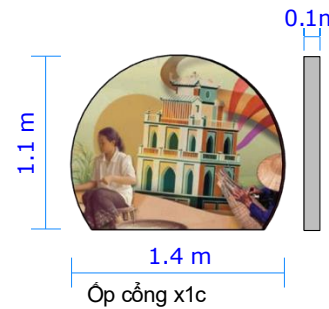

6.6 m

THÙNG NƯỚC 1000l

PANO ÔP MẶT NGOÀI x4c/bộ x 2bộ (đvt: m)

CÂY CẢNH TRANG TRÍ x2c

ĐÈN PHA 100W

Ôp cổng x1c

Mô hình cá chép x2c

Ôp cổng x1c

THÙNG NƯỚC 1000l PANO ÓP MẶT NGOÀI x4c/bộ (đvt: m)

13,8 m

3,1 m

13,8 m

0,6 m

13,8 m

Màn sao

2.5 m