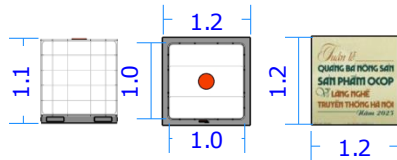

6.6 m

THÙNG NƯỚC 1000l

PANO ÔP MẶT NGOÀI x4c/bộ x 2bộ (đvt: m)

CÂY CẢNH TRANG TRÍ x2c

ĐÈN PHA 100W

Ôp cổng x1c

Mô hình cá chép x2c

Ôp cổng x1c

5.0 m

PANO 5x3

3.0 m

VÁCH LƯNG GIÀN HÀNG

2.5m