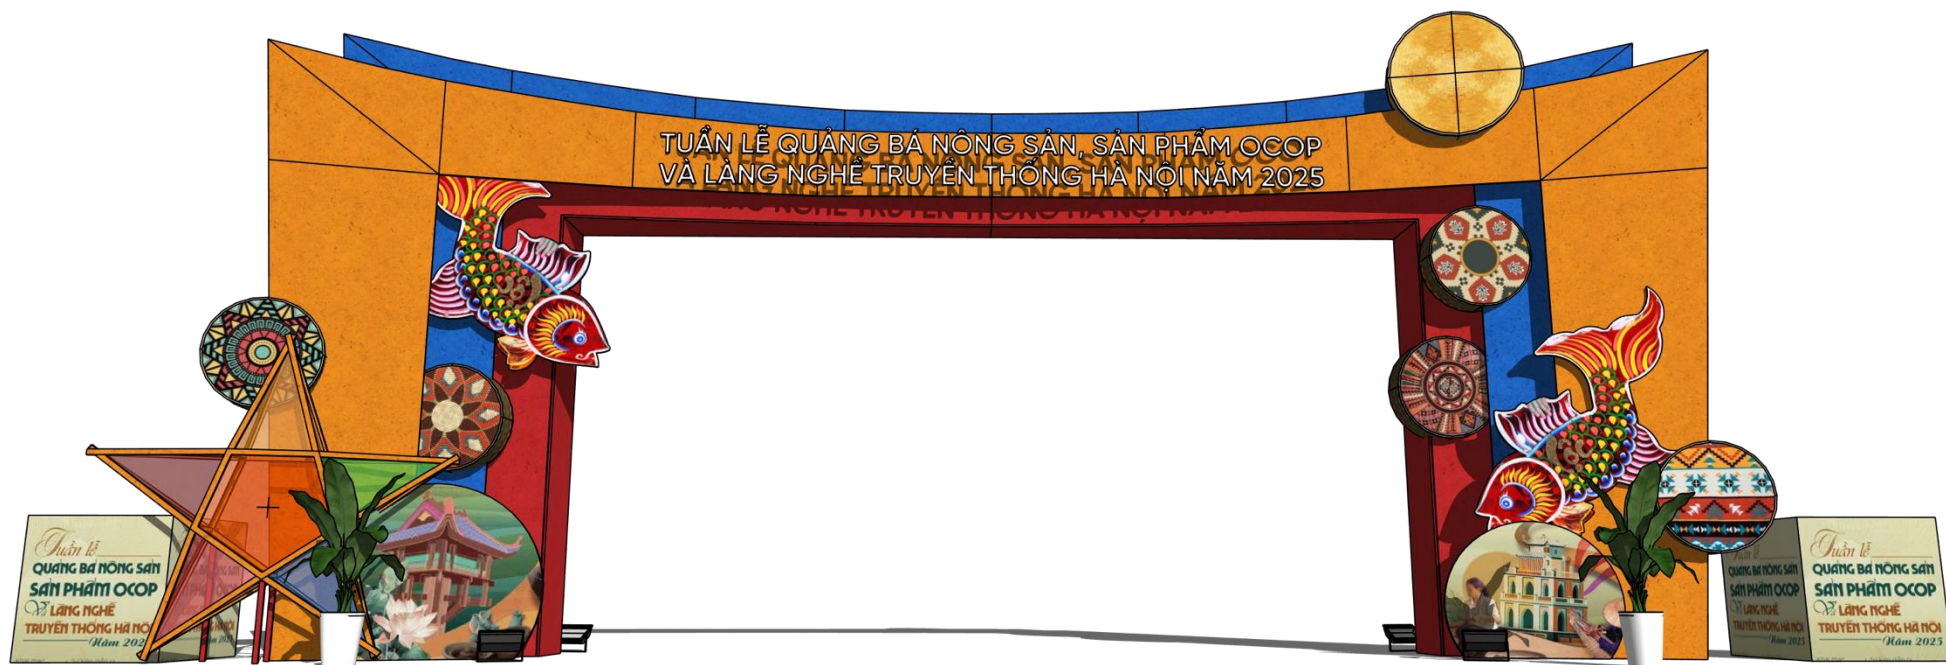

**TTTM The Linc
PARKCITY HANOI**

LỐI VÀO CHÍNH

TTTM The Linc PARKCITY HANOI

**Phối cảnh + mặt bằng Nhà
tiền chế gian hàng tiêu
chuẩn**

-  VỊ TRÍ QUẠT ĐIỀU HÒA
-  VỊ TRÍ BÀN GHẾ TRE
-  VỊ TRÍ ĐƯỜNG ĐÈN NÓN
-  VỊ TRÍ PANO LƯNG

**Phối cảnh + mặt bằng Nhà
tiền chế khu vực chung**

- VỊ TRÍ MÀN LED
- VỊ TRÍ PANO LƯNG

Mô hình ngôi sao x1 cái

Mô hình trống x5cái

Mô hình mặt trăng x1 cái

Khung cổng x1c

TUẦN LỄ QUẢNG BÁ NÔNG SẢN, SẢN PHẨM OCOP VÀ LÀNG NGHỀ TRUYỀN THỐNG HÀ NỘI NĂM 2025