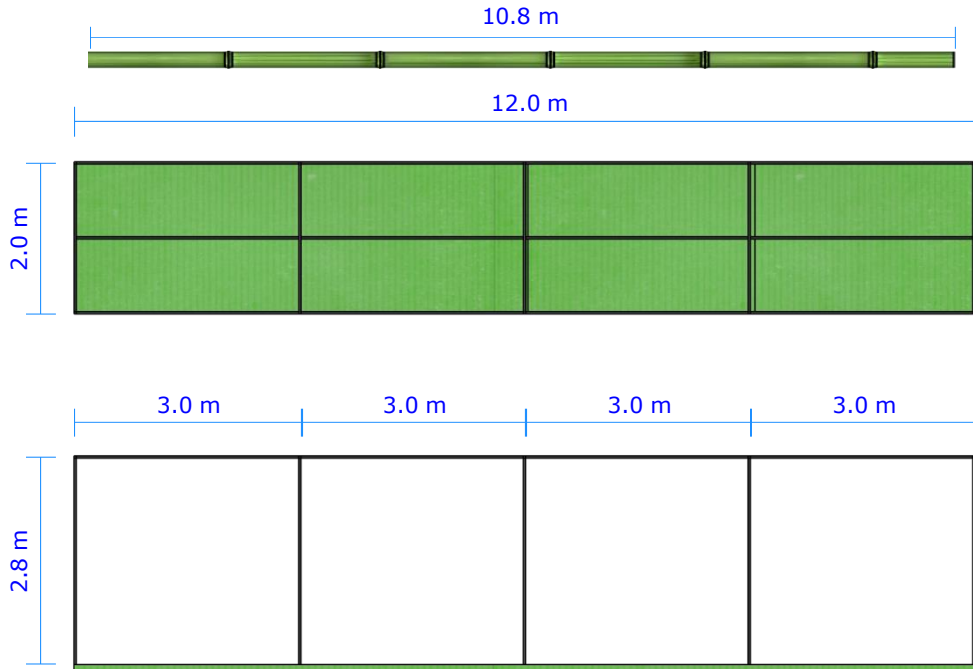

Cụm tre x 5 cụm