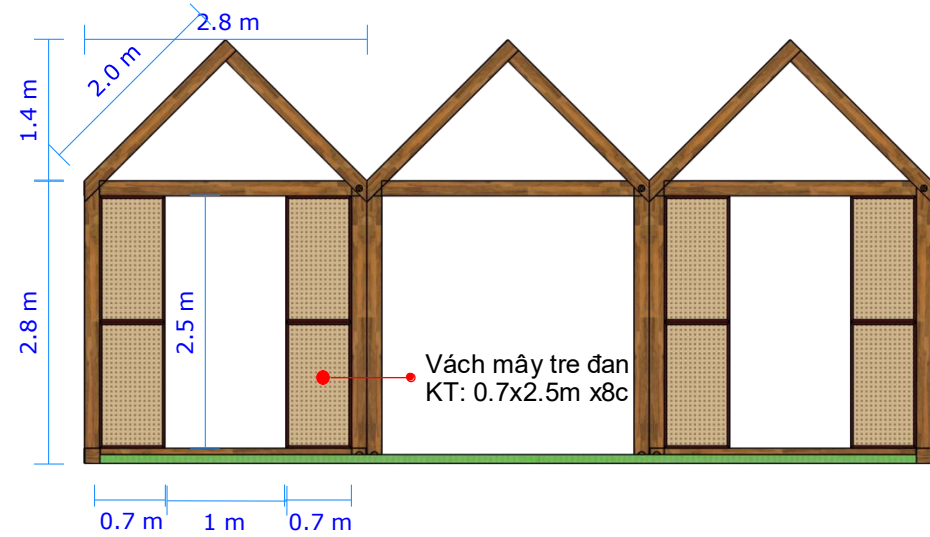

Vách mây tre đan
KT: 0.7x2.5m x8c