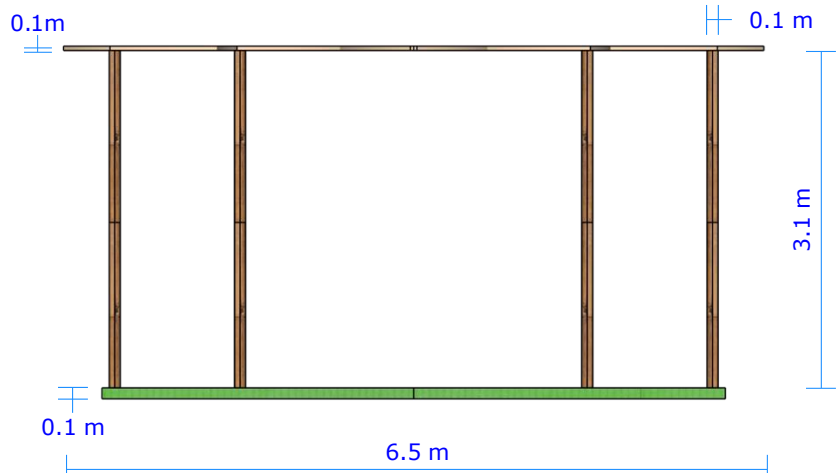

Phối cảnh tiểu cảnh 3