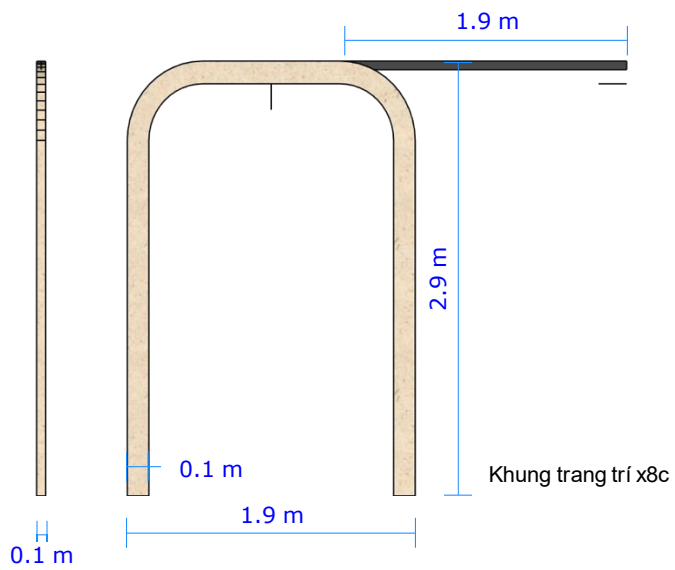

Vách mái mây tre đan
KT: 2.8 x 2m x6c

Bộ đèn lồng 7 cái/bộ x2 bộ

Vách mây tre đan
KT: 0.7x2.5m x8c

CÂY CẢNH TRANG TRÍ

Phối cảnh tiểu cảnh 5

Bộ cột treo chong chóng
5c/ cột x 4cột x 8 bộ

Phối cảnh tiểu cảnh 6

THÙNG NƯỚC 1000l PANO ÓP MẶT NGOÀI x4c/bộ (đvt: m)

13,8 m

3,1 m

13,8 m

0,6 m

13,8 m

Màn sao

2.5 m

BĂNG RÔN

1.2m

TRỤ TAM GIÁC

PHƯƠNG

0.8m

2m

2.6m

1m

5.0 m

PANO 5x3

3.0 m

VÁCH LƯNG GIÀN HÀNG

2.5m