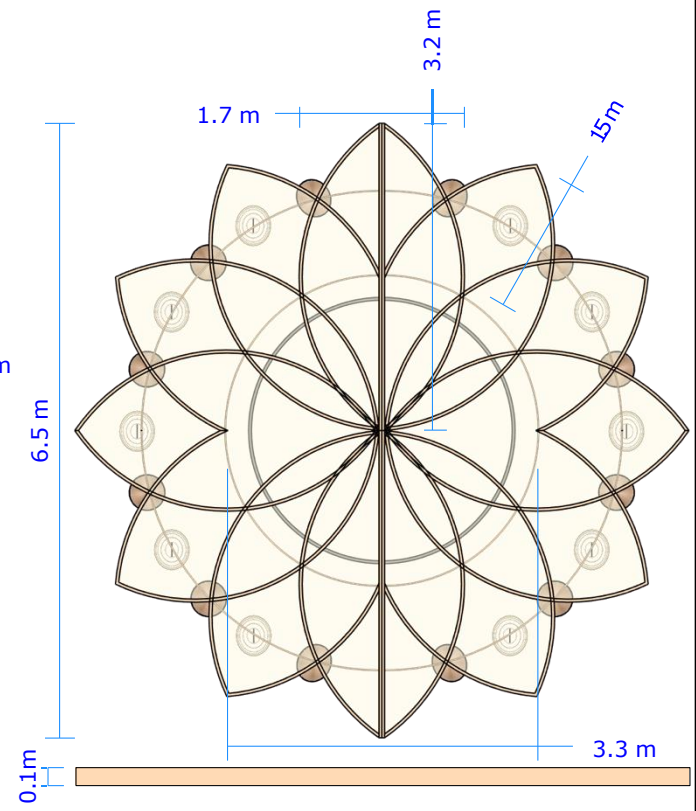

Mái mô hình hoa sen x1c