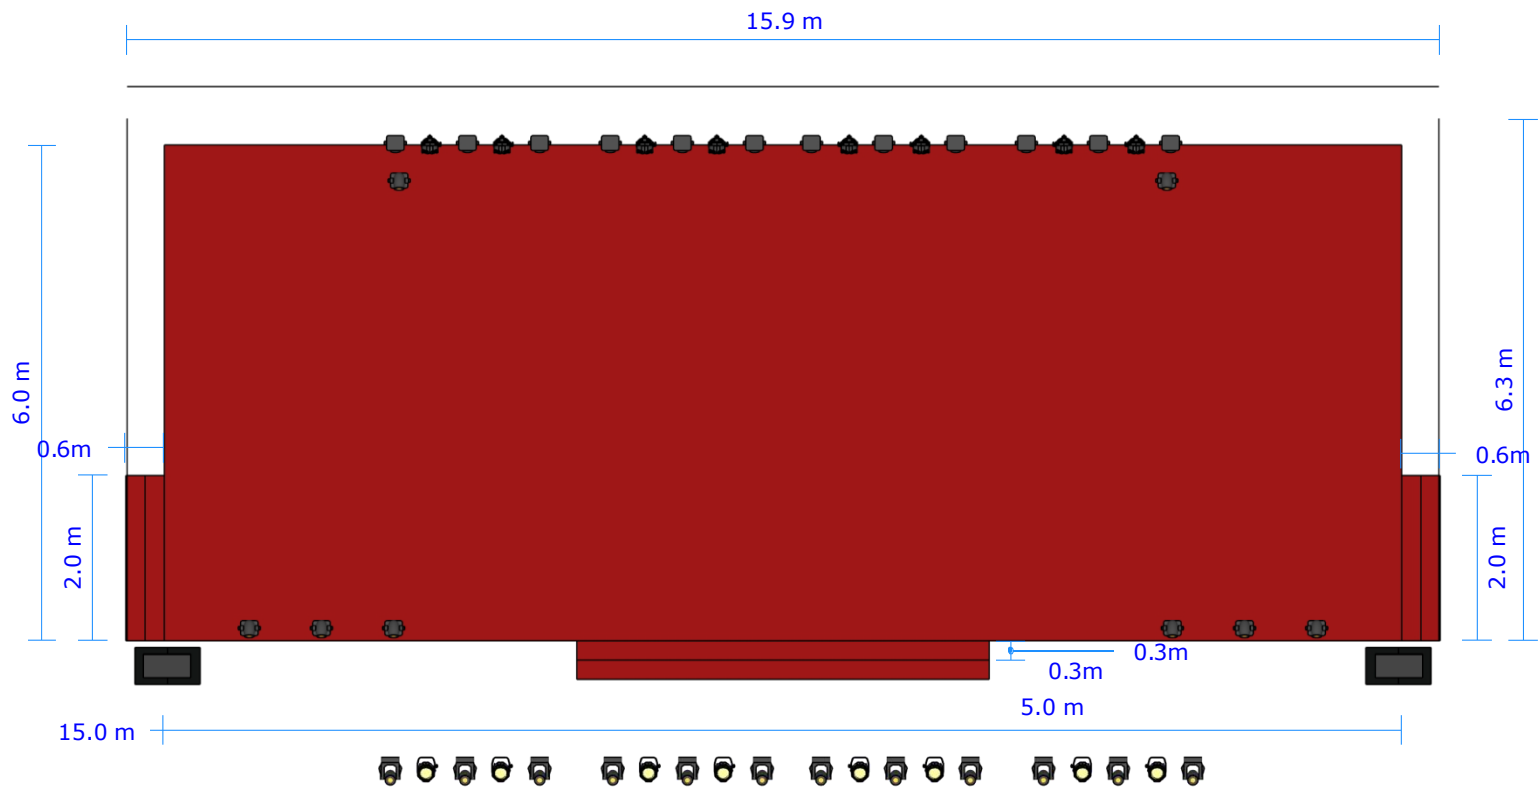

THÙNG NƯỚC 1000l PANO ÓP MẶT NGOÀI x4c/bộ (đvt: m)

13,8 m

3,1 m

13,8 m

0,6 m

13,8 m

Màn sao

2.5 m

BĂNG RÔN

1.2m

TRỤ TAM GIÁC

PHƯƠNG

0.8m

2m

2.6m

1m

5.0 m

PANO 5x3

3.0 m

VÁCH LƯNG GIÀN HÀNG

2.5m