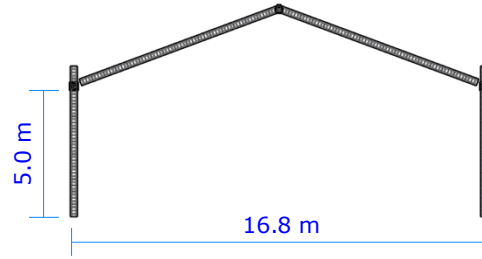

Mô hình đèn ngôi sao x2c

Mô hình cá chép x2c

Mô hình trống x6c

Mô hình mặt trăng x1c

Vòm trang trí x1c

Vòm thông tin x2c

Cụm tre x2c

Phối cảnh sân khấu

THÙNG NƯỚC 1000l PANO ÓP MẶT NGOÀI x4c/bộ (đvt: m)

13,8 m

3,1 m

13,8 m

0,6 m

13,8 m

Màn sao

2.5 m

5.0 m

PANO 5x3

3.0 m

VÁCH LƯNG GIÀN HÀNG

2.5m