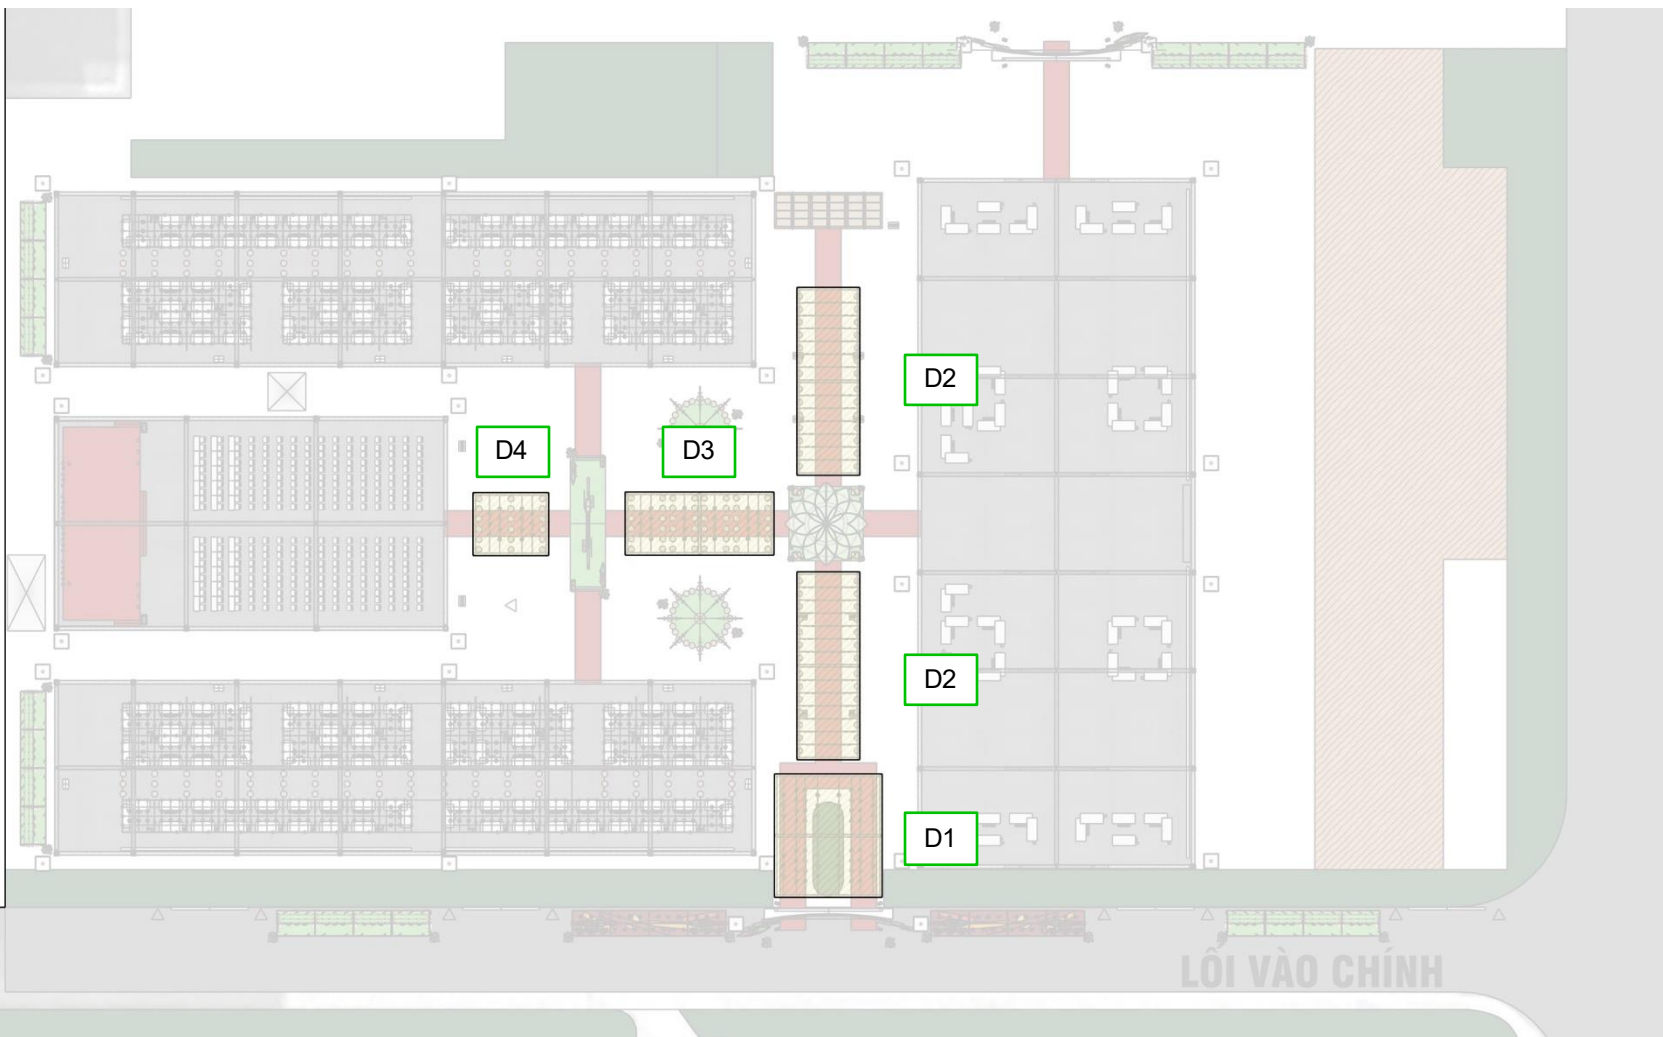

TTTM The Linc PARKCITY HANOI