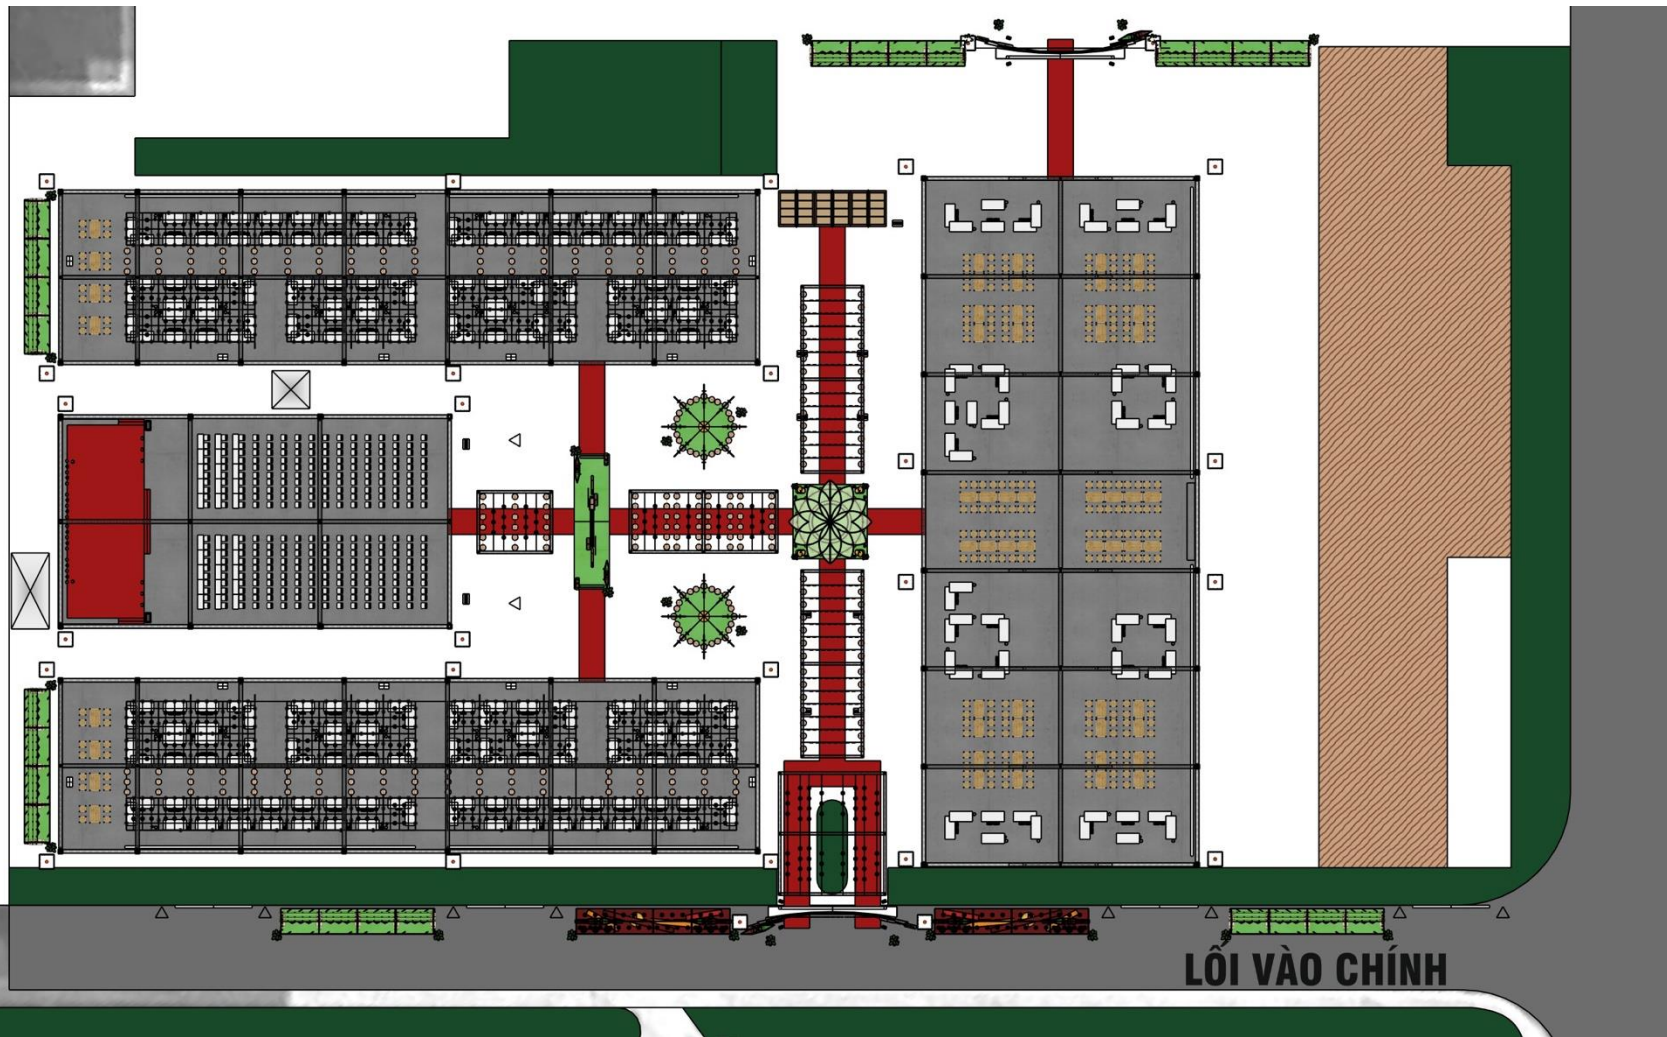

PHƯƠNG ÁN THIẾT KẾ

**TUẦN LỄ QUẢNG BÁ NÔNG SẢN - SẢN PHẨM OCOP VÀ LÀNG
NGHỀ TRUYỀN THỐNG HÀ NỘI NĂM 2025**

- 1 Bìa
- 2 Mục lục - ghi chú
- 3 Hình ảnh nhận diện chương trình
- 4 Mặt bằng tổng thể
- 5 Sơ đồ gian hàng
- 6 Phối cảnh + mặt bằng Nhà tiền chế gian hàng tiêu chuẩn
- 7 Chi tiết
- 8 Gian hàng tiêu chuẩn
- 9 Chi tiết gian hàng tiêu chuẩn
- 10 Phối cảnh + mặt bằng Nhà tiền chế khu vực chung
- 11 Chi tiết
- 12 Phối cảnh tổng thể
- 13 Cổng chào
- 14 Chi tiết cổng chào
- 15 Đường đèn
- 16 Chi tiết đường đèn
- 17 Phối cảnh tiểu cảnh 1
- 18 Chi tiết tiểu cảnh 1
- 19 Phối cảnh tiểu cảnh 2
- 20 Chi tiết tiểu cảnh 2
- 21 Phối cảnh tiểu cảnh 3
- 22 Chi tiết tiểu cảnh 3
- 23 Phối cảnh tiểu cảnh 4
- 24 Chi tiết tiểu cảnh 4
- 25 Phối cảnh tiểu cảnh 5
- 26 Chi tiết tiểu cảnh 5
- 27 Phối cảnh tiểu cảnh 6
- 28 Chi tiết tiểu cảnh 6

- 29 Phối cảnh sân khấu
- 30 Chi tiết sân khấu
- 31 Chi tiết sân khấu
- 32 Chi tiết sân khấu
- 33 Chi tiết màn led
- 34 Chi tiết 2D
- 35 Chi tiết 2D

THÙNG NƯỚC
1000l

PANO ÓP
MẶT NGOÀI x4C

CÂY CẢNH
TRANG TRÍ

**TTTM The Linc
PARKCITY HANOI**

LỐI VÀO CHÍNH

TTTM The Linc PARKCITY HANOI

**Phối cảnh + mặt bằng Nhà
tiền chế gian hàng tiêu
chuẩn**

-  VỊ TRÍ QUẠT ĐIỀU HÒA
-  VỊ TRÍ BÀN GHẾ TRE
-  VỊ TRÍ ĐƯỜNG ĐÈN NÓN
-  VỊ TRÍ PANO LƯNG