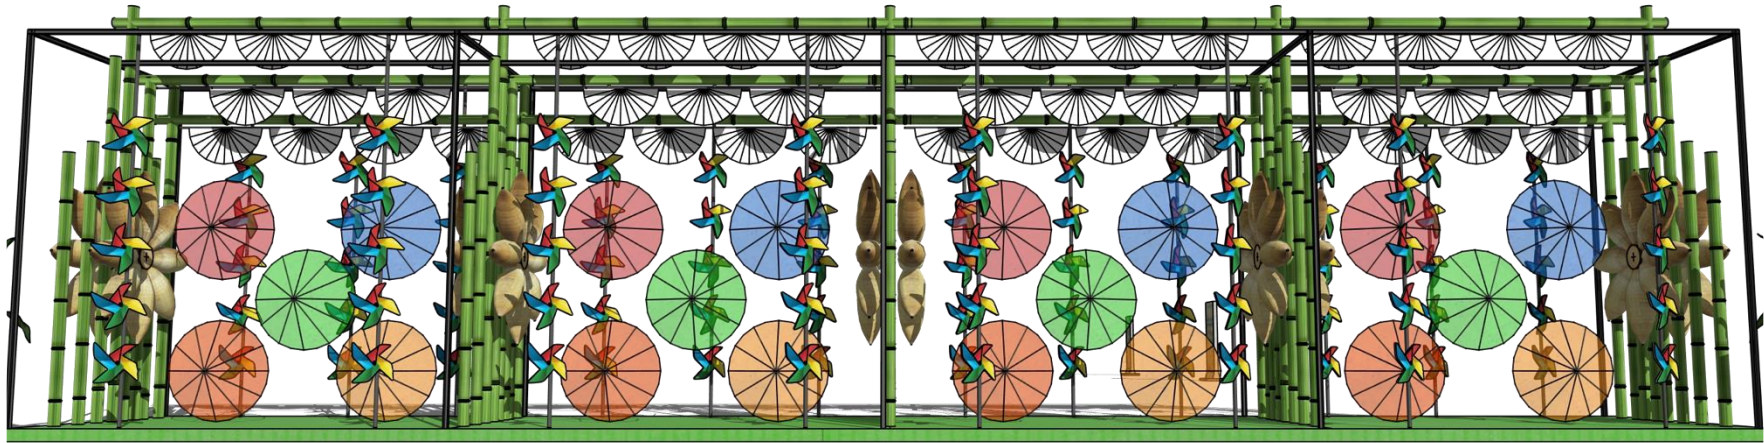

D3

bộ đèn lồng đỏ

dây đèn nón

D4

bộ đèn lồng đỏ

dây đèn nón

Phối cảnh tiểu cảnh 1

Số lượng tiểu cảnh: 2 bộ

Phối cảnh tiểu cảnh 2

Số lượng tiểu cảnh: 6 bộ

Trang trí treo quạt trắng 44 chiếc

Mô hình ô x 20 cái

Hoa mây tre đan x 10c

Cụm tre x 5 cụm

Cột chong chóng: 5 chong chóng/cột x 20 cột

Phối cảnh tiểu cảnh 3

Bộ trụ tre nón lá trang trí x 8 bộ

CÂY CẢNH TRANG TRÍ

Vòng tròn tên chương trình x1c

Mái mô hình hoa sen x1c

Phối cảnh tiểu cảnh 4

Mô hình đèn ông sao x1c

Mô hình cá chép x1c

Mô hình khung nhà gỗ x1c