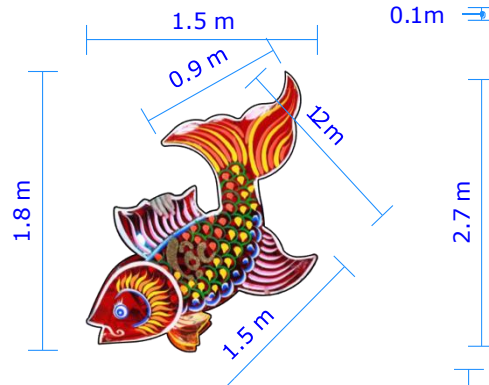

6.6 m

THÙNG NƯỚC 1000l

PANO ÔP MẶT NGOÀI x4c/bộ x 2bộ (đvt: m)

CÂY CẢNH TRANG TRÍ x2c

ĐÈN PHA 100W

Ôp cổng x1c

Mô hình cá chép x2c

Ôp cổng x1c

Bộ trụ tre nón lá trang trí x 8 bộ

CÂY CẢNH TRANG TRÍ

Vòng tròn tên chương trình x1c

Mái mô hình hoa sen x1c

Phối cảnh tiểu cảnh 4

Mô hình đèn ông sao x1c

Mô hình cá chép x1c

Mô hình khung nhà gỗ x1c

THÙNG NƯỚC 1000l PANO ÓP MẶT NGOÀI x4c/bộ (đvt: m)

13,8 m

3,1 m

13,8 m

0,6 m

13,8 m

Màn sao

2.5 m

5.0 m

PANO 5x3

3.0 m

VÁCH LƯNG GIÀN HÀNG

2.5m