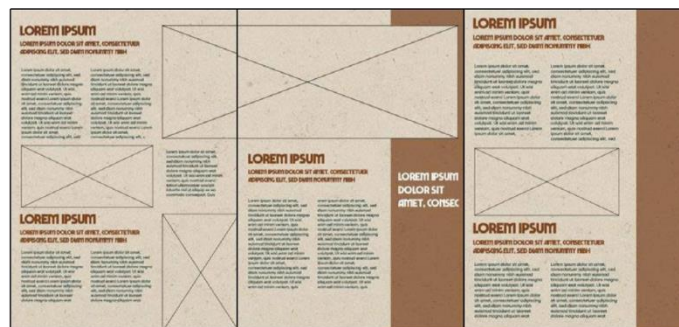

TỜ RƠI

TÚI Đựng TÀI LIỆU

BIỂN TÊN ĐẠI BIỂU

THẺ ĐEO