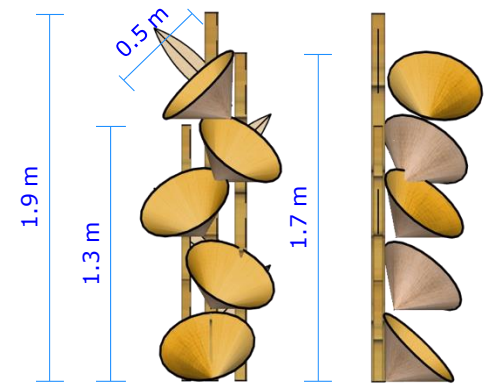

Phối cảnh tiểu cảnh 2

Số lượng tiểu cảnh: 6 bộ

Trang trí treo quạt trắng 44 chiếc

Mô hình ô x 20 cái

Hoa mây tre đan x 10c

Cụm tre x 5 cụm

Cột chong chóng: 5 chong chóng/cột x 20 cột

Phối cảnh tiểu cảnh 3

Bộ trụ tre nón lá trang trí x 8 bộ

CÂY CẢNH TRANG TRÍ

Vòng tròn tên chương trình x1c

Mái mô hình hoa sen x1c

Phối cảnh tiểu cảnh 4

Mô hình đèn ông sao x1c

Mô hình cá chép x1c

Mô hình khung nhà gỗ x1c