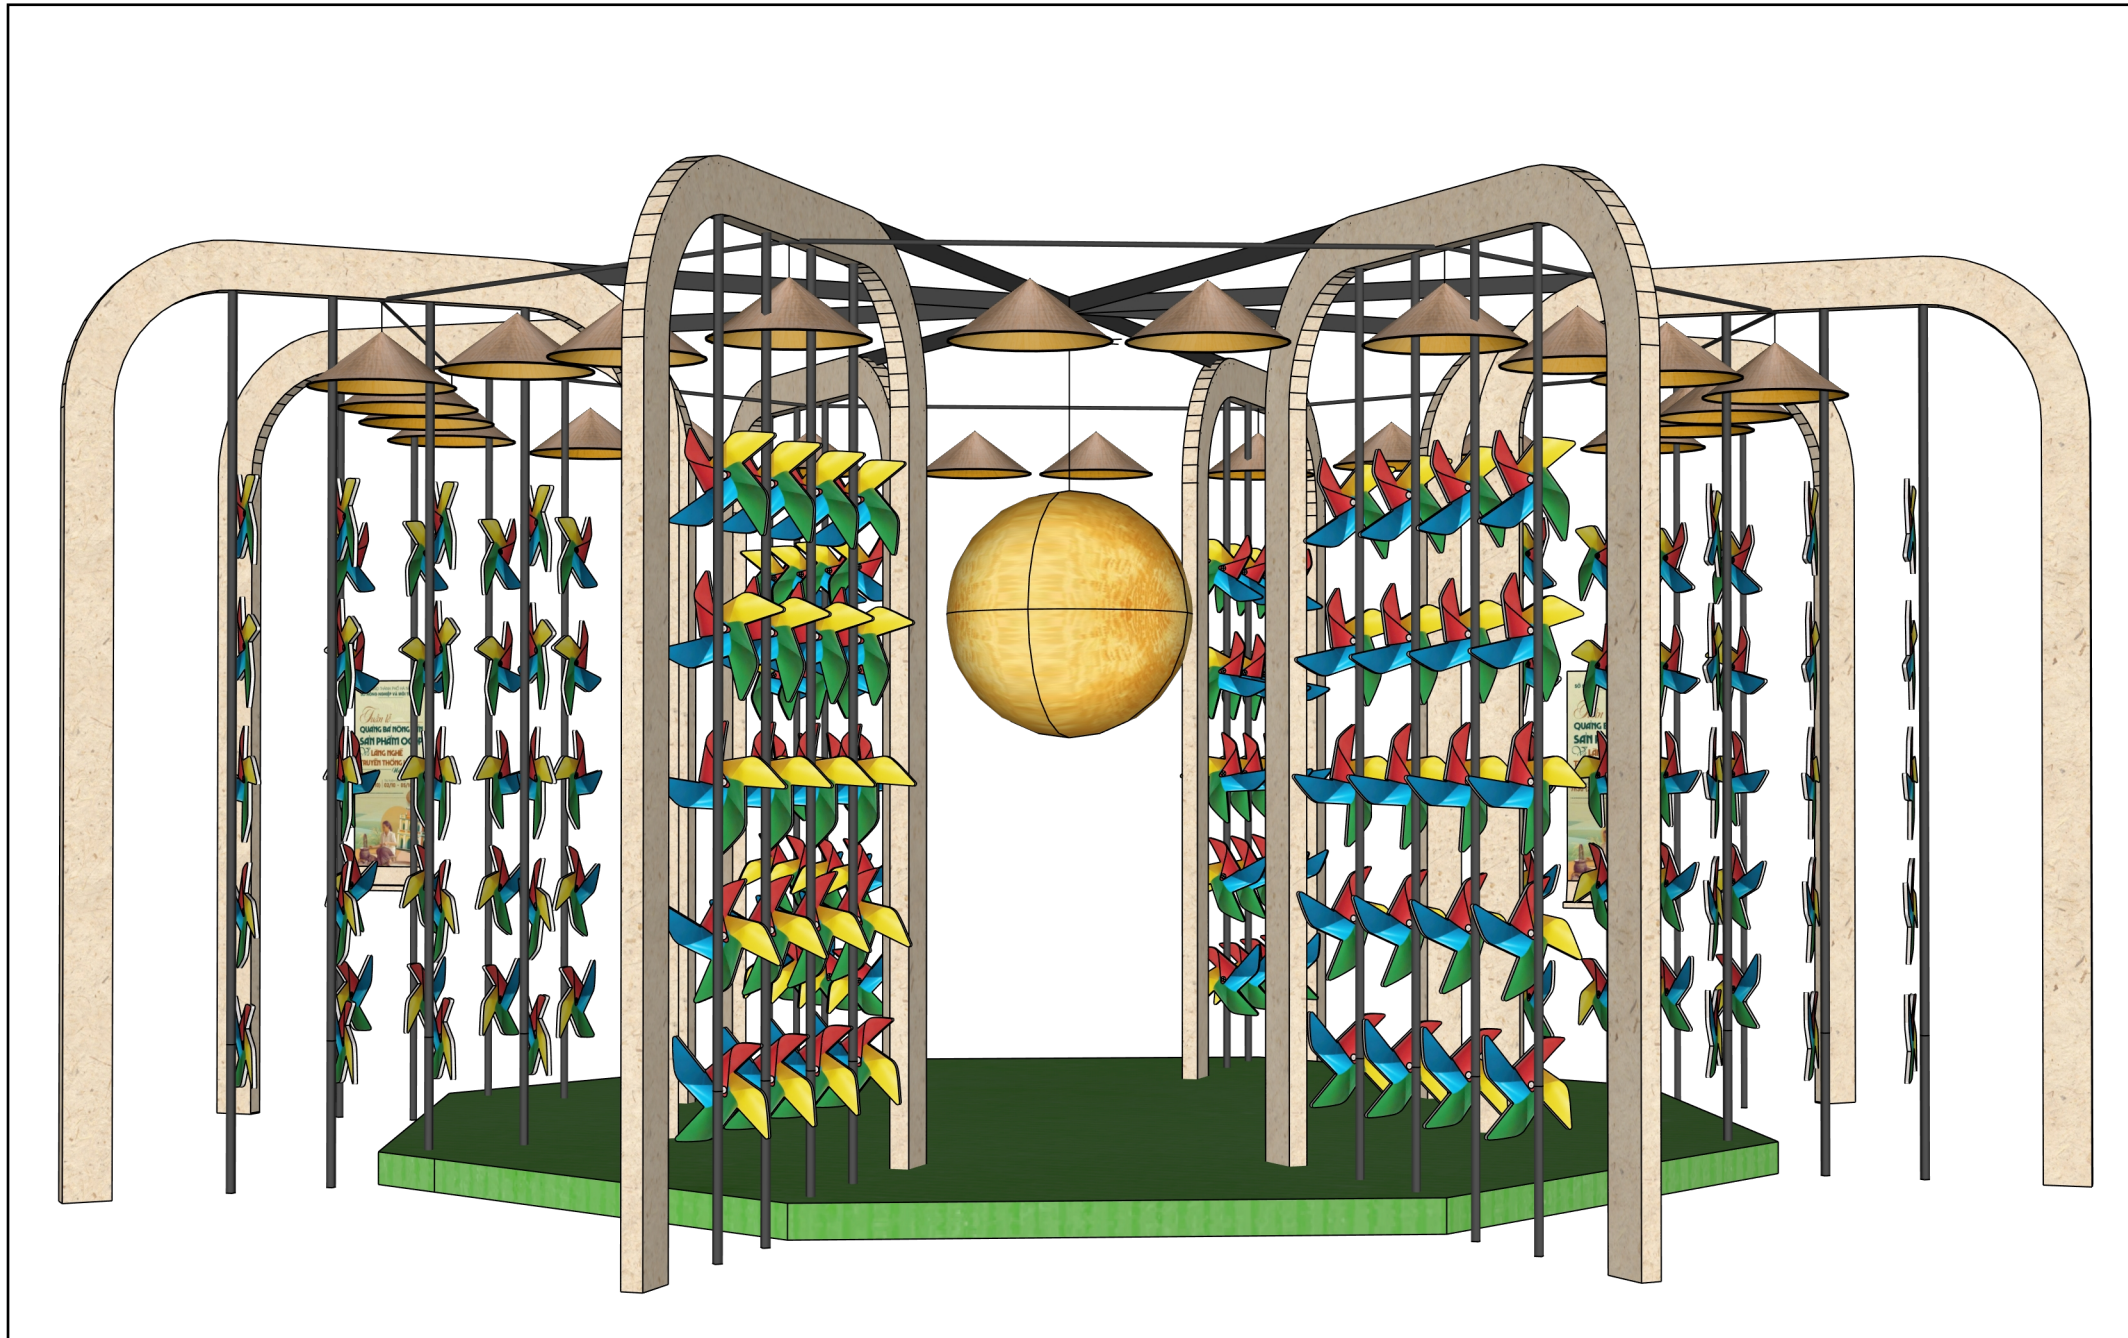

Bộ trụ tre nón lá trang trí x 8 bộ

CÂY CẢNH TRANG TRÍ

Vòng tròn tên chương trình x1c

Mái mô hình hoa sen x1c

Phối cảnh tiểu cảnh 4

Mô hình đèn ông sao x1c

Mô hình cá chép x1c

Mô hình khung nhà gỗ x1c

Vách mái mây tre đan
KT: 2.8 x 2m x6c

Bộ đèn lồng 7 cái/bộ x2 bộ

Vách mây tre đan
KT: 0.7x2.5m x8c

CÂY CẢNH TRANG TRÍ

Phối cảnh tiểu cảnh 5

Bộ cột treo chong chóng
5c/ cột x 4cột x 8 bộ

Phối cảnh tiểu cảnh 6

Mô hình đèn ngôi sao x2c

Mô hình cá chép x2c

Mô hình trống x6c

Mô hình mặt trăng x1c

Vòm trang trí x1c

Vòm thông tin x2c

Cụm tre x2c

Phối cảnh sân khấu