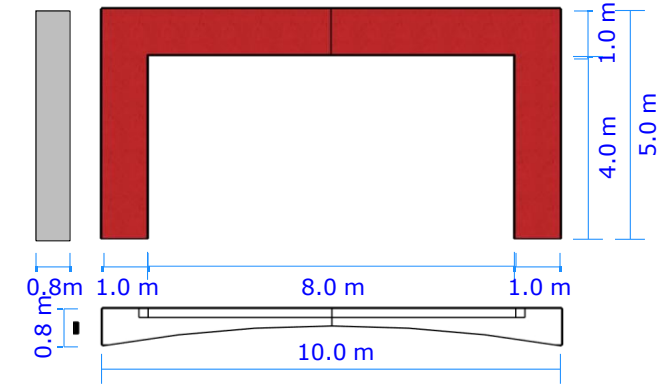

Khung cổng x1c