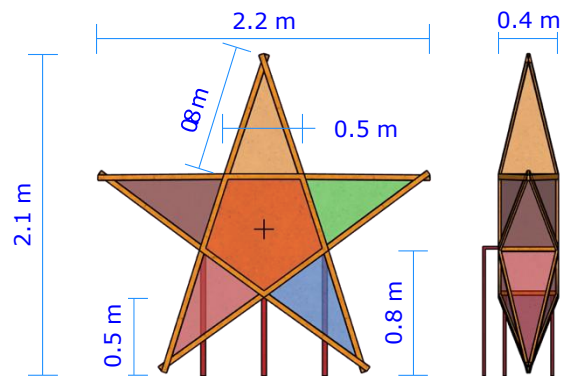

Bộ trụ tre nón lá trang trí x 8 bộ

CÂY CẢNH TRANG TRÍ

Vòng tròn tên chương trình x1c

Mái mô hình hoa sen x1c

Phối cảnh tiểu cảnh 4

Mô hình đèn ông sao x1c

Mô hình cá chép x1c

Mô hình khung nhà gỗ x1c

Vách mái mây tre đan
KT: 2.8 x 2m x6c

Bộ đèn lồng 7 cái/bộ x2 bộ

Vách mây tre đan
KT: 0.7x2.5m x8c

CÂY CẢNH TRANG TRÍ

Phối cảnh tiểu cảnh 5

Bộ cột treo chong chóng
5c/ cột x 4cột x 8 bộ

Phối cảnh tiểu cảnh 6

THÙNG NƯỚC 1000l PANO ÓP MẶT NGOÀI x4c/bộ (đvt: m)

13,8 m

3,1 m

13,8 m

0,6 m

13,8 m

Màn sao

2.5 m

5.0 m

PANO 5x3

3.0 m

VÁCH LƯNG GIÀN HÀNG

2.5m