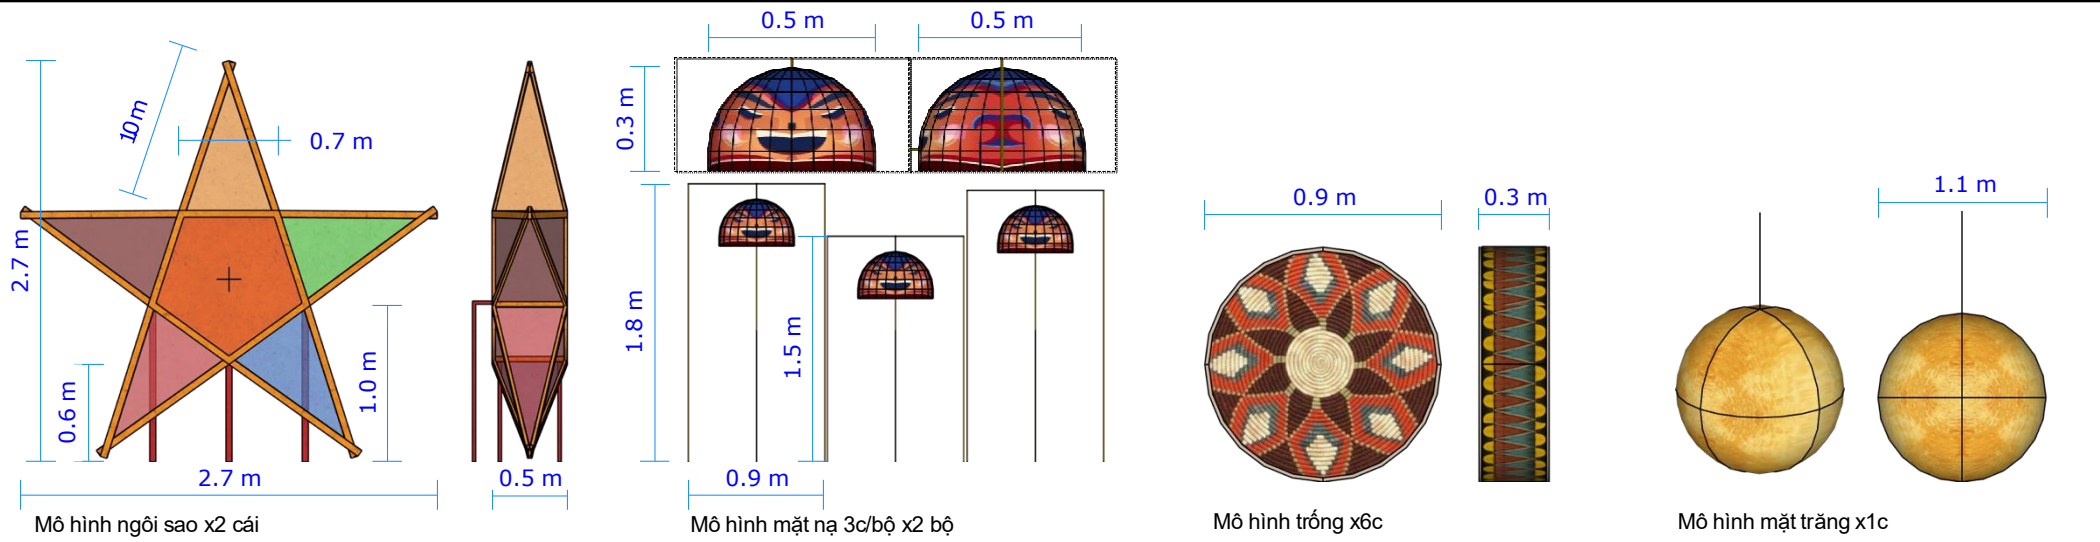

D3

bộ đèn lồng đỏ

dây đèn nón

D4

bộ đèn lồng đỏ

dây đèn nón

Phối cảnh tiểu cảnh 1

Số lượng tiểu cảnh: 2 bộ