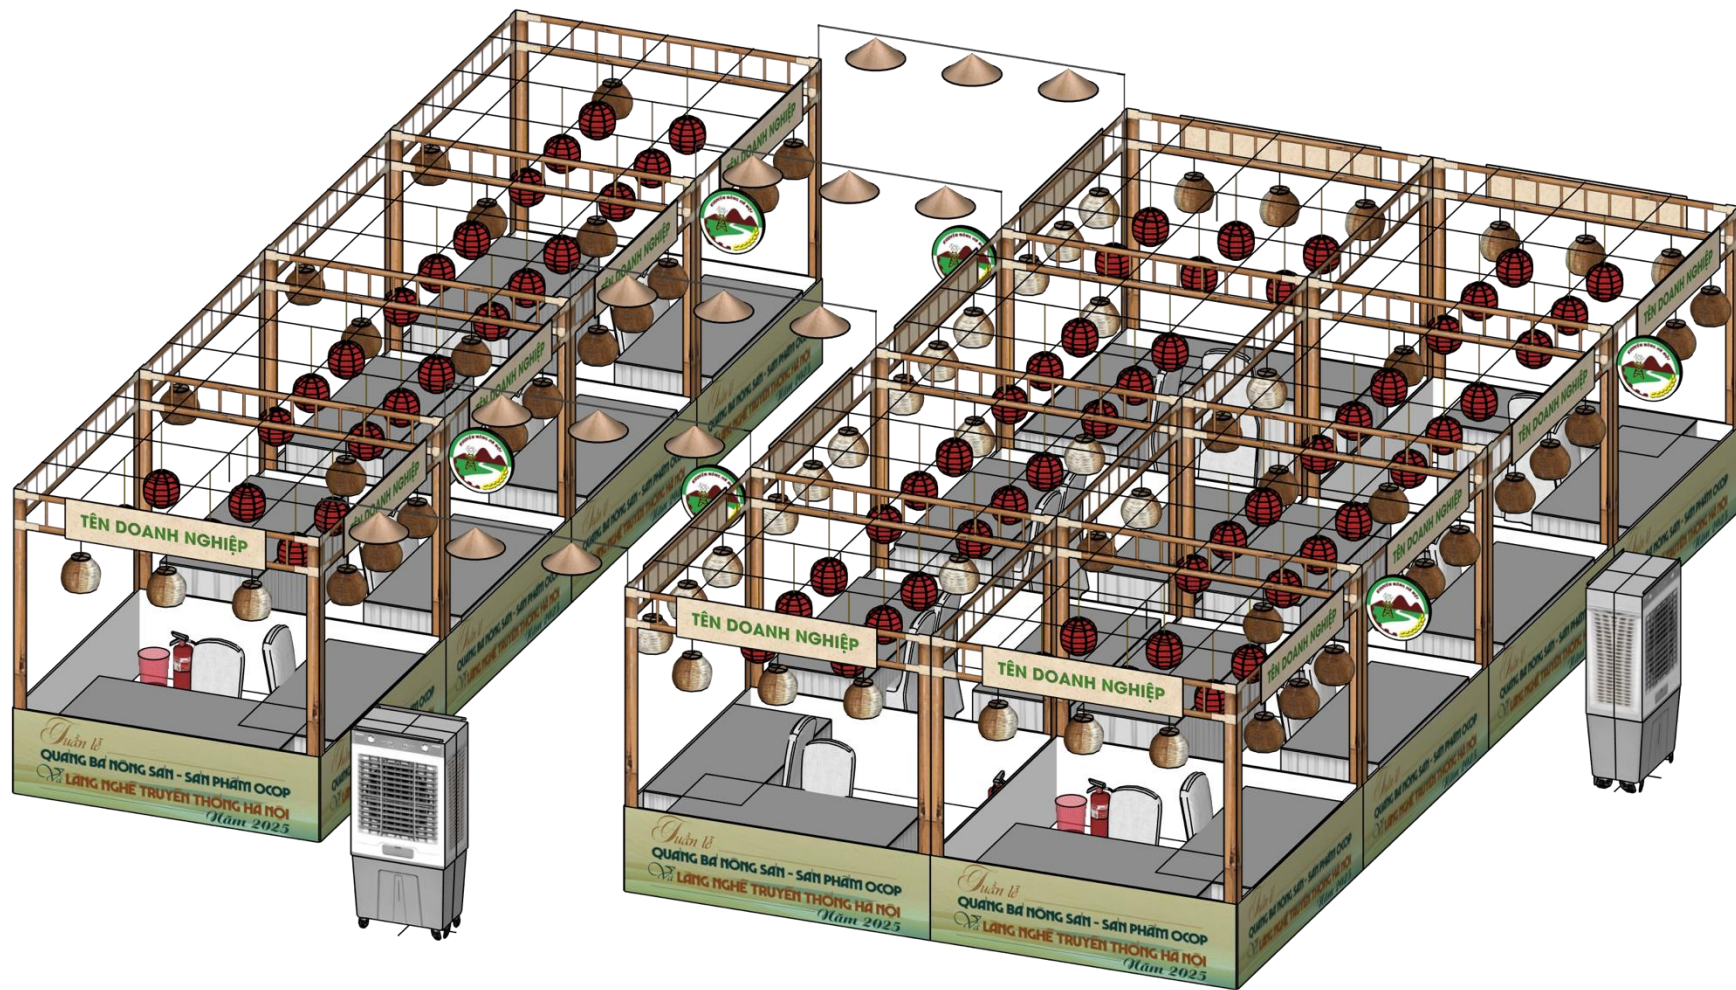

PHƯƠNG ÁN THIẾT KẾ

**TUẦN LỄ QUẢNG BÁ NÔNG SẢN - SẢN PHẨM OCOP VÀ LÀNG
NGHỀ TRUYỀN THỐNG HÀ NỘI NĂM 2025**

- 1 Bìa
- 2 Mục lục - ghi chú
- 3 Hình ảnh nhận diện chương trình
- 4 Mặt bằng tổng thể
- 5 Sơ đồ gian hàng
- 6 Phối cảnh + mặt bằng Nhà tiền chế gian hàng tiêu chuẩn
- 7 Chi tiết
- 8 Gian hàng tiêu chuẩn
- 9 Chi tiết gian hàng tiêu chuẩn
- 10 Phối cảnh + mặt bằng Nhà tiền chế khu vực chung
- 11 Chi tiết
- 12 Phối cảnh tổng thể
- 13 Cổng chào
- 14 Chi tiết cổng chào
- 15 Đường đèn
- 16 Chi tiết đường đèn
- 17 Phối cảnh tiểu cảnh 1
- 18 Chi tiết tiểu cảnh 1
- 19 Phối cảnh tiểu cảnh 2
- 20 Chi tiết tiểu cảnh 2
- 21 Phối cảnh tiểu cảnh 3
- 22 Chi tiết tiểu cảnh 3
- 23 Phối cảnh tiểu cảnh 4
- 24 Chi tiết tiểu cảnh 4
- 25 Phối cảnh tiểu cảnh 5
- 26 Chi tiết tiểu cảnh 5
- 27 Phối cảnh tiểu cảnh 6
- 28 Chi tiết tiểu cảnh 6

- 29 Phối cảnh sân khấu
- 30 Chi tiết sân khấu
- 31 Chi tiết sân khấu
- 32 Chi tiết sân khấu
- 33 Chi tiết màn led
- 34 Chi tiết 2D
- 35 Chi tiết 2D

THÙNG NƯỚC
1000l

PANO ÓP
MẶT NGOÀI x4C

CÂY CẢNH
TRANG TRÍ

**TTTM The Linc
PARKCITY HANOI**

LỐI VÀO CHÍNH

TTTM The Linc PARKCITY HANOI

**Phối cảnh + mặt bằng Nhà
tiền chế gian hàng tiêu
chuẩn**

-  VỊ TRÍ QUẠT ĐIỀU HÒA
-  VỊ TRÍ BÀN GHẾ TRE
-  VỊ TRÍ ĐƯỜNG ĐÈN NÓN
-  VỊ TRÍ PANO LƯNG

**Phối cảnh + mặt bằng Nhà
tiền chế khu vực chung**

- VỊ TRÍ MÀN LED
- VỊ TRÍ PANO LƯNG

Mô hình ngôi sao x1 cái

Mô hình trống x5cái

Mô hình mặt trăng x1 cái

Khung cổng x1c

TUẦN LỄ QUẢNG BÁ NÔNG SẢN, SẢN PHẨM OCOP VÀ LÀNG NGHỀ TRUYỀN THỐNG HÀ NỘI NĂM 2025