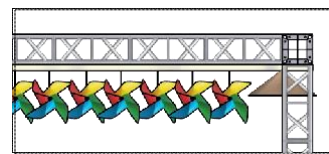

Ôp cổng x1c

Ôp cổng x1c

TTTM The Linc PARKCITY HANOI

D1

bộ đèn lồng đỏ

D2

dây treo chong chóng

dây đèn nón