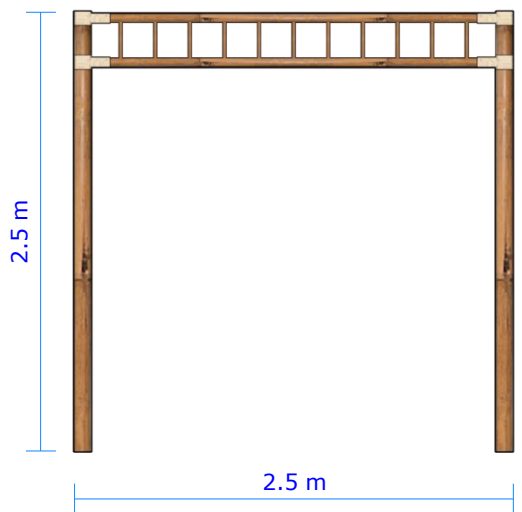

**TTTM The Linc
PARKCITY HANOI**

LỐI VÀO CHÍNH

TTTM The Linc PARKCITY HANOI

**Phối cảnh + mặt bằng Nhà
tiền chế gian hàng tiêu
chuẩn**

-  VỊ TRÍ QUẠT ĐIỀU HÒA
-  VỊ TRÍ BÀN GHẾ TRE
-  VỊ TRÍ ĐƯỜNG ĐÈN NÓN
-  VỊ TRÍ PANO LƯNG

5.0 m

PANO 5x3

3.0 m

VÁCH LƯNG GIÀN HÀNG

2.5m