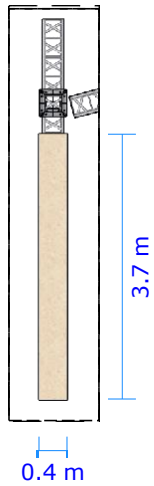

Vách mái mây tre đan
KT: 2.8 x 2m x6c

Bộ đèn lồng 7 cái/bộ x2 bộ

Vách mây tre đan
KT: 0.7x2.5m x8c

CÂY CẢNH TRANG TRÍ

Phối cảnh tiểu cảnh 5

Bộ cột treo chong chóng
5c/ cột x 4cột x 8 bộ

Phối cảnh tiểu cảnh 6

Mô hình đèn ngôi sao x2c

Mô hình cá chép x2c

Mô hình trống x6c

Mô hình mặt trăng x1c

Vòm trang trí x1c

Vòm thông tin x2c

Cụm tre x2c

Phối cảnh sân khấu

THÙNG NƯỚC 1000l PANO ÓP MẶT NGOÀI x4c/bộ (đvt: m)

13,8 m

3,1 m

13,8 m

0,6 m

13,8 m

Màn sao

2.5 m

5.0 m

PANO 5x3

3.0 m

VÁCH LƯNG GIÀN HÀNG

2.5m