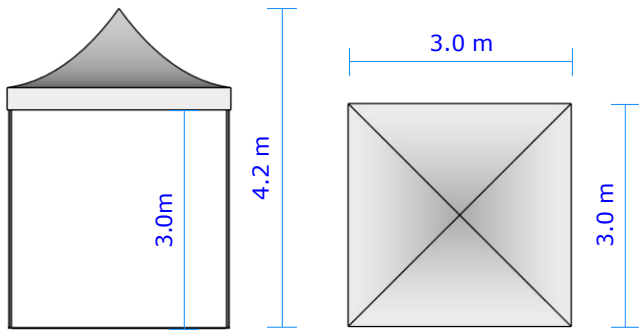

Mô hình đèn ngôi sao x2c

Mô hình cá chép x2c

Mô hình trống x6c

Mô hình mặt trăng x1c

Vòm trang trí x1c

Vòm thông tin x2c

Cụm tre x2c

Phối cảnh sân khấu

THÙNG NƯỚC 1000l PANO ÓP MẶT NGOÀI x4c/bộ (đvt: m)

13,8 m

3,1 m

13,8 m

0,6 m

13,8 m

Màn sao

2.5 m