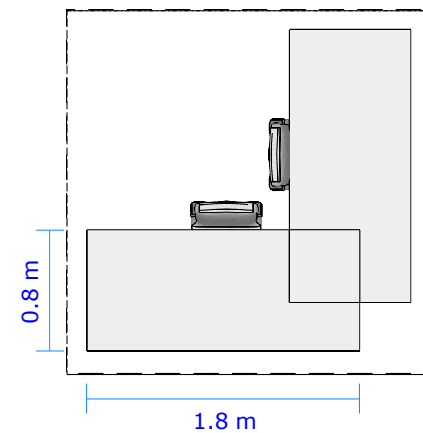

**TTTM The Linc
PARKCITY HANOI**

LỐI VÀO CHÍNH

TTTM The Linc PARKCITY HANOI

**Phối cảnh + mặt bằng Nhà
tiền chế gian hàng tiêu
chuẩn**

-  VỊ TRÍ QUẠT ĐIỀU HÒA
-  VỊ TRÍ BÀN GHẾ TRE
-  VỊ TRÍ ĐƯỜNG ĐÈN NÓN
-  VỊ TRÍ PANO LƯNG

6.6 m

THÙNG NƯỚC 1000l

PANO ÔP MẶT NGOÀI x4c/bộ x 2bộ (đvt: m)

CÂY CẢNH TRANG TRÍ x2c

ĐÈN PHA 100W

Ôp cổng x1c

Mô hình cá chép x2c

Ôp cổng x1c

THÙNG NƯỚC 1000l PANO ÓP MẶT NGOÀI x4c/bộ (đvt: m)

13,8 m

3,1 m

13,8 m

0,6 m

13,8 m

Màn sao

2.5 m

5.0 m

PANO 5x3

3.0 m

VÁCH LƯNG GIÀN HÀNG

2.5m