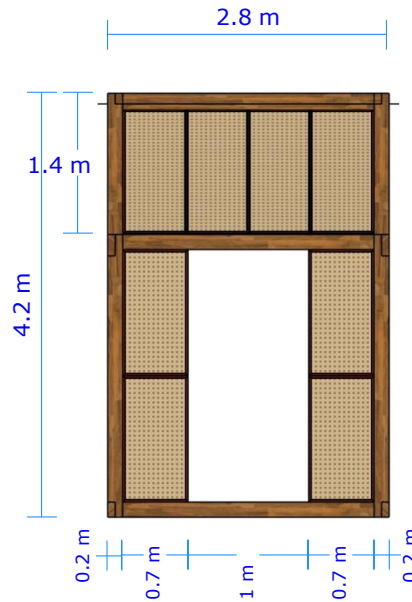

Vách mái mây tre đan
KT: 2.8 x 2m x6c

Bộ đèn lồng 7 cái/bộ x2 bộ

Vách mây tre đan
KT: 0.7x2.5m x8c

CÂY CẢNH TRANG TRÍ

Phối cảnh tiểu cảnh 5

Bộ cột treo chong chóng
5c/ cột x 4cột x 8 bộ

Phối cảnh tiểu cảnh 6

THÙNG NƯỚC 1000l PANO ÓP MẶT NGOÀI x4c/bộ (đvt: m)

13,8 m

3,1 m

13,8 m

0,6 m

13,8 m

Màn sao

2.5 m

5.0 m

PANO 5x3

3.0 m

VÁCH LƯNG GIÀN HÀNG

2.5m