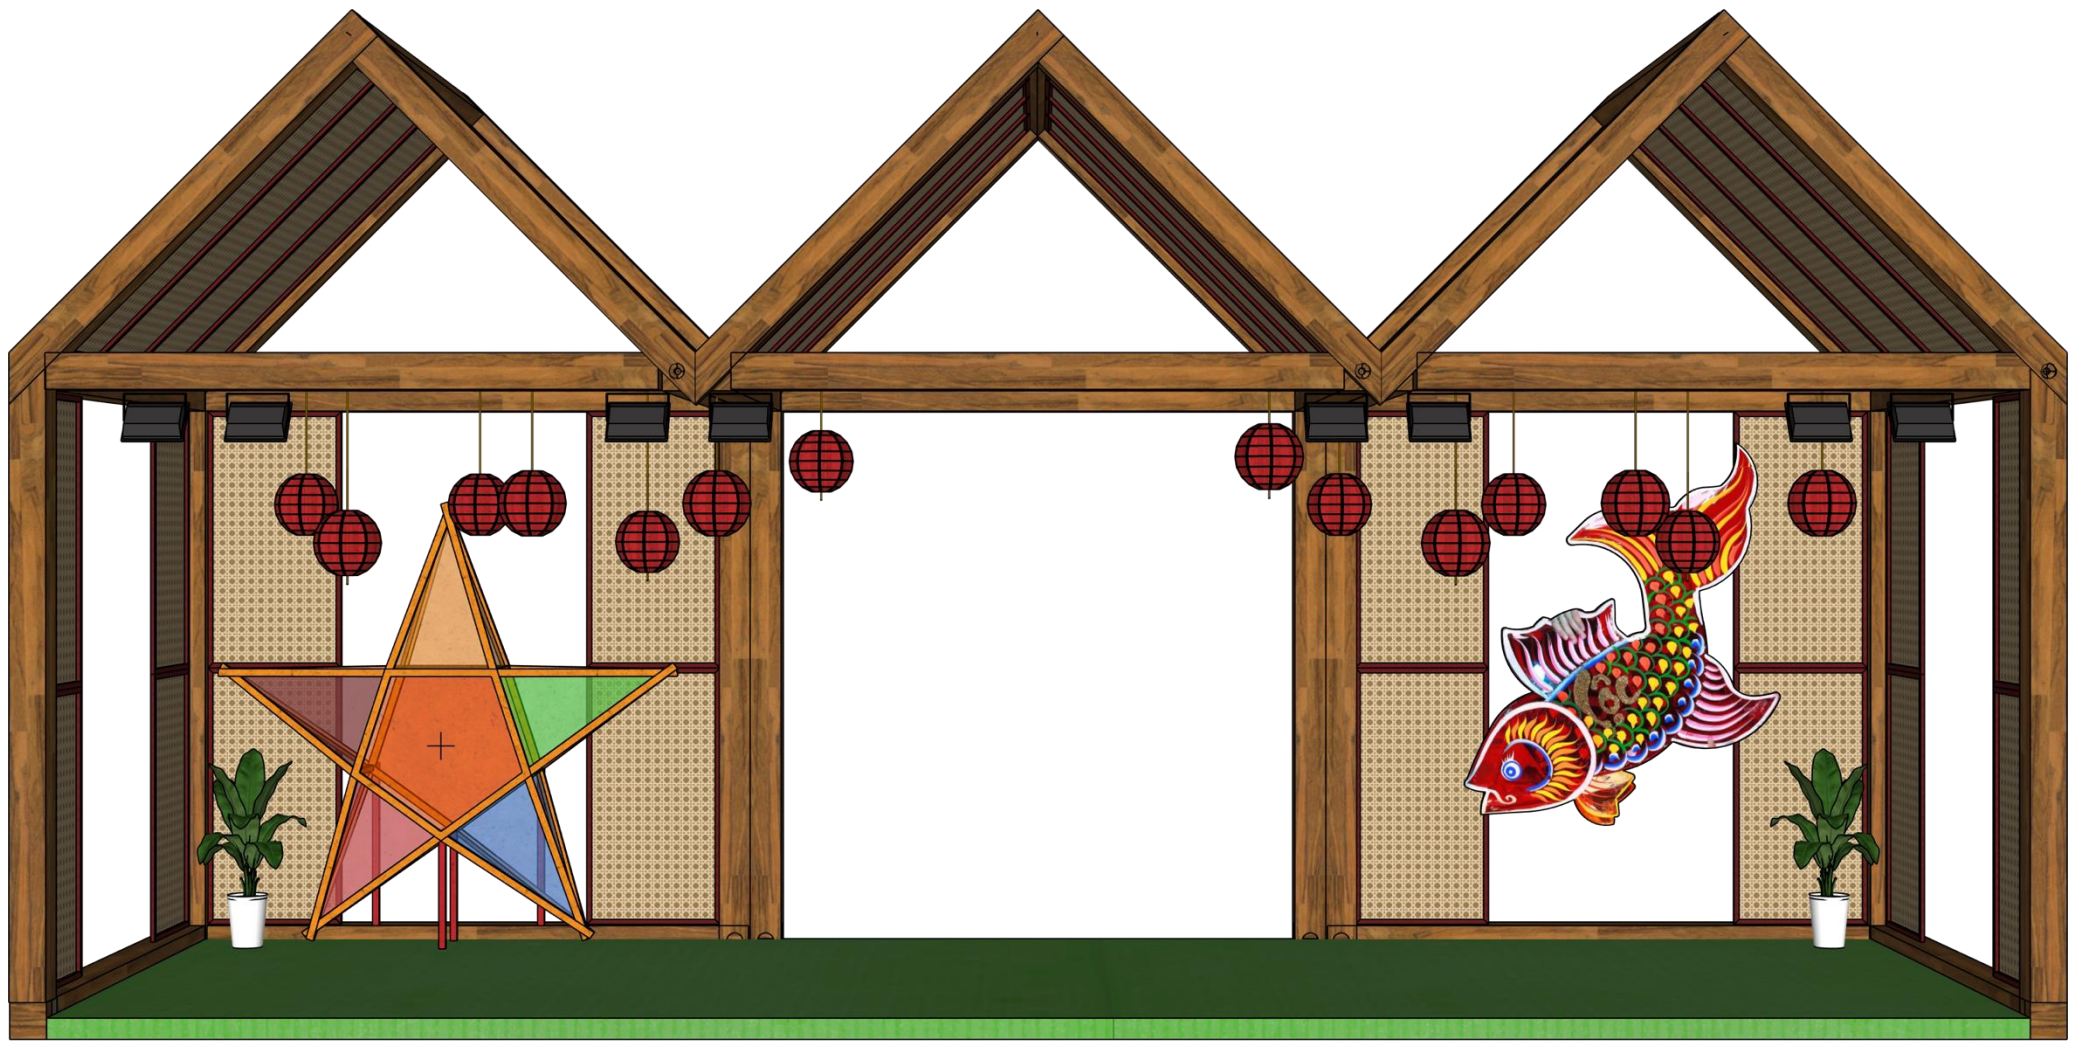

Bộ trụ tre nón lá trang trí x 8 bộ

CÂY CẢNH TRANG TRÍ

Vòng tròn tên chương trình x1c

Mái mô hình hoa sen x1c

Phối cảnh tiểu cảnh 4

Mô hình đèn ông sao x1c

Mô hình cá chép x1c

Mô hình khung nhà gỗ x1c