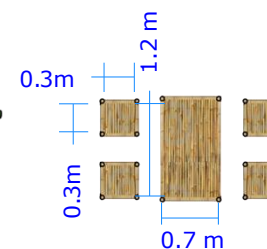

- 29 Phối cảnh sân khấu
- 30 Chi tiết sân khấu
- 31 Chi tiết sân khấu
- 32 Chi tiết sân khấu
- 33 Chi tiết màn led
- 34 Chi tiết 2D
- 35 Chi tiết 2D

THÙNG NƯỚC
1000l

PANO ÓP
MẶT NGOÀI x4C

CÂY CẢNH
TRANG TRÍ

THÙNG NƯỚC 1000l PANO ÓP MẶT NGOÀI x4c/bộ (đvt: m)

13,8 m

3,1 m

13,8 m

0,6 m

13,8 m

Màn sao

2.5 m

5.0 m

PANO 5x3

3.0 m

VÁCH LƯNG GIÀN HÀNG

2.5m