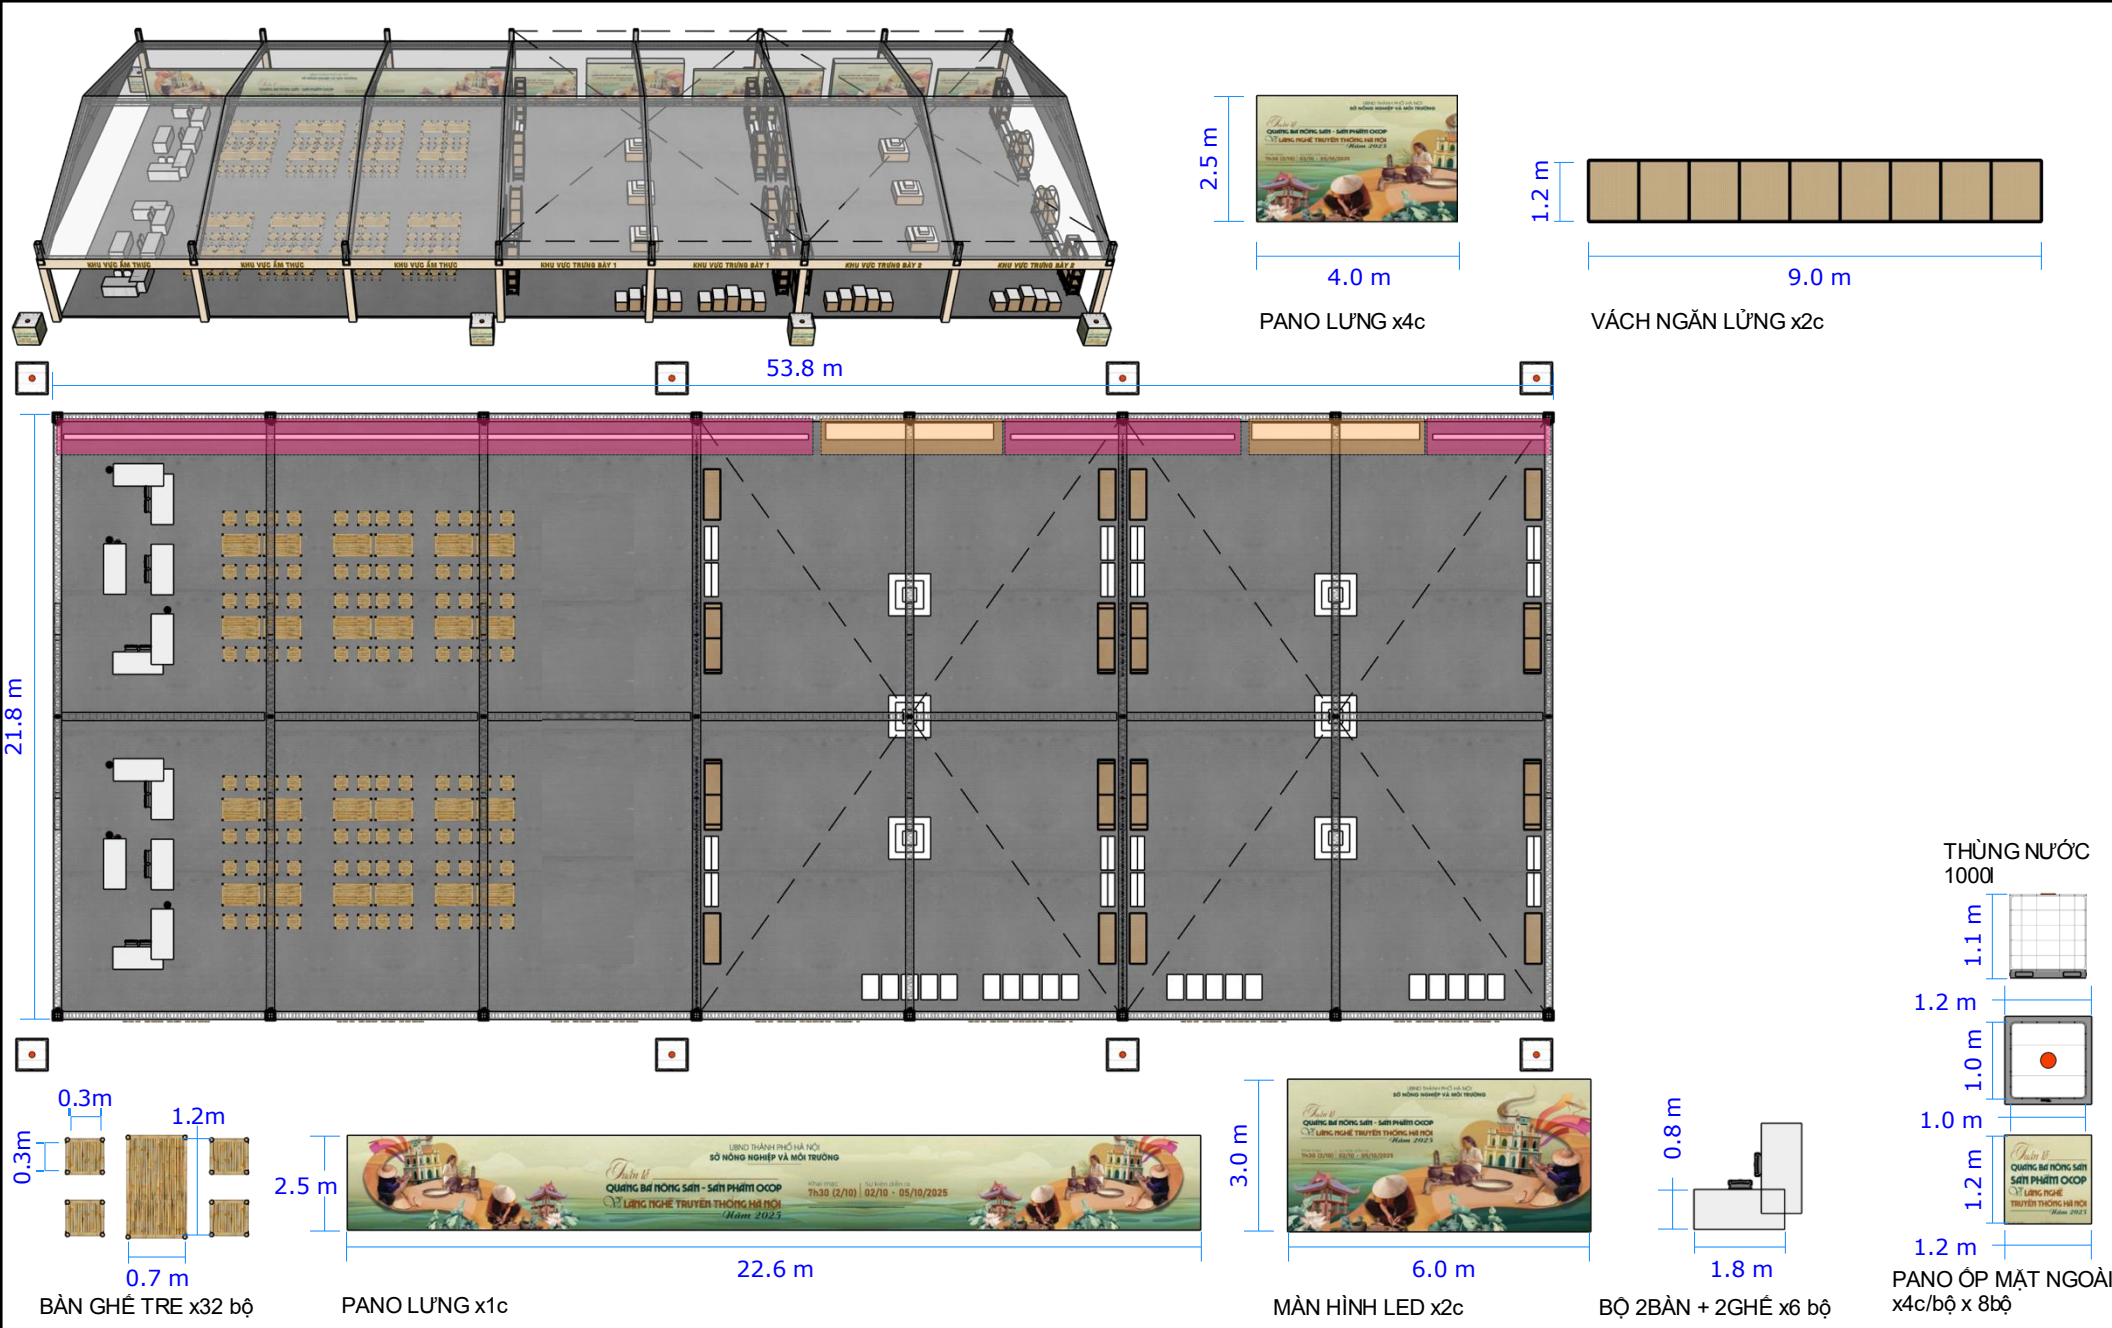

PHƯƠNG ÁN THIẾT KẾ

**TUẦN LỄ QUẢNG BÁ NÔNG SẢN - SẢN PHẨM OCOP VÀ LÀNG
NGHỀ TRUYỀN THỐNG HÀ NỘI NĂM 2025**

- 1 Bìa
- 2 Mục lục - ghi chú
- 3 Hình ảnh nhận diện chương trình
- 4 Mặt bằng tổng thể
- 5 Sơ đồ gian hàng
- 6 Phối cảnh + mặt bằng Nhà tiền chế gian hàng tiêu chuẩn
- 7 Chi tiết
- 8 Gian hàng tiêu chuẩn
- 9 Chi tiết gian hàng tiêu chuẩn
- 10 Phối cảnh + mặt bằng Nhà tiền chế khu vực chung
- 11 Chi tiết
- 12 Phối cảnh tổng thể
- 13 Cổng chào
- 14 Chi tiết cổng chào
- 15 Đường đèn
- 16 Chi tiết đường đèn
- 17 Phối cảnh tiểu cảnh 1
- 18 Chi tiết tiểu cảnh 1
- 19 Phối cảnh tiểu cảnh 2
- 20 Chi tiết tiểu cảnh 2
- 21 Phối cảnh tiểu cảnh 3
- 22 Chi tiết tiểu cảnh 3
- 23 Phối cảnh tiểu cảnh 4
- 24 Chi tiết tiểu cảnh 4
- 25 Phối cảnh tiểu cảnh 5
- 26 Chi tiết tiểu cảnh 5
- 27 Phối cảnh tiểu cảnh 6
- 28 Chi tiết tiểu cảnh 6

**TTTM The Linc
PARKCITY HANOI**

LỐI VÀO CHÍNH

TTTM The Linc PARKCITY HANOI

**Phối cảnh + mặt bằng Nhà
tiền chế gian hàng tiêu
chuẩn**

-  VỊ TRÍ QUẠT ĐIỀU HÒA
-  VỊ TRÍ BÀN GHẾ TRE
-  VỊ TRÍ ĐƯỜNG ĐÈN NÓN
-  VỊ TRÍ PANO LƯNG

**Phối cảnh + mặt bằng Nhà
tiền chế khu vực chung**

- VỊ TRÍ MÀN LED
- VỊ TRÍ PANO LƯNG

Mô hình ngôi sao x1 cái

Mô hình trống x5cái

Mô hình mặt trăng x1 cái

Khung cổng x1c

TUẦN LỄ QUẢNG BÁ NÔNG SẢN, SẢN PHẨM OCOP VÀ LÀNG NGHỀ TRUYỀN THỐNG HÀ NỘI NĂM 2025

5.0 m

PANO 5x3

3.0 m

VÁCH LƯNG GIÀN HÀNG

2.5m