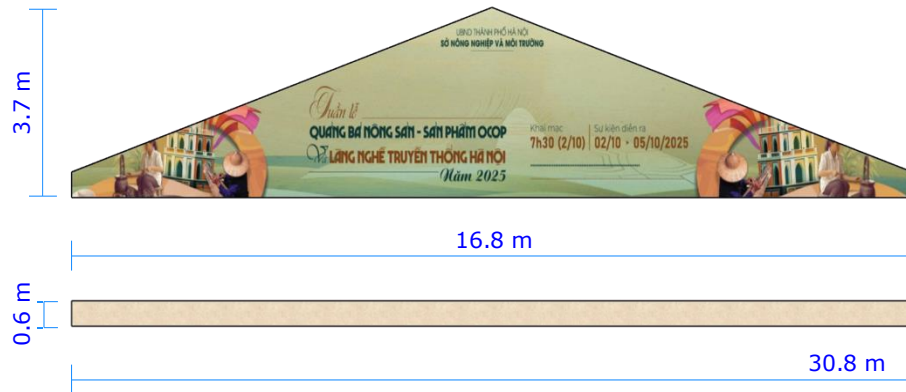

THÙNG NƯỚC 1000l PANO ÓP MẶT NGOÀI x4c/bộ (đvt: m)

13,8 m

3,1 m

13,8 m

0,6 m

13,8 m

Màn sao

2.5 m