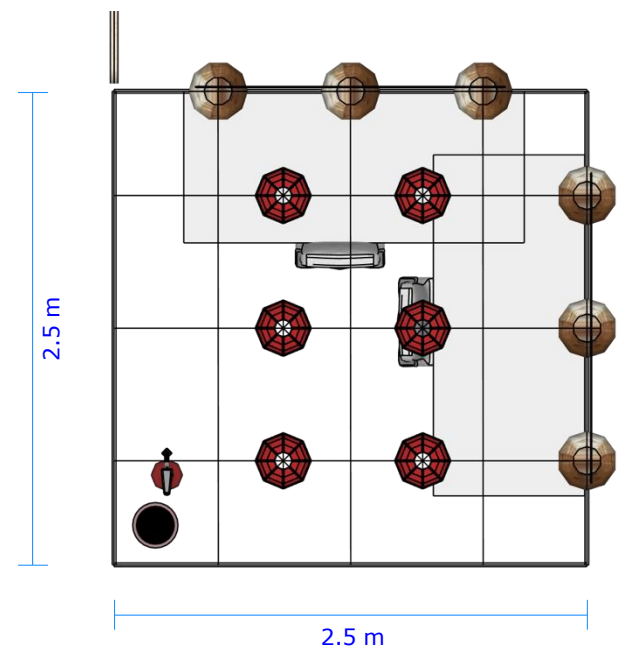

**TTTM The Linc
PARKCITY HANOI**

LỐI VÀO CHÍNH

TTTM The Linc PARKCITY HANOI

**Phối cảnh + mặt bằng Nhà
tiền chế gian hàng tiêu
chuẩn**

-  VỊ TRÍ QUẠT ĐIỀU HÒA
-  VỊ TRÍ BÀN GHẾ TRE
-  VỊ TRÍ ĐƯỜNG ĐÈN NÓN
-  VỊ TRÍ PANO LƯNG

6.6 m

THÙNG NƯỚC 1000l

PANO ÔP MẶT NGOÀI x4c/bộ x 2bộ (đvt: m)

CÂY CẢNH TRANG TRÍ x2c

ĐÈN PHA 100W

Ôp cổng x1c

Mô hình cá chép x2c

Ôp cổng x1c

THÙNG NƯỚC 1000l PANO ÓP MẶT NGOÀI x4c/bộ (đvt: m)

13,8 m

3,1 m

13,8 m

0,6 m

13,8 m

Màn sao

2.5 m

5.0 m

PANO 5x3

3.0 m

VÁCH LƯNG GIÀN HÀNG

2.5m