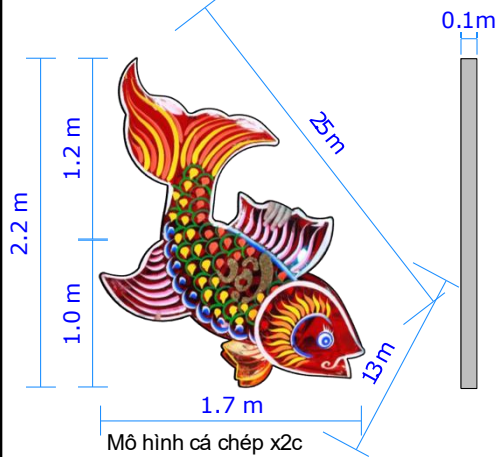

6.6 m

THÙNG NƯỚC 1000l

PANO ÔP MẶT NGOÀI x4c/bộ x 2bộ (đvt: m)

CÂY CẢNH TRANG TRÍ x2c

ĐÈN PHA 100W

Ôp cổng x1c

Mô hình cá chép x2c

Ôp cổng x1c

THÙNG NƯỚC 1000l PANO ÓP MẶT NGOÀI x4c/bộ (đvt: m)

13,8 m

3,1 m

13,8 m

0,6 m

13,8 m

Màn sao

2.5 m

5.0 m

PANO 5x3

3.0 m

VÁCH LƯNG GIÀN HÀNG

2.5m