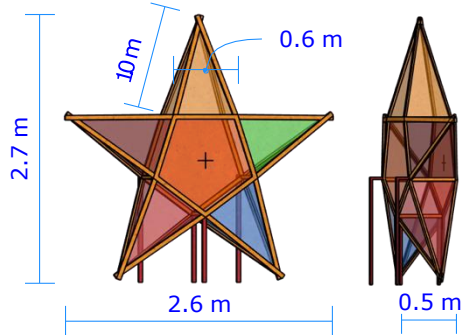

Mô hình ngôi sao x1 cái