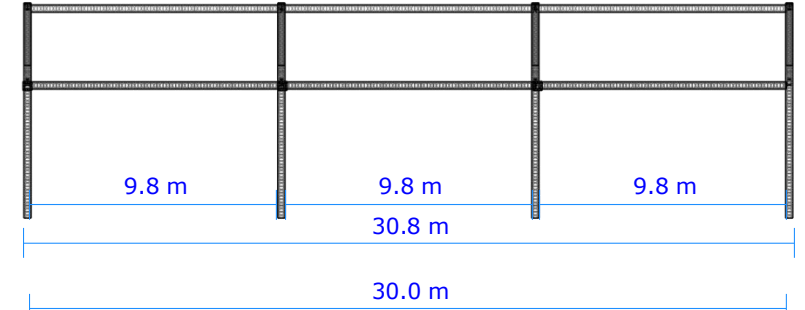

Mô hình đèn ngôi sao x2c

Mô hình cá chép x2c

Mô hình trống x6c

Mô hình mặt trăng x1c

Vòm trang trí x1c

Vòm thông tin x2c

Cụm tre x2c

Phối cảnh sân khấu

THÙNG NƯỚC 1000l PANO ÓP MẶT NGOÀI x4c/bộ (đvt: m)

13,8 m

3,1 m

13,8 m

0,6 m

13,8 m

Màn sao

2.5 m

5.0 m

PANO 5x3

3.0 m

VÁCH LƯNG GIÀN HÀNG

2.5m