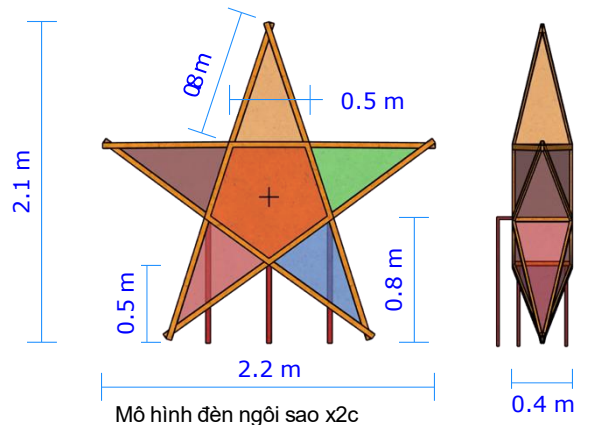

Bộ trụ tre nón lá trang trí x 8 bộ

CÂY CẢNH TRANG TRÍ

Vòng tròn tên chương trình x1c

Mái mô hình hoa sen x1c

Phối cảnh tiểu cảnh 4

Mô hình đèn ông sao x1c

Mô hình cá chép x1c

Mô hình khung nhà gỗ x1c

Vách mái mây tre đan
KT: 2.8 x 2m x6c

Bộ đèn lồng 7 cái/bộ x2 bộ

Vách mây tre đan
KT: 0.7x2.5m x8c

CÂY CẢNH TRANG TRÍ

Phối cảnh tiểu cảnh 5

Bộ cột treo chong chóng
5c/ cột x 4cột x 8 bộ

Phối cảnh tiểu cảnh 6

THÙNG NƯỚC 1000l PANO ÓP MẶT NGOÀI x4c/bộ (đvt: m)

13,8 m

3,1 m

13,8 m

0,6 m

13,8 m

Màn sao

2.5 m