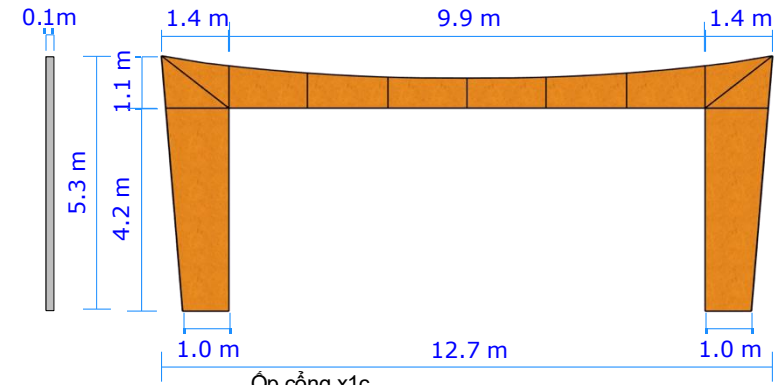

6.6 m

THÙNG NƯỚC 1000l

PANO ÔP MẶT NGOÀI x4c/bộ x 2bộ (đvt: m)

CÂY CẢNH TRANG TRÍ x2c

ĐÈN PHA 100W

Ôp cổng x1c

Mô hình cá chép x2c

Ôp cổng x1c

THÙNG NƯỚC 1000l PANO ÓP MẶT NGOÀI x4c/bộ (đvt: m)

13,8 m

3,1 m

13,8 m

0,6 m

13,8 m

Màn sao

2.5 m

5.0 m

PANO 5x3

3.0 m

VÁCH LƯNG GIÀN HÀNG

2.5m