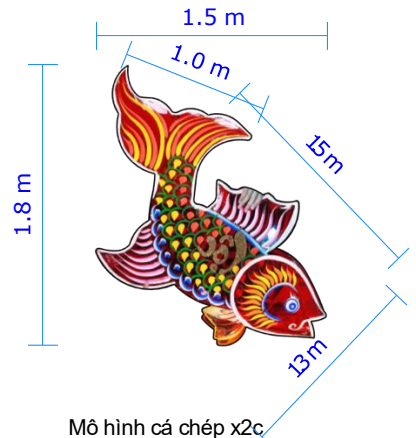

Mô hình cá chép x2c