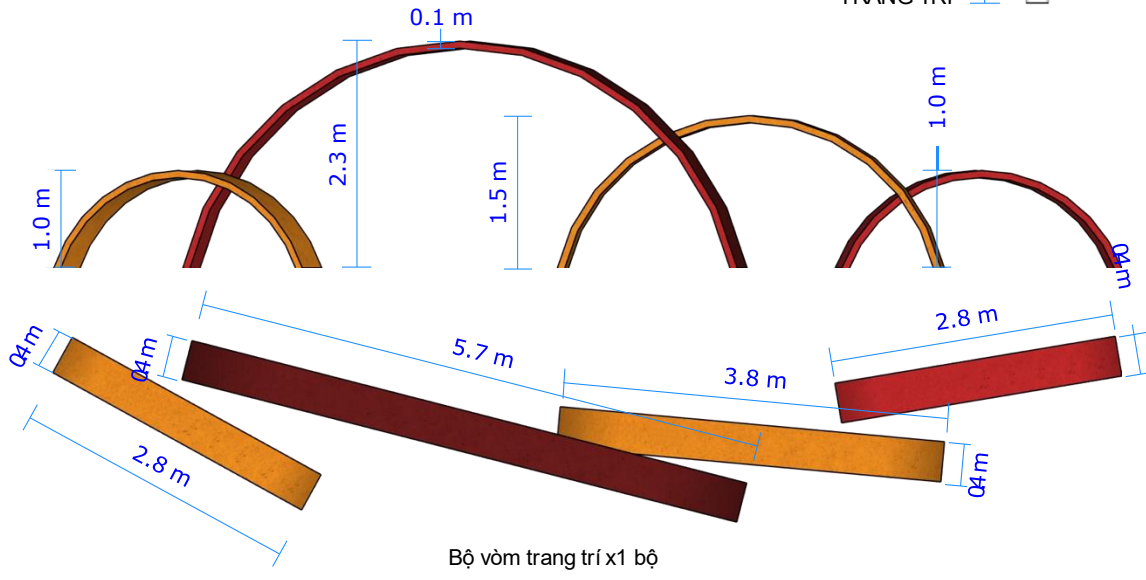

D3

bộ đèn lồng đỏ

dây đèn nón

D4

bộ đèn lồng đỏ

dây đèn nón

Phối cảnh tiểu cảnh 1

Số lượng tiểu cảnh: 2 bộ

5.0 m

PANO 5x3

3.0 m

VÁCH LƯNG GIÀN HÀNG

2.5m