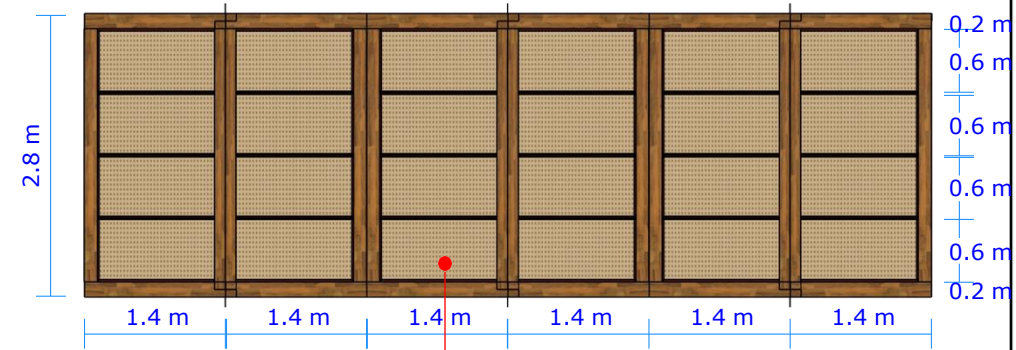

Bộ trụ tre nón lá trang trí x 8 bộ

CÂY CẢNH TRANG TRÍ

Vòng tròn tên chương trình x1c

Mái mô hình hoa sen x1c

Phối cảnh tiểu cảnh 4

Mô hình đèn ông sao x1c

Mô hình cá chép x1c

Mô hình khung nhà gỗ x1c