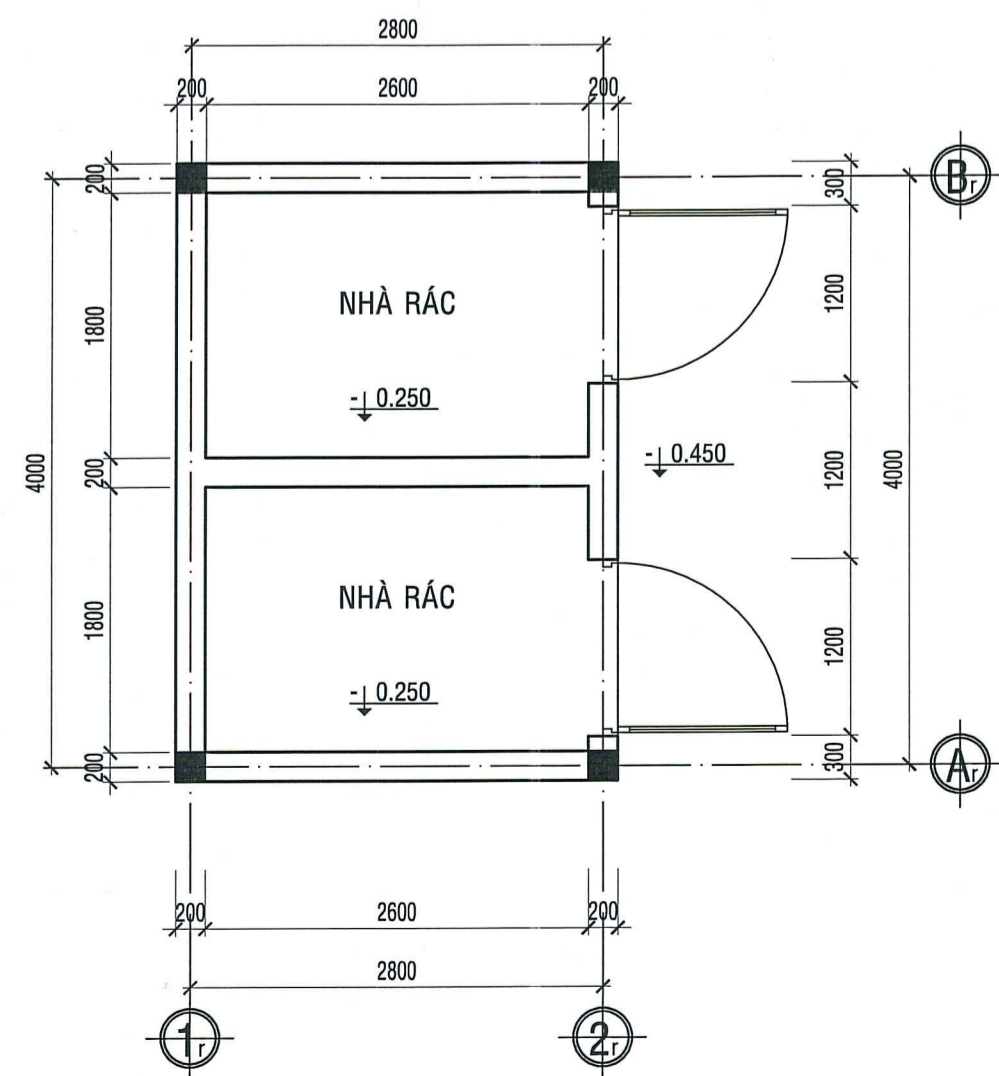

Ngày:

Nội dung:

MB NHÀ ĐIỀU HÀNH TRẠM XỬ LÝ NƯỚC THẢI TL 1/50

MB MÁI NHÀ ĐIỀU HÀNH TRẠM XỬ LÝ NƯỚC THẢI TL 1/50

MẶT ĐỨNG TRỰC Atr-Btr TL 1/50

MẶT ĐỨNG TRỰC 1tr-2tr TL 1/50

MẶT BẰNG NHÀ RÁC TL 1/50

MẶT BẰNG MÁI NHÀ RÁC TL 1/50