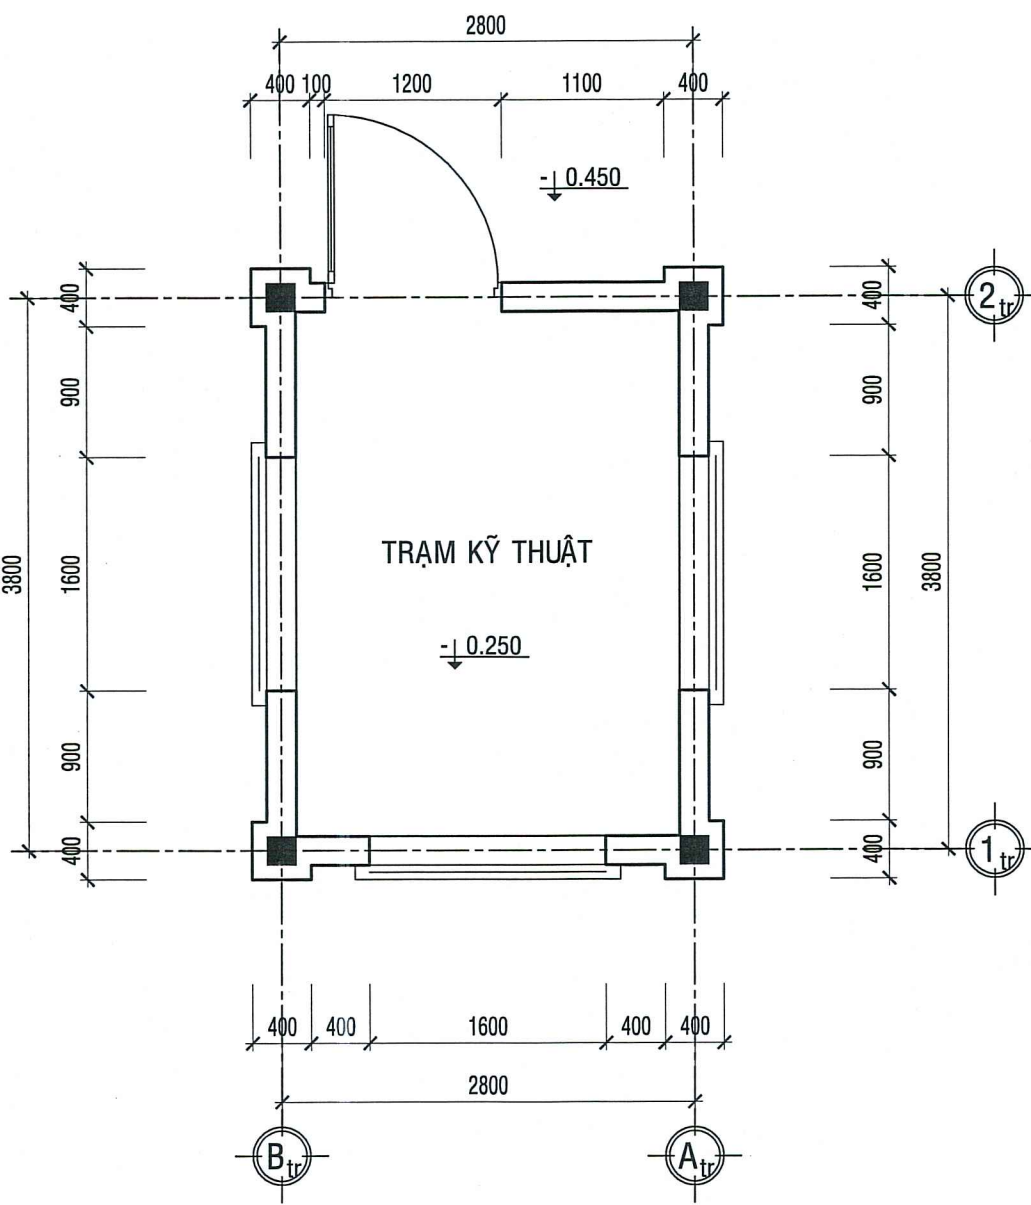

HẠNG MỤC PHỤ

TÊN BẢN VẼ:
CHI TIẾT HÀNG RÀO

TỶ LỆ: 1-200
HOÀN THÀNH: 2025
BẢN VẼ.T.K.C.S KTP - 01
TỔNG SỐ: 03

HIỆU CHỈNH: LẦN 1
NGÀY: NỘI DUNG

MẶT BẰNG HÀNG RÀO TL 1/200

MẶT BẰNG TRẠM KỸ THUẬT TL 1/50

MẶT BẰNG MÁI TRẠM KỸ THUẬT TL 1/50