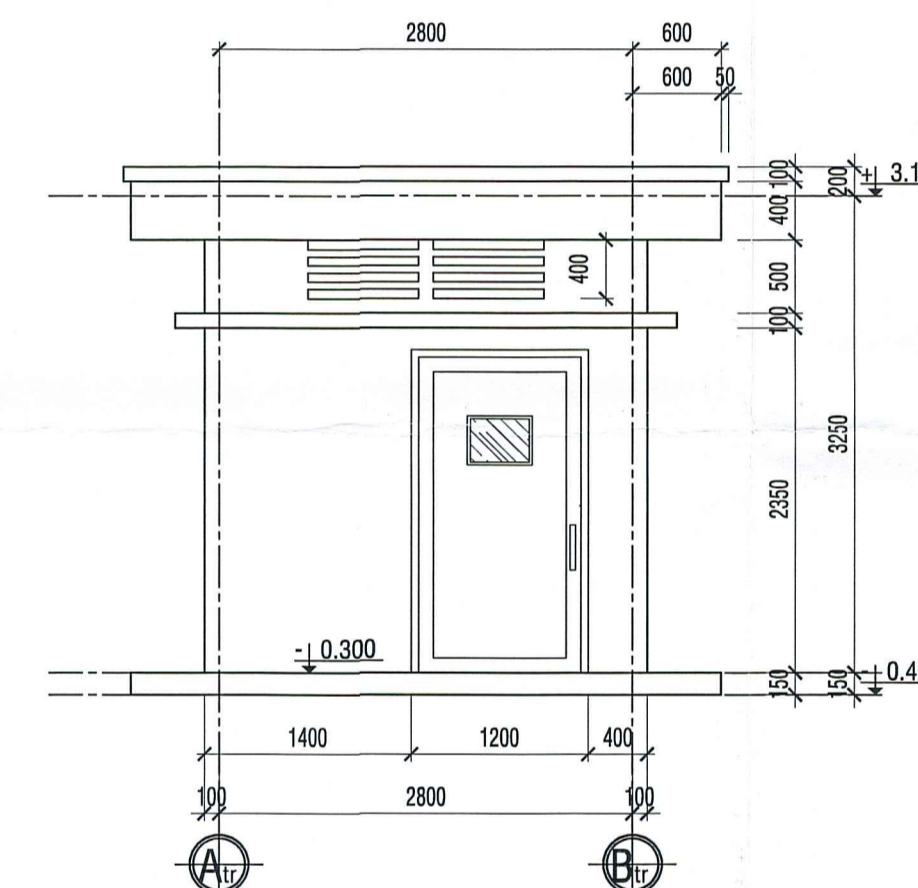

Ngày:

Nội dung:

MB NHÀ ĐIỀU HÀNH TRẠM XỬ LÝ NƯỚC THẢI TL 1/50

MB MÁI NHÀ ĐIỀU HÀNH TRẠM XỬ LÝ NƯỚC THẢI TL 1/50

MẶT ĐỨNG TRỰC Atr-Btr TL 1/50

MẶT ĐỨNG TRỰC 1tr-2tr TL 1/50

MẶT BẰNG NHÀ RÁC TL 1/50

MẶT BẰNG MÁI NHÀ RÁC TL 1/50