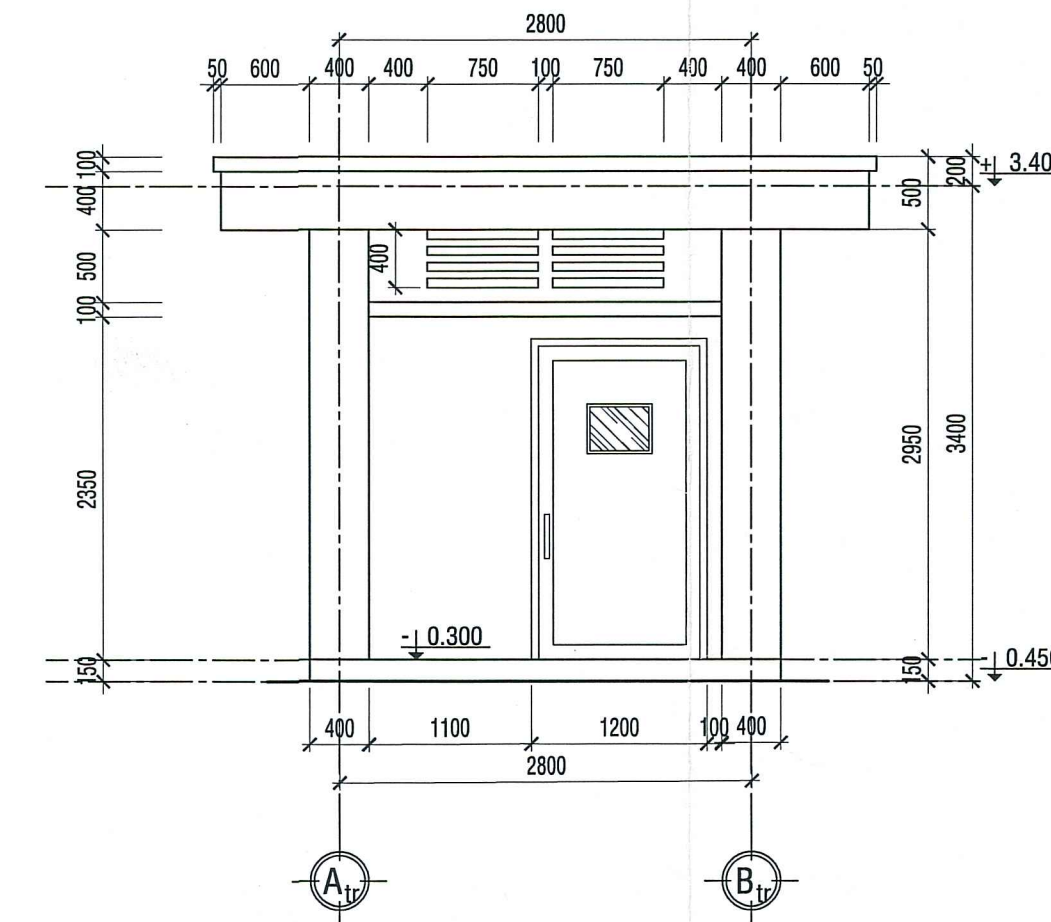

HẠNG MỤC PHỤ

TÊN BẢN VẼ:
CHI TIẾT HÀNG RÀO

TỶ LỆ: 1-200
HOÀN THÀNH: 2025
BẢN VẼ.T.K.C.S KTP - 01
TỔNG SỐ: 03

HIỆU CHỈNH: LẦN 1
NGÀY: NỘI DUNG

MẶT BẰNG HÀNG RÀO TL 1/200

MẶT BẰNG TRẠM KỸ THUẬT TL 1/50

MẶT BẰNG MÁI TRẠM KỸ THUẬT TL 1/50

MẶT ĐỨNG TRỤC A-B TL 1/50

MẶT ĐỨNG TRỤC B-A TL 1/50

MẶT ĐỨNG TRỤC 1-2 TL 1/50

MẶT CẮT Tr-Tr TL 1/50

THIẾT KẾ CƠ SỞ

Kèm theo Quyết định
Số 920 /QB-SXD-QLXDCT
Ngày 15 tháng 11 năm 2025
của Sở Xây dựng
Thái Yên Khánh