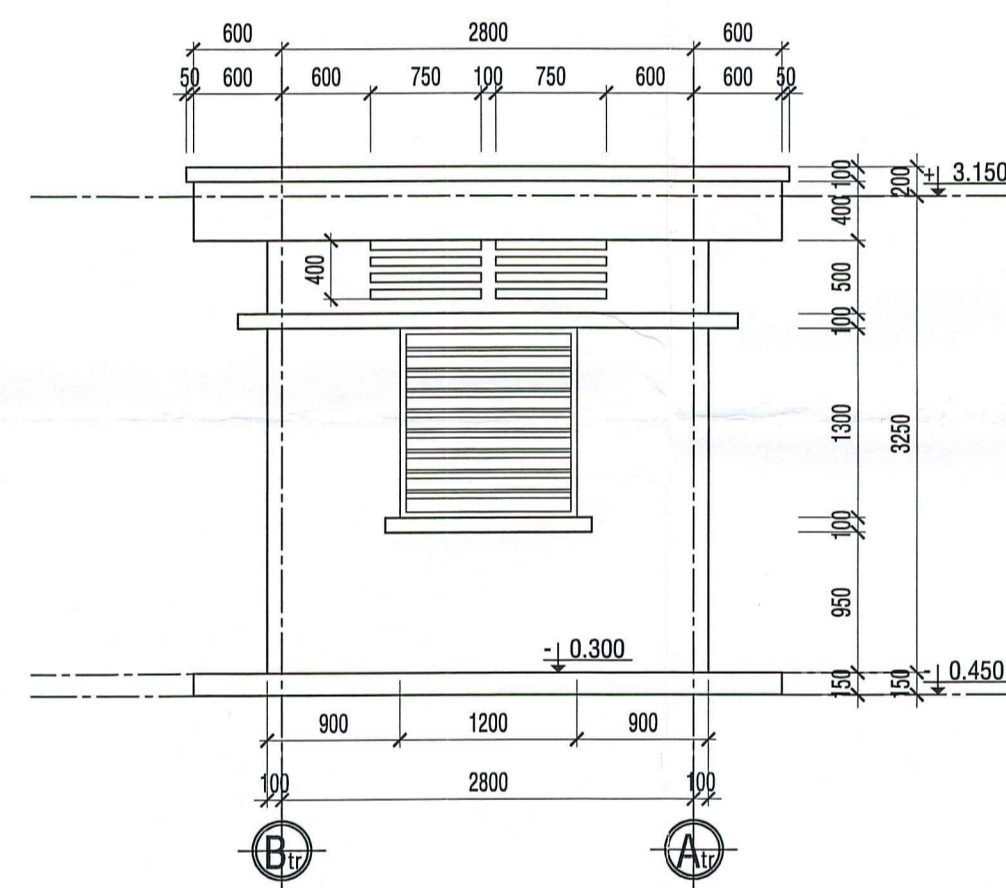

Ngày:

Nội dung:

MB NHÀ ĐIỀU HÀNH TRẠM XỬ LÝ NƯỚC THẢI TL 1/50

MB MÁI NHÀ ĐIỀU HÀNH TRẠM XỬ LÝ NƯỚC THẢI TL 1/50

MẶT ĐỨNG TRỰC Atr-Btr TL 1/50

MẶT ĐỨNG TRỰC 1tr-2tr TL 1/50

MẶT BẰNG NHÀ RÁC TL 1/50

MẶT BẰNG MÁI NHÀ RÁC TL 1/50