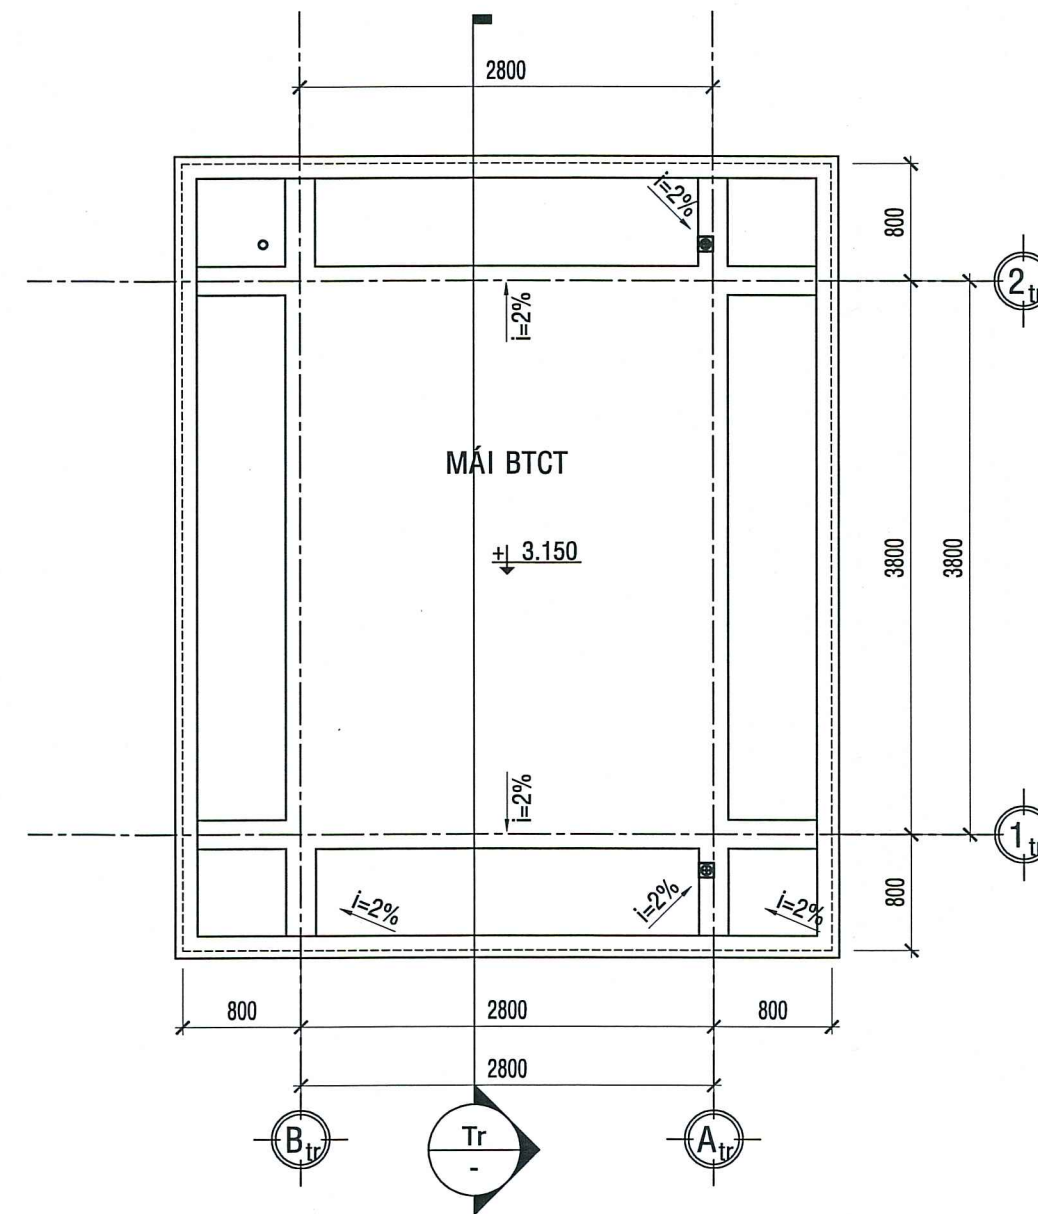

HẠNG MỤC PHỤ

TÊN BẢN VẼ:
CHI TIẾT HÀNG RÀO

TỶ LỆ: 1-200
HOÀN THÀNH: 2025
BẢN VẼ.T.K.C.S KTP - 01
TỔNG SỐ: 03

HIỆU CHỈNH: LẦN 1
NGÀY: NỘI DUNG

MẶT BẰNG HÀNG RÀO TL 1/200

MẶT BẰNG TRẠM KỸ THUẬT TL 1/50

MẶT BẰNG MÁI TRẠM KỸ THUẬT TL 1/50

MẶT ĐỨNG TRỤC A-B TL 1/50

MẶT ĐỨNG TRỤC B-A TL 1/50

MẶT ĐỨNG TRỤC 1-2 TL 1/50

MẶT CẮT Tr-Tr TL 1/50

THIẾT KẾ CƠ SỞ

Kèm theo Quyết định
Số 920 /QB-SXD-QLXDCT
Ngày 15 tháng 11 năm 2025
của Sở Xây dựng
Thái Yên Khánh