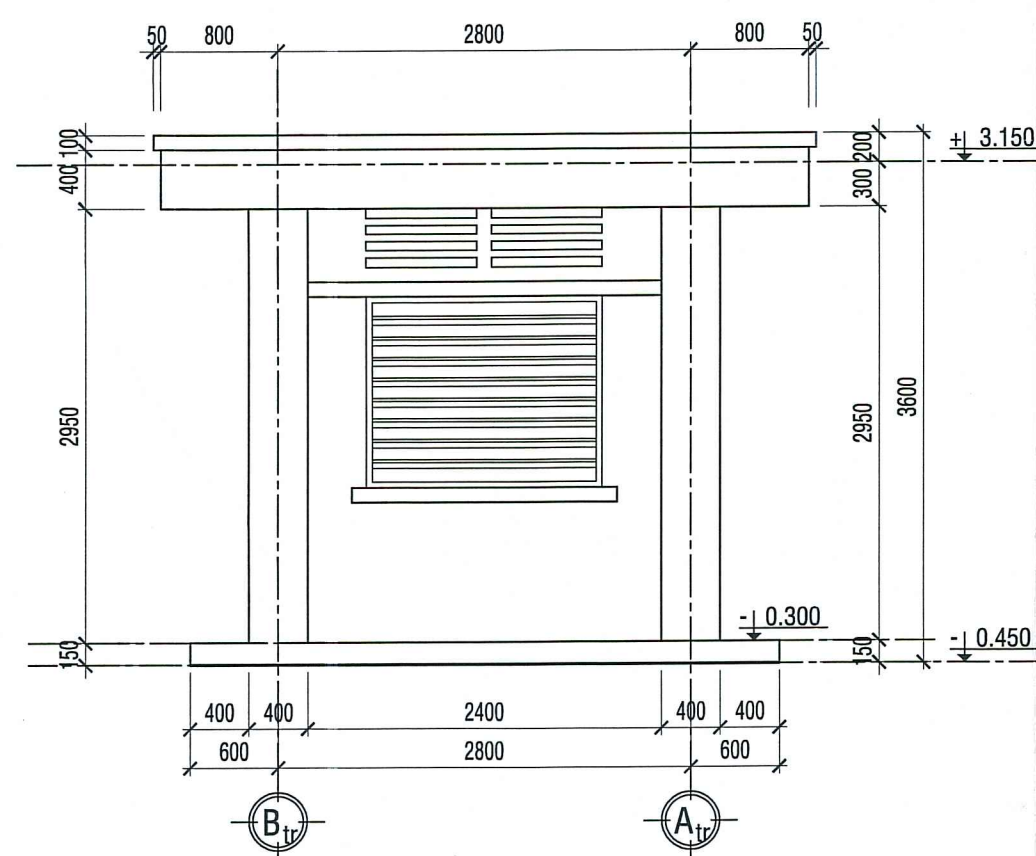

HẠNG MỤC PHỤ

TÊN BẢN VẼ:
CHI TIẾT HÀNG RÀO

TỶ LỆ: 1-200
HOÀN THÀNH: 2025
BẢN VẼ.T.K.C.S KTP - 01
TỔNG SỐ: 03

HIỆU CHỈNH: LẦN 1
NGÀY: NỘI DUNG

MẶT BẰNG HÀNG RÀO TL 1/200

MẶT BẰNG TRẠM KỸ THUẬT TL 1/50

MẶT BẰNG MÁI TRẠM KỸ THUẬT TL 1/50

MẶT ĐỨNG TRỤC A-B TL 1/50

MẶT ĐỨNG TRỤC B-A TL 1/50

MẶT ĐỨNG TRỤC 1-2 TL 1/50

MẶT CẮT Tr-Tr TL 1/50

THIẾT KẾ CƠ SỞ

Kèm theo Quyết định
Số 920 /QB-SXD-QLXDCT
Ngày 15 tháng 11 năm 2025
của Sở Xây dựng
Thái Yên Khánh