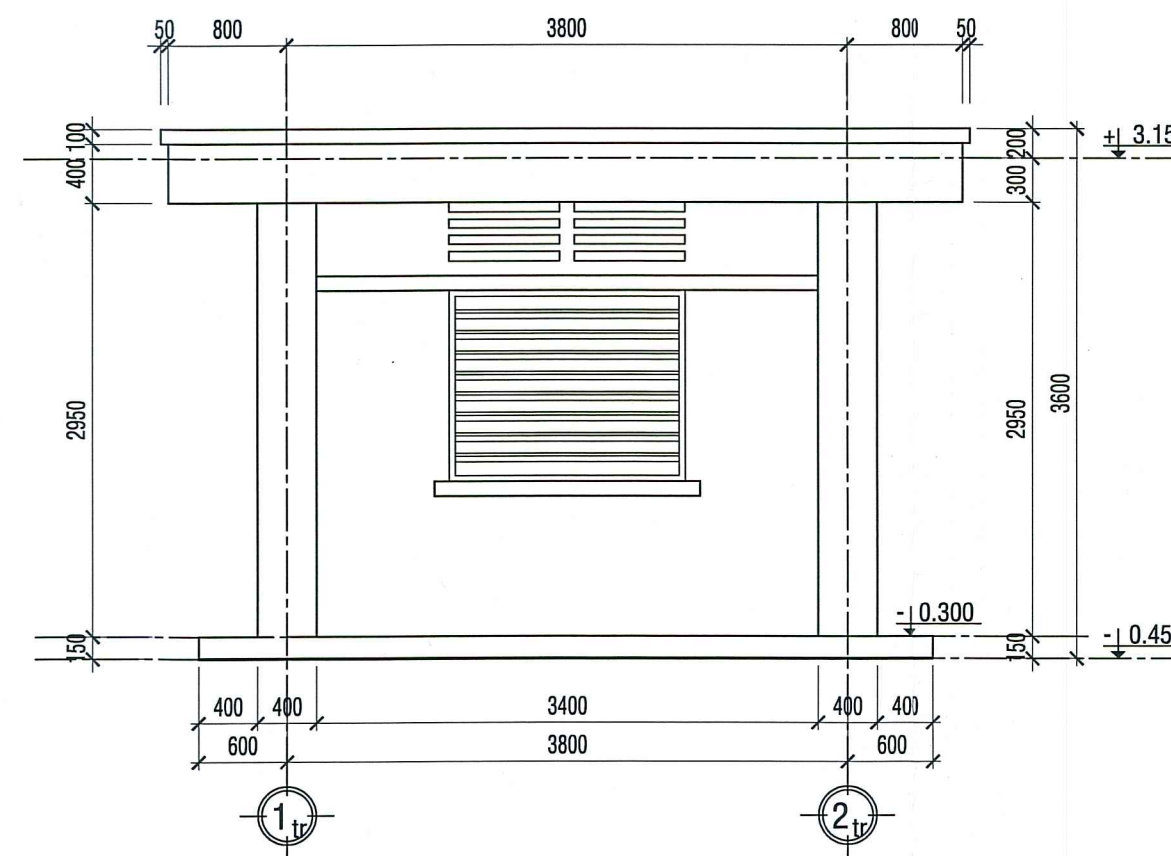

HẠNG MỤC PHỤ

TÊN BẢN VẼ:
CHI TIẾT HÀNG RÀO

TỶ LỆ: 1-200
HOÀN THÀNH: 2025
BẢN VẼ.T.K.C.S KTP - 01
TỔNG SỐ: 03

HIỆU CHỈNH: LẦN 1
NGÀY: NỘI DUNG

MẶT BẰNG HÀNG RÀO TL 1/200

MẶT BẰNG TRẠM KỸ THUẬT TL 1/50

MẶT BẰNG MÁI TRẠM KỸ THUẬT TL 1/50

MẶT ĐỨNG TRỤC A-B TL 1/50

MẶT ĐỨNG TRỤC B-A TL 1/50

MẶT ĐỨNG TRỤC 1-2 TL 1/50

MẶT CẮT Tr-Tr TL 1/50

THIẾT KẾ CƠ SỞ

Kèm theo Quyết định
Số 920 /QB-SXD-QLXDCT
Ngày 15 tháng 11 năm 2025
của Sở Xây dựng
Thái Yên Khánh