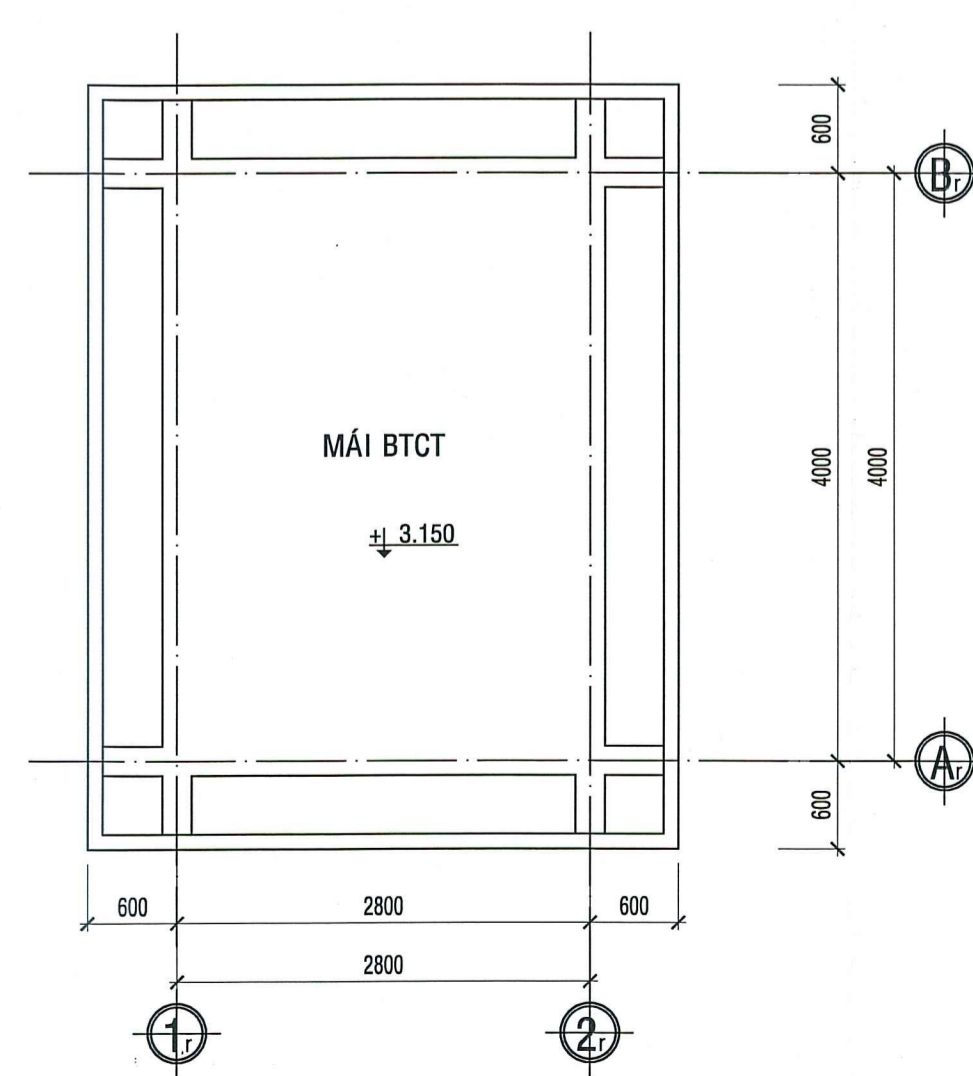

Ngày:

Nội dung:

MB NHÀ ĐIỀU HÀNH TRẠM XỬ LÝ NƯỚC THẢI TL 1/50

MB MÁI NHÀ ĐIỀU HÀNH TRẠM XỬ LÝ NƯỚC THẢI TL 1/50

MẶT ĐỨNG TRỰC Atr-Btr TL 1/50

MẶT ĐỨNG TRỰC 1tr-2tr TL 1/50

MẶT BẰNG NHÀ RÁC TL 1/50

MẶT BẰNG MÁI NHÀ RÁC TL 1/50