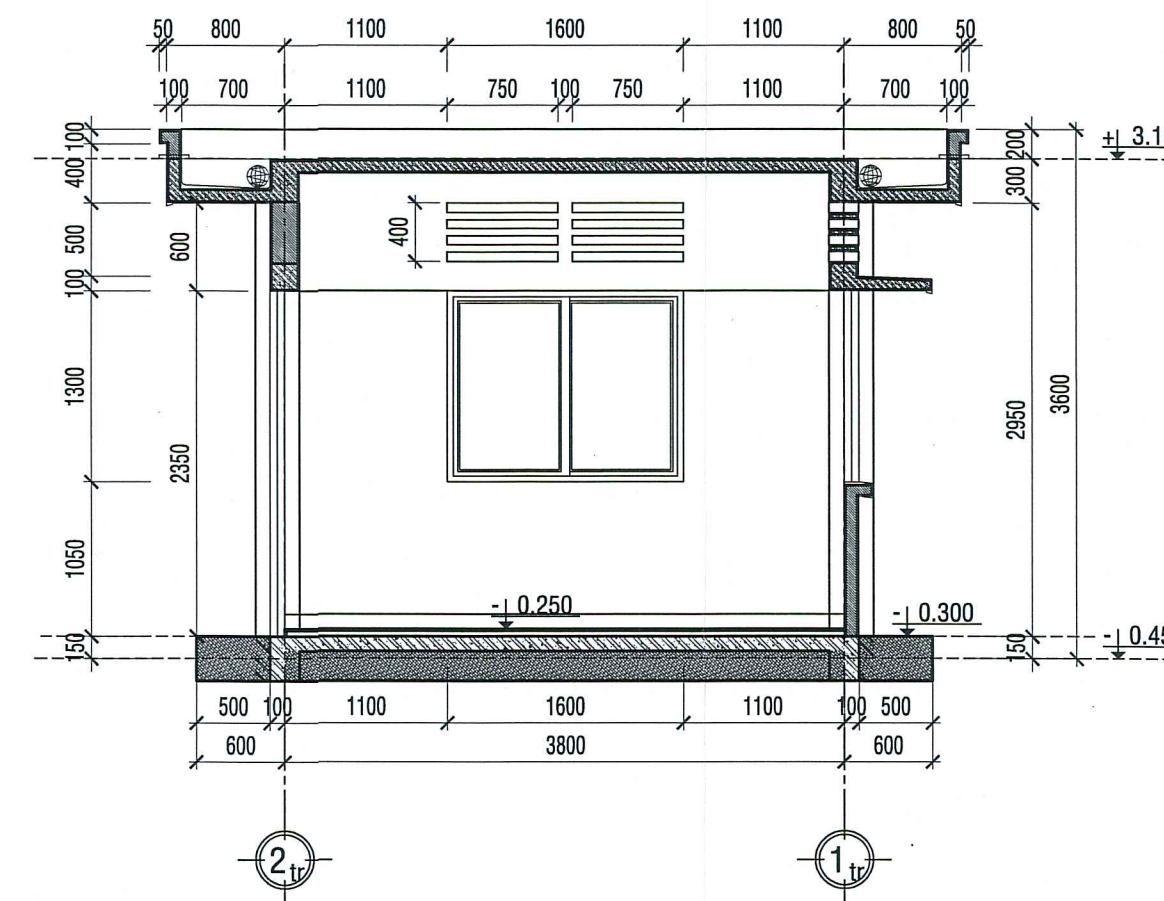

HẠNG MỤC PHỤ

TÊN BẢN VẼ:
CHI TIẾT HÀNG RÀO

TỶ LỆ: 1-200
HOÀN THÀNH: 2025
BẢN VẼ.T.K.C.S KTP - 01
TỔNG SỐ: 03

HIỆU CHỈNH: LẦN 1
NGÀY: NỘI DUNG

MẶT BẰNG HÀNG RÀO TL 1/200

MẶT BẰNG TRẠM KỸ THUẬT TL 1/50

MẶT BẰNG MÁI TRẠM KỸ THUẬT TL 1/50

MẶT ĐỨNG TRỤC A-B TL 1/50

MẶT ĐỨNG TRỤC B-A TL 1/50

MẶT ĐỨNG TRỤC 1-2 TL 1/50

MẶT CẮT Tr-Tr TL 1/50

THIẾT KẾ CƠ SỞ

Kèm theo Quyết định
Số 920 /QB-SXD-QLXDCT
Ngày 15 tháng 11 năm 2025
của Sở Xây dựng
Thái Yên Khánh