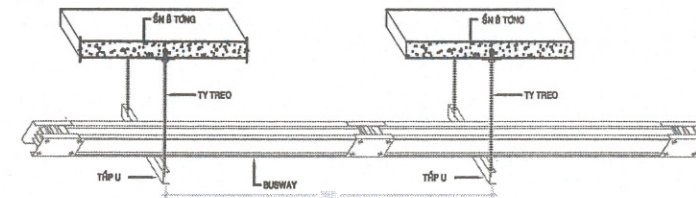

TẦNG HÀM CHUNG CƯ VIỆT PHÁT

TẦNG HÀM CHUNG CƯ A7

TẦNG HÀM CHUNG CƯ 683 AU CỎ

MẶT CẮT

MẶT CẮT 2-2

**Plug in Unit**

THỰC HIỆN BẢN VẼ		SỬA CHỮA LỚN 2023	
CÔNG TY ĐIỆN LỰC TÂN PHÚ ĐỘI QUẢN LÝ LƯỚI ĐIỆN		SCL TSCĐ CHUNG CƯ BUSSWAY TRÊN ĐỊA BÀN QUẬN TÂN PHÚ 2026	
CHỦ TRÌ	NGUYỄN QUỐC VƯƠNG	<p><b>BẢN VẼ BUSWAY CHUNG CƯ</b></p>	
VỀ	NGUYỄN THÀNH NHẬN		
KIỂM TRA			
<p>Ngày 10/2022 KT. GIÁM ĐỐC PHÓ GIÁM ĐỐC</p> <p><i>Thanh</i></p>		B.V.T.C	SỐ BV: 1/1
NGUYỄN THÀNH		TỶ LỆ:	NLKV: TP