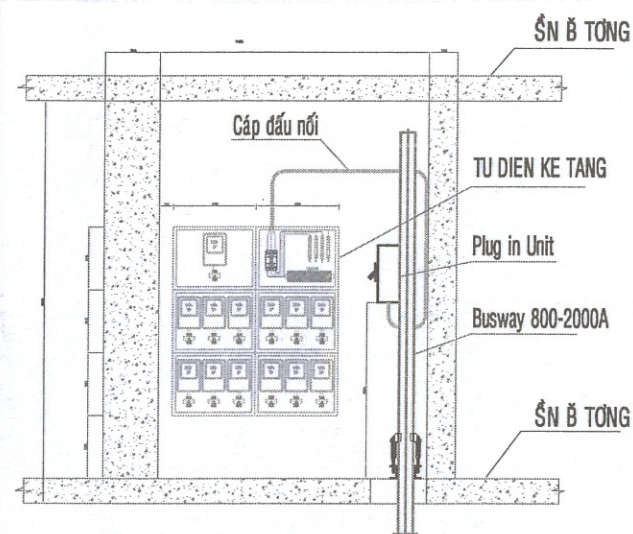

TẦNG HÀM CHUNG CƯ VIỆT PHÁT

TẦNG HÀM CHUNG CƯ A7

TẦNG HÀM CHUNG CƯ 683 AU CỎ

MẶT CẮT

MẶT CẮT 2-2

**Plug in Unit**

THỰC HIỆN BẢN VẼ		SỬA CHỮA LỚN 2023	
CÔNG TY ĐIỆN LỰC TÂN PHÚ ĐỘI QUẢN LÝ LƯỚI ĐIỆN		SCL TSCĐ CHUNG CƯ BUSSWAY TRÊN ĐỊA BÀN QUẬN TÂN PHÚ 2026	
CHỦ TRÌ	NGUYỄN QUỐC VƯƠNG	<p><b>BẢN VẼ BUSWAY CHUNG CƯ</b></p>	
VỀ	NGUYỄN THÀNH NHẬN		
KIỂM TRA			
<p>Ngày 10/2022 KT. GIÁM ĐỐC PHÓ GIÁM ĐỐC</p> <p><i>Thanh</i></p>		B.V.T.C	SỐ BV: 1/1
NGUYỄN THÀNH		TỶ LỆ:	NLKV: TP