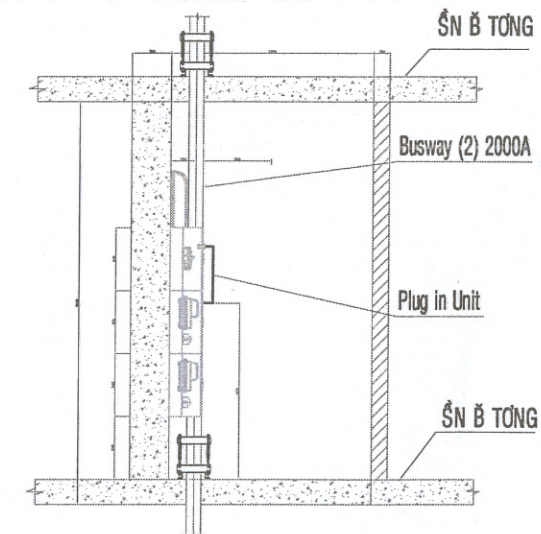

TẦNG HÀM CHUNG CƯ VIỆT PHÁT

TẦNG HÀM CHUNG CƯ A7

TẦNG HÀM CHUNG CƯ 683 AU CỎ

MẶT CẮT

MẶT CẮT 2-2

**Plug in Unit**

THỰC HIỆN BẢN VẼ		SỬA CHỮA LỚN 2023	
CÔNG TY ĐIỆN LỰC TÂN PHÚ ĐỘI QUẢN LÝ LƯỚI ĐIỆN		SCL TSCĐ CHUNG CƯ BUSSWAY TRÊN ĐỊA BÀN QUẬN TÂN PHÚ 2026	
CHỦ TRÌ	NGUYỄN QUỐC VƯƠNG	<p><b>BẢN VẼ BUSWAY CHUNG CƯ</b></p>	
VỀ	NGUYỄN THÀNH NHẬN		
KIỂM TRA			
<p>Ngày 10/2022 KT. GIÁM ĐỐC PHÓ GIÁM ĐỐC</p> <p><i>Thanh</i></p>		B.V.T.C	SỐ BV: 1/1
NGUYỄN THÀNH		TỶ LỆ:	NLKV: TP