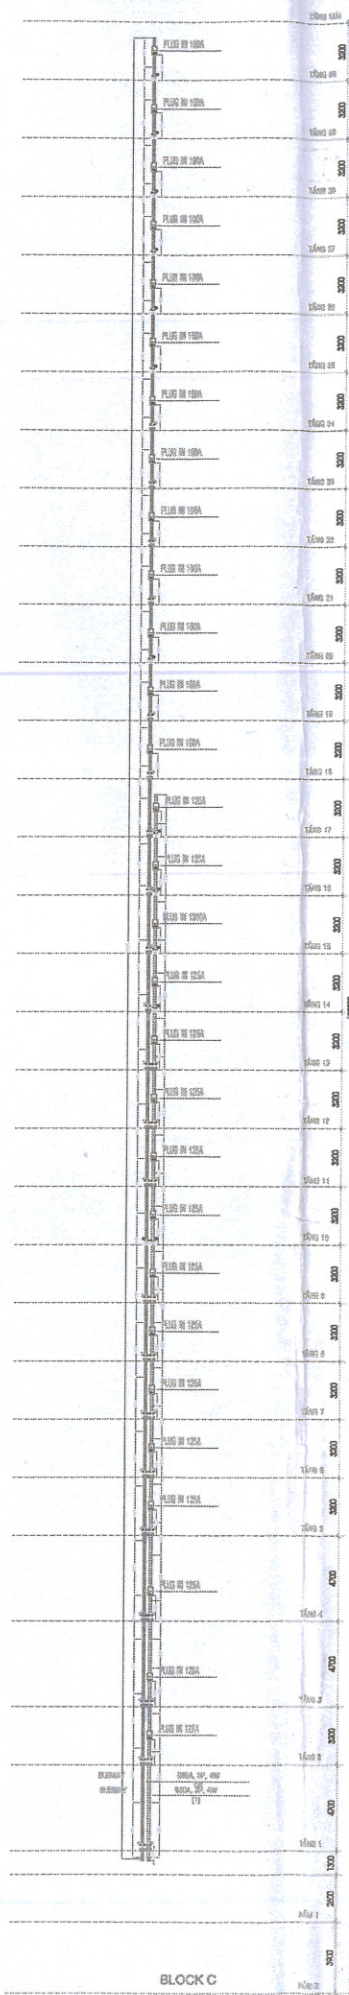

TẦNG HÀM CHUNG CƯ VIỆT PHÁT

TẦNG HÀM CHUNG CƯ A7

TẦNG HÀM CHUNG CƯ 683 AU CỎ

MẶT CẮT

MẶT CẮT 2-2

**Plug in Unit**

THỰC HIỆN BẢN VẼ		SỬA CHỮA LỚN 2023	
CÔNG TY ĐIỆN LỰC TÂN PHÚ ĐỘI QUẢN LÝ LƯỚI ĐIỆN		SCL TSCĐ CHUNG CƯ BUSSWAY TRÊN ĐỊA BÀN QUẬN TÂN PHÚ 2026	
CHỦ TRÌ	NGUYỄN QUỐC VƯƠNG	<p><b>BẢN VẼ BUSWAY CHUNG CƯ</b></p>	
VỀ	NGUYỄN THÀNH NHẬN		
KIỂM TRA			
<p>Ngày 10/2022 KT. GIÁM ĐỐC PHÓ GIÁM ĐỐC</p> <p><i>Thanh</i></p>		B.V.T.C	SỐ BV: 1/1
NGUYỄN THÀNH		TỶ LỆ:	NLKV: TP