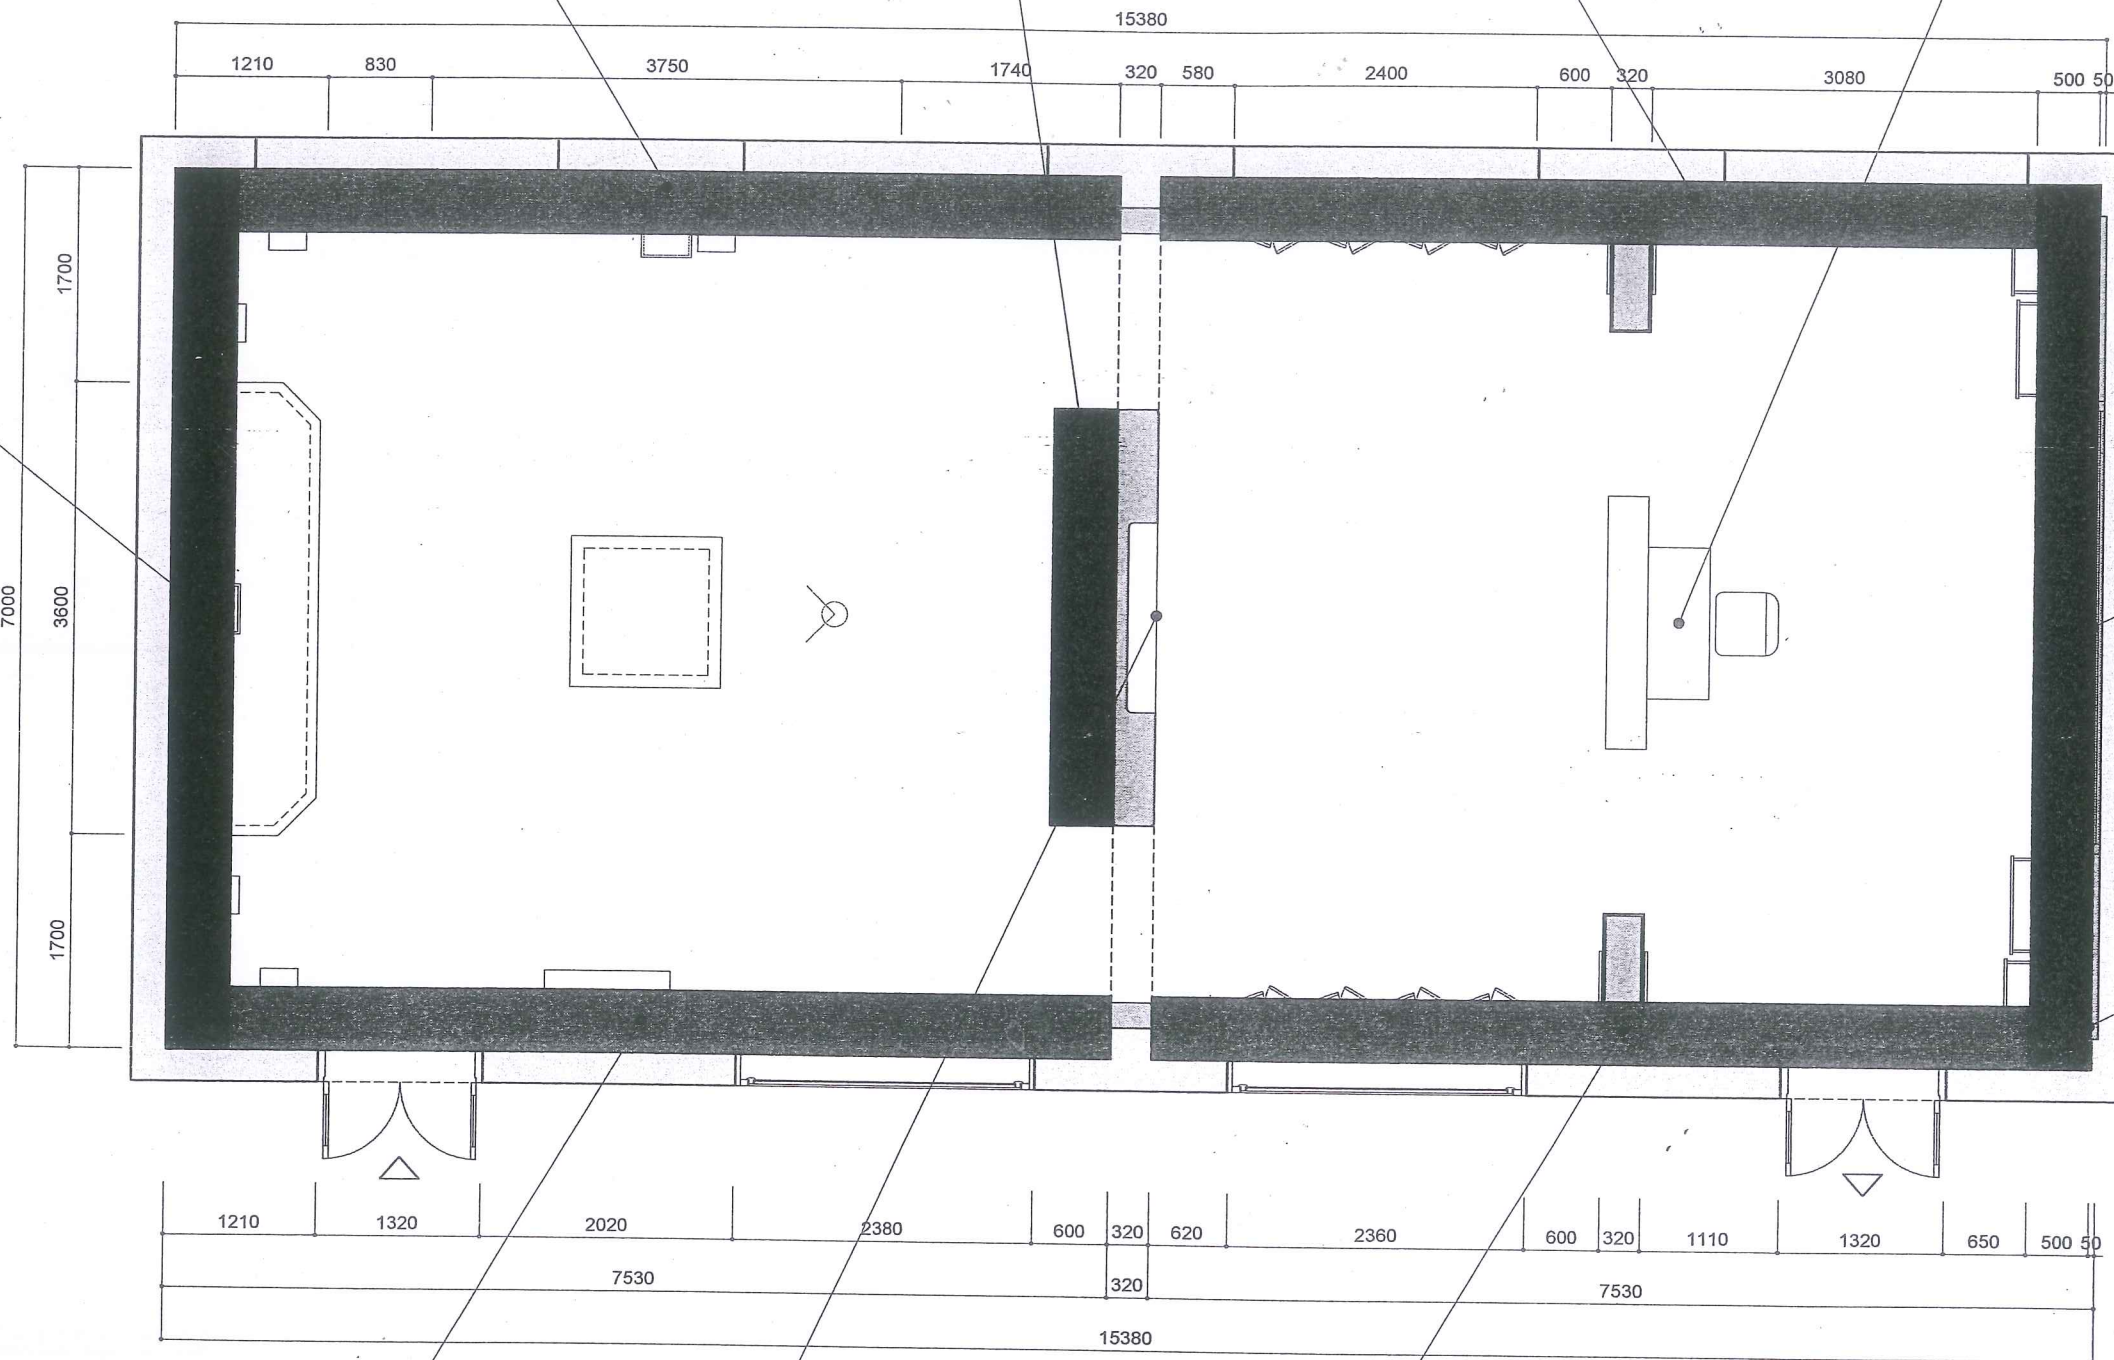

DIỆN TƯỜNG
A.DT2
KHU VỰC
TRUNG BÀY
TƯỢNG CỤ HÀ HUY TẬP

DIỆN TƯỜNG
A.DT3
KHU VỰC
TRUNG BÀY
POSTER

DIỆN TƯỜNG
B.DT1
KHU VỰC
TRUNG BÀY
HOẠT ĐỘNG CÔNG ĐOÀN

KHU VỰC LƯU BÚT, LƯU NIỆM

DIỆN TƯỜNG
A.DT1
KHU VỰC
TRUNG BÀY
TƯỢNG BÁC

DIỆN TƯỜNG
B.DT2
KHU VỰC
TRUNG BÀY
SỰ KIỆN
LỊCH SỬ CHÍNH
VÀ CÁC ĐỜI
HIỆU TRƯỞNG

HỌC SINH
GIÁO VIÊN
TIÊU BIỂU
XUẤT SẮC

DIỆN TƯỜNG
A.DT4
KHU VỰC
TRÌNH CHIẾU LỊCH SỬ

TV, MÀN HÌNH
TƯƠNG TÁC,
GIỚI THIỆU LỊCH SỬ

DIỆN TƯỜNG
B.DT3
KHU VỰC
TRUNG BÀY CÁC TỔ BỘ MÔN
GIÁO VIÊN NHÀ TRƯỜNG

GHI CHÚ:

GHI CHÚ:		
HIỆU CHỈNH		
NGÀY	MÔ TẢ	KÝ

CHỦ ĐẦU TƯ:
TRƯỜNG THPT HÀ HUY TẬP
TP VINH - TỈNH NGHỆ AN

CÔNG TRÌNH:
THIẾT KẾ NỘI THẤT TRUNG BÀY PHÒNG
TRUYỀN THÔNG TRƯỜNG THPT HÀ HUY TẬP

ĐỊA ĐIỂM XD:
SỐ 8 - ĐƯỜNG PHAN BỘI CHÁU - PHƯỜNG
LÊ LỢI - THÀNH PHỐ VINH - TỈNH NGHỆ AN

CÔNG TY CỔ PHẦN ĐẦU TƯ VIỆT E&C
ĐỊA CHỈ: SỐ 2 - NGÕ 38 - ĐƯỜNG KIM ĐỒNG - P. HÙNG BÍNH - TP VINH
TEL: 0969992176; EMAIL: CONGTUYETEC3@GMAIL.COM

GIÁM ĐỐC:
CÔNG TY
CỔ PHẦN
ĐẦU TƯ
VIỆT E&C
KS. NGUYỄN CHÍ BÌNH
CHỦ ĐẦU TƯ THIẾT KẾ

[Signature]
KS. HỒ HỮU DƯƠNG

THIẾT KẾ - THỰC HIỆN
[Signature]
KS. LÊ TUẤN ANH

KIỂM:
[Signature]
KS. HỒ HỮU DƯƠNG

TÊN BẢN VẼ:
MẶT BẰNG CHÚ THÍCH
TÊN GỌI CÁC DIỆN TƯỜNG

BỘ HỒ SƠ: THIẾT KẾ BẢN VẼ THI CÔNG

NGÀY PHÁT HÀNH: 2025

TỶ LỆ:
Scale
TO FIT A3
KÝ HIỆU BẢN VẼ:
1:75 | A3
BV01