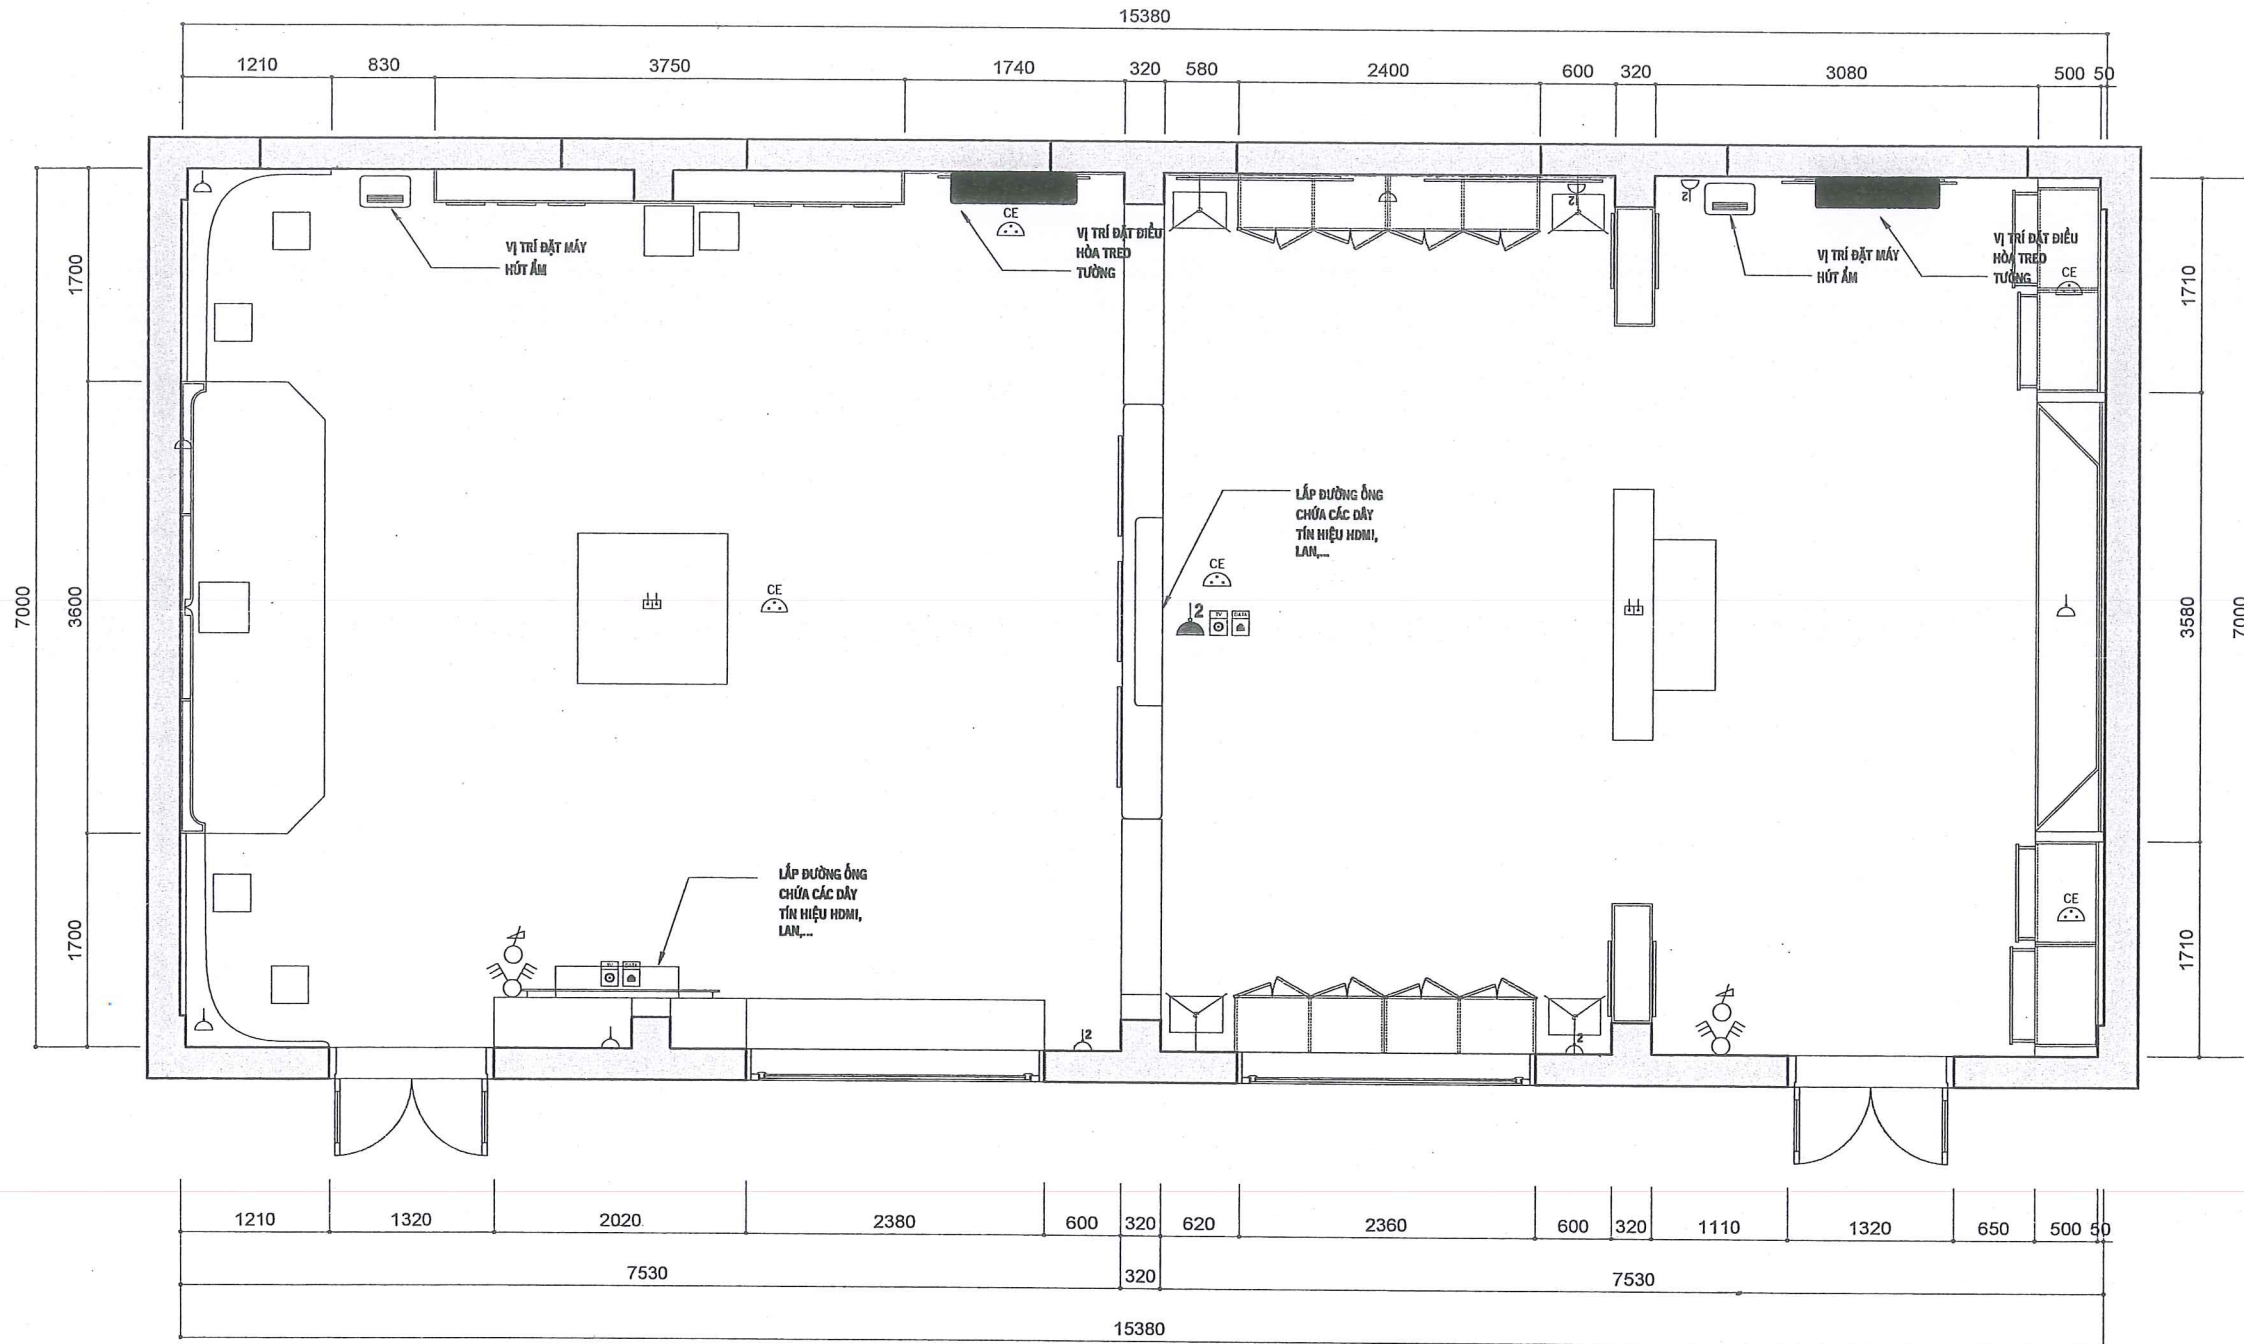

△ | △	Ổ CẮM ĐƠN / ĐÔI HẠT (FFL +400)	☰ | ☰	QUẠT THỔI / HÚT NGANG	CHÚ THÍCH
△ | △	Ổ CẮM ĐƠN / ĐÔI HẠT (FFL +600)	☰ | ☰	QUẠT THỔI / HÚT THẰNG	
△ | △	Ổ CẮM ĐƠN / ĐÔI HẠT (FFL +1200)	☰ | ☰	ĐIỀU HÒA THỔI / HÚT NGANG	
☰ | △	Ổ CẮM ĐÔI ẨM SÀN / NGUỒN ĐIỆN CHỜ	☰ | ☰	ĐIỀU HÒA THỔI / HÚT THẰNG	
☰ | △ | △	NGUỒN ĐIỆN CHỜ TRẦN / TƯỜNG / SÀN	☰ | ☰	MÁY HÚT ẨM	
☰ | ☰	CABLE HẠT MẠNG / CABLE HẠT TV	☰ | ☰	ĐIỀU HÒA GẮN TƯỜNG	
—	DÂY DẪN NGUỒN			
---	DÂY ĐIỀU KHIỂN			
○ | ○ | ○	CÔNG TẮC ĐƠN / ĐÔI / BA HẠT (FFL +1200)			
○ | ○ | ○	CÔNG TẮC ĐẢO ĐƠN / ĐÔI / BA HẠT (FFL +1200)			
⊗ | ⊕	CẢM BIẾN (SENSOR) / CHIẾT ÁP (DIMMER)			

GHI CHÚ:
LƯU Ý VỊ TRÍ MÁY HÚT ẨM, KHOAN RÚT LỖ CHẠY ỐNG PVC PHI 16-18MM CHO LỖ THOÁT NƯỚC MÁY HÚT ẨM

GHI CHÚ:

HIỆU CHỈNH		
NGÀY	MÔ TẢ	KÝ

CHỦ ĐẦU TƯ:
TRƯỜNG THPT HÀ HUY TẬP
TP VINH - TỈNH NGHỆ AN

CÔNG TRÌNH:
THIẾT KẾ NỘI THẤT TRUNG BÀY PHÒNG
TRUYỀN THÔNG TRƯỜNG THPT HÀ HUY TẬP

ĐỊA ĐIỂM XD:
SỐ 8 - ĐƯỜNG PHAN BỘI CHÁU - PHƯỜNG
LÊ LỢI - THÀNH PHỐ VINH - TỈNH NGHỆ AN

CƠ QUAN THIẾT KẾ:

INVESTMENT
E&C®
HOLDING COMPANY

CÔNG TY CỔ PHẦN ĐẦU TƯ VIỆT E&C
ĐỊA CHỈ: SỐ 2 - NGÕ 38 - ĐƯỜNG NIM ĐỒNG - P. HUNG BÌNH - TP VINH
TEL: 0969921715; EMAIL: CÔNG TY VIET E&C @GMAIL.COM

GIÁM ĐỐC
CÔNG TY
CỔ PHẦN
ĐẦU TƯ
VIỆT E&C
TỈNH KS. NGUYỄN CHÍ BÌNH

CHỦ TRÌ THIẾT KẾ

[Signature]
KS. HỒ HỮU DƯƠNG

THIẾT KẾ - THỂ HIỆN

[Signature]
KS. LÊ TUẤN ANH

KIỂM:

[Signature]
KS. HỒ HỮU DƯƠNG

TÊN BẢN VẼ:
MẶT BẰNG CHÚ THÍCH
TÊN GỌI CÁC ĐIỆN TƯỜNG

BỘ HỒ SƠ: THIẾT KẾ BẢN VẼ THI CÔNG

NGÀY PHÁT HÀNH: 2025

TỶ LỆ:
Scale
TO FIT A3

KÝ HIỆU BẢN VẼ:
1:75 | A3
BV01