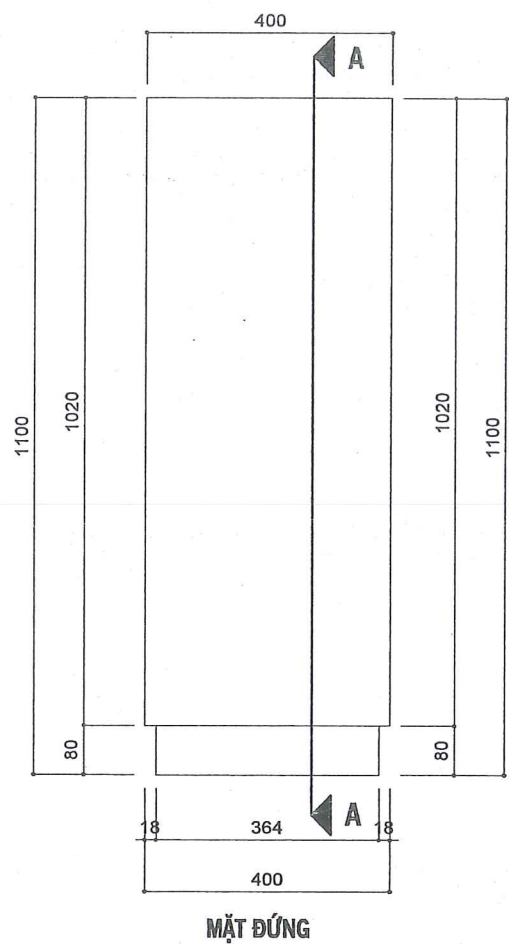

MẶT ĐỨNG

GHI CHÚ:

- SỐ LƯỢNG: 1 CÁI
- SỬ DỤNG GỖ MFD CHỐNG ẨM PHỦ BỀ MẶT THEO CHỈ ĐỊNH
- CHÚ Ý KHI XEM PHỐI CẢNH

GHI CHÚ:		
HIỆU CHỈNH		
NGÀY	MÔ TẢ	KÝ
CHỦ ĐẦU TƯ:		
TRƯỜNG THPT HÀ HUY TẬP TP VINH - TỈNH NGHỆ AN		
CÔNG TRÌNH:		
THIẾT KẾ NỘI THẤT TRUNG BÀY PHÒNG TRUYỀN THÔNG TRƯỜNG THPT HÀ HUY TẬP		
ĐỊA ĐIỂM XD:		
SỐ 8 - ĐƯỜNG PHAN BỘI CHÂU - PHƯỜNG LÊ LỢI - THÀNH PHỐ VINH - TỈNH NGHỆ AN		
CƠ QUAN THIẾT KẾ:		
CÔNG TY CỔ PHẦN ĐẦU TƯ VIỆT E&C		
ĐỊA CHỈ: SỐ 2 - NGÕ 30 - ĐƯỜNG KIM ĐỒNG - P. HÙNG BÌNH - TP VINH		
TEL: 0968992175; EMAIL: CÔNG TY VIETEC3@GMAIL.COM		
KS. NGUYỄN CHÍ BÌNH CHỦ TRÌ THIẾT KẾ		
KS. HỒ HỮU DƯƠNG		
THIẾT KẾ - THỂ HIỆN		
KS. LÊ TUẤN ANH		
KIỂM:		
KS. HỒ HỮU DƯƠNG		
TÊN BẢN VẼ:		
NỘI THẤT - ĐỒ RỜI BỤC TƯỢNG CỤ HÀ HUY TẬP		
BỘ HỒ SƠ: THIẾT KẾ BẢN VẼ THI CÔNG		
NGÀY PHÁT HÀNH: 2025		
TÝ LỆ: Scale TO FIT A3	KÝ HIỆU BẢN VẼ: 1:12 | A3 NT01