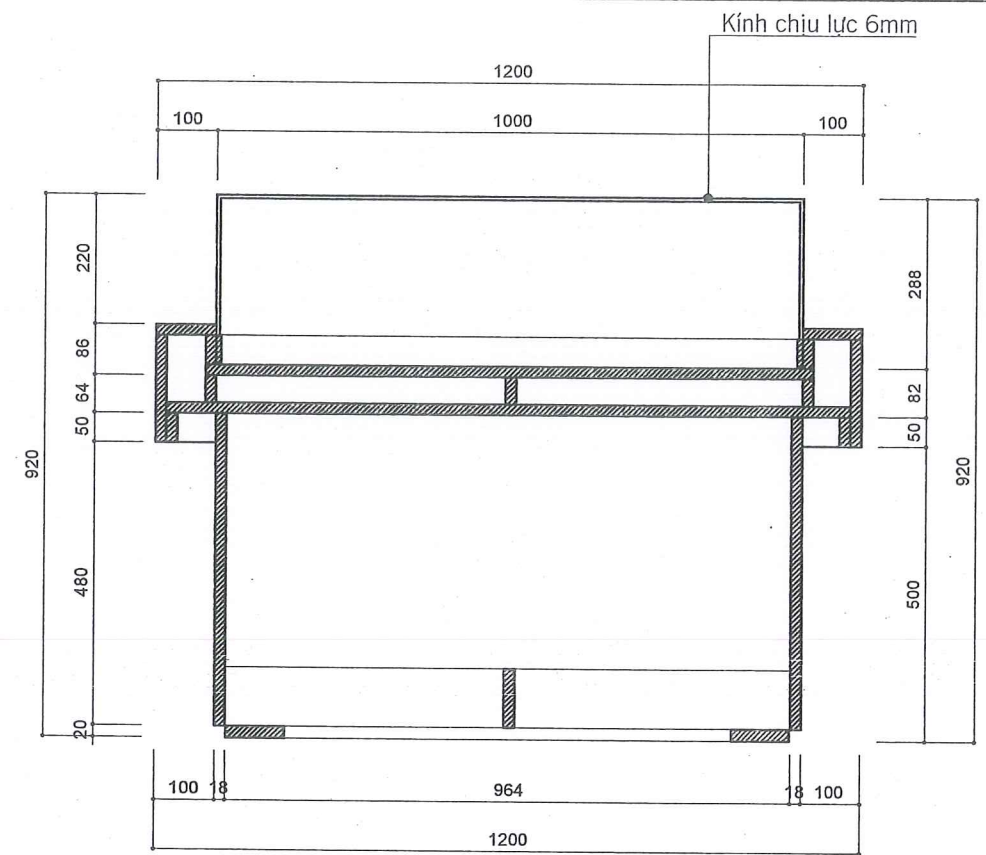

NGÀY PHÁT HÀNH: 2025

TỶ LỆ:
Scale
 TO FT A3

KÝ HIỆU BẢN VẼ:
 1:75 | A3
 BV01

PHẦN SẢN XUẤT ĐỒ NỘI THẤT
CÔNG TRÌNH PHÒNG TRUYỀN THÔNG TRƯỜNG THPT HÀ HUY TẬP

MẶT ĐỨNG

MẶT CẮT A-A

MẶT BẰNG

Kính chịu lực 6mm