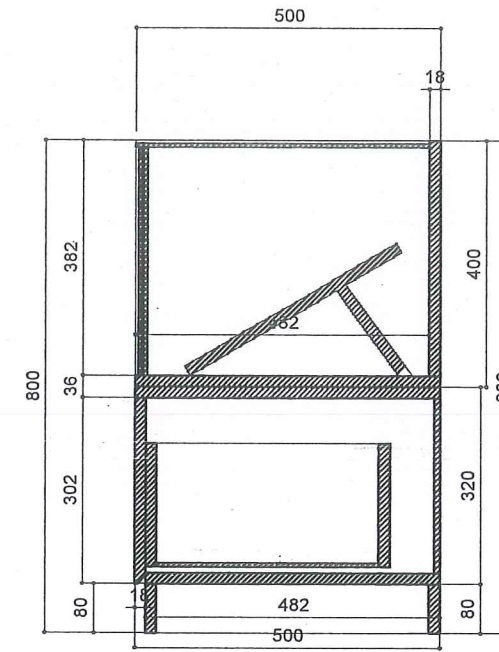

MẶT CẮT A-A

MẶT BẰNG

GHI CHÚ:

- SỐ LƯỢNG: 02 CÁI
- SỬ DỤNG GỖ MFD CHỐNG ẨM PHỦ BỀ MẶT THEO CHỈ ĐỊNH
- CHÚ Ý KHI XEM PHỐI CẢNH

GHI CHÚ:		
HIỆU CHỈNH		
NGÀY	MÔ TẢ	KÝ

CHỦ ĐẦU TƯ:
TRƯỜNG THPT HÀ HUY TẬP
TP VINH - TỈNH NGHỆ AN

CÔNG TRÌNH:
THIẾT KẾ NỘI THẤT TRUNG BÀY PHÒNG
TRUYỀN THÔNG TRƯỜNG THPT HÀ HUY TẬP

ĐỊA ĐIỂM XD:
SỐ 8 - ĐƯỜNG PHAN BỘI CHÂU - PHƯỜNG
LÊ LỢI - THÀNH PHỐ VINH - TỈNH NGHỆ AN

CƠ QUAN THIẾT KẾ:

INVESTMENT
E&C®
HOLDING COMPANY

CÔNG TY CỔ PHẦN ĐẦU TƯ VIỆT E&C
ĐỊA CHỈ: SỐ 2 - NGÕ 38 - ĐƯỜNG KIM ĐỒNG - P. HÙNG BÌNH - TP VINH
TEL: 0988992175 EMAIL: CONGTUYVIETEC3@GMAIL.COM

M.S.D.N: 2019/0206
2019/0206 - C.T.Đ
GIẢM ĐỐC:
CÔNG TY
CỔ PHẦN
ĐẦU TƯ
VIỆT E&C
TỈNH NGHỆ AN

CHỦ TRÌ THIẾT KẾ:
KS. NGUYỄN CHÍ BÌNH

[Signature]
KS. HỒ HỮU DƯƠNG

THIẾT KẾ - THỂ HIỆN:
KS. LÊ TUẤN ANH

KIỂM:
KS. HỒ HỮU DƯƠNG

TÊN BẢN VẼ:
NỘI THẤT - ĐỒ RỜI
TỦ TRƯNG BÀY HIỆN VẬT

BỘ HỒ SƠ: THIẾT KẾ BẢN VẼ THI CÔNG

NGÀY PHÁT HÀNH: 2025

TỶ LỆ:
Scale
TO FIT A3

KÝ HIỆU BẢN VẼ:
1:12 | A3
NT01