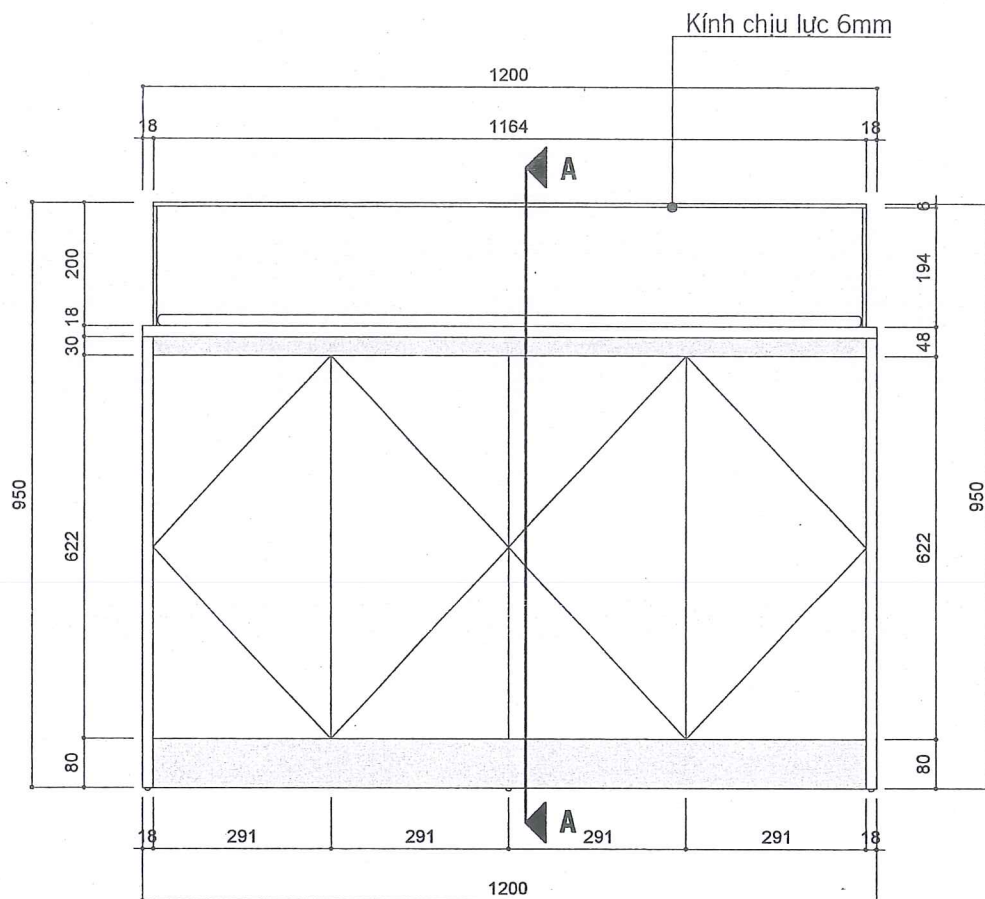

MẶT ĐỨNG

MẶT CẮT A-A

MẶT BẰNG

GHI CHÚ:

- SỐ LƯỢNG: 04 CÁI
- SỬ DỤNG GỖ MFD CHỐNG ẨM PHỦ BỀ MẶT THEO CHỈ ĐỊNH
- CHÚ Ý KHI XEM PHỐI CẢNH

GHI CHÚ:		
HIỆU CHỈNH		
NGÀY	MÔ TẢ	KÝ
CHỦ ĐẦU TƯ:		
TRƯỜNG THPT HÀ HUY TẬP TP VINH - TỈNH NGHỆ AN		
CÔNG TRÌNH:		
THIẾT KẾ NỘI THẤT TRUNG BÀY PHÒNG TRUYỀN THÔNG TRƯỜNG THPT HÀ HUY TẬP		
ĐỊA ĐIỂM XD:		
SỐ 8 - ĐƯỜNG PHAN BỘI CHÂU - PHƯỜNG LÊ LỢI - THÀNH PHỐ VINH - TỈNH NGHỆ AN		
CƠ QUAN THIẾT KẾ:		
CÔNG TY CỔ PHẦN ĐẦU TƯ VIỆT E&C		
ĐỊA CHỈ: SỐ 2 - NGÕ 38 - ĐƯỜNG KIM ĐỒNG - P. HÙNG BÌNH - TP VINH		
TEL: 0966992175; EMAIL: CÔNG TY VIETEC3@GMAIL.COM		
KIỂM:		
KS. HỒ HỮU DƯƠNG		
THIẾT KẾ - THỂ HIỆN		
KS. LÊ TUẤN ANH		
TÊN BẢN VẼ:		
NỘI THẤT - ĐỒ RỜI BỤC TRƯNG BÀY HIỆN VẬT		
BỘ HỒ SƠ: THIẾT KẾ BẢN VẼ THI CÔNG		
NGÀY PHÁT HÀNH: 2025		
TỶ LỆ:	KÝ HIỆU BẢN VẼ:	
Scale	1:12 A3	
TO FIT A3	NTD1	