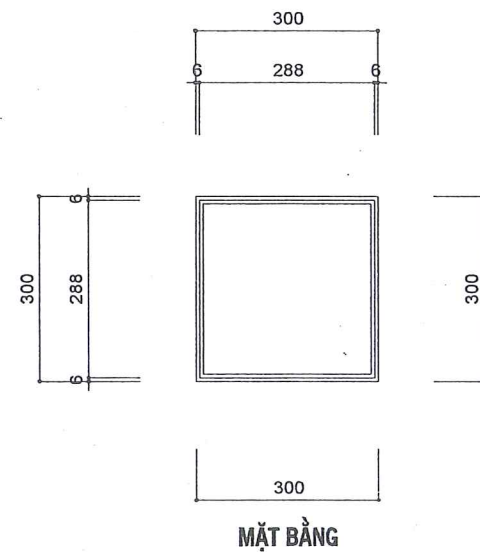

MẶT BẰNG

GHI CHÚ:

- SỐ LƯỢNG: 04 CÁI
- SỬ DỤNG GỖ MFD CHỐNG ẨM PHỦ BỀ MẶT THEO CHỈ ĐỊNH
- CHÚ Ý KHI XEM PHỐI CẢNH

GHI CHÚ:		
HIỆU CHỈNH		
NGÀY	MÔ TẢ	KÝ
CHỦ ĐẦU TƯ:		
TRƯỜNG THPT HÀ HUY TẬP TP VINH - TỈNH NGHỆ AN		
CÔNG TRÌNH:		
THIẾT KẾ NỘI THẤT TRUNG BÀY PHÒNG TRUYỀN THÔNG TRƯỜNG THPT HÀ HUY TẬP		
ĐỊA ĐIỂM XD:		
SỐ 8 - ĐƯỜNG PHAN BỘI CHÂU - PHƯỜNG LÊ LỢI - THÀNH PHỐ VINH - TỈNH NGHỆ AN		
CƠ QUAN THIẾT KẾ:		
CÔNG TY CỔ PHẦN ĐẦU TƯ VIỆT E&C		
ĐỊA CHỈ: SỐ 2 - NGÕ 38 - ĐƯỜNG KIM ĐỒNG - P. HÙNG BÌNH - TP VINH		
TEL: 0966992175; EMAIL: CÔNG TY VIETEC3@GMAIL.COM		
KIỂM:		
KS. HỒ HỮU DƯƠNG		
THIẾT KẾ - THỂ HIỆN		
KS. LÊ TUẤN ANH		
TÊN BẢN VẼ:		
NỘI THẤT - ĐỒ RỜI BỤC TRƯNG BÀY HIỆN VẬT		
BỘ HỒ SƠ: THIẾT KẾ BẢN VẼ THI CÔNG		
NGÀY PHÁT HÀNH: 2025		
TỶ LỆ:	KÝ HIỆU BẢN VẼ:	
Scale	1:12 | A3	
TO FIT A3	NTD1