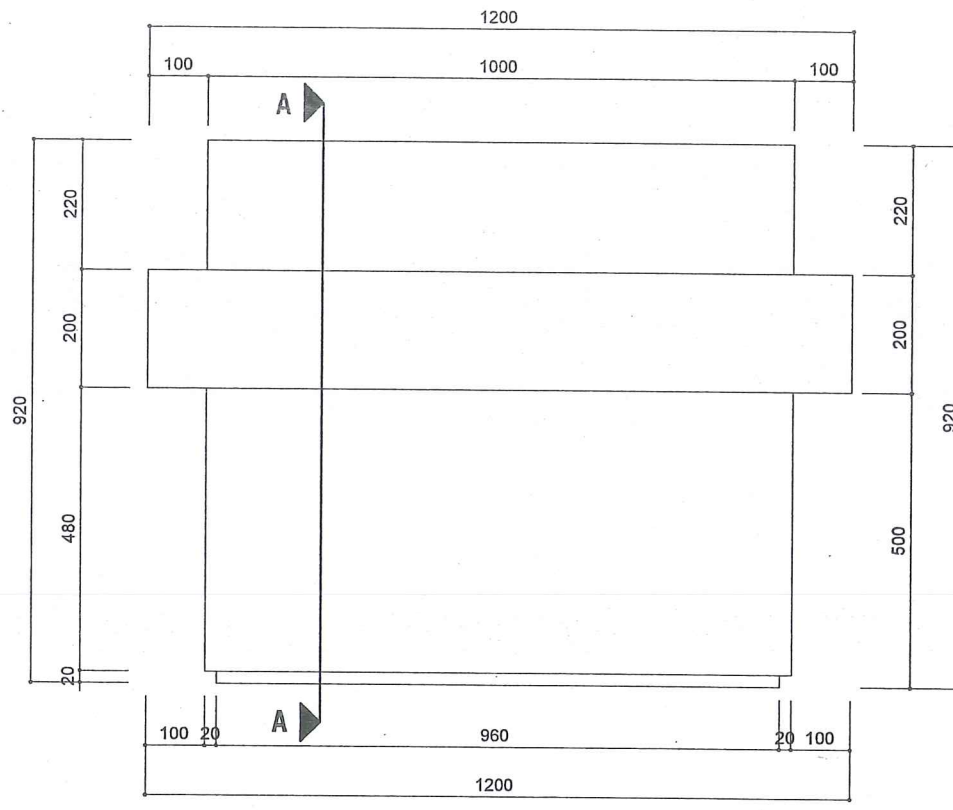

MẶT ĐỨNG

Kính chịu lực 6mm

GHI CHÚ:

- SỐ LƯỢNG: 1 CÁI
- SỬ DỤNG GỖ MFD CHỐNG ẨM PHỦ BỀ MẶT THEO CHỈ ĐỊNH
- CHÚ Ý KHI XEM PHỐI CẢNH

GHI CHÚ:		
HIỆU CHỈNH		
NGÀY	MÔ TẢ	KÝ

CHỦ ĐẦU TƯ:
TRƯỜNG THPT HÀ HUY TẬP
TP VINH - TỈNH NGHỆ AN

CÔNG TRÌNH:
THIẾT KẾ NỘI THẤT TRUNG BÀY PHÒNG
TRUYỀN THÔNG TRƯỜNG THPT HÀ HUY TẬP

ĐỊA ĐIỂM XD:
SỐ 8 - ĐƯỜNG PHAN BỘI CHÂU - PHƯỜNG
LÊ LỢI - THÀNH PHỐ VINH - TỈNH NGHỆ AN

CÔNG TY CỔ PHẦN ĐẦU TƯ VIỆT E&C
ĐỊA CHỈ: SỐ 2 - NGÕ 038 - ĐƯỜNG KIM ĐỒNG - P. HÙNG BÌNH - TP VINH
TEL: 0966992175; EMAIL: CONGTUYVIETEC3@GMAIL.COM

KS. NGUYỄN CHÍ BÌNH
CHỦ TRƯỞNG THIẾT KẾ

Uhs
KS. HỒ HỮU DƯƠNG

THIẾT KẾ - THỂ HIỆN
Uhs
KS. LÊ TUẤN ANH

KIỂM:
Uhs
KS. HỒ HỮU DƯƠNG

TÊN BẢN VẼ:
**NỘI THẤT - ĐỒ RỜI
TỦ SA BÀN**

BỘ HỒ SƠ: THIẾT KẾ BẢN VẼ THI CÔNG

NGÀY PHÁT HÀNH: 2025

TỶ LỆ: Scale TO FIT A3	KÝ HIỆU BẢN VẼ: 1:12 | A3 NT01