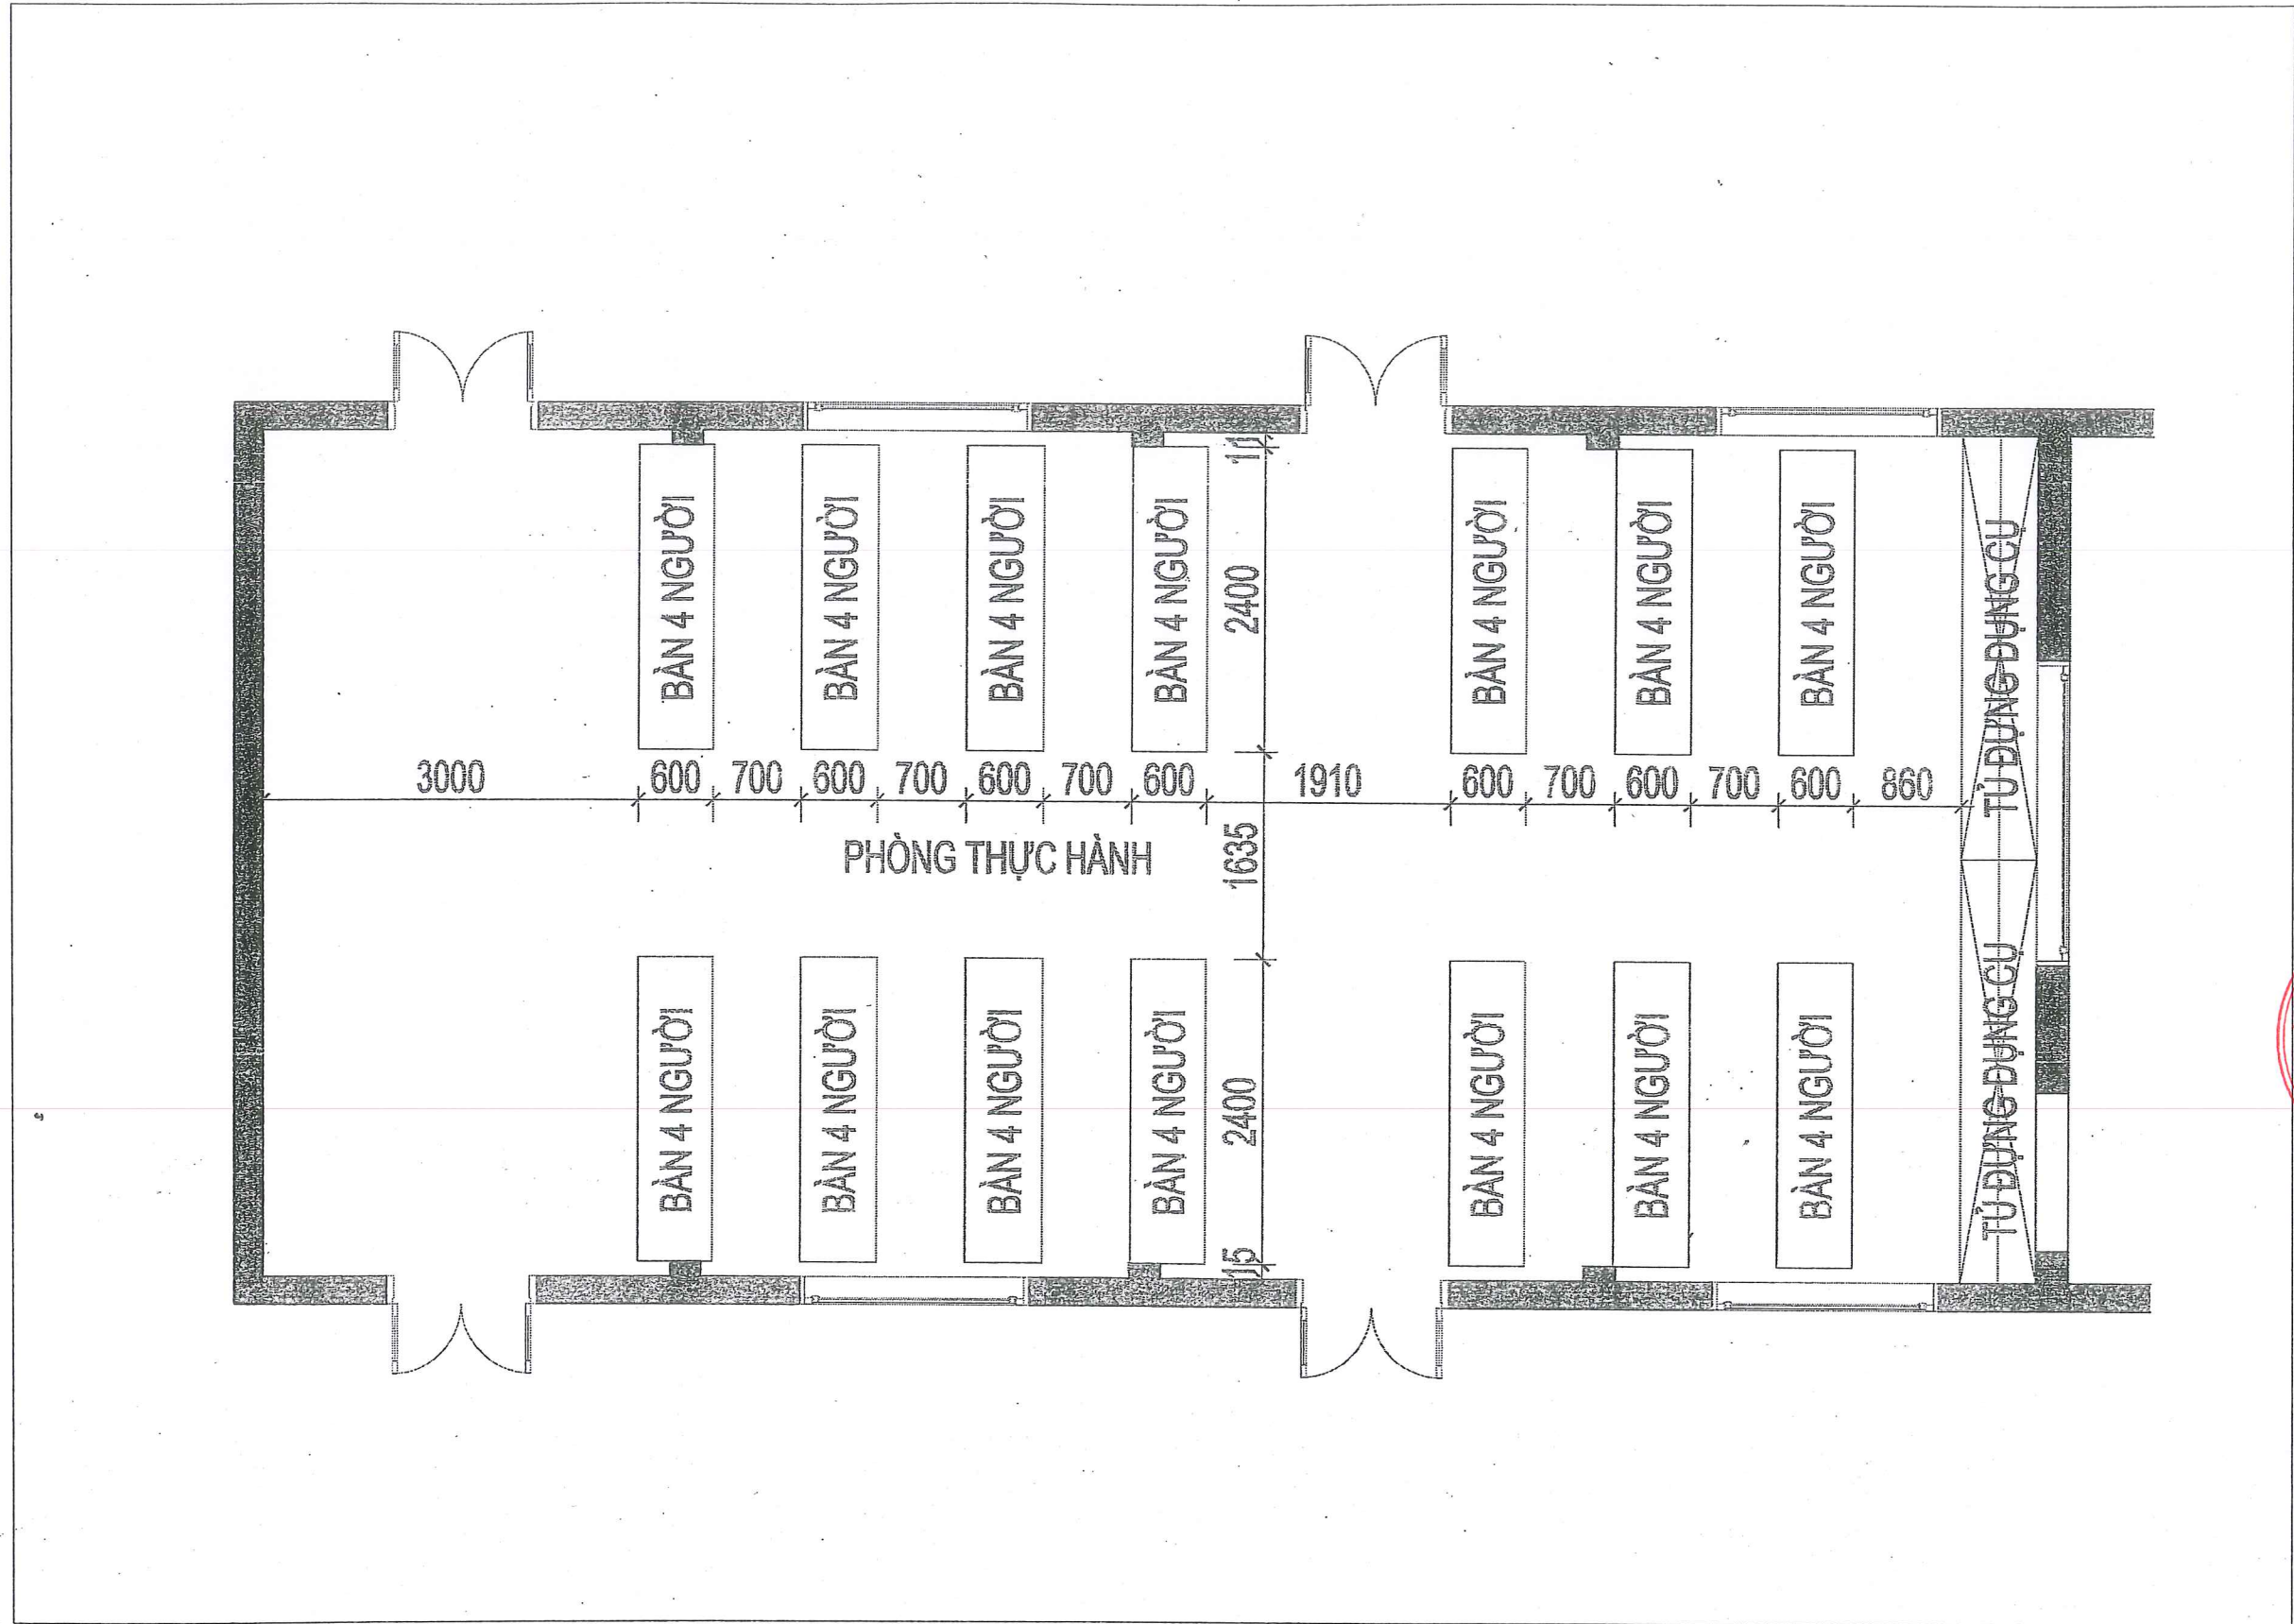

TỶ LỆ:
Scale
TO FIT A3

KÝ HIỆU BẢN VẼ:
1:12 | A3
NT01

GHI CHÚ:

HIỆU CHỈNH		
NGÀY	MÔ TẢ	KÝ

CHỦ ĐẦU TƯ:

TRƯỜNG THPT HÀ HUY TẬP
TP VINH - TỈNH NGHỆ AN

CÔNG TRÌNH:

THIẾT KẾ NỘI THẤT TRUNG BÀY PHÒNG
TRUYỀN THÔNG TRƯỜNG THPT HÀ HUY TẬP