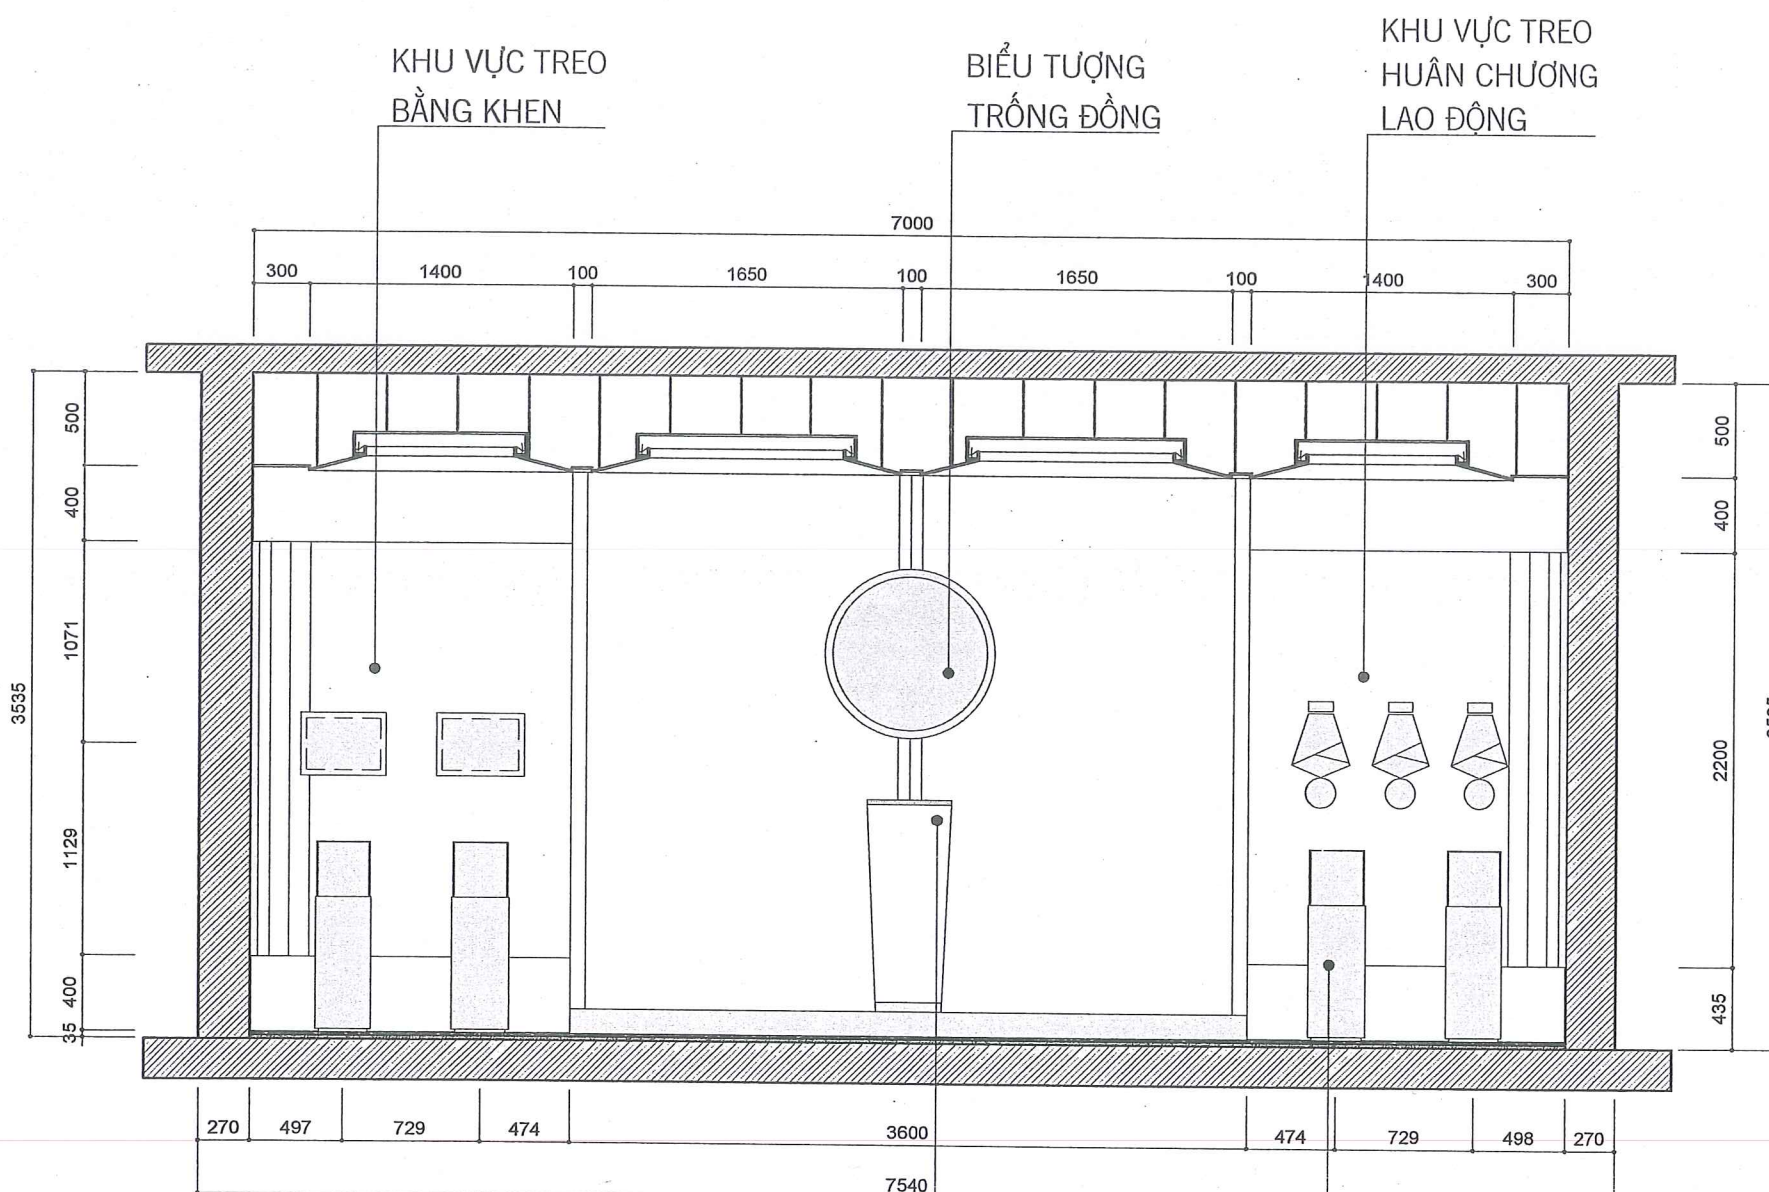

GHI CHÚ:

GHI CHÚ:

HIỆU CHỈNH		
NGÀY	MÔ TẢ	KÝ

CHỦ ĐẦU TƯ:
TRƯỜNG THPT HÀ HUY TẬP
TP VINH - TỈNH NGHỆ AN

CÔNG TRÌNH:
THIẾT KẾ NỘI THẤT TRUNG BÀY PHÒNG
TRUYỀN THỐNG TRƯỜNG THPT HÀ HUY TẬP

ĐỊA ĐIỂM XD:
SỐ 8 - ĐƯỜNG PHAN BỘI CHÂU - PHƯỜNG
LÊ LỢI - THÀNH PHỐ VINH - TỈNH NGHỆ AN

CƠ QUAN THIẾT KẾ:

INVESTMENT
E&C
HOLDING COMPANY

CÔNG TY CỔ PHẦN ĐẦU TƯ VIỆT E&C
ĐỊA CHỈ: SỐ 2 - NGÕ 38 - ĐƯỜNG KIM ĐỒNG - P. HÙNG BÌNH - TP VINH
TEL: 0986921778, EMAIL: CONGTUYETEC3@GMAIL.COM

GIÁM ĐỐC:
CÔNG TY
CỔ PHẦN
ĐẦU TƯ
VIỆT E&C
KS. NGUYỄN CHÍ BÌNH
CHỦ TRÌ THIẾT KẾ

[Signature]
KS. HỒ HỮU DƯƠNG

THIẾT KẾ - THỂ HIỆN
[Signature]
KS. LÊ TUẤN ANH

KIỂM:
[Signature]
KS. HỒ HỮU DƯƠNG

TÊN BẢN VẼ:
MẶT CẮT A-A

BỘ HỒ SƠ: THIẾT KẾ BẢN VẼ THỰC CÔNG

NGÀY PHÁT HÀNH: 2025

TỶ LỆ:
Scale
TO FIT A3

KÝ HIỆU BẢN VẼ:
1:75 | A3
BV01