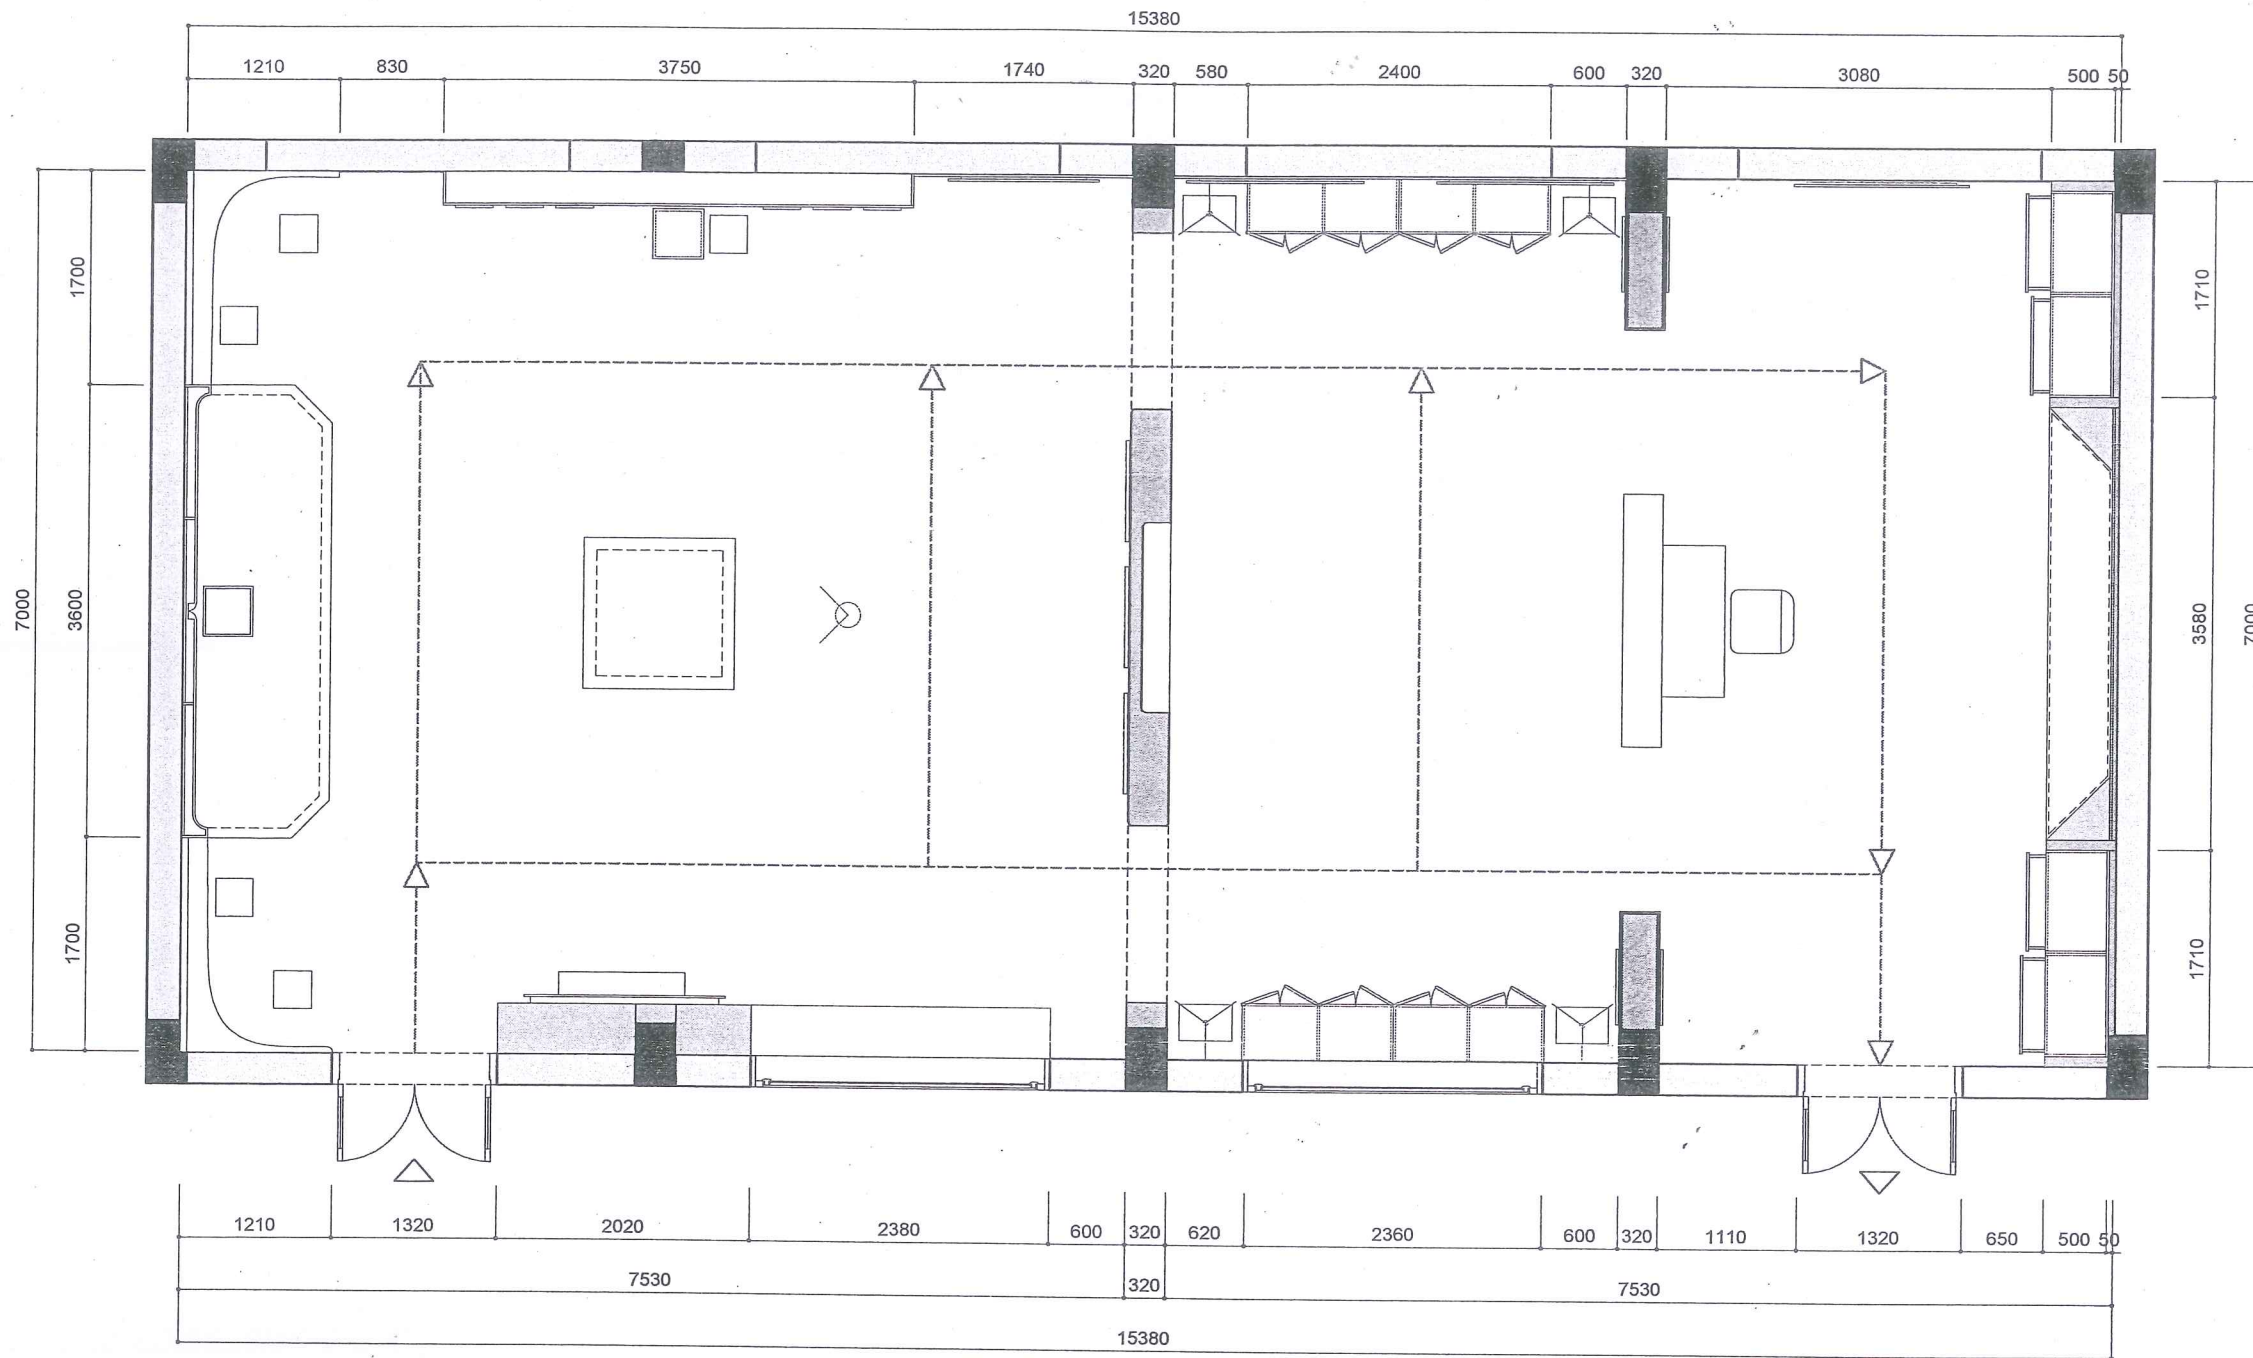

TÊN BẢN VẼ:
MẶT BẰNG CHÚ THÍCH
MÃ NỘI THẤT

BỘ HỒ SƠ: THIẾT KẾ BẢN VẼ THI CÔNG

NGÀY PHÁT HÀNH: 2025

TỶ LỆ:
Scale
 TO FIT A3

KÝ HIỆU BẢN VẼ:
 1:75 | A3
 BV01

GHI CHÚ:

GHI CHÚ:

HIỆU CHỈNH		
NGÀY	MÔ TẢ	KÝ