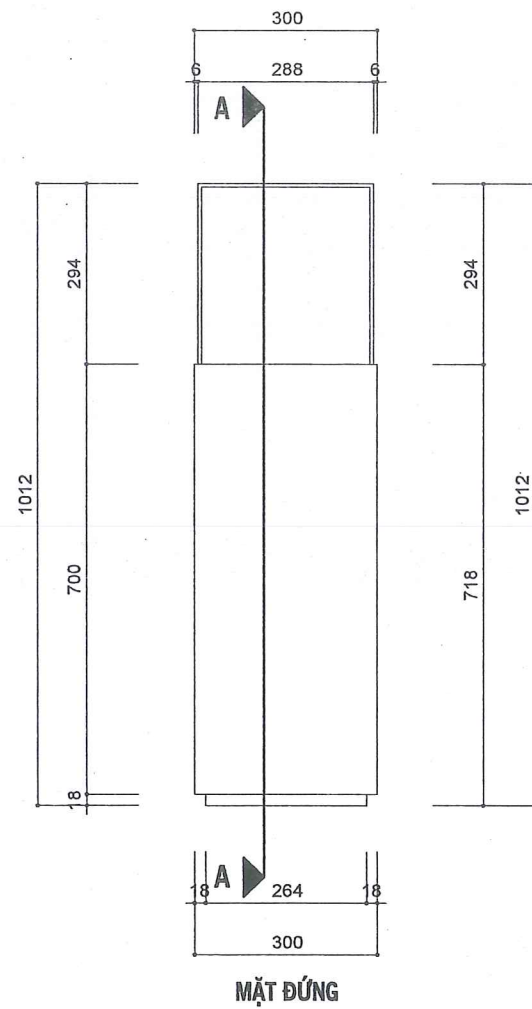

MẶT ĐỨNG

GHI CHÚ:

- SỐ LƯỢNG: 04 CÁI
- SỬ DỤNG GỖ MFD CHỐNG ẨM PHỦ BỀ MẶT THEO CHỈ ĐỊNH
- CHÚ Ý KHI XEM PHỐI CẢNH

GHI CHÚ:		
HIỆU CHỈNH		
NGÀY	MÔ TẢ	KÝ
CHỦ ĐẦU TƯ:		
TRƯỜNG THPT HÀ HUY TẬP TP VINH - TỈNH NGHỆ AN		
CÔNG TRÌNH:		
THIẾT KẾ NỘI THẤT TRUNG BÀY PHÒNG TRUYỀN THÔNG TRƯỜNG THPT HÀ HUY TẬP		
ĐỊA ĐIỂM XD:		
SỐ 8 - ĐƯỜNG PHAN BỘI CHÂU - PHƯỜNG LÊ LỢI - THÀNH PHỐ VINH - TỈNH NGHỆ AN		
CƠ QUAN THIẾT KẾ:		
CÔNG TY CỔ PHẦN ĐẦU TƯ VIỆT E&C		
ĐỊA CHỈ: SỐ 2 - NGÕ 38 - ĐƯỜNG KIM ĐỒNG - P. HÙNG BÌNH - TP VINH		
TEL: 0966992175; EMAIL: CÔNG TY VIETEC3@GMAIL.COM		
KIỂM:		
KS. HỒ HỮU DƯƠNG		
THIẾT KẾ - THỂ HIỆN		
KS. LÊ TUẤN ANH		
TÊN BẢN VẼ:		
NỘI THẤT - ĐỒ RỜI BỤC TRƯNG BÀY HIỆN VẬT		
BỘ HỒ SƠ: THIẾT KẾ BẢN VẼ THI CÔNG		
NGÀY PHÁT HÀNH: 2025		
TỶ LỆ:	KÝ HIỆU BẢN VẼ:	
Scale	1:12 | A3	
TO FIT A3	NTD1