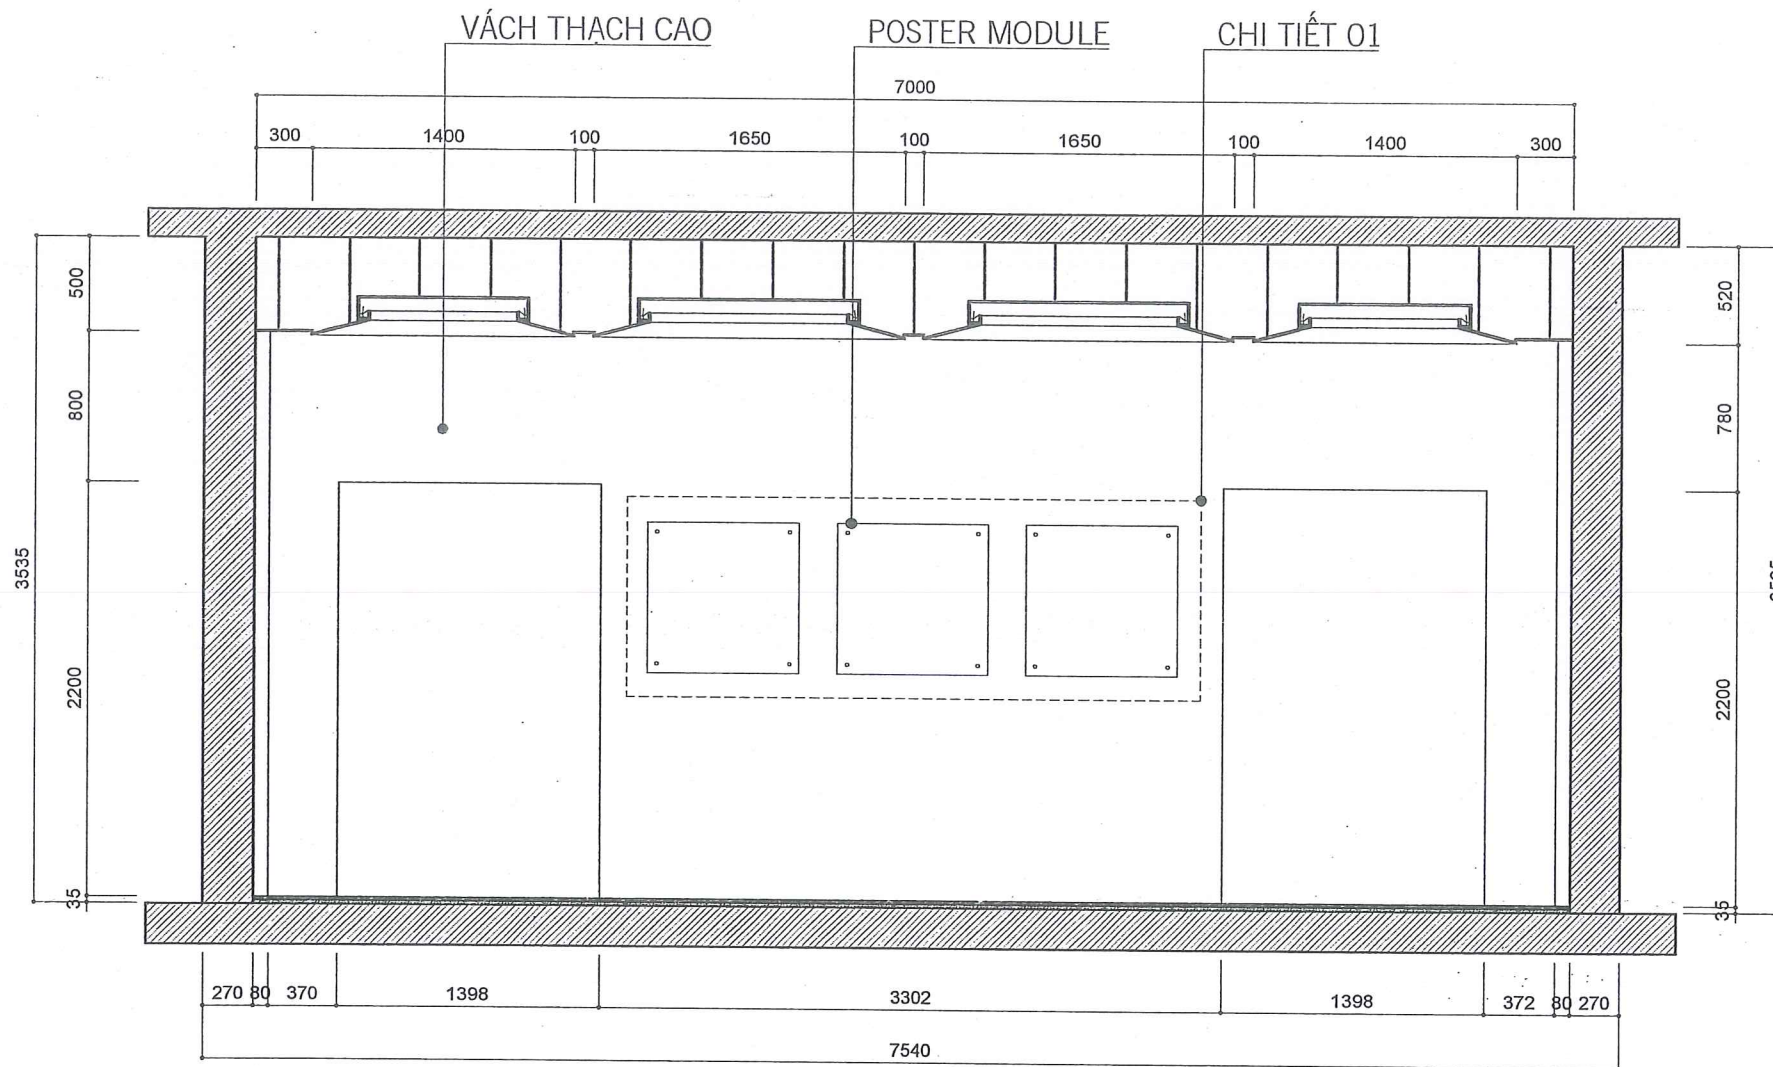

THIẾT KẾ - THỂ HIỆN:
KS. HỒ HỮU DƯƠNG

KIỂM:
KS. LÊ TUẤN ANH

TÊN BẢN VẼ:
MẶT CẮT D-D

BỘ HỒ SƠ: THIẾT KẾ BẢN VẼ THI CÔNG

NGÀY PHÁT HÀNH: 2025

TỶ LỆ:
Scale
TO FT A3

KÝ HIỆU BẢN VẼ:
1:75 | A3
BV01

GHI CHÚ: