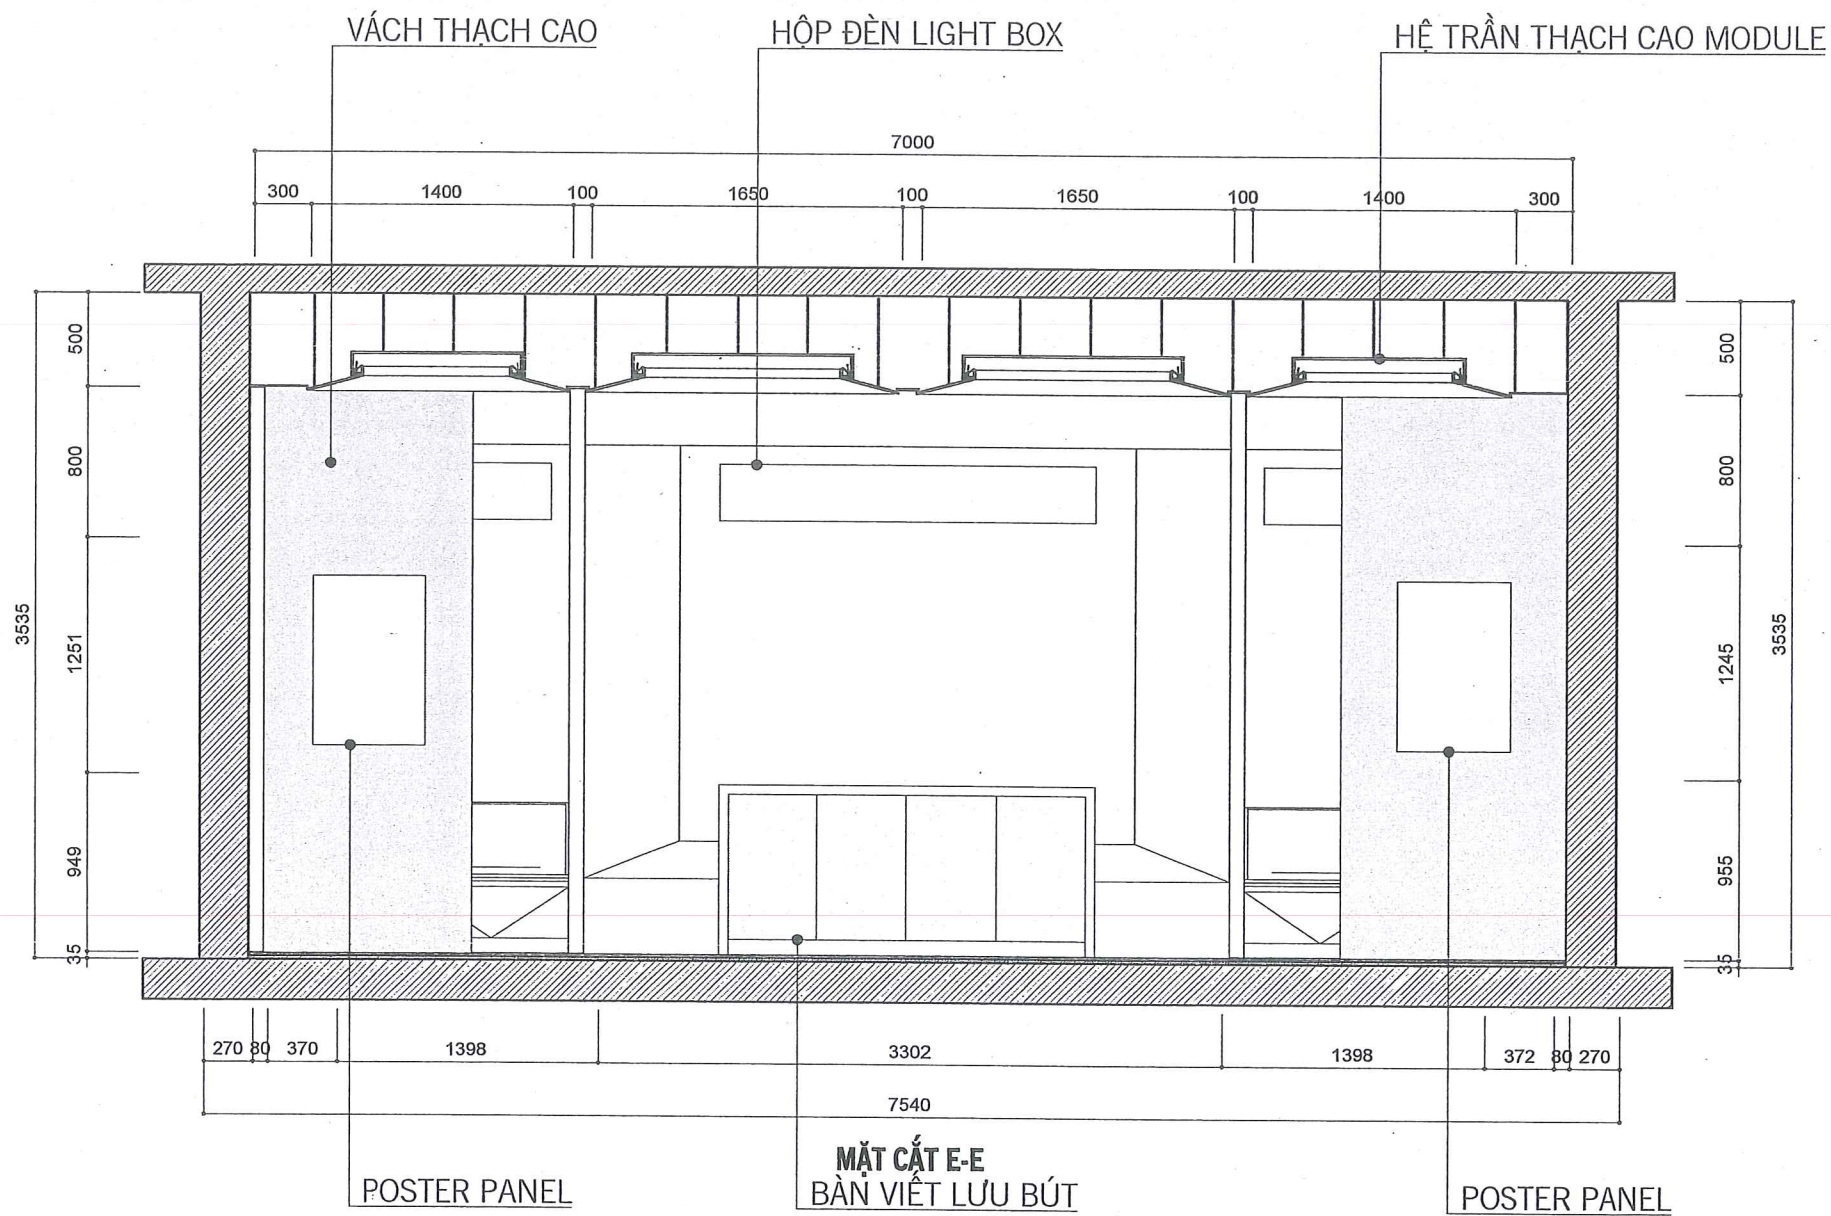

GHI CHÚ:

GHI CHÚ:		
HIỆU CHỈNH		
NGÀY	MÔ TẢ	KÝ

CHỦ ĐẦU TƯ:
TRƯỜNG THPT HÀ HUY TẬP
TP VINH - TỈNH NGHỆ AN

CÔNG TRÌNH:
THIẾT KẾ NỘI THẤT TRUNG BÀY PHÒNG
TRUYỀN THỐNG TRƯỜNG THPT HÀ HUY TẬP

ĐỊA ĐIỂM XD:
SỐ 8 - ĐƯỜNG PHAN BỘI CHÁU - PHƯỜNG
LÊ LỢI - THÀNH PHỐ VINH - TỈNH NGHỆ AN

CƠ QUAN THIẾT KẾ:
INVESTMENT
E&C
HOLDING COMPANY

CÔNG TY CỔ PHẦN ĐẦU TƯ VIỆT E&C
ĐỊA CHỈ: SỐ 2 - NGÕ 38 - ĐƯỜNG KIM ĐỒNG - P. HÙNG BÌNH - TP VINH
TEL: 0888921175; EMAIL: CONGTUYETEC3@GMAIL.COM

GIÁM ĐỐC:
CÔNG TY
CỔ PHẦN
ĐẦU TƯ
VIỆT E&C
KS. NGUYỄN CHÍ BÌNH
CHỦ TỊCH THIẾT KẾ

[Signature]
KS. HỒ HỮU DƯƠNG

THIẾT KẾ - THỂ HIỆN
[Signature]
KS. LÊ TUẤN ANH

KIỂM:
[Signature]
KS. HỒ HỮU DƯƠNG

TÊN BẢN VẼ:
MẶT CẮT F-F

BỘ HỒ SƠ: THIẾT KẾ BẢN VẼ THI CÔNG

NGÀY PHÁT HÀNH: 2025

TỶ LỆ:
Scale
TO FIT A3

KÝ HIỆU BẢN VẼ:
1:75 | A3
BV01