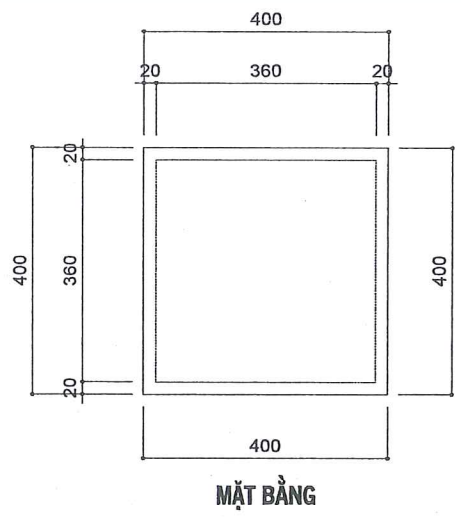

NGÀY PHÁT HÀNH: 2025

TỶ LỆ: Scale TO FIT A3	KÝ HIỆU BẢN VẼ: 1:12 A3 NT01
------------------------------	--------------------------------------

MẶT ĐỨNG

MẶT CẮT A-A

MẶT BẰNG

GHI CHÚ:

- SỐ LƯỢNG: 1 CÁI
- SỬ DỤNG GỖ MFD CHỐNG ẨM PHỦ BỀ MẶT THEO CHỈ ĐỊNH
- CHÚ Ý KHI XEM PHỐI CẢNH