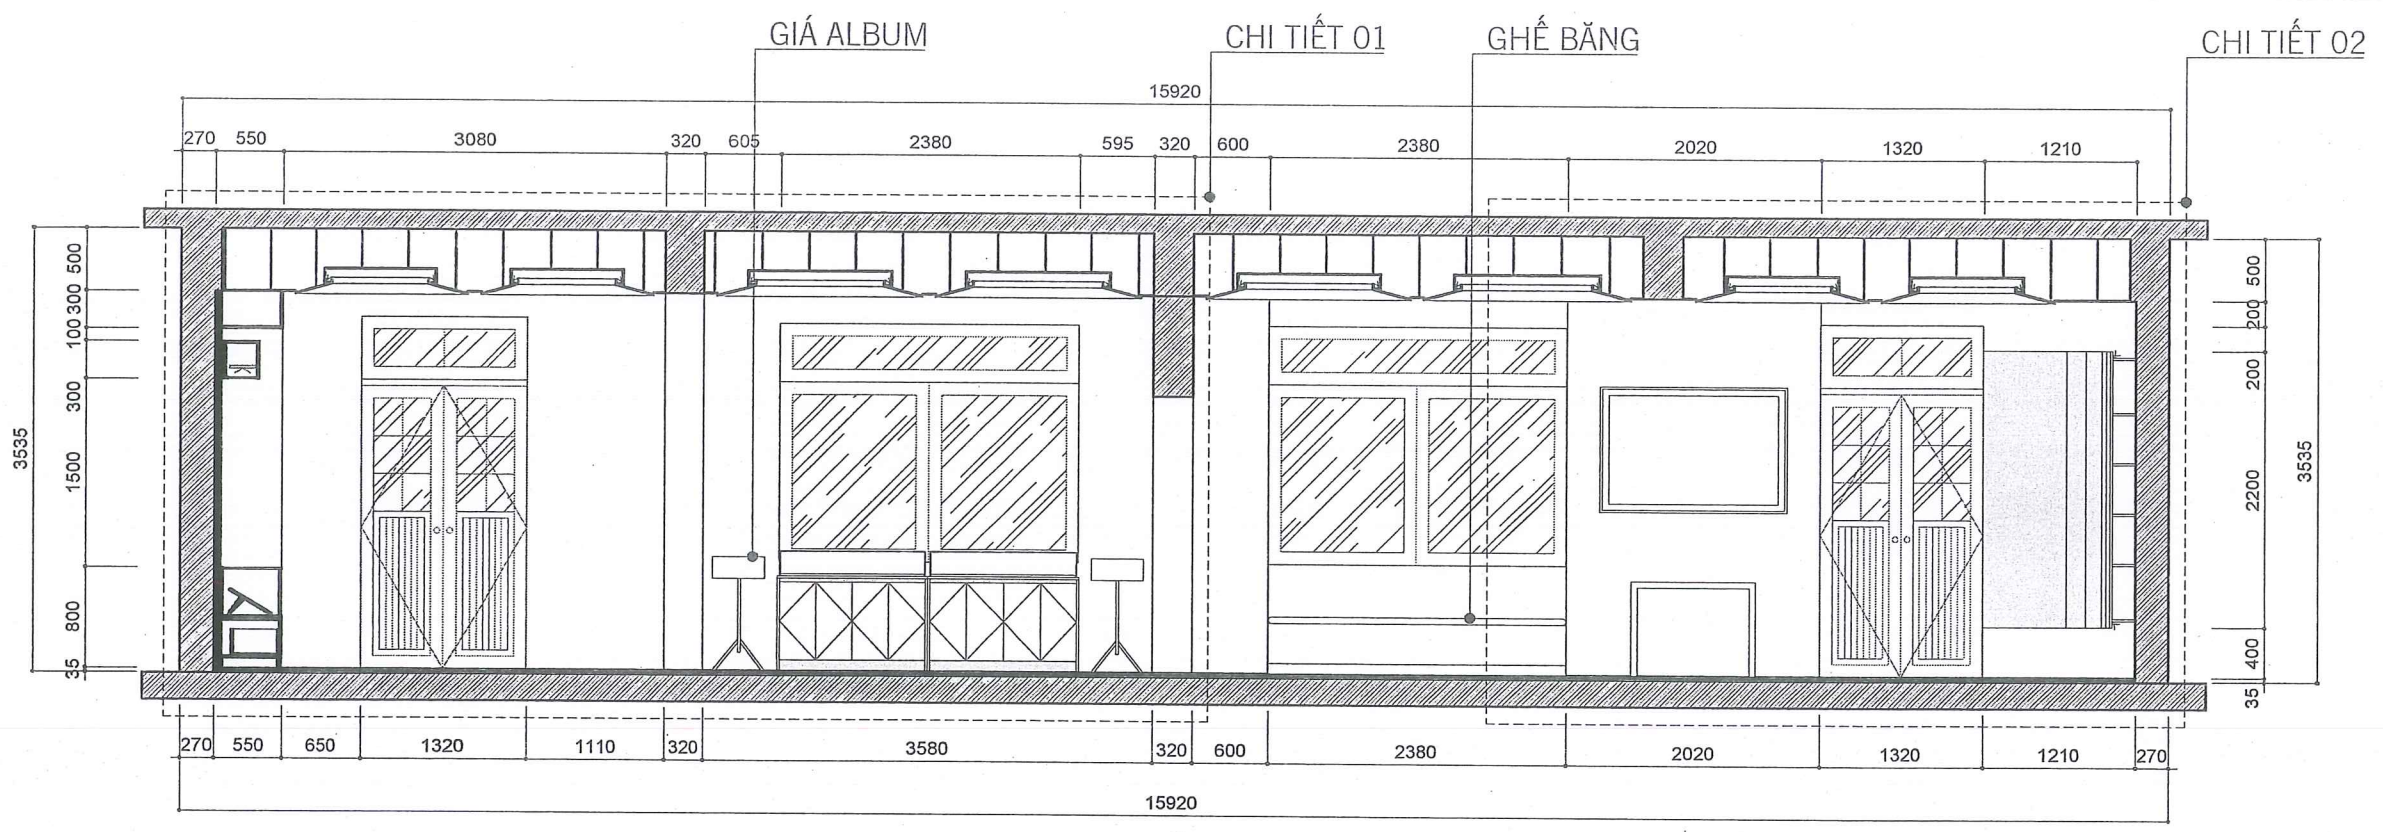

TÊN BẢN VẼ:
MẶT CẮT C-C

BỘ HỒ SƠ: THIẾT KẾ BẢN VẼ THI CÔNG

NGÀY PHÁT HÀNH: 2025

TỶ LỆ:
Scale
TO FIT A3
KÝ HIỆU BẢN VẼ:
1:75 | A3
BV01

GHI CHÚ:

MẶT CẮT D-D

CHI TIẾT 01

CHI TIẾT 02