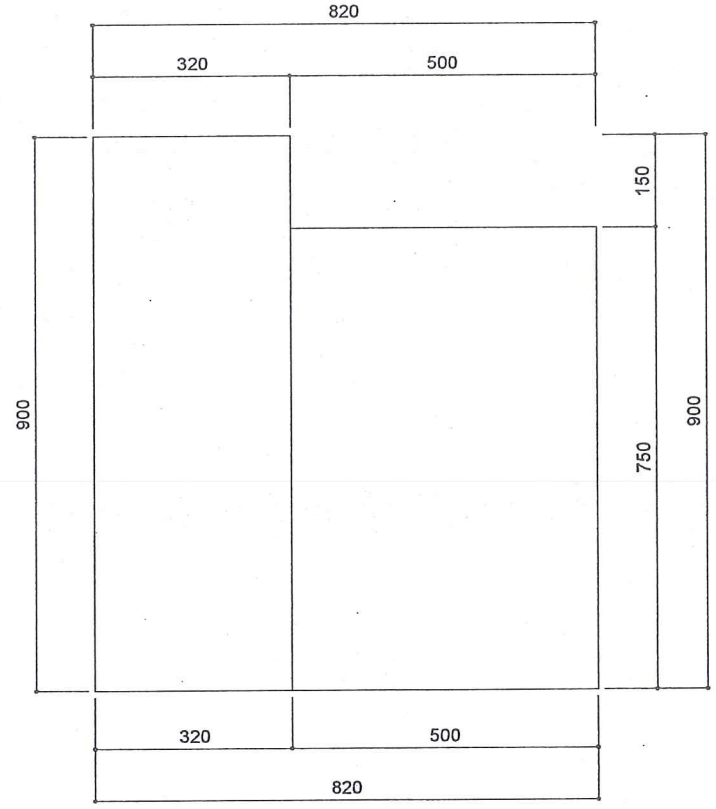

NGÀY PHÁT HÀNH: 2025

TỶ LỆ:
 Scale
 TO FIT A3

KÝ HIỆU BẢN VẼ:
 1:12 | A3
 NT01

MẶT ĐỨNG

MẶT BÊN

MẶT BẰNG

MẶT CẮT A-A

- GHI CHÚ:
- SỐ LƯỢNG: 1 CÁI
 - SỬ DỤNG GỖ MFD CHỐNG ẨM PHỦ BỀ MẶT THEO CHỈ ĐỊNH