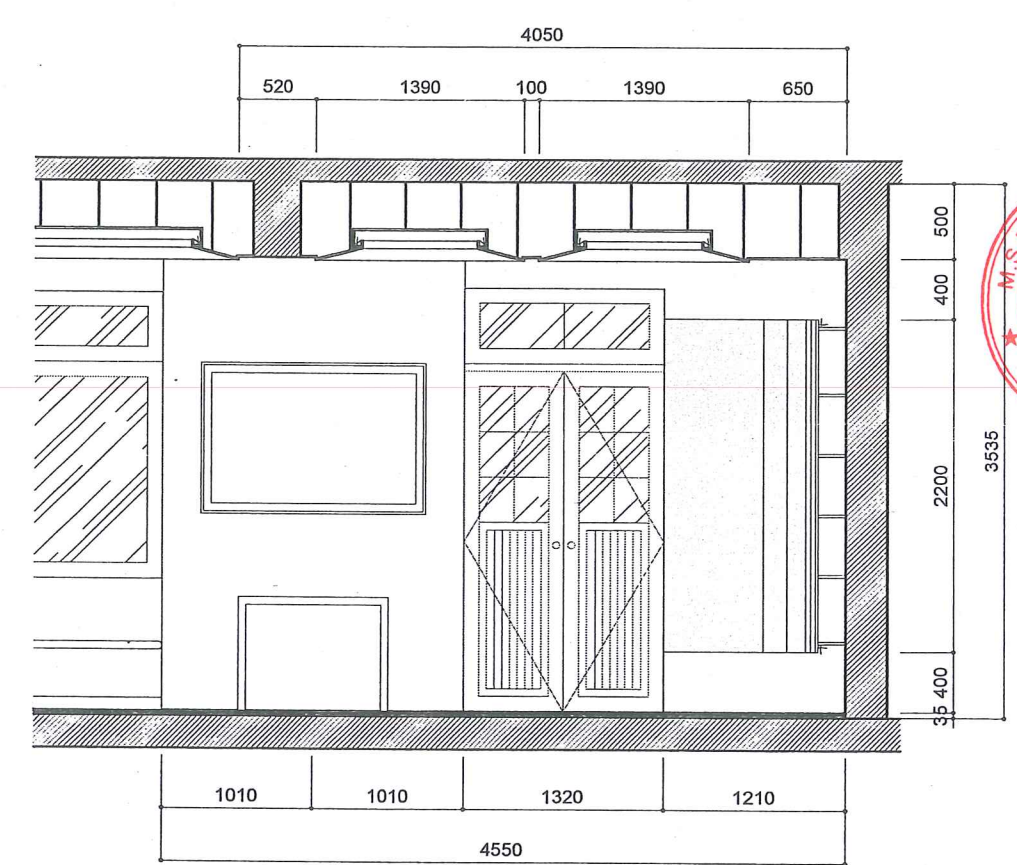

TÊN BẢN VẼ:
MẶT CẮT C-C

BỘ HỒ SƠ: THIẾT KẾ BẢN VẼ THI CÔNG

NGÀY PHÁT HÀNH: 2025

TỶ LỆ:
Scale
TO FIT A3
KÝ HIỆU BẢN VẼ:
1:75 | A3
BV01

GHI CHÚ:

MẶT CẮT D-D

CHI TIẾT 01

CHI TIẾT 02