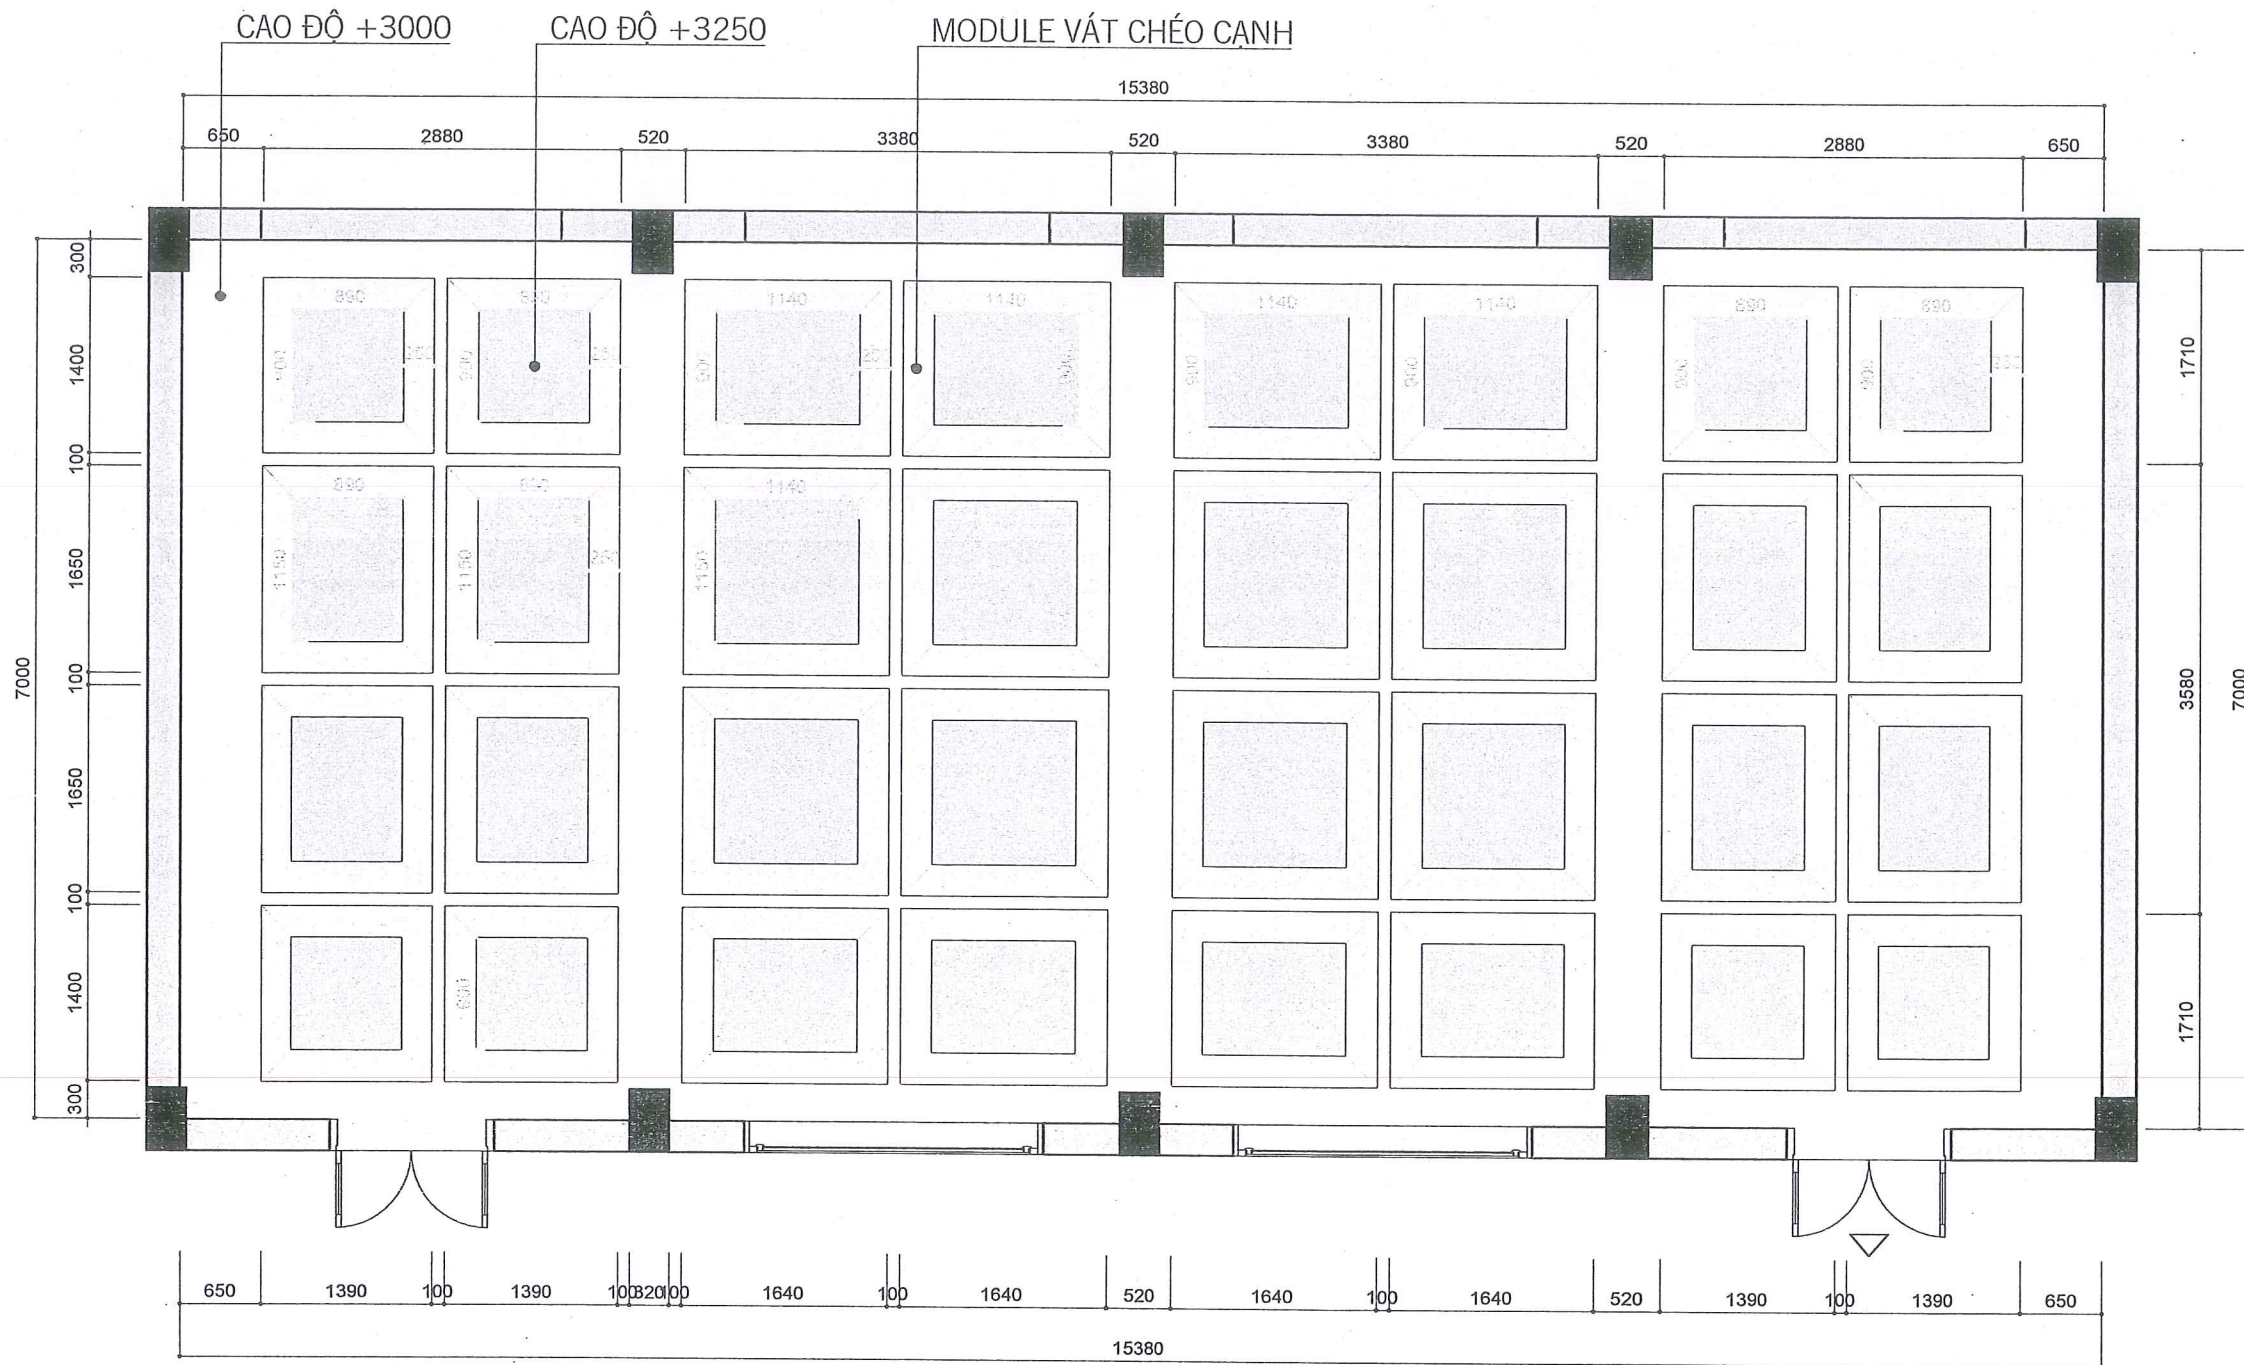

GHI CHÚ:

- MODULE HỆ TRẦN KẾT HỢP ĐÈN HẮT, CÓ THỂ THI CÔNG CÁC HỆ MODULE TRƯỚC KHI THI CÔNG PHẦN TRẦN

GHI CHÚ:		
HIỆU CHỈNH		
NGÀY	MÔ TẢ	KÝ

CHỦ ĐẦU TƯ:
TRƯỜNG THPT HÀ HUY TẬP
TP VINH - TỈNH NGHỆ AN

CÔNG TRÌNH:
THIẾT KẾ NỘI THẤT TRUNG BÀY PHÒNG
TRUYỀN THỐNG TRƯỜNG THPT HÀ HUY TẬP

ĐỊA ĐIỂM XD:
SỐ 8 - ĐƯỜNG PHAN BỘI CHÁU - PHƯỜNG
LÊ LỢI - THÀNH PHỐ VINH - TỈNH NGHỆ AN

CƠ QUAN THIẾT KẾ:

INVESTMENT
E&C
HOLDING COMPANY

CÔNG TY CỔ PHẦN ĐẦU TƯ VIỆT E&C
ĐIA CHỈ: SỐ 2 - NGÕ 38 - ĐƯỜNG KIM ĐỒNG - P. HUNG BÌNH - TP VINH
TEL: 0988992175; EMAIL: CONGTUYETEC3@GMAIL.COM

GIÁM ĐỐC
CÔNG TY
CỔ PHẦN
ĐẦU TƯ
VIỆT E&C
TỈNH NGHỆ AN
CHỦ TRÌ THIẾT KẾ

KS. NGUYỄN CHÍ BÌNH

[Signature]
KS. HỒ HỮU DƯƠNG

THIẾT KẾ - THỂ HIỆN

[Signature]
KS. LÊ TUẤN ANH

KIỂM:

[Signature]
KS. HỒ HỮU DƯƠNG

TÊN BẢN VẼ:
MẶT BẰNG BỐ TRÍ HỆ TRẦN

BỘ HỒ SƠ: THIẾT KẾ BẢN VẼ THI CÔNG

NGÀY PHÁT HÀNH: 2025

TỶ LỆ:
Scale
TO FT A3

KÝ HIỆU BẢN VẼ:
1:75 | A3
BV01