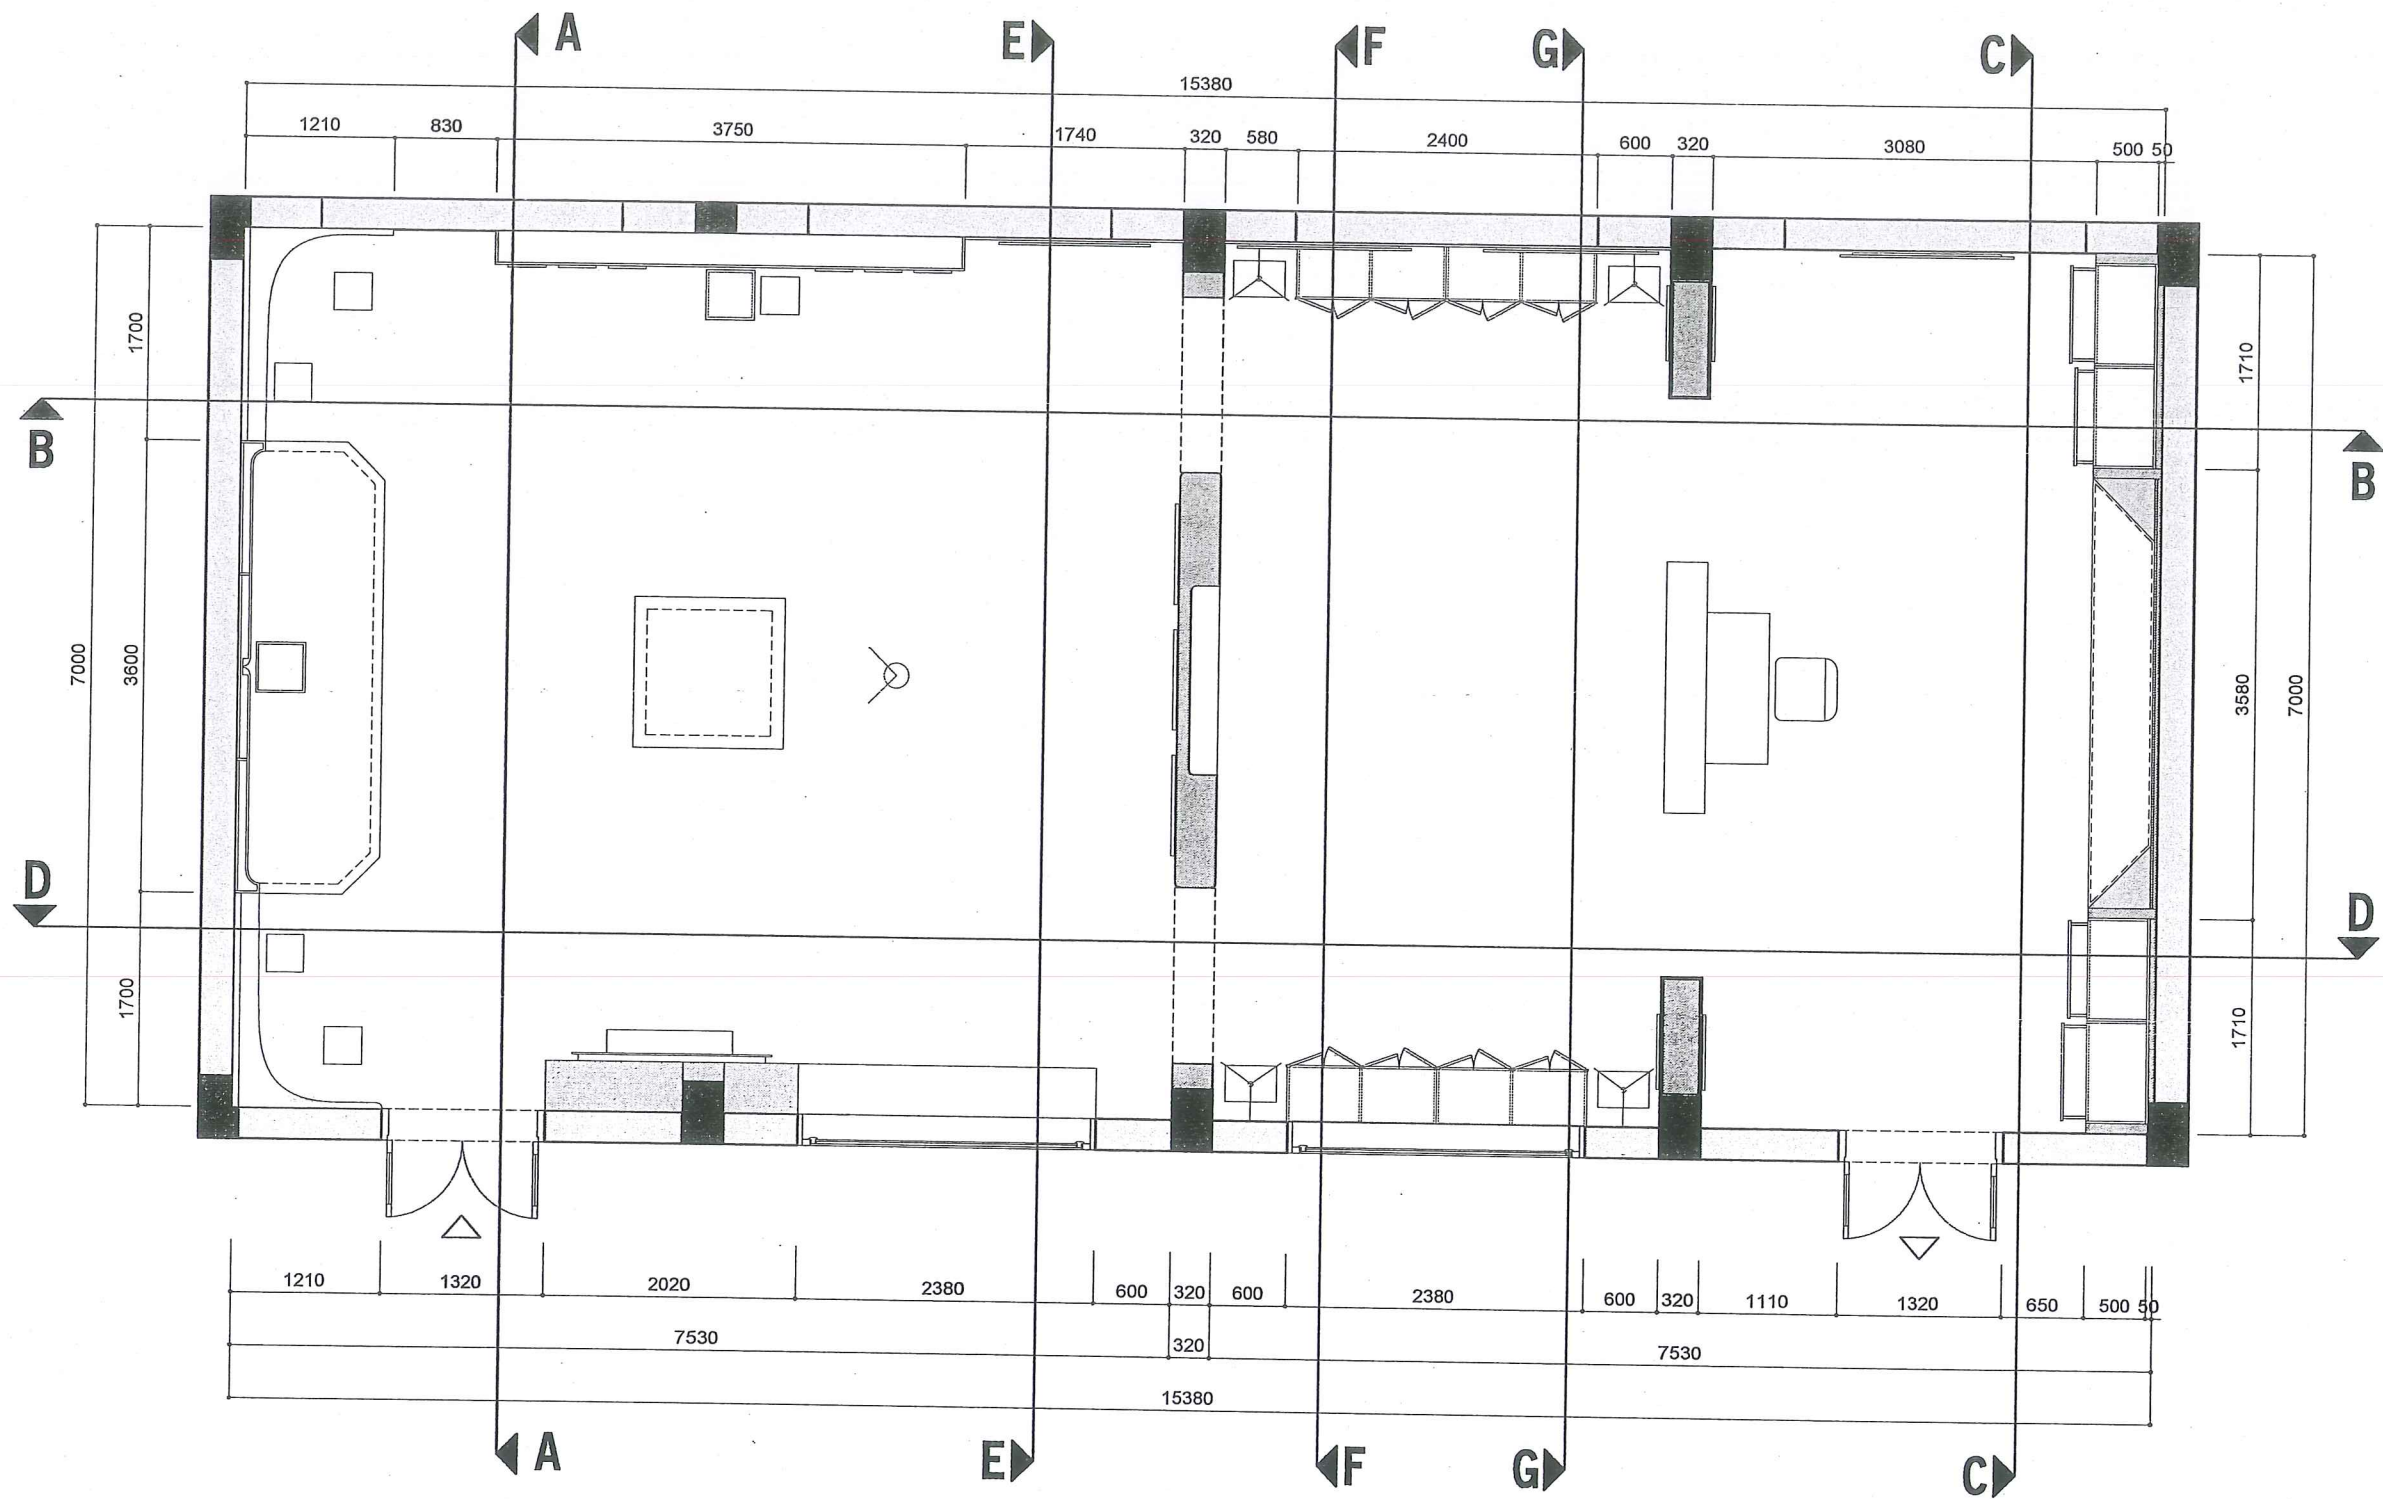

BỘ HỒ SƠ: THIẾT KẾ BẢN VẼ THI CÔNG

NGÀY PHÁT HÀNH: 2025

TỶ LỆ:
Scale
TO FIT A3
KÝ HIỆU BẢN VẼ:
1:75 | A3
BV01

GHI CHÚ:

GHI CHÚ:

HIỆU CHỈNH		
NGÀY	MÔ TẢ	KÝ

CHỦ ĐẦU TƯ:
TRƯỜNG THPT HÀ HUY TẬP
 TP VINH - TỈNH NGHỆ AN