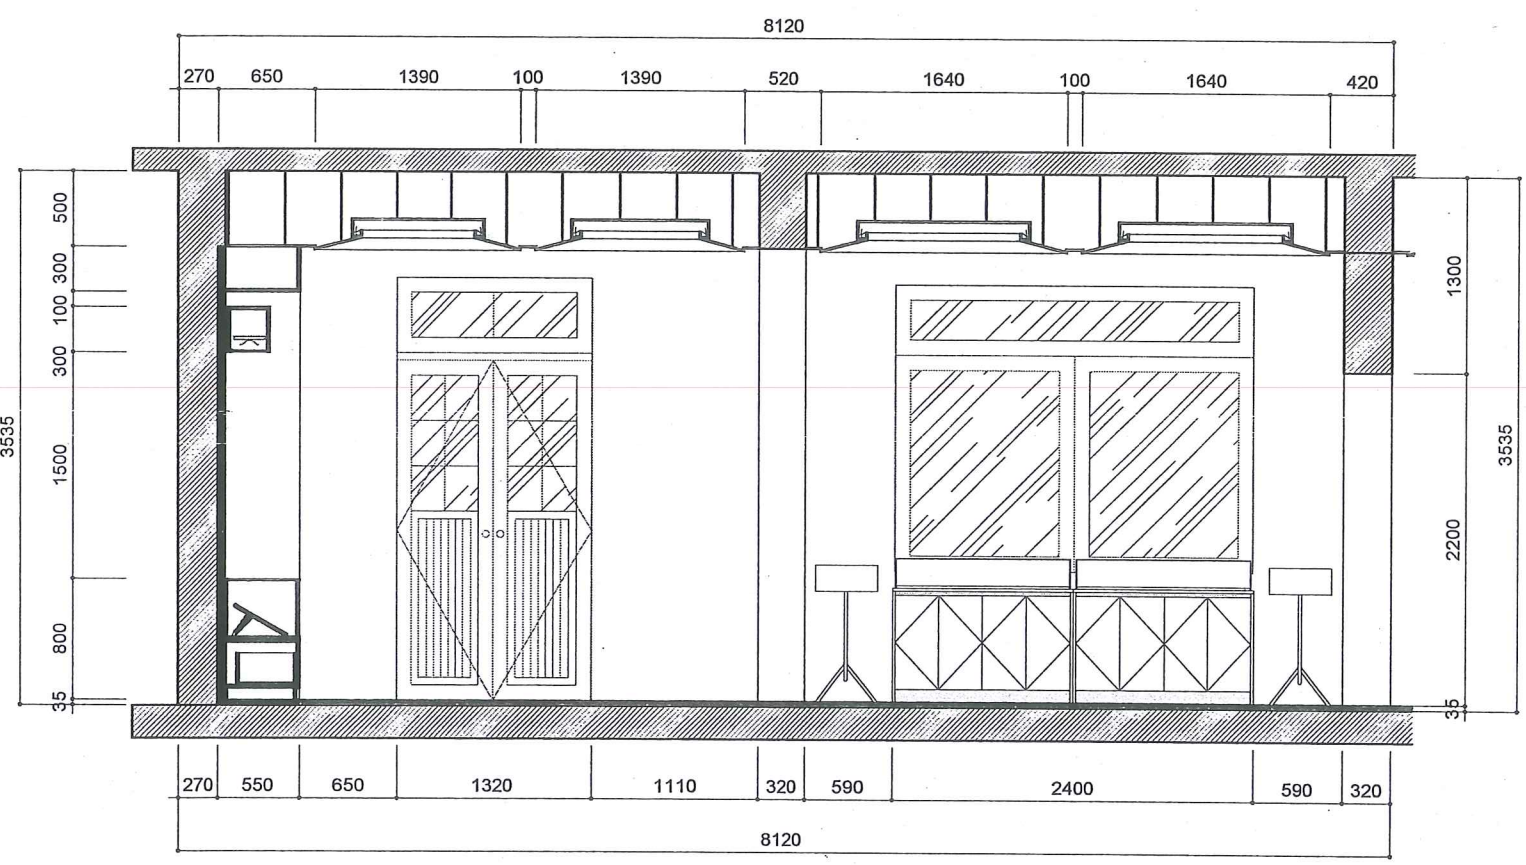

TÊN BẢN VẼ:
MẶT CẮT C-C

BỘ HỒ SƠ: THIẾT KẾ BẢN VẼ THI CÔNG

NGÀY PHÁT HÀNH: 2025

TỶ LỆ:
Scale
TO FIT A3
KÝ HIỆU BẢN VẼ:
1:75 | A3
BV01

GHI CHÚ:

MẶT CẮT D-D

CHI TIẾT 01

CHI TIẾT 02