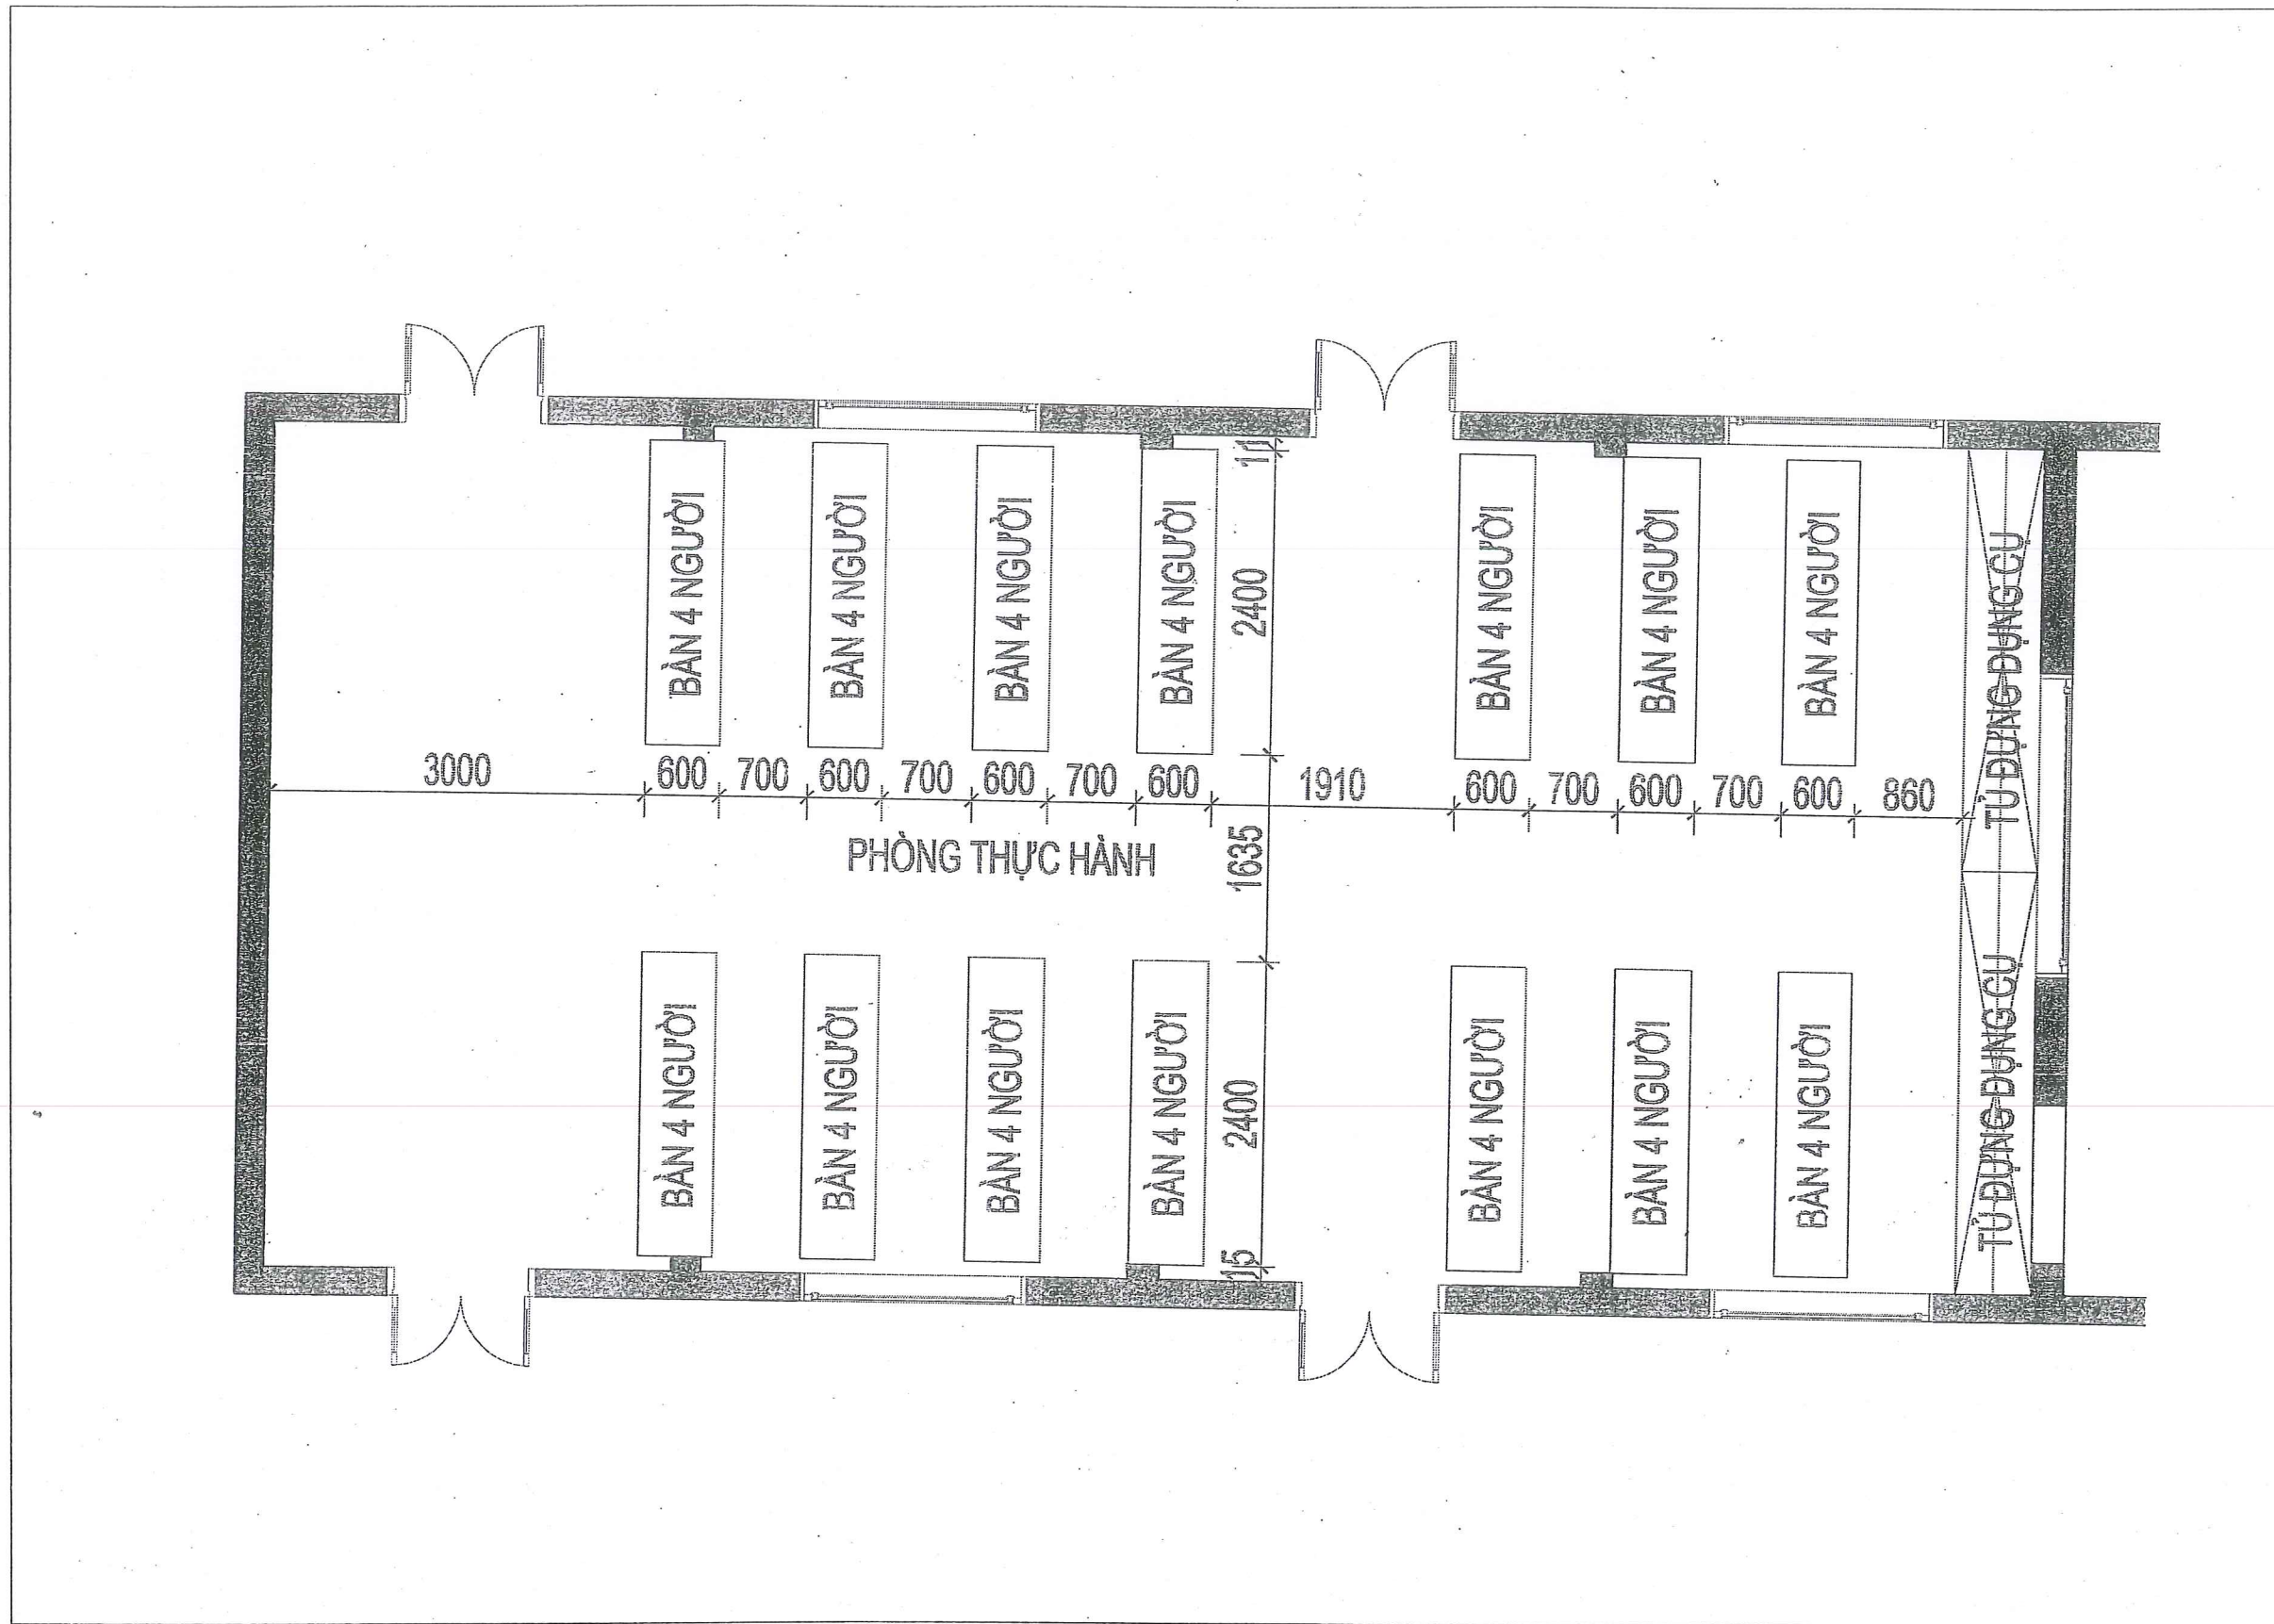

TÊN BẢN VẼ:

MẶT BẰNG THIẾT BỊ MÔN HOÁ

BỘ HỒ SƠ: THIẾT KẾ BẢN VẼ THI CÔNG

NGÀY PHÁT HÀNH: 2025

TỶ LỆ: Scale TO FT A3	KÝ HIỆU BẢN VẼ: 1:12 A3 NT01
-----------------------------	--------------------------------------