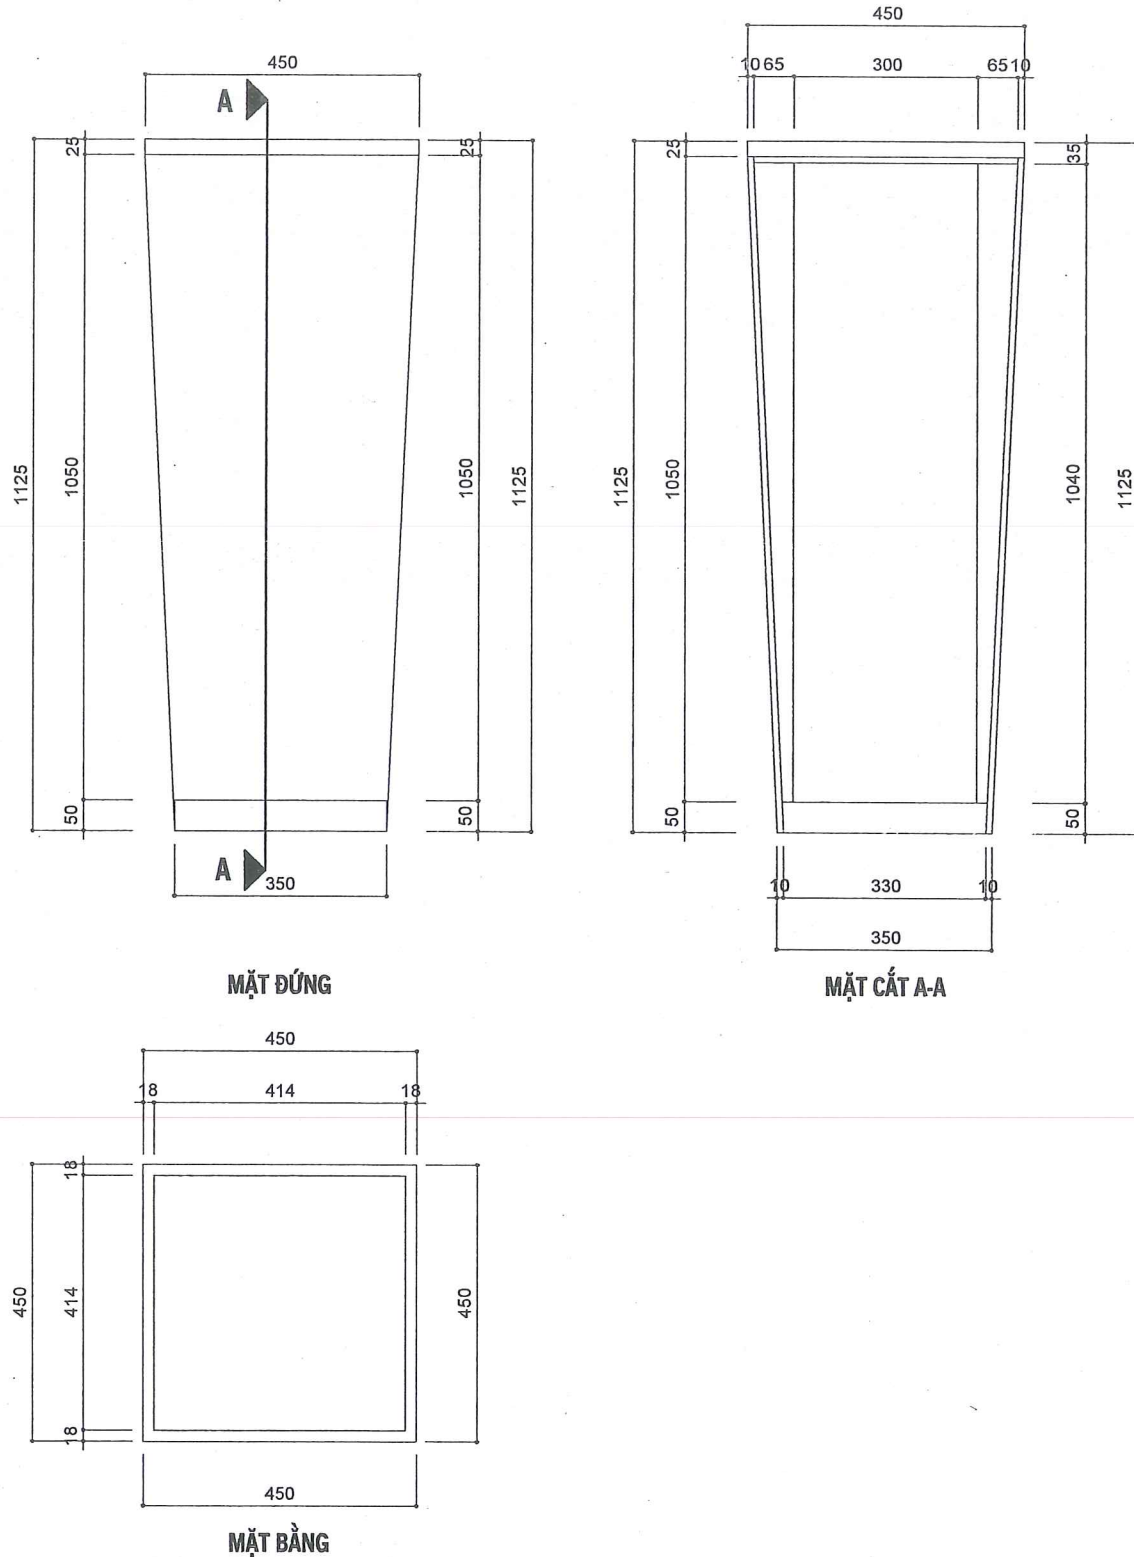

GHI CHÚ:

- SỐ LƯỢNG: 1 CÁI
- SỬ DỤNG GỖ MFD CHỐNG ẨM PHỦ BỀ MẶT THEO CHỈ ĐỊNH
- CHÚ Ý KHI XEM PHỐI CẢNH

GHI CHÚ:		
HIỆU CHỈNH		
NGÀY	MÔ TẢ	KÝ
CHỦ ĐẦU TƯ:		
TRƯỜNG THPT HÀ HUY TẬP TP VINH - TỈNH NGHỆ AN		
CÔNG TRÌNH:		
THIẾT KẾ NỘI THẤT TRUNG BÀY PHÒNG TRUYỀN THÔNG TRƯỜNG THPT HÀ HUY TẬP		
ĐỊA ĐIỂM XD:		
SỐ 8 - ĐƯỜNG PHAN BỘI CHÂU - PHƯỜNG LÊ LỢI - THÀNH PHỐ VINH - TỈNH NGHỆ AN		
CƠ QUAN THIẾT KẾ:		
INVESTMENT E&C® HOLDING COMPANY		
CÔNG TY CỔ PHẦN ĐẦU TƯ VIỆT E&C ĐỊA CHỈ: SỐ 2 - NGÕ 38 - ĐƯỜNG KIM ĐỒNG - P. HÙNG ĐÌNH - TP VINH TEL: 0986982175; EMAIL: CONGTUYVIETEC3@GMAIL.COM		
GIÁM ĐỐC CÔNG TY CỔ PHẦN ĐẦU TƯ VIỆT E&C TỈNH NGHỆ AN		
KS. NGUYỄN CHÍ BÌNH CHỦ TRÌ THIẾT KẾ		
  KS. HỒ HỮU DƯƠNG		
THIẾT KẾ - THỂ HIỆN KS. LÊ TUẤN ANH		
KIỂM: KS. HỒ HỮU DƯƠNG		
TÊN BẢN VẼ: NỘI THẤT - ĐỒ RỜI BỤC TƯỢNG BÁC HỒ		
BỘ HỒ SƠ: THIẾT KẾ BẢN VẼ THI CÔNG		
NGÀY PHÁT HÀNH: 2025		
TỶ LỆ: Scale TO FIT A3	KÝ HIỆU BẢN VẼ: 1:12 | A3 NT01