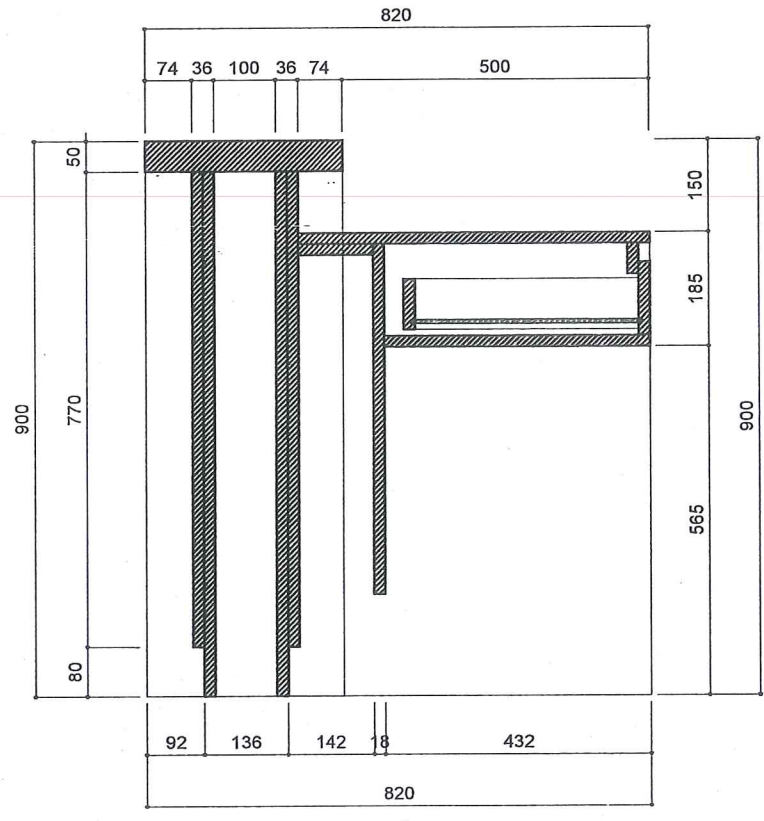

NGÀY PHÁT HÀNH: 2025

TỶ LỆ:
 Scale
 TO FIT A3

KÝ HIỆU BẢN VẼ:
 1:12 | A3
 NT01

MẶT ĐỨNG

MẶT BÊN

MẶT BẰNG

MẶT CẮT A-A

- GHI CHÚ:
- SỐ LƯỢNG: 1 CÁI
 - SỬ DỤNG GỖ MFD CHỐNG ẨM PHỦ BỀ MẶT THEO CHỈ ĐỊNH