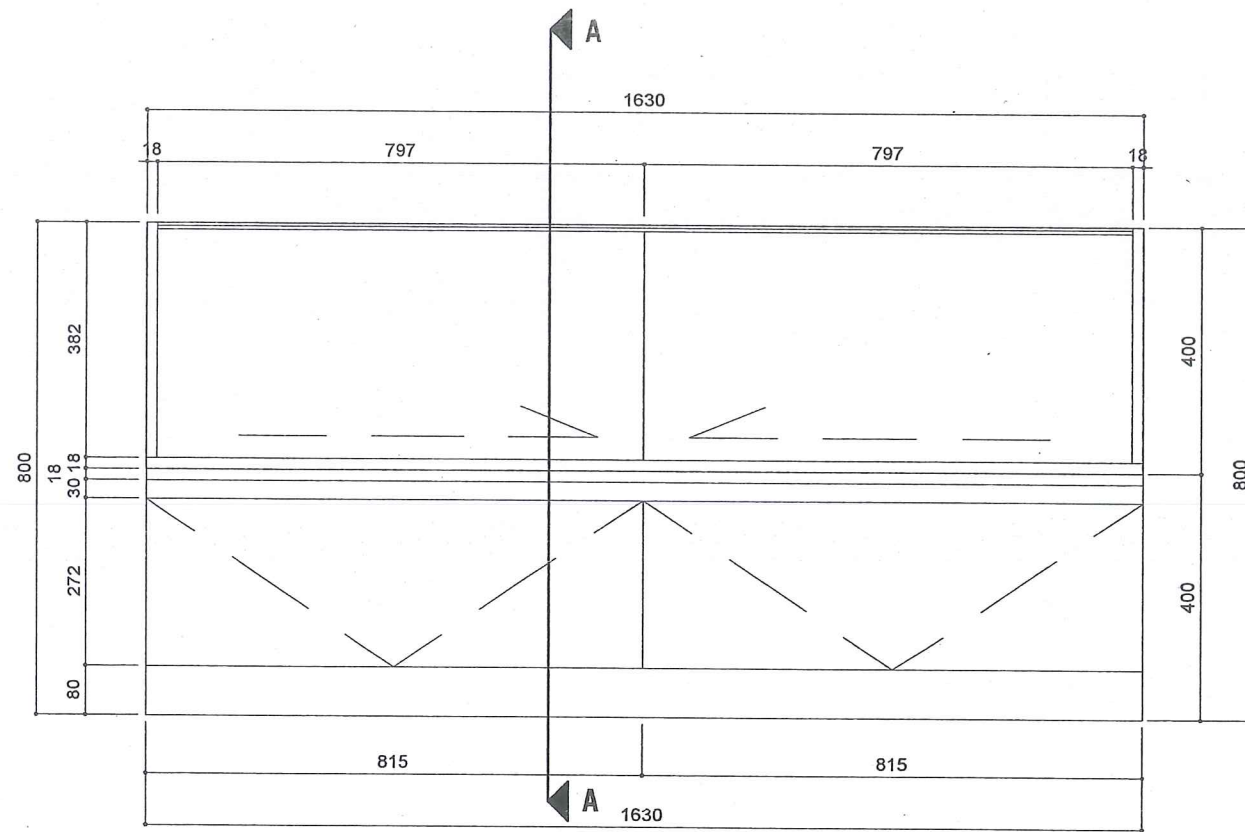

MẶT ĐỨNG

MẶT CẮT A-A

CHI TIẾT 01

MẶT BẰNG

GHI CHÚ:

- SỐ LƯỢNG: 04 CÁI
- SỬ DỤNG GỖ MFD CHỐNG ẨM PHỦ BỀ MẶT THEO CHỈ ĐỊNH
- CHÚ Ý KHI XEM PHỐI CẢNH

GHI CHÚ:		
HIỆU CHỈNH		
NGÀY	MÔ TẢ	KÝ
CHỦ ĐẦU TƯ:		
TRƯỜNG THPT HÀ HUY TẬP TP VINH - TỈNH NGHỆ AN		
CÔNG TRÌNH:		
THIẾT KẾ NỘI THẤT TRUNG BÀY PHÒNG TRUYỀN THỐNG TRƯỜNG THPT HÀ HUY TẬP		
ĐỊA ĐIỂM XD:		
SỐ 8 - ĐƯỜNG PHAN BỘI CHÂU - PHƯỜNG LÊ LỢI - THÀNH PHỐ VINH - TỈNH NGHỆ AN		
CƠ QUAN THIẾT KẾ:		
CÔNG TY CỔ PHẦN ĐẦU TƯ VIỆT E&C		
ĐỊA CHỈ: SỐ 2 - NGÕ 38 - ĐƯỜNG KIM BÔNG - P. HUNG BÌNH - TP VINH		
TEL: 0986992177; EMAIL: CONGTUVIETEC3@GMAIL.COM		
GIÁM ĐỐC CHẤM		
ĐẦU TƯ		
VIỆT E&C		
TỈNH NGHỆ AN		
KS. NGUYỄN CHÍ BÌNH		
CHỦ TRÌ THIẾT KẾ		
KS. HỒ HỮU DƯƠNG		
THIẾT KẾ - THỂ HIỆN		
KS. LÊ TUẤN ANH		
KIỂM:		
KS. HỒ HỮU DƯƠNG		
TÊN BẢN VẼ:		
NỘI THẤT - ĐỒ RỜI TỦ TRUNG BÀY HIỆN VẬT		
BỘ HỒ SƠ: THIẾT KẾ BẢN VẼ THI CÔNG		
NGÀY PHÁT HÀNH: 2025		
TÝ LỆ:	KÝ HIỆU BẢN VẼ:	
Scale	1:12 A3	
TO FIT A3	NT01	