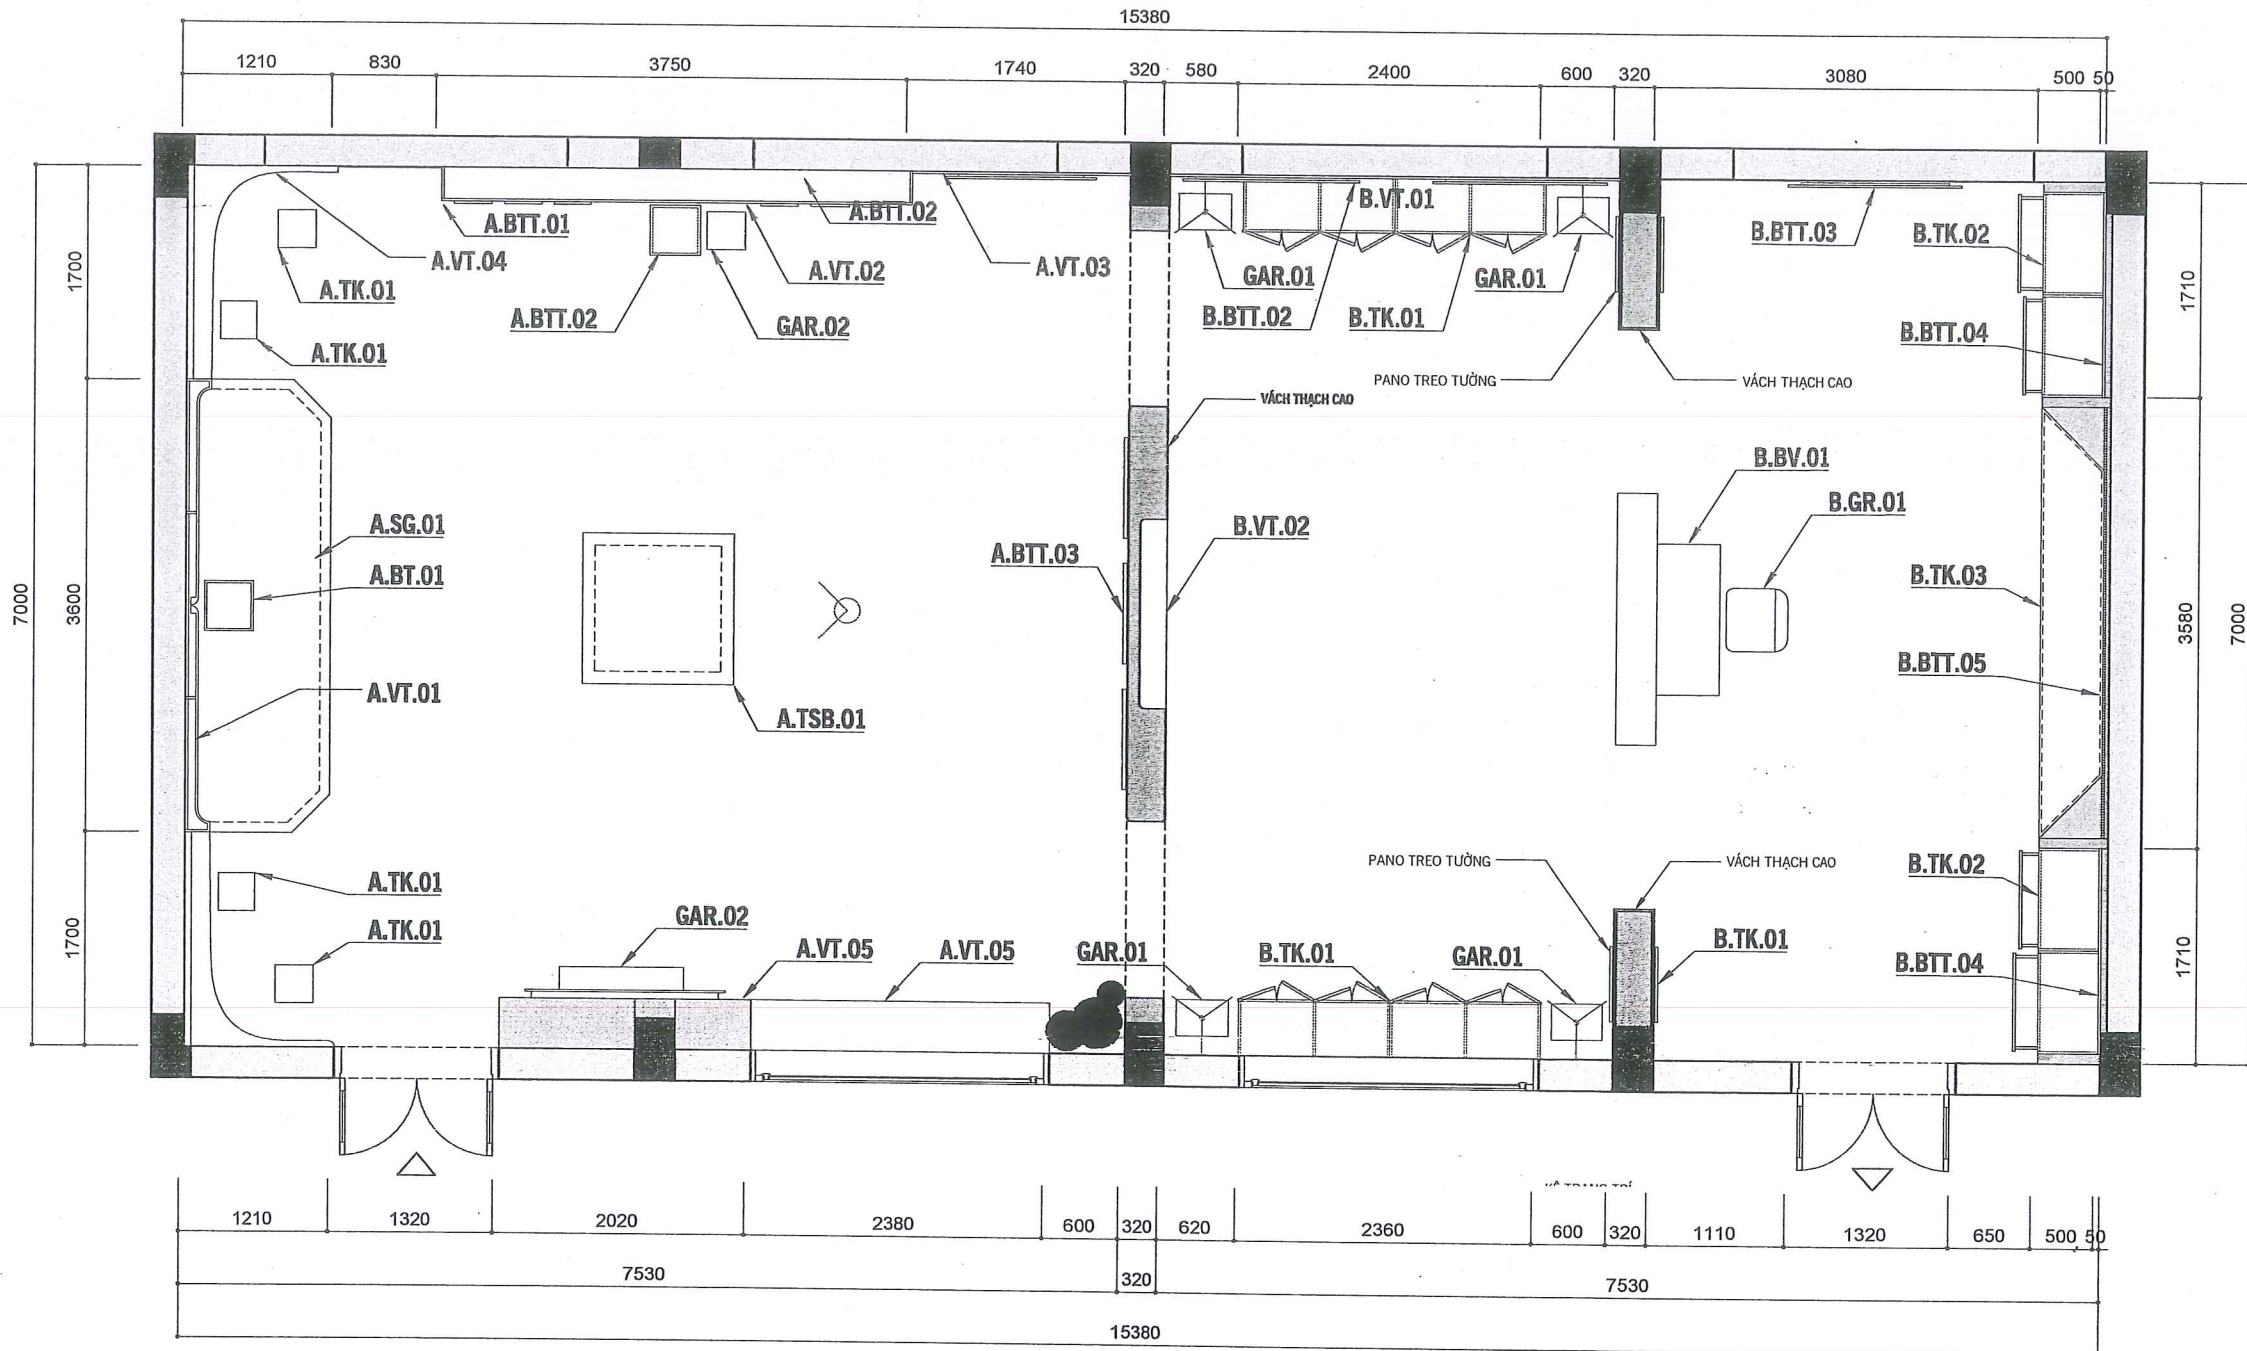

GHI CHÚ:

HIỆU CHỈNH		
NGÀY	MÔ TẢ	KÝ

CHỦ ĐẦU TƯ:
TRƯỜNG THPT HÀ HUY TẬP
TP VINH - TỈNH NGHỆ AN

CÔNG TRÌNH:
THIẾT KẾ NỘI THẤT TRUNG BAY PHÒNG
TRUYỀN THỐNG TRƯỜNG THPT HÀ HUY TẬP

ĐỊA ĐIỂM XD:
SỐ 8 - ĐƯỜNG PHAN BỘI CHÂU - PHƯỜNG
LÊ LỢI - THÀNH PHỐ VINH - TỈNH NGHỆ AN

CÔNG TY CỔ PHẦN ĐẦU TƯ VIỆT E&C
ĐỊA CHỈ: SỐ 2 - NGÕ 38 - ĐƯỜNG KIM ĐỒNG - P. HÙNG BÌNH - TP VINH
TEL: 0988927775; EMAIL: CONGTUYVIEDEC3@GMAIL.COM

GIÁM ĐỐC:
CÔNG TY
CỔ PHẦN
ĐẦU TƯ
VIỆT E&C
K.S. NGUYỄN CHÍ BÌNH
CHỦ TRƯỞNG THIẾT KẾ

[Signature]
K.S. HỒ HỮU DƯƠNG

THIẾT KẾ - THỰC HIỆN
[Signature]
K.S. LÊ TUẤN ANH

KIỂM:
[Signature]
K.S. HỒ HỮU DƯƠNG

TÊN BẢN VẼ:
MẶT BẰNG CHÚ THÍCH
MÃ NỘI THẤT

BỘ HỒ SƠ: THIẾT KẾ BẢN VẼ THI CÔNG

NGÀY PHÁT HÀNH: 2025

TỶ LỆ:
Scale
TO FIT A3

KÝ HIỆU BẢN VẼ:
1:75 | A3
BV01