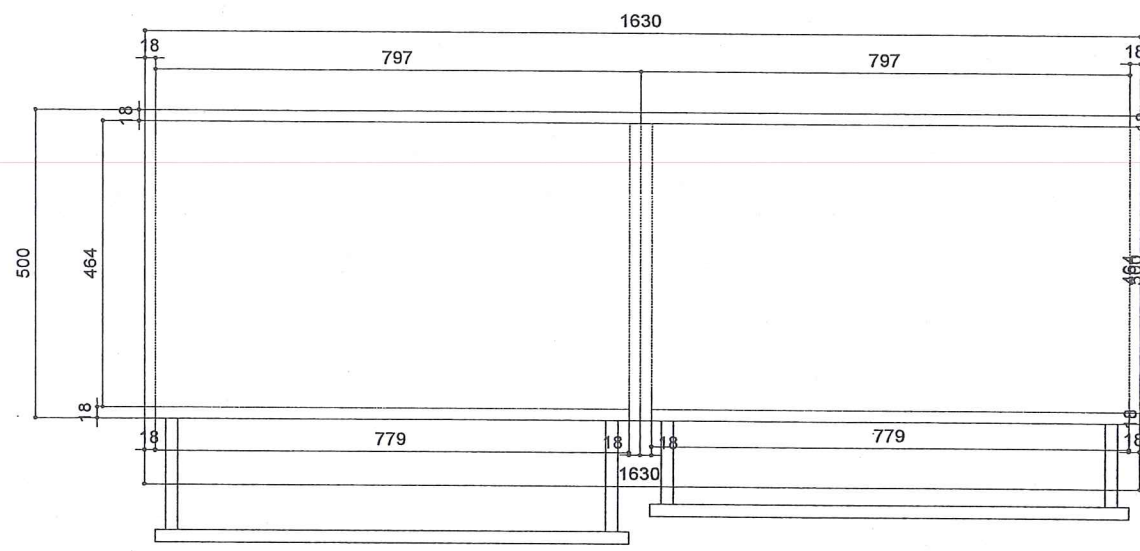

MẶT BẰNG

GHI CHÚ:

- SỐ LƯỢNG: 02 CÁI
- SỬ DỤNG GỖ MFD CHỐNG ẨM PHỦ BỀ MẶT THEO CHỈ ĐỊNH
- CHÚ Ý KHI XEM PHỐI CẢNH

GHI CHÚ:		
HIỆU CHỈNH		
NGÀY	MÔ TẢ	KÝ

CHỦ ĐẦU TƯ:
TRƯỜNG THPT HÀ HUY TẬP
TP VINH - TỈNH NGHỆ AN

CÔNG TRÌNH:
THIẾT KẾ NỘI THẤT TRUNG BÀY PHÒNG
TRUYỀN THÔNG TRƯỜNG THPT HÀ HUY TẬP

ĐỊA ĐIỂM XD:
SỐ 8 - ĐƯỜNG PHAN BỘI CHÂU - PHƯỜNG
LÊ LỢI - THÀNH PHỐ VINH - TỈNH NGHỆ AN

CƠ QUAN THIẾT KẾ:

INVESTMENT
E&C®
HOLDING COMPANY

CÔNG TY CỔ PHẦN ĐẦU TƯ VIỆT E&C
ĐỊA CHỈ: SỐ 2 - NGÕ 38 - ĐƯỜNG KIM ĐỒNG - P. HÙNG BÌNH - TP VINH
TEL: 0988992175 EMAIL: CONGTUYVIETEC3@GMAIL.COM

M.S.D.N: 2019/0206
2019/0206 - C.T.Đ
GIẢM ĐỐC:
CÔNG TY
CỔ PHẦN
ĐẦU TƯ
VIỆT E&C
TỈNH NGHỆ AN

CHỦ TRÌ THIẾT KẾ:
KS. NGUYỄN CHÍ BÌNH

[Signature]
KS. HỒ HỮU DƯƠNG

THIẾT KẾ - THỂ HIỆN:
KS. LÊ TUẤN ANH

KIỂM:
KS. HỒ HỮU DƯƠNG

TÊN BẢN VẼ:
NỘI THẤT - ĐỒ RỜI
TỦ TRƯNG BÀY HIỆN VẬT

BỘ HỒ SƠ: THIẾT KẾ BẢN VẼ THI CÔNG

NGÀY PHÁT HÀNH: 2025

TỶ LỆ:
Scale
TO FIT A3

KÝ HIỆU BẢN VẼ:
1:12 | A3
NT01