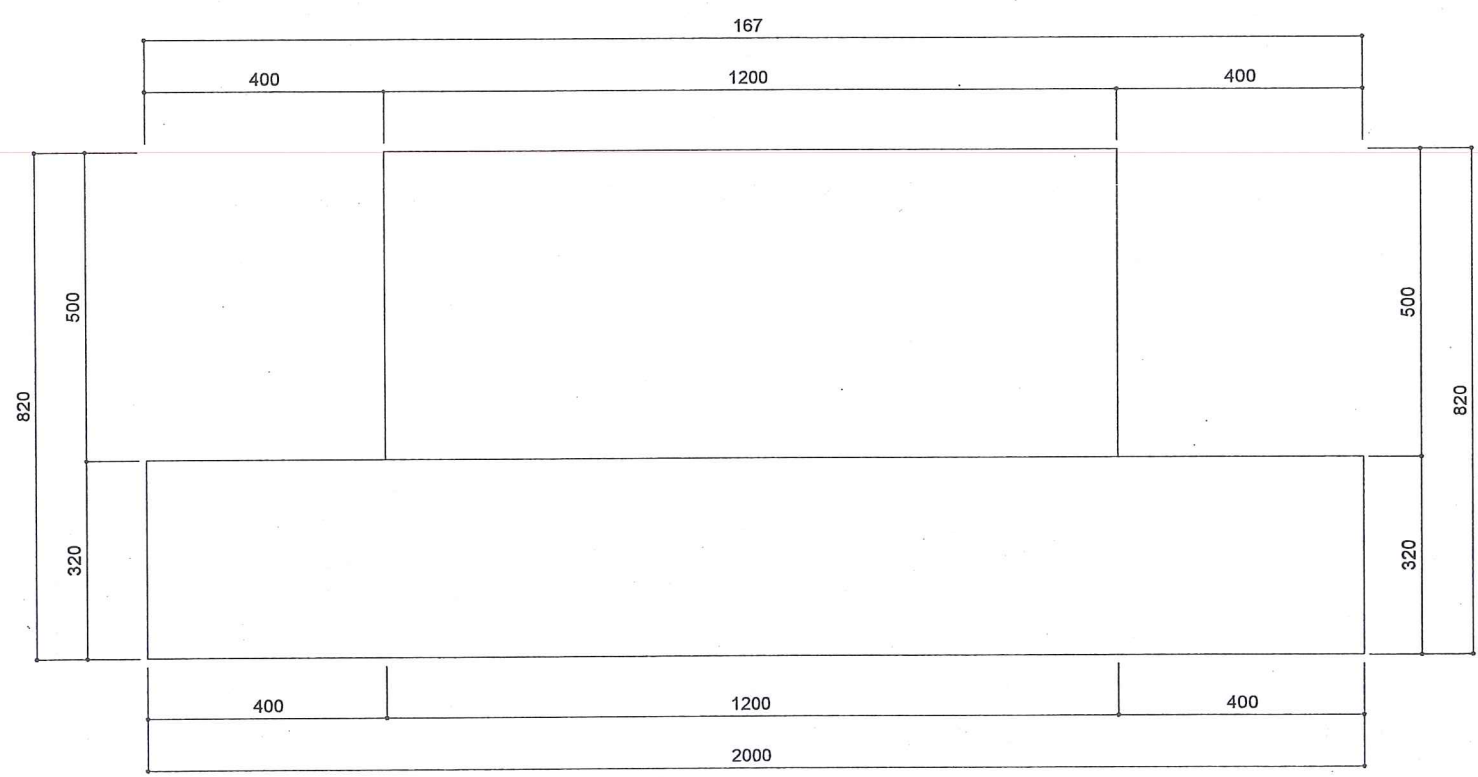

NGÀY PHÁT HÀNH: 2025

TỶ LỆ:
 Scale
 TO FIT A3

KÝ HIỆU BẢN VẼ:
 1:12 | A3
 NT01

MẶT ĐỨNG

MẶT BÊN

MẶT BẰNG

MẶT CẮT A-A

- GHI CHÚ:
- SỐ LƯỢNG: 1 CÁI
 - SỬ DỤNG GỖ MFD CHỐNG ẨM PHỦ BỀ MẶT THEO CHỈ ĐỊNH