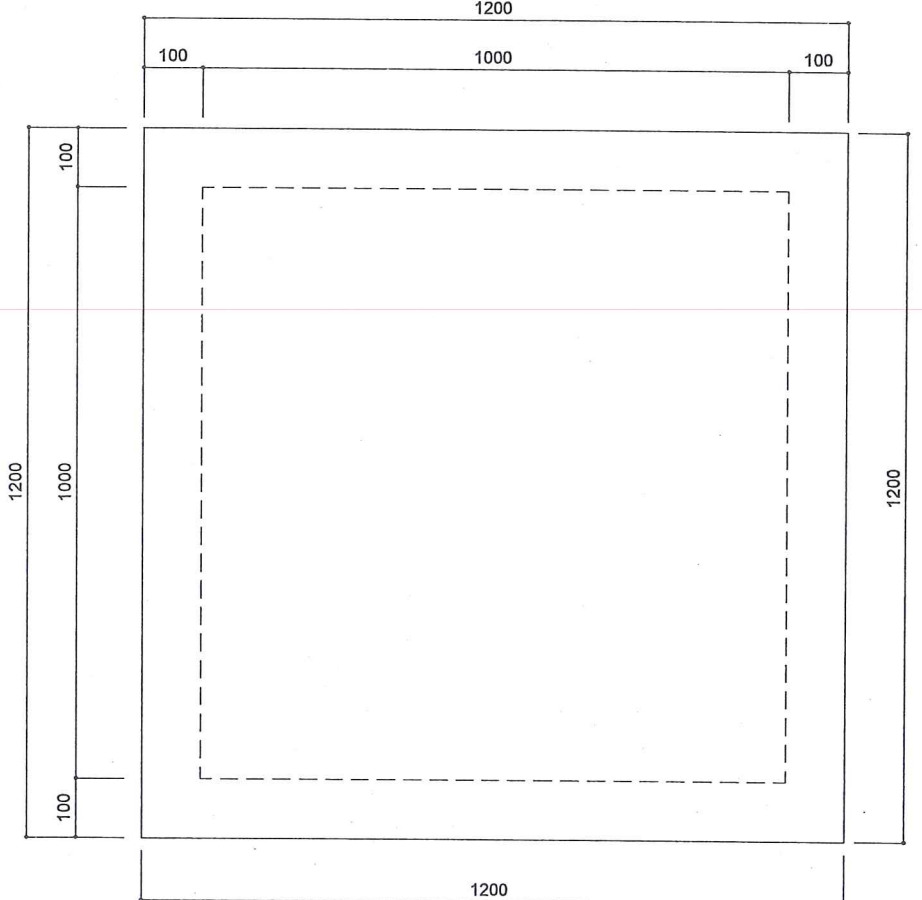

NGÀY PHÁT HÀNH: 2025

TỶ LỆ:
Scale
 TO FT A3

KÝ HIỆU BẢN VẼ:
 1:75 | A3
 BV01

PHẦN SẢN XUẤT ĐỒ NỘI THẤT
CÔNG TRÌNH PHÒNG TRUYỀN THÔNG TRƯỜNG THPT HÀ HUY TẬP

MẶT ĐỨNG

MẶT CẮT A-A

MẶT BẰNG

Kính chịu lực 6mm