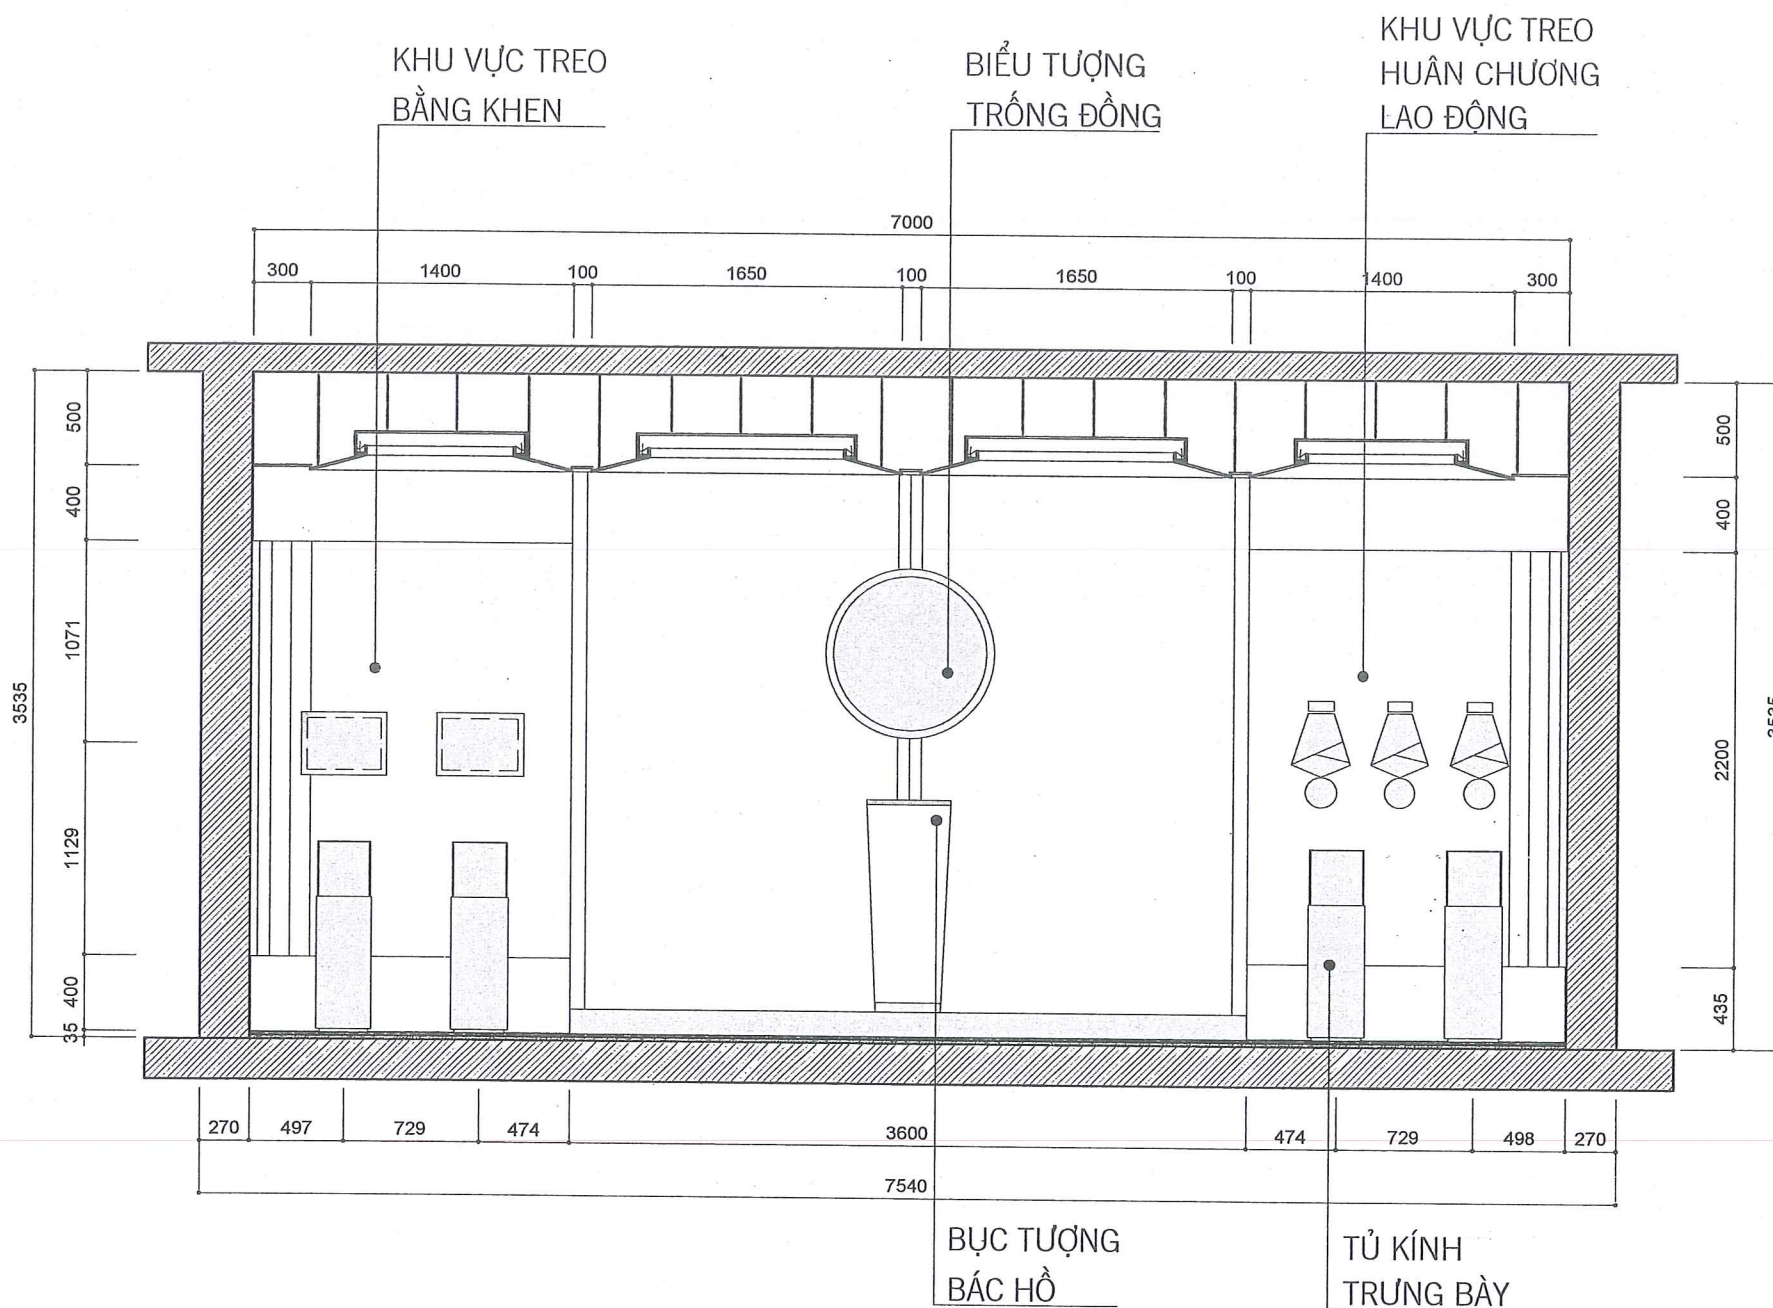

GHI CHÚ:

GHI CHÚ:

HIỆU CHỈNH		
NGÀY	MÔ TẢ	KÝ

CHỦ ĐẦU TƯ:
TRƯỜNG THPT HÀ HUY TẬP
TP VINH - TỈNH NGHỆ AN

CÔNG TRÌNH:
THIẾT KẾ NỘI THẤT TRUNG BÀY PHÒNG
TRUYỀN THỐNG TRƯỜNG THPT HÀ HUY TẬP

ĐỊA ĐIỂM XD:
SỐ 8 - ĐƯỜNG PHAN BỘI CHÂU - PHƯỜNG
LÊ LỢI - THÀNH PHỐ VINH - TỈNH NGHỆ AN

CƠ QUAN THIẾT KẾ:
INVESTMENT
E&C
HOLDING COMPANY

CÔNG TY CỔ PHẦN ĐẦU TƯ VIỆT E&C
ĐỊA CHỈ: SỐ 2 - NGÕ 38 - ĐƯỜNG KIM BỒNG - P. HUNG BÌNH - TP VINH
TEL: 0986992175; EMAIL: CONGTUYETEC3@GMAIL.COM

SIAM DOC:
CÔNG TY
CỔ PHẦN
ĐẦU TƯ
VIỆT E&C
TỈNH NGHỆ AN

KS. NGUYỄN CHÍ BÌNH

CHỦ TRƯ THIẾT KẾ

Uhs
KS. HỒ HỮU DƯƠNG

THIẾT KẾ - THỂ HIỆN
Lee
KS. LÊ TUẤN ANH

KIỂM:
Uhs
KS. HỒ HỮU DƯƠNG

TÊN BẢN VẼ:
MẶT CẮT A-A

BỘ HỒ SƠ: THIẾT KẾ BẢN VẼ THI CÔNG

NGÀY PHÁT HÀNH: 2025

TỶ LỆ:
Scale
TO FIT A3

KÝ HIỆU BẢN VẼ:
1:75 | A3
BV01