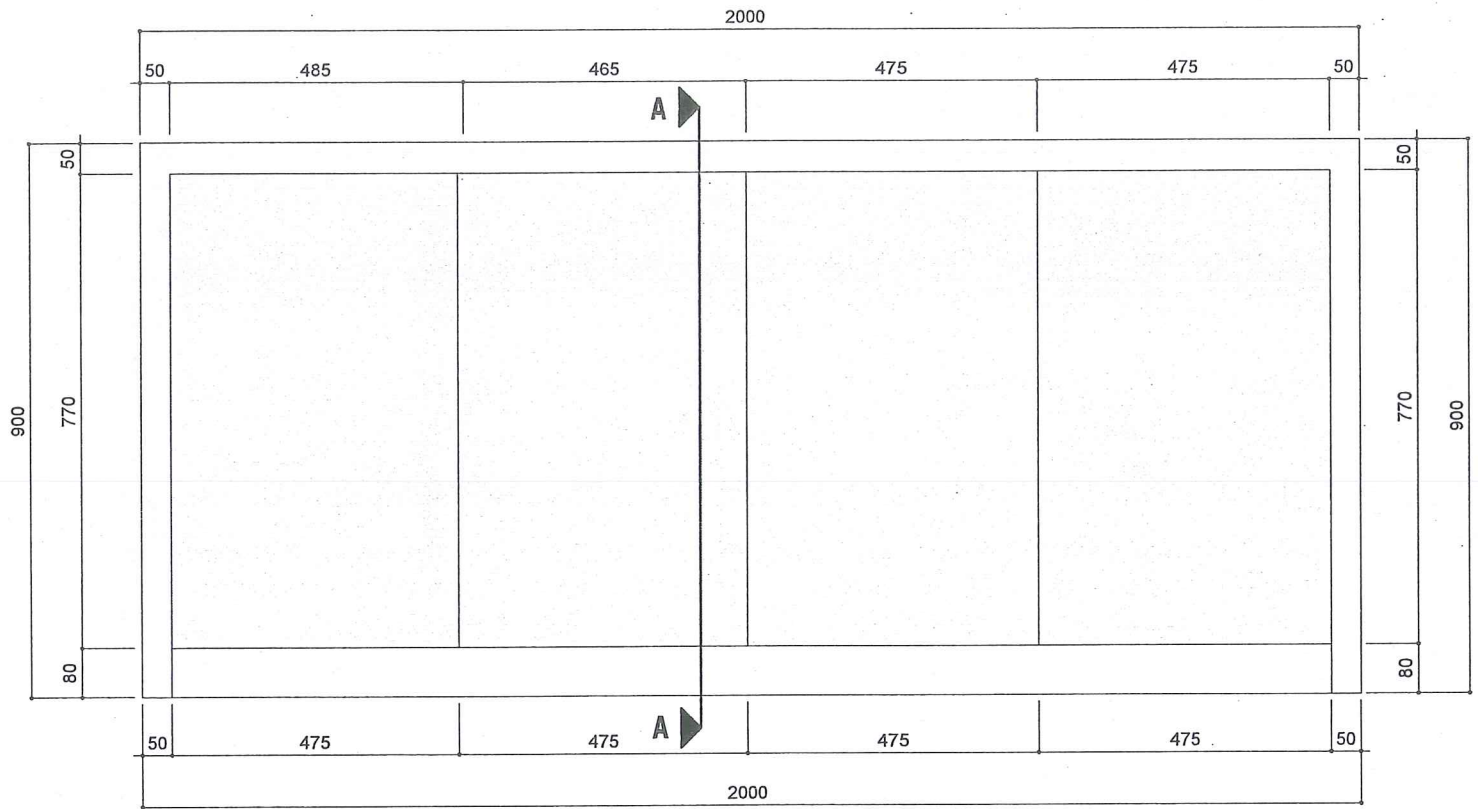

NGÀY PHÁT HÀNH: 2025

TỶ LỆ:
 Scale
 TO FIT A3

KÝ HIỆU BẢN VẼ:
 1:12 | A3
 NT01

MẶT ĐỨNG

MẶT BÊN

MẶT BẰNG

MẶT CẮT A-A

- GHI CHÚ:
- SỐ LƯỢNG: 1 CÁI
 - SỬ DỤNG GỖ MFD CHỐNG ẨM PHỦ BỀ MẶT THEO CHỈ ĐỊNH