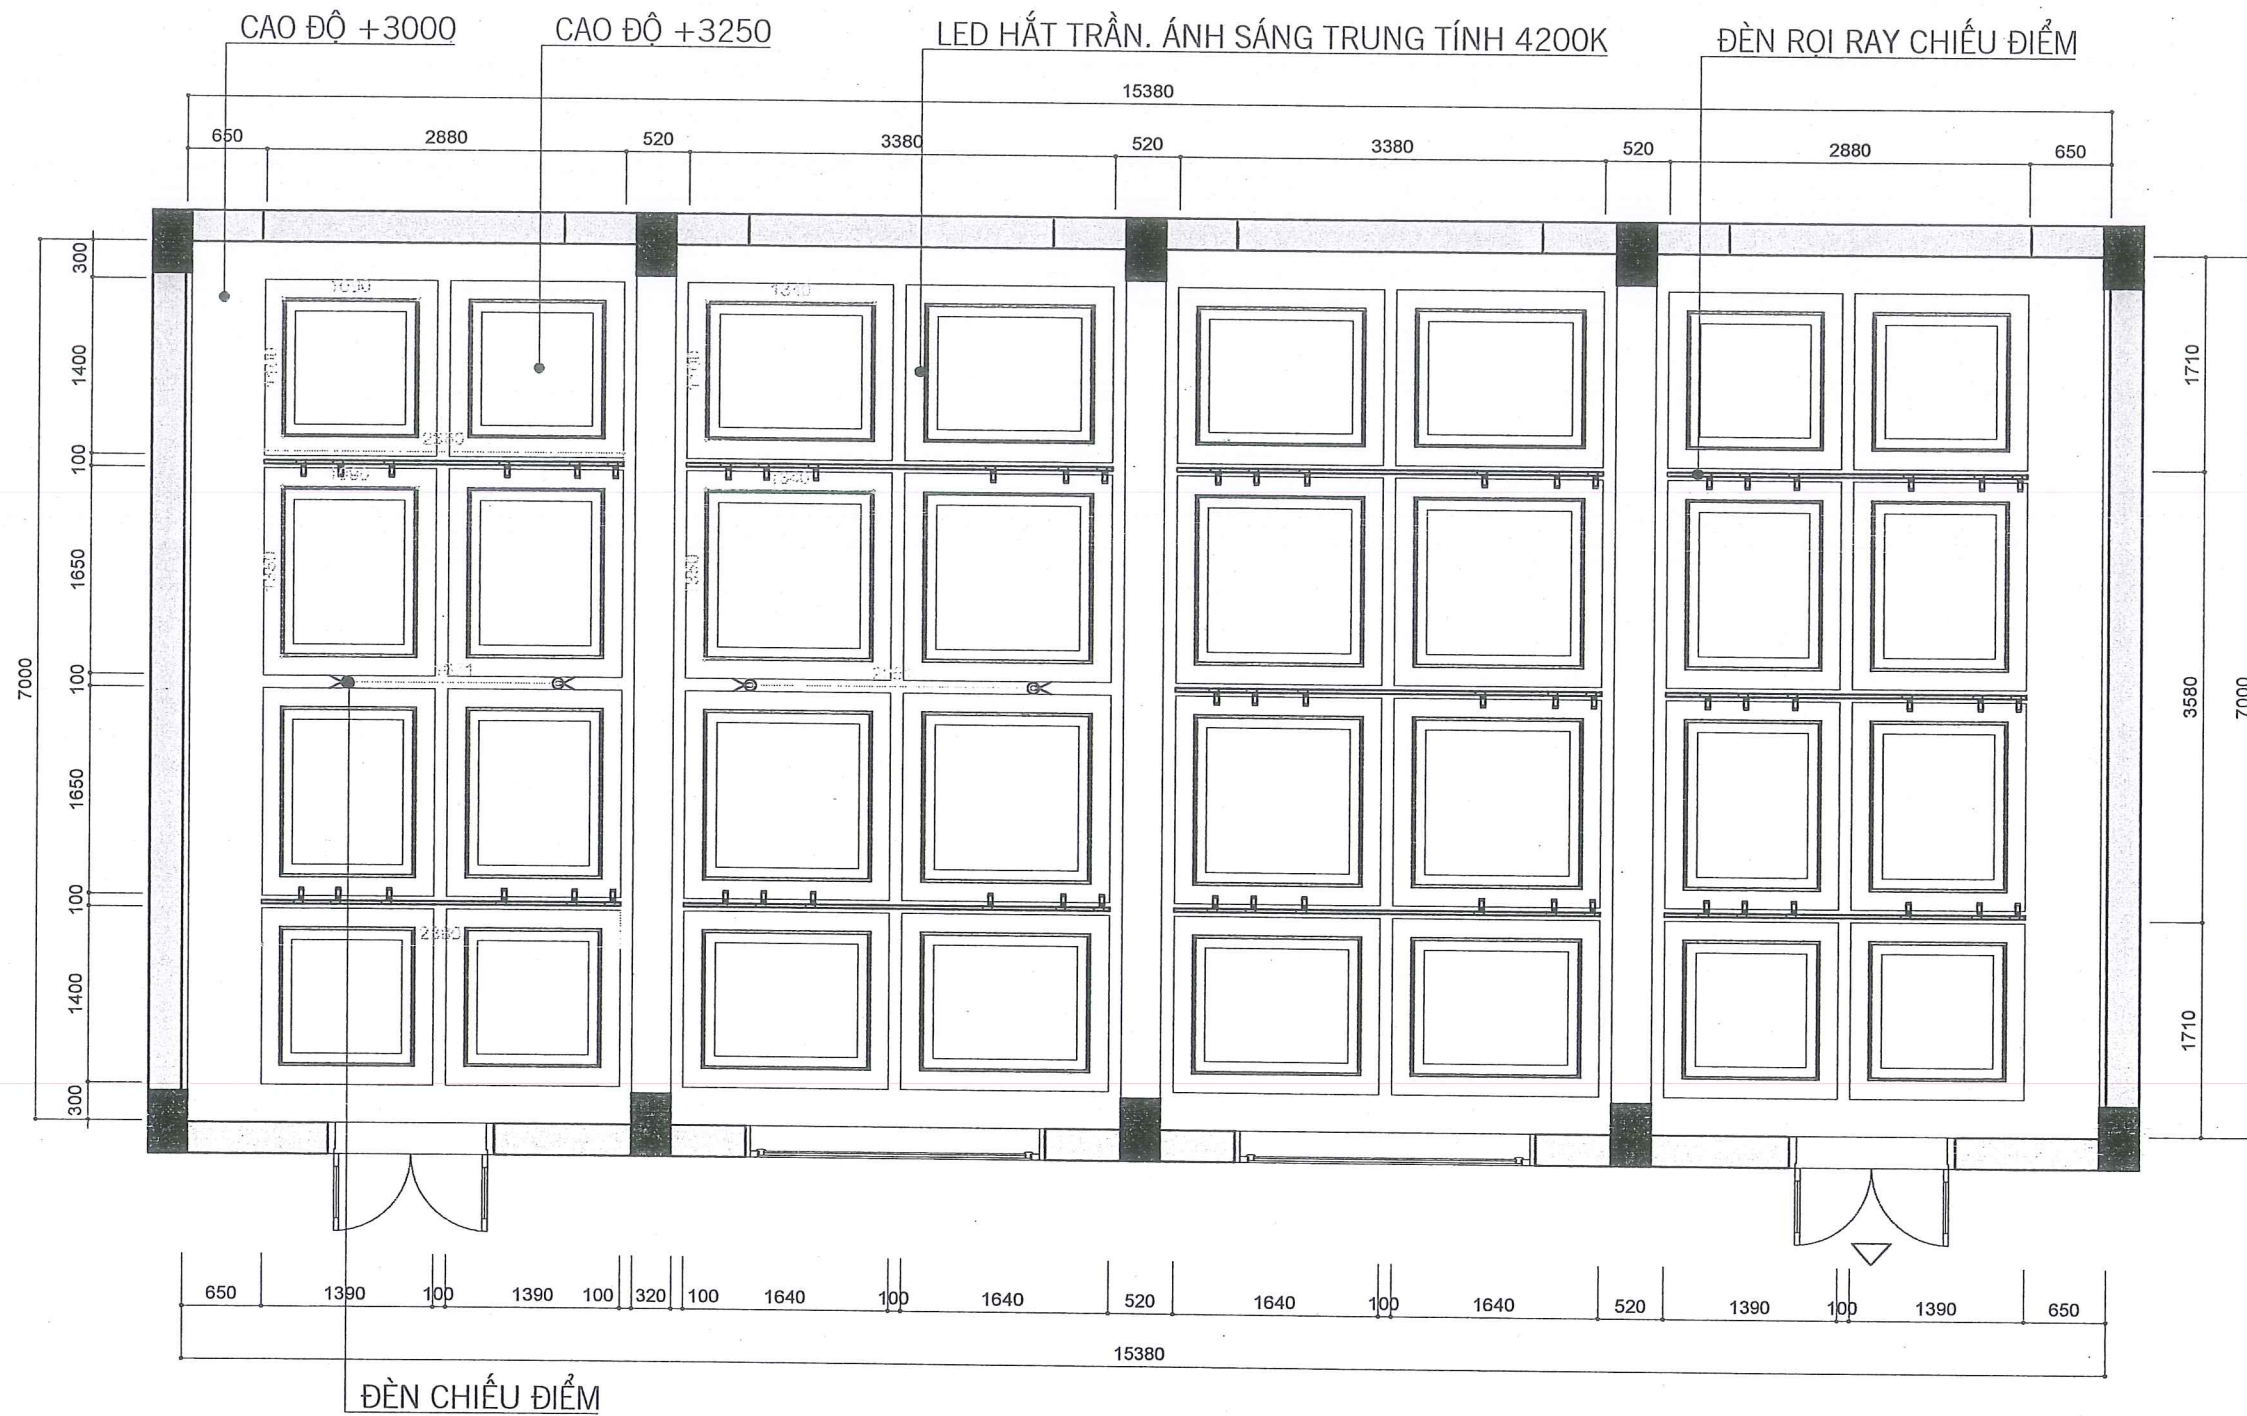

BỘ HỒ SƠ: THIẾT KẾ BẢN VẼ THI CÔNG

NGÀY PHÁT HÀNH: 2025

TỶ LỆ:
 Scale
 TO FIT A3

KÝ HIỆU BẢN VẼ:
 1:75 | A3
 BV01

GHI CHÚ:

- MODULE HỆ TRẦN KẾT HỢP ĐÈN HẮT, CÓ THỂ THI CÔNG CÁC HỆ MODULE TRƯỚC KHI THI CÔNG PHẦN TRẦN