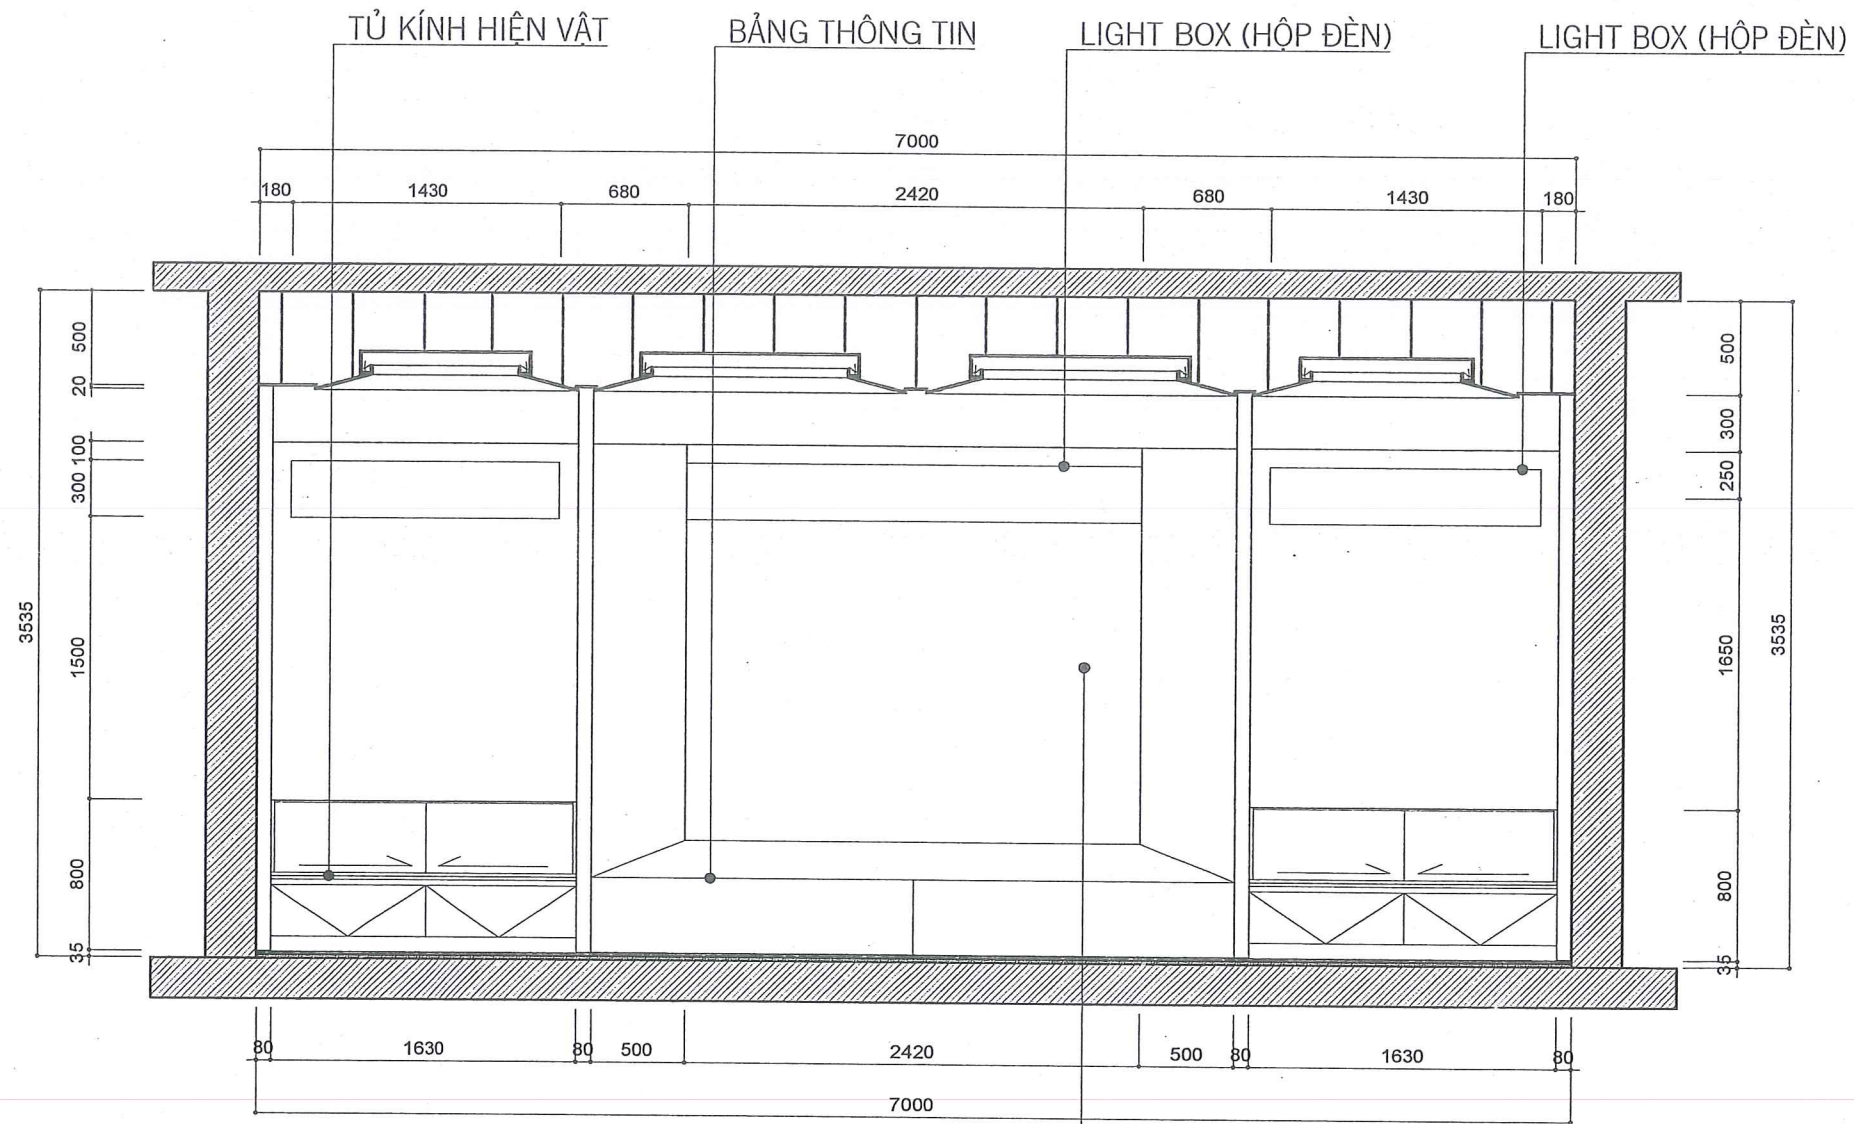

KHU VỰC ĐẶT BẢNG LỊCH SỬ

GHI CHÚ:

HIỆU CHỈNH		
NGÀY	MÔ TẢ	KÝ

CHỦ ĐẦU TƯ:
TRƯỜNG THPT HÀ HUY TẬP
TP VINH - TỈNH NGHỆ AN

CÔNG TRÌNH:
THIẾT KẾ NỘI THẤT TRUNG BÀY PHÒNG
TRUYỀN THỐNG TRƯỜNG THPT HÀ HUY TẬP

ĐỊA ĐIỂM XD:
SỐ 8 - ĐƯỜNG PHAN BỘI CHÁU - PHƯỜNG
LÊ LỢI - THÀNH PHỐ VINH - TỈNH NGHỆ AN

CƠ QUAN THIẾT KẾ:
INVESTMENT
E&C
HOLDING COMPANY

CÔNG TY CỔ PHẦN ĐẦU TƯ VIỆT E&C
ĐỊA CHỈ: SỐ 2 - NGÕ 38 - ĐƯỜNG KIM DỒNG - P. HUNG BÌNH - TP VINH
TEL: 0986992175; EMAIL: CONGTUYVIETEC3@GMAIL.COM

GIÁM ĐỐC
CÔNG TY
CỔ PHẦN
ĐẦU TƯ
VIỆT E&C
M.S.D.N. 128
TỈNH NGHỆ AN
KS. NGUYỄN CHÍ BÌNH
CHỦ TRÌ THIẾT KẾ

[Signature]
KS. HỒ HỮU DƯƠNG

THIẾT KẾ - THỂ HIỆN
[Signature]
KS. LÊ TUẤN ANH

KIỂM:
[Signature]
KS. HỒ HỮU DƯƠNG

TÊN BẢN VẼ:
MẶT CẮT C-C

BỘ HỒ SƠ: THIẾT KẾ BẢN VẼ THI CÔNG

NGÀY PHÁT HÀNH: 2025

TỶ LỆ:
Scale
TO FIT A3
KÝ HIỆU BẢN VẼ:
1:75 | A3
BV01

GHI CHÚ: