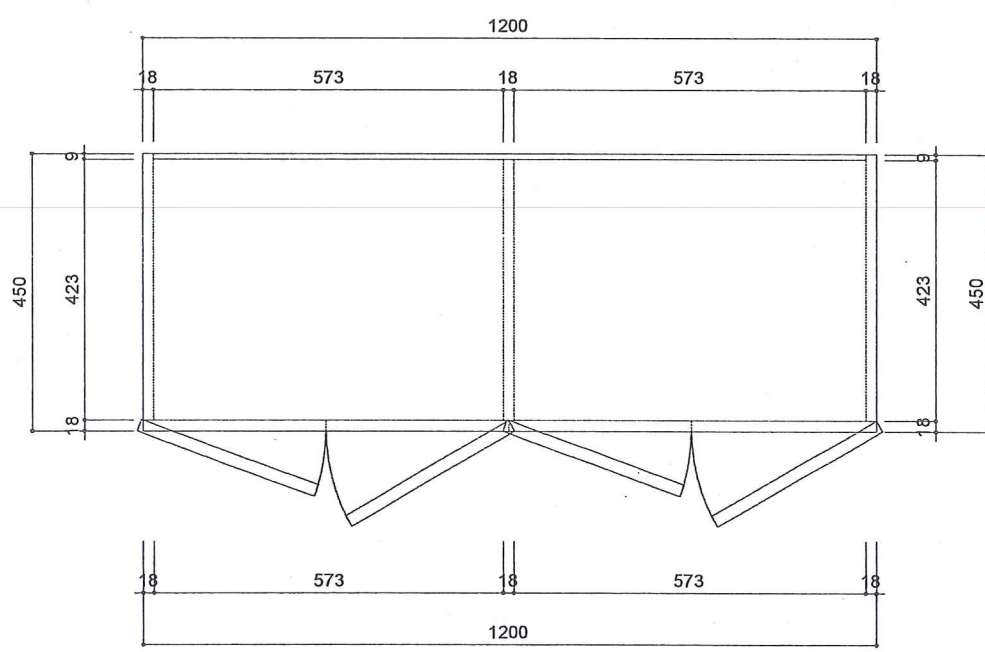

MẶT BẰNG

GHI CHÚ:

- SỐ LƯỢNG: 04 CÁI
- SỬ DỤNG GỖ MFD CHỐNG ẨM PHỦ BỀ MẶT THEO CHỈ ĐỊNH
- CHÚ Ý KHI XEM PHỐI CẢNH

GHI CHÚ:		
HIỆU CHỈNH		
NGÀY	MÔ TẢ	KÝ
CHỦ ĐẦU TƯ:		
TRƯỜNG THPT HÀ HUY TẬP TP VINH - TỈNH NGHỆ AN		
CÔNG TRÌNH:		
THIẾT KẾ NỘI THẤT TRUNG BÀY PHÒNG TRUYỀN THỐNG TRƯỜNG THPT HÀ HUY TẬP		
ĐỊA ĐIỂM XD:		
SỐ 8 - ĐƯỜNG PHAN BỘI CHÂU - PHƯỜNG LÊ LỢI - THÀNH PHỐ VINH - TỈNH NGHỆ AN		
CƠ QUAN THIẾT KẾ:		
CÔNG TY CỔ PHẦN ĐẦU TƯ VIỆT E&C		
ĐỊA CHỈ: SỐ 2 - NGÕ 38 - ĐƯỜNG KIM BÔNG - P. HUNG BÌNH - TP VINH		
TEL: 0986992177; EMAIL: CONGTUVIETEC3@GMAIL.COM		
GIÁM ĐỐC CHẤM		
ĐẦU TƯ		
VIỆT E&C		
TỈNH NGHỆ AN		
KS. NGUYỄN CHÍ BÌNH		
CHỦ TRÌ THIẾT KẾ		
KS. HỒ HỮU DƯƠNG		
THIẾT KẾ - THỂ HIỆN		
KS. LÊ TUẤN ANH		
KIỂM:		
KS. HỒ HỮU DƯƠNG		
TÊN BẢN VẼ:		
NỘI THẤT - ĐỒ RỜI TỦ TRUNG BÀY HIỆN VẬT		
BỘ HỒ SƠ: THIẾT KẾ BẢN VẼ THI CÔNG		
NGÀY PHÁT HÀNH: 2025		
TÝ LỆ:	KÝ HIỆU BẢN VẼ:	
Scale	1:12 | A3	
TO FIT A3	NT01