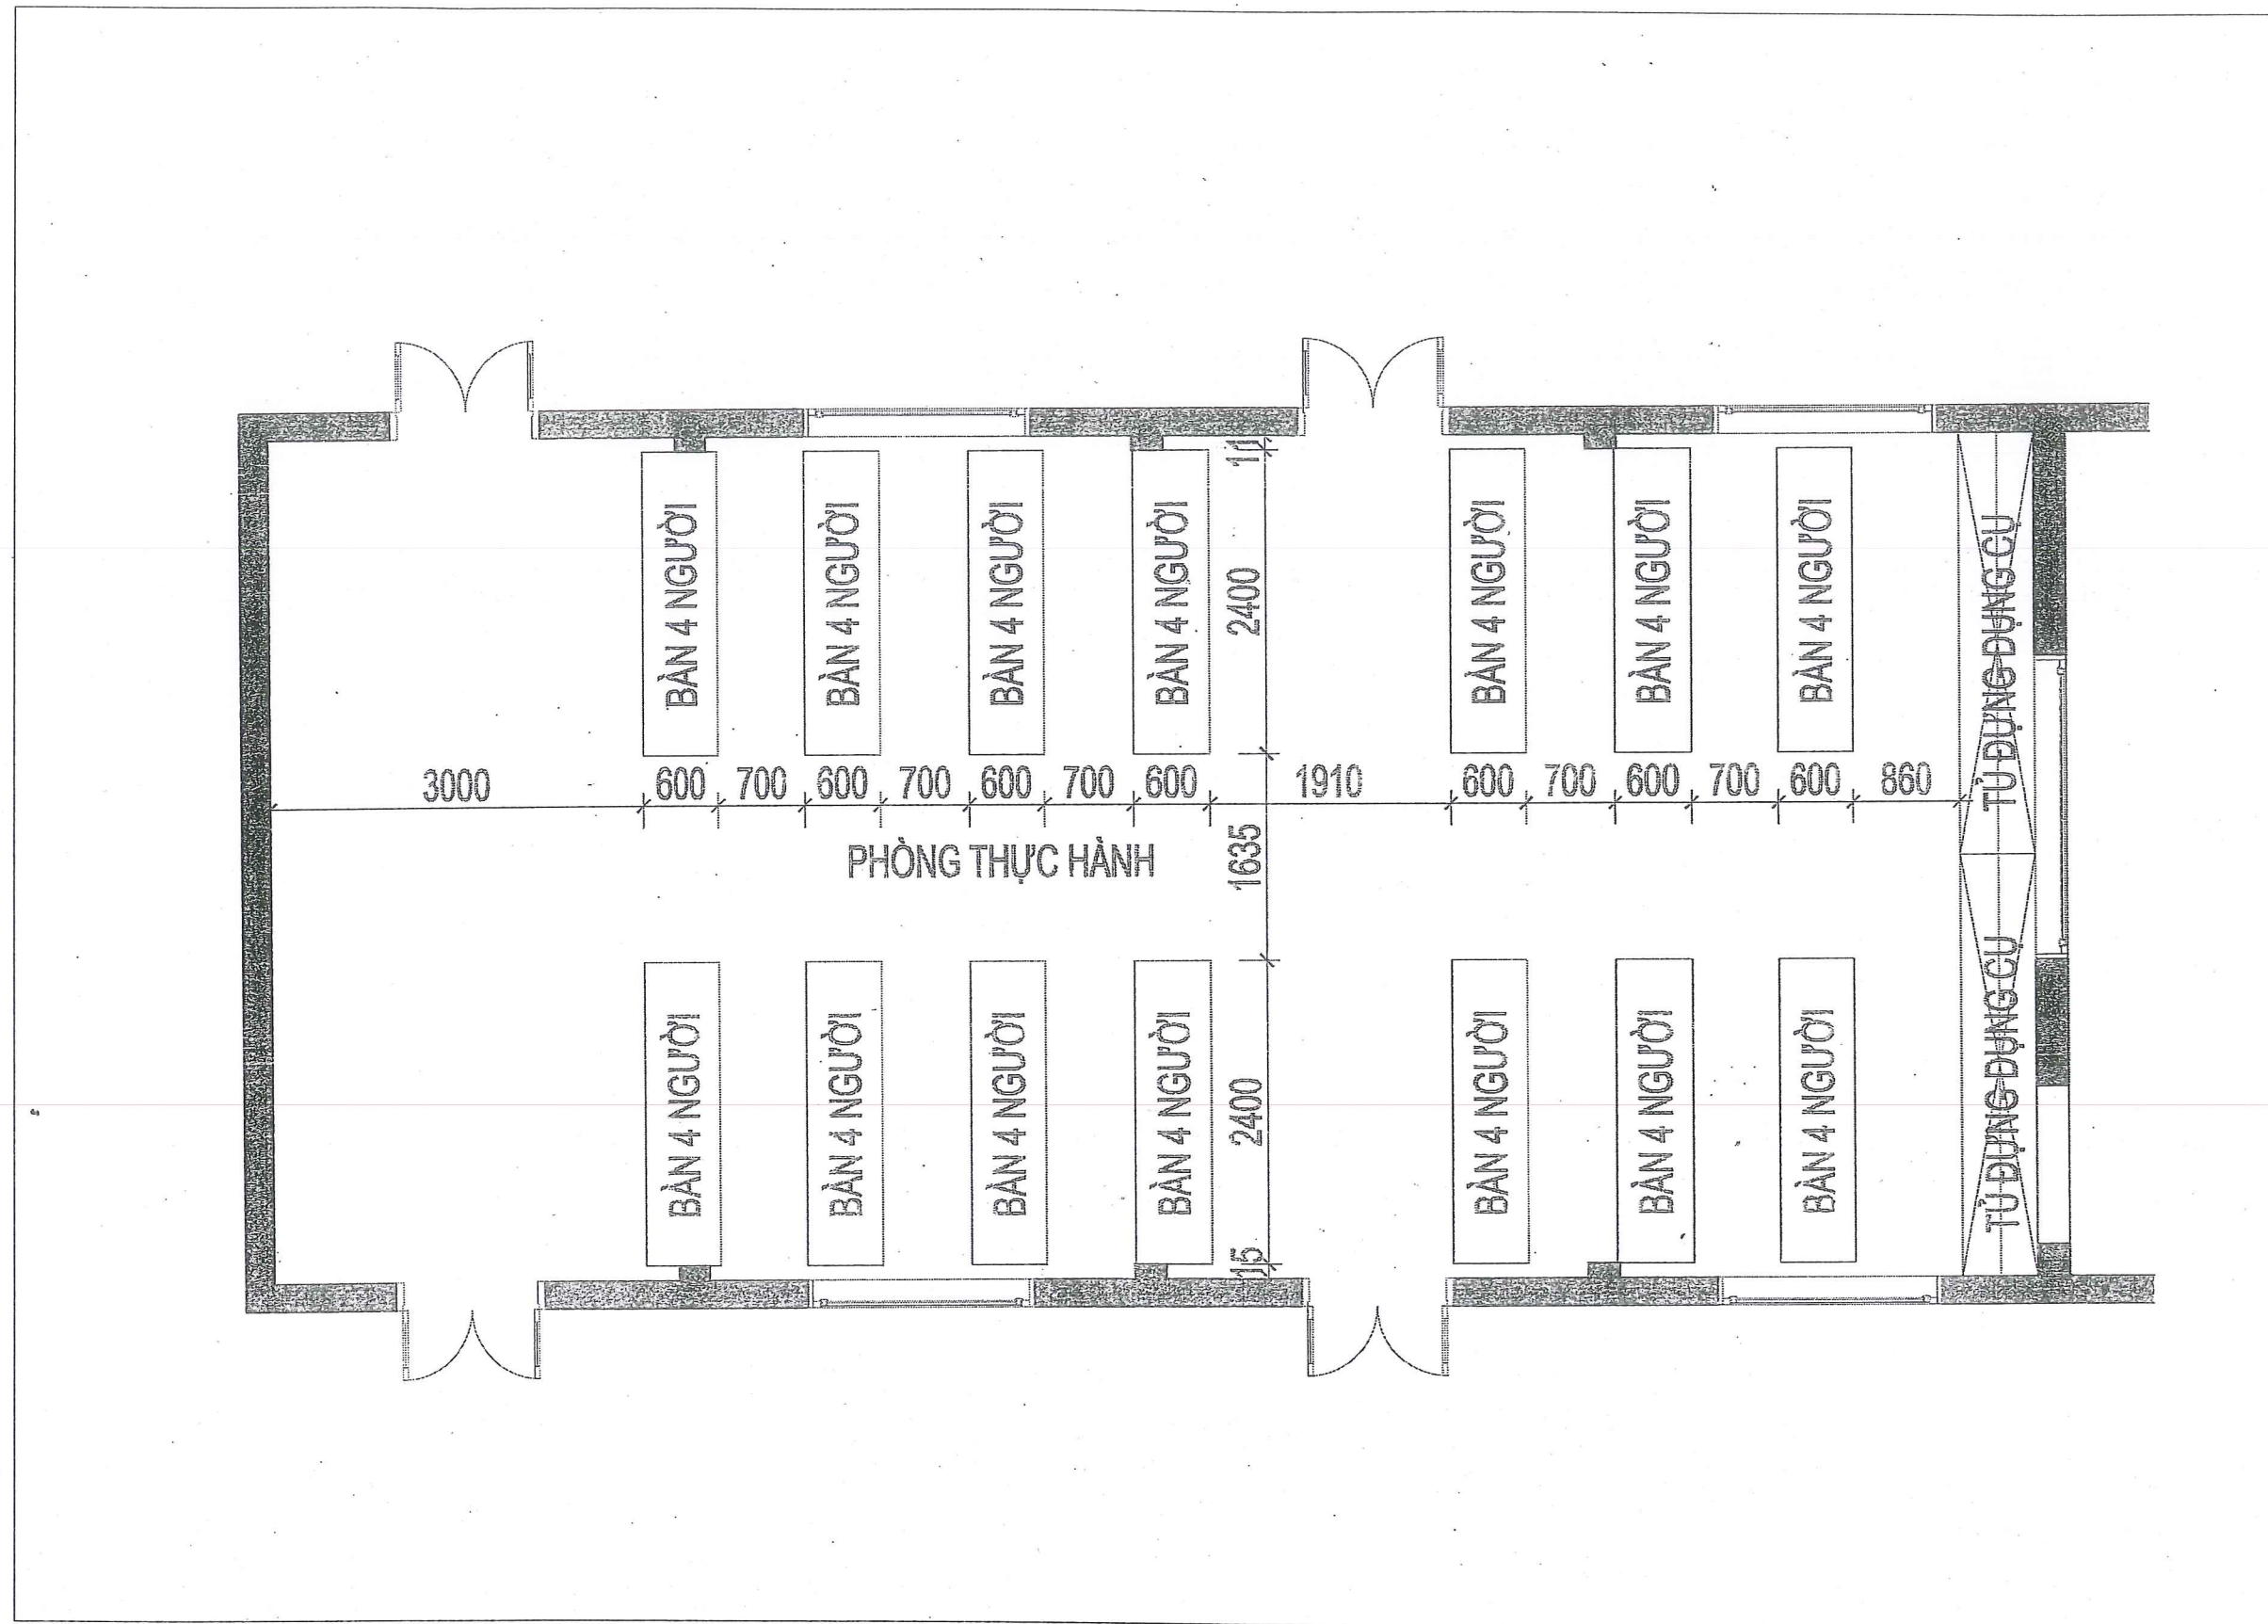

GHI CHÚ:

HIỆU CHỈNH		
NGÀY	MÔ TẢ	KÝ

CHỦ ĐẦU TƯ:
TRƯỜNG THPT HÀ HUY TẬP
TP VINH - TỈNH NGHỆ AN

CÔNG TRÌNH:
THIẾT KẾ NỘI THẤT TRUNG BÀY PHÒNG
TRUYỀN THỐNG TRƯỜNG THPT HÀ HUY TẬP

ĐỊA ĐIỂM XD:
SỐ 8 - ĐƯỜNG PHAN BỘI CHÁU - PHƯỜNG
LÊ LỢI - THÀNH PHỐ VINH - TỈNH NGHỆ AN

CƠ QUAN THIẾT KẾ:
INVESTMENT
E&C®
HOLDING COMPANY
CÔNG TY CỔ PHẦN ĐẦU TƯ VIỆT E&C
ĐỊA CHỈ: SỐ 2 NGÕ 33 - ĐƯỜNG KIM ĐỒNG - P. HUNG BÌNH - TP VINH
TEL: 0986892175; EMAIL: CONGTUYETEC3@GMAIL.COM

GIÁM ĐỐC CÔNG TY CỔ PHẦN ĐẦU TƯ VIỆT E&C
KS. NGUYỄN CHÍ BÌNH
CHỦ TRÌ THIẾT KẾ

THIẾT KẾ - THỂ HIỆN:
KS. HỒ HỮU DƯƠNG

KIỂM:
KS. HỒ HỮU DƯƠNG

TÊN BẢN VẼ:
MẶT BẰNG THIẾT BỊ MÓN SINH

BỘ HỒ SƠ: THIẾT KẾ BẢN VẼ THI CÔNG

NGÀY PHÁT HÀNH: 2025

TỶ LỆ: Scale TO FIT A3	KÝ HIỆU BẢN VẼ: 1:12 | A3 NT01