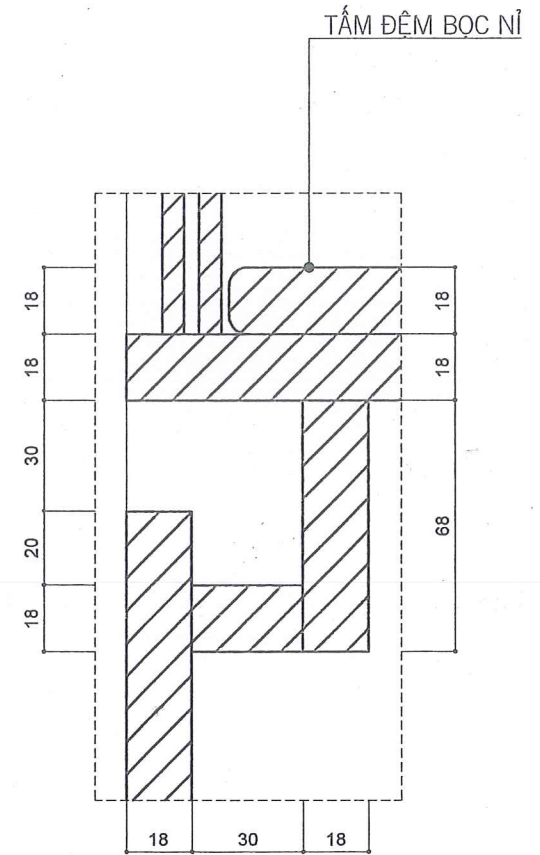

CHI TIẾT 01

GHI CHÚ:

- SỐ LƯỢNG: 04 CÁI
- SỬ DỤNG GỖ MFD CHỐNG ẨM PHỦ BỀ MẶT THEO CHỈ ĐỊNH
- CHÚ Ý KHI XEM PHỐI CẢNH

GHI CHÚ:		
HIỆU CHỈNH		
NGÀY	MÔ TẢ	KÝ
CHỦ ĐẦU TƯ:		
TRƯỜNG THPT HÀ HUY TẬP TP VINH - TỈNH NGHỆ AN		
CÔNG TRÌNH:		
THIẾT KẾ NỘI THẤT TRUNG BÀY PHÒNG TRUYỀN THỐNG TRƯỜNG THPT HÀ HUY TẬP		
ĐỊA ĐIỂM XD:		
SỐ 8 - ĐƯỜNG PHAN BỘI CHÂU - PHƯỜNG LÊ LỢI - THÀNH PHỐ VINH - TỈNH NGHỆ AN		
CƠ QUAN THIẾT KẾ:		
CÔNG TY CỔ PHẦN ĐẦU TƯ VIỆT E&C		
ĐỊA CHỈ: SỐ 2 - NGÕ 38 - ĐƯỜNG KIM BÔNG - P. HUNG BÌNH - TP VINH		
TEL: 0986992177; EMAIL: CONGTUVIETEC3@GMAIL.COM		
GIÁM ĐỐC CHẤM		
ĐẦU TƯ		
VIỆT E&C		
TỈNH NGHỆ AN		
KS. NGUYỄN CHÍ BÌNH		
CHỦ TRÌ THIẾT KẾ		
KS. HỒ HỮU DƯƠNG		
THIẾT KẾ - THỂ HIỆN		
KS. LÊ TUẤN ANH		
KIỂM:		
KS. HỒ HỮU DƯƠNG		
TÊN BẢN VẼ:		
NỘI THẤT - ĐỒ RỜI TỦ TRUNG BÀY HIỆN VẬT		
BỘ HỒ SƠ: THIẾT KẾ BẢN VẼ THI CÔNG		
NGÀY PHÁT HÀNH: 2025		
TÝ LỆ:	KÝ HIỆU BẢN VẼ:	
Scale	1:12 | A3	
TO FIT A3	NT01