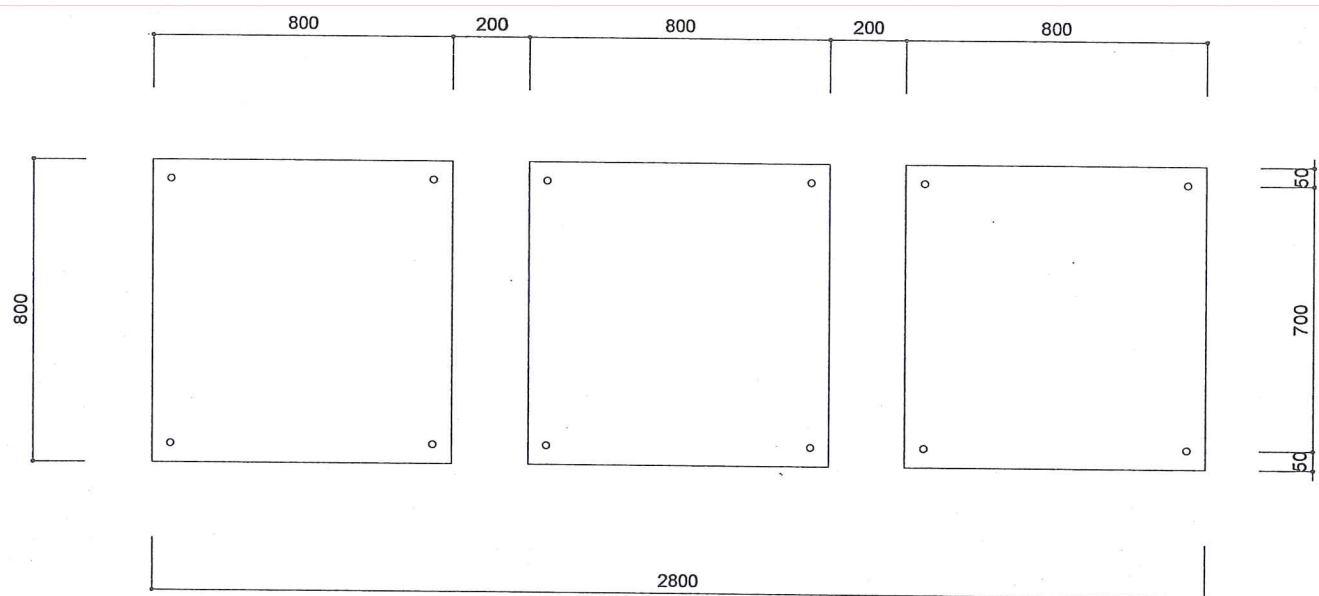

CHI TIẾT 01

GHI CHÚ:

GHI CHÚ:

HIỆU CHỈNH		
NGÀY	MÔ TẢ	KÝ

CHỦ ĐẦU TƯ:
TRƯỜNG THPT HÀ HUY TẬP
TP VINH - TỈNH NGHỆ AN

CÔNG TRÌNH:
THIẾT KẾ NỘI THẤT TRUNG BÀY PHÒNG
TRUYỀN THỐNG TRƯỜNG THPT HÀ HUY TẬP

ĐỊA ĐIỂM XD:
SỐ 8 - ĐƯỜNG PHAN BỘI CHÂU - PHƯỜNG
LÊ LỢI - THÀNH PHỐ VINH - TỈNH NGHỆ AN

CƠ QUAN THIẾT KẾ:
INVESTMENT
E&C
HOLDING COMPANY

CÔNG TY CỔ PHẦN ĐẦU TƯ VIỆT E&C
ĐỊA CHỈ: SỐ 2 - NGÕ 38 - ĐƯỜNG KIM ĐỒNG - P. HÙNG BÌNH - TP VINH
TEL: 0986992176; EMAIL: CONGTUYVIETEC3@GMAIL.COM

GIÁM ĐỐC:
CÔNG TY
CỔ PHẦN
ĐẦU TƯ
VIỆT E&C
KS. NGUYỄN CHÍ BÌNH

CHỦ TRƯỞNG THIẾT KẾ:
[Signature]
KS. HỒ HỮU DƯƠNG

THIẾT KẾ - THỂ HIỆN:
[Signature]
KS. LÊ TUẤN ANH

KIỂM:
[Signature]
KS. HỒ HỮU DƯƠNG

TÊN BẢN VẼ:
MẶT CẮT E-E

BỘ HỒ SƠ: THIẾT KẾ BẢN VẼ THI CÔNG

NGÀY PHÁT HÀNH: 2025

TỶ LỆ:
Scale 1:40 | A3
TO FIT A3

KÝ HIỆU BẢN VẼ:
BV01