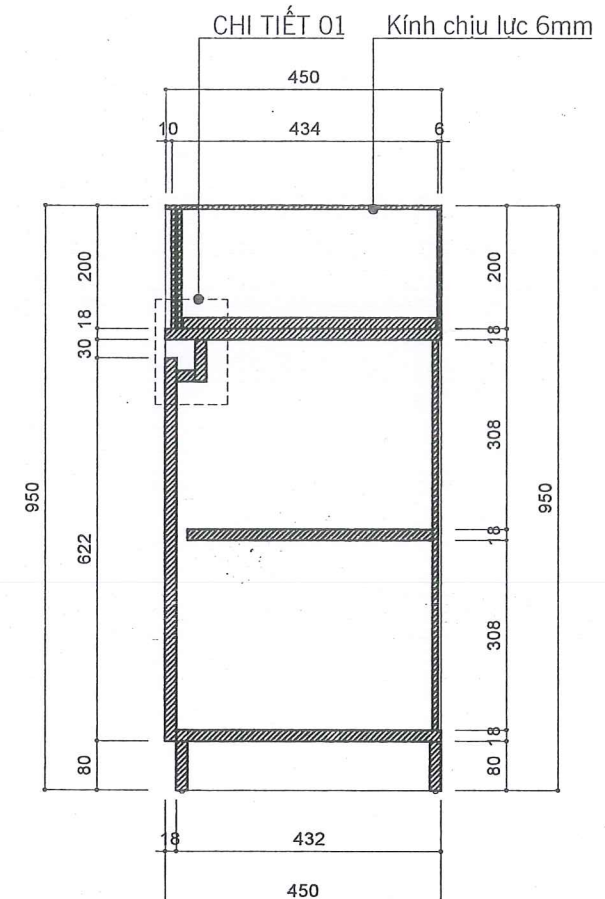

MẶT CẮT A-A

GHI CHÚ:

- SỐ LƯỢNG: 04 CÁI
- SỬ DỤNG GỖ MFD CHỐNG ẨM PHỦ BỀ MẶT THEO CHỈ ĐỊNH
- CHÚ Ý KHI XEM PHỐI CẢNH

GHI CHÚ:		
HIỆU CHỈNH		
NGÀY	MÔ TẢ	KÝ
CHỦ ĐẦU TƯ:		
TRƯỜNG THPT HÀ HUY TẬP TP VINH - TỈNH NGHỆ AN		
CÔNG TRÌNH:		
THIẾT KẾ NỘI THẤT TRUNG BÀY PHÒNG TRUYỀN THỐNG TRƯỜNG THPT HÀ HUY TẬP		
ĐỊA ĐIỂM XD:		
SỐ 8 - ĐƯỜNG PHAN BỘI CHÂU - PHƯỜNG LÊ LỢI - THÀNH PHỐ VINH - TỈNH NGHỆ AN		
CƠ QUAN THIẾT KẾ:		
CÔNG TY CỔ PHẦN ĐẦU TƯ VIỆT E&C		
ĐỊA CHỈ: SỐ 2 - NGÕ 38 - ĐƯỜNG KIM BÔNG - P. HUNG BÌNH - TP VINH		
TEL: 0986992177; EMAIL: CONGTUVIETEC3@GMAIL.COM		
GIÁM ĐỐC CHẤM		
ĐẦU TƯ		
VIỆT E&C		
TỈNH NGHỆ AN		
KS. NGUYỄN CHÍ BÌNH		
CHỦ TRÌ THIẾT KẾ		
KS. HỒ HỮU DƯƠNG		
THIẾT KẾ - THỂ HIỆN		
KS. LÊ TUẤN ANH		
KIỂM:		
KS. HỒ HỮU DƯƠNG		
TÊN BẢN VẼ:		
NỘI THẤT - ĐỒ RỜI TỦ TRUNG BÀY HIỆN VẬT		
BỘ HỒ SƠ: THIẾT KẾ BẢN VẼ THI CÔNG		
NGÀY PHÁT HÀNH: 2025		
TÝ LỆ:	KÝ HIỆU BẢN VẼ:	
Scale	1:12 | A3	
TO FIT A3	NT01