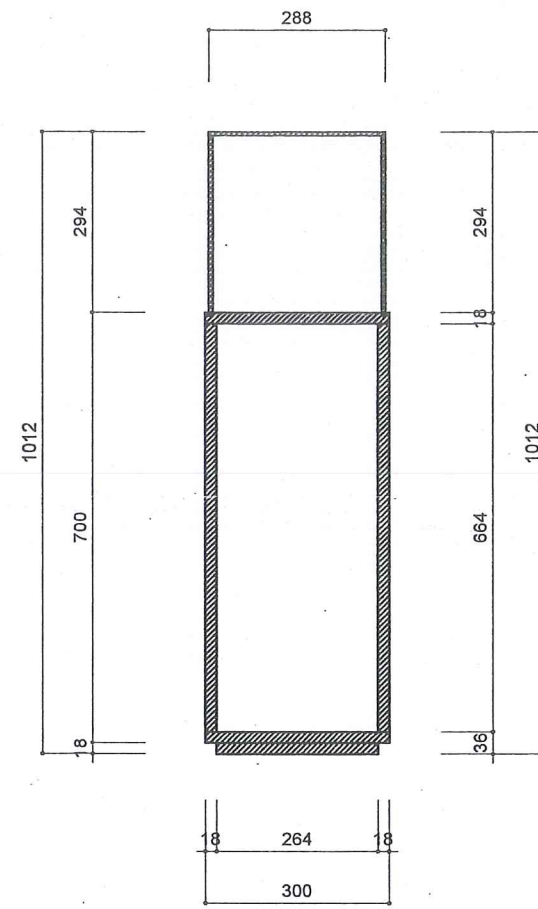

MẶT CẮT A-A

GHI CHÚ:

- SỐ LƯỢNG: 04 CÁI
- SỬ DỤNG GỖ MFD CHỐNG ẨM PHỦ BỀ MẶT THEO CHỈ ĐỊNH
- CHÚ Ý KHI XEM PHỐI CẢNH

GHI CHÚ:		
HIỆU CHỈNH		
NGÀY	MÔ TẢ	KÝ
CHỦ ĐẦU TƯ:		
TRƯỜNG THPT HÀ HUY TẬP TP VINH - TỈNH NGHỆ AN		
CÔNG TRÌNH:		
THIẾT KẾ NỘI THẤT TRUNG BÀY PHÒNG TRUYỀN THÔNG TRƯỜNG THPT HÀ HUY TẬP		
ĐỊA ĐIỂM XD:		
SỐ 8 - ĐƯỜNG PHAN BỘI CHÂU - PHƯỜNG LÊ LỢI - THÀNH PHỐ VINH - TỈNH NGHỆ AN		
CƠ QUAN THIẾT KẾ:		
CÔNG TY CỔ PHẦN ĐẦU TƯ VIỆT E&C		
ĐỊA CHỈ: SỐ 2 - NGÕ 38 - ĐƯỜNG KIM ĐỒNG - P. HÙNG BÌNH - TP VINH		
TEL: 0966992175; EMAIL: CÔNG TY VIETEC3@GMAIL.COM		
KIỂM:		
KS. HỒ HỮU DƯƠNG		
THIẾT KẾ - THỂ HIỆN		
KS. LÊ TUẤN ANH		
TÊN BẢN VẼ:		
NỘI THẤT - ĐỒ RỜI BỤC TRƯNG BÀY HIỆN VẬT		
BỘ HỒ SƠ: THIẾT KẾ BẢN VẼ THI CÔNG		
NGÀY PHÁT HÀNH: 2025		
TỶ LỆ:	KÝ HIỆU BẢN VẼ:	
Scale	1:12 | A3	
TO FIT A3	NTD1