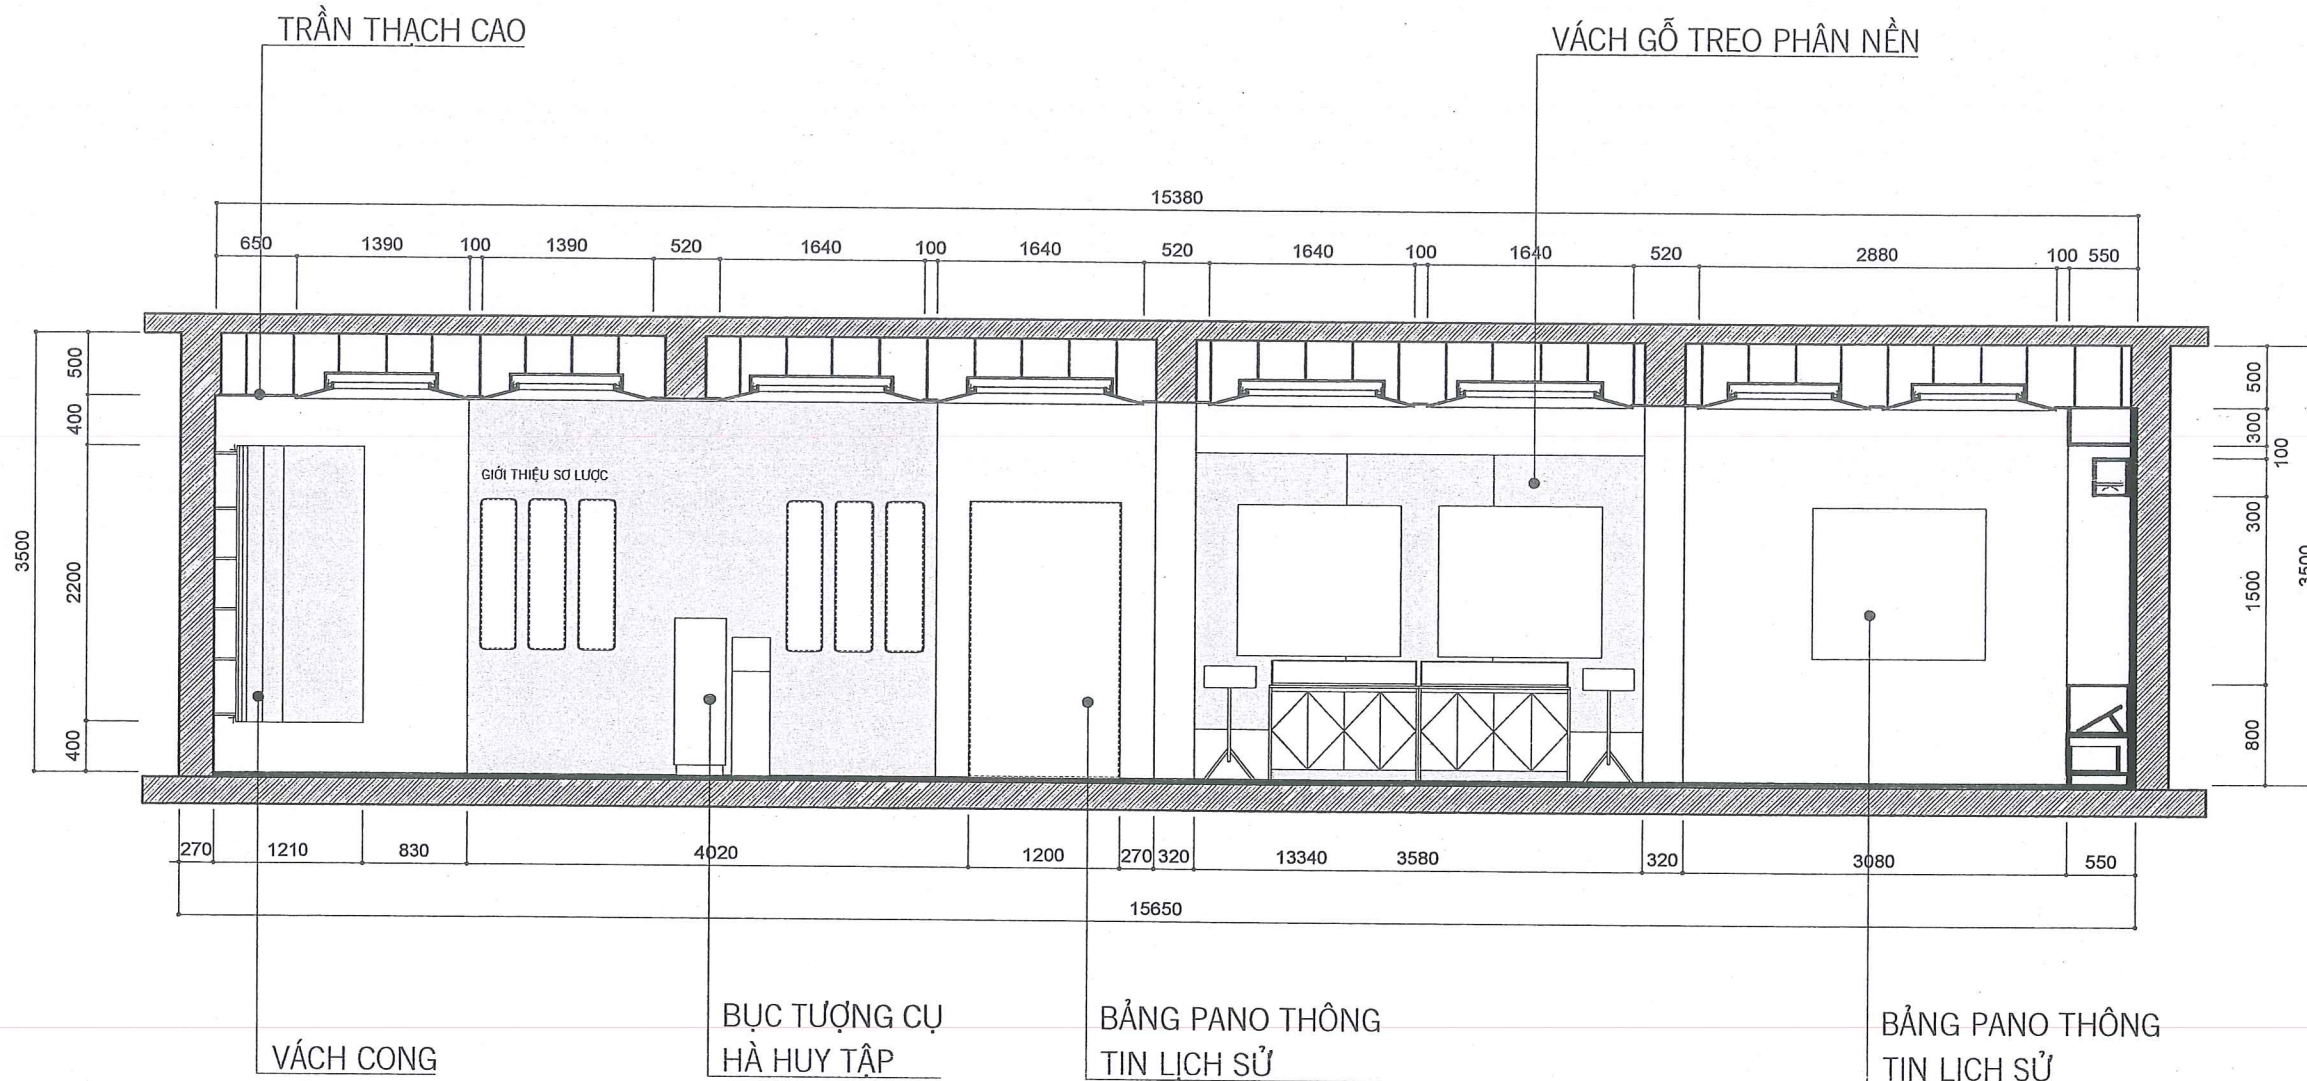

GHI CHÚ:

GHI CHÚ:		
HIỆU CHỈNH		
NGÀY	MÔ TẢ	KÝ

CHỦ ĐẦU TƯ:
TRƯỜNG THPT HÀ HUY TẬP
TP VINH - TỈNH NGHỆ AN

CÔNG TRÌNH:
THIẾT KẾ NỘI THẤT TRUNG BÀY PHÒNG
TRUYỀN THỐNG TRƯỜNG THPT HÀ HUY TẬP

ĐỊA ĐIỂM XD:
SỐ 8 - ĐƯỜNG PHAN BỘI CHÁU - PHƯỜNG
LÊ LỢI - THÀNH PHỐ VINH - TỈNH NGHỆ AN

CƠ QUAN THIẾT KẾ:

INVESTMENT
E&C
HOLDING COMPANY

CÔNG TY CỔ PHẦN ĐẦU TƯ VIỆT E&C
ĐỊA CHỈ: 802 - NGÕ 38 - ĐƯỜNG KIM ĐỒNG - P. HÙNG BÌNH - TP VINH
TEL: 0986992176; EMAIL: CONGTUYETEC3@GMAIL.COM

GIÁM ĐỐC
CÔNG TY
CỔ PHẦN
ĐẦU TƯ
VIỆT E&C
TỈNH NGHỆ AN

CHỦ TRƯ THIẾT KẾ

KS. HỒ HỮU DƯƠNG

THIẾT KẾ - THỂ HIỆN

KS. LÊ TUẤN ANH

KIỂM:

KS. HỒ HỮU DƯƠNG

TÊN BẢN VẼ:
MẶT CẮT B-B

BỘ HỒ SƠ: THIẾT KẾ BẢN VẼ THI CÔNG

NGÀY PHÁT HÀNH: 2025

TỶ LỆ:
Scale: 1:75 | A3
TO FIT A3

KÝ HIỆU BẢN VẼ:
BV01