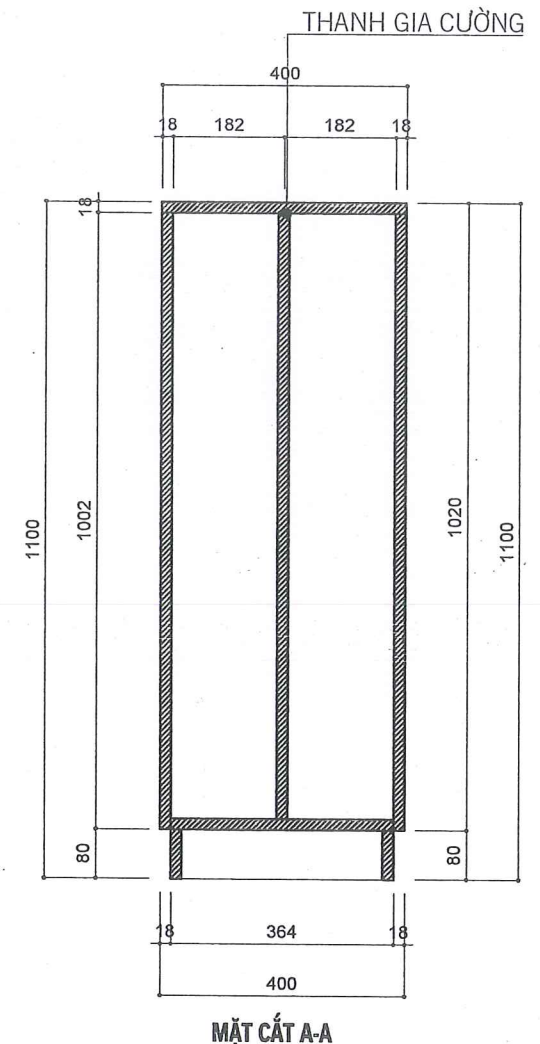

MẶT CẮT A-A

GHI CHÚ:

- SỐ LƯỢNG: 1 CÁI
- SỬ DỤNG GỖ MFD CHỐNG ẨM PHỦ BỀ MẶT THEO CHỈ ĐỊNH
- CHÚ Ý KHI XEM PHỐI CẢNH

GHI CHÚ:		
HIỆU CHỈNH		
NGÀY	MÔ TẢ	KÝ
CHỦ ĐẦU TƯ:		
TRƯỜNG THPT HÀ HUY TẬP TP VINH - TỈNH NGHỆ AN		
CÔNG TRÌNH:		
THIẾT KẾ NỘI THẤT TRUNG BÀY PHÒNG TRUYỀN THÔNG TRƯỜNG THPT HÀ HUY TẬP		
ĐỊA ĐIỂM XD:		
SỐ 8 - ĐƯỜNG PHAN BỘI CHÂU - PHƯỜNG LÊ LỢI - THÀNH PHỐ VINH - TỈNH NGHỆ AN		
CƠ QUAN THIẾT KẾ:		
CÔNG TY CỔ PHẦN ĐẦU TƯ VIỆT E&C		
ĐỊA CHỈ: SỐ 2 - NGÕ 30 - ĐƯỜNG KIM ĐỒNG - P. HÙNG BÌNH - TP VINH		
TEL: 0968992175; EMAIL: CÔNG TY VIETEC3@GMAIL.COM		
KS. NGUYỄN CHÍ BÌNH CHỦ TRÌ THIẾT KẾ		
KS. HỒ HỮU DƯƠNG		
THIẾT KẾ - THỂ HIỆN		
KS. LÊ TUẤN ANH		
KIỂM:		
KS. HỒ HỮU DƯƠNG		
TÊN BẢN VẼ:		
NỘI THẤT - ĐỒ RỜI BỤC TƯỢNG CỤ HÀ HUY TẬP		
BỘ HỒ SƠ: THIẾT KẾ BẢN VẼ THI CÔNG		
NGÀY PHÁT HÀNH: 2025		
TÝ LỆ: Scale TO FIT A3	KÝ HIỆU BẢN VẼ: 1:12 | A3 NT01