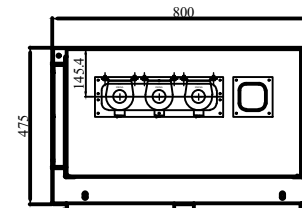

Đáy tủ

Đáy ngăn chống ồn thất

Gông treo tủ

STT	Tủ phân phối 800A treo, 04 lộ ra	Đ.vị	S lượng
1	Vỏ tủ ngoài trời K.T: C1600xR800xS500mm, tôn dày 2ly, 2 lớp cánh, sơn tĩnh điện, gông treo tủ	Cái	1
2	MCCB 3P 800A 50kA	Cái	1
3	MCCB 3P 300A 36kA	Cái	1
4	MCCB 3P 250A 36kA	Cái	1
5	MCCB 3P 200A 36kA	Cái	2
6	Chống sét van hạ thế	Bộ	1
7	Biến dòng 800/5A	Quả	3
8	Đồng hồ Ampe 800/5A	Cái	3
9	Đồng hồ Volt	Cái	1
10	Chuyển mạch Volt	Cái	1
11	Đèn báo pha	Cái	3
12	Cầu chì 2A	Cái	3
13	Thanh cái đồng chính mạ thiếc 80x5	Bộ	1
14	Thanh cái đồng nhánh mạ thiếc 30x10	Bộ	1
15	Bọc cách điện phân pha bằng cơ ngọt nhiệt	Bộ	1
16	Sứ đỡ thanh cái	Bộ	1

TỔNG CÔNG TY ĐIỆN LỰC MIỀN BẮC CÔNG TY ĐIỆN LỰC TUYÊN QUANG			TBA PHÂN PHỐI 35/0,4kV		
Chức danh	Họ và tên	Chữ ký	TỦ HẠ THỂ 800A		
PTP.Kỹ thuật	Triệu Đức Nhân				
Kiểm tra	Triệu Đức Nhân				
Thiết kế	Nguyễn Minh Hoàng		TQ: /8/2025	Tỷ lệ: 1/	BV số: