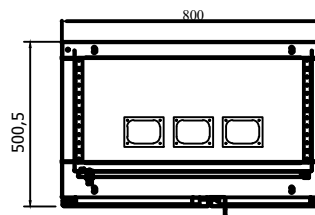

Đáy tủ

Đáy ngăn chống ồn thất

Gông treo tủ

STT	Tủ phân phối 800A treo, 04 lộ ra	Đ.vị	S lượng
1	Vỏ tủ ngoài trời K.T: C1600xR800xS500mm, tôn dày 2ly, 2 lớp cánh, sơn tĩnh điện, gông treo tủ	Cái	1
2	MCCB 3P 800A 50kA	Cái	1
3	MCCB 3P 300A 36kA	Cái	1
4	MCCB 3P 250A 36kA	Cái	1
5	MCCB 3P 200A 36kA	Cái	2
6	Chống sét van hạ thế	Bộ	1
7	Biến dòng 800/5A	Quả	3
8	Đồng hồ Ampe 800/5A	Cái	3
9	Đồng hồ Volt	Cái	1
10	Chuyển mạch Volt	Cái	1
11	Đèn báo pha	Cái	3
12	Cầu chì 2A	Cái	3
13	Thanh cái đồng chính mạ thiếc 80x5	Bộ	1
14	Thanh cái đồng nhánh mạ thiếc 30x10	Bộ	1
15	Bọc cách điện phân pha bằng cơ ngọt nhiệt	Bộ	1
16	Sứ đỡ thanh cái	Bộ	1

TỔNG CÔNG TY ĐIỆN LỰC MIỀN BẮC CÔNG TY ĐIỆN LỰC TUYÊN QUANG			TBA PHÂN PHỐI 35/0,4kV		
Chức danh	Họ và tên	Chữ ký	TỦ HẠ THỂ 800A		
PTP.Kỹ thuật	Triệu Đức Nhân				
Kiểm tra	Triệu Đức Nhân				
Thiết kế	Nguyễn Minh Hoàng		TQ: /8/2025	Tỷ lệ: 1/	BV số: