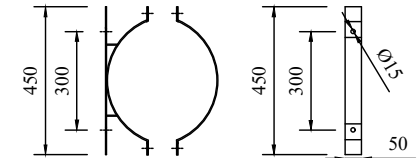

Đáy tủ

Đáy ngăn chống ồn thất

Gông treo tủ

STT	Tủ phân phối 800A treo, 04 lộ ra	Đ.vị	S lượng
1	Vỏ tủ ngoài trời K.T: C1600xR800xS500mm, tôn dày 2ly, 2 lớp cánh, sơn tĩnh điện, gông treo tủ	Cái	1
2	MCCB 3P 800A 50kA	Cái	1
3	MCCB 3P 300A 36kA	Cái	1
4	MCCB 3P 250A 36kA	Cái	1
5	MCCB 3P 200A 36kA	Cái	2
6	Chống sét van hạ thế	Bộ	1
7	Biến dòng 800/5A	Quả	3
8	Đồng hồ Ampe 800/5A	Cái	3
9	Đồng hồ Volt	Cái	1
10	Chuyển mạch Volt	Cái	1
11	Đèn báo pha	Cái	3
12	Cầu chì 2A	Cái	3
13	Thanh cái đồng chính mạ thiếc 80x5	Bộ	1
14	Thanh cái đồng nhánh mạ thiếc 30x10	Bộ	1
15	Bọc cách điện phân pha bằng cơ ngọt nhiệt	Bộ	1
16	Sứ đỡ thanh cái	Bộ	1

TỔNG CÔNG TY ĐIỆN LỰC MIỀN BẮC CÔNG TY ĐIỆN LỰC TUYÊN QUANG			TBA PHÂN PHỐI 35/0,4kV		
Chức danh	Họ và tên	Chữ ký	TỦ HẠ THỂ 800A		
PTP.Kỹ thuật	Triệu Đức Nhân				
Kiểm tra	Triệu Đức Nhân				
Thiết kế	Nguyễn Minh Hoàng		TQ: /8/2025	Tỷ lệ: 1/	BV số: