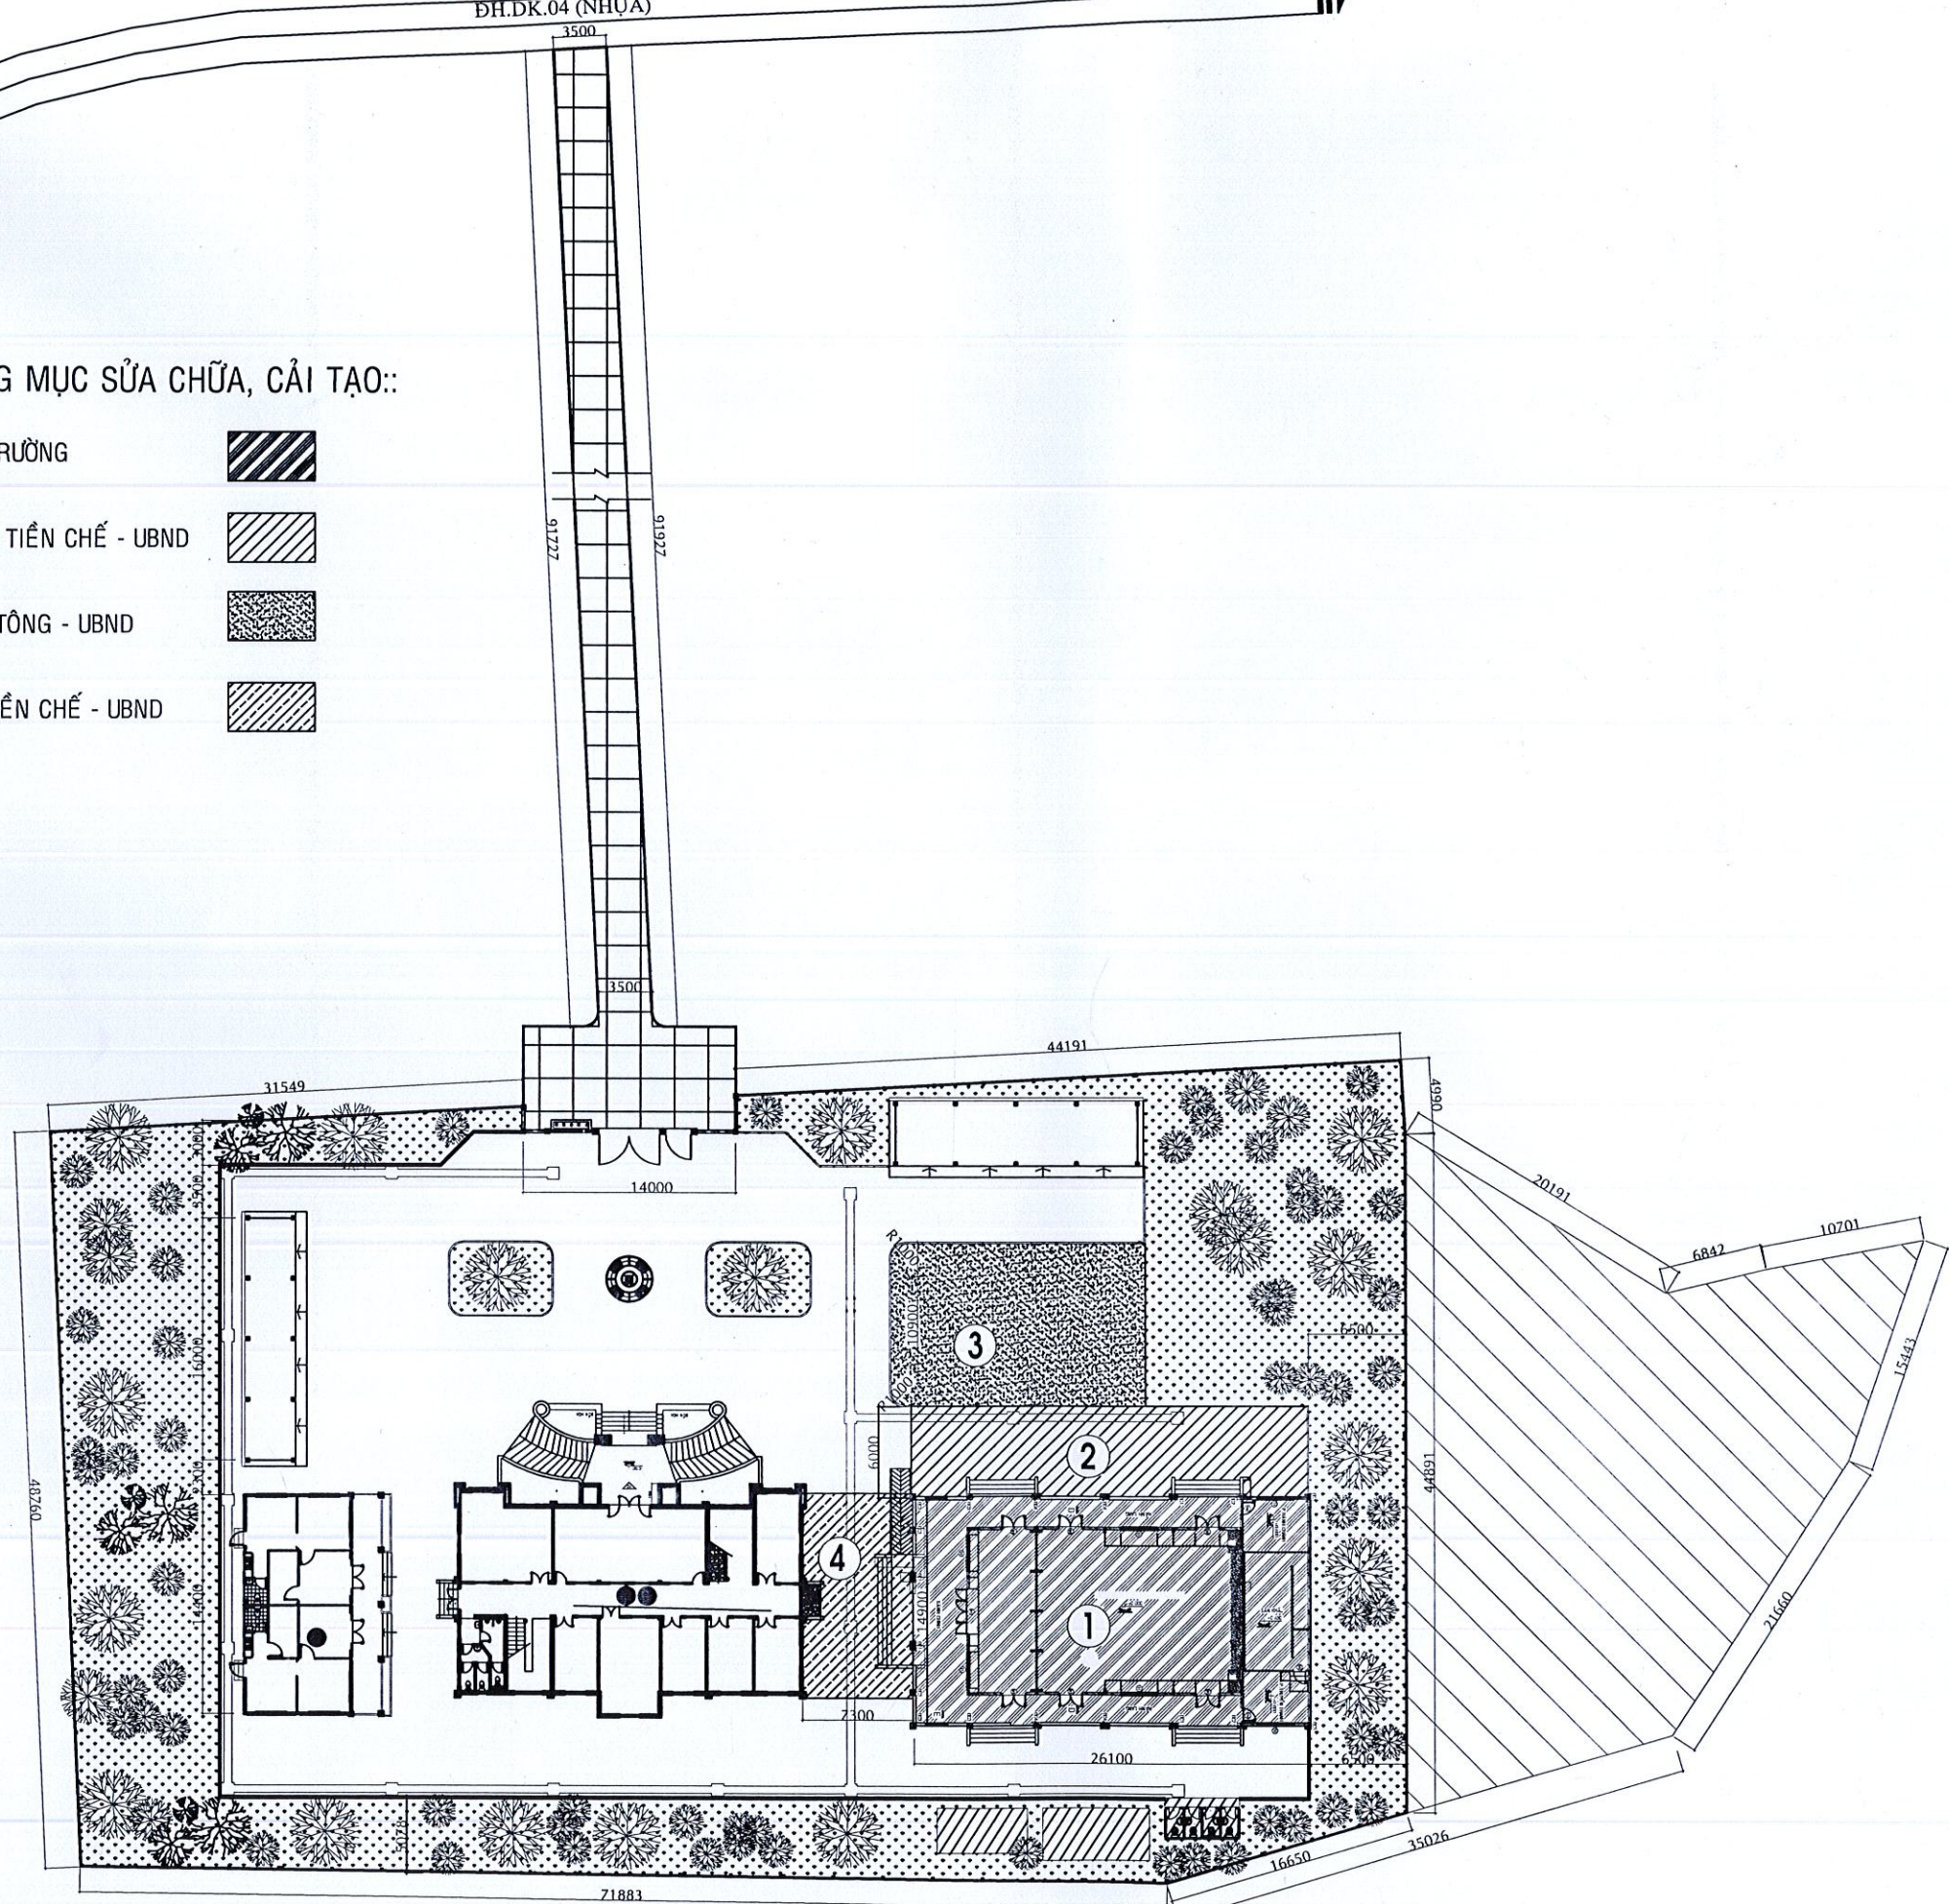

ĐI UBND XÃ PHÚ LỄ
ĐH.DK.04 (NHỰA)
ĐI UBND XÃ BẢO THẠNH

*KÝ HIỆU CÁC HẠNG MỤC SỬA CHỮA, CẢI TẠO::

- ① CHỐNG THẤM HỘI TRƯỜNG
- ② XÂY DỰNG MÁI CHE TIỀN CHẾ - UBND
- ③ NÂNG CẤP SÂN BÊ TÔNG - UBND
- ④ CẢI TẠO MÁI CHE TIỀN CHẾ - UBND

MẶT BẰNG TỔNG THỂ

CƠ QUAN THẨM ĐỊNH

CHỦ ĐẦU TƯ: ỦY BAN NHÂN DÂN
XÃ TÂN XUÂN

**CÔNG TY TNHH MỘT THÀNH VIÊN
TƯ VẤN - KIẾN TRÚC - XÂY DỰNG
ARC**
ĐC: 5670, NGUYỄN ĐÌNH CHIỂU, ẤP PHÚ CHIẾN, PHƯỜNG PHÚ
KHUƠNG, TỈNH VINH LONG
ĐT: 02753.510509 - DD: 0918056078

GIÁM ĐỐC:
CÔNG TY TNHH MỘT THÀNH VIÊN
TƯ VẤN KIẾN TRÚC - XÂY DỰNG
ARC
KS. KTS. PHẠM THANH PHONG

CHỦ TRÌ	KS. PHẠM THANH PHONG	
KIỂM	KS. PHẠM THANH PHONG	
QLKT	KS. NGUYỄN PHÚ HẢI	
THIẾT KẾ	KS. PHẠM MINH PHÚ	

CÔNG TRÌNH:
SỬA CHỮA KHU HÀNH CHÍNH ĐẢNG ỦY, ỦY
BAN NHÂN DÂN XÃ TÂN XUÂN

MẶT BẰNG TỔNG THỂ KHU
ỦY BAN NHÂN DÂN XÃ TÂN XUÂN TL:1/200

MẶT BẰNG TỔNG THỂ

HIỆU CHỈNH LẦN					TKKT KT
1	2	3	4	5	

NGÀY HOÀN THÀNH: 00/00