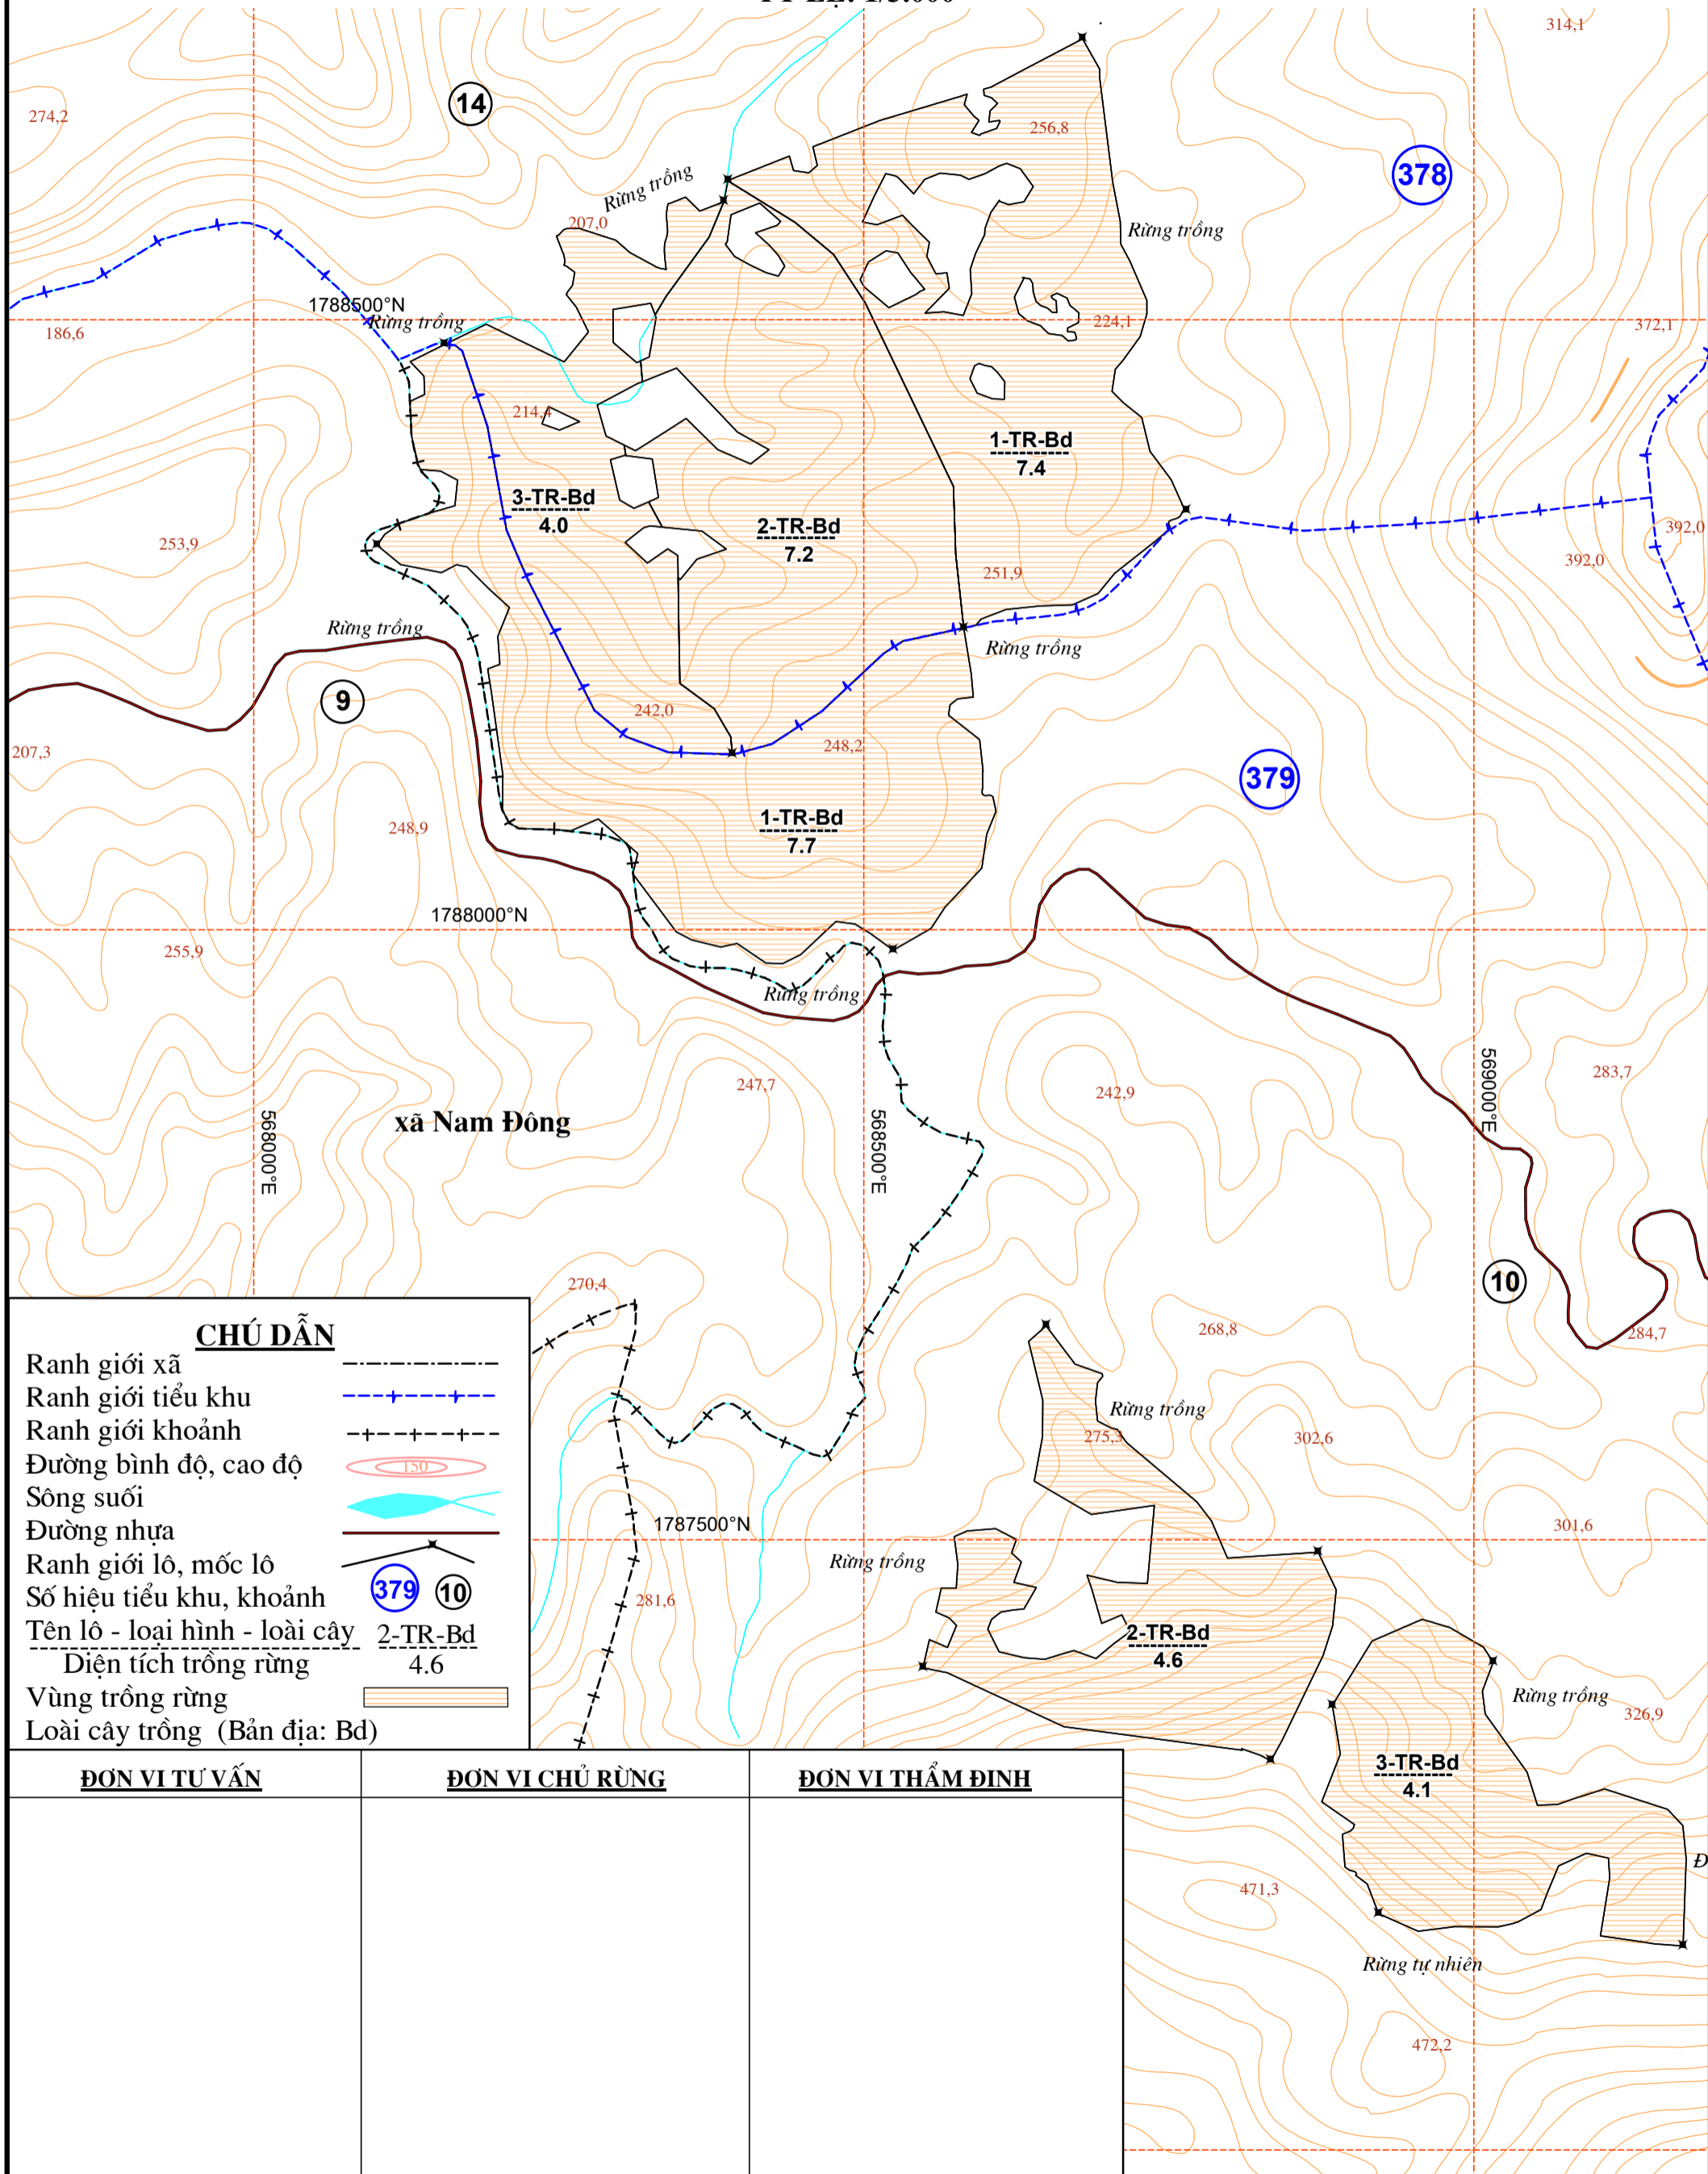

# BẢN ĐỒ THIẾT KẾ TRỒNG RỪNG THAY THẾ

ĐỊA ĐIỂM: KHOẢNH 14 TIỂU KHU 378 VÀ KHOẢNH 10 TIỂU KHU 379 - XÃ NAM ĐÔNG - TP HUẾ

ĐƠN VỊ: BAN QUẢN LÝ RỪNG PHÒNG HỘ NAM SÔNG HƯƠNG

TỶ LỆ: 1/5.000

## CHÚ DẪN

- Ranh giới xã
- Ranh giới tiểu khu
- Ranh giới khoảnh
- Đường bình độ, cao độ
- Sông suối
- Đường nhựa
- Ranh giới lô, mốc lô
- Số hiệu tiểu khu, khoảnh
- Tên lô - loại hình - loài cây
- Diện tích trồng rừng
- Vùng trồng rừng
- Loài cây trồng (Bản địa: Bd)