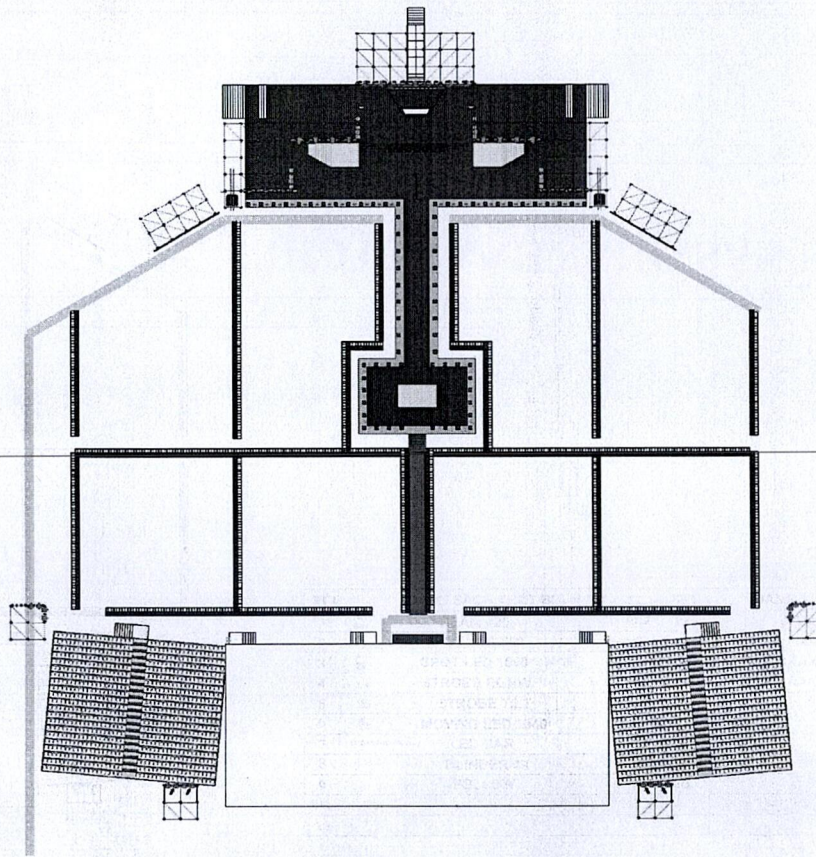

GIÁM ĐỐC
 NGUYỄN QUANG THIỆN

QUẢN LÝ KỸ THUẬT
 NGUYỄN LÊ GIANG

TÊN BẢN VẼ
NHÀ BẠT SỰ KIỆN

SÂN KHẤU
LỄ BÈ MẠC NĂM DLQG 2025

HỒ SƠ THIẾT KẾ THI CÔNG
 HOÀN THÀNH: 12 - 2025

TỈ LỆ
 1:.....

KÝ HIỆU
 KT
 17

A 17