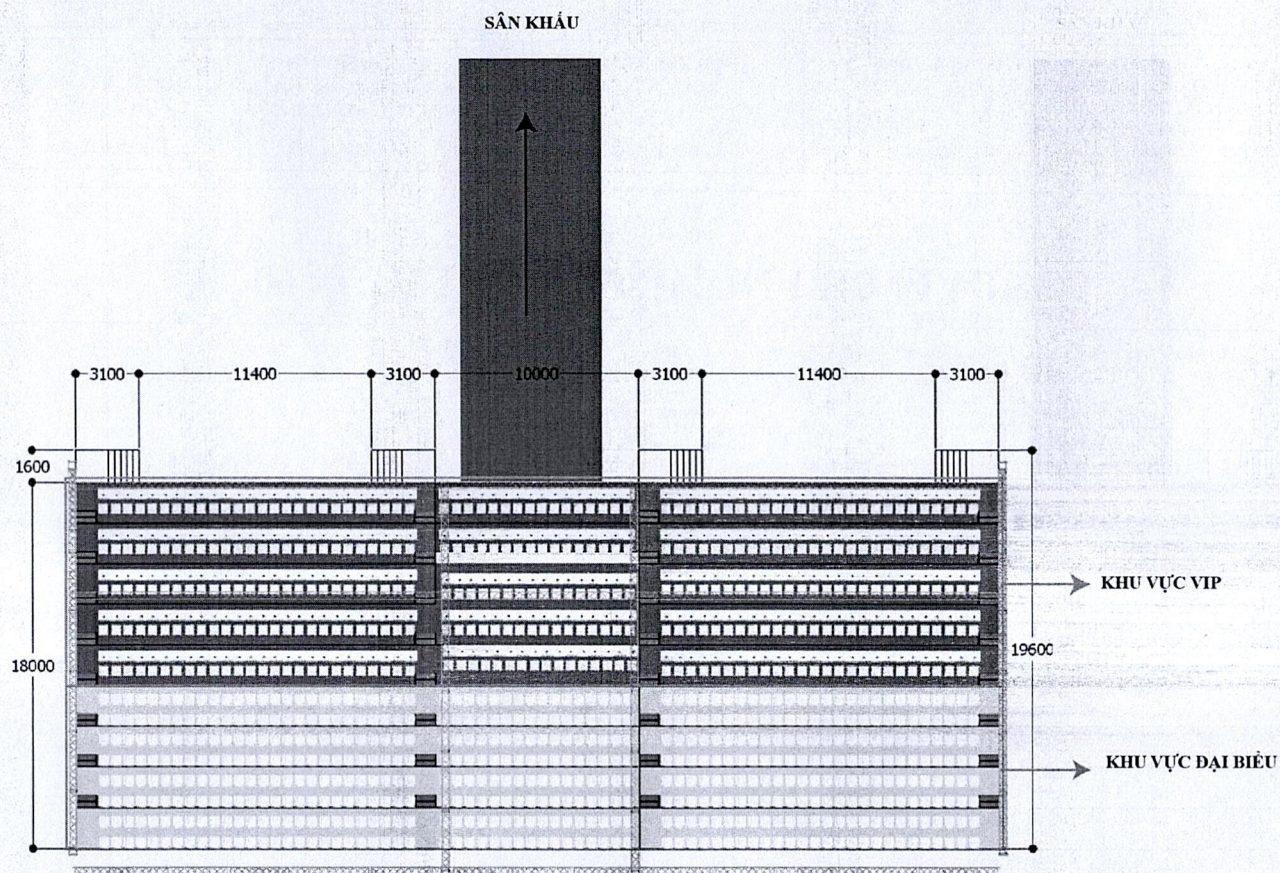

11 - BỐ TRÍ KHÁN ĐÀI VIP

TL: 1/100

SỞ DU LỊCH THÀNH PHỐ HUẾ ĐC: TẦNG 4, TOÀ NHÀ 4 TẦNG, KHU HÀNH CHÍNH TẬP TRUNG, PHƯỜNG VỸ DÀ, HUẾ, VIỆT NAM	ĐƠN VỊ THIẾT KẾ CÔNG TY TNHH BACKSTAGE EVENT	HẠNG MỤC HỆ THỐNG ÂM THANH, ẢNH SÁNG, LAYER TRUSS, KHÁN ĐÀI	CHỦ TRÌ THIẾT KẾ NGUYỄN LÊ MINH	THIẾT KẾ - VẼ: NGUYỄN THỊ NGÂN	CHƯƠNG TRÌNH NGHỆ THUẬT BÈ MẠC NĂM DU LỊCH QUỐC GIA HUẾ 2025	GIÁM ĐỐC NGUYỄN QUANG THIÊN	
	QUẢN LÝ KỸ THUẬT NGUYỄN LÊ GIANG	TÊN BẢN VẼ BỐ TRÍ KHÁN ĐÀI VIP	SÂN KHẤU LỄ BÈ MẠC NĂM DLQG 2025	HỒ SƠ THIẾT KẾ THI CÔNG HOÀN THÀNH: 12 - 2025	TỈ LỆ 1:....	KÝ HIỆU 	11 A