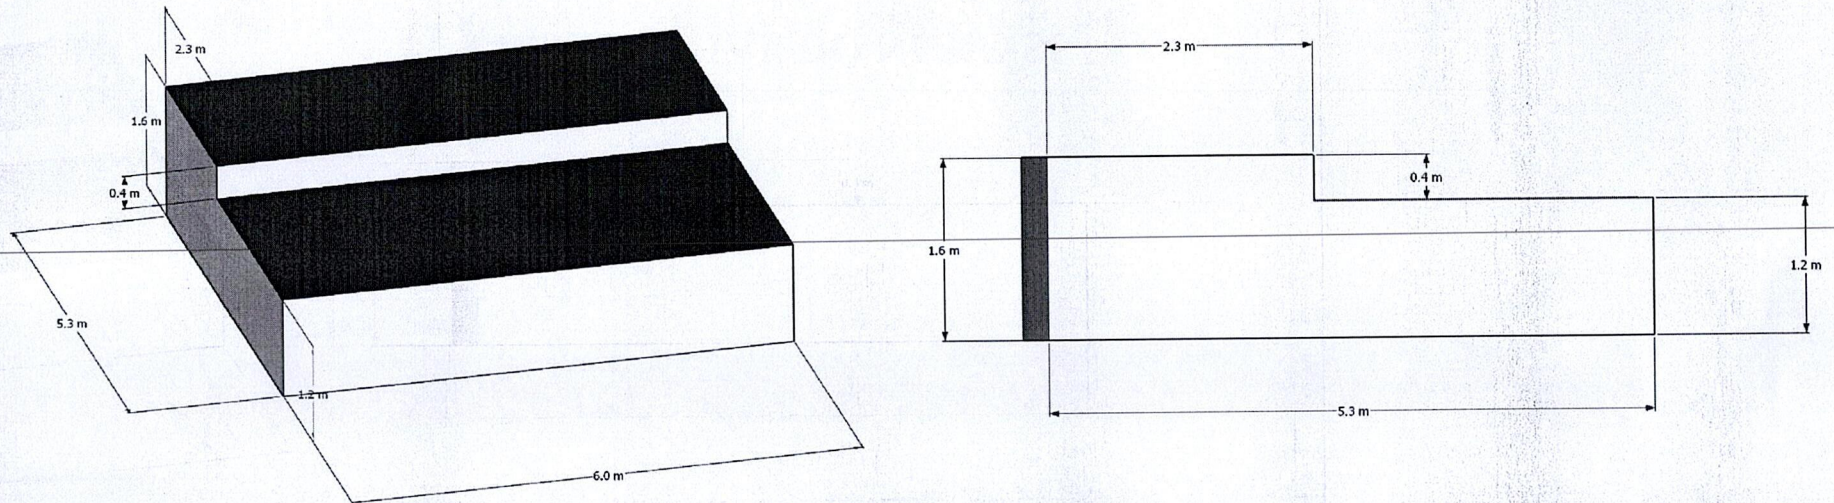

15 - SÀN FOH

15 - SÀN FOH

TL: 1/100

SỞ DU LỊCH THÀNH PHỐ HUẾ ĐC: TẦNG 4, TÒA NHÀ 4 TẦNG, KHU HÀNH CHÍNH TẬP TRUNG, PHƯỜNG VỸ DÀ, HUẾ, VIỆT NAM	ĐƠN VỊ THIẾT KẾ CÔNG TY TNHH BACKSTAGE EVENT	HẠNG MỤC HỆ THỐNG ÂM THANH, ẢNH SÁNG, LAYER TRUSS, KHẨN ĐÀI	CHỦ TRƯ THIẾT KẾ NGUYỄN LÊ MINH	THIẾT KẾ - VẼ: NGUYỄN THỊ NGÂN	CHƯƠNG TRÌNH NGHỆ THUẬT BẾ MẠC NĂM DU LỊCH QUỐC GIA HUẾ 2025	GIÁM ĐỐC NGUYỄN QUANG THIÊN	
	QUẢN LÝ KỸ THUẬT NGUYỄN LÊ GIANG	TÊN BẢN VẼ SÀN FOH	SÂN KHẤU LỄ BẾ MẠC NĂM DLQG 2025	HỒ SƠ THIẾT KẾ THI CÔNG HOÀN THÀNH: 12 - 2025	TỈ LỆ 1:....	KÝ HIỆU KT 15	A 15