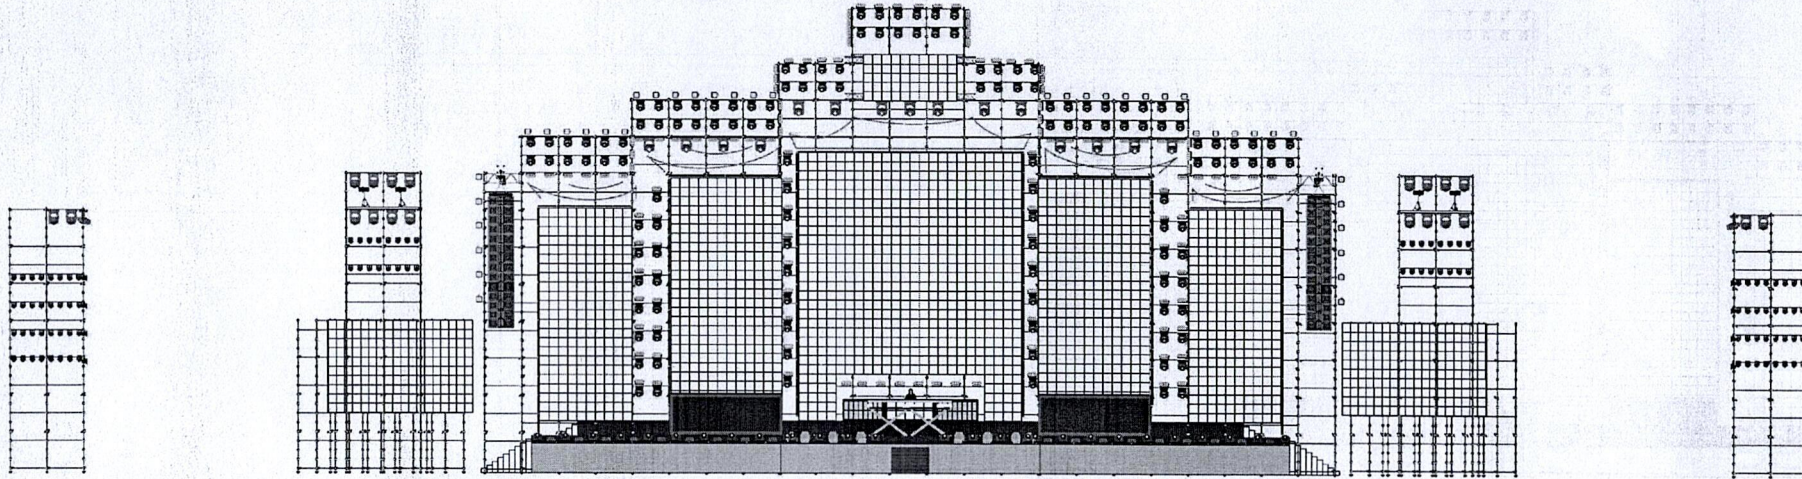

STT	DANH SÁCH THIẾT BỊ	SL	STT	DANH SÁCH THIẾT BỊ	SL
1	BEAM 420	202	12	MÁY HAZE	2
2	SPOT LED 800	17	13	MÁY KHÔ	10
3	SPOT LED 1000	39	14	BÀN GRAND MA3 FULLSIZE	1
4	STROBE RGBW	156	15	BÀN GRAND MA2 FULLSIZE	1
5	STROBE TILT	24	16		
6	MOVING LED 1940	42	17		
7	LED BAR	151	18		
8	BLINDER 4X	40	19		
9	FOLLOW	4	20		
10					
11					

19 - CHI TIẾT ÁNH SÁNG SÂN KHẤU 01

TL: 1/100

SỞ DU LỊCH THÀNH PHỐ HUẾ
ĐC: TẦNG 4, TOÀ NHÀ 4 TẦNG, KHU HÀNH CHÍNH TẬP TRUNG,
PHƯỜNG VỸ DÀ, HUẾ, VIỆT NAM

ĐƠN VỊ THIẾT KẾ
**CÔNG TY TNHH
BACKSTAGE EVENT**

QUẢN LÝ KỸ THUẬT
NGUYỄN LÊ GIANG

HẠNG MỤC
**HỆ THỐNG ÂM THANH,
ÁNH SÁNG, LAYER TRUSS,
KHẨN ĐÀI**

TÊN BẢN VẼ
**CHI TIẾT ÁNH SÁNG SÂN
KHẤU 01**

CHỦ TRÌ THIẾT KẾ
NGUYỄN LÊ MINH

**SÂN KHẤU
LỄ BẾ MẠC NĂM DLQG 2025**

THIẾT KẾ - VẼ:
NGUYỄN THỊ NGÂN

HỒ SƠ THIẾT KẾ THI CÔNG
HOÀN THÀNH: 12 - 2025

**CHƯƠNG TRÌNH NGHỆ
THUẬT BẾ MẠC NĂM
DU LỊCH QUỐC GIA
HUẾ 2025**

GIÁM ĐỐC
NGUYỄN QUANG THIÊN

TỈ LỆ
1:....

KÝ HIỆU

A 19