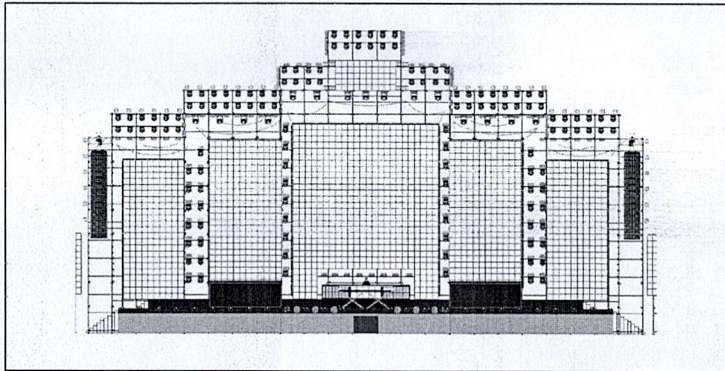

STT	DANH SÁCH THIẾT BỊ	SL	STT	DANH SÁCH THIẾT BỊ	SL
1	BEAM 420	202	12	MÁY HAZE	2
2	SPOT LED 800	17	13	MÁY KHÔ	10
3	SPOT LED 1000	39	14	BÀN GRAND MA3 FULLSIZE	1
4	STROBE RGBW	156	15	BÀN GRAND MA2 FULLSIZE	1
5	STROBE TILT	24	16		
6	MOVING LED 1940	42	17		
7	LED BAR	151	18		
8	BLINDER 4X	40	19		
9	FOLLOW	4	20		
10					
11					

19 - CHI TIẾT ÁNH SÁNG SÂN KHẤU 01

TL: 1/100

SỞ DU LỊCH THÀNH PHỐ HUẾ
ĐC: TẦNG 4, TOÀ NHÀ 4 TẦNG, KHU HÀNH CHÍNH TẬP TRUNG,
PHƯỜNG VỸ DÀ, HUẾ, VIỆT NAM

ĐƠN VỊ THIẾT KẾ
**CÔNG TY TNHH
BACKSTAGE EVENT**

QUẢN LÝ KỸ THUẬT
NGUYỄN LÊ GIANG

HẠNG MỤC
**HỆ THỐNG ÂM THANH,
ÁNH SÁNG, LAYER TRUSS,
KHẨN ĐÀI**

TÊN BẢN VẼ
**CHI TIẾT ÁNH SÁNG SÂN
KHẤU 01**

CHỦ TRÌ THIẾT KẾ
NGUYỄN LÊ MINH

**SÂN KHẤU
LỄ BẾ MẠC NĂM DLQG 2025**

THIẾT KẾ - VẼ:
NGUYỄN THỊ NGÂN

HỒ SƠ THIẾT KẾ THI CÔNG
HOÀN THÀNH: 12 - 2025

**CHƯƠNG TRÌNH NGHỆ
THUẬT BẾ MẠC NĂM
DU LỊCH QUỐC GIA
HUẾ 2025**

GIÁM ĐỐC
NGUYỄN QUANG THIÊN

TỈ LỆ
1:....

KÝ HIỆU

A 19