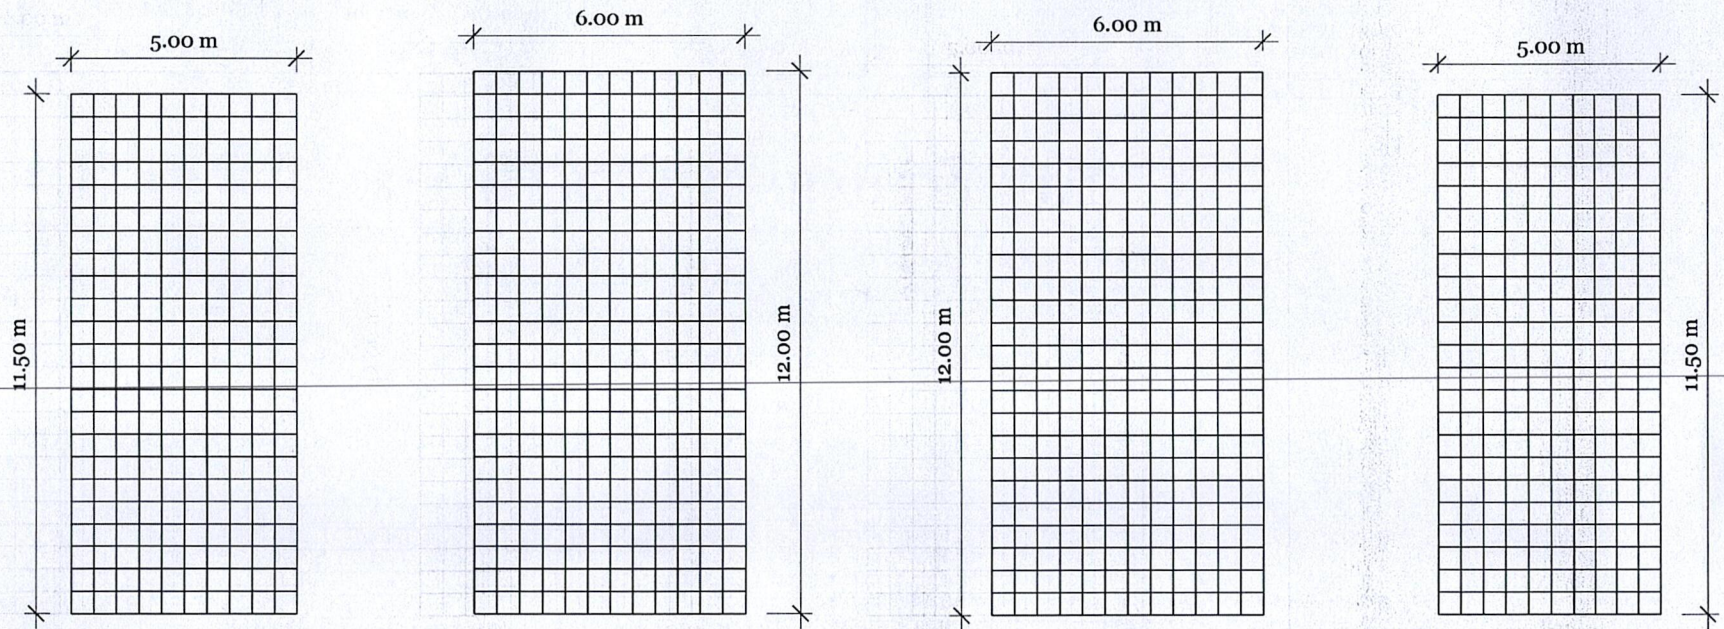

MÀN HÌNH LED HAI CÁNҺ TRÁI
 Màn hình Led P3 outdoor
 Cabin led: 0.5m x 0.5m.
 Số lượng cabin: 518
 Khối lượng: 129.5m²

MÀN HÌNH LED HAI CÁNҺ PHẢI
 Màn hình Led P3 outdoor
 Cabin led: 0.5m x 0.5m.
 Số lượng cabin: 518
 Khối lượng: 129.5m²