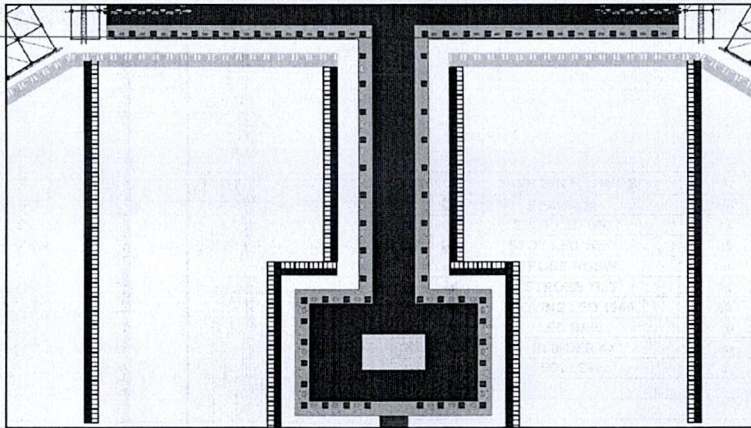

QUẢN LÝ KỸ THUẬT
NGUYỄN LÊ GIANG

HẠNG MỤC
**HỆ THỐNG ÂM THANH,
 ÁNH SÁNG, LAYER TRUSS,
 KHẨN ĐÀI**

TÊN BẢN VẼ
**CHI TIẾT ÁNH SÁNG SÂN
 KHẤU 01**

CHỦ TRÌ THIẾT KẾ
NGUYỄN LÊ MINH

**SÂN KHẤU
 LỄ BẾ MẠC NĂM DLQG 2025**

THIẾT KẾ - VẼ:
NGUYỄN THỊ NGÂN

HỒ SƠ THIẾT KẾ THI CÔNG
 HOÀN THÀNH: 12 - 2025

**CHƯƠNG TRÌNH NGHỆ
 THUẬT BẾ MẠC NĂM
 DU LỊCH QUỐC GIA
 HUẾ 2025**

GIÁM ĐỐC
NGUYỄN QUANG THIÊN

TỈ LỆ
 1:....

KÝ HIỆU

A 19

STT	DANH SÁCH THIẾT BỊ	SL	STT	DANH SÁCH THIẾT BỊ	SL
1	BEAM 420	202	12	MÁY HAZE	2
2	SPOT LED 800	17	13	MÁY KHÔI	10
3	SPOT LED 1000	39	14	BẢN GRAND MA3 FULLSIZE	1
4	STROBE RGBW	156	15	BẢN GRAND MA2 FULLSIZE	1
5	STROBE TILT	24	16		
6	MOVING LED 1940	42	17		
7	LED BAR	151	18		
8	BLINDER 4X	40	19		
9	FOLLOW	4	20		
10					
11					