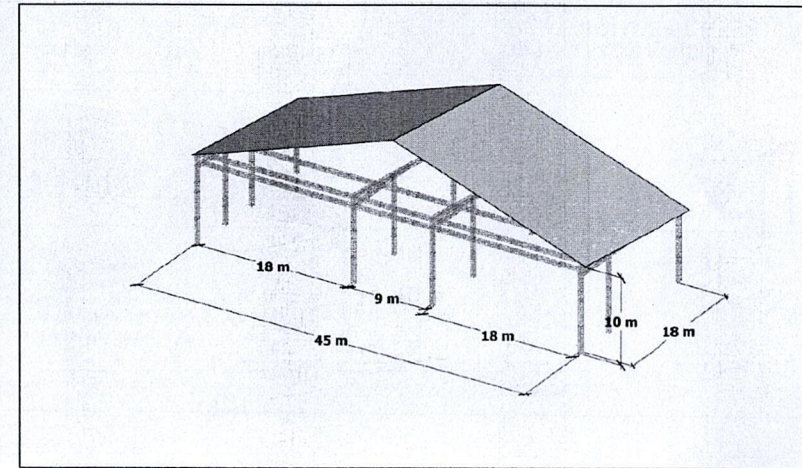

NHÀ BẠT KHẨN DÀI
Nhà bạt trụ truss che khu vực khán đài đại biểu, bạt xám, không bao gồm vải che trần
KT: 45m ngang x 18m Sâu, Trụ cao 10m
KT: 2m x 1.2m/1
Khối lượng: 810m

17 - NHÀ BẠT SỰ KIỆN

TL: 1/100