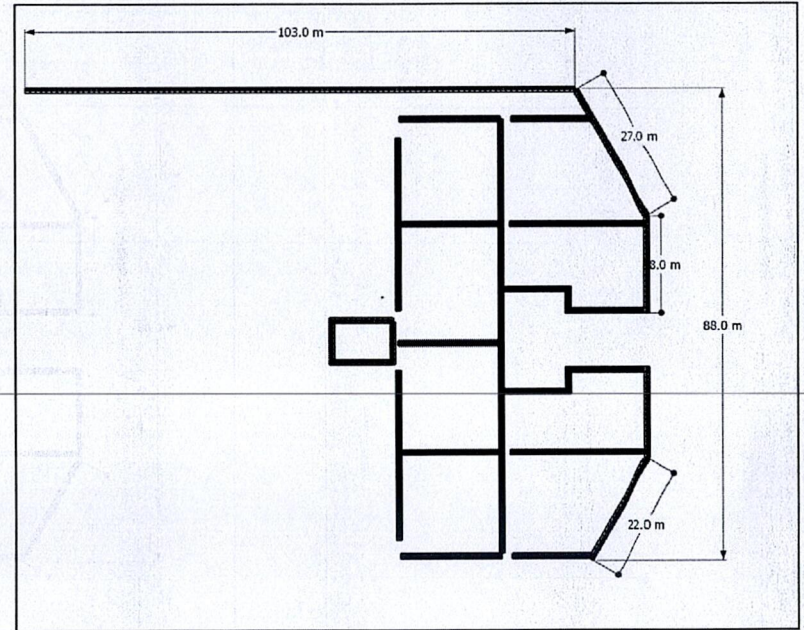

HÀNG RÀO CHỐNG LẬT
Khung thép mạ kẽm, chân chống chéo, liên kết móc an toàn. Dùng ngăn
cách và đảm bảo an ninh khu vực sự kiện.
KT: 2m x 1.2mH
Khối lượng: 900m

16 - HÀNG RÀO PHÂN LƯỜNG

TL: 1/100

  SỞ DU LỊCH THÀNH PHỐ HUẾ ĐC: TẦNG 4 TOÀ NHÀ 4 TẦNG, KHU HÀNH CHÍNH TẬP TRUNG, PHƯỜNG VỸ DA, HUE, VIETNAM	ĐƠN VỊ THIẾT KẾ CÔNG TY TNHH BACKSTAGE EVENT	HÀNG MỤC HỆ THỐNG ÂM THANH, ÁNH SÁNG, LAYER TRUSS, KHẨN ĐÀI	CHỦ TRÌ THIẾT KẾ NGUYỄN LÊ MINH	THIẾT KẾ - VẼ: NGUYỄN THỊ NGÂN	CHƯƠNG TRÌNH NGHỆ THUẬT BẾ MẠC NĂM DU LỊCH QUỐC GIA HUẾ 2025	GIÁM ĐỐC NGUYỄN QUANG THIÊN	
	QUẢN LÝ KỸ THUẬT NGUYỄN LÊ GIANG	TÊN BẢN VẼ HÀNG RÀO PHÂN LƯỜNG	SÂN KHẤU LỄ BẾ MẠC NĂM DLQG 2025	HỒ SƠ THIẾT KẾ THI CÔNG HOÀN THÀNH: 12 - 2025	TỈ LỆ 1:....	KÝ HIỆU 	A 16