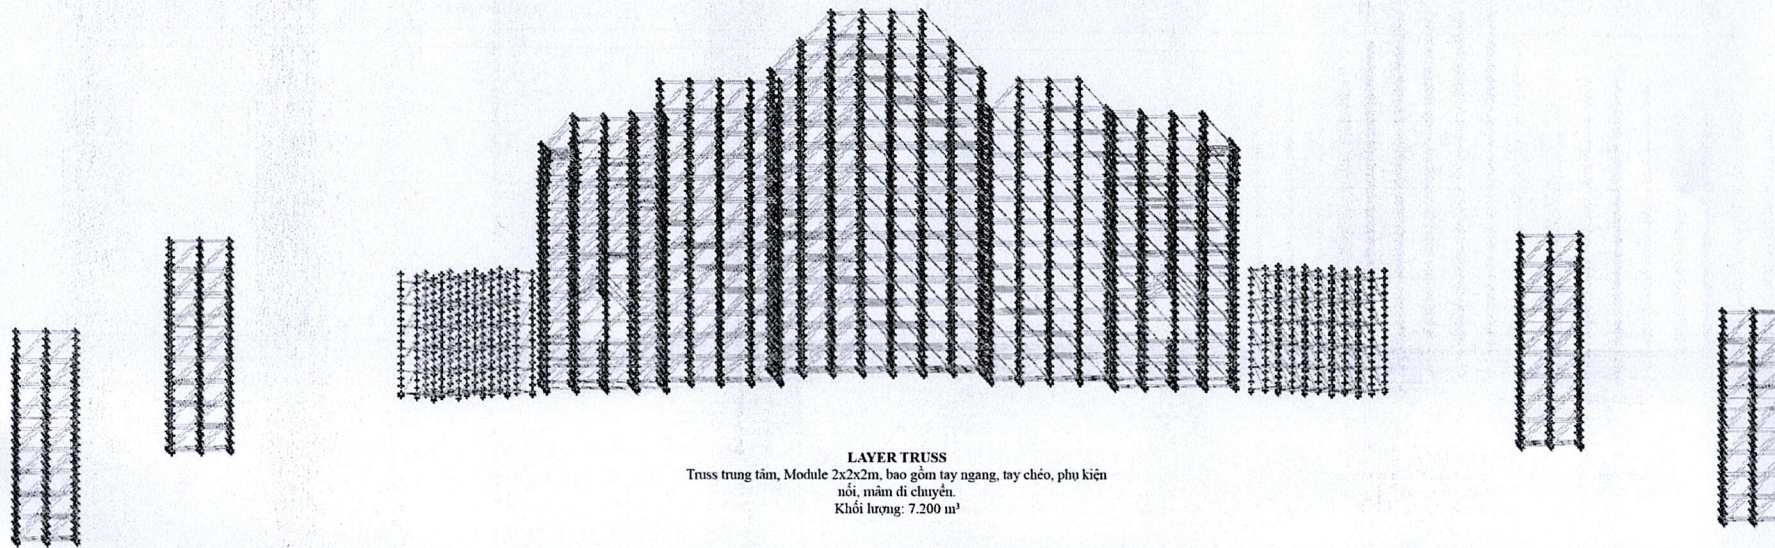

LAYER TRUSS
Truss trung tâm, Module 2x2x2m, bao gồm tay ngang, tay chéo, phụ kiện nối, mũm đi chuyên.
Khối lượng: 7.200 m³

04 - CHI TIẾT TỔNG THỂ KHỐI LƯỢNG LAYER TRUSS

TL: 1/100

SỞ DU LỊCH THÀNH PHỐ HUẾ ĐC: TẦNG 4, TOÀ NHÀ 4 TẦNG, KHU HÀNH CHÍNH TẬP TRUNG, PHƯỜNG VỸ DÀ, HUẾ, VIỆT NAM	ĐƠN VỊ THIẾT KẾ CÔNG TY TNHH BACKSTAGE EVENT	HẠNG MỤC HỆ THỐNG ÂM THANH, ẢNH SÁNG, LAYER TRUSS, KHẢN ĐÀI	CHỦ TRÌ THIẾT KẾ NGUYỄN LÊ MINH	THIẾT KẾ - VẼ: NGUYỄN THỊ NGÂN	CHƯƠNG TRÌNH NGHỆ THUẬT BẾ MẠC NĂM DU LỊCH QUỐC GIA HUẾ 2025	GIÁM ĐỐC NGUYỄN QUANG THIÊN	
	QUAN LÝ KỸ THUẬT NGUYỄN LÊ GIANG	TÊN BẢN VẼ BẢN VẼ CHI TIẾT TỔNG THỂ KHỐI LƯỢNG LAYER TRUSS	SÂN KHẤU LỄ BẾ MẠC NĂM DLQG 2025	HỒ SƠ THIẾT KẾ THI CÔNG HOÀN THÀNH: 12 - 2025	TỈ LỆ 1:....	KÝ HIỆU 	04 A