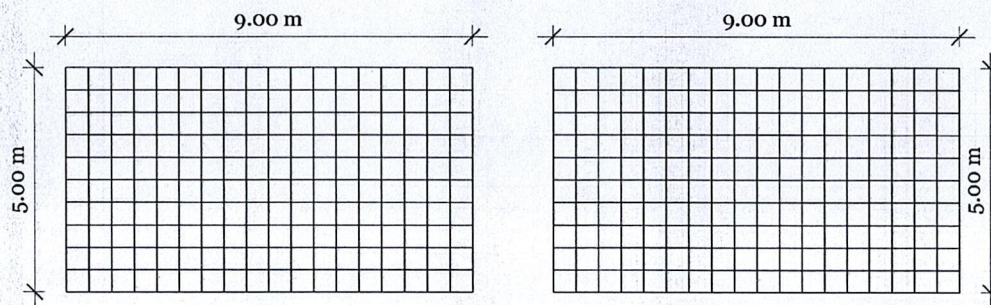

MÀN HÌNH LED LIVE
Màn hình Led P3 outdoor
Cabin led: 0.5m x 0.5m.
Số lượng cabin: 350
Khối lượng: 90m²

08 - CHI TIẾT MÀN HÌNH LED LIVE

TL: 1/100

SỞ DU LỊCH THÀNH PHỐ HUẾ ĐC: TẦNG 4, TÒA NHÀ 4 TẦNG, KHU HÀNH CHÍNH TẬP TRUNG, PHƯỜNG VY ĐÀ, HUẾ, VIỆT NAM	ĐƠN VỊ THIẾT KẾ CÔNG TY TNHH BACKSTAGE EVENT	HẠNG MỤC HỆ THỐNG ÂM THANH, ÁNH SÁNG, LAYER TRUSS, KHẢN ĐÀI	CHỦ TRÌ THIẾT KẾ NGUYỄN LÊ MINH	THIẾT KẾ - VẼ: NGUYỄN THỊ NGÂN	CHƯƠNG TRÌNH NGHỆ THUẬT BÈ MẠC NĂM DU LỊCH QUỐC GIA HUẾ 2025	GIÁM ĐỐC NGUYỄN QUANG THIÊN	
	QUẢN LÝ KỸ THUẬT NGUYỄN LÊ GIANG	TÊN BẢN VẼ CHI TIẾT MÀN HÌNH LED LIVE	SÂN KHẤU LÈ BÈ MẠC NĂM DLQG 2025	HỒ SƠ THIẾT KẾ THI CÔNG HOÀN THÀNH: 12 - 2025	TỈ LỆ 1:....	KÝ HIỆU 	08 A