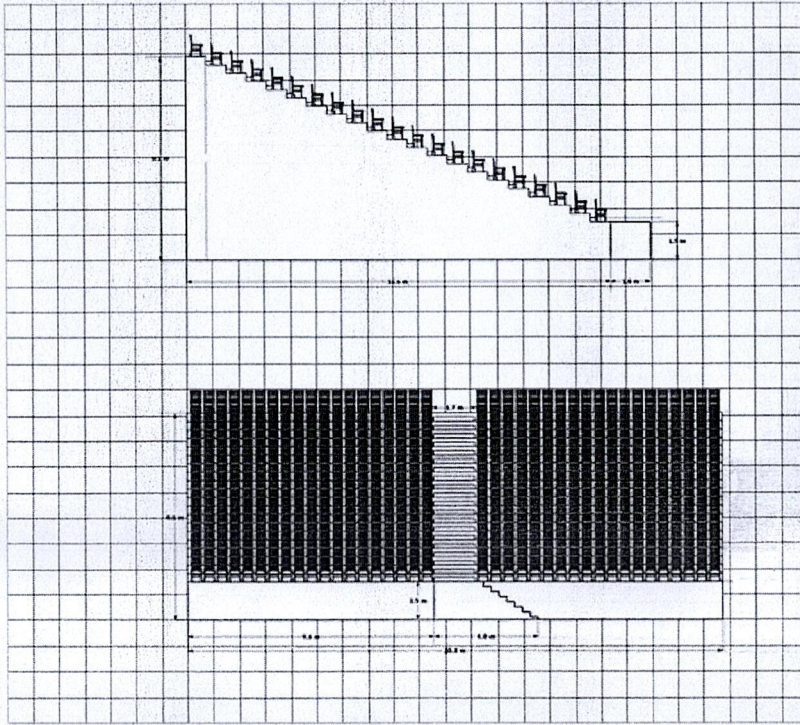

CHI TIẾT KHÁN ĐÀI ST1 & ST2
Hệ thống layer truss chuyên dụng. Trãi ván công nghiệp chịu lực.
Bao gồm lan can.
Ghế Tiffany
Số lượng: 2000 chỗ

13 - CHI TIẾT KỸ THUẬT & SỐ LƯỢNG KHÁN ĐÀI ST1, ST2

TL: 1/100

  SỞ DU LỊCH THÀNH PHỐ HUẾ ĐC: TẦNG 4, TOÀ NHÀ 4 TẦNG, KHU HASH CHINH TẬP TRUNG, PHƯỜNG VỸ DÀ, H. HUẾ, VIỆT NAM	ĐƠN VỊ THIẾT KẾ CÔNG TY TNHH BACKSTAGE EVENT	HẠNG MỤC HỆ THỐNG ÂM THANH, ÁNH SÁNG, LAYER TRUSS, KHÁN ĐÀI	CHỦ TRÌ THIẾT KẾ NGUYỄN LÊ MINH	THIẾT KẾ - VẼ NGUYỄN THỊ NGÂN	CHƯƠNG TRÌNH NGHỆ THUẬT BẾ MẠC NĂM DU LỊCH QUỐC GIA HUẾ 2025	GIÁM ĐỐC NGUYỄN QUANG THIỆN	
	QUAN LÝ KỸ THUẬT NGUYỄN LÊ GIANG	TÊN BẢN VẼ CHI TIẾT KỸ THUẬT & SỐ LƯỢNG KHÁN ĐÀI ST1, ST2	SÂN KHẤU LỄ BẾ MẠC NĂM DLQG 2025	HỒ SƠ THIẾT KẾ THI CÔNG HOÀN THÀNH: 12 - 2025	TỈ LỆ 1:....	KÝ HIỆU 	A 13