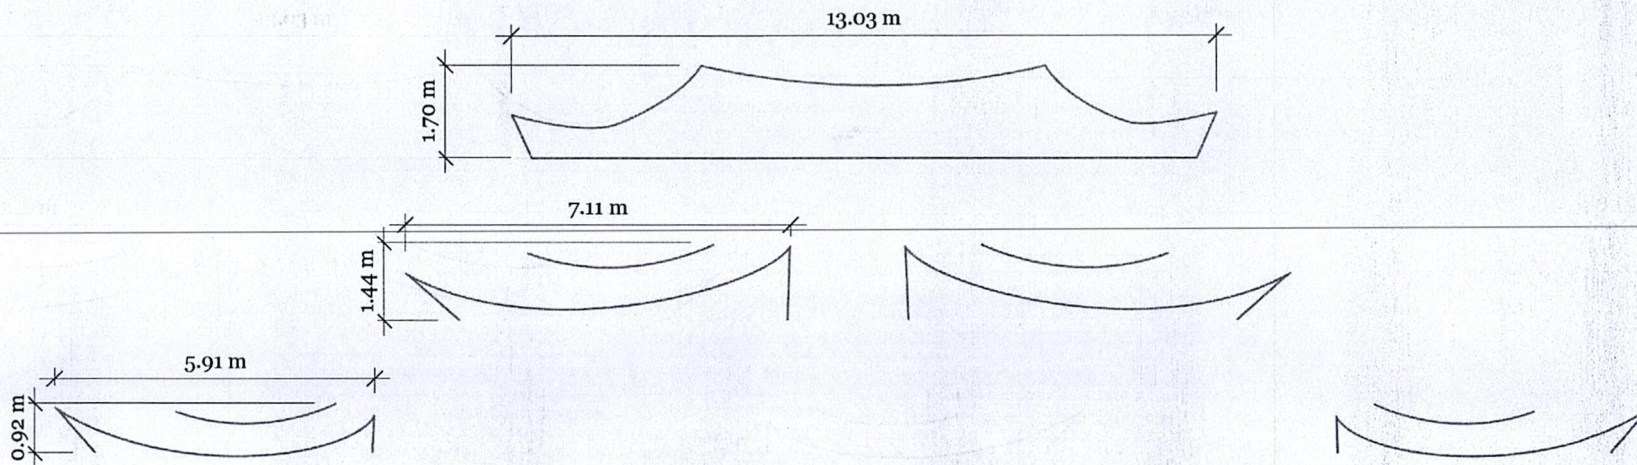

CẢNH TRÍ SÂN KHẤU
Khung sắt sơn tĩnh điện, uốn tạo hình theo thiết kế.
Chạy LED madrix
Khối lượng: 80m

09 - CHI TIẾT CẢNH TRÍ LED MADRIX

TL: 1/100

  SỞ DU LỊCH THÀNH PHỐ HUẾ ĐC: TẦNG 4 TOÀ NHÀ 4 TẦNG, KHU HÀNH CHÍNH TẬP TRUNG, PHƯỜNG VŨ ĐÀ, HUẾ, VIỆT NAM	ĐƠN VỊ THIẾT KẾ CÔNG TY TNHH BACKSTAGE EVENT NGUYỄN LÊ MINH	HẠNG MỤC HỆ THỐNG ÂM THANH, ẢNH SÁNG, LAYER TRUSS, KHẢN ĐÀI NGUYỄN LÊ MINH	CHỦ TRÌ THIẾT KẾ THÀNH MẠC NĂM DU LỊCH QUỐC GIA NGUYỄN LÊ MINH	THIẾT KẾ - VẼ: NGUYỄN THỊ NGÂN	CHƯƠNG TRÌNH NGHỆ THUẬT BẾ MẠC NĂM DU LỊCH QUỐC GIA HUẾ 2025	GIÁM ĐỐC NGUYỄN QUANG THIÊN	
	QUẢN LÝ KỸ THUẬT SÂN KHẤU LỄ BẾ MẠC NĂM DU LỊCH QUỐC GIA NGUYỄN LÊ GIANG	TÊN BẢN VẼ CHI TIẾT CẢNH TRÍ LED MADRIX	SÂN KHẤU LỄ BẾ MẠC NĂM DLQG 2025	HỒ SƠ THIẾT KẾ THI CÔNG HOÀN THÀNH: 12 - 2025	TỈ LỆ 1:....	KÝ HIỆU 	A 09