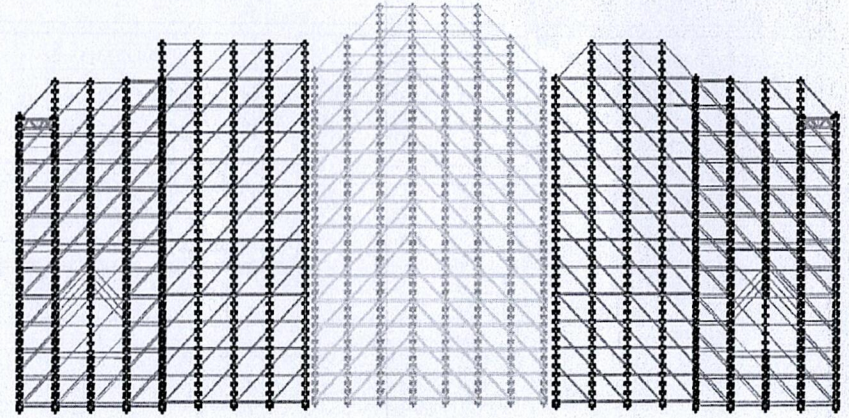

LAYER TRUSS
 Truss trung tâm, Module 2x2x2m, bao gồm tay ngang, tay chéo, phụ kiện nối, mũm đi chuyên.
 Khối lượng: 7.200 m³

04 - CHI TIẾT TỔNG THỂ KHỐI LƯỢNG LAYER TRUSS

TL: 1/100

<p>SỞ DU LỊCH THÀNH PHỐ HUẾ ĐC: TẦNG 4, TOÀ NHÀ 4 TẦNG, KHU HÀNH CHÍNH TẬP TRUNG, PHƯỜNG VỸ DÀ, HUẾ, VIỆT NAM</p>	ĐƠN VỊ THIẾT KẾ CÔNG TY TNHH BACKSTAGE EVENT	HẠNG MỤC HỆ THỐNG ÂM THANH, ẢNH SÁNG, LAYER TRUSS, KHẢN ĐÀI	CHỦ TRÌ THIẾT KẾ NGUYỄN LÊ MINH	THIẾT KẾ - VẼ: NGUYỄN THỊ NGÂN	CHƯƠNG TRÌNH NGHỆ THUẬT BẾ MẠC NĂM DU LỊCH QUỐC GIA HUẾ 2025	GIÁM ĐỐC NGUYỄN QUANG THIÊN
	QUAN LÝ KỸ THUẬT NGUYỄN LÊ GIANG	TÊN BẢN VẼ BẢN VẼ CHI TIẾT TỔNG THỂ KHỐI LƯỢNG LAYER TRUSS	SÂN KHẤU LỄ BẾ MẠC NĂM DLQG 2025	HỒ SƠ THIẾT KẾ THI CÔNG HOÀN THÀNH: 12 - 2025	TỈ LỆ 1:....	KÝ HIỆU

LAYER TRUSS TRUNG TÂM
Truss trung tâm, Module 2x2x2m, bao gồm tay ngang, tay chéo, phụ kiện nối, mâm di chuyển.
Khối lượng: 2.300 m³

LAYER 2 BÊN CẢNH
Truss trung tâm, Module 2x2x2m, bao gồm tay ngang, tay chéo, phụ kiện nối, mâm di chuyển.
Khối lượng: 4.000 m³