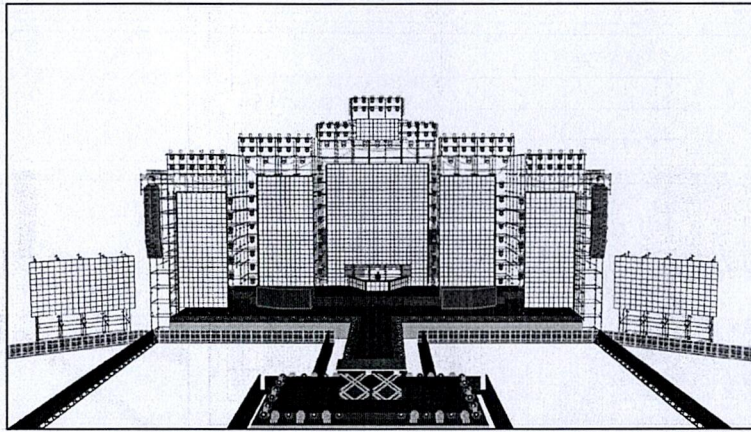

THIẾT KẾ - VẼ:
NGUYỄN THỊ NGÂN

HỒ SƠ THIẾT KẾ THI CÔNG
 HOÀN THÀNH: 12 - 2025

**CHƯƠNG TRÌNH NGHỆ
 THUẬT BẾ MẠC NĂM
 DU LỊCH QUỐC GIA
 HUẾ 2025**

GIÁM ĐỐC
NGUYỄN QUANG THIÊN

TỈ LỆ
 1:....

KÝ HIỆU

A 19

STT	DANH SÁCH THIẾT BỊ	SL	STT	DANH SÁCH THIẾT BỊ	SL
1	BEAM 420	202	12	MÁY HAZE	2
2	SPOT LED 800	17	13	MÁY KHÔI	10
3	SPOT LED 1000	39	14	BẢN GRAND MA3 FULLSIZE	1
4	STROBE RGBW	156	15	BẢN GRAND MA2 FULLSIZE	1
5	STROBE TILT	24	16		
6	MOVING LED 1940	42	17		
7	LED BAR	151	18		
8	BLINDER 4X	40	19		
9	FOLLOW	4	20		
10					
11					