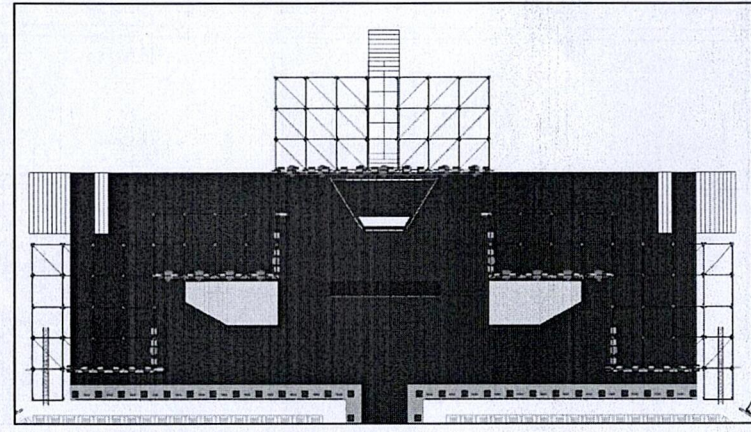

QUẢN LÝ KỸ THUẬT
NGUYỄN LÊ GIANG

HẠNG MỤC
**HỆ THỐNG ÂM THANH,
 ÁNH SÁNG, LAYER TRUSS,
 KHẨN ĐÀI**

TÊN BẢN VẼ
**CHI TIẾT ÁNH SÁNG SÂN
 KHẤU 01**

CHỦ TRÌ THIẾT KẾ
NGUYỄN LÊ MINH

**SÂN KHẤU
 LỄ BẾ MẠC NĂM DLQG 2025**

THIẾT KẾ - VẼ:
NGUYỄN THỊ NGÂN

HỒ SƠ THIẾT KẾ THI CÔNG
 HOÀN THÀNH: 12 - 2025

**CHƯƠNG TRÌNH NGHỆ
 THUẬT BẾ MẠC NĂM
 DU LỊCH QUỐC GIA
 HUẾ 2025**

GIÁM ĐỐC
NGUYỄN QUANG THIÊN

TỈ LỆ
 1:....

KÝ HIỆU

A 19

STT	DANH SÁCH THIẾT BỊ	SL	STT	DANH SÁCH THIẾT BỊ	SL
1	BEAM 420	202	12	MÁY HAZE	2
2	SPOT LED 800	17	13	MÁY KHÔI	10
3	SPOT LED 1000	39	14	BẢN GRAND MA3 FULLSIZE	1
4	STROBE RGBW	156	15	BẢN GRAND MA2 FULLSIZE	1
5	STROBE TILT	24	16		
6	MOVING LED 1940	42	17		
7	LED BAR	151	18		
8	BLINDER 4X	40	19		
9	FOLLOW	4	20		
10					
11					

QUẢN LÝ KỸ THUẬT
NGUYỄN LÊ GIANG

HẠNG MỤC
**HỆ THỐNG ÂM THANH,
ÁNH SÁNG, LAYER TRUSS,
KHẨN ĐÀI**

TÊN BẢN VẼ
**CHI TIẾT ÁNH SÁNG SÂN
KHẤU ĐẶT SÀN**

CHỦ TRƯ THIẾT KẾ
NGUYỄN LÊ MINH

SÂN KHẤU
LỄ BẾ MẠC NĂM DLQG 2025