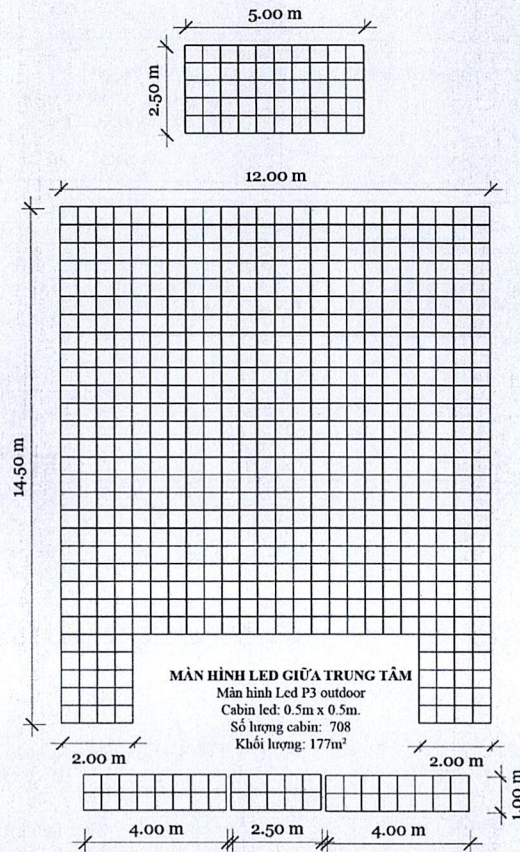

06 - CHI TIẾT MÀN HÌNH LED TRUNG TÂM

TL: 1/100

  SỞ DU LỊCH THÀNH PHỐ HUẾ ĐC: TẦNG 4, TÒA NHÀ 4 TẦNG, KHU HÀNH CHÍNH TẬP TRUNG, PHƯỜNG VỸ ĐÀ, HUẾ, VIỆT NAM	ĐƠN VỊ THIẾT KẾ CÔNG TY TNHH BACKSTAGE EVENT	HÀNG MỤC HỆ THỐNG ÂM THANH, ÁNH SÁNG, LAYER TRUSS, KHẢN ĐÀI	CHỦ TRÌ THIẾT KẾ NGUYỄN LÊ MINH	THIẾT KẾ - VẼ: NGUYỄN THỊ NGÂN	CHƯƠNG TRÌNH NGHỆ THUẬT BỀ MẠC NĂM DU LỊCH QUỐC GIA HUẾ 2025	GIÁM ĐỐC NGUYỄN QUANG THIÊN	
	QUẢN LÝ KỸ THUẬT NGUYỄN LÊ GIANG	TÊN BẢN VẼ CHI TIẾT MÀN HÌNH LED TRUNG TÂM	SÂN KHẤU LỄ BỀ MẠC NĂM DLQG 2025	HỒ SƠ THIẾT KẾ THI CÔNG HOÀN THÀNH: 12 - 2025	TỈ LỆ 1:....	KÝ HIỆU 	06 A