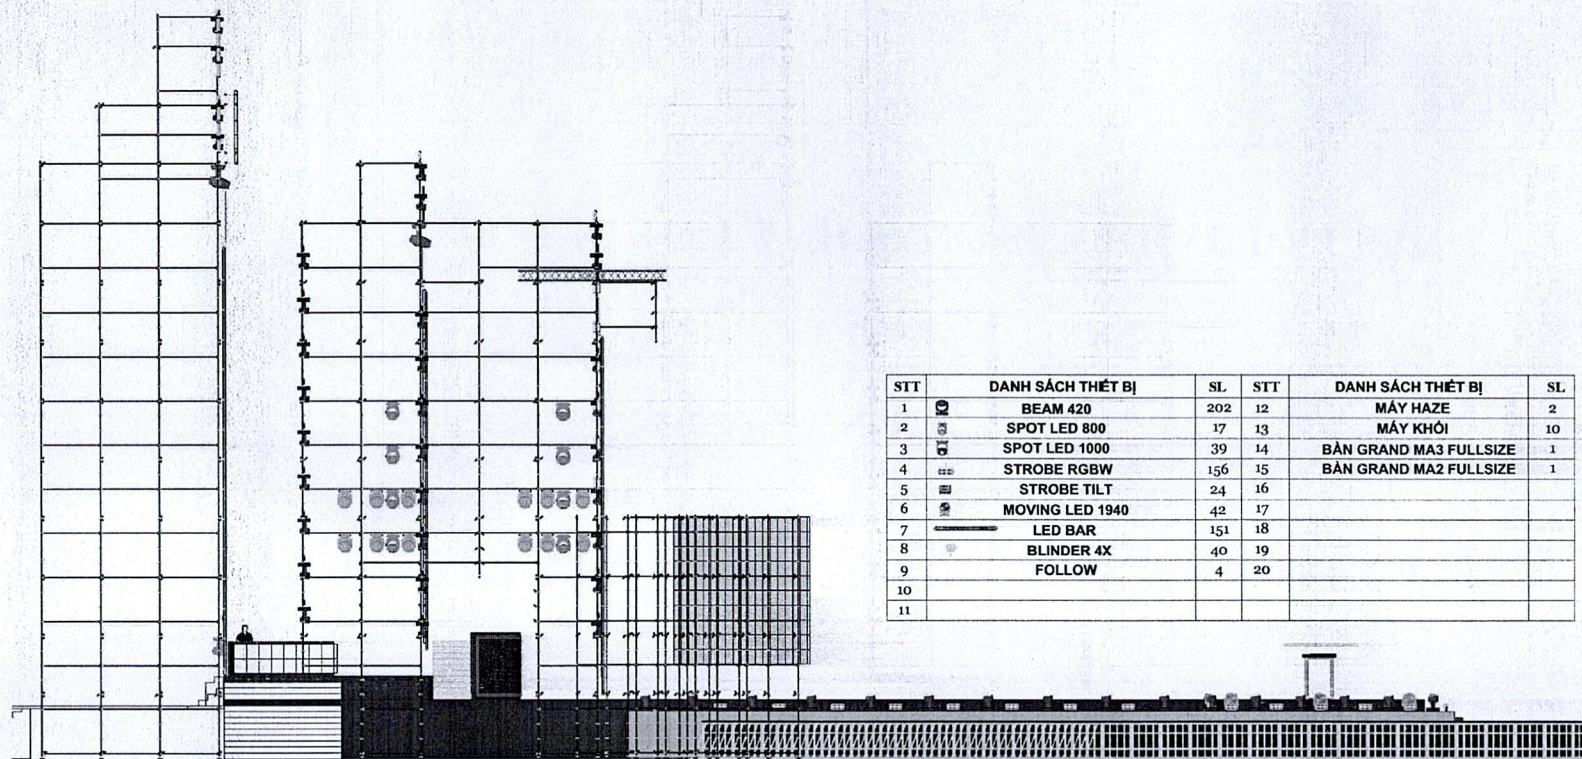

21 - CHI TIẾT ÁNH SÁNG SÂN KHẤU MẶT HÔNG

TL: 1/100

SỞ DU LỊCH THÀNH PHỐ HUẾ
ĐC: TẦNG 4 TOÀ NHÀ 4 TẦNG, KHU HÀNH CHÍNH TẬP TRUNG,
PHƯỜNG VỸ DÀ, HUẾ, VIỆT NAM

ĐƠN VỊ THIẾT KẾ
**CÔNG TY TNHH
BACKSTAGE EVENT**

HẠNG MỤC
**HIỆ THỐNG ÂM THANH,
ÁNH SÁNG, LAYER TRUSS,
KHẨN ĐÀI**

CHỦ TRÌ THIẾT KẾ
NGUYỄN LÊ MINH

THIẾT KẾ - VẼ:
NGUYỄN THỊ NGÂN

CHƯƠNG TRÌNH NGHỆ
THUẬT BẾ MẠC NĂM
DU LỊCH QUỐC GIA
HUẾ 2025

GIÁM ĐỐC
NGUYỄN QUANG THIÊN

QUẢN LÝ KỸ THUẬT
NGUYỄN LÊ GIANG

TÊN BẢN VẼ
**CHI TIẾT ÁNH SÁNG SÂN
KHẤU MẶT HÔNG**

SÂN KHẤU
LỄ BẾ MẠC NĂM DLQG 2025

HỒ SƠ THIẾT KẾ THI CÔNG
HOÀN THÀNH: 12 - 2025

TỈ LỆ
1:....

KÝ HIỆU

A 21