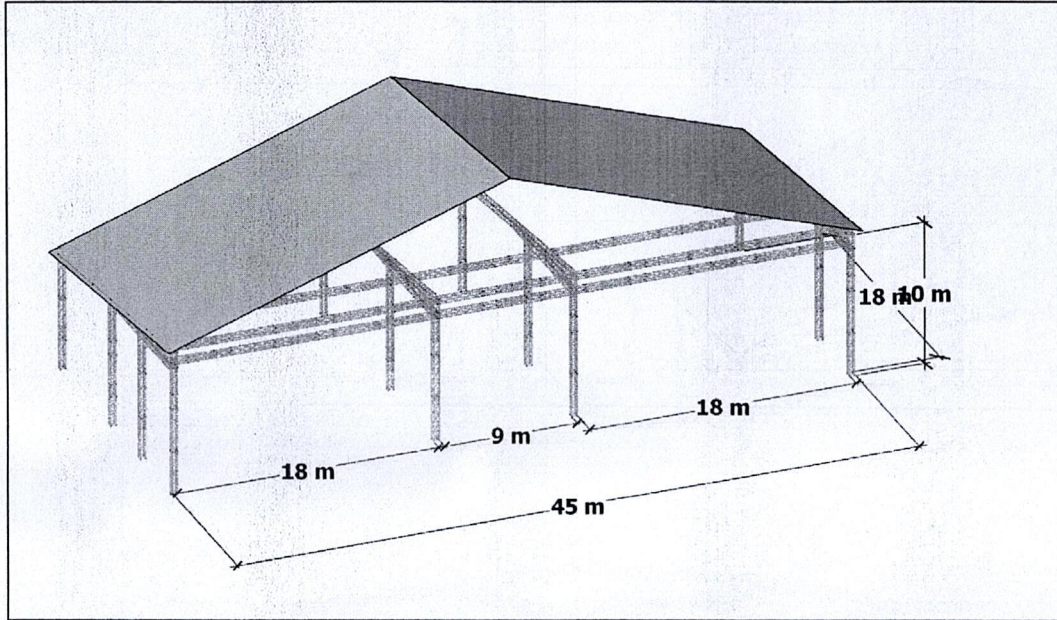

NHÀ BẠT KHẨN DÀI
Nhà bạt trụ truss che khu vực khán đài đại biểu, bạt xám, không bao gồm vải che trần
KT: 45m ngang x 18m Sâu, Trụ cao 10m
KT: 2m x 1.2m/1
Khối lượng: 810m

17 - NHÀ BẠT SỰ KIỆN

TL: 1/100