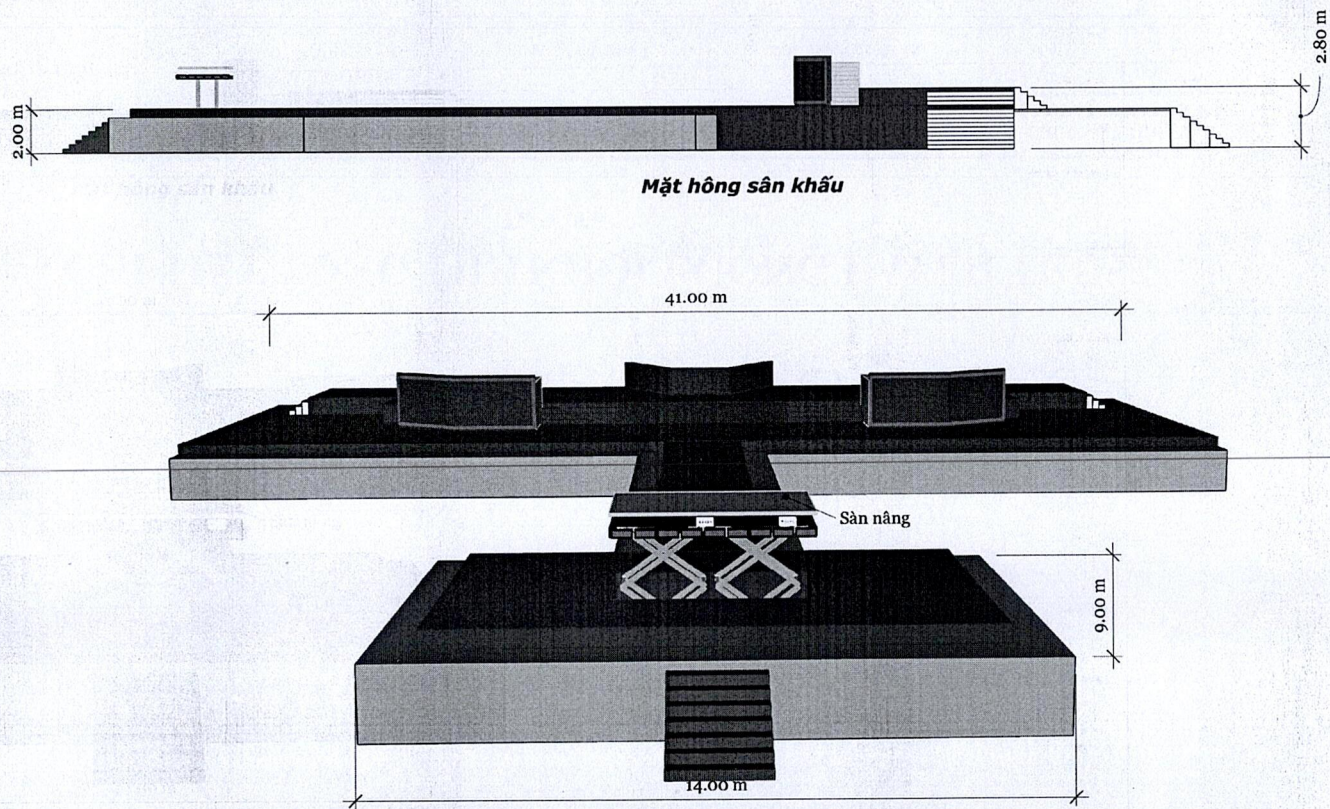

03 - CHI TIẾT MẶT ĐỨNG VÀ MẶT HÔNG SÂN KHẤU

TL: 1/100

SỞ DU LỊCH THÀNH PHỐ HUẾ ĐC: TẦNG 4, TÒA NHÀ 4 TẦNG, KHU HÀNH CHÍNH TẬP TRUNG, PHƯỜNG VỸ DÀ, HUẾ, VIỆT NAM	ĐƠN VỊ THIẾT KẾ CÔNG TY TNHH BACKSTAGE EVENT	HẠNG MỤC HỆ THỐNG ÂM THANH, ẢNH SÁNG, LAYER TRUSS, KHẨN ĐÀI	CHỦ TRƯ THIẾT KẾ NGUYỄN LÊ MINH	THIẾT KẾ - VẼ: NGUYỄN THỊ NGÂN	CHƯƠNG TRÌNH NGHỆ THUẬT BẾ MẠC NĂM DU LỊCH QUỐC GIA HUẾ 2025	GIÁM ĐỐC NGUYỄN QUANG THIÊN	
	QUẢN LÝ KỸ THUẬT NGUYỄN LÊ GIANG	TÊN BẢN VẼ BẢN VẼ CHI TIẾT MẶT ĐỨNG VÀ MẶT HÔNG SÂN KHẤU	SÂN KHẤU LỄ BẾ MẠC NĂM DLQG 2025	HỒ SƠ THIẾT KẾ THI CÔNG HOÀN THÀNH: 12 - 2025	TỈ LỆ 1:....	KÝ HIỆU KT 03	A 03