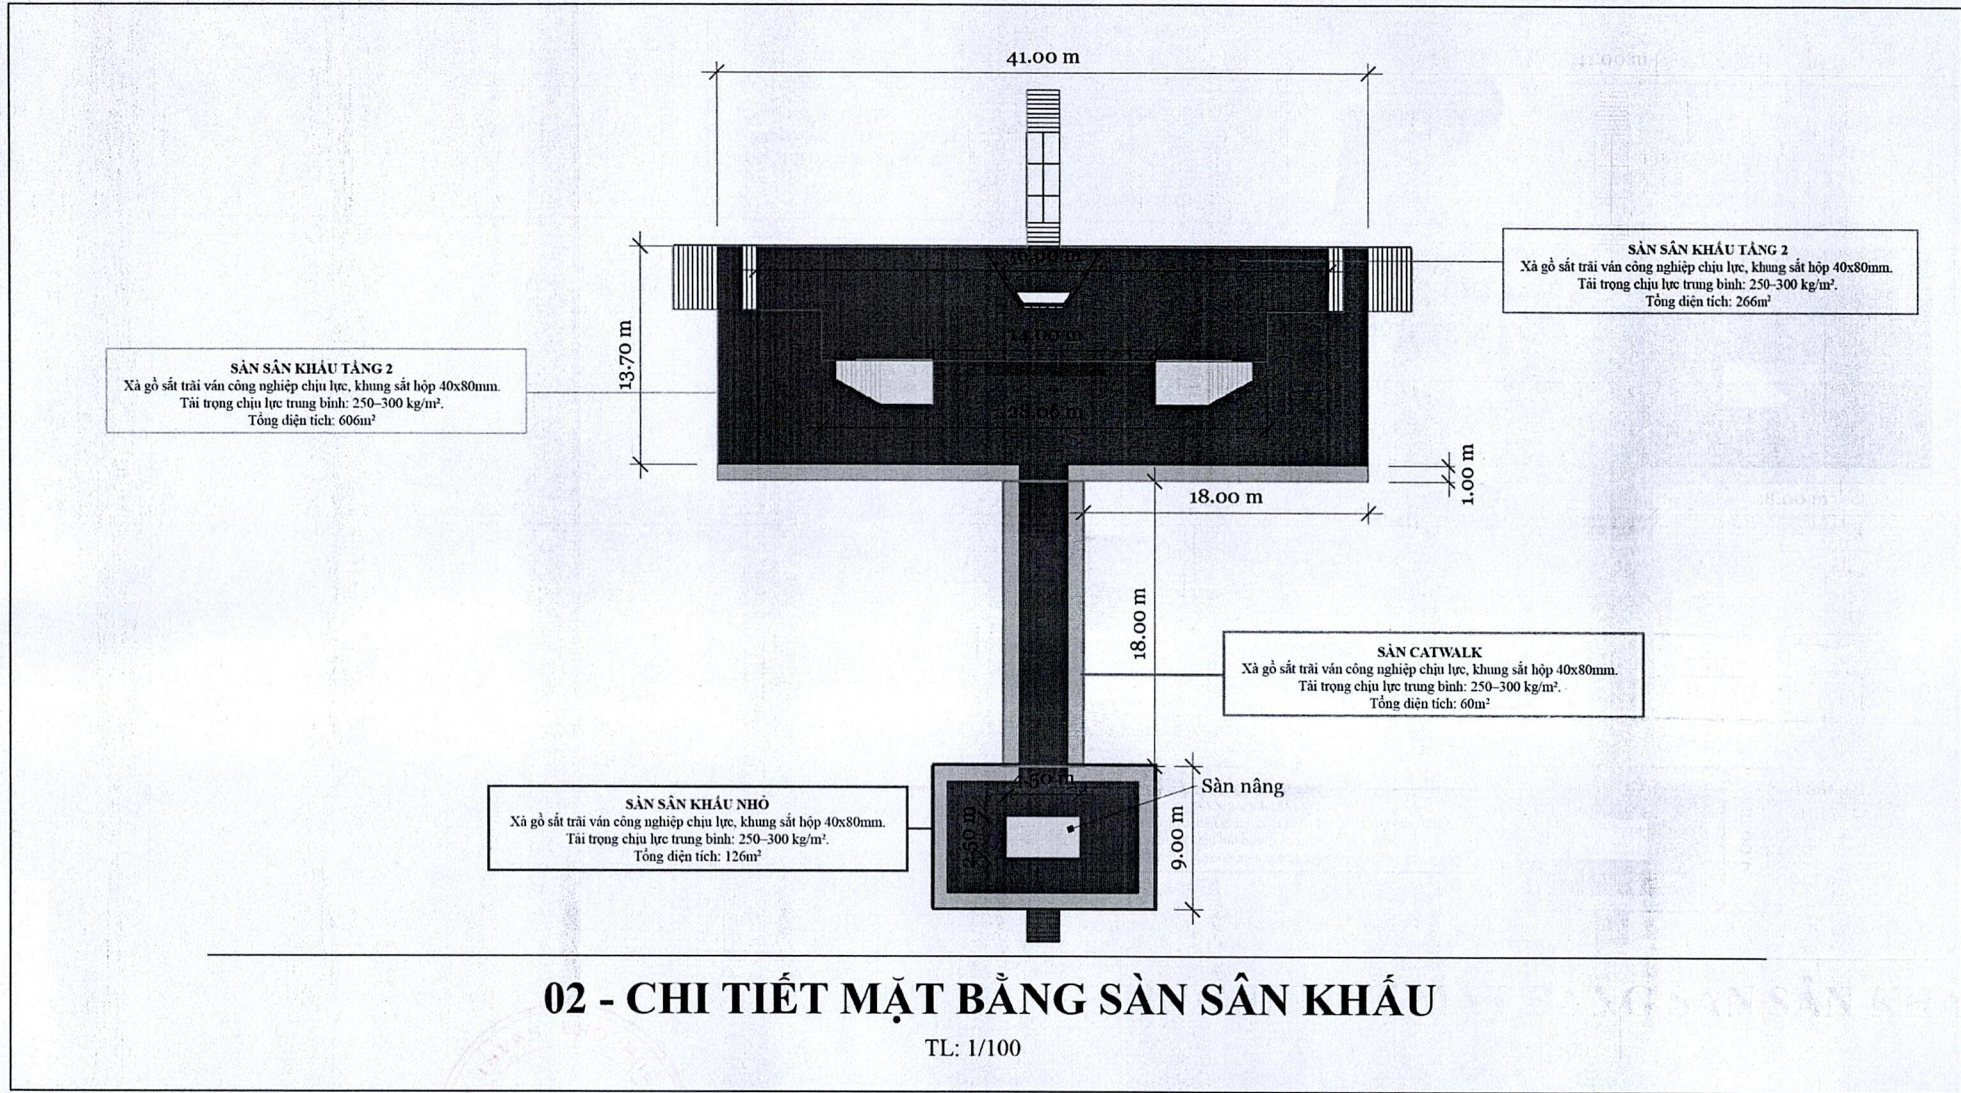

01 - CHI TIẾT TỔNG THỂ SÂN KHẤU

CHI TIẾT TRIỂN KHAI SỐ LƯỢNG TRUSS/LAYER, SÀN SÂN KHẤU, MÀN HÌNH LED THEO ĐO ĐẠT THỰC TẾ
 TL: 1/100

 SỞ DU LỊCH THÀNH PHỐ HUẾ <small>ĐC: TẦNG 4 TÒA NHÀ 4 TẦNG, KHU HÀNH CHÍNH TẬP TRUNG, PHƯỜNG VŨ ĐÀ, HUẾ, VIỆT NAM</small>	ĐƠN VỊ THIẾT KẾ CÔNG TY TNHH BACKSTAGE EVENT <small>NGUYỄN LÊ MINH</small>	HẠNG MỤC HỆ THỐNG ÂM THANH, ẢNH SÁNG, LAYER TRUSS, KHẨN ĐÀI	CHỦ TRƯ THIẾT KẾ <small>CHỦ TRƯ THIẾT KẾ</small> <small>TRƯỞNG BAN AN TOÀN</small> <small>ĐIỀU HÀNH CHỖ</small> NGUYỄN LÊ MINH	THIẾT KẾ - VẼ: NGUYỄN THỊ NGÂN	CHƯƠNG TRÌNH NGHỆ THUẬT BẾ MẠC NĂM DU LỊCH QUỐC GIA HUẾ 2025	GIÁM ĐỐC NGUYỄN QUANG THIÊN
	QUẢN LÝ KỸ THUẬT <small>SÂN KHẤU</small> <small>LỄ BẾ MẠC NĂM DLQG 2025</small> NGUYỄN LÊ GIANG	TÊN BẢN VẼ BẢN VẼ CHI TIẾT TỔNG THỂ SÂN KHẤU	SÂN KHẤU LỄ BẾ MẠC NĂM DLQG 2025	HỒ SƠ THIẾT KẾ THI CÔNG HOÀN THÀNH: 12 - 2025	TỈ LỆ 1:....	KÝ HIỆU 

ĐƠN VỊ THIẾT KẾ CÔNG TY TNHH BACKSTAGE EVENT
QUẢN LÝ KỸ THUẬT NGUYỄN LÊ GIANG

HẠNG MỤC HỆ THỐNG ÂM THANH, ÁNH SÁNG, LAYER TRUSS, KHẢN ĐÀI
TÊN BẢN VẼ BẢN VẼ CHI TIẾT MẶT BẰNG SÀN SÂN KHẤU

CHỦ TRƯỞNG THIẾT KẾ NGUYỄN LÊ MINH
SÂN KHẤU LỄ BẾ MẠC NĂM DLQG 2025