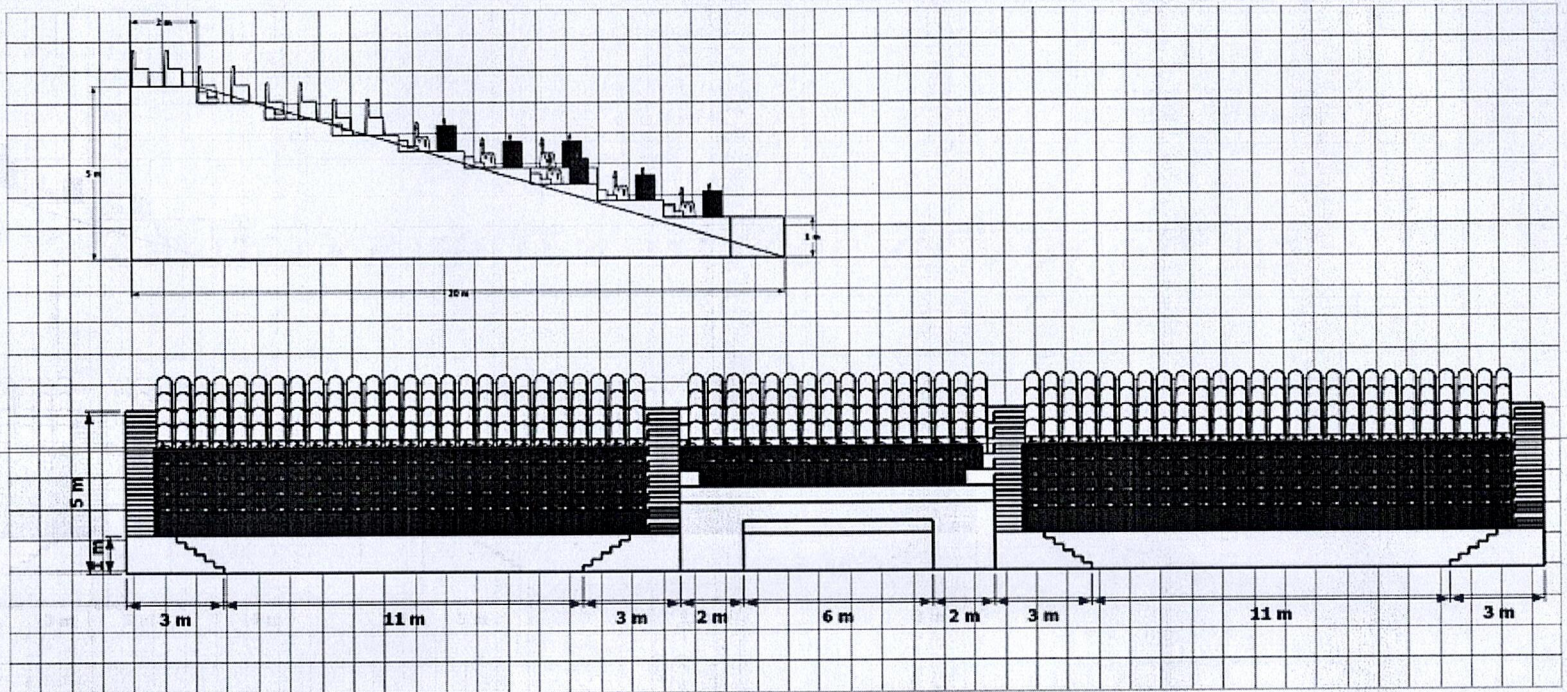

CHI TIẾT KHÁN ĐÀI VIP
Hệ thống layer truss chuyên dụng. Trãi ván công nghiệp chịu lực.
Bao gồm lan can.
Bàn có kích thước ngang 0,60m, cao 0,75m. Mặt bàn phủ khăn đen, có
băng tên
+ Ghế đặt trên khán đài VIP là ghế tựa nệm Hoà Phát, chân inox, kích
thước 0,45m x 0,45m. Lưng tựa bọc áo ghế đen có gài chân và đánh số.
Số lượng: 1000 chỗ

12 - CHI TIẾT KỸ THUẬT & SỐ LƯỢNG KHÁN ĐÀI VIP

TL: 1/100

SỞ DU LỊCH THÀNH PHỐ HUẾ ĐC: TẦNG 4, TÒA NHÀ 4 TẦNG, KHU HÀNH CHÍNH TẬP TRUNG, PHƯỜNG VĨ ĐÀ, HUE, VIỆT NAM	ĐƠN VỊ THIẾT KẾ CÔNG TY TNHH BACKSTAGE EVENT SỐ 15/16 LÊ VĂN MINH	HẠNG MỤC HỆ THỐNG ÂM THANH, ẢNH SÁNG, LAYER TRUSS, KHÁN ĐÀI	CHỦ TRƯ THIẾT KẾ TRẦN VĂN MINH Đ. LÊ VĂN MINH NGUYỄN LÊ MINH	THIẾT KẾ - VẼ: NGUYỄN THỊ NGÂN	CHƯƠNG TRÌNH NGHỆ THUẬT BẾ MẠC NĂM DU LỊCH QUỐC GIA HUẾ 2025	GIÁM ĐỐC NGUYỄN QUANG THIÊN	
	QUẢN LÝ KỸ THUẬT SÂN KHẤU LÊ TRƯỞNG NAM ĐƯỜNG NGUYỄN LÊ GIANG	TÊN BẢN VẼ CHI TIẾT KỸ THUẬT & SỐ LƯỢNG KHÁN ĐÀI VIP	SÂN KHẤU LỄ BẾ MẠC NĂM DLQG 2025	HỒ SƠ THIẾT KẾ THI CÔNG HOÀN THÀNH: 12 - 2025	TỈ LỆ 1:....	KÝ HIỆU KT 12	12 A