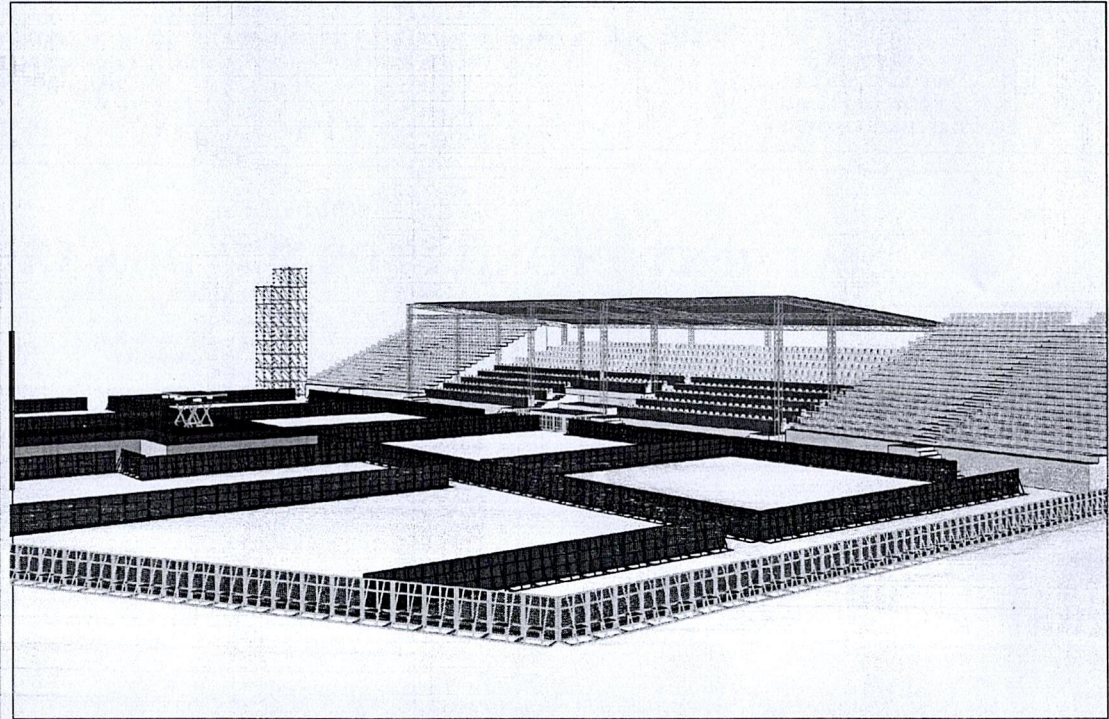

CHI TIẾT KHÁN ĐÀI ST1 & ST2
Hệ thống layer truss chuyên dụng. Trãi ván công nghiệp chịu lực.
Bao gồm lan can.
Ghế Tiffany
Số lượng: 2000 chỗ

13 - CHI TIẾT KỸ THUẬT & SỐ LƯỢNG KHÁN ĐÀI ST1, ST2

TL: 1/100

  SỞ DU LỊCH THÀNH PHỐ HUẾ ĐC: TẦNG 4, TOÀ NHÀ 4 TẦNG, KHU HASH CHINH TẬP TRUNG, PHƯỜNG VỸ DÀ, H. HUẾ, VIỆT NAM	ĐƠN VỊ THIẾT KẾ CÔNG TY TNHH BACKSTAGE EVENT	HẠNG MỤC HỆ THỐNG ÂM THANH, ÁNH SÁNG, LAYER TRUSS, KHÁN ĐÀI	CHỦ TRÌ THIẾT KẾ NGUYỄN LÊ MINH	THIẾT KẾ - VẼ NGUYỄN THỊ NGÂN	CHƯƠNG TRÌNH NGHỆ THUẬT BẾ MẠC NĂM DU LỊCH QUỐC GIA HUẾ 2025	GIÁM ĐỐC NGUYỄN QUANG THIỆN	
	QUAN LÝ KỸ THUẬT NGUYỄN LÊ GIANG	TÊN BẢN VẼ CHI TIẾT KỸ THUẬT & SỐ LƯỢNG KHÁN ĐÀI ST1, ST2	SÂN KHẤU LỄ BẾ MẠC NĂM DLQG 2025	HỒ SƠ THIẾT KẾ THI CÔNG HOÀN THÀNH: 12 - 2025	TỈ LỆ 1:....	KÝ HIỆU 	A 13