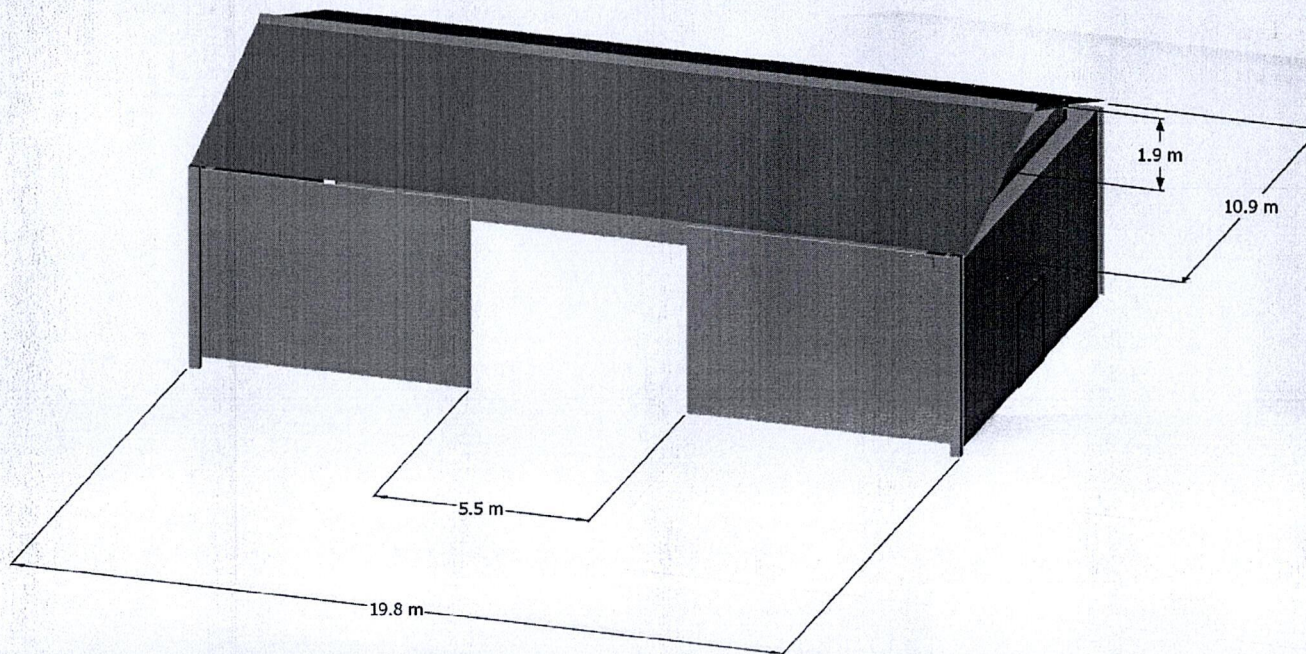

CHI TIẾT NHÀ NGHỆ SĨ
*Khung trụ tròn
KT: 20m Ngang x 11m Sâu x 5m Cao
Bạt đen che 4 mặt và mái che

14 - NHÀ THAY ĐỒ NGHỆ SĨ

TL: 1/100