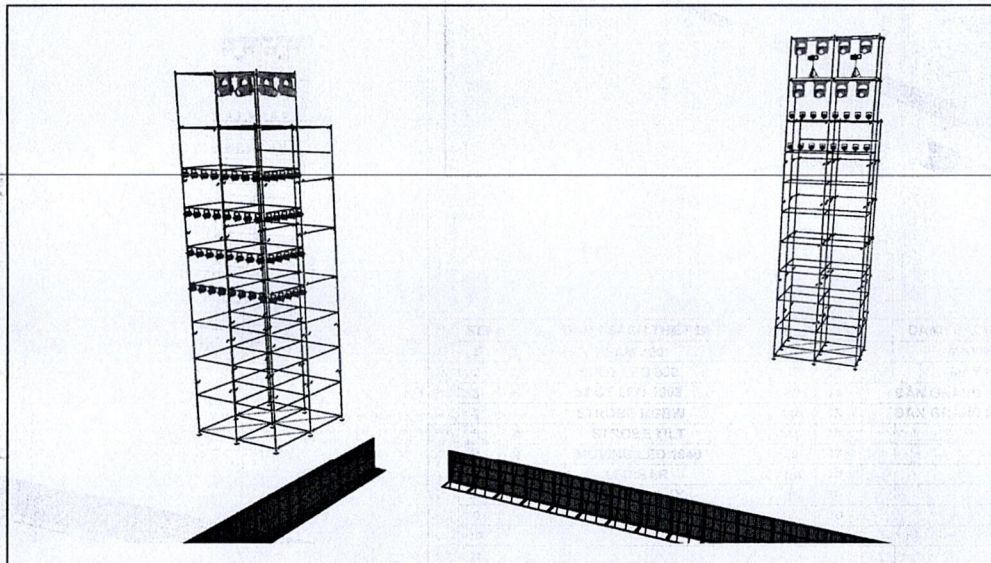

STT	DANH SÁCH THIẾT BỊ	SL	STT	DANH SÁCH THIẾT BỊ	SL
1	BEAM 420	202	12	MÁY HAZE	2
2	SPOT LED 800	17	13	MÁY KHÓI	10
3	SPOT LED 1000	39	14	BẢN GRAND MA3 FULLSIZE	1
4	STROBE RGBW	156	15	BẢN GRAND MA2 FULLSIZE	1
5	STROBE TILT	24	16		
6	MOVING LED 1940	42	17		
7	LED BAR	151	18		
8	BLINDER 4X	40	19		
9	FOLLOW	4	20		
10					
11					

22 - CHI TIẾT ÁNH SÁNG TẠI CÁC TRỤ

TL: 1/100

SỞ DU LỊCH THÀNH PHỐ HUẾ
ĐC: TẦNG 4, TÒA NHÀ 4 TẦNG, KHU HÀNH CHÍNH TẬP TRUNG,
PHƯỜNG VỸ DÀ, HUẾ, VIỆT NAM

ĐƠN VỊ THIẾT KẾ
CÔNG TY TNHH
BACKSTAGE EVENT
PH. Đ. S. Đ. H.

QUẢN LÝ KỸ THUẬT
S. Đ. H. Đ. H. Đ. H.
T. Đ. H. Đ. H. Đ. H. Đ. H.
NGUYỄN LÊ GIANG

HẠNG MỤC
HỆ THỐNG ÂM THANH,
ÁNH SÁNG, LAYER TRUSS,
KHẨN ĐÀI

TÊN BẢN VẼ
CHI TIẾT ÁNH SÁNG TẠI
CÁC TRỤ

CHỦ TRƯ THIẾT KẾ
TR. Đ. H. Đ. H. Đ. H. Đ. H.
DU LỊCH QUỐC GIA
HUẾ 2025
NGUYỄN LÊ MINH

SÂN KHẤU
LỄ BẾ MẠC NĂM Đ. L. Q. G. 2025

THIẾT KẾ - VẼ:
NGUYỄN THỊ NGÂN

HỒ SƠ THIẾT KẾ THI CÔNG
HOÀN THÀNH: 12 - 2025

CHƯƠNG TRÌNH NGHỆ THUẬT BẾ MẠC NĂM DU LỊCH QUỐC GIA HUẾ 2025

TỈ LỆ
1:....

GIÁM ĐỐC
NGUYỄN QUANG THIÊN

KÝ HIỆU
KT
22

22
A