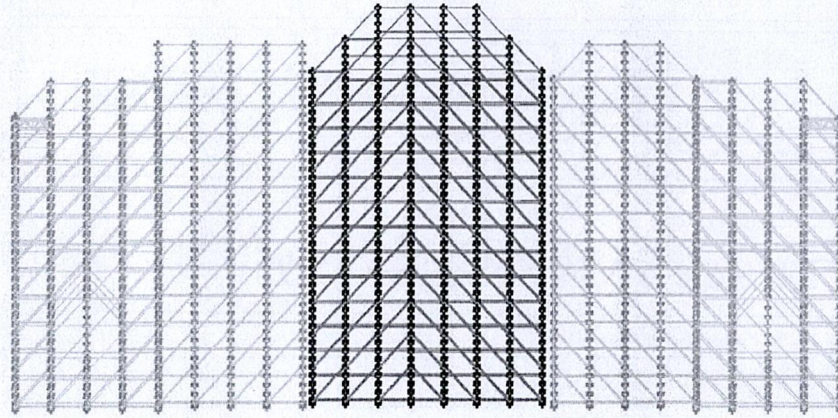

TL: 1/100

<p>SỞ DU LỊCH THÀNH PHỐ HUẾ ĐC: TẦNG 4, TÒA NHÀ 4 TẦNG, KHU HÀNH CHÍNH TẬP TRUNG, PHƯỜNG VỸ DÀ, HUẾ, VIỆT NAM</p>	<p>ĐƠN VỊ THIẾT KẾ</p> <p>CÔNG TY TNHH BACKSTAGE EVENT</p>	<p>HẠNG MỤC</p> <p>HỆ THỐNG ÂM THANH, ẢNH SÁNG, LAYER TRUSS, KHẨN ĐÀI</p>	<p>CHỦ TRƯ THIẾT KẾ</p> <p>NGUYỄN LÊ MINH</p>	<p>THIẾT KẾ - VẼ:</p> <p>NGUYỄN THỊ NGÂN</p>	<p>CHƯƠNG TRÌNH NGHỆ THUẬT BẾ MẠC NĂM DU LỊCH QUỐC GIA HUẾ 2025</p>	<p>GIÁM ĐỐC</p> <p>NGUYỄN QUANG THIÊN</p>
	<p>QUẢN LÝ KỸ THUẬT</p> <p>NGUYỄN LÊ GIANG</p>	<p>TÊN BẢN VẼ</p> <p>BẢN VẼ CHI TIẾT MẶT ĐỨNG VÀ MẶT HÔNG SÂN KHẤU</p>	<p>SÂN KHẤU</p> <p>LỄ BẾ MẠC NĂM DLQG 2025</p>	<p>HỒ SƠ THIẾT KẾ THI CÔNG</p> <p>HOÀN THÀNH: 12 - 2025</p>	<p>TỈ LỆ</p> <p>1:....</p>	<p>KÝ HIỆU</p> <p>KT 03</p>

LAYER TRUSS
 Truss trung tâm, Module 2x2x2m, bao gồm tay ngang, tay chéo, phụ kiện nối, mũm đi chuyên.
 Khối lượng: 7.200 m³

04 - CHI TIẾT TỔNG THỂ KHỐI LƯỢNG LAYER TRUSS

TL: 1/100

<p>SỞ DU LỊCH THÀNH PHỐ HUẾ ĐC: TẦNG 4, TOÀ NHÀ 4 TẦNG, KHU HÀNH CHÍNH TẬP TRUNG, PHƯỜNG VỸ DÀ, HUẾ, VIỆT NAM</p>	ĐƠN VỊ THIẾT KẾ CÔNG TY TNHH BACKSTAGE EVENT	HẠNG MỤC HỆ THỐNG ÂM THANH, ẢNH SÁNG, LAYER TRUSS, KHẢN ĐÀI	CHỦ TRÌ THIẾT KẾ NGUYỄN LÊ MINH	THIẾT KẾ - VẼ: NGUYỄN THỊ NGÂN	CHƯƠNG TRÌNH NGHỆ THUẬT BẾ MẠC NĂM DU LỊCH QUỐC GIA HUẾ 2025	GIÁM ĐỐC NGUYỄN QUANG THIÊN
	QUAN LÝ KỸ THUẬT NGUYỄN LÊ GIANG	TÊN BẢN VẼ BẢN VẼ CHI TIẾT TỔNG THỂ KHỐI LƯỢNG LAYER TRUSS	SÂN KHẤU LỄ BẾ MẠC NĂM DLQG 2025	HỒ SƠ THIẾT KẾ THI CÔNG HOÀN THÀNH: 12 - 2025	TỈ LỆ 1:....	KÝ HIỆU