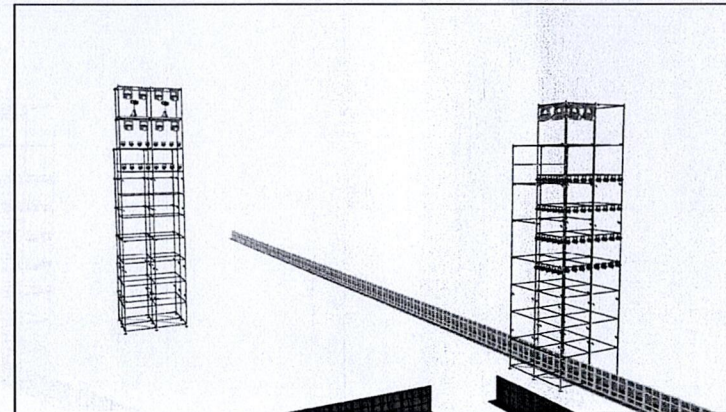

STT	DANH SÁCH THIẾT BỊ	SL	STT	DANH SÁCH THIẾT BỊ	SL
1	BEAM 420	202	12	MÁY HAZE	2
2	SPOT LED 800	17	13	MÁY KHÓI	10
3	SPOT LED 1000	39	14	BẢN GRAND MA3 FULLSIZE	1
4	STROBE RGBW	156	15	BẢN GRAND MA2 FULLSIZE	1
5	STROBE TILT	24	16		
6	MOVING LED 1940	42	17		
7	LED BAR	151	18		
8	BLINDER 4X	40	19		
9	FOLLOW	4	20		
10					
11					

22 - CHI TIẾT ÁNH SÁNG TẠI CÁC TRỤ

TL: 1/100

SỞ DU LỊCH THÀNH PHỐ HUẾ
ĐC: TẦNG 4, TÒA NHÀ 4 TẦNG, KHU HÀNH CHÍNH TẬP TRUNG,
PHƯỜNG VỸ DÀ, HUẾ, VIỆT NAM

ĐƠN VỊ THIẾT KẾ
CÔNG TY TNHH
BACKSTAGE EVENT
PH. Đ. S. Đ. H.

QUẢN LÝ KỸ THUẬT
S. Đ. H. Đ. H. Đ. H.
T. Đ. H. Đ. H. Đ. H. Đ. H.
NGUYỄN LÊ GIANG

HẠNG MỤC
HỆ THỐNG ÂM THANH,
ÁNH SÁNG, LAYER TRUSS,
KHẨN ĐÀI

TÊN BẢN VẼ
CHI TIẾT ÁNH SÁNG TẠI
CÁC TRỤ

CHỦ TRƯ THIẾT KẾ
TR. Đ. H. Đ. H. Đ. H. Đ. H.
DU LỊCH QUỐC GIA
HUẾ 2025
NGUYỄN LÊ MINH

SÂN KHẤU
LỄ BẾ MẠC NĂM Đ. L. Q. G. 2025

THIẾT KẾ - VẼ:
NGUYỄN THỊ NGÂN

HỒ SƠ THIẾT KẾ THI CÔNG
HOÀN THÀNH: 12 - 2025

CHƯƠNG TRÌNH NGHỆ THUẬT BẾ MẠC NĂM DU LỊCH QUỐC GIA HUẾ 2025

TỈ LỆ
1:....

GIÁM ĐỐC
NGUYỄN QUANG THIÊN

KÝ HIỆU
KT
22

22
A