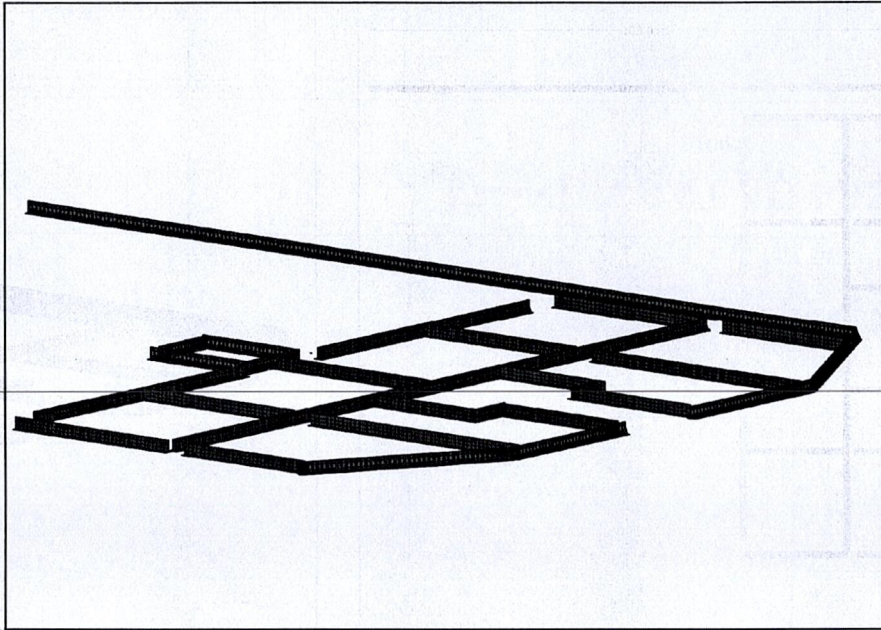

SÂN KHẤU
LỄ BÈ MẠC NĂM DLQG 2025

HỒ SƠ THIẾT KẾ THI CÔNG
 HOÀN THÀNH: 12 - 2025

TỈ LỆ
 1:.....

KÝ HIỆU
 KT
 14

HÀNG RÀO CHỐNG LẬT
 Khung thép mạ kẽm, chân chống chéo, liên kết móc an toàn. Dùng ngăn
 cách và đảm bảo an ninh khu vực sự kiện.
 KT: 2m x 1.2mH
 Khối lượng: 900m