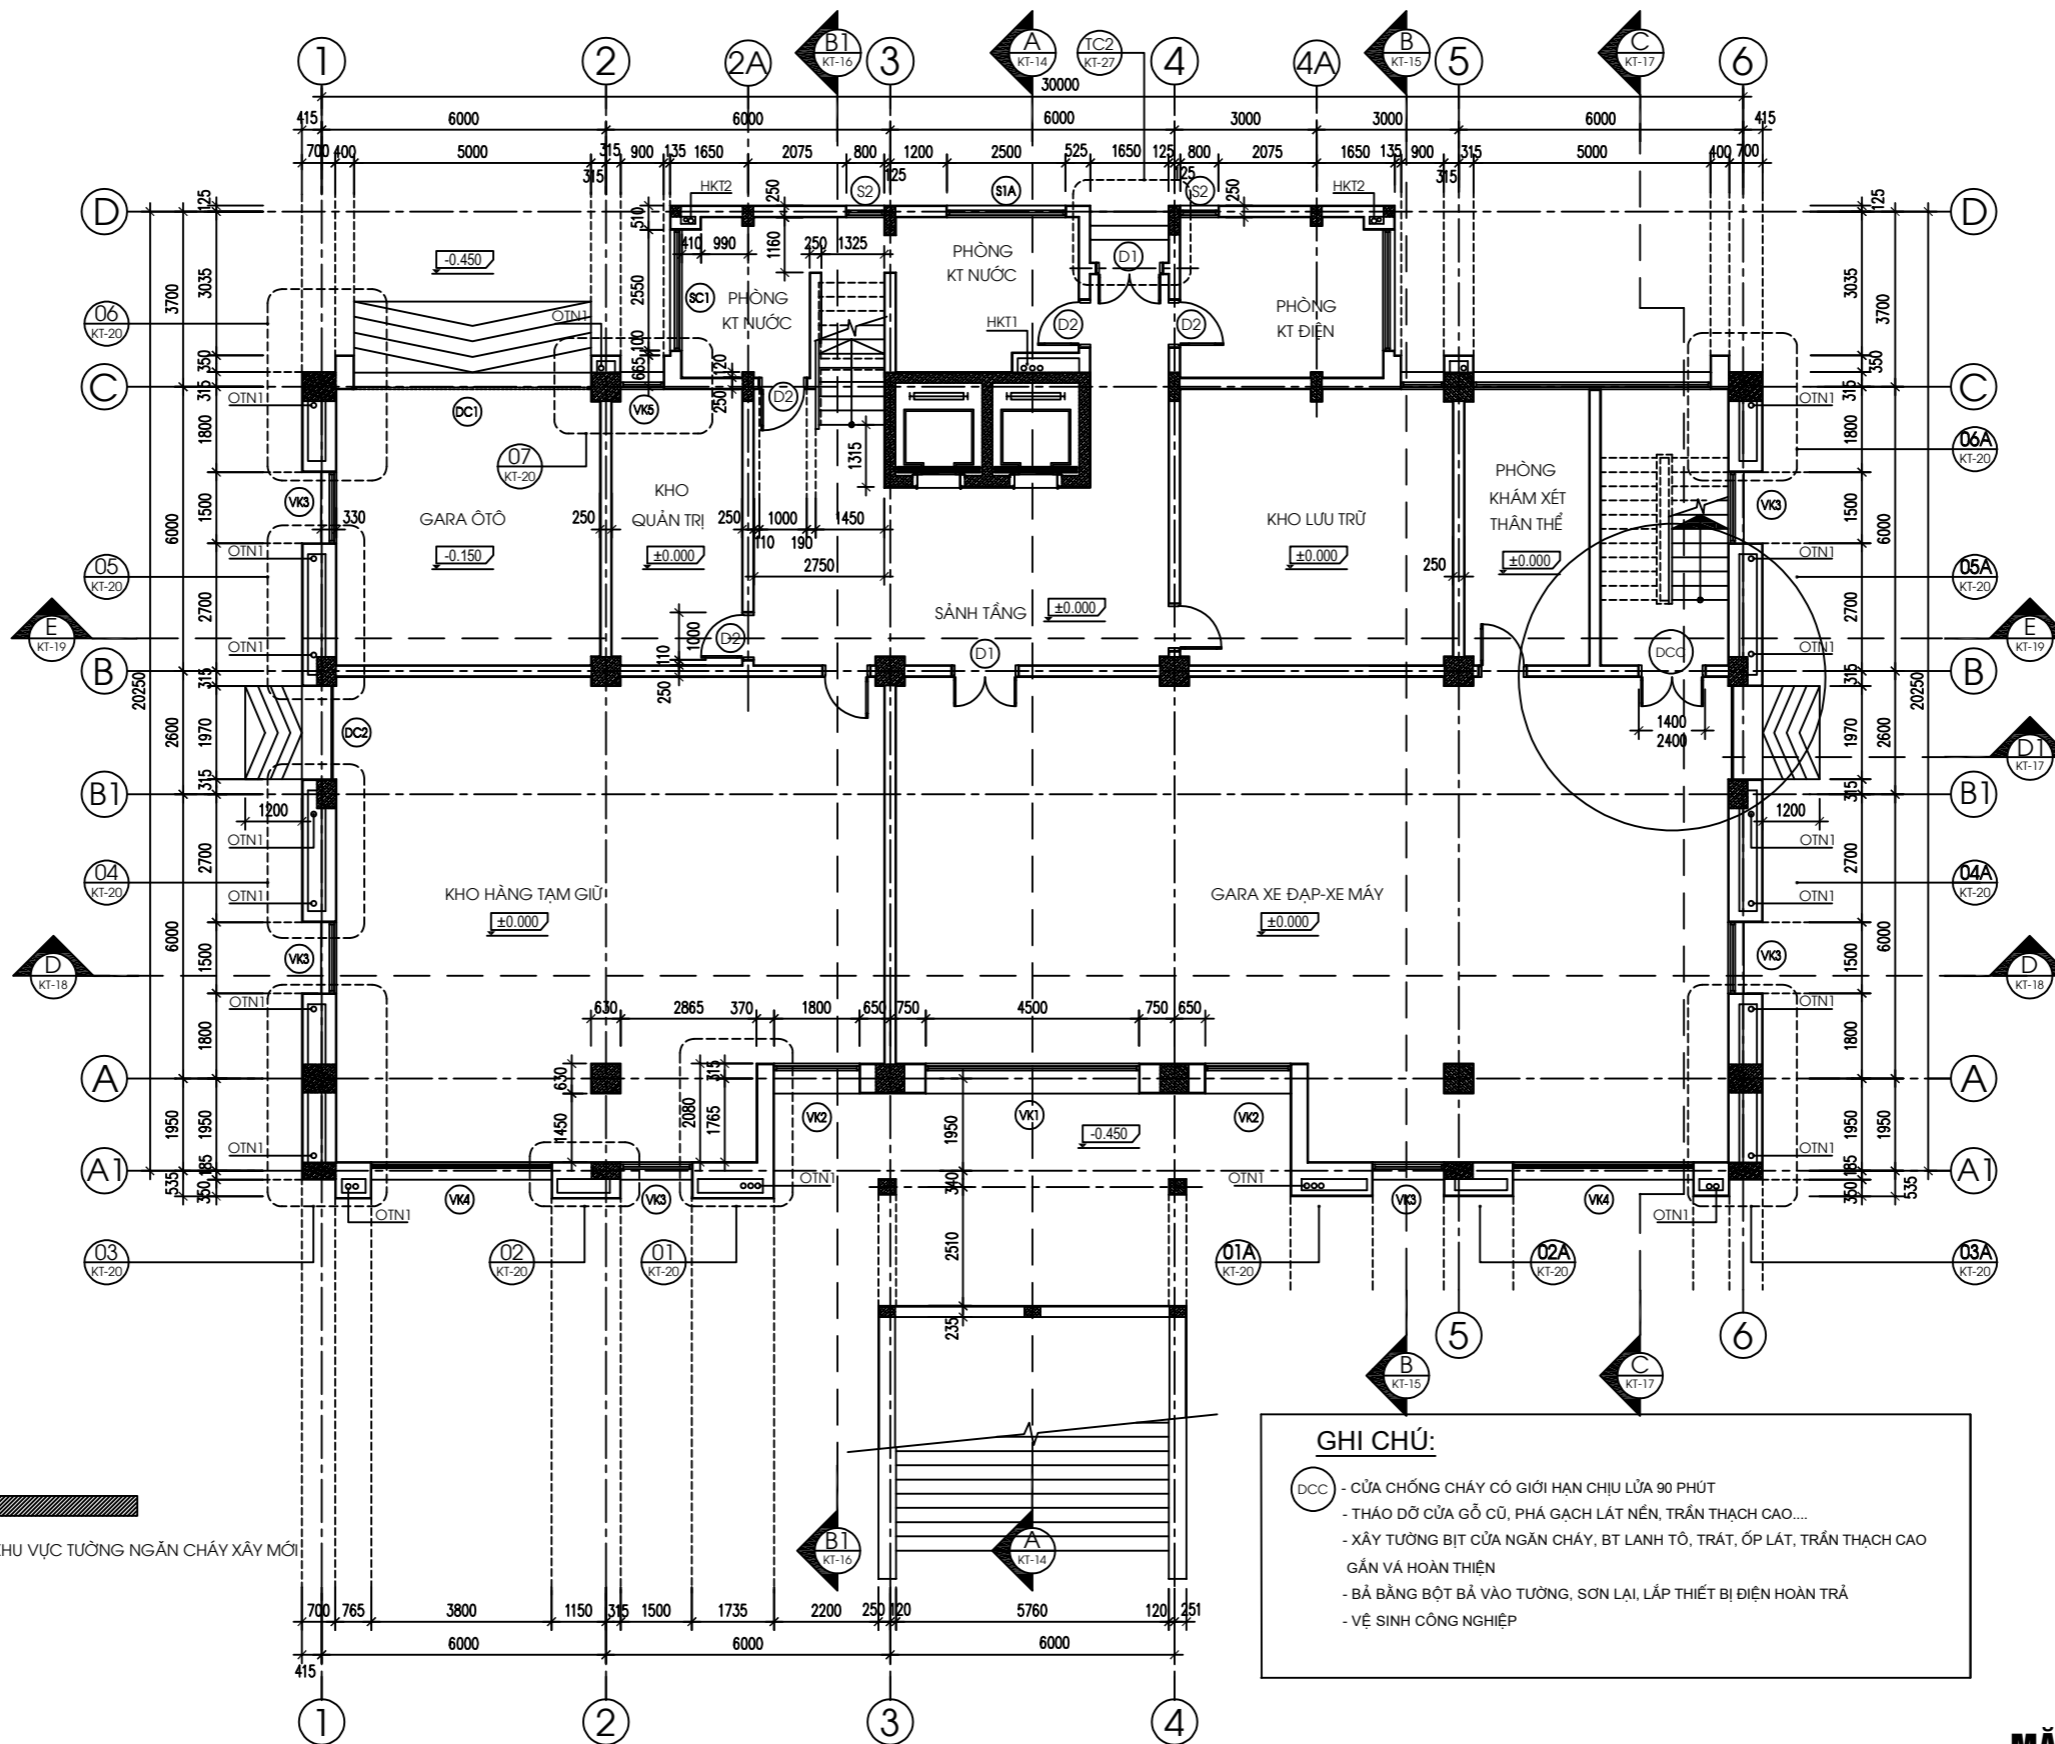

MẶT BẰNG CẢI TẠO TẦNG 1

VĂN PHÒNG	THIẾT KẾ	CÔNG TRÌNH/ HẠNG MỤC	BẢN VẼ	BẢN VẼ THIẾT KẾ	
VŨ QUÝ HÙNG	VŨ ĐÌNH LỘC	LẮP ĐẶT CỬA PHÒNG CHÁY CHỮA CHÁY CHO NHÀ LÀM VIỆC HQCK QUỐC TẾ MÓNG CÁI	MẶT BẰNG CẢI TẠO TẦNG 1	NGÀY HT	T11/2025
				BẢN VẼ SỐ	CT - 01