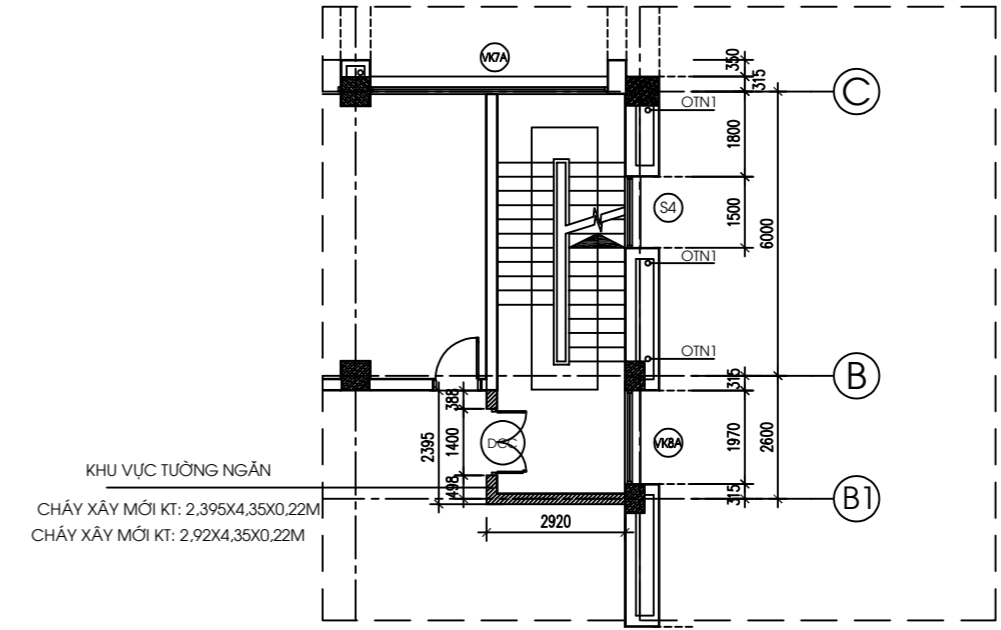

KHU VỰC TƯỜNG NGĂN CHÁY XÂY MỚI **CHI TIẾT TẦNG 2**