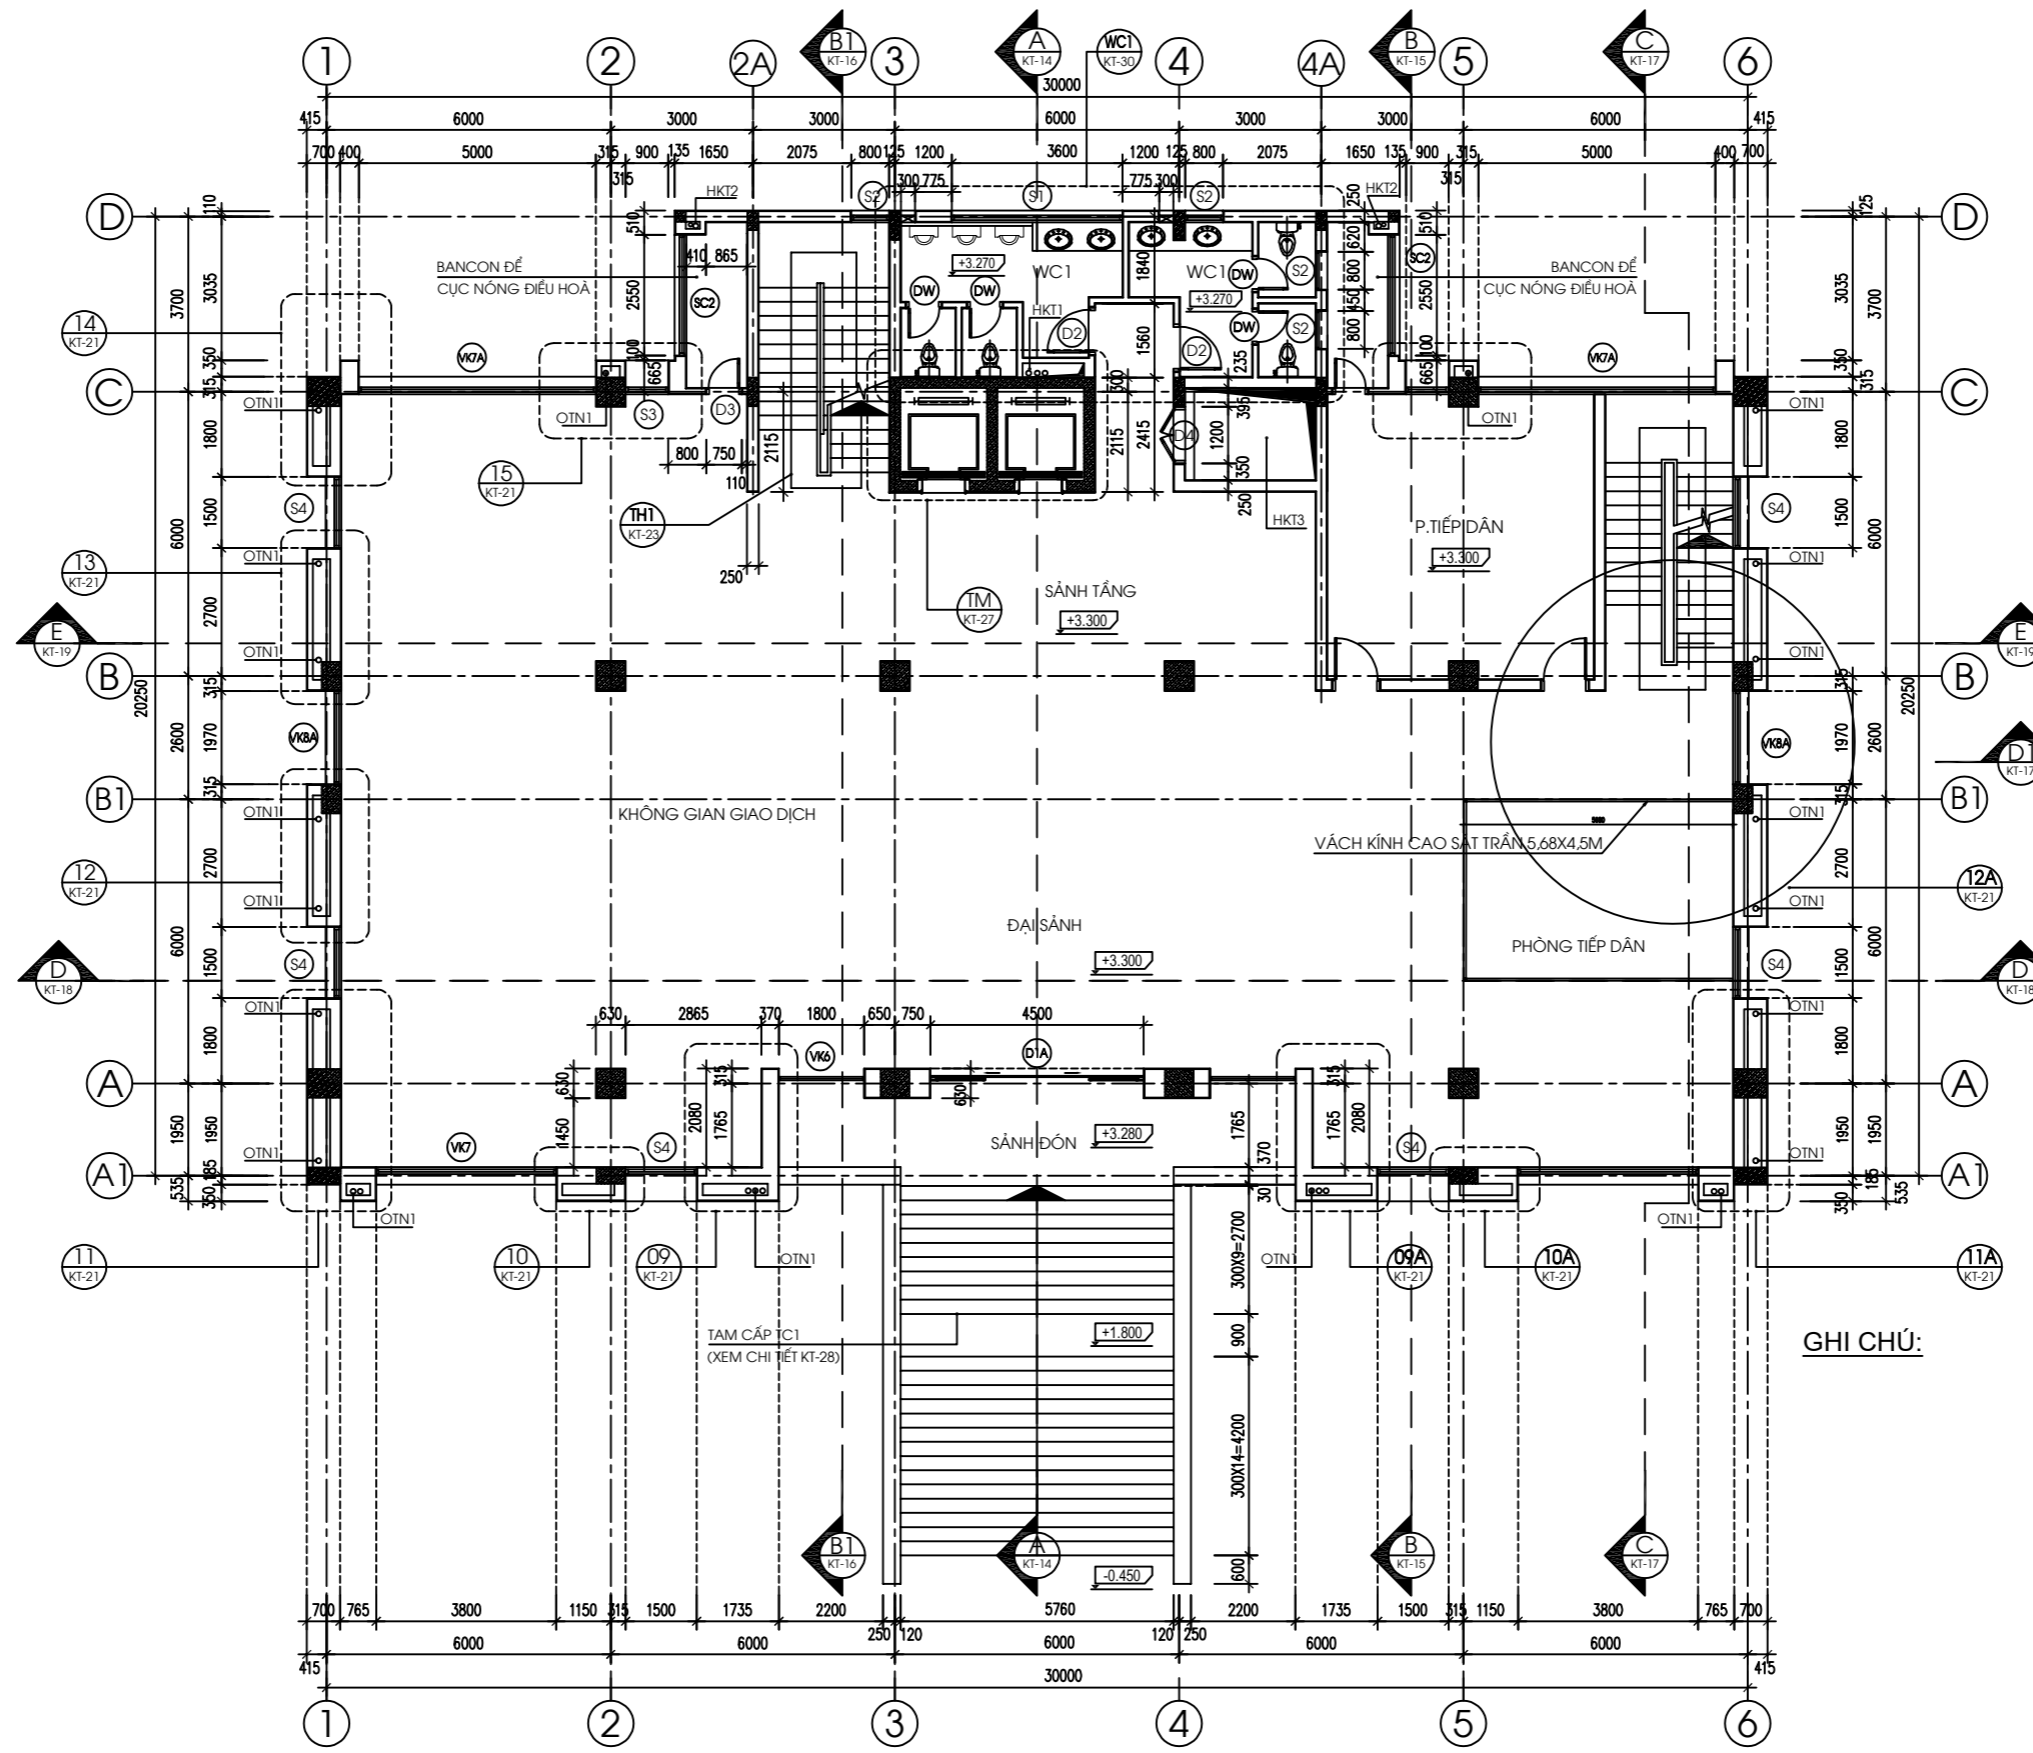

# BẢN VẼ THIẾT KẾ THI CÔNG

CÔNG TRÌNH: LẮP ĐẶT CỬA PHÒNG CHÁY CHỮA CHÁY CHO NHÀ LÀM VIỆC HỌC  
QUỐC TẾ MÓNG CÁI

CHỦ ĐẦU TƯ: CHI CỤC HẢI QUAN KHU VỰC VIII

ĐỊA CHỈ: PHƯỜNG MÓNG CÁI 1 - TỈNH QUẢNG NINH

CHI CỤC HẢI QUAN KHU VỰC VIII

# MẶT BẰNG HIỆN TRẠNG

GHI CHÚ:

**MẶT BẰNG HIỆN TRẠNG TẦNG 1**

VĂN PHÒNG	THIẾT KẾ	CÔNG TRÌNH/ HẠNG MỤC	BẢN VẼ	BẢN VẼ THIẾT KẾ	
VŨ QUÝ HÙNG	VŨ ĐÌNH LỘC	LẮP ĐẶT CỬA PHÒNG CHÁY CHỮA CHÁY CHO NHÀ LÀM VIỆC HQCK QUỐC TẾ MÓNG CÁI	MẶT BẰNG HIỆN TRẠNG TẦNG 1	NGÀY HT	T11/2025
				BẢN VẼ SỐ	HT - 01