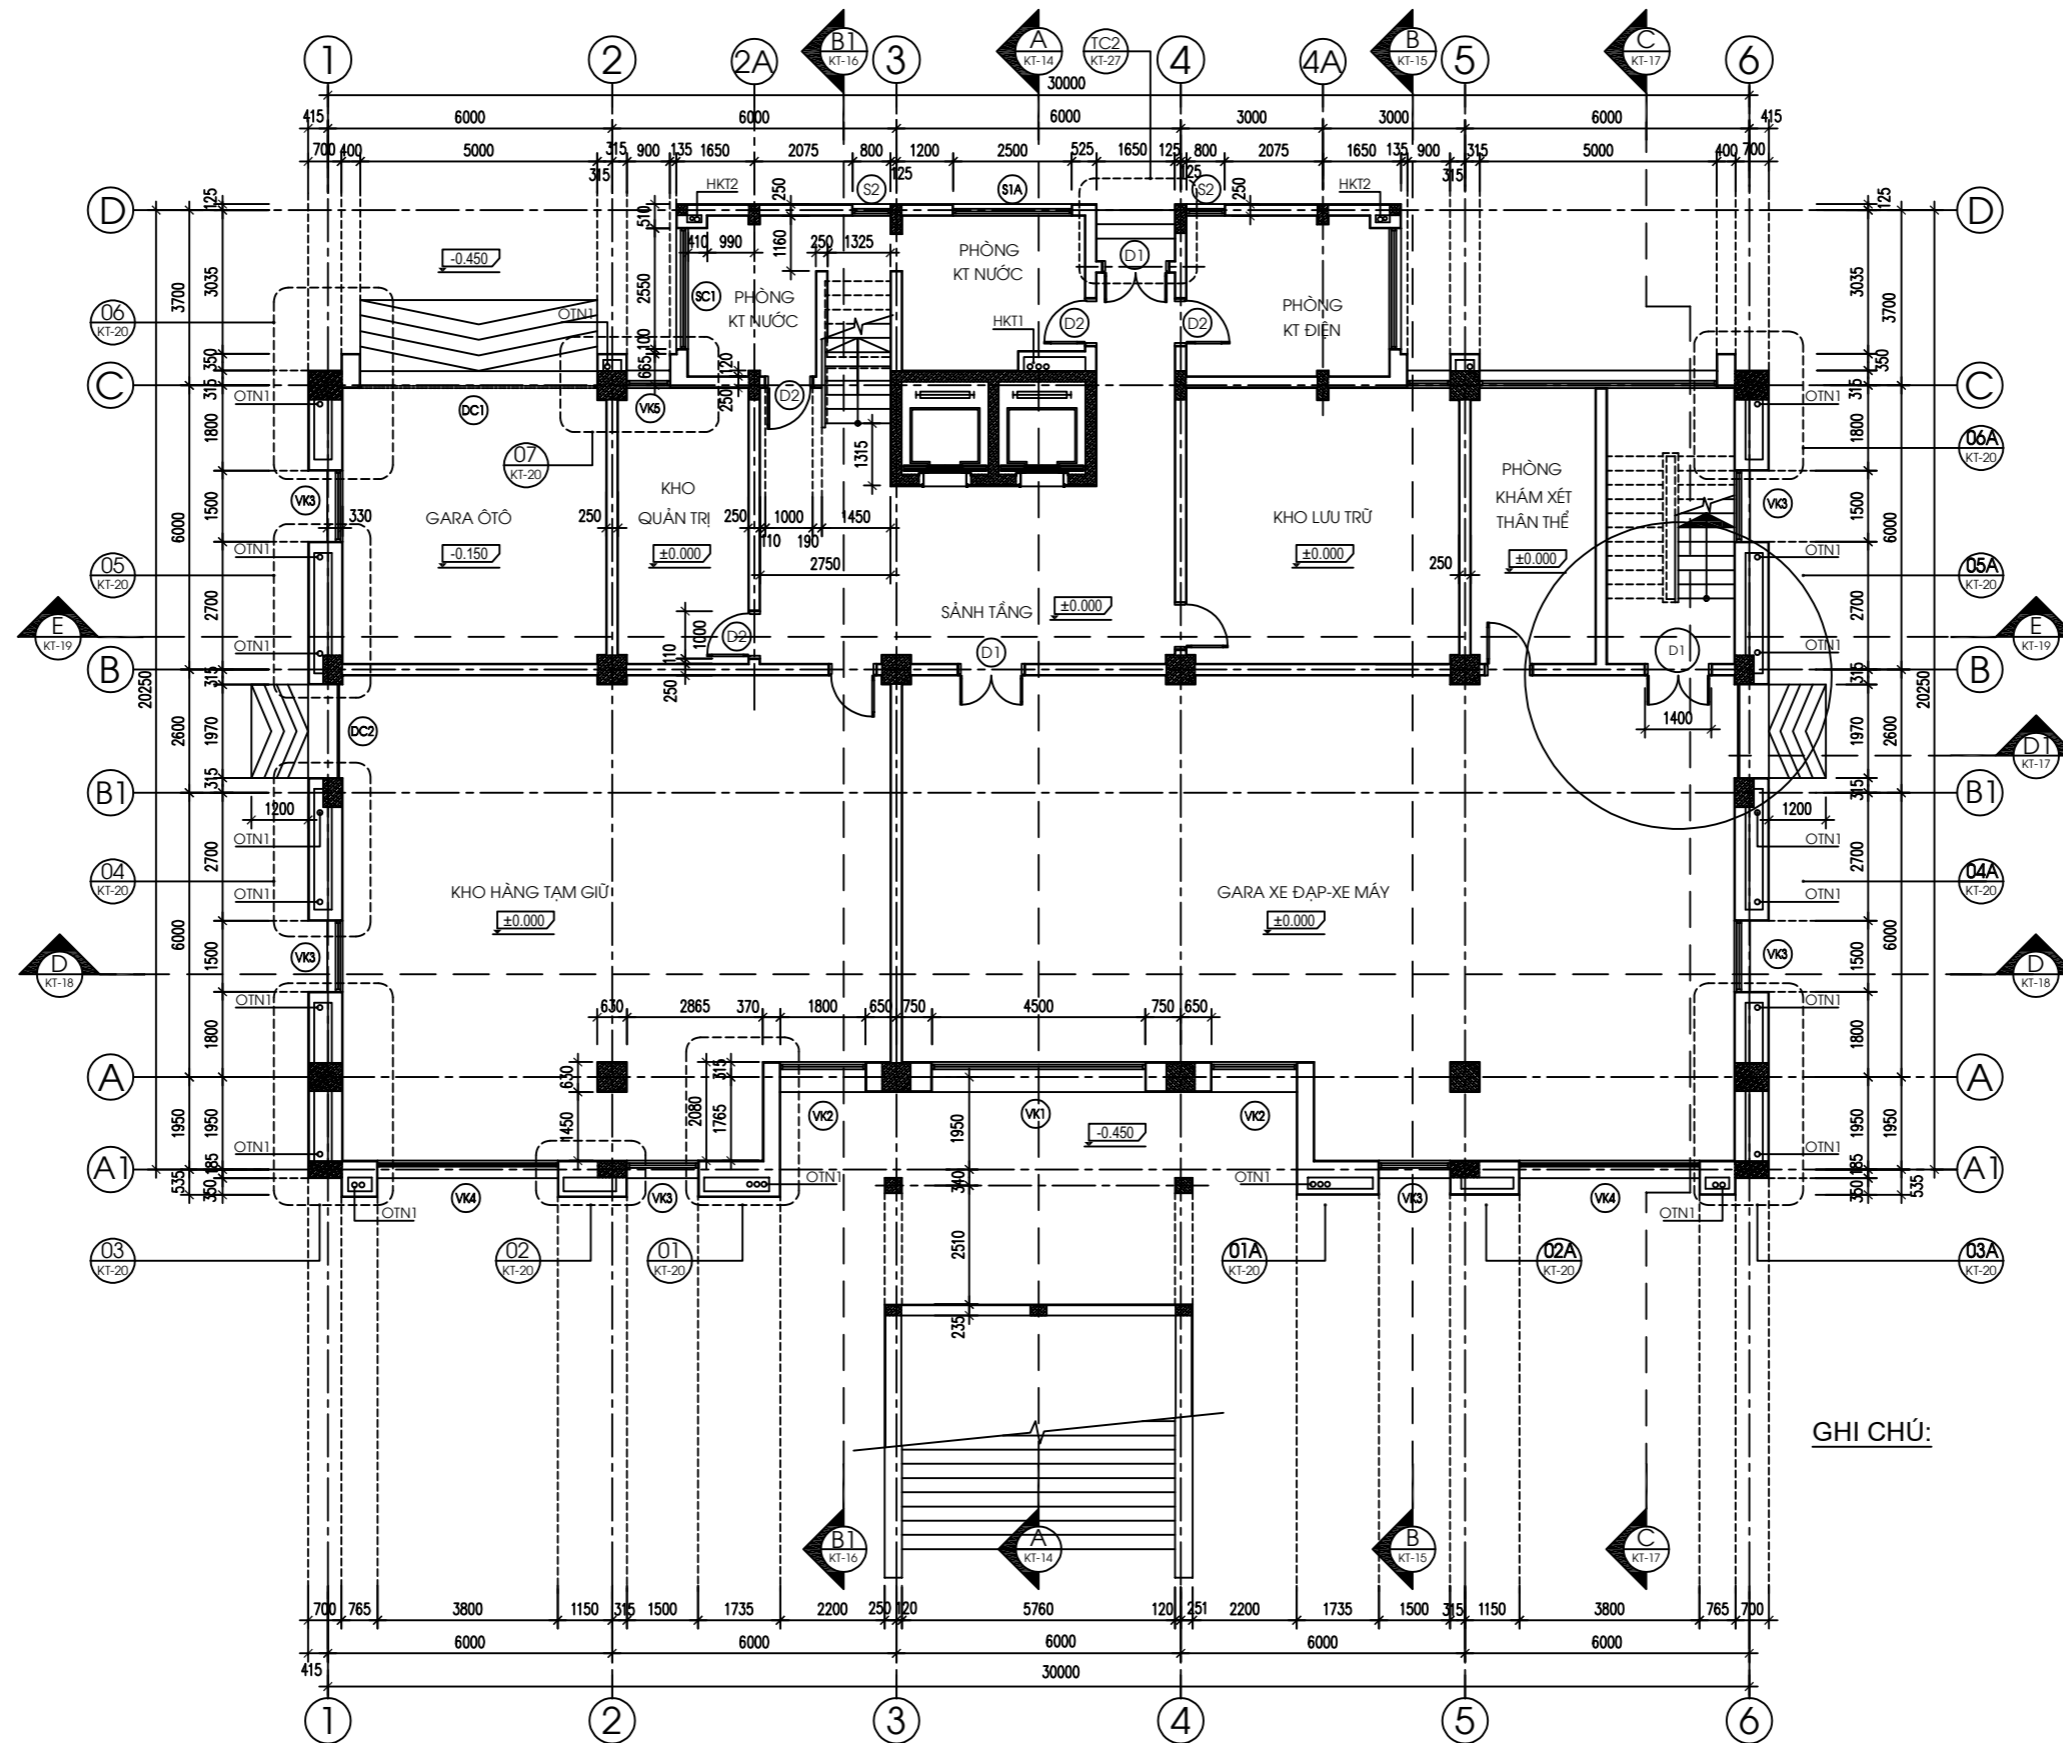

# BẢN VẼ THIẾT KẾ THI CÔNG

CÔNG TRÌNH: LẮP ĐẶT CỬA PHÒNG CHÁY CHỮA CHÁY CHO NHÀ LÀM VIỆC HỌC  
QUỐC TẾ MÓNG CÁI

CHỦ ĐẦU TƯ: CHI CỤC HẢI QUAN KHU VỰC VIII

ĐỊA CHỈ: PHƯỜNG MÓNG CÁI 1 - TỈNH QUẢNG NINH

CHI CỤC HẢI QUAN KHU VỰC VIII

# MẶT BẰNG HIỆN TRẠNG

GHI CHÚ:

**MẶT BẰNG HIỆN TRẠNG TẦNG 1**

VĂN PHÒNG	THIẾT KẾ	CÔNG TRÌNH/ HẠNG MỤC	BẢN VẼ	BẢN VẼ THIẾT KẾ	
VŨ QUÝ HÙNG	VŨ ĐÌNH LỘC	LẮP ĐẶT CỬA PHÒNG CHÁY CHỮA CHÁY CHO NHÀ LÀM VIỆC HQCK QUỐC TẾ MÓNG CÁI	MẶT BẰNG HIỆN TRẠNG TẦNG 1	NGÀY HT	T11/2025
				BẢN VẼ SỐ	HT - 01