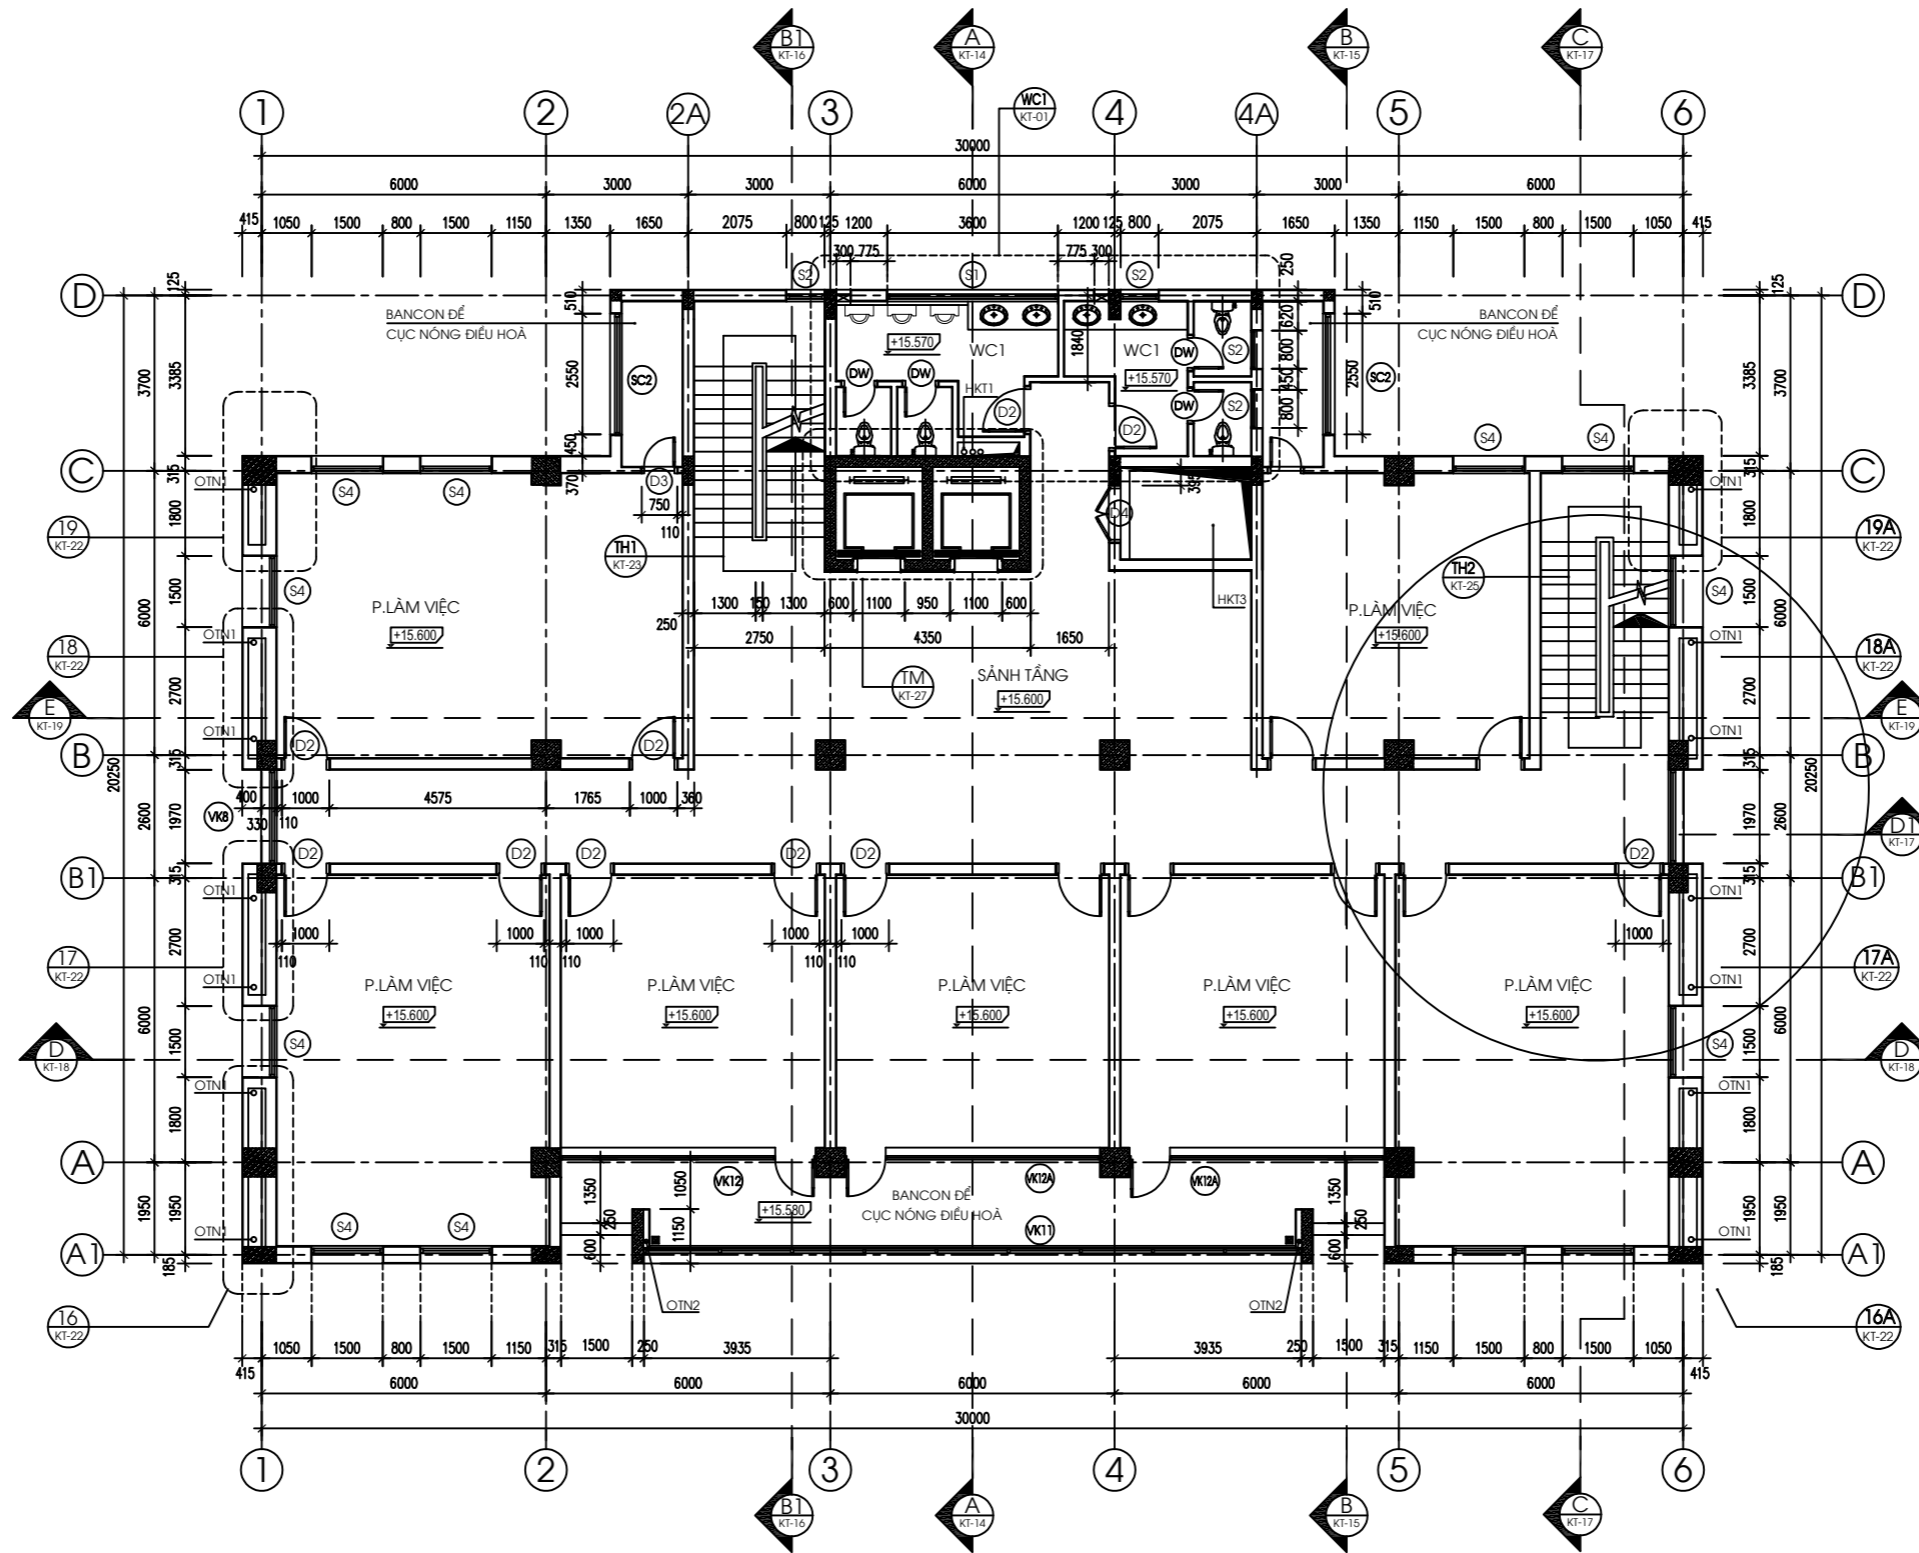

MẶT BẰNG HIỆN TRẠNG TẦNG 5

VĂN PHÒNG	THIẾT KẾ	CÔNG TRÌNH/ HẠNG MỤC	BẢN VẼ	BẢN VẼ THIẾT KẾ			
VŨ QUÝ HÙNG	VŨ ĐÌNH LỘC	LẮP ĐẶT CỬA PHÒNG CHÁY CHỮA CHÁY CHO NHÀ LÀM VIỆC HQCK QUỐC TẾ MÓNG CÁI	MẶT BẰNG HIỆN TRẠNG TẦNG 5			NGÀY HT	T11/2025
				BẢN VẼ SỐ	HT - 05