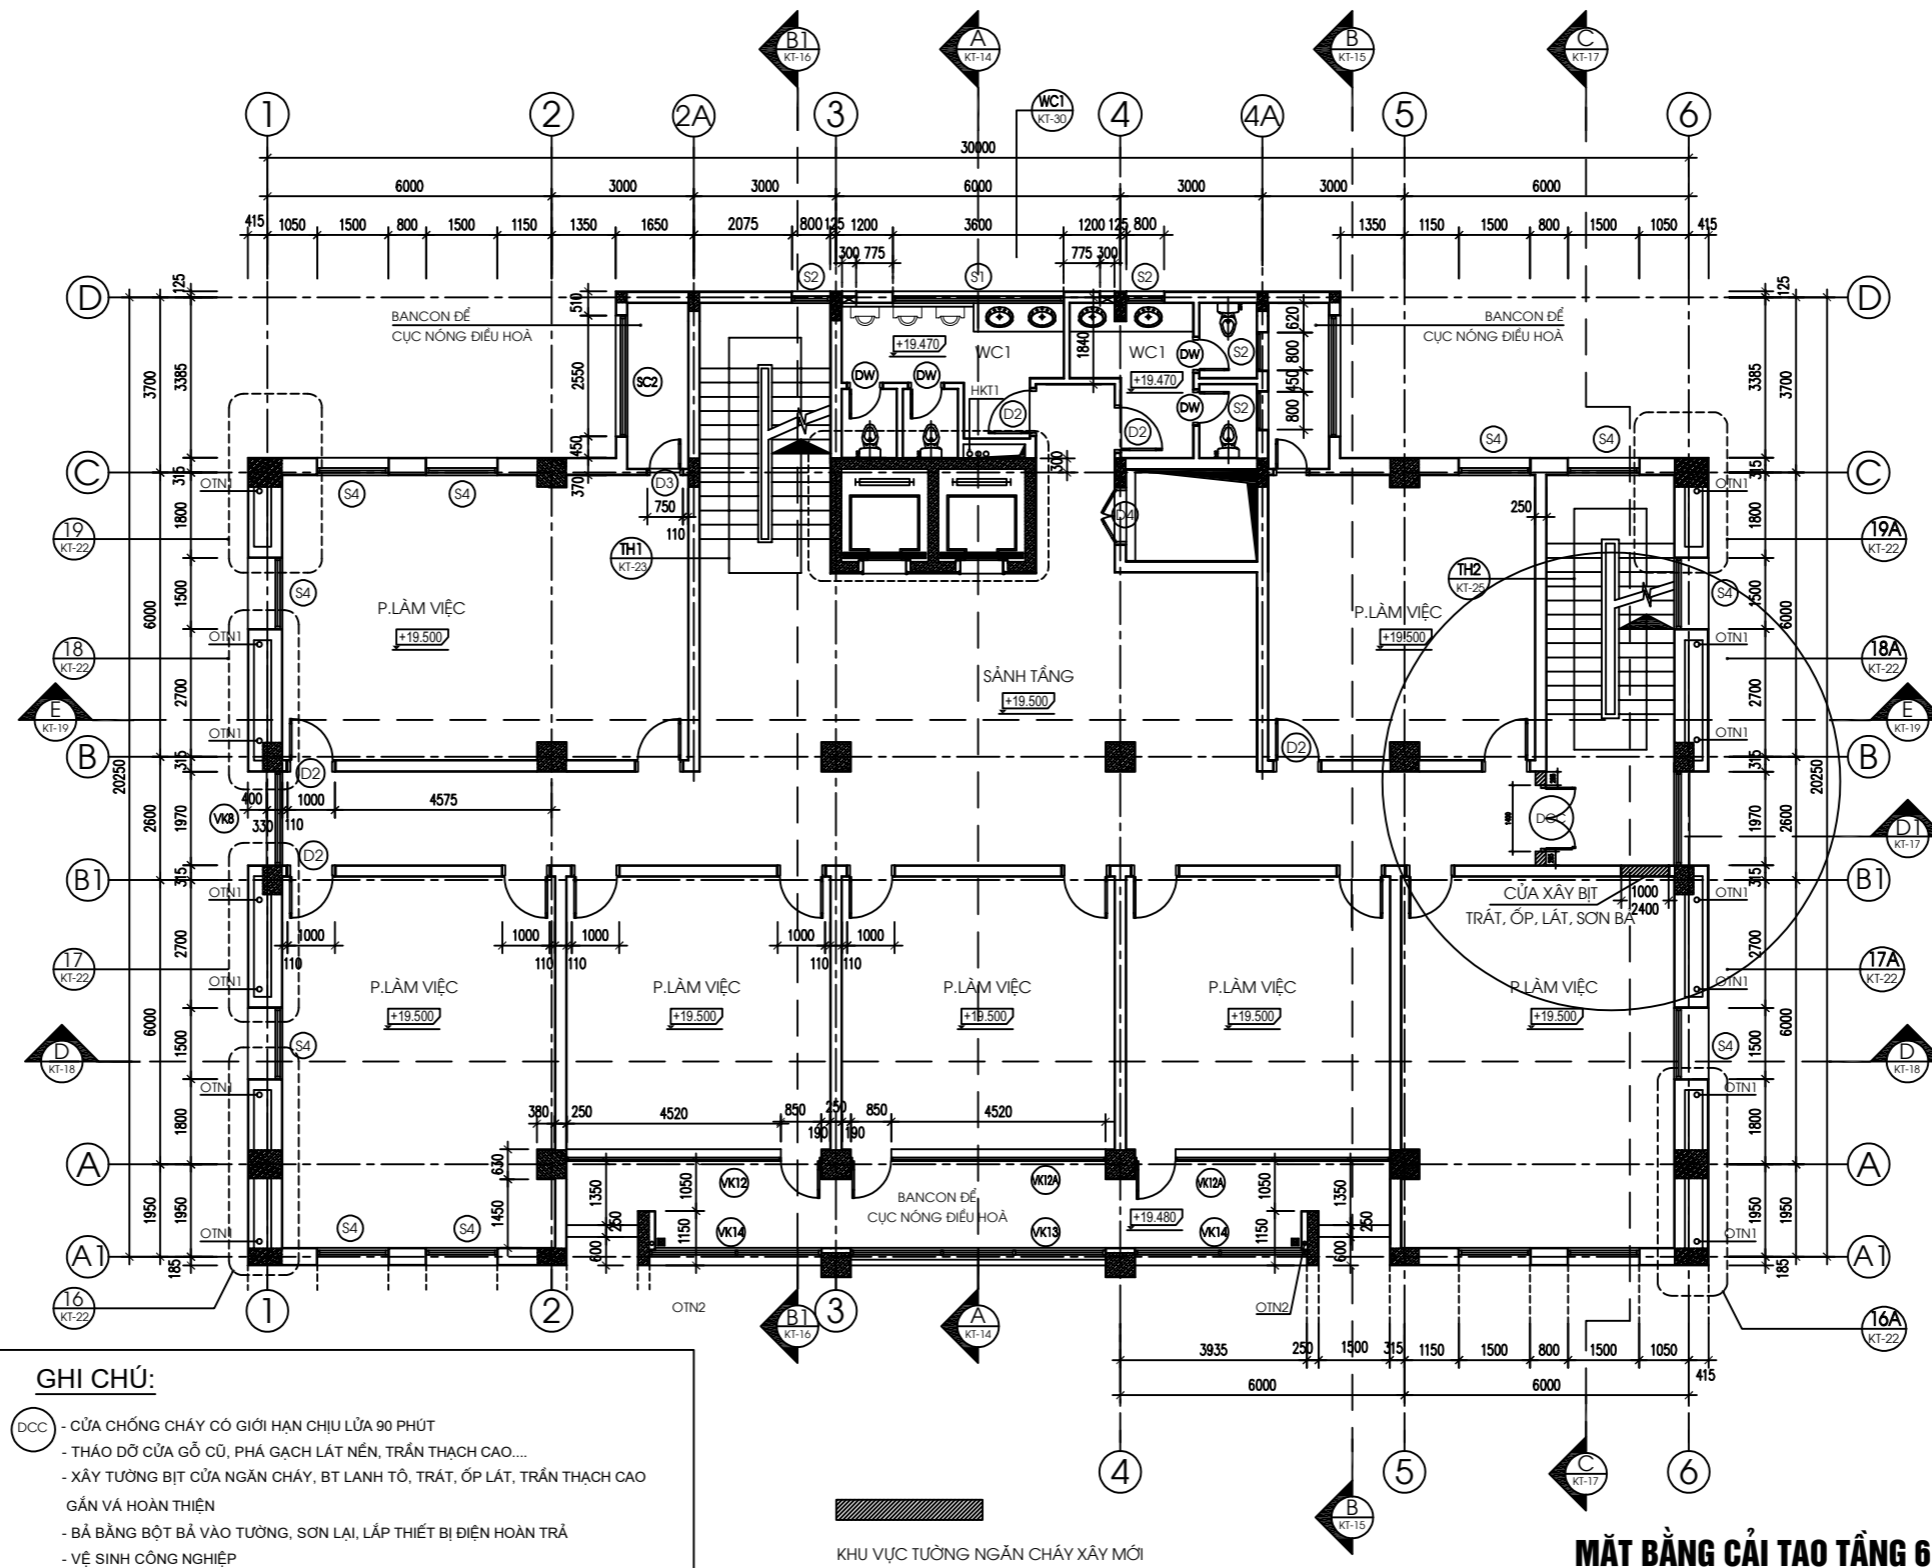

VĂN PHÒNG	THIẾT KẾ	CÔNG TRÌNH/ HẠNG MỤC	BẢN VẼ	BẢN VẼ THIẾT KẾ	
VŨ QUÝ HÙNG	VŨ ĐÌNH LỘC	LẮP ĐẶT CỬA PHÒNG CHÁY CHỮA CHÁY CHO NHÀ LÀM VIỆC HQCK QUỐC TẾ MÓNG CÁI		NGÀY HT	T11/2025
				BẢN VẼ SỐ	CT - 06