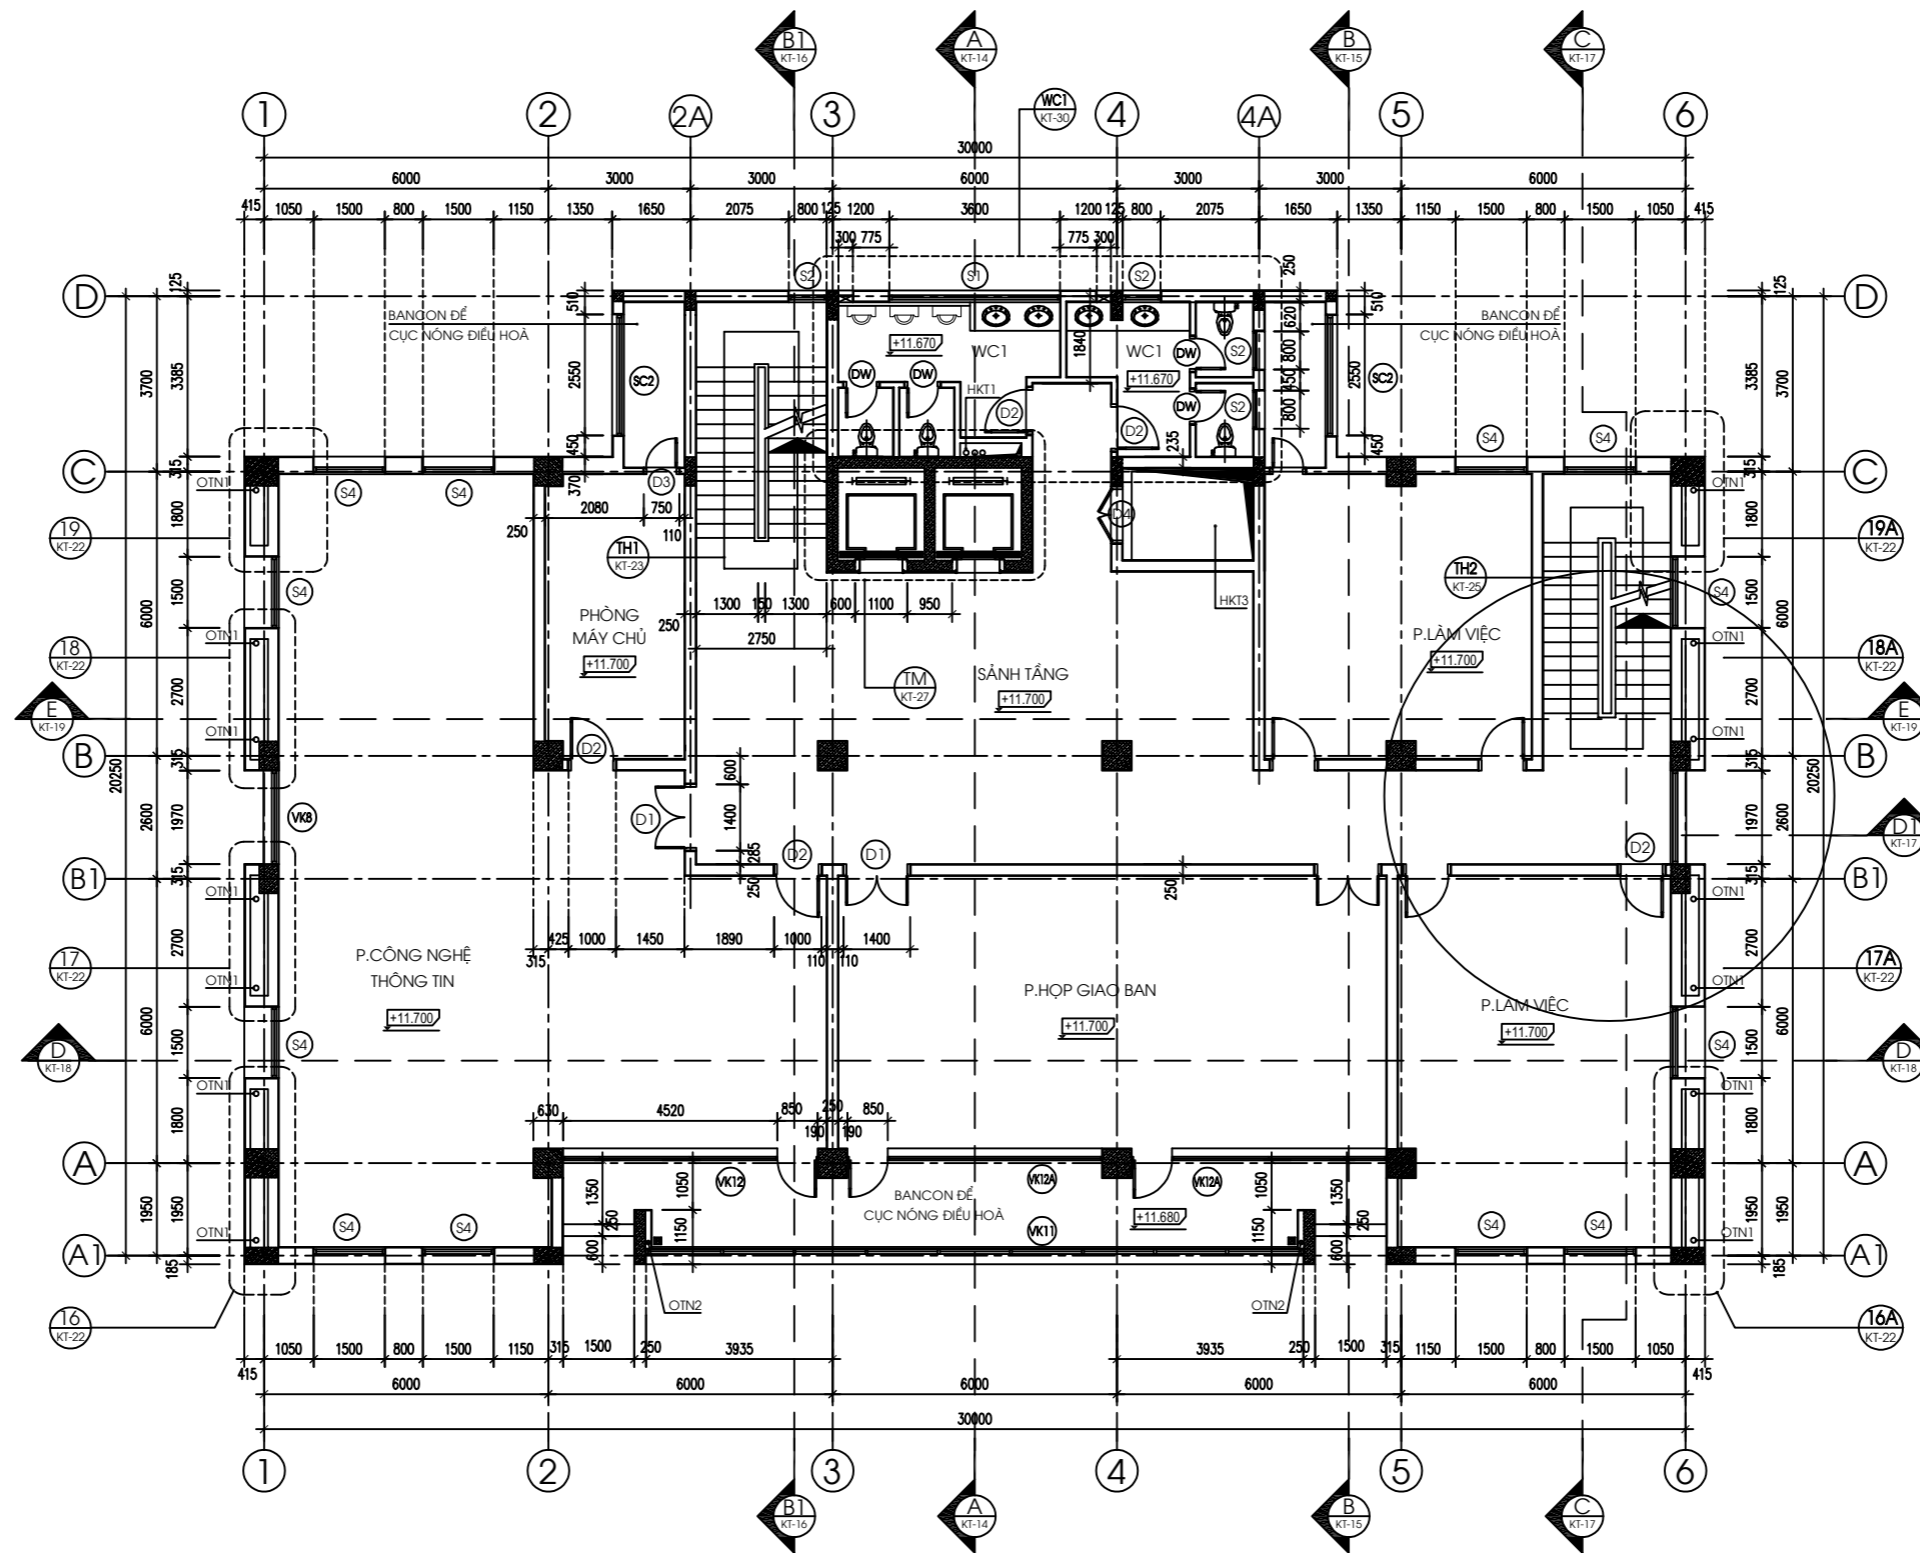

MẶT BẰNG HIỆN TRẠNG TẦNG 4

VĂN PHÒNG	THIẾT KẾ	CÔNG TRÌNH/ HẠNG MỤC	BẢN VẼ	BẢN VẼ THIẾT KẾ			
VŨ QUÝ HÙNG	VŨ ĐÌNH LỘC	LẮP ĐẶT CỬA PHÒNG CHÁY CHỮA CHÁY CHO NHÀ LÀM VIỆC HQCK QUỐC TẾ MÓNG CÁI	MẶT BẰNG HIỆN TRẠNG TẦNG 4			NGÀY HT	T11/2025
				BẢN VẼ SỐ	HT - 04