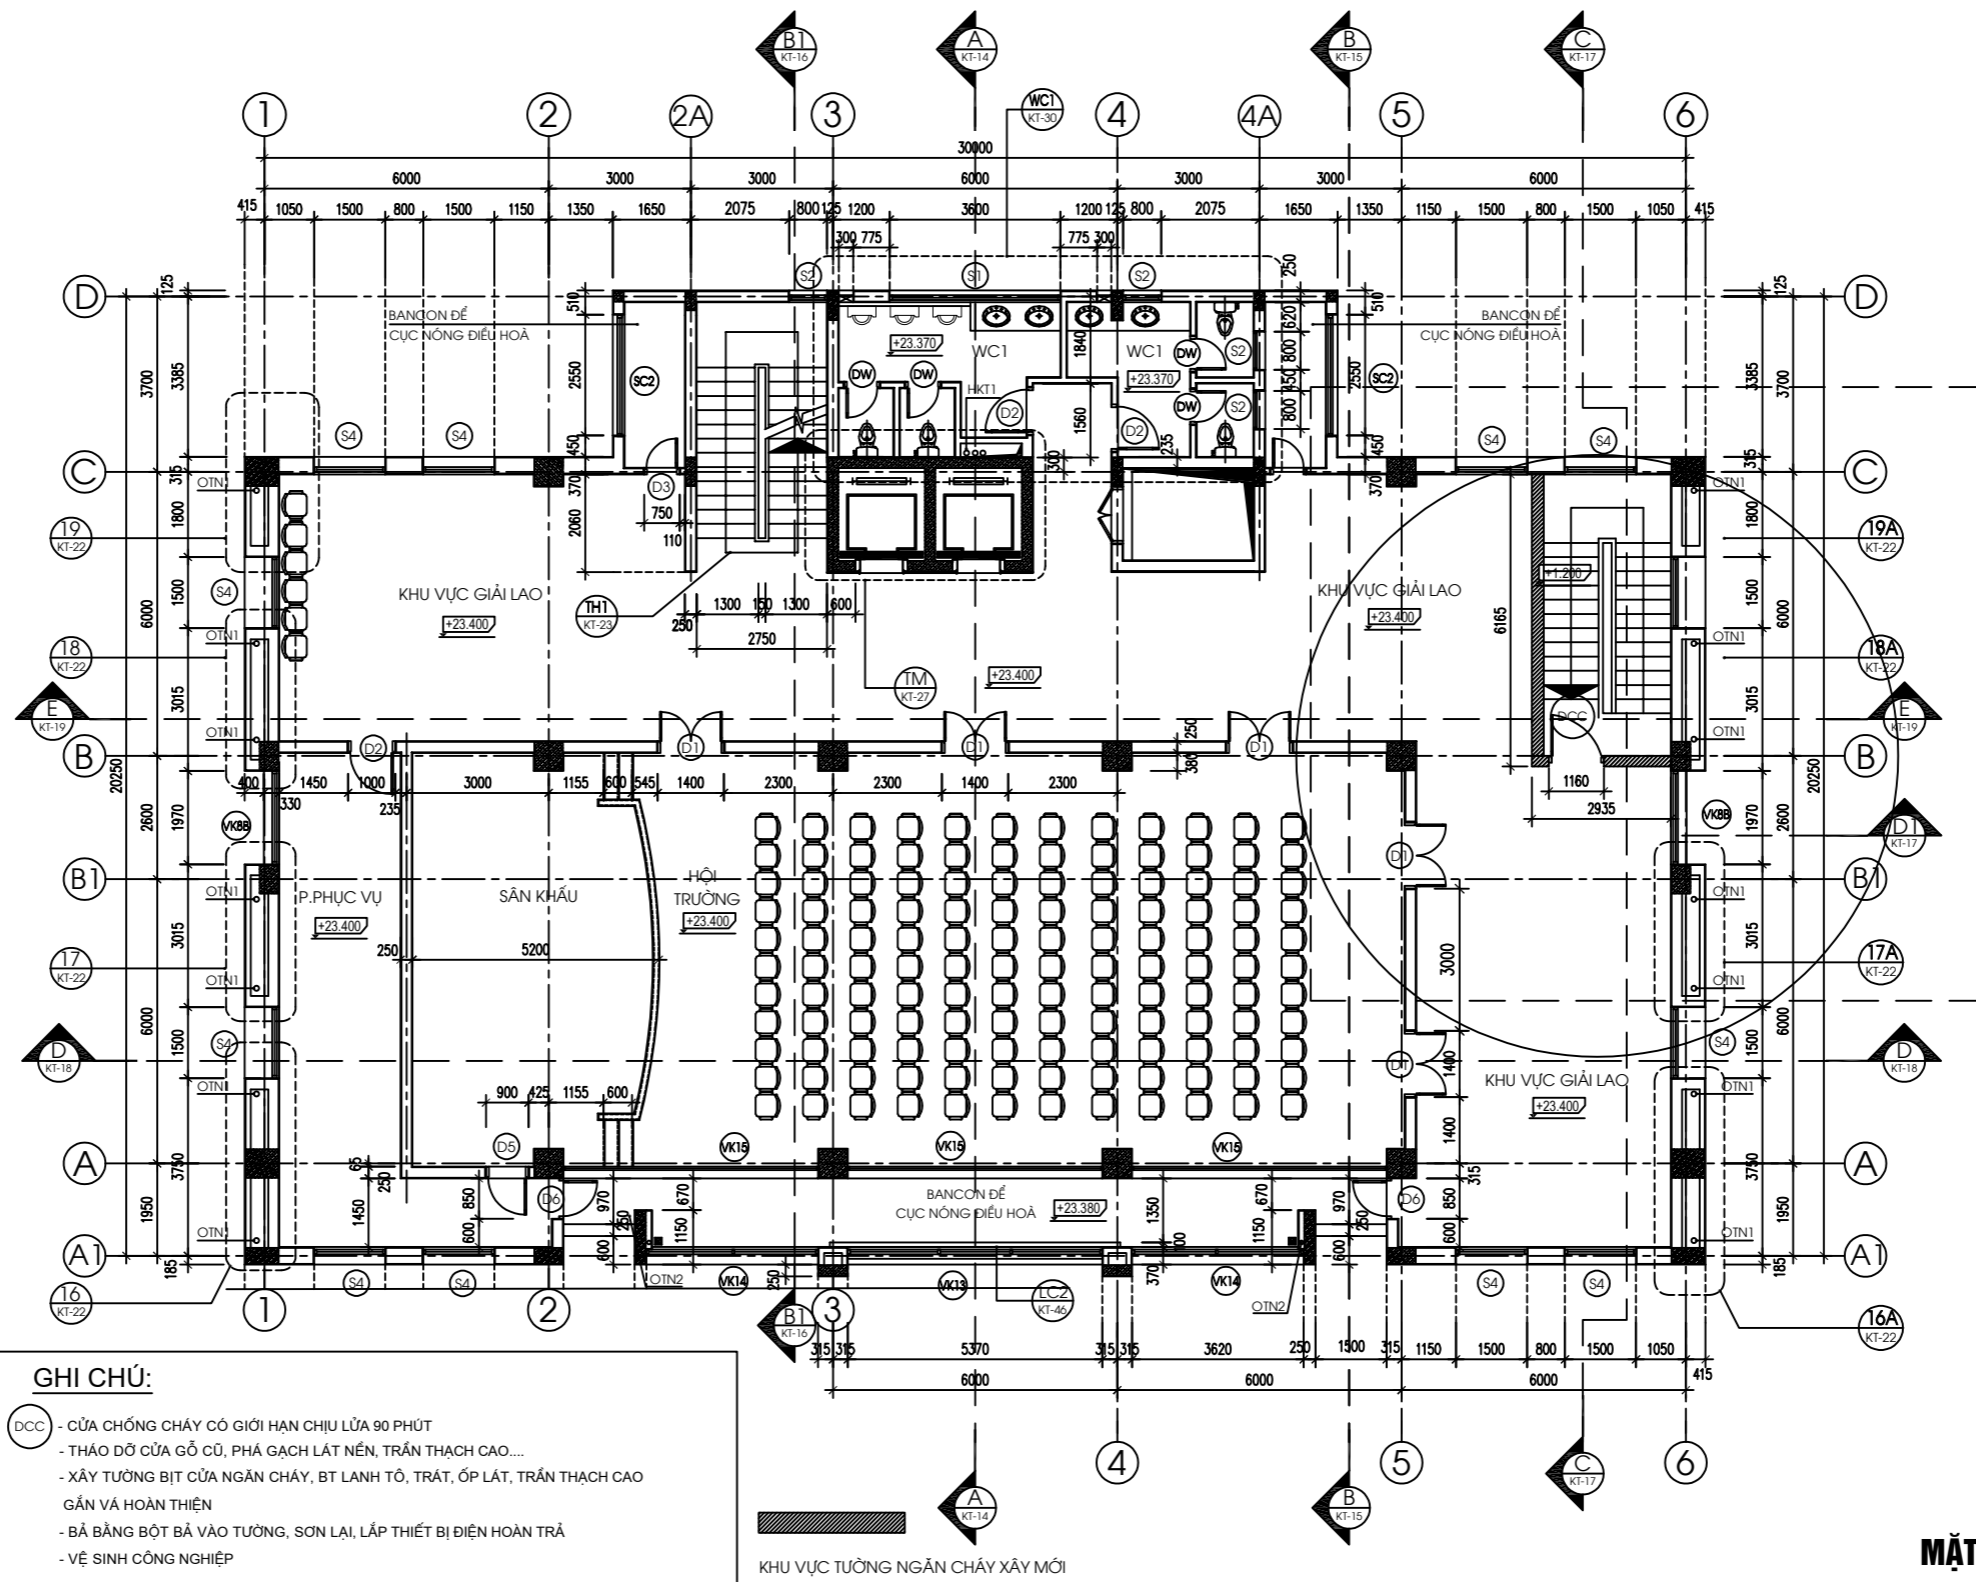

MẶT BẰNG CẢI TẠO TẦNG 7

VĂN PHÒNG	THIẾT KẾ	CÔNG TRÌNH/ HẠNG MỤC	BẢN VẼ	BẢN VẼ THIẾT KẾ	
VŨ QUÝ HÙNG	VŨ ĐÌNH LỘC	LẮP ĐẶT CỬA PHÒNG CHÁY CHỮA CHÁY CHO NHÀ LÀM VIỆC HQCK QUỐC TẾ MÓNG CÁI	MẶT BẰNG CẢI TẠO TẦNG 7	NGÀY HT	T11/2025
				BẢN VẼ SỐ	CT - 07