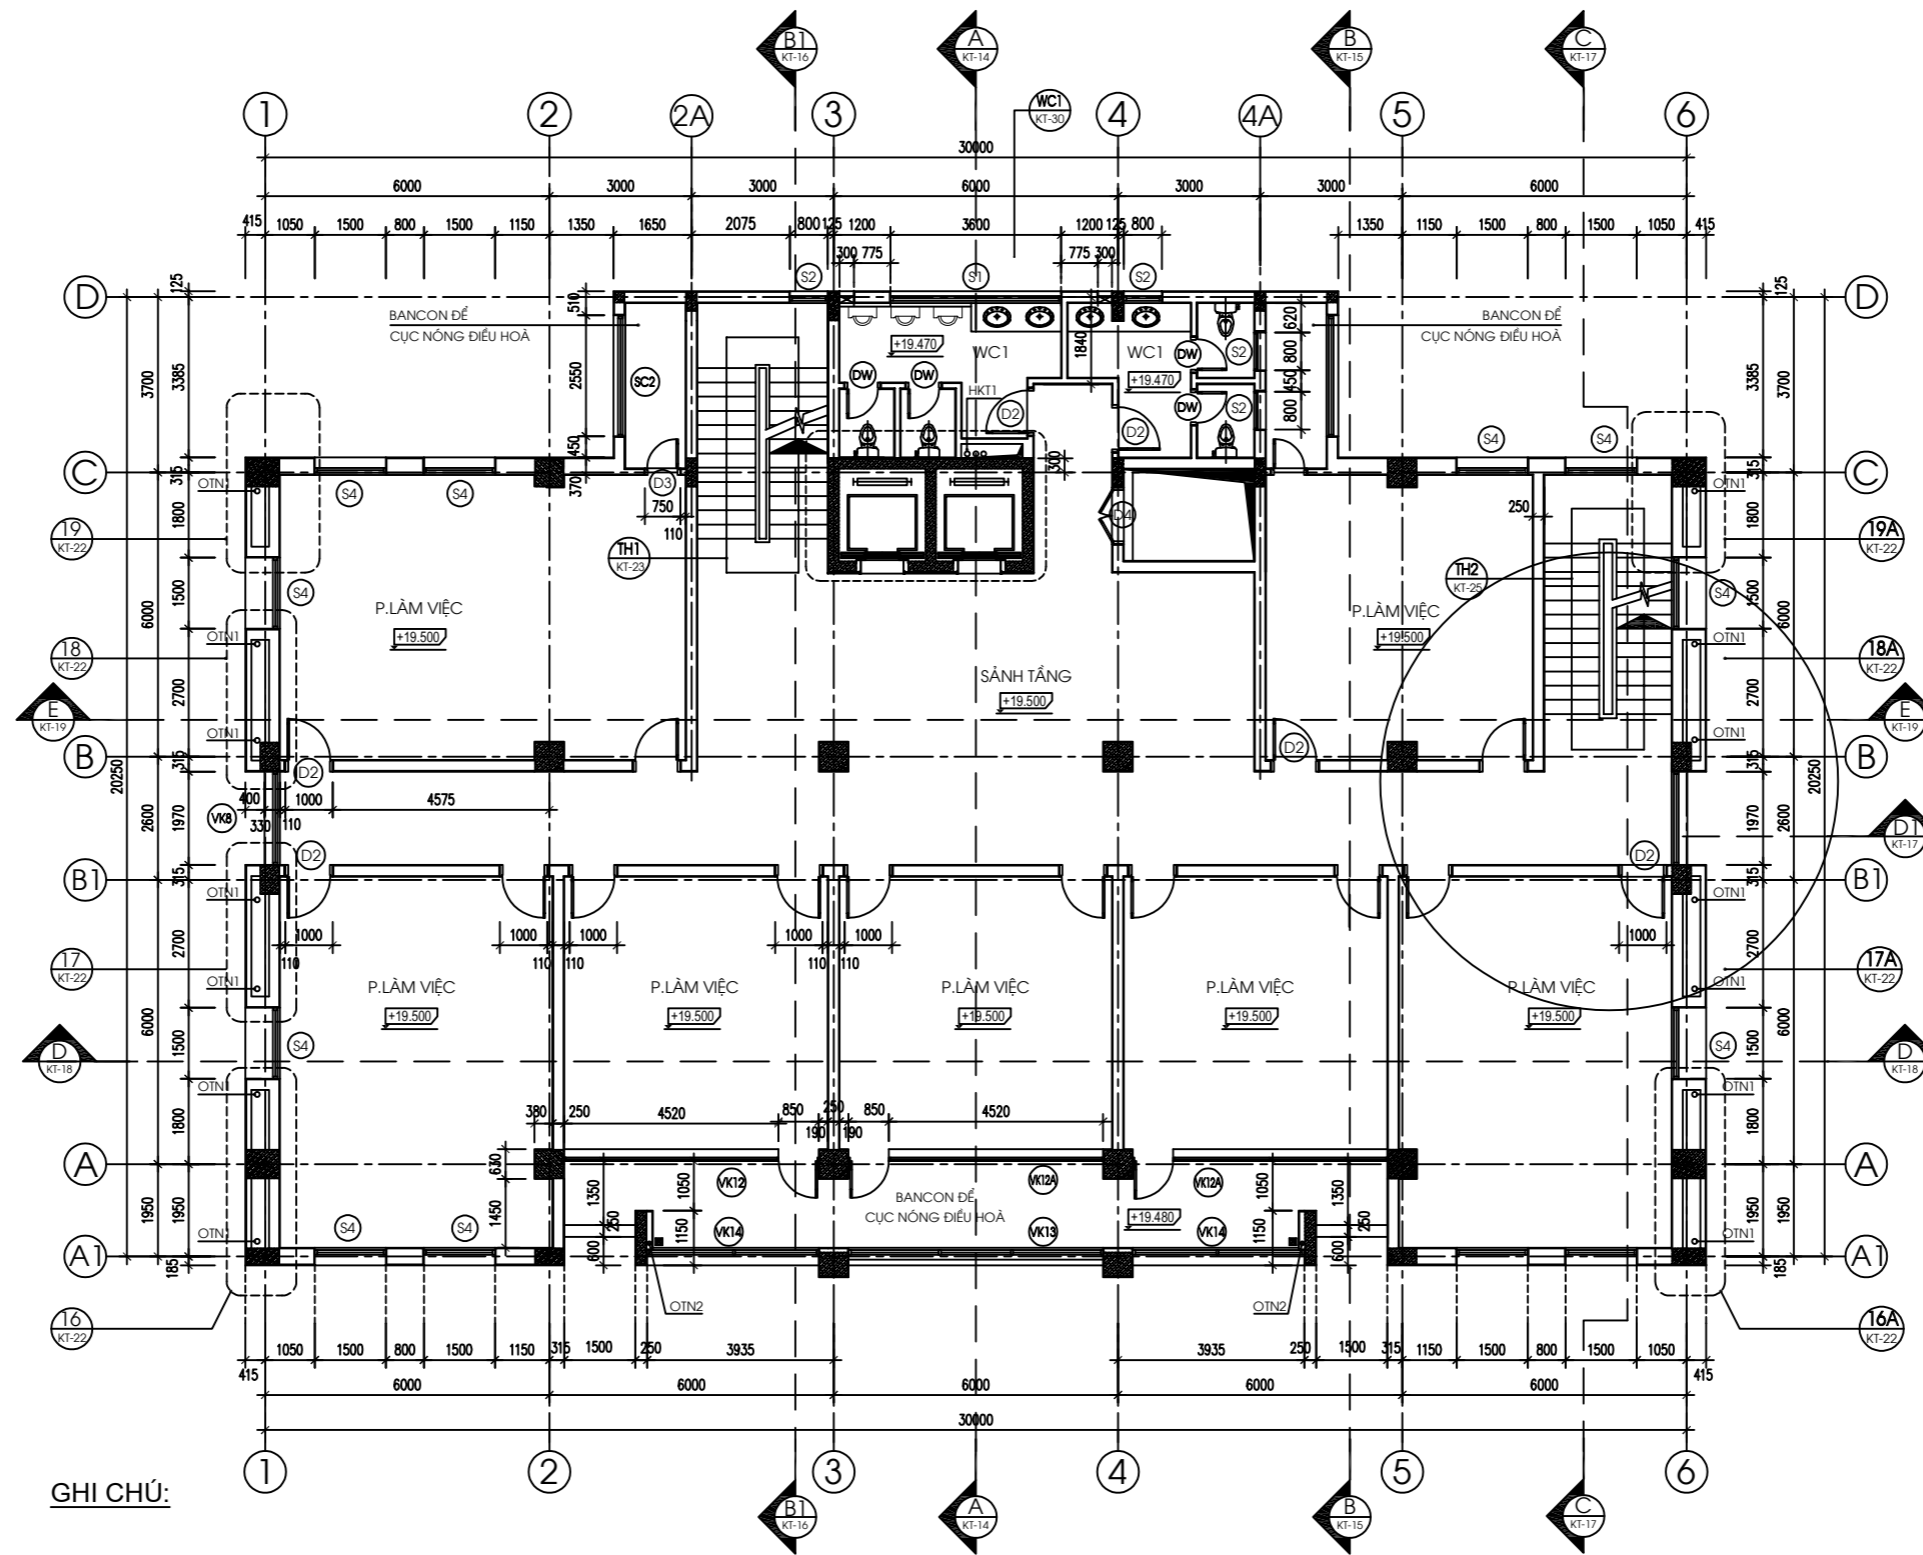

GHI CHÚ:

MẶT BẰNG HIỆN TRẠNG TẦNG 6

VĂN PHÒNG	THIẾT KẾ	CÔNG TRÌNH/ HẠNG MỤC	BẢN VẼ	BẢN VẼ THIẾT KẾ	
VŨ QUÝ HÙNG	VŨ ĐÌNH LỘC	LẮP ĐẶT CỬA PHÒNG CHÁY CHỮA CHÁY CHO NHÀ LÀM VIỆC HQCK QUỐC TẾ MÓNG CÁI	MẶT BẰNG HIỆN TRẠNG TẦNG 6	NGÀY HT	T11/2025
				BẢN VẼ SỐ	HT - 06