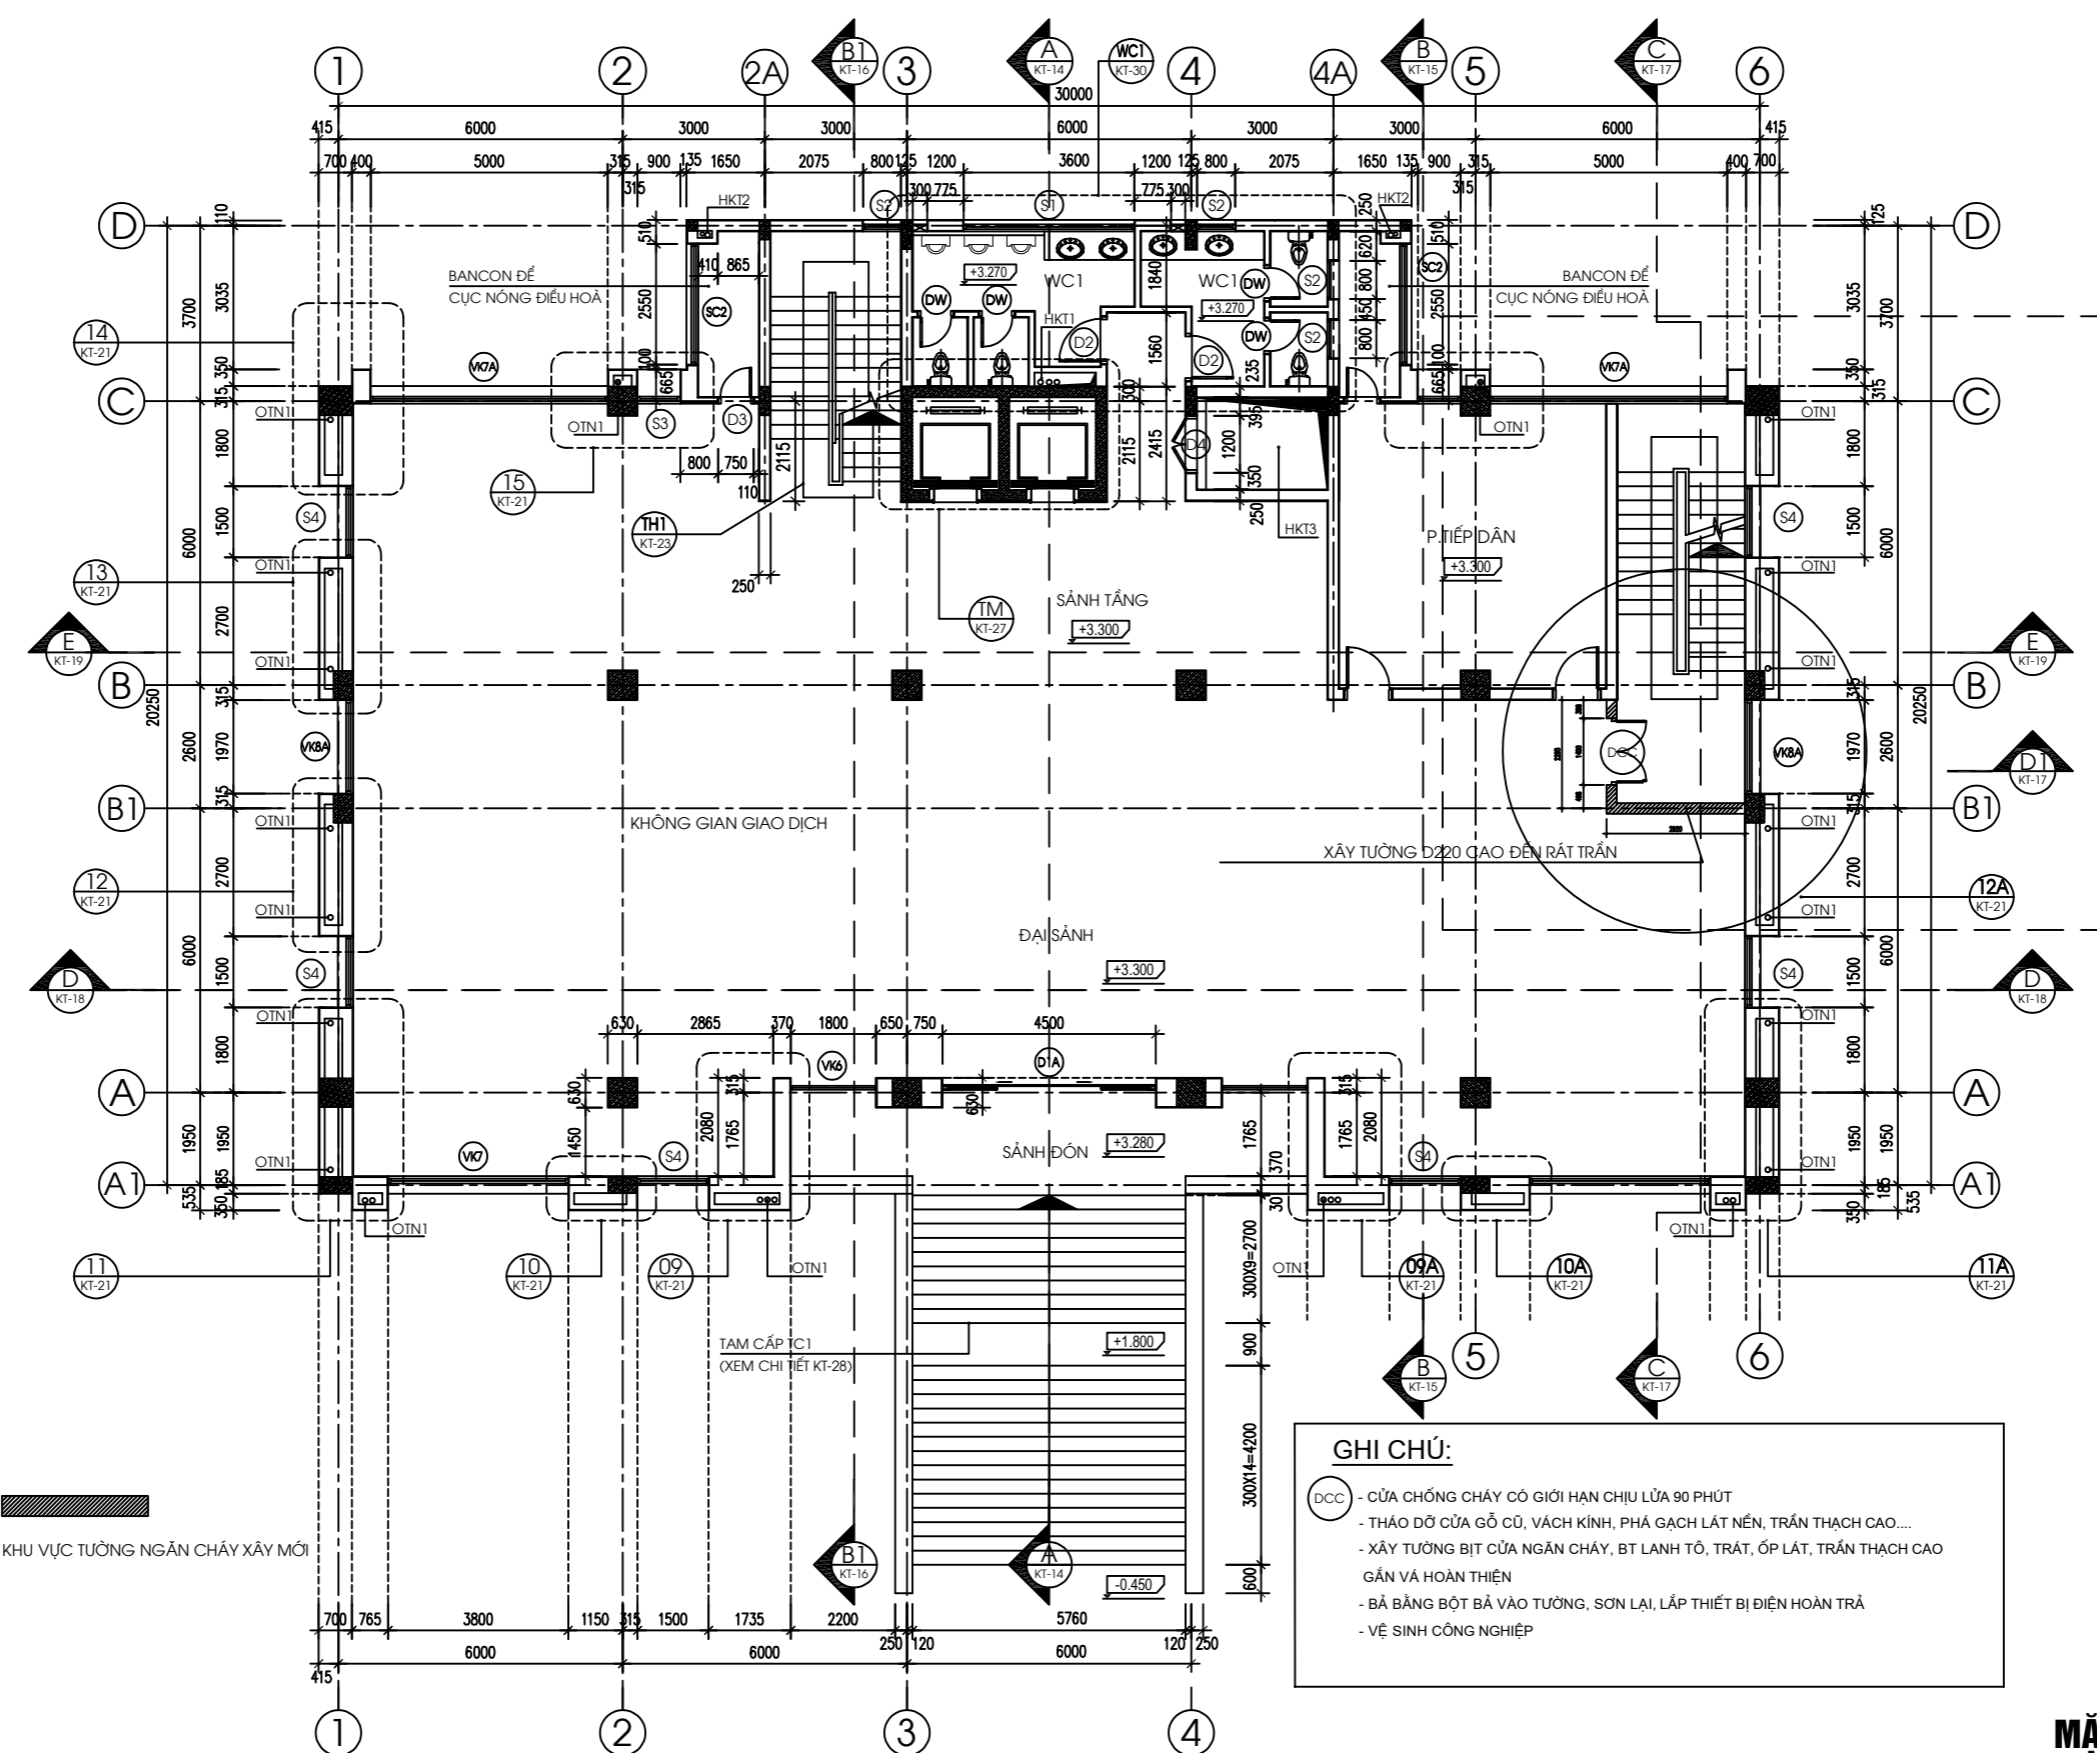

MẶT BẰNG CẢI TẠO TẦNG 2

VĂN PHÒNG	THIẾT KẾ	CÔNG TRÌNH/ HẠNG MỤC	BẢN VẼ	BẢN VẼ THIẾT KẾ	
VŨ QUÝ HÙNG	VŨ ĐÌNH LỘC	LẮP ĐẶT CỬA PHÒNG CHÁY CHỮA CHÁY CHO NHÀ LÀM VIỆC HQCK QUỐC TẾ MÓNG CÁI	MẶT BẰNG CẢI TẠO TẦNG 2	NGÀY HT	T11/2025
				BẢN VẼ SỐ	CT - 02