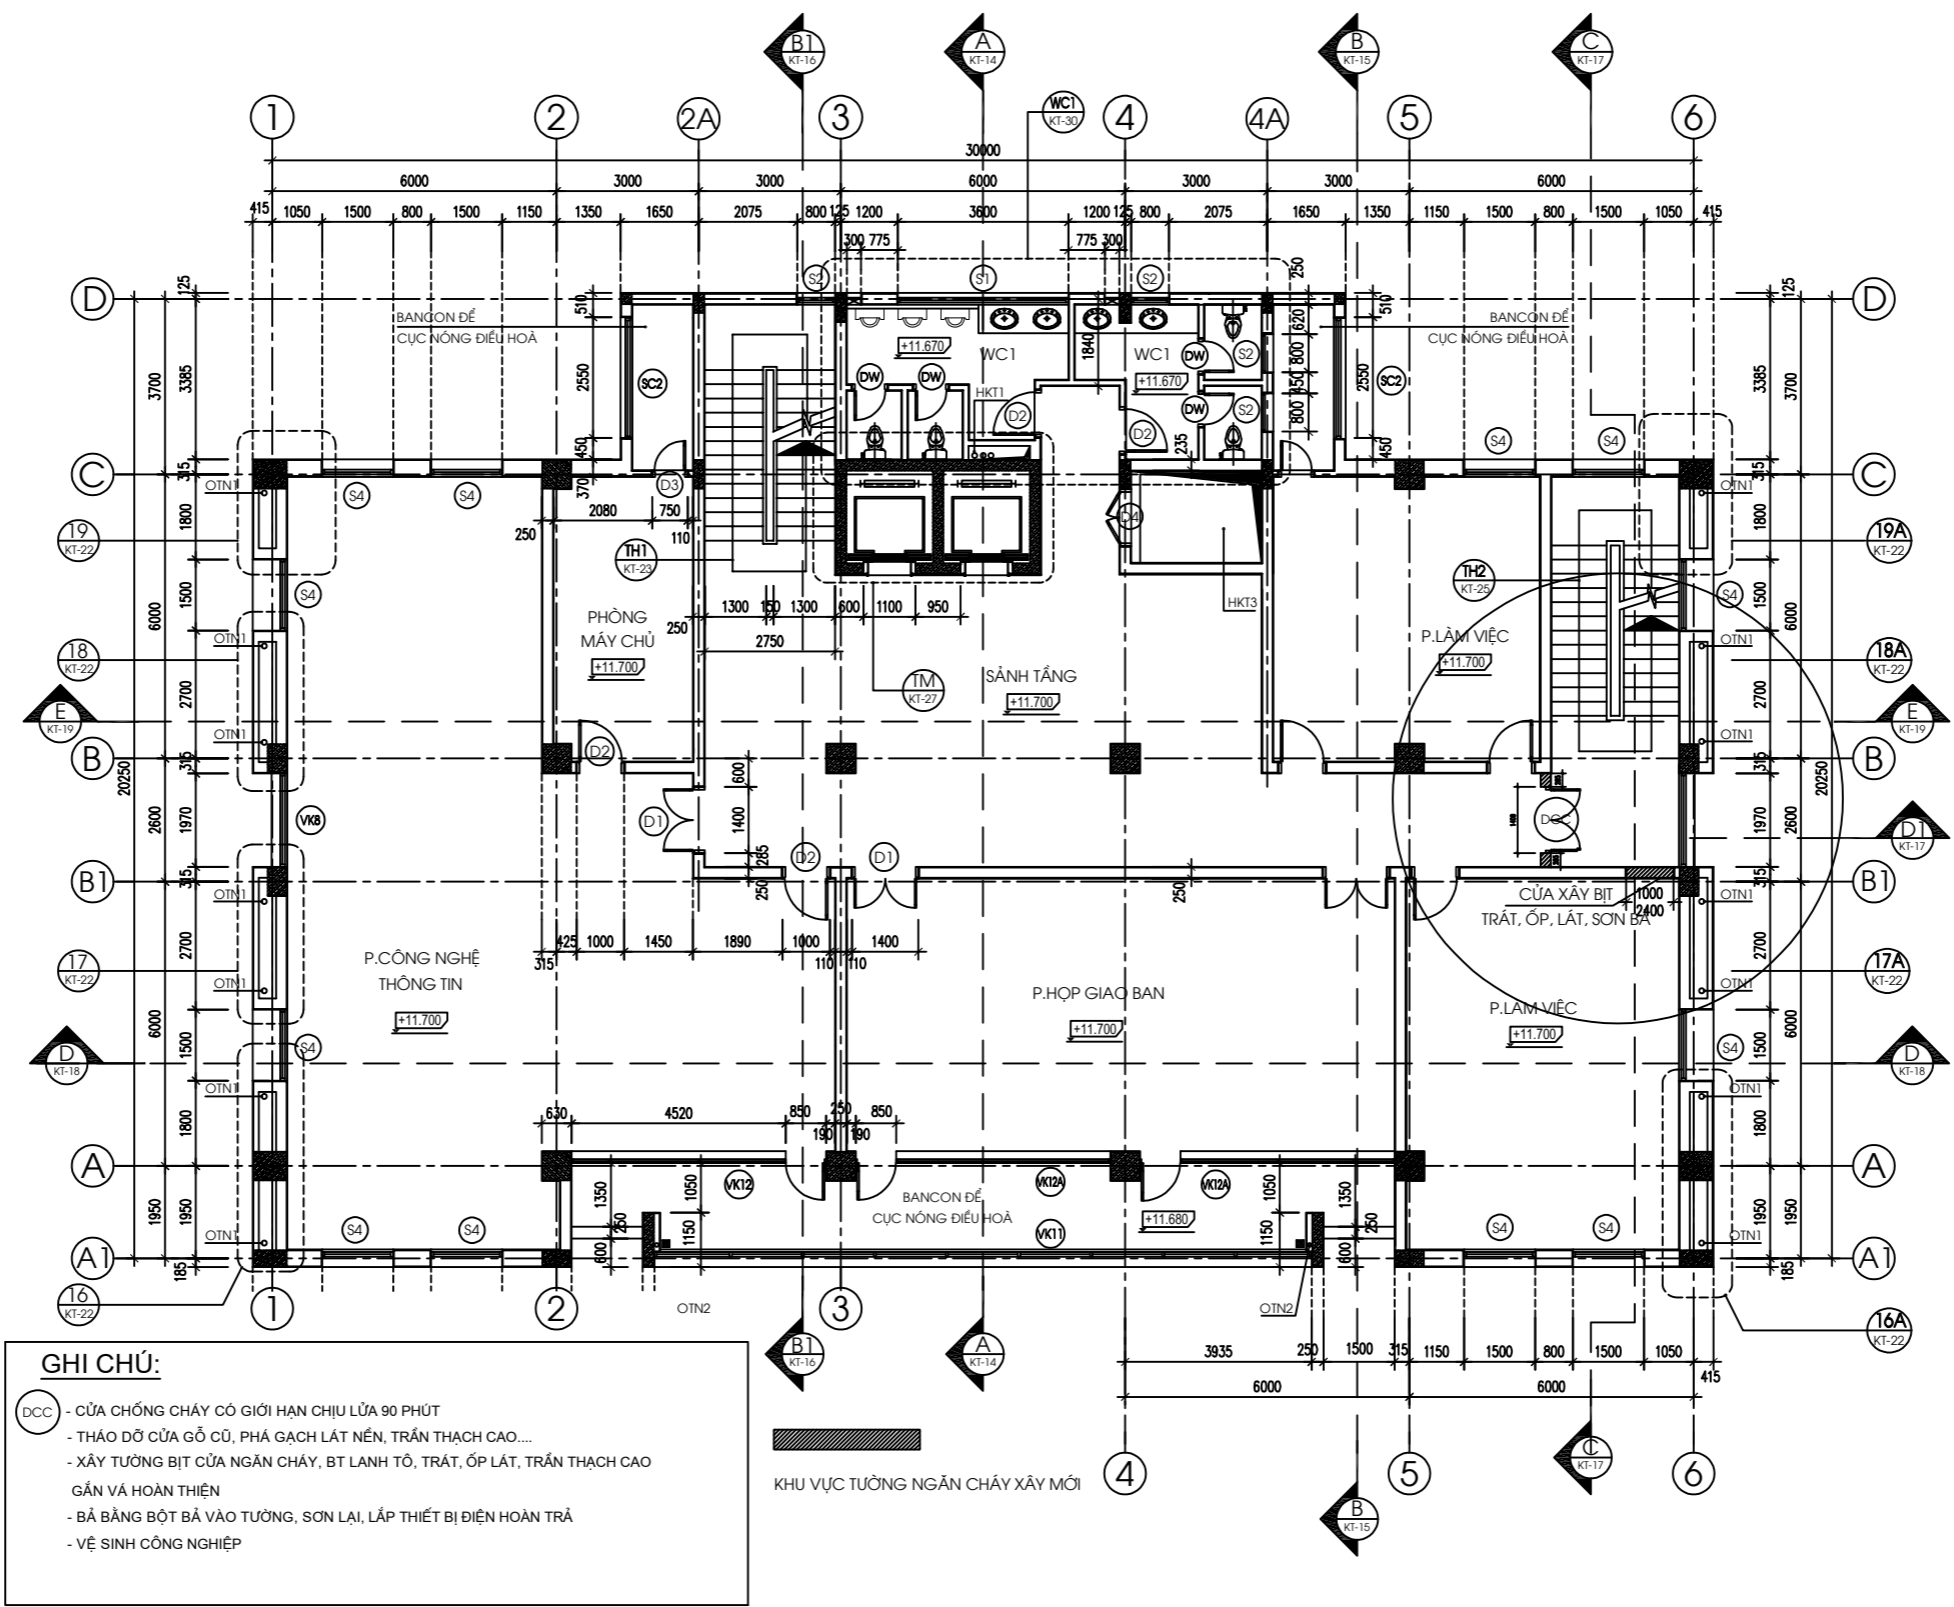

GHI CHÚ:

- (DCC) - CỬA CHỐNG CHÁY CÓ GIỚI HẠN CHỊU LỬA 90 PHÚT
- THẢO DỜ CỬA GỖ CŨ, PHÁ GẠCH LÁT NÉN, TRẦN THẠCH CAO...
- XÂY TƯỜNG BÍT CỬA NGĂN CHÁY, BT LẠNH TÔ, TRÁT, ỐP LÁT, TRẦN THẠCH CAO GẮN VÀ HOÀN THIỆN
- BẢ BẢNG BỘT BẢ VÀO TƯỜNG, SƠN LẠI, LẮP THIẾT BỊ ĐIỆN HOÀN TRẢ
- VỆ SINH CÔNG NGHIỆP

MẶT BẰNG CẢI TẠO TẦNG 4

VĂN PHÒNG	THIẾT KẾ	CÔNG TRÌNH/ HẠNG MỤC	BẢN VẼ	BẢN VẼ THIẾT KẾ	
VŨ QUÝ HÙNG	VŨ ĐÌNH LỘC	LẮP ĐẶT CỬA PHÒNG CHÁY CHỮA CHÁY CHO NHÀ LÀM VIỆC HQCK QUỐC TẾ MÓNG CÁI	MẶT BẰNG CẢI TẠO TẦNG 4	NGÀY HT	T11/2025
				BẢN VẼ SỐ	CT - 04