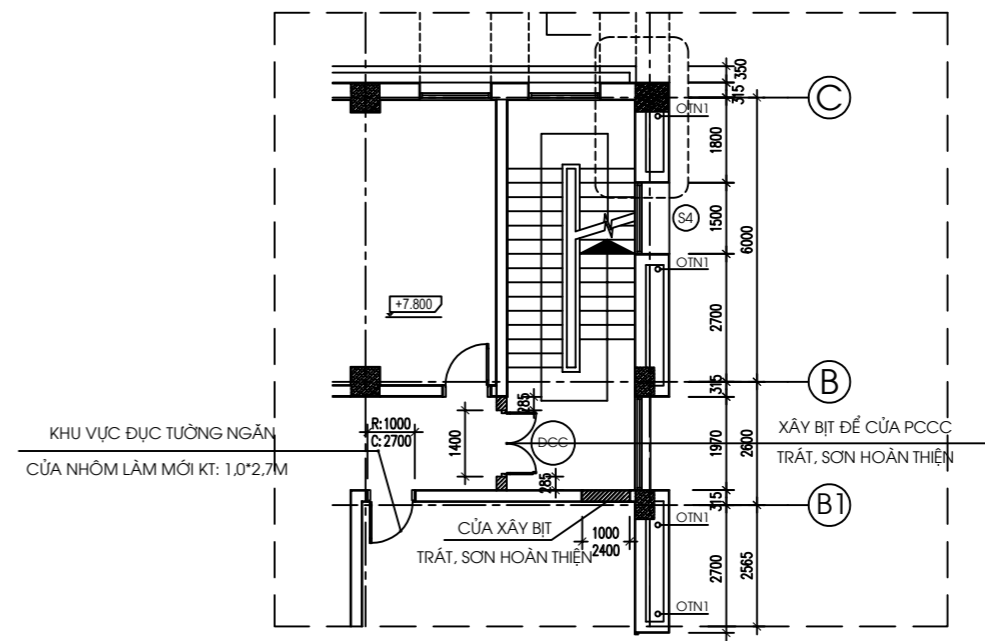

VĂN PHÒNG	THIẾT KẾ	CÔNG TRÌNH/ HẠNG MỤC	BẢN VẼ	BẢN VẼ THIẾT KẾ	
VŨ QUÝ HÙNG	VŨ ĐÌNH LỘC	LẮP ĐẶT CỬA PHÒNG CHÁY CHỮA CHÁY CHO NHÀ LÀM VIỆC HQCK QUỐC TẾ MÓNG CÁI	MẶT BẰNG CẢI TẠO TẦNG 7	NGÀY HT	T11/2025
				BẢN VẼ SỐ	CT - 07

KHU VỰC TƯỜNG NGĂN CHÁY XÂY MỚI **CHI TIẾT TẦNG 1**

KHU VỰC TƯỜNG NGĂN CHÁY XÂY MỚI **CHI TIẾT TẦNG 2**

KHU VỰC TƯỜNG NGĂN CHÁY XÂY MỚI **CHI TIẾT TẦNG 3**

KHU VỰC TƯỜNG NGĂN CHÁY XÂY MỚI **CHI TIẾT TẦNG 4**