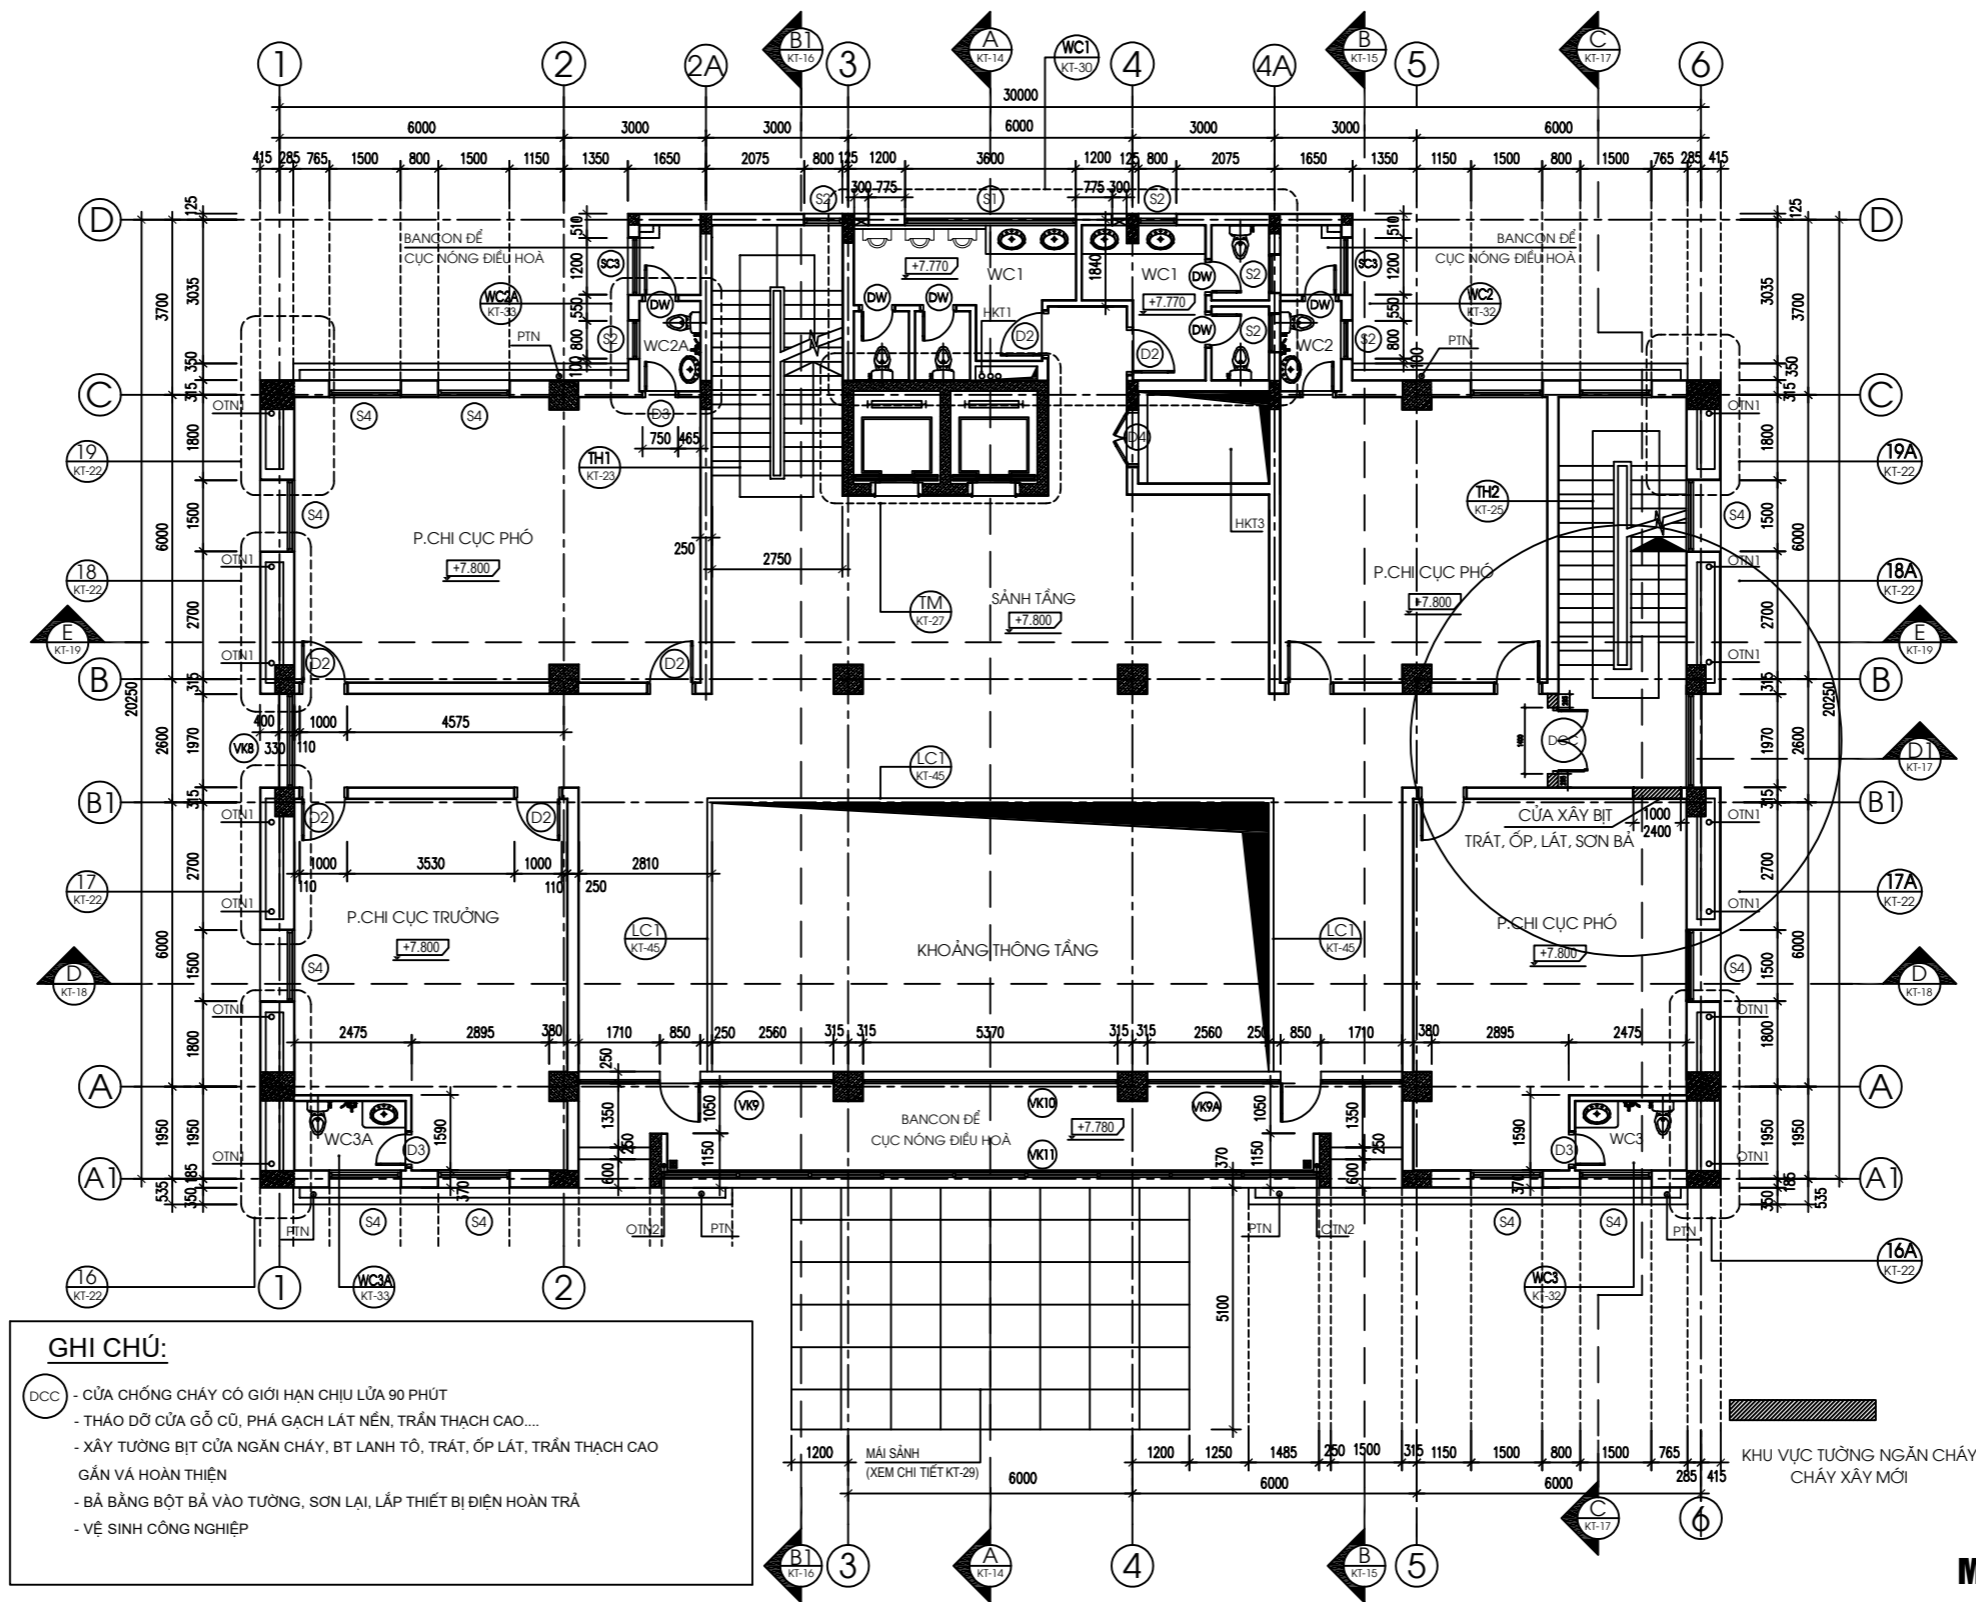

MẶT BẰNG CẢI TẠO TẦNG 3

VĂN PHÒNG	THIẾT KẾ	CÔNG TRÌNH/ HẠNG MỤC	BẢN VẼ	BẢN VẼ THIẾT KẾ	
VŨ QUÝ HÙNG	VŨ ĐÌNH LỘC	LẮP ĐẶT CỬA PHÒNG CHÁY CHỮA CHÁY CHO NHÀ LÀM VIỆC HQCK QUỐC TẾ MÓNG CÁI	MẶT BẰNG CẢI TẠO TẦNG 3	NGÀY HT	T11/2025
				BẢN VẼ SỐ	CT - 03