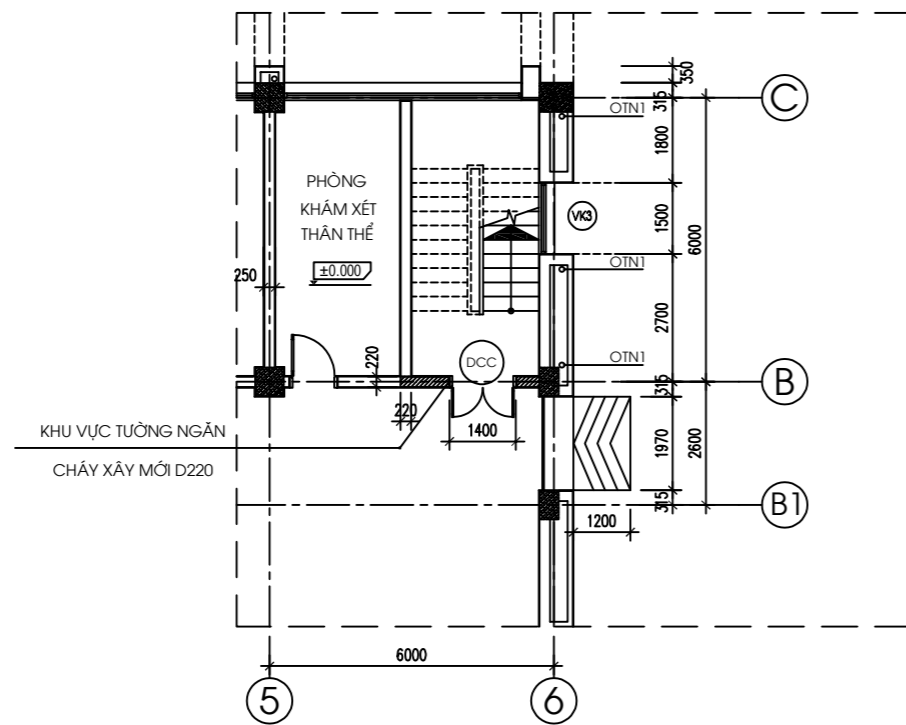

KHU VỰC TƯỜNG NGĂN CHÁY XÂY MỚI **CHI TIẾT TẦNG 1**