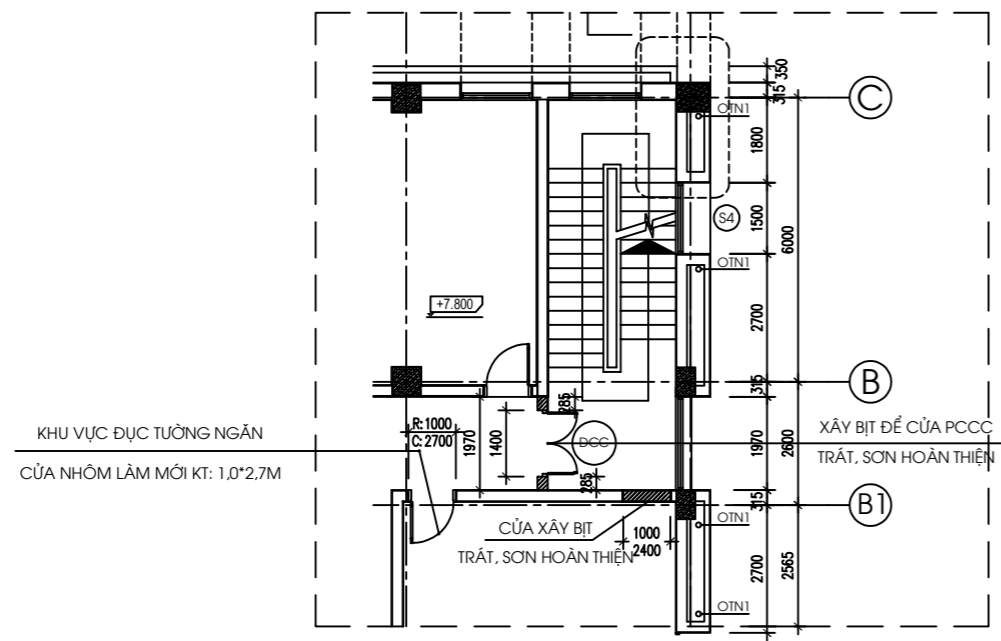

VĂN PHÒNG	THIẾT KẾ	CÔNG TRÌNH/ HẠNG MỤC	BẢN VẼ	BẢN VẼ THIẾT KẾ	
VŨ QUÝ HÙNG	VŨ ĐÌNH LỘC	LẮP ĐẶT CỬA PHÒNG CHÁY CHỮA CHÁY CHO NHÀ LÀM VIỆC HQCK QUỐC TẾ MÓNG CÁI		NGÀY HT	T11/2025
				BẢN VẼ SỐ	CT - 06

**MẶT BẰNG CẢI TẠO TẦNG 7**

VĂN PHÒNG	THIẾT KẾ	CÔNG TRÌNH/ HẠNG MỤC	BẢN VẼ	BẢN VẼ THIẾT KẾ	
VŨ QUÝ HÙNG	VŨ ĐÌNH LỘC	LẮP ĐẶT CỬA PHÒNG CHÁY CHỮA CHÁY CHO NHÀ LÀM VIỆC HQCK QUỐC TẾ MÓNG CÁI	MẶT BẰNG CẢI TẠO TẦNG 7	NGÀY HT	T11/2025
				BẢN VẼ SỐ	CT - 07

KHU VỰC TƯỜNG NGĂN CHÁY XÂY MỚI **CHI TIẾT TẦNG 1**

KHU VỰC TƯỜNG NGĂN CHÁY XÂY MỚI **CHI TIẾT TẦNG 2**

KHU VỰC TƯỜNG NGĂN CHÁY XÂY MỚI **CHI TIẾT TẦNG 3**

KHU VỰC TƯỜNG NGĂN CHÁY XÂY MỚI **CHI TIẾT TẦNG 4**