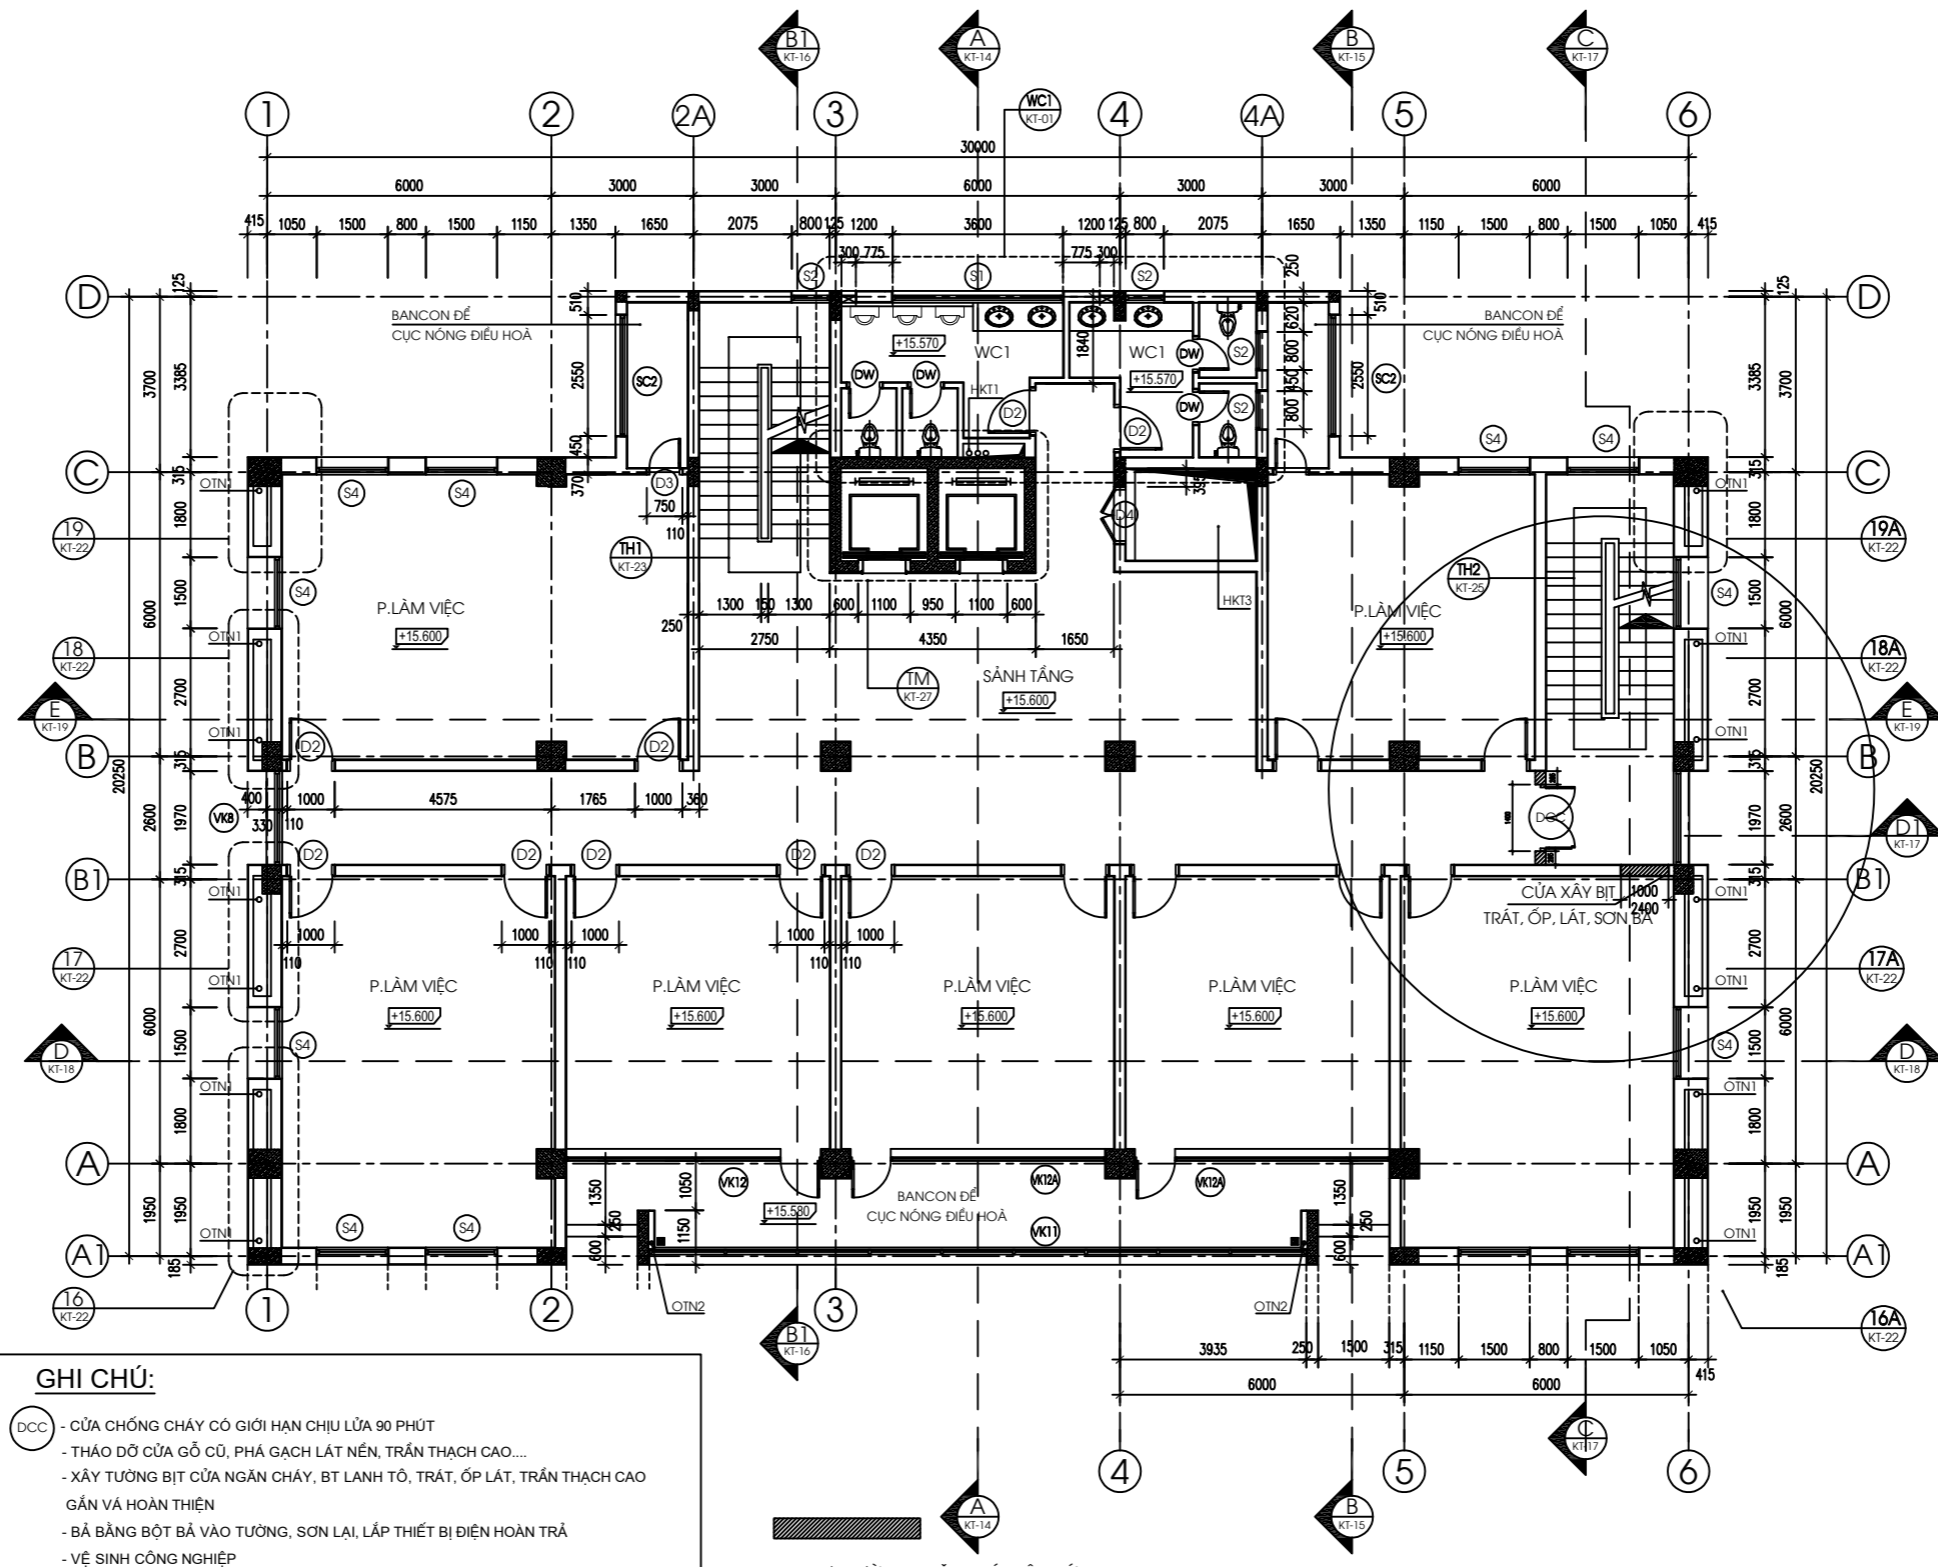

MẶT BẰNG CẢI TẠO TẦNG 5

VĂN PHÒNG	THIẾT KẾ	CÔNG TRÌNH/ HẠNG MỤC	BẢN VẼ	BẢN VẼ THIẾT KẾ	
VŨ QUÝ HÙNG	VŨ ĐÌNH LỘC	LẮP ĐẶT CỬA PHÒNG CHÁY CHỮA CHÁY CHO NHÀ LÀM VIỆC HQCK QUỐC TẾ MÓNG CÁI	MẶT BẰNG CẢI TẠO TẦNG 5	NGÀY HT	T11/2025
				BẢN VẼ SỐ	CT - 05