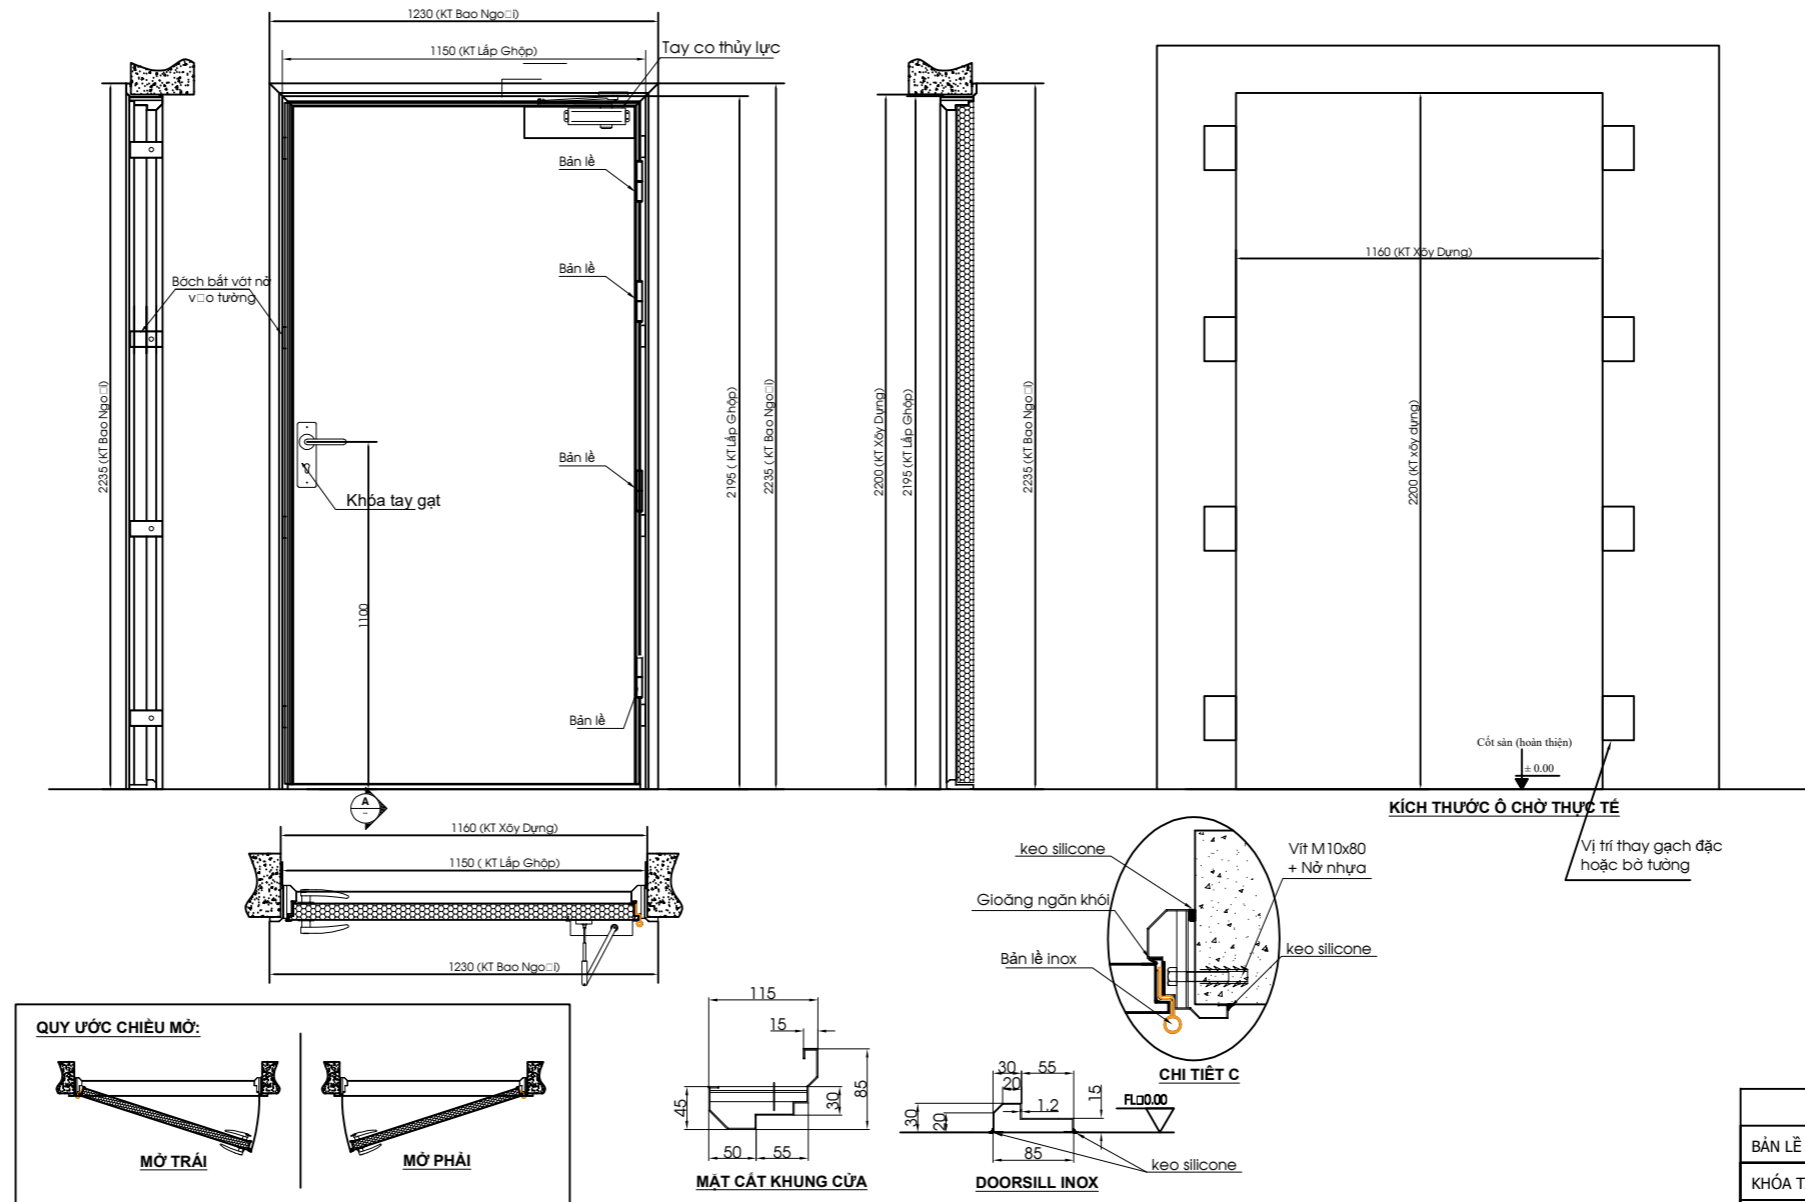

KÝ HIỆU	SỐ LƯỢNG	KÍCH THƯỚC HxW (mm)	VỊ TRÍ	VẬT LIỆU
CC1	01 BỘ	2200x1160		- Cửa thép ngăn cháy 01 cánh loại 90 phút. - Vật liệu khung cửa: Thép tấm tiêu chuẩn, dày 1.2 mm, sơn tĩnh điện màu ghi sáng (RAL7032). - Vật liệu cánh cửa: + Hai mặt ngoài bằng thép tấm tiêu chuẩn, dày 0.8 mm, cánh dày 50mm, sơn tĩnh điện màu ghi sáng (RAL7032). + Lớp giữa bằng Magie Oxide ERON, bông khoáng, vôi thủy tinh và keo chống cháy lan.

VĂN PHÒNG	THIẾT KẾ	CÔNG TRÌNH/ HẠNG MỤC	BẢN VẼ	BẢN VẼ THIẾT KẾ	
VŨ QUÝ HÙNG	VŨ ĐÌNH LỘC	LẮP ĐẶT CỬA PHÒNG CHÁY CHỮA CHÁY CHO NHÀ LÀM VIỆC HQCK QUỐC TẾ MÓNG CÁI	CHI TIẾT TẦNG 5, 6, 7	NGÀY HT	T11/2025
				BẢN VẼ SỐ	CT - 11