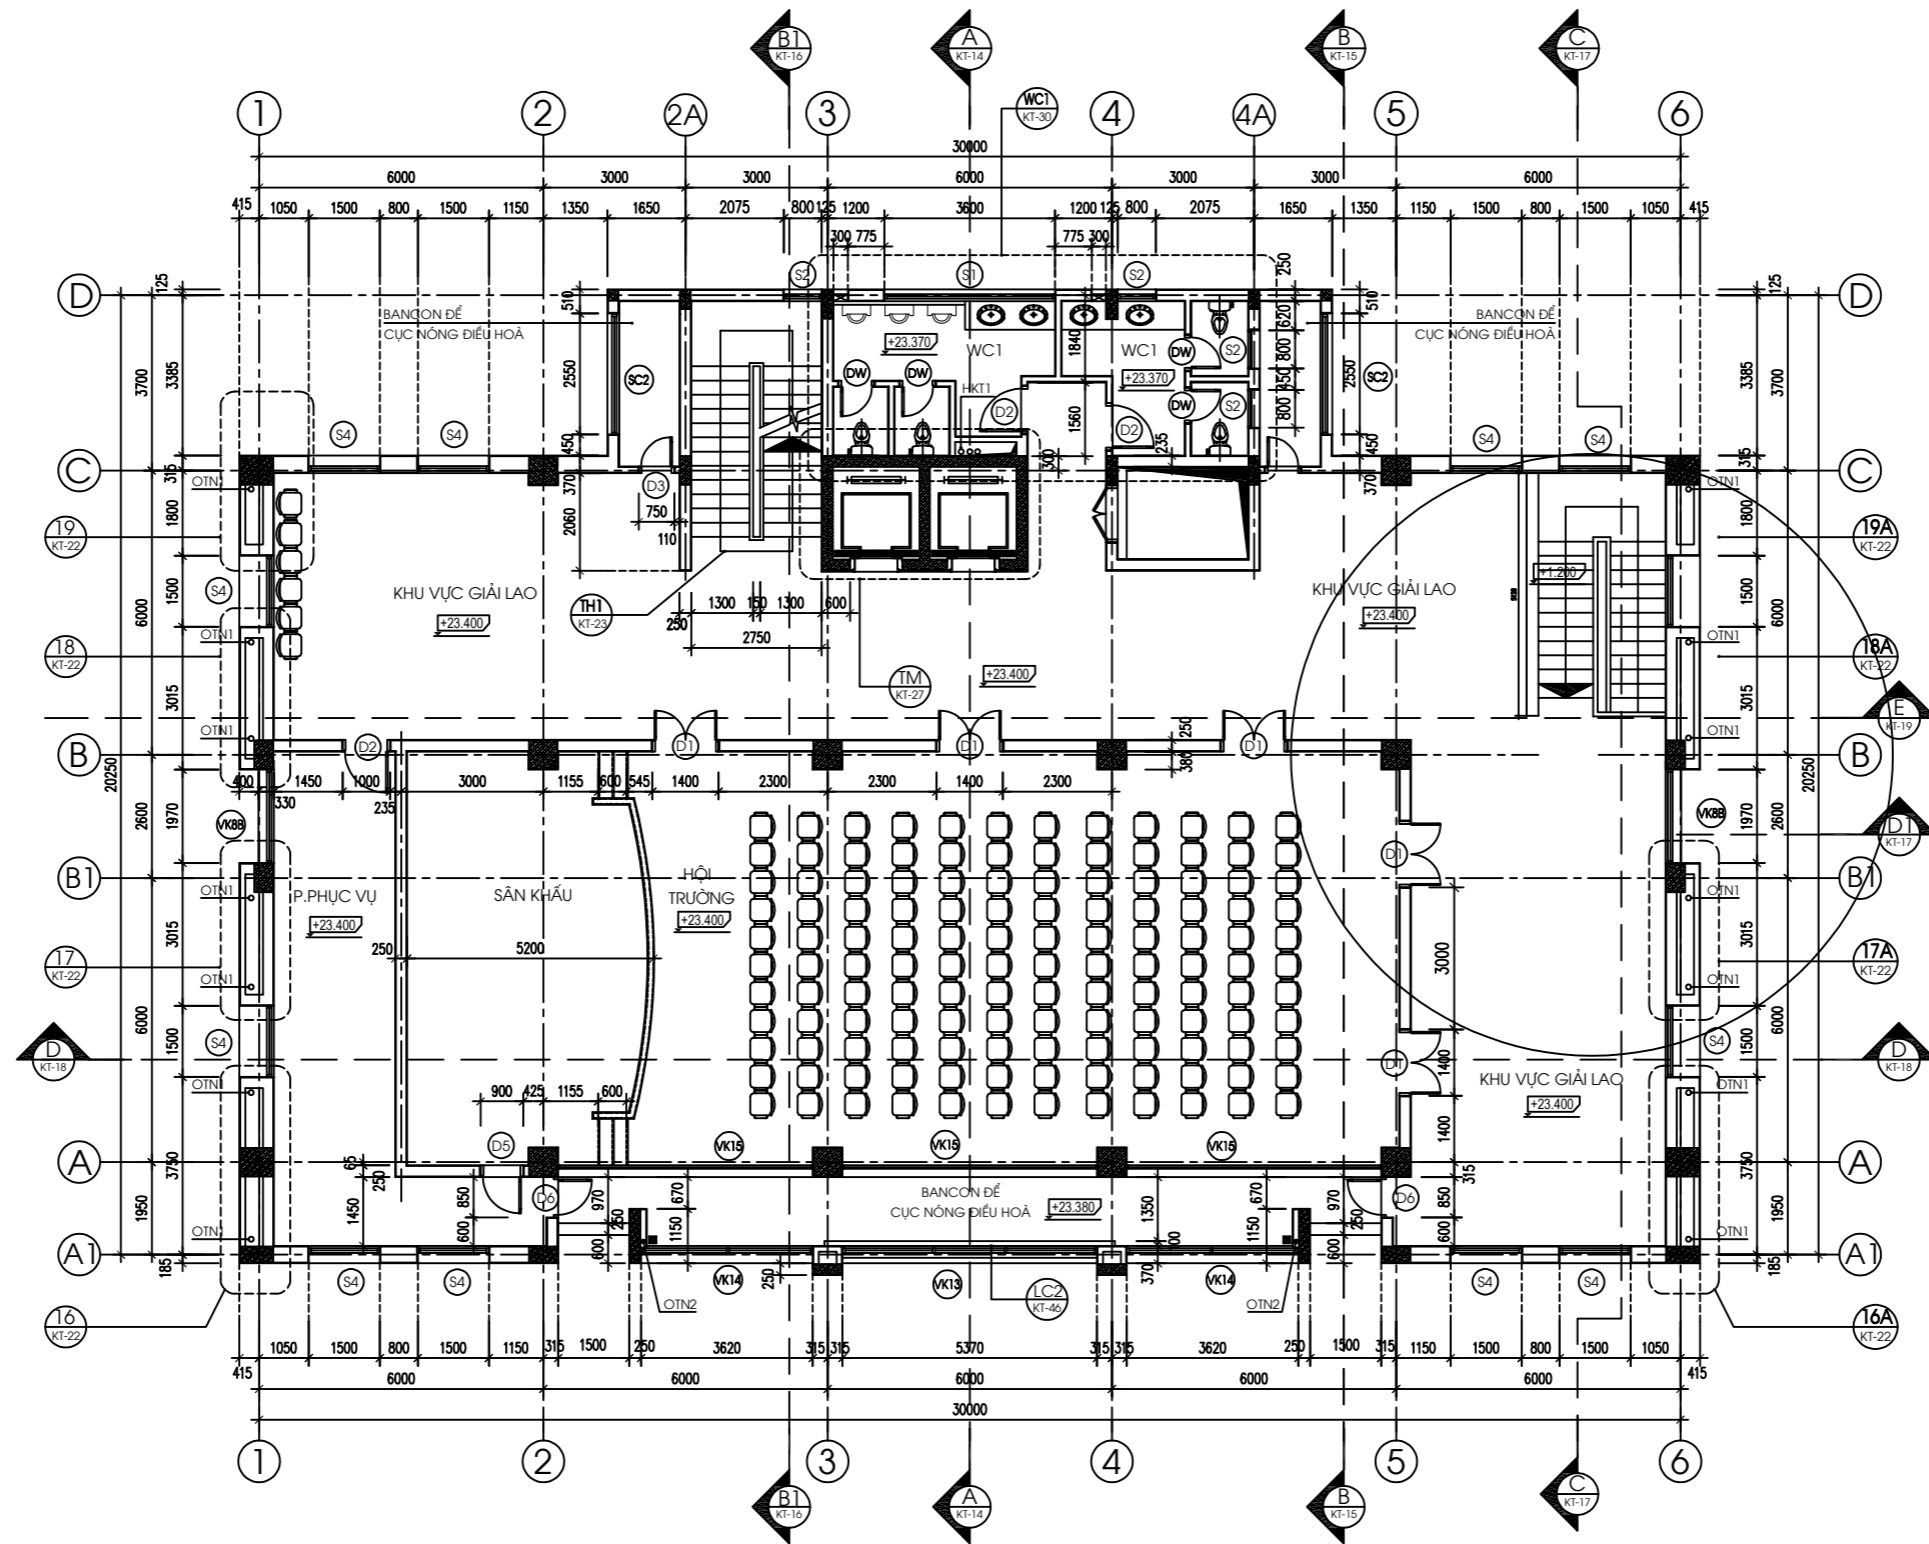

MẶT BẰNG HIỆN TRẠNG TẦNG 7

VĂN PHÒNG	THIẾT KẾ	CÔNG TRÌNH/ HẠNG MỤC	BẢN VẼ	BẢN VẼ THIẾT KẾ	
VŨ QUÝ HÙNG	VŨ ĐÌNH LỘC	LẮP ĐẶT CỬA PHÒNG CHÁY CHỮA CHÁY CHO NHÀ LÀM VIỆC HQCK QUỐC TẾ MÓNG CÁI	MẶT BẰNG HIỆN TRẠNG TẦNG 7	NGÀY HT	T11/2025
				BẢN VẼ SỐ	HT - 07