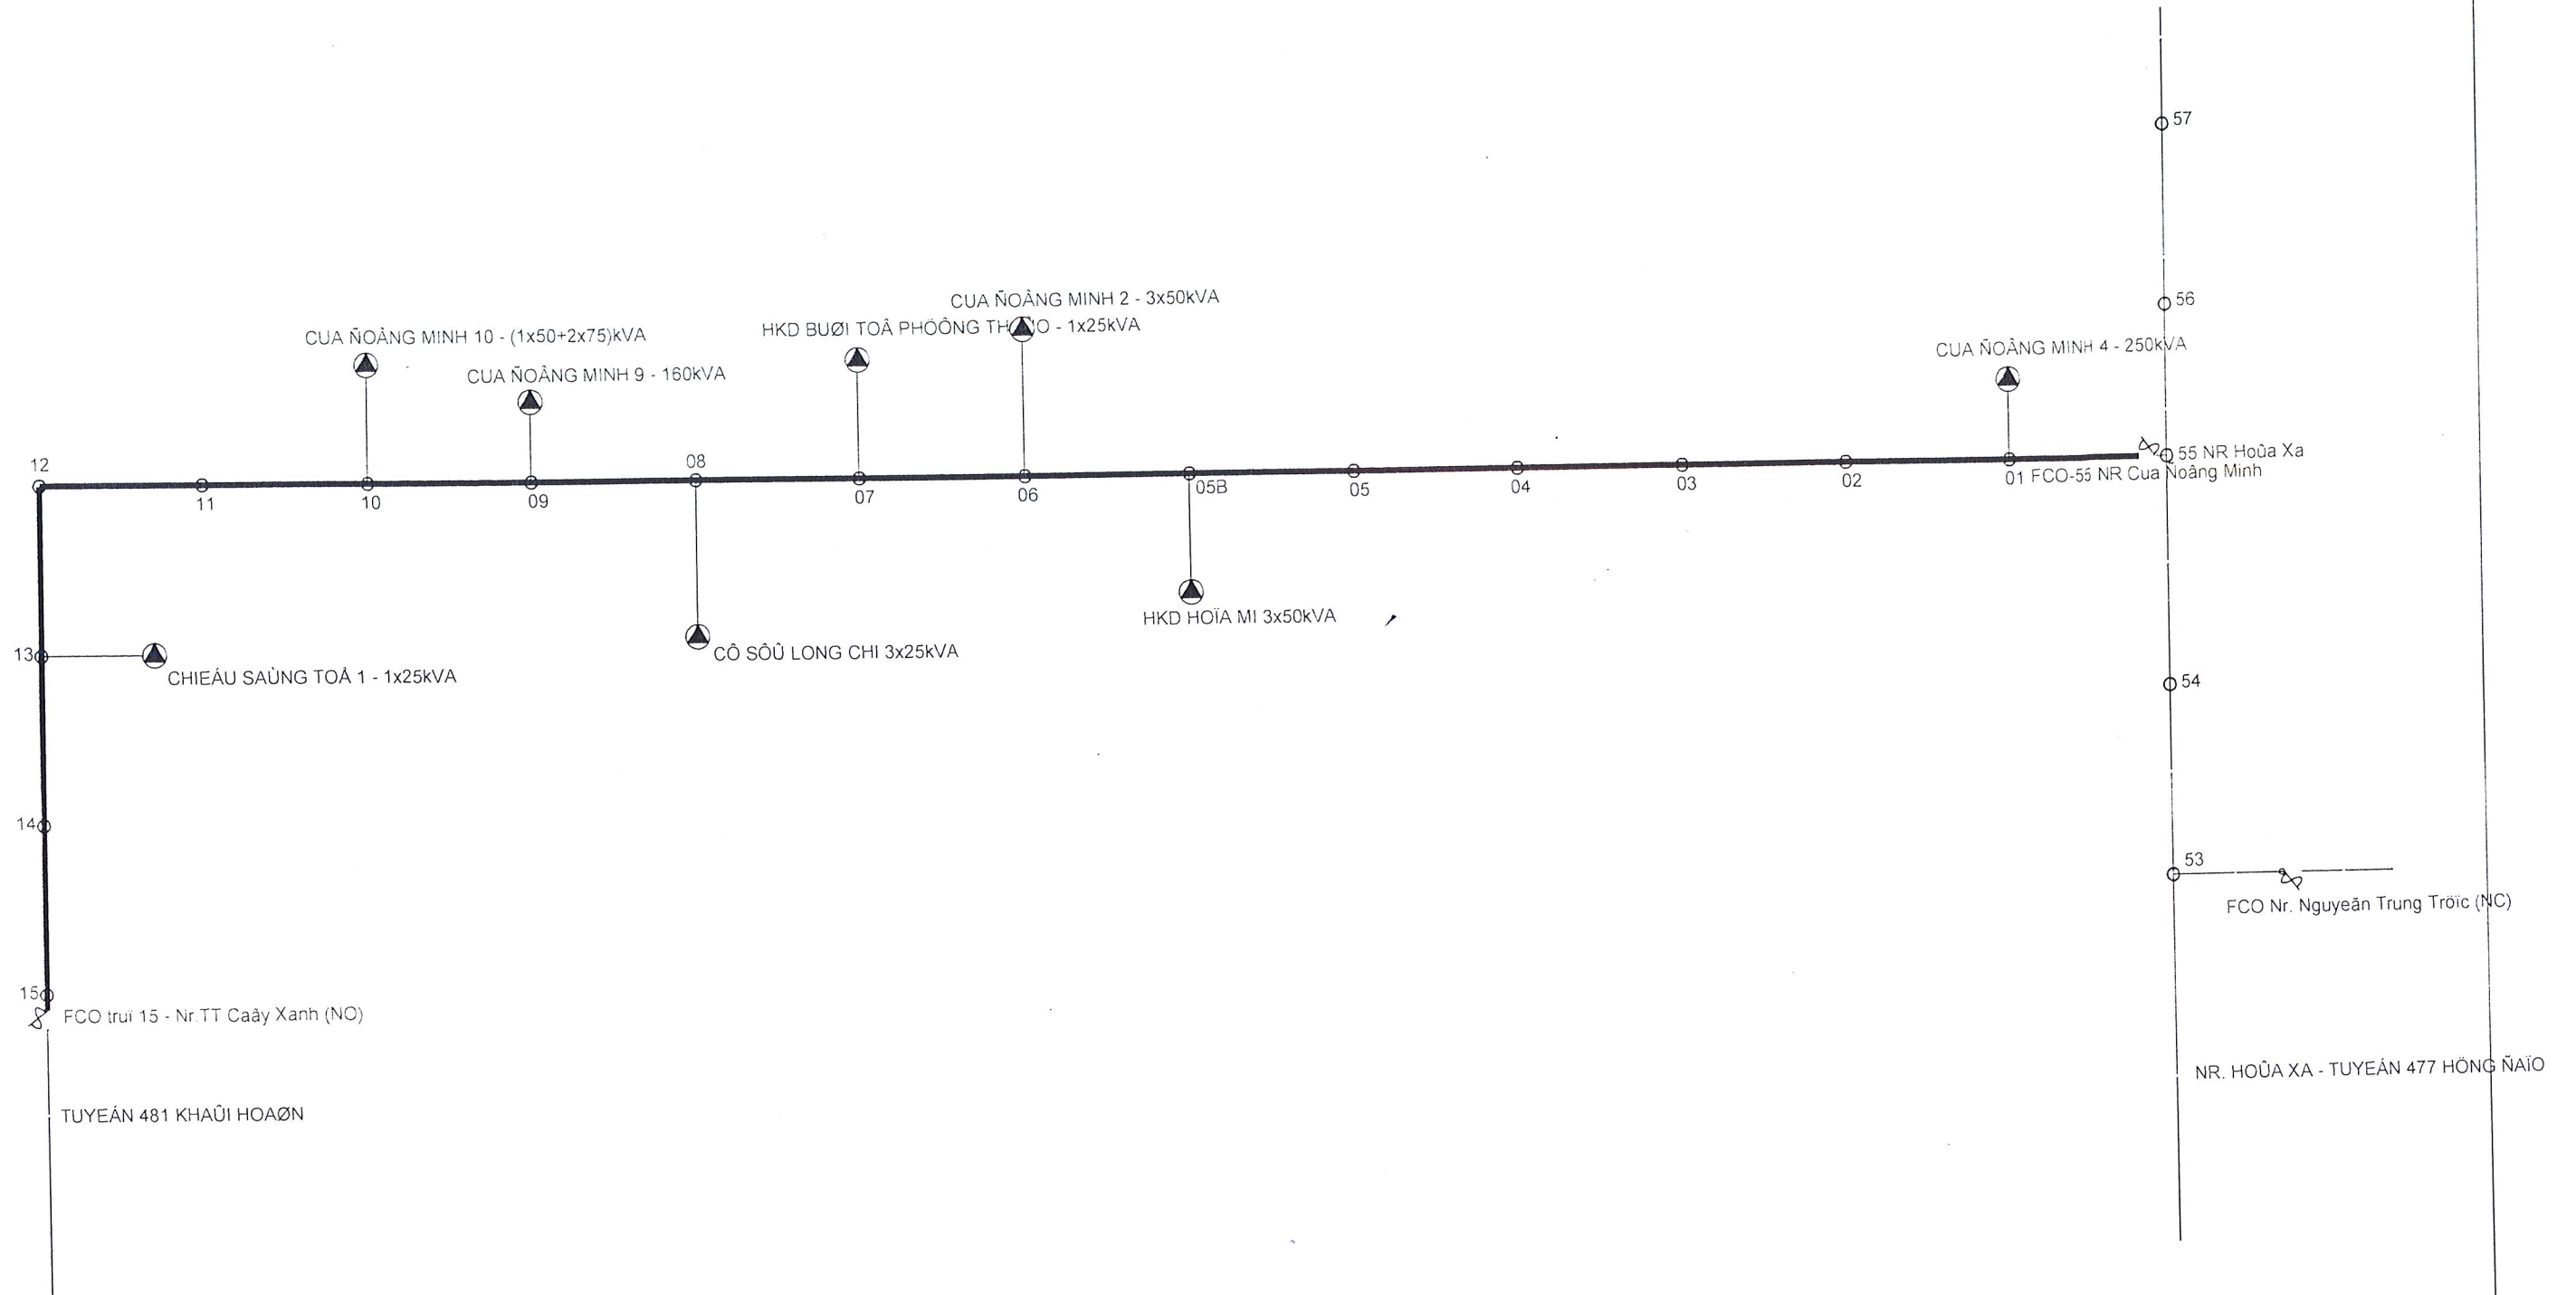

GHI CHÚ

- Cáp AV50mm2 dự kiến thay mới
- Cáp AV50mm2 hiện hữu
- Trụ BTLT14m hiện hữu
- ⊗ FCO trụ 01 - Nr.Thái Tôn (NC)

TOANG CÔNG TY NIÊN LỊCH TP HOÀ CHÍ MINH CÔNG TY ĐIỆN LỰC THUẬN AN		SỬA CHỮA LỚN 2026 PHƯƠNG ÁN KỸ THUẬT THI CÔNG: "SỬA CHỮA LỚN LƯỚI ĐIỆN NHÁNH RỄ TRUNG THỂ PHƯỜNG ĐI AN, ĐÔNG HÒA, TÂN ĐÔNG HIỆP NĂM 2026"		
CÔNG TY ĐIỆN LỰC THUẬN AN CHI NHÁNH TỔNG CÔNG TY ĐIỆN LỰC THÀNH PHỐ HOÀ CHÍ MINH SỐ QUÂN QUẢN LÝ: 0300951119-002		SƠ ĐỒ MẶT BẰNG KHU VỰC NHÁNH RỄ THÁI TÔN		
GIÁM ĐỐC	ĐẶNG HOÀI BẮC	TKKTTTC :	B.V.T.C	SHD: /
T. PHÒNG KỸ THUẬT	LẠI VĂN HIỀN	Tỉ lệ :	.../ /2025	CTY ĐL: TA
KIỂM TRA	TRƯƠNG MINH THI			
THIẾT KẾ	HUỲNH VĂN LỘC			
VẼ	HUỲNH VĂN LỘC			