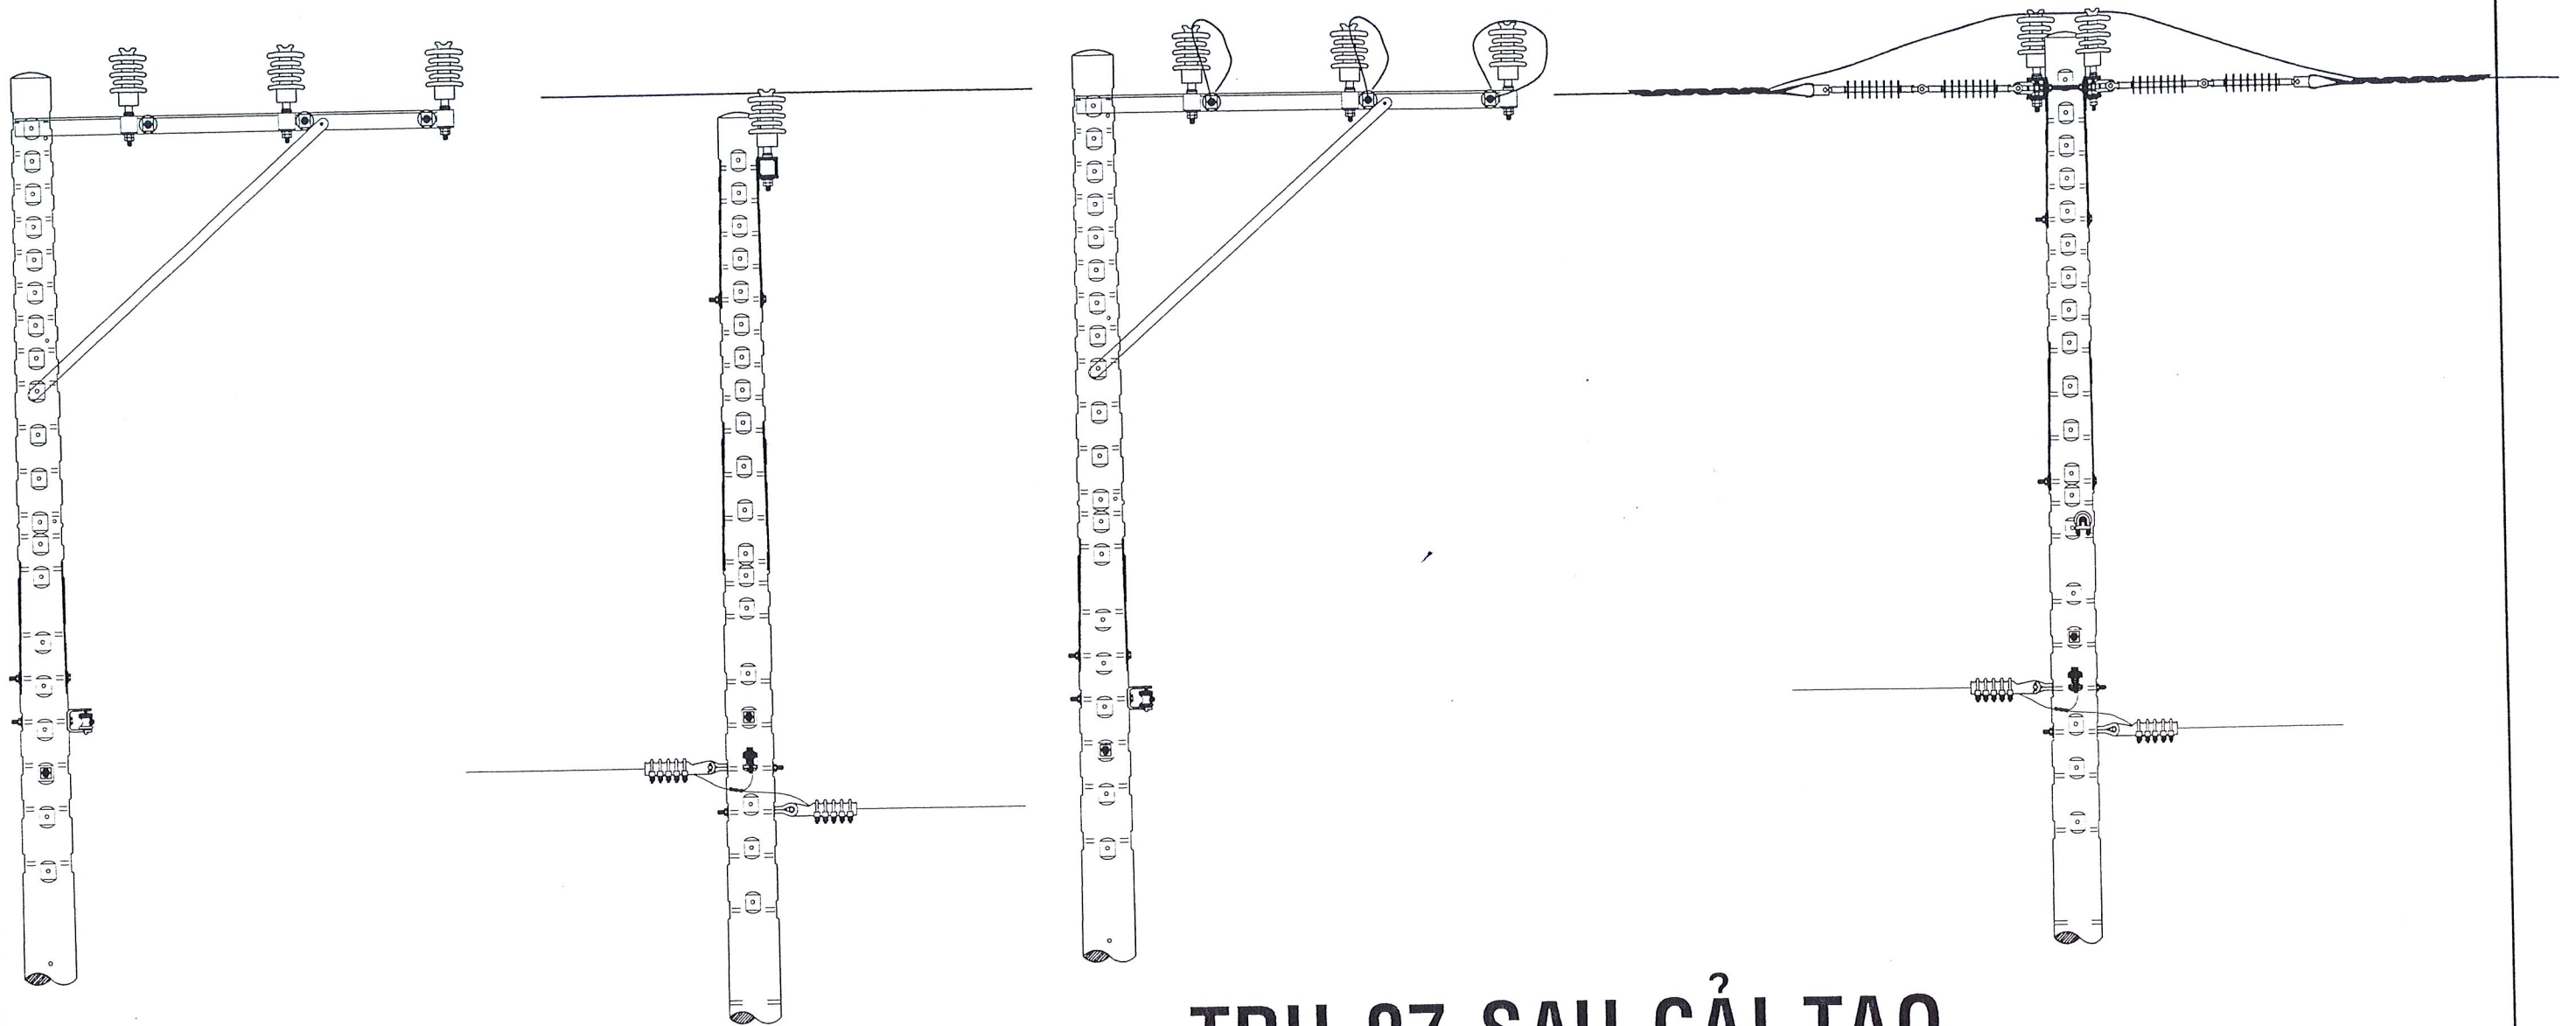

TRỤ 07

TRỤ 07 SAU CẢI TẠO

TỔNG CÔNG TY ĐIỆN LỰC TP HỒ CHÍ MINH CÔNG TY ĐIỆN LỰC THUẬN AN		SỬA CHỮA LỚN 2026 PHƯƠNG ÁN KỸ THUẬT THI CÔNG: "SỬA CHỮA LỚN LƯỚI ĐIỆN NHÁNH RỄ TRUNG THỂ PHƯỜNG DĨ AN, ĐỒNG HÒA, TÂN ĐÔNG HIỆP NĂM 2026"					
CÔNG TY DIỆN LỰC THUẬN AN		SƠ ĐỒ MẶT BẰNG KHU VỰC NHÁNH RỄ TT TÀI CHÍNH					
GIÁM ĐỐC PHÒNG KT&AT KIỂM TRA THIẾT KẾ VẼ	ĐẶNG HOÀI BÁC LẠI VĂN HIỀN TRƯƠNG MINH THI HUỖNH VĂN LỘC HUỖNH VĂN LỘC				TKKTTT : Tỷ lệ :	B.V.T.C .../ /2025	SHB: / CTY ĐL: TA