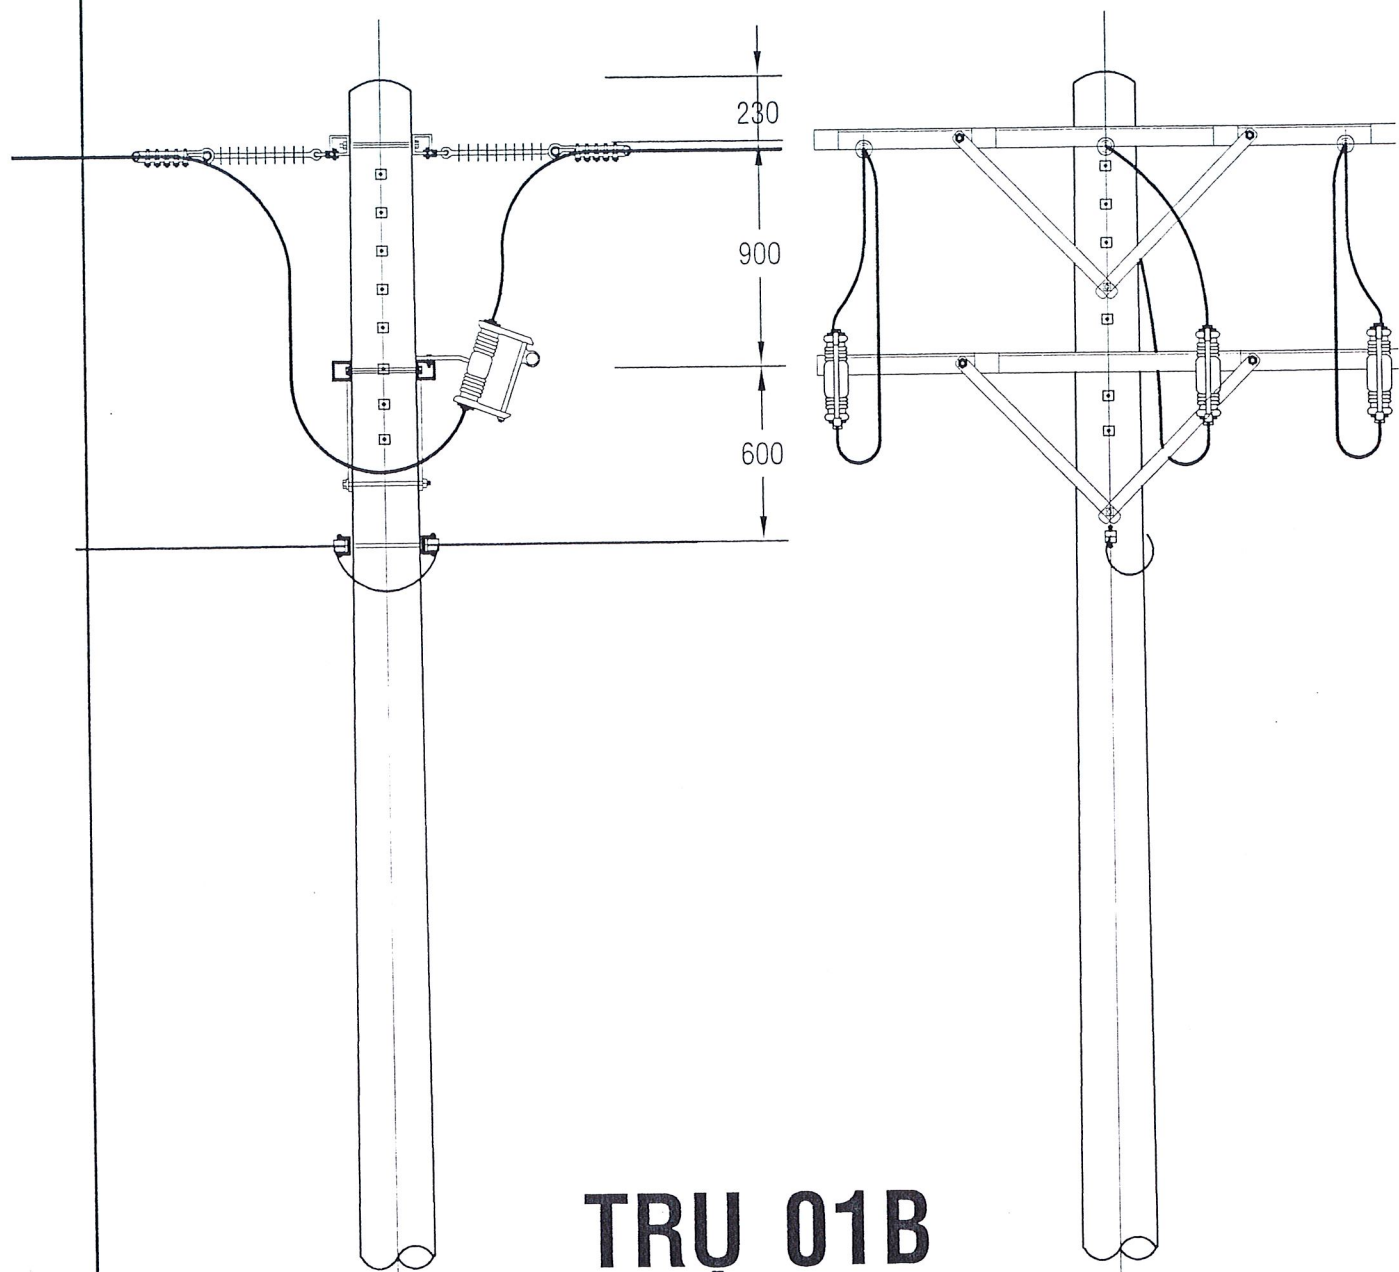

TRỤ 01B
TRƯỚC CẢI TẠO