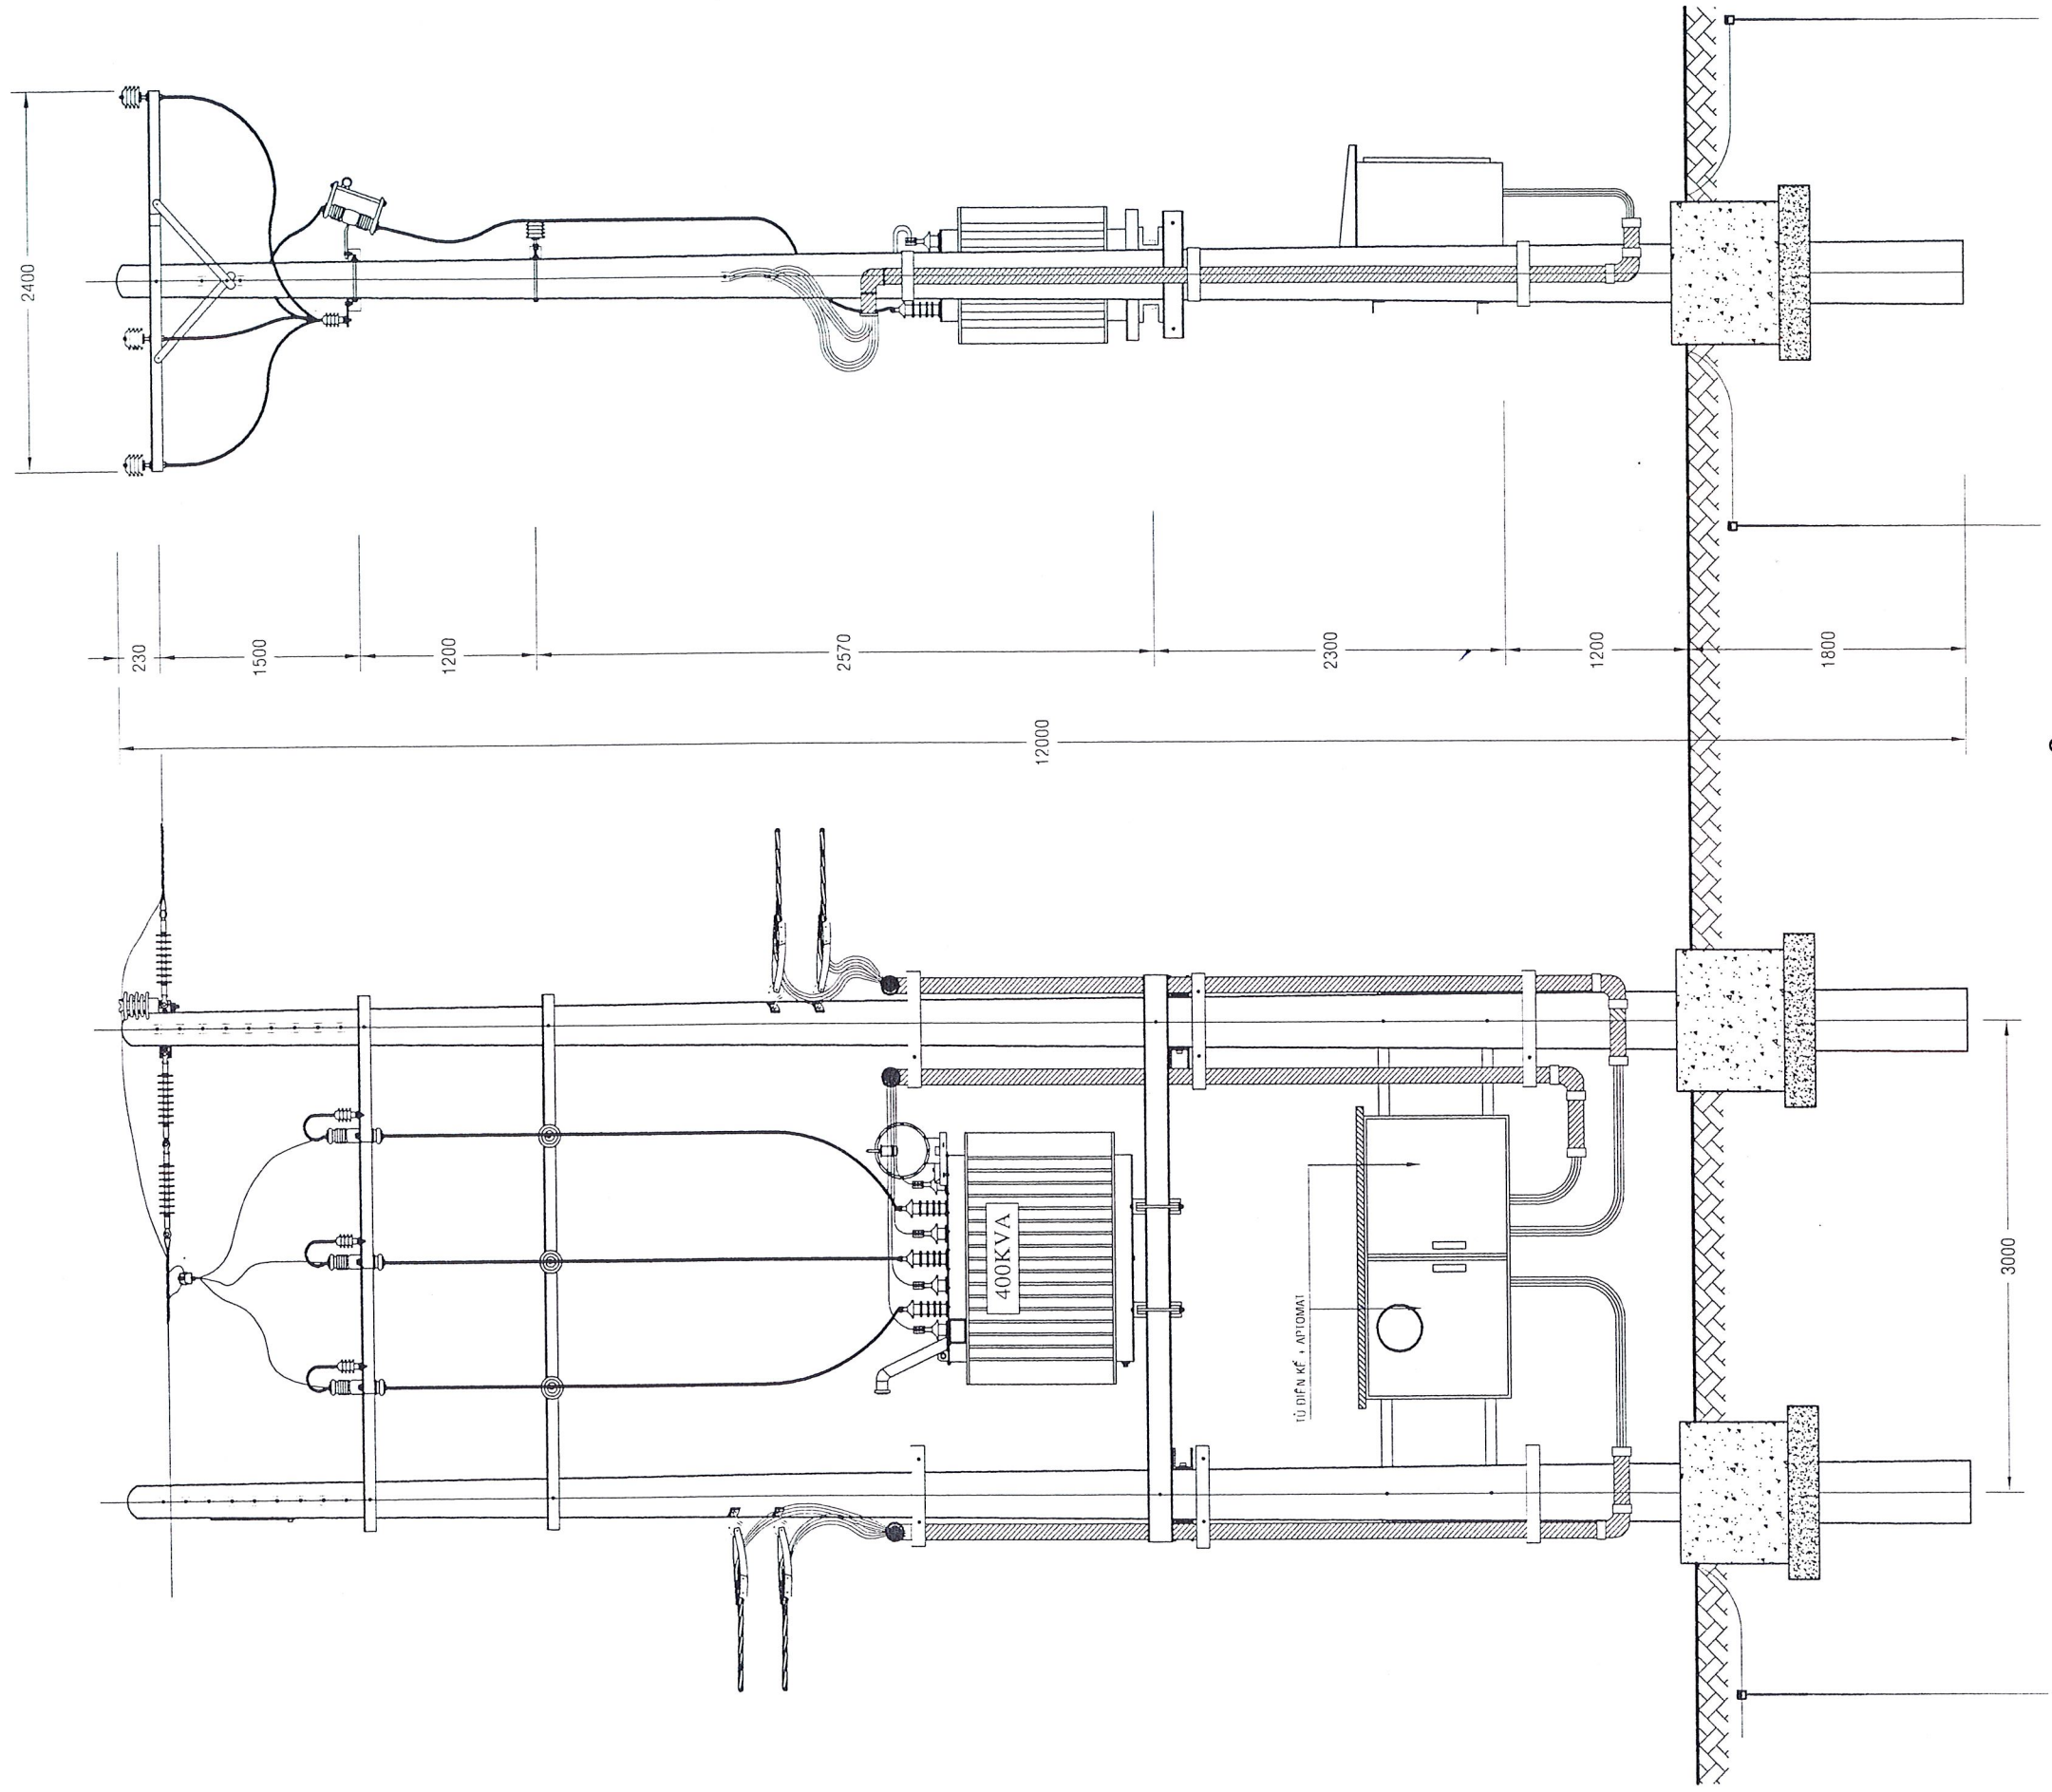

TRỤ 08 SAU CẢI TẠO

TỔNG CÔNG TY
ĐIỆN LỰC TP. HCM
CÔNG TY ĐIỆN LỰC THUAN AN

SỬA CHỮA LỚN 2026
PHƯƠNG ÁN KỸ THUẬT THI CÔNG:
"SỬA CHỮA LỚN LƯỚI ĐIỆN NHÁNH RỂ TRUNG THỂ
PHƯỜNG ĐI AN, DÔNG HÒA, TÂN DÔNG HIỆP NĂM 2026"

SỐ ĐỒ MẶT BẰNG
KHU VỰC NHÁNH RỂ TT NGÔI SAO

GIÁM ĐỐC	ĐẶNG HOÀI BẠC	THKTTCC	B.V.T.C	SHD	/
T. PHỤ TRƯỞNG	LÊ VĂN HIỀN	Ti H	.../ /2025	CITY DL: TA	
KIỂM TRA	TRƯƠNG MINH THỊ				
THIẾT KẾ	HUỲNH VĂN LỘC				
VẼ	HUỲNH VĂN LỘC