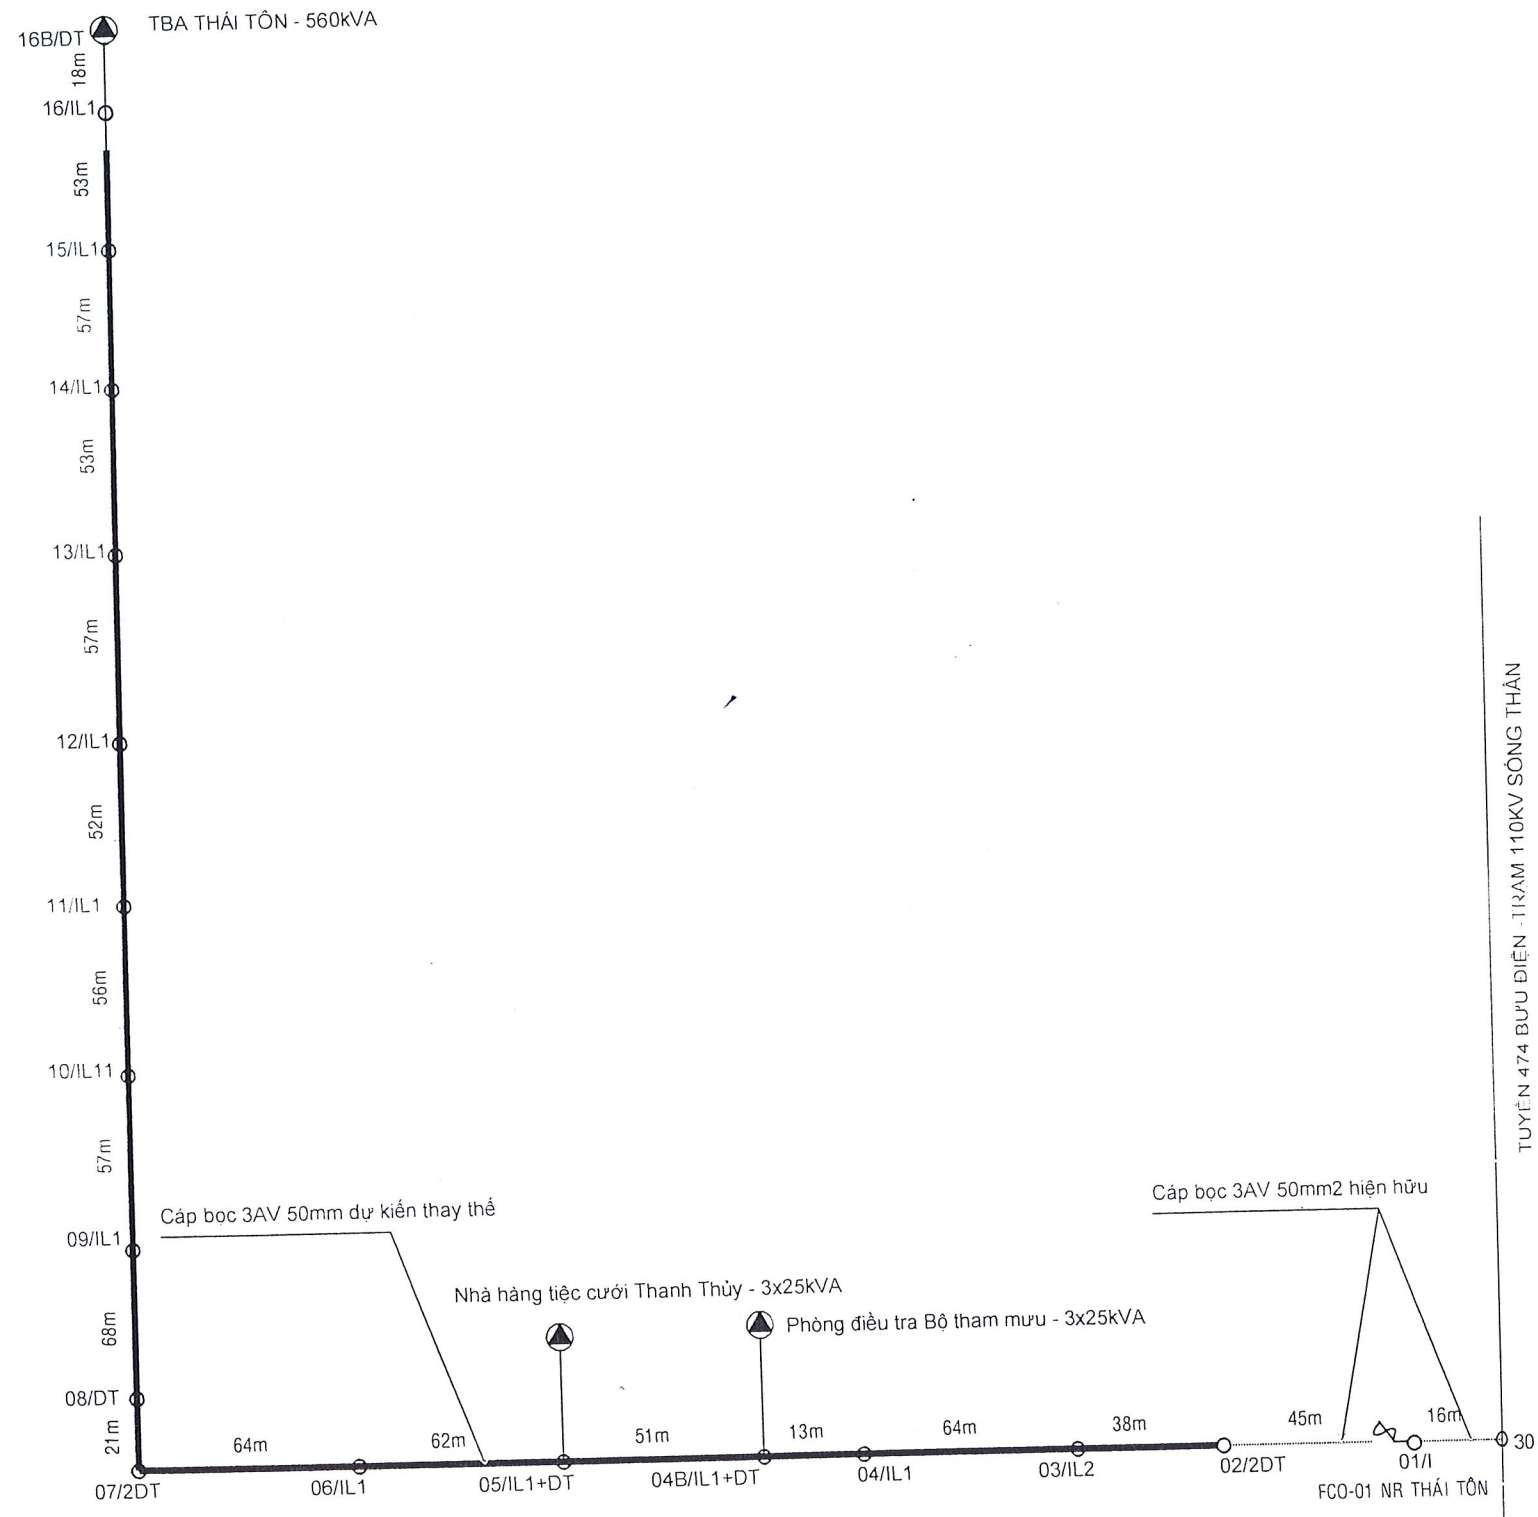

GHI CHÚ

- Cáp AV50mm2 dự kiến thay mới
- Cáp AV50mm2 hiện hữu
- Trụ BTLT14m hiện hữu
- ⊗ FCO trụ 01 - Nr.Thái Tôn (NC)

TOANG CÔNG TY NIÊN LỊCH TP HOÀ CHÍ MINH CÔNG TY ĐIỆN LỰC THUẬN AN		SỬA CHỮA LỚN 2026 PHƯƠNG ÁN KỸ THUẬT THI CÔNG: "SỬA CHỮA LỚN LƯỚI ĐIỆN NHÁNH RỄ TRUNG THỂ PHƯỜNG ĐI AN, ĐÔNG HÒA, TÂN ĐÔNG HIỆP NĂM 2026"		
CÔNG TY ĐIỆN LỰC THUẬN AN CHI NHÁNH TỔNG CÔNG TY ĐIỆN LỰC THÀNH PHỐ HOÀ CHÍ MINH SỐ QUÂN QUẢN LÝ: 0300951119-002		SƠ ĐỒ MẶT BẰNG KHU VỰC NHÁNH RỄ THÁI TÔN		
GIÁM ĐỐC	ĐẶNG HOÀI BẮC	TKKTTTC :	B.V.T.C	SHD: /
T. PHÒNG KỸ THUẬT	LẠI VĂN HIỀN	Tỉ lệ :	.../ /2025	CTY ĐL: TA
KIỂM TRA	TRƯƠNG MINH THI			
THIẾT KẾ	HUỲNH VĂN LỘC			
VẼ	HUỲNH VĂN LỘC