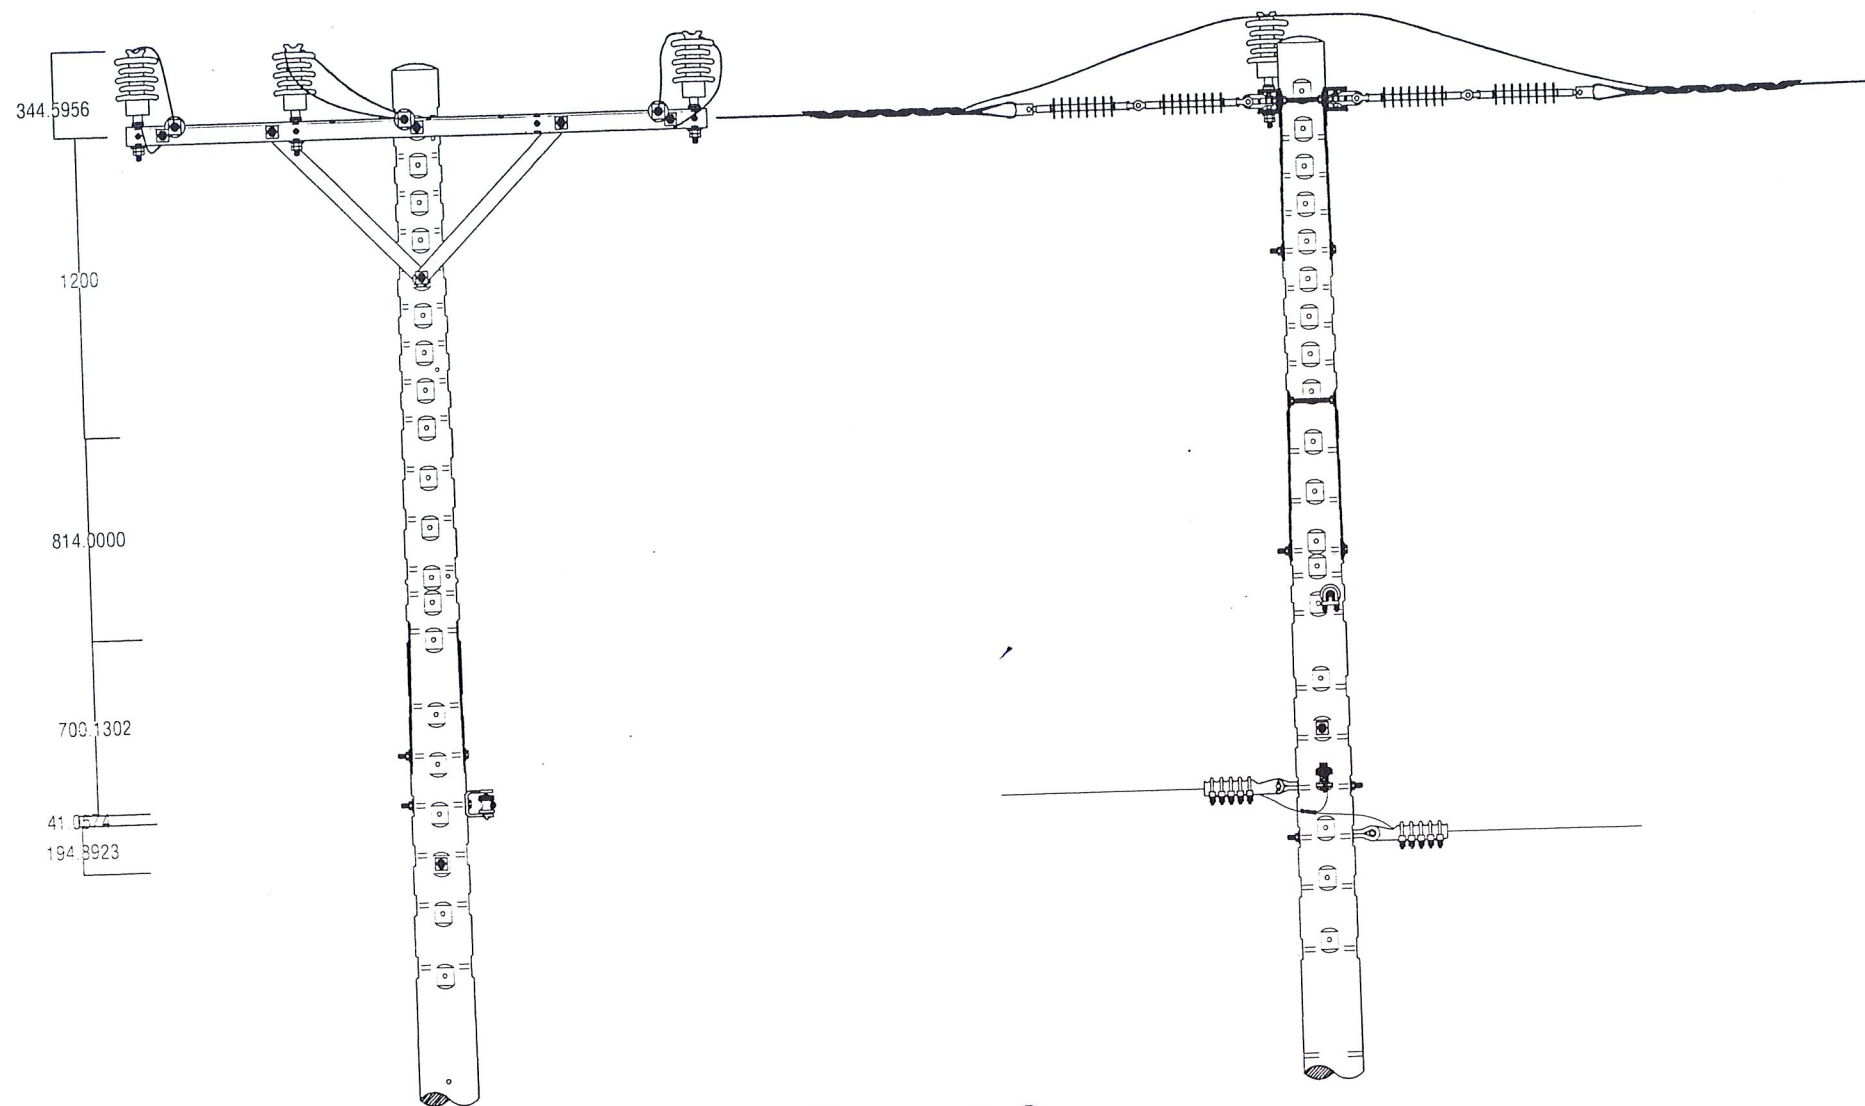

TRỤ 06 SAU CẢI TẠO

TỔNG CÔNG TY ĐIỆN LỰC TP HỒ CHÍ MINH CÔNG TY ĐIỆN LỰC THUẬN AN		SỬA CHỮA LỚN 2026 PHƯƠNG ÁN KỸ THUẬT THI CÔNG: "SỬA CHỮA LỚN LƯỚI ĐIỆN NHÁNH RỄ TRUNG THỂ PHƯỜNG DĨ AN, ĐÔNG HÒA, TÂN ĐÔNG HIỆP NĂM 2026"			
CHẠM ĐỌC CÔNG TY PHÒNG KỸ THUẬT & AN TOÀN DIỆN LỰC KIỂM TRA THUẬN AN THIẾT KẾ C.N: 030095119-002		SƠ ĐỒ MẶT BẰNG KHU VỰC NHÁNH RỄ ĐÔNG CHIÊU 2			
		DẶNG HOÀI BÁC LAI VĂN HIÊN TRƯƠNG MINH THI HUỖNH VĂN LỘC HUỖNH VĂN LỘC	TKKTTTC : Tỉ lệ :	B.V.T.C .../ /2025	SHĐ: / CTY DL: TA