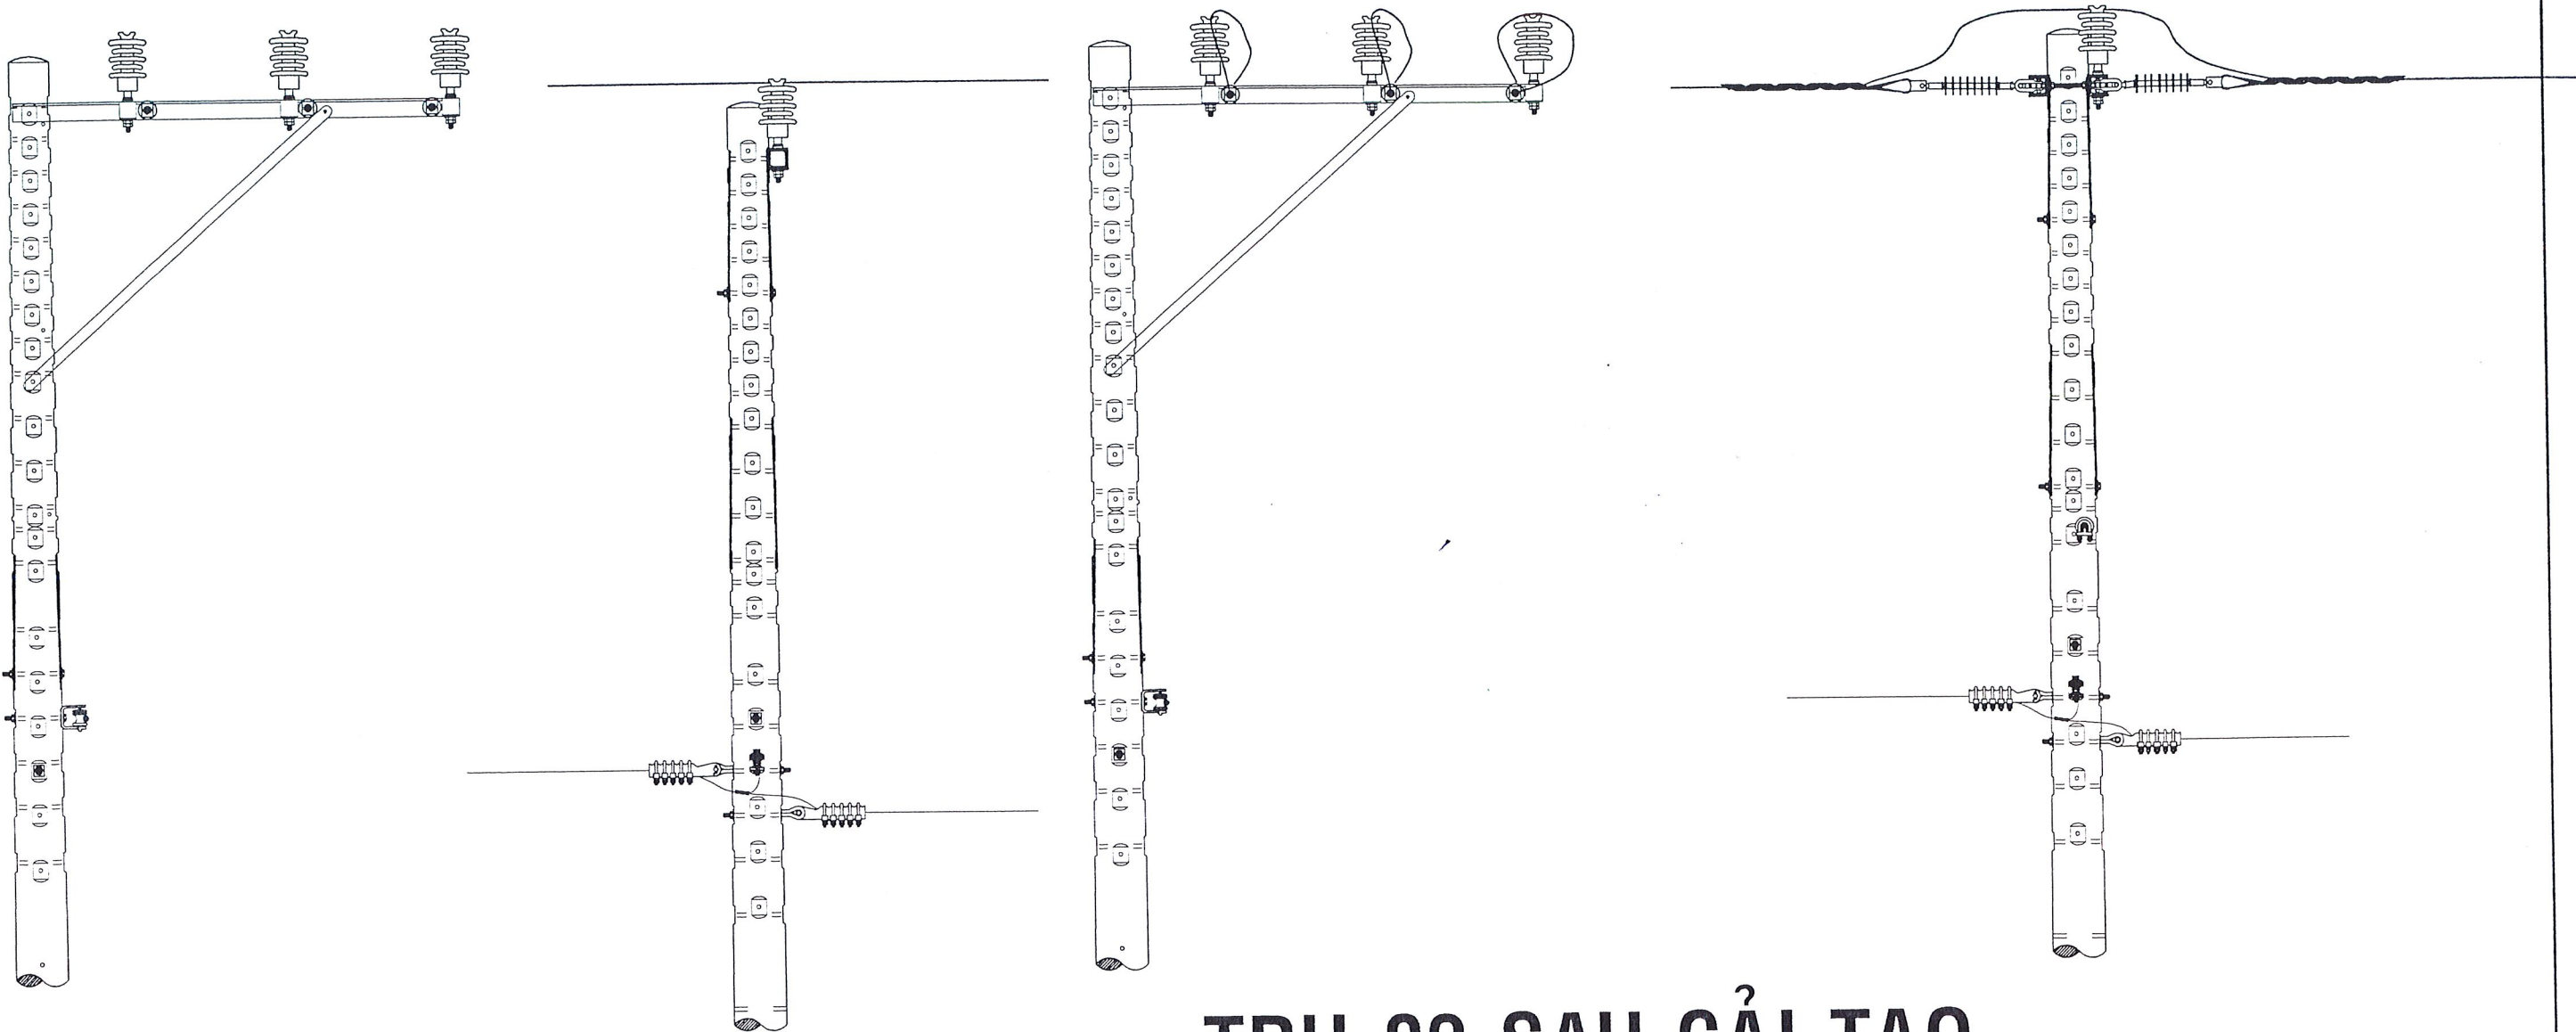

TRỤ 02

TRỤ 02 SAU CẢI TẠO

TỔNG CÔNG TY ĐIỆN LỰC TP HỒ CHÍ MINH CÔNG TY ĐIỆN LỰC THUẬN AN		SỬA CHỮA LỚN 2026 PHƯƠNG ÁN KỸ THUẬT THI CÔNG: "SỬA CHỮA LỚN LƯỚI ĐIỆN NHÁNH RỄ TRUNG THỂ PHƯỜNG ĐI AN, ĐỒNG HÒA, TÂN ĐÔNG HIỆP NĂM 2026"		
CÔNG TY ĐIỆN LỰC THUẬN AN		SƠ ĐỒ MẶT BẰNG KHU VỰC NHÁNH RỄ TT TÀI CHÍNH		
GIÁM ĐỐC T. PHÒNG KT&AT KIỂM TRA	ĐẶNG HOÀI BẮC LAI VĂN HIÊN TRƯƠNG MINH THI			
THIẾT KẾ VẼ	HUỲNH VĂN LỘC HUỲNH VĂN LỘC	TKKTC : Tỉ lệ :	B.V.T.C .../ /2025	SHD: / CTY DL: TA