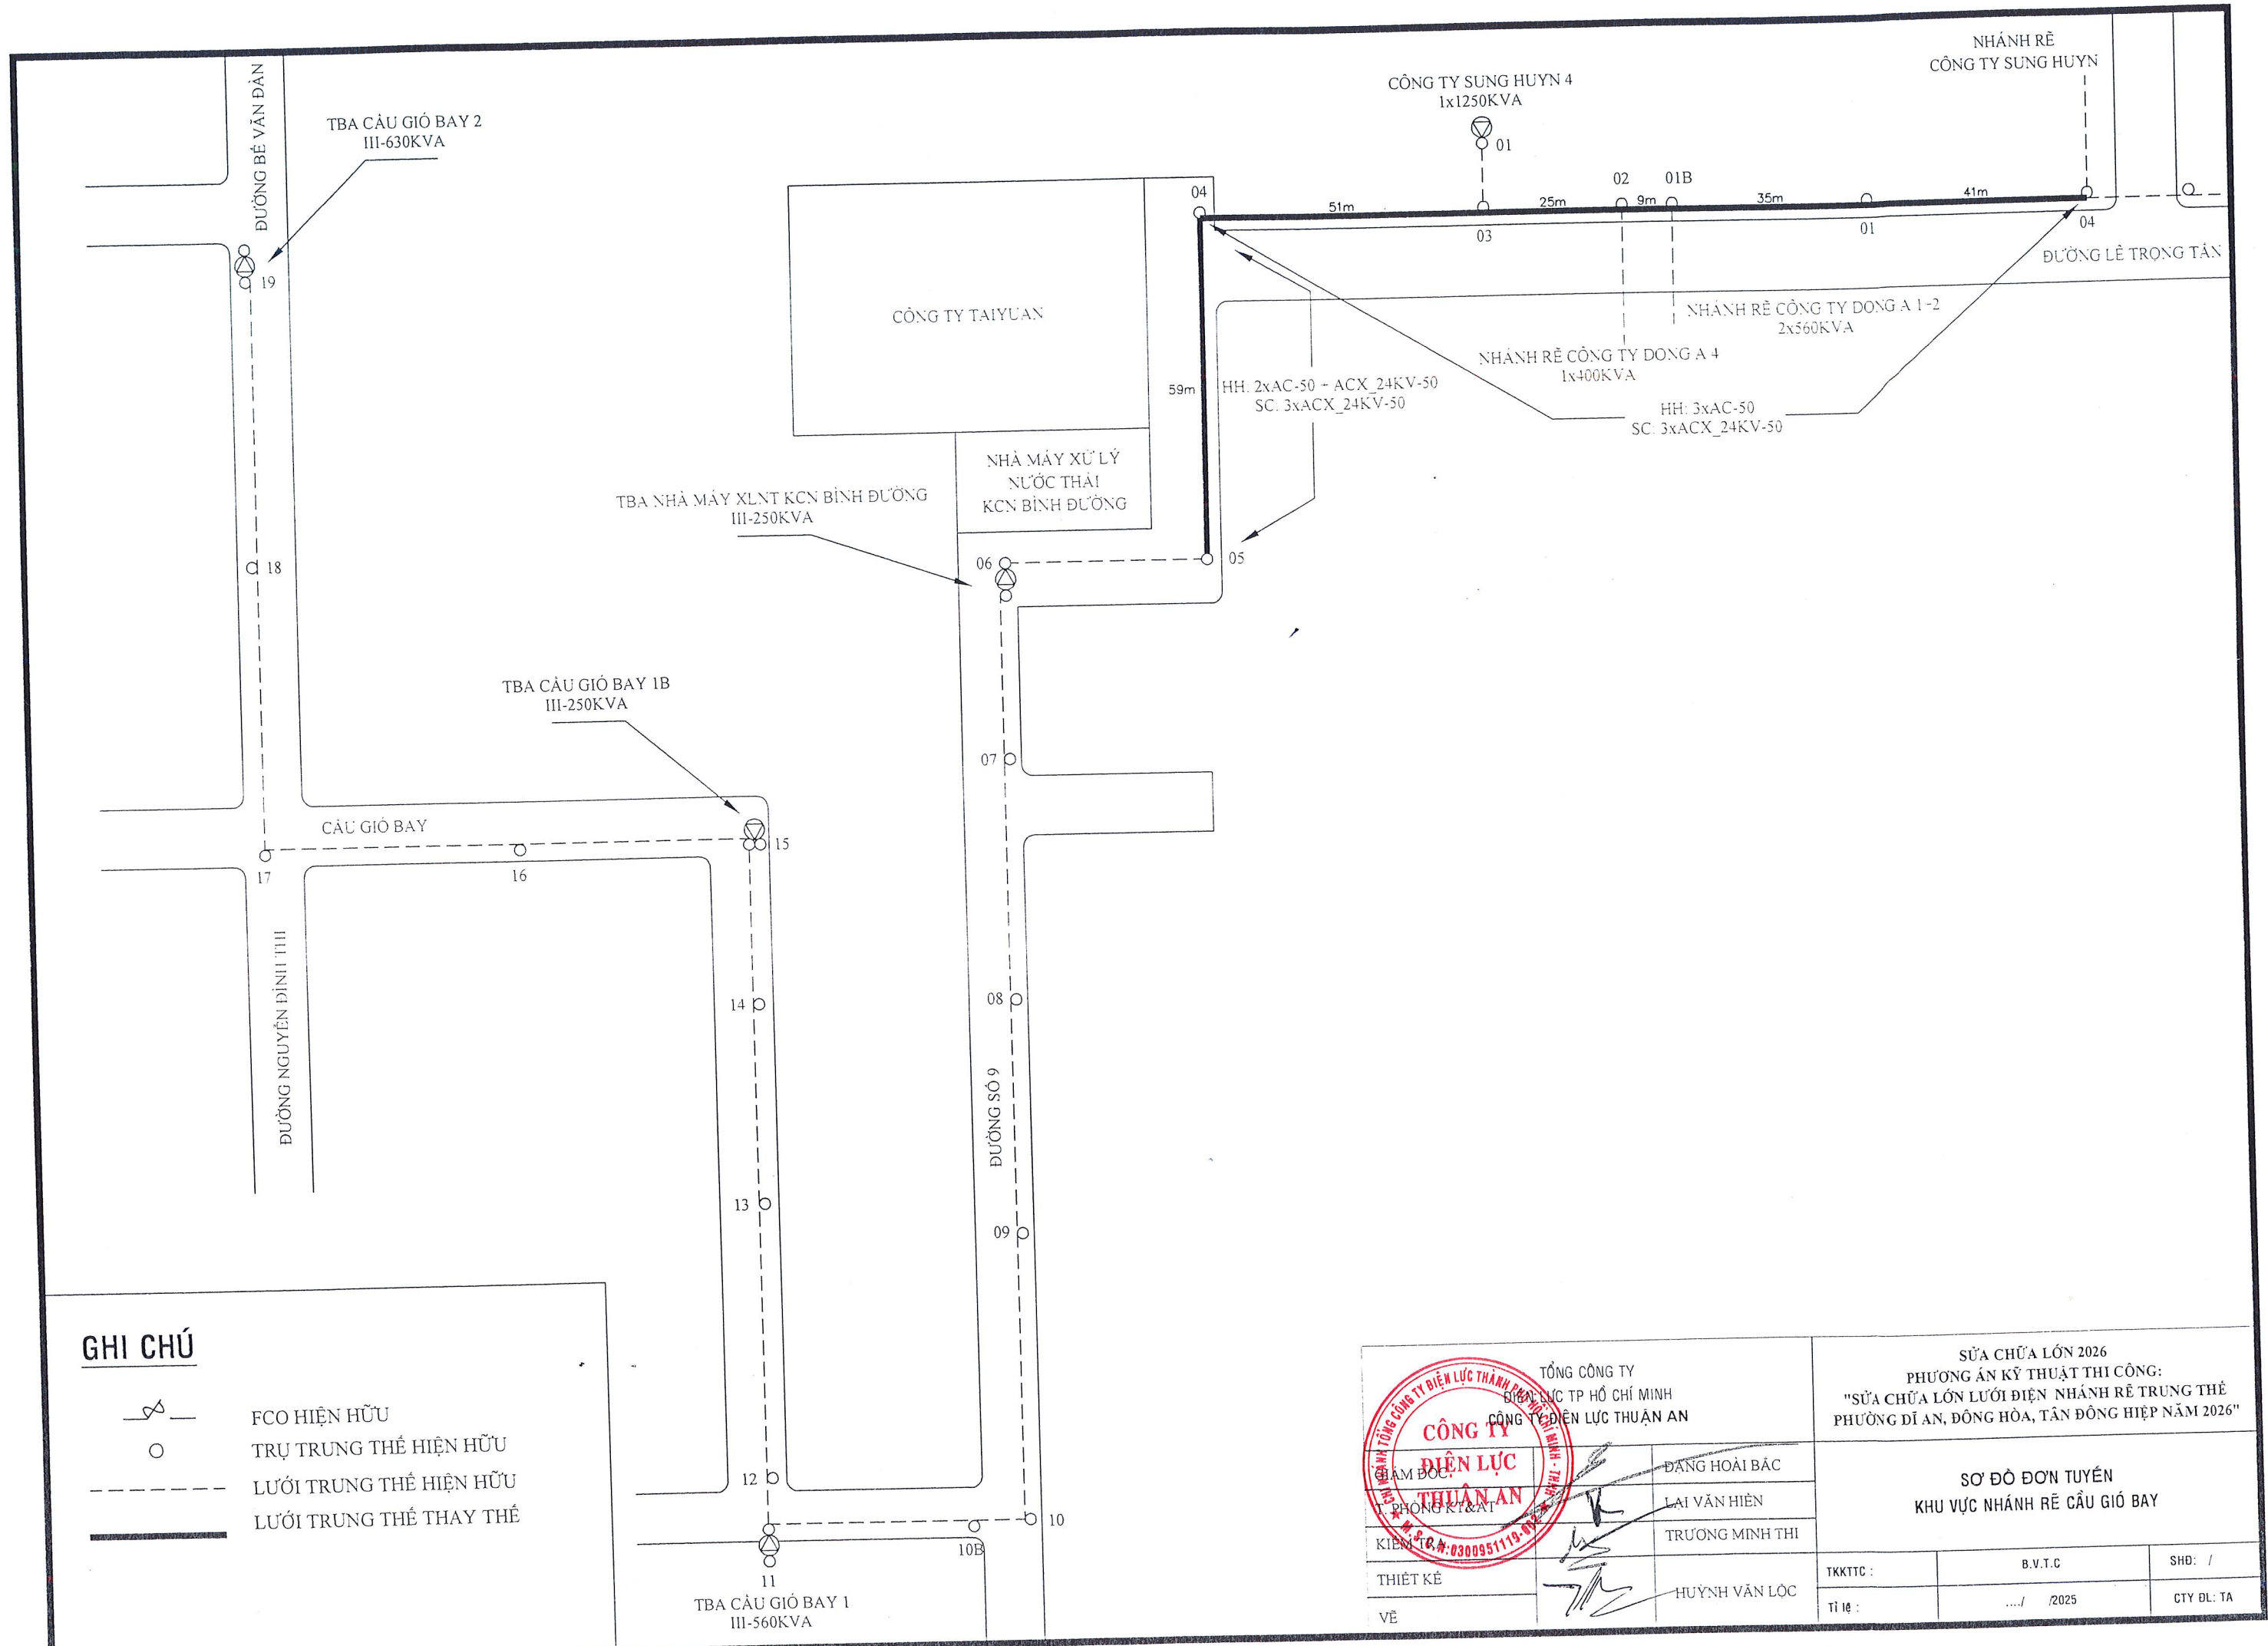

TĂNG CƯỜNG
CHỐNG ĐỨT DÂY

TĂNG CƯỜNG
CHỐNG ĐỨT DÂY

ĐƯỜNG CHU VĂN AN

TBA PHÒNG KHÁM ĐA KHOA AN BÌNH
3x50KVA

AM BIẾN ÁP HIỆN HỮU

TỔNG CÔNG TY
ĐIỆN LỰC TP HỒ CHÍ MINH
CÔNG TY ĐIỆN LỰC THUẬN AN

SỬA CHỮA LỚN 2026
PHƯƠNG ÁN KỸ THUẬT THI CÔNG:
"SỬA CHỮA LỚN LƯỚI ĐIỆN NHÁNH RẺ TRUNG THỂ
PHƯỜNG ĐI AN, ĐÔNG HÒA, TÂN ĐÔNG HIỆP NĂM 2026"