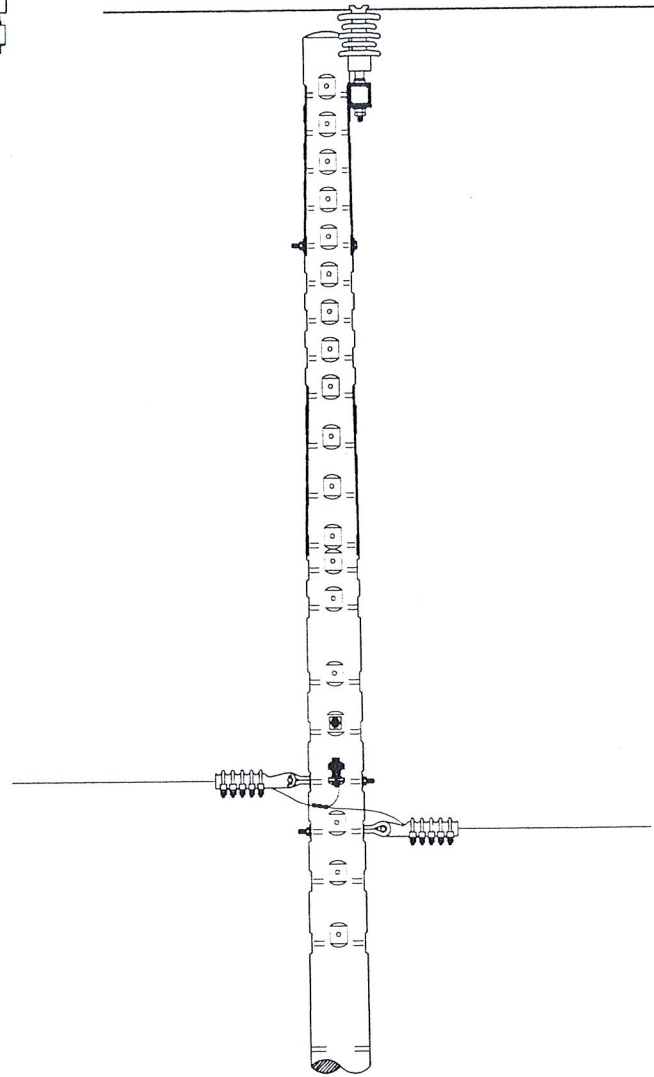

TRỤ 04

		SỬA CHỮA LỚN 2026 PHƯƠNG ÁN KỸ THUẬT THI CÔNG: "SỬA CHỮA LỚN LƯỚI ĐIỆN NHÁNH RÊ TRUNG THÉ PHƯỜNG ĐI AN, ĐÔNG HÒA, TÂN ĐỒNG HIỆP NĂM 2026"		
		SƠ ĐỒ MẶT BẰNG KHU VỰC NHÁNH RÊ XÓM NGHÈO		
KIỂM TRA THIẾT KẾ VẼ	ĐANG HOÀT BẮC LẠI VĂN HIỀN TRƯƠNG MINH THI HUỲNH VĂN LỘC HUỲNH VĂN LỘC	TKKTTC : Tỉ lệ :	B.V.T.C .... / /2025	SHD: / CTY DL: TA