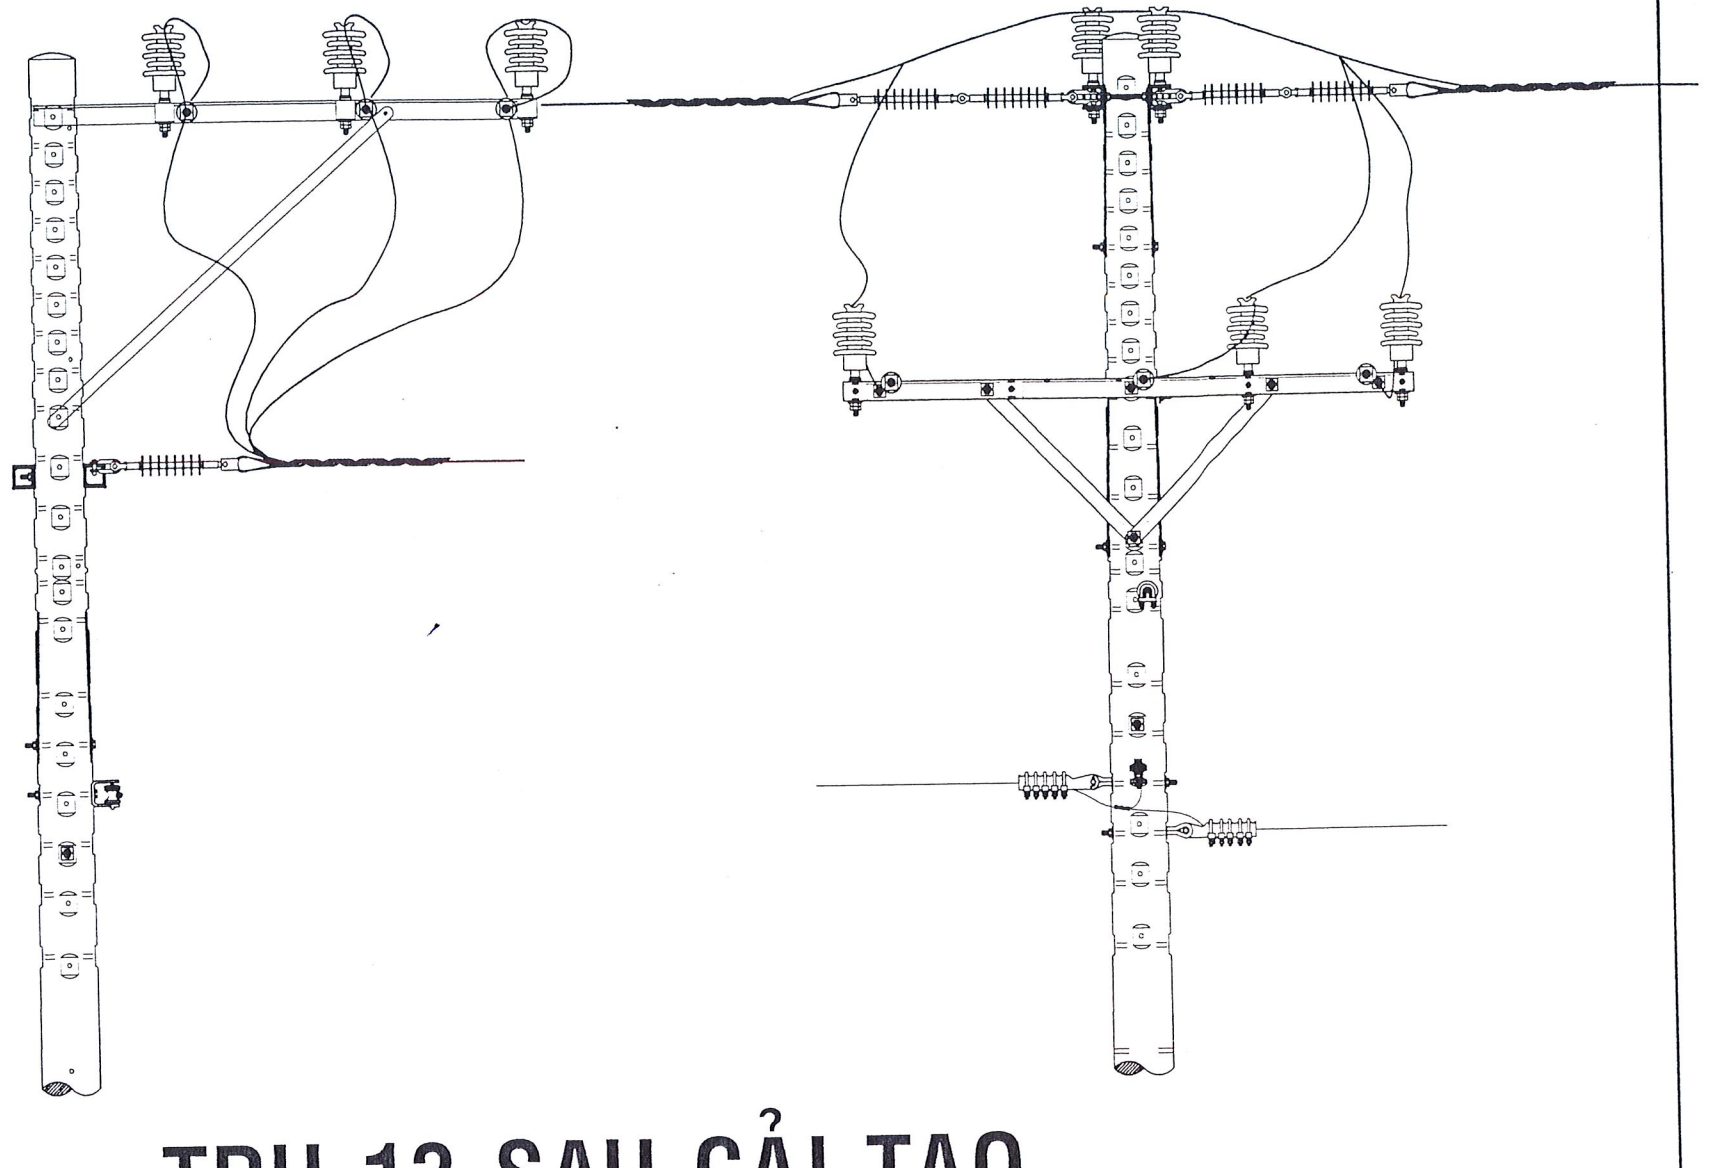

TRỤ 13 SAU CẢI TẠO

TỔNG CÔNG TY ĐIỆN LỰC TP HỒ CHÍ MINH CÔNG TY ĐIỆN LỰC THUẬN AN		SỬA CHỮA LỚN 2026 PHƯƠNG ÁN KỸ THUẬT THI CÔNG: "SỬA CHỮA LỚN LƯỚI ĐIỆN NHÁNH RÊ TRUNG THỂ PHƯỜNG DĨ AN, ĐỒNG HÒA, TÂN ĐÔNG HIỆP NĂM 2026"			
		ĐANG HOÀI BẮC	SƠ ĐỒ MẶT BẰNG KHU VỰC NHÁNH RÊ ĐÔNG CHIÊU 2		
		LAI VĂN HIÊN			
THIẾT KẾ: N: 0300951119-2026		TRƯƠNG MINH THI	TKKTTTC:	B.V.T.C	SHD: /
VẼ		HUỶNH VĂN LỘC	Tỉ lệ:	.../ /2025	CTY DL: TA