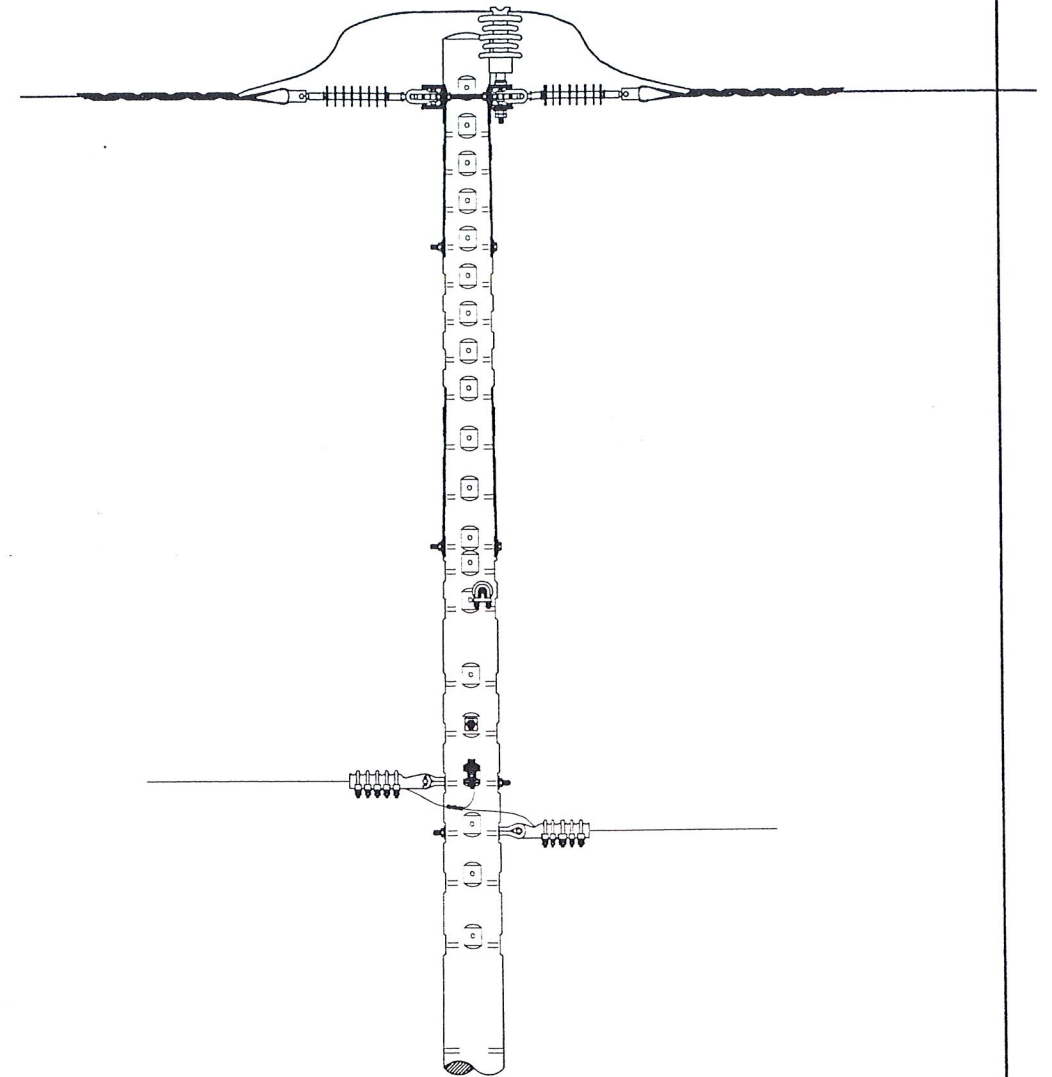

TRỤ 02, 08 SAU CẢI TẠO

TỔNG CÔNG TY ĐIỆN LỰC TP HỒ CHÍ MINH CÔNG TY ĐIỆN LỰC THUẬN AN		SỬA CHỮA LỚN 2026 PHƯƠNG ÁN KỸ THUẬT THI CÔNG: "SỬA CHỮA LỚN LƯỚI ĐIỆN NHÁNH RÊ TRUNG THỂ PHƯỜNG ĐI AN, ĐÔNG HÒA, TÂN ĐÔNG HIỆP NĂM 2026"		
GIÁM ĐỐC T. PHÒNG KT&AT KIỂM TRA THIẾT KẾ VẼ	CÔNG TY ĐIỆN LỰC THUẬN AN M. & C. N. 030095112.002	ĐẶNG HOÀI BÁC LAI VĂN HIỀN TRƯƠNG MINH THI HUỲNH VĂN LỘC HUỲNH VĂN LỘC	SƠ ĐỒ MẶT BẰNG KHU VỰC NHÁNH RÊ ĐÔNG CHIỀU 2	
		TKKTTTC :	B.V.T.C	SHD: /
		Tỉ lệ :	.../ /2025	CTY DL: TA