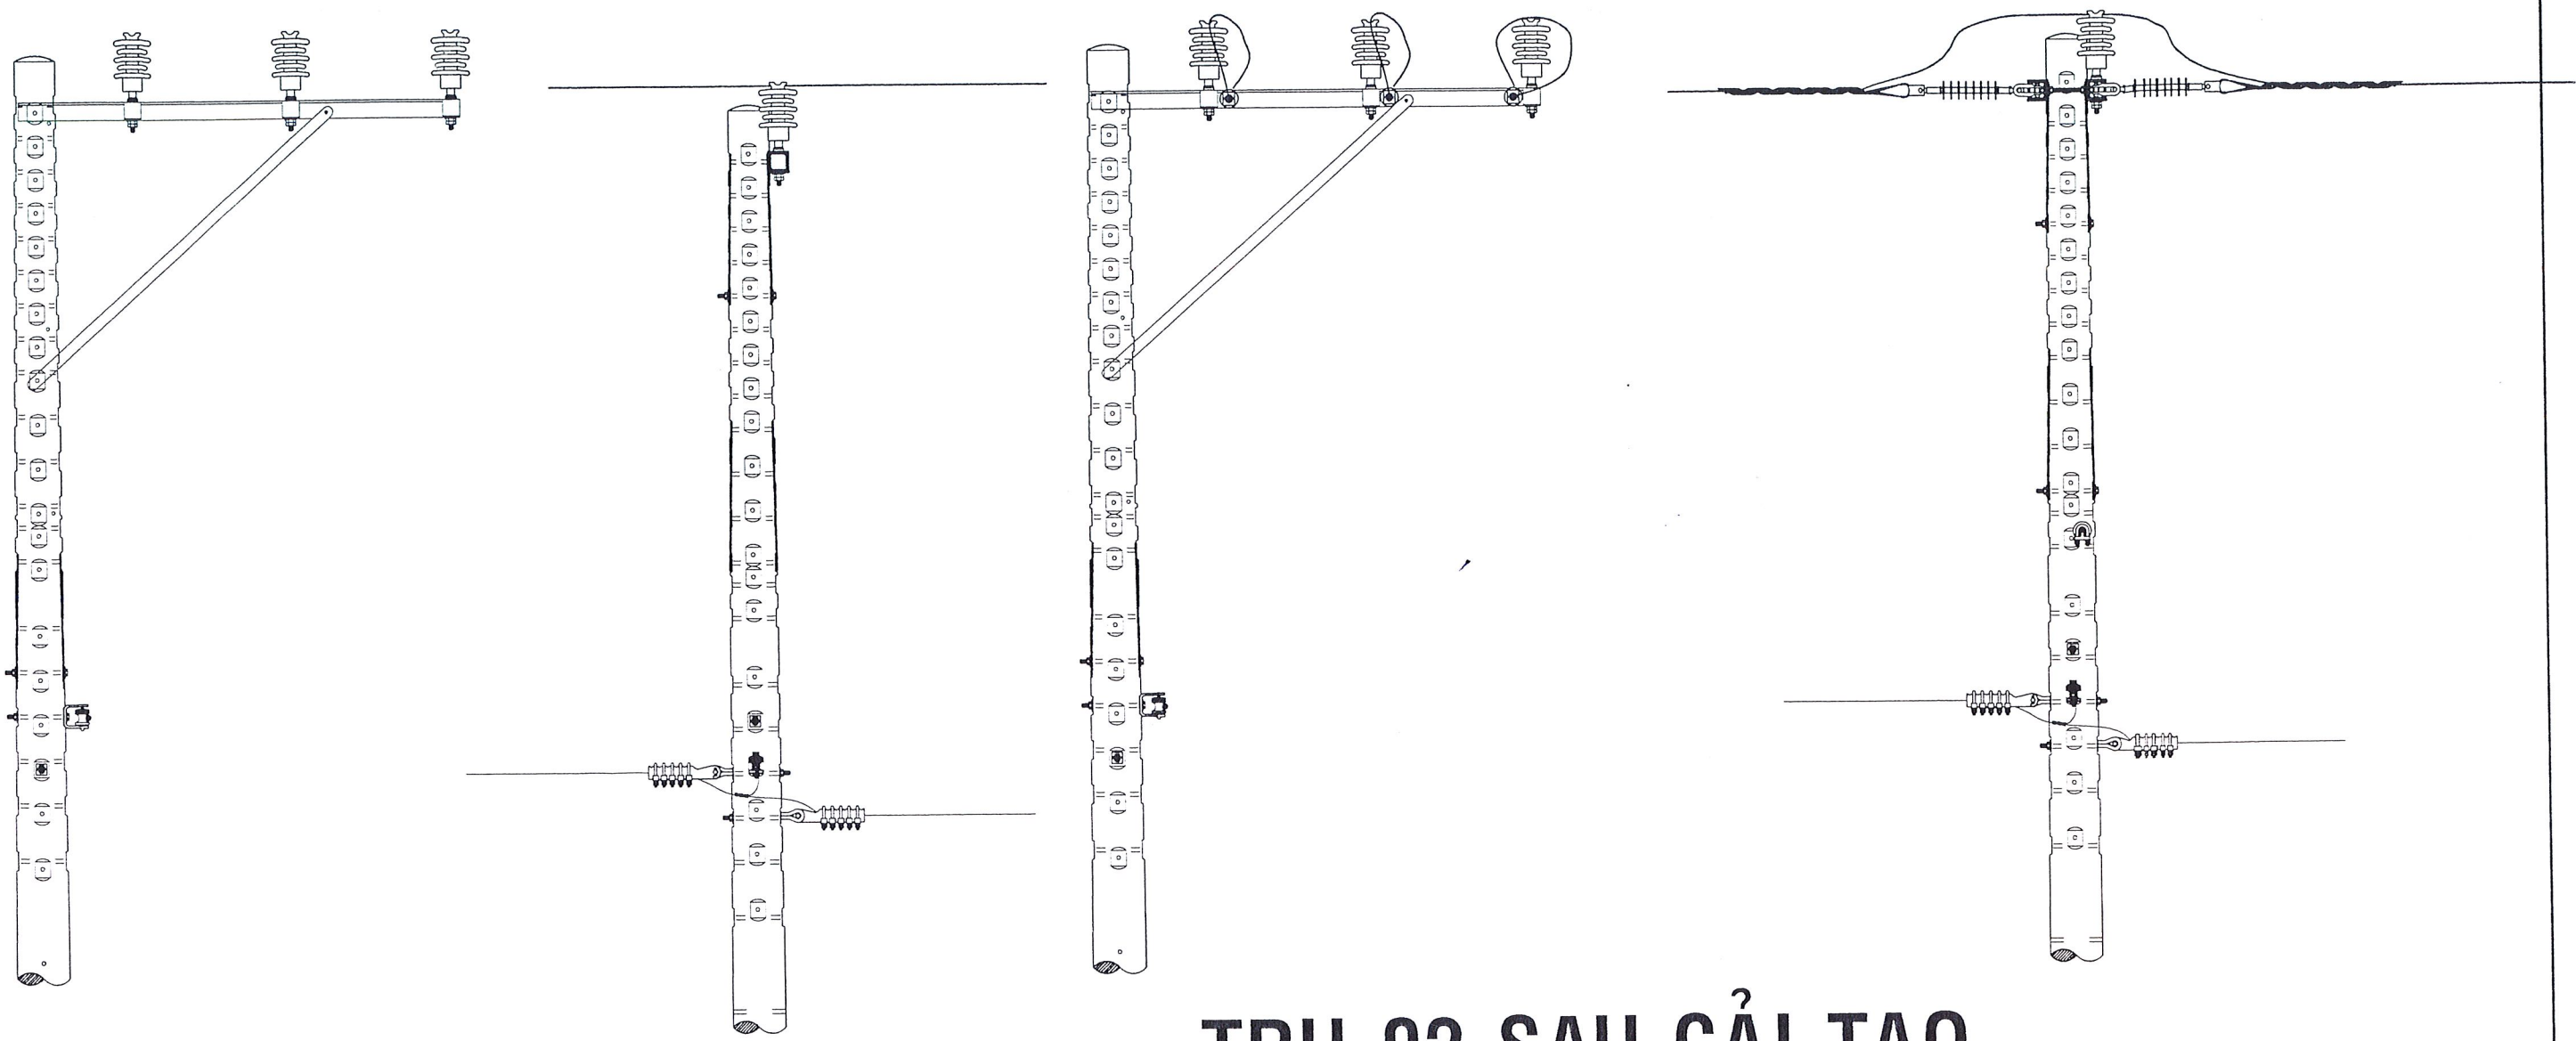

HH: 3ACV-50 22kV mm² (dài 392 mét)

TỔNG CÔNG TY ĐIỆN LỰC TP HỒ CHÍ MINH CÔNG TY ĐIỆN LỰC THUẬN AN		SỬA CHỮA LỚN 2026 PHƯƠNG ÁN KỸ THUẬT THI CÔNG: "SỬA CHỮA LỚN LƯỚI ĐIỆN NHÁNH RÊ TRUNG THỂ PHƯỜNG DĨ AN, ĐÔNG HÒA, TÂN ĐÔNG HIỆP NĂM 2026"		
CÔNG TY GIÁM ĐỐC PHÒNG KT&AT KIỂM TRA THIẾT KẾ VẼ		SƠ ĐỒ ĐƠN TUYẾN KHU VỰC NHÁNH RÊ XÓM NGHÈO		
		ĐẶNG HOÀI BÁC LẠI VĂN HIỀN TRƯƠNG MINH THI HUỲNH VĂN LỘC HUỲNH VĂN LỘC	TKKTTTC : Tỉ lệ :	B.V.T.C SHD: / .../ /2025 CTY DL: TA