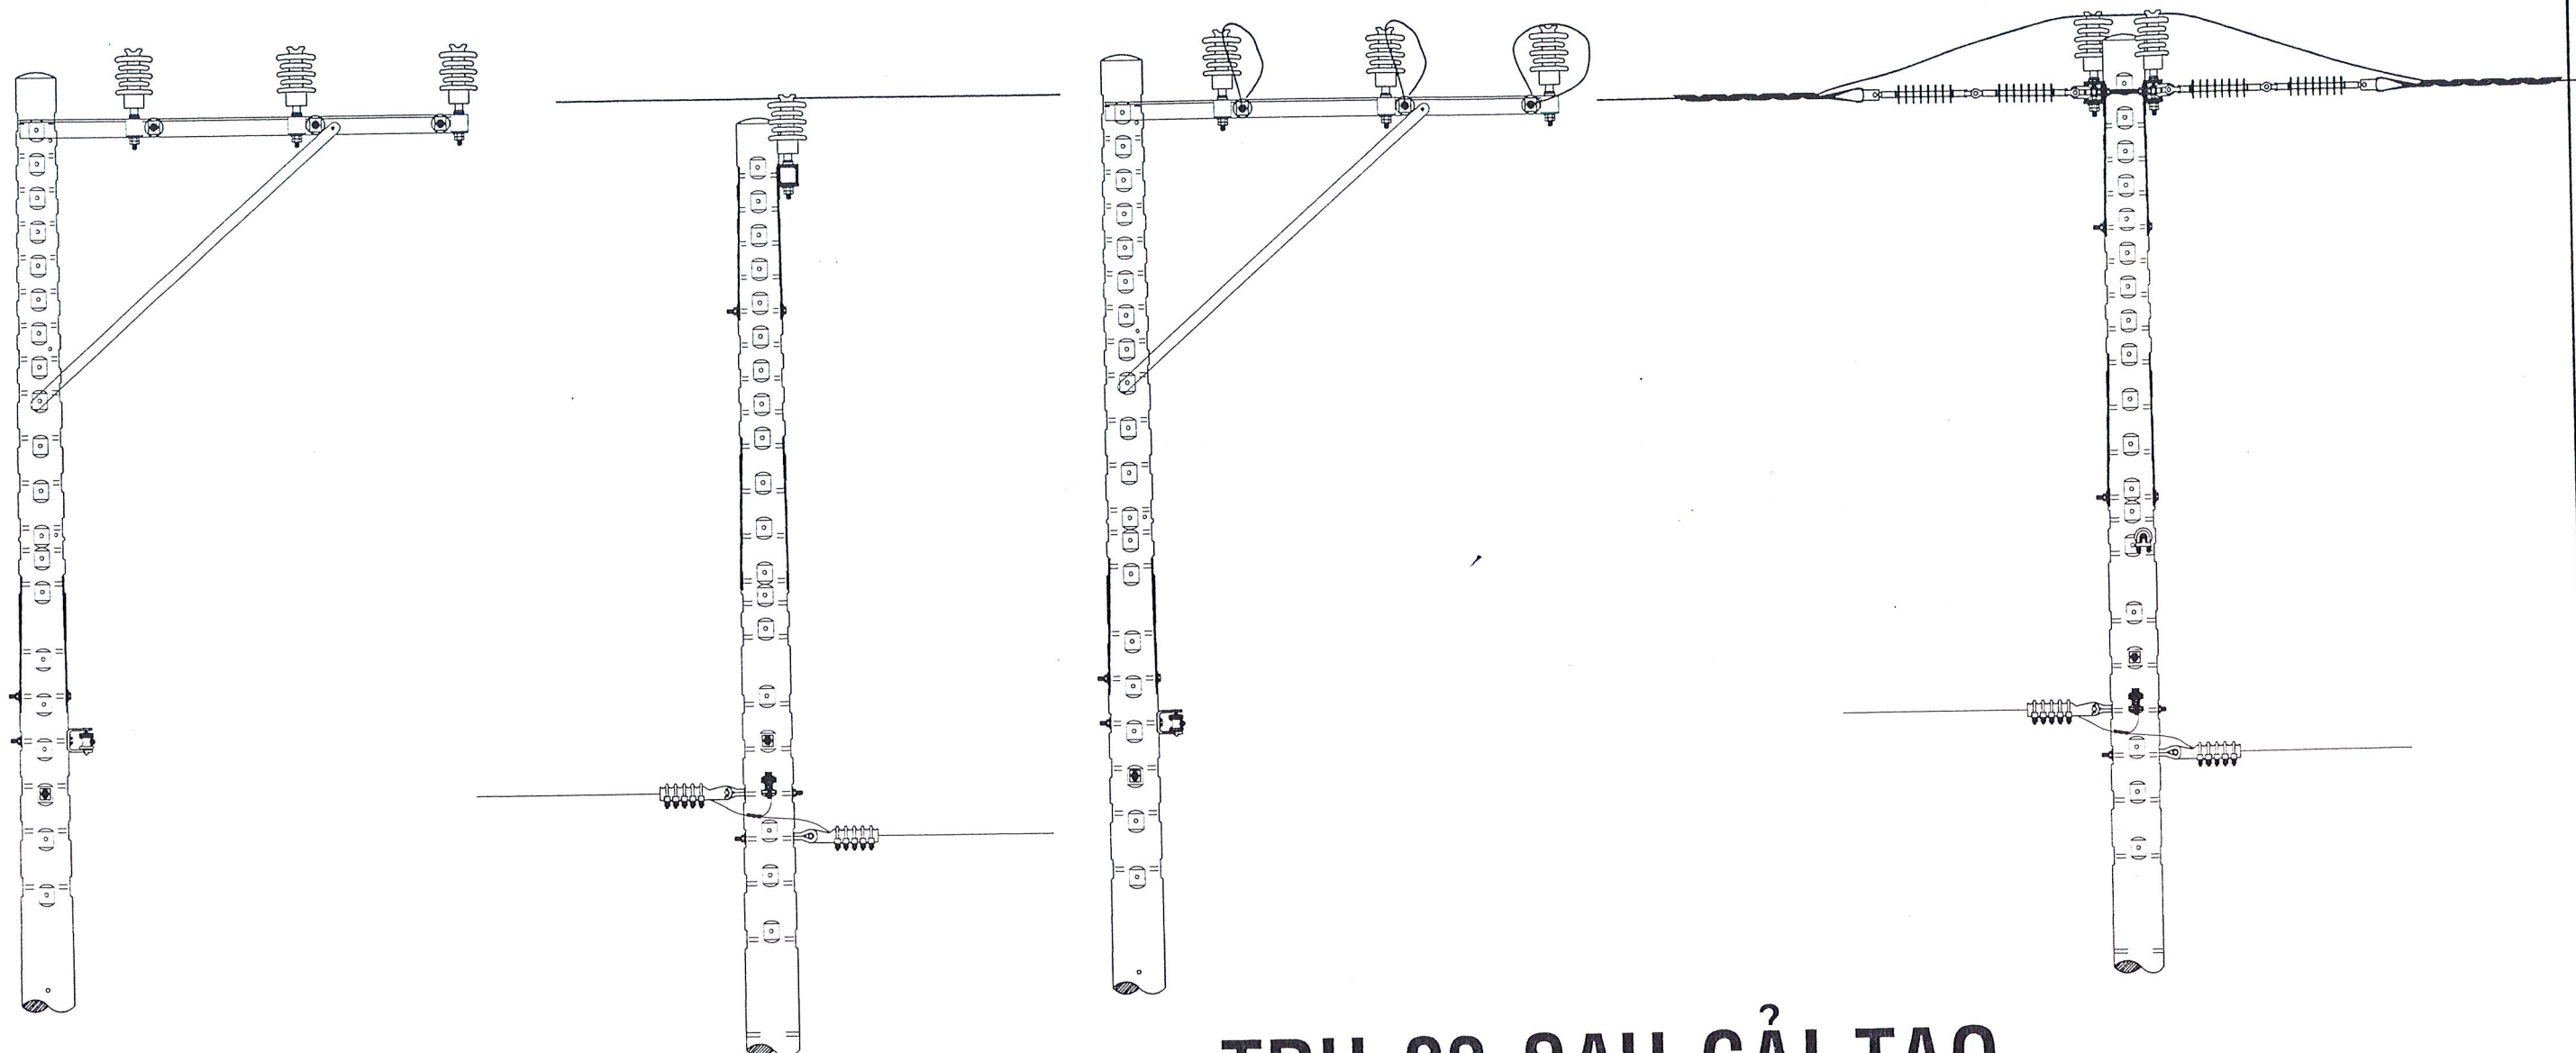

**TRỤ 03
TRƯỚC CẢI TẠO**

TRỤ 03 SAU CẢI TẠO

TỔNG CÔNG TY ĐIỆN LỰC TP HỒ CHÍ MINH CÔNG TY ĐIỆN LỰC THUẬN AN		SỬA CHỮA LỚN 2026 PHƯƠNG ÁN KỸ THUẬT THI CÔNG: "SỬA CHỮA LỚN LƯỚI ĐIỆN NHÁNH RÊ TRUNG THỂ PHƯỜNG ĐI AN, ĐÔNG HÒA, TÂN ĐÔNG HIỆP NĂM 2026"		
CÔNG TY ĐIỆN LỰC THUẬN AN PHÒNG KT&AT KIỂM TRA THIẾT KẾ VẼ		SƠ ĐỒ MẶT BẰNG KHU VỰC NHÁNH RÊ ĐÔNG CHIÊU 2		
ĐẶNG HOÀI BÁC LẠI VĂN HIỀN TRƯƠNG MINH THI HUỲNH VĂN LỘC HUỲNH VĂN LỘC		TKKTC :	B.V.T.C	SHĐ: /
		Tỉ lệ :	.../ /2025	CTY ĐL: TA