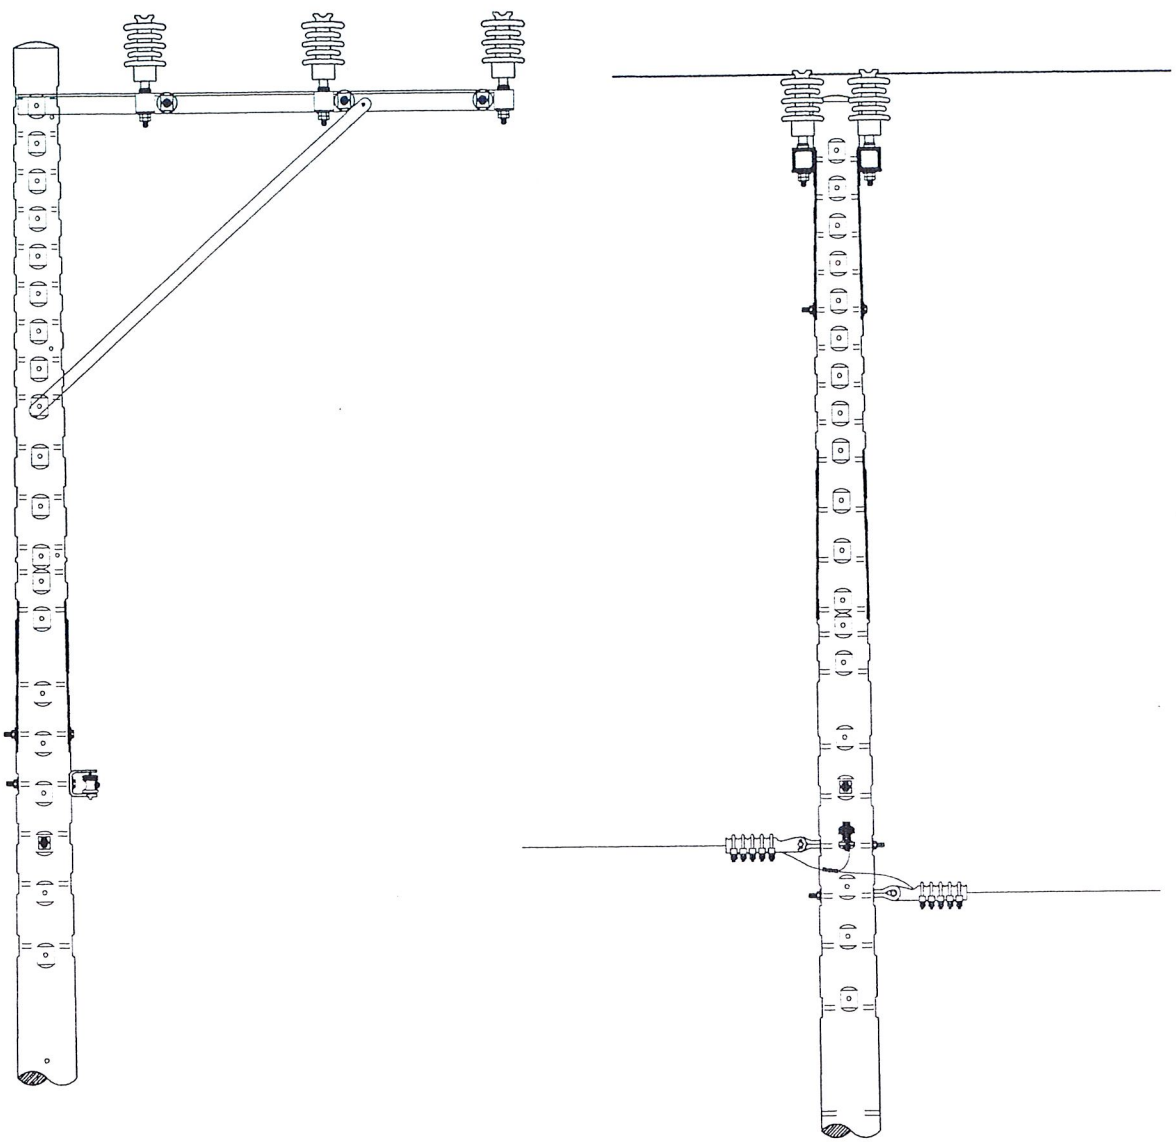

**TRỤ 04, 05, 07, 09
TRƯỚC CẢI TẠO**