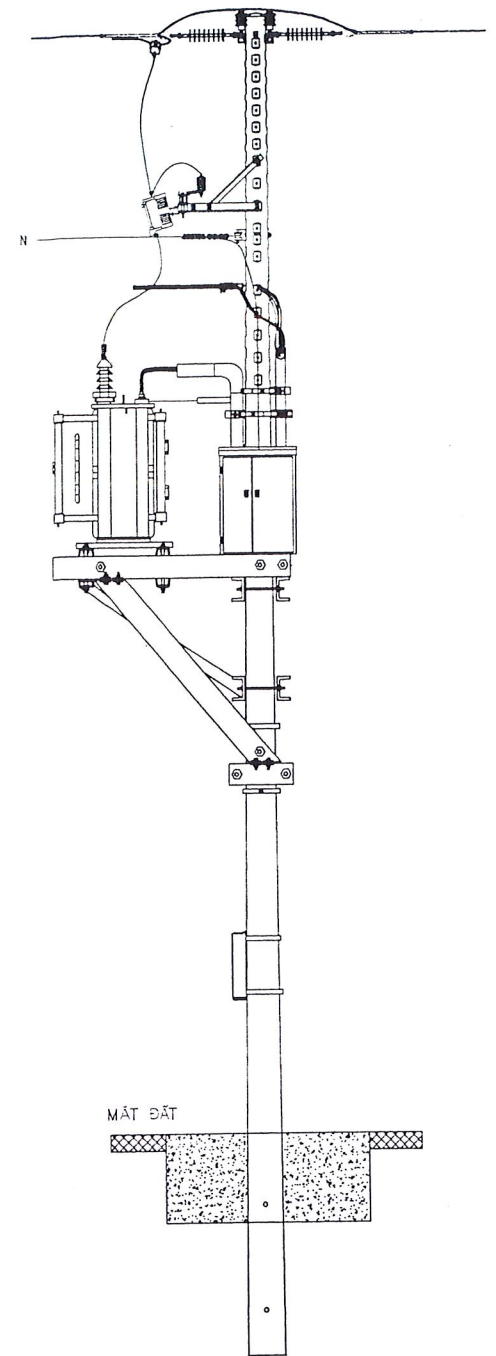

895
537
2230
1157
325
649