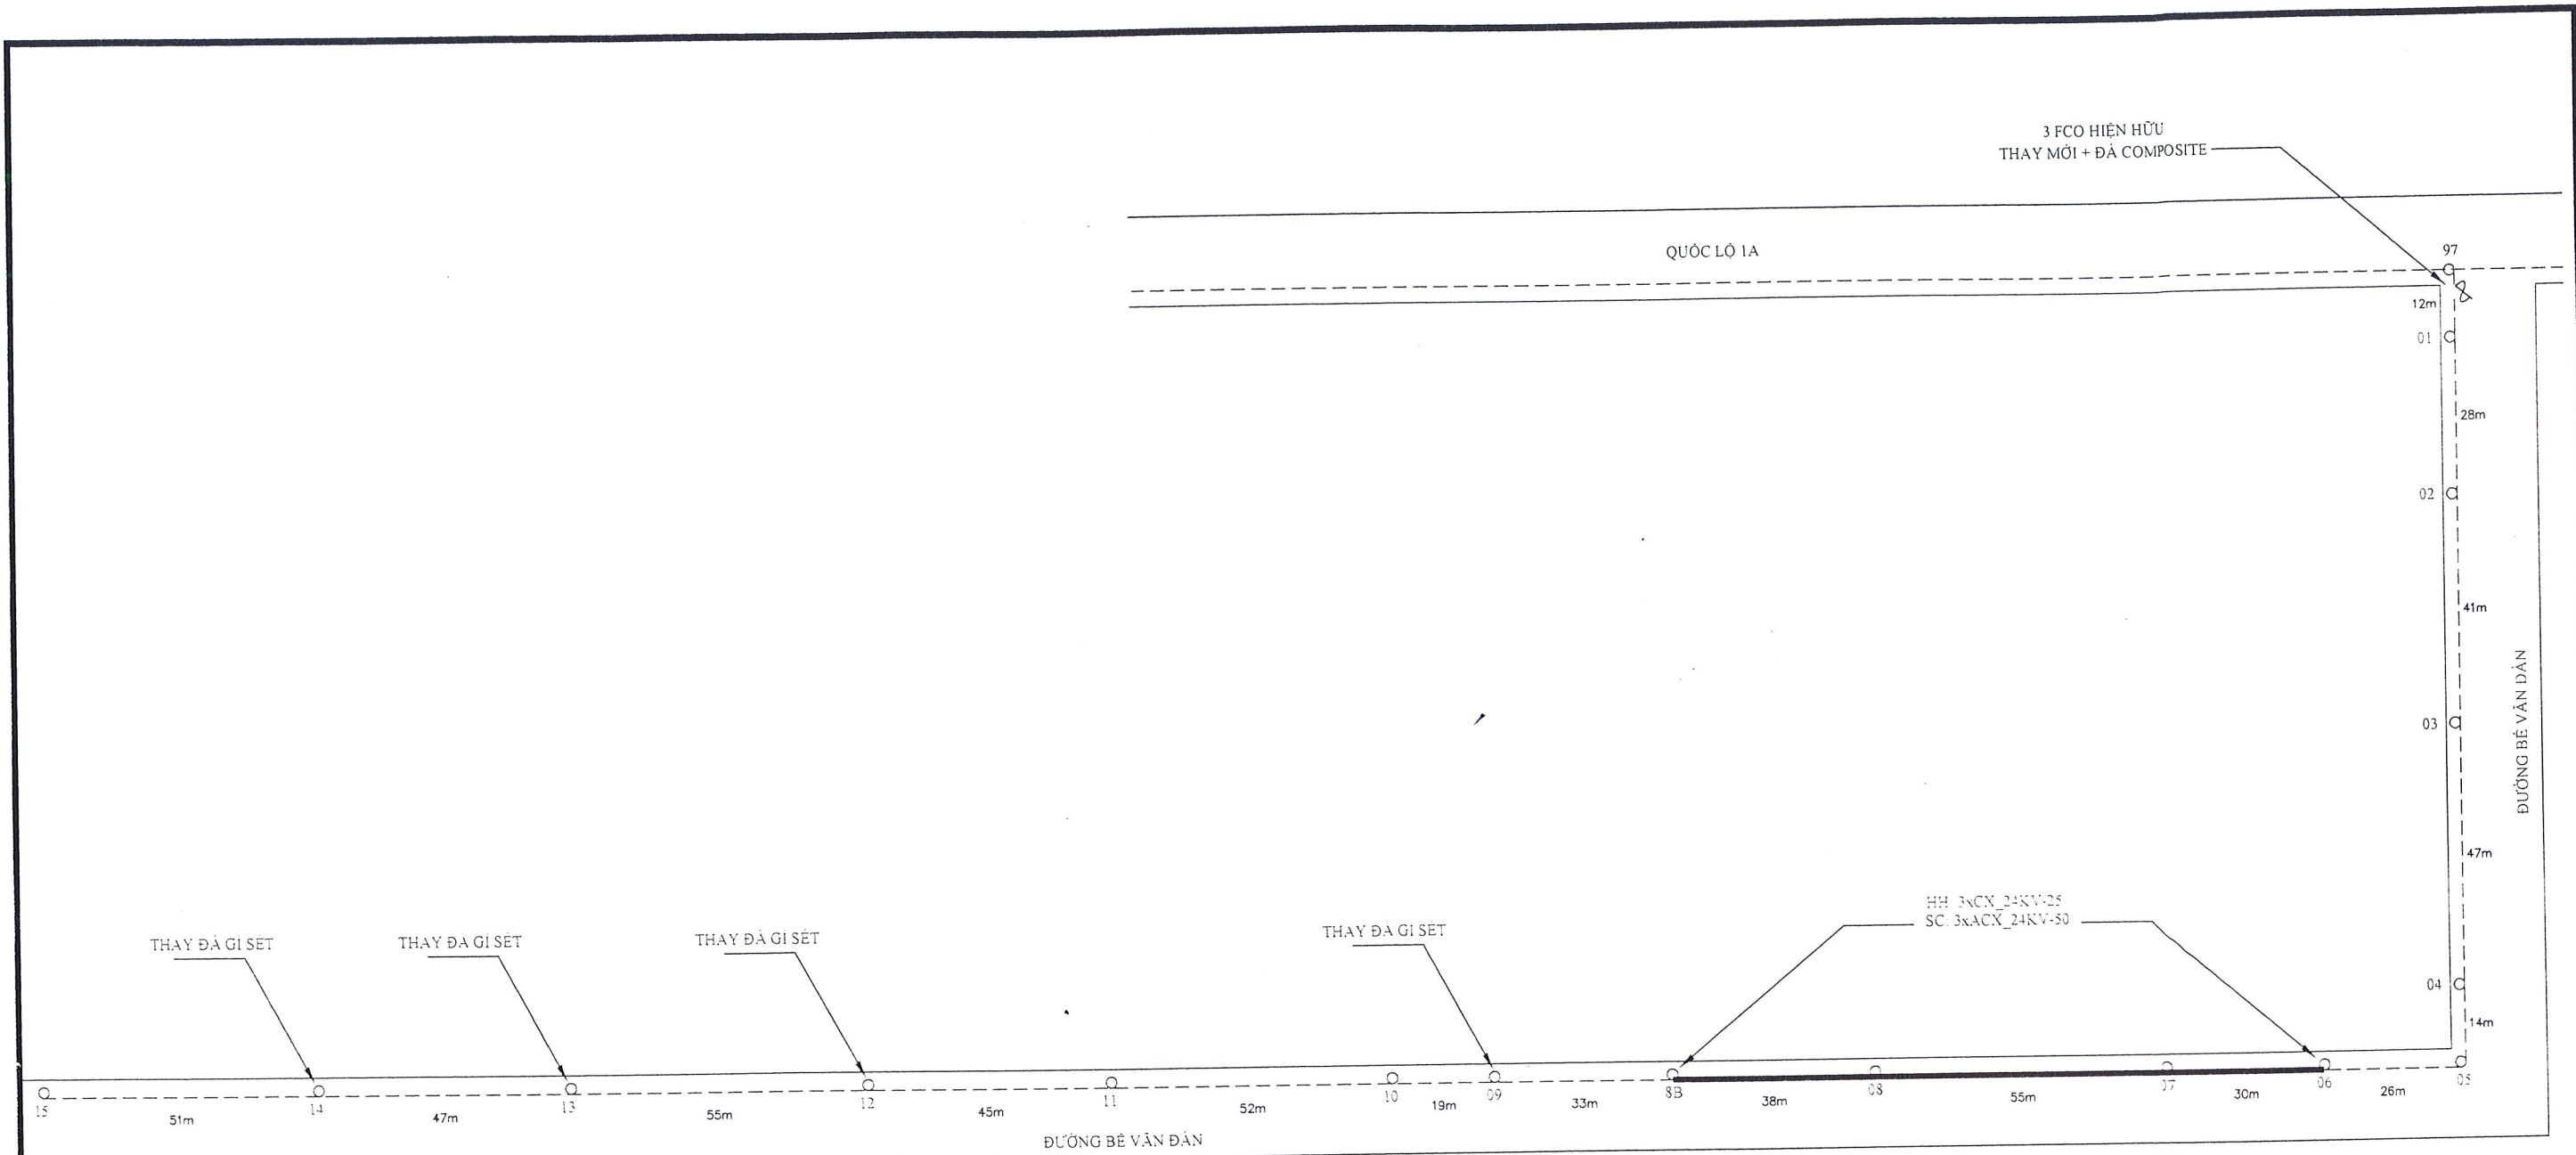

GHI CHÚ

FCO HIỆN HỮU
TRỤ TRUNG THỂ HIỆN HỮU
LƯỚI TRUNG THỂ HIỆN HỮU
LƯỚI TRUNG THỂ THAY THỂ

TỔNG CÔNG TY ĐIỆN LỰC TP HỒ CHÍ MINH CÔNG TY ĐIỆN LỰC THUẬN AN		SỬA CHỮA LỚN 2026 PHƯƠNG ÁN KỸ THUẬT THI CÔNG: "SỬA CHỮA LỚN LƯỚI ĐIỆN NHÁNH RÈ TRUNG THỂ PHƯỜNG ĐI AN, ĐÔNG HÒA, TÂN ĐÔNG HIỆP NĂM 2026"	
		SƠ ĐỒ ĐƠN TUYẾN KHU VỰC NHÁNH RÈ NHÔM TIẾN ĐẠT	
ĐĂNG HOÀI BẮC LẠI VĂN HIÊN TRƯƠNG MINH THI	HUỖNH VĂN LỘC	TKKTTC : Tỷ lệ :	B.V.T.C .... / /2025 SHD: / CTY DL: TA