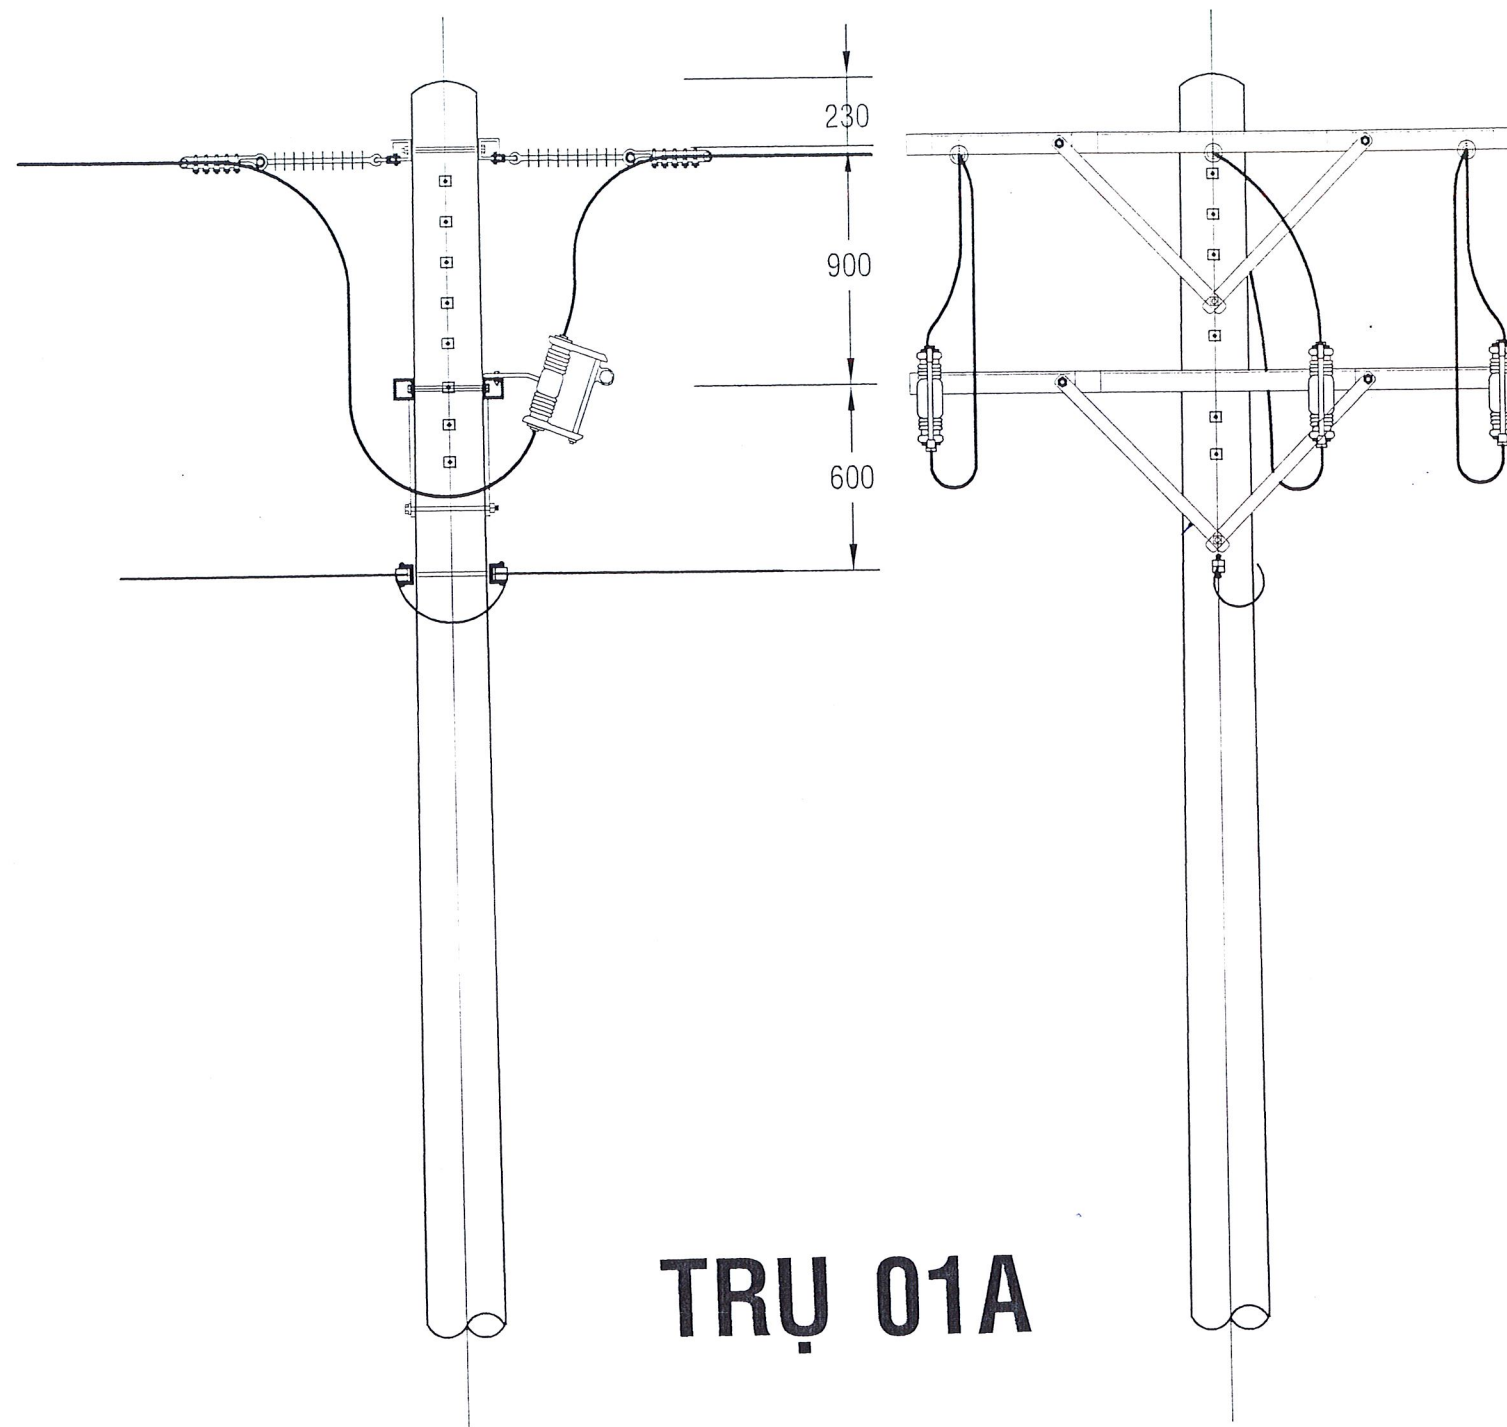

TRỤ 01A

		SỬA CHỮA LỚN 2026 PHƯƠNG ÁN KỸ THUẬT THI CÔNG: "SỬA CHỮA LỚN LƯỚI ĐIỆN NHÁNH RỄ TRUNG THỂ PHƯỜNG ĐI AN, ĐỒNG HÒA, TÂN ĐÔNG HIỆP NĂM 2026"		
		HÌNH THỨC TRỤ KHU VỰC NHÁNH RỄ AN PHÁT CƯỜNG		
GIÁM ĐỐC T. PHÒNG KT&AT KIỂM TRA THIẾT KẾ VẼ	ĐANG HOÀI BÁC LAI VĂN HIỀN TRƯƠNG MINH THI HUỲNH VĂN LỘC HUỲNH VĂN LỘC	TKKTC : Tỉ lệ :	B.V.T.C .... / /2025	SHD: / CTY DL: TA