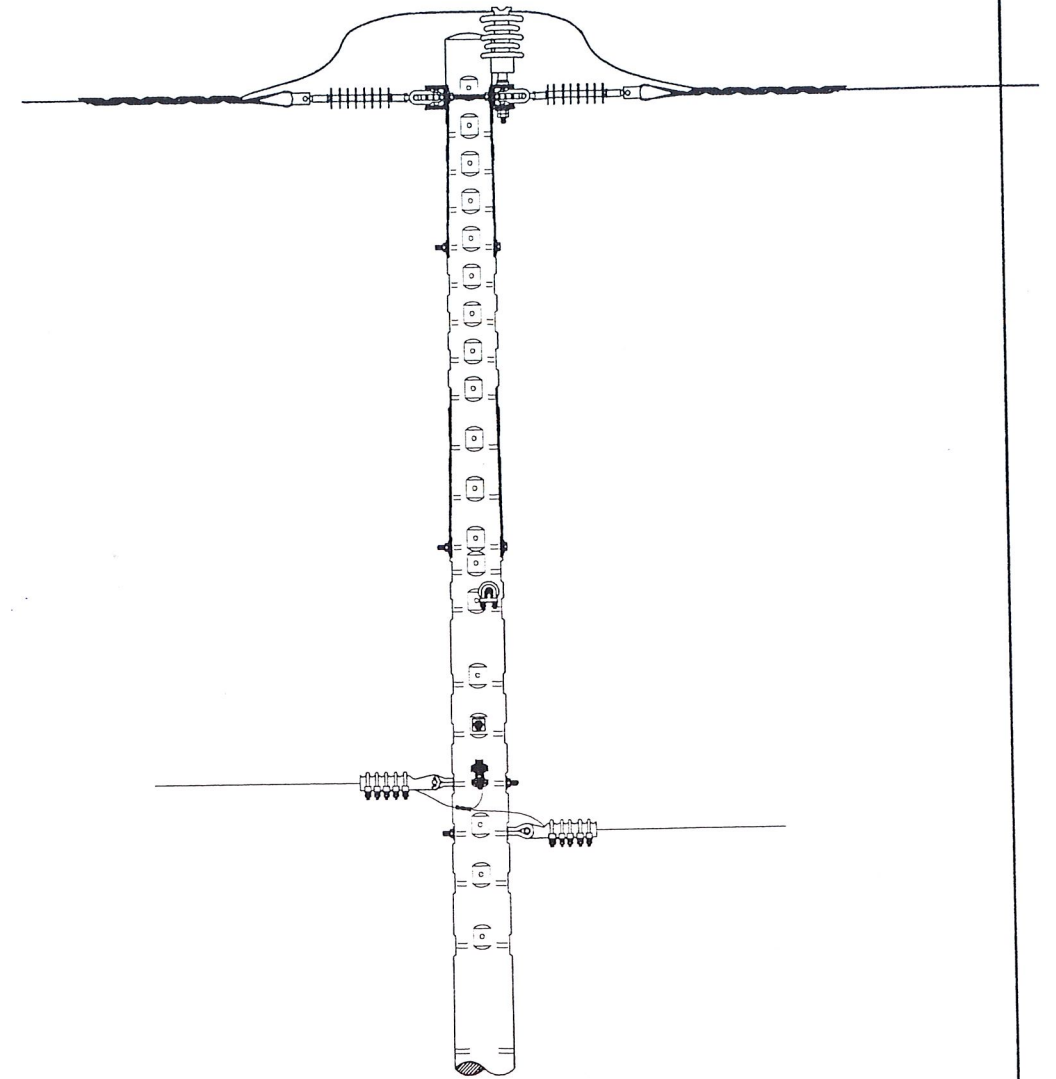

TRỤ 04 SAU CẢI TẠO

		SỬA CHỮA LỚN 2026 PHƯƠNG ÁN KỸ THUẬT THI CÔNG: "SỬA CHỮA LỚN LƯỚI ĐIỆN NHÁNH RÊ TRUNG THÉ PHƯỜNG ĐI AN, ĐÔNG HÒA, TÂN ĐỒNG HIỆP NĂM 2026"		
		SƠ ĐỒ MẶT BẰNG KHU VỰC NHÁNH RÊ XÓM NGHÈO		
KIỂM TRA THIẾT KẾ VẼ	ĐANG HOÀT BẮC LẠI VĂN HIỀN TRƯƠNG MINH THI HUỲNH VĂN LỘC HUỲNH VĂN LỘC	TKKTTC : Tỉ lệ :	B.V.T.C .... / /2025	SHD: / CTY DL: TA