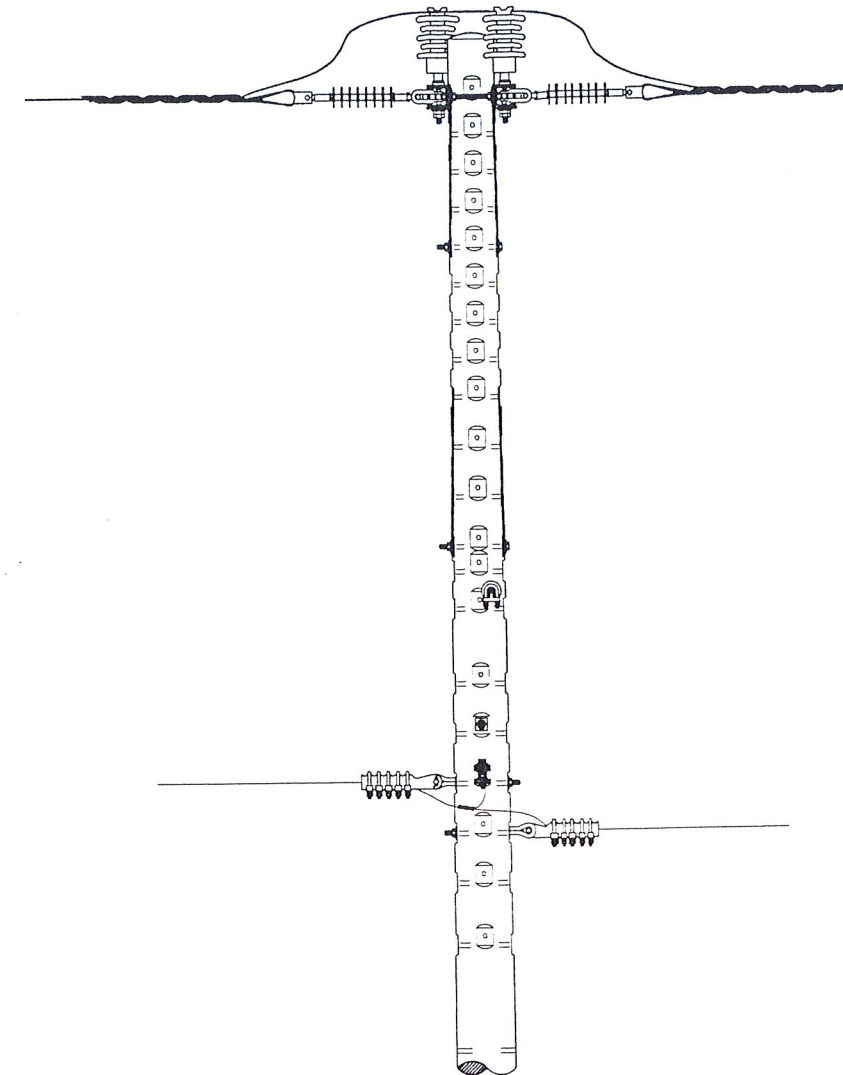

**TRỤ 04, 05, 07, 09
SAU CẢI TẠO**

TỔNG CÔNG TY ĐIỆN LỰC TP HỒ CHÍ MINH CÔNG TY ĐIỆN LỰC THUẬN AN		SỬA CHỮA LỚN 2026 PHƯƠNG ÁN KỸ THUẬT THI CÔNG: "SỬA CHỮA LỚN LƯỚI ĐIỆN NHÁNH RÈ TRUNG THỂ PHƯỜNG ĐI AN, ĐÔNG HÒA, TÂN ĐÔNG HIỆP NĂM 2026"		
AM ĐỐC CÔNG TY ĐIỆN LỰC THUẬN AN PHÒNG KỸ THUẬT KIỂM TRA		SƠ ĐỒ MẶT BẰNG KHU VỰC NHÁNH RÈ ĐÔNG CHIỀU 2		
THIẾT KẾ VẼ	ĐẶNG HOÀI BÁC LAI VĂN HIẾN TRƯƠNG MINH THI HUỲNH VĂN LỘC HUỲNH VĂN LỘC	TKKTC : Tỉ lệ :	B.V.T.C .../ /2025	SHĐ: / CTY DL: TA