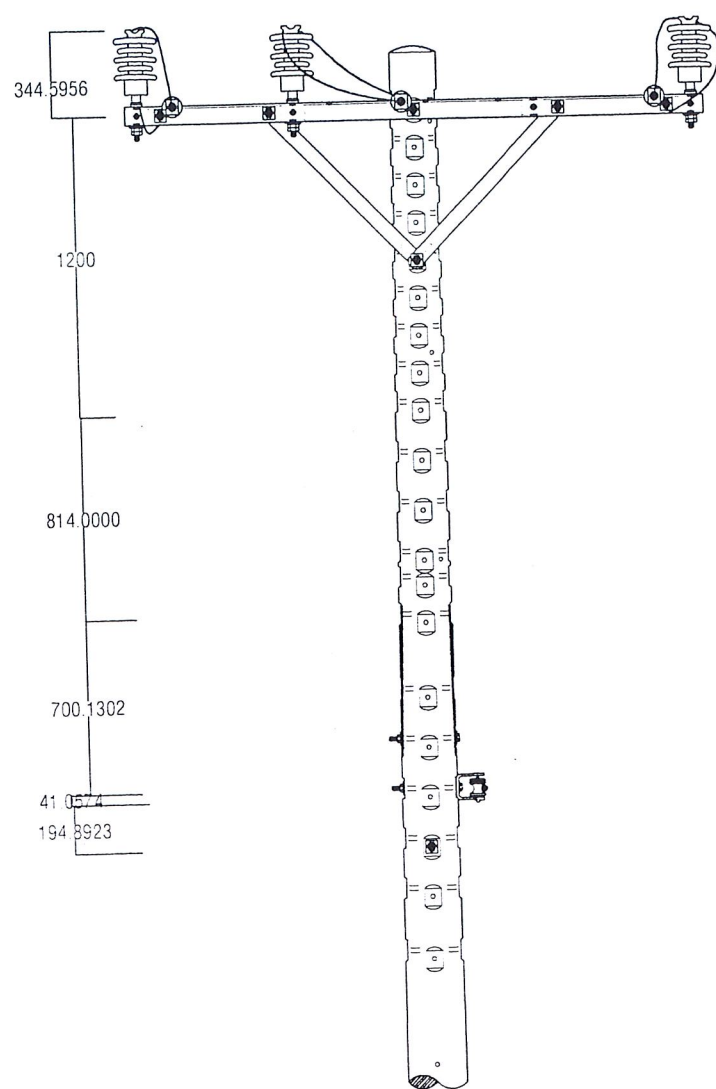

TRỤ 06 TRƯỚC CẢI TẠO

TỔNG CÔNG TY ĐIỆN LỰC TP HỒ CHÍ MINH CÔNG TY ĐIỆN LỰC THUẬN AN		SỬA CHỮA LỚN 2026 PHƯƠNG ÁN KỸ THUẬT THI CÔNG: "SỬA CHỮA LỚN LƯỚI ĐIỆN NHÁNH RẾ TRUNG THỂ PHƯỜNG ĐI AN, ĐÔNG HÒA, TÂN ĐÔNG HIỆP NĂM 2026"		
GIÁM ĐỐC T. PHÒNG KT&AT KIỂM TRA (Red circular stamp: CÔNG TY ĐIỆN LỰC TP HỒ CHÍ MINH - CHI NHÁNH TỔNG CÔNG TY ĐIỆN LỰC THÀNH PHỐ HỒ CHÍ MINH - THUẬN AN)	DẶNG HOÀI BÁC	SƠ ĐỒ MẶT BẰNG KHU VỰC NHÁNH RẾ ĐÔNG CHIỀU 2		
	LAI VĂN HIỀN TRƯƠNG MINH THI			
VẼ	HUỲNH VĂN LỘC	TKKTC :	B.V.T.C	SHD: /
	HUỲNH VĂN LỘC	Tỷ lệ :	.../ /2025	CTY DL: TA