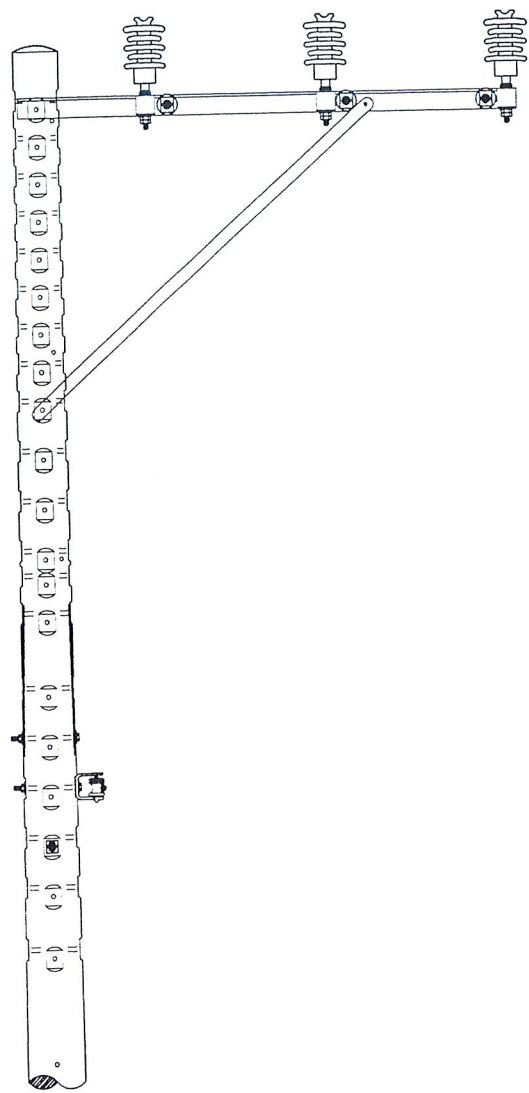

**TRỤ 01
TRƯỚC CẢI TẠO**