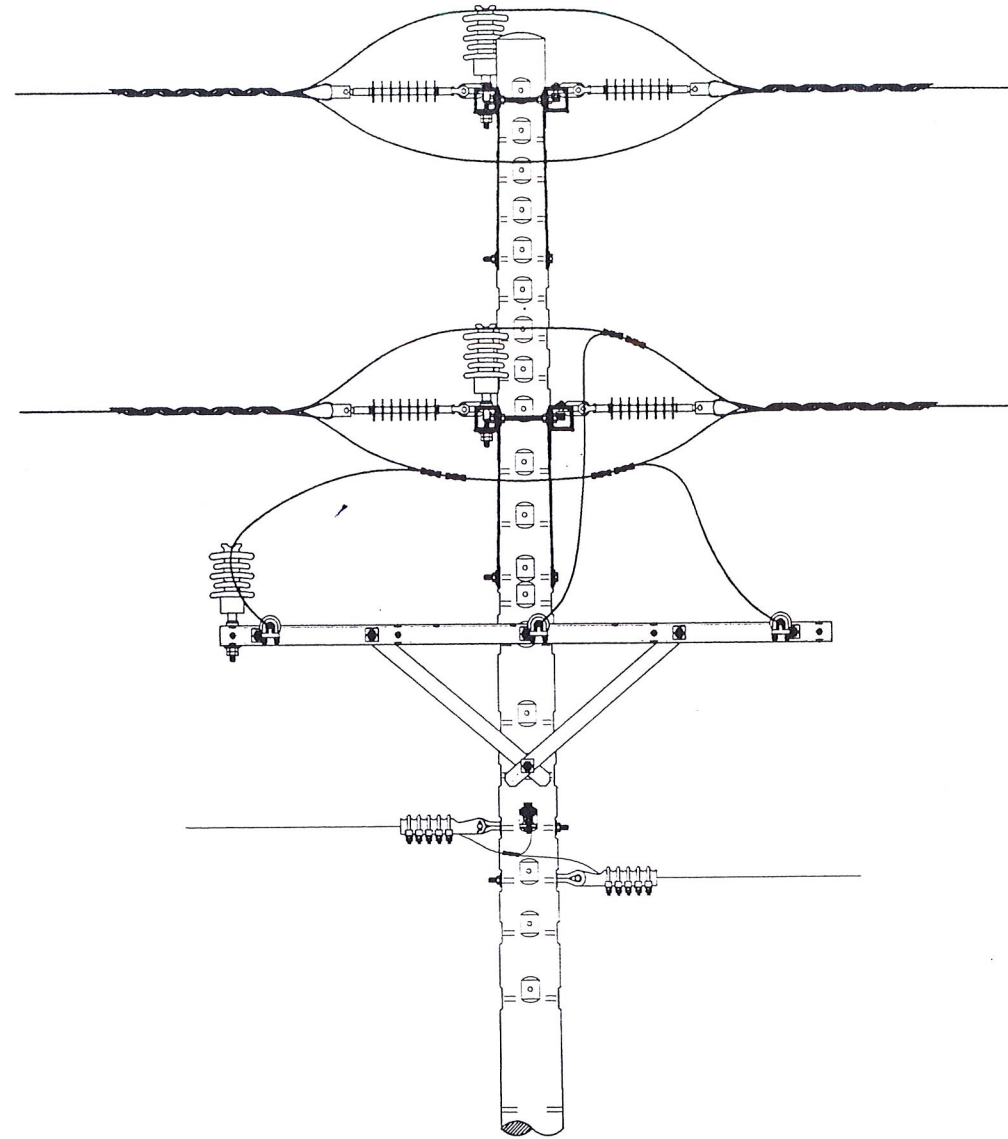

TRỤ 11

		SỬA CHỮA LỚN 2026		
		PHƯƠNG ÁN KỸ THUẬT THI CÔNG: "SỬA CHỮA LỚN LƯỚI ĐIỆN NHÁNH RỄ TRUNG THÉ PHƯỜNG DĨ AN, ĐÔNG HÒA, TÂN ĐÔNG HIỆP NĂM 2026"		
GIÁM ĐỐC T. PHÒNG KỸ THUẬT	DẶNG HOÀI BẮC LAI VĂN HIỀN	HÌNH THỨC TRỤ KHU VỰC NHÁNH RỄ AN PHÁT CƯỜNG		
KIỂM TRA THIẾT KẾ VẼ	TRƯƠNG MINH THI HUỶNH VĂN LỘC HUỶNH VĂN LỘC			