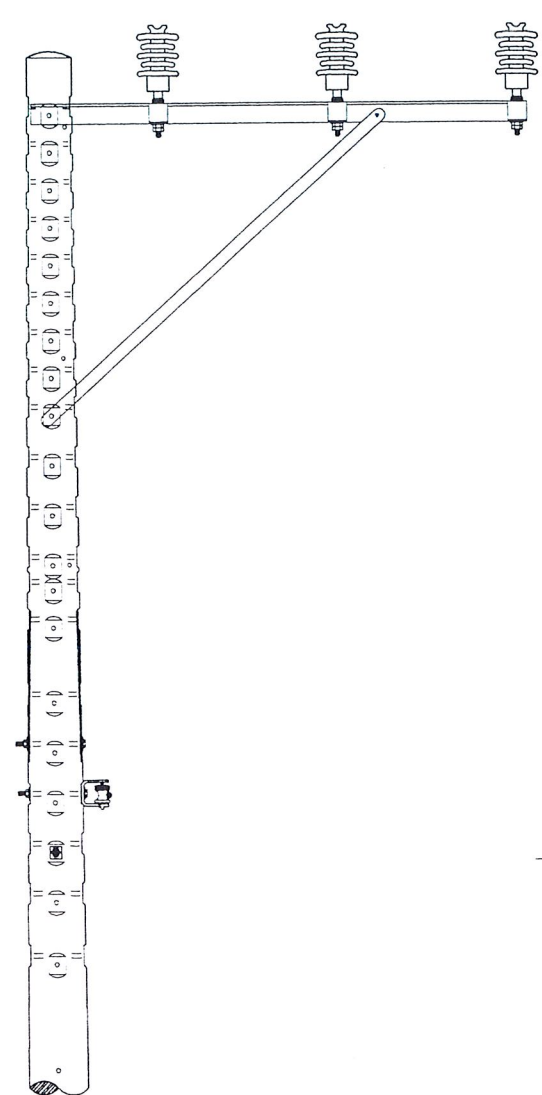

TRỤ 07

		SỬA CHỮA LỚN 2026 PHƯƠNG ÁN KỸ THUẬT THI CÔNG: "SỬA CHỮA LỚN LƯỚI ĐIỆN NHÁNH RỄ TRUNG THỂ PHƯỜNG ĐI AN, ĐỒNG HÒA, TÂN ĐÔNG HIỆP NĂM 2026"		
		SƠ ĐỒ MẶT BẰNG KHU VỰC NHÁNH RỄ XÓM NGHÈO		
GIÁM ĐỐC T. PHÒNG KỸ THUẬT	ĐANG HOÀI BÁC LẠI VĂN HIỀN TRƯƠNG MINH THI	TKKTTC :	B.V.T.C	SHD: /
THIẾT KẾ	HUỲNH VĂN LỘC	Tỉ lệ :	.... / /2025	CTY DL: TA
VẼ	HUỲNH VĂN LỘC