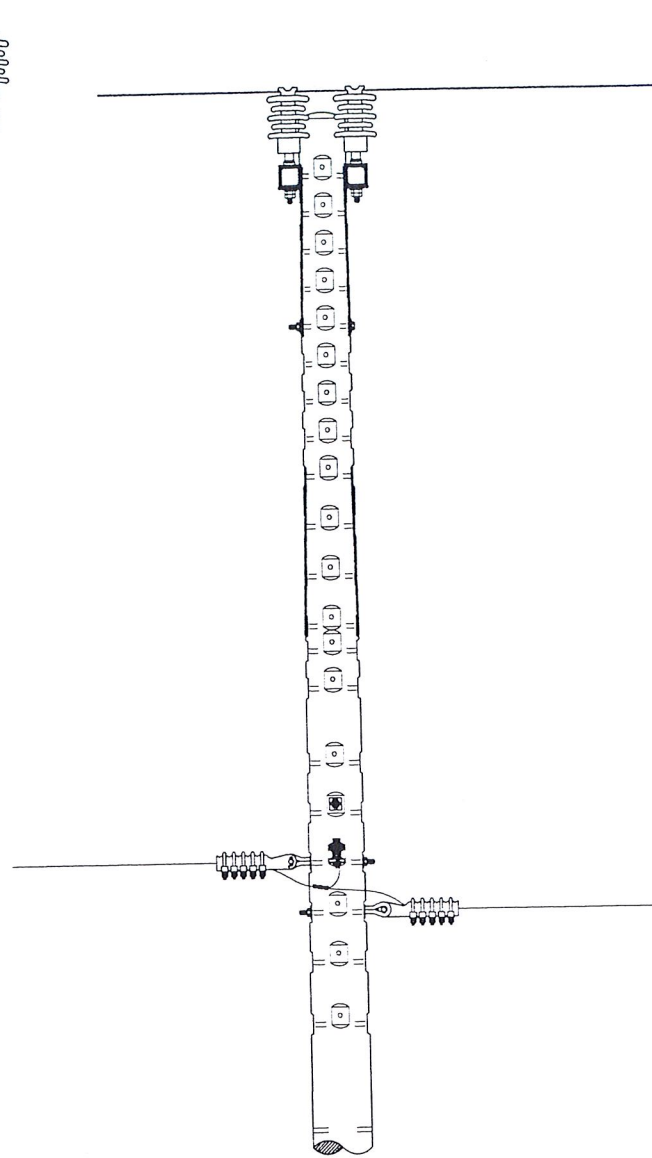

**TRỤ 01
TRƯỚC CẢI TẠO**