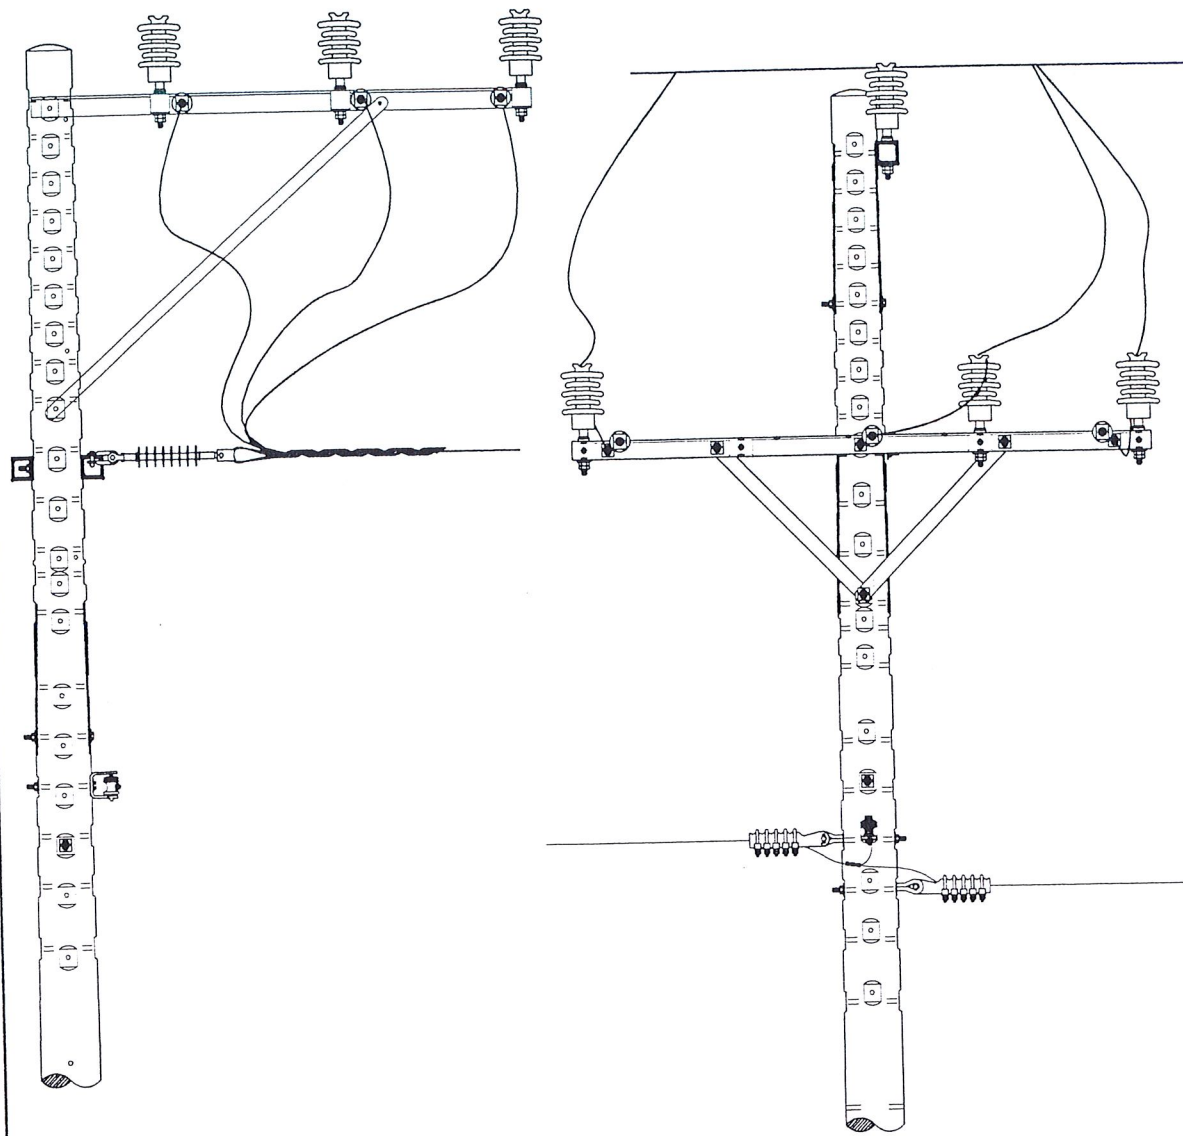

TT CÂY TÙNG
400-09

HH: 3ACV-50 22kV mm² (dài 412 mét)

GHI CHÚ

-  TRẠM BIẾN ÁP HIỆN HỮU
-  FCO HIỆN HỮU
-  TRỤ TRUNG HẠ THỂ HIỆN HỮU
-  LƯỚI TRUNG THỂ THAY THỂ
-  LƯỚI TRUNG THỂ HIỆN HỮU

		SỬA CHỮA LỚN 2026		
		PHƯƠNG ÁN KỸ THUẬT THI CÔNG: "SỬA CHỮA LỚN LƯỚI ĐIỆN NHÁNH RÊ TRUNG THỂ PHƯỜNG ĐI AN, ĐỒNG HÒA, TÂN ĐỒNG HIỆP NĂM 2026"		
GIÁM ĐỐC	ĐẶNG HOÀI BÁC	SƠ ĐỒ ĐƠN TUYẾN KHU VỰC NHÁNH RÊ TT TÀI CHÍNH		
T. PHÒNG KT&AT	LẠI VĂN HIỀN			
KIỂM TRA	TRƯƠNG MINH THI	TKKTTTC :	B.V.T.C	SHĐ: /
THIẾT KẾ	HUỲNH VĂN LỘC	Tỉ lệ : / /2025	CTY ĐL: TA
VẼ	HUỲNH VĂN LỘC			