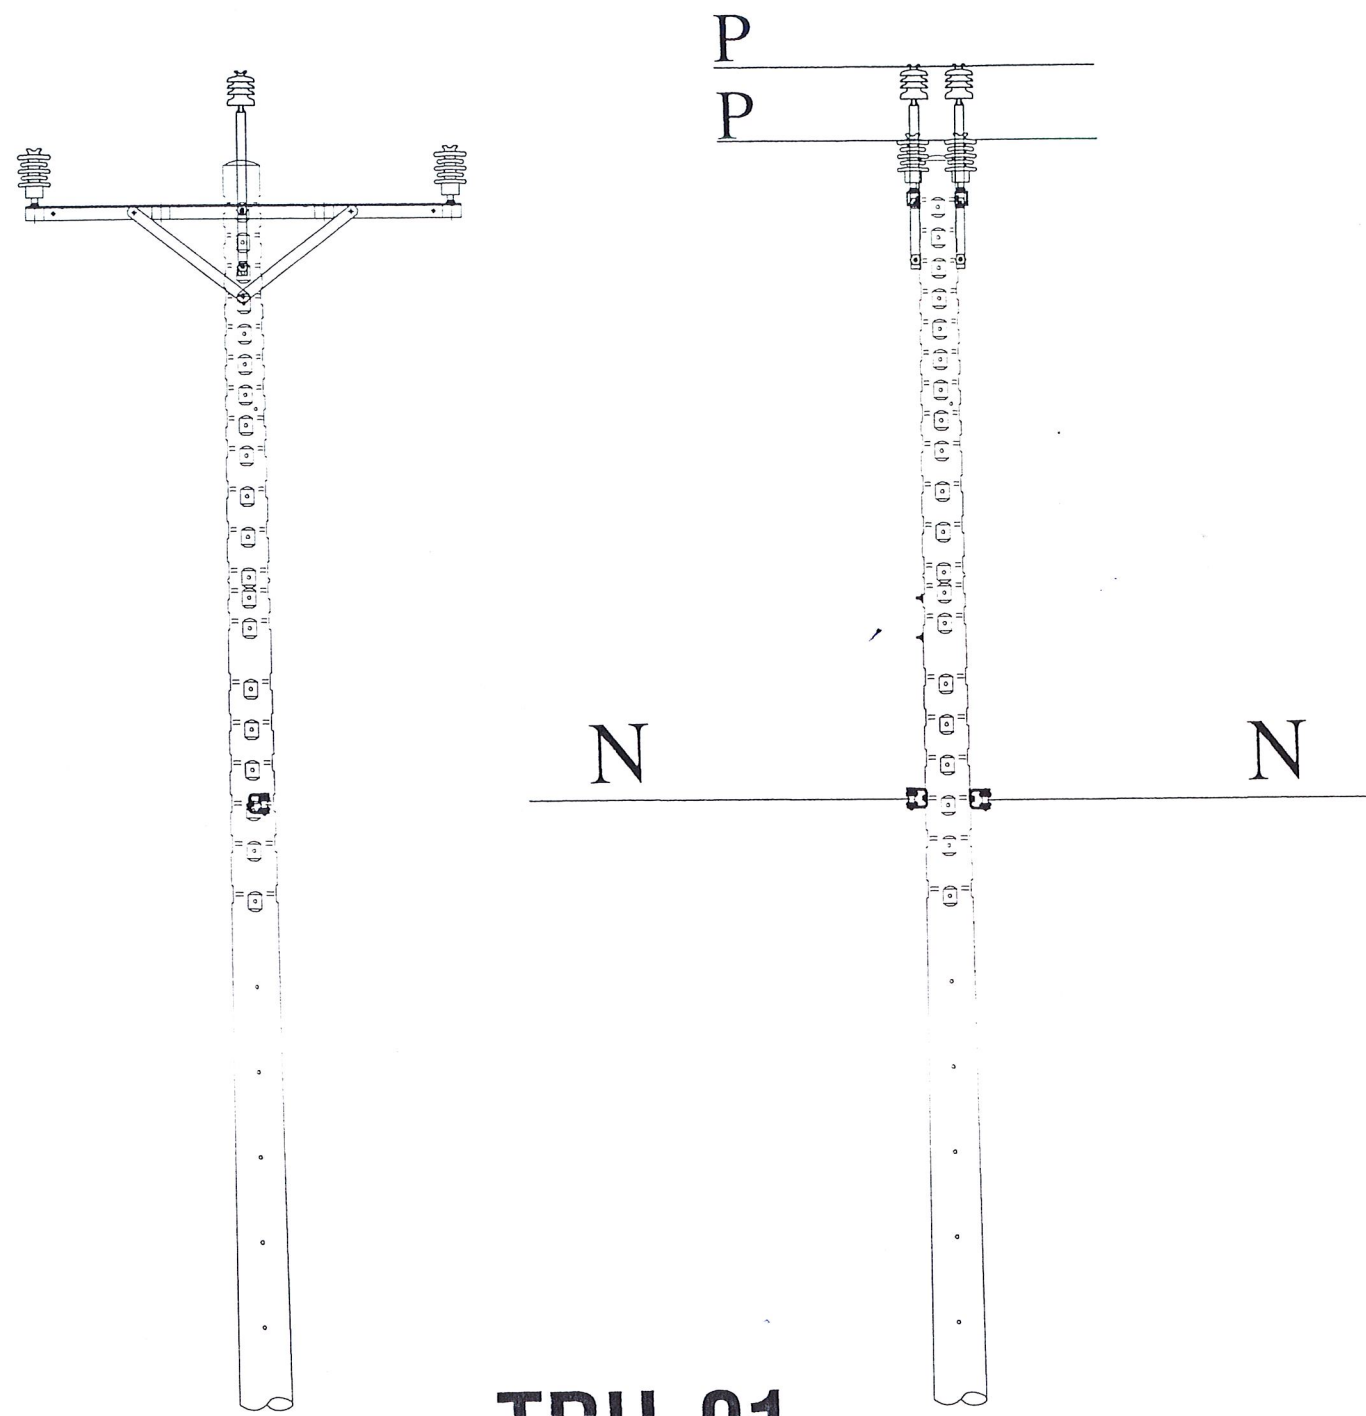

TRỤ 01

		SỬA CHỮA LỚN 2026					
		PHƯƠNG ÁN KỸ THUẬT THI CÔNG: "SỬA CHỮA LỚN LƯỚI ĐIỆN NHÁNH RỄ TRUNG THỂ PHƯỜNG DĨ AN, ĐÔNG HÒA, TÂN ĐÔNG HIỆP NĂM 2026"					
GIÁM ĐỐC T. PHÒNG KT&AT	DẶNG HOÀI BÁC LẠI VĂN HIÊN	HÌNH THỨC TRỤ KHU VỰC NHÁNH RỄ AN PHÁT CƯỜNG					
KIỂM TRA THIẾT KẾ VẼ	TRƯƠNG MINH THI HUỲNH VĂN LỘC HUỲNH VĂN LỘC				TKKTC : Tỉ lệ :	B.V.T.C .../ /2025	SHD: / CTY DL: TA