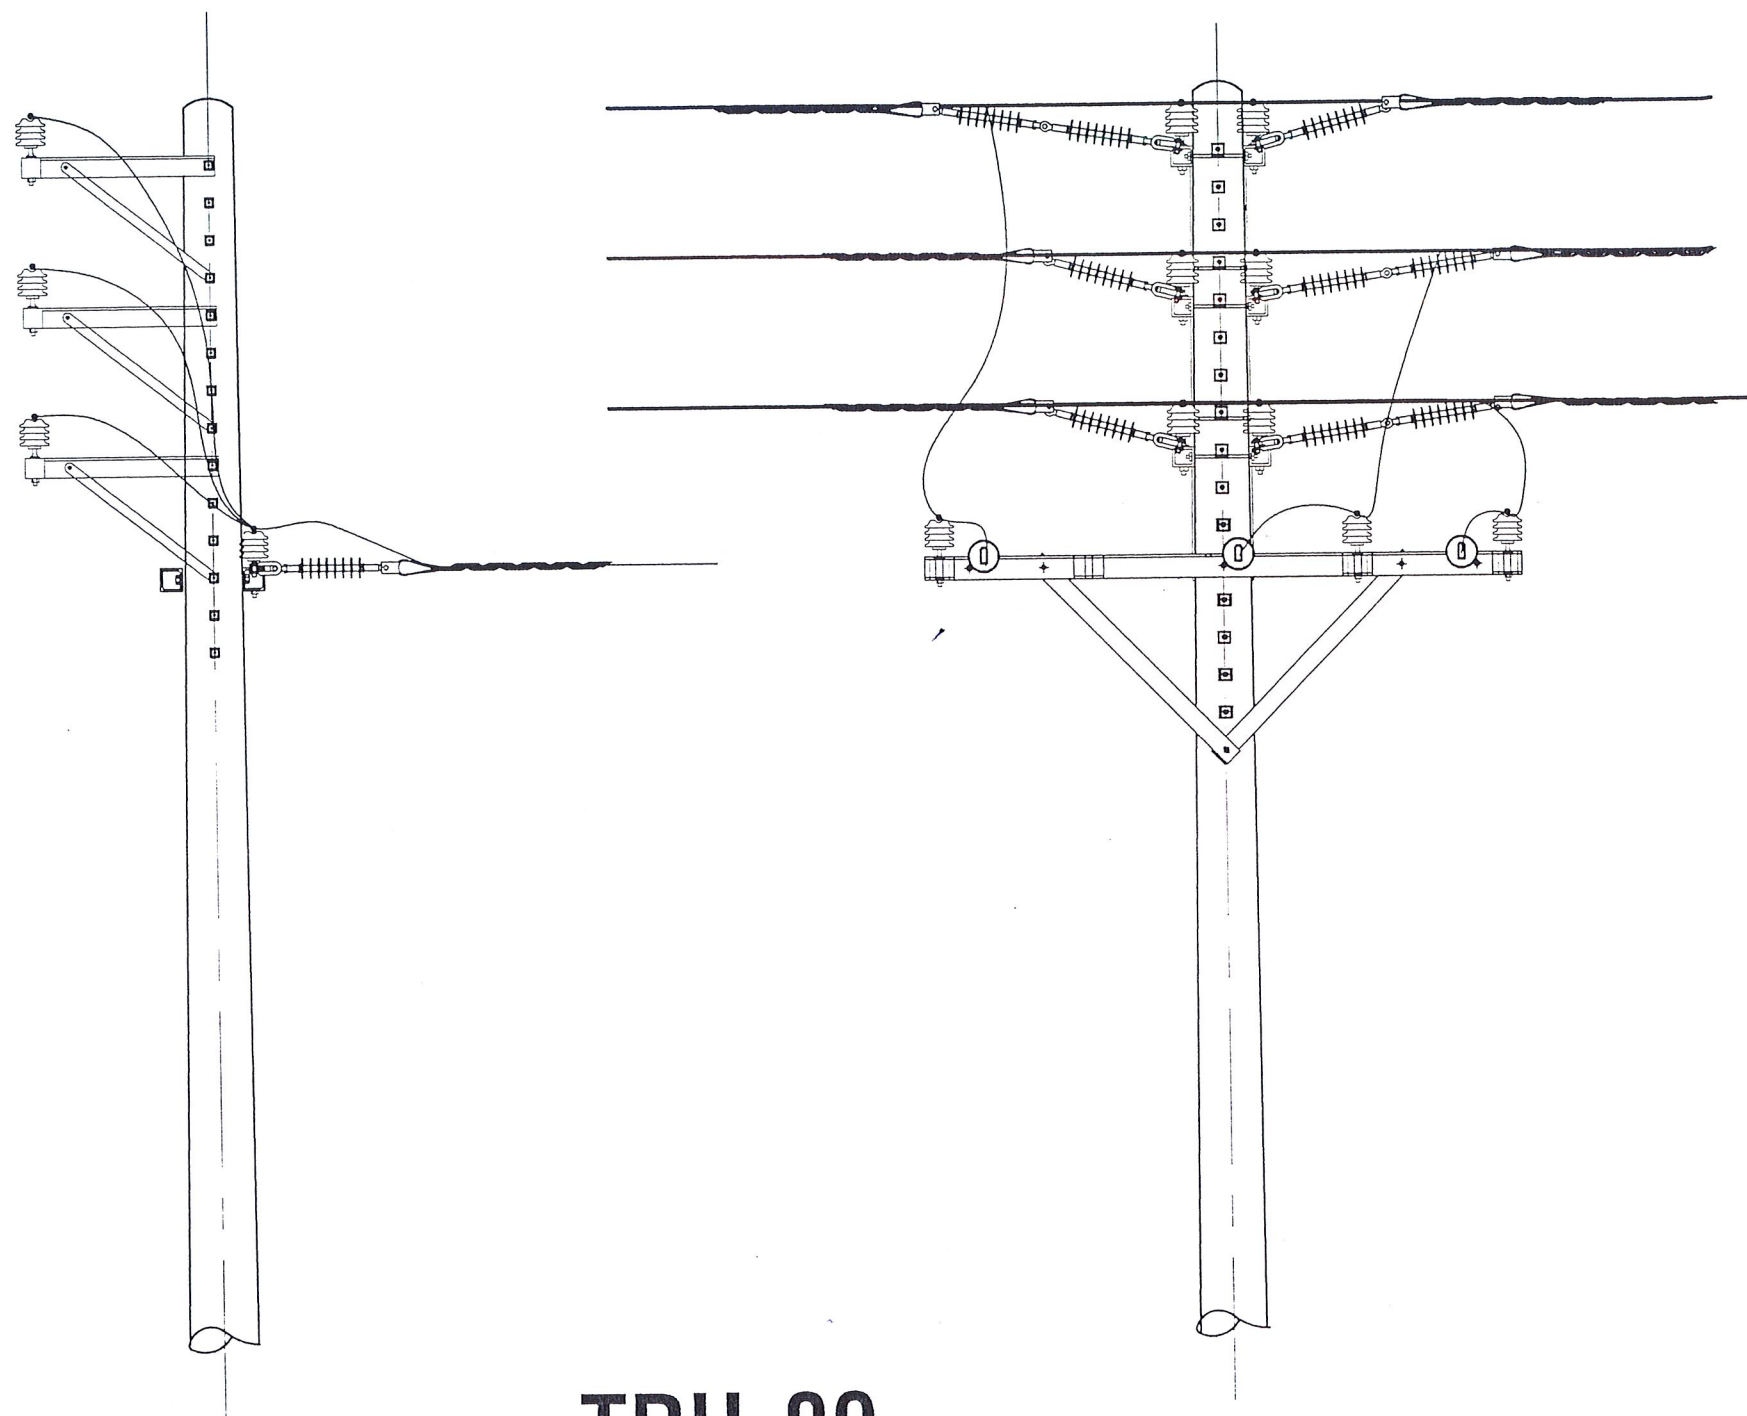

TRỤ 09

		SỬA CHỮA LỚN 2026 PHƯƠNG ÁN KỸ THUẬT THI CÔNG: "SỬA CHỮA LỚN LƯỚI ĐIỆN NHÁNH RỄ TRUNG THỂ PHƯỜNG DĨ AN, ĐỒNG HÒA, TÂN ĐÔNG HIỆP NĂM 2026"		
		SƠ ĐỒ MẶT BẰNG KHU VỰC NHÁNH RỄ XÓM NGHÈO		
GIÁM ĐỐC T. PHÒNG KỸ THUẬT KIỂM TRA THIẾT KẾ VẼ	ĐẶNG HOÀI BÁC LAI VĂN HIÊN TRƯƠNG MINH THI HUỲNH VĂN LỘC HUỲNH VĂN LỘC	TKKTTCC : Tỷ lệ :	B.V.T.C .... / /2025	SHD: / CTY DL: TA