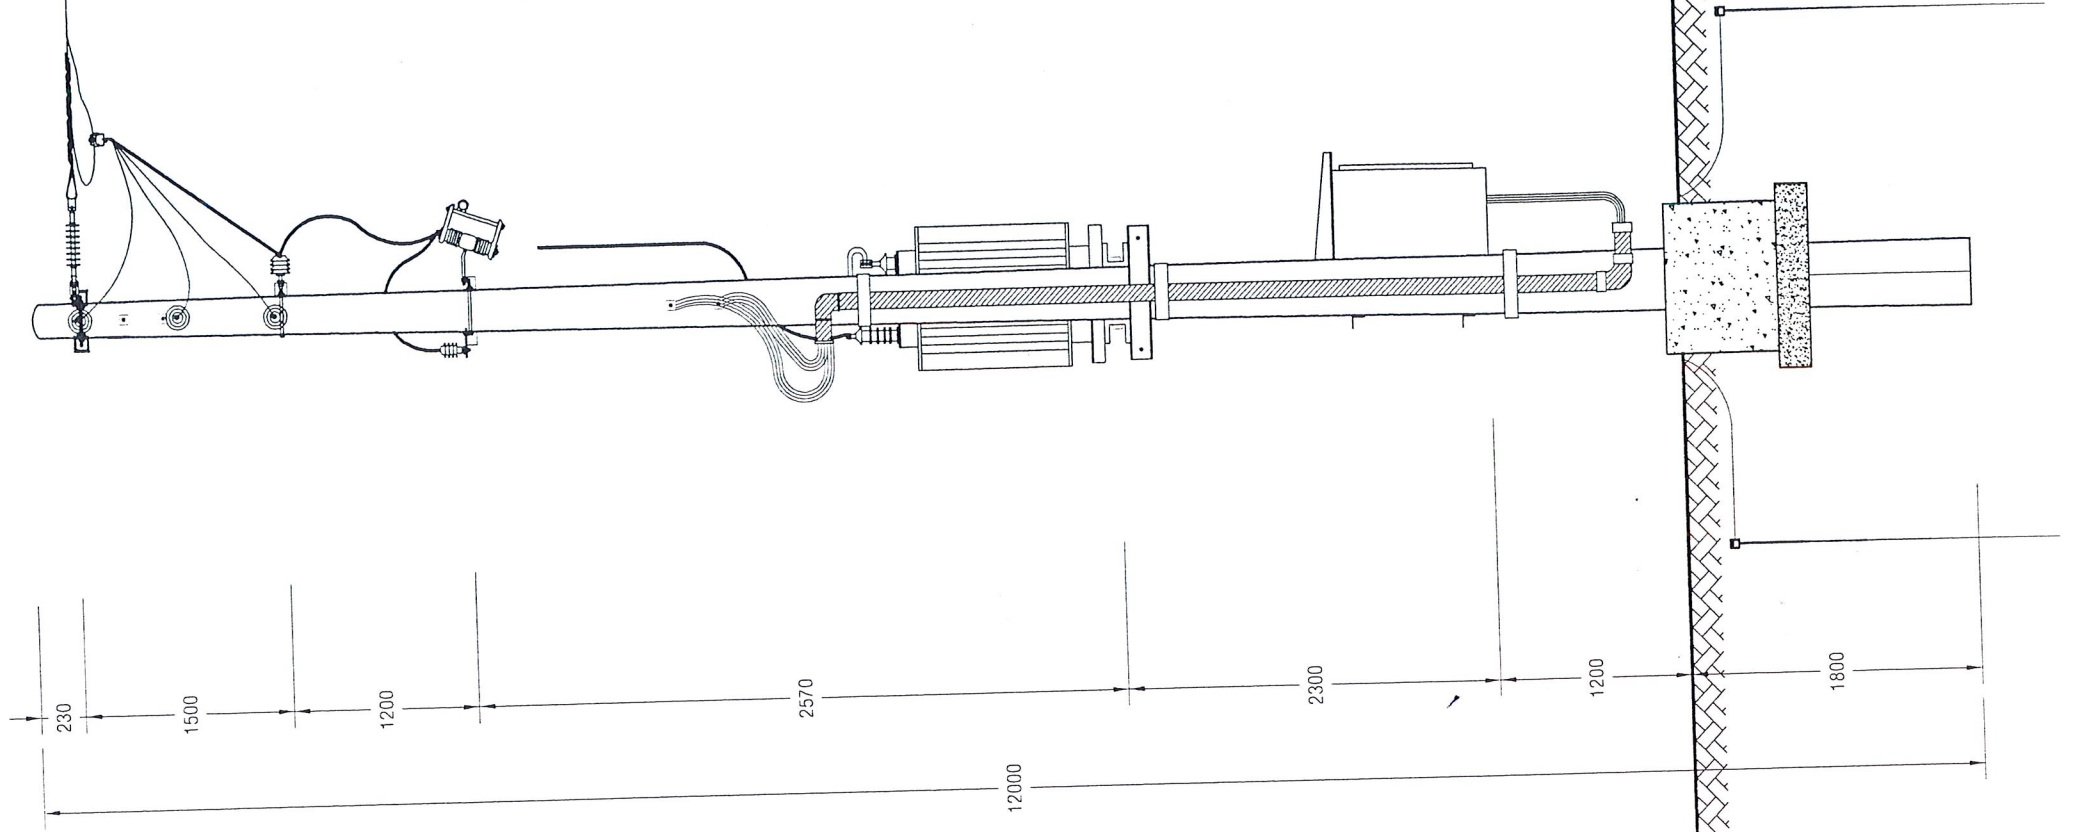

TRỤ 08 HIỆN HỮU

TỔNG CÔNG TY
ĐIỆN LỰC TP HỒ CHÍ MINH
CÔNG TY ĐIỆN LỰC THUẬN AN

SỬA CHỮA LỚN 2026
PHƯƠNG ÁN KỸ THUẬT THI CÔNG:
"SỬA CHỮA LỚN LƯỚI ĐIỆN NHANH RẼ TRUNG THỂ
PHƯỜNG ĐI AN, DÔNG HÒA, TÂN ĐÔNG HIỆP NĂM 2026"

GIÁM ĐỐC CÔNG TRÌNH	ĐANG HOÀI BÁC	SỐ ĐỒ MẶT BẰNG KHU VỰC NHANH RẼ TT NGÔI SAO	TKKTC : Tiếp :	SHD: /	CTY DL TA
T. PHÒNG KT&MT	LAI VĂN HIẾN				
KIỂM TRA	TRƯƠNG MINH THỊ	B.V.T.C	...../...../ 2025		
THIẾT KẾ	HUỲNH VĂN LỘC				
VẼ	HUỲNH VĂN LỘC