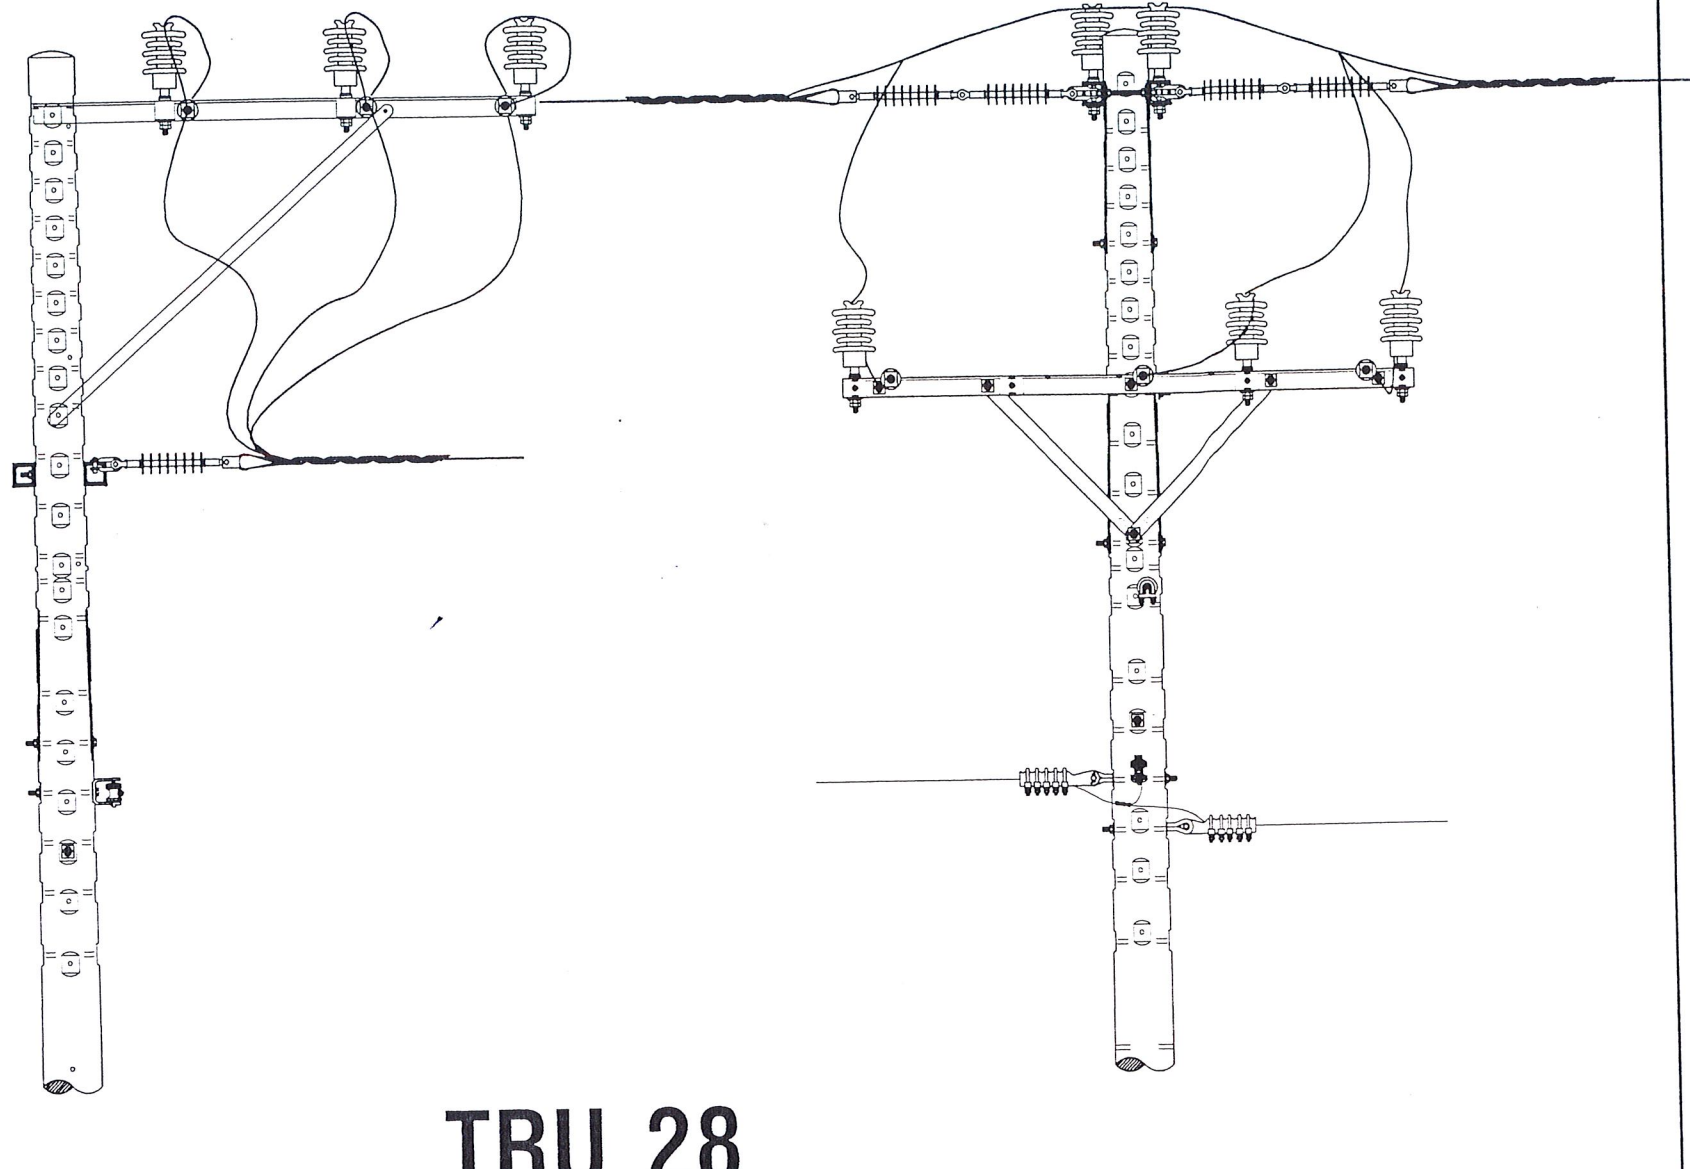

TRỤ 28
SAU CẢI TẠO

		SỬA CHỮA LỚN 2026					
		PHƯƠNG ÁN KỸ THUẬT THI CÔNG: "SỬA CHỮA LỚN LƯỚI ĐIỆN NHÁNH RÊ TRUNG THỂ PHƯỜNG ĐI AN, ĐỒNG HÒA, TÂN ĐÔNG HIỆP NĂM 2026"					
GIÁM ĐỐC T. PHÒNG KT&AT KIỂM TRA	ĐANG HOÀI BẮC LAI VĂN HIÊN TRƯƠNG MINH THI	SƠ ĐỒ MẶT BẰNG KHU VỰC NHÁNH RÊ TT TÀI CHÍNH					
THIẾT KẾ VẼ	HUỖNH VĂN LỘC HUỖNH VĂN LỘC				TKKTTTC : Tỉ lệ :	B.V.T.C .../ /2025	SHD: / CTY DL: TA