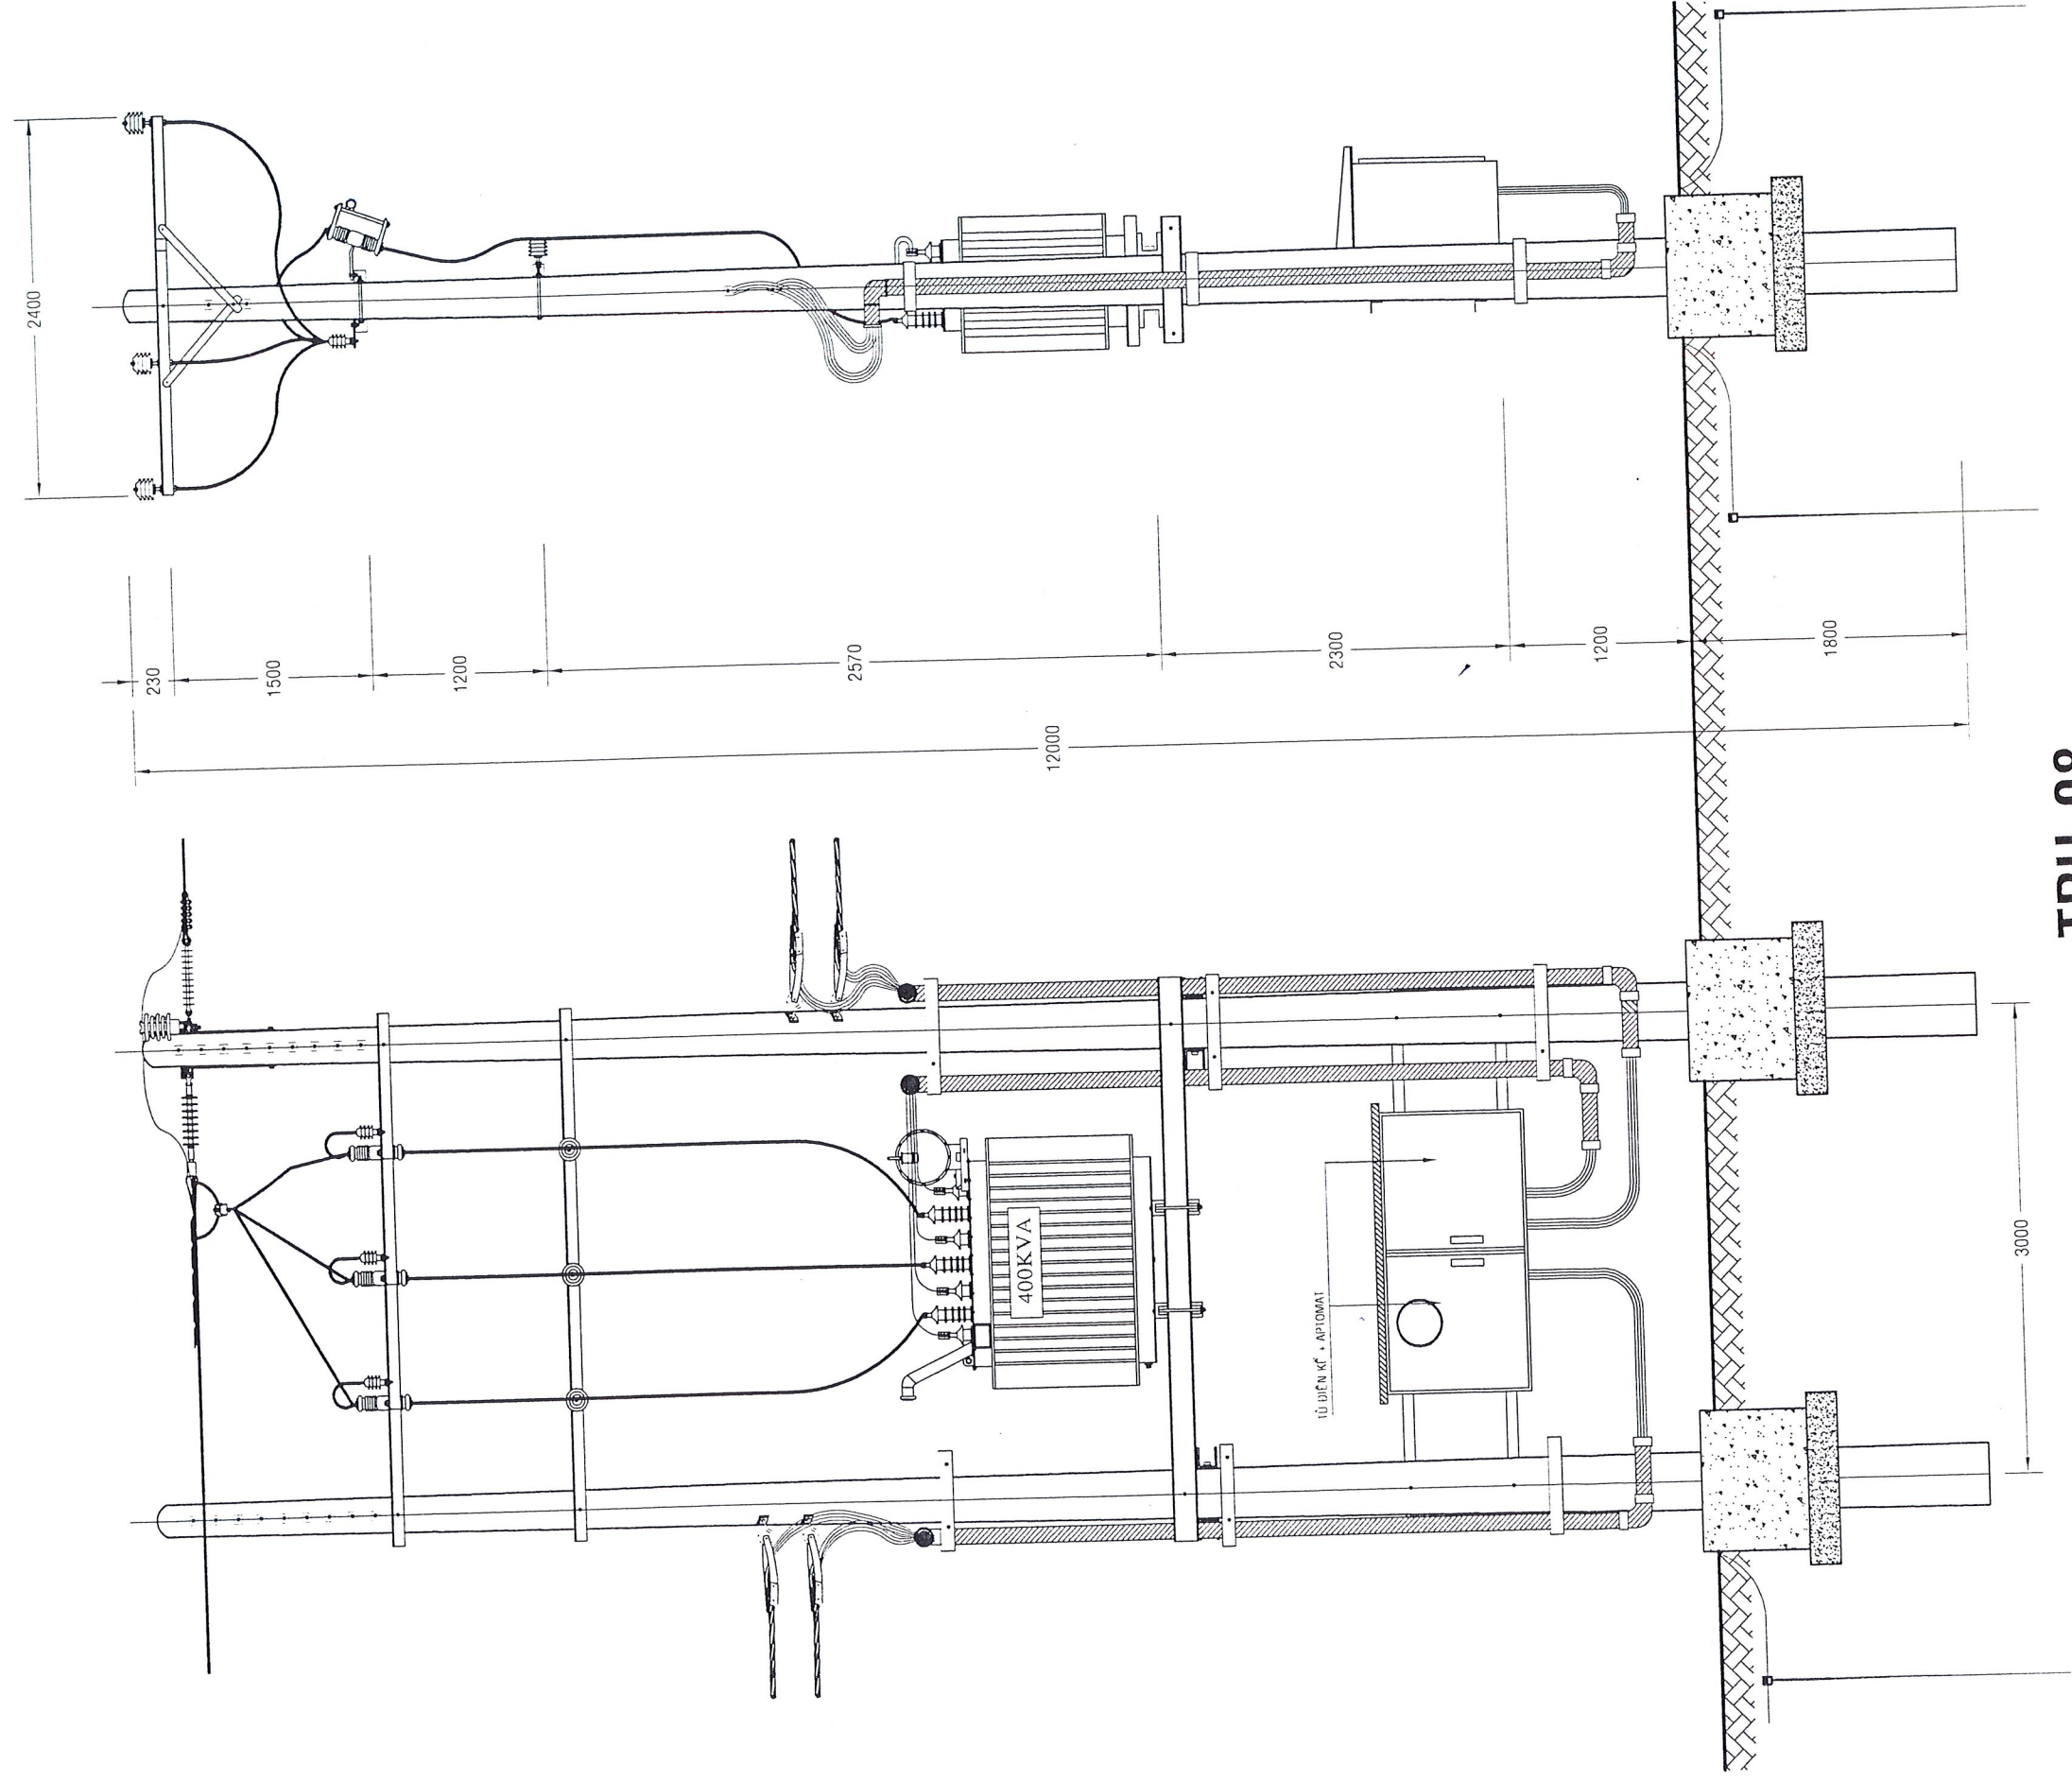

TRỤ 08

SỬA CHỮA LỚN 2026 PHƯƠNG ÁN KỸ THUẬT THI CÔNG: "SỬA CHỮA LỚN LƯỚI ĐIỆN NHANH RẼ TRUNG THỂ PHƯỜNG DĨ AN, ĐÔNG HÒA, TÂN ĐÔNG HIỆP NĂM 2026"		SỬA CHỮA LỚN 2026 PHƯƠNG ÁN KỸ THUẬT THI CÔNG: "SỬA CHỮA LỚN LƯỚI ĐIỆN NHANH RẼ TRUNG THỂ PHƯỜNG DĨ AN, ĐÔNG HÒA, TÂN ĐÔNG HIỆP NĂM 2026"	
TỔNG CÔNG TY ĐIỆN LỰC TP HỒ CHÍ MINH CÔNG TY ĐIỆN LỰC THUAN AN		ĐẢNG HOÀI BẠC LAI VĂN HIẾN TRƯƠNG MINH THỊ HUYNH VĂN LỘC HUYNH VĂN LỘC	
GIÁM ĐỐC CÔNG TRÌNH T. PHÒNG KỸ THUẬT KIỂM TRA		SƠ ĐỒ MẶT BẰNG KHU VỰC NHANH RẼ TT NGÔI SAO	
CÔNG TY ĐIỆN LỰC THUAN AN THUAN AN SỐ QUÂN QUẢN LÝ: 0300951151		TKKTC: B.V.T.C	SHD: /
THIẾT KẾ:		T. 08: /2025	CTY DL: TA
VẼ