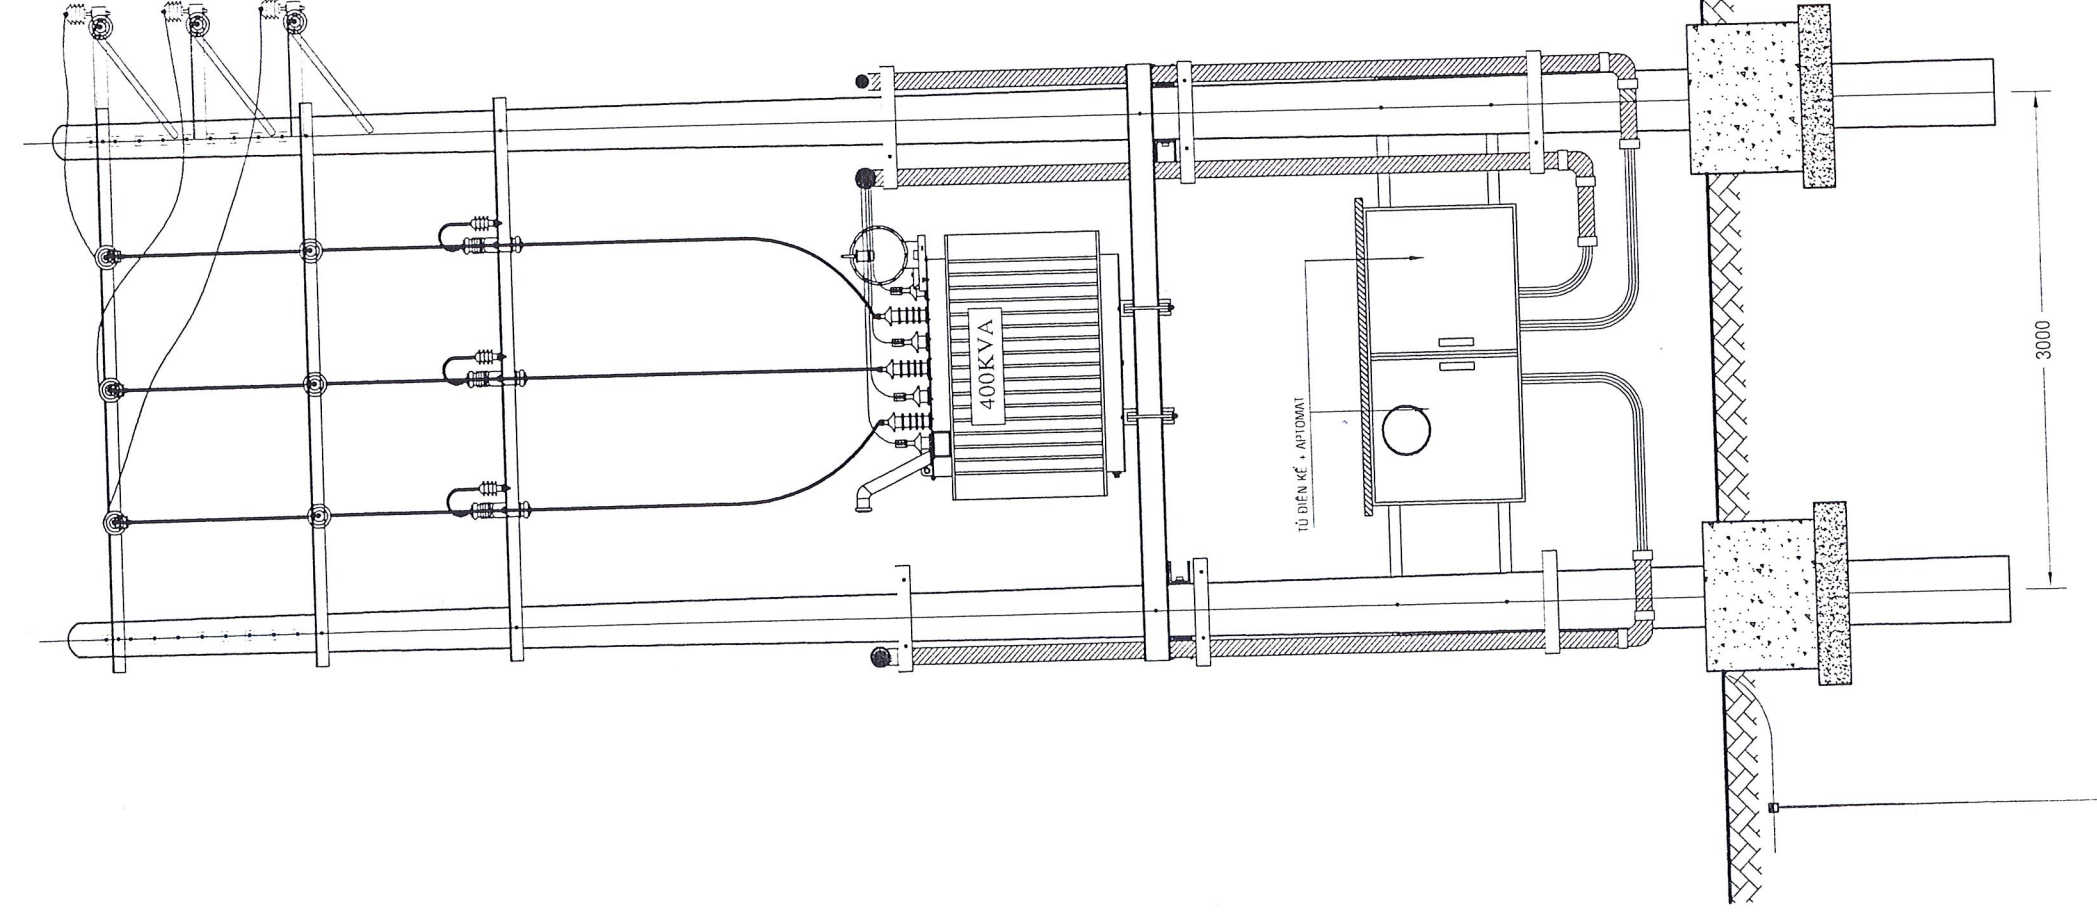

TRỤ 08 HIỆN HỮU

TỔNG CÔNG TY
ĐIỆN LỰC TP HỒ CHÍ MINH
CÔNG TY ĐIỆN LỰC THUẬN AN

SỬA CHỮA LỚN 2026
PHƯƠNG ÁN KỸ THUẬT THI CÔNG:
"SỬA CHỮA LỚN LƯỚI ĐIỆN NHANH RẼ TRUNG THỂ
PHƯỜNG ĐI AN, DÔNG HÒA, TÂN ĐÔNG HIỆP NĂM 2026"

GIÁM ĐỐC CÔNG TRÌNH	ĐANG HOÀI BÁC	SỐ ĐỒ MẶT BẰNG KHU VỰC NHANH RẼ TT NGÔI SAO	TKKTC : Tiếp :	SHD: /	CTY DL TA
T. PHÒNG KT&MT	LAI VĂN HIẾN				
KIỂM TRA	TRƯƠNG MINH THỊ	B.V.T.C	...../...../ 2025		
THIẾT KẾ	HUỲNH VĂN LỘC				
VẼ	HUỲNH VĂN LỘC