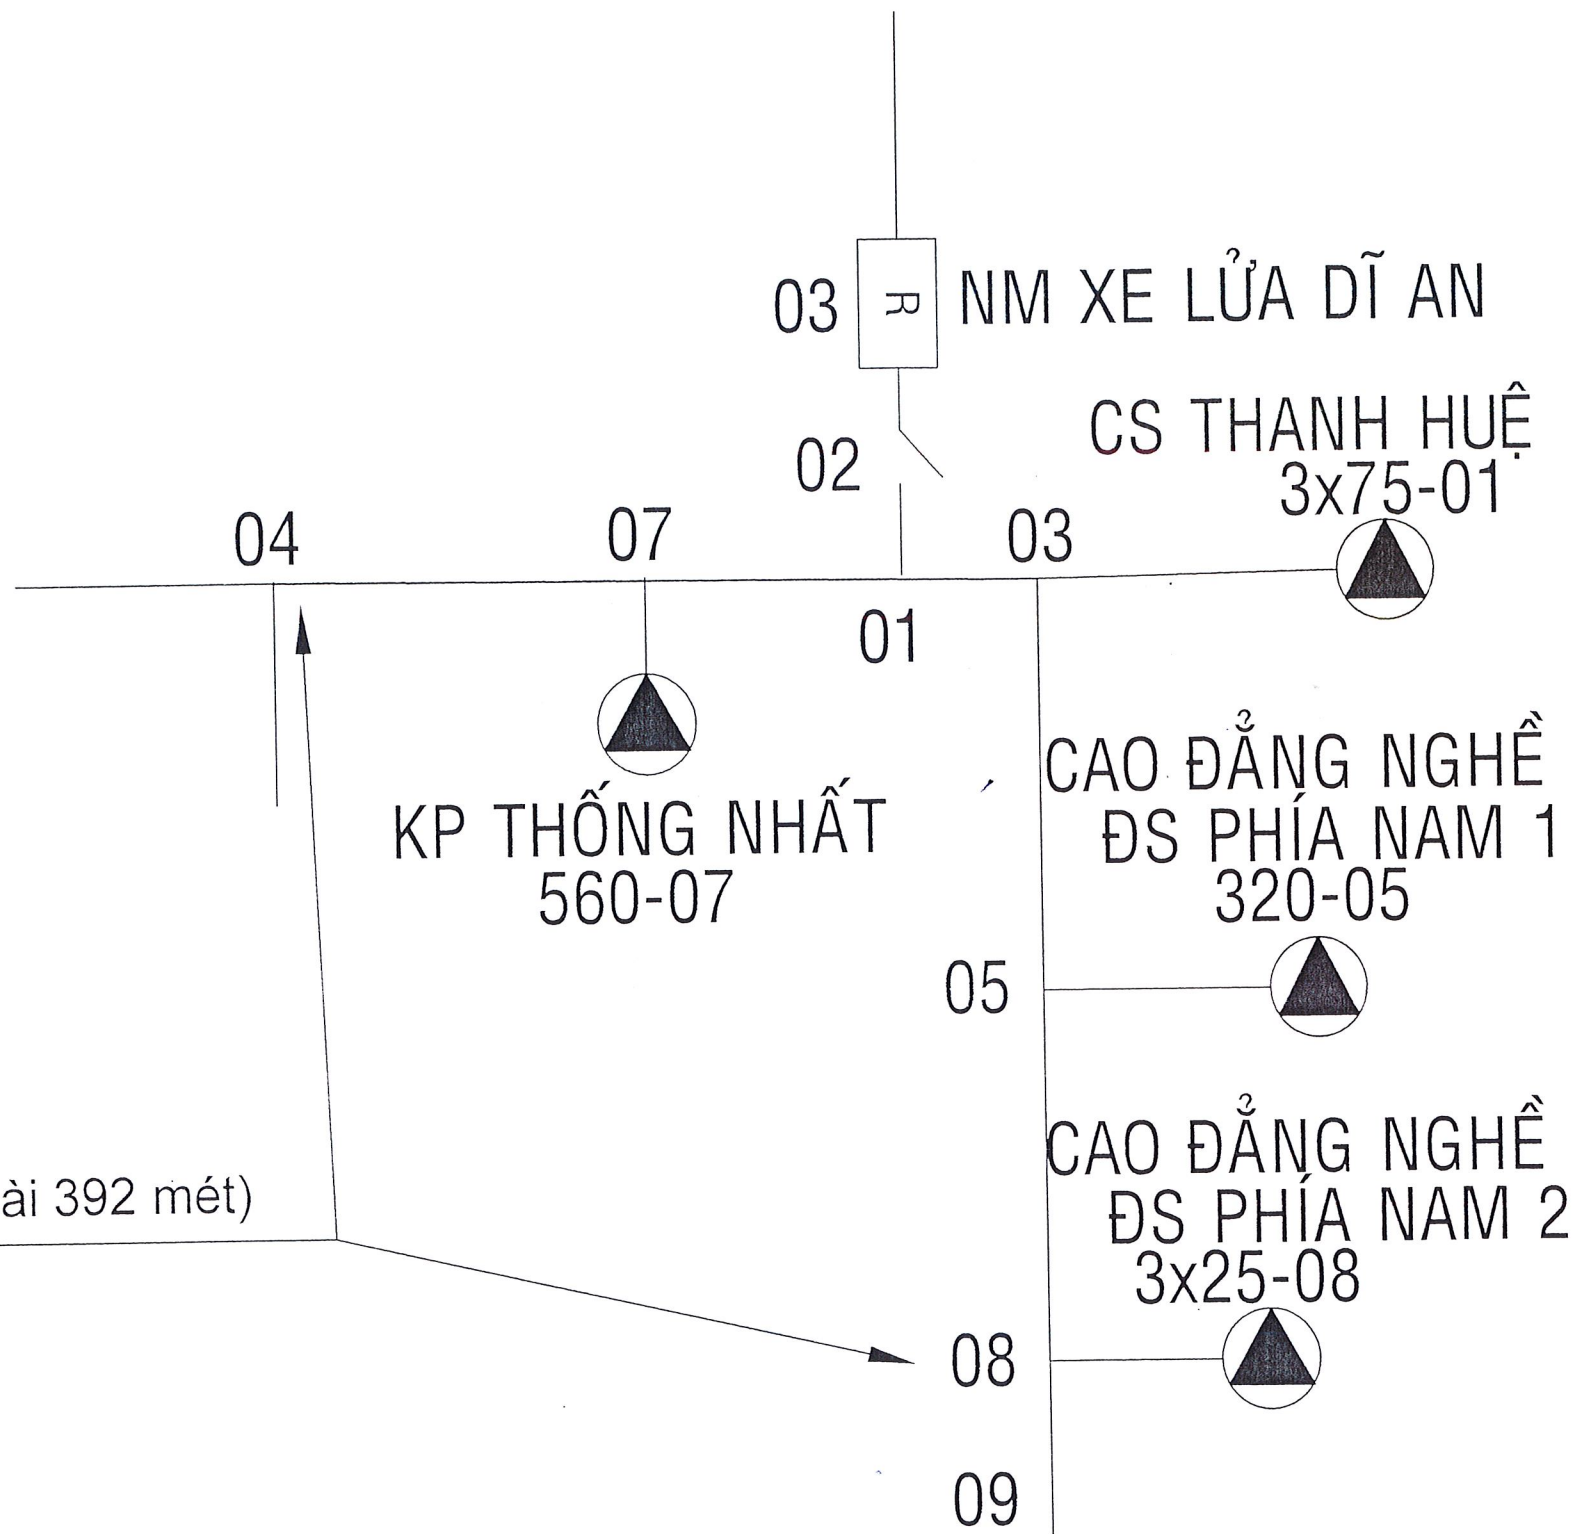

HH: 3ACV-50 22kV mm² (dài 392 mét)

TỔNG CÔNG TY ĐIỆN LỰC TP HỒ CHÍ MINH CÔNG TY ĐIỆN LỰC THUẬN AN		SỬA CHỮA LỚN 2026 PHƯƠNG ÁN KỸ THUẬT THI CÔNG: "SỬA CHỮA LỚN LƯỚI ĐIỆN NHÁNH RÊ TRUNG THỂ PHƯỜNG DĨ AN, ĐÔNG HÒA, TÂN ĐÔNG HIỆP NĂM 2026"		
CÔNG TY GIÁM ĐỐC PHÒNG KT&AT KIỂM TRA THIẾT KẾ VẼ		SƠ ĐỒ ĐƠN TUYẾN KHU VỰC NHÁNH RÊ XÓM NGHÈO		
		ĐẶNG HOÀI BÁC LẠI VĂN HIỀN TRƯƠNG MINH THI HUỲNH VĂN LỘC HUỲNH VĂN LỘC	TKKTTTC : Tỉ lệ :	B.V.T.C SHD: / .../ /2025 CTY DL: TA