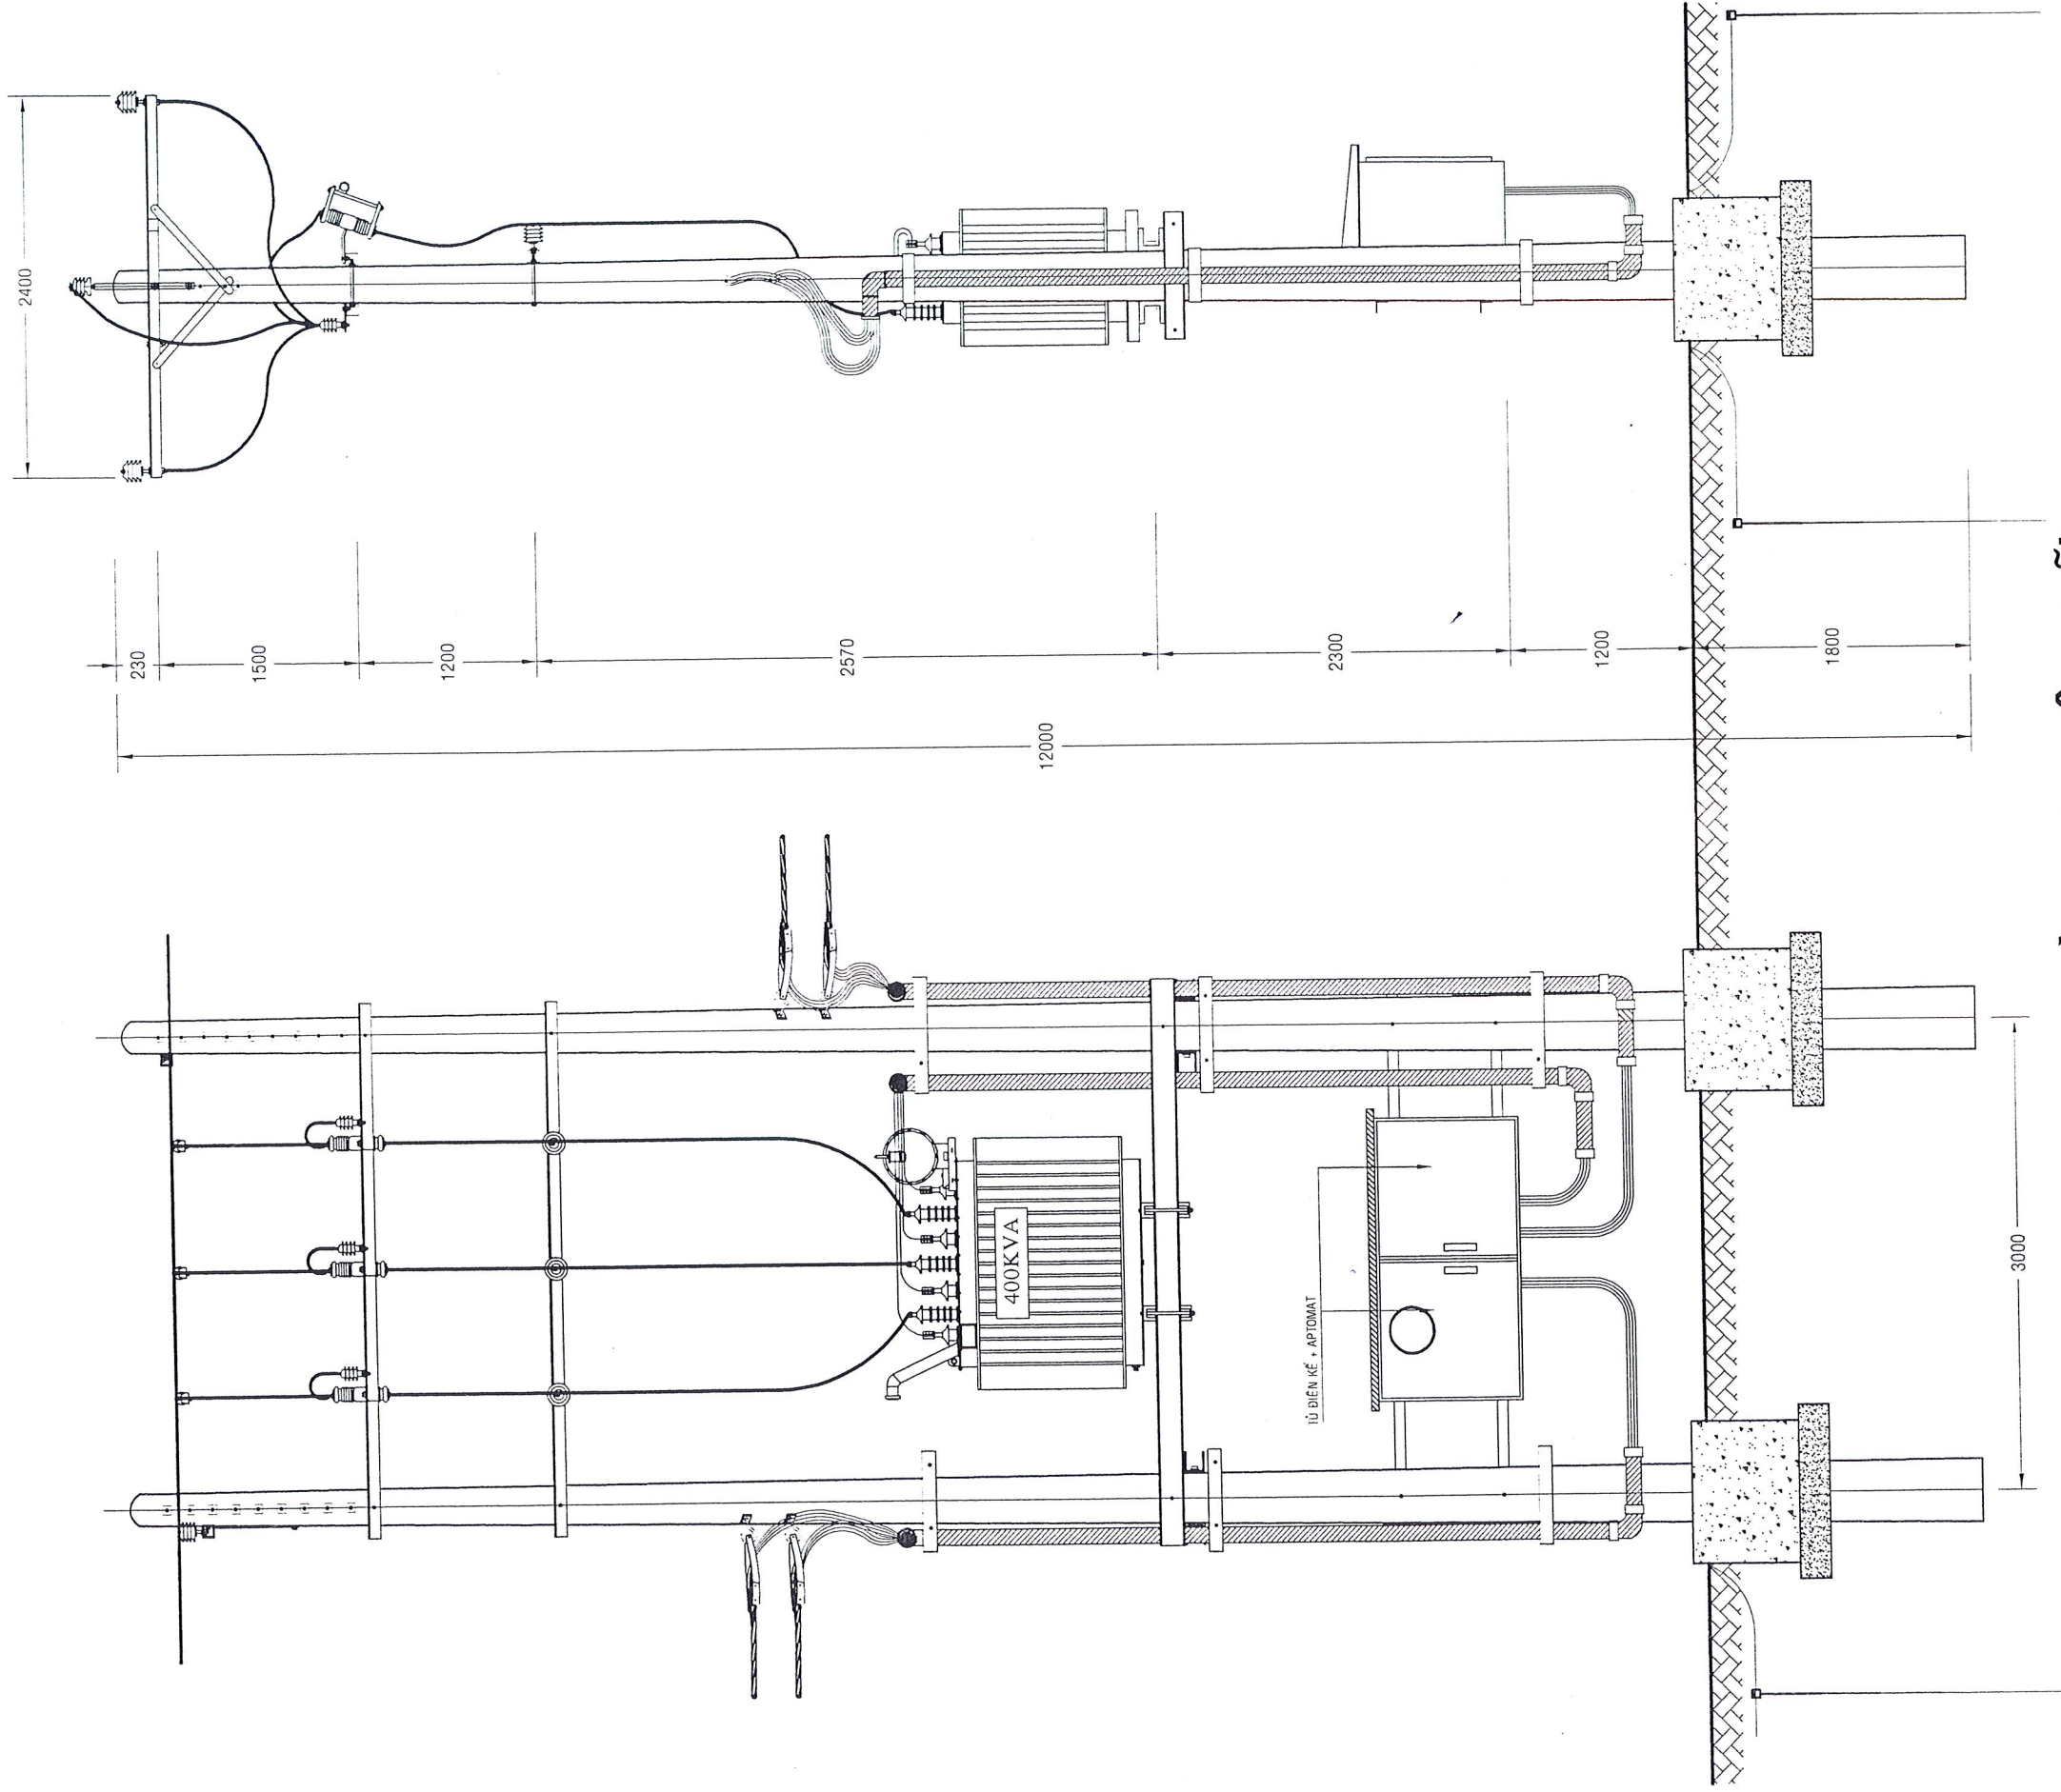

TRỤ 05 VÀ 05B HIỆN HỮU

TỔNG CÔNG TY
BIÊN LẬP HỒ CHỈ MINH
CÔNG TY ĐIỆN LỰC THỤẬN AN

GIÁM ĐỐC: ĐẶNG HOÀI BÁC
T. PHÒNG TẮT & T. LẠI VĂN HIẾN
KIỂM TRA: TRƯƠNG MINH THỊ
THIẾT KẾ: HUỖNH VĂN LỘC
VẼ: HUỖNH VĂN LỘC