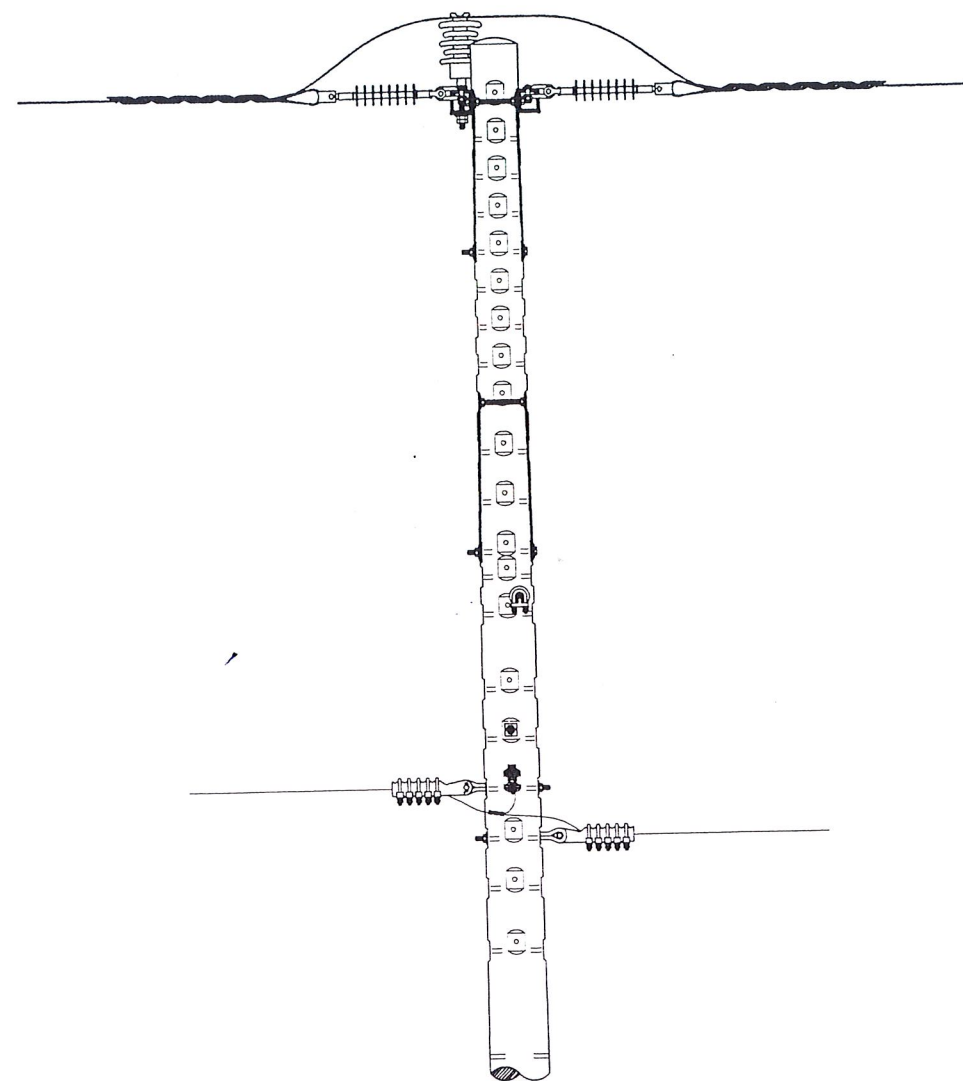

TRỤ 06 TRƯỚC CẢI TẠO

TỔNG CÔNG TY ĐIỆN LỰC TP HỒ CHÍ MINH CÔNG TY ĐIỆN LỰC THUẬN AN		SỬA CHỮA LỚN 2026 PHƯƠNG ÁN KỸ THUẬT THI CÔNG: "SỬA CHỮA LỚN LƯỚI ĐIỆN NHÁNH RẾ TRUNG THỂ PHƯỜNG ĐI AN, ĐÔNG HÒA, TÂN ĐÔNG HIỆP NĂM 2026"		
GIÁM ĐỐC T. PHÒNG KT&AT KIỂM TRA (Red circular stamp: CÔNG TY ĐIỆN LỰC TP HỒ CHÍ MINH - CHI NHÁNH TỔNG CÔNG TY ĐIỆN LỰC THÀNH PHỐ HỒ CHÍ MINH - THUẬN AN)	DẶNG HOÀI BÁC	SƠ ĐỒ MẶT BẰNG KHU VỰC NHÁNH RẾ ĐÔNG CHIỀU 2		
	LAI VĂN HIỀN TRƯƠNG MINH THI			
VẼ	HUỲNH VĂN LỘC	TKKTC :	B.V.T.C	SHD: /
	HUỲNH VĂN LỘC	Tỷ lệ :	.../ /2025	CTY DL: TA