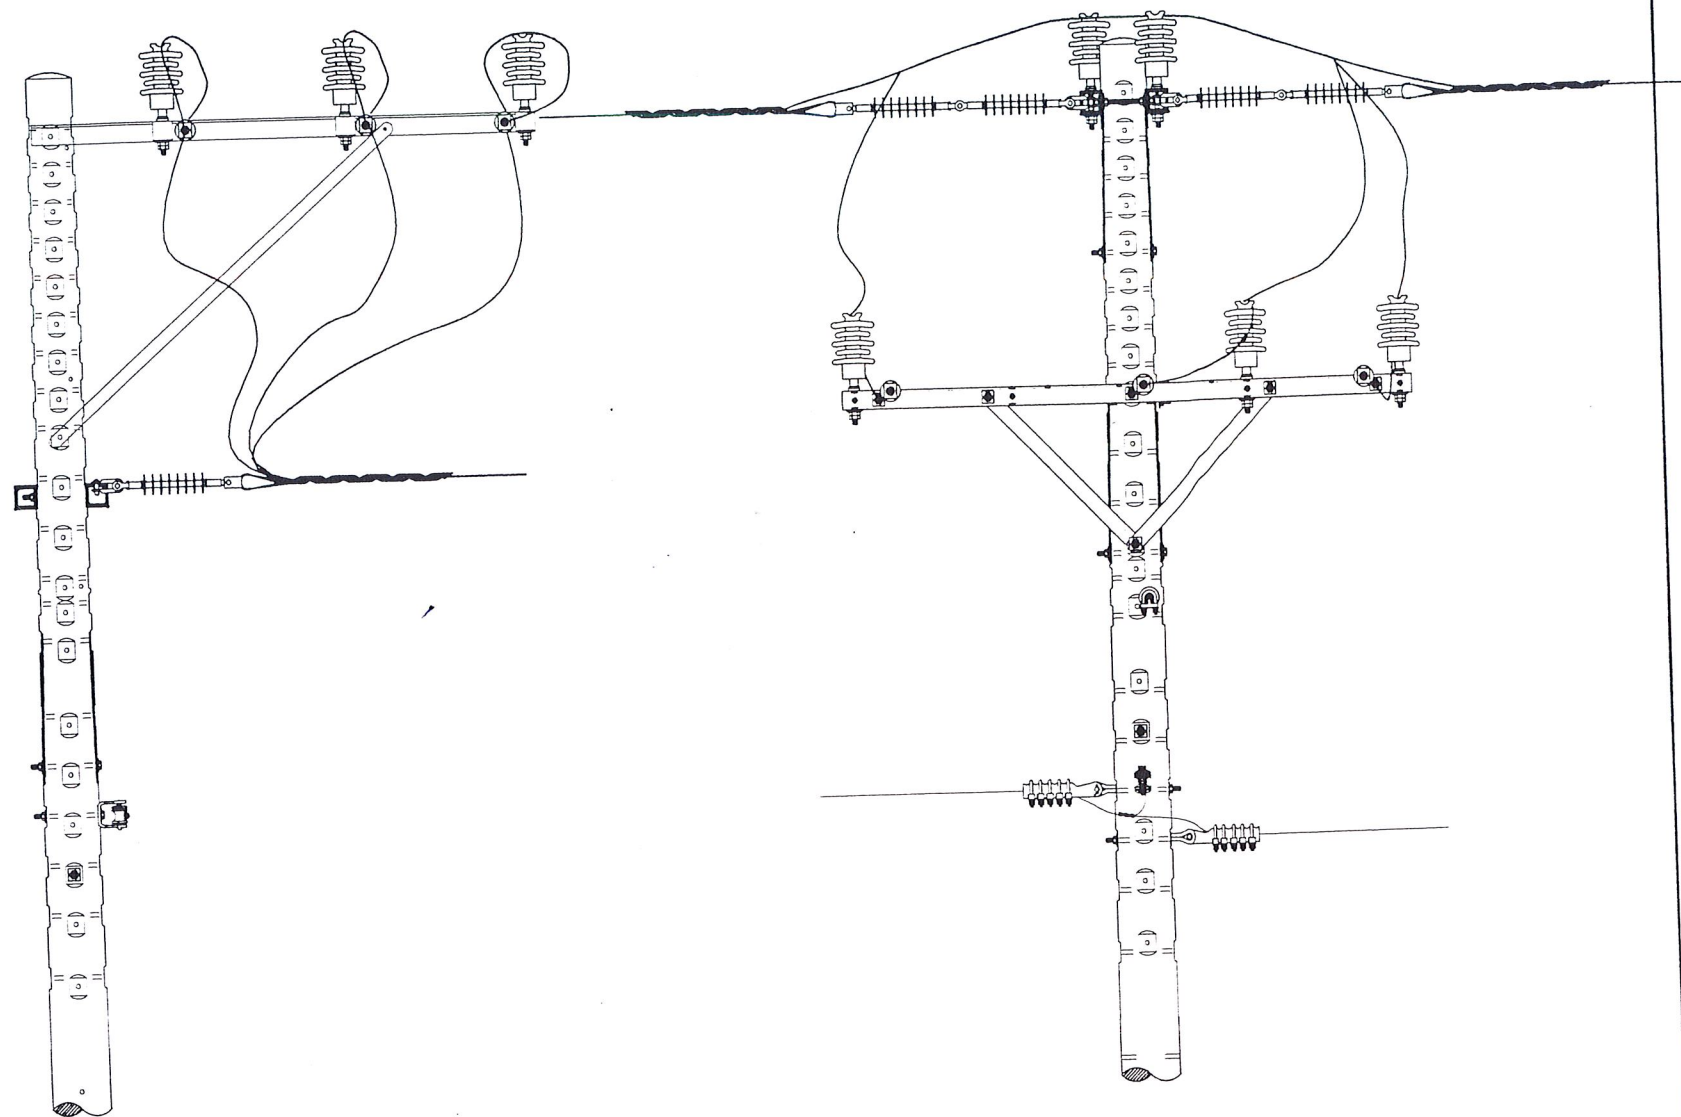

TRỤ 07B SAU CẢI TẠO

		SỬA CHỮA LỚN 2026		
		PHƯƠNG ÁN KỸ THUẬT THI CÔNG: "SỬA CHỮA LỚN LƯỚI ĐIỆN NHÁNH RÊ TRUNG THẺ PHƯỜNG ĐI AN, ĐÔNG HÒA, TÂN ĐÔNG HIỆP NĂM 2026"		
CHẤM ĐỌC	ĐANG HOÀI BÁC	SƠ ĐỒ MẶT BẰNG KHU VỰC NHÁNH RÊ NGÃI THẮNG 2		
T. PHÒNG KT&AT	LAI VĂN HIỀN			
KIỂM TRA	TRƯƠNG MINH THI	TKKTTTC :	B.V.T.C	SHD: /
THIẾT KẾ	HUỶNH VĂN LỘC	Tỉ lệ :	.../ /2025	CTY DL: TA
VẼ	HUỶNH VĂN LỘC