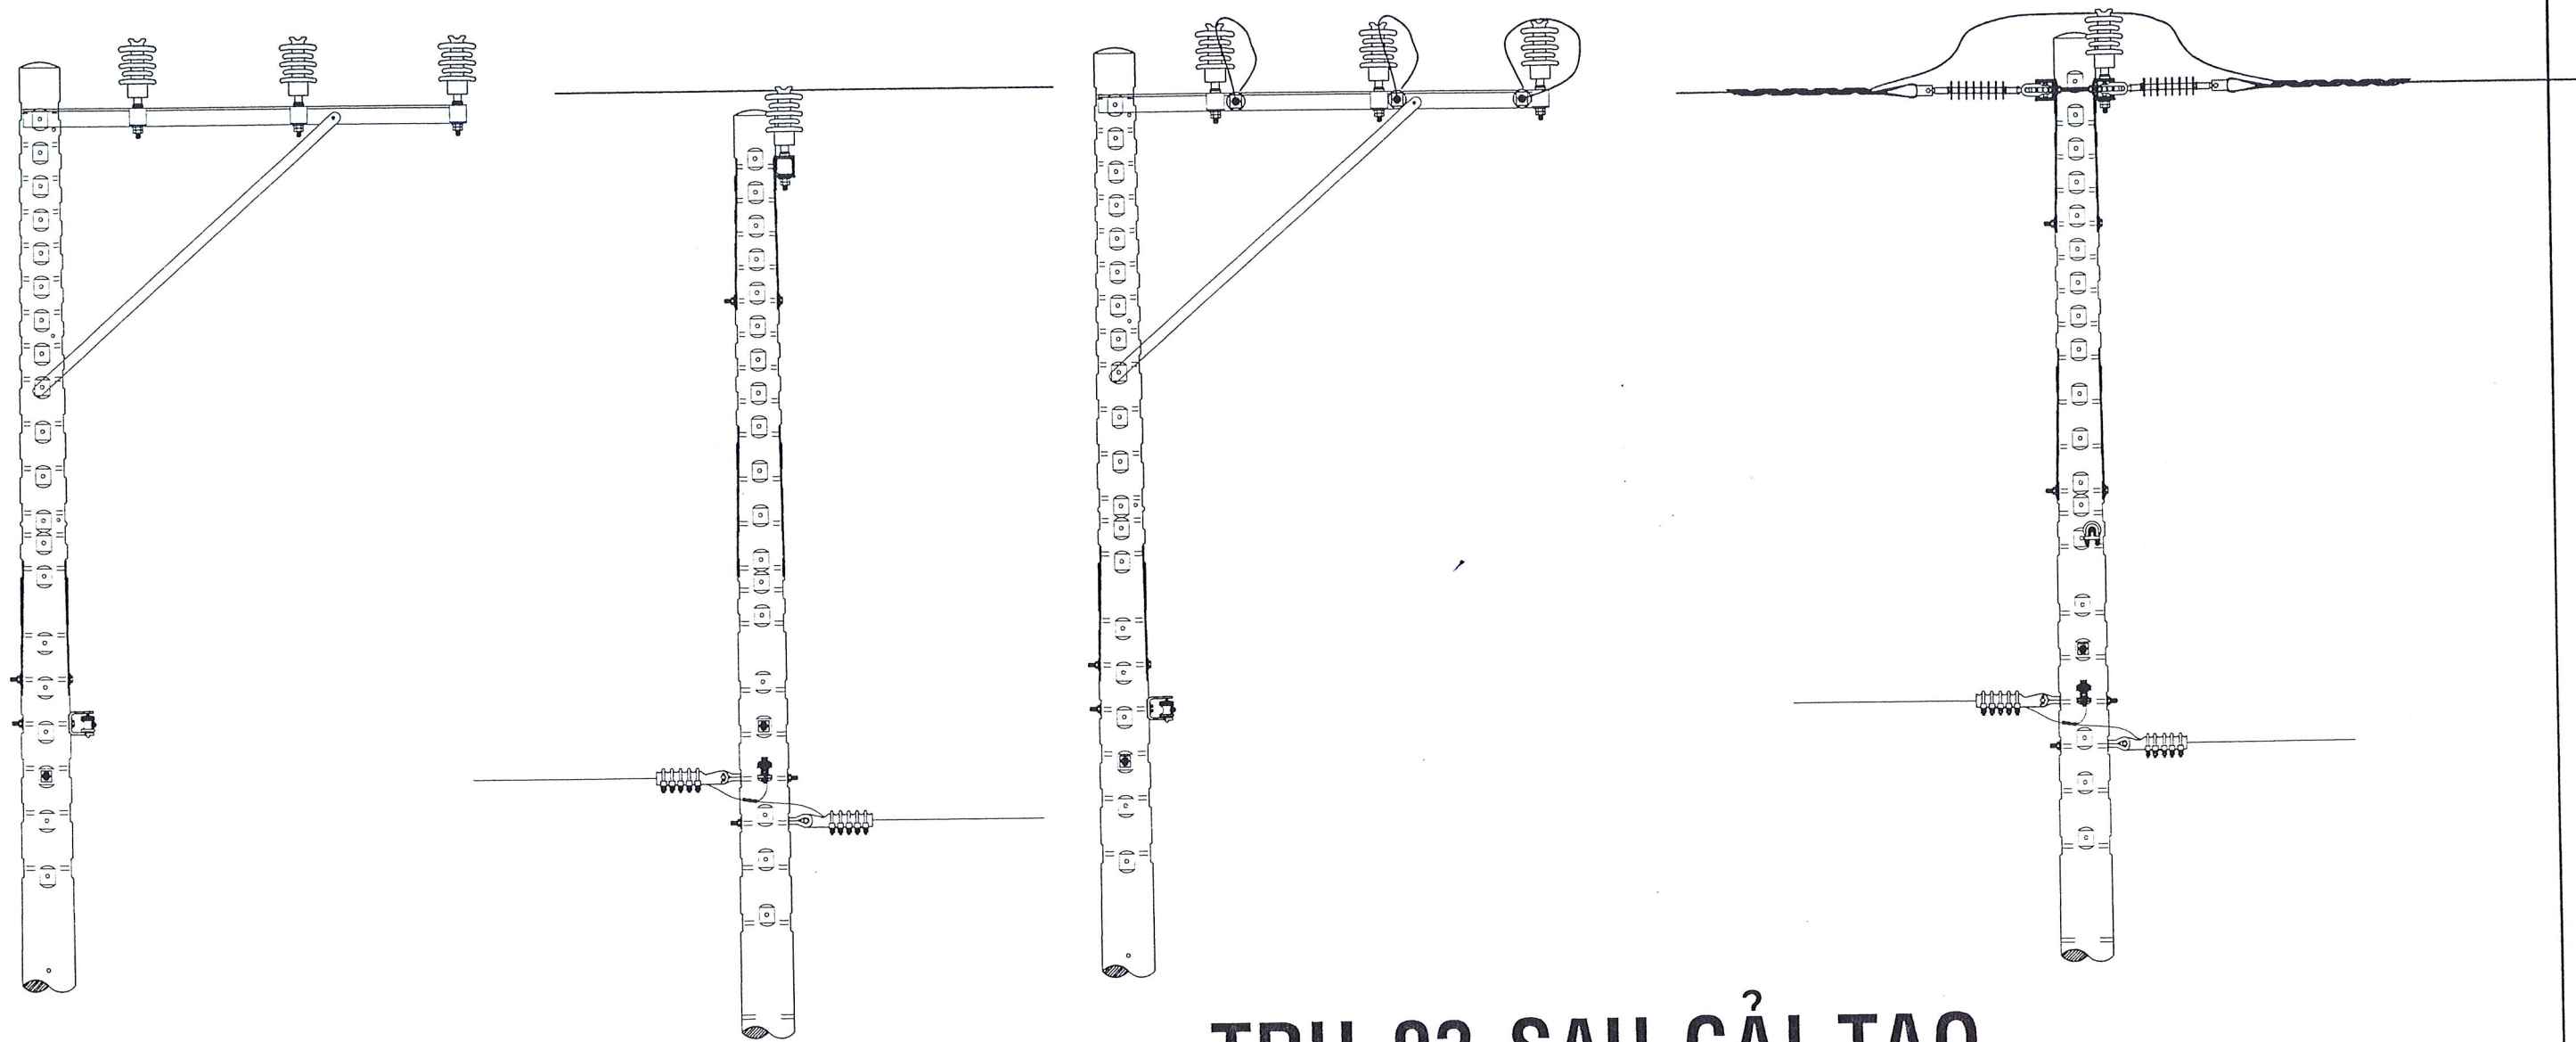

TRỤ 03

TRỤ 03 SAU CẢI TẠO

TỔNG CÔNG TY ĐIỆN LỰC TP HỒ CHÍ MINH CÔNG TY ĐIỆN LỰC THUẬN AN		SỬA CHỮA LỚN 2026 PHƯƠNG ÁN KỸ THUẬT THI CÔNG: "SỬA CHỮA LỚN LƯỚI ĐIỆN NHÁNH RỄ TRUNG THỂ PHƯỜNG DĨ AN, ĐỒNG HÒA, TÂN ĐÔNG HIỆP NĂM 2026"		
		SƠ ĐỒ MẶT BẰNG KHU VỰC NHÁNH RỄ XÓM NGHÈO		
GIÁM ĐỐC PHONG K&AT KIỂM TRA THIẾT KẾ: 0300951119-002 VẼ	ĐẶNG HOÀI BÁC LẠI VĂN HIÊN TRƯƠNG MINH THI HUỲNH VĂN LỘC HUỲNH VĂN LỘC	TKKTTT : Tỉ lệ :	B.V.T.C .../ /2025	SHD: / CTY ĐL: TA