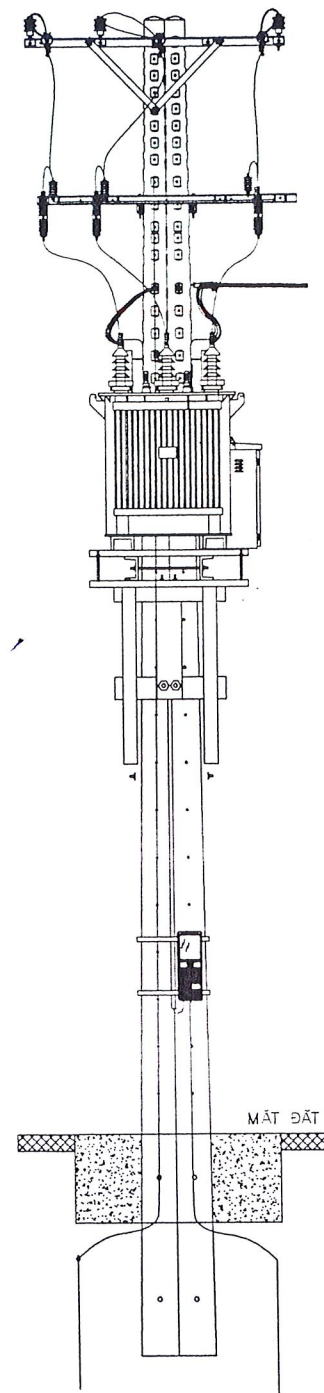

895
537
2230
1157
325
649