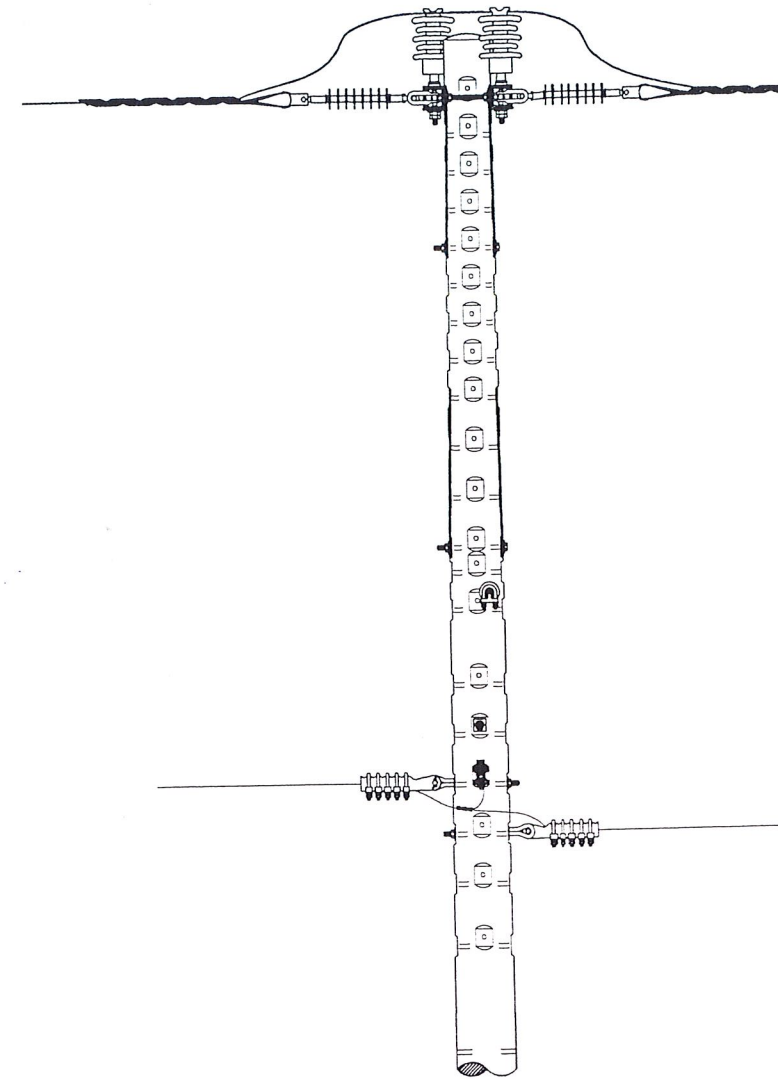

TRỤ 01 SAU CẢI TẠO

TỔNG CÔNG TY ĐIỆN LỰC TP HỒ CHÍ MINH CÔNG TY ĐIỆN LỰC THUẬN AN		SỬA CHỮA LỚN 2026 PHƯƠNG ÁN KỸ THUẬT THI CÔNG: "SỬA CHỮA LỚN LƯỚI ĐIỆN NHÁNH RỄ TRUNG THỂ PHƯỜNG DĨ AN, ĐỒNG HÒA, TÂN ĐÔNG HIỆP NĂM 2026"		
CÔNG TY ĐIỆN LỰC THUẬN AN		SƠ ĐỒ MẶT BẰNG KHU VỰC NHÁNH RỄ ĐÔNG CHIỀU 2		
GIÁM ĐỐC KIỂM TRA THIẾT KẾ VẼ	ĐẶNG HOÀI BÁC LAI VĂN HIỀN TRƯƠNG MINH THI HUỲNH VĂN LỘC HUỲNH VĂN LỘC	TKKTTCC : Tỉ lệ :	B.V.T.C .../ /2025	SHD: / CTY DL: TA