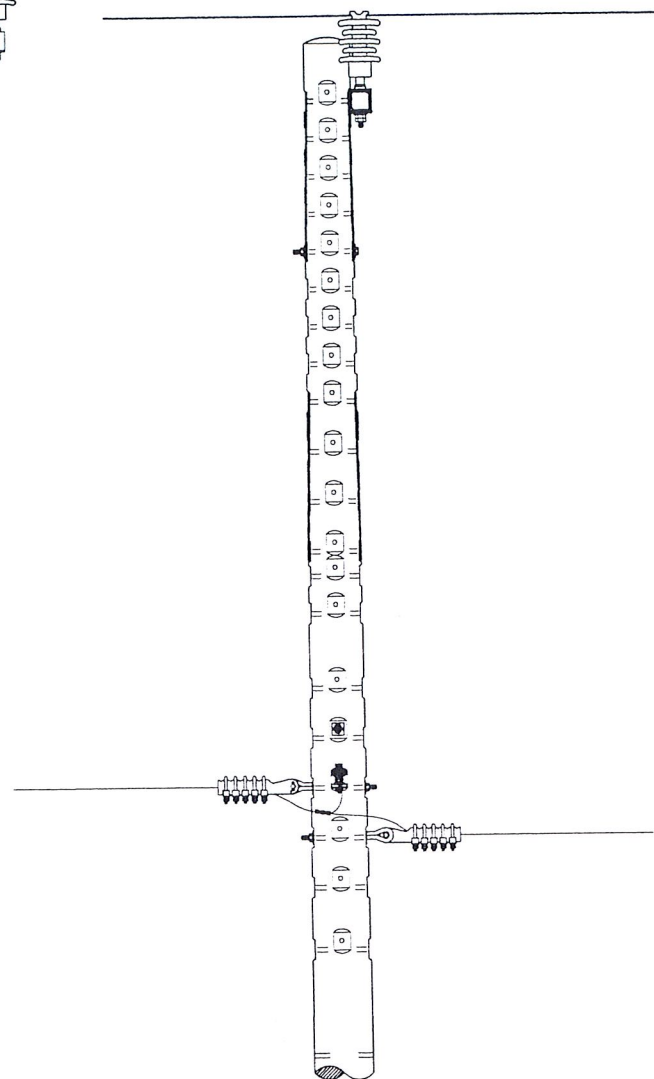

TRỤ 07

		SỬA CHỮA LỚN 2026 PHƯƠNG ÁN KỸ THUẬT THI CÔNG: "SỬA CHỮA LỚN LƯỚI ĐIỆN NHÁNH RỄ TRUNG THỂ PHƯỜNG ĐI AN, ĐỒNG HÒA, TÂN ĐÔNG HIỆP NĂM 2026"		
		SƠ ĐỒ MẶT BẰNG KHU VỰC NHÁNH RỄ XÓM NGHÈO		
GIÁM ĐỐC T. PHÒNG KỸ THUẬT	ĐANG HOÀI BÁC LẠI VĂN HIỀN TRƯƠNG MINH THI	TKKTTC :	B.V.T.C	SHD: /
THIẾT KẾ	HUỲNH VĂN LỘC	Tỉ lệ :	.... / /2025	CTY DL: TA
VẼ	HUỲNH VĂN LỘC