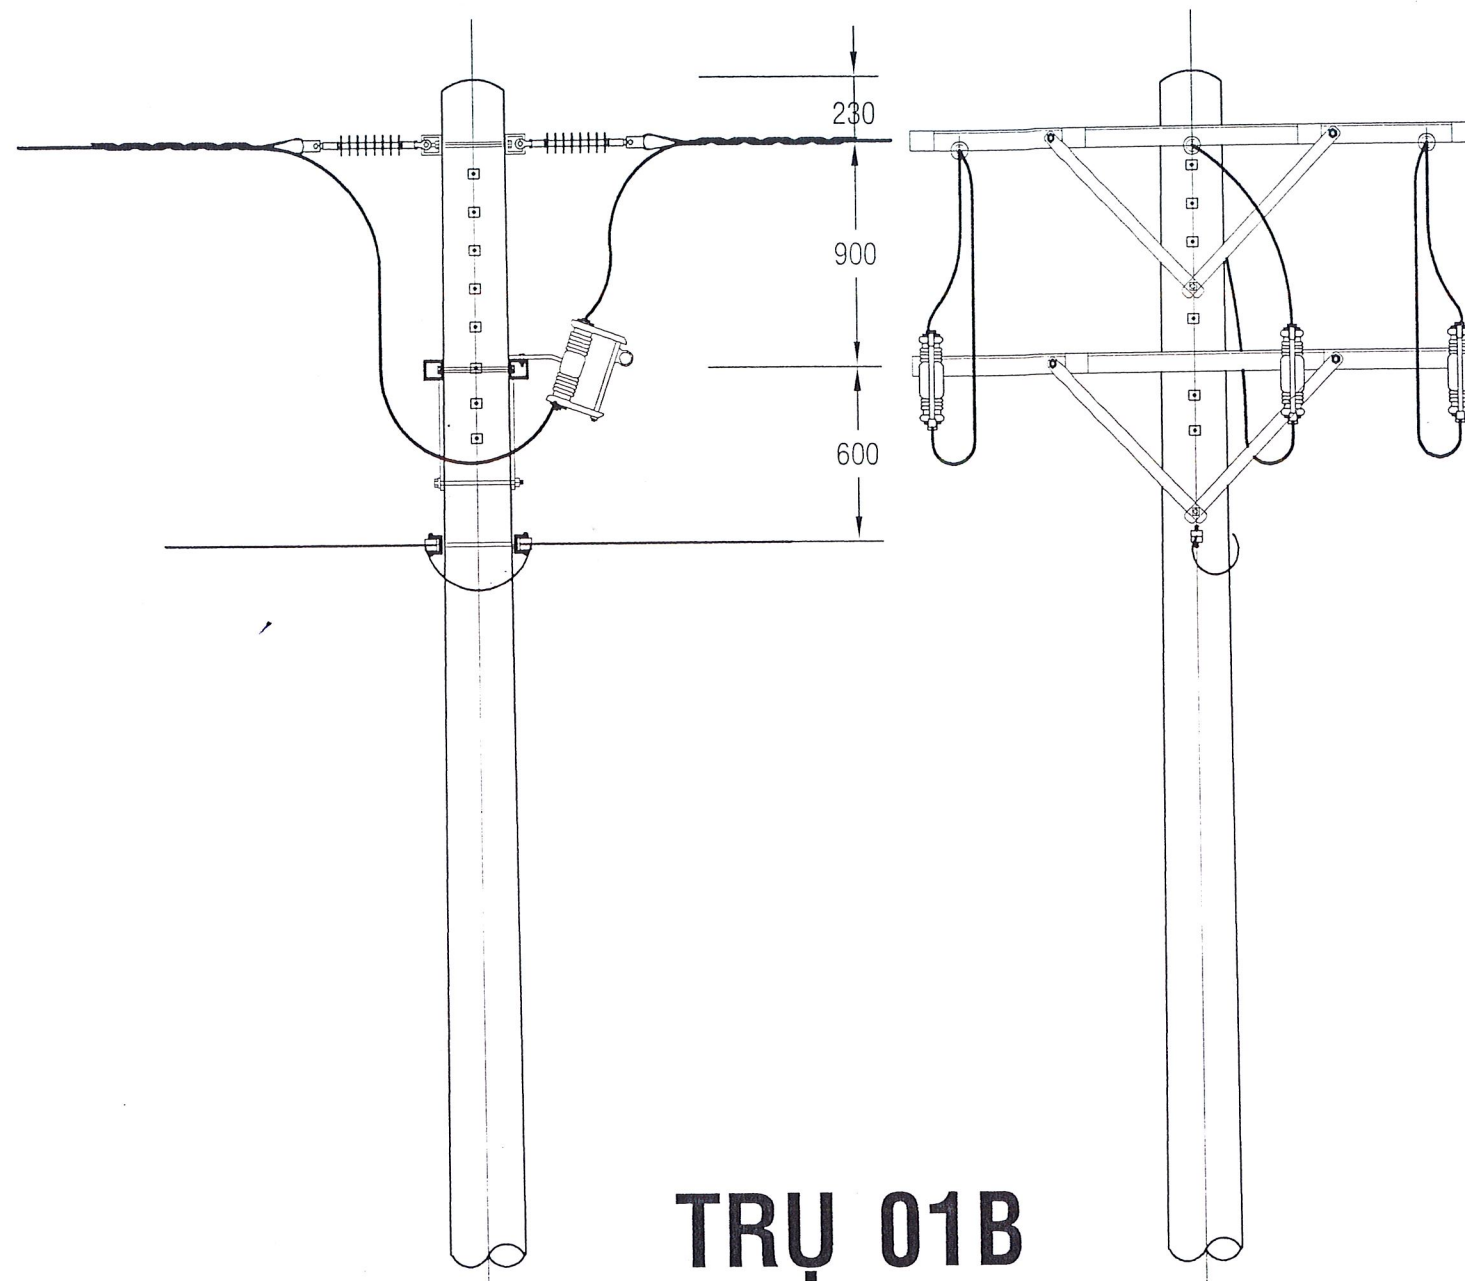

TRỤ 01B
SAU CẢI TẠO

TỔNG CÔNG TY ĐIỆN LỰC TP HỒ CHÍ MINH CÔNG TY ĐIỆN LỰC THUẬN AN		SỬA CHỮA LỚN 2026 PHƯƠNG ÁN KỸ THUẬT THI CÔNG: "SỬA CHỮA LỚN LƯỚI ĐIỆN NHÁNH RỄ TRUNG THỂ PHƯỜNG DĨ AN, ĐỒNG HÒA, TÂN ĐÔNG HIỆP NĂM 2026"		
AM ĐỐC CÔNG TY T. PHÒNG KT&AT ĐIỆN LỰC KIỂM TRA THUẬN AN THIẾT KẾ T. C. N. 0300951119-002 VẼ	ĐẶNG HOÀT BẠC	HÌNH THỨC TRỤ KHU VỰC NHÁNH RỄ ĐÔNG CHIỀU 2		
	LAI VĂN HIỆN TRƯƠNG MINH THỊ			
HUỲNH VĂN LỘC	TKKTC :	B.V.T.C	SHB: /	
HUỲNH VĂN LỘC	Tỉ lệ :	.../ /2025	CTY DL: TA