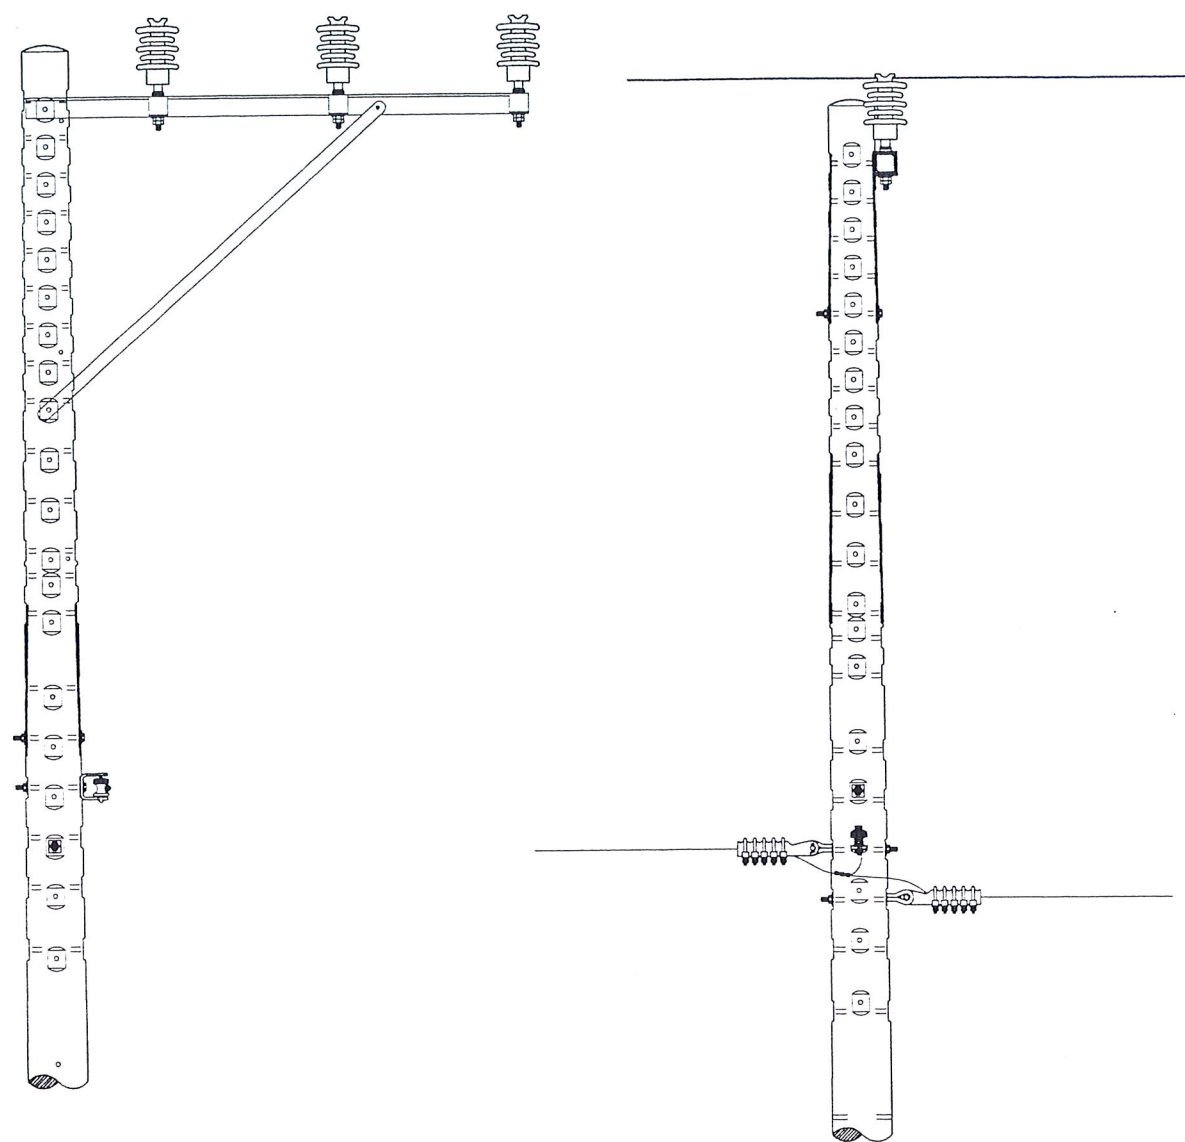

**TRỤ 02, 08
TRƯỚC CẢI TẠO**