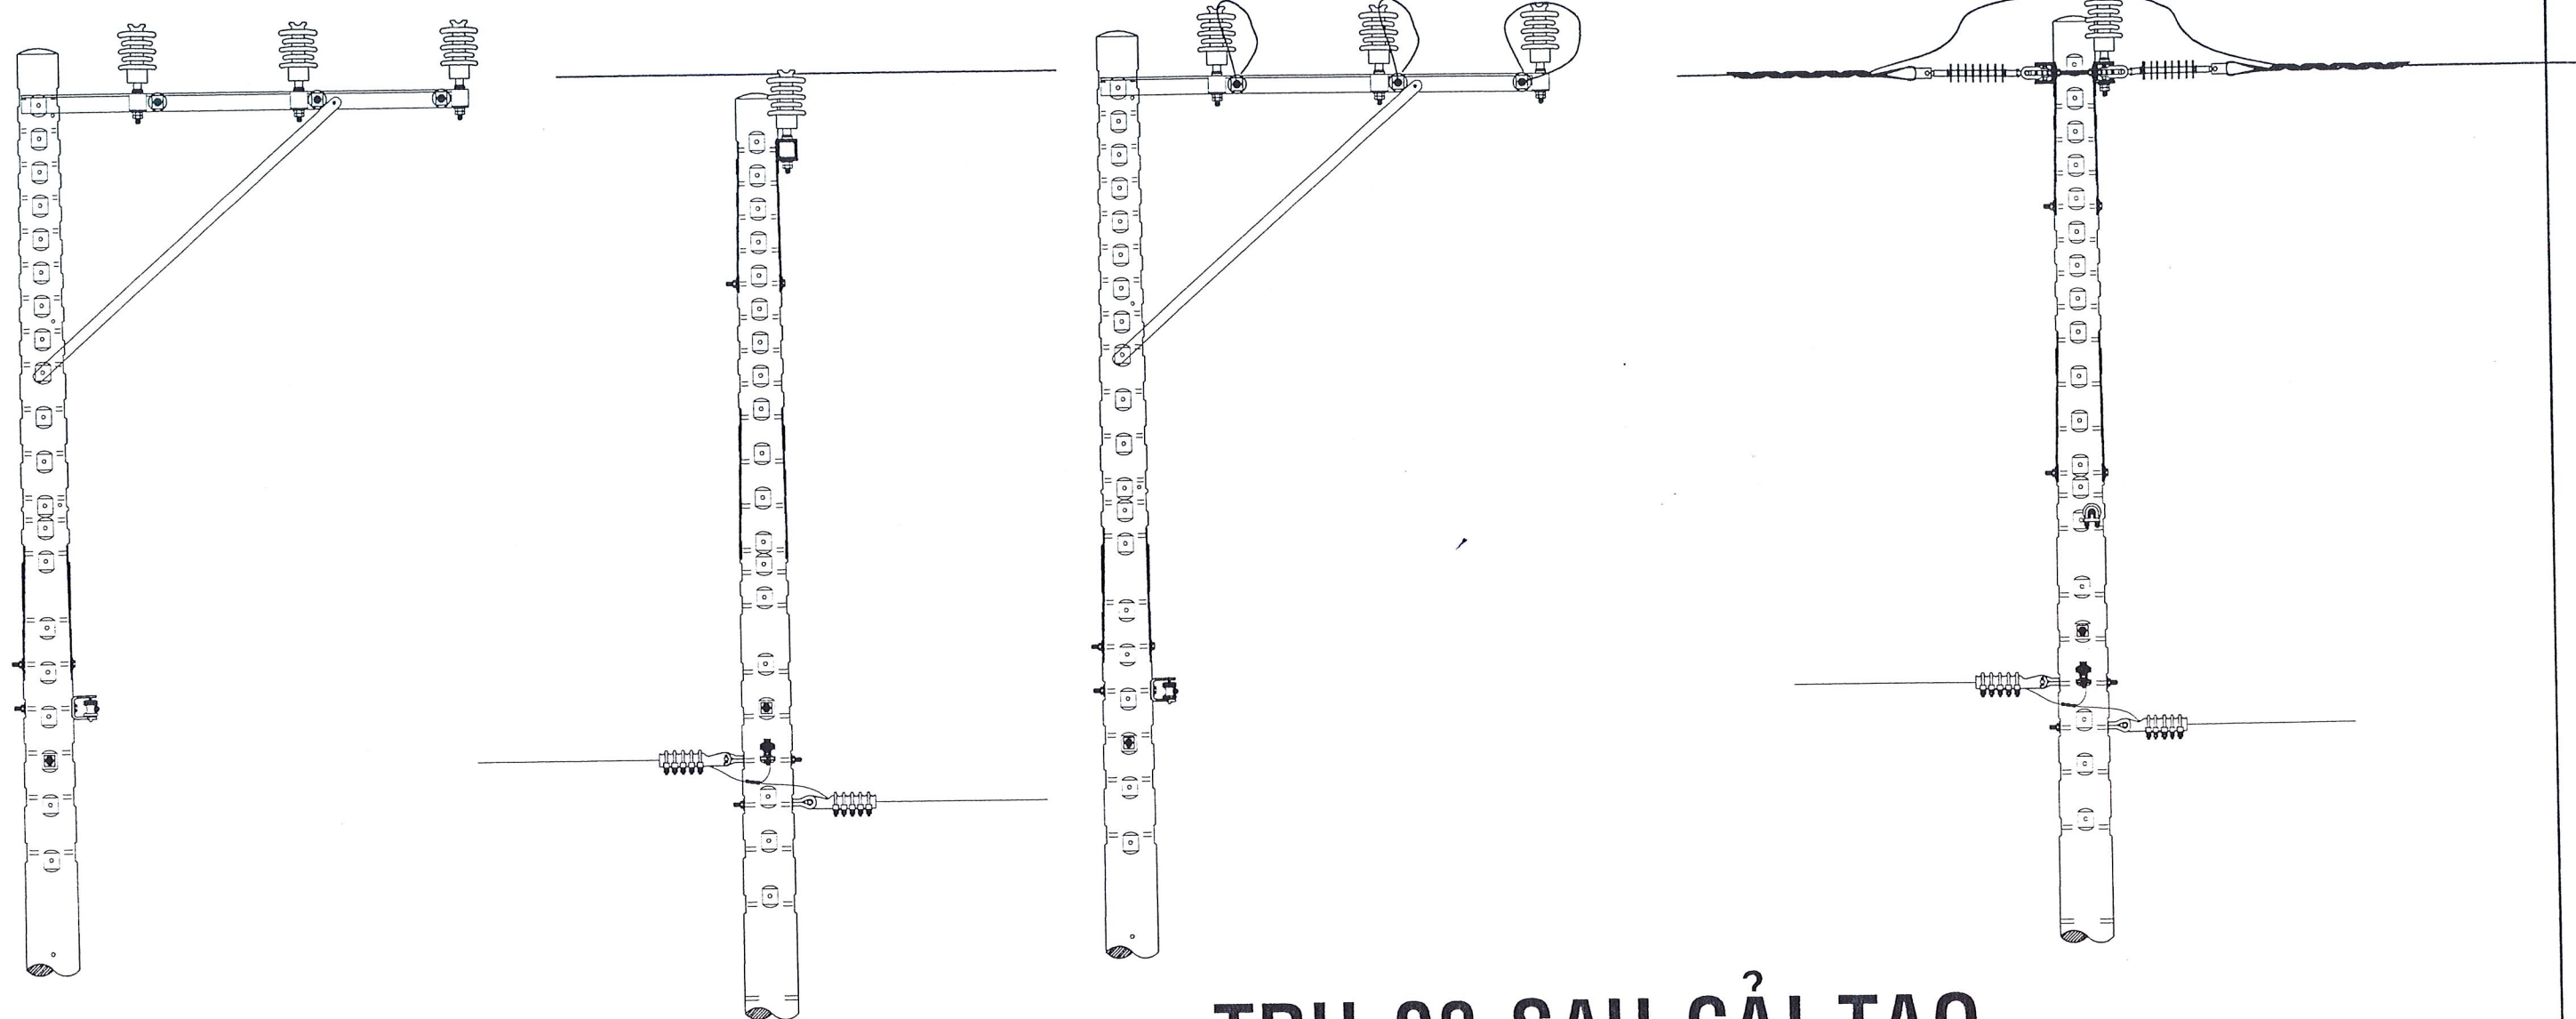

TRỤ 08

TRỤ 08 SAU CẢI TẠO

TỔNG CÔNG TY ĐIỆN LỰC TP HỒ CHÍ MINH CÔNG TY ĐIỆN LỰC THUẬN AN		SỬA CHỮA LỚN 2026 PHƯƠNG ÁN KỸ THUẬT THI CÔNG: "SỬA CHỮA LỚN LƯỚI ĐIỆN NHÁNH RÊ TRUNG THỂ PHƯỜNG DĨ AN, ĐÔNG HÒA, TÂN ĐÔNG HIỆP NĂM 2026"		
KIỂM ĐỌC T. PHÒNG KỸ THUẬT KIỂM TRA THIẾT KẾ VẼ	ĐẶNG HOÀI BẮC LAI VĂN HIỀN TRƯƠNG MINH THI HUỲNH VĂN LỘC HUỲNH VĂN LỘC	TKKTTTC : Tỉ lệ :	B.V.T.C .... / 2025	SHD: / CTY DL: TA
		SƠ ĐỒ MẶT BẰNG KHU VỰC NHÁNH RÊ TT TÀI CHÍNH