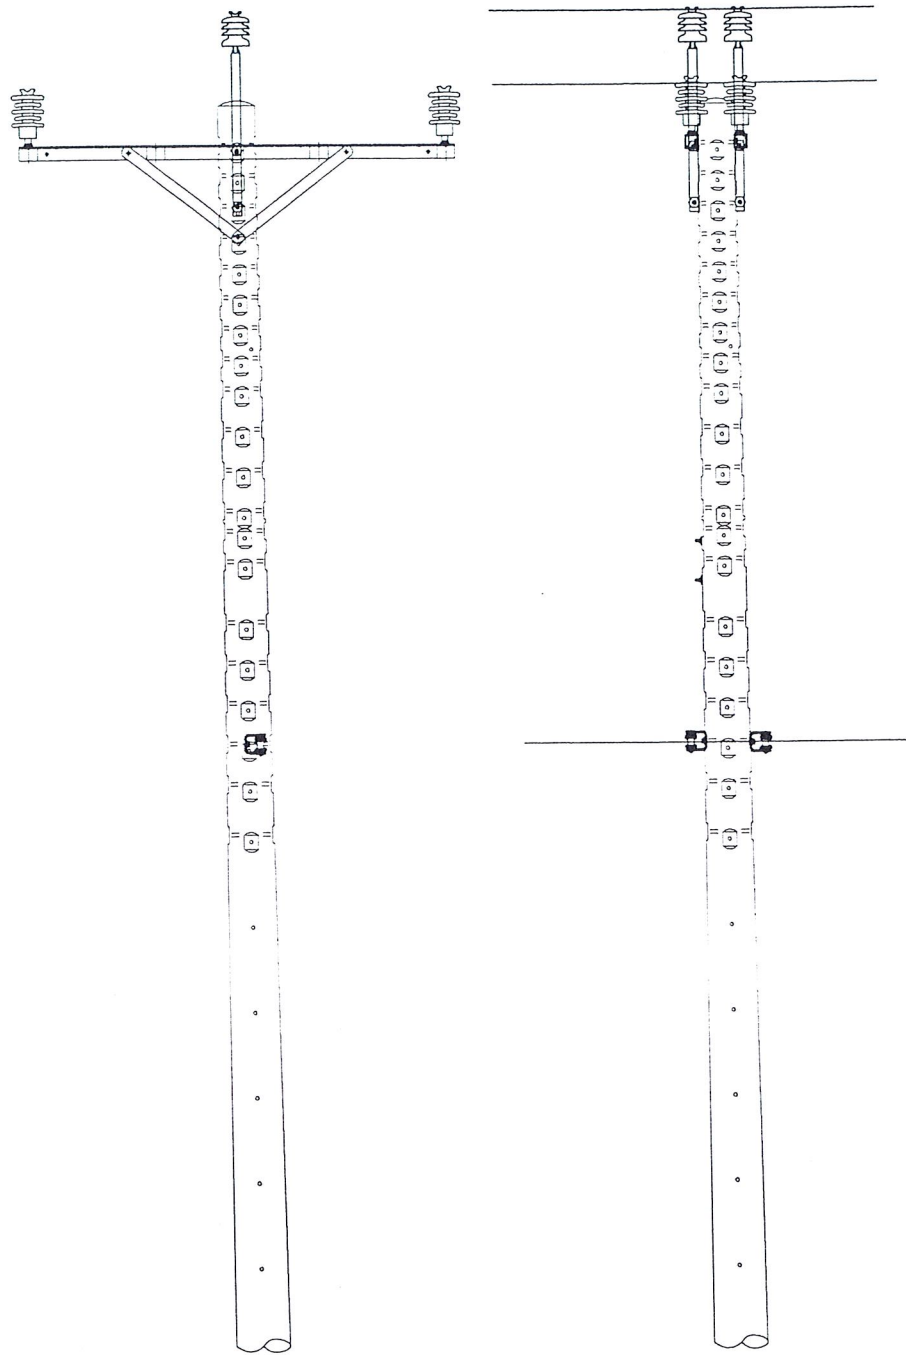

TRỤ 04 HIỆN HỮU