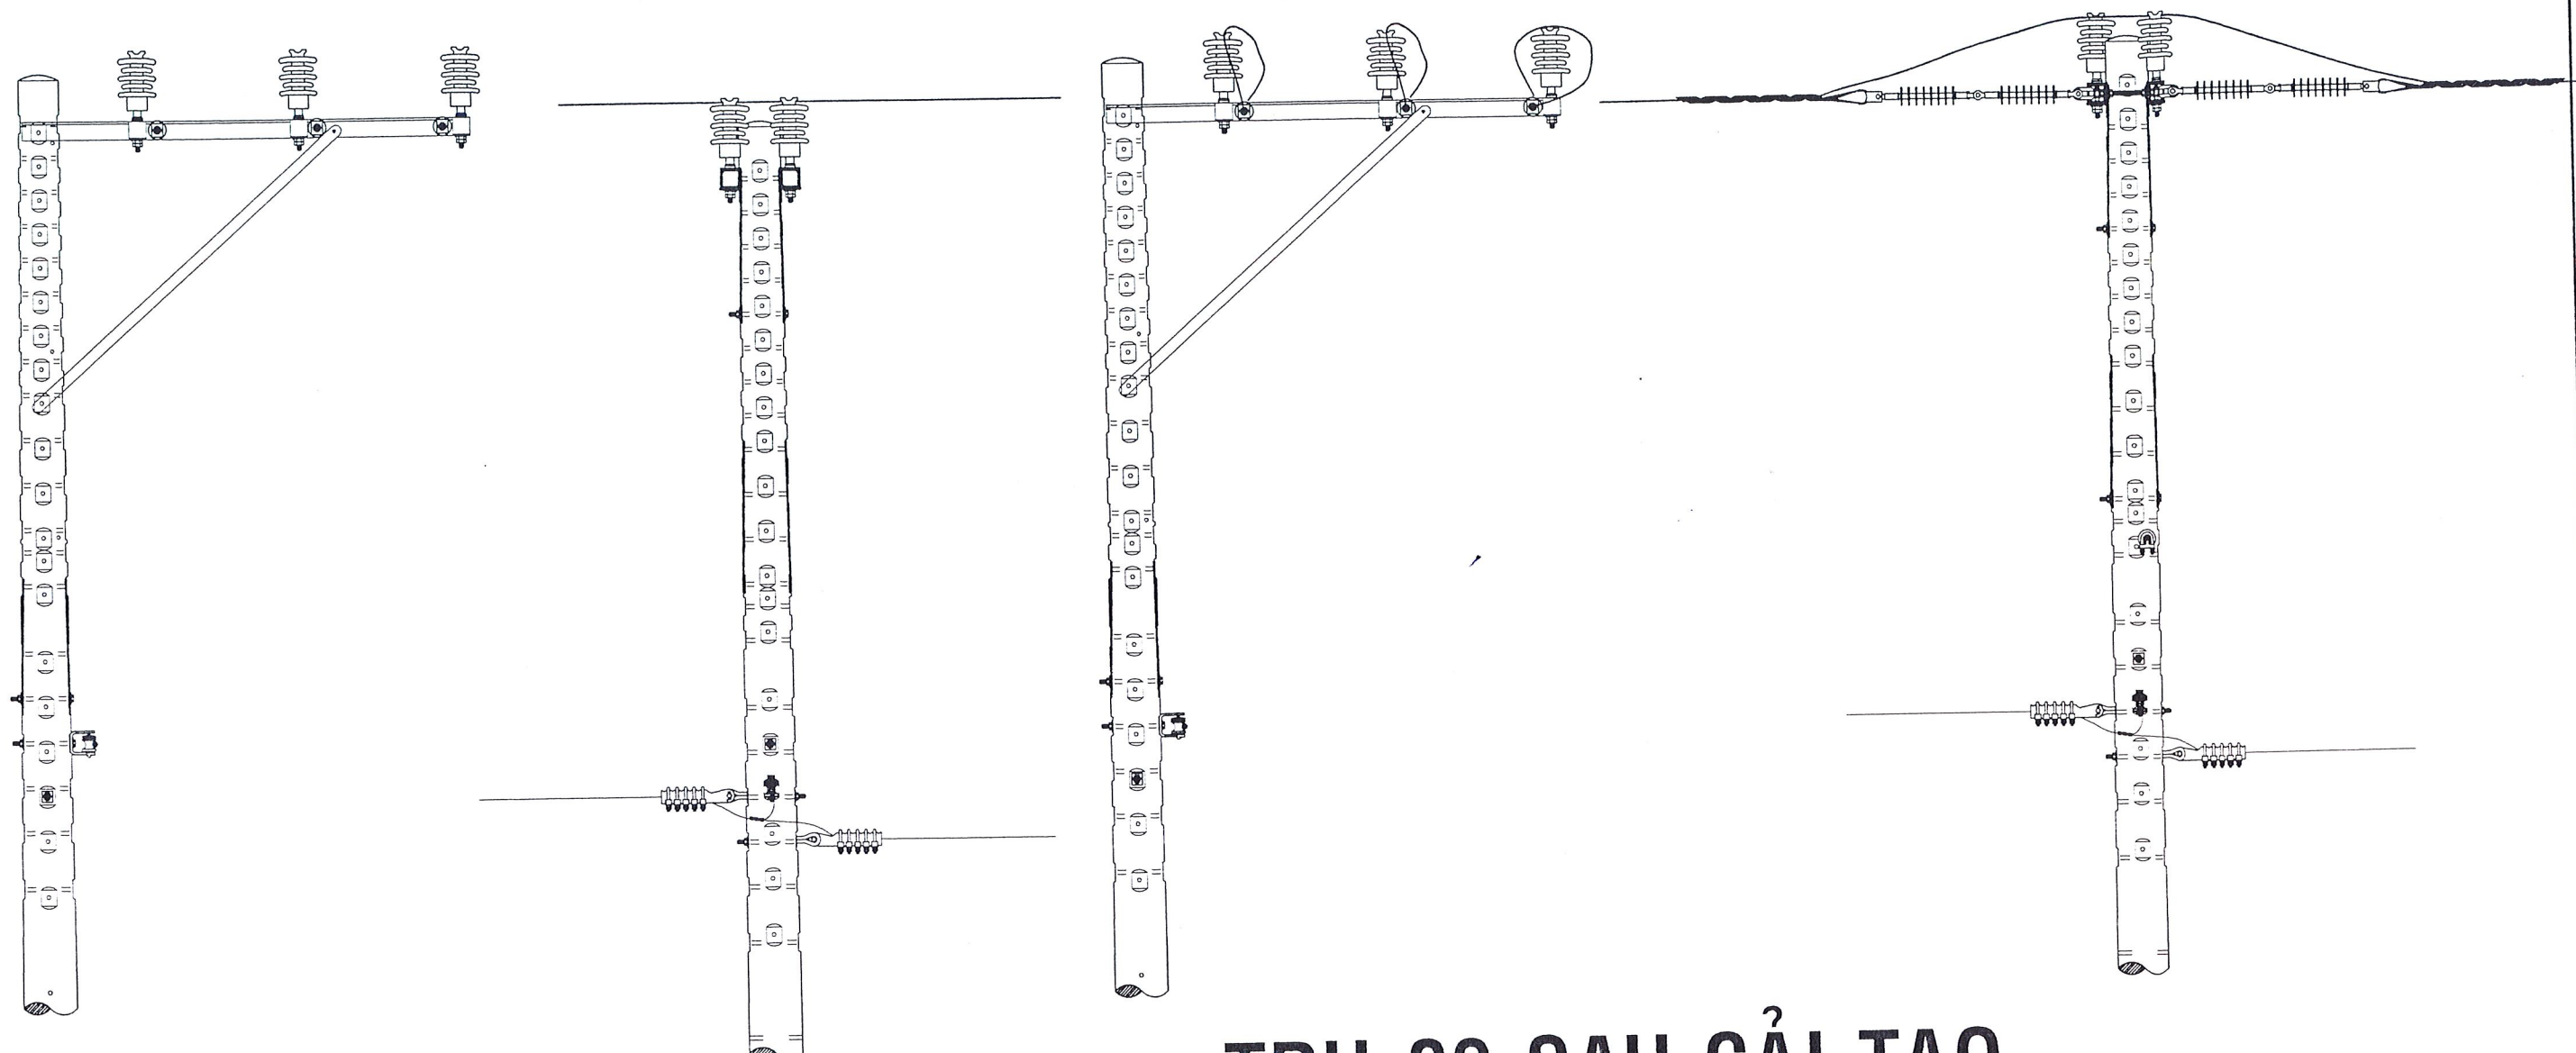

TRỤ 09

TRỤ 09 SAU CẢI TẠO

TỔNG CÔNG TY ĐIỆN LỰC TP HỒ CHÍ MINH CÔNG TY ĐIỆN LỰC THUẬN AN		SỬA CHỮA LỚN 2026 PHƯƠNG ÁN KỸ THUẬT THI CÔNG: "SỬA CHỮA LỚN LƯỚI ĐIỆN NHÁNH RỄ TRUNG THỂ PHƯỜNG DĨ AN, ĐÔNG HÒA, TÂN ĐÔNG HIỆP NĂM 2026"		
GIÁM ĐỐC CÔNG TY ĐIỆN LỰC PHÒNG KT&AT THUẬN AN KIỂM TRA S.C.N: 0300951119-002	ĐẶNG HOÀI BÁC LAI VĂN HIÊN TRƯƠNG MINH THI	SƠ ĐỒ MẶT BẰNG KHU VỰC NHÁNH RỄ TT TÀI CHÍNH		
THIẾT KẾ: HUỲNH VĂN LỘC VẼ: HUỲNH VĂN LỘC	TKKTTTC: HUỲNH VĂN LỘC Tỉ lệ:	B.V.T.C .../ /2025	SHD: / CTY DL: TA