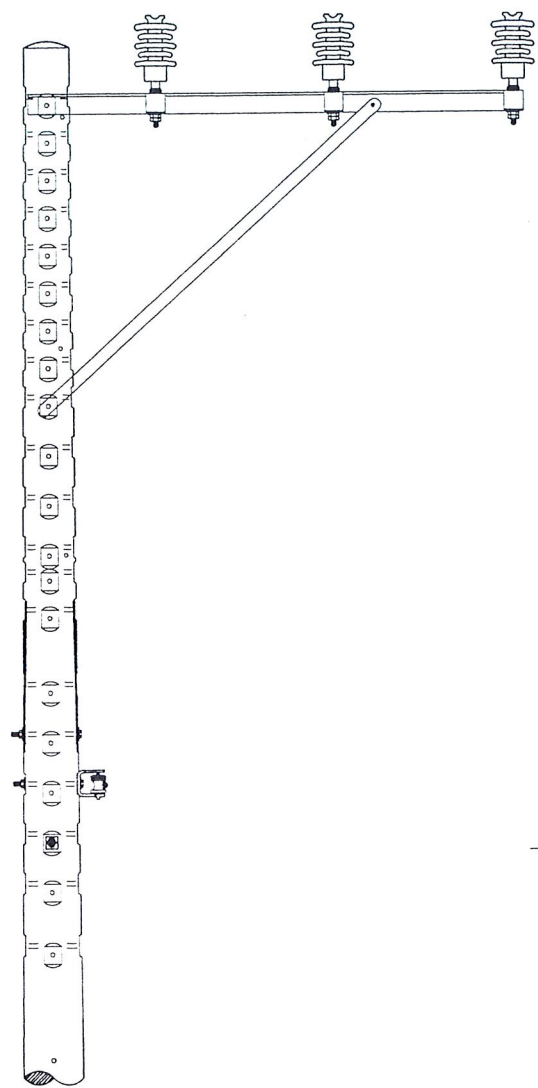

TRỤ 04

		SỬA CHỮA LỚN 2026 PHƯƠNG ÁN KỸ THUẬT THI CÔNG: "SỬA CHỮA LỚN LƯỚI ĐIỆN NHÁNH RÊ TRUNG THÉ PHƯỜNG ĐI AN, ĐÔNG HÒA, TÂN ĐỒNG HIỆP NĂM 2026"		
		SƠ ĐỒ MẶT BẰNG KHU VỰC NHÁNH RÊ XÓM NGHÈO		
KIỂM TRA THIẾT KẾ VẼ	ĐANG HOÀT BẮC LẠI VĂN HIỀN TRƯƠNG MINH THI HUỲNH VĂN LỘC HUỲNH VĂN LỘC	TKKTTC : Tỉ lệ :	B.V.T.C .... / /2025	SHD: / CTY DL: TA