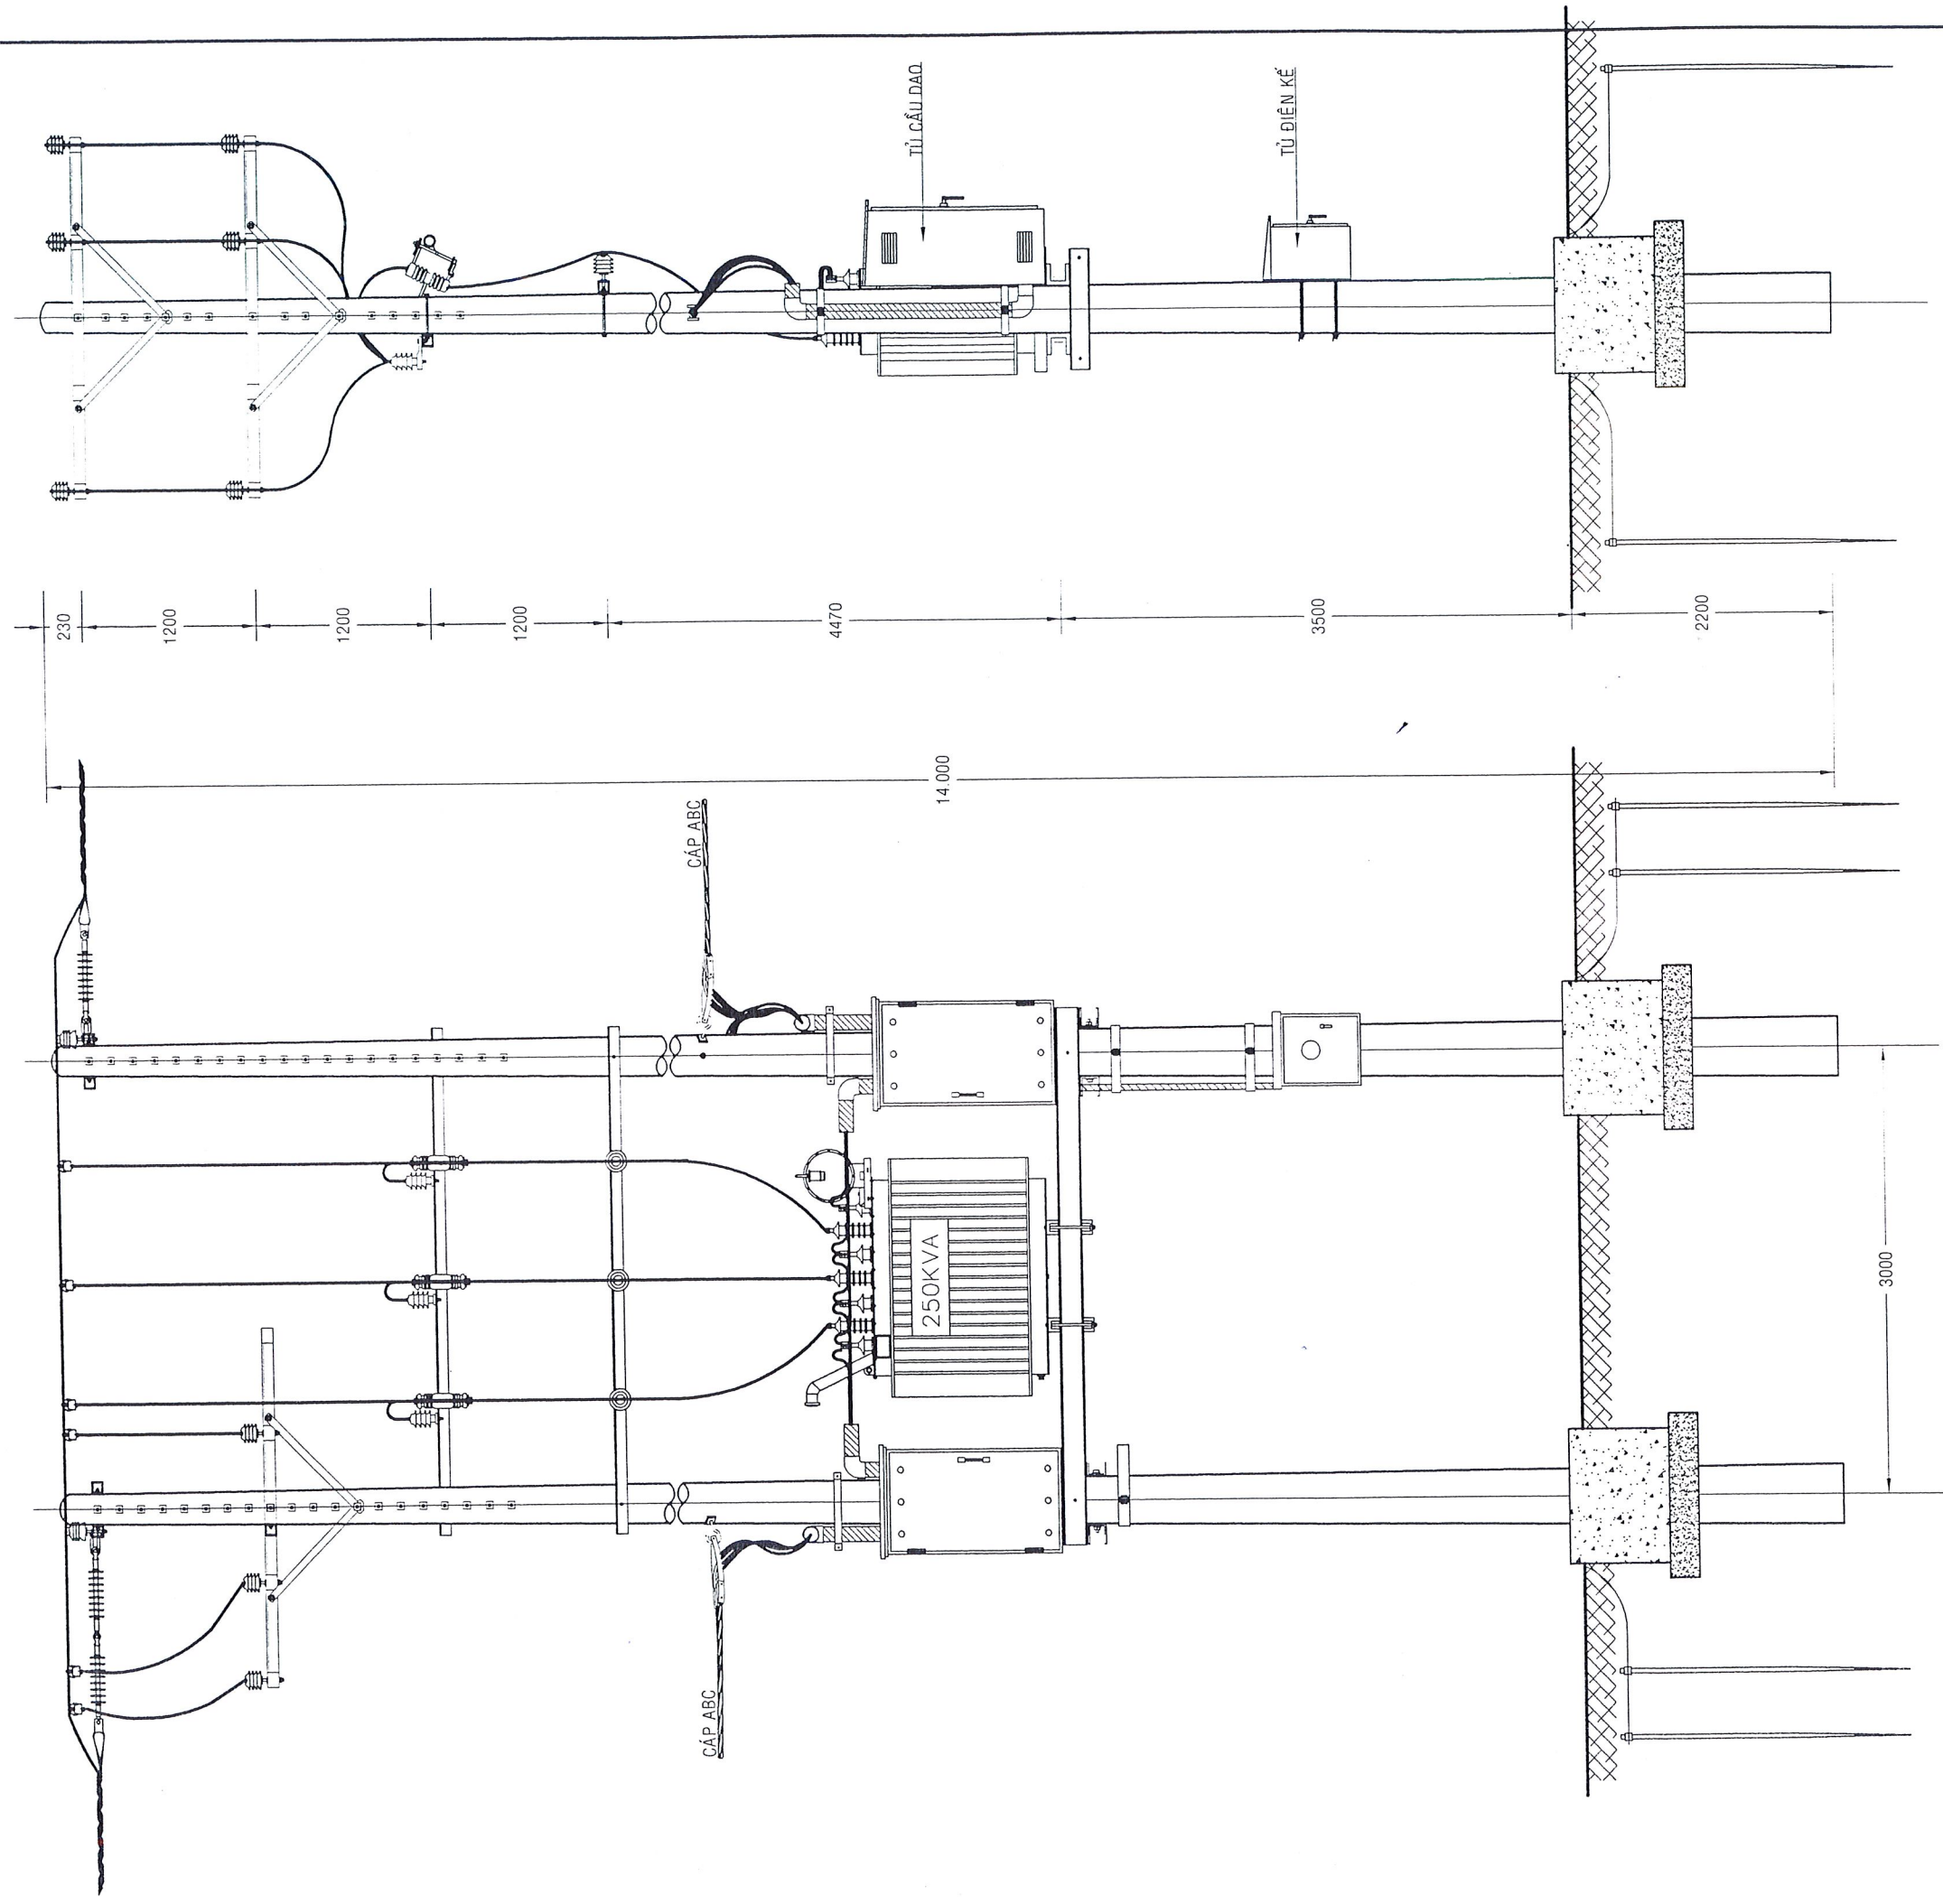

SỬA CHỮA LỚN 2026
 PHƯƠNG ÁN KỸ THUẬT THI CÔNG:
 "SỬA CHỮA LỚN LƯỚI ĐIỆN NHÁNH RỂ TRUNG THỂ
 PHƯỜNG DĨ AN, ĐÔNG HÒA, TÂN ĐÔNG HIỆP NĂM 2026"

SƠ ĐỒ MẶT BẰNG
 KHU VỰC NHÁNH RỂ TT NGÔI SAO

TKKTC:	B.V.T.C	SHD: /
Tỉ lệ:	.../ 2025	CTY B.L. TA