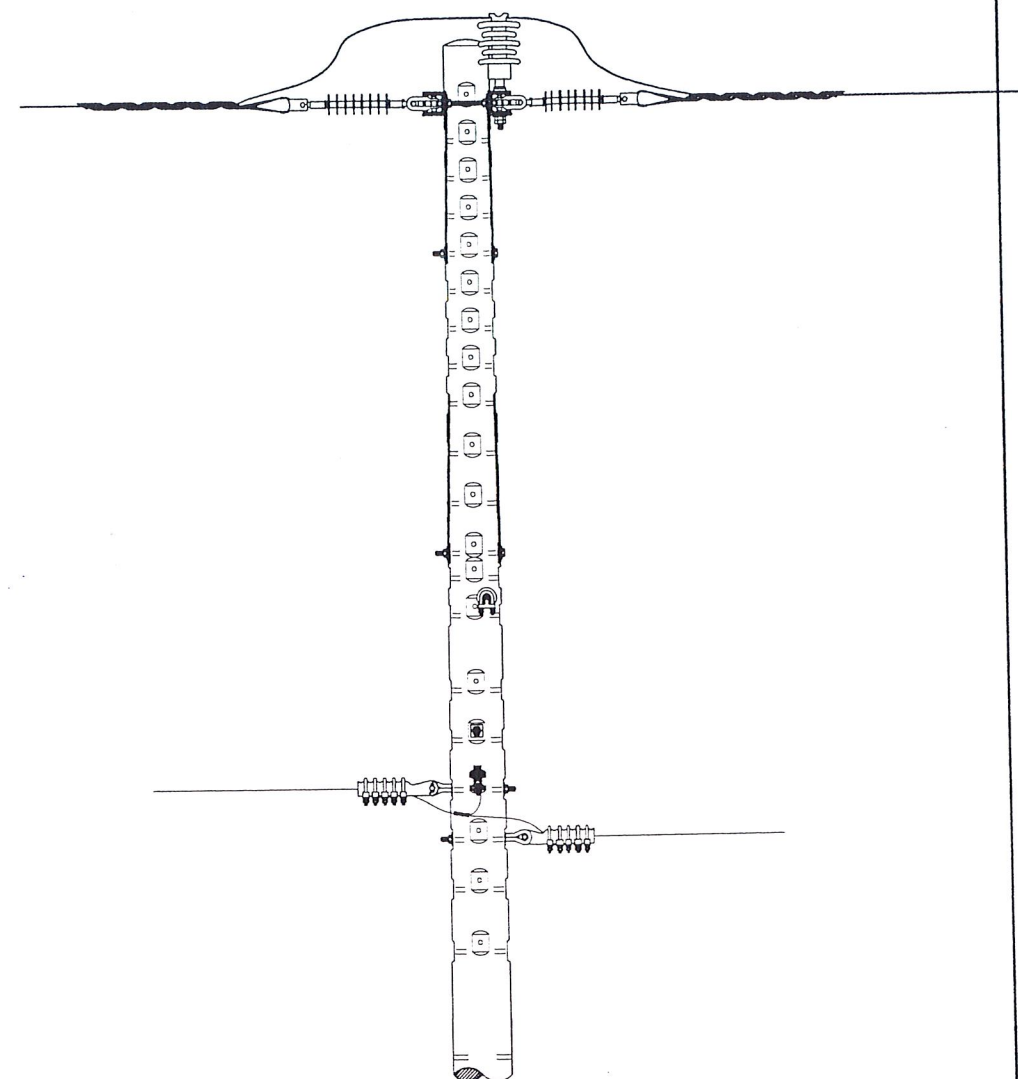

TRỤ 07 SAU CẢI TẠO

		SỬA CHỮA LỚN 2026 PHƯƠNG ÁN KỸ THUẬT THI CÔNG: "SỬA CHỮA LỚN LƯỚI ĐIỆN NHÁNH RỄ TRUNG THỂ PHƯỜNG ĐI AN, ĐỒNG HÒA, TÂN ĐÔNG HIỆP NĂM 2026"		
		SƠ ĐỒ MẶT BẰNG KHU VỰC NHÁNH RỄ XÓM NGHÈO		
GIÁM ĐỐC T. PHÒNG KỸ THUẬT	ĐANG HOÀI BÁC LẠI VĂN HIỀN TRƯƠNG MINH THI	TKKTTC :	B.V.T.C	SHD: /
THIẾT KẾ	HUỲNH VĂN LỘC	Tỉ lệ :	.... / /2025	CTY DL: TA
VẼ	HUỲNH VĂN LỘC