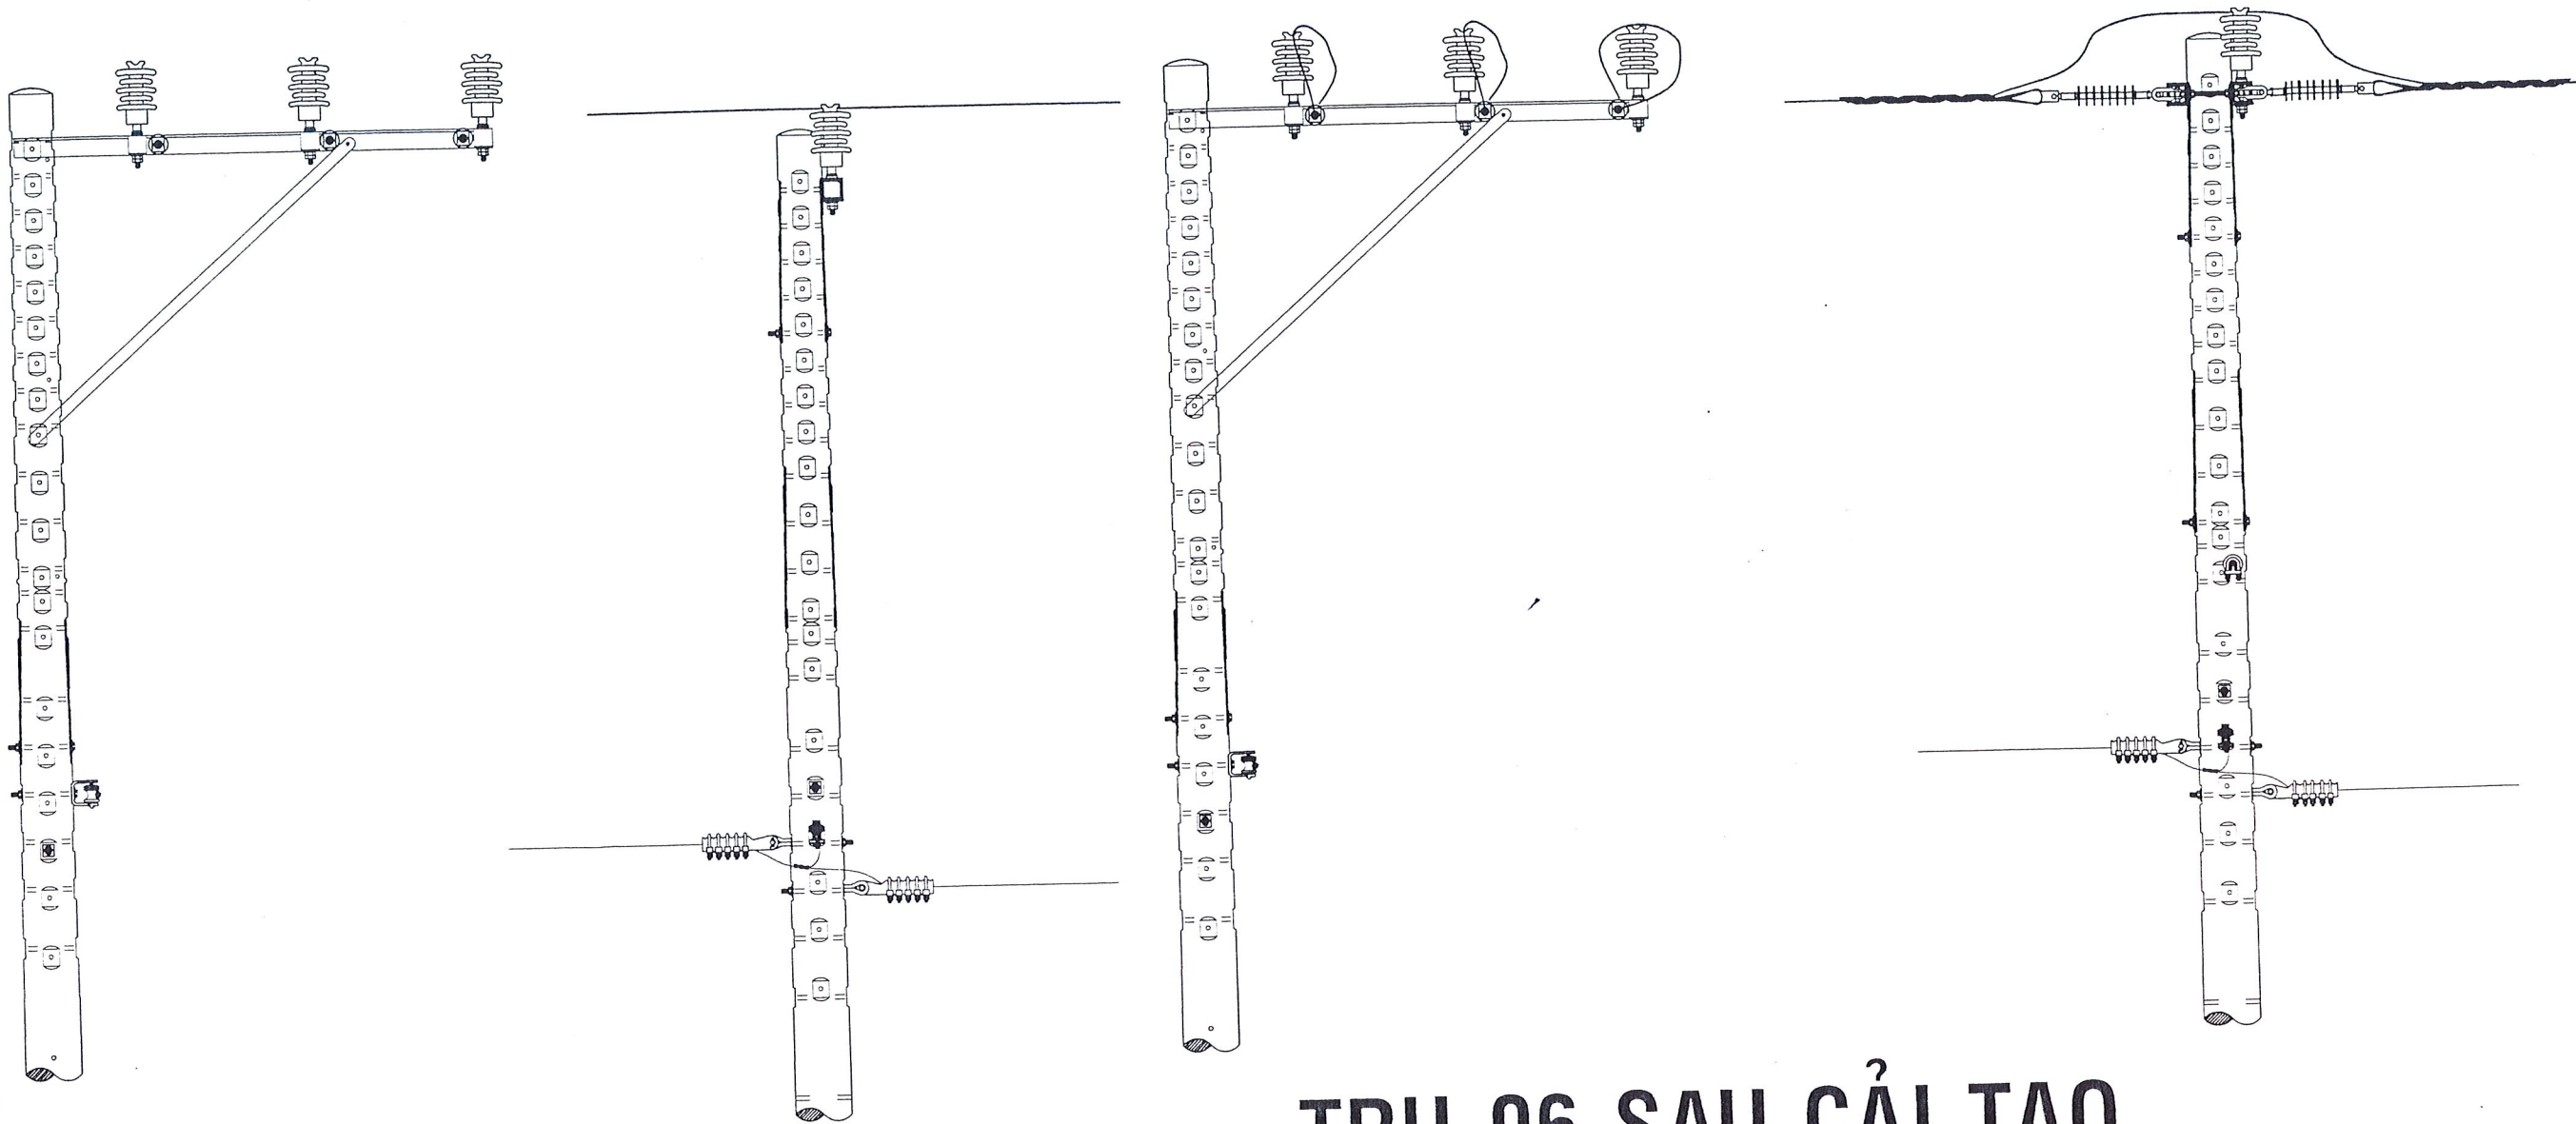

TRỤ 06

TRỤ 06 SAU CẢI TẠO

		SỬA CHỮA LỚN 2026 PHƯƠNG ÁN KỸ THUẬT THI CÔNG: "SỬA CHỮA LỚN LƯỚI ĐIỆN NHÁNH RỄ TRUNG THỂ PHƯỜNG ĐI AN, ĐÔNG HÒA, TÂN ĐÔNG HIỆP NĂM 2026"		
		SƠ ĐỒ MẶT BẰNG KHU VỰC NHÁNH RỄ TT TÀI CHÍNH		
GIÁM ĐỐC T. PHÒNG KỸ THUẬT & AN TOÀN	ĐẶNG HOÀI BÁC LAI VĂN HIẾN	KIỂM TRA TRƯƠNG MINH THI	THIẾT KẾ HUỲNH VĂN LỘC	VẼ HUỲNH VĂN LỘC
		TKKTC :	B.V.T.C	SHD: /
		Tỉ lệ :	.../ /2025	CTY DL: TA