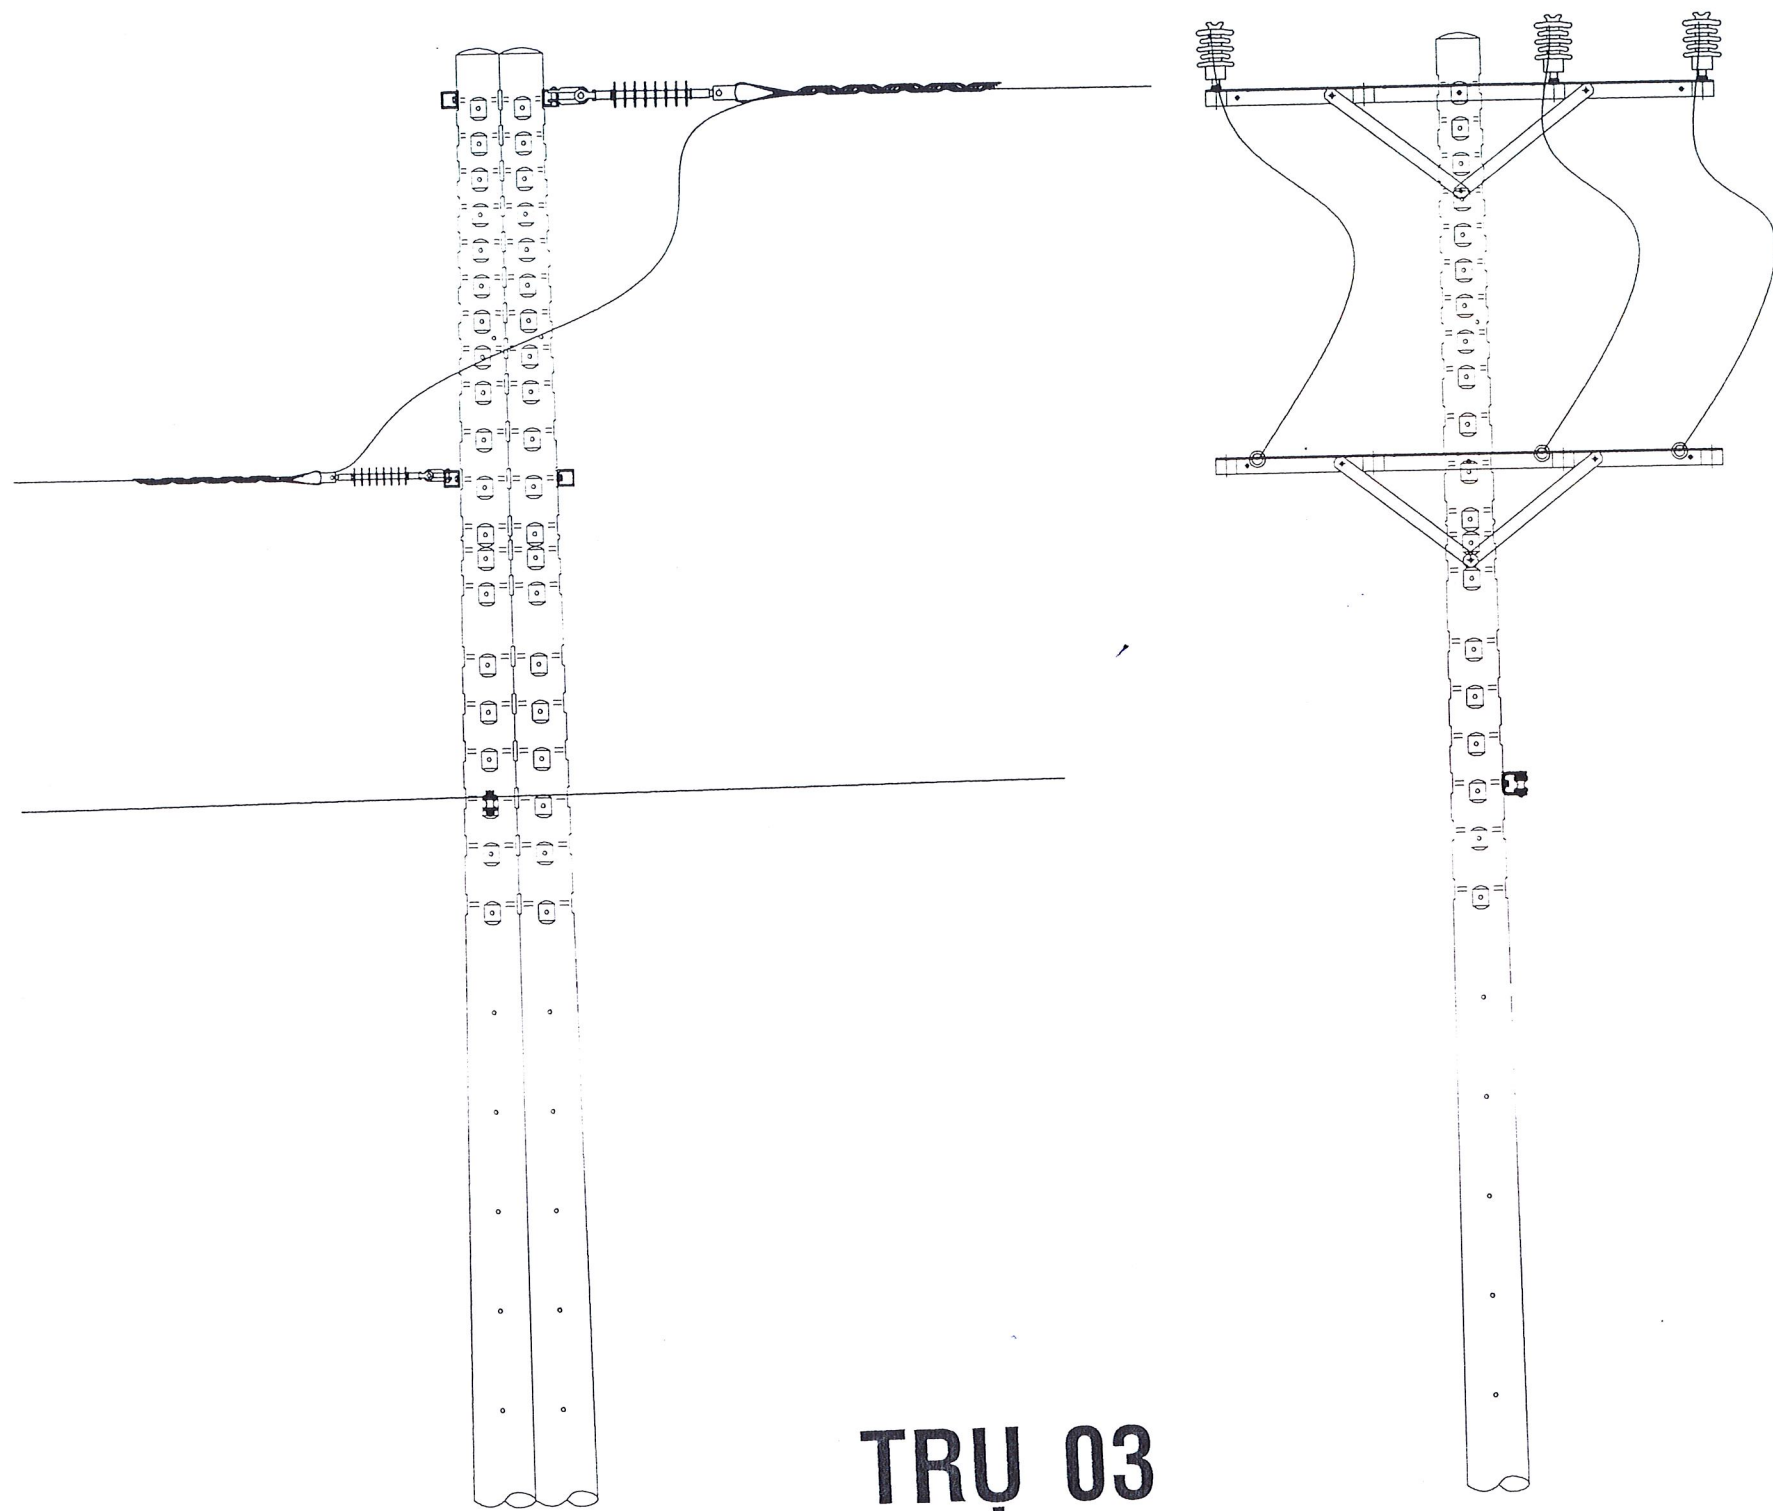

TRỤ 03

		SỬA CHỮA LỚN 2026					
		PHƯƠNG ÁN KỸ THUẬT THI CÔNG: "SỬA CHỮA LỚN LƯỚI ĐIỆN NHÁNH RỄ TRUNG THỂ PHƯỜNG DĨ AN, ĐÔNG HÒA, TÂN ĐÔNG HIỆP NĂM 2026"					
GIÁM ĐỐC T. PHÒNG KỸ THUẬT		HÌNH THỨC TRỤ KHU VỰC NHÁNH RỄ AN PHÁT CƯỜNG					
KIỂM TRA THIẾT KẾ VẼ					ĐANG HOÀI BÁC LẠI VĂN HIỀN TRƯƠNG MINH THI HUỶNH VĂN LỘC HUỶNH VĂN LỘC	TKKTTTC : Tỉ lệ :	B.V.T.C .../ /2025 SHĐ: / CTY DL: TA