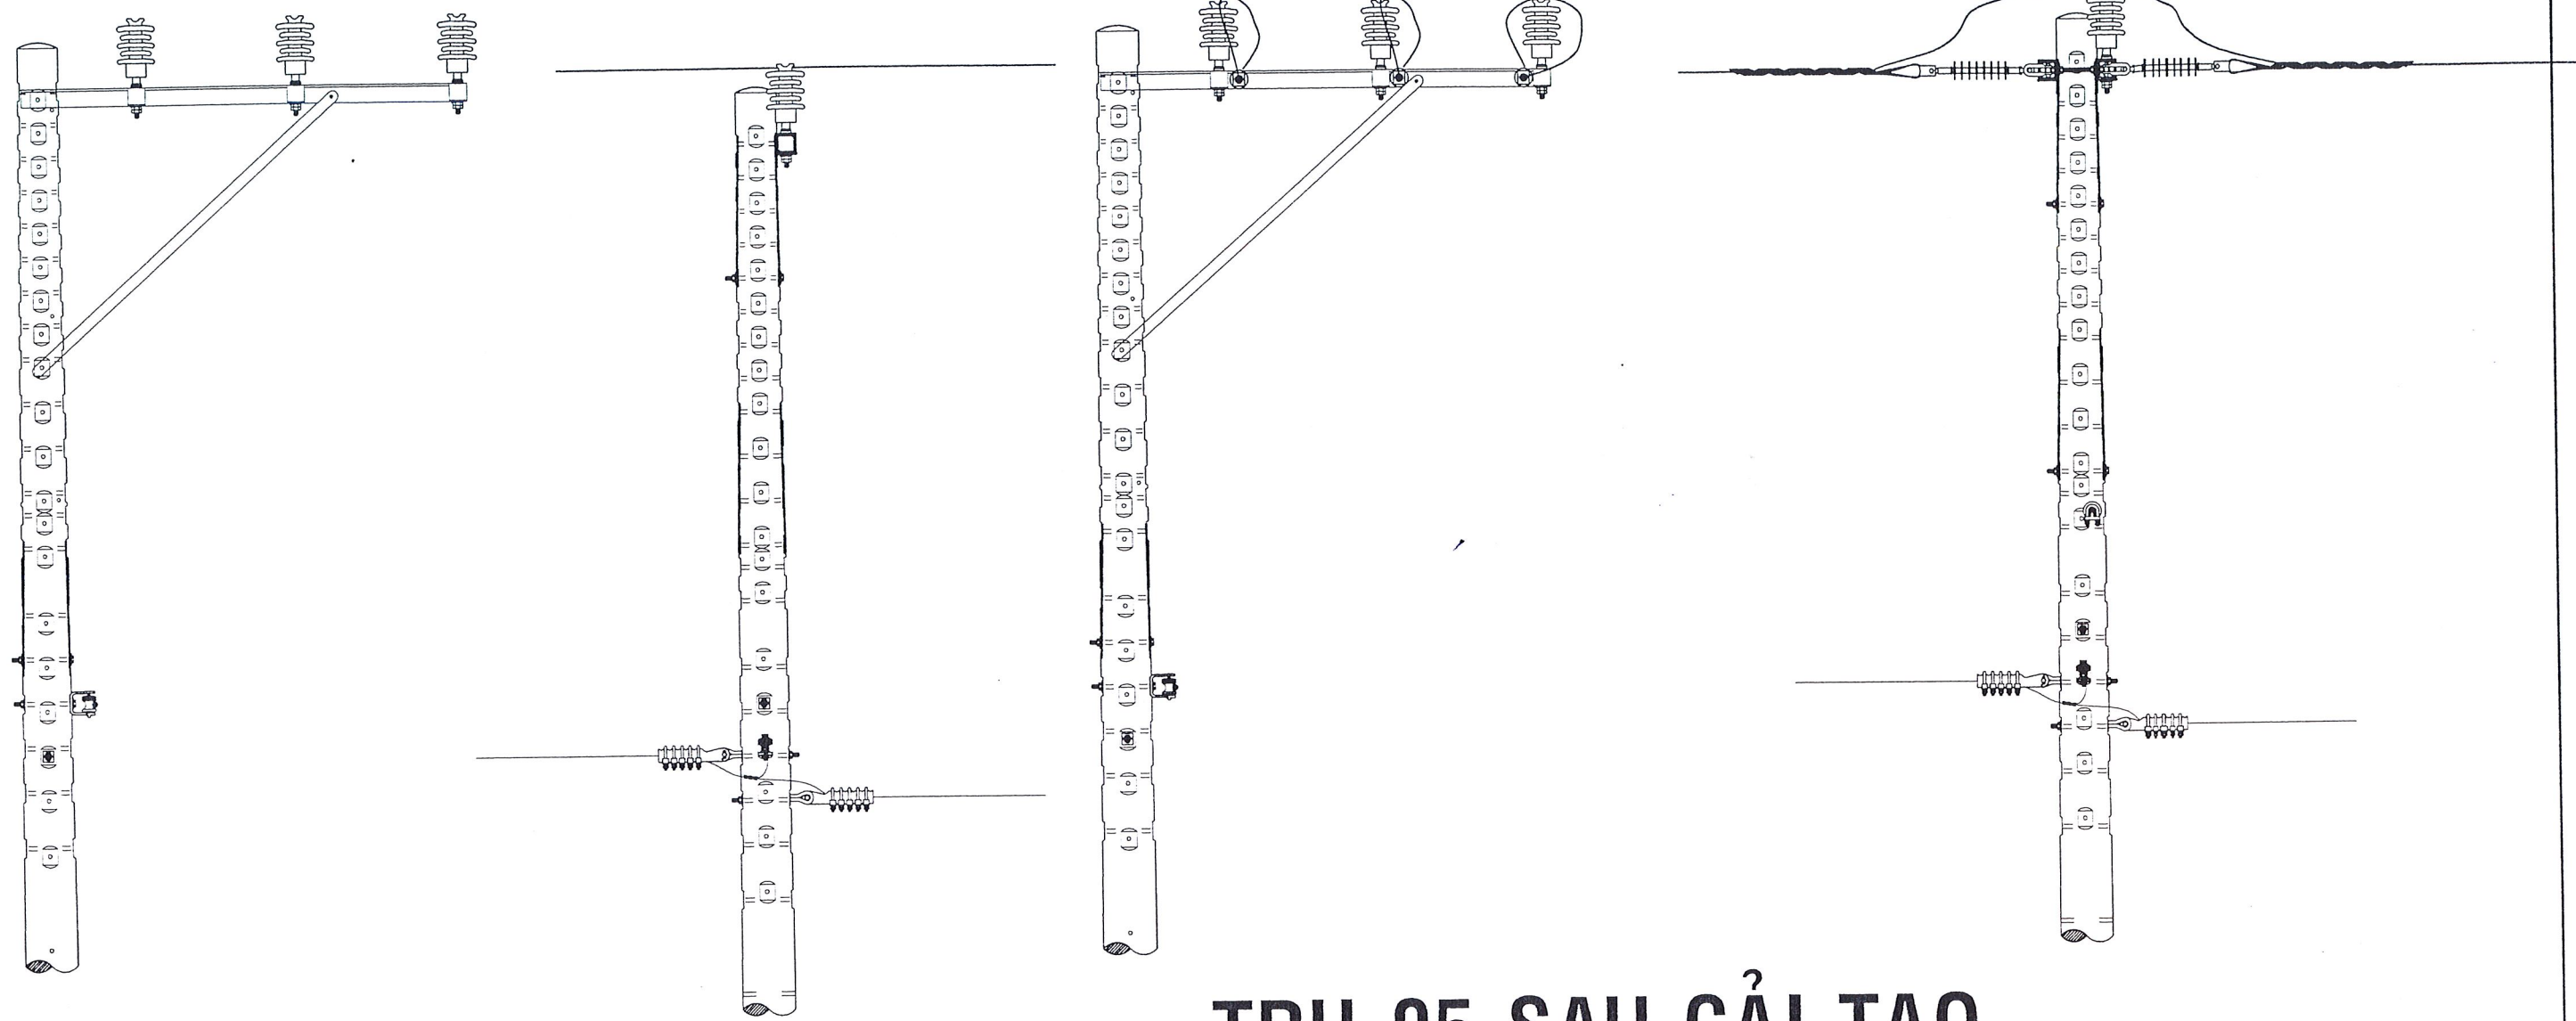

TRỤ 05

TRỤ 05 SAU CẢI TẠO

	TỔNG CÔNG TY ĐIỆN LỰC TP HỒ CHÍ MINH CÔNG TY ĐIỆN LỰC THUN AN		SỬA CHỮA LỚN 2026 PHƯƠNG ÁN KỸ THUẬT THI CÔNG: "SỬA CHỮA LỚN LƯỚI ĐIỆN NHÁNH RẺ TRUNG THỂ PHƯỜNG ĐI AN, ĐÔNG HÒA, TÂN ĐÔNG HIỆP NĂM 2026"				
	ĐĂNG HOÀI BẮC LẠI VĂN HIỀN TRƯƠNG MINH THI		SƠ ĐỒ MẶT BẰNG KHU VỰC NHÁNH RẺ XÓM NGHÈO				
THIẾT KẾ	HUỲNH VĂN LỘC	TKKTTTC :				B.V.T.C	SHD: /
VẼ	HUỲNH VĂN LỘC	Tỉ lệ :	.... / /2025	CTY DL: TA