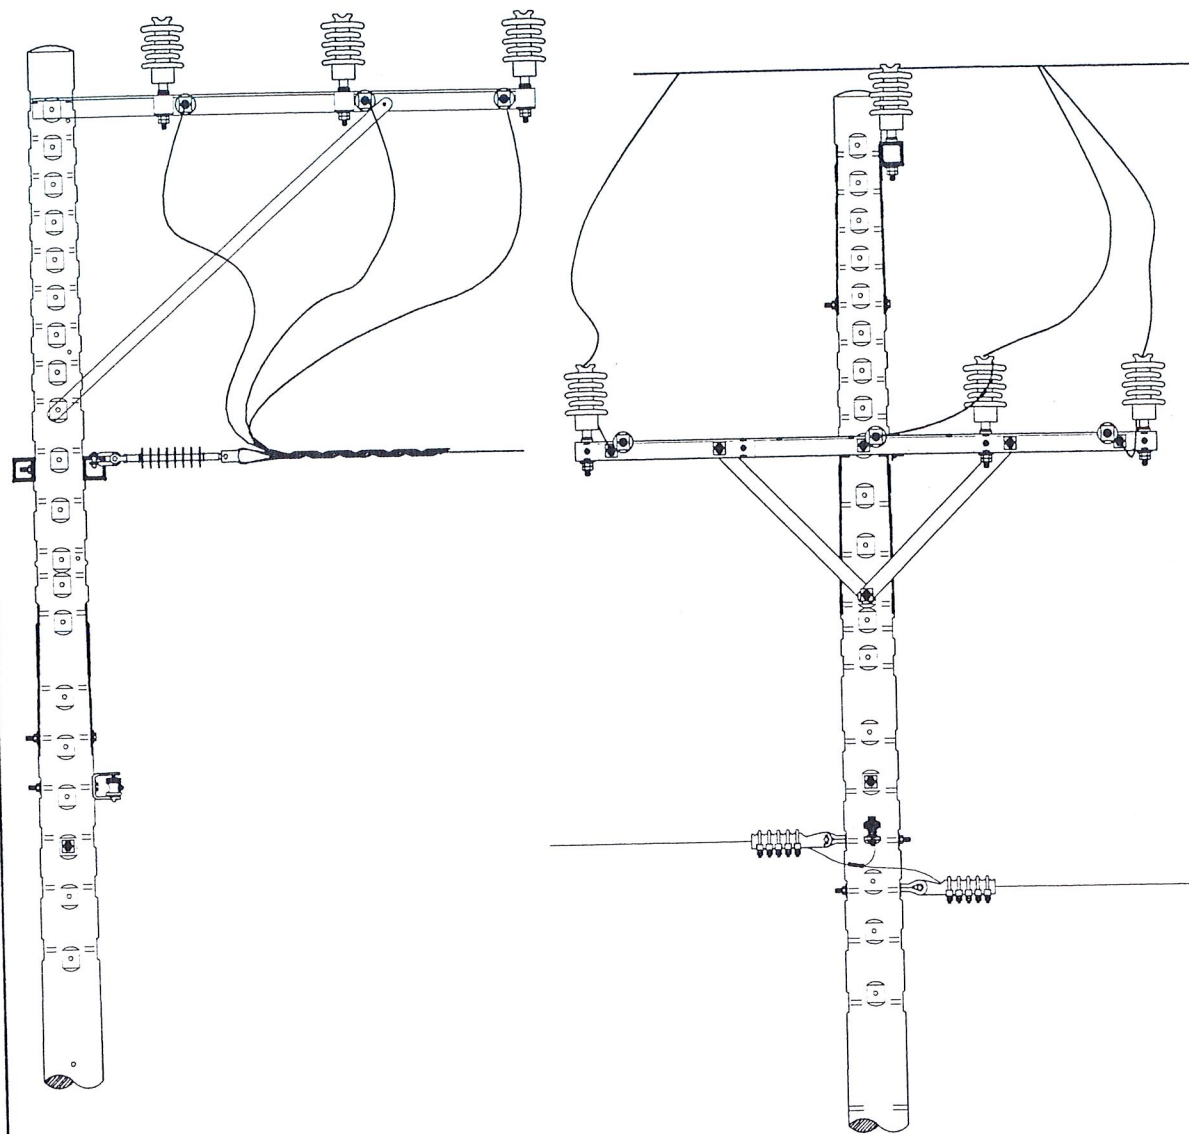

**TRỤ 13
TRƯỚC CẢI TẠO**