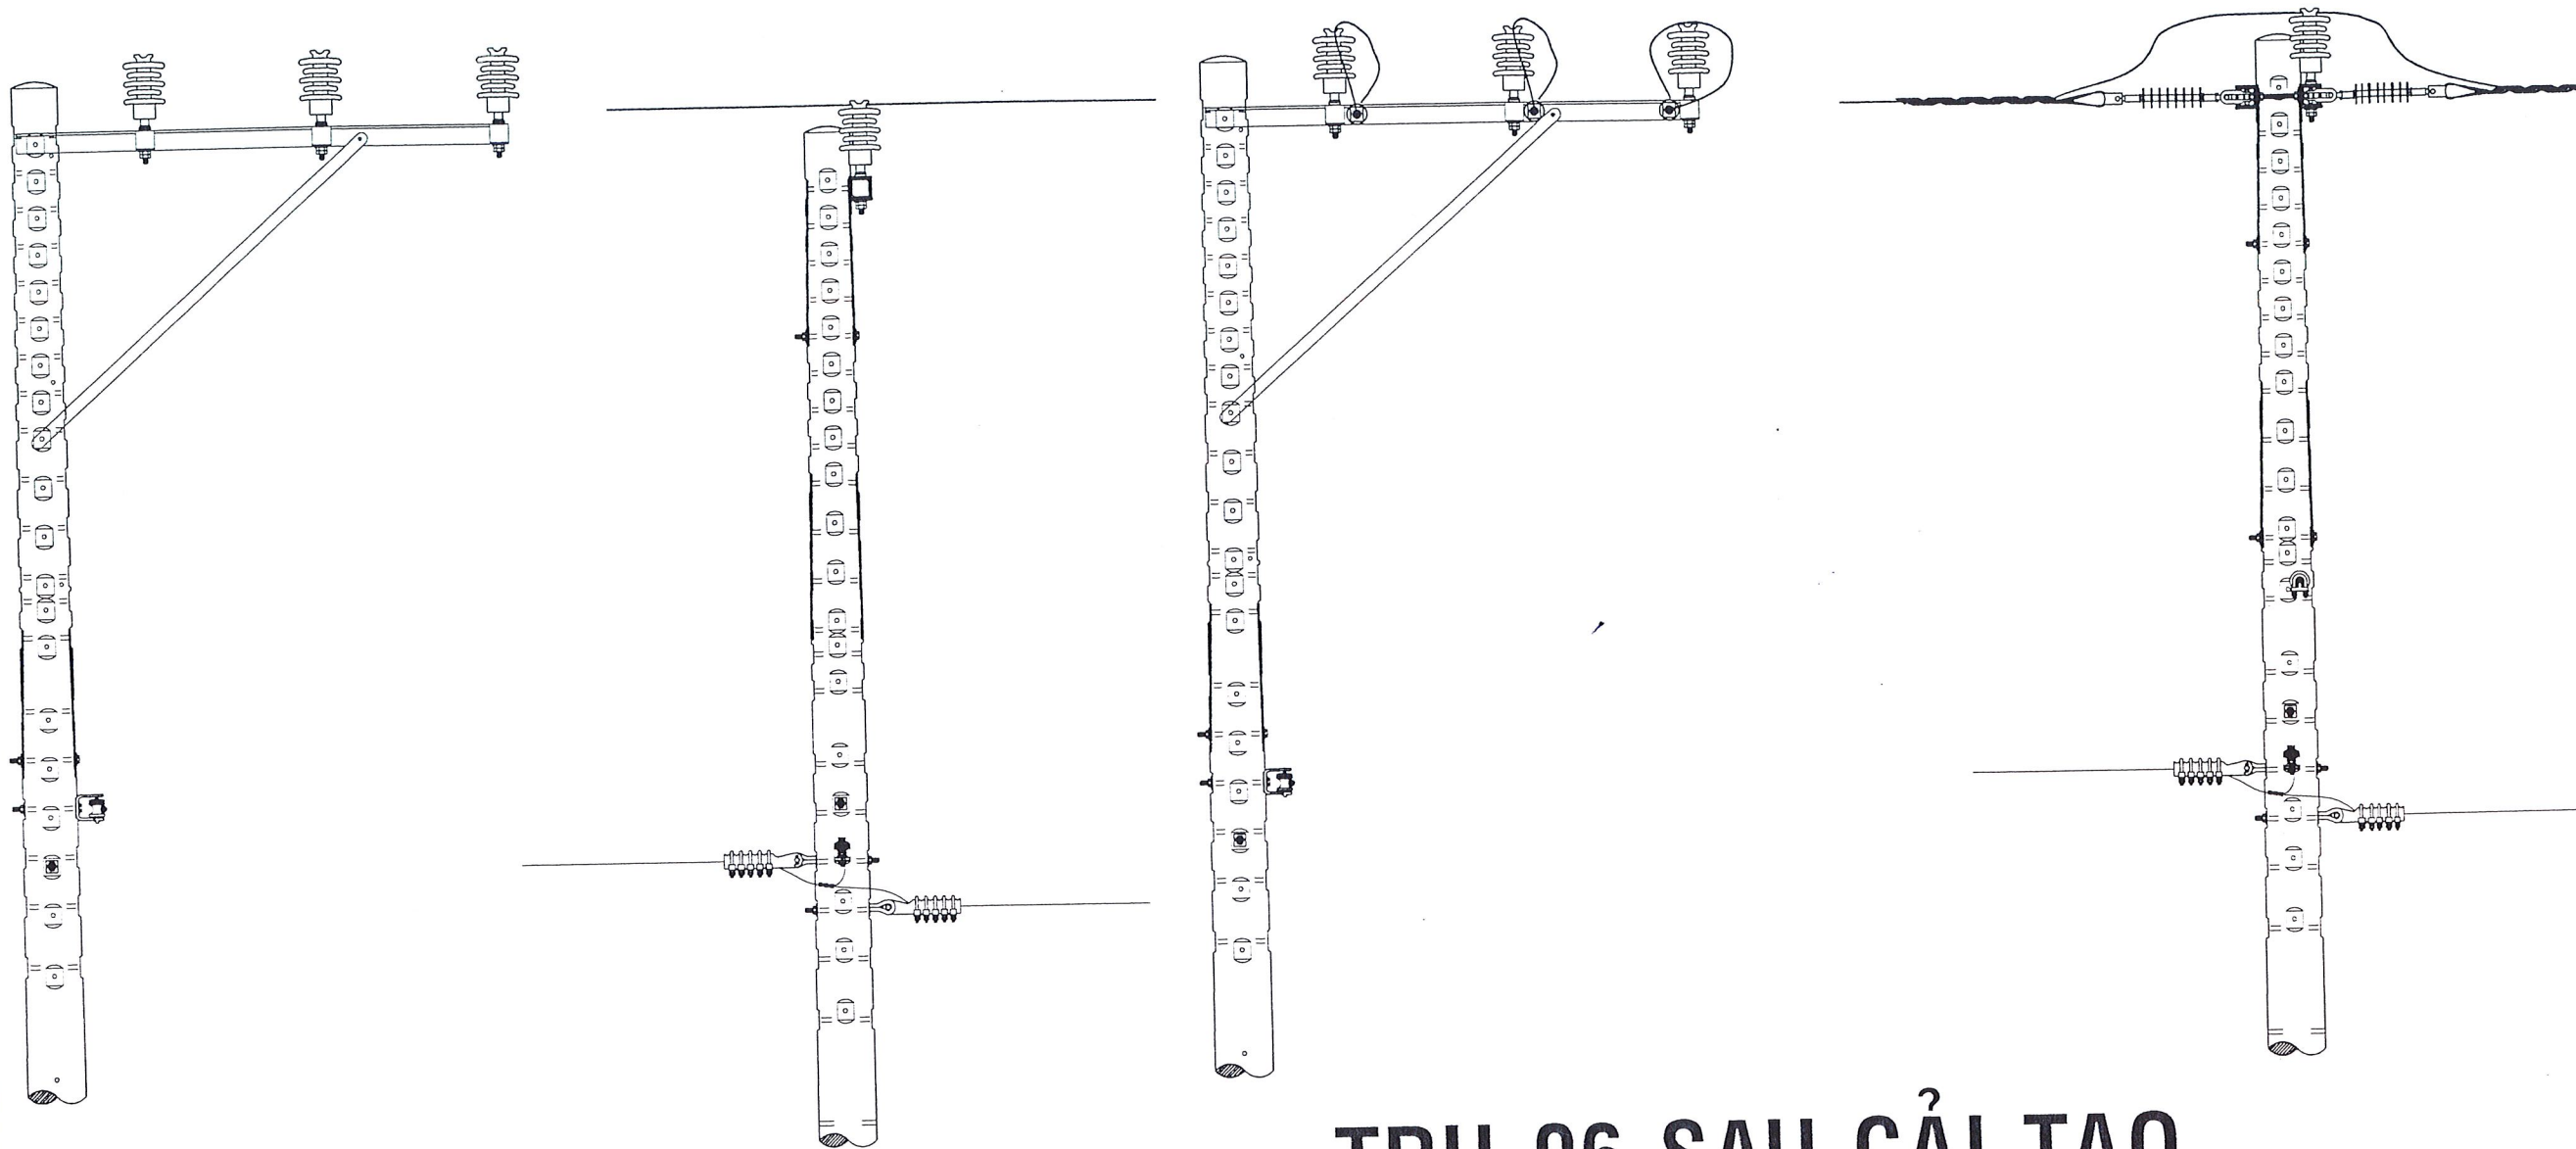

TRỤ 06

TRỤ 06 SAU CẢI TẠO

TỔNG CÔNG TY ĐIỆN LỰC TP HỒ CHÍ MINH CÔNG TY ĐIỆN LỰC THUẬN AN		SỬA CHỮA LỚN 2026 PHƯƠNG ÁN KỸ THUẬT THI CÔNG: "SỬA CHỮA LỚN LƯỚI ĐIỆN NHÁNH RỄ TRUNG THỂ PHƯỜNG ĐI AN, ĐÔNG HÒA, TÂN ĐÔNG HIỆP NĂM 2026"		
	ĐANG HOÀI BÁC	SƠ ĐỒ MẶT BẰNG KHU VỰC NHÁNH RỄ XÓM NGHÈO		
	LAI VĂN HIÊN			
	TRƯƠNG MINH THI	TKKTTCC :	B.V.T.C	SHĐ: /
	HUỶNH VĂN LỘC	THIẾT KẾ:	...../ /2025	CTY DL: TA
	HUỶNH VĂN LỘC	VẼ :