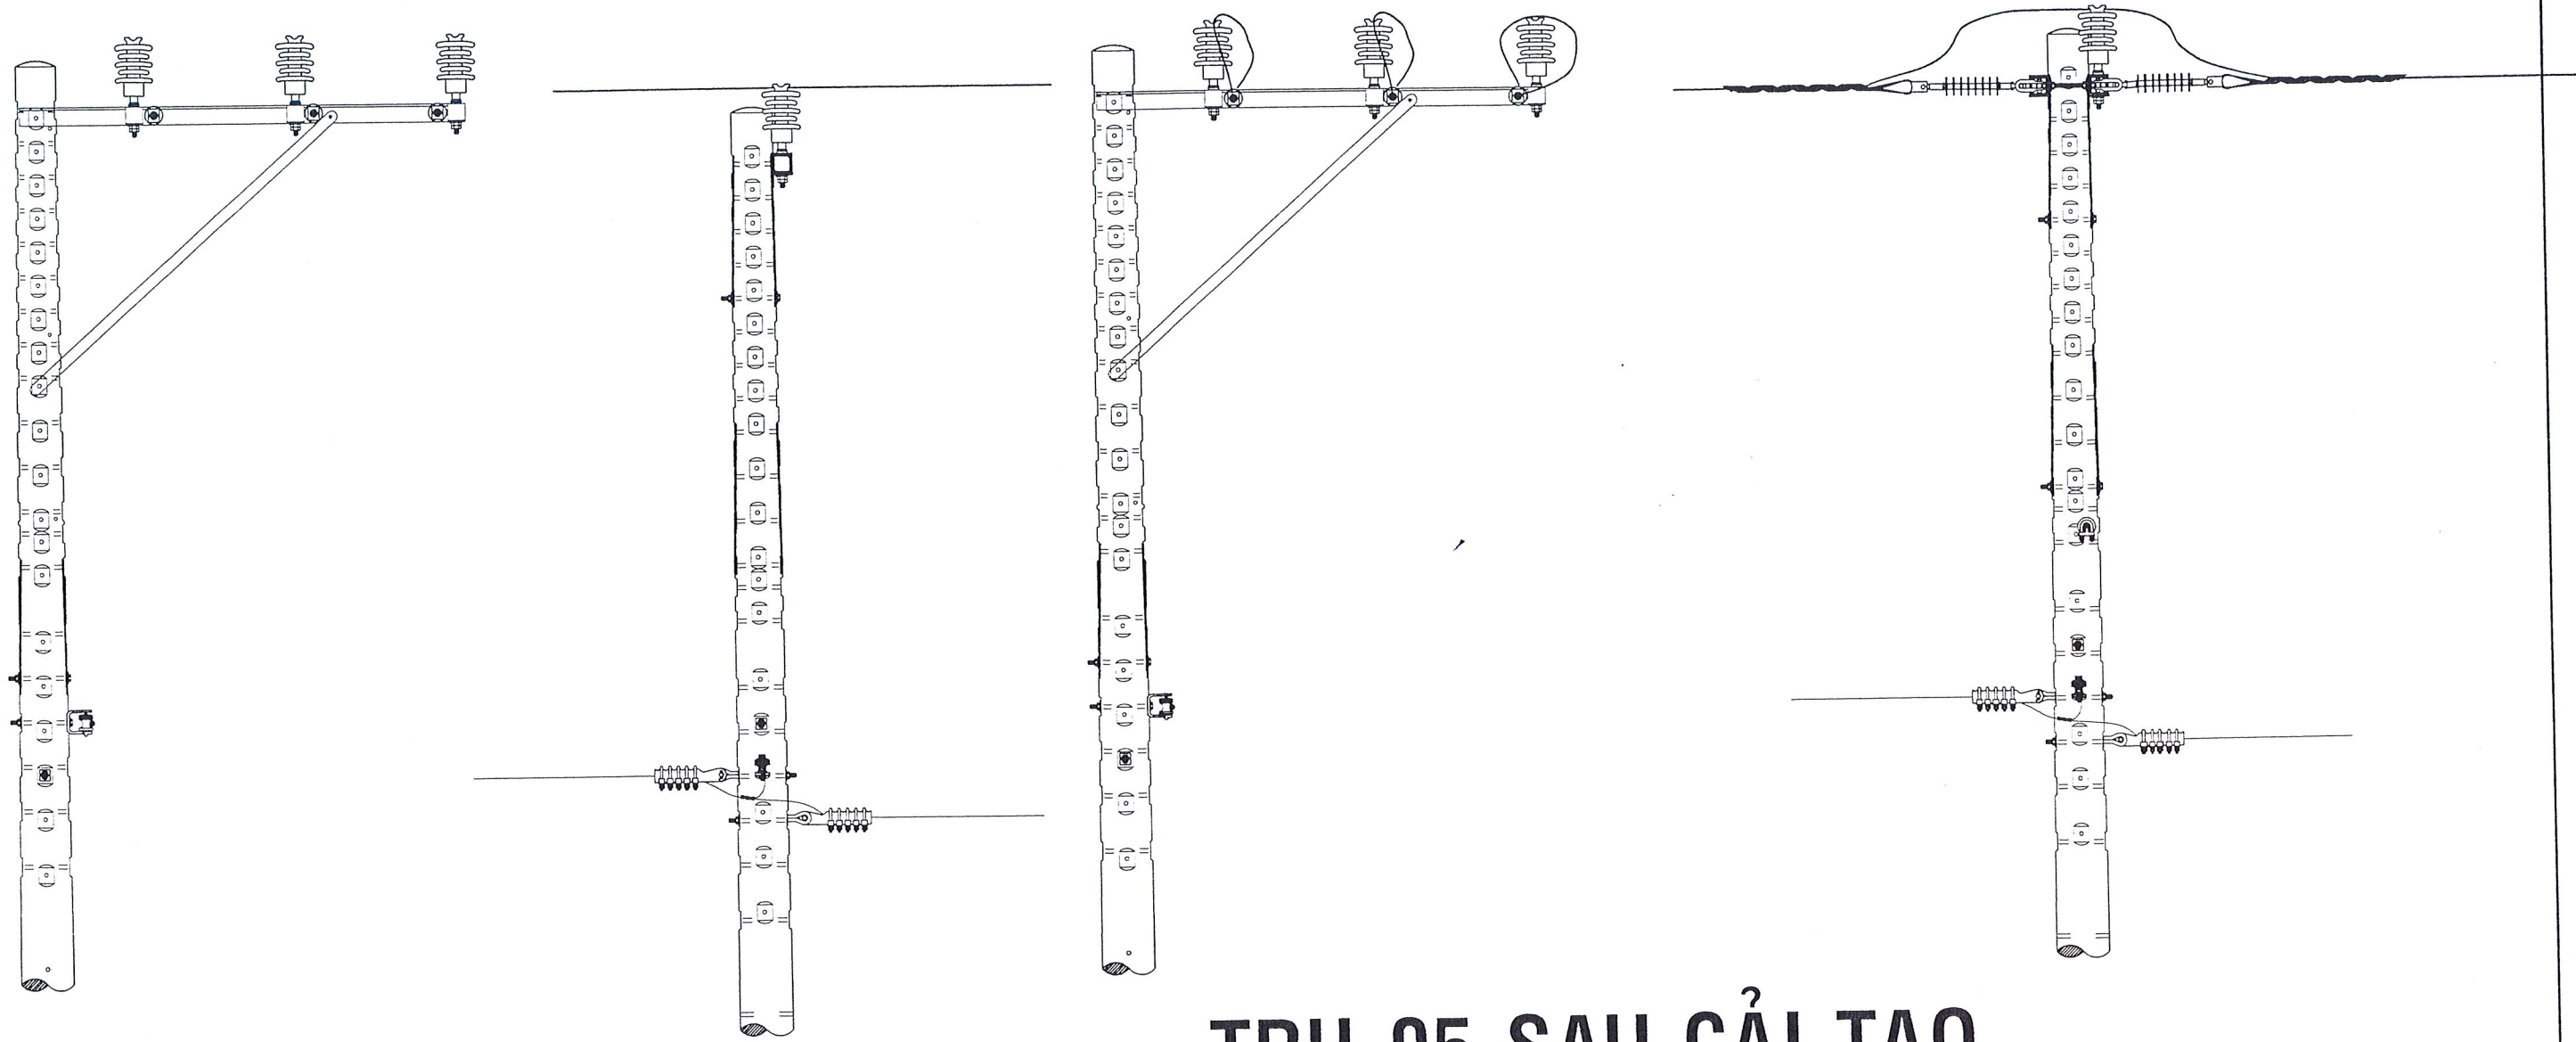

TRỤ 05

TRỤ 05 SAU CẢI TẠO

		SỬA CHỮA LỚN 2026 PHƯƠNG ÁN KỸ THUẬT THI CÔNG: "SỬA CHỮA LỚN LƯỚI ĐIỆN NHÁNH RÊ TRUNG THỂ PHƯỜNG ĐI AN, ĐÔNG HÒA, TÂN ĐỒNG HIỆP NĂM 2026"		
		SƠ ĐỒ MẶT BẰNG KHU VỰC NHÁNH RÊ TT TÀI CHÍNH		
GIÁM ĐỐC T. PHÒNG KT&AT	DẶNG HOÀT BẠC LAI VĂN HIẾN TRƯƠNG MINH THI	TKKTTTC :	B.V.T.C	SHĐ: /
THIẾT KẾ VẼ	HUỲNH VĂN LỘC HUỲNH VĂN LỘC	Tỉ lệ :	.../ /2025	CTY DL: TA