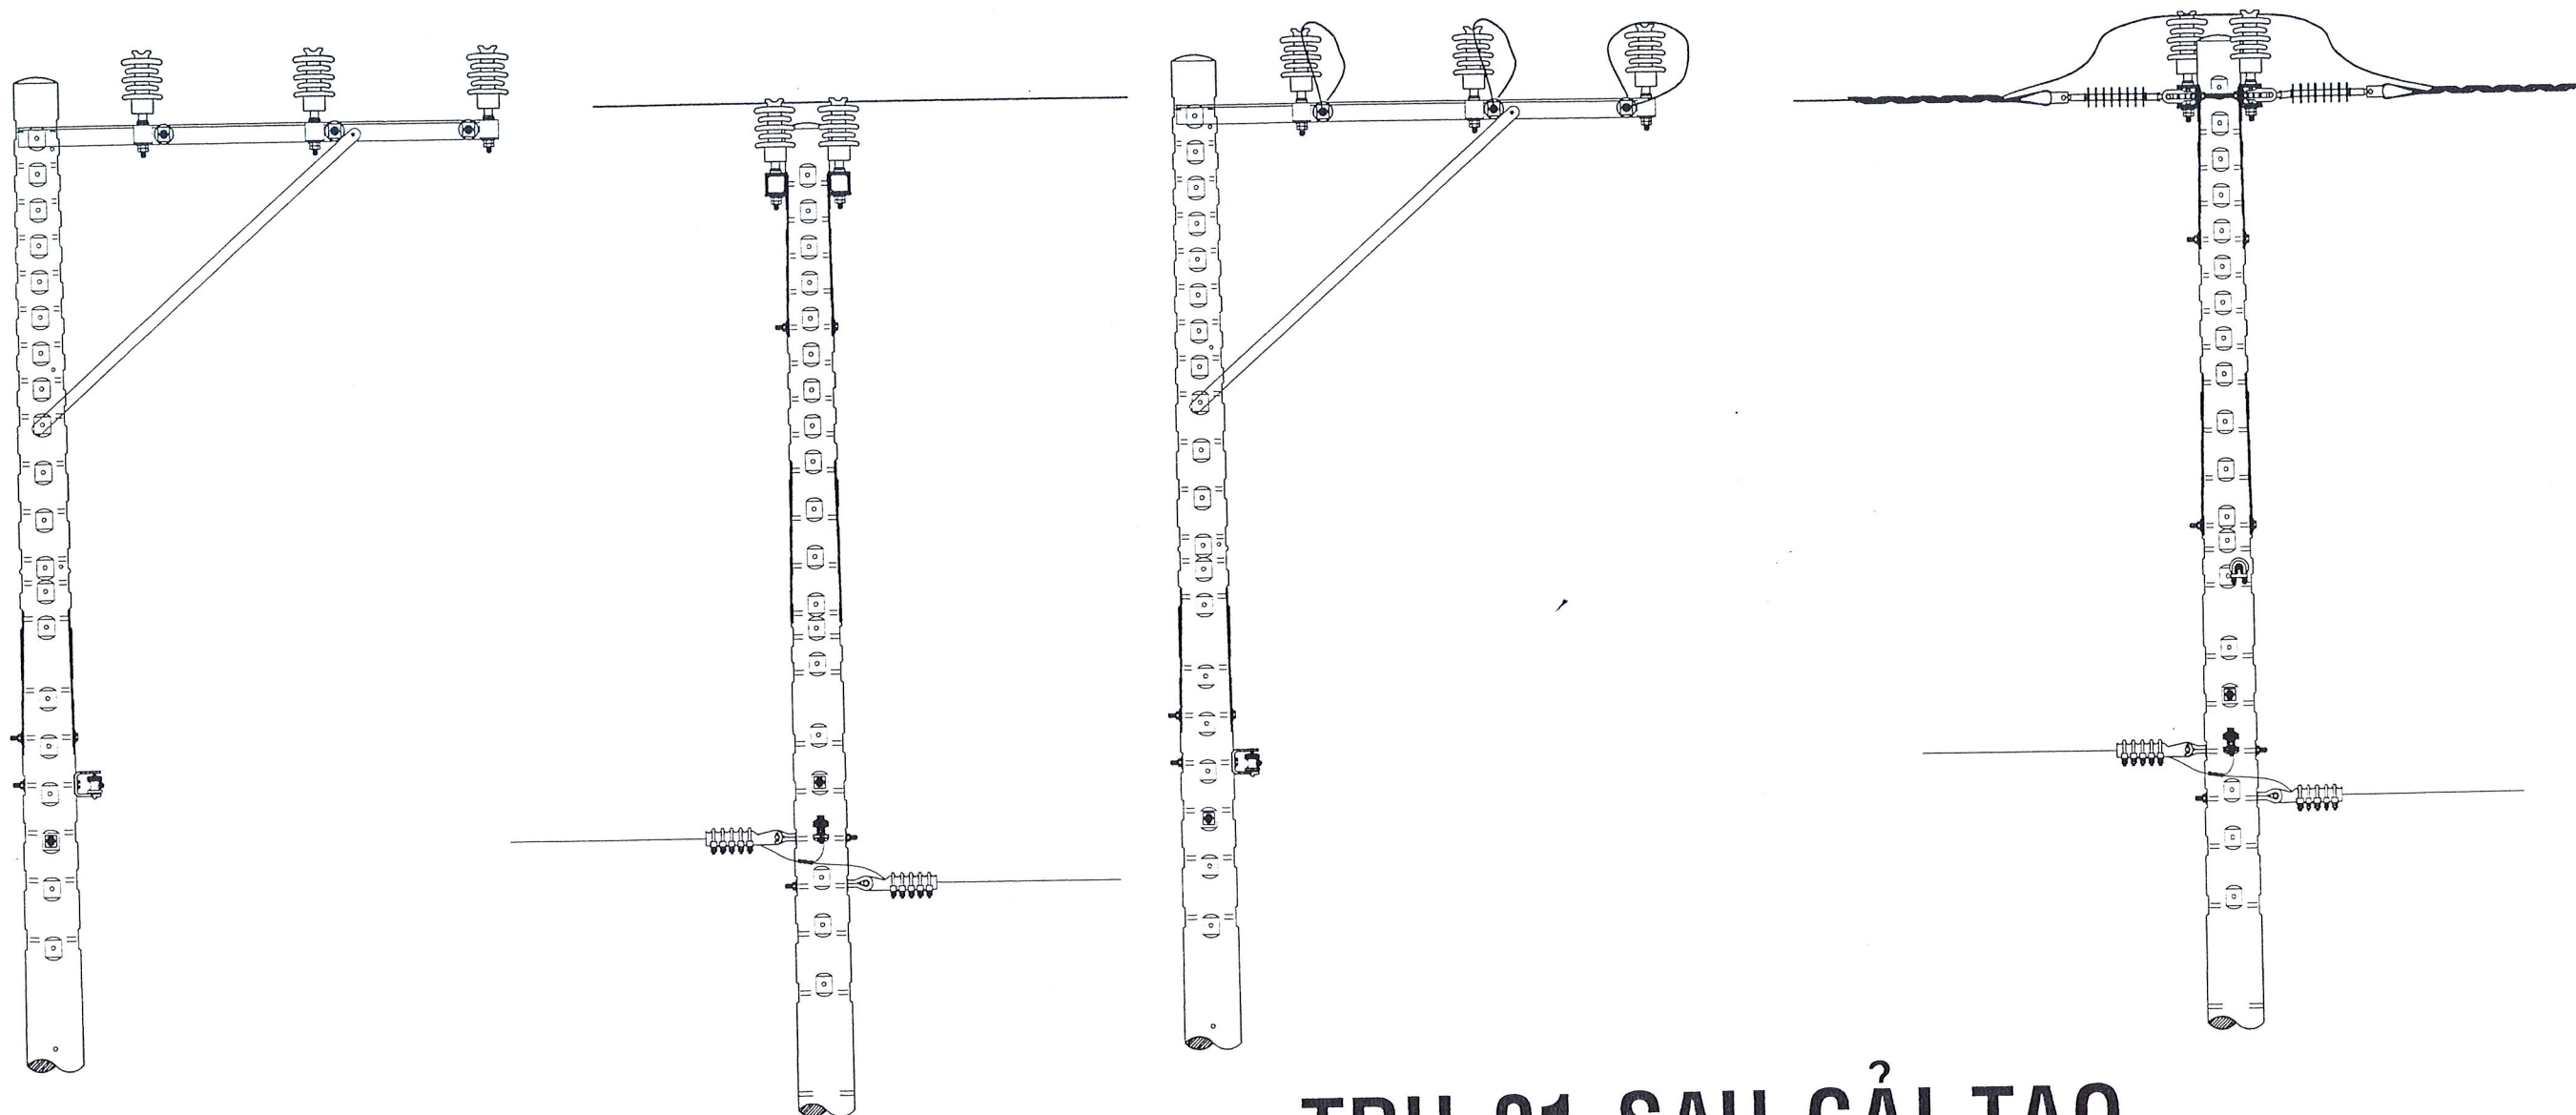

TRỤ 01

TRỤ 01 SAU CẢI TẠO

	TỔNG CÔNG TY ĐIỆN LỰC TP HỒ CHÍ MINH CÔNG TY ĐIỆN LỰC THUẬN AN		SỬA CHỮA LỚN 2026 PHƯƠNG ÁN KỸ THUẬT THI CÔNG: "SỬA CHỮA LỚN LƯỚI ĐIỆN NHÁNH RỄ TRUNG THỂ PHƯỜNG DĨ AN, ĐỒNG HÒA, TÂN ĐÔNG HIỆP NĂM 2026"			
	CHAM ĐOC THUẬN AN PHÒNG KT&AT		SỐ ĐỒ MẶT BẰNG KHU VỰC NHÁNH RỄ TT TÀI CHÍNH			
KIỂM TRA: 0308951119	ĐANG HOÀI BẮC	LẠI VĂN HIỀN	TRƯƠNG MINH THI	TKKTTCC :	B.V.T.C	SHĐ: /
THIẾT KẾ	HUỖNH VĂN LỘC	HUỖNH VĂN LỘC	HUỖNH VĂN LỘC	Tỉ lệ :	.../ /2025	CTY DL: TA
VẼ	HUỖNH VĂN LỘC	HUỖNH VĂN LỘC	HUỖNH VĂN LỘC	Tỉ lệ :	.../ /2025	CTY DL: TA