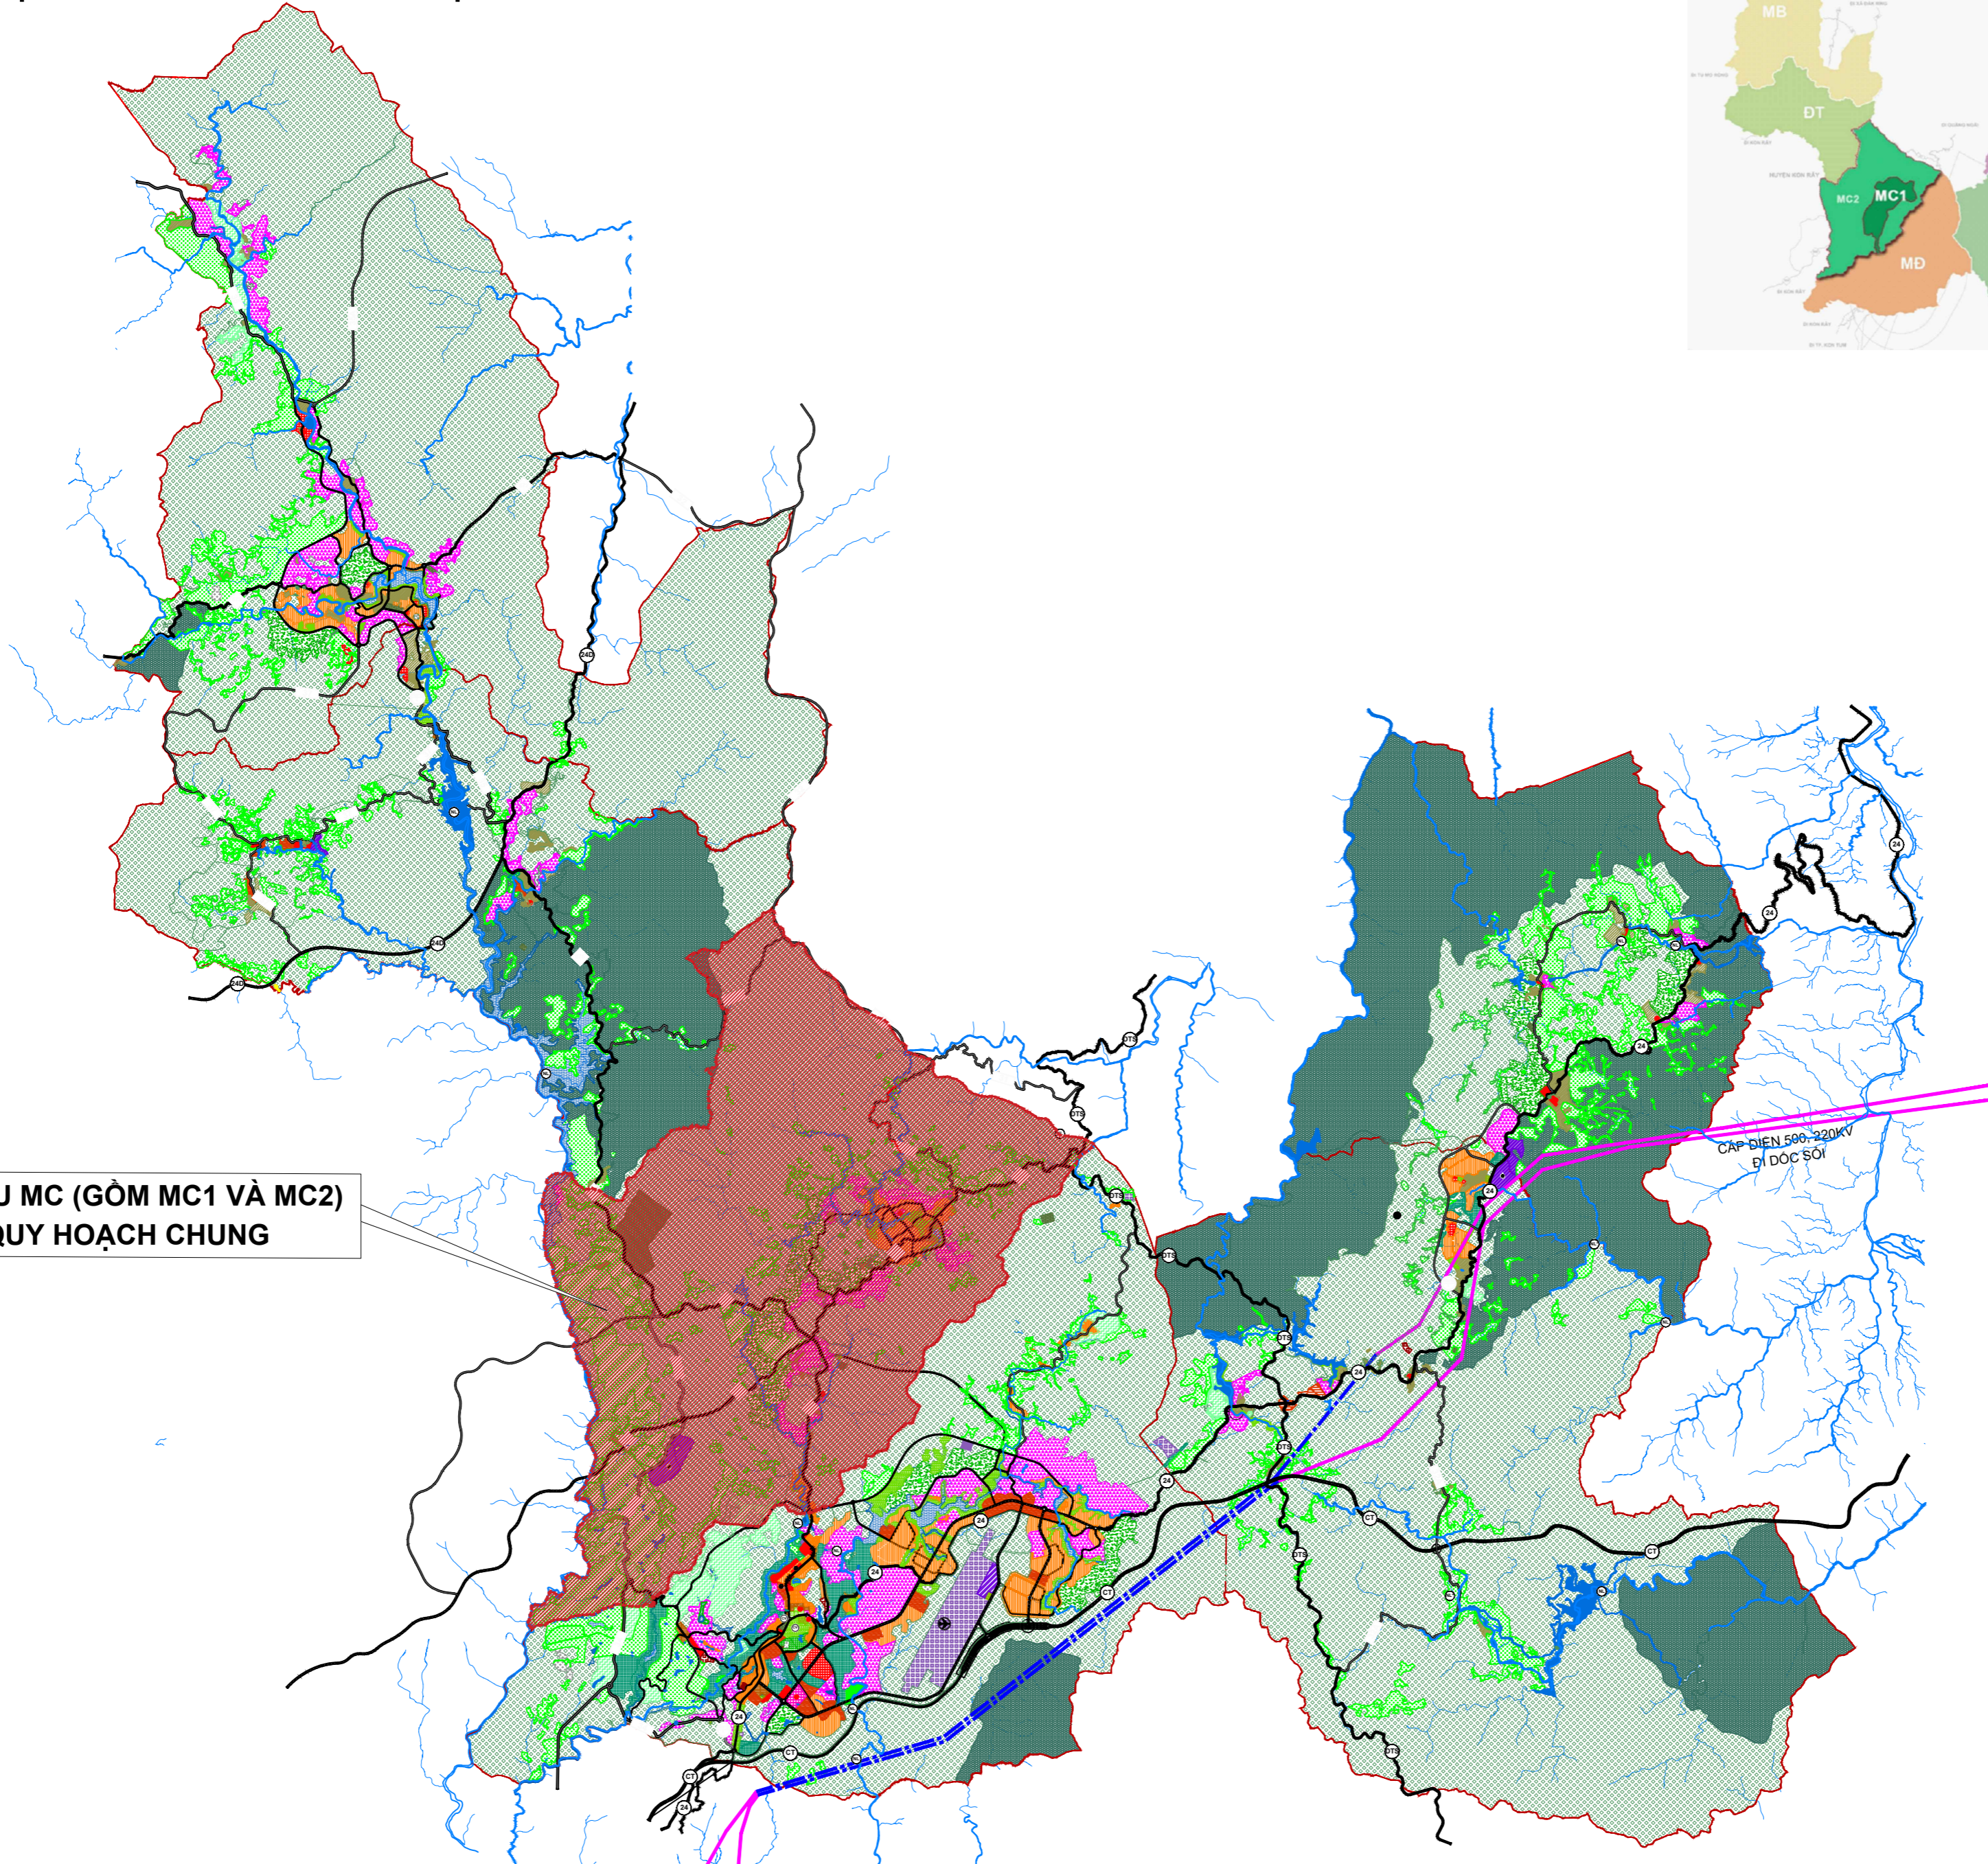

**SƠ ĐỒ VỊ TRÍ KHU VỰC LẬP QUY HOẠCH
TRONG QUY HOẠCH CHUNG KHU DU LỊCH MĂNG ĐEN ĐẾN NĂM 2045**

VỊ TRÍ PHẦN KHU MC (GỒM MC1 VÀ MC2)
TRONG ĐỒ ÁN QUY HOẠCH CHUNG