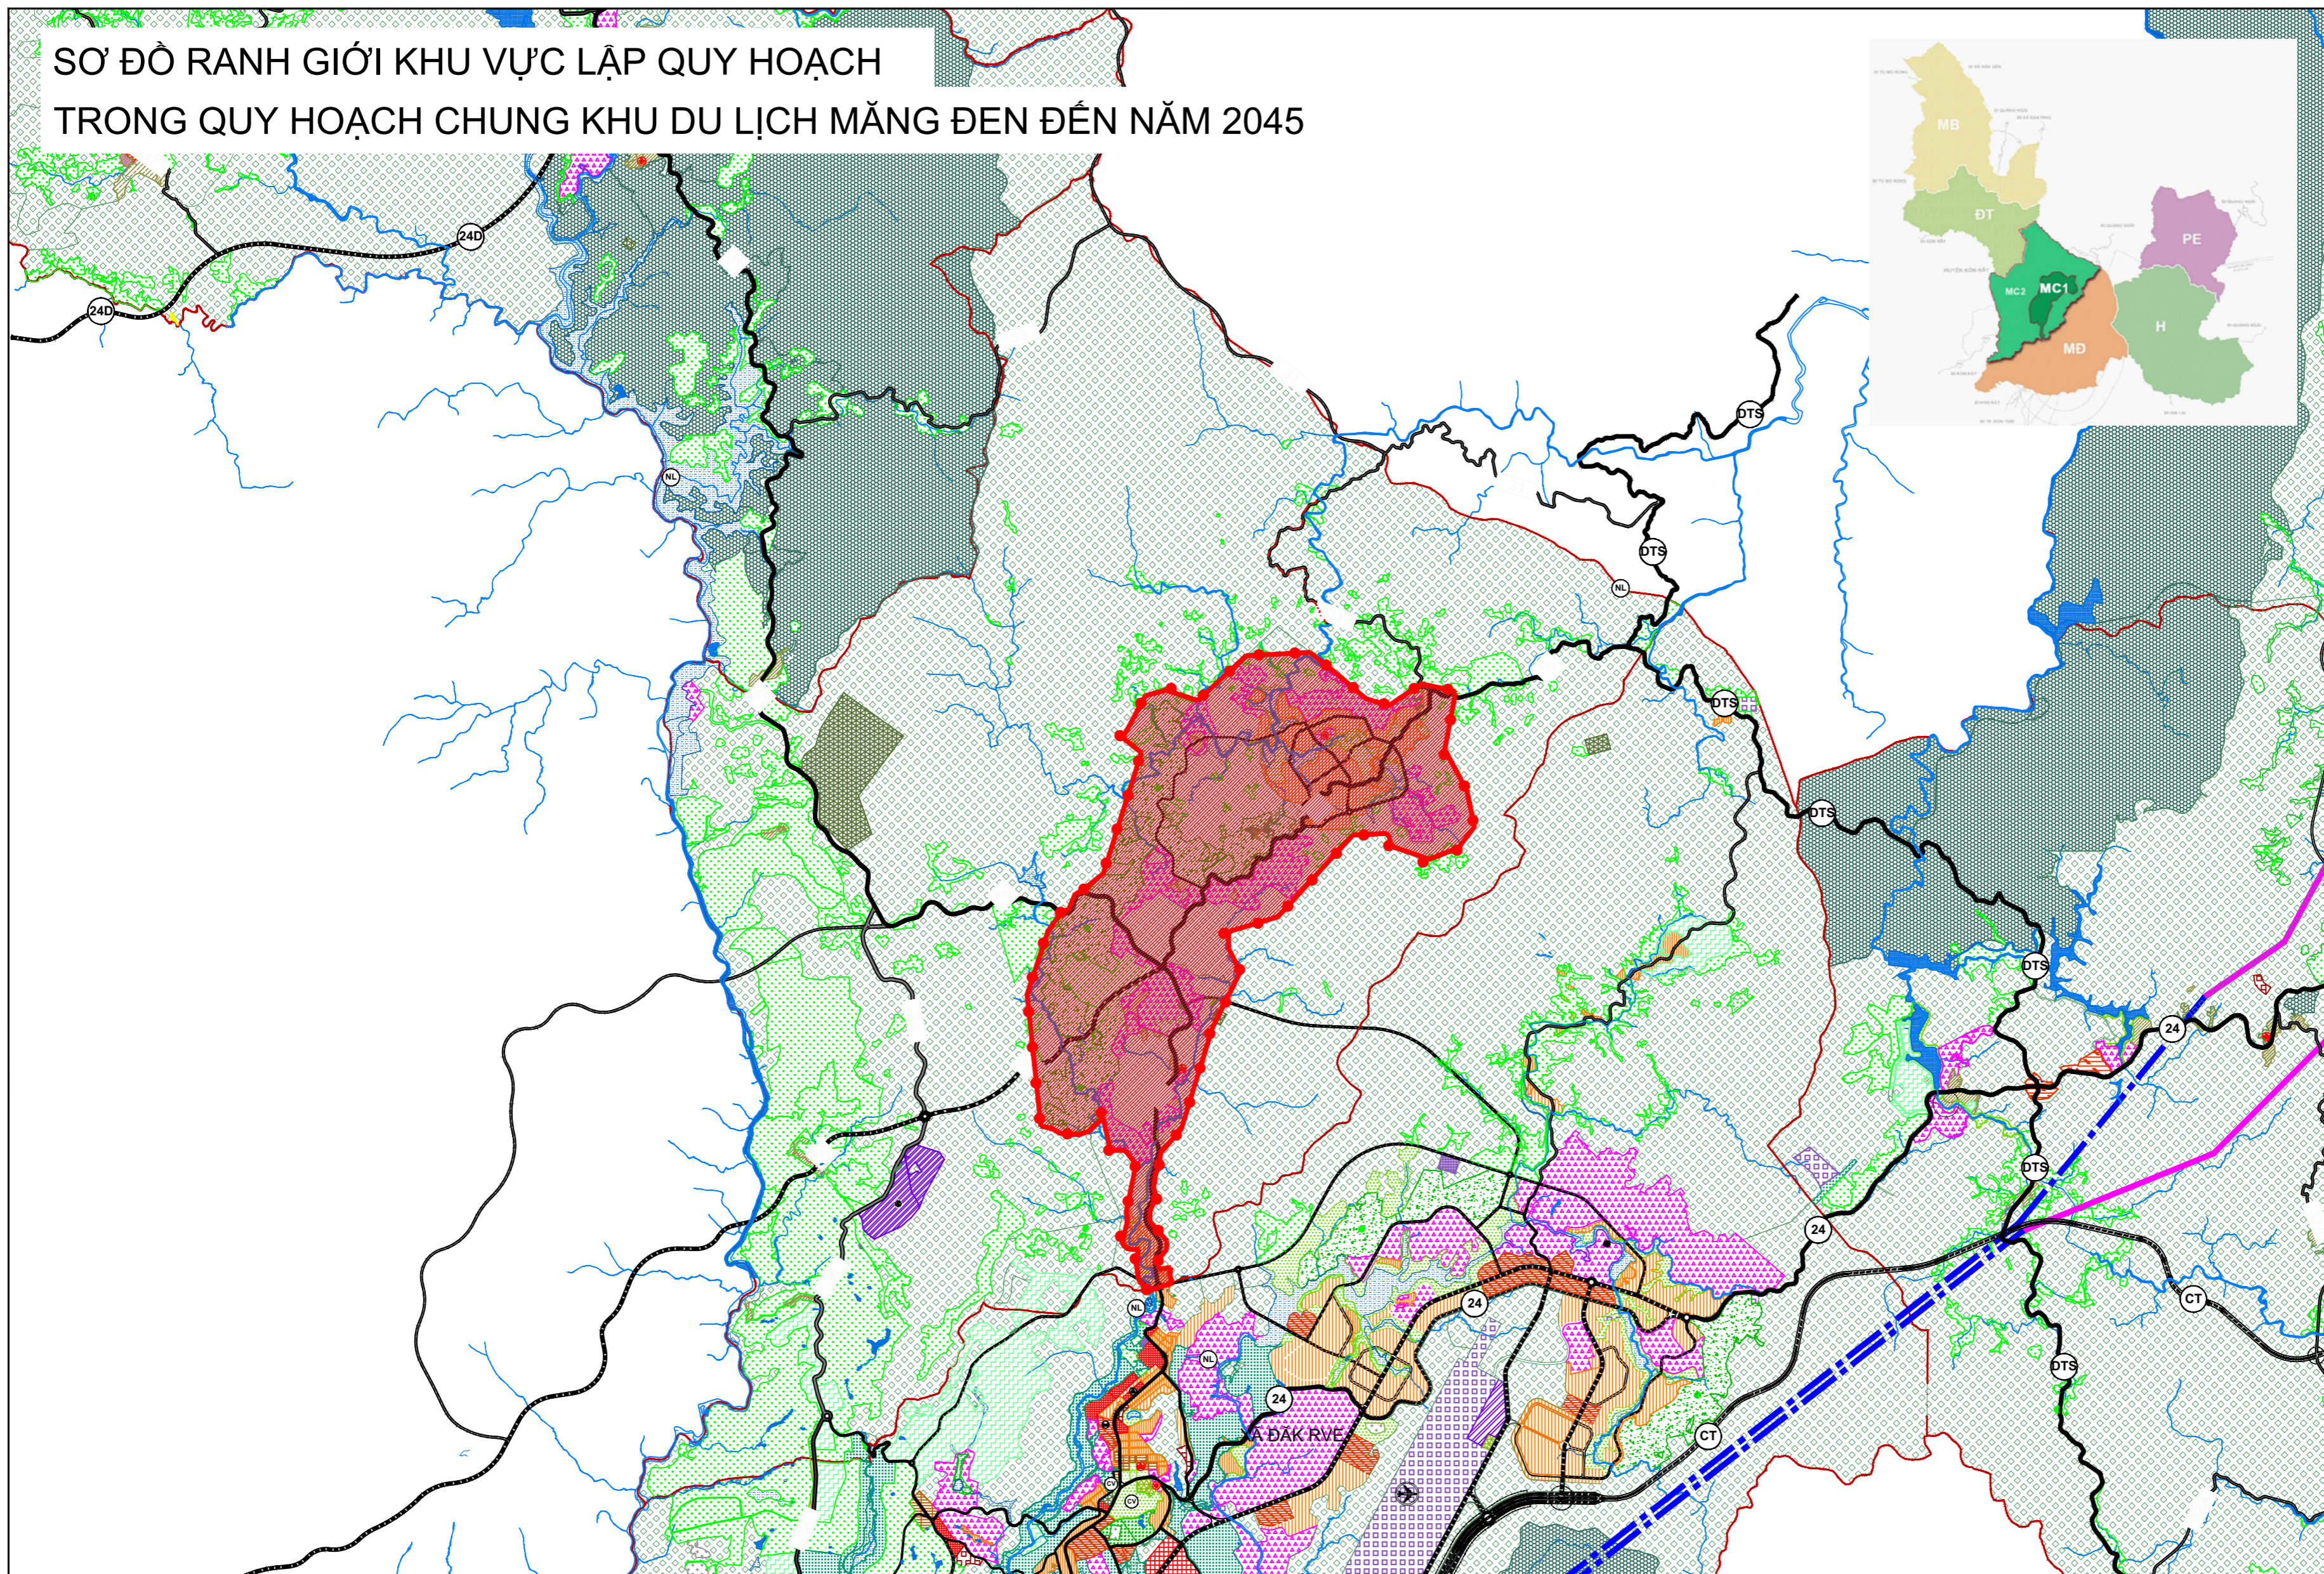

**SƠ ĐỒ RANH GIỚI KHU VỰC LẬP QUY HOẠCH
TRONG QUY HOẠCH CHUNG KHU DU LỊCH MĂNG ĐEN ĐẾN NĂM 2045**

PHẠM VI RANH GIỚI KHU VỰC NGHIÊN CỨU LẬP QUY HOẠCH
TOÀN BỘ PHẦN KHU MC1 (DIỆN TÍCH 2.257HA)

PHẠM VI RANH GIỚI XÂY DỰNG CÁC KHU CHỨC NĂNG

PHẠM VI RANH GIỚI KHU VỰC NGHIÊN CỨU LẬP QUY HOẠCH LÀ TOÀN BỘ PHẦN KHU MC1 DIỆN TÍCH 2.257HA, TRONG ĐÓ DIỆN TÍCH LẬP QUY HOẠCH XÂY DỰNG CÁC KHU CHỨC NĂNG KHOẢNG 1.255 HA

RANH GIỚI ĐƯỢC XÁC ĐỊNH NHƯ SAU:

- PHÍA ĐÔNG GIÁP: PHẦN KHU MC2;
- PHÍA TÂY GIÁP: PHẦN KHU MC2;
- PHÍA NAM GIÁP: PHẦN KHU MD2;
- PHÍA BẮC GIÁP: PHẦN KHU MC2.