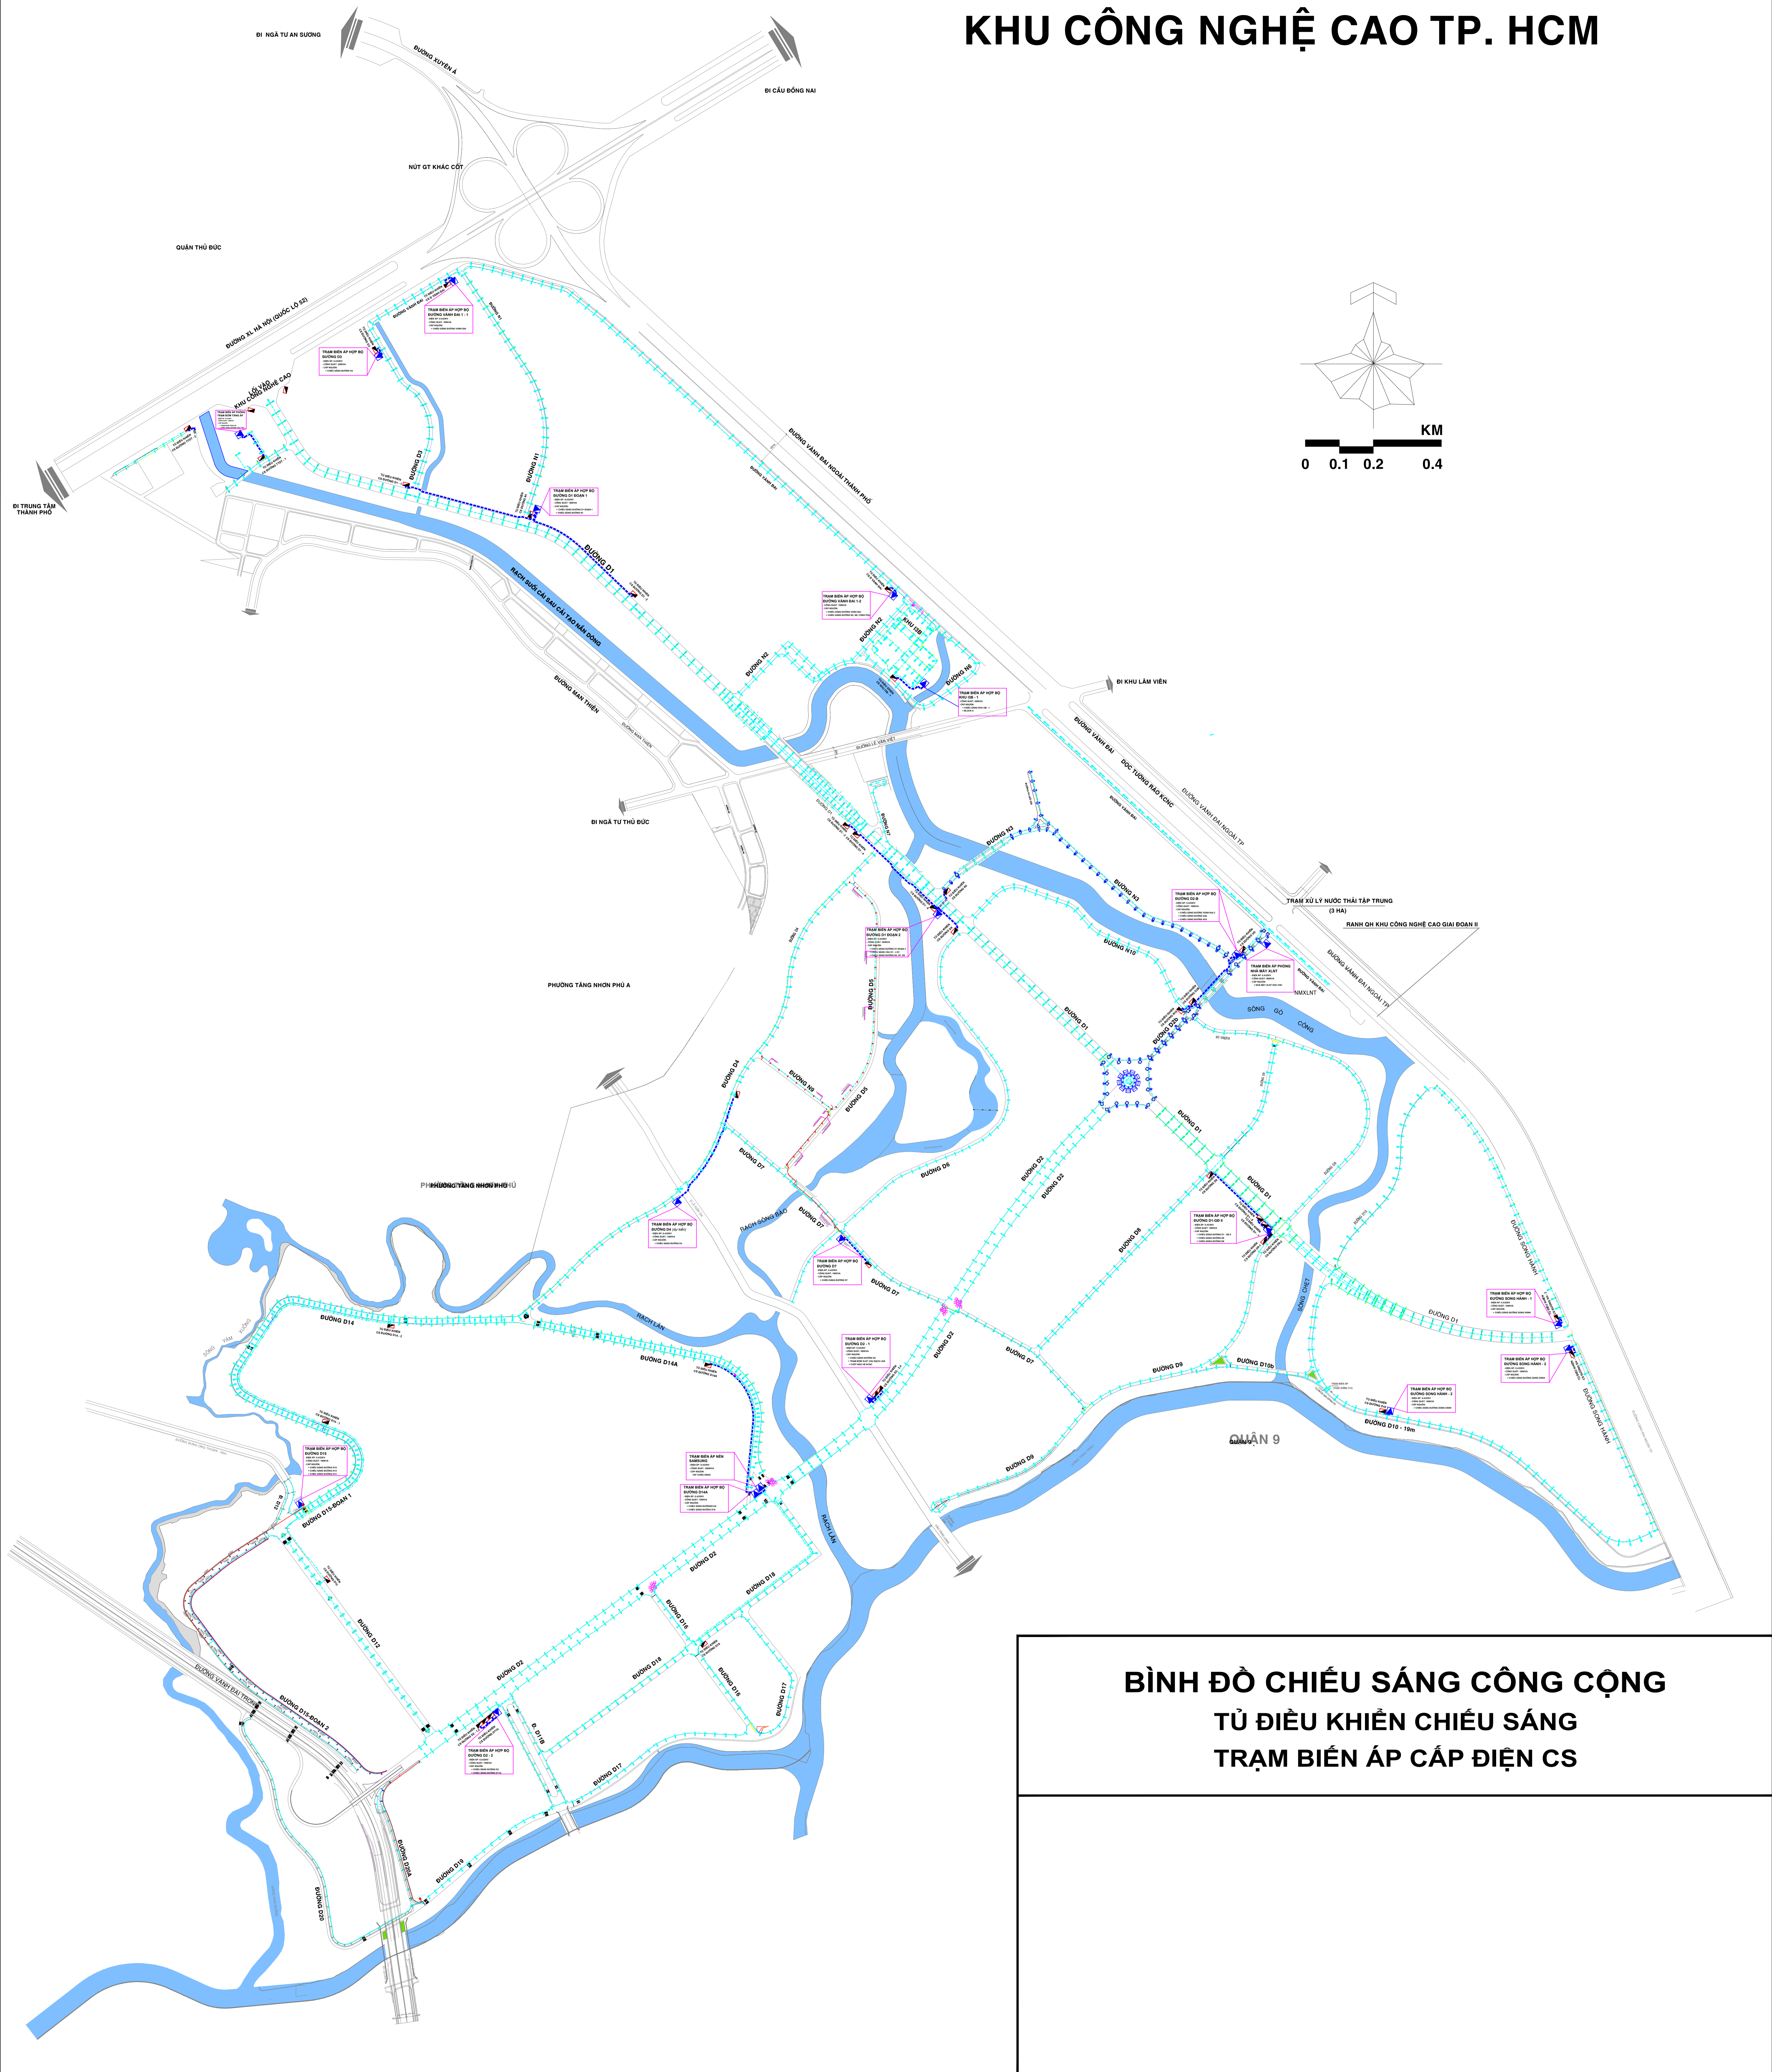

# KHU CÔNG NGHỆ CAO TP. HCM

**BÌNH ĐỒ CHIẾU SÁNG CÔNG CỘNG**  
**TỪ ĐIỀU KHIỂN CHIẾU SÁNG**  
**TRẠM BIẾN ÁP CẤP ĐIỆN CS**