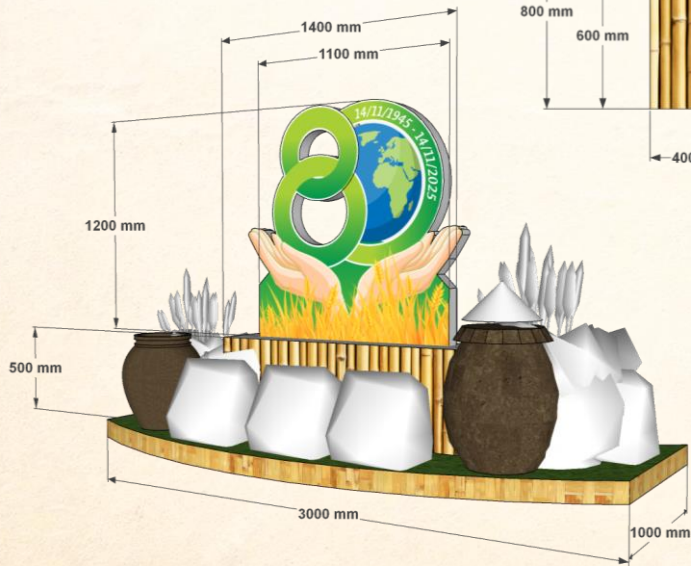

GIẢI ĐOẠN THỰC HIỆN
HỒ SƠ THIẾT KẾ THI CÔNG

TÊN BẢN VẼ

TỶ LỆ

HỢP ĐỒNG SỐ

NGÀY/2025

KÝ HIỆU
BV:

KHÔNG GIAN TRIỂN LÃM VÀ GIỚI THIỆU SẢN PHẨM OCOP

Bức hình bậc thang 3 tầng (kt: 2,4m x 1m x 0,9m; diện tích mặt mỗi tầng 2,4m x 0,3m; chất liệu gỗ sơn bả dán để can)

Hệ bức 3 tầng trưng bày sản phẩm (KT: Bức giữa 0,6m x 0,6m x 0,8m; Bức 2 bên: 0,4m x 0,4m x 0,6m x 2 cái; chất liệu gỗ sơn bả dán để can)

Biểu tượng 80 năm ngành nông nghiệp

Biển hộp mica (02 mặt) Biểu tượng 80 năm KT: 1,2m x 1,1m x 0,1m cắt tạo hình, có đèn Bức kê Biển hộp Biểu tượng 80 Năm (kt: 1,4m x 0,5m x 0,3m chất liệu gỗ, sơn bả dán để can giả tre)