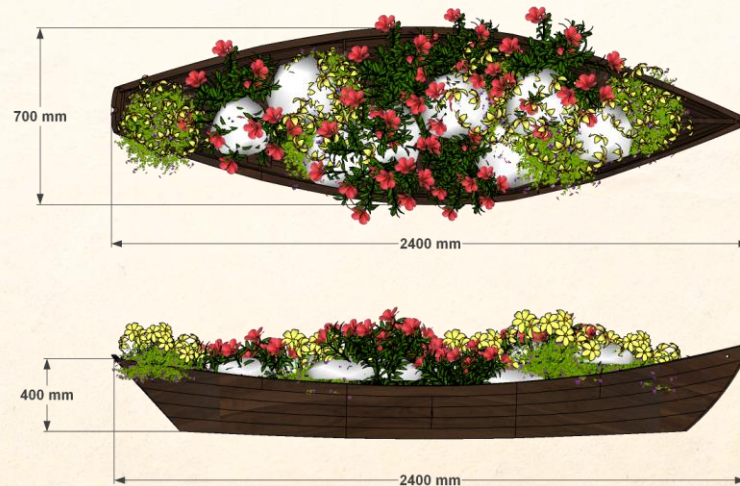

CHỦ ĐẦU TƯ
TRUNG TÂM XÚC TIẾN
THƯƠNG MẠI NÔNG NGHIỆP

HẠNG MỤC THIẾT KẾ
KHÔNG GIAN
TRẢI NGHIỆM ẤM THỰC
VĂN HÓA LÀNG NGHỀ VIỆT

ĐỊA ĐIỂM
489 ĐƯỜNG HOÀNG QUỐC VIỆT,
PHƯỜNG NGHĨA ĐỘ,
THÀNH PHỐ HÀ NỘI

ĐƠN VỊ THIẾT KẾ
.....

GIAI ĐOẠN THỰC HIỆN
HỒ SƠ THIẾT KẾ THI CÔNG

TÊN BẢN VẼ

TỶ LỆ

HỢP ĐỒNG SỐ

NGÀY ...../2025

KÝ HIỆU
BV: