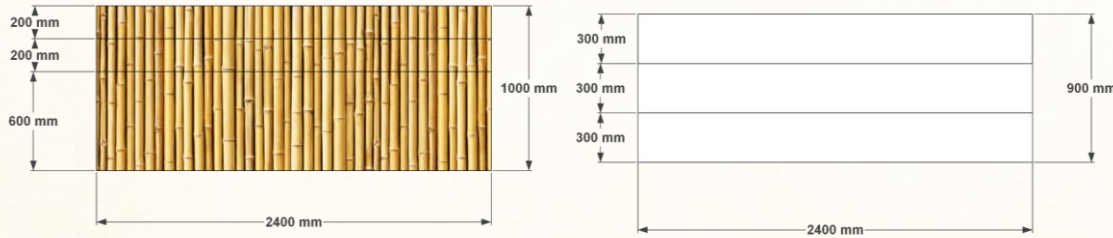

GIẢI ĐOẠN THỰC HIỆN
HỒ SƠ THIẾT KẾ THI CÔNG

TÊN BẢN VẼ

TỶ LỆ

HỢP ĐỒNG SỐ

NGÀY/2025

KÝ HIỆU
BV:

KHÔNG GIAN TRIỂN LÃM VÀ GIỚI THIỆU SẢN PHẨM OCOP

Bức hình bậc thang 3 tầng (kt: 2,4m x 1m x 0,9m; diện tích mặt mỗi tầng 2,4m x 0,3m; chất liệu gỗ sơn bả dán để can)

Hệ bức 3 tầng trưng bày sản phẩm (KT: Bức giữa 0,6m x 0,6m x 0,8m; Bức 2 bên: 0,4m x 0,4m x 0,6m x 2 cái; chất liệu gỗ sơn bả dán để can)

Biểu tượng 80 năm ngành nông nghiệp

Biển hộp mica (02 mặt) Biểu tượng 80 năm KT: 1,2m x 1,1m x 0,1m cắt tạo hình, có đèn Bức kê Biển hộp Biểu tượng 80 Năm (kt: 1,4m x 0,5m x 0,3m chất liệu gỗ, sơn bả dán để can giả tre)