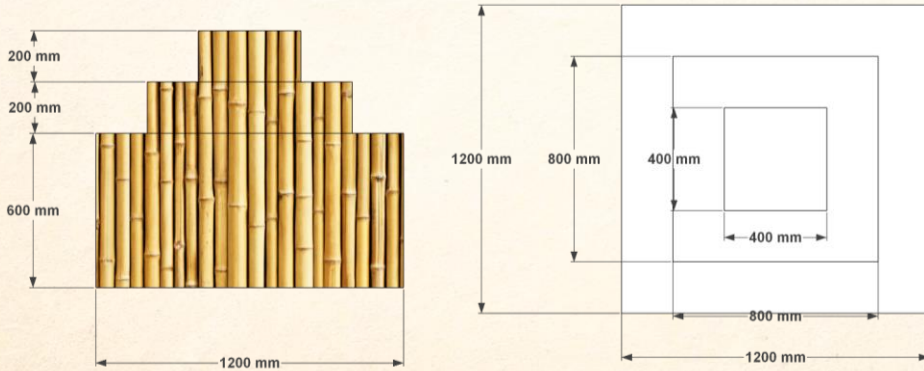

Bục 2 tầng hình vuông (Kt: tầng1: 1,2m x 1,2m x 0,6m; tầng2: 0,8m x 0,8m x 0,2m; tầng3: 0,4m x 0,4m x 0,2m; khung sắt 20 x20 ốp gỗ sơn bả dán đế can)

CHỦ ĐẦU TƯ
TRUNG TÂM XÚC TIẾN
THƯƠNG MẠI NÔNG NGHIỆP

HẠNG MỤC THIẾT KẾ
KHÔNG GIAN
TRẢI NGHIỆM ẨM THỰC
VĂN HÓA LÀNG NGHỀ VIỆT

ĐỊA ĐIỂM
489 ĐƯỜNG HOÀNG QUỐC VIỆT,
PHƯỜNG NGHĨA ĐỘ,
THÀNH PHỐ HÀ NỘI

ĐƠN VỊ THIẾT KẾ
.....

GIẢI ĐOẠN THỰC HIỆN
HỒ SƠ THIẾT KẾ THI CÔNG

TÊN BẢN VẼ

TỶ LỆ

HỢP ĐỒNG SỐ

NGÀY ...../2025

KÝ HIỆU
BV: