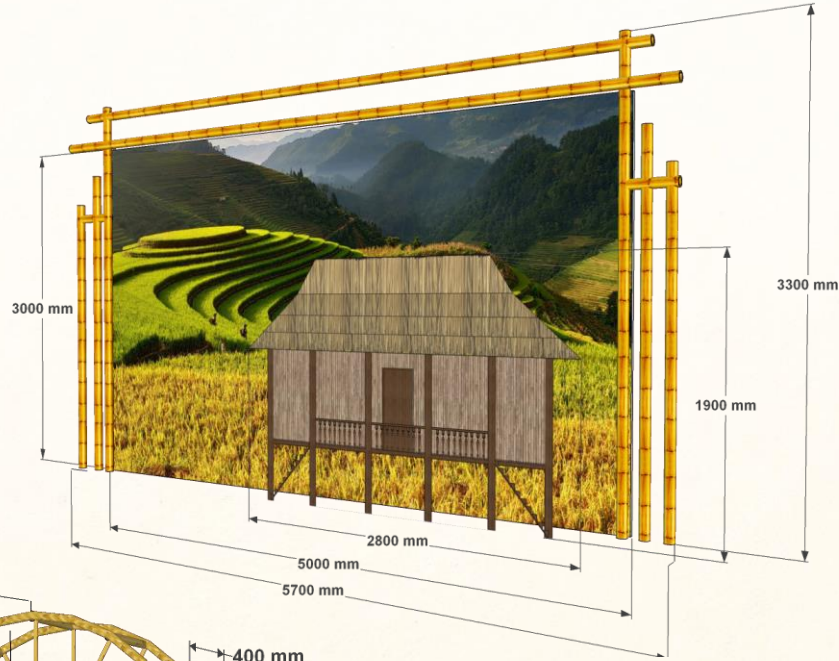

TIỂU CẢNH VÙNG TÂY BẮC

Backdrop 5m x 3m khung sắt
căng bạt hiflex in ảnh ruộng lúa
bậc thang (2 mặt), khung ốp tre
trang trí
Nhà sàn fomex dán decal
KT: 2.8 x 1.9m, có khung chân sắt

Guồng nước đường
kính 2m, chiều cao
cả đế 2.5m