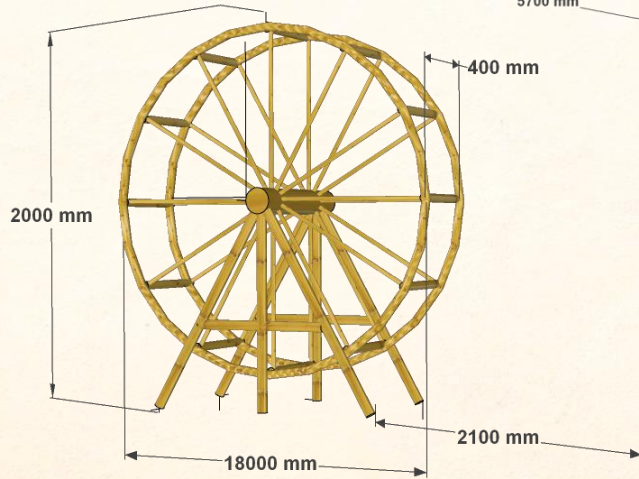

TIỂU CẢNH VÙNG TÂY BẮC

Backdrop 5m x 3m khung sắt
căng bạt hiflex in ảnh ruộng lúa
bậc thang (2 mặt), khung ốp tre
trang trí
Nhà sàn fomex dán decal
KT: 2.8 x 1.9m, có khung chân sắt

Guồng nước đường
kính 2m, chiều cao
cả đế 2.5m