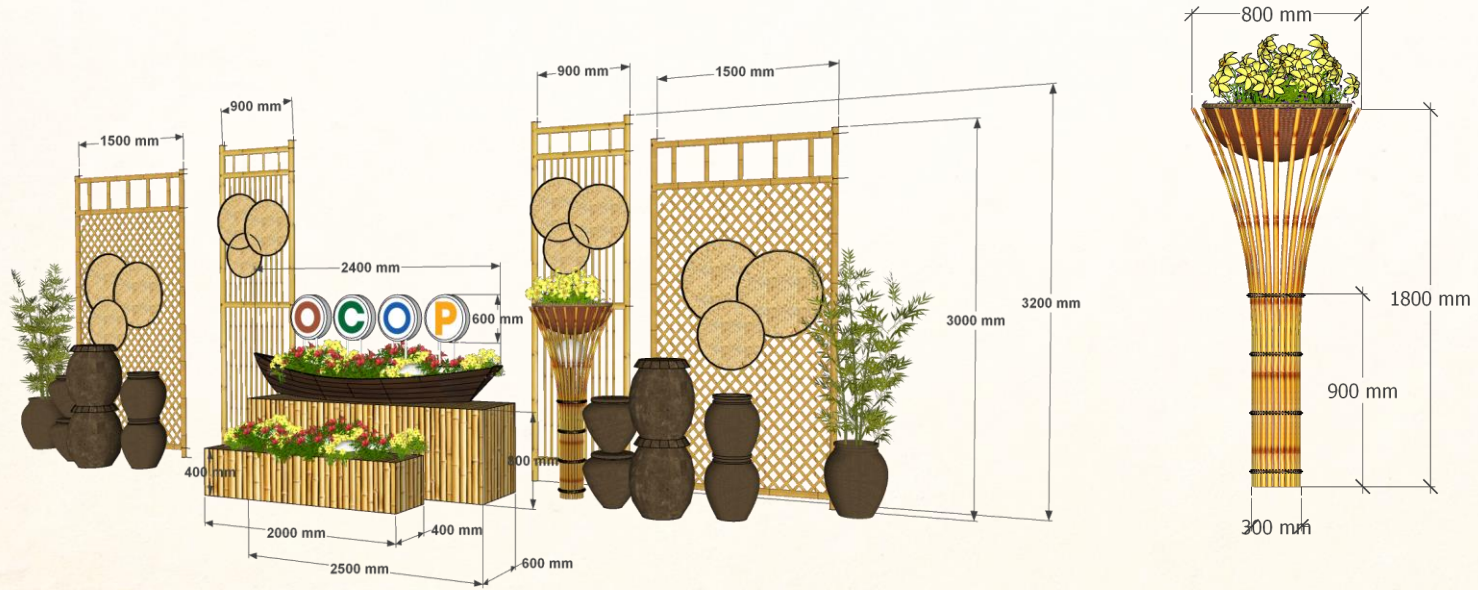

KHÔNG GIAN TRIỂN LÃM VÀ GIỚI THIỆU SẢN PHẨM OCOP

Bộ Logo chữ OCOP KT: 0,5m x 2m x 0,08m x2 mặt ; chất liệu Hộp mica hình tròn, có đèn

Thuyền gỗ 2,4m x 0,6m; có đèn, hoa trang trí theo thiết kế

Bục kê thuyền Logo chữ OCOP (Kt: 2,5m x 0,6 x 0,8m, chất liệu gỗ sơn bả dán đế can)

Bục hoa trang trí (2m x 0,4m x 0,4m chất liệu gỗ sơn bả dán đế can, có hoa trang trí)

Trụ hoa trang trí chất liệu tre (KT: D chân 0,3m; D miệng 0,8m; cao 1,8m bên trên kê rổ tre hoa D = 0,8m)

Vách tre trang trí (KT: 1,5m x 3m x 2 cái) trên gắn mẹt tre

Vách tre trang trí (KT: 0,9m x 3,2m x 2cái) trên gắn mẹt tre