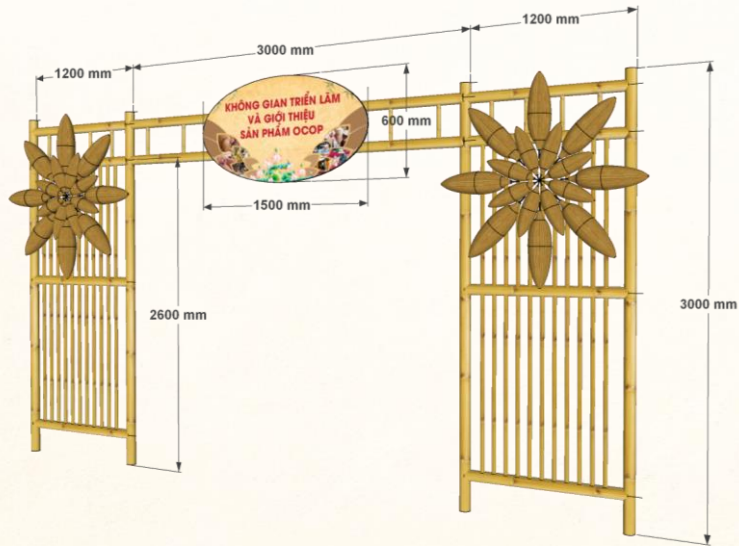

Bục 3 tầng kết hợp đèn trang trí (Bục chất liệu khung sắt ốp gỗ sơn bà dán đế can:
 tầng1: D = 3m, cao 0,6m;
 tầng2 D = 2m cao 0,3m;
 tầng3: D = 1m, cao 0,3m; trụ đèn cao 3,2m; chính giữa là trụ tre thật gắn đèn lồng)

ĐƠN VỊ THIẾT KẾ

GIAI ĐOẠN THỰC HIỆN
 HỒ SƠ THIẾT KẾ THI CÔNG

TÊN BẢN VẼ

TỶ LỆ	HỢP ĐỒNG SỐ
-------	-------------

NGÀY/2025

KÝ HIỆU
 BV:

KHÔNG GIAN TRIỂN LÃM VÀ GIỚI THIỆU SẢN PHẨM OCOP

Cổng trang trí 2 bên (kt: 5,4m x 3m x 2 cổng; chất liệu tre, trang trí đèn hoa đóm, có biển tên hình ô van kt: 1,6m x 0,6m, fomex dán đế can

Bục gắn đèn tre trang trí (kt: 3m x 0,2m x 0,4m x 2 bục; chất liệu gỗ sơn bả dán đế can giả tre, bên trên gắn ~ 10 đèn lồng và nón)

Bục 2 tầng hình vuông (Kt: tầng1: 1,2m x 1,2m x 0,6m; tầng2: 0,8m x 0,8m x 0,2m; tầng3: 0,4m x 0,4m x 0,2m; khung sắt 20 x20 ốp gỗ sơn bả dán đế can)