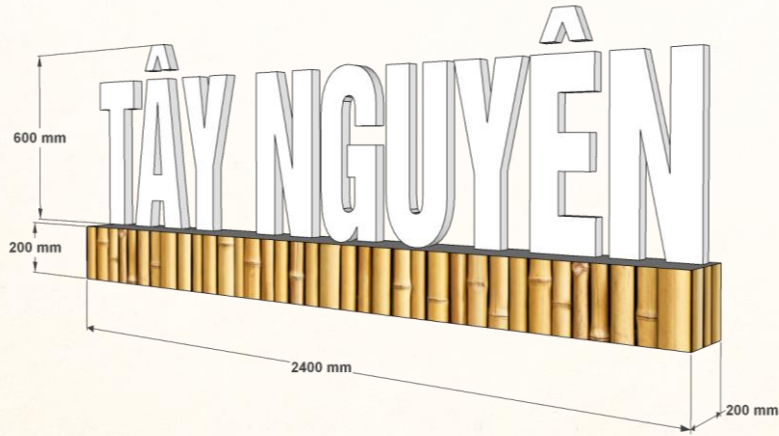

Nhà rông: Khung sắt uốn tạo hình gắn
 fomex dán decal có đèn
 Kích thước cao 3m x 2,5m

CHỦ ĐẦU TƯ
 TRUNG TÂM XÚC TIẾN
 THƯƠNG MẠI NÔNG NGHIỆP

HẠNG MỤC THIẾT KẾ
 KHÔNG GIAN
 TRẢI NGHIỆM ẨM THỰC
 VĂN HÓA LÀNG NGHỀ VIỆT

ĐỊA ĐIỂM
 489 ĐƯỜNG HOÀNG QUỐC VIỆT,
 PHƯỜNG NGHĨA ĐỘ,
 THÀNH PHỐ HÀ NỘI

ĐƠN VỊ THIẾT KẾ

GIAI ĐOẠN THỰC HIỆN
 HỒ SƠ THIẾT KẾ THI CÔNG

TÊN BẢN VẼ

TỶ LỆ HỢP ĐỒNG SỐ

NGÀY/2025 KÝ HIỆU
 BV: BV:

KHÔNG GIAN TRIỂN LÃM VÀ GIỚI THIỆU SẢN PHẨM OCOP