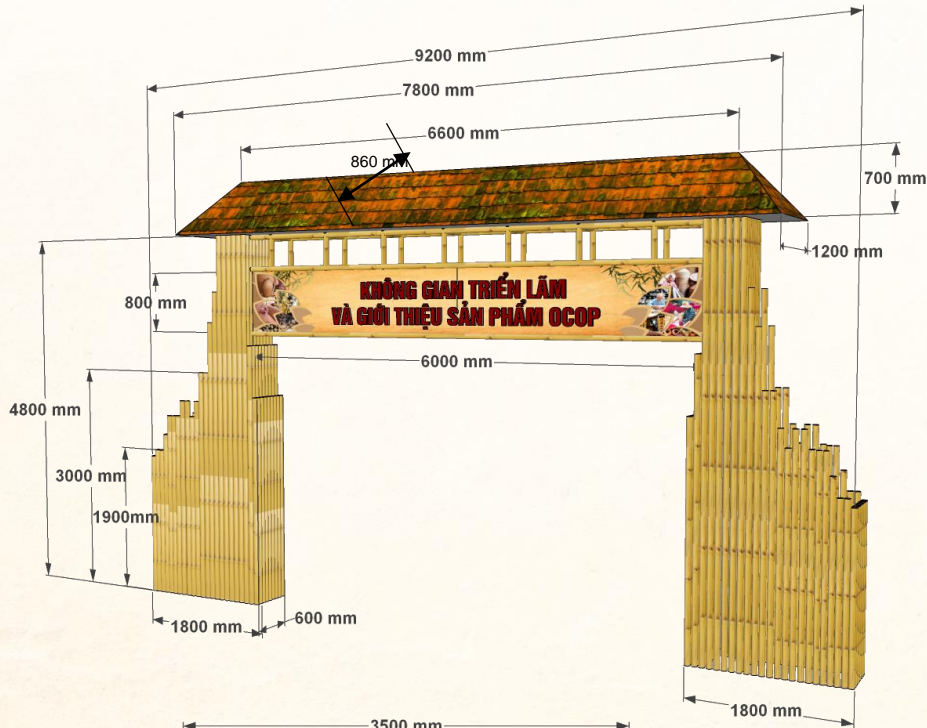

ĐƠN VỊ THIẾT KẾ
.....

GIAI ĐOẠN THỰC HIỆN
HỒ SƠ THIẾT KẾ THI CÔNG

TÊN BẢN VẼ

TỶ LỆ	HỢP ĐỒNG SỐ
-------	-------------

NGÀY/2025	KÝ HIỆU BV:	
-----------------	----------------	--

CỔNG KHÔNG GIAN TRIỂN LÃM VÀ GIỚI THIỆU SẢN PHẨM OCOP

Cổng chào không gian triển lãm:

Trụ cổng được ghép từ các cây tre đường kính 5cm với chiều cao khác nhau tạo thành khối KT: 1,8m x 0,6m x 4,8m x 2 bên.

Mái khung thép hộp 40x40mm, bề mặt căng bạt hifex 3M in UV

KT mái chính: (7,8m + 6,6m) x 0,86m/2 x 2 bên, mái bên: (1,2m x 0,86m)/2 x 2 bên

Bộ chữ chương trình "Không gian triển lãm và giới thiệu sản phẩm Ocop" chất liệu mica, chân chữ nổi cao 5cm hậu bệ aluminum cắt CNC theo chữ. Gắn trên biển fomex, khung sắt hộp 25 x 25mm kết hợp tre tạo giá đỡ. (KT hàng 1: 4 m x 0,257m; hàng 2: 4,62m x 0,257m)

Đế trụ cổng khung sắt hộp 30x30mm uốn cong thành hình hoa 4 cánh, xung quanh gắn nan tre cao 30cm tạo hàng rào bao quanh x 2 bên (3,5m x 3,5m x 2 bên) Trang trí hoa giả, khóm tre 2 bên, đèn led chiếu sáng