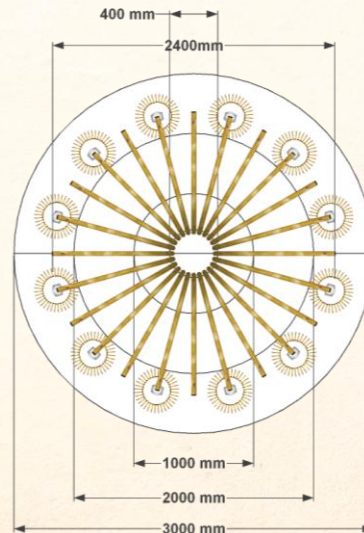

ĐƠN VỊ THIẾT KẾ
.....

GIAI ĐOẠN THỰC HIỆN
HỒ SƠ THIẾT KẾ THI CÔNG

TÊN BẢN VẼ

TỶ LỆ	HỢP ĐỒNG SỐ
-------	-------------

NGÀY/2025	KÝ HIỆU BV:
-----------------	----------------

KHÔNG GIAN TRIỂN LÃM VÀ GIỚI THIỆU SẢN PHẨM OCOP

Bục 3 tầng kết hợp đèn trang trí (Bục chất liệu khung sắt ốp gỗ sơn bà dán đế can:
 tầng1: D = 3m, cao 0,6m;
 tầng2 D = 2m cao 0,3m;
 tầng3: D = 1m, cao 0,3m; trụ đèn cao 3,2m; chính giữa là trụ tre thật gắn đèn lồng)