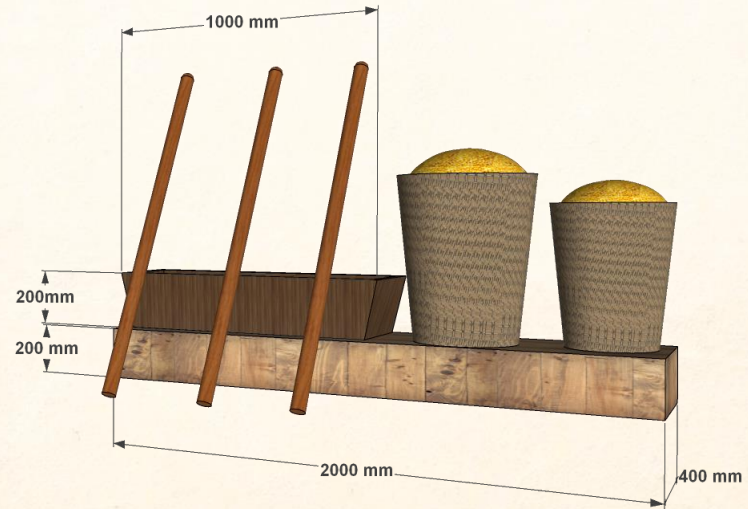

Cụm Trưng bày các vật dụng đời sống của đồng bào Tây Nguyên như: Cối, chày gỗ, gùi (4 loại; 8 cái)
Kệ gỗ kê vật dụng đời sống KT: 2m x 0,4m x 0,2m x 1 cái; Khung sắt chịu lực 25 x 25mm ốp gỗ sơn bả dán đế can
Kệ gỗ kê vật dụng đời sống KT: 1,6m x 0,4 x 0,4m x 1 cái; Khung sắt chịu lực 25 x 25mm ốp gỗ sơn bả dán đế can

CHỦ ĐẦU TƯ TRUNG TÂM XÚC TIẾN THƯƠNG MẠI NÔNG NGHIỆP	
HẠNG MỤC THIẾT KẾ KHÔNG GIAN TRẢI NGHIỆM ẨM THỰC VĂN HÓA LÀNG NGHỀ VIỆT	
ĐỊA ĐIỂM 489 ĐƯỜNG HOÀNG QUỐC VIỆT, PHƯỜNG NGHĨA ĐỘ, THÀNH PHỐ HÀ NỘI	
ĐƠN VỊ THIẾT KẾ	
GIAI ĐOẠN THỰC HIỆN HỒ SƠ THIẾT KẾ THI CÔNG	
TÊN BẢN VẼ	
TỶ LỆ	HỢP ĐỒNG SỐ
NGÀY ...../2025	KÝ HIỆU BV: