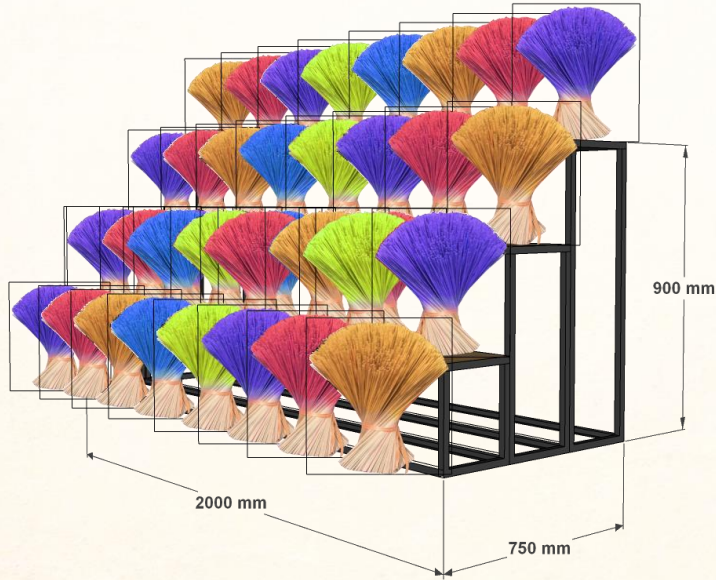

Vách tre trang trí (KT: 0,9m x 3,2m x 2cái) trên gắn mẹt tre

CHỦ ĐẦU TƯ
TRUNG TÂM XÚC TIẾN
THƯƠNG MẠI NÔNG NGHIỆP

HẠNG MỤC THIẾT KẾ
KHÔNG GIAN
TRẢI NGHIỆM ẤM THỰC
VĂN HÓA LÀNG NGHỀ VIỆT

ĐỊA ĐIỂM
489 ĐƯỜNG HOÀNG QUỐC VIỆT,
PHƯỜNG NGHĨA ĐỘ,
THÀNH PHỐ HÀ NỘI

ĐƠN VỊ THIẾT KẾ
.....

GIAI ĐOẠN THỰC HIỆN
HỒ SƠ THIẾT KẾ THI CÔNG

TÊN BẢN VẼ

TỶ LỆ

HỢP ĐỒNG SỐ

NGÀY/2025

KÝ HIỆU
BV:

KHÔNG GIAN TRIỂN LÃM VÀ GIỚI THIỆU SẢN PHẨM OCOP

Giá để tăm tre trang trí hình tam cấp (KT: 2m x 0,75m x 0,9m chia làm 3 tầng, mỗi tầng cao 0,3m sâu 0,25m; Chất liệu sắt hộp 20 x 20, mặt gỗ MDF dày ~ 10mm kt: 2m x 0,25 x 3 tầng)
Tăm trang trí D= 0,3m, cao 30 tăm tre nhiều màu