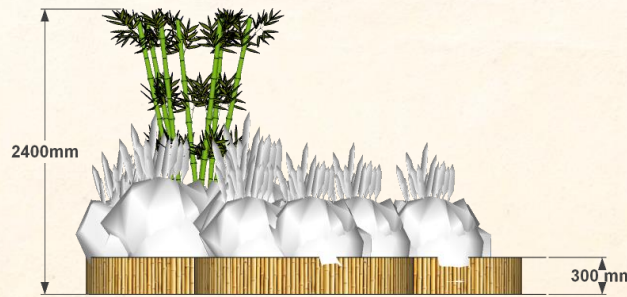

Cổng chào không gian triển lãm:

Trụ cổng được ghép từ các cây tre đường kính 5cm với chiều cao khác nhau tạo thành khối KT: 1,8m x 0,6m x 4,8m x 2 bên.

Mái khung thép hộp 40x40mm, bề mặt căng bạt hifex 3M in UV

KT mái chính: (7,8m + 6,6m) x 0,86m/2 x 2 bên, mái bên: (1,2m x 0,86m)/2 x 2 bên

Bộ chữ chương trình "Không gian triển lãm và giới thiệu sản phẩm Ocop" chất liệu mica, chân chữ nổi cao 5cm hậu bệ aluminum cắt CNC theo chữ. Gắn trên biển fomex, khung sắt hộp 25 x 25mm kết hợp tre tạo giá đỡ. (KT hàng 1: 4 m x 0,257m; hàng 2: 4,62m x 0,257m)

Đế trụ cổng khung sắt hộp 30x30mm uốn cong thành hình hoa 4 cánh, xung quanh gắn nan tre cao 30cm tạo hàng rào bao quanh x 2 bên (3,5m x 3,5m x 2 bên) Trang trí hoa giả, khóm tre 2 bên, đèn led chiếu sáng