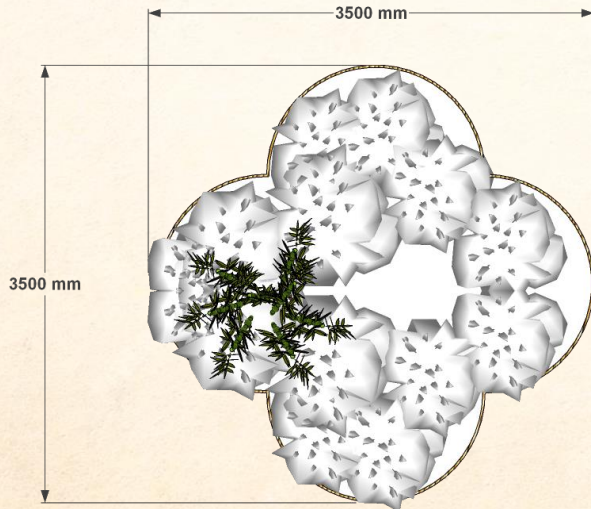

Cổng chào không gian triển lãm:

Trụ cổng được ghép từ các cây tre đường kính 5cm với chiều cao khác nhau tạo thành khối KT: 1,8m x 0,6m x 4,8m x 2 bên.

Mái khung thép hộp 40x40mm, bề mặt căng bạt hifex 3M in UV

Đế trụ cổng khung sắt hộp 30x30mm uốn cong thành hình hoa 4 cánh, xung quanh gắn nan tre cao 30cm tạo hàng rào bao quanh x 2 bên (3,5m x 3,5m x 2 bên) Trang trí hoa giả, khóm tre 2 bên, đèn led chiếu sáng