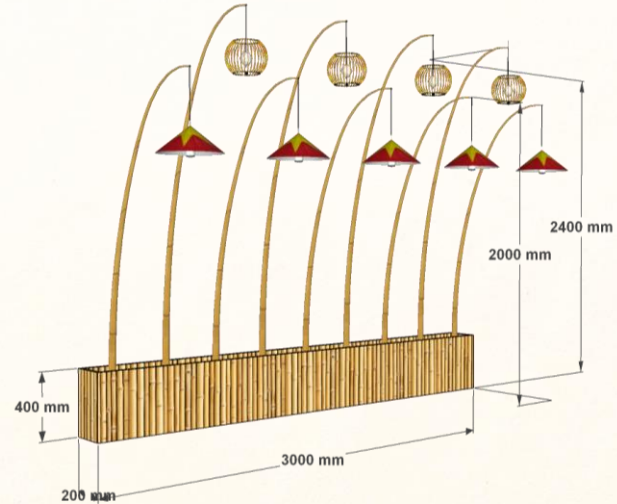

Bục 3 tầng kết hợp đèn trang trí (Bục chất liệu khung sắt ốp gỗ sơn bà dán đế can:
 tầng1: D = 3m, cao 0,6m;
 tầng2 D = 2m cao 0,3m;
 tầng3: D = 1m, cao 0,3m; trụ đèn cao 3,2m; chính giữa là trụ tre thật gắn đèn lồng)

ĐƠN VỊ THIẾT KẾ

GIAI ĐOẠN THỰC HIỆN
 HỒ SƠ THIẾT KẾ THI CÔNG

TÊN BẢN VẼ

TỶ LỆ	HỢP ĐỒNG SỐ
-------	-------------

NGÀY/2025

KÝ HIỆU
 BV:

KHÔNG GIAN TRIỂN LÃM VÀ GIỚI THIỆU SẢN PHẨM OCOP

Cổng trang trí 2 bên (kt: 5,4m x 3m x 2 cổng; chất liệu tre, trang trí đèn hoa đóm, có biển tên hình ô van kt: 1,6m x 0,6m, fomex dán đế can

Bục gắn đèn tre trang trí (kt: 3m x 0,2m x 0,4m x 2 bục; chất liệu gỗ sơn bả dán đế can giả tre, bên trên gắn ~ 10 đèn lồng và nón)

Bục 2 tầng hình vuông (Kt: tầng1: 1,2m x 1,2m x 0,6m; tầng2: 0,8m x 0,8m x 0,2m; tầng3: 0,4m x 0,4m x 0,2m; khung sắt 20 x20 ốp gỗ sơn bả dán đế can)