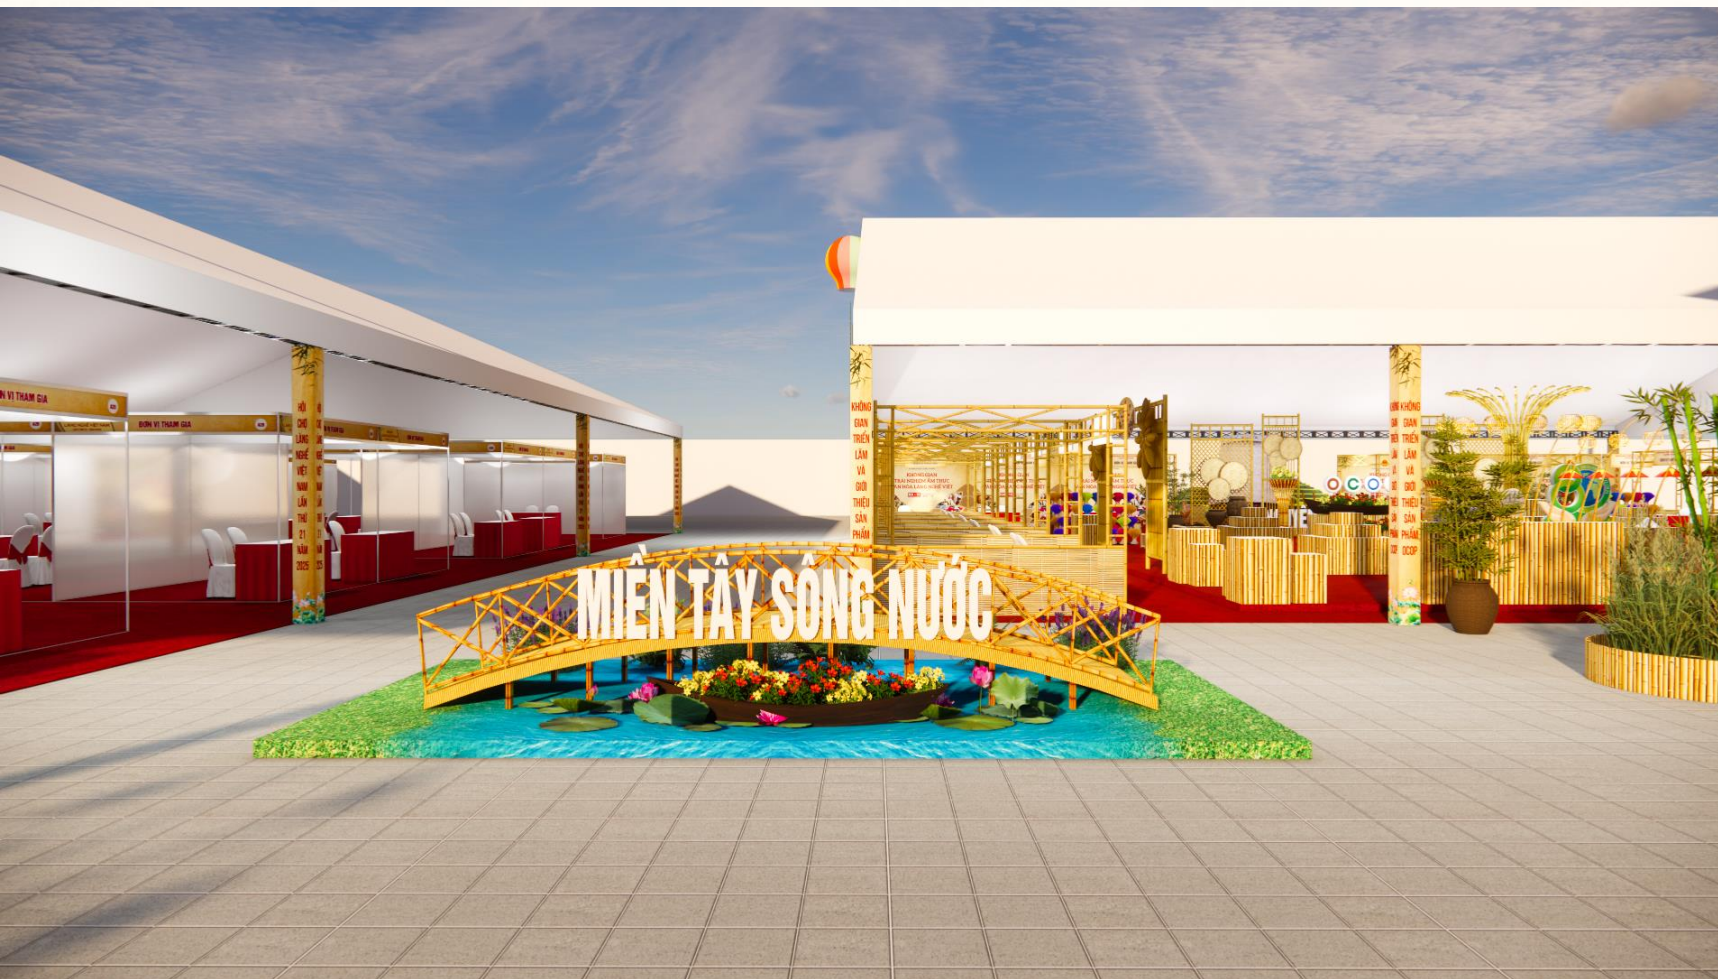

Tiểu cảnh trang trí khu vực triển lãm sản phẩm OCOP Nam bộ (sông nước miền tây)

CHỦ ĐẦU TƯ
TRUNG TÂM XÚC TIẾN
THƯƠNG MẠI NÔNG NGHIỆP

HẠNG MỤC THIẾT KẾ
KHÔNG GIAN
TRẢI NGHIỆM ẨM THỰC
VĂN HÓA LÀNG NGHỀ VIỆT

ĐỊA ĐIỂM
489 ĐƯỜNG HOÀNG QUỐC VIỆT,
PHƯỜNG NGHĨA ĐỘ,
THÀNH PHỐ HÀ NỘI

ĐƠN VỊ THIẾT KẾ
.....

GIAI ĐOẠN THỰC HIỆN
HỒ SƠ THIẾT KẾ THI CÔNG

TÊN BẢN VẼ

TỶ LỆ

HỢP ĐỒNG SỐ

NGÀY ...../2025

KÝ HIỆU
BV: