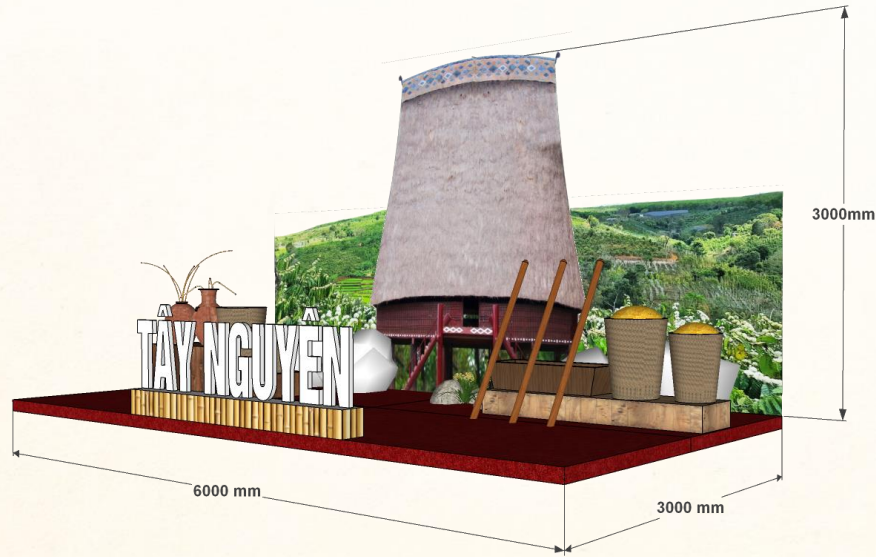

KHÔNG GIAN TRIỂN LÃM VÀ GIỚI THIỆU SẢN PHẨM OCOP

Backdrop 6mx1.8m khung sắt căng bạt hiflex in ảnh (in 2 mặt)
Sàn pallet (khung thép hộp 40 x 80mm, sàn gỗ MDF dầy 10mm bao gồm
thảm KT: 3m x 6m x 0.1m (bo cạnh sàn pallet 0,1m)