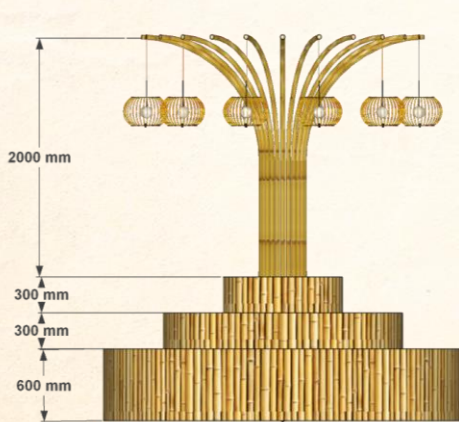

ĐƠN VỊ THIẾT KẾ
.....

GIAI ĐOẠN THỰC HIỆN
HỒ SƠ THIẾT KẾ THI CÔNG

TÊN BẢN VẼ

TỶ LỆ	HỢP ĐỒNG SỐ
-------	-------------

NGÀY/2025	KÝ HIỆU BV:
-----------------	----------------

KHÔNG GIAN TRIỂN LÃM VÀ GIỚI THIỆU SẢN PHẨM OCOP

Bục 3 tầng kết hợp đèn trang trí (Bục chất liệu khung sắt ốp gỗ sơn bà dán đế can:
 tầng1: D = 3m, cao 0,6m;
 tầng2 D = 2m cao 0,3m;
 tầng3: D = 1m, cao 0,3m; trụ đèn cao 3,2m; chính giữa là trụ tre thật gắn đèn lồng)