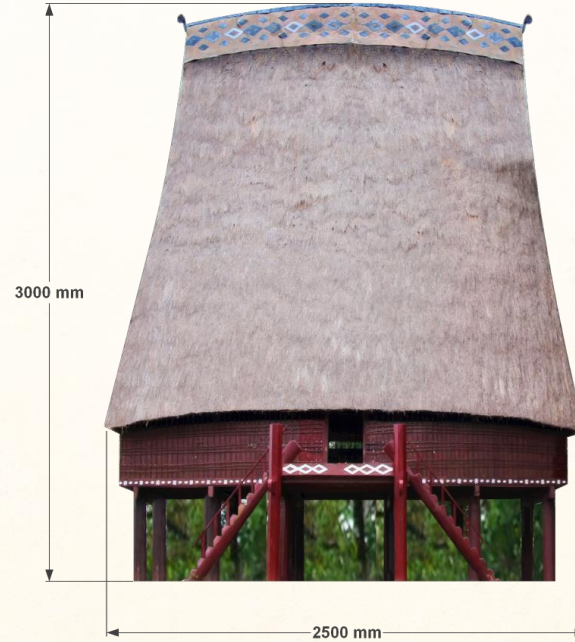

Nhà rông: Khung sắt uốn tạo hình gắn
fomex dán decal có đèn
Kích thước cao 3m x 2,5m

CHỦ ĐẦU TƯ
TRUNG TÂM XÚC TIẾN
THƯƠNG MẠI NÔNG NGHIỆP

HẠNG MỤC THIẾT KẾ
KHÔNG GIAN
TRẢI NGHIỆM ẨM THỰC
VĂN HÓA LÀNG NGHỀ VIỆT

ĐỊA ĐIỂM
489 ĐƯỜNG HOÀNG QUỐC VIỆT,
PHƯỜNG NGHĨA ĐỘ,
THÀNH PHỐ HÀ NỘI

ĐƠN VỊ THIẾT KẾ
.....

GIAI ĐOẠN THỰC HIỆN
HỒ SƠ THIẾT KẾ THI CÔNG

TÊN BẢN VẼ

TỶ LỆ   HỢP ĐỒNG SỐ

NGÀY ...../2025   KÝ HIỆU
BV: BV: