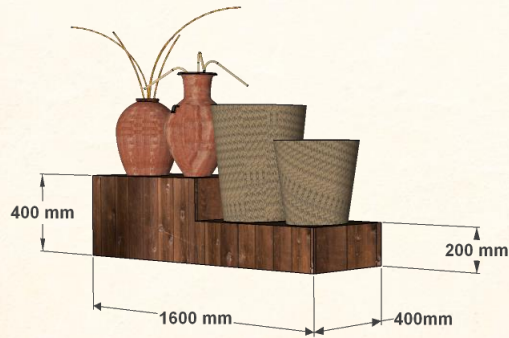

Cụm Trưng bày các vật dụng đời sống của đồng bào Tây Nguyên như: Cối, chày gỗ, gùi (4 loại; 8 cái)
Kệ gỗ kê vật dụng đời sống KT: 2m x 0,4m x 0,2m x 1 cái; Khung sắt chịu lực 25 x 25mm ốp gỗ sơn bả dán đế can
Kệ gỗ kê vật dụng đời sống KT: 1,6m x 0,4 x 0,4m x 1 cái; Khung sắt chịu lực 25 x 25mm ốp gỗ sơn bả dán đế can

CHỦ ĐẦU TƯ TRUNG TÂM XÚC TIẾN THƯƠNG MẠI NÔNG NGHIỆP	
HẠNG MỤC THIẾT KẾ KHÔNG GIAN TRẢI NGHIỆM ẨM THỰC VĂN HÓA LÀNG NGHỀ VIỆT	
ĐỊA ĐIỂM 489 ĐƯỜNG HOÀNG QUỐC VIỆT, PHƯỜNG NGHĨA ĐỘ, THÀNH PHỐ HÀ NỘI	
ĐƠN VỊ THIẾT KẾ	
GIAI ĐOẠN THỰC HIỆN HỒ SƠ THIẾT KẾ THI CÔNG	
TÊN BẢN VẼ	
TỶ LỆ	HỢP ĐỒNG SỐ
NGÀY ...../2025	KÝ HIỆU BV: