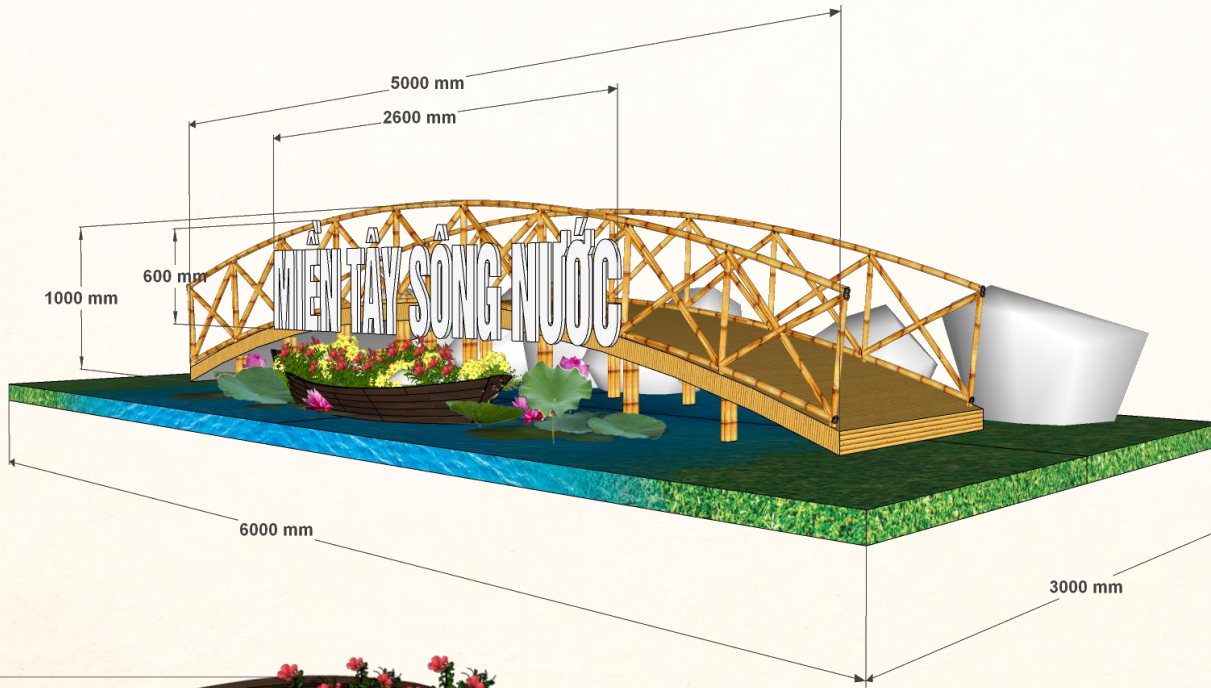

TIỂU CẢNH MIỀN TÂY SÔNG NƯỚC

Tạo hình chiếc cầu kt: 5m x 1m x 0,6 bằng chất liệu xương sắt hộp 25 x 25mm dày 1,2mm uốn chịu lực, ốp gỗ kết hợp thành cầu bằng tre sơn

Thuyền gỗ trang trí hoa, đèn theo thiết kế (2m4 x 0,7m x 0,4m)

Hoa sen trang trí chân tiểu cảnh

Sàn pallet (khung thép hộp 40 x 80mm, sàn gỗ MDF dày 10mm bao in bạt giả sông nước KT: 3m x 6m x 0,1m (bo cạnh sàn pallet 0,1m)

Bộ chữ Miền Tây sông nước: 2,6m x 0,6m x 0,3m (độ dày chữ) (2 mặt) khung sắt chịu lực 25mm x 25mm x 1,1mm dày.

Fomex dán decal theo màu sắc

CHỦ ĐẦU TƯ
TRUNG TÂM XÚC TIẾN
THƯƠNG MẠI NÔNG NGHIỆP

HẠNG MỤC THIẾT KẾ
KHÔNG GIAN
TRẢI NGHIỆM ẨM THỰC
VĂN HÓA LÀNG NGHỀ VIỆT

ĐỊA ĐIỂM
489 ĐƯỜNG HOÀNG QUỐC VIỆT,
PHƯỜNG NGHĨA ĐỘ,
THÀNH PHỐ HÀ NỘI

ĐƠN VỊ THIẾT KẾ
.....

GIAI ĐOẠN THỰC HIỆN
HỒ SƠ THIẾT KẾ THI CÔNG

TÊN BẢN VẼ

TỶ LỆ

HỢP ĐỒNG SỐ

NGÀY ...../2025

KÝ HIỆU
BV: