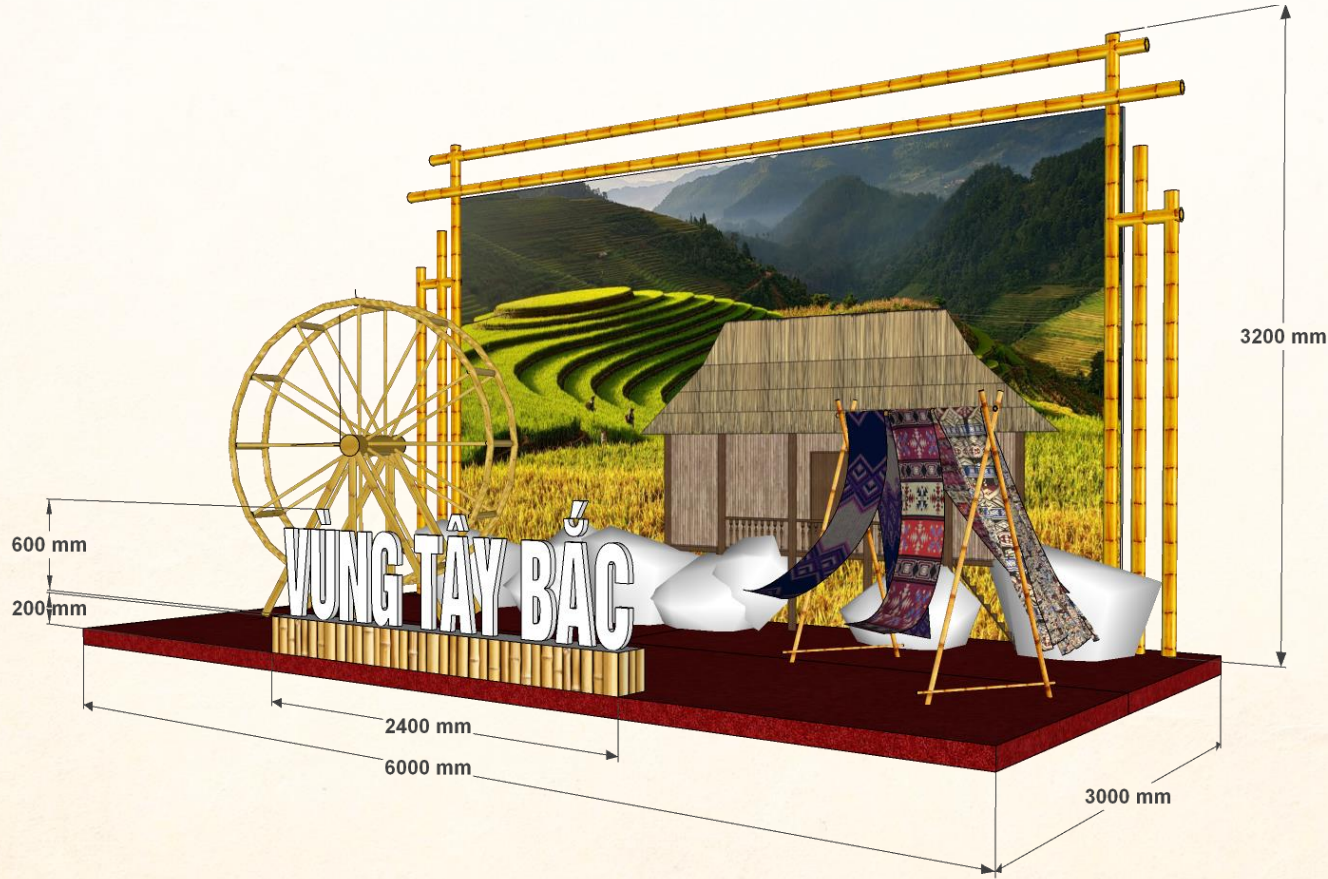

Sàn pallet (khung thép hộp 40 x 80mm, sàn gỗ MDF dây 10mm bao gồm thảm
KT: 3m x 6m x 0.1m) Hoa giả trang trí

Bộ chữ Vùng Tây Bắc: 2,4m x 0,6m x 0,3m (độ dày chữ) (2 mặt) khung sắt chịu lực 25mm x 25mm x 1,1mm dày.
Fomex dán decal theo màu sắc, đặt trên đế gỗ (2,4m x 0,2m x 0,2m sơn bả dán đế can)

CHỦ ĐẦU TƯ TRUNG TÂM XÚC TIẾN THƯƠNG MẠI NÔNG NGHIỆP	
HẠNG MỤC THIẾT KẾ KHÔNG GIAN TRẢI NGHIỆM ẤM THỰC VĂN HÓA LÀNG NGHỀ VIỆT	
ĐỊA ĐIỂM 489 ĐƯỜNG HOÀNG QUỐC VIỆT, PHƯỜNG NGHĨA ĐỘ, THÀNH PHỐ HÀ NỘI	
ĐƠN VỊ THIẾT KẾ	
GIAI ĐOẠN THỰC HIỆN HỒ SƠ THIẾT KẾ THI CÔNG	
TÊN BẢN VẼ	
TỶ LỆ	HỢP ĐỒNG SỐ
NGÀY ...../2025	KÝ HIỆU BV: