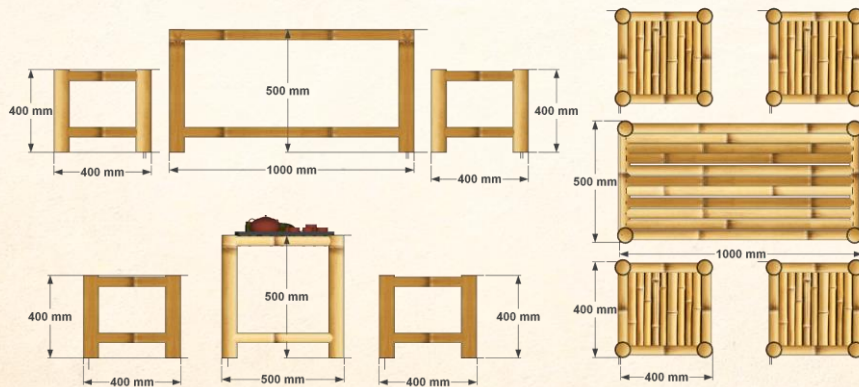

Vách tre trang trí (KT: 0,9m x 3,2m x 2cái) trên gắn mẹt tre

CHỦ ĐẦU TƯ
TRUNG TÂM XÚC TIẾN
THƯƠNG MẠI NÔNG NGHIỆP

HẠNG MỤC THIẾT KẾ
KHÔNG GIAN
TRẢI NGHIỆM ẤM THỰC
VĂN HÓA LÀNG NGHỀ VIỆT

ĐỊA ĐIỂM
489 ĐƯỜNG HOÀNG QUỐC VIỆT,
PHƯỜNG NGHĨA ĐỘ,
THÀNH PHỐ HÀ NỘI

Giá để tăm tre trang trí hình tam cấp (KT: 2m x 0,75m x 0,9m chia làm 3 tầng, mỗi tầng cao 0,3m sâu 0,25m; Chất liệu sắt hộp 20 x 20, mặt gỗ MDF dày ~ 10mm kt: 2m x 0,25 x 3 tầng)
Tăm trang trí D= 0,3m, cao 30 tăm tre nhiều màu