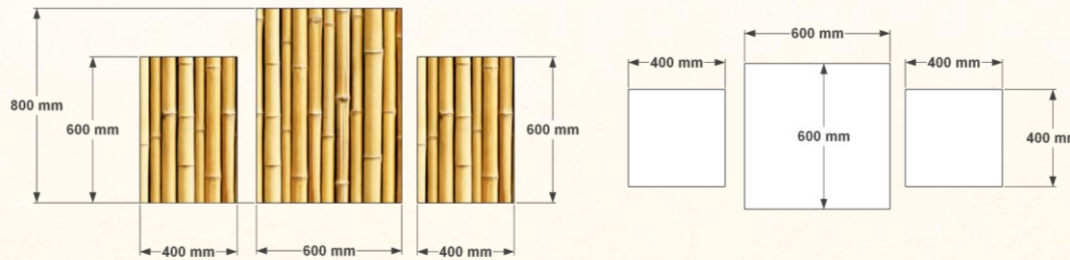

GIẢI ĐOẠN THỰC HIỆN
HỒ SƠ THIẾT KẾ THI CÔNG

TÊN BẢN VẼ

TỶ LỆ

HỢP ĐỒNG SỐ

NGÀY/2025

KÝ HIỆU
BV:

KHÔNG GIAN TRIỂN LÃM VÀ GIỚI THIỆU SẢN PHẨM OCOP

Bức hình bậc thang 3 tầng (kt: 2,4m x 1m x 0,9m; diện tích mặt mỗi tầng 2,4m x 0,3m; chất liệu gỗ sơn bả dán để can)

Hệ bức 3 tầng trưng bày sản phẩm (KT: Bức giữa 0,6m x 0,6m x 0,8m; Bức 2 bên: 0,4m x 0,4m x 0,6m x 2 cái; chất liệu gỗ sơn bả dán để can)

Biểu tượng 80 năm ngành nông nghiệp

Biển hộp mica (02 mặt) Biểu tượng 80 năm KT: 1,2m x 1,1m x 0,1m cắt tạo hình, có đèn Bức kê Biển hộp Biểu tượng 80 Năm (kt: 1,4m x 0,5m x 0,3m chất liệu gỗ, sơn bả dán để can giả tre)