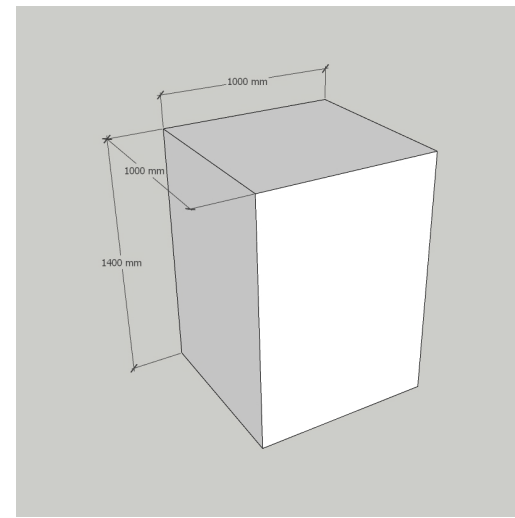

SỞ NÔNG NGHIỆP VÀ MÔI TRƯỜNG HÀ NỘI

HỒ SƠ THIẾT KẾ

HỘI THI SẢN PHẨM LÀNG NGHỀ THÀNH PHỐ HÀ NỘI

Biển tên đại biểu
Chất liệu mica trong
Biển tên in trên chất liệu giấy C200 KT: 12cm x 24cm
Số lượng: 30 chiếc

Biển tên sản phẩm
Chất liệu mica chữ A trong suốt
Biển tên in trên chất liệu giấy C150 KT: 6cm x 9cm
Số lượng: 350 chiếc

Pano nhóm dự thi
Chân đứng cao 1.5m rộng 1m, khung hàn sắt hộp kẽm vuông để làm chữ X
2 mặt in decal PP cán bóng
Số lượng: 5 bộ

Pano tam giác thông tin
KT: 1m x 10m; Số lượng 02 chiếc
Chất liệu: bạt hiflex in UV kỹ thuật số, căng trên khung sắt hộp mạ kẽm vuông.

Giấy chứng nhận
KT: 21cm x 29cm chất liệu: giấy op ngoại in 4 màu
khung nhựa đời loan KT 25cm x 35cm, mặt kính 1cm; Số lượng: 350 chiếc

Kỷ niệm chương
Chất liệu: kim loại và pha lê, KT cao 25cm
Số lượng: 150 chiếc

Bục đơn trưng bày sản phẩm
Chất liệu: gỗ mdf, bả matit, sơn PU trắng bóng; Số lượng 76 cái
Bục vuông 1m x 1m cao; Bục tròn đường kính 1m, cao 1,4m; Bục lục giác rộng 1m cao 1,4