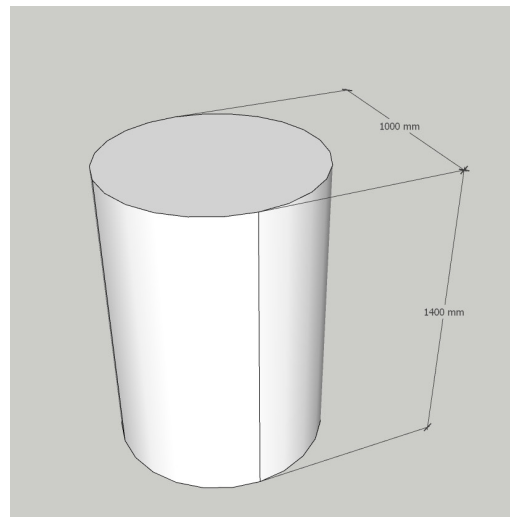

SỞ NÔNG NGHIỆP VÀ MÔI TRƯỜNG HÀ NỘI

HỒ SƠ THIẾT KẾ

HỘI THI SẢN PHẨM LÀNG NGHỀ THÀNH PHỐ HÀ NỘI

Biển tên đại biểu
Chất liệu mica trong
Biển tên in trên chất liệu giấy C200 KT: 12cm x 24cm
Số lượng: 30 chiếc

Biển tên sản phẩm
Chất liệu mica chữ A trong suốt
Biển tên in trên chất liệu giấy C150 KT: 6cm x 9cm
Số lượng: 350 chiếc

Pano nhóm dự thi
Chân đứng cao 1.5m rộng 1m, khung hàn sắt hộp kẽm vuông để làm chữ X
2 mặt in decal PP cán bóng
Số lượng: 5 bộ

Pano tam giác thông tin
KT: 1m x 10m; Số lượng 02 chiếc
Chất liệu: bạt hiflex in UV kỹ thuật số, căng trên khung sắt hộp mạ kẽm vuông.

Giấy chứng nhận
KT: 21cm x 29cm chất liệu: giấy op ngoại in 4 màu
khung nhựa đời loan KT 25cm x 35cm, mặt kính 1cm; Số lượng: 350 chiếc

Kỷ niệm chương
Chất liệu: kim loại và pha lê, KT cao 25cm
Số lượng: 150 chiếc

Bục đơn trưng bày sản phẩm
Chất liệu: gỗ mdf, bả matit, sơn PU trắng bóng; Số lượng 76 cái
Bục vuông 1m x 1m cao; Bục tròn đường kính 1m, cao 1,4m; Bục lục giác rộng 1m cao 1,4