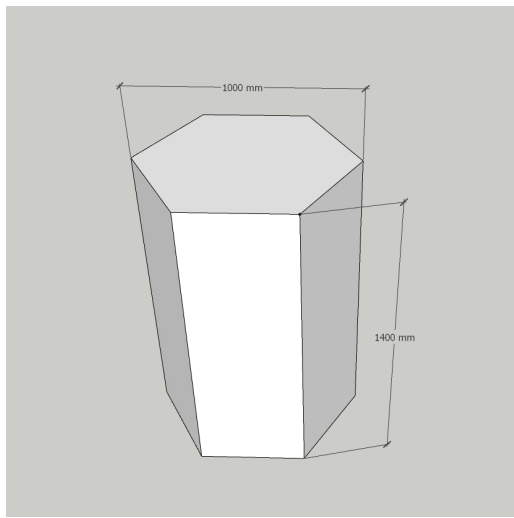

SỞ NÔNG NGHIỆP VÀ MÔI TRƯỜNG HÀ NỘI

HỒ SƠ THIẾT KẾ

HỘI THI SẢN PHẨM LÀNG NGHỀ THÀNH PHỐ HÀ NỘI

Biển tên đại biểu
Chất liệu mica trong
Biển tên in trên chất liệu giấy C200 KT: 12cm x 24cm
Số lượng: 30 chiếc

Biển tên sản phẩm
Chất liệu mica chữ A trong suốt
Biển tên in trên chất liệu giấy C150 KT: 6cm x 9cm
Số lượng: 350 chiếc

Pano nhóm dự thi
Chân đứng cao 1.5m rộng 1m, khung hàn sắt hộp kẽm vuông để làm chữ X
2 mặt in decal PP cán bóng
Số lượng: 5 bộ

Pano tam giác thông tin
KT: 1m x 10m; Số lượng 02 chiếc
Chất liệu: bạt hiflex in UV kỹ thuật số, căng trên khung sắt hộp mạ kẽm vuông.

Giấy chứng nhận
KT: 21cm x 29cm chất liệu: giấy op ngoại in 4 màu
khung nhựa đời loan KT 25cm x 35cm, mặt kính 1cm; Số lượng: 350 chiếc

Kỷ niệm chương
Chất liệu: kim loại và pha lê, KT cao 25cm
Số lượng: 150 chiếc

Bục đơn trưng bày sản phẩm
Chất liệu: gỗ mdf, bả matit, sơn PU trắng bóng; Số lượng 76 cái
Bục vuông 1m x 1m cao; Bục tròn đường kính 1m, cao 1,4m; Bục lục giác rộng 1m cao 1,4