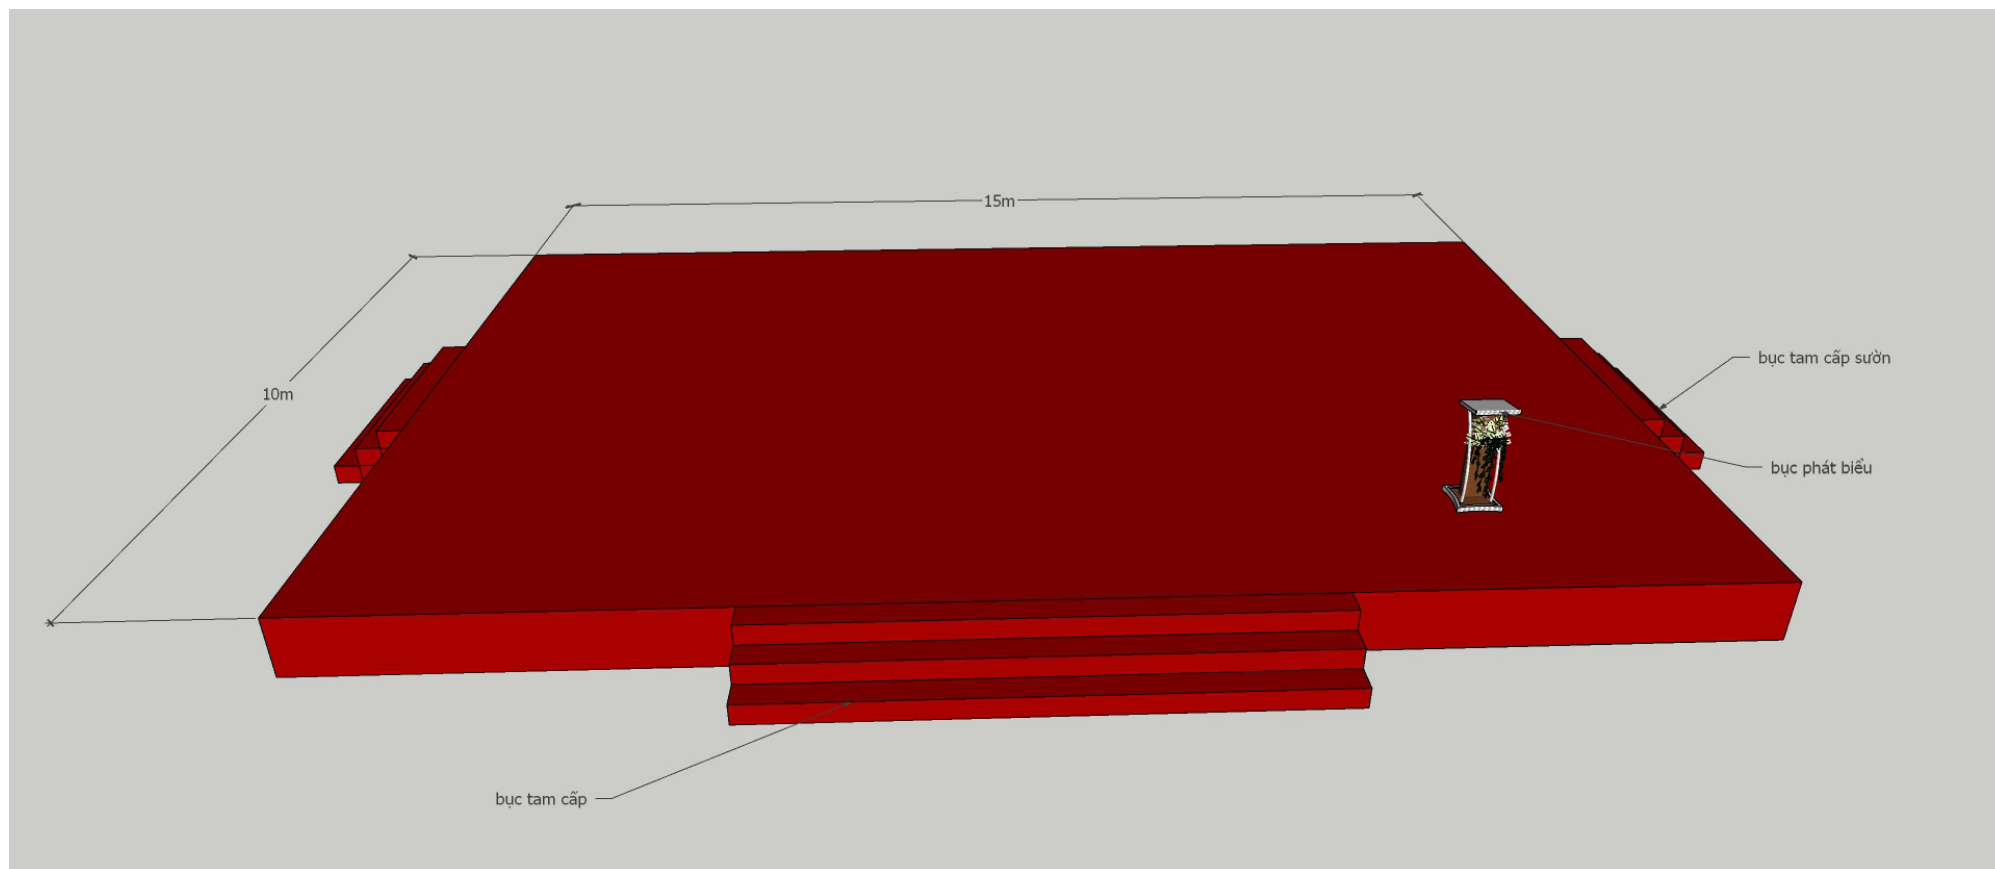

Sân khấu Hội thi

Sàn sân khấu
KT: 10m x 15m, kết cấu khung thép, mặt bán gỗ MDF 18mm, trải thảm; bục tam cấp chính và 2 bên sườn sân khấu
Bục phát biểu 01 cái

Giàn không gian 3 mặt
Khung nhôm dạng trụ 40cm x 40cm x 40cm
Gồm 4 cột cao 6m; 2 xà dọc sân khấu 10m; 1 xà ngang sân khấu 15m
Màn sao trang trí sân khấu

thảm trải sàn khu vực khai mạc và nhà trưng bày, thảm trải lối đi
Diện tích: 800m²

Màn hình LED indoor P5
LED chính KT: $8\text{m} \times 5\text{m} = 40\text{m}^2$
LED cánh KT $(2\text{m} \times 4\text{m}) \times 2$ cánh = 16m^2