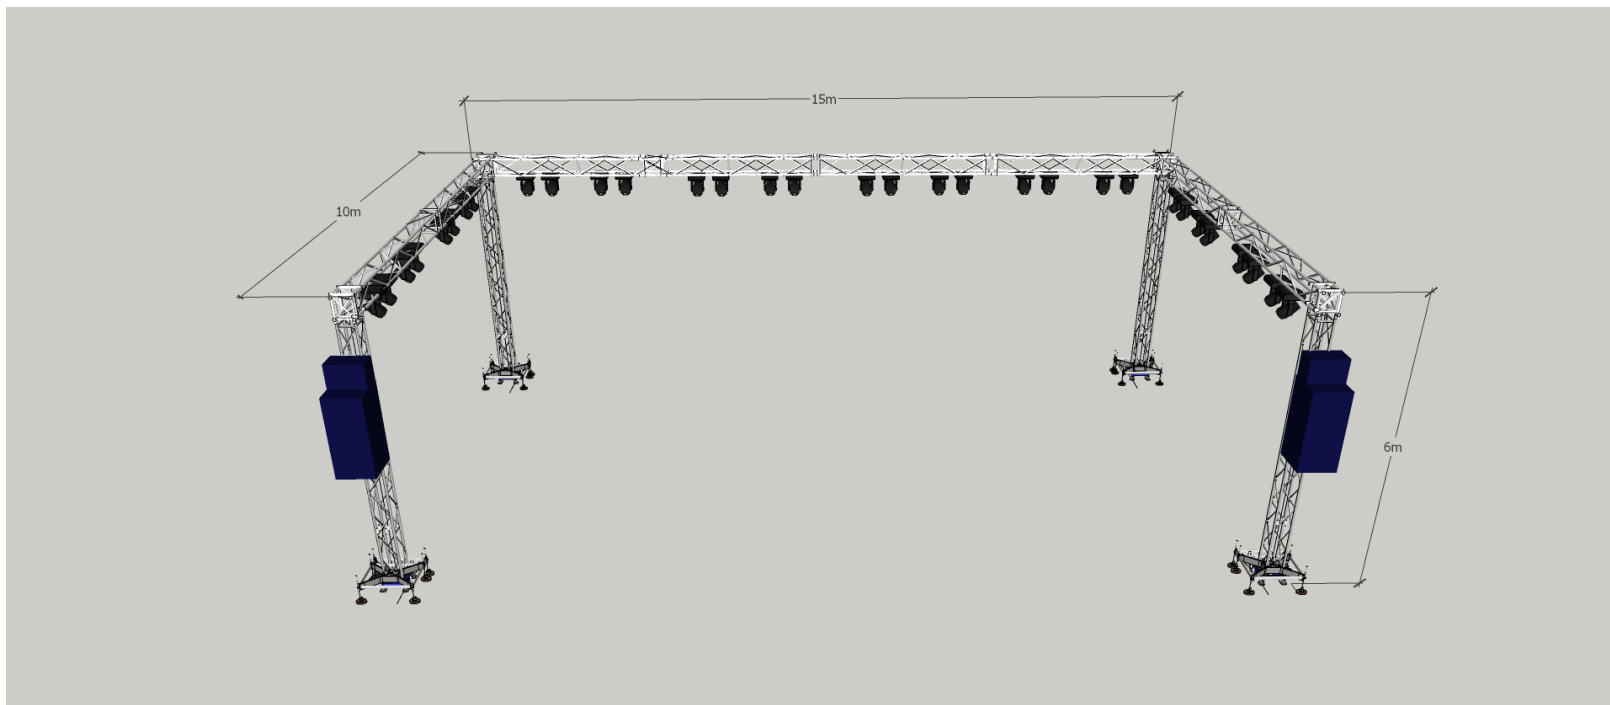

Sân khấu Hội thi

Sàn sân khấu
KT: 10m x 15m, kết cấu khung thép, mặt bán gỗ MDF 18mm, trải thảm; bục tam cấp chính và 2 bên sườn sân khấu
Bục phát biểu 01 cái

Giàn không gian 3 mặt
Khung nhôm dạng trụ 40cm x 40cm x 40cm
Gồm 4 cột cao 6m; 2 xà dọc sân khấu 10m; 1 xà ngang sân khấu 15m
Màn sao trang trí sân khấu