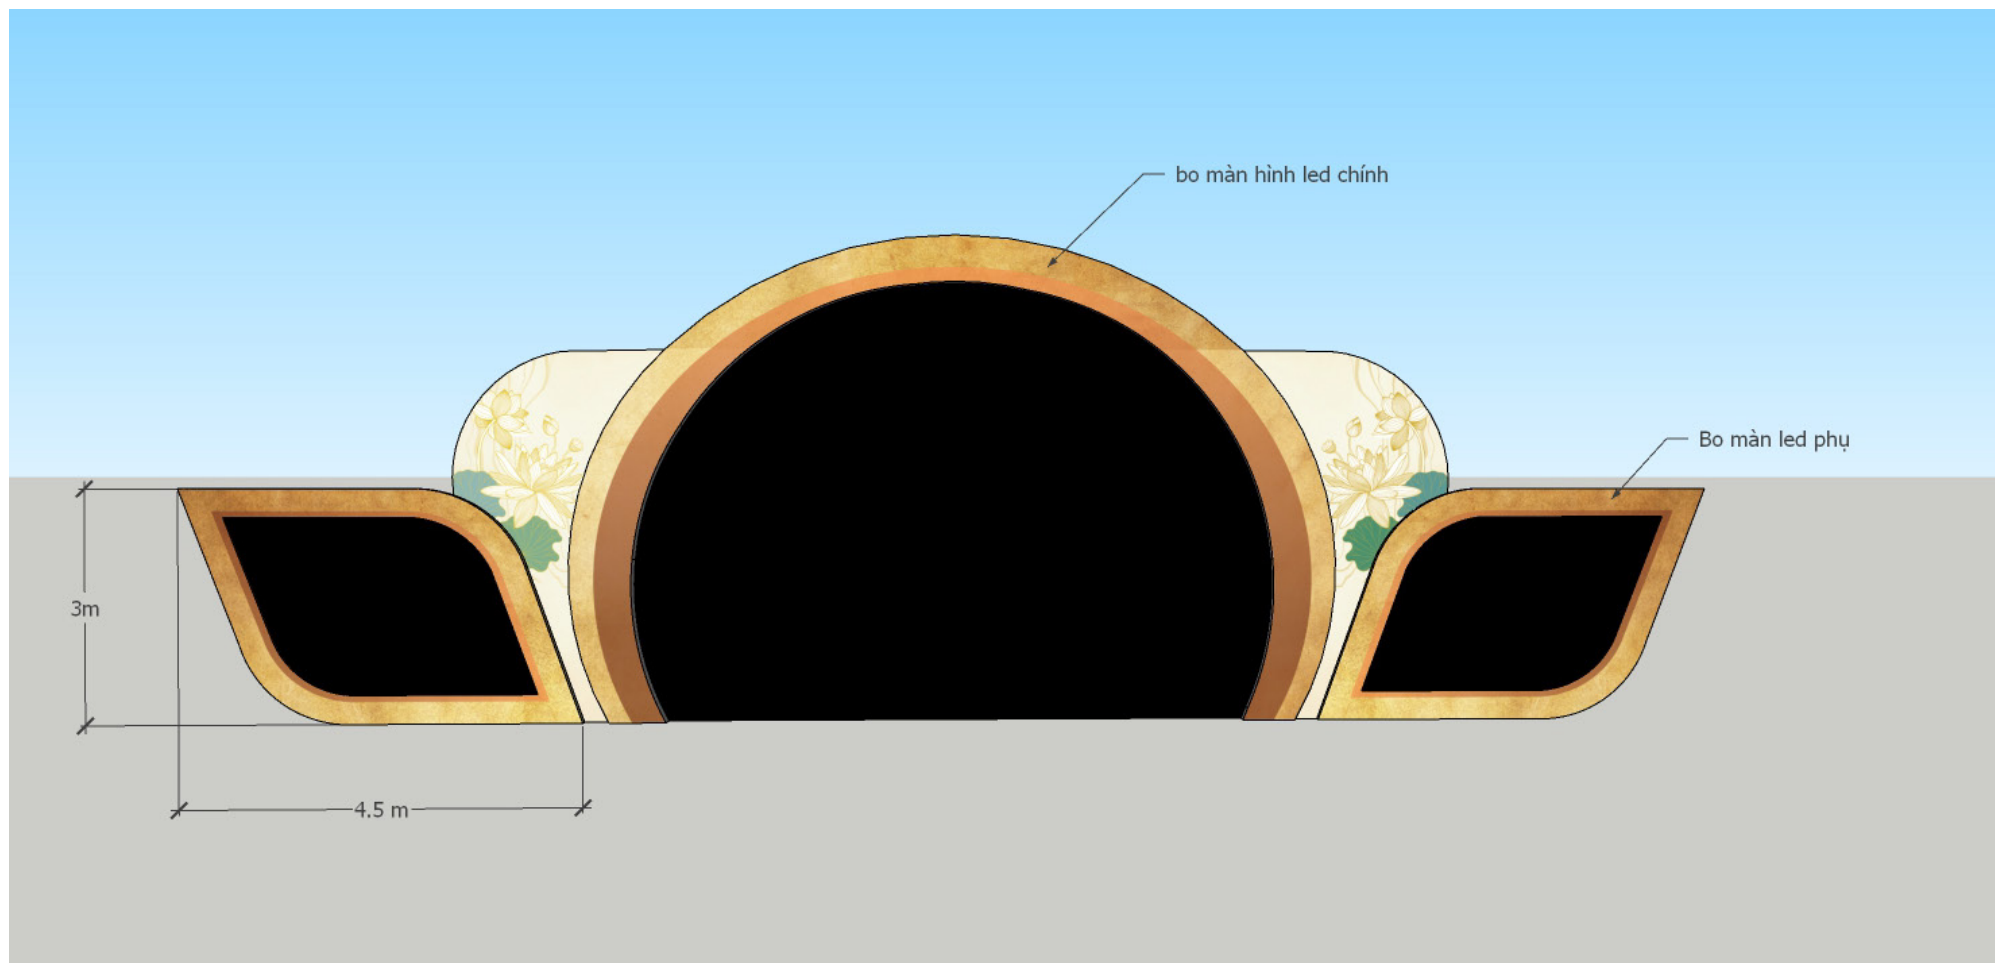

Sân khấu Hội thi

Sàn sân khấu
KT: 10m x 15m, kết cấu khung thép, mặt bán gỗ MDF 18mm, trải thảm; bục tam cấp chính và 2 bên sườn sân khấu
Bục phát biểu 01 cái

Giàn không gian 3 mặt
Khung nhôm dạng trụ 40cm x 40cm x 40cm
Gồm 4 cột cao 6m; 2 xà dọc sân khấu 10m; 1 xà ngang sân khấu 15m
Màn sao trang trí sân khấu

thảm trải sàn khu vực khai mạc và nhà trưng bày, thảm trải lối đi
Diện tích: 800m²

Màn hình LED indoor P5
LED chính KT: $8\text{m} \times 5\text{m} = 40\text{m}^2$
LED cánh KT $(2\text{m} \times 4\text{m}) \times 2$ cánh = 16m^2