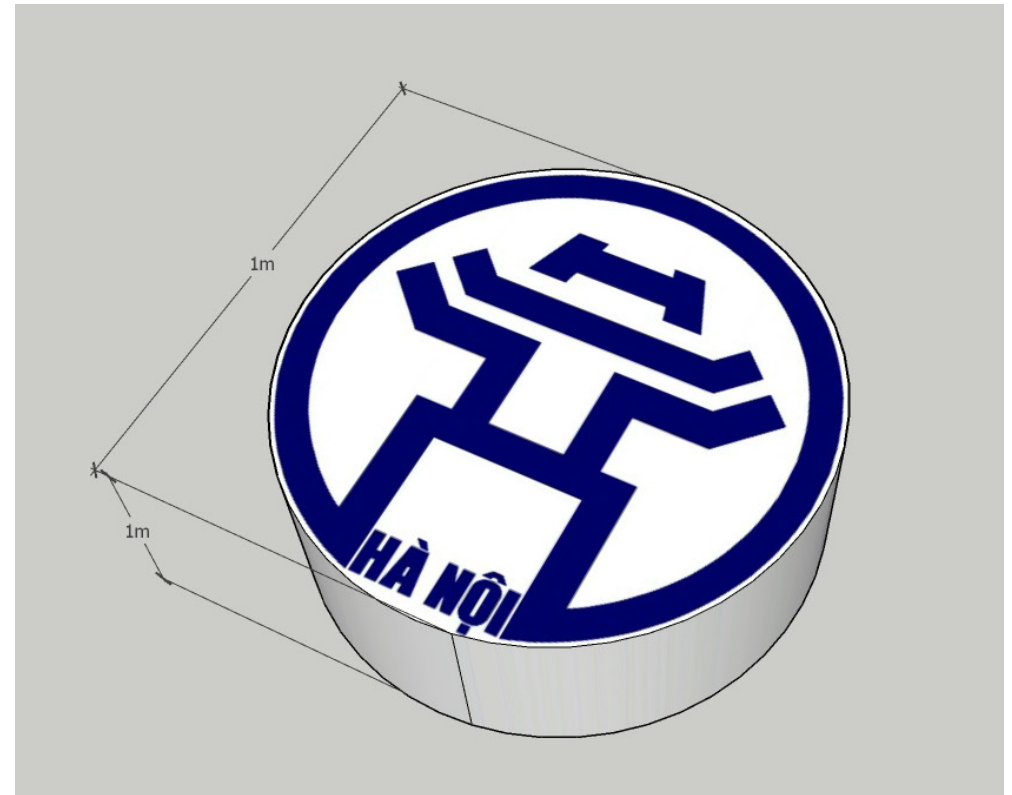

Biển tên sản phẩm
Chất liệu mica chữ A trong suốt
Biển tên in trên chất liệu giấy C150 KT: 6cm x 9cm
Số lượng: 350 chiếc

Pano nhóm dự thi
Chân đứng cao 1.5m rộng 1m, khung hàn sắt hộp kẽm vuông để làm chữ X
2 mặt in decal PP cán bóng
Số lượng: 5 bộ

Biển tên đại biểu
Chất liệu mica trong
Biển tên in trên chất liệu giấy C200 KT: 12cm x 24cm
Số lượng: 30 chiếc

Cổng chính

Cổng chính

Cao 7m x ngang 11m x dày 1m; 2 mặt; Số lượng 1 cái

Chất liệu: in 150m² bạt hiflex dày in UV kỹ thuật số 6 màu căng khung sắt hộp mạ kẽm vuông

Cổng phụ

Cổng phụ

Cao 7m x ngang 11m x dày 1m; 2 mặt; Số lượng 1 cái

Chất liệu: in 150m² bạt hiflex dày in UV kỹ thuật số 6 màu căng khung sắt hộp mạ kẽm vuông

LOGO HÀ NỘI

Kích thước đường kính 1m, dày 1m, 2 mặt, cắt CNC in bồi decal pp 2 mặt, có bóng điện chiếu sáng bên trong và dây Led chạy xung quanh logo