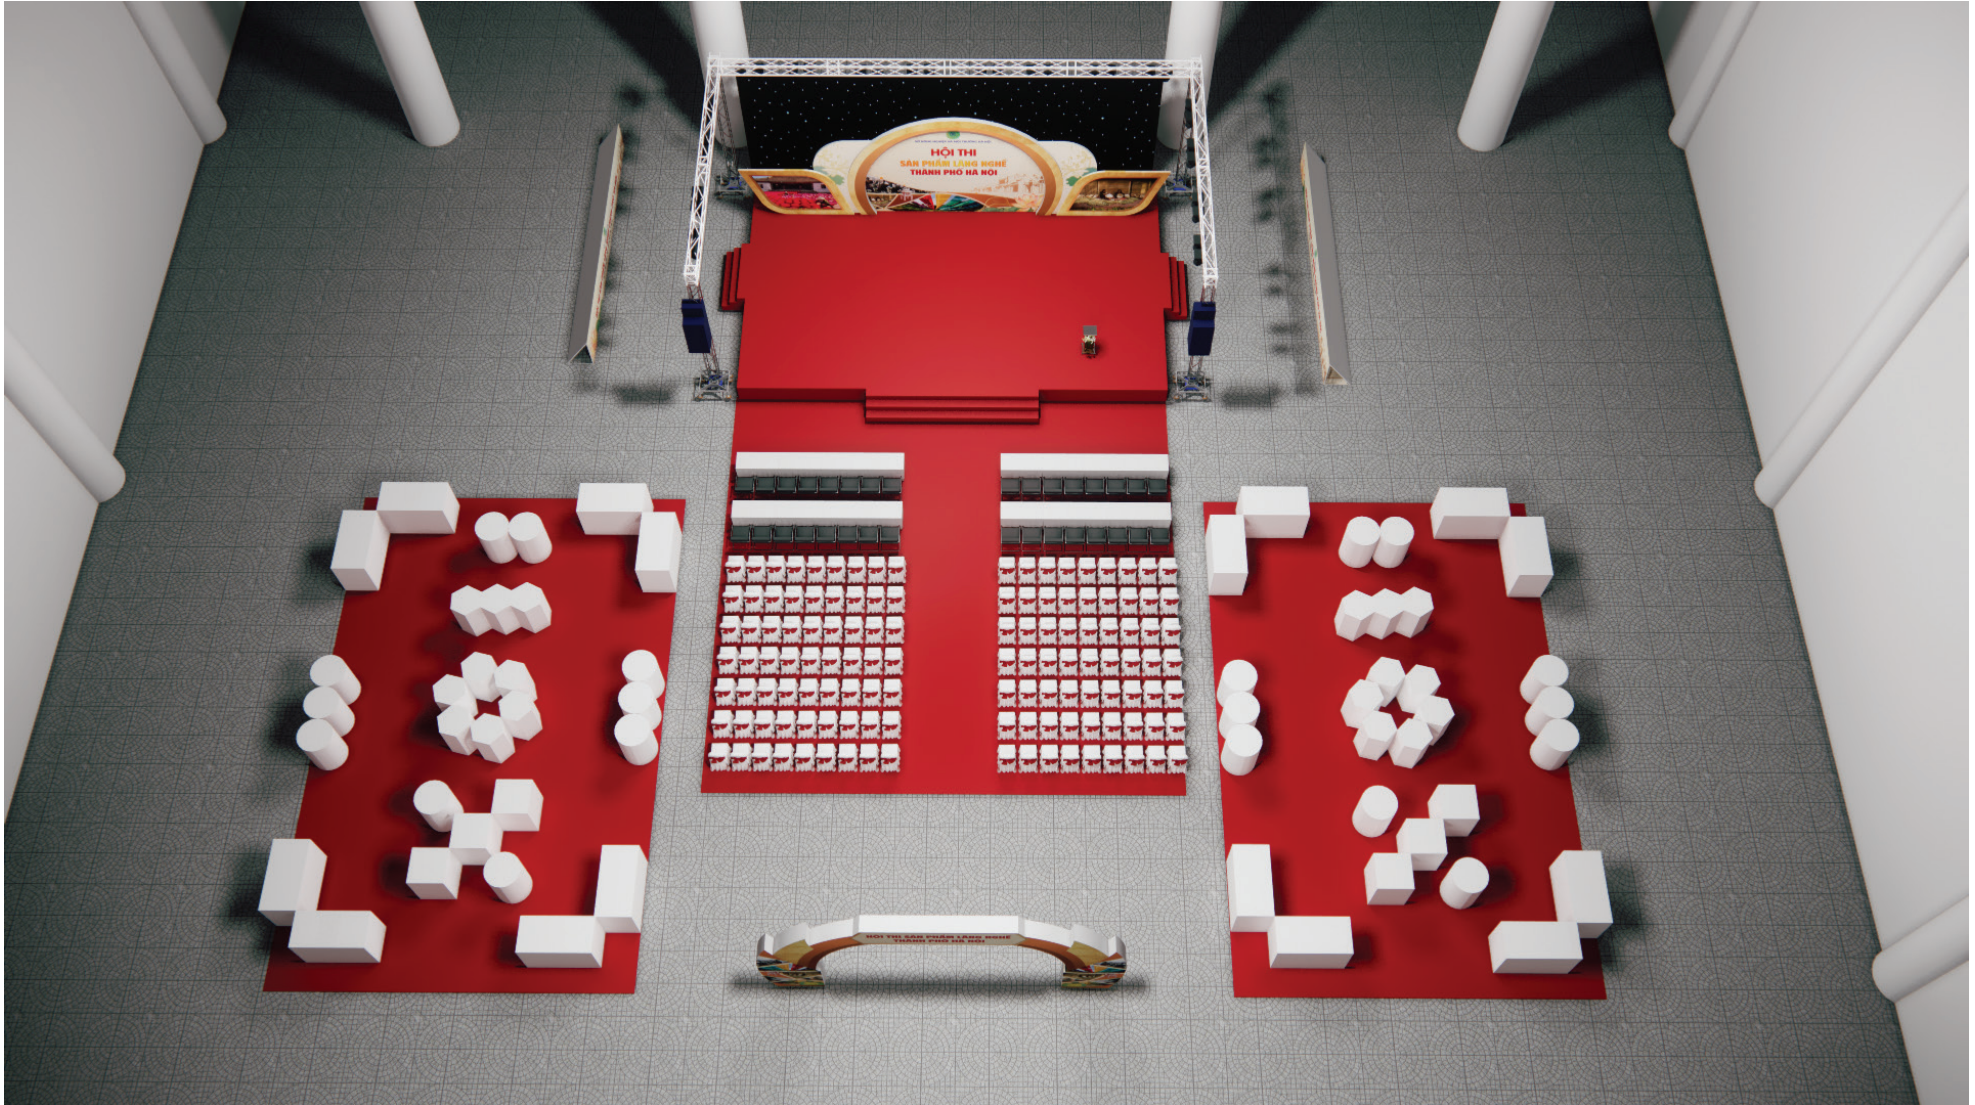

Sân khấu Hội thi

Sàn sân khấu
KT: 10m x 15m, kết cấu khung thép, mặt bán gỗ MDF 18mm, trải thảm; bục tam cấp chính và 2 bên sườn sân khấu
Bục phát biểu 01 cái

Giàn không gian 3 mặt
Khung nhôm dạng trụ 40cm x 40cm x 40cm
Gồm 4 cột cao 6m; 2 xà dọc sân khấu 10m; 1 xà ngang sân khấu 15m
Màn sao trang trí sân khấu

thảm trải sàn khu vực khai mạc và nhà trưng bày, thảm trải lối đi
Diện tích: 800m²

Màn hình LED indoor P5
LED chính KT: $8\text{m} \times 5\text{m} = 40\text{m}^2$
LED cánh KT $(2\text{m} \times 4\text{m}) \times 2$ cánh = 16m^2