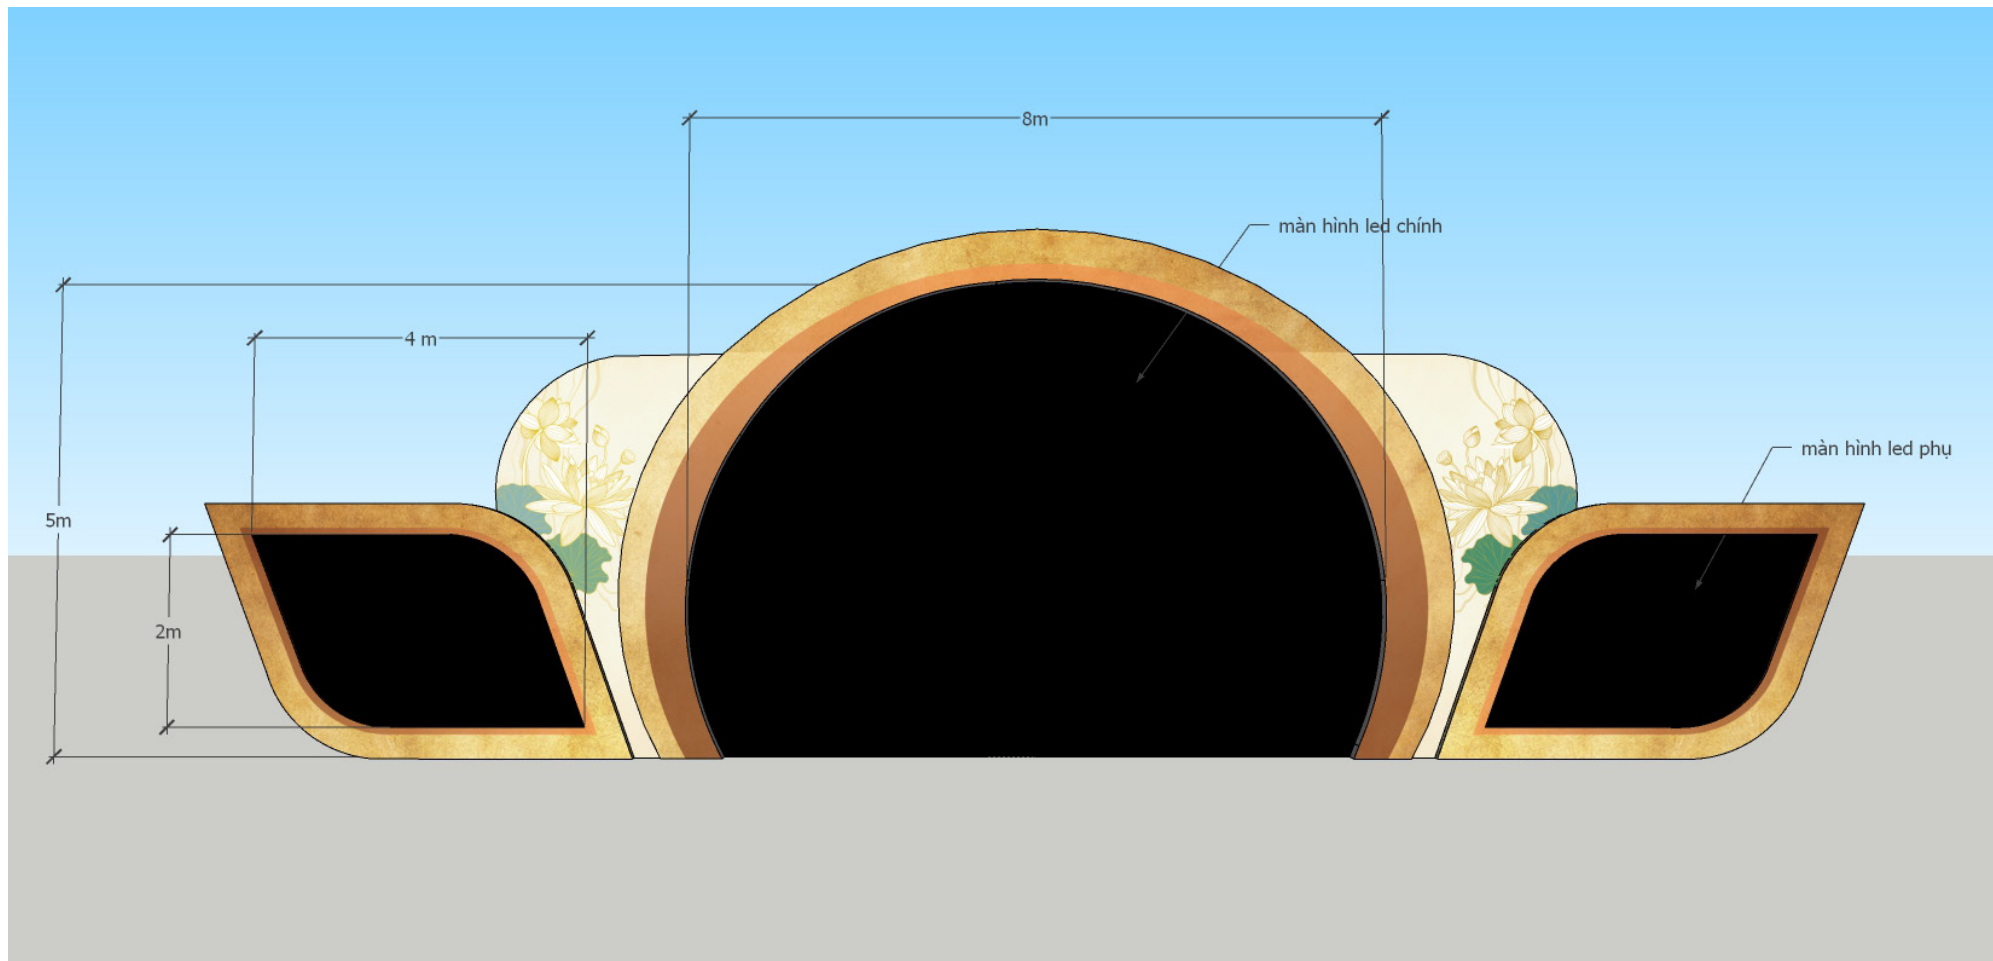

thảm trải sàn khu vực khai mạc và nhà trưng bày, thảm trải lối đi
Diện tích: 800m²