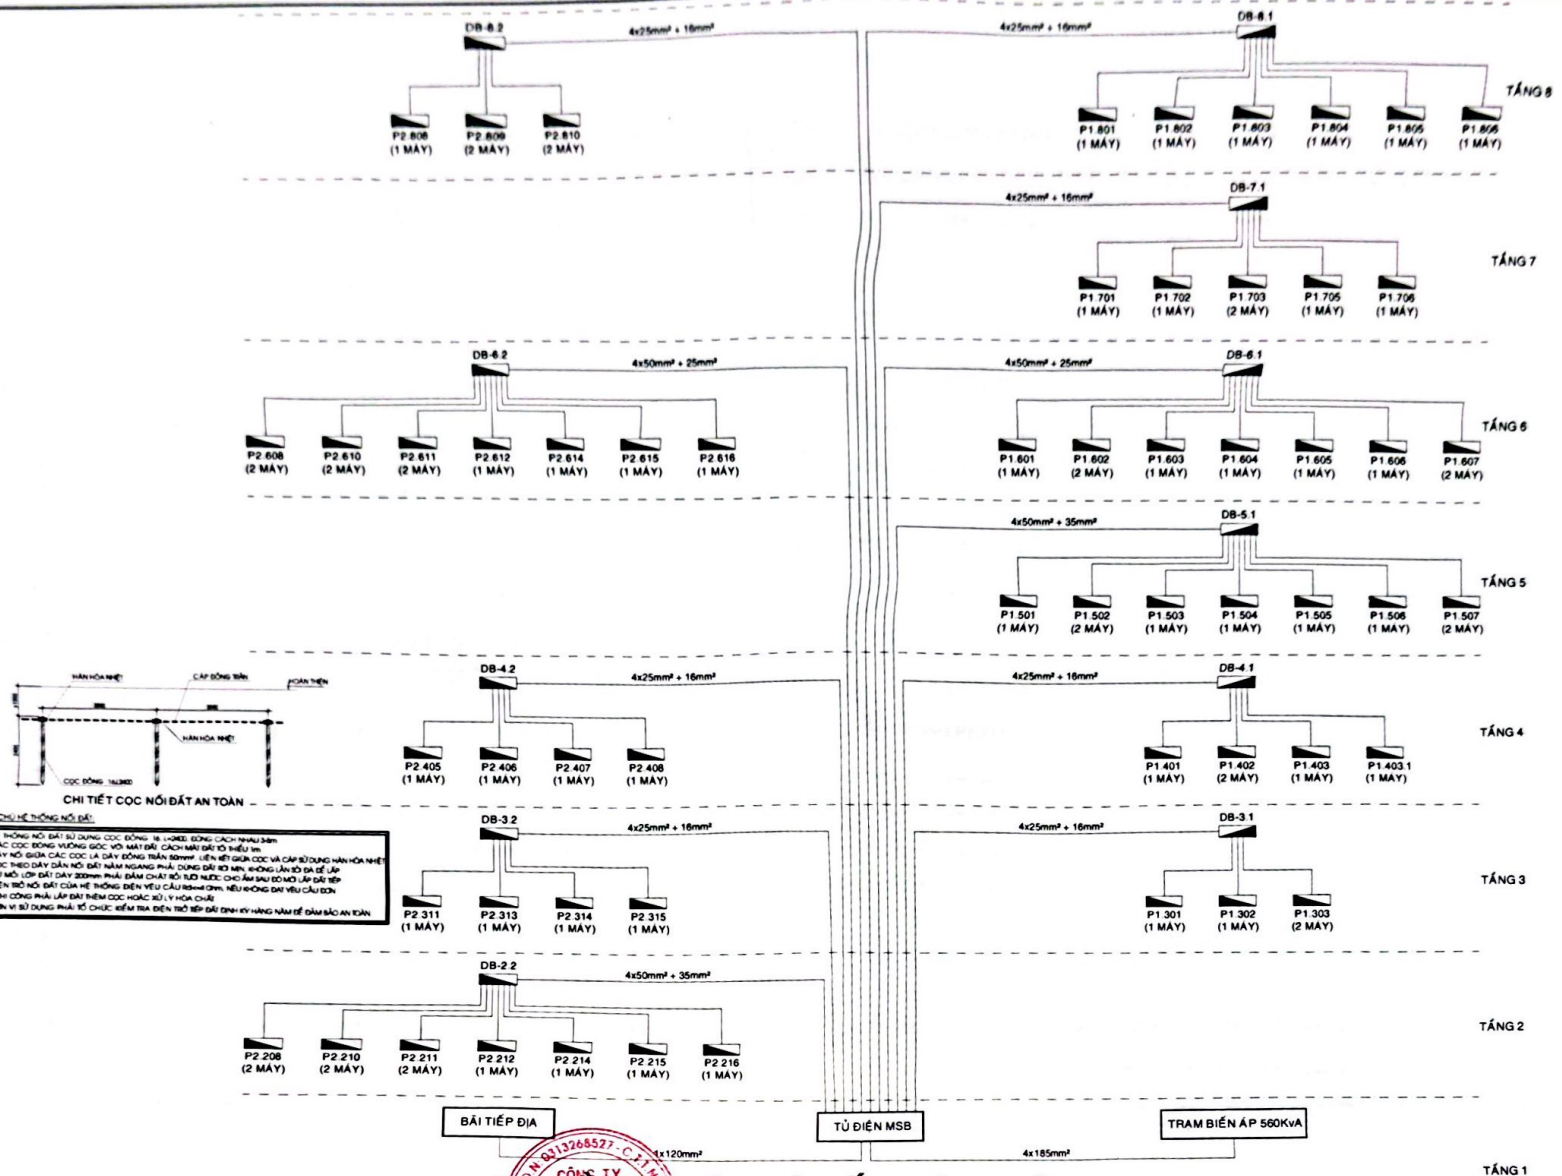

SƠ ĐỒ NGUYÊN LÝ CẤP ĐIỆN TOÀN KHU

CÔNG TY TNHH TK-XD LAM VINH Đ.C. 298 ƯNG VĂN KIỆM PHƯỜNG THANH MỸ TÂY - TP. HCM	GIÁM ĐỐC	NGUYỄN VĂN XUÂN	CHỦ ĐẦU TƯ	CÔNG TRÌNH TRƯỜNG CAO ĐẲNG KINH TẾ TP. HCM ĐỊA CHỈ 33 ĐƯỜNG VINH VIÊN, PHƯỜNG VƯỜN LÀI, TP. HCM	TỶ LỆ	KI HIỆU BẢN VẼ Đ-1.01	NO	HIỆU CH
	CHỦ TRÌ	KS. NGUYỄN KHÁC HUY	TRẦN VĂN TỰ		2		1	
	THIẾT KẾ	KS. NGUYỄN KHÁC HUY	TRẦN VĂN TỰ		3			
QLKT				BẢN VẼ: SƠ ĐỒ NGUYÊN LÝ CẤP ĐIỆN TOÀN KHU	NGÀY XUẤT