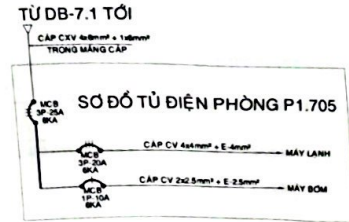

CÔNG TY TNHH TK-XD LAM VINH Đ.C. 298 UNG VĂN KIỆM PHƯỜNG THANH MỸ TÂY - TP. HCM	GIÁM ĐỐC	NGUYỄN VĂN XUÂN	CHỦ ĐẦU TƯ	CÔNG TRÌNH	TỶ LỆ	NO	HIỆU CHÍNH
	CHỦ TRÌ	KS. NGUYỄN KHẮC HUY	TRƯỞNG BAN QUẢN LÝ QUẬN THỦ ĐỨC TP. HỒ CHÍ MINH	TRƯỜNG CAO ĐẲNG KINH TẾ TP. HCM	KÍ HIỆU BẢN VẼ	1	
	THIẾT KẾ	KS. NGUYỄN KHẮC HUY	TRẦN VĂN TỬ	ĐỊA CHỈ: 33 ĐƯỜNG VINH VIÊN, PHƯỜNG VƯỜN LÁI, TP. HCM	Đ-1.05	2	
	QLKT			BẢN VẼ: SƠ ĐỒ TỦ ĐIỆN PHÒNG	NGÀY XUẤT	3