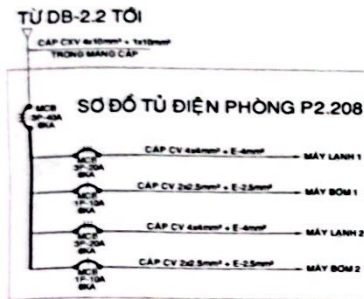

## HỒ SƠ THIẾT KẾ BẢN VẼ THI CÔNG

CHỦ ĐẦU TƯ : TRƯỜNG CAO ĐẲNG KINH TẾ THÀNH PHỐ HỒ CHÍ MINH

CÔNG TRÌNH : SỬA CHỮA HỆ THỐNG ĐIỆN KHU A

ĐỊA ĐIỂM : 33 ĐƯỜNG VĨNH VIỄN, PHƯỜNG VƯỜN LÀI, TP. HCM

CÔNG TY TNHH THIẾT KẾ XÂY DỰNG LAM VINH

--- 2025 ---

**CHI TIẾT CỌC NỐI ĐẤT AN TOÀN**

**GHỊ CHỮ HỆ THỐNG NỐI ĐẤT:**

- HỆ THỐNG NỐI ĐẤT BỤI QUANG CỰC ĐỒNG LỘ LƯỚI BÔNG CÁCH NHƯ 3m
- CÁC CỌC ĐỒNG VƯỢNG GIỚI VỚI MẶT ĐẤT, CÁC MẶT ĐỐI DIỆN NH
- DÂY NỐI GIỮA CÁC CỌC LÀ DÂY ĐỒNG TRẦN 35mm<sup>2</sup> LIÊN KẾT GIỮA CÁC CỌC VÀ CÁP DẪN QUANG HỖ HÒA NHỆ
- ĐƯỢC THÊU DÂY DẪN NỐI ĐẤT NHẢY NGANG PHẢI ĐỒNG ĐỐI KẾT MÍN AN CÔNG LẮM NỐI ĐẤT LẬP
- CỦI MỎ LỚP ĐẤT DÀY 300mm PHẢI ĐÁM CHÁT BỐ NƯỚC NƯỚC ĐỂ MỖI AN CÔNG LẮM NỐI ĐẤT LẬP
- ĐIÊN TRỞ NỐI ĐẤT CỦA HỆ THỐNG ĐIÊN YẾU CẦU 10kV-35kV NHƯ NẾU CÔNG DÂY YẾU CẦU ĐƠN
- VỊ TRÍ CÔNG NHẢY LẮM ĐÁM NHIỆM CỰC HOẶC SỐ V HỒA CHỮ
- ĐƠN VỊ BÙ DUNG PHẢI KỶ CHỨC KIỂM TRA ĐIÊN TRỞ SẴN ĐỀ KIỂM KỸ HẰNG NĂM KỂ ĐÁM BẢO AN TOÀN

## SƠ ĐỒ NGUYÊN LÝ CẤP ĐIỆN TOÀN KHU

CÔNG TY TNHH TK-XD <b>LAM VINH</b> Đ.C. 298 ƯNG VĂN KIỆM PHƯỜNG THANH MỸ TÂY - TP. HCM	GIÁM ĐỐC	NGUYỄN VĂN XUÂN	CHỦ ĐẦU TƯ	CÔNG TRÌNH TRƯỜNG CAO ĐẲNG KINH TẾ TP. HCM ĐỊA CHỈ 33 ĐƯỜNG VINH VIÊN, PHƯỜNG VƯỜN LÀI, TP. HCM	TỶ LỆ	KI HIỆU BẢN VẼ Đ-1.01	NO	HIỆU CH
	CHỦ TRÌ	KS. NGUYỄN KHÁC HUY	TRẦN VĂN TỰ		2		1	
	THIẾT KẾ	KS. NGUYỄN KHÁC HUY	TRẦN VĂN TỰ		3			
QLKT				BẢN VẼ: SƠ ĐỒ NGUYÊN LÝ CẤP ĐIỆN TOÀN KHU	NGÀY XUẤT			