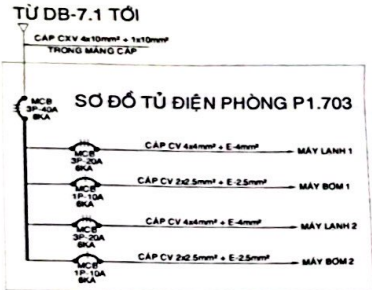

CÔNG TY TNHH TK-XD LAM VINH Đ.C. 298 UNG VĂN KIỆM PHƯỜNG THANH MỸ TÂY - TP. HCM	GIÁM ĐỐC	NGUYỄN VĂN XUÂN	CHỦ ĐẦU TƯ	CÔNG TRÌNH	TỶ LỆ	NO	HIỆU CHÍNH
	CHỦ TRÌ	KS. NGUYỄN KHẮC HUY	TRƯỞNG BAN QUẢN LÝ QUẬN THỦ ĐỨC TP. HỒ CHÍ MINH	TRƯỜNG CAO ĐẲNG KINH TẾ TP. HCM	KÍ HIỆU BẢN VẼ	1	
	THIẾT KẾ	KS. NGUYỄN KHẮC HUY	TRẦN VĂN TỬ	ĐỊA CHỈ: 33 ĐƯỜNG VINH VIÊN, PHƯỜNG VƯỜN LÁI, TP. HCM	Đ-1.05	2	
	QLKT			BẢN VẼ: SƠ ĐỒ TỦ ĐIỆN PHÒNG	NGÀY XUẤT	3