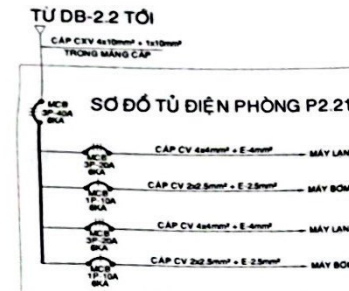

--- 2025 ---

**CHI TIẾT CỌC NỐI ĐẤT AN TOÀN**

**GHỊ CHỮ HỆ THỐNG NỐI ĐẤT:**

- HỆ THỐNG NỐI ĐẤT BỤI QUANG CỰC ĐỒNG LỘ LƯỚI BÔNG CÁCH NHƯ 3m
- CÁC CỌC ĐỒNG VƯỢNG GIỚI VỚI MẶT ĐẤT, CÁC MẶT ĐỐI DIỆN NH
- DÂY NỐI GIỮA CÁC CỌC LÀ DÂY ĐỒNG TRẦN 35mm<sup>2</sup> LIÊN KẾT GIỮA CÁC CỌC VÀ CÁP DẪN QUANG HỖ HÒA NHỆ
- ĐƯỢC THÊU DÂY DẪN NỐI ĐẤT NHẢY NGANG PHẢI ĐỒNG ĐỐI KẾT MÍN AN CÔNG LẮM NỐI ĐẤT LẬP
- CỦI MỎ LỚP ĐẤT DÀY 300mm PHẢI ĐÁM CHÁT BỐ NƯỚC NƯỚC ĐỂ MỖI AN CÔNG LẮM NỐI ĐẤT LẬP
- ĐIÊN TRỞ NỐI ĐẤT CỦA HỆ THỐNG ĐIÊN YẾU CẦU 10kV-35kV NHƯ NẾU CÔNG DÂY YẾU CẦU ĐƠN
- VỊ TRÍ CÔNG NHẢY LẮM ĐÁM NHIỆM CỰC HOẶC SỐ V HỒA CHỮ
- ĐƠN VỊ BÙ DUNG PHẢI KỶ CHỨC KIỂM TRA ĐIÊN TRỞ SẴN ĐỀ KIỂM KỸ HẰNG NĂM KỂ ĐÁM BẢO AN TOÀN

## SƠ ĐỒ NGUYÊN LÝ CẤP ĐIỆN TOÀN KHU

CÔNG TY TNHH TK-XD <b>LAM VINH</b> Đ.C. 298 ƯNG VĂN KIỆM PHƯỜNG THANH MỸ TÂY - TP. HCM	GIÁM ĐỐC	NGUYỄN VĂN XUÂN	CHỦ ĐẦU TƯ	CÔNG TRÌNH TRƯỜNG CAO ĐẲNG KINH TẾ TP. HCM ĐỊA CHỈ 33 ĐƯỜNG VINH VIÊN, PHƯỜNG VƯỜN LÀI, TP. HCM	TỶ LỆ	KI HIỆU BẢN VẼ Đ-1.01	NO	HIỆU CH
	CHỦ TRÌ	KS. NGUYỄN KHÁC HUY	TRẦN VĂN TỰ		2		1	
	THIẾT KẾ	KS. NGUYỄN KHÁC HUY	TRẦN VĂN TỰ		3			
QLKT				BẢN VẼ: SƠ ĐỒ NGUYÊN LÝ CẤP ĐIỆN TOÀN KHU	NGÀY XUẤT			