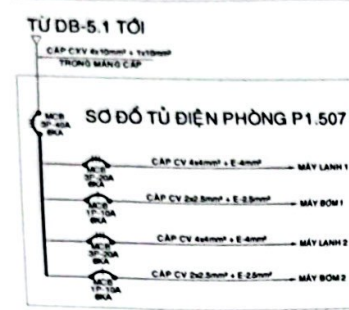

CÔNG TY TNHH TK-XD LAM VINH Đ C 298 UNG VĂN KHIẾM PHƯỜNG THANH MỸ TÂY - TP HCM	GIÁM ĐỐC	NGUYỄN VŨ XUÂN	CHỦ ĐẦU TƯ TRƯỜNG CAO ĐẲNG KINH TẾ TP. HCM ĐIA CHỈ 33 ĐƯỜNG VINH VIÊN, PHƯỜNG VƯỜN LÁI, TP. HCM BẢN VẼ: SƠ ĐỒ TỦ ĐIỆN PHÒNG	CÔNG TRÌNH	TỶ LỆ	NO Đ-1.03	HIỆU CHỈNH
	CHỦ TRÌ	KS. NGUYỄN KHÁC HUY			KÍ HIỆU BẢN VẼ		1
	THIẾT KẾ	KS. NGUYỄN KHÁC HUY			NGÀY XUẤT		2
	QLKT						3