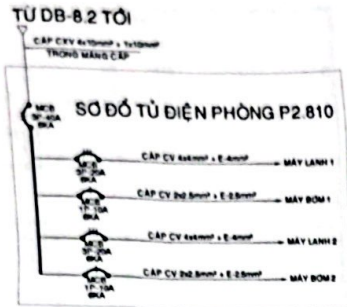

CÔNG TY TNHH TK-XD LAM VINH Đ.C. 298 UNG VĂN KIỆM PHƯỜNG THANH MỸ TÂY - TP. HCM	GIÁM ĐỐC	NGUYỄN VĂN XUÂN	CHỦ ĐẦU TƯ	CÔNG TRÌNH	TỶ LỆ	NO	HIỆU CHÍNH
	CHỦ TRÌ	KS. NGUYỄN KHẮC HUY	TRƯỞNG BAN QUẢN LÝ QUẬN THỦ ĐỨC TP. HỒ CHÍ MINH	TRƯỜNG CAO ĐẲNG KINH TẾ TP. HCM	KÍ HIỆU BẢN VẼ	1	
	THIẾT KẾ	KS. NGUYỄN KHẮC HUY	TRẦN VĂN TỬ	ĐỊA CHỈ: 33 ĐƯỜNG VINH VIÊN, PHƯỜNG VƯỜN LÁI, TP. HCM	Đ-1.05	2	
	QLKT			BẢN VẼ: SƠ ĐỒ TỦ ĐIỆN PHÒNG	NGÀY XUẤT	3