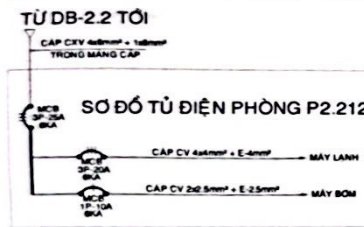

--- 2025 ---

**CHI TIẾT CỌC NỐI ĐẤT AN TOÀN**

**GHỊ CHỮ HỆ THỐNG NỐI ĐẤT:**

- HỆ THỐNG NỐI ĐẤT BỤI QUANG CỰC ĐỒNG LỘ LƯỚI BÔNG CÁCH NHƯ 3m
- CÁC CỌC ĐỒNG VƯỢNG GIỚI VỚI MẶT ĐẤT, CÁC MẶT ĐỐI DIỆN NH
- DÂY NỐI GIỮA CÁC CỌC LÀ DÂY ĐỒNG TRẦN 35mm<sup>2</sup> LIÊN KẾT GIỮA CÁC CỌC VÀ CÁP DẪN QUANG HỖ HÒA NHỆ
- ĐƯỢC THÊU DÂY DẪN NỐI ĐẤT NHẢY NGANG PHẢI ĐỒNG ĐỐI KẾT MÍN AN CÔNG LẮM NỐI ĐẤT LẬP
- CỦI MỎ LỚP ĐẤT DÀY 300mm PHẢI ĐÁM CHÁT BỐ NƯỚC NƯỚC ĐỂ MỖI AN CÔNG LẮM NỐI ĐẤT LẬP
- ĐIÊN TRỞ NỐI ĐẤT CỦA HỆ THỐNG ĐIÊN YẾU CẦU 10kV-35kV NHƯ NẾU CÔNG DÂY YẾU CẦU ĐƠN
- VỊ TRÍ CÔNG NHẢY LẮM ĐÁM NHIỆM CỰC HOẶC SỐ V HỒA CHỮ
- ĐƠN VỊ BÙ DUNG PHẢI KỶ CHỨC KIỂM TRA ĐIÊN TRỞ SẴN ĐỀ KIỂM KỸ HẰNG NĂM KỂ ĐÁM BẢO AN TOÀN

## SƠ ĐỒ NGUYÊN LÝ CẤP ĐIỆN TOÀN KHU

CÔNG TY TNHH TK-XD <b>LAM VINH</b> Đ.C. 298 ƯNG VĂN KIỆM PHƯỜNG THANH MỸ TÂY - TP. HCM	GIÁM ĐỐC	NGUYỄN VĂN XUÂN	CHỦ ĐẦU TƯ	CÔNG TRÌNH TRƯỜNG CAO ĐẲNG KINH TẾ TP. HCM ĐỊA CHỈ 33 ĐƯỜNG VINH VIÊN, PHƯỜNG VƯỜN LÀI, TP. HCM	TỶ LỆ	KI HIỆU BẢN VẼ Đ-1.01	NO	HIỆU CH
	CHỦ TRÌ	KS. NGUYỄN KHÁC HUY	TRẦN VĂN TỰ		2		1	
	THIẾT KẾ	KS. NGUYỄN KHÁC HUY	TRẦN VĂN TỰ		3			
QLKT				BẢN VẼ: SƠ ĐỒ NGUYÊN LÝ CẤP ĐIỆN TOÀN KHU	NGÀY XUẤT			