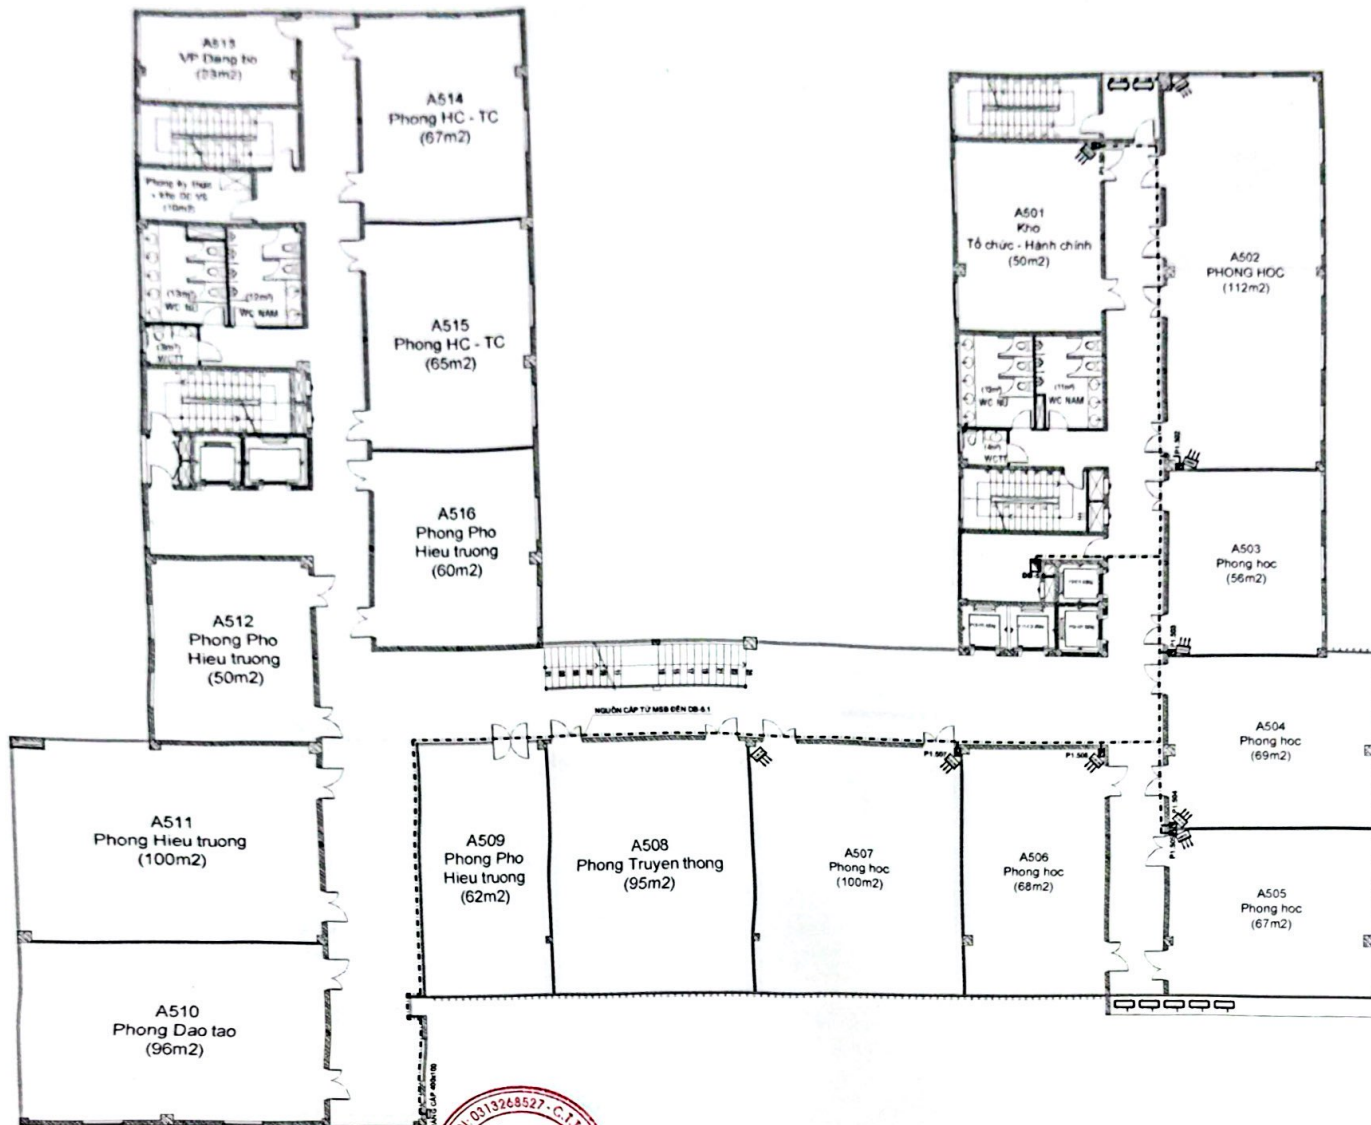

MẶT BẰNG CẤP NGUỒN ĐIỀU HÒA TẦNG 5

TL:1/250

CÔNG TY TNHH TK-XD LAM VINH Đ.C. 298 ỨNG VĂN KHIÊM PHƯỜNG THANH MỸ TÂY - TP. HCM	GIÁM ĐỐC	NGUYỄN VŨ XUAN	CHỦ ĐẦU TƯ TRƯỜNG CAO ĐẲNG KINH TẾ TP. HCM ĐIA CHỈ: 33 ĐƯỜNG VINH VIÊN, PHƯỜNG VƯỜN LÀI, TP. HCM BẢN VẼ: MẶT BẰNG CẤP NGUỒN ĐIỀU HÒA TẦNG 5	TỶ LỆ	Đ-3.04	NO	HIỆU CHÍNH
	CHỦ TRÌ	KS. NGUYỄN KHÁC HUY		KÍ HIỆU BẢN VẼ		1	
	THIẾT KẾ	KS. NGUYỄN KHÁC HUY		NGÀY XUẤT		2	
	QLKT					3