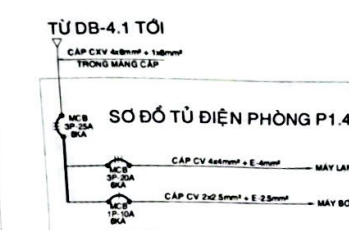

CÔNG TY TNHH TK-XD LAM VINH Đ C 298 UNG VĂN KHIẾM PHƯỜNG THANH MỸ TÂY - TP HCM	GIÁM ĐỐC	NGUYỄN VŨ XUÂN	CHỦ ĐẦU TƯ TRƯỜNG CAO ĐẲNG KINH TẾ TP. HCM ĐIA CHỈ 33 ĐƯỜNG VINH VIÊN, PHƯỜNG VƯỜN LÁI, TP. HCM BẢN VẼ: SƠ ĐỒ TỦ ĐIỆN PHÒNG	CÔNG TRÌNH	TỶ LỆ	NO Đ-1.03	HIỆU CHỈNH
	CHỦ TRÌ	KS. NGUYỄN KHÁC HUY			KÍ HIỆU BẢN VẼ		1
	THIẾT KẾ	KS. NGUYỄN KHÁC HUY			NGÀY XUẤT		2
	QLKT						3