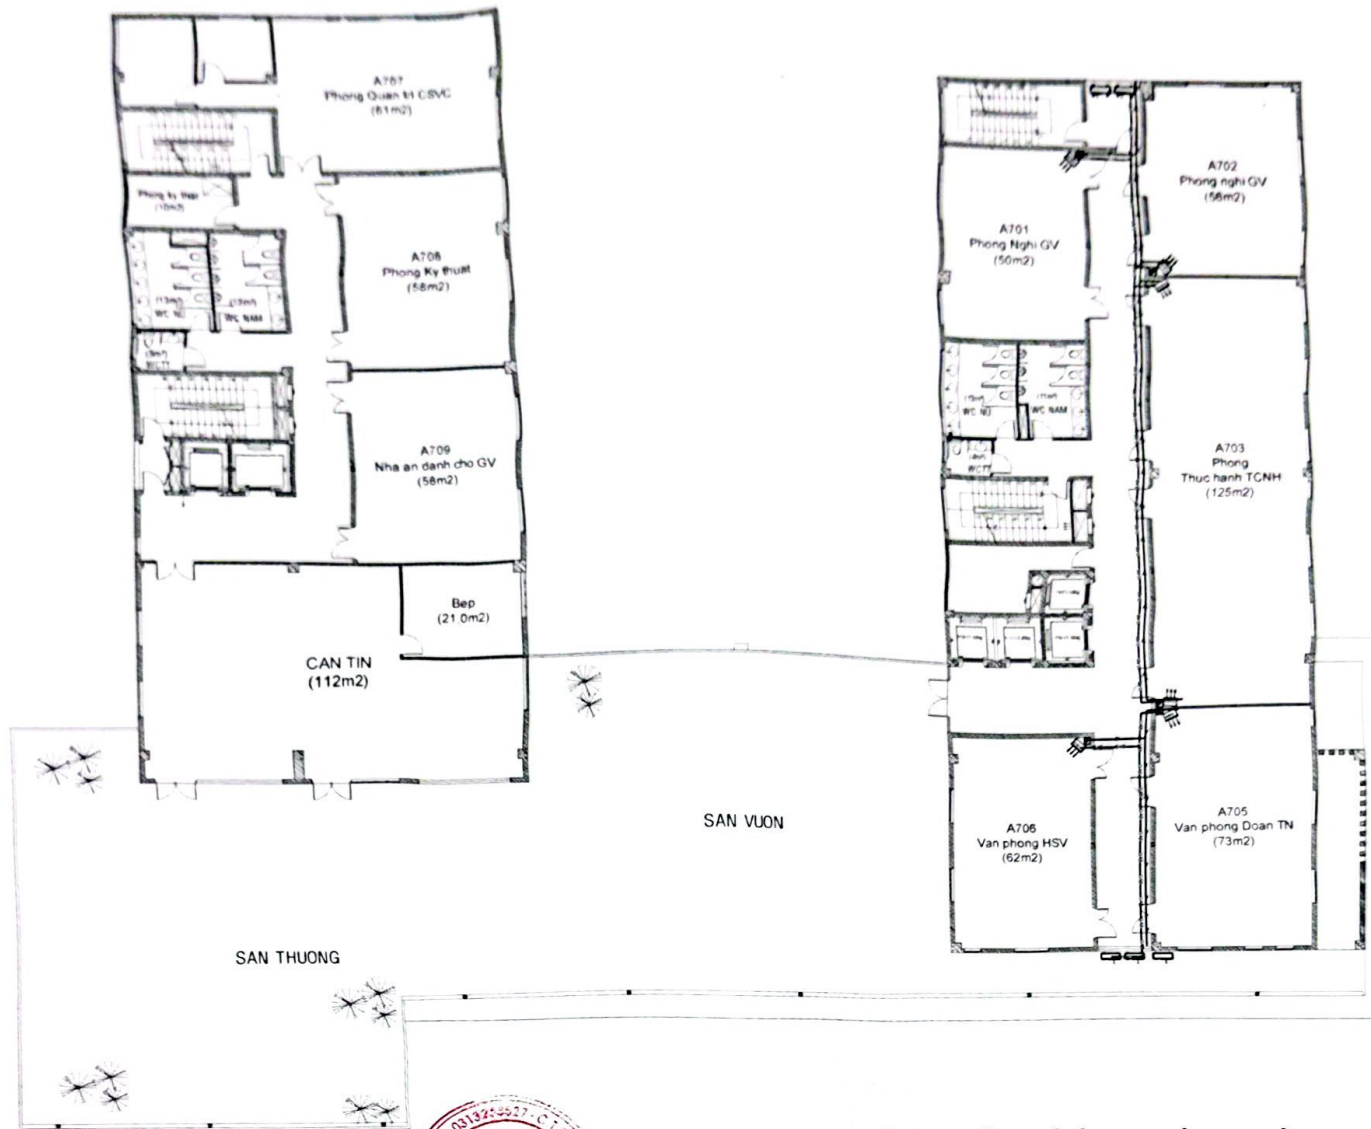

MẶT BẰNG BỐ TRÍ ỚNG ĐỒNG TẦNG 7

TL:1/250

CÔNG TY TNHH TK-XD LAM VINH Đ.C. 298 LUNG VẠN KIỆM PHƯỜNG THANH MỸ TÂY - TP. HCM	GIÁM ĐỐC	NGUYỄN VŨ XUÂN	CHỦ ĐẦU TƯ TRƯỜNG CAO ĐẲNG KINH TẾ TP. HỒ CHÍ MINH HUY KHÁNH VĂN TỬ	CÔNG TRÌNH	TỶ LỆ	NO	HIỆU CHỈNH	
	CHỦ TRÌ	KS. NGUYỄN KHÁC HUY		TRƯỜNG CAO ĐẲNG KINH TẾ TP. HCM	KÍ HIỆU BẢN VẼ		Đ-2.06	1
	THIẾT KẾ	KS. NGUYỄN KHÁC HUY		ĐỊA CHỈ: 33 ĐƯỜNG VINH VIÊN, PHƯỜNG VŨYÊN LÀI, TP. HCM	BẢN VẼ: MẶT BẰNG BỐ TRÍ ỚNG ĐỒNG TẦNG 7	NGÀY XUẤT	3	2
	QLKT