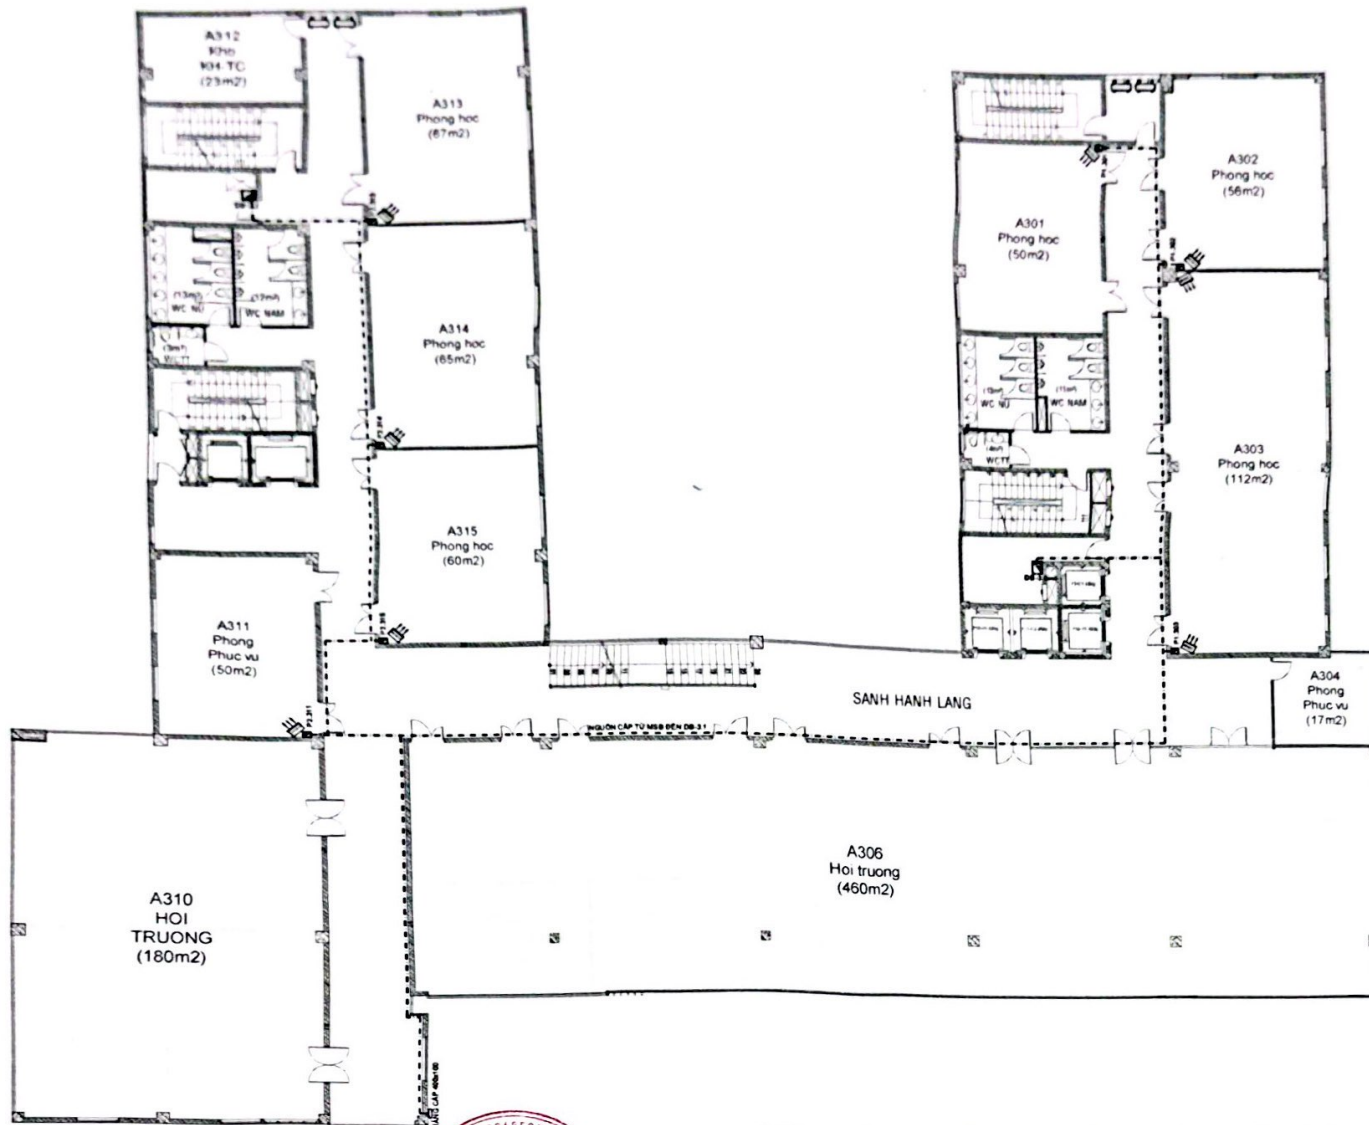

MẶT BẰNG CẤP NGUỒN ĐIỀU HÒA TẦNG 3

TL: 1/250

CÔNG TY TNHH TK-XD LAM VINH Đ C 298 UNG VĂN KHIÊM PHƯỜNG THANH MỸ TÂY - TP HCM	GIÁM ĐỐC	NGUYỄN VĂN KHUÂN	CHỦ ĐẦU TƯ	CÔNG TRÌNH	TỶ LỆ	NO	HIỆU CHỈNH
	CHỦ TRÌ	KS. NGUYỄN KHÁC HUY	TRƯỜNG CAO ĐẲNG KINH TẾ TP. HCM	ĐỊA CHỈ: 33 ĐƯỜNG VĨNH VIÊN, PHƯỜNG VƯỜN LÀI, TP. HCM	KI HIỆU BẢN VẼ	Đ-3.02	1
	THIẾT KẾ	KS. NGUYỄN KHÁC HUY	TR. HỒ CHÍ MINH				2
	QLKT		PHẦN VĂN TỰ	BẢN VẼ: MẶT BẰNG CẤP NGUỒN ĐIỀU HÒA TẦNG 3	NGÀY XUẤT		3