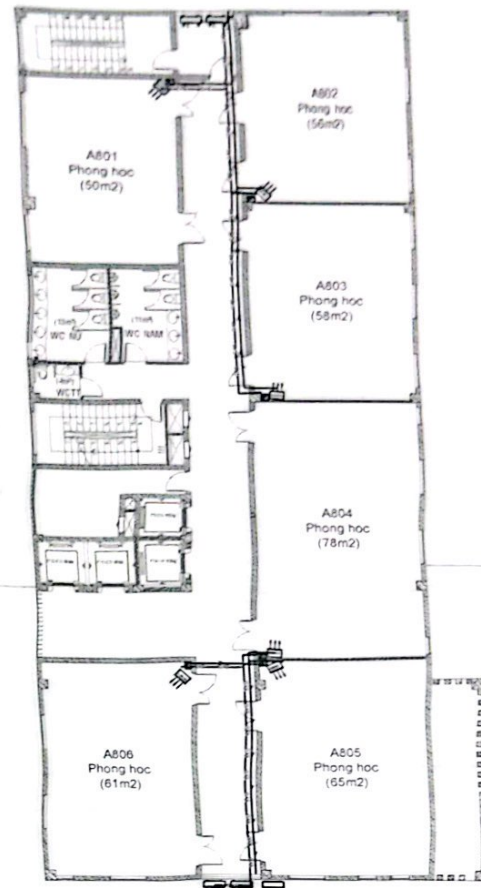

MẶT BẰNG BỐ TRÍ ỚNG ĐỒNG TẦNG 8

TL:1/250

CÔNG TY TNHH TK-XD LAM VINH Đ.C. 298 UNG VĂN KHIÊM PHƯỜNG THANH MỸ TÂY - TP. HCM	GIÁM ĐỐC	NGUYỄN VŨ XUÂN	CHỦ ĐẦU TƯ	CÔNG TRÌNH	TỶ LỆ	NO	HIỆU CHỈ
	CHỦ TRÌ	KS. NGUYỄN KHÁC HUY		TRƯỜNG CAO ĐẲNG KINH TẾ TP. HCM	KÍ HIỆU BẢN VẼ	1	
	THIẾT KẾ	KS. NGUYỄN KHÁC HUY		ĐỊA CHỈ: 33 ĐƯỜNG VĨNH VIÊN, PHƯỜNG VƯỜN LÀI, TP. HCM	Đ-2.07	2	
	QLKT		TRẦN VĂN TỬ	BẢN VẼ: MẶT BẰNG BỐ TRÍ ỚNG ĐỒNG TẦNG 8	NGÀY XUẤT	3