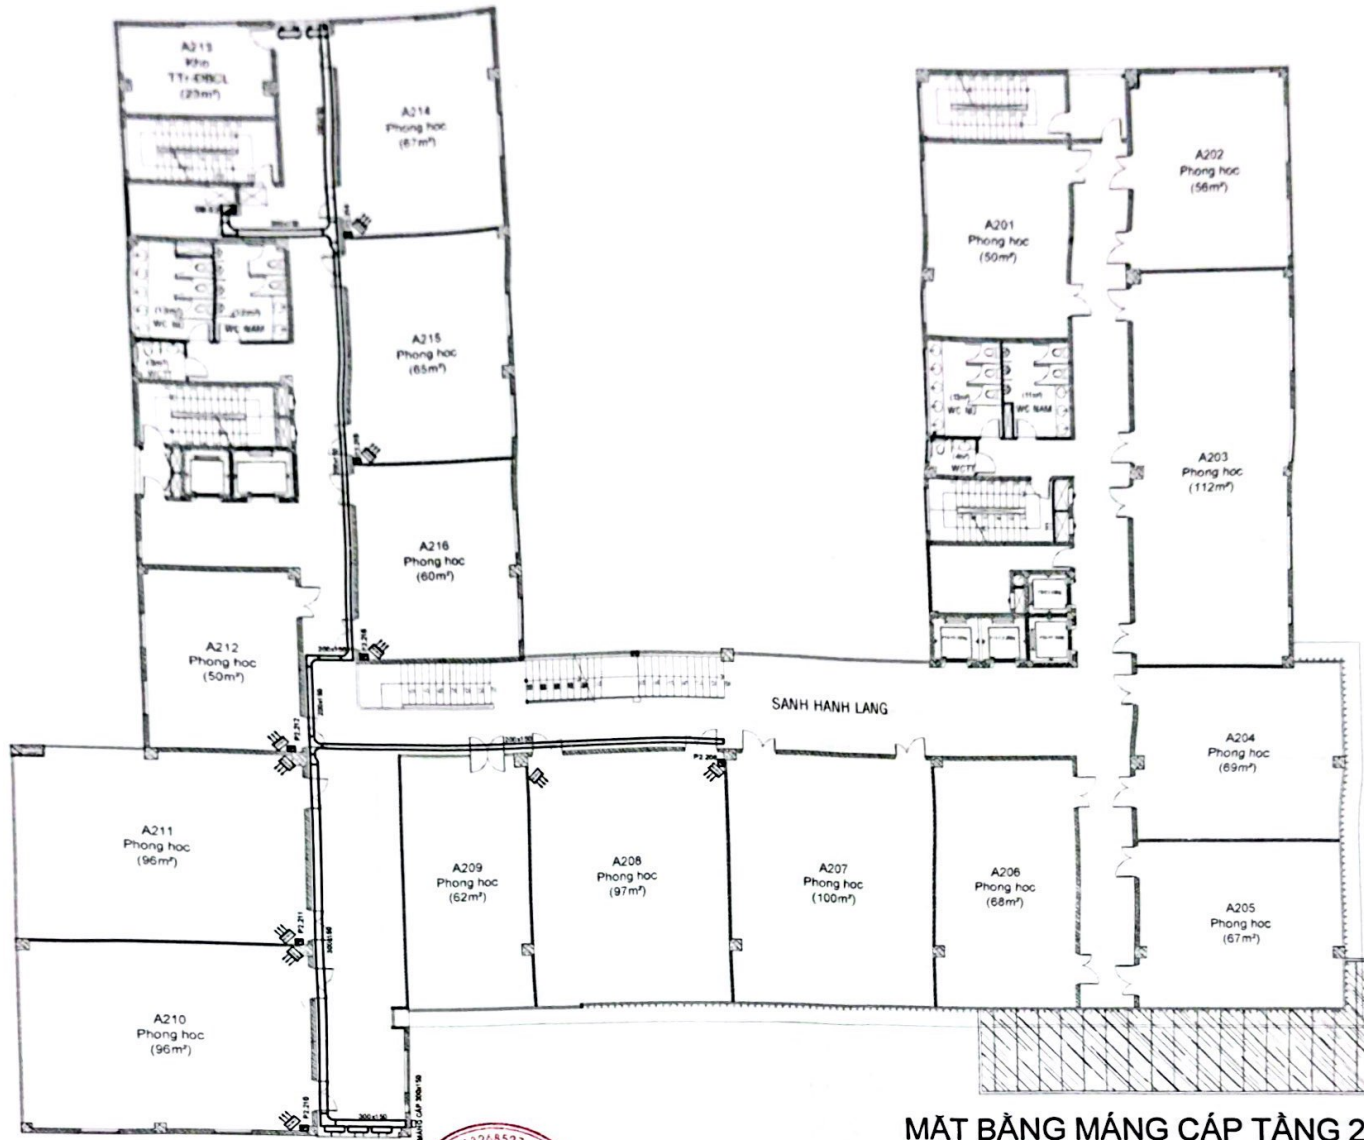

MẶT BẰNG MẢNG CẤP TẦNG 2

TL:1/250

CÔNG TY TNHH TK-XD LAM VINH Đ.C: 298 UNG VĂN KHIÊM PHƯỜNG THANH MỸ TÂY - TP HCM	GIÁM ĐỐC	NGUYỄN VŨ KHUÂN	CHỦ ĐẦU TƯ	TRẦN VĂN TŨ	CÔNG TRÌNH	TỶ LỆ	NO	HIỆU CHÍNH
	CHỦ TRÌ	KS. NGUYỄN KHÁC HUY			TRƯỜNG CAO ĐẲNG KINH TẾ TP. HCM	KÍ HIỆU BẢN VẼ	1	
	THIẾT KẾ	KS. NGUYỄN KHÁC HUY			ĐỊA CHỈ: 33 ĐƯỜNG VINH VIÊN, PHƯỜNG VƯỜN LÀI, TP. HCM	Đ-4.02	2	
	QLKT				BẢN VẼ: MẶT BẰNG MẢNG CẤP TẦNG 2	NGÀY XUẤT	3