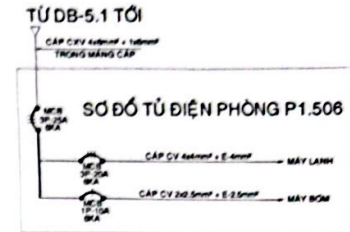

CÔNG TY TNHH TK-XD LAM VINH Đ C 298 UNG VĂN KHIẾM PHƯỜNG THANH MỸ TÂY - TP HCM	GIÁM ĐỐC	NGUYỄN VŨ XUÂN	CHỦ ĐẦU TƯ TRƯỜNG CAO ĐẲNG KINH TẾ TP. HCM ĐIA CHỈ 33 ĐƯỜNG VINH VIÊN, PHƯỜNG VƯỜN LÁI, TP. HCM BẢN VẼ: SƠ ĐỒ TỦ ĐIỆN PHÒNG	CÔNG TRÌNH	TỶ LỆ	NO Đ-1.03	HIỆU CHỈNH
	CHỦ TRÌ	KS. NGUYỄN KHÁC HUY			KÍ HIỆU BẢN VẼ		1
	THIẾT KẾ	KS. NGUYỄN KHÁC HUY			NGÀY XUẤT		2
	QLKT						3