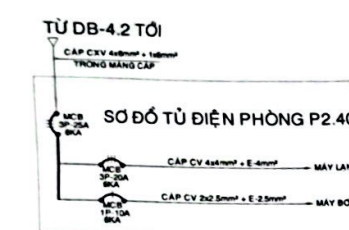

CÔNG TY TNHH TK-XD LAM VINH Đ C 298 UNG VĂN KHIẾM PHƯỜNG THANH MỸ TÂY - TP HCM	GIÁM ĐỐC	NGUYỄN VŨ XUÂN	CHỦ ĐẦU TƯ TRƯỜNG CAO ĐẲNG KINH TẾ TP. HCM ĐIA CHỈ 33 ĐƯỜNG VINH VIÊN, PHƯỜNG VƯỜN LÁI, TP. HCM BẢN VẼ: SƠ ĐỒ TỦ ĐIỆN PHÒNG	CÔNG TRÌNH	TỶ LỆ	NO Đ-1.03	HIỆU CHỈNH
	CHỦ TRÌ	KS. NGUYỄN KHÁC HUY			KÍ HIỆU BẢN VẼ		1
	THIẾT KẾ	KS. NGUYỄN KHÁC HUY			NGÀY XUẤT		2
	QLKT						3