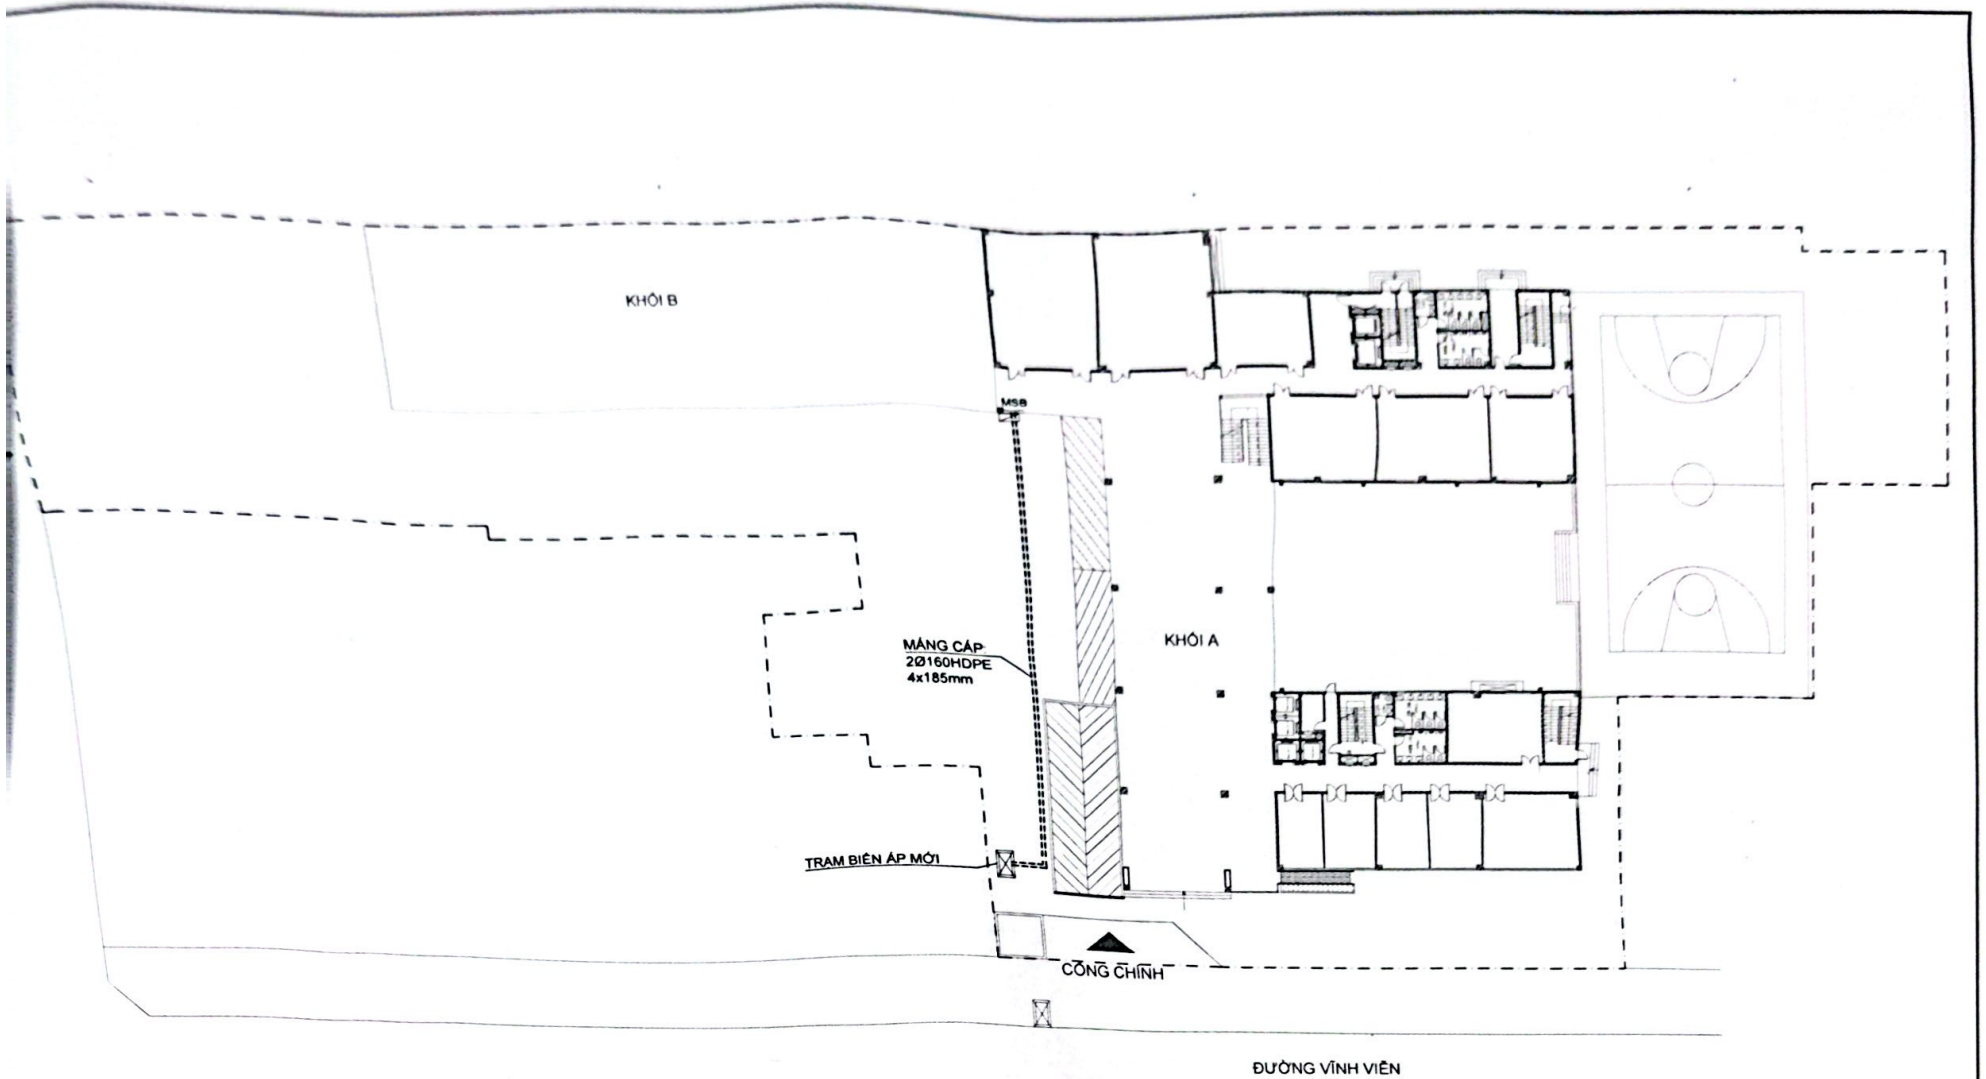

MẶT BẰNG TỔNG THỂ BỐ TRÍ TRẠM BIẾN ÁP

TL:1/400

CÔNG TY TNHH TK-XD LAM VINH Đ.C. 298 UNG VĂN KHIÊM PHƯỜNG THANH MỸ TÂY - TP HCM	GIÁM ĐỐC	NGUYỄN VŨ XUÂN		CÔNG TRÌNH	TỶ LỆ	NO HIỆU CHỈNH	
	CHỦ TRÌ	KS. NGUYỄN KHÁC HUY		TRƯỜNG CAO ĐẲNG KINH TẾ TP. HCM	KÍ HIỆU BẢN VẼ		1
	THIẾT KẾ	KS. NGUYỄN KHÁC HUY		ĐỊA CHỈ 33 ĐƯỜNG VINH VIÊN, PHƯỜNG VƯỜN LÀI, TP. HCM	Đ-5.01		2
	QLKT			BẢN VẼ: MẶT BẰNG TỔNG THỂ BỐ TRÍ TRẠM BIẾN ÁP	NGÀY XUẤT		3