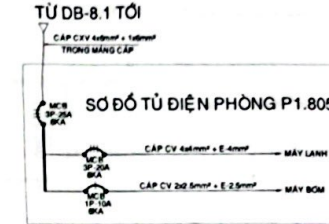

CÔNG TY TNHH TK-XD LAM VINH Đ.C. 298 UNG VĂN KIỆM PHƯỜNG THANH MỸ TÂY - TP. HCM	GIÁM ĐỐC	NGUYỄN VĂN XUÂN	CHỦ ĐẦU TƯ	CÔNG TRÌNH	TỶ LỆ	NO	HIỆU CHÍNH
	CHỦ TRÌ	KS. NGUYỄN KHẮC HUY	TRƯỞNG BAN QUẢN LÝ QUẬN THỦ ĐỨC TP. HỒ CHÍ MINH	TRƯỜNG CAO ĐẲNG KINH TẾ TP. HCM	KÍ HIỆU BẢN VẼ	1	
	THIẾT KẾ	KS. NGUYỄN KHẮC HUY	TRẦN VĂN TỬ	ĐỊA CHỈ: 33 ĐƯỜNG VINH VIÊN, PHƯỜNG VƯỜN LÁI, TP. HCM	Đ-1.05	2	
	QLKT			BẢN VẼ: SƠ ĐỒ TỦ ĐIỆN PHÒNG	NGÀY XUẤT	3