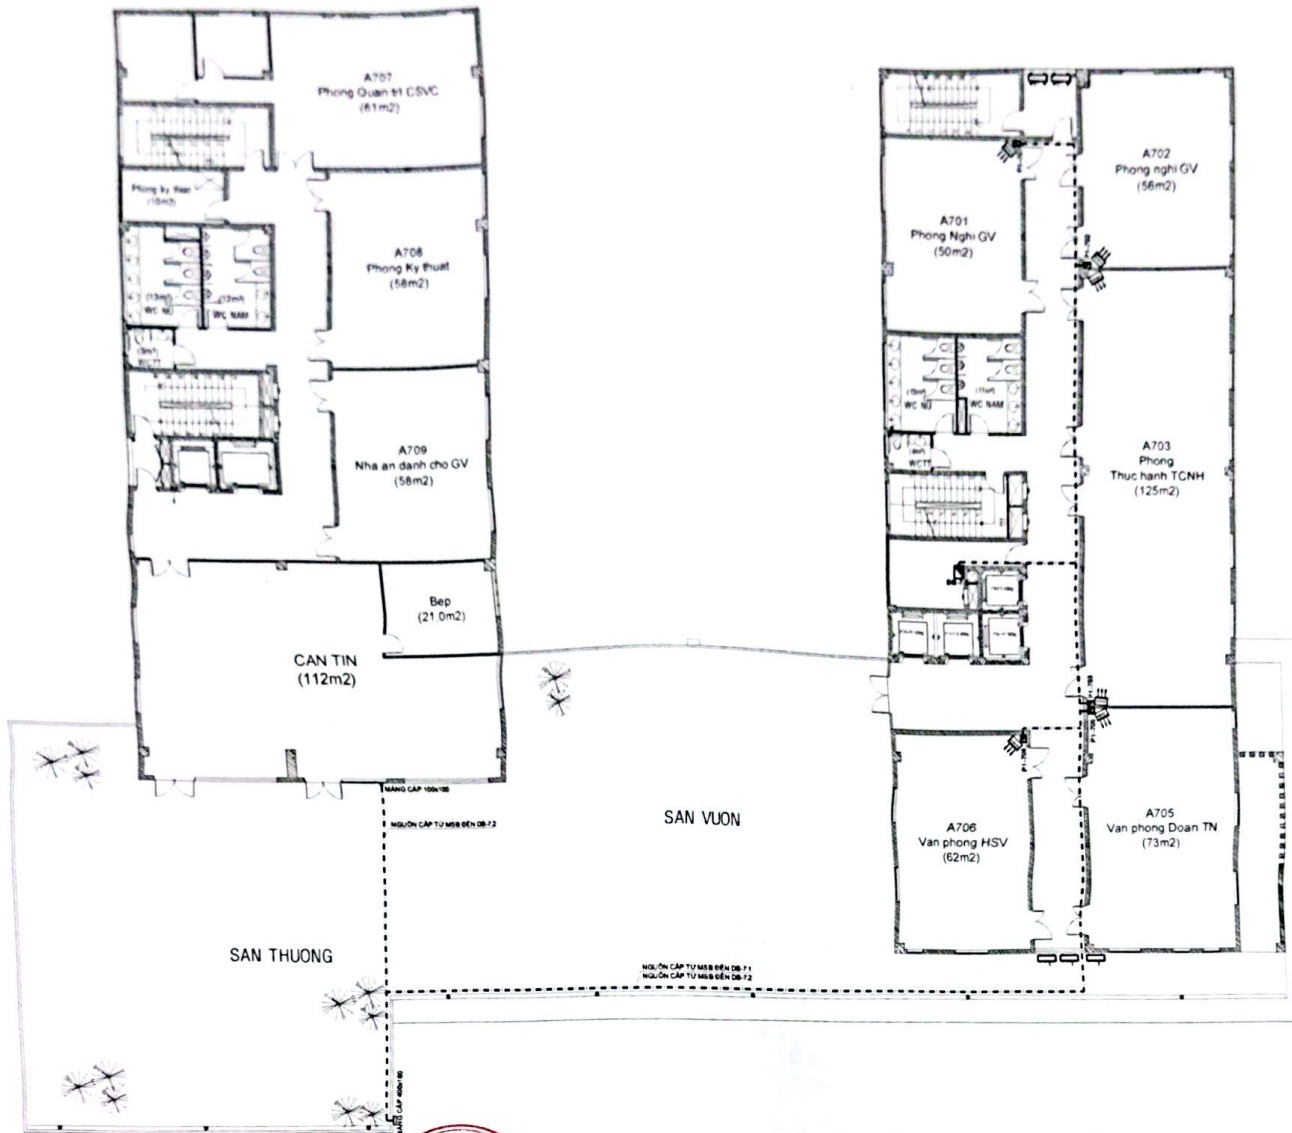

MẶT BẰNG CẤP NGUỒN ĐIỀU HÒA TẦNG 7

TL-1/250

CÔNG TY TNHH TK-XD LAM VINH Đ.C. 298 UNG VĂN KIỆM PHƯỜNG THANH MỸ TÂY - TP. HCM	GIÁM ĐỐC	NGUYỄN VĂN QUẢN	CHỦ ĐẦU TƯ TRẦN VĂN TỬ	CÔNG TRÌNH TRƯỜNG CAO ĐẲNG KINH TẾ TP. HCM ĐỊA CHỈ: 33 ĐƯỜNG VĨNH VIỄN, PHƯỜNG VƯỜN LÀI, TP. HCM	TỶ LỆ KÍ HIỆU BẢN VẼ NGÀY XUẤT	Đ-3.06	NO	HIỆU CHỈNH
	CHỦ TRÌ	KS. NGUYỄN KHÁC HUY					1	
	THIẾT KẾ	KS. NGUYỄN KHÁC HUY					2	
	QLKT						3