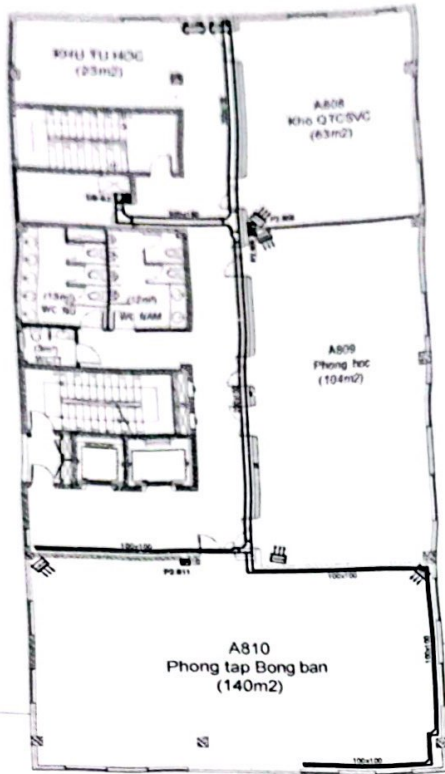

**MẶT BẰNG MẢNG CẤP TẦNG 5**

TL:1/250

CÔNG TY TNHH TK-XD <b>LAM VINH</b> Đ.C. 298 UNG VĂN KHIÊM PHƯỜNG THANH MỸ TÂY - TP. HCM	GIÁM ĐỐC	NGUYỄN VĂN QUẢN	CHỦ ĐẦU TƯ TRƯỜNG CAO ĐẲNG KINH TẾ TP. HCM ĐỊA CHỈ 33 ĐƯỜNG VĨNH VIÊN, PHƯỜNG VƯỜN LÀI, TP. HCM BAN VẼ: MẶT BẰNG MẢNG CẤP TẦNG 5	CÔNG TRÌNH	TỶ LỆ KÍ HIỆU BẢN VẼ NGÀY XUẤT	Đ-4.05	NO	HIỆU CHỈNH
	CHỦ TRÌ	KS. NGUYỄN KHẮC HUY					1	
	THIẾT KẾ	KS. NGUYỄN KHẮC HUY					2	
	QLKT						3	

**MẶT BẰNG MẢNG CẤP TẦNG 6**

TL:1/250

CÔNG TY TNHH TK-XD  
**LAM VINH**  
 Đ.C 298 UNG VĂN KHIÊM  
 PHƯỜNG THANH MỸ TÂY - TP. HCM

	GIÁM ĐỐC	NGUYỄN VŨ XUÂN	CHỦ ĐẦU TƯ	CÔNG TRÌNH	TỶ LỆ	NO	HIỆU CHỈNH
CHỦ TRÌ	KS. NGUYỄN KHÁC HUY			TRƯỜNG CAO ĐẲNG KINH TẾ TP. HCM	KÍ HIỆU BẢN VẼ	Đ-4.06	1
THIẾT KẾ	KS. NGUYỄN KHÁC HUY			ĐIA CHỈ: 33 ĐƯỜNG VINH VIÊN, PHƯỜNG VŨƠN LÀI, TP. HCM			2
QLKT			TRẦN VĂN TỬ	BẢN VẼ: MẶT BẰNG MẢNG CẤP TẦNG 6	NGÀY XUẤT		3

**MẶT BẰNG MẢNG CẤP TẦNG 7**

TL:1/250

CÔNG TY TNHH TK-XD <b>LAM VINH</b> Đ.C 298 UNG VĂN KHIÊM PHƯỜNG THANH MỸ TÂY - TP. HCM	GIÁM ĐỐC	NGUYỄN VĂN KHUÂN	CHỦ ĐẦU TƯ	TRƯỜNG CAO ĐẲNG KINH TẾ TP. HCM	TỶ LỆ		NO	HIỆU CHỈNH
	CHỦ TRÌ	KS. NGUYỄN KHÁC HUY		ĐỊA CHỈ 33 ĐƯỜNG VĨNH VIÊN, PHƯỜNG VƯỜN LÀI, TP. HCM	KÍ HIỆU BẢN VẼ	Đ-4.07	1	
	THIẾT KẾ	KS. NGUYỄN KHÁC HUY					2	
	QLKT		TRẦN VĂN TÚ	BẢN VẼ: MẶT BẰNG MẢNG CẤP TẦNG 7	NGÀY XUẤT		3	