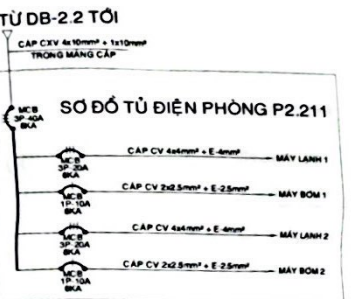

--- 2025 ---

**CHI TIẾT CỌC NỐI ĐẤT AN TOÀN**

**GHỊ CHỮ HỆ THỐNG NỐI ĐẤT:**

- HỆ THỐNG NỐI ĐẤT BỤI QUANG CỰC ĐỒNG LỘ LƯỚI BÔNG CÁCH NHƯ 3m
- CÁC CỌC ĐỒNG VƯỢNG GIỚI VỚI MẶT ĐẤT, CÁC MẶT ĐỐI DIỆN NH
- DÂY NỐI GIỮA CÁC CỌC LÀ DÂY ĐỒNG TRẦN 35mm<sup>2</sup> LIÊN KẾT GIỮA CÁC CỌC VÀ CÁP DẪN QUANG HỖ HÒA NHỆ
- ĐƯỢC THÊU DÂY DẪN NỐI ĐẤT NHẢY NGANG PHẢI ĐỒNG ĐỐI KẾT MÍN AN CÔNG LẮM NỐI ĐẤT LẬP
- CỦI MỎ LỚP ĐẤT DÀY 300mm PHẢI ĐÁM CHÁT BỐ NƯỚC NƯỚC ĐỂ MỖI AN CÔNG LẮM NỐI ĐẤT LẬP
- ĐIÊN TRỞ NỐI ĐẤT CỦA HỆ THỐNG ĐIÊN YẾU CẦU 10kV-35kV NHƯ NẾU CÔNG DÂY YẾU CẦU ĐƠN
- VỊ TRÍ CÔNG NHẢY LẮM ĐÁM NHIỆM CỰC HOẶC SỐ V HỒA CHỮ
- ĐƠN VỊ BÙ DUNG PHẢI KỶ CHỨC KIỂM TRA ĐIÊN TRỞ SẴN ĐỀ KIỂM KỸ HẰNG NĂM KỂ ĐÁM BẢO AN TOÀN

## SƠ ĐỒ NGUYÊN LÝ CẤP ĐIỆN TOÀN KHU

CÔNG TY TNHH TK-XD <b>LAM VINH</b> Đ.C. 298 ƯNG VĂN KIỆM PHƯỜNG THANH MỸ TÂY - TP. HCM	GIÁM ĐỐC	NGUYỄN VĂN XUÂN	CHỦ ĐẦU TƯ	CÔNG TRÌNH TRƯỜNG CAO ĐẲNG KINH TẾ TP. HCM ĐỊA CHỈ 33 ĐƯỜNG VINH VIÊN, PHƯỜNG VƯỜN LÀI, TP. HCM	TỶ LỆ	KI HIỆU BẢN VẼ Đ-1.01	NO	HIỆU CH
	CHỦ TRÌ	KS. NGUYỄN KHÁC HUY	TRẦN VĂN TỰ		2		1	
	THIẾT KẾ	KS. NGUYỄN KHÁC HUY	TRẦN VĂN TỰ		3			
QLKT				BẢN VẼ: SƠ ĐỒ NGUYÊN LÝ CẤP ĐIỆN TOÀN KHU	NGÀY XUẤT			