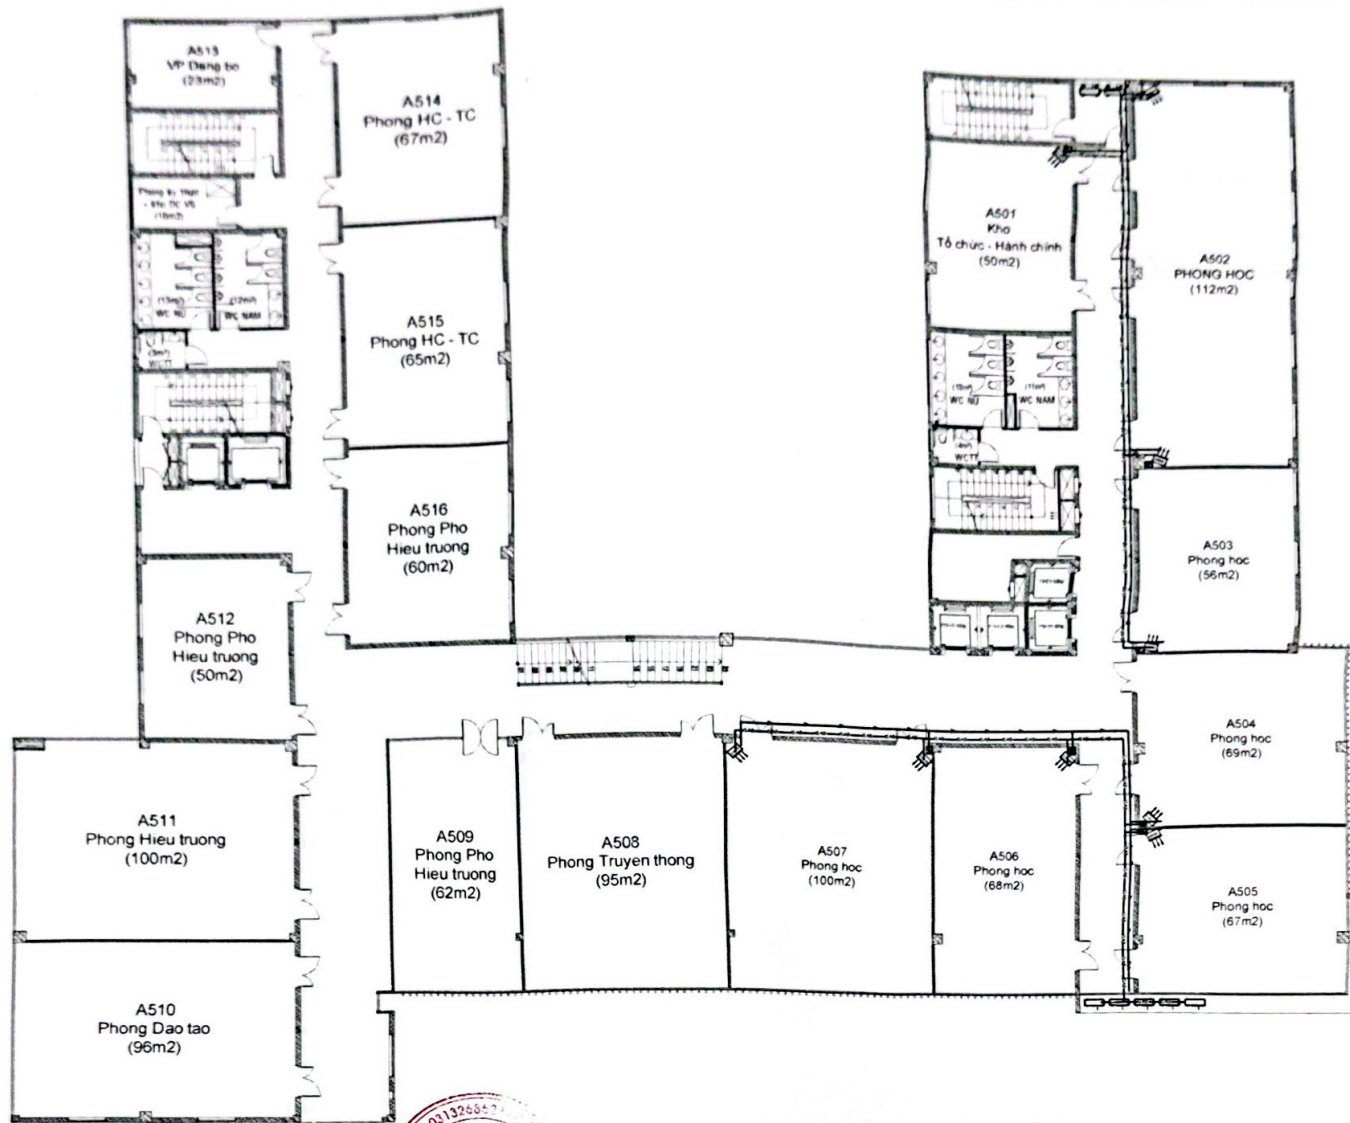

MẶT BẰNG BỐ TRÍ ỜNG ĐỒNG TẦNG 5

TL:1/250

CÔNG TY TNHH TK-XD LAM VINH Đ.C. 298 UNG VĂN KHIÊM PHƯỜNG THANH MỸ TÂY - TP. HCM	GIÁM ĐỐC	NGUYỄN VŨ XUÂN	CHỦ ĐẦU TƯ	CÔNG TRÌNH	TỶ LỆ	Đ-2.04	NO	HIỆU CHỈNH
	CHỦ TRÌ	KS. NGUYỄN KHÁC HUY		TRƯỜNG CAO ĐẲNG KINH TẾ TP. HCM	KÍ HIỆU BẢN VẼ		1	
	THIẾT KẾ	KS. NGUYỄN KHÁC HUY		ĐỊA CHỈ: 33 ĐƯỜNG VINH VIÊN, PHƯỜNG VƯỜN LÀI, TP. HCM	NGÀY XUẤT	2		
	QLKT		TRẦN VĂN TỬ	BẢN VẼ: MẶT BẰNG BỐ TRÍ ỜNG ĐỒNG TẦNG 5		3