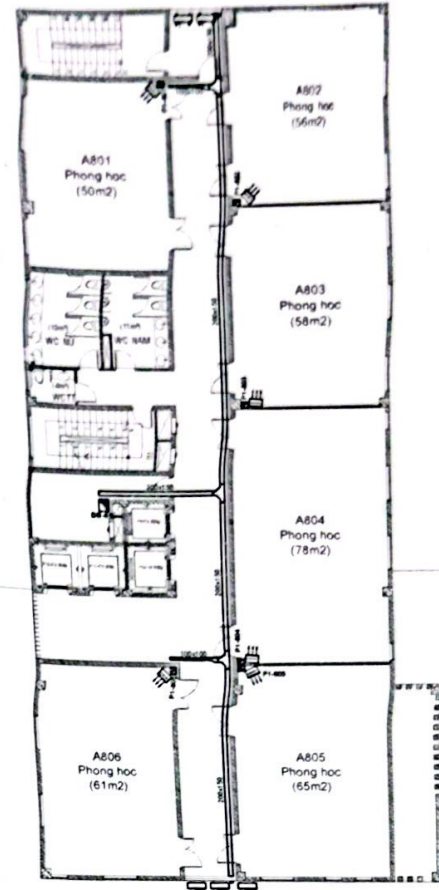

MẶT BẰNG MẢNG CẤP TẦNG 8

TL: 1/250

CÔNG TY TNHH TK-XD
LAM VINH
Đ. C. 298 UNG VĂN KHIÊM
PHƯỜNG THANH MỸ TÂY - TP. HCM

GIÁM ĐỐC	NGUYỄN VĂN QUẢN	CHỦ ĐẦU TƯ	CÔNG TRÌNH	TỶ LỆ	NO	HIỆU CHỈNH
CHỦ TRÌ	KS. NGUYỄN KHÁC HUY	TRƯỜNG CAO ĐẲNG KINH TẾ TP. HCM	TRƯỜNG CAO ĐẲNG KINH TẾ TP. HCM	KI HIỆU BÀN VẼ	Đ-4.08	1
THIẾT KẾ	KS. NGUYỄN KHÁC HUY	TRẦN VĂN TỬ	ĐỊA CHỈ 33 ĐƯỜNG VĨNH VIÊN, PHƯỜNG VƯỜN LÀI, TP. HCM	NGÀY XUẤT		2
QLKT			BẢN VẼ: MẶT BẰNG MẢNG CẤP TẦNG 8			3