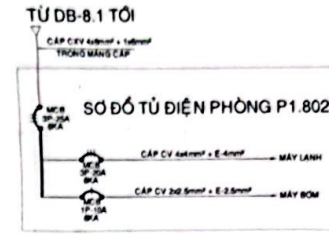

CÔNG TY TNHH TK-XD LAM VINH Đ.C. 298 UNG VĂN KIỆM PHƯỜNG THANH MỸ TÂY - TP. HCM	GIÁM ĐỐC	NGUYỄN VĂN XUÂN	CHỦ ĐẦU TƯ	CÔNG TRÌNH	TỶ LỆ	NO	HIỆU CHÍNH
	CHỦ TRÌ	KS. NGUYỄN KHẮC HUY	TRƯỞNG BAN QUẢN LÝ QUẬN THỦ ĐỨC TP. HỒ CHÍ MINH	TRƯỜNG CAO ĐẲNG KINH TẾ TP. HCM	KÍ HIỆU BẢN VẼ	1	
	THIẾT KẾ	KS. NGUYỄN KHẮC HUY	TRẦN VĂN TỬ	ĐỊA CHỈ: 33 ĐƯỜNG VINH VIÊN, PHƯỜNG VƯỜN LÁI, TP. HCM	Đ-1.05	2	
	QLKT			BẢN VẼ: SƠ ĐỒ TỦ ĐIỆN PHÒNG	NGÀY XUẤT	3