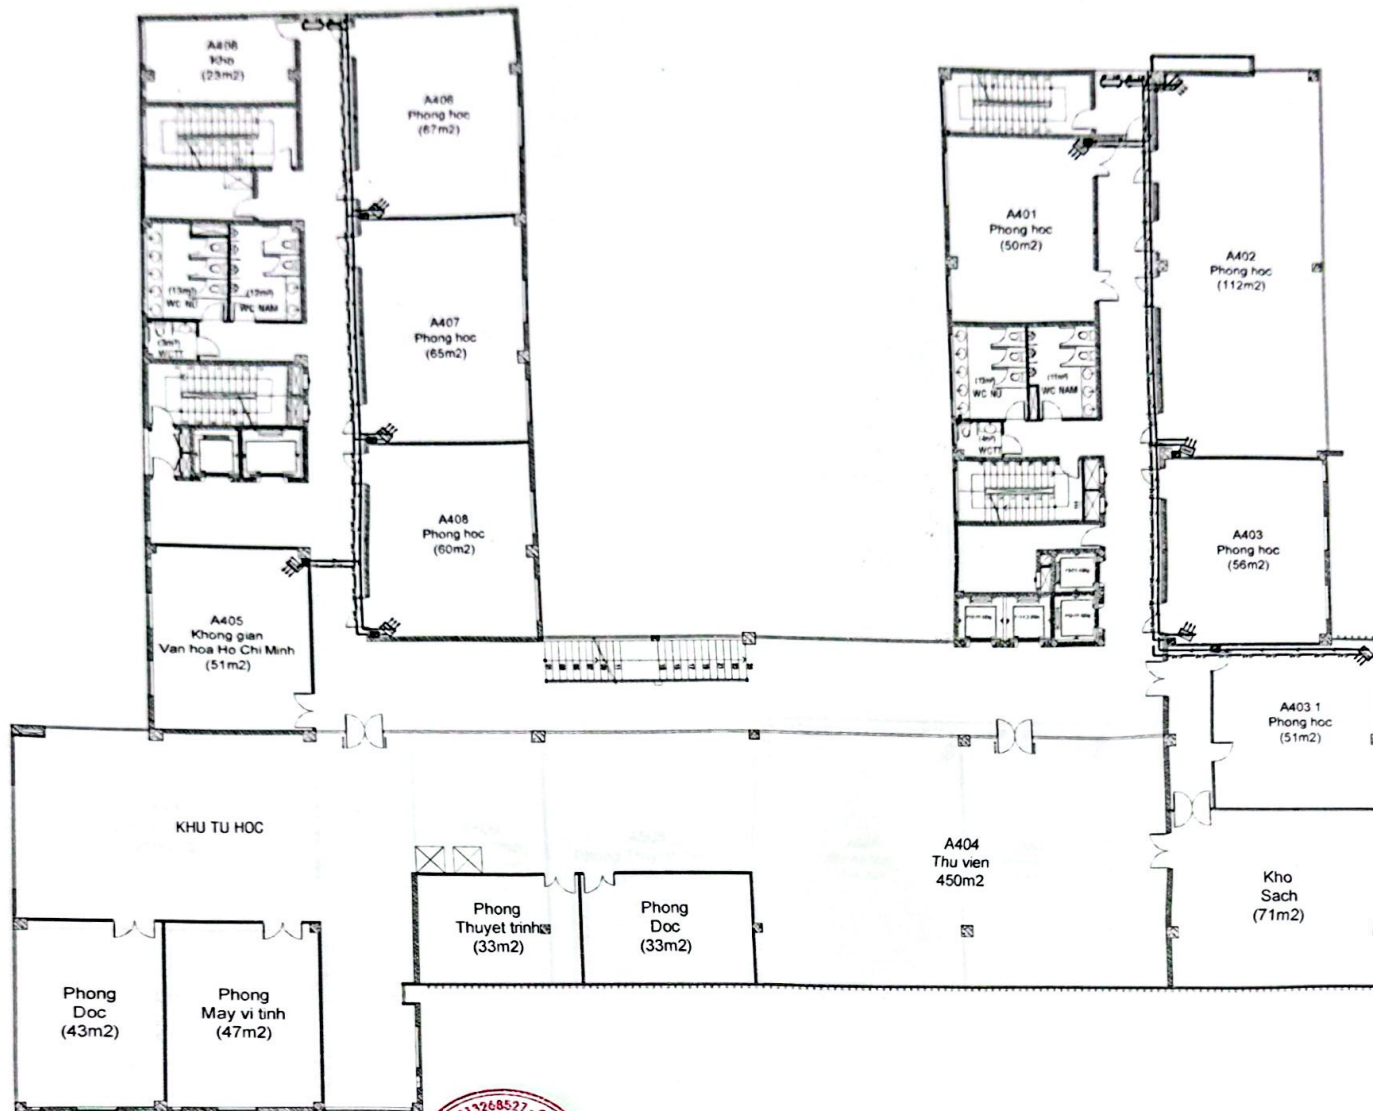

MẶT BẰNG BỐ TRÍ ỜNG ĐỒNG TẦNG 4

TL:1/250

CÔNG TY TNHH TK-XD LAM VINH Đ.C.: 298 UNG VĂN KHIÊM PHƯỜNG THANH MỸ TÂY - TP. HCM	GIÁM ĐỐC	NGUYỄN VŨ QUÂN	CHỦ ĐẦU TƯ PHƯƠNG VĂN TỬ	CÔNG TRÌNH	TỶ LỆ	Đ-2.03	NO	HIỆU CHÍNH
	CHỦ TRÌ	KS. NGUYỄN KHÁC HUY		TRƯỜNG CAO ĐẲNG KINH TẾ TP. HCM	KÍ HIỆU BẢN VẼ		1	
	THIẾT KẾ	KS. NGUYỄN KHÁC HUY		ĐỊA CHỈ: 33 ĐƯỜNG VINH VIÊN, PHƯỜNG VƯỜN LÁI, TP. HCM	NGÀY XUẤT		2	
	QLKT			BẢN VẼ: MẶT BẰNG BỐ TRÍ ỜNG ĐỒNG TẦNG 4			3