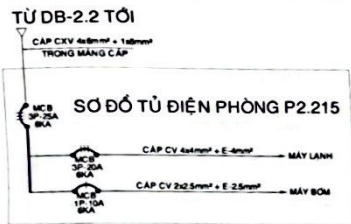

--- 2025 ---

**CHI TIẾT CỌC NỐI ĐẤT AN TOÀN**

**GHỊ CHỮ HỆ THỐNG NỐI ĐẤT:**

- HỆ THỐNG NỐI ĐẤT BỤI QUANG CỰC ĐỒNG LỘ LƯỚI BÔNG CÁCH NHƯ 3m
- CÁC CỌC ĐỒNG VƯỢNG GIỚI VỚI MẶT ĐẤT, CÁC MẶT ĐỐI DIỆN NH
- DÂY NỐI GIỮA CÁC CỌC LÀ DÂY ĐỒNG TRẦN 35mm<sup>2</sup> LIÊN KẾT GIỮA CÁC CỌC VÀ CÁP DẪN QUANG HỖ HÒA NHỆ
- ĐƯỢC THÊU DÂY DẪN NỐI ĐẤT NHẢY NGANG PHẢI ĐỒNG ĐỐI KẾT MÍN AN CÔNG LẮM NỐI ĐẤT LẬP
- CỦI MỎ LỚP ĐẤT DÀY 300mm PHẢI ĐÁM CHÁT BỐ NƯỚC NƯỚC ĐỂ MỖI AN CÔNG LẮM NỐI ĐẤT LẬP
- ĐIÊN TRỞ NỐI ĐẤT CỦA HỆ THỐNG ĐIÊN YẾU CẦU 10kV-35kV NHƯ NẾU CÔNG DÂY YẾU CẦU ĐƠN
- VỊ TRÍ CÔNG NHẢY LẮM ĐÁM NHIỆM CỰC HOẶC SỐ V HỒA CHỮ
- ĐƠN VỊ BÙ DUNG PHẢI KỶ CHỨC KIỂM TRA ĐIÊN TRỞ SẴN ĐỀ KIỂM KỸ HẰNG NĂM KỂ ĐÁM BẢO AN TOÀN

## SƠ ĐỒ NGUYÊN LÝ CẤP ĐIỆN TOÀN KHU

CÔNG TY TNHH TK-XD <b>LAM VINH</b> Đ.C. 298 ƯNG VĂN KIỆM PHƯỜNG THANH MỸ TÂY - TP. HCM	GIÁM ĐỐC	NGUYỄN VĂN XUÂN	CHỦ ĐẦU TƯ	CÔNG TRÌNH TRƯỜNG CAO ĐẲNG KINH TẾ TP. HCM ĐỊA CHỈ 33 ĐƯỜNG VINH VIÊN, PHƯỜNG VƯỜN LÀI, TP. HCM	TỶ LỆ	KI HIỆU BẢN VẼ Đ-1.01	NO	HIỆU CH
	CHỦ TRÌ	KS. NGUYỄN KHÁC HUY	TRẦN VĂN TỰ		2		1	
	THIẾT KẾ	KS. NGUYỄN KHÁC HUY	TRẦN VĂN TỰ		3			
QLKT				BẢN VẼ: SƠ ĐỒ NGUYÊN LÝ CẤP ĐIỆN TOÀN KHU	NGÀY XUẤT			