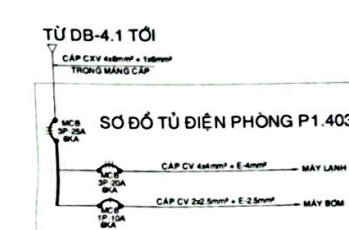

CÔNG TY TNHH TK-XD LAM VINH Đ C 298 UNG VĂN KHIẾM PHƯỜNG THANH MỸ TÂY - TP HCM	GIÁM ĐỐC	NGUYỄN VŨ XUÂN	CHỦ ĐẦU TƯ TRƯỜNG CAO ĐẲNG KINH TẾ TP. HCM ĐIA CHỈ 33 ĐƯỜNG VINH VIÊN, PHƯỜNG VƯỜN LÁI, TP. HCM BẢN VẼ: SƠ ĐỒ TỦ ĐIỆN PHÒNG	CÔNG TRÌNH	TỶ LỆ	NO Đ-1.03	HIỆU CHỈNH
	CHỦ TRÌ	KS. NGUYỄN KHÁC HUY			KÍ HIỆU BẢN VẼ		1
	THIẾT KẾ	KS. NGUYỄN KHÁC HUY			NGÀY XUẤT		2
	QLKT						3