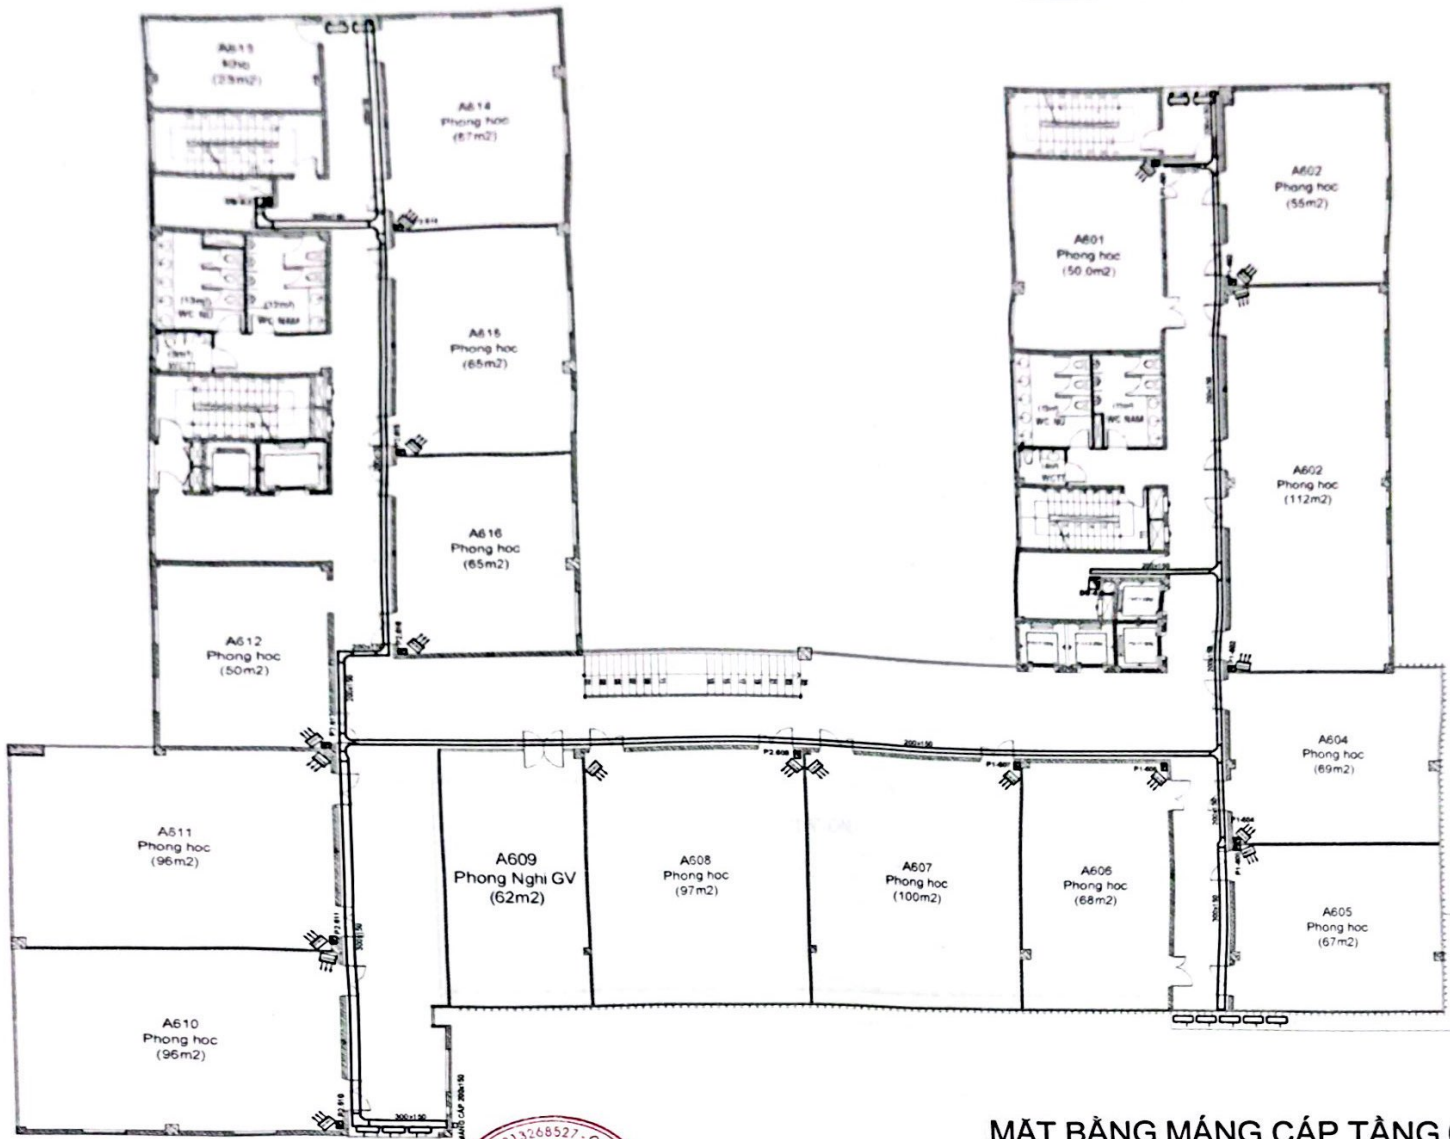

MẶT BẰNG MẢNG CẤP TẦNG 6

TL:1/250