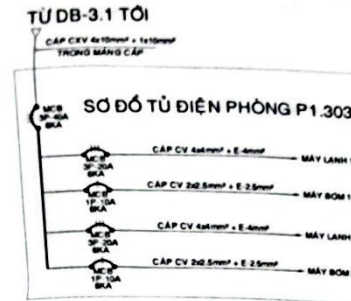

--- 2025 ---

**CHI TIẾT CỌC NỐI ĐẤT AN TOÀN**

**GHỊ CHỮ HỆ THỐNG NỐI ĐẤT:**

- HỆ THỐNG NỐI ĐẤT BỤI QUANG CỰC ĐỒNG LỘ LƯỚI BÔNG CÁCH NHƯ 3m
- CÁC CỌC ĐỒNG VƯỢNG GIỚI VỚI MẶT ĐẤT, CÁC MẶT ĐỐI DIỆN NH
- DÂY NỐI GIỮA CÁC CỌC LÀ DÂY ĐỒNG TRẦN 35mm<sup>2</sup> LIÊN KẾT GIỮA CÁC CỌC VÀ CÁP DẪN QUANG HỖ HÒA NHỆ
- ĐƯỢC THÊU DÂY DẪN NỐI ĐẤT NHẢY NGANG PHẢI ĐỒNG ĐỐI KẾT MÍN AN CÔNG LẮM NỐI ĐẤT LẬP
- CỦI MỎ LỚP ĐẤT DÀY 300mm PHẢI ĐÁM CHÁT BỐ NƯỚC NƯỚC ĐỂ MỖI AN CÔNG LẮM NỐI ĐẤT LẬP
- ĐIÊN TRỞ NỐI ĐẤT CỦA HỆ THỐNG ĐIÊN YẾU CẦU 10kV-35kV NHƯ NẾU CÔNG DÂY YẾU CẦU ĐƠN
- VỊ TRÍ CÔNG NHẢY LẮM ĐÁM NHIỆM CỰC HOẶC SỐ V HỒA CHỮ
- ĐƠN VỊ BÙ DUNG PHẢI KỶ CHỨC KIỂM TRA ĐIÊN TRỞ SẴN ĐỀ KIỂM KỸ HẰNG NĂM KỂ ĐÁM BẢO AN TOÀN

## SƠ ĐỒ NGUYÊN LÝ CẤP ĐIỆN TOÀN KHU

CÔNG TY TNHH TK-XD <b>LAM VINH</b> Đ.C. 298 ƯNG VĂN KIỆM PHƯỜNG THANH MỸ TÂY - TP. HCM	GIÁM ĐỐC	NGUYỄN VĂN XUÂN	CHỦ ĐẦU TƯ	CÔNG TRÌNH TRƯỜNG CAO ĐẲNG KINH TẾ TP. HCM ĐỊA CHỈ 33 ĐƯỜNG VINH VIÊN, PHƯỜNG VƯỜN LÀI, TP. HCM	TỶ LỆ	KI HIỆU BẢN VẼ Đ-1.01	NO	HIỆU CH
	CHỦ TRÌ	KS. NGUYỄN KHÁC HUY	TRẦN VĂN TỰ		2		1	
	THIẾT KẾ	KS. NGUYỄN KHÁC HUY	TRẦN VĂN TỰ		3			
QLKT				BẢN VẼ: SƠ ĐỒ NGUYÊN LÝ CẤP ĐIỆN TOÀN KHU	NGÀY XUẤT			