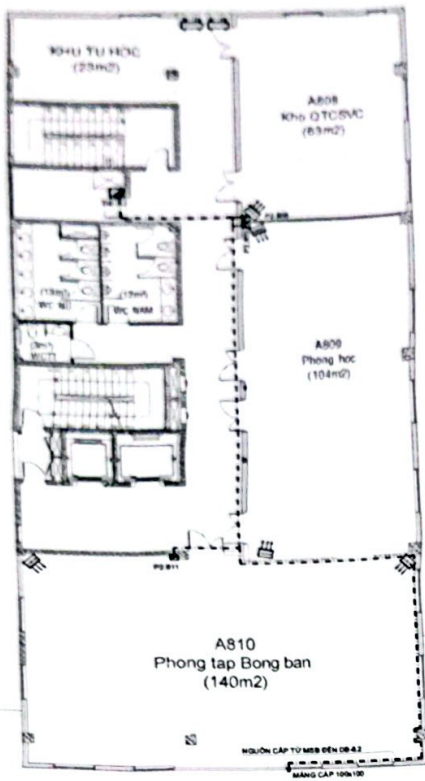

MẶT BẰNG CẤP NGUỒN ĐIỀU HÒA TẦNG 8

TL-1/250

CÔNG TY TNHH TK-XD LAM VINH Đ.C. 298 UNG VĂN KHIÊM PHƯỜNG THANH MỸ TÂY - TP. HCM	GIÁM ĐỐC	NGUYỄN VŨ XUAN	CHỦ ĐẦU TƯ TRƯỜNG CAO ĐẲNG KINH TẾ TP. HCM ĐỊA CHỈ: 33 ĐƯỜNG VINH VIÊN, PHƯỜNG VƯỜN LÀI, TP. HCM BÀN VẼ: MẶT BẰNG CẤP NGUỒN ĐIỀU HÒA TẦNG 8	TỶ LỆ	Đ-3.07	NO	HIỆU CHỈNH
	CHỦ TRÌ	KS. NGUYỄN KHÁC HUY		KI HIỆU BẢN VẼ		1	
	THIẾT KẾ	KS. NGUYỄN KHÁC HUY		NGÀY XUẤT		2	
	QLKT					3