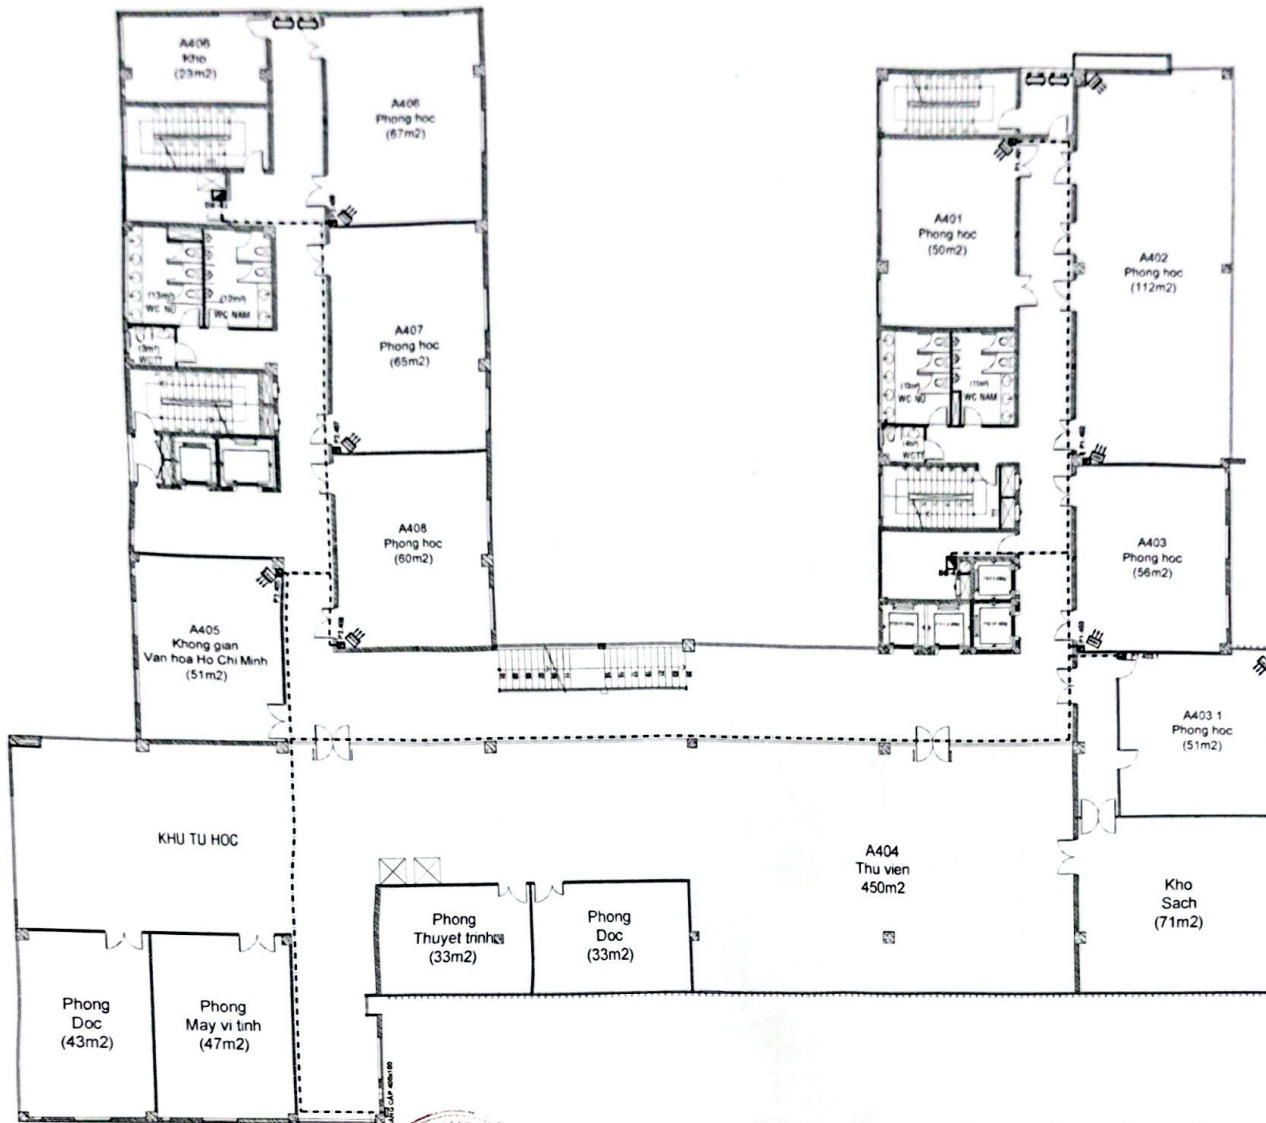

MẶT BẰNG CẤP NGUỒN ĐIỀU HÒA TẦNG 4

TL:1/250

CÔNG TY TNHH TK-XD LAM VINH Đ.C. 298 UNG VĂN KHIÊM PHƯỜNG THANH MỸ TÂY - TP. HCM	GIÁM ĐỐC	NGUYỄN VŨ XUÂN	CHỦ ĐẦU TƯ TRƯỜNG CAO ĐẲNG KINH TẾ TP. HCM ĐỊA CHỈ: 33 ĐƯỜNG VĨNH VIÊN, PHƯỜNG VƯỜN LÁI, TP. HCM BẢN VẼ: MẶT BẰNG CẤP NGUỒN ĐIỀU HÒA TẦNG 4	TỶ LỆ	Đ-3.03	NO	HIỆU CHỈNH
	CHỦ TRÌ	KS. NGUYỄN KHÁC HUY		KÍ HIỆU BẢN VẼ		1	
	THIẾT KẾ	KS. NGUYỄN KHÁC HUY		NGÀY XUẤT		2	
	QLKT					3