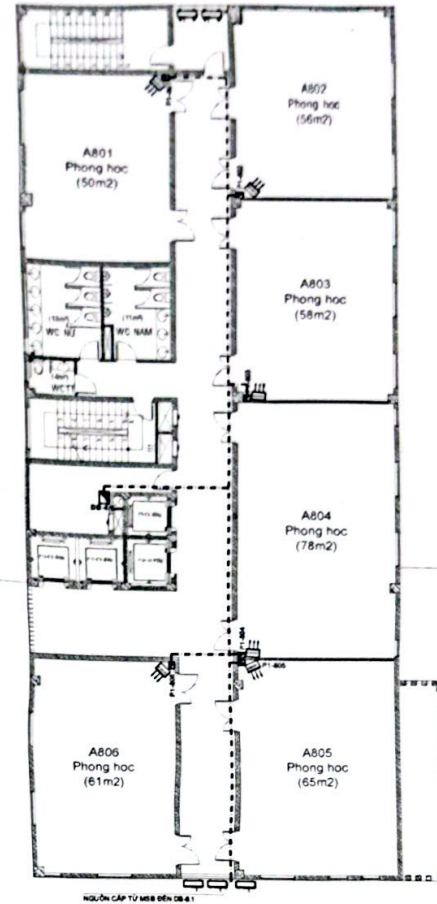

MẶT BẰNG CẤP NGUỒN ĐIỀU HÒA TẦNG 8

TL-1/250

CÔNG TY TNHH TK-XD LAM VINH Đ.C. 298 UNG VĂN KHIÊM PHƯỜNG THANH MỸ TÂY - TP. HCM	GIÁM ĐỐC	NGUYỄN VŨ XUAN	CHỦ ĐẦU TƯ TRƯỜNG CAO ĐẲNG KINH TẾ TP. HCM ĐỊA CHỈ: 33 ĐƯỜNG VINH VIÊN, PHƯỜNG VƯỜN LÀI, TP. HCM BÀN VẼ: MẶT BẰNG CẤP NGUỒN ĐIỀU HÒA TẦNG 8	TỶ LỆ	Đ-3.07	NO	HIỆU CHỈNH
	CHỦ TRÌ	KS. NGUYỄN KHÁC HUY		KI HIỆU BẢN VẼ		1	
	THIẾT KẾ	KS. NGUYỄN KHÁC HUY		NGÀY XUẤT		2	
	QLKT					3