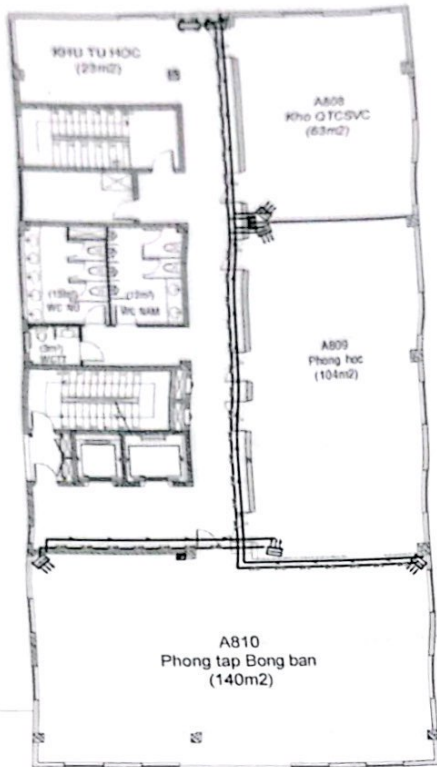

**MẶT BẰNG BỐ TRÍ ỜNG ĐỒNG TẦNG 6**

TL:1/250

CÔNG TY TNHH TK-XD <b>LAM VINH</b> ĐC 298 UNG VĂN KHIÊM PHƯỜNG THANH MỸ TÂY - TP HCM	GIÁM ĐỐC	NGUYỄN VŨ XUÂN	CHỦ ĐẦU TƯ TRƯỜNG CAO ĐẲNG KINH TẾ TP. HCM Đ. CHỈ 33 ĐƯỜNG VINH VIÊN, PHƯỜNG VƯỜN LÀI, TP. HCM BẢN VẼ: MẶT BẰNG BỐ TRÍ ỜNG ĐỒNG TẦNG 6	CÔNG TRÌNH	TỶ LỆ	NO	HIỆU CHỈNH
	CHỦ TRÌ	KS. NGUYỄN KHÁC HUY		KÍ HIỆU BẢN VẼ	Đ-2.05		1
	THIẾT KẾ	KS. NGUYỄN KHÁC HUY		NGÀY XUẤT	3		
	QLKT						

**MẶT BẰNG BỐ TRÍ ỚNG ĐỒNG TẦNG 7**

TL:1/250

CÔNG TY TNHH TK-XD <b>LAM VINH</b> Đ.C. 298 LUNG VẠN KIỆM PHƯỜNG THANH MỸ TÂY - TP. HCM	GIÁM ĐỐC	NGUYỄN VŨ XUÂN	CHỦ ĐẦU TƯ TRƯỜNG CAO ĐẲNG KINH TẾ TP. HỒ CHÍ MINH HUY KHÁNH VĂN TỬ	CÔNG TRÌNH	TỶ LỆ	NO	HIỆU CHỈNH	
	CHỦ TRÌ	KS. NGUYỄN KHÁC HUY		TRƯỜNG CAO ĐẲNG KINH TẾ TP. HCM	KÍ HIỆU BẢN VẼ		Đ-2.06	1
	THIẾT KẾ	KS. NGUYỄN KHÁC HUY		ĐỊA CHỈ: 33 ĐƯỜNG VINH VIÊN, PHƯỜNG VŨYÊN LÀI, TP. HCM	BẢN VẼ: MẶT BẰNG BỐ TRÍ ỚNG ĐỒNG TẦNG 7	NGÀY XUẤT	3	2
	QLKT							