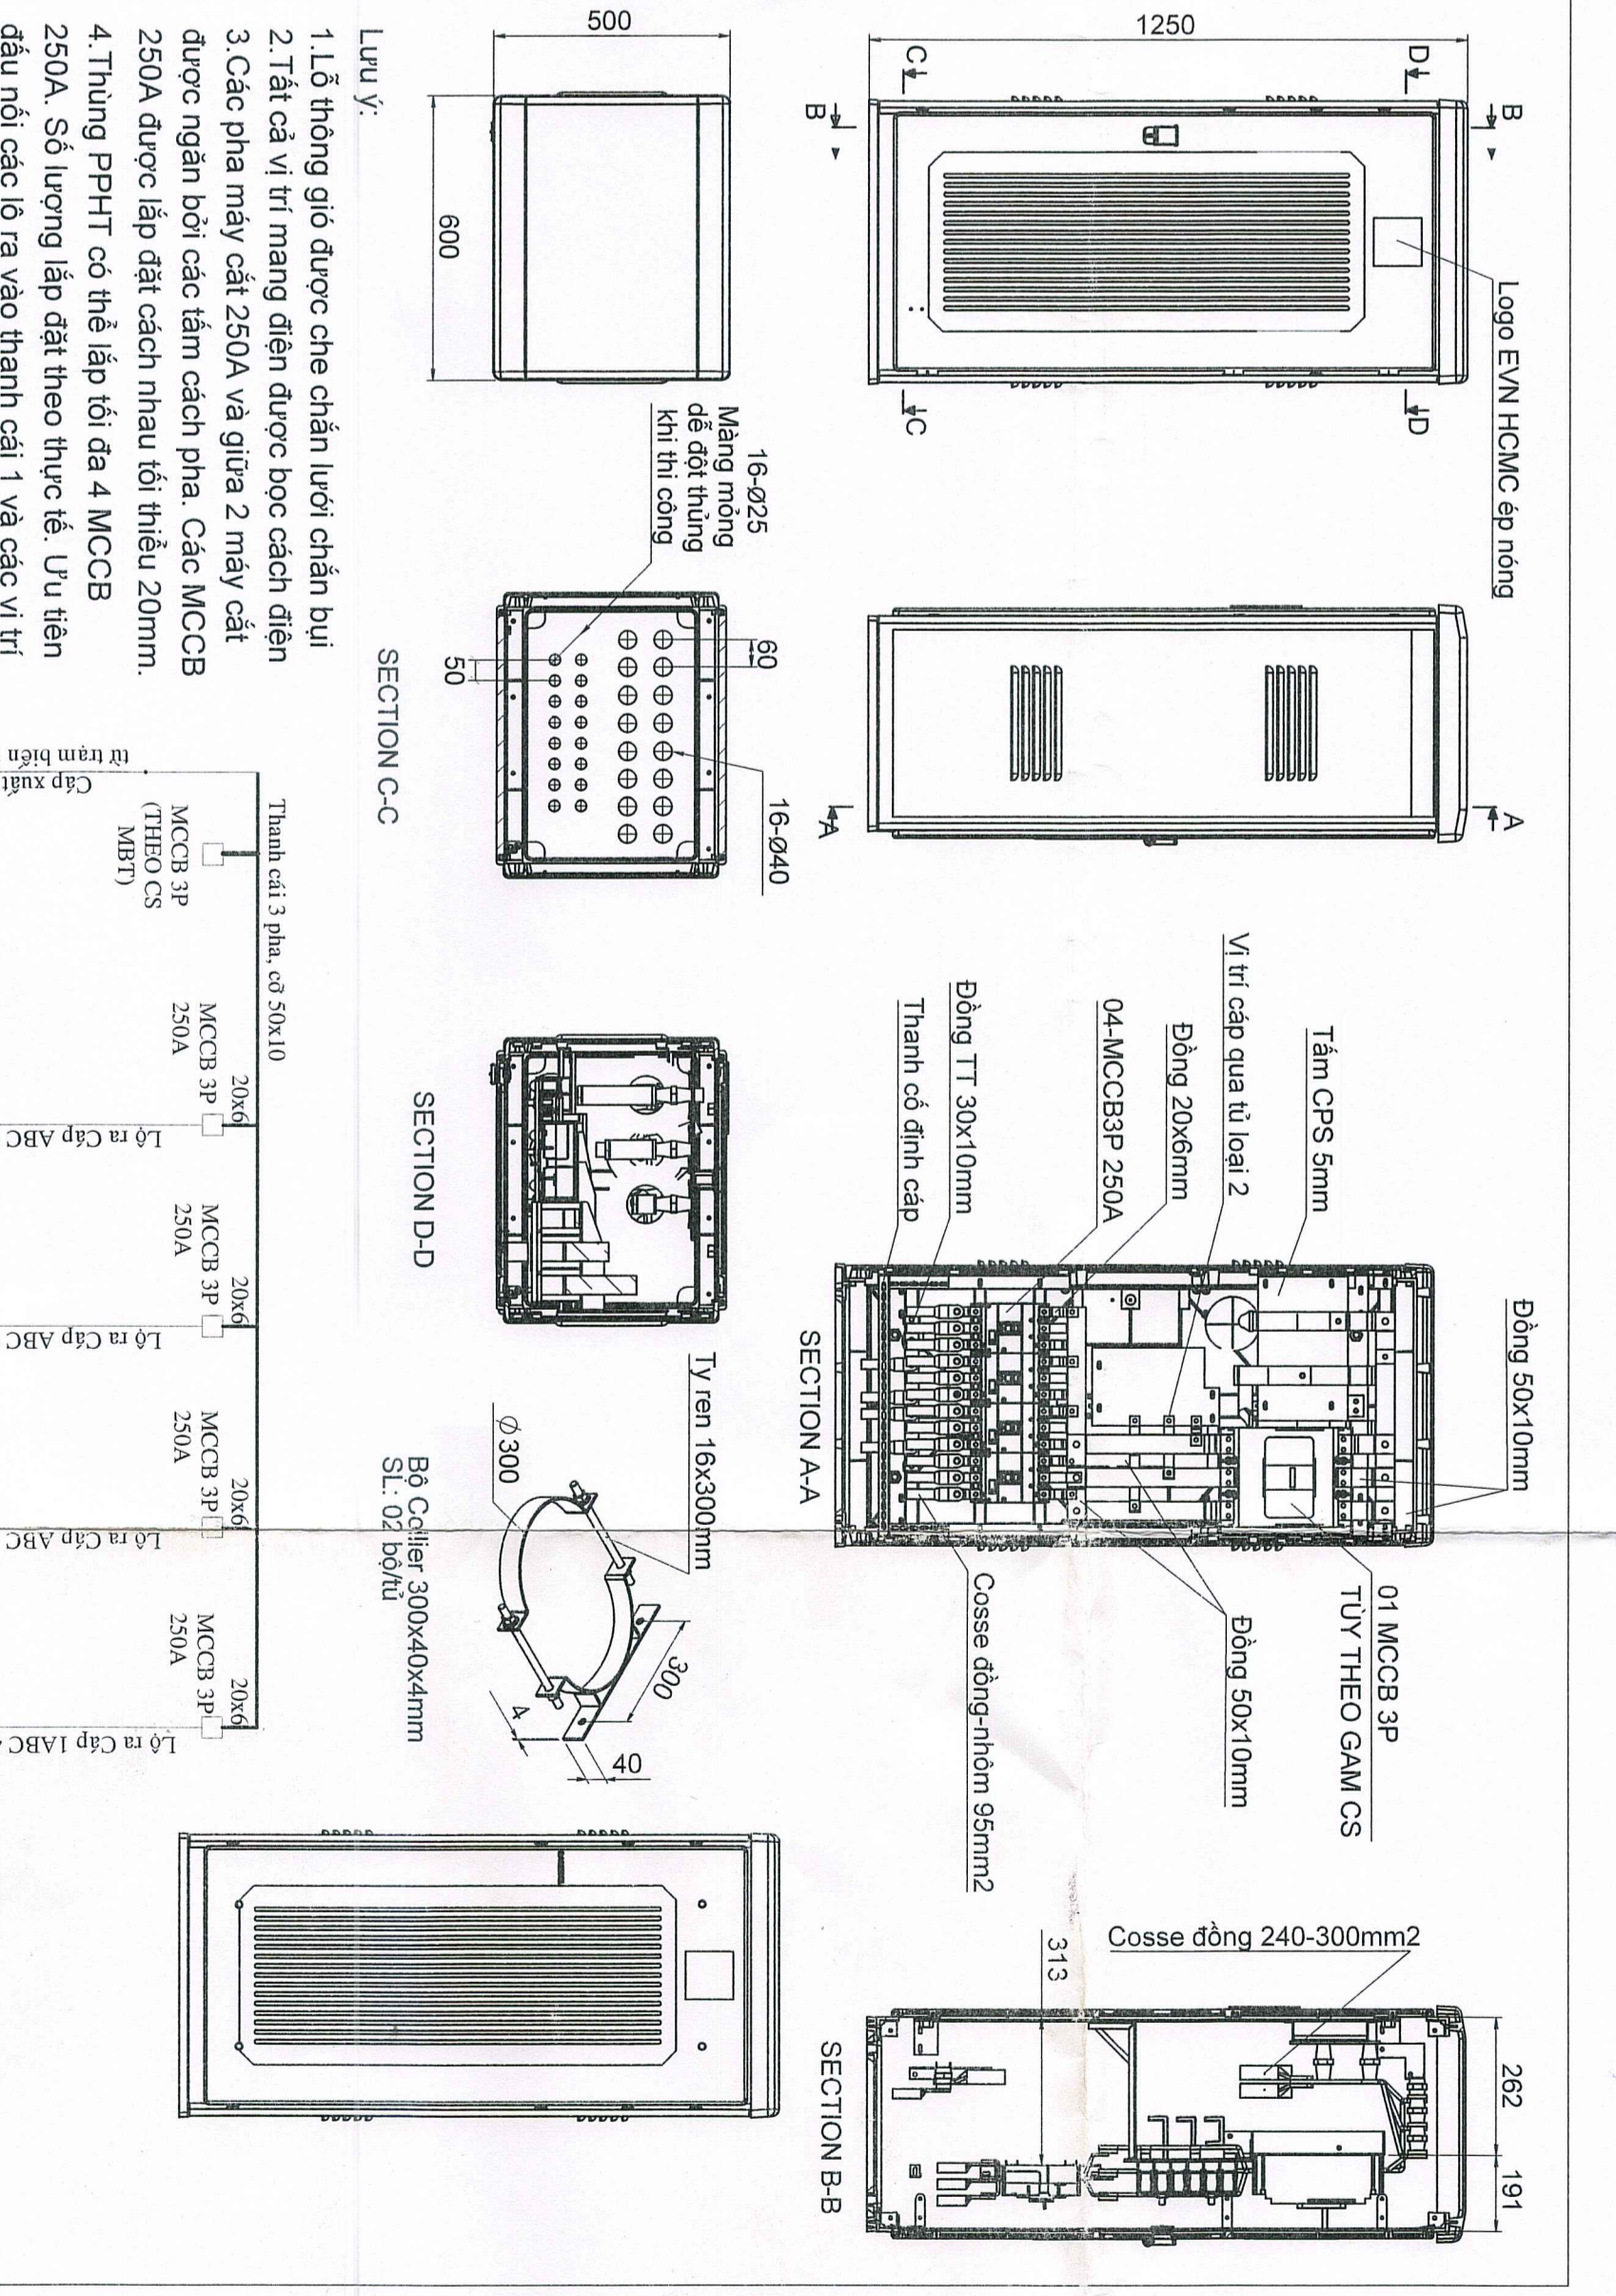

13. TRẠM TCS AP DOI 5
2100VA-1750VA - 34100VA

14. TRẠM TCS SAIG 4
2100VA-1750VA - 34100VA

TỦ ĐIỆN SỬ DỤNG CHO TRẠM CƠ CÔNG SUẤT 5 1600VA

TỦ ĐIỆN SỬ DỤNG CHO TRẠM CƠ CÔNG SUẤT 5 1600VA