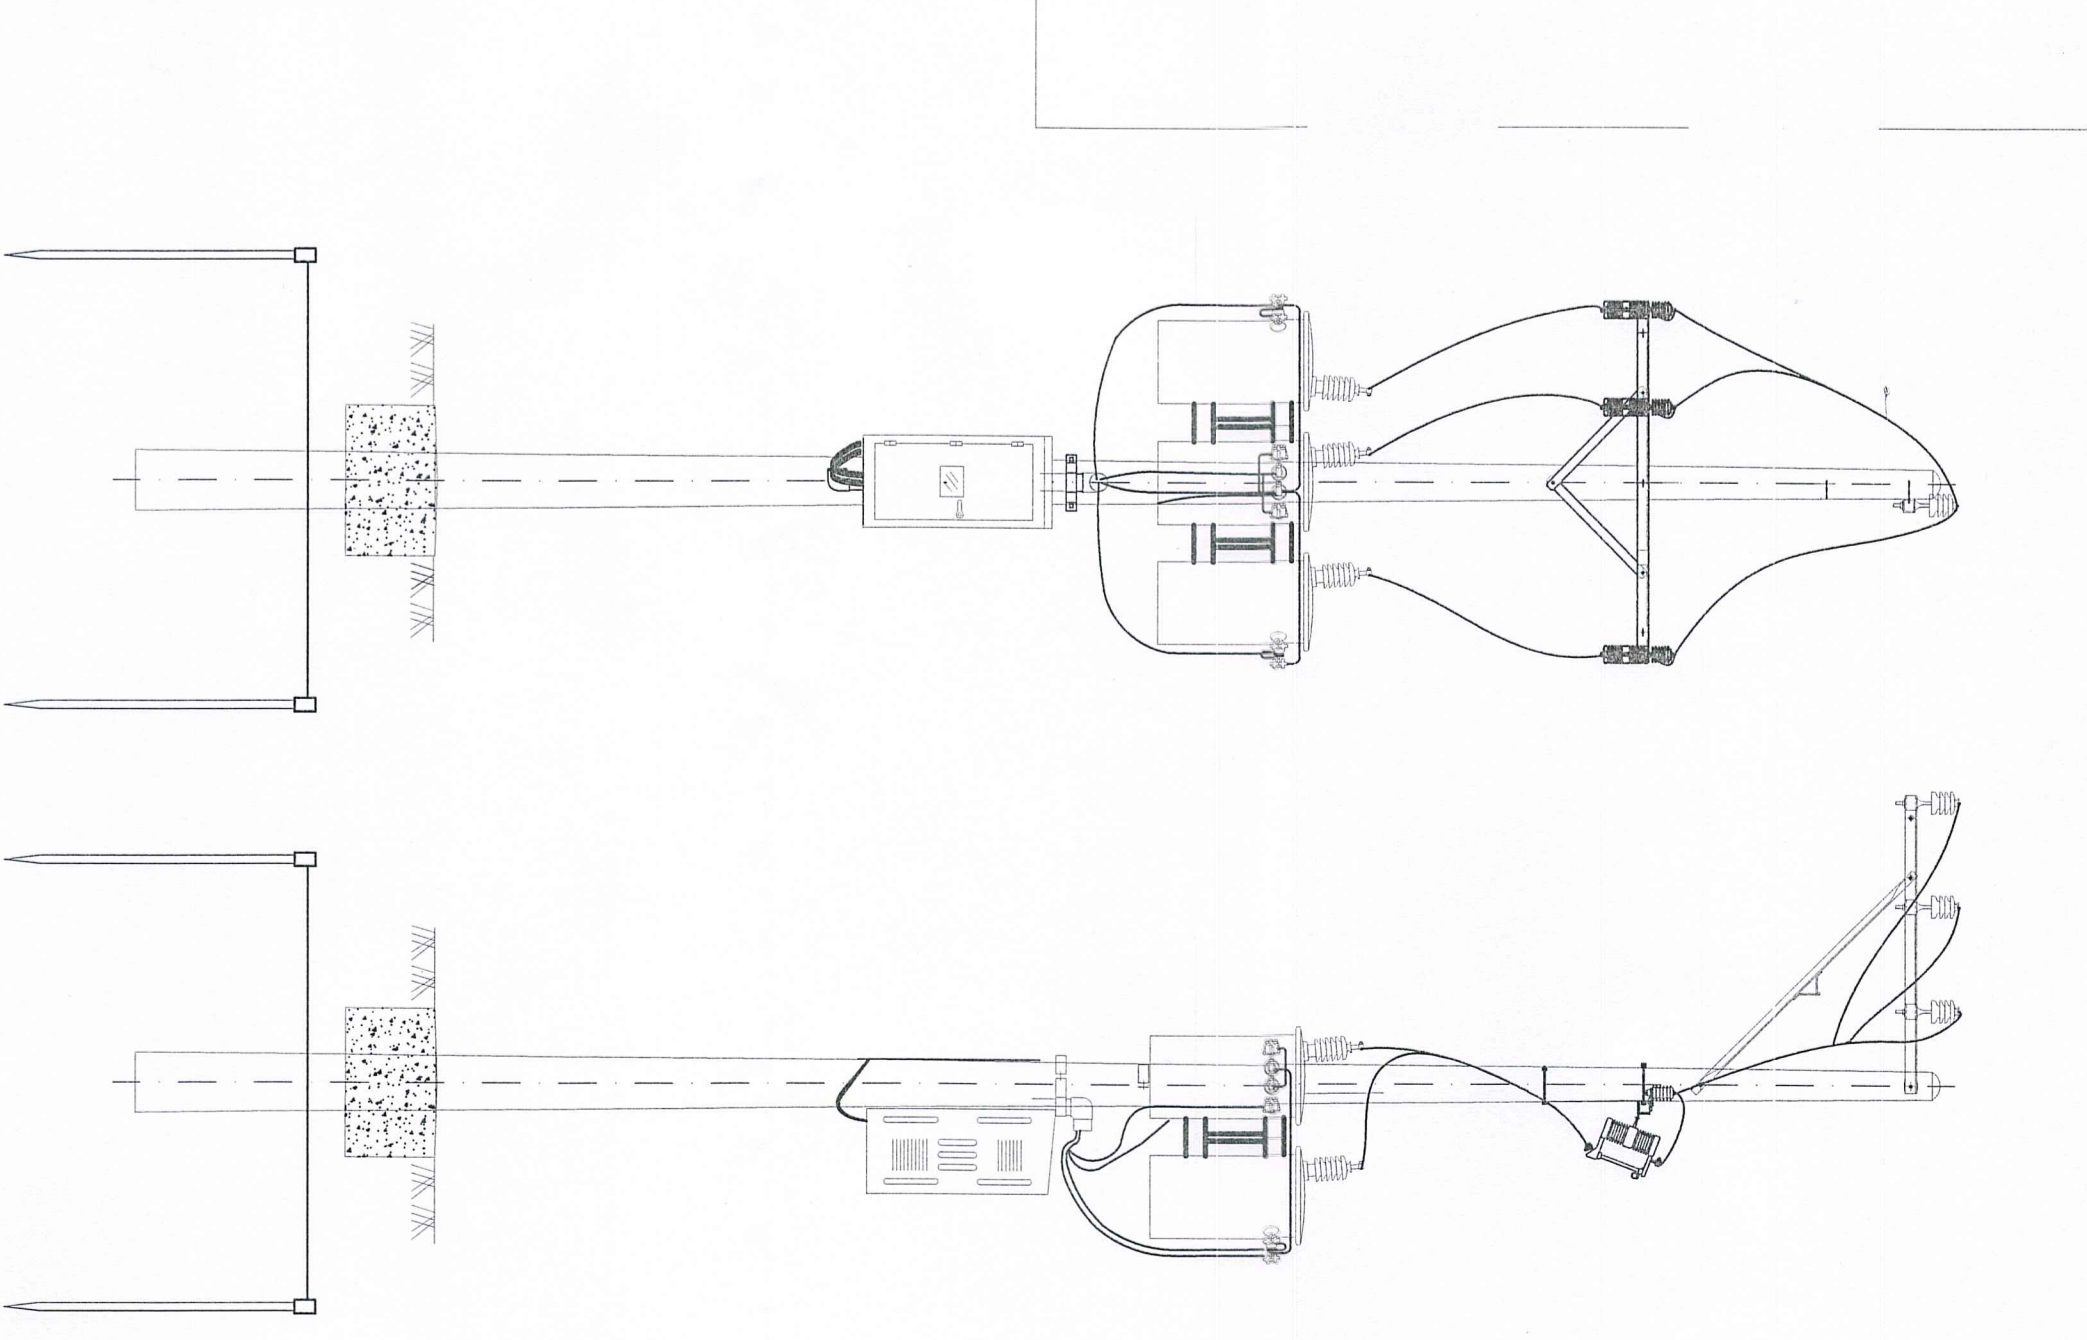

14. TRẠM TCS SAIG 4
2100VA-1750VA - 34100VA