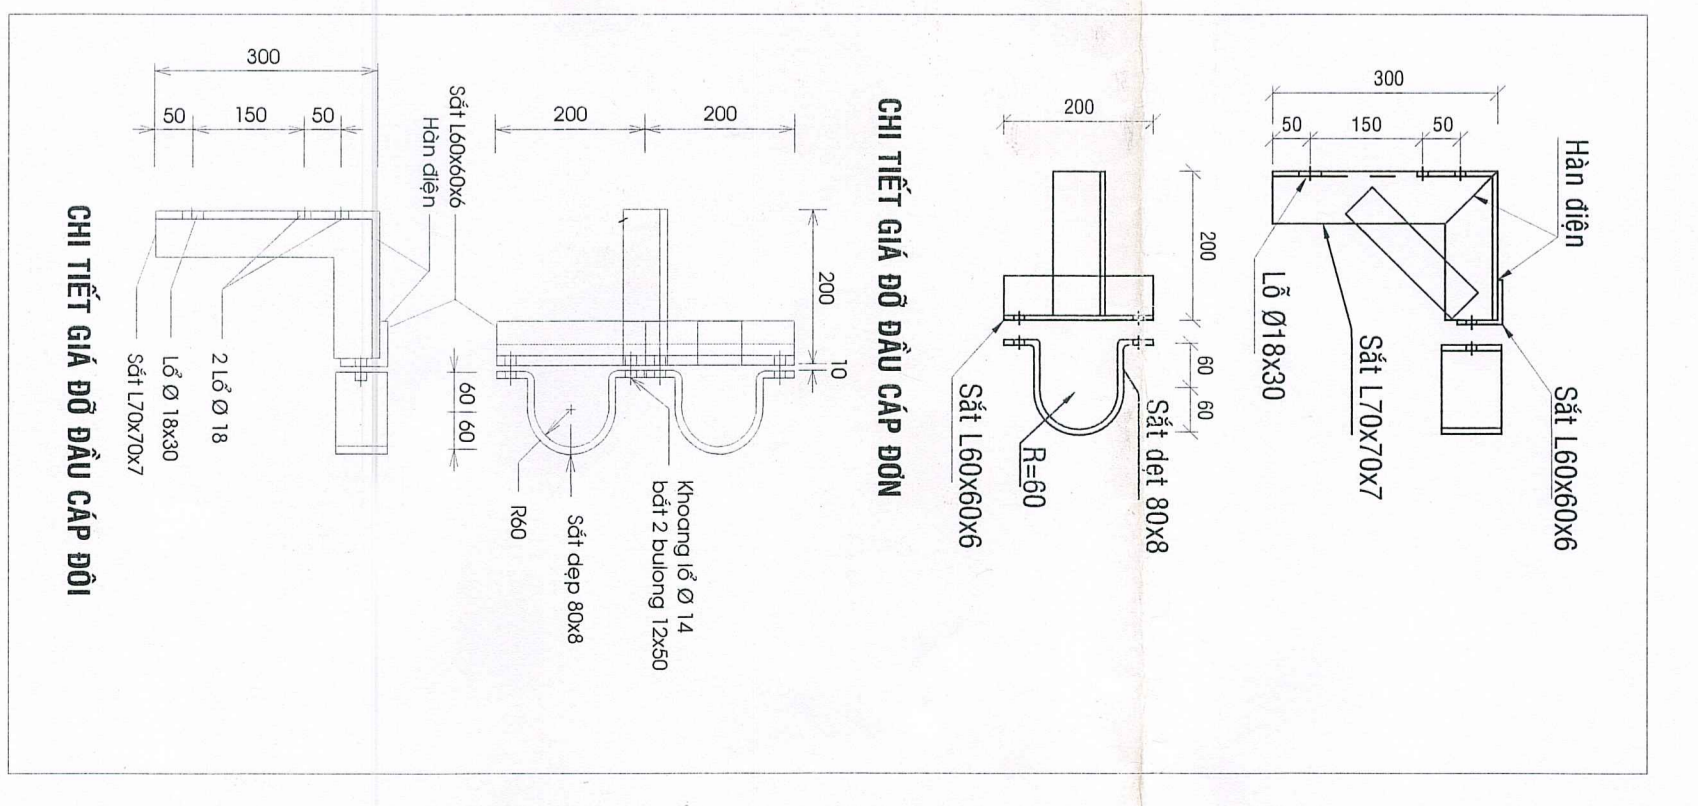

CÔNG TY TNHH TƯ VẤN XÂY DỰNG ĐIỆN
CÔNG TY VÀ HIỆNG MẠI HÙNG PHÁT
MẬT SẪNG HIỆN NỮ VÀ ĐẦU TƯ TRẠM
CHI TIẾT NHẮC

CÔNG TY ĐIỆN LỰC GIA BÌNH
CÔNG TY ĐIỆN LỰC GIA BÌNH

Ngày ký: .....
Ngày: .....-.....-2023

TRANG CÔNG TRÌNH SỬ DỤNG CÁC TRẠM ĐIỆN LỰC
3750VA VÀ 3700VA CÔNG SUẤT QUẢ TỬ NHẮC
2023-CÔNG TY ĐIỆN LỰC GIA BÌNH (097-2)
MẬT SẪNG HIỆN NỮ VÀ ĐẦU TƯ TRẠM
CHI TIẾT NHẮC