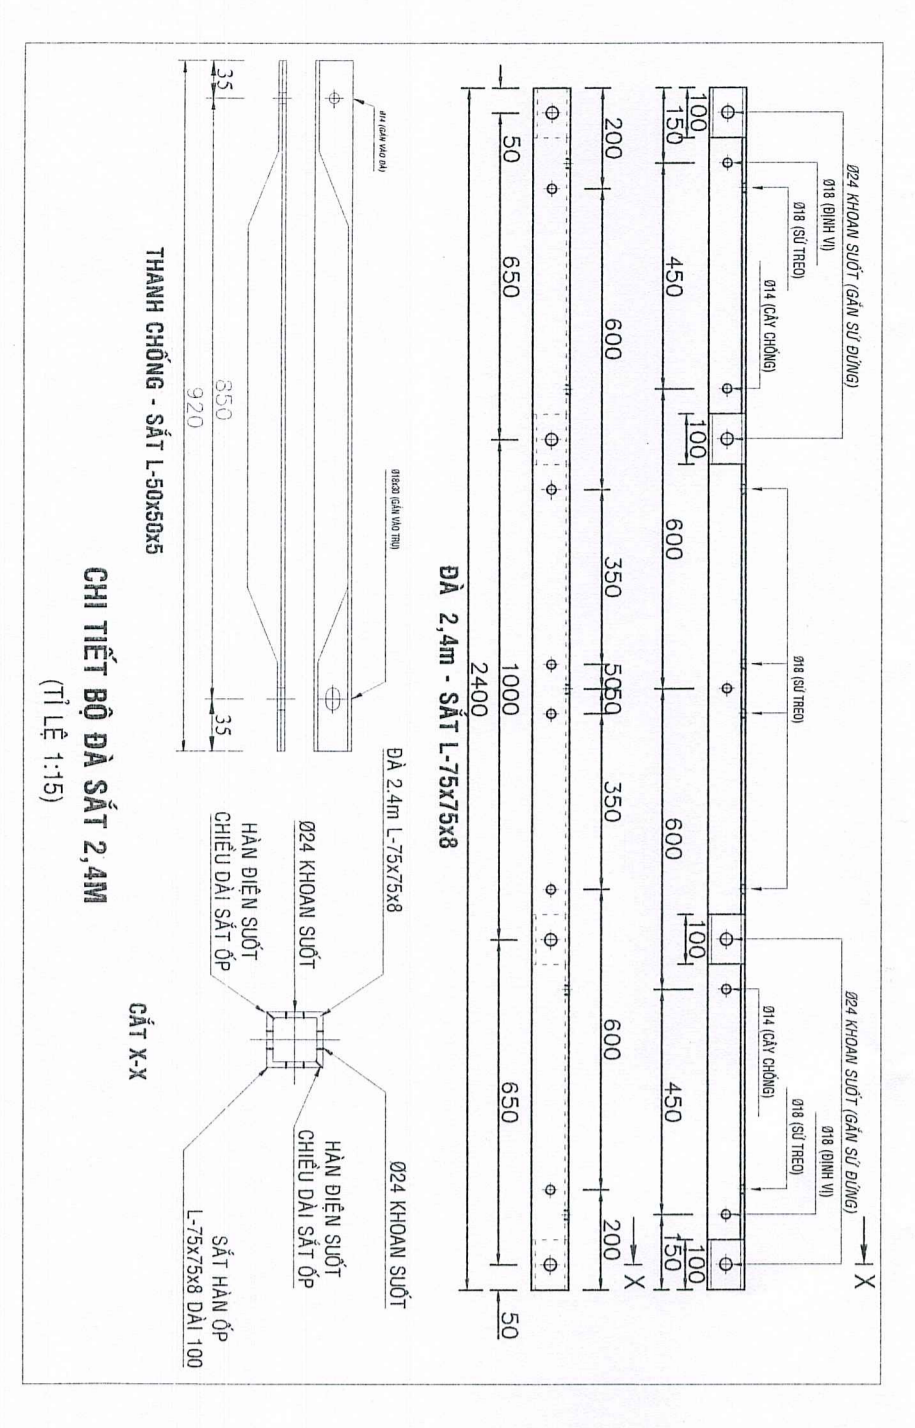

BẢNG VẬT TƯ CHO 1 BỘ TIẾP BIA TRẠM
BỘ TIẾP BIA TRẠM BIÊN ÁP (6 CÁP)
(T.L.E - 130)

BẢNG VẬT TƯ CHO 1 BỘ TIẾP BIA TRẠM
BỘ TIẾP BIA SẮT 2.4M
(T.L.E - 130)