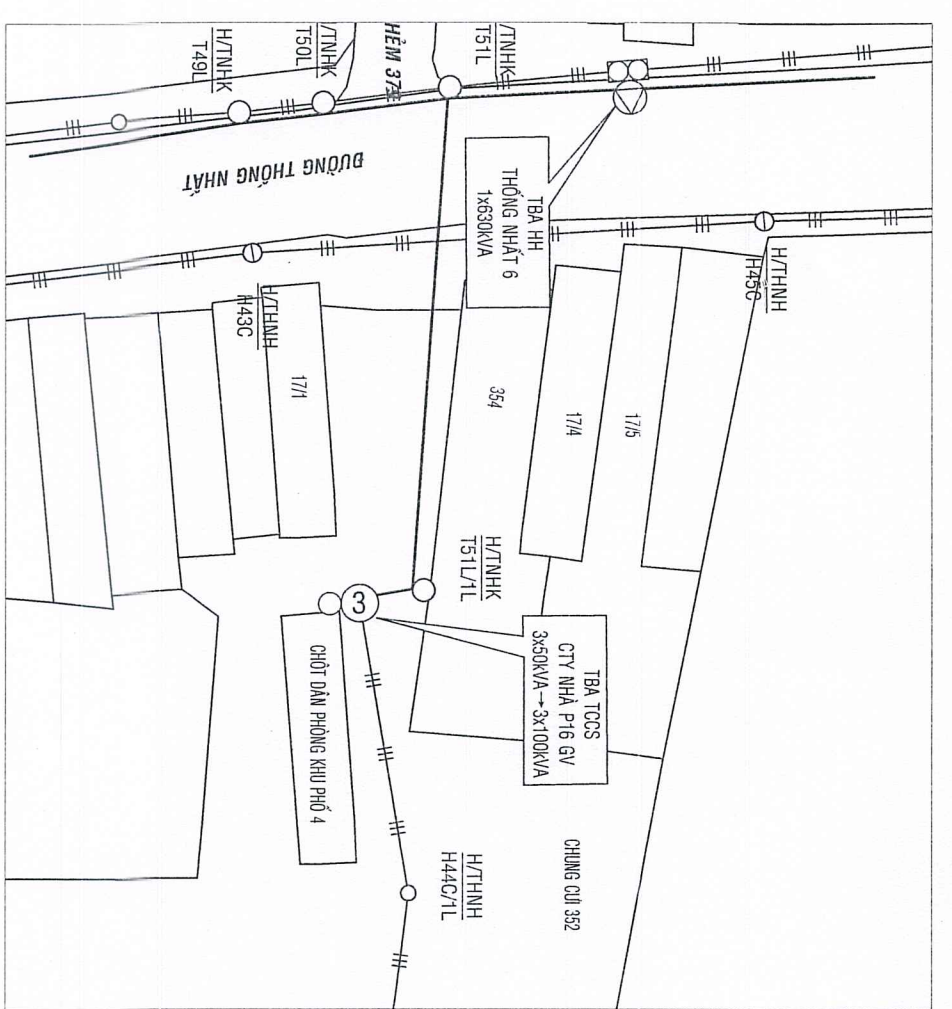

1. TRẠM TICS CITY NHÀ PIG 0V
3/27/2014 - 3/21/2014