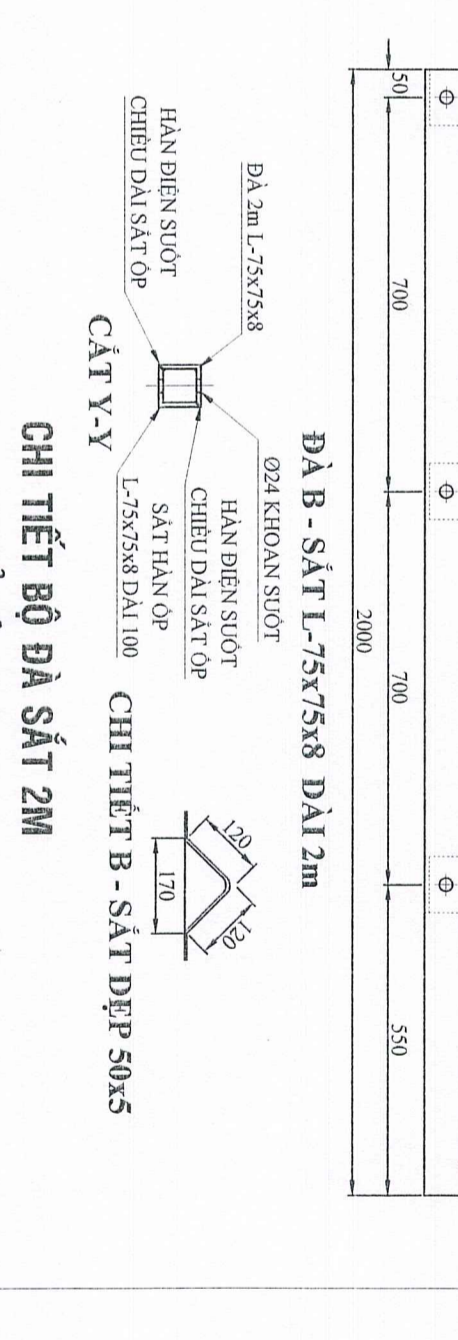

TỦ ĐIỆN SỬ DỤNG CHO TRẠM CƠ CÔNG SUẤT 5 1600VA