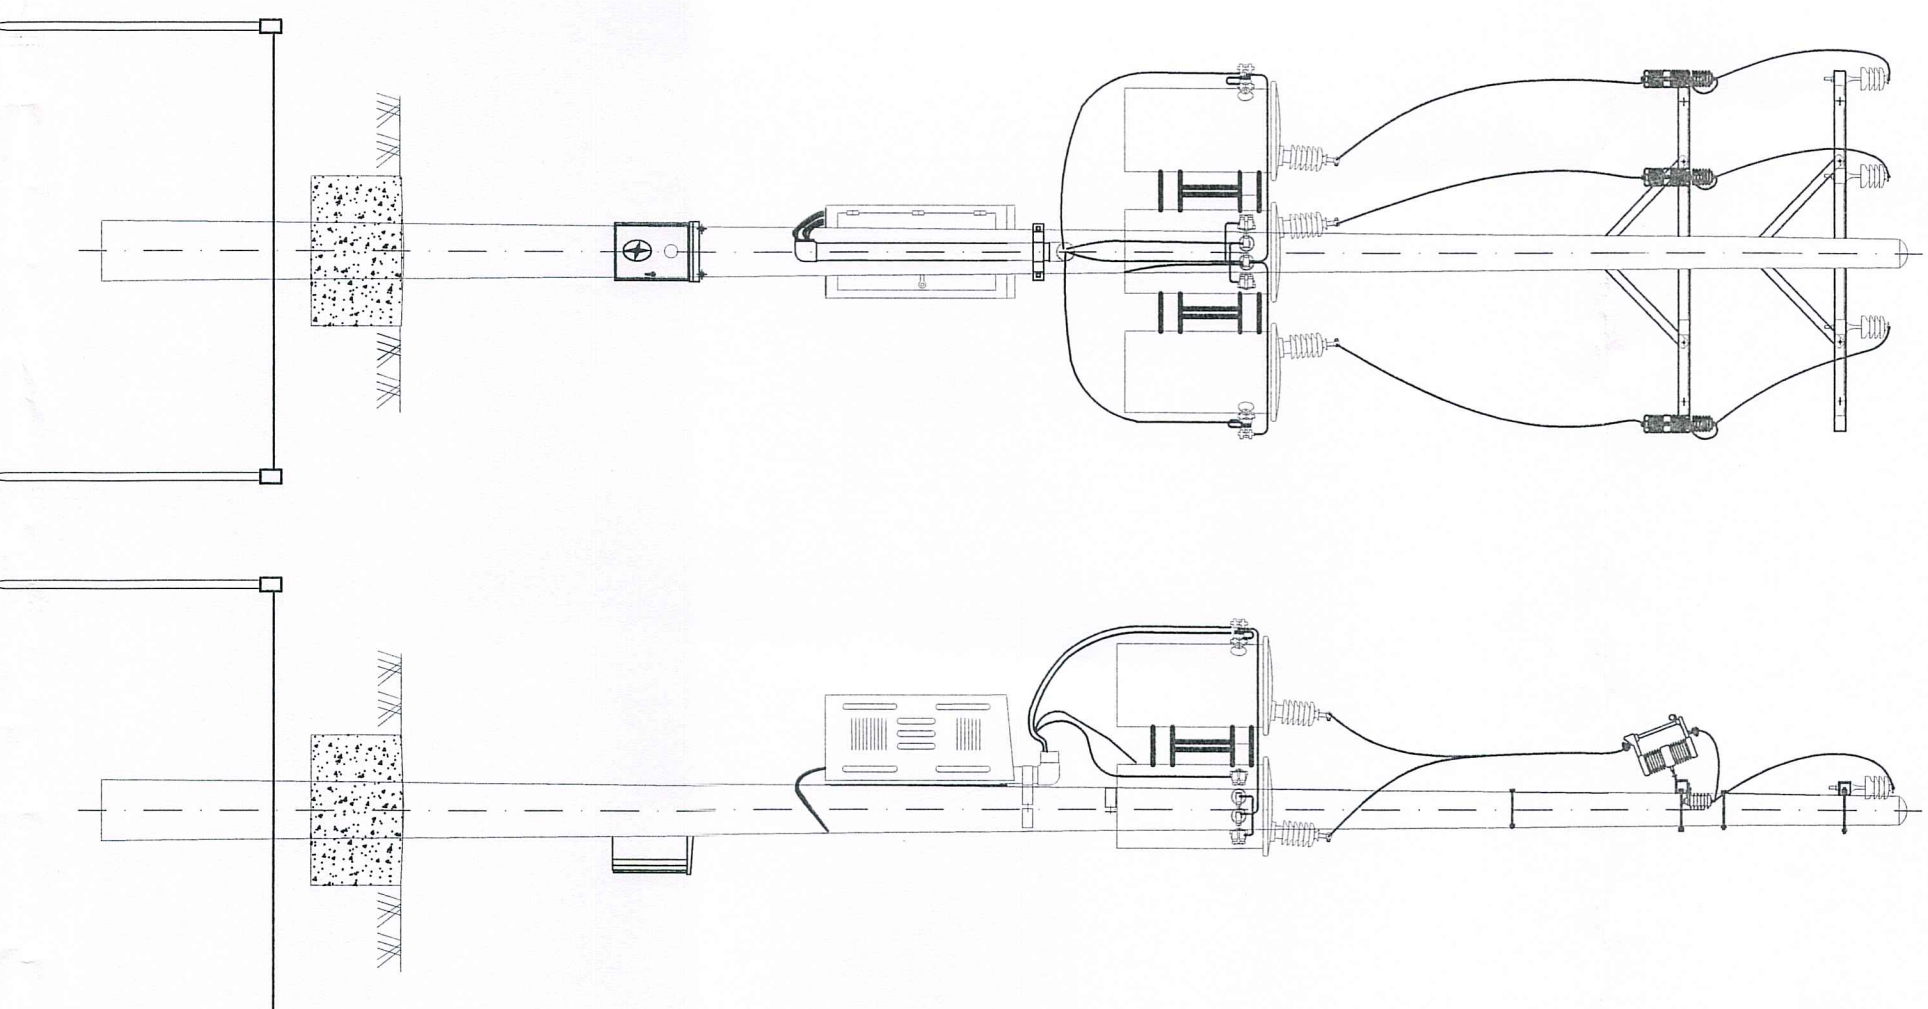

4. TRẠM TICS VƯỜN MÈNH 2
3/27/2014 - 3/21/2014