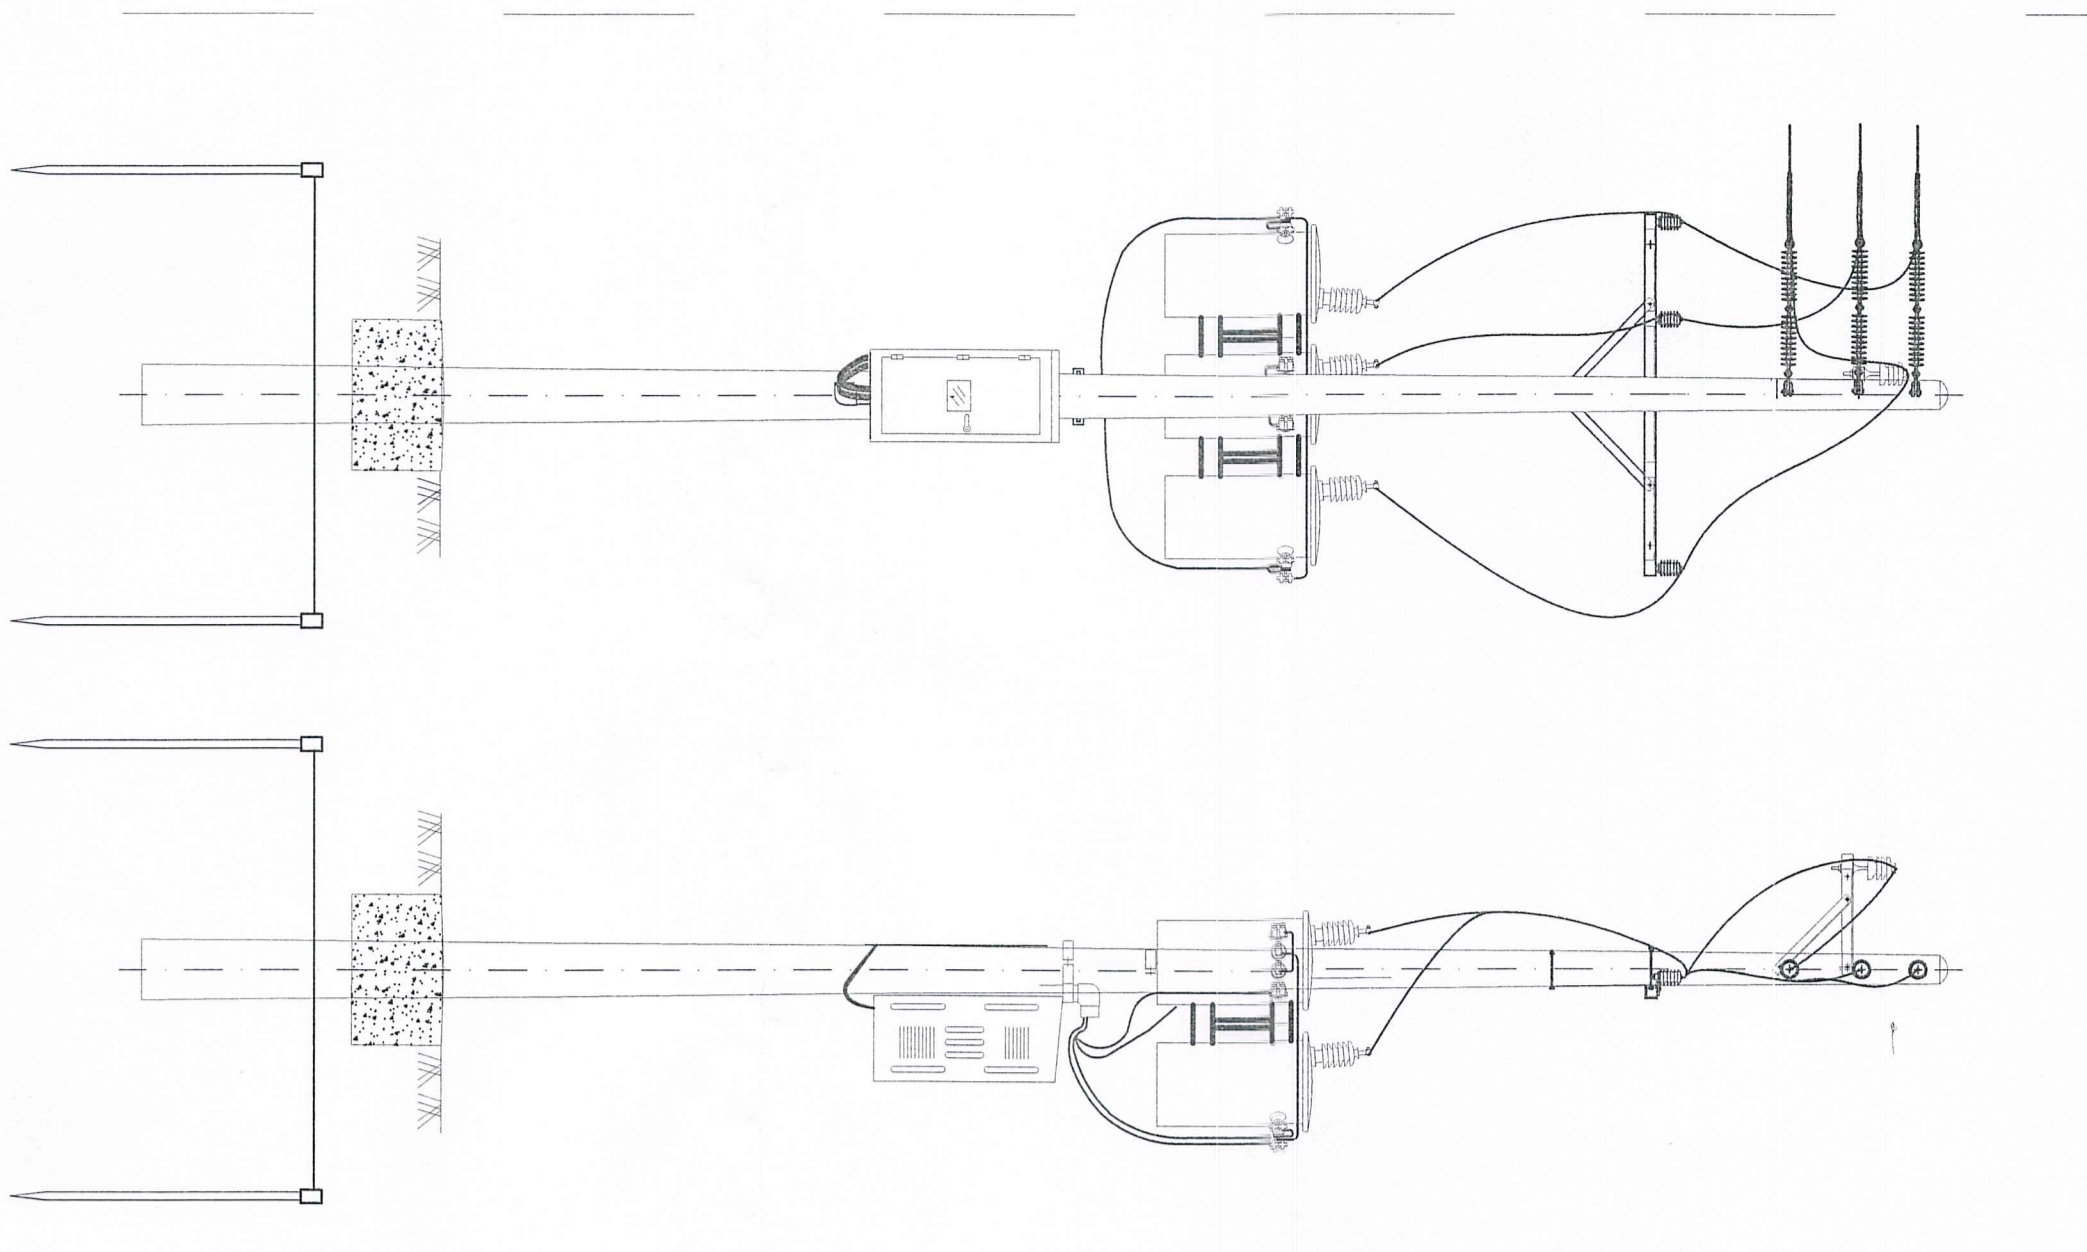

11. TRẠM TCS THO VAN 2
14100VA-2750VA - 34100VA