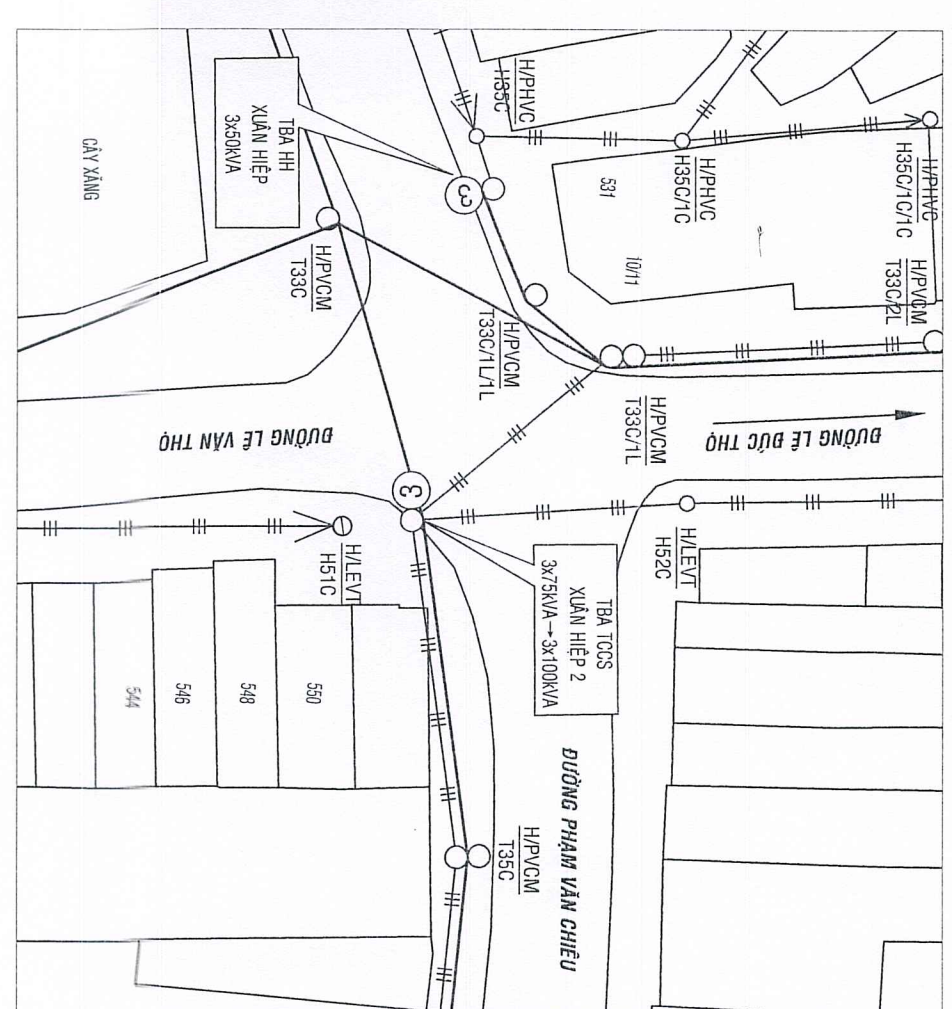

4. TRẠM TICS VƯỜN MÈNH 2
3/27/2014 - 3/21/2014