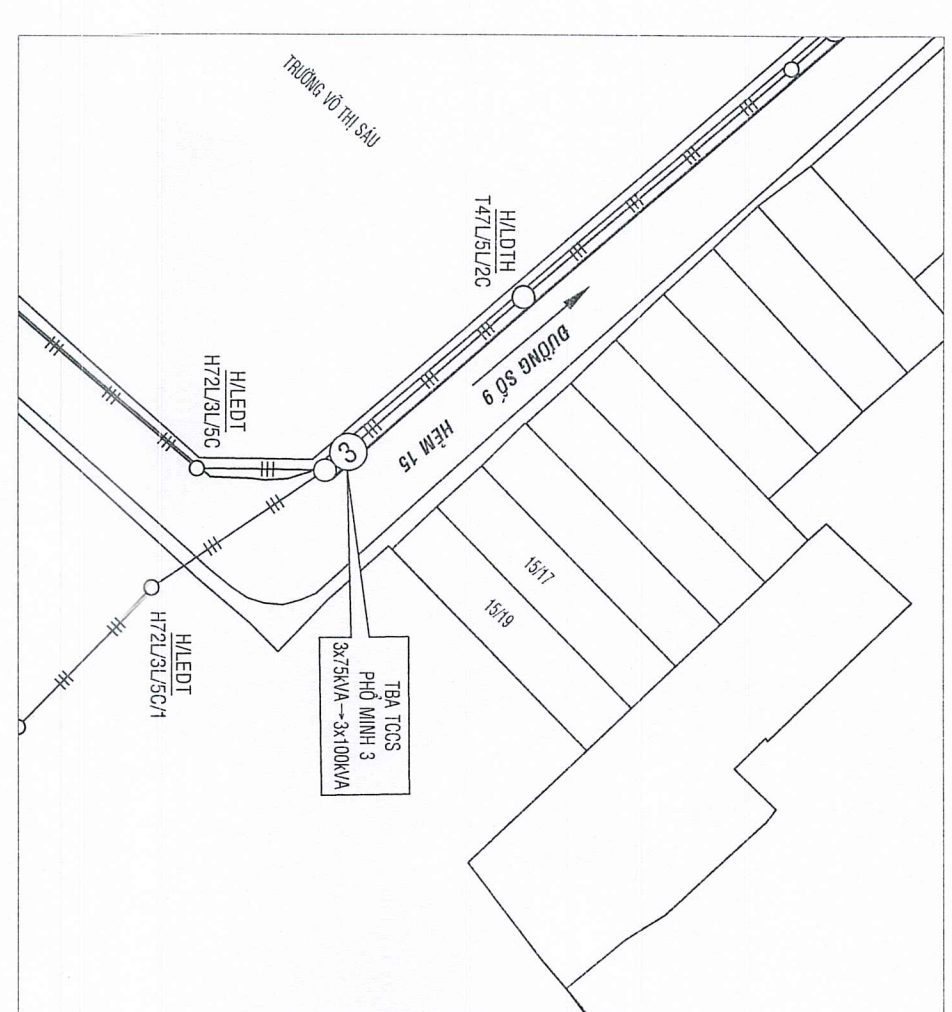

6. TRẠM TICS PHÚ ANH 3
3/27/2014 - 3/21/2014