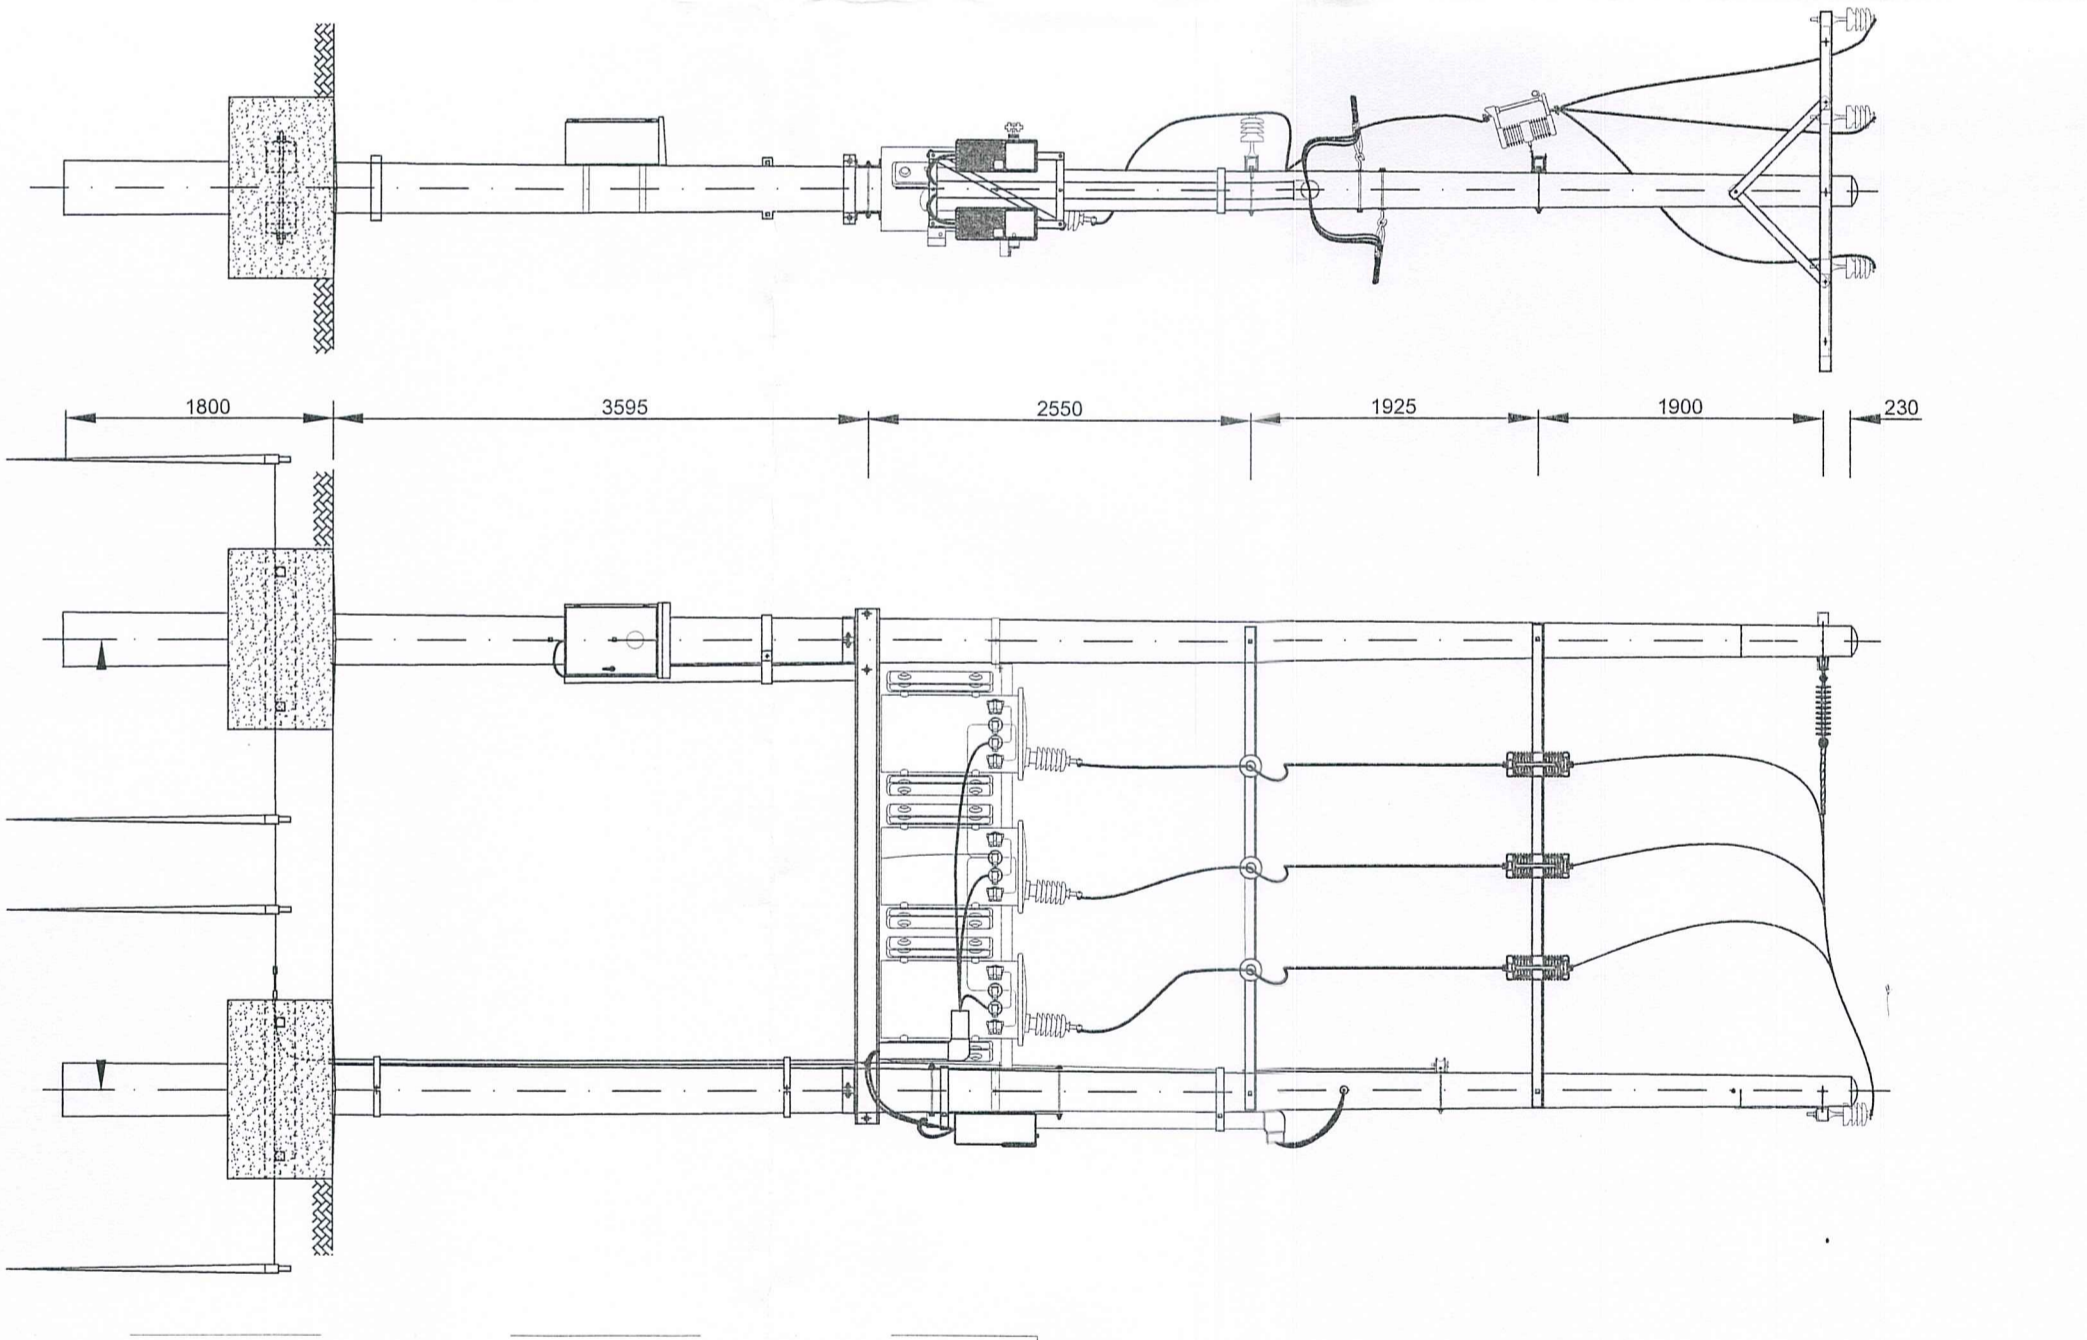

13. TRẠM TCS AP DOI 5
2100VA-1750VA - 34100VA