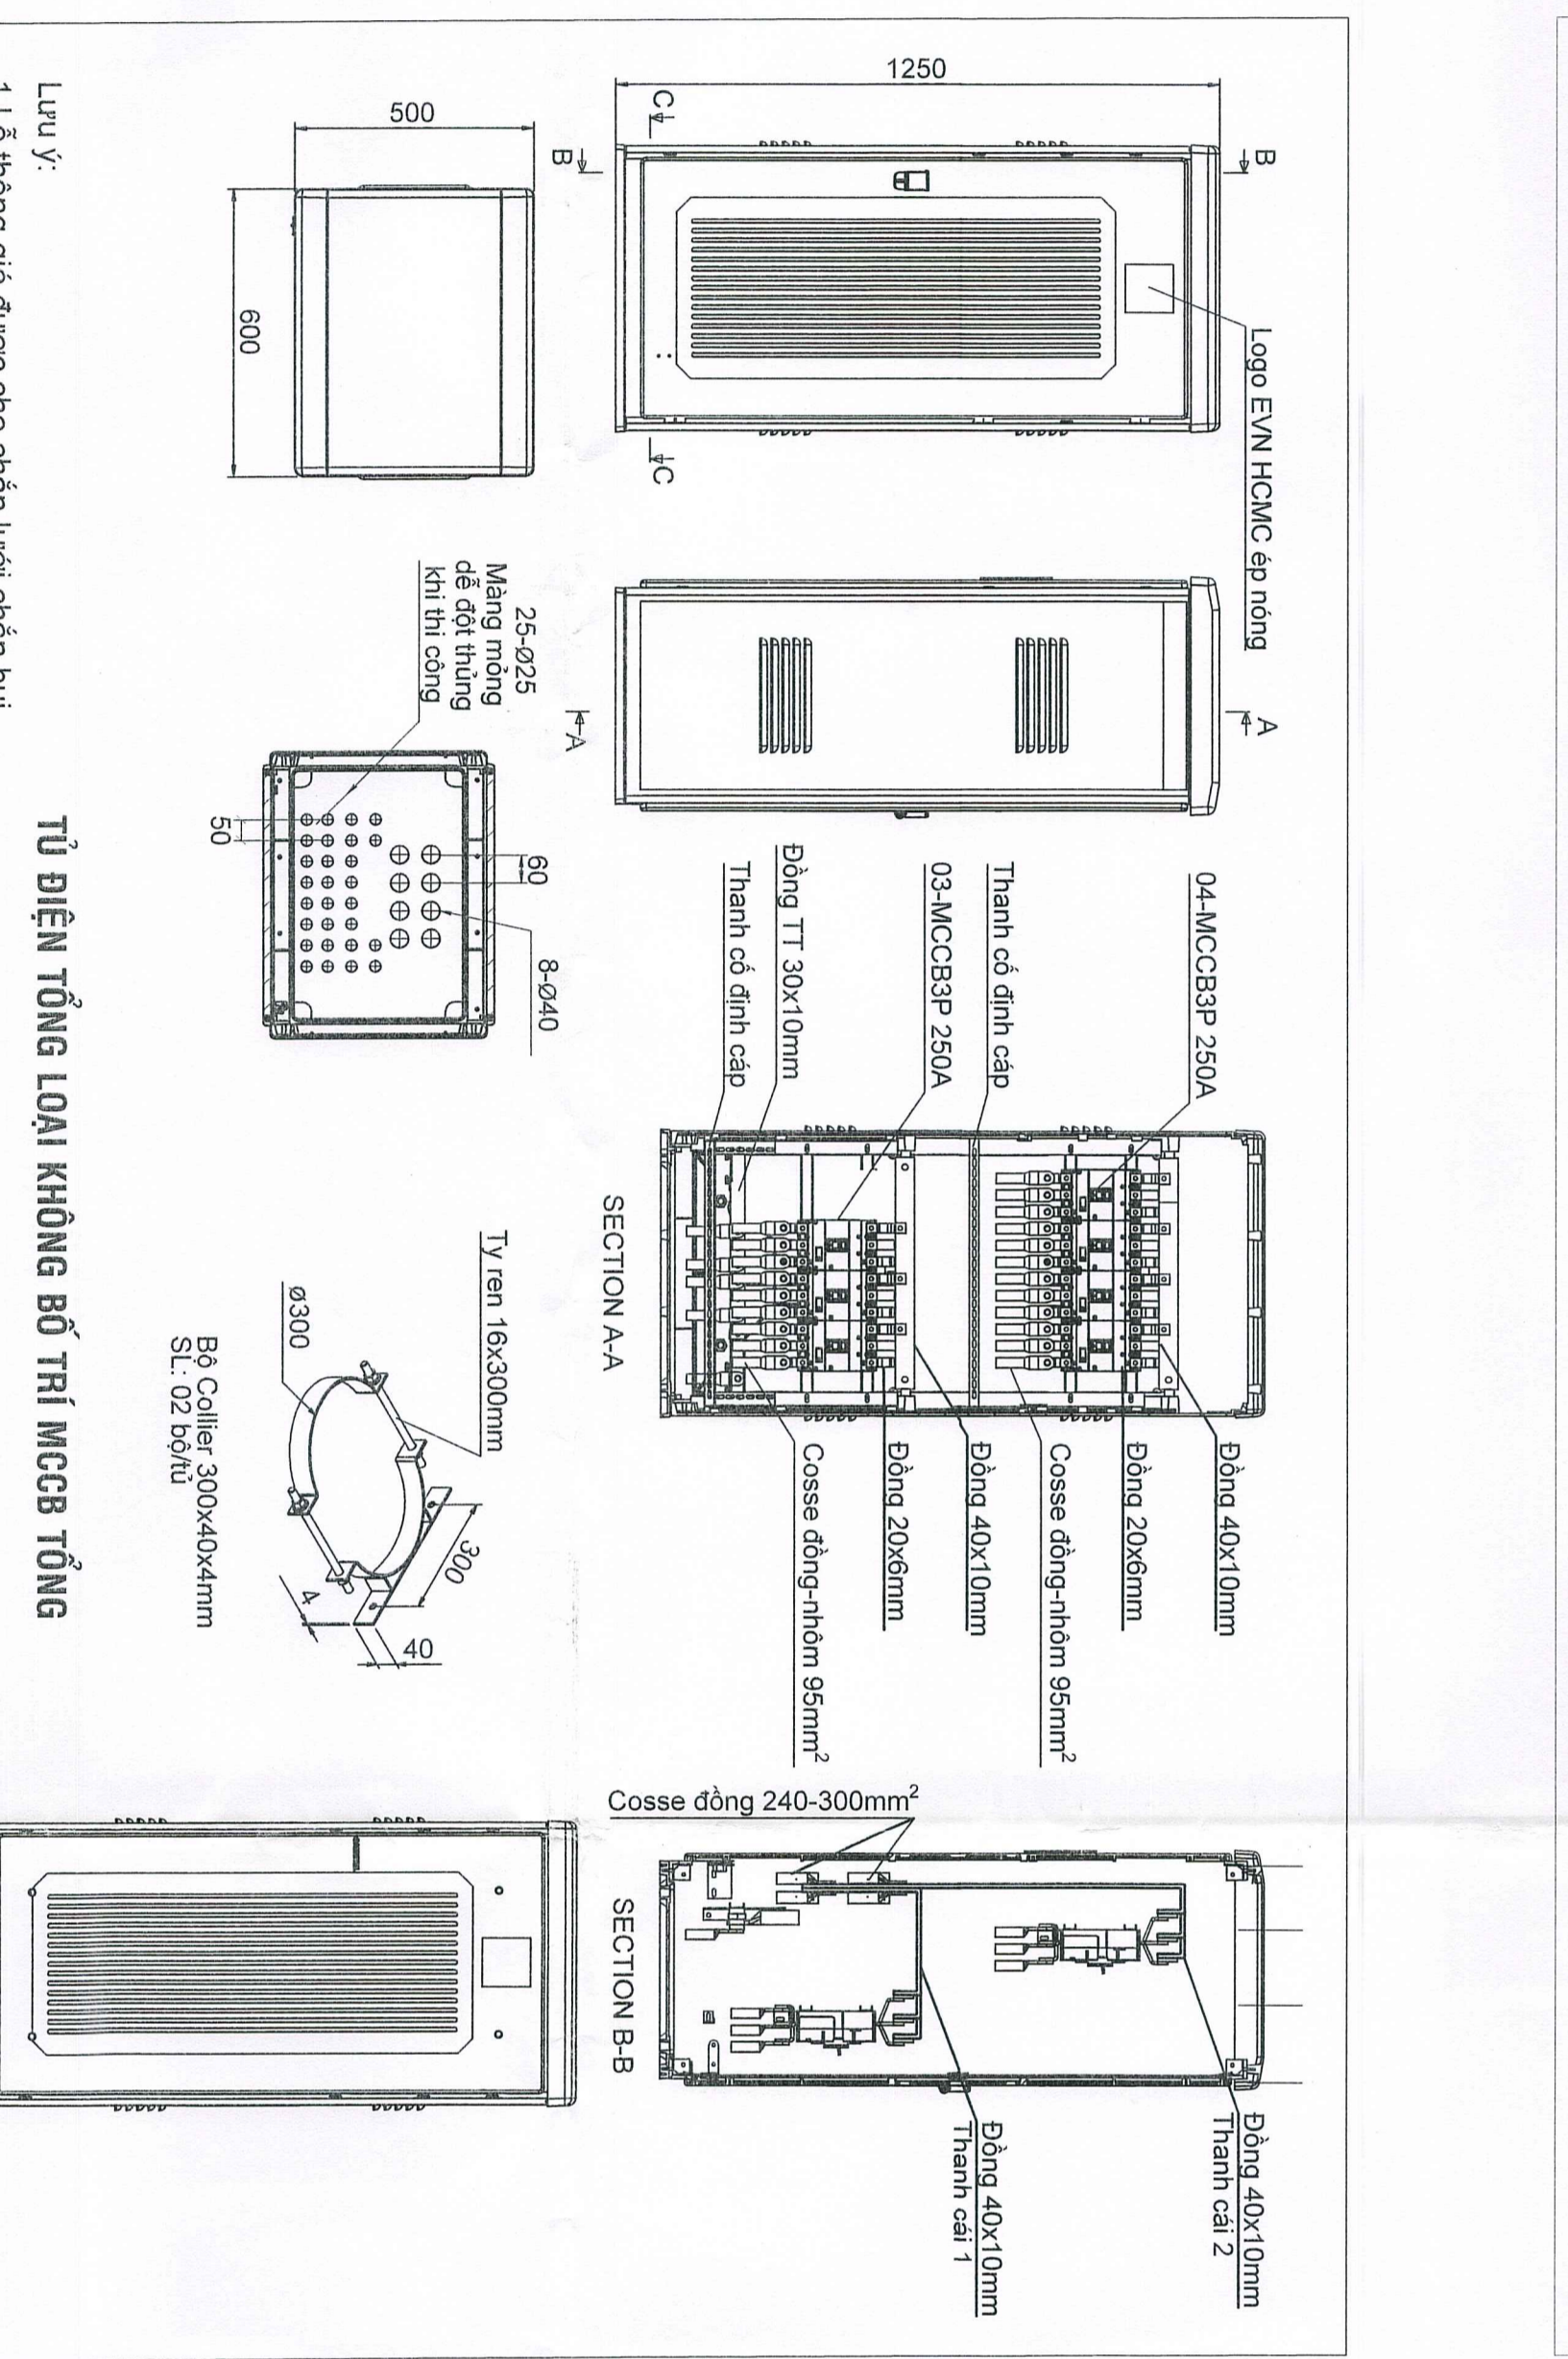

BẢNG VẬT TƯ CHO 1 BỘ TIẾP BIA LƯA
(T.L.E - 130)

TỦ ĐIỆN TƯỜNG LOẠI KHÔNG BỐ TỬ MCCB TỔNG