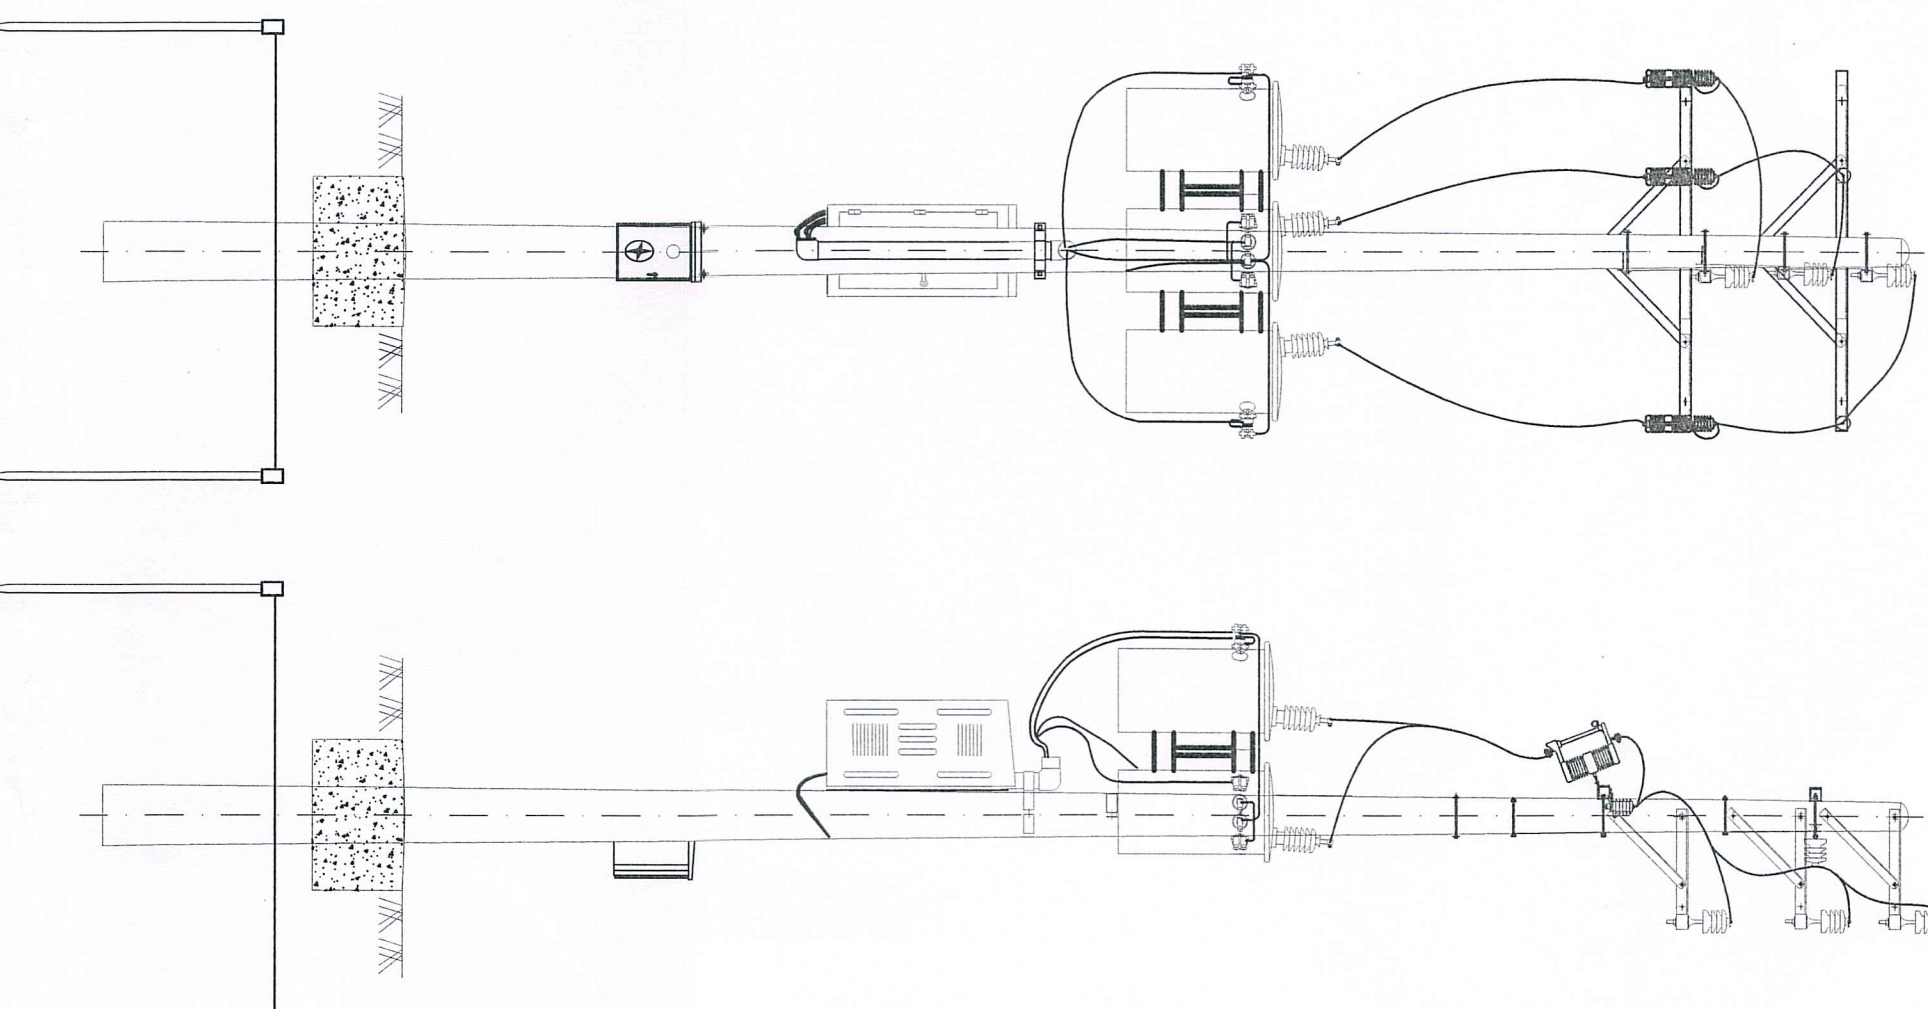

3. TRẠM TICS TỐ GIANG 3
3/27/2014 - 3/21/2014