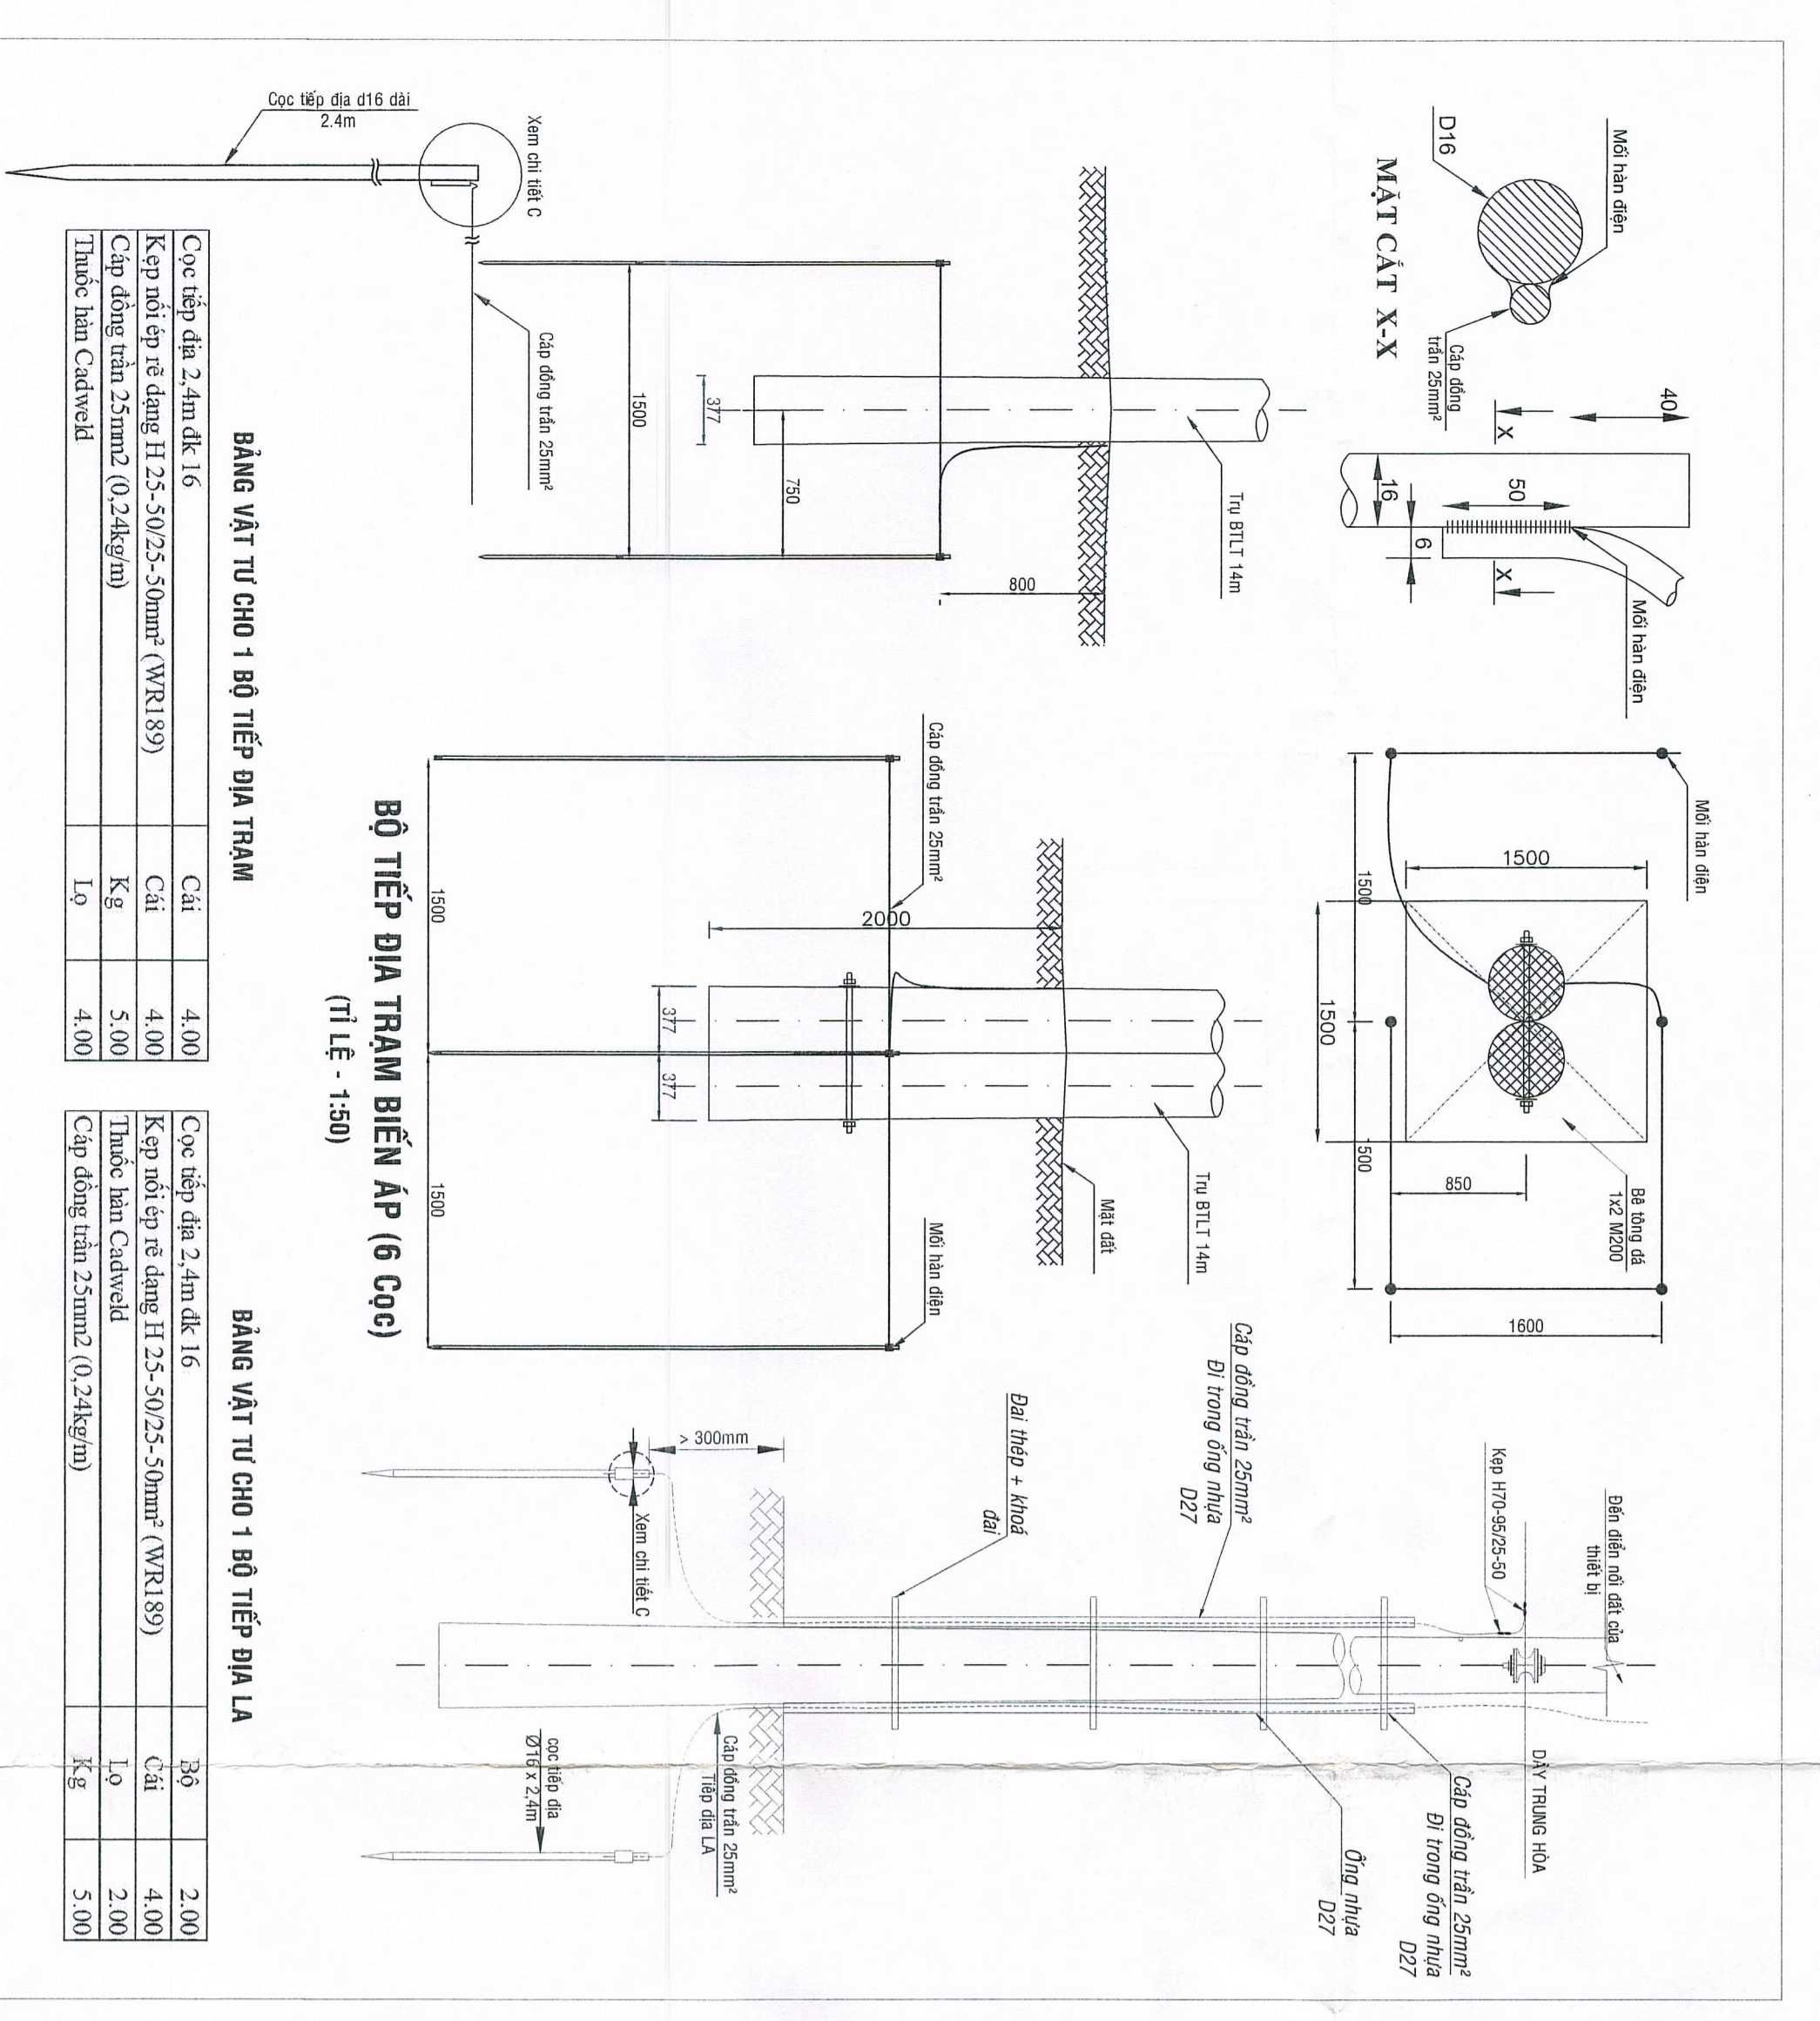

11. TRẠM TCS THO VAN 2
14100VA-2750VA - 34100VA

BẢNG VẬT TƯ CHO 1 BỘ TIẾP BIA TRẠM
BỘ TIẾP BIA TRẠM BIÊN ÁP (6 CÁP)
(T.L.E - 130)