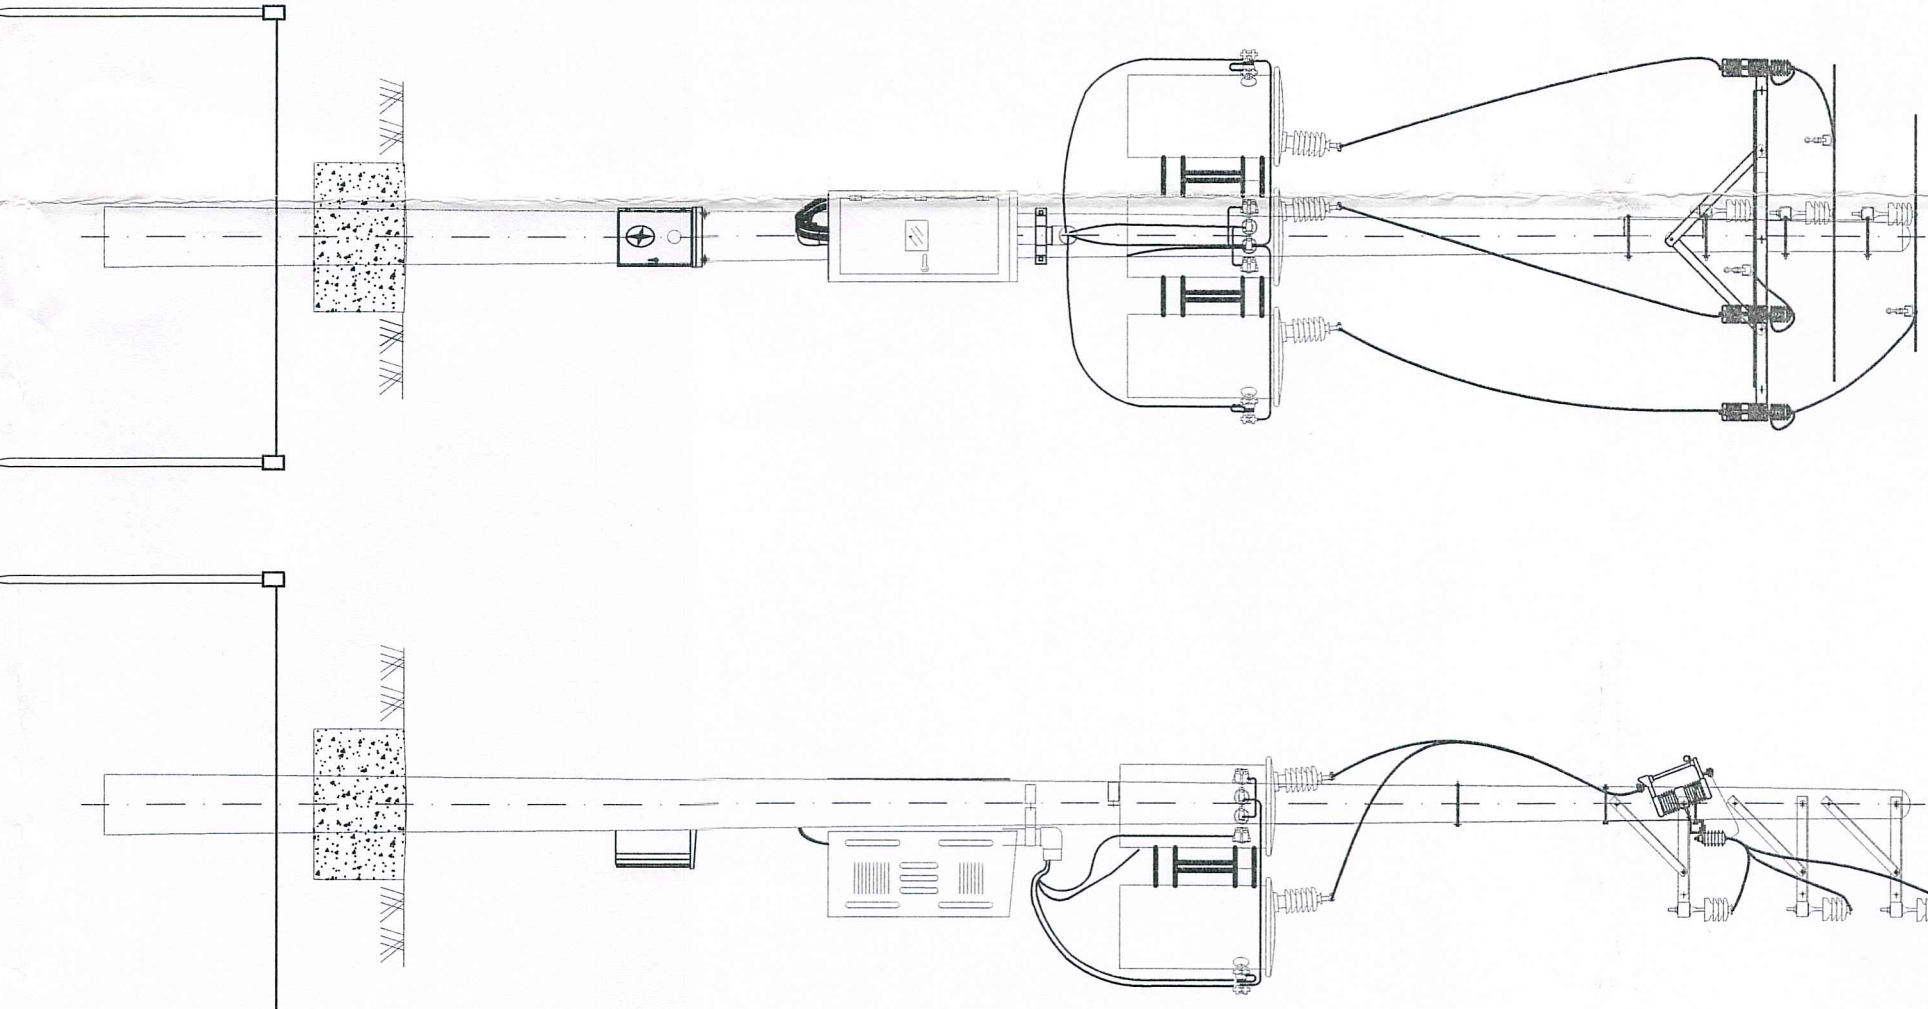

2. TRẠM TICS HOANG ANH 3
3/27/2014 - 3/21/2014