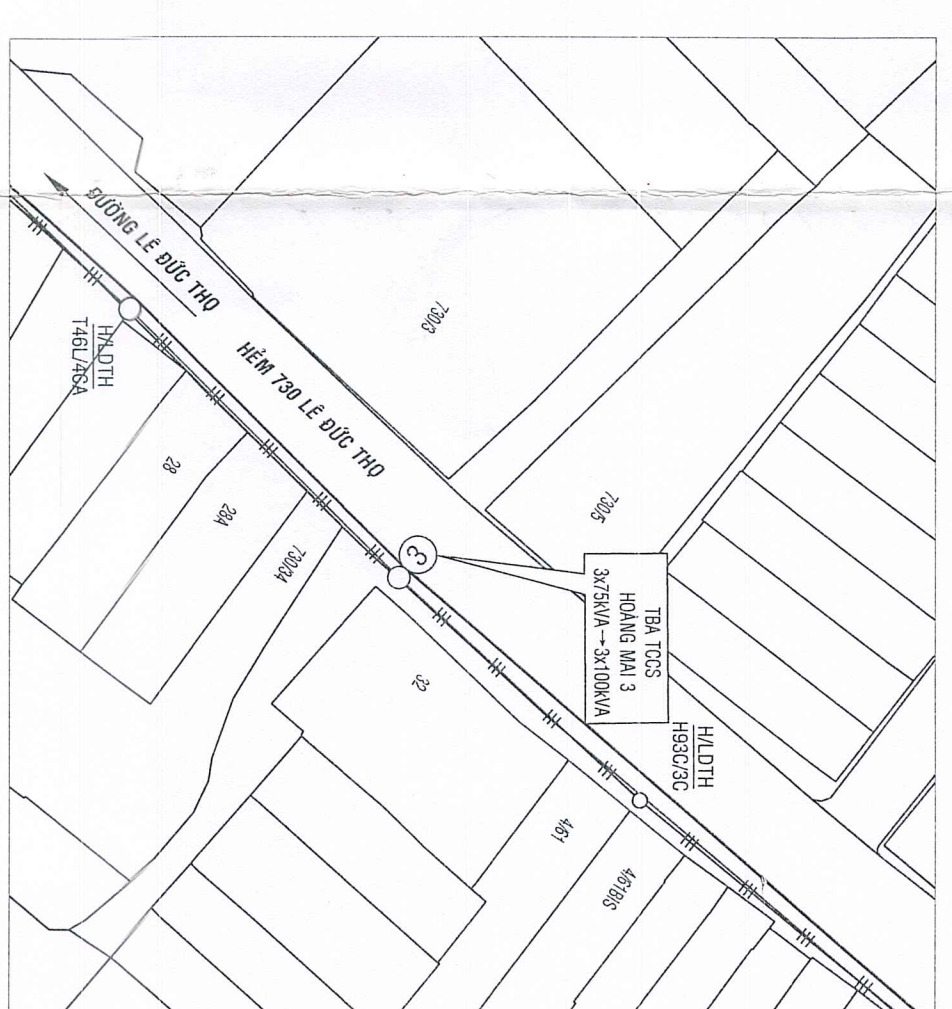

2. TRẠM TICS HOANG ANH 3
3/27/2014 - 3/21/2014