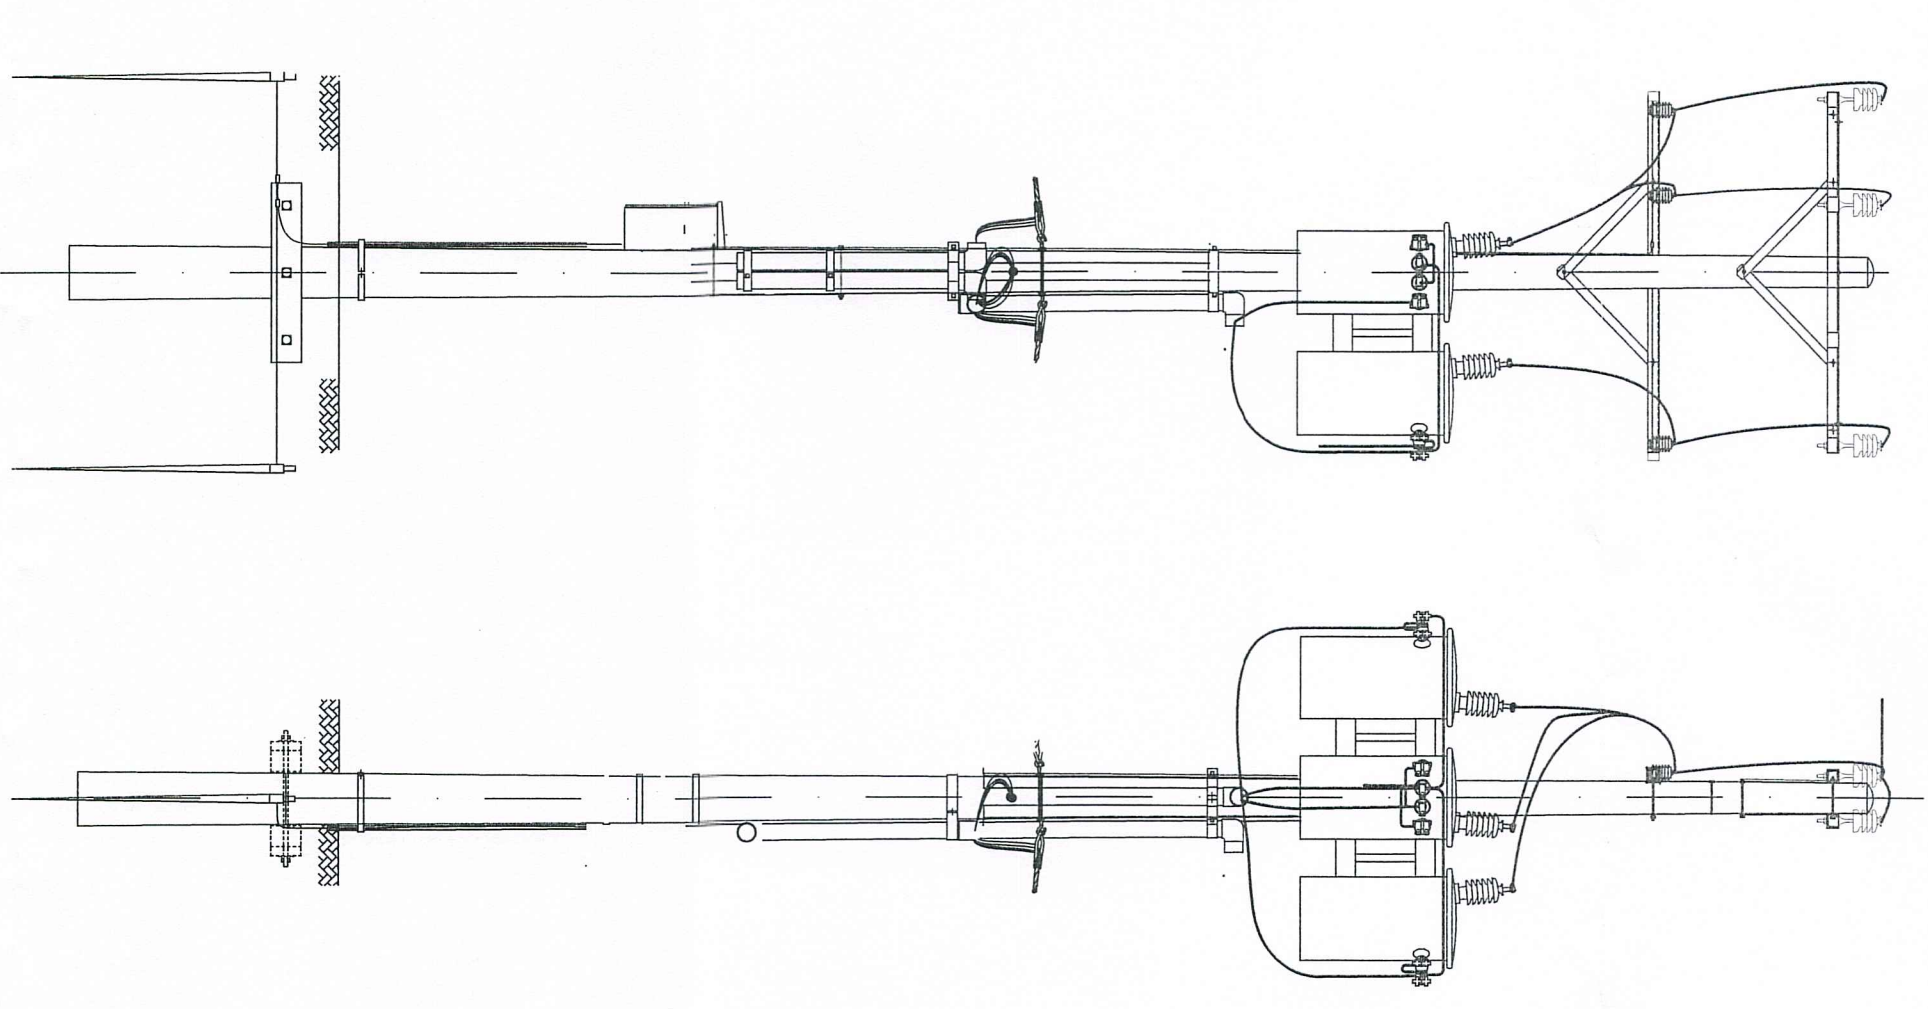

1. TRẠM TICS CITY NHÀ PIG 0V
3/27/2014 - 3/21/2014