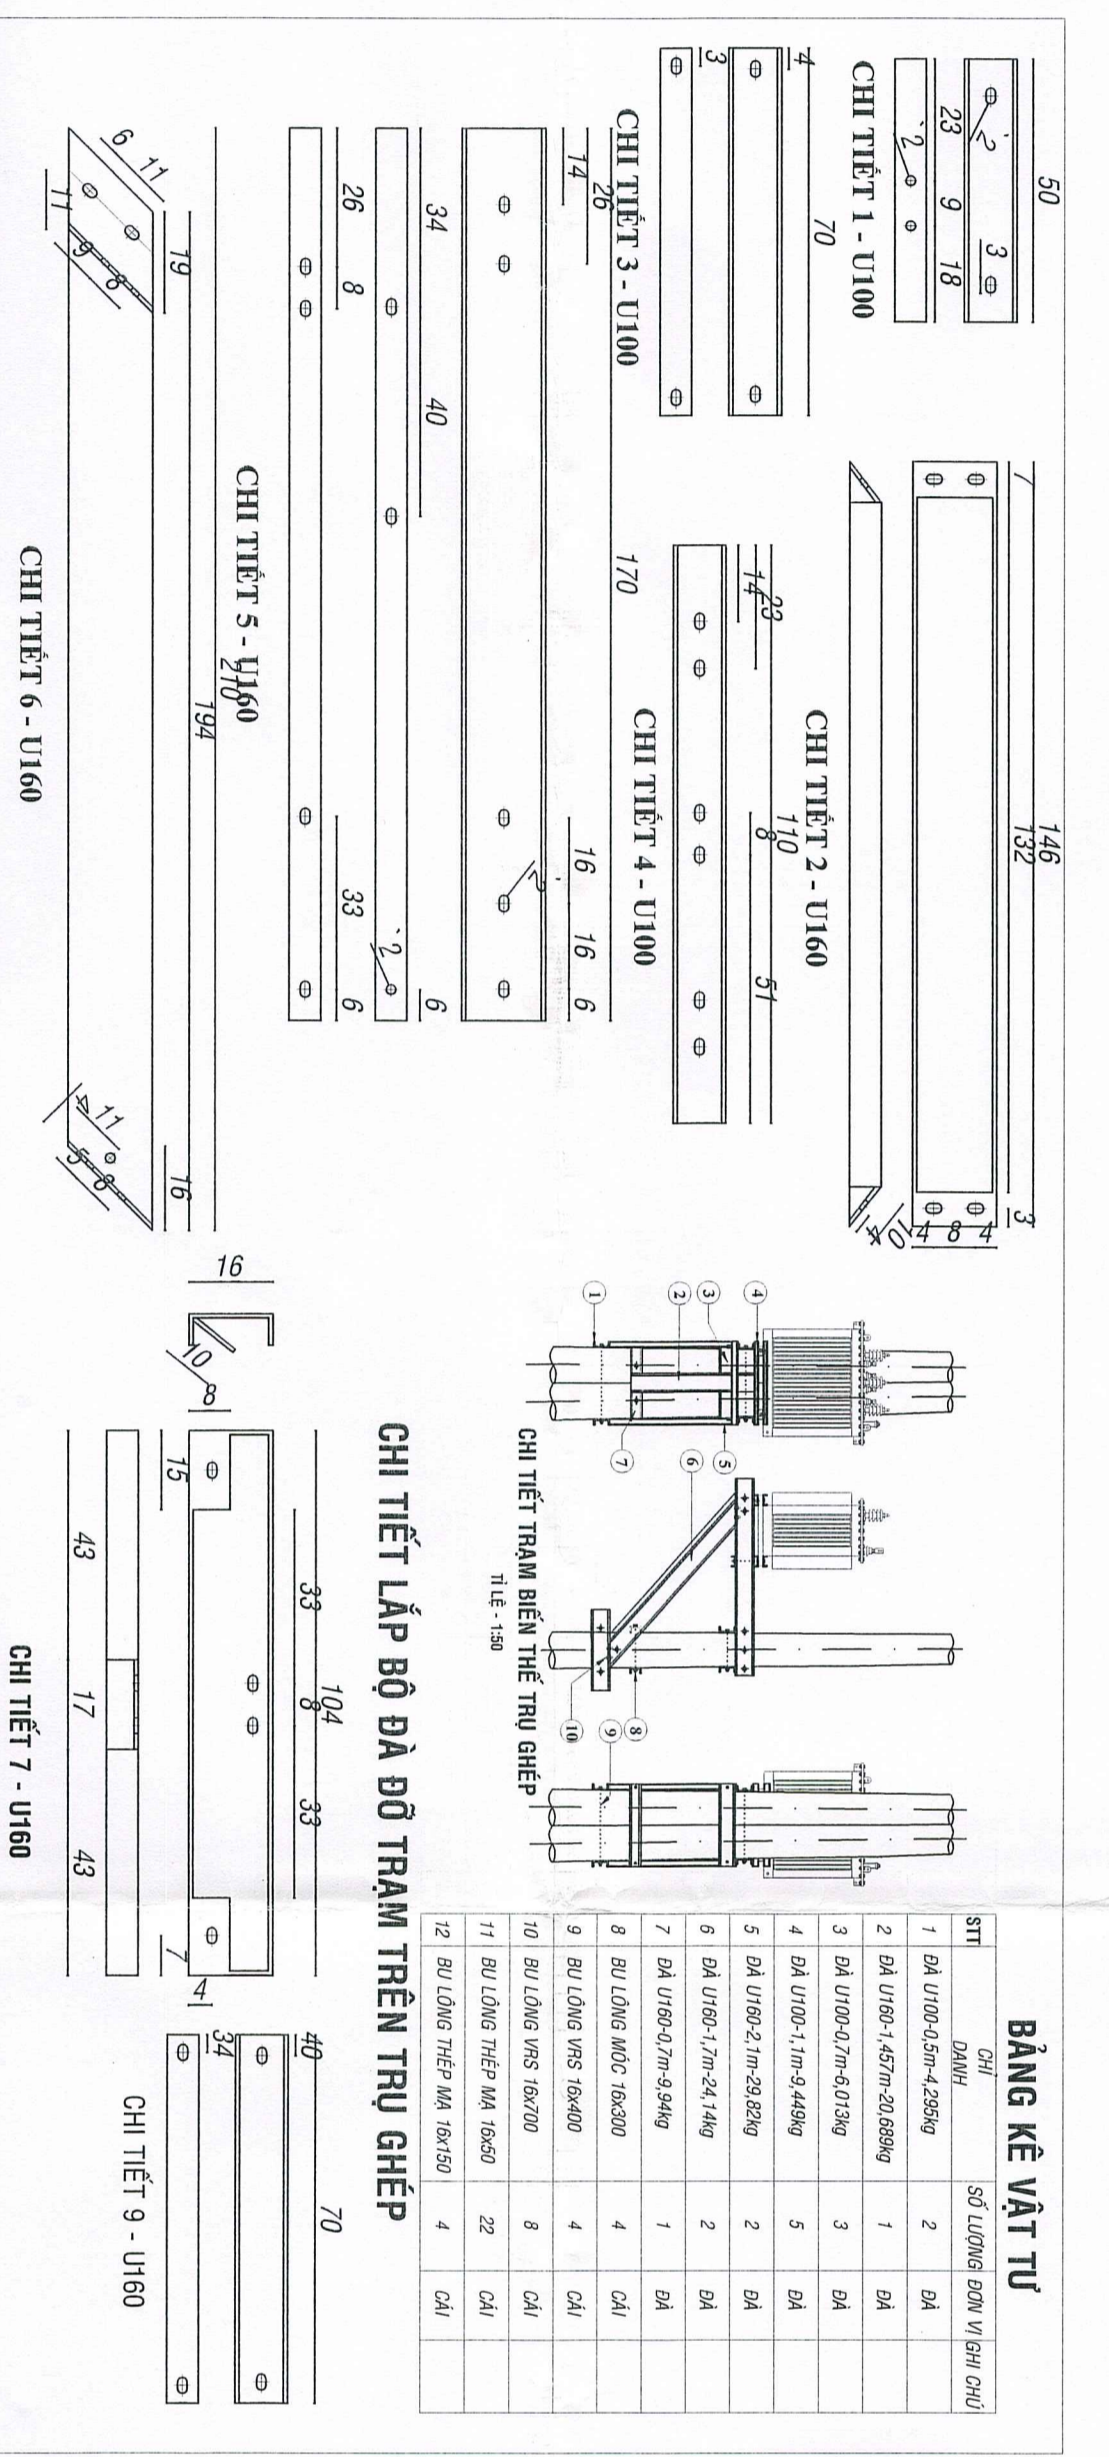

12. TRẠM TCS BUC THO 3
2100VA-1750VA - 34100VA

13. TRẠM TCS AP DOI 5
2100VA-1750VA - 34100VA