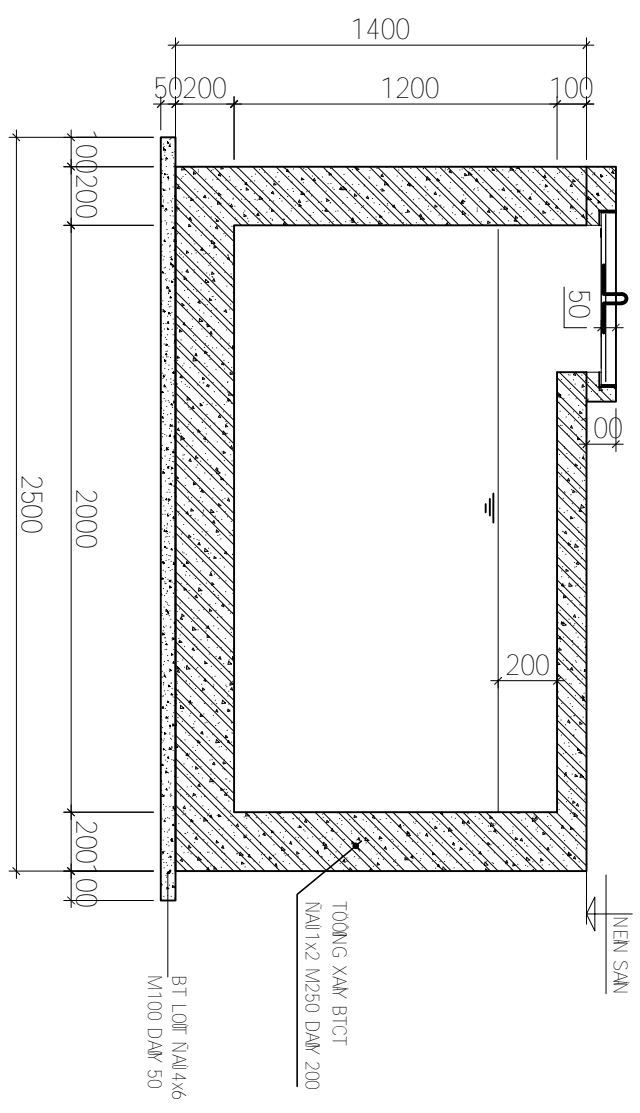

A - A

CHỦ ĐẦU TƯ
BAN CHỈ HUY PHÒNG THỦ
KHU VỰC 1 - LONG BÌNH
Địa chỉ: 01 Nguyễn Văn Tăng, Phường Long Bình, TP.HCM
Tel: (028) 38793066

NON VITO VAN THIET KE
CÔNG TY TNHH ĐẦU TƯ KINH DOANH
XDTM AN PHÁT
Địa chỉ: 05, đường 44, K294, Phường Phước Long, TP.HCM

LƯU LỆ LINH
CHỦ TRÌ THIẾT KẾ

[Signature]

KS. HUỖNH KIỆM THÌNH
THIẾT KẾ KỸ THUẬT

[Signature]

KS. NGUYỄN VĂN TUỆ
THIẾT KẾ KỸ THUẬT

[Signature]

KS. BÙI TUẤN VŨ

TÊN CÔNG TRÌNH
CẢI TẠO, SỬA CHỮA TRỤ SỞ LÀM
VỆC BAN CHỈ HUY PHÒNG THỦ
KHU VỰC 1 - LONG BÌNH

NHÀ NIÊM XĐ
01 NGUYỄN VĂN TĂNG, PHƯỜNG LONG BÌNH, THÀNH
PHỐ HỒ CHÍ MINH VÀ 999 ĐƯỜNG VĂN CÔNG, PHƯỜNG
BÌNH TRƯNG TÂY, THÀNH PHỐ HỒ CHÍ MINH

TÊN BẢN VẼ
CHI TIẾT BÊ NƯỚC NGÂM

BẢN VẼ/KTTC

KY/HẸU
CT-01

CHỦ ĐẦU TƯ
- XEM BẢN VẼ/KẾ KẾ CẦU
KHI THI CÔNG BÊ NƯỚC.

NHÀ NIÊM XĐ: TANG HẠM TẠI **01 NGUYỄN VĂN TĂNG, PHƯỜNG LONG BÌNH, TP HỒ CHÍ MINH**