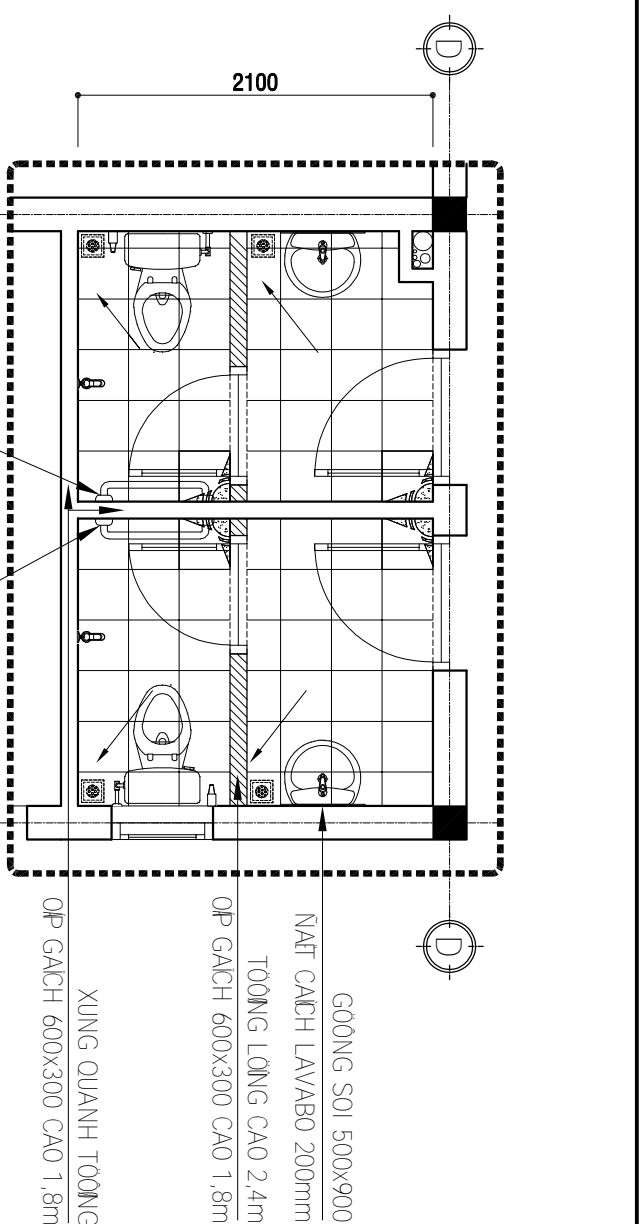

Sam Lê Sinh

CT MB KÍCH THƯỚC VEASINH (WC1)

TỶ LỆ 1/50

CT MB LẮP GẠCH VEASINH (WC1)

TỶ LỆ 1/50

NỮA NIÊM XD: 999 ĐỒNG VĂN CÔNG, PHƯỜNG BÌNH TRUNG TÂY, THÀNH PHỐ HỒ CHÍ MINH

Phạm vi công việc: Thay mới toàn bộ thiết bị vệ sinh: 12 bộ lavabo, 24 cái bồn cầu, 12 bộ bồn tiểu nam, 8 bộ gương soi, 12 bộ vòi tắm, 24 bộ vòi vệ sinh. Thi công hệ thống thoát nước mới, xử lý ngăn mùi hơi từ cống. Lắp đặt mới hệ thống chiếu sáng, thay mới 84 bóng đèn LED. Sơn nước 2 lớp lót, 1 lớp phủ hoàn thiện tường (3.654m²). Xử lý nền nhà, lát gạch ceramic hoàn thiện (380m²). Ốp gạch ceramic hoàn thiện tường (604m²).