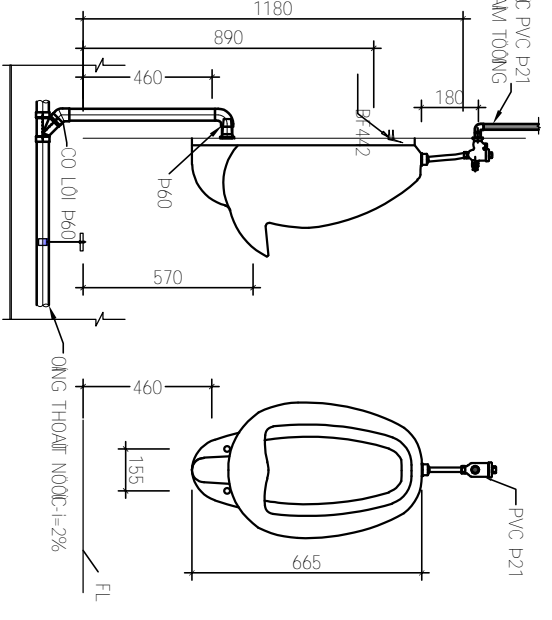

CHI TIET LAP NAT CHAU TIÊU