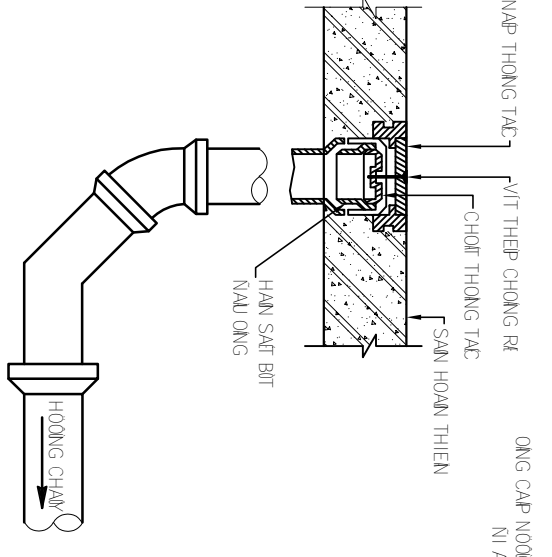

CHI TIET LAP NAT THONG TAC SAN (FCO) TANG 1