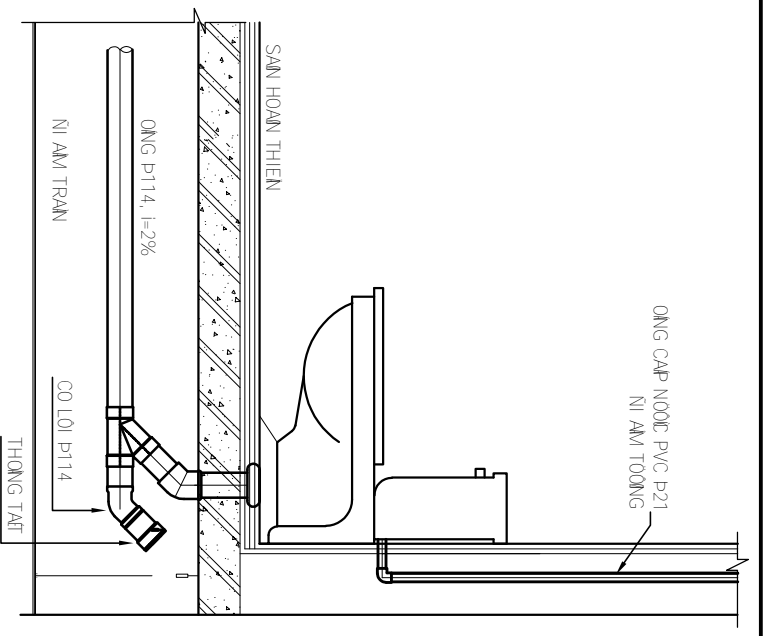

CHI TIET LAP NAT CHAU XI BEIT TANG 2,3

CHI TIET LAP NAT CHAU XI BEIT TANG 1