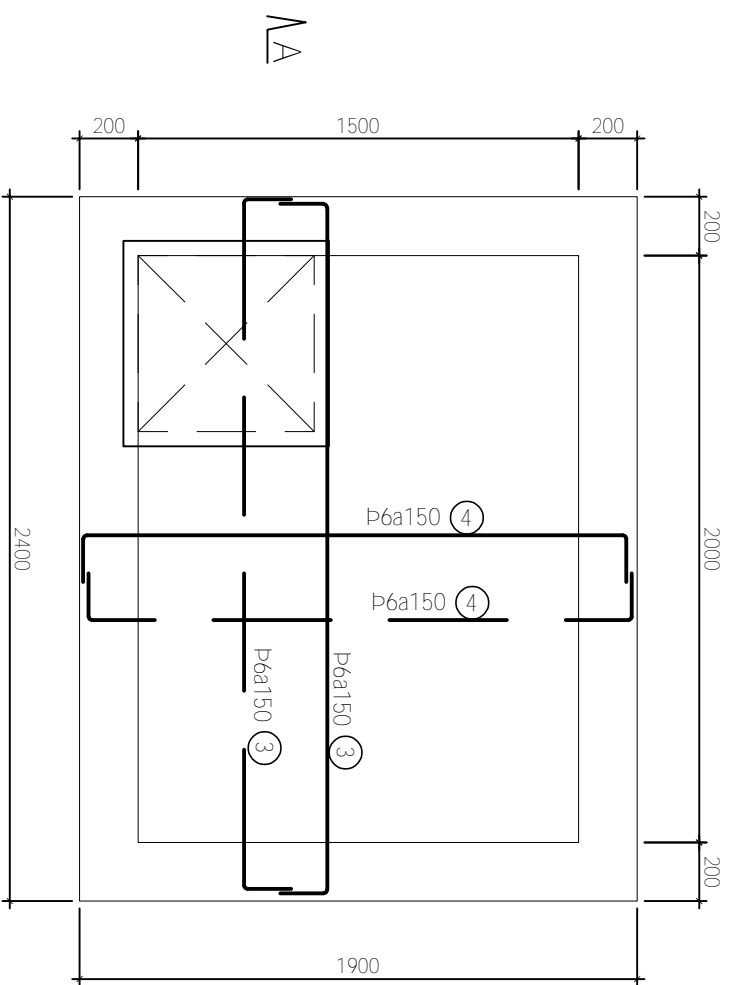

MẶT BẰNG THÉP NẮP BỂ NƯỚC NGẦM

TL 1/25