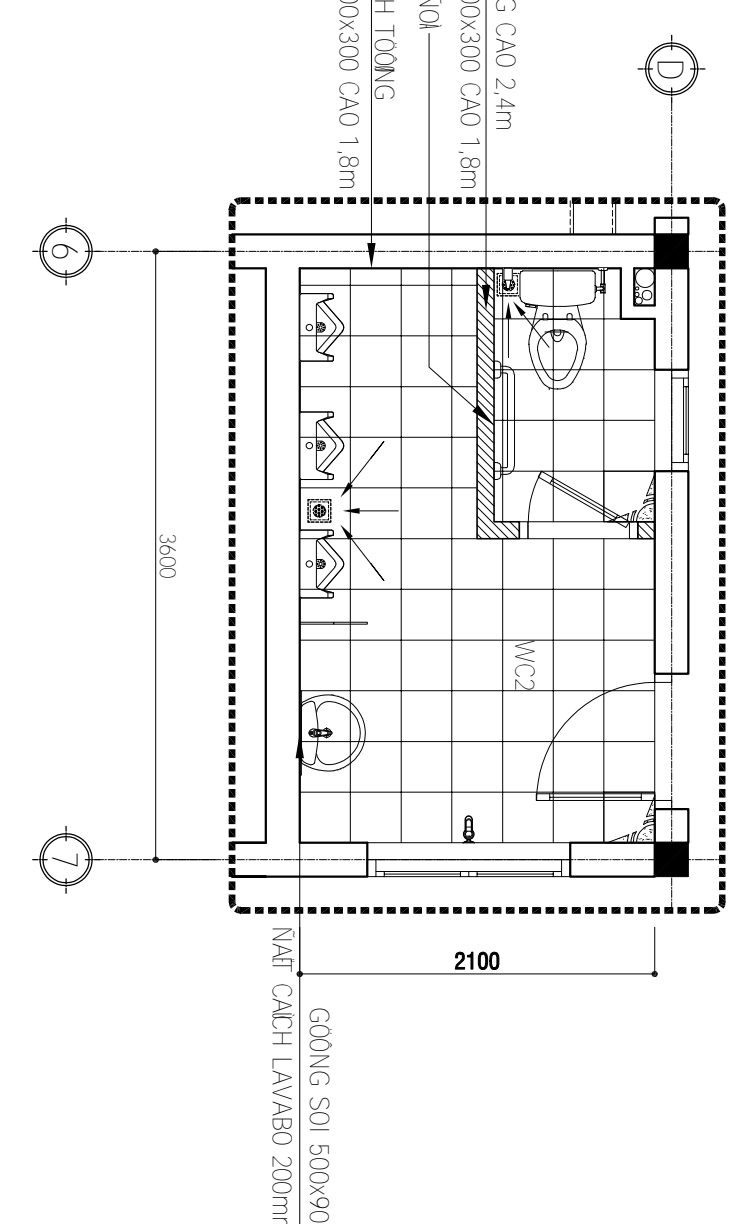

CT MB LẮP GẠCH VEASINH (WC2)

TỶ LỆ 1/50

CHỦ ĐẦU TƯ
**BAN CHỈ HUY PHONG THỦ
KHU VỰC 1 - LONG BÌNH**
Địa chỉ: 01 Nguyễn Văn Tăng, Phường Long Bình, TP.HCM
Tel: (028) 3879306

NON VITO VAN THIET KE
**CÔNG TY TNHH ĐẦU TƯ KINH DOANH
XDTM AN PHÁT**
Địa chỉ: 05, đường 44, K294, Phường Phước Long, TP.HCM

LƯU LỆ LINH
CHỦ TRÌ THIẾT KẾ
[Signature]

KS. HUYNH KIEM THINH
THIẾT KẾ KỸ THUẬT
[Signature]

KS. NGUYEN VAN TUÉ
THIẾT KẾ KỸ THUẬT
[Signature]

KS. BUI TUAN VO
[Signature]
TÊN CÔNG TRÌNH
**CẢI TẠO, SỬA CHỮA TRỤ SỞ LÀM
VIỆC BAN CHỈ HUY PHÒNG THỦ
KHU VỰC 1 - LONG BÌNH**

NỮA NIÊM XD
01 NGUYỄN VĂN TĂNG, PHƯỜNG LONG BÌNH, THÀNH
PHỐ HỒ CHÍ MINH VÀ 999 ĐỒNG VĂN CÔNG, PHƯỜNG
BÌNH TRUNG TÂY, THÀNH PHỐ HỒ CHÍ MINH

TÊN BAN VEI
MẶT BẰNG CẢI TẠO NHAI VEASINH

BAN VEIKTTC
KỶ HIỆU
MB-01