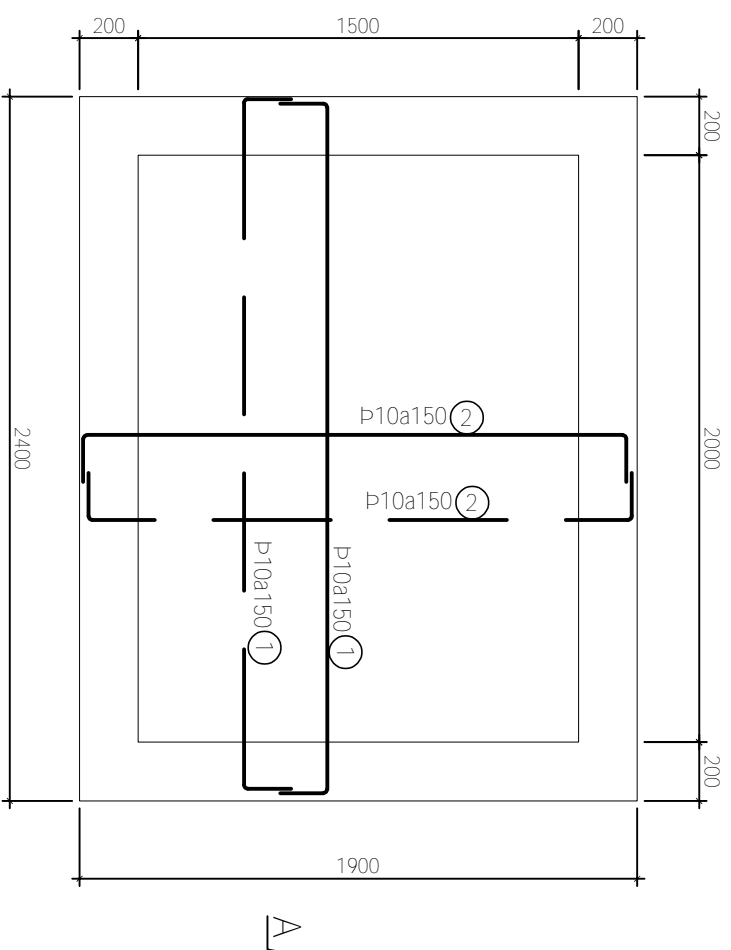

MẶT BẰNG THÉP DÂY BỂ NƯỚC NGẦM

TL 1/25

GHI CHÚ:

1. NỘI VỚI BÊTNƯỚC NGẦM:
2. -BÊTNÔNG BÊTNÂM10x20 MÃC 250.
   - -LỚP VỎA XI MÃC75 DÃY D=20, TẠO ĐỐC VÊI PHIA RỒN BÊI
   - -3 LỚP CHÔNG THÃM BÃNG SIKATOP SEAL 107 XUNG QUÃNH THÃNH VÃI NÃM BÊI (MÃT NÃI 2kg/m²/lớp)

BẢNG THÔNG KÊ THÉP BỂ NƯỚC NGẦM

STT	HÌNH DÃNG KÍCH THÃC (mm)	QUÃN MÃI NHI L x l*²	Ø THÃNH (mm)	LÃI THÃNH (mm)	SÃ THÃNH (điểc)	SỐ ẮC	TỔNG CÃI (m)
1	2350	10	2670	26	2	2	138.64
2	1850	10	2170	32	2	2	138.88
3	2350	8	2470	26	2	2	178.44
4	1850	8	1970	32	2	2	178.06
5	1450	10	1900	56	2	2	212.80
6	8800	10	8750	14	2	2	245.28
C3	200	10	800	10	2	2	20.18

BẢNG PHÂN LOẠI THÉP BỂ NƯỚC NGẦM

QUÃNG KINH (mm)	8	10
TỔNG CHIẾU DÃI (m)	254.52	764.98
TRỌNG LƯỢNG (kg)	100.50	472.00
TỔNG TRỌNG LƯỢNG (kg)		572.50