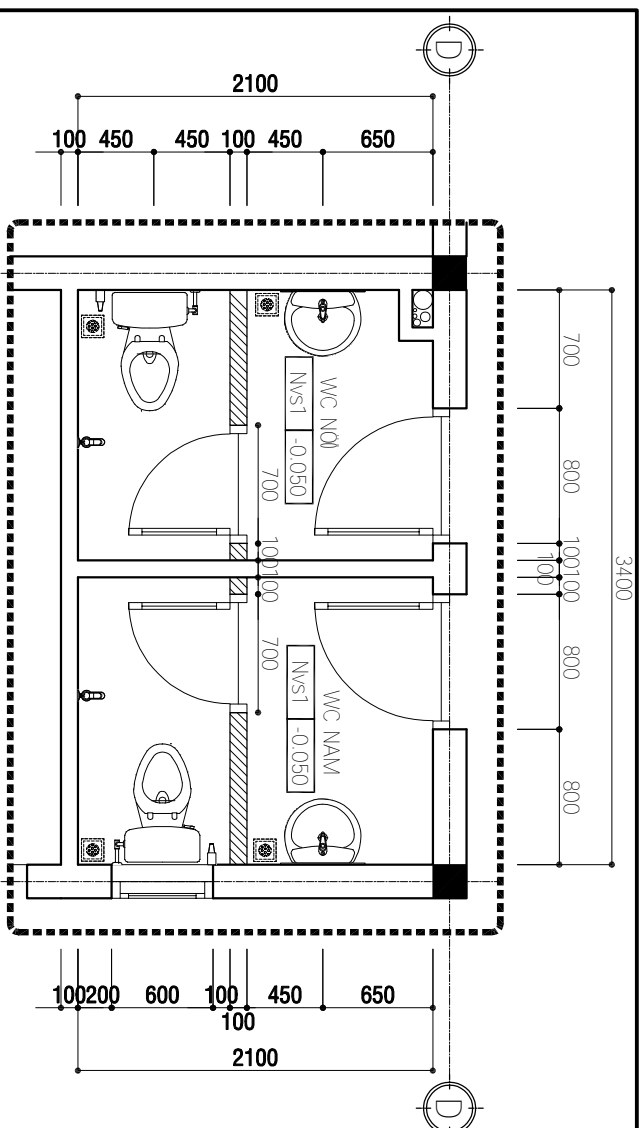

Sam Lê Sinh

CT MB KÍCH THƯỚC VEASINH (WC1)

TỶ LỆ 1/50

CT MB LẮP GẠCH VEASINH (WC1)

TỶ LỆ 1/50

NỮA NIÊM XD: 999 ĐỒNG VĂN CÔNG, PHƯỜNG BÌNH TRUNG TÂY, THÀNH PHỐ HỒ CHÍ MINH

Phạm vi công việc: Thay mới toàn bộ thiết bị vệ sinh: 12 bộ lavabo, 24 cái bồn cầu, 12 bộ bồn tiểu nam, 8 bộ gương soi, 12 bộ vòi tắm, 24 bộ vòi vệ sinh. Thi công hệ thống thoát nước mới, xử lý ngăn mùi hơi từ cống. Lắp đặt mới hệ thống chiếu sáng, thay mới 84 bóng đèn LED. Sơn nước 2 lớp lót, 1 lớp phủ hoàn thiện tường (3.654m²). Xử lý nền nhà, lát gạch ceramic hoàn thiện (380m²). Ốp gạch ceramic hoàn thiện tường (604m²).