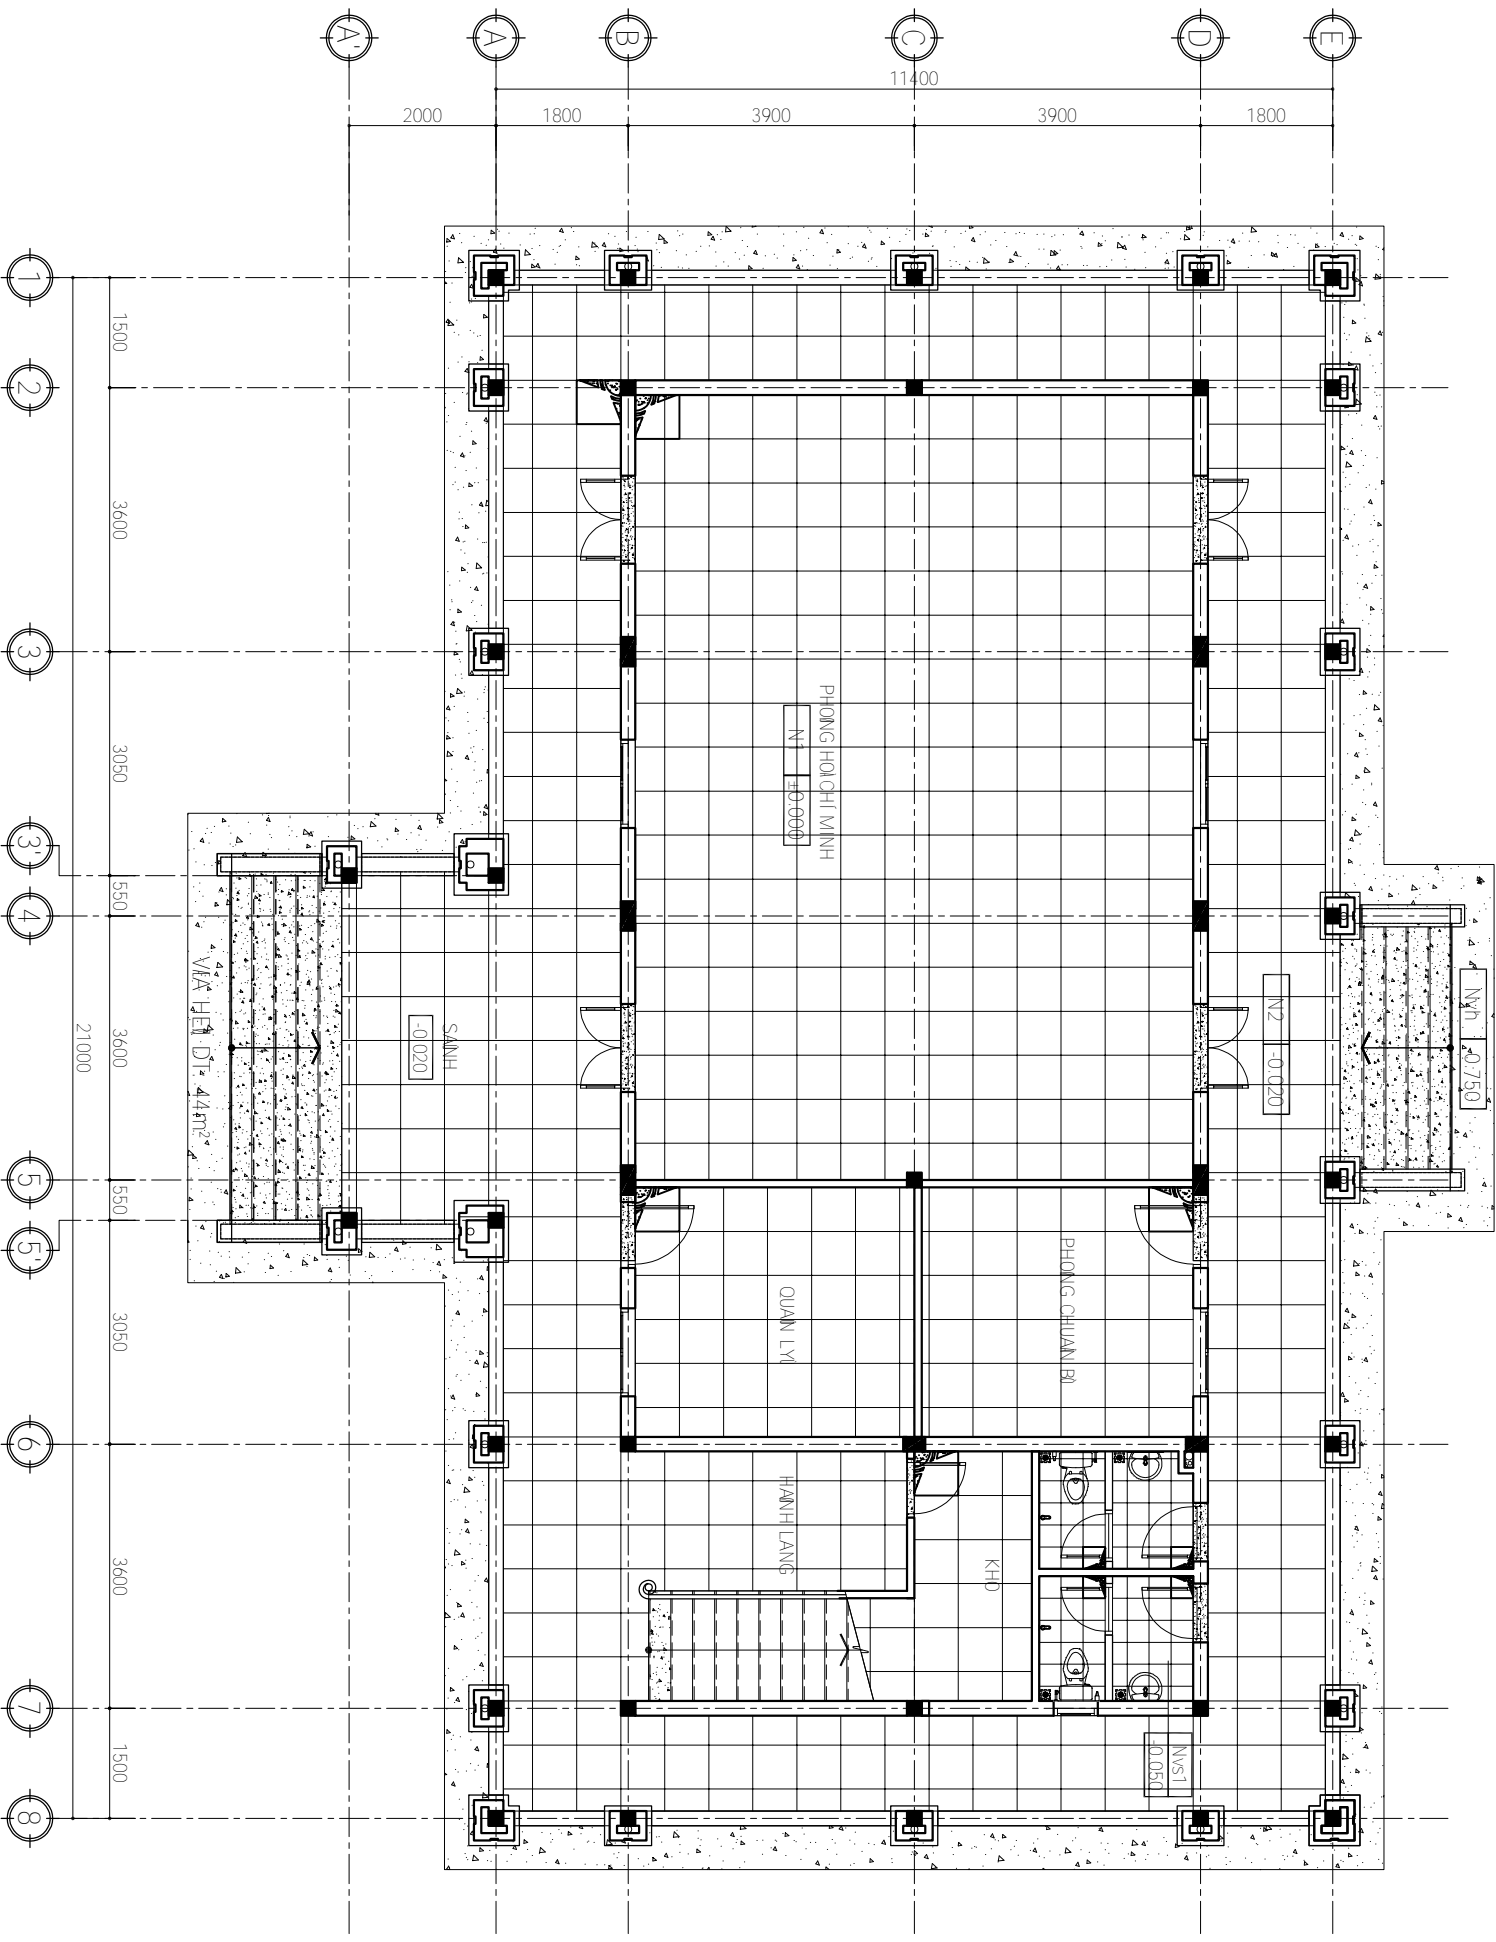

**BAN CHỈ HUY PHONG THỦ
KHU VỰC 1 - LONG BÌNH**
Địa chỉ: 01 Nguyễn Văn Tăng, Phường Long Bình, TP.HCM
Tel: (028) 3879306

Thượng tá Kiên Quốc Cường

NON VITO VAN THIET KEI

**CÔNG TY TNHH ĐẦU TƯ KINH DOANH
XDTM AN PHÁT**

Địa chỉ: 05, đường 44, K294, Phường Phước Long, TP.HCM

GIÂM ĐỐC

LƯU LỆ LINH

CHỦ TRÌ THIẾT KẾ

[Handwritten signature]

KS. HUỖNH KIỆM THỊNH

THIẾT KẾ KỸ THUẬT

[Handwritten signature]

KS. NGUYỄN VĂN TUỆ

THIẾT KẾ KỸ THUẬT

[Handwritten signature]

KS. BÙI TUẤN VŨ

TÊN CÔNG TRÌNH

**CẢI TẠO, SỬA CHỮA TRỤY SỞ LÀM
VIỆC BAN CHỈ HUY PHÒNG THỦ
KHU VỰC 1 - LONG BÌNH**

NHÀ NIÊM X/D

**01 NGUYỄN VĂN TĂNG, PHƯỜNG LONG BÌNH, THÀNH
PHỐ HỒ CHÍ MINH VÀ 999 ĐƯỜNG VĂN CÔNG, PHƯỜNG
BÌNH TRƯNG TÂY, THÀNH PHỐ HỒ CHÍ MINH**

TÊN BẢN VẼ

MẶT BẰNG NANG NÉN, LÁT GẠCH

BẢN VẼ/KTTC

**KY/HIEU
MB-03**

MẶT BẰNG LÁT GẠCH TỈ LỆ 1/150

NHÀ NIÊM X/D: KHO K2, SÂN HỒ CHÍ MINH, BẾP AN TẠI 01 NGUYỄN VĂN TĂNG, PHƯỜNG LONG BÌNH, TP HỒ CHÍ MINH