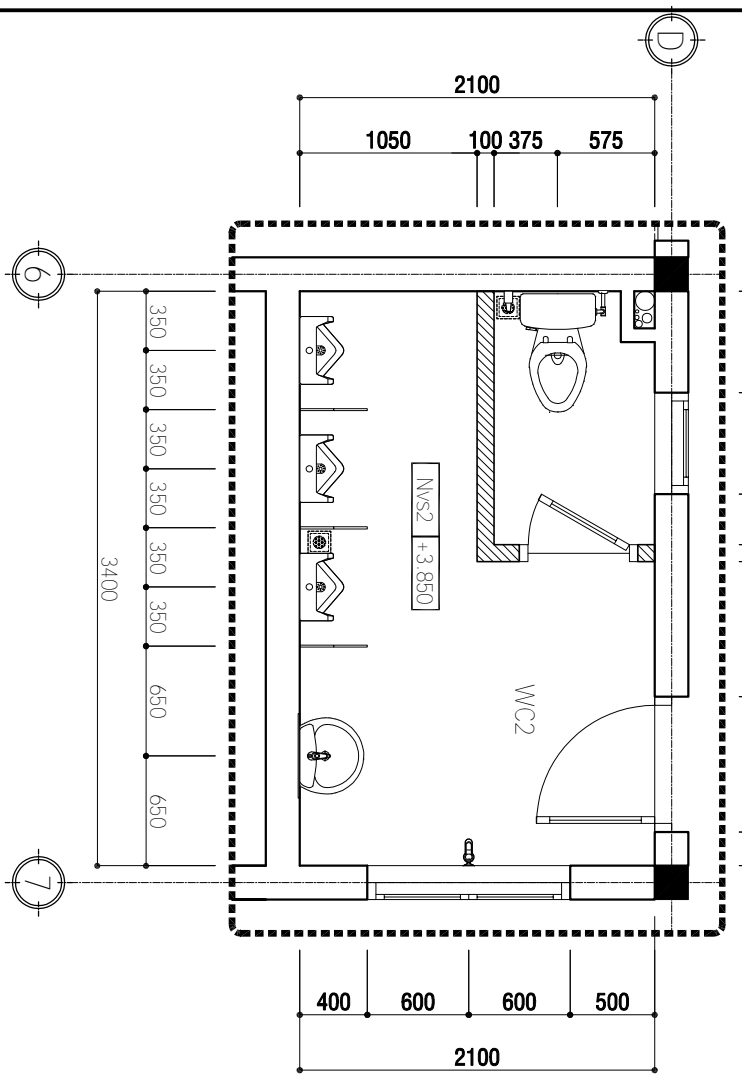

Sam Lê Sinh

CT MB KÍCH THƯỚC VEASINH (WC1)

TỶ LỆ 1/50

CT MB LẮP GẠCH VEASINH (WC1)

TỶ LỆ 1/50

NỮA NIÊM XD: 999 ĐỒNG VĂN CÔNG, PHƯỜNG BÌNH TRUNG TÂY, THÀNH PHỐ HỒ CHÍ MINH

Phạm vi công việc: Thay mới toàn bộ thiết bị vệ sinh: 12 bộ lavabo, 24 cái bồn cầu, 12 bộ bồn tiểu nam, 8 bộ gương soi, 12 bộ vòi tắm, 24 bộ vòi vệ sinh. Thi công hệ thống thoát nước mới, xử lý ngăn mùi hơi từ cống. Lắp đặt mới hệ thống chiếu sáng, thay mới 84 bóng đèn LED. Sơn nước 2 lớp lót, 1 lớp phủ hoàn thiện tường (3.654m²). Xử lý nền nhà, lát gạch ceramic hoàn thiện (380m²). Ốp gạch ceramic hoàn thiện tường (604m²).