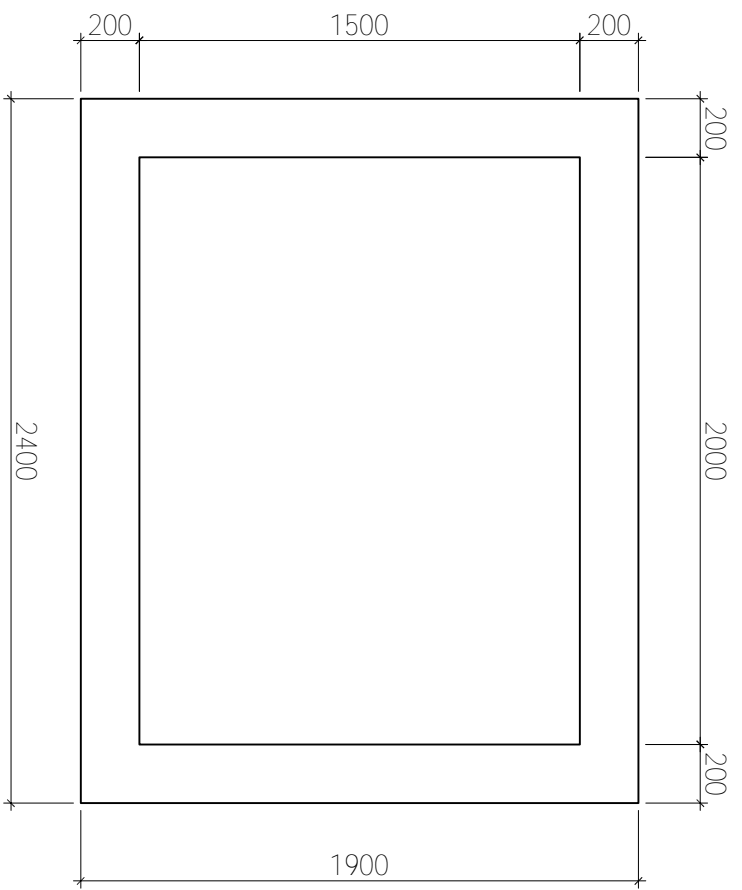

MẶT BẰNG NẠP BÊ NƯỚC NGÂM

TL 1/25