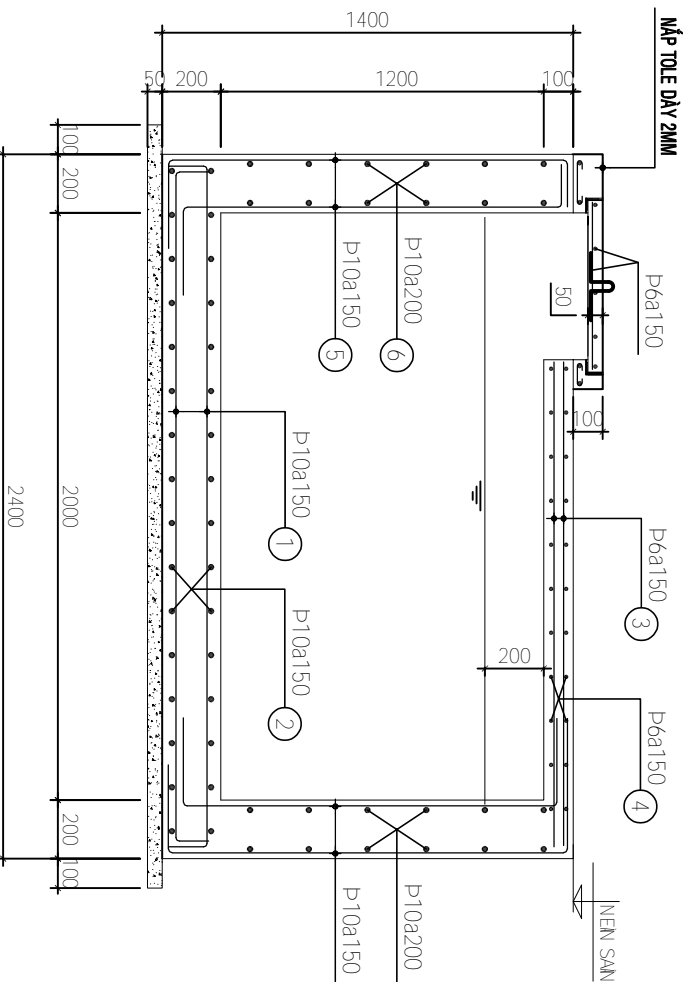

BẢNG PHÂN LOẠI THÉP BỂ NƯỚC NGẦM

QUÃNG KINH (mm)	8	10
TỔNG CHIẾU DÃI (m)	254.52	764.98
TRỌNG LƯỢNG (kg)	100.50	472.00
TỔNG TRỌNG LƯỢNG (kg)		572.50

A - A

NỮA NIÊM XD: TÃNG HÃM TÃI 01 NGUYỄN VÃN TÃNG, PHƯỜNG LONG BÌNH, TP HỒ CHÍ MINH