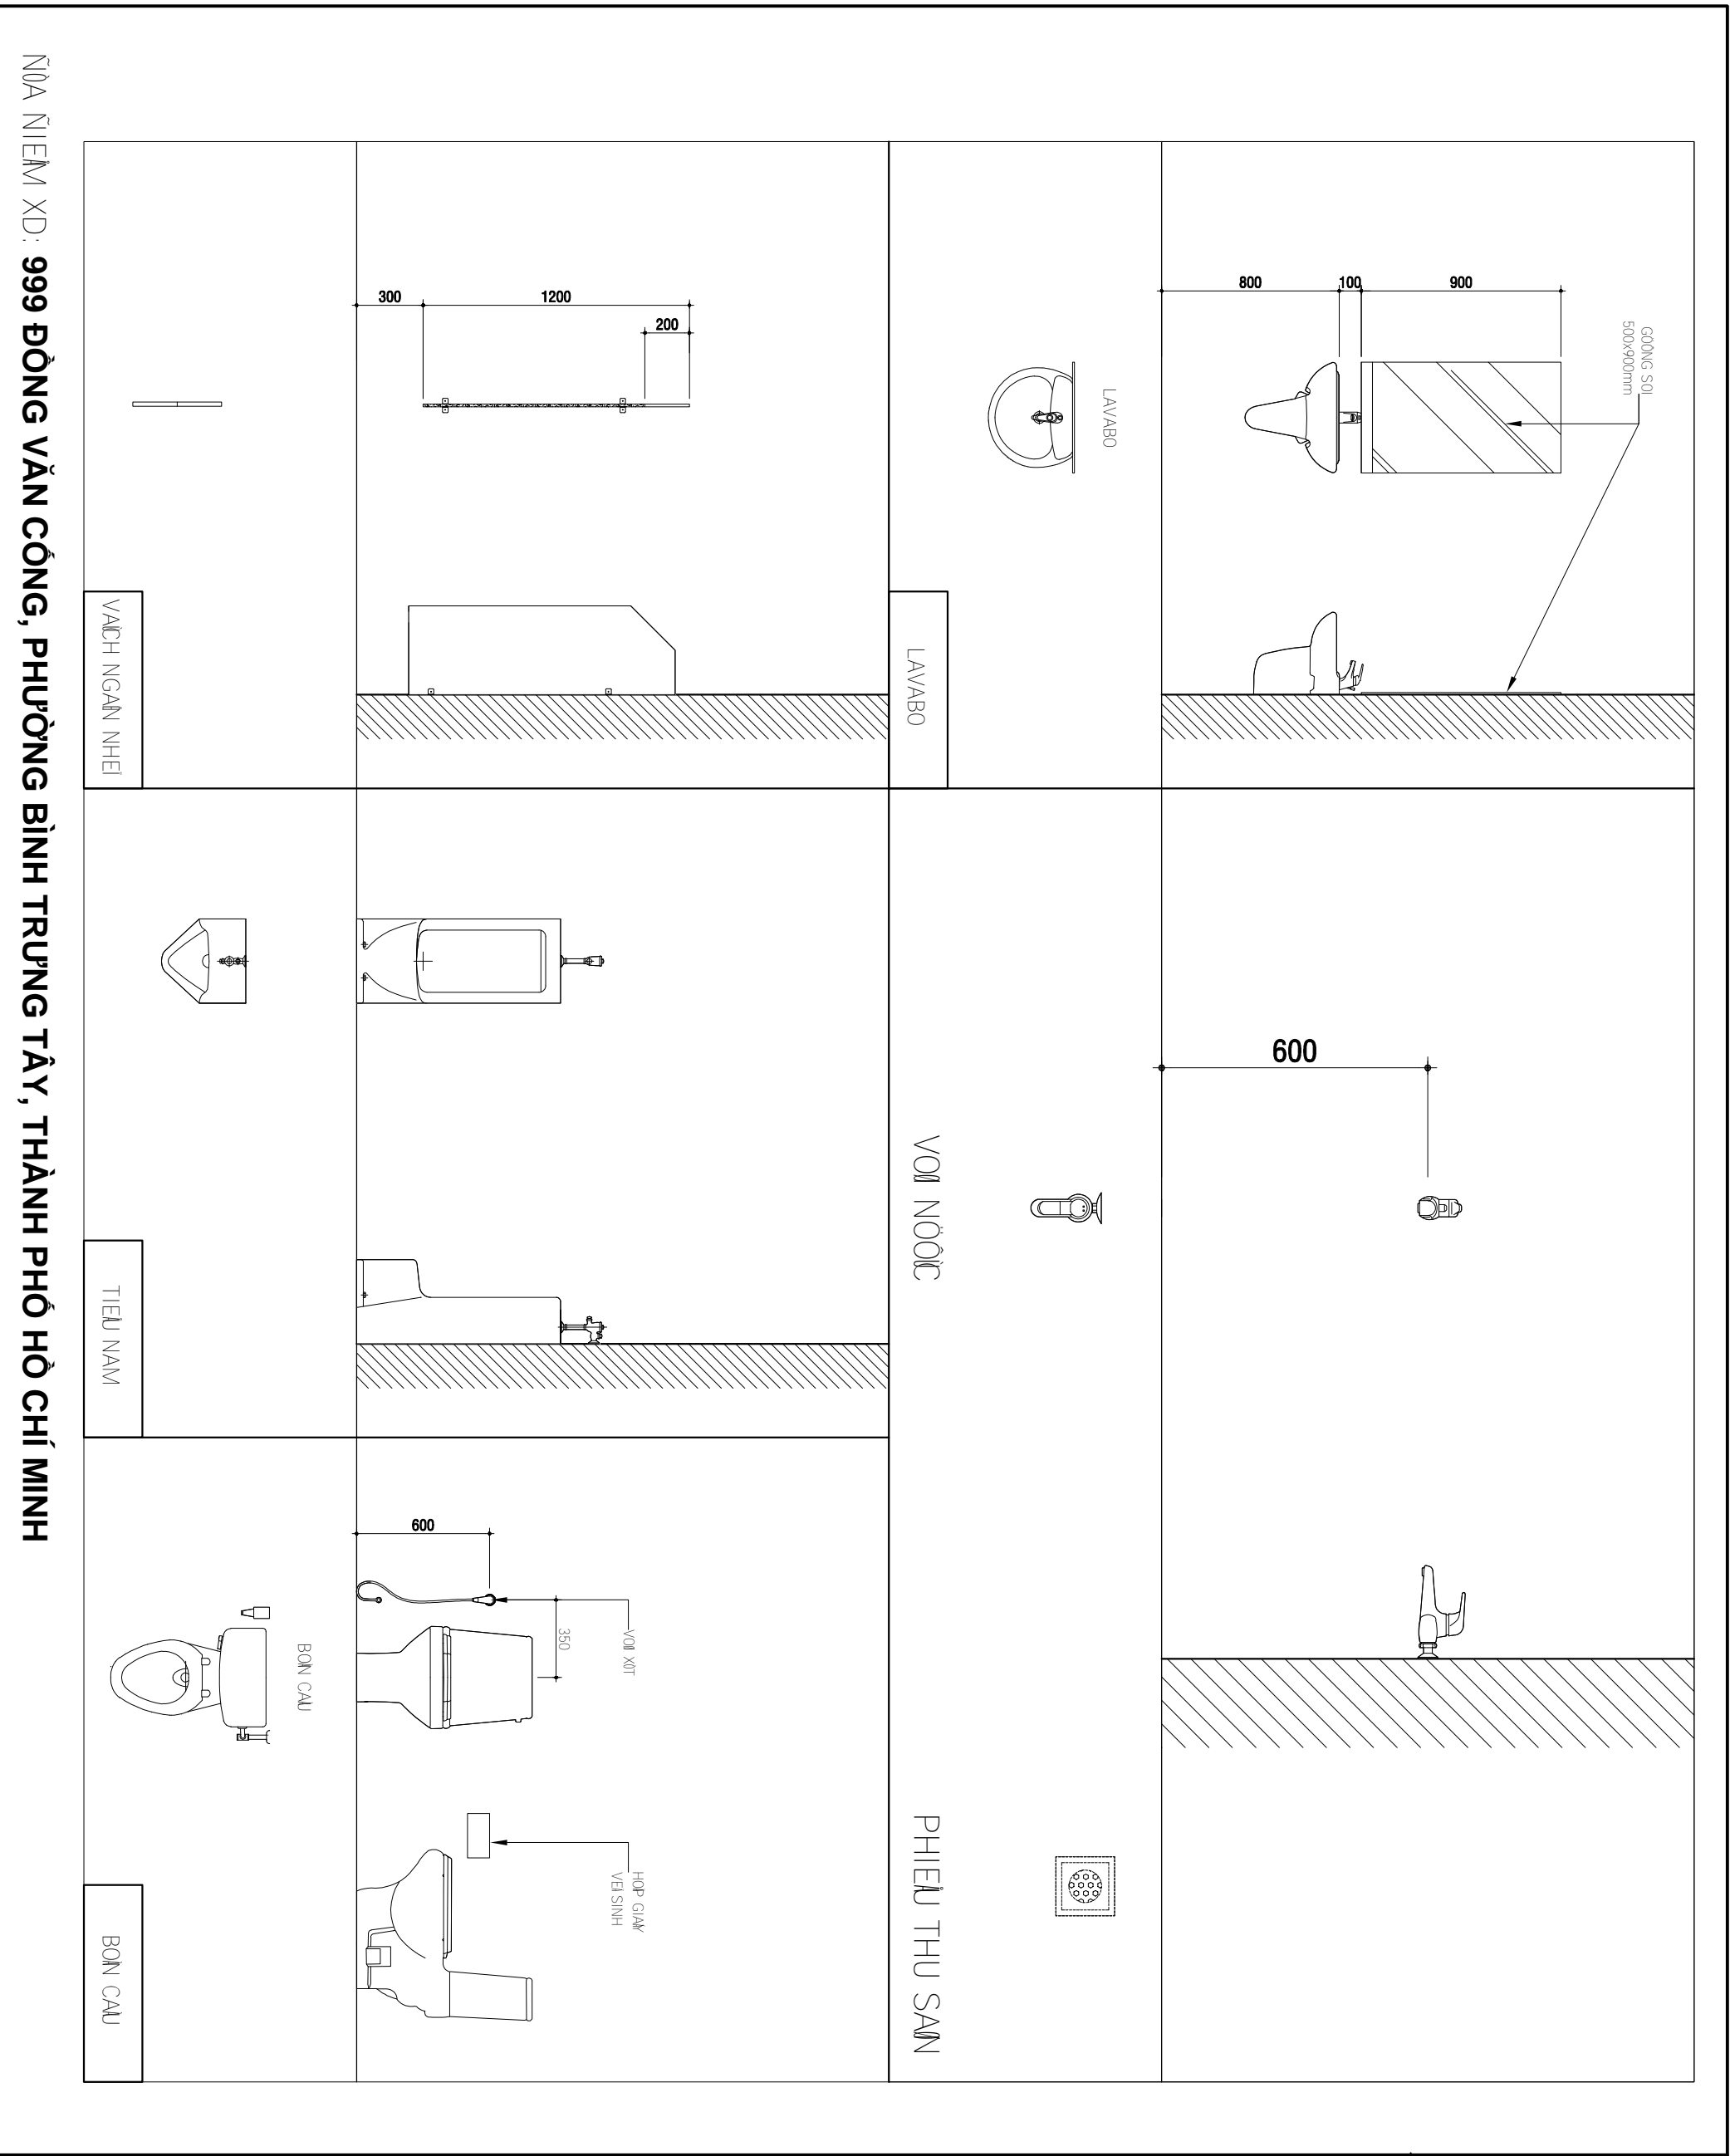

NÒA NIỀM XD: 999 ĐỒNG VĂN CÔNG, PHƯỜNG BÌNH TRƯNG TÂY, THÀNH PHỐ HỒ CHÍ MINH

CHỦ ĐẦU TƯ
BAN CHỈ HUY PHÒNG THỬ
KHU VỰC 1 - LONG BÌNH
Địa chỉ: 01 Nguyễn Văn Tăng, Phường Long Bình, TP.HCM
Tel: (028) 3879306

NON VITO VAN THIET KE
CÔNG TY TNHH ĐẦU TƯ KINH DOANH
XDTM AN PHÁT
Địa chỉ: 05, đường 44, K294, Phường Phước Long, TP.HCM

LƯU LỆ LINH
CHỦ TRÌ THIẾT KẾ

KS. HUỖNH KIỆM THỊNH
THIẾT KẾ KỸ THUẬT

KS. NGUYỄN VĂN TỰ
THIẾT KẾ KỸ THUẬT

KS. BÙI TUẤN VŨ
TÊN CÔNG TRÌNH
CẢI TẠO, SỬA CHỮA TRỤY SỞ LÀM
VỆC BAN CHỈ HUY PHÒNG THỬ
KHU VỰC 1 - LONG BÌNH

NÒA NIỀM/ XD
01 NGUYỄN VĂN TĂNG, PHƯỜNG LONG BÌNH, THÀNH
PHỐ HỒ CHÍ MINH VÀ 999 ĐỒNG VĂN CÔNG, PHƯỜNG
BÌNH TRƯNG TÂY, THÀNH PHỐ HỒ CHÍ MINH

TÊN BẢN VẼ
CHI TIẾT LẬP NẮP

BẢN VẼ/KT/C
KINH/Đ
CT-02