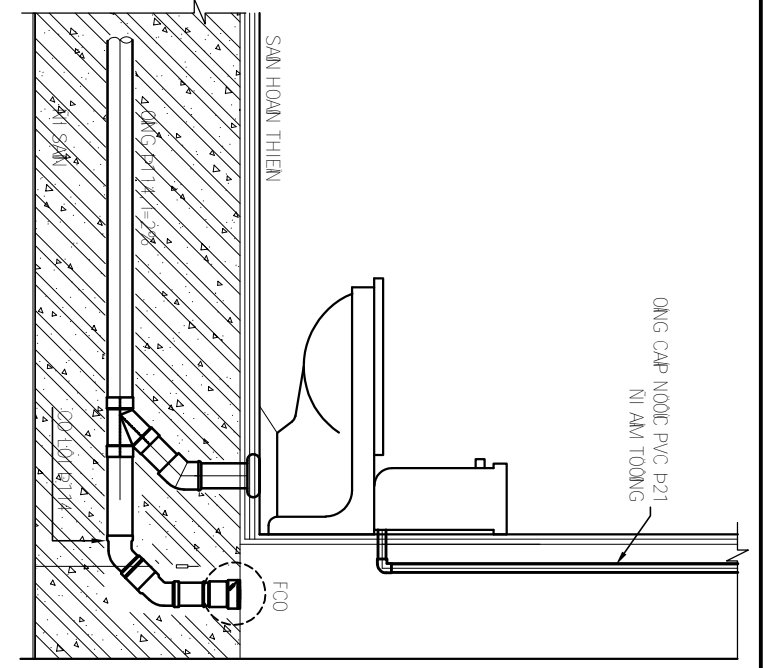

CHI TIET LAP NAT CHAU XI BEIT TANG 2,3

CHI TIET LAP NAT CHAU XI BEIT TANG 1

CHI TIET LAP NAT THONG TAC SAN (FCO) TANG 1