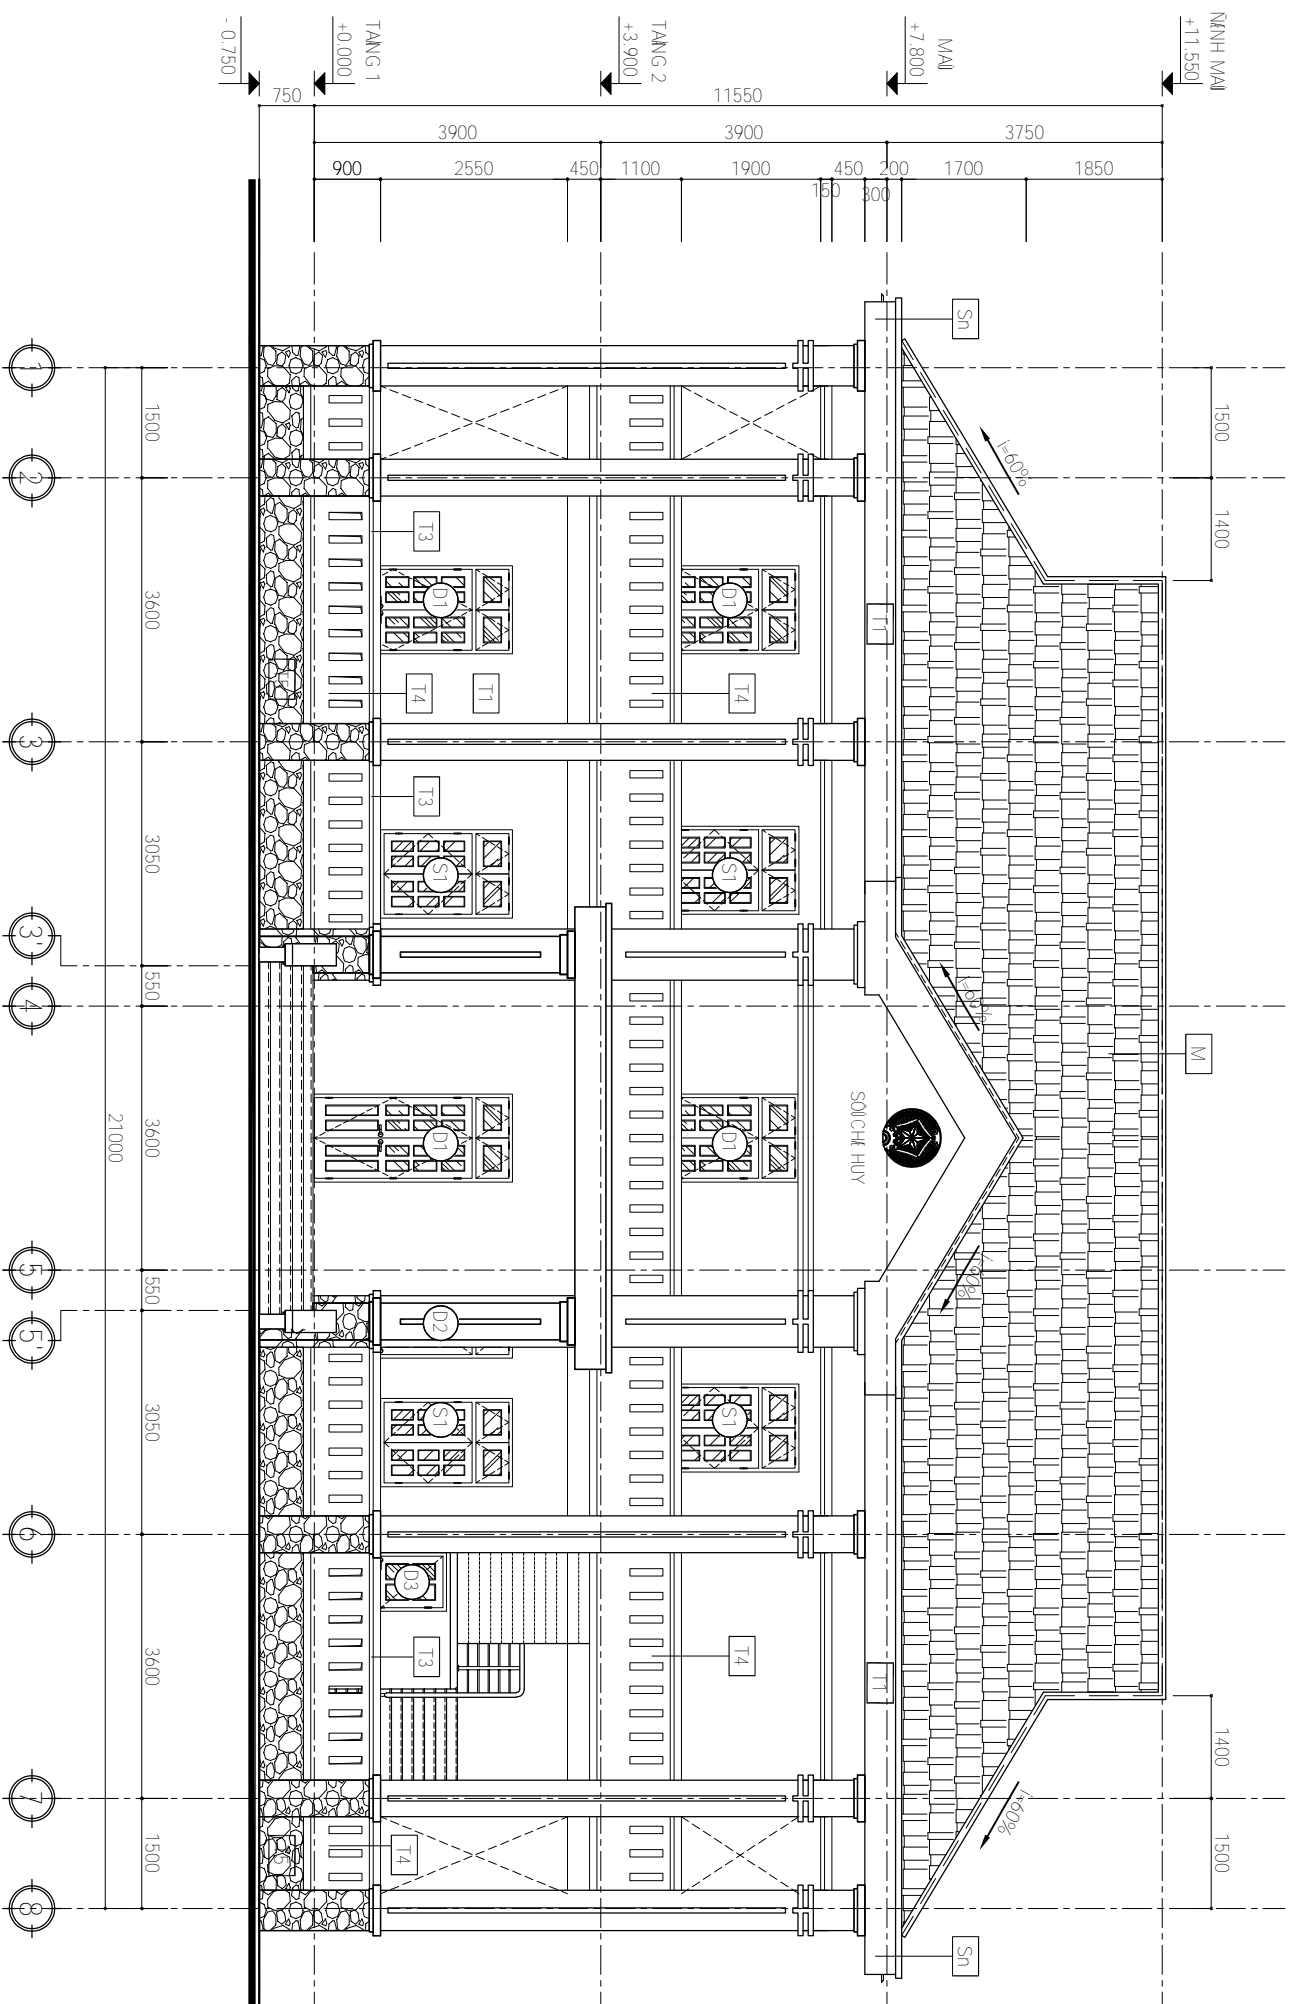

TÊN BÃN VẼ

CHI THIẾT THÉP BÊTNƯỚC NGẦM

BÃN VẼ/KTTC

CT-02

MẶT NỒNG TỈ LỆ 1/150

Phạm vi công việc: Sơn nước 2 lớp lót, 1 lớp phủ hoàn thiện tường (880m²). Thay mới 440m² tôn mái nhà. Lắp đặt hệ thống chiếu sáng mới. Xử lý nền nhà hoàn thiện (320m²).