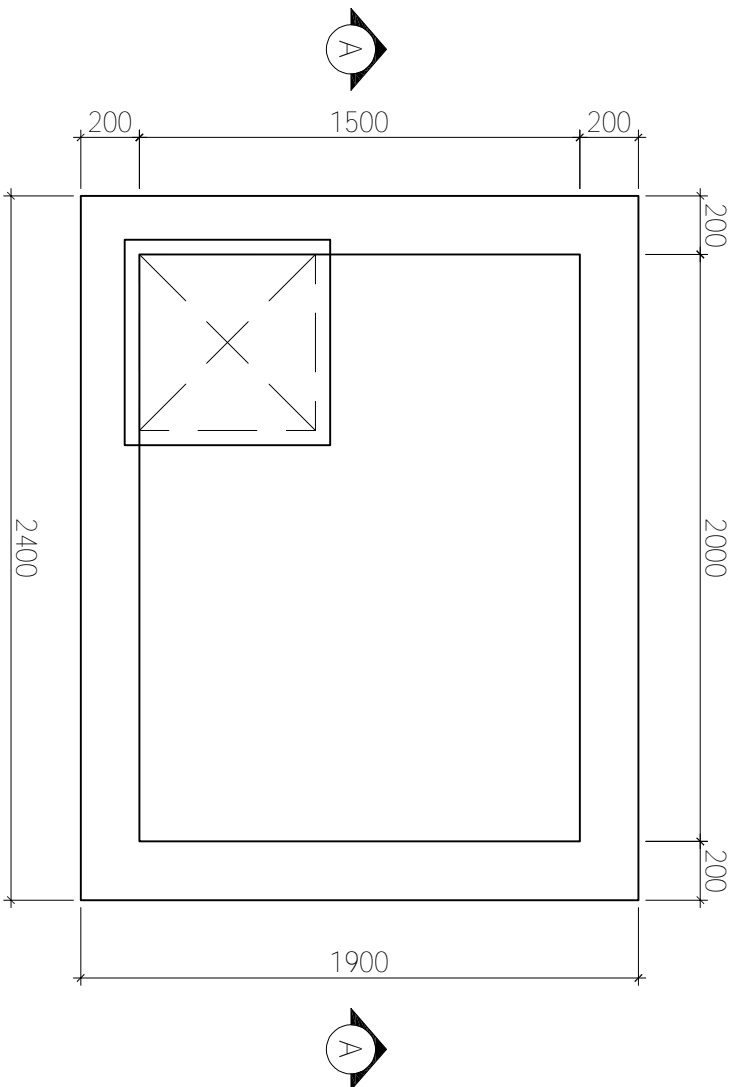

MẶT BẰNG NẠP BÊ NƯỚC NGÂM

TL 1/25