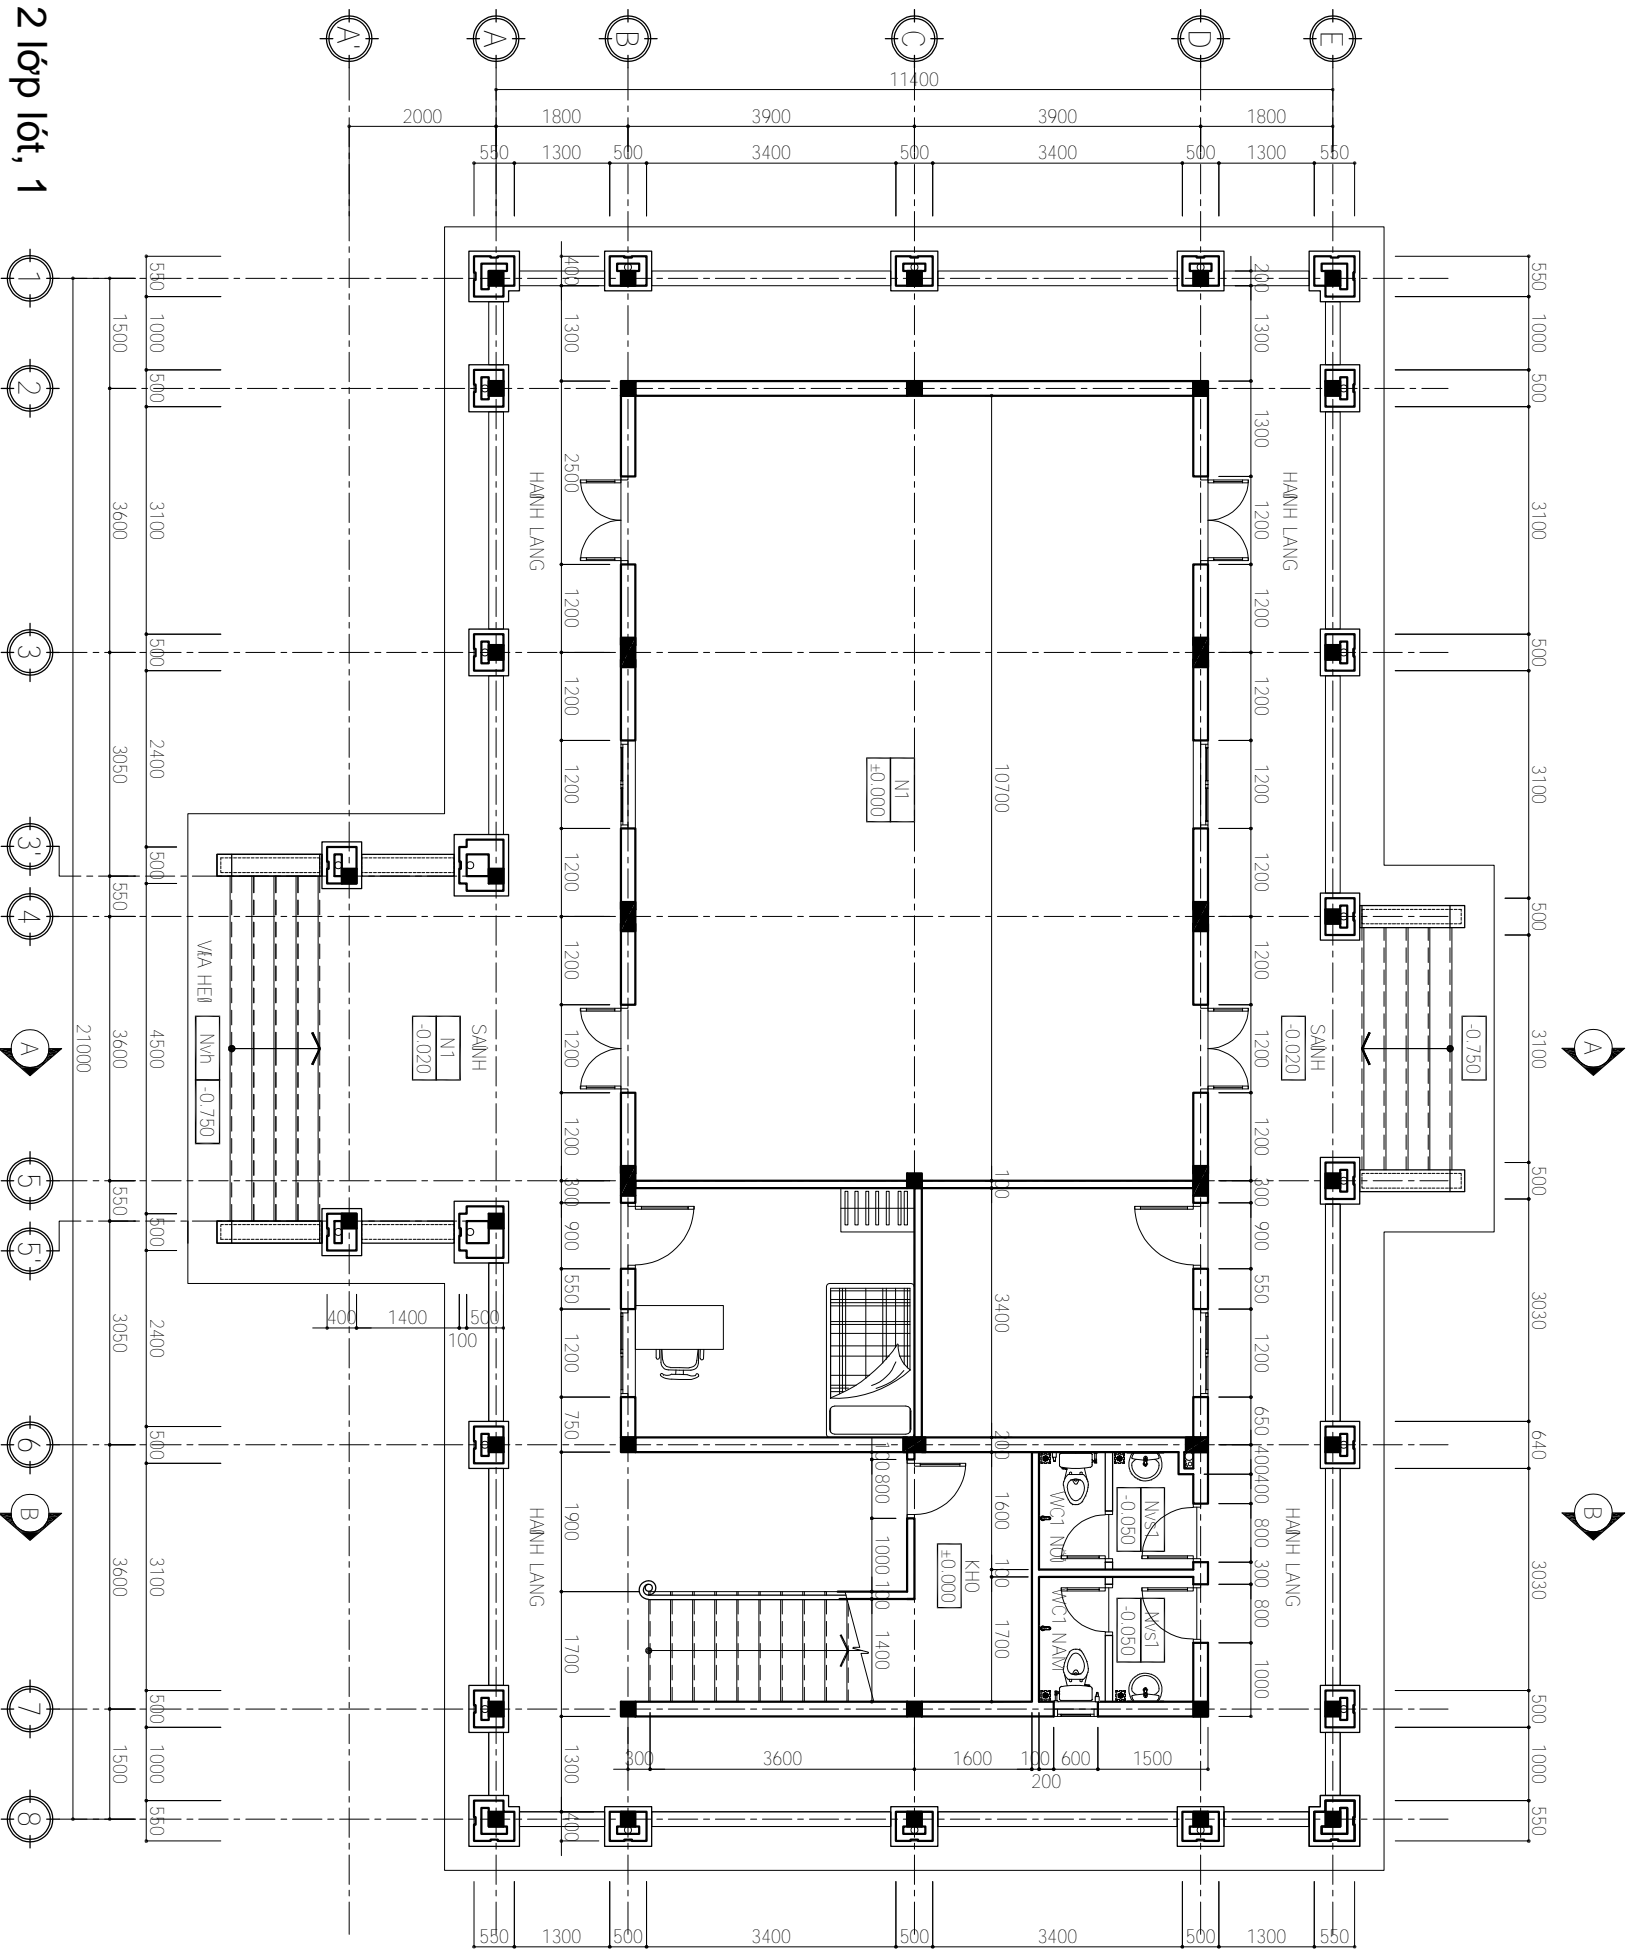

TÊN BAN VEI

MẬT BẢNG TANG HẠM

BAN VEIKTTC

KỲ HẸP
MB-01

MẬT BẢNG TANG HẠM TỈ LỆ 1/150

Phạm vi công việc: Sơn nước 2 lớp lót, 1 lớp phủ hoàn thiện tường (260m²). Thay mới 08 tấm lưới thép rãnh thoát nước. Thay mới 02 máy bơm hút nước. Thay mới 11 bộ đèn LED chiếu sáng. Thay mới 02 nắp hồ nước ngầm. Thay mới 09 bộ quạt trần. Thay mới 02 mô-tơ cửa cuốn. Xử lý thấm nước và hoàn thiện lại hộp gen trung tâm