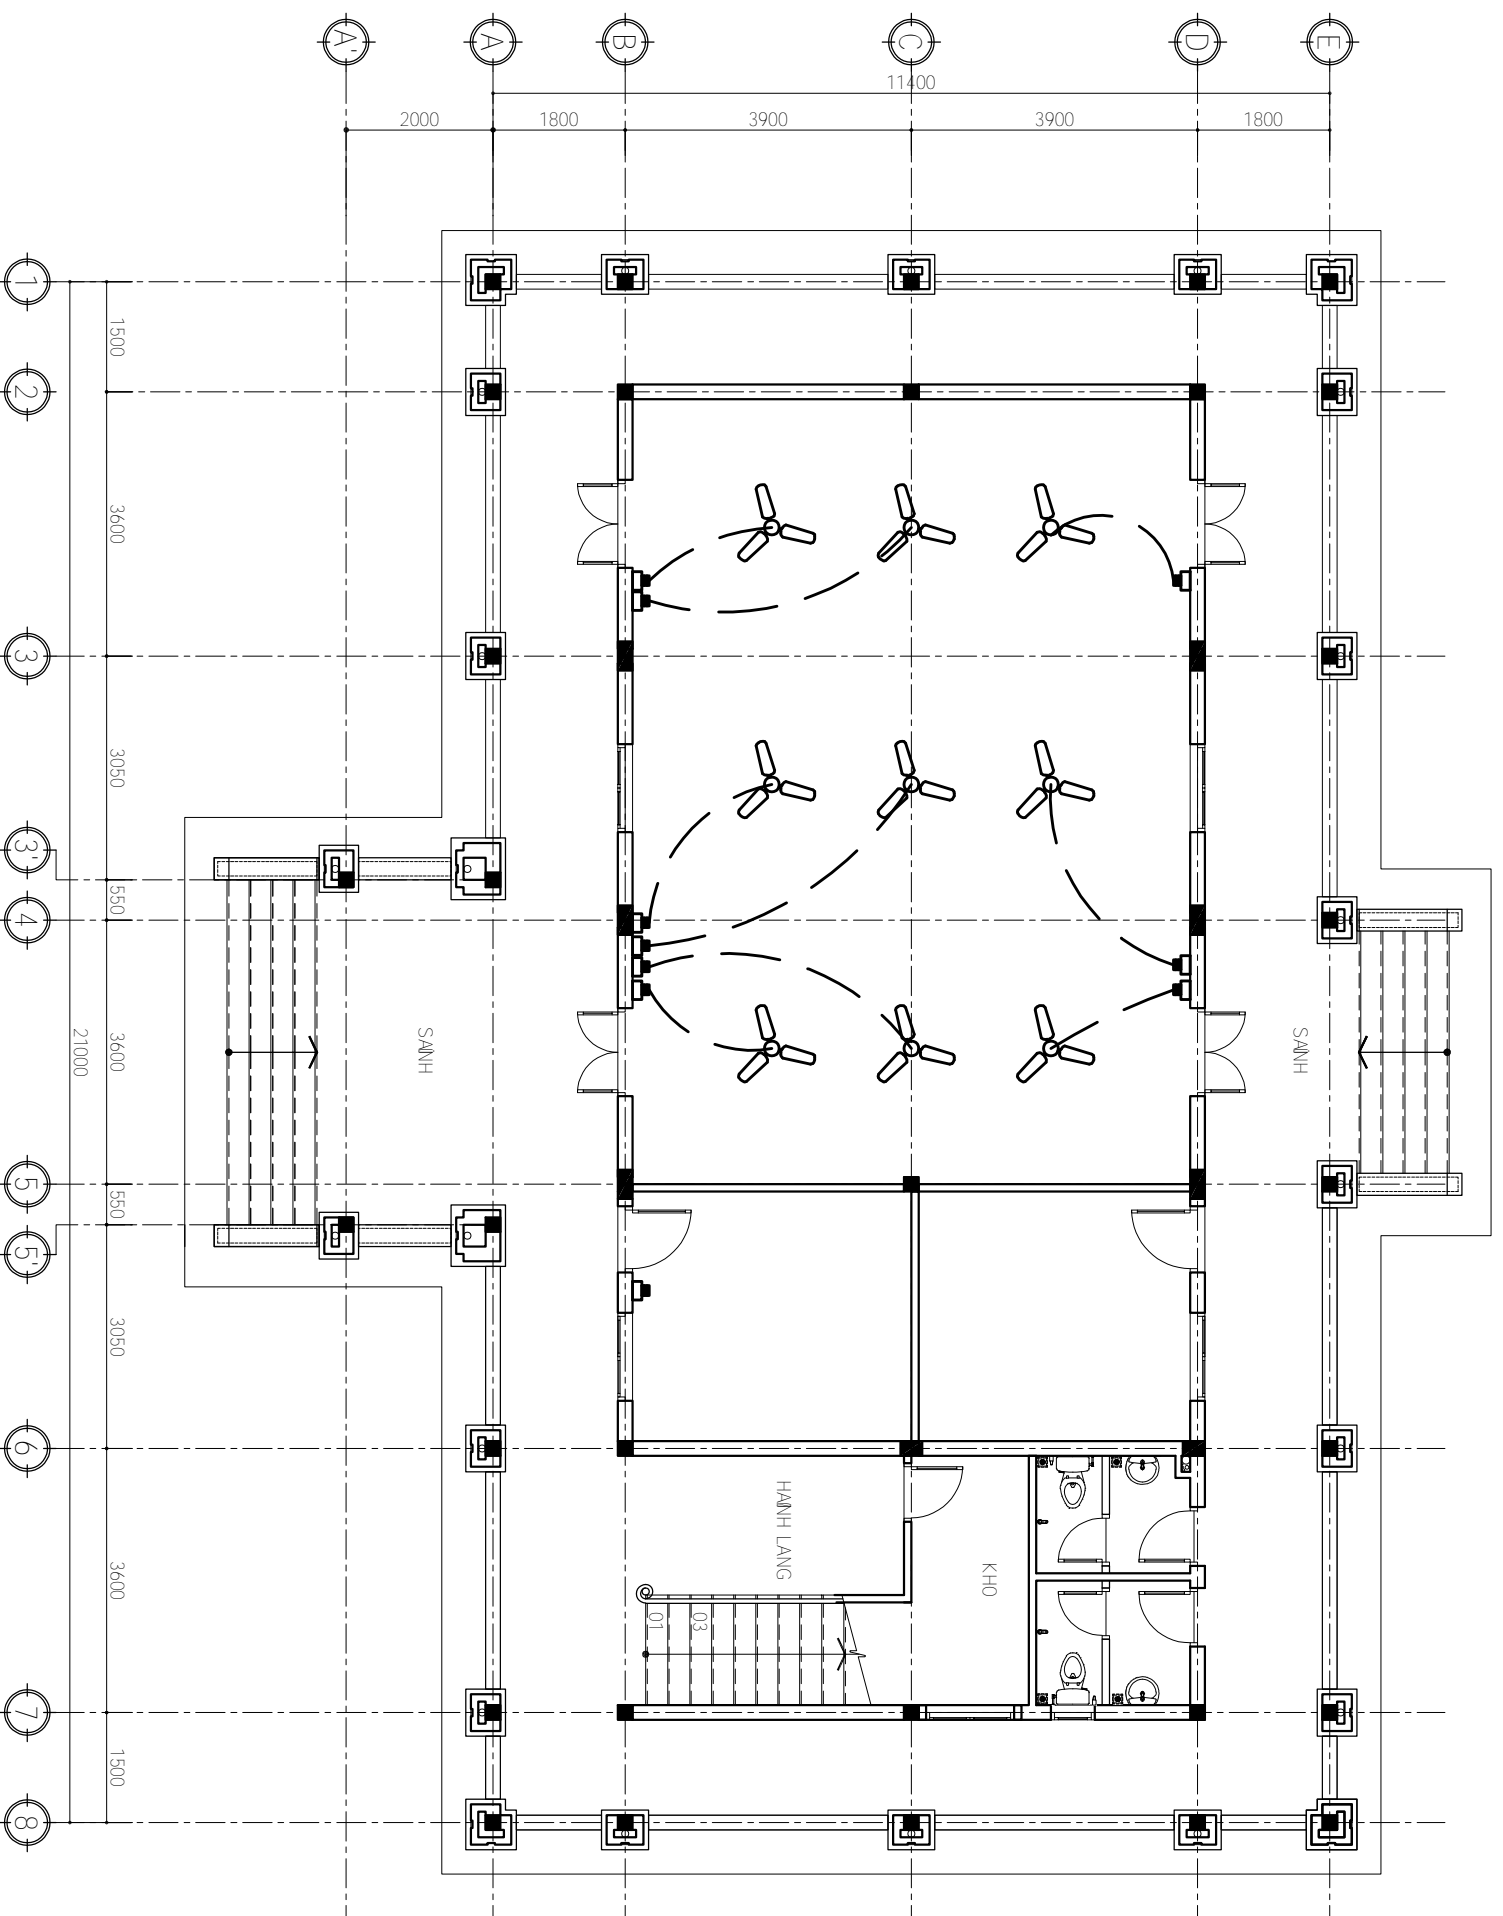

MẶT BẰNG BỐ TRÍ QUẠT TỶ LỆ 1/100

NÒA NIEM XD: TANG HAM TAI 01 NGUYỄN VĂN TĂNG, PHƯỜNG LONG BÌNH, TP HỒ CHÍ MINH

CHỦ ĐẦU TƯ BAN CHỈ HUY PHÒNG THỦ KHU VỰC 1 - LONG BÌNH Địa chỉ: 01 Nguyễn Văn Tăng, Phường Long Bình, TP.HCM Tel: (028) 38793066	
Thương 1a Kiên Quốc Cường	
NON VITO VAN THIET KEI CÔNG TY TNHH ĐẦU TƯ KINH DOANH XDTM AN PHÁT Địa chỉ: 05, đường 44, K294, Phường Phước Long, TP.HCM	
GIÂM ĐỐC Phan Thị Thanh	
LƯU LỆ LINH CHỦ TRÒ THIẾT KẾ 	
KS. HUỖNH KIEM THINH THIẾT KẾ KỸ THUẬT 	
KS. NGUYỄN VĂN TỰ THIẾT KẾ KỸ THUẬT 	
KS. BÙI TUẤN VŨ TÊN CÔNG TRÌNH CẢI TẠO, SỬA CHỮA TRỤ SỞ LÀM VỆC BAN CHỈ HUY PHÒNG THỦ KHU VỰC 1 - LONG BÌNH	
NÒA NIEM/ XD 01 NGUYỄN VĂN TĂNG, PHƯỜNG LONG BÌNH, THÀNH PHỐ HỒ CHÍ MINH VÀ 999 ĐƯỜNG VĂN CÔNG, PHƯỜNG BÌNH TRƯNG TÂY, THÀNH PHỐ HỒ CHÍ MINH	
TÊN BAN VEI MB LAP NAIT THIET B0	
BAN VEIKTTC	KYHIEU MB-02