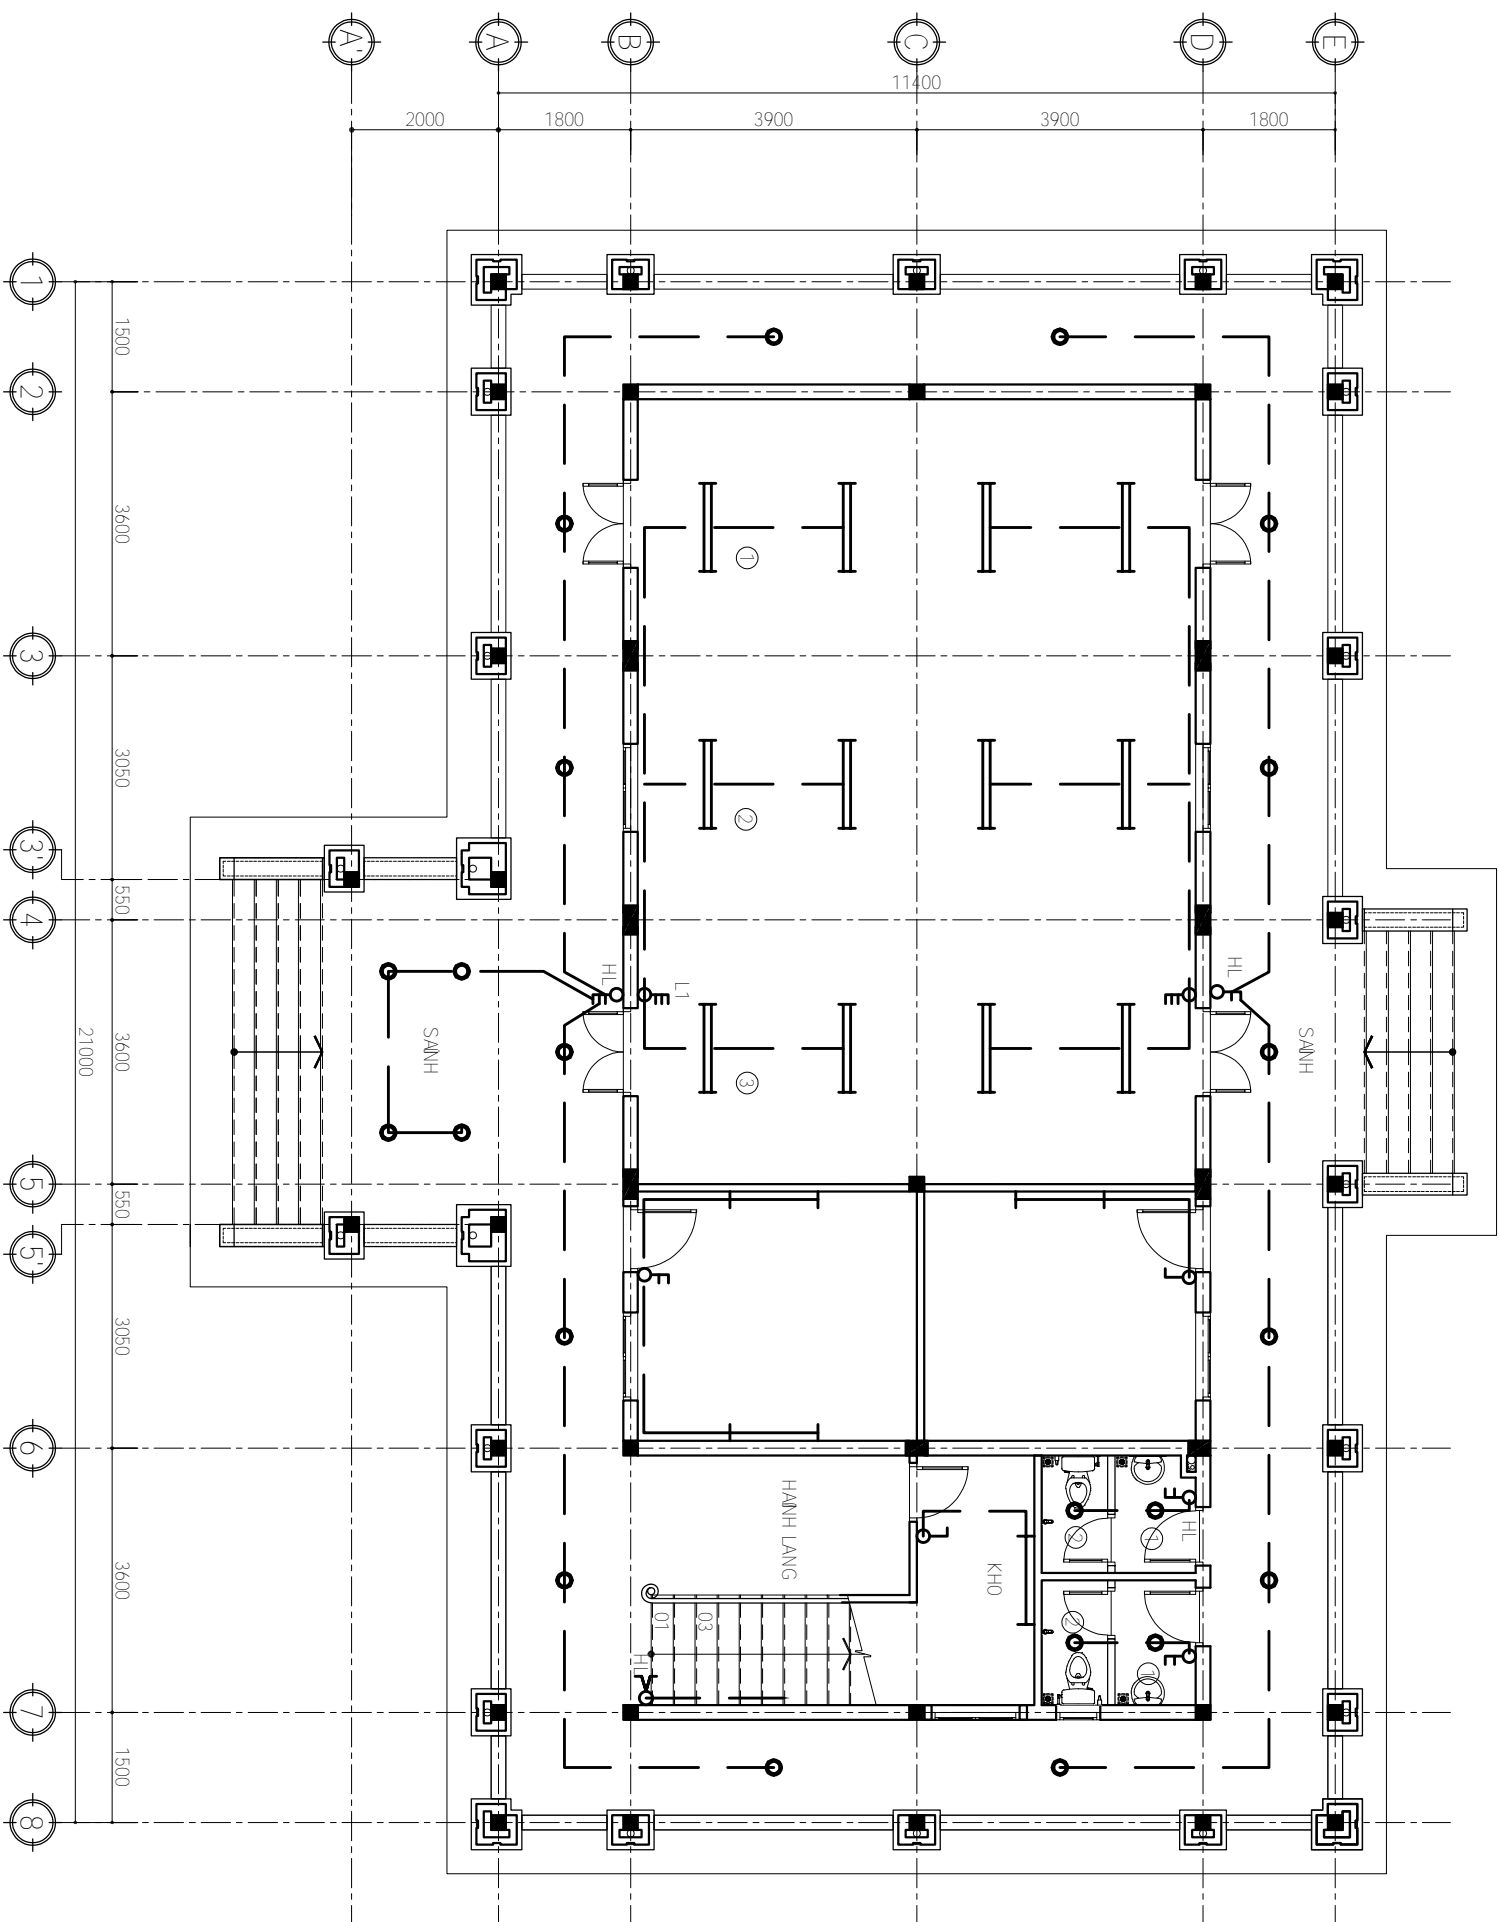

TÊN BẢN VẼ

MẶT BANG CHIỀU SÁNG

BẢN VẼ/KTTC

KY/HEU
MB-04

MẶT BANG CHIỀU SÁNG TỈ LỆ 1/100

NHÀ NIÊM X/D: KHO K2, SÂN HỒI CHẾ HUY, BẾP AN TẠI **01 NGUYỄN VĂN TĂNG, PHƯỜNG LONG BÌNH, TP HỒ CHÍ MINH**