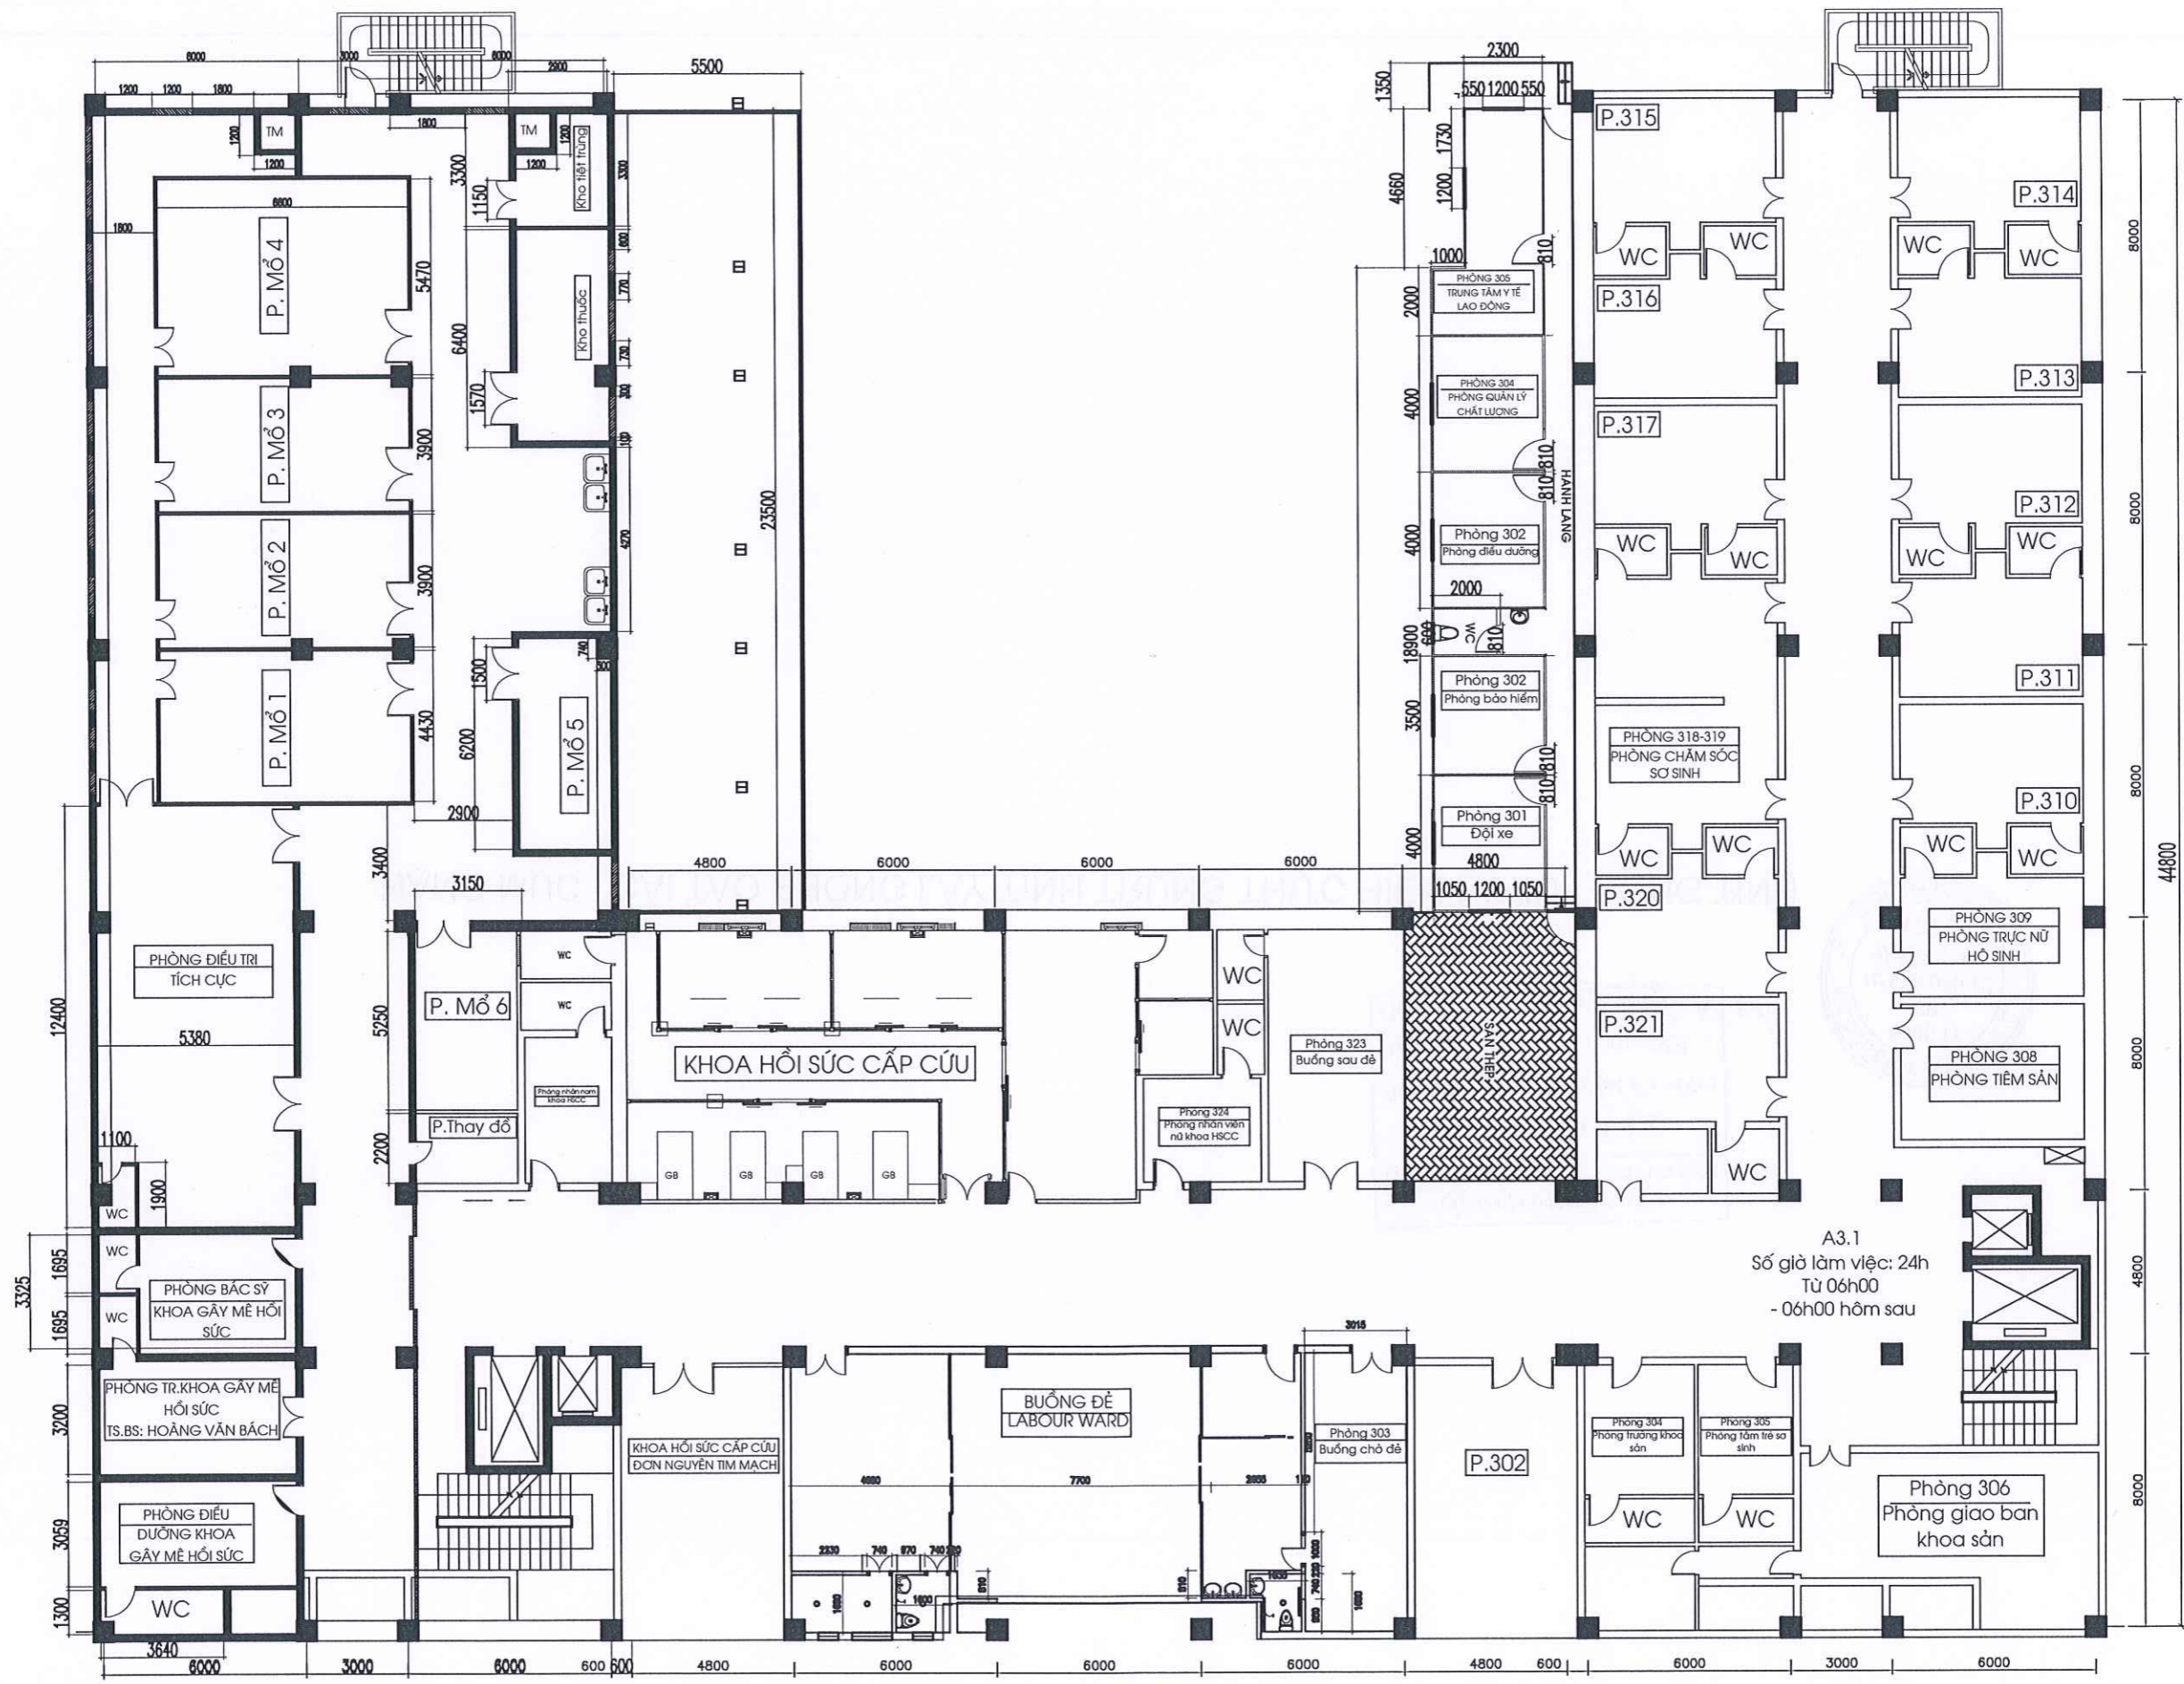

MẶT BẰNG TẦNG 2

A3.1
 Số giờ làm việc: 24h
 Từ 06h00
 - 06h00 hôm sau

MẶT BẰNG TẦNG 3

MẶT BẰNG TẦNG 4

MẶT BẰNG TẦNG 6