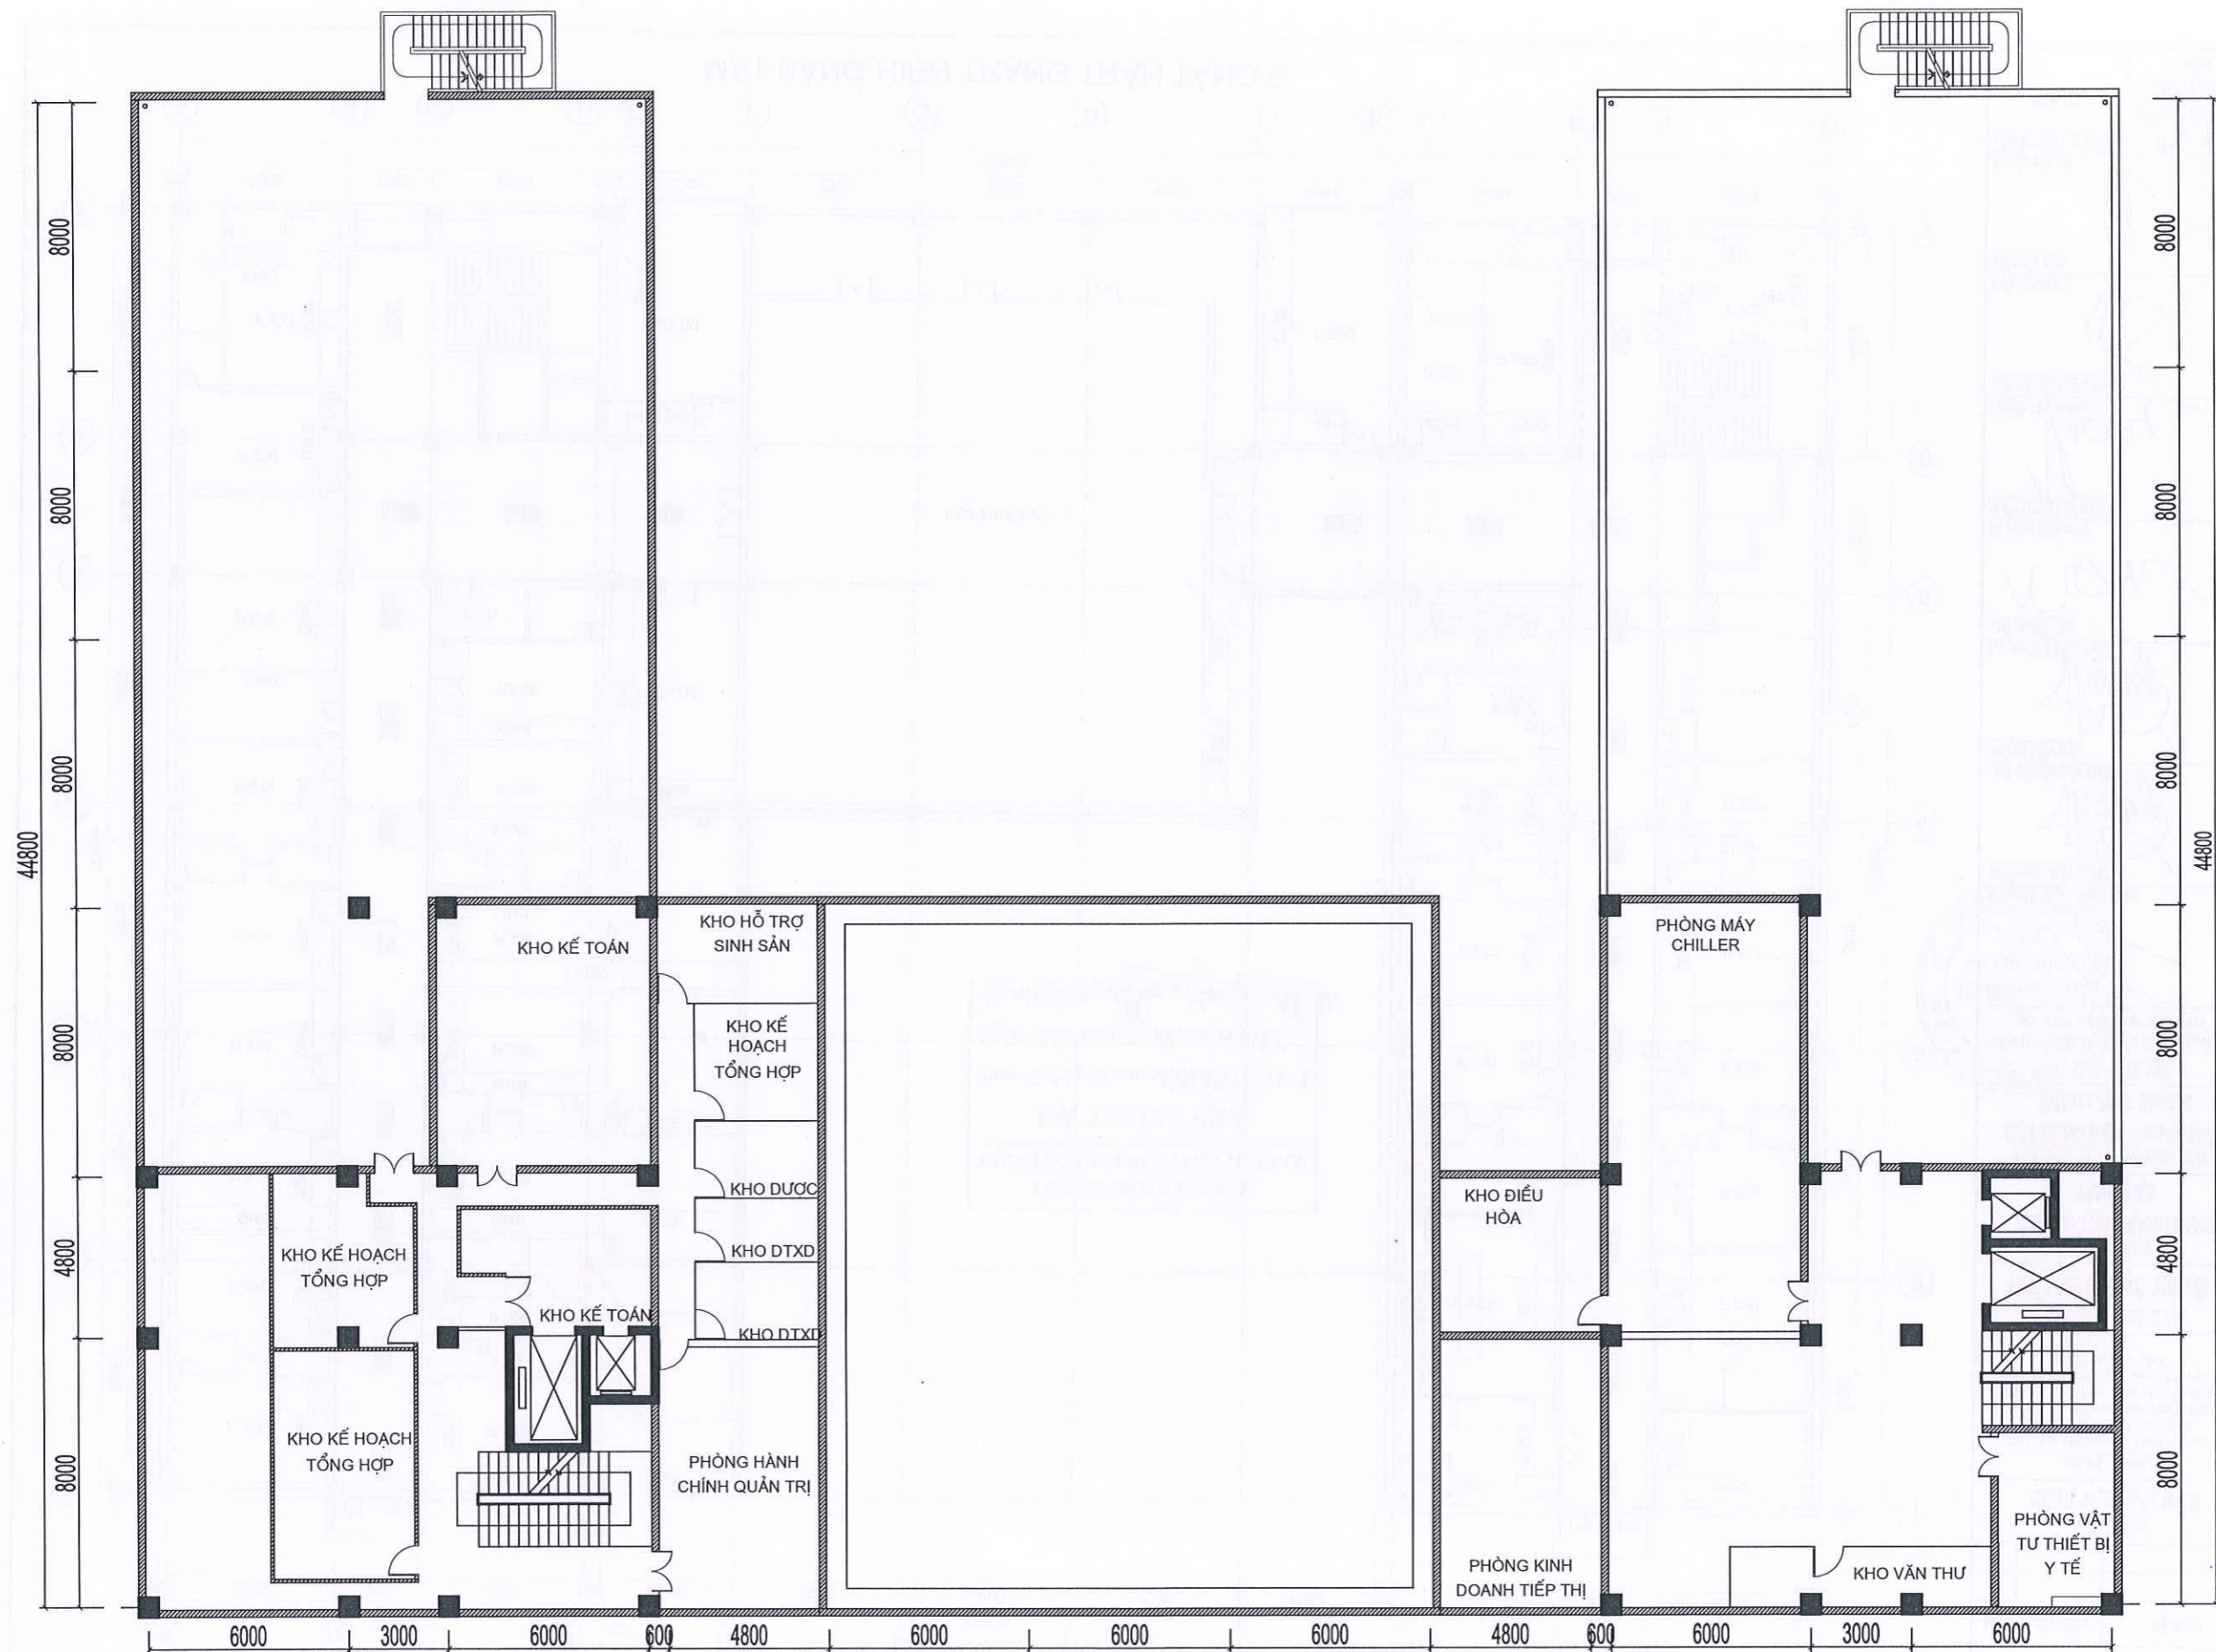

MẶT BẰNG TẦNG 2

A3.1
 Số giờ làm việc: 24h
 Từ 06h00
 - 06h00 hôm sau

MẶT BẰNG TẦNG 3

MẶT BẰNG TẦNG 4

MẶT BẰNG TẦNG 6