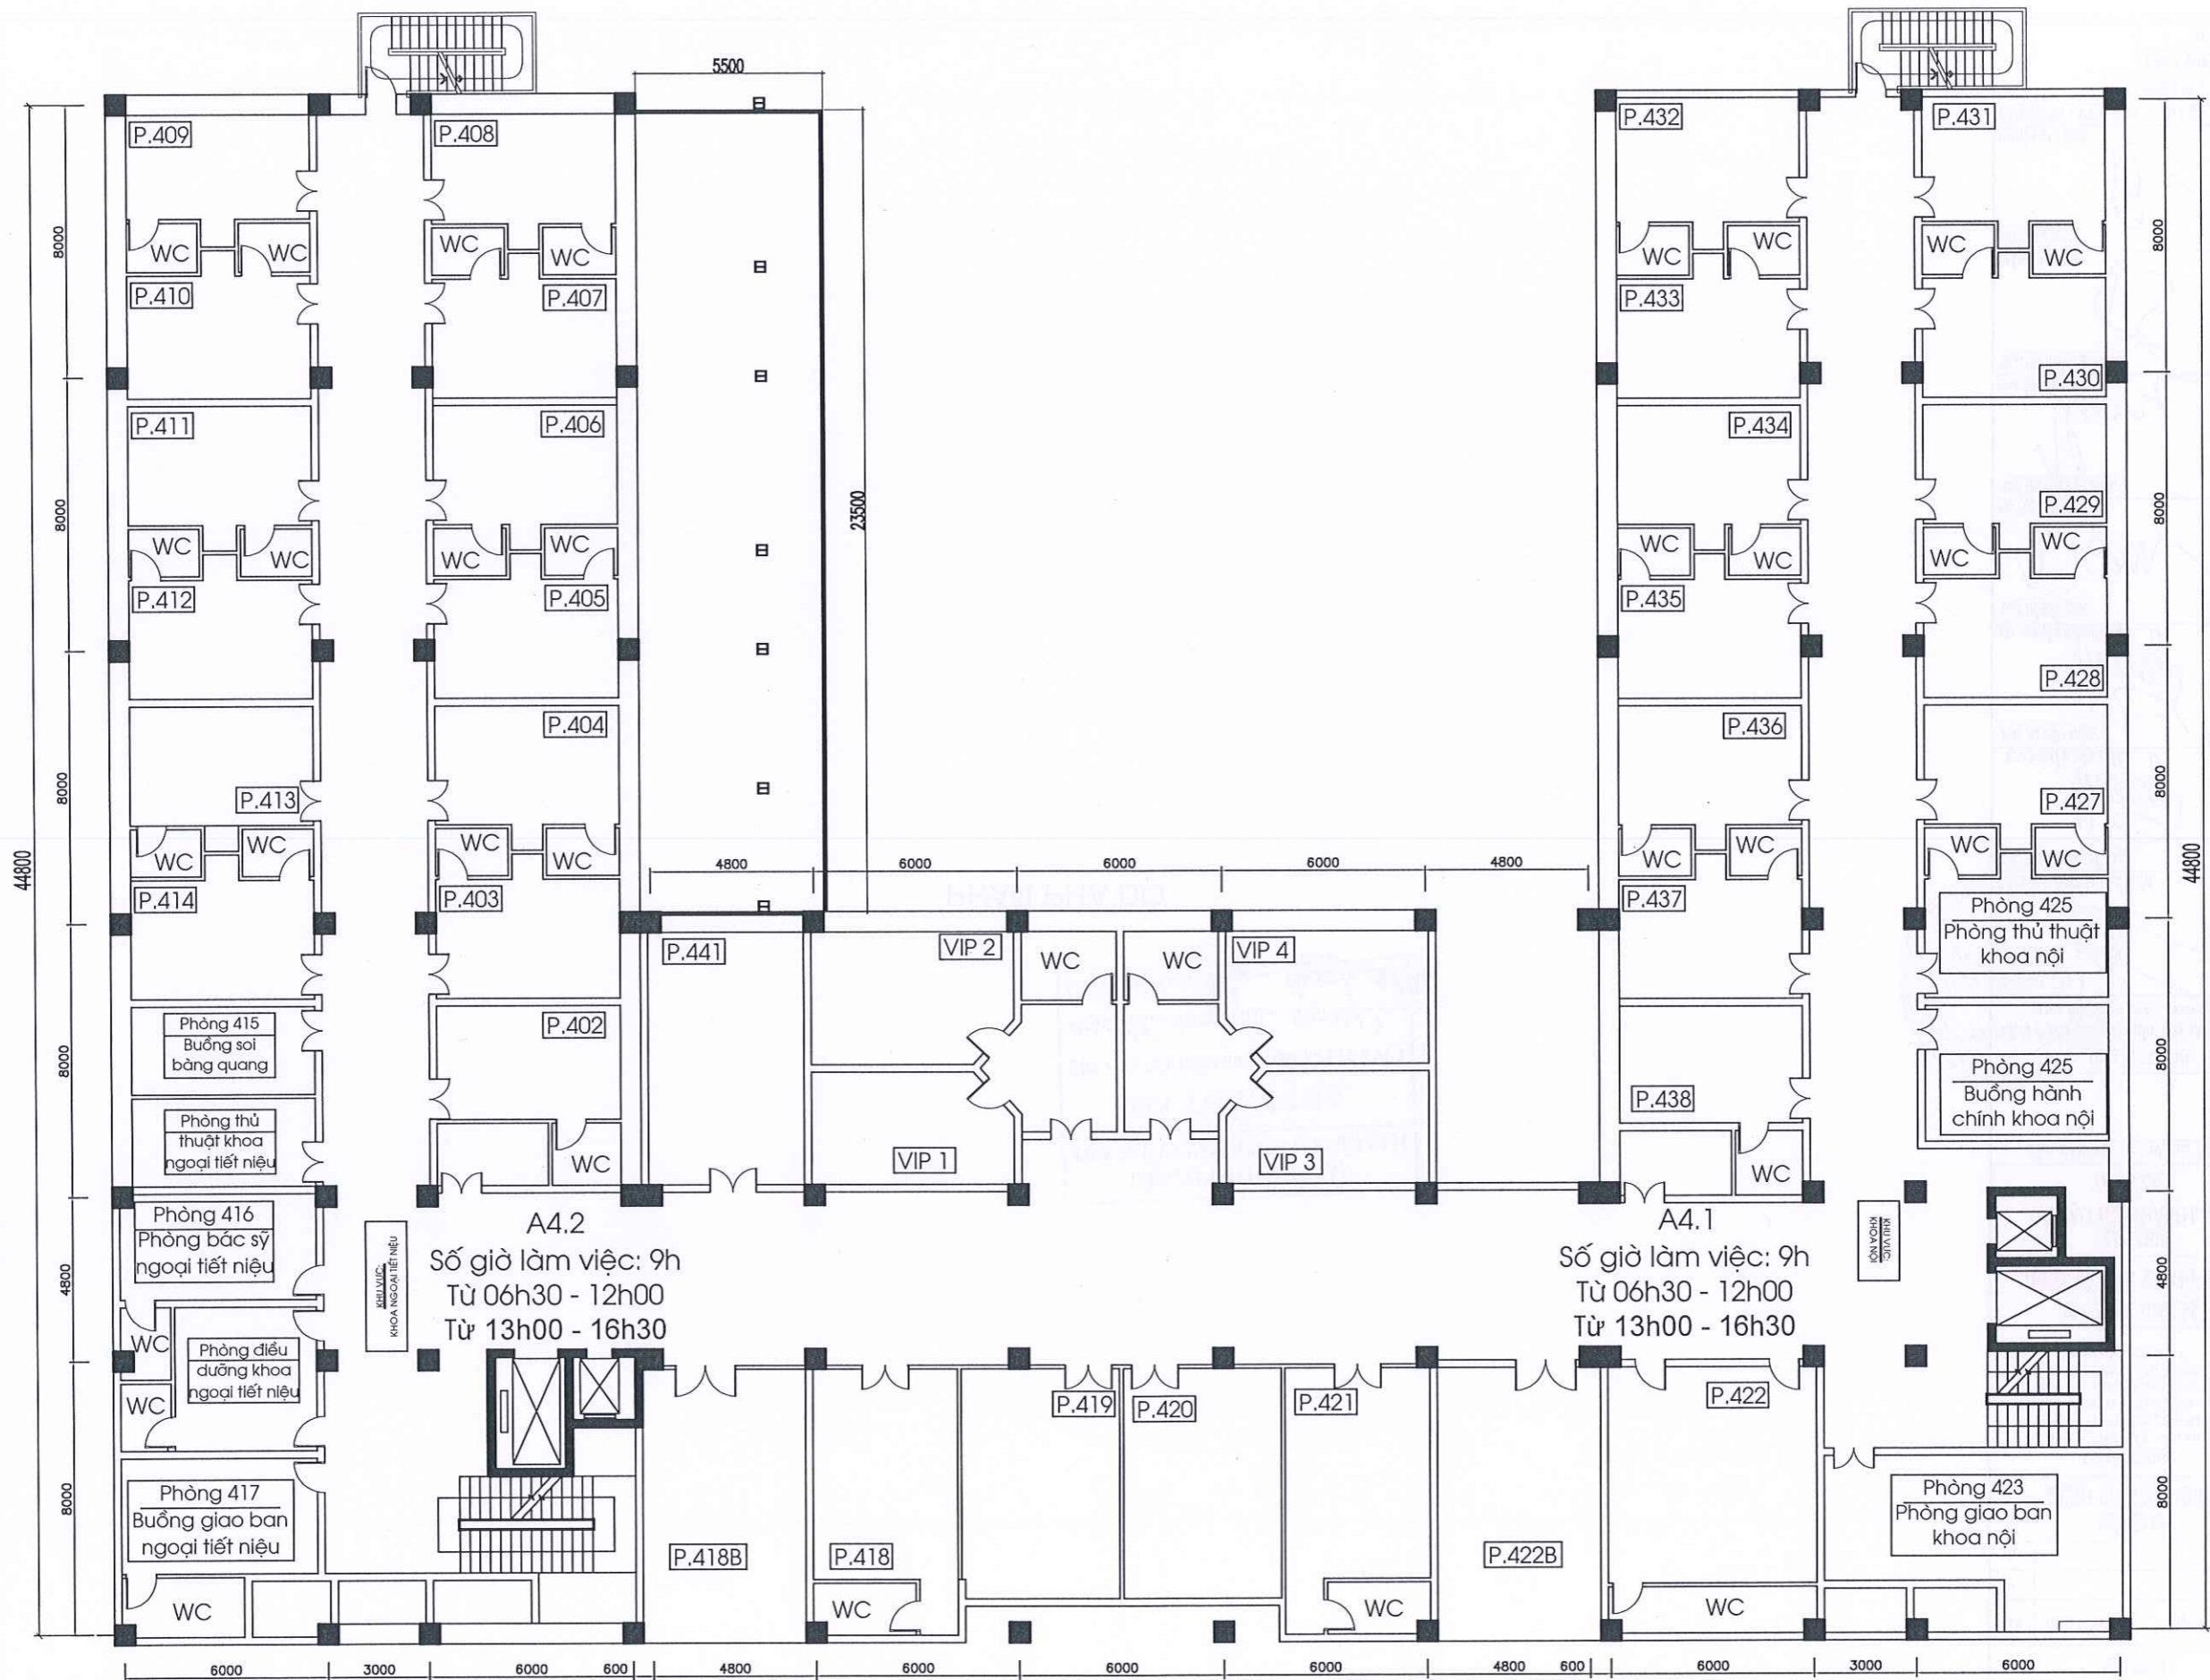

MẶT BẰNG TẦNG 2

A3.1
 Số giờ làm việc: 24h
 Từ 06h00
 - 06h00 hôm sau

MẶT BẰNG TẦNG 3

MẶT BẰNG TẦNG 4

MẶT BẰNG TẦNG 6