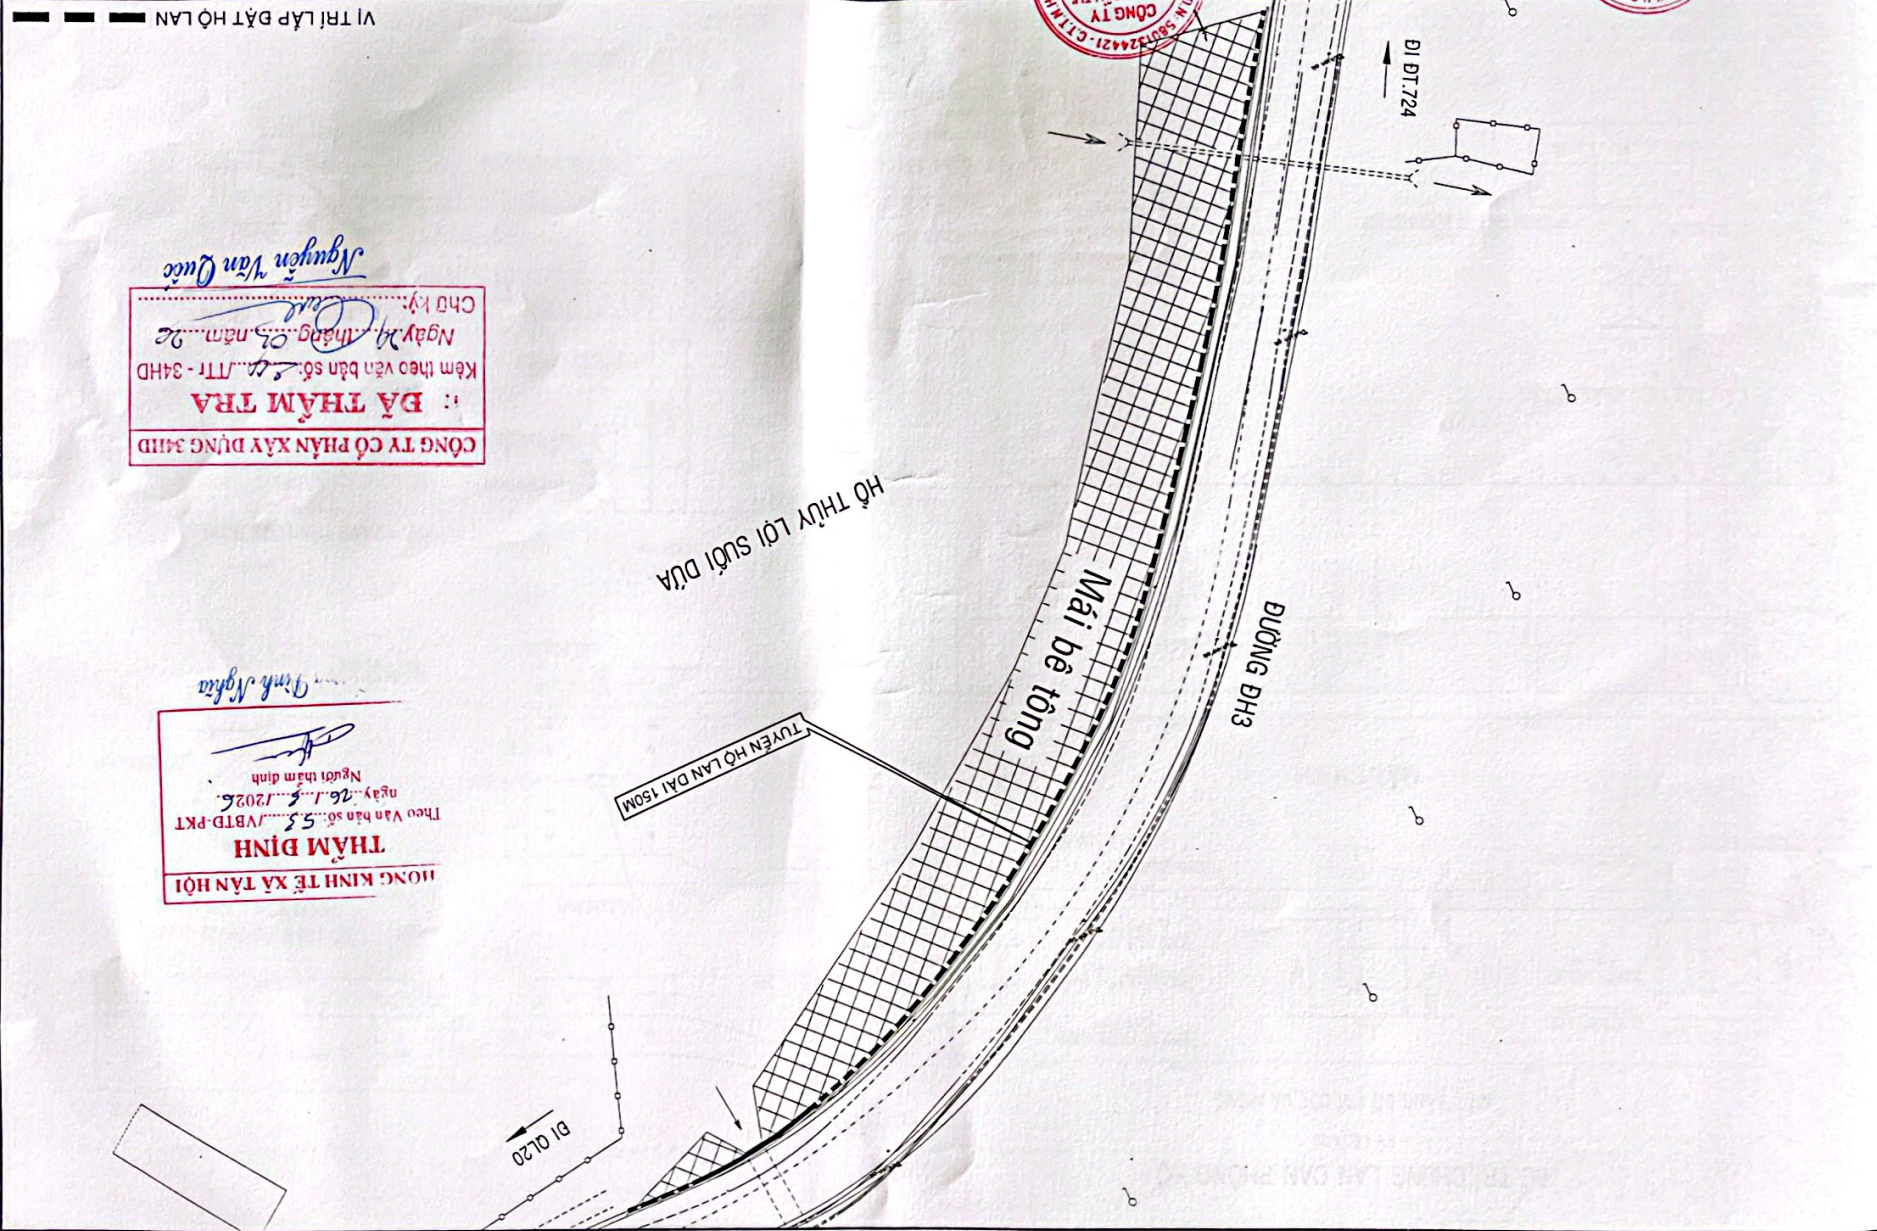

CÔNG TY TNHH ĐTXD TỔNG HỢP PHÂN THÙNG ĐỐC CÔNG TY TNHH ĐTXD TỔNG HỢP PHÂN THÙNG ĐỐC KINH DOANH TẠI: LAM ĐÔNG		CHỦ TRẠI KS. TRẦN ĐỨC CHINH		THIẾT KẾ KS. TÔ QUANG TỰ		THẺ HIỆN KS. TÔ QUANG TỰ		K.C.S BINH NHÒ ĐỨC		BÀN VẼ: BÌNH ĐỒ VỊ TRÍ TUYẾN HỒ LAN HỒ SƯỜI DỪA		KH: BD-1/1 TL: 0283 361 0068 VẤN ĐỀ: 0283 361 0068 EMAIL: info@anphong.com		CHỖ ĐÓNG CHỮ VÀ CHỖ ĐÓNG CHỮ CHỖ ĐÓNG CHỮ VÀ CHỖ ĐÓNG CHỮ CHỖ ĐÓNG CHỮ VÀ CHỖ ĐÓNG CHỮ	
THIẾT KẾ BÀN VẼ THI CÔNG CÔNG TRÌNH: DỰ TỰ SỬA CHỮA ĐƯỜNG ĐHT, ĐHT2 ĐOÀN QUẠ ĐIA BÀN XÃ TÂN HỘI ĐỊA ĐIỂM XD: XÃ TÂN HỘI, TỈNH LÂM ĐỒNG															

CÔNG TY CỔ PHẦN XÂY DỰNG 3AHD
ĐÀ THẨM TRƯA
Kèm theo văn bản số: 22.../TT - 34HD
Ngày 19 tháng 02 năm 2022
Chủ ký: Nguyễn Văn Quốc

HỒNG KINH TẾ XÃ TÂN HỘI
THẨM ĐỊNH
Theo Văn bản số: 55.../VBD-PKT
ngày 26.1.5.2022
Người thẩm định: Trần Nghĩa