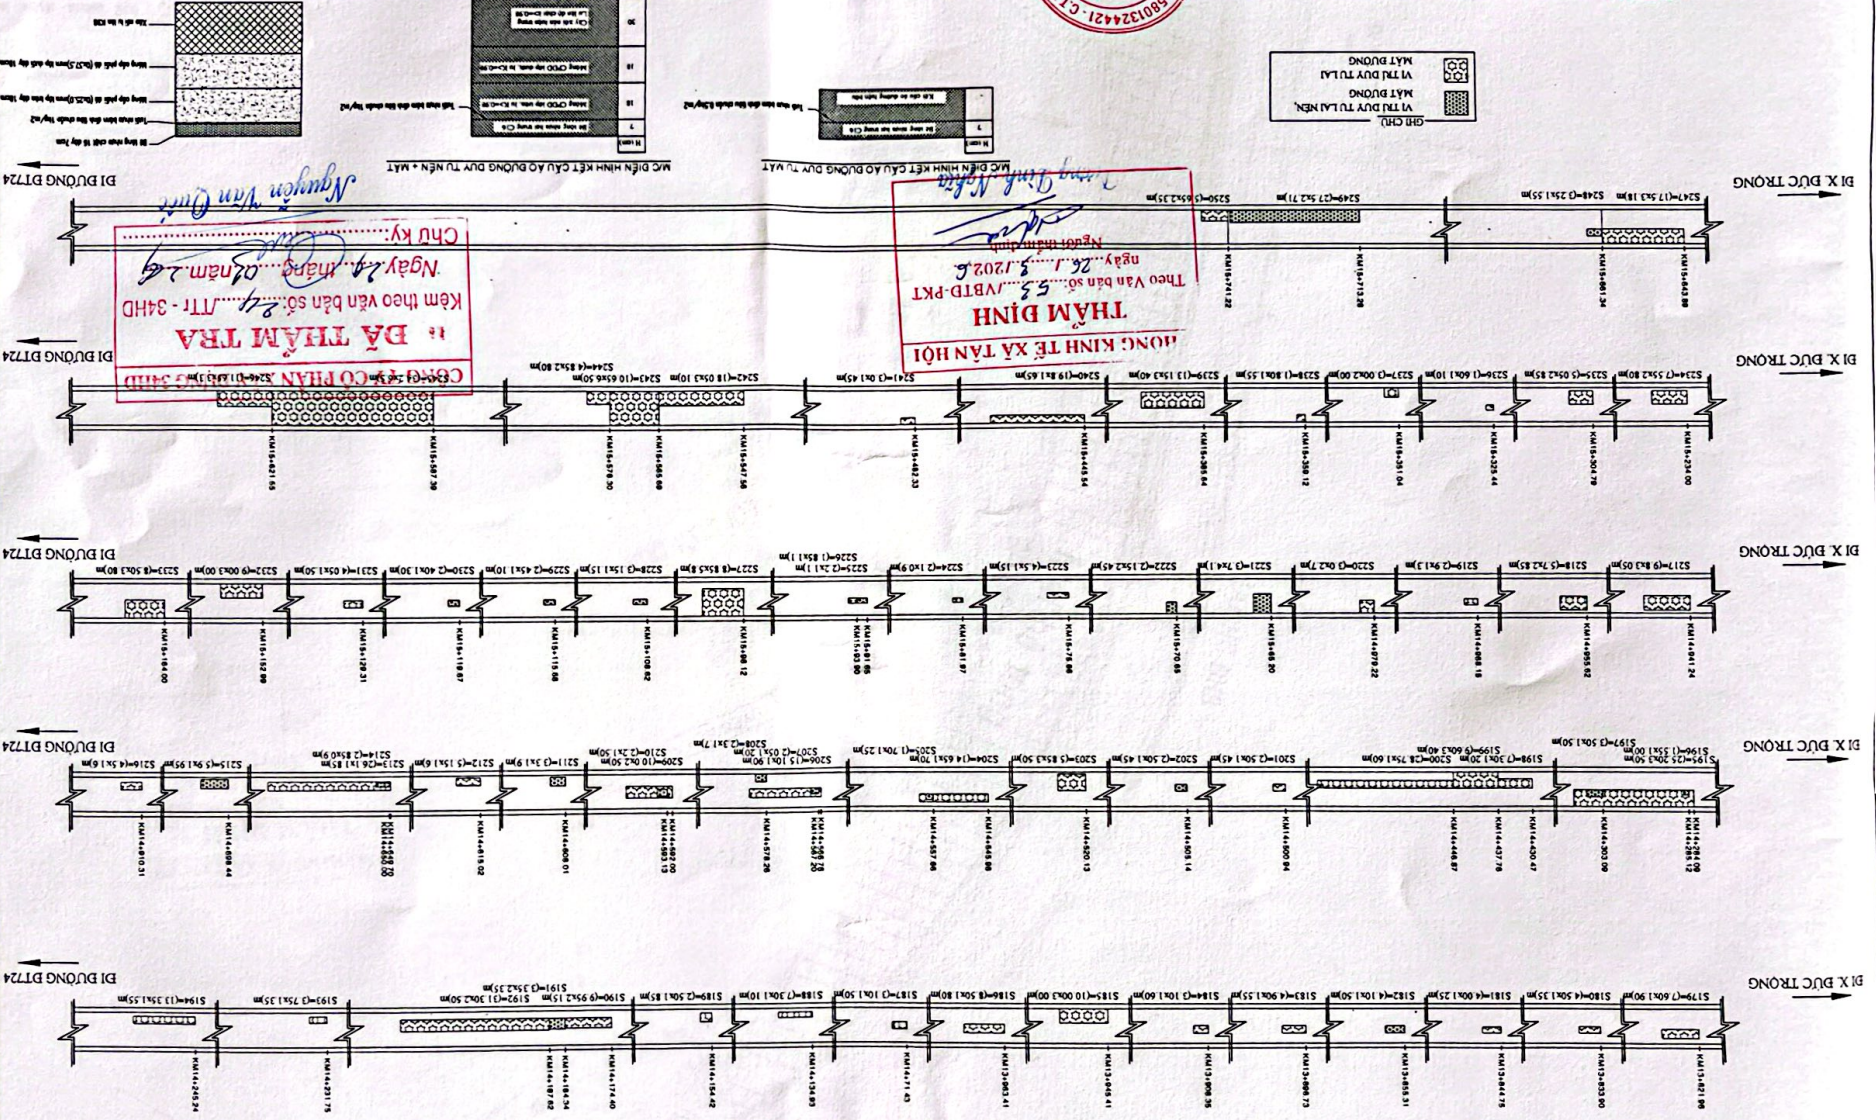

CBT: VAN PHONG HONGBANG XA TAN HOI
AN THINH PHAT
CÔNG TY TNHH ĐTXD TỔNG HỢP
CÔNG TY TNHH ĐẦU TƯ VÀ PHÁT
AN THINH PHAT
KINH DOANH T. LAM PHU
BÌNH NHÒ ĐỨC

CHỦ TRÌ
THIẾT KẾ
THẺ HIỆN
K. C. S

KS. TRẦN ĐỨC CHÍNH
KS. TÔ QUANG TỬ

THIẾT KẾ BẢN VẼ THI CÔNG
CÔNG TRÌNH: DUY TƯ, SỬA CHỮA ĐƯỜNG ĐHT, ĐHT ĐOÀN QUẢ ĐIA BÀN XÃ TÂN HÒI
ĐỊA ĐIỂM XD: XÃ TÂN HÒI, TỈNH LÂM ĐỒNG
BAN VẼ:
BÌNH BỒ ĐUÔI THẮNG ĐƯỜNG ĐHT
(BỘẢN 2: TỪ GIÁP RÀNH XÃ BÌNH YẾN LÂM HẠ ĐẾN ĐT. 724)
TL: XEM BẢN VẼ
KH: B00T-33
-T: 03/2025

ĐÀ THẨM TRA
Kèm theo văn bản số: 44/TTT-34HD
Ngày: 26 tháng 04 năm 2025
Chủ ký: Nguyễn Văn Quý

THẨM ĐỊNH
Theo Văn bản số: 53/VBTD-PKT
Ngày: 26/12/2025
Người thẩm định: Nguyễn Văn Quý