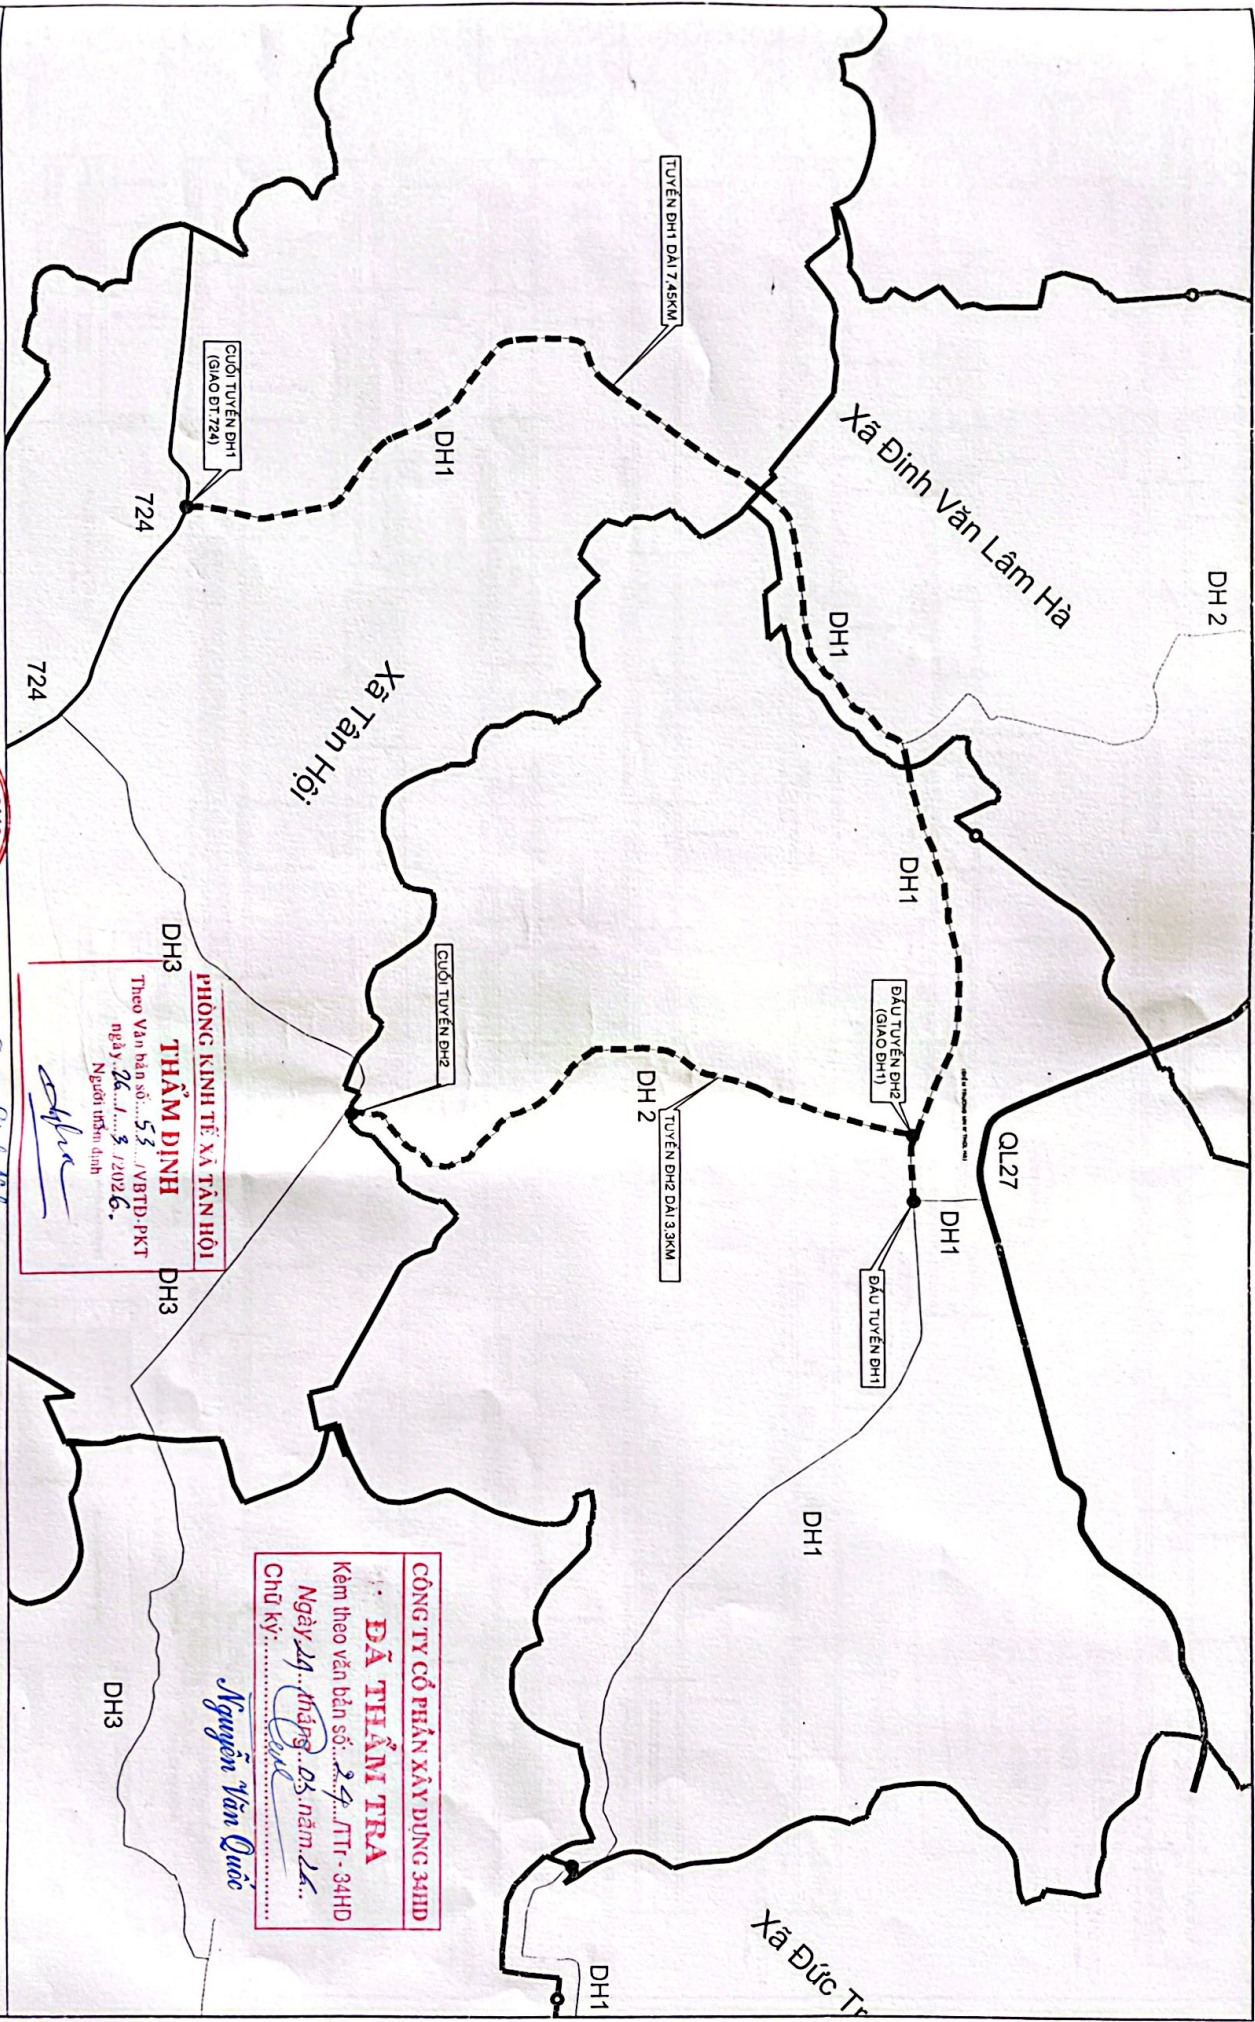

PHÒNG KINH TẾ XÃ TÂN HỘI
THẨM ĐỊNH
Theo Văn bản số: 53/VBTD-PKT
ngày: 26/11/2026.
Người thẩm định: *[Signature]*

CÔNG TY CỔ PHẦN XÂY DỰNG 34HD
ĐÃ THẨM TRA
Kèm theo văn bản số: 24/TT - 34HD
Ngày: 24 tháng 05 năm 20...
Chữ ký: *[Signature]*
Nguyễn Văn Quốc

Nguyễn Văn Quốc

CST. VẠN PHÒNG HỒNG & BOND XÃ TÂN HỘI

CÔNG TY TNHH ĐTXD TỔNG HỢP

CÔNG TY TNHH ĐẦU TƯ VÀ XÂY DỰNG AN THỊNH PHÁT

CHỦ TRƯ

KS. TRẦN ĐỨC CHINH

[Signature]

THIẾT KẾ BẢN VẼ THI CÔNG

KH. BỐT 4.11

THỂ HIỆN

KS. TÒ QUANG TỬ

[Signature]

ĐÌNH ĐỒ TỔNG THỂ TUYẾN DUY TU ĐƯỜNG DH1, DH2

KH. BỐT 4.11

KT. C32/0/5