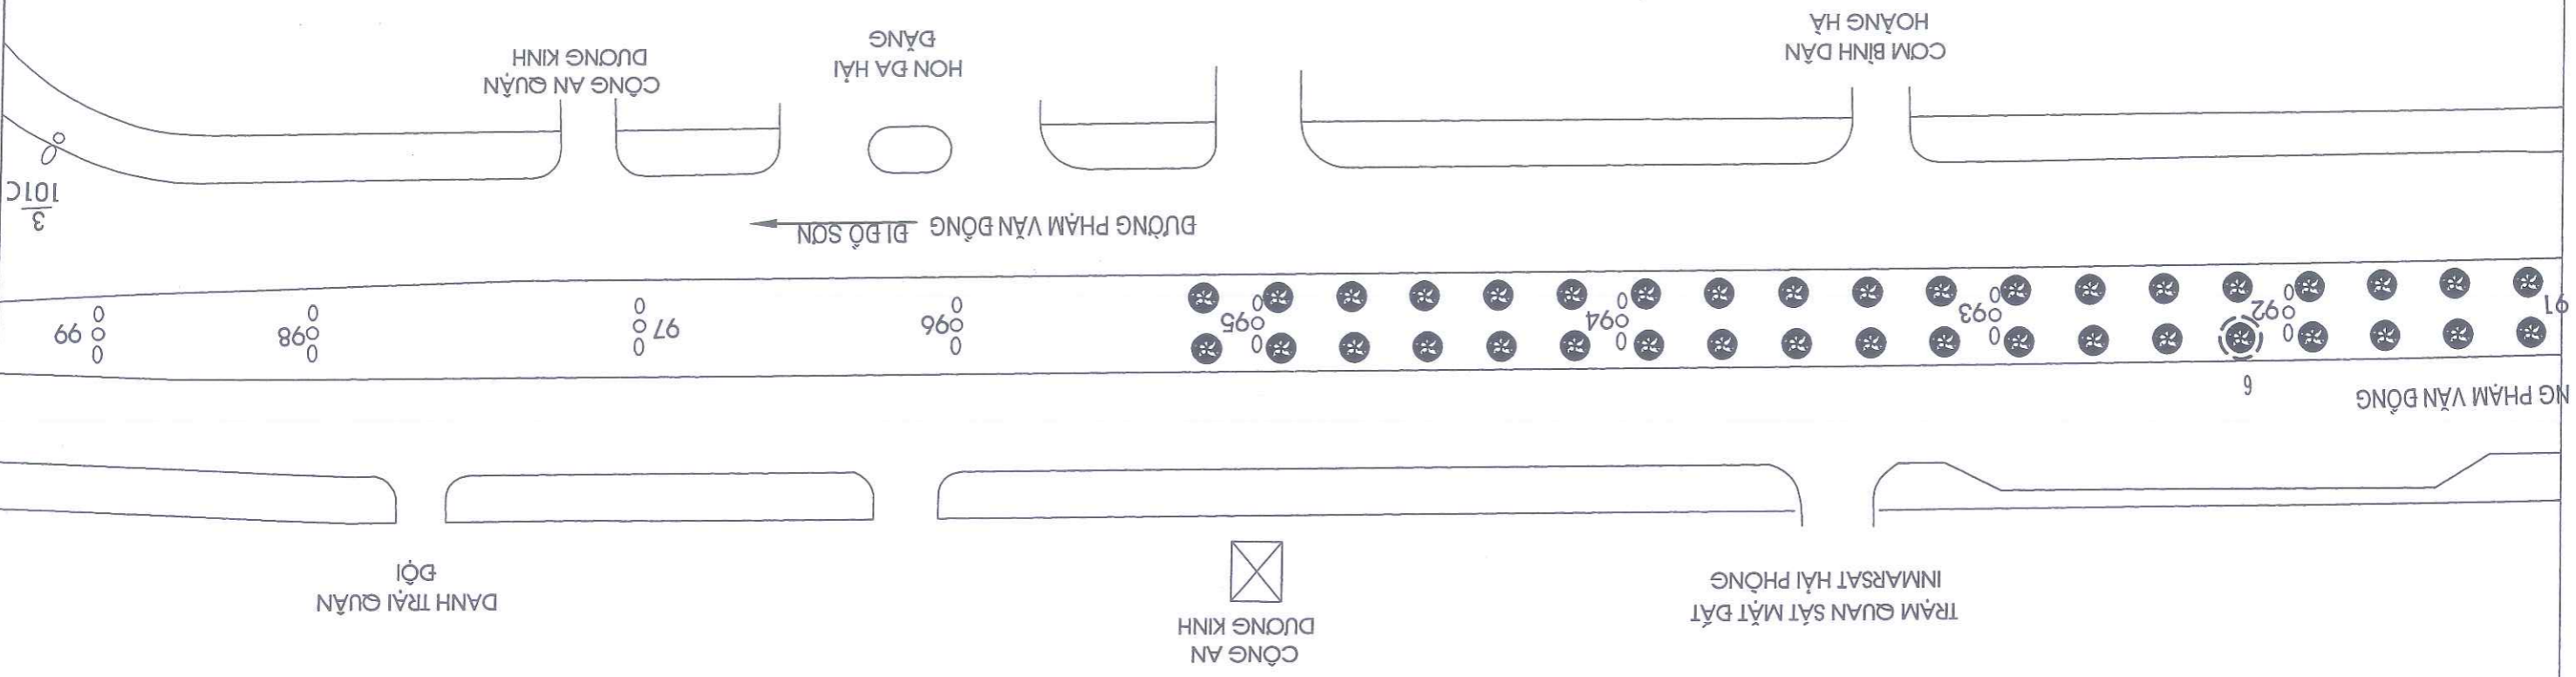

MẶT BẰNG VỊ TRÍ ĐƠN HẠ CÂY XANH CHẾT, CÂY KHÔNG CÒN KHẢ NĂNG SINH TRƯỞNG, TRỒNG THAY THE CÂY LONG NẤO
ĐỊA ĐIỂM: DẠI PHẬN CÁCH TUYẾN ĐƯỜNG PHẠM VĂN ĐỒNG

1. **GHI CHÚ:**
2. - VỊ TRÍ CÂY LONG NẤO HIỆN CÓ
   - ⊗ - VỊ TRÍ CÂY LONG NẤO MƠI MỨC, SÂU BỆNH, CÂY CHẾT ĐƠN HẠ, TRỒNG THAY THE CÂY LONG NẤO
   - ○○○ - CỘT ĐIỆN CHIẾU SÁNG
   - KHỞI LƯỢNG CHI TIẾT XEM BẢNG THÔNG KẾ KHỞI LƯỢNG

SỞ XÂY DỰNG HẢI PHÒNG
THẨM ĐỊNH
Theo văn bản số ...../.....
ngày.....tháng.....năm 20.....
Ký tên:

HDC
CÔNG TY CP TƯ VẤN THIẾT KẾ CTXD HẢI PHÒNG
XI NGHIỆP TƯ VẤN THIẾT KẾ
ĐỊA CHỈ: SỐ 36 L' TỰ TRỌNG - TP. HẢI PHÒNG
WEBSITE: WWW.HCDC.COM.VN
EMAIL: XNVTVK.HCDC@GMAIL.COM
TEL: 0225 3823152 - FAX: 0225 3823152

GV: 08	KTS. NGUYỄN KHÁNH HẢI	KTS. ĐỖ VĂN LONG	KS. ĐỖ THỊ NGÂN	THS. NGUYỄN ĐỨC PHƯƠNG	KTS. NGUYỄN HỮU HIỆP
THIẾT KẾ	CHỦ TRÍ THIẾT KẾ	P. GIÁM ĐỐC XI NGHIỆP	PHÒNG KHKT	P. TỔNG GIÁM ĐỐC