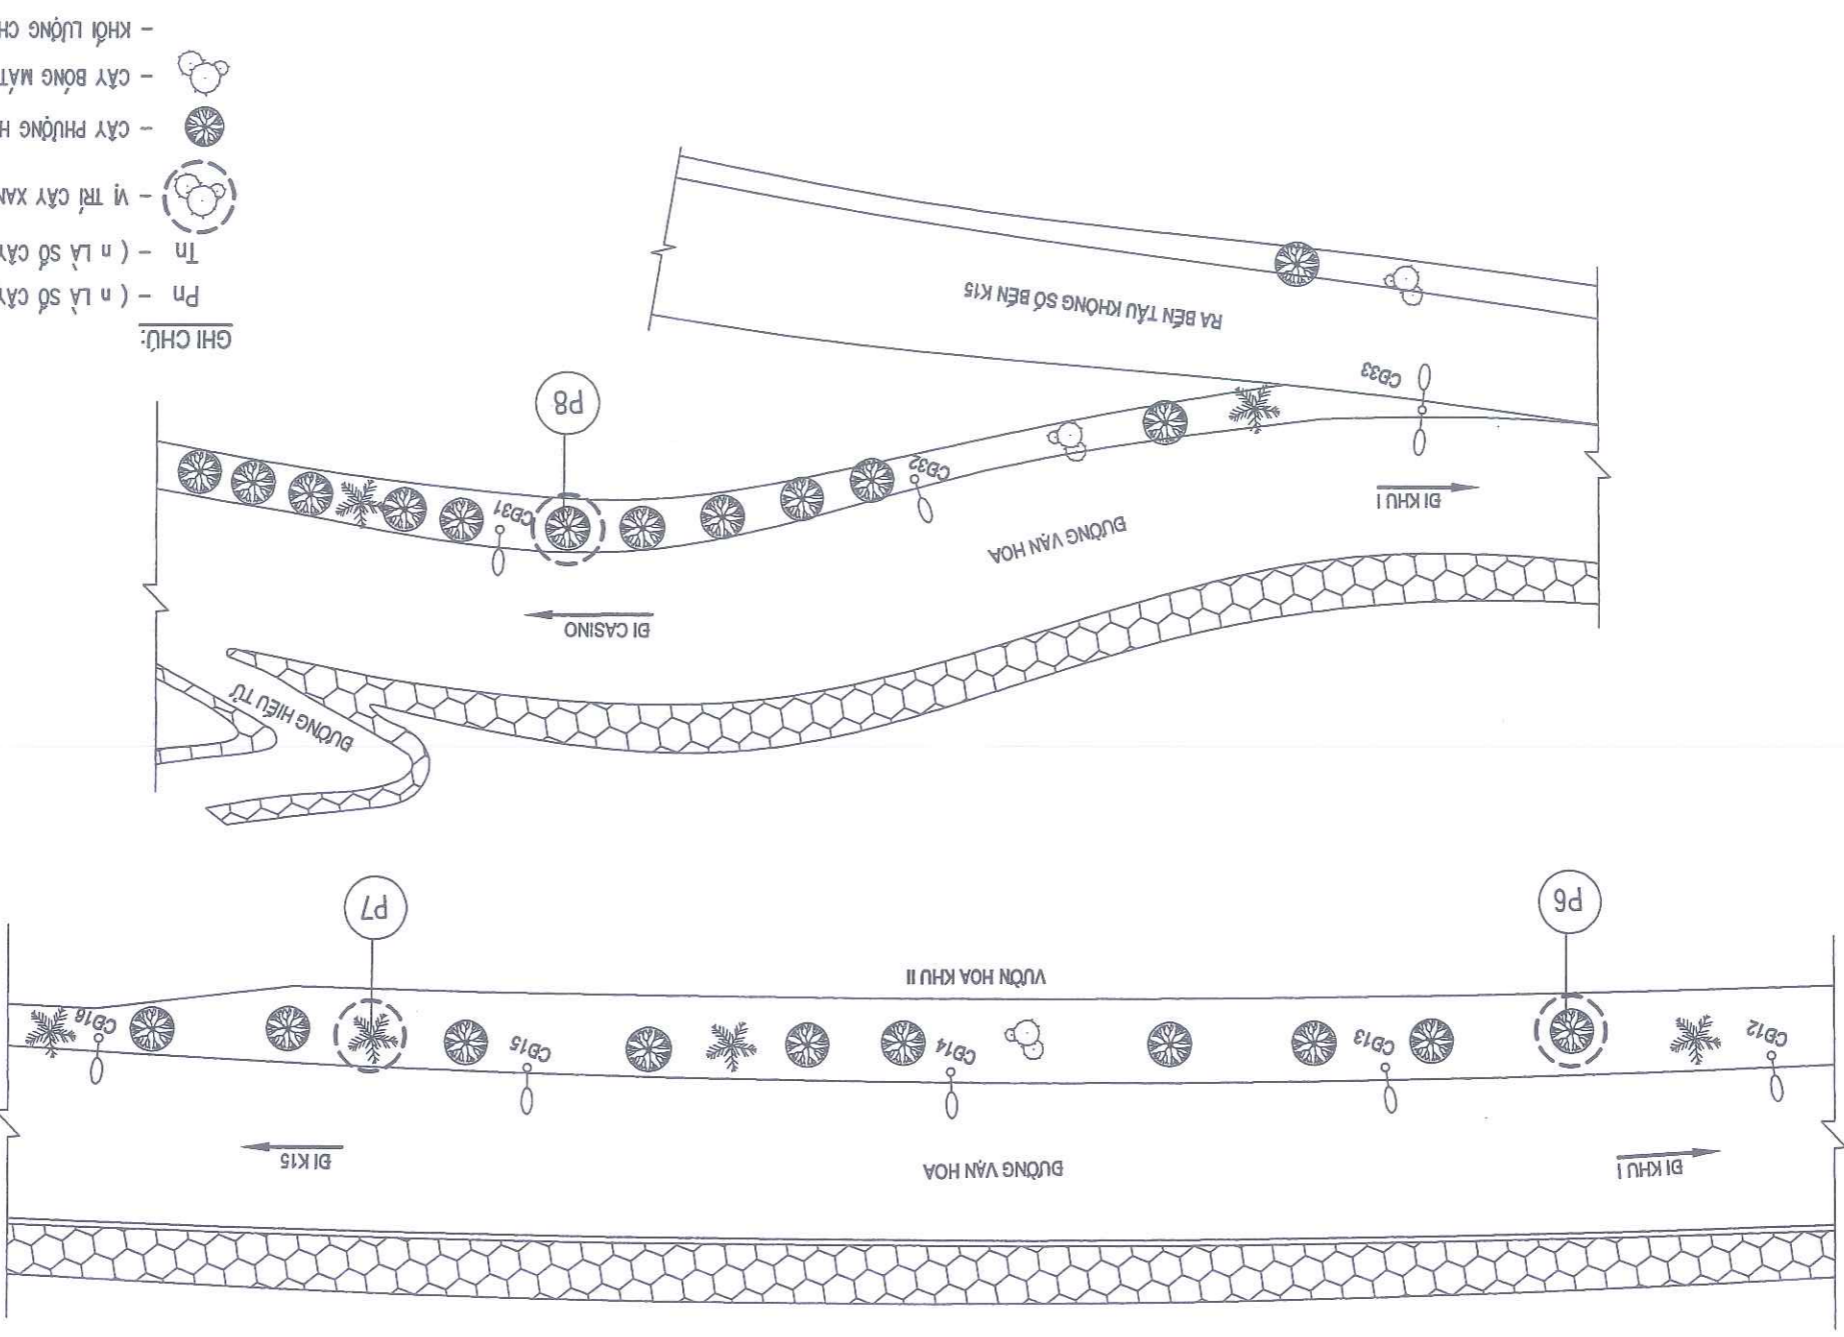

BV: 27	KTS. NGUYỄN KHÁNH HẢI	KTS. BỒ VĂN LONG	KS. BỒ THỊ NGẦN	THS. NGUYỄN ĐỨC PHƯƠNG	KTS. NGUYỄN HỮU HIỆP
Tỷ lệ:					
HOÀN THÀNH 2026					
GIẢI ĐOÀN: TKKT	THIẾT KẾ	CHỦ TRÌ THIẾT KẾ	P. GIÁM ĐỐC XI NGHIỆP	PHÒNG KHKT	P. PHÒNG GIÁM ĐỐC
MẶT BẰNG VỊ TRÍ ĐÓN HÀ CÂY XANH CHẾT, CÂY KHÔNG CÒN KHẢ NĂNG SINH TRƯỞNG, TRỒNG THAY THE CÂY XANH			CÔNG TY CP TƯ VẤN THIẾT KẾ CTXD HẢI PHÒNG XI NGHIỆP TƯ VẤN THIẾT KẾ ĐỊA CHỈ: SỐ 36 L' TỰ TRỌNG - TP. HẢI PHÒNG WEBSITE: WWW.HCDC.COM.VN EMAIL: XNTVTK.HCDC@GMAIL.COM TEL: 0225 3823152 - FAX: 0225 3823152		
BIA BIỆM: BƯỜNG VẠN HOA - PHƯỜNG BỒ SƠN			CHỦ ĐẦU TƯ: SỞ XÂY DỰNG THÀNH PHỐ HẢI PHÒNG BÀI DIỄN CHỦ ĐẦU TƯ: TRUNG TÂM QUẬN L'Y, BẢO TRÌ CÁC CÔNG TRÌNH CÔNG TRÌNH: ĐÓN HÀ CÂY XANH CHẾT, CÂY KHÔNG CÒN KHẢ NĂNG SINH TRƯỞNG, TRỒNG THAY THE CÂY XANH TRÊN BIA BÀN CÁC PHƯỜNG BỒ SƠN, NAM BỒ SƠN, HÙNG BẢO, DƯƠNG KINH VÀ BƯỜNG TỈNH 363 THEO PHẠM VI QUẬN L'Y CỬA SỐ XÂY DỰNG BIA BIỆM: CÁC PHƯỜNG BỒ SƠN, NAM BỒ SƠN, HÙNG BẢO, DƯƠNG KINH VÀ BƯỜNG TỈNH 363 - TP. HẢI PHÒNG		

MẶT BẰNG VỊ TRÍ ĐÓN HÀ CÂY XANH CHẾT, CÂY KHÔNG CÒN KHẢ NĂNG SINH TRƯỞNG, TRỒNG THAY THE CÂY XANH
BIA BIỆM: BƯỜNG VẠN HOA - PHƯỜNG BỒ SƠN

1. GHI CHÚ:
2. Pn - (n LÀ SỐ CÂY, P LÀ BÊN PHẢI TUYẾN BƯỜNG)
   - Tn - (n LÀ SỐ CÂY, T LÀ BÊN TRÁI TUYẾN BƯỜNG)
   - VI TRÍ CÂY XANH CHẾT ĐÓN HÀ, TRỒNG THAY THE CÂY XANH
   - CÂY PHƯỜNG HIỆN CÓ
   - CÂY BÔNG MẶT LOẠI KHÁC
   - KHỐI LƯỢNG CHI TIẾT XEM BẢNG THỐNG KÊ KHỐI LƯỢNG

SỞ XÂY DỰNG HẢI PHÒNG
THẨM ĐỊNH
Theo văn bản số ...../.....
ngày.....tháng.....năm 20.....
Ký tên: