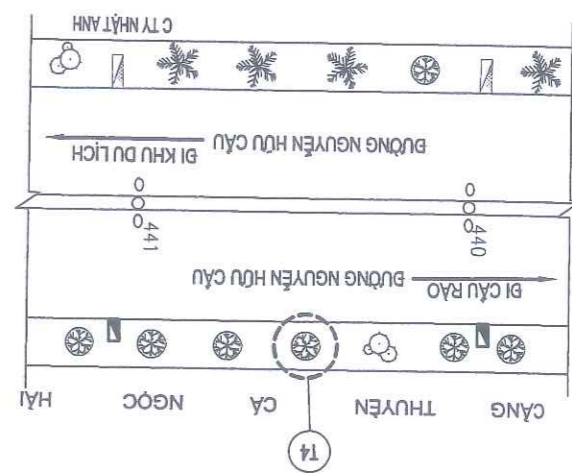

HOÀN THÀNH 2026	TỶ LỆ:	BV: 18
THIẾT KẾ	CHỦ TRÌ THIẾT KẾ	KTS. NGUYỄN KHÁNH HẢI
PHÒNG KHKT	P. GIÁM ĐỐC XÍ NGHIỆP	KS. BỒ VĂN LONG
TỔNG GIÁM ĐỐC	PHÒNG KHKT	THS. NGUYỄN ĐỨC PHƯƠNG
CÔNG TY CP TƯ VẤN THIẾT KẾ CTXD HẢI PHÒNG		KTS. NGUYỄN HỮU HIỆP

CHỦ ĐẦU TƯ: SỞ XÂY DỰNG THÀNH PHỐ HẢI PHÒNG
BÀI DIỄN CHỮ ĐẦU TƯ: TRUNG TÂM QUẢN LÝ, BẢO TRÌ CÁC CÔNG TRÌNH
CÔNG TRÌNH: BÓN HẠ CÂY XANH CHẾT, CÂY KHÔNG CÒN KHẢ NĂNG SINH TRƯỞNG, TRỒNG THAY THẾ CÂY XANH
CÁC PHƯƠNG BỐ SƠN, MÀM BỐ SƠN, HUNG BẢO, DƯƠNG KINH VÀ BƯỜNG TỈNH 363 - TP. HẢI PHÒNG
SỞ XÂY DỰNG
BIA BIỆM: CÁC PHƯƠNG BỐ SƠN, MÀM BỐ SƠN, HUNG BẢO, DƯƠNG KINH VÀ BƯỜNG TỈNH 363 - TP. HẢI PHÒNG
MẶT BẰNG VỊ TRÍ BÓN HẠ CÂY XANH CHẾT, CÂY KHÔNG CÒN KHẢ NĂNG SINH TRƯỞNG, TRỒNG THAY THẾ CÂY XANH
BIA BIỆM: BƯỜNG NGUYỄN HỮU CẦU - PHƯỜNG NGUYỄN ĐỒ SƠN

HPCDC
XÍ NGHIỆP TƯ VẤN THIẾT KẾ
ĐỊA CHỈ: SỐ 36 LÝ TỰ TRỌNG - TP. HẢI PHÒNG
WEBSITE: WWW.HPCDC.COM.VN
EMAIL: XNTVTKHPCDC@GMAIL.COM
TEL: 0225 3823152 - FAX: 0225 3823152

1. **GHI CHÚ:**
2. Pn - (n LÀ SỐ CÂY, P LÀ BÊN PHẢI TUYẾN BƯỜNG)
   - Tn - (n LÀ SỐ CÂY, T LÀ BÊN TRÁI TUYẾN BƯỜNG)
   - - VỊ TRÍ CÂY XANH CHẾT ĐỒN HẠ, TRỒNG THAY THẾ CÂY XANH
   - ⊗ - CÂY PHỤNG HIỆN CỎ
   - ❄️ - CÂY BẰNG LĂNG HIỆN CỎ
   - ⊙ - CÂY BÔNG MẶT LOẠI KHÁC HIỆN CỎ
   - ○ ○ - CỘT ĐÈN CHIẾU SÁNG
   - ▭ - GA THU NƯỚC
   - KHỐI LƯỢNG CHI TIẾT XEM BẢNG THỐNG KÊ KHỐI LƯỢNG

SỞ XÂY DỰNG HẢI PHÒNG
THẨM ĐỊNH
Theo văn bản số 1870/3.18XP-01/TKT
ngày 10 tháng 4 năm 2024
Ký tên:

MẶT BẰNG VỊ TRÍ BÓN HẠ CÂY XANH CHẾT, CÂY KHÔNG CÒN KHẢ NĂNG SINH TRƯỞNG, TRỒNG THAY THẾ CÂY XANH
BIA BIỆM: BƯỜNG NGUYỄN HỮU CẦU - PHƯỜNG NGUYỄN ĐỒ SƠN