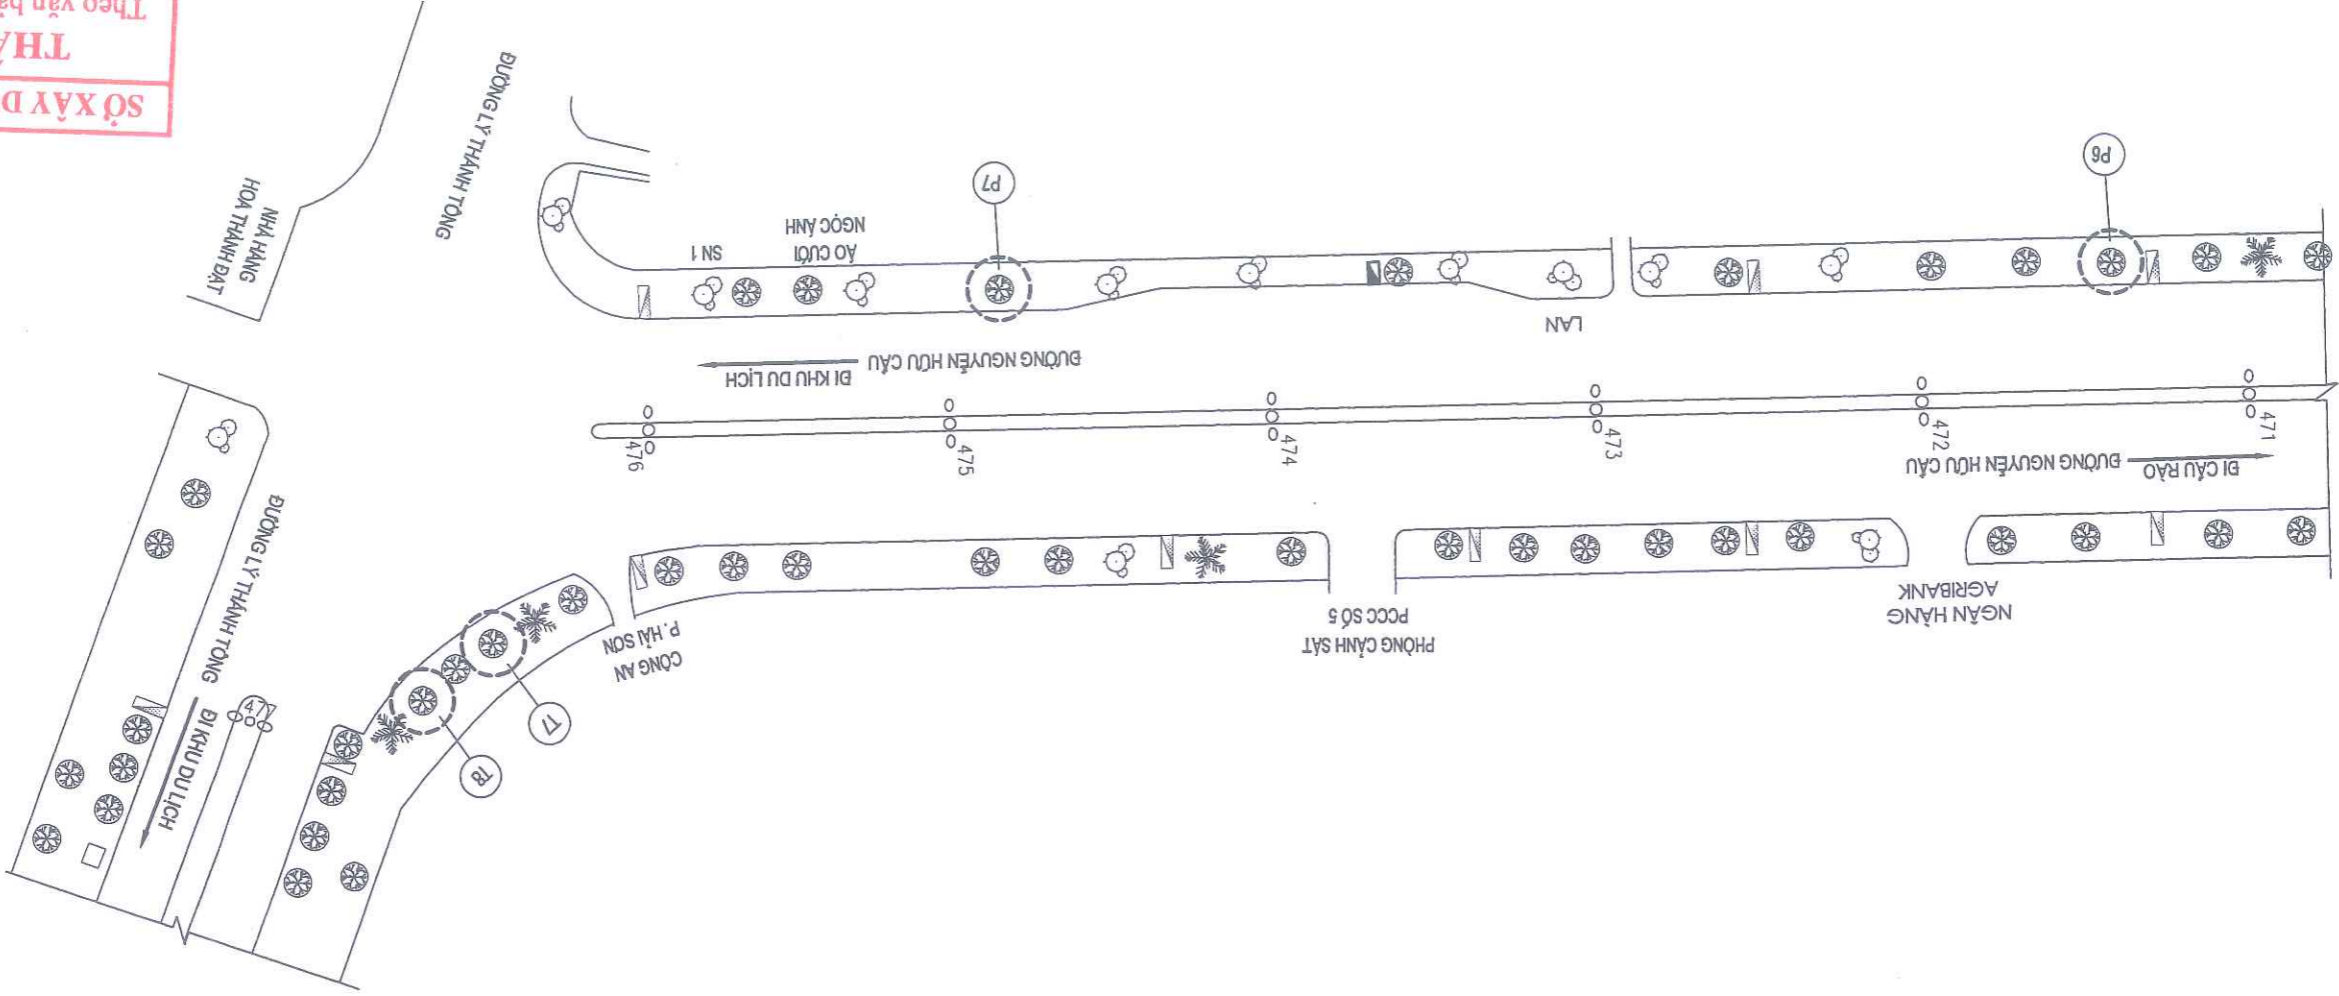

MẶT BẰNG VỊ TRÍ ĐÓN HÀ CÂY XANH CHẾT, CÂY KHÔNG CÒN KHẢ NĂNG SINH TRƯỞNG, TRỒNG THAY THE CÂY XANH
ĐỊA ĐIỂM: ĐƯỜNG NGUYỄN HỮU CẦU - PHƯỜNG ĐỒ SƠN

SỞ XÂY DỰNG HẢI PHÒNG
THẨM ĐỊNH
Theo văn bản số ..... /
ngày ..... tháng ..... năm 20
Ký tên:

1. **GHI CHÚ:**
2. Pn - (n LÀ SỐ CÂY, P LÀ BÊN PHẢI TUYẾN ĐƯỜNG)
   - Tn - (n LÀ SỐ CÂY, T LÀ BÊN TRÁI TUYẾN ĐƯỜNG)
   - MẶT TRỜI CÂY XANH CHẾT ĐÓN HẠ, TRỒNG THAY THE CÂY XANH
   - CÂY PHƯỜNG HIỆN CÓ
   - CÂY BẰNG LẠNG HIỆN CÓ
   - CÂY BÔNG MẶT LOẠI KHÁC HIỆN CÓ
   - CỘT ĐÈN CHIẾU SÁNG
   - GA THU NƯỚC
   - KHỐI LƯỢNG CHI TIẾT XEM BẢNG THÔNG KÊ KHỐI LƯỢNG

CHỦ ĐẦU TƯ: SỐ XÂY DỰNG THÀNH PHỐ HẢI PHÒNG	CÔNG TY CP TƯ VẤN THIẾT KẾ CTXD HẢI PHÒNG				
BÀI DIỆN CHỮ ĐẦU TƯ: TRUNG TÂM QUẦN LÝ, BẢO TRÌ CÁC CÔNG TRÌNH	XÍ NGHIỆP TƯ VẤN THIẾT KẾ				
CÔNG TRÌNH: ĐÓN HẠ CÂY XANH CHẾT, CÂY KHÔNG CÒN KHẢ NĂNG SINH TRƯỞNG, TRỒNG THAY THE CÂY XANH TRÊN BIA ĐÀN CÁC PHƯỜNG ĐỒ SƠN, NAM ĐỒ SƠN, HÙNG BẢO, ĐƯỜNG KINH VÀ ĐƯỜNG TỈNH 363 - TP. HẢI PHÒNG	ĐỊA CHỈ: SỐ 36 LÝ THỰ TRÔNG - TP. HẢI PHÒNG				
SỐ XÂY DỰNG	WEBSITE: WWW.HCDDC.COM.VN				
BIA ĐIỂM: CÁC PHƯỜNG ĐỒ SƠN, NAM ĐỒ SƠN, HÙNG BẢO, ĐƯỜNG KINH VÀ ĐƯỜNG TỈNH 363 - TP. HẢI PHÒNG	EMAIL: XNTVTKHCCDC@GMAIL.COM				
MẶT BẰNG VỊ TRÍ ĐÓN HẠ CÂY XANH CHẾT, CÂY KHÔNG CÒN KHẢ NĂNG SINH TRƯỞNG, TRỒNG THAY THE CÂY XANH	TEL: 0225 3823152 - FAX: 0225 3823152				
ĐỊA ĐIỂM: ĐƯỜNG NGUYỄN HỮU CẦU - PHƯỜNG ĐỒ SƠN					
THIẾT KẾ	PHÒNG KHIKT	P. GIÁM ĐỐC XÍ NGHIỆP	PHÒNG KHIKT	THS. NGUYỄN ĐỨC PHƯƠNG	KTS. NGUYỄN HỮU HIỆP
CHỦ TRÌ THIẾT KẾ	CHỦ TRÌ THIẾT KẾ	CHỦ TRÌ THIẾT KẾ	CHỦ TRÌ THIẾT KẾ	CHỦ TRÌ THIẾT KẾ	CHỦ TRÌ THIẾT KẾ
HOÀN THÀNH 2026					
TÝ LỆ:					
BV: 19