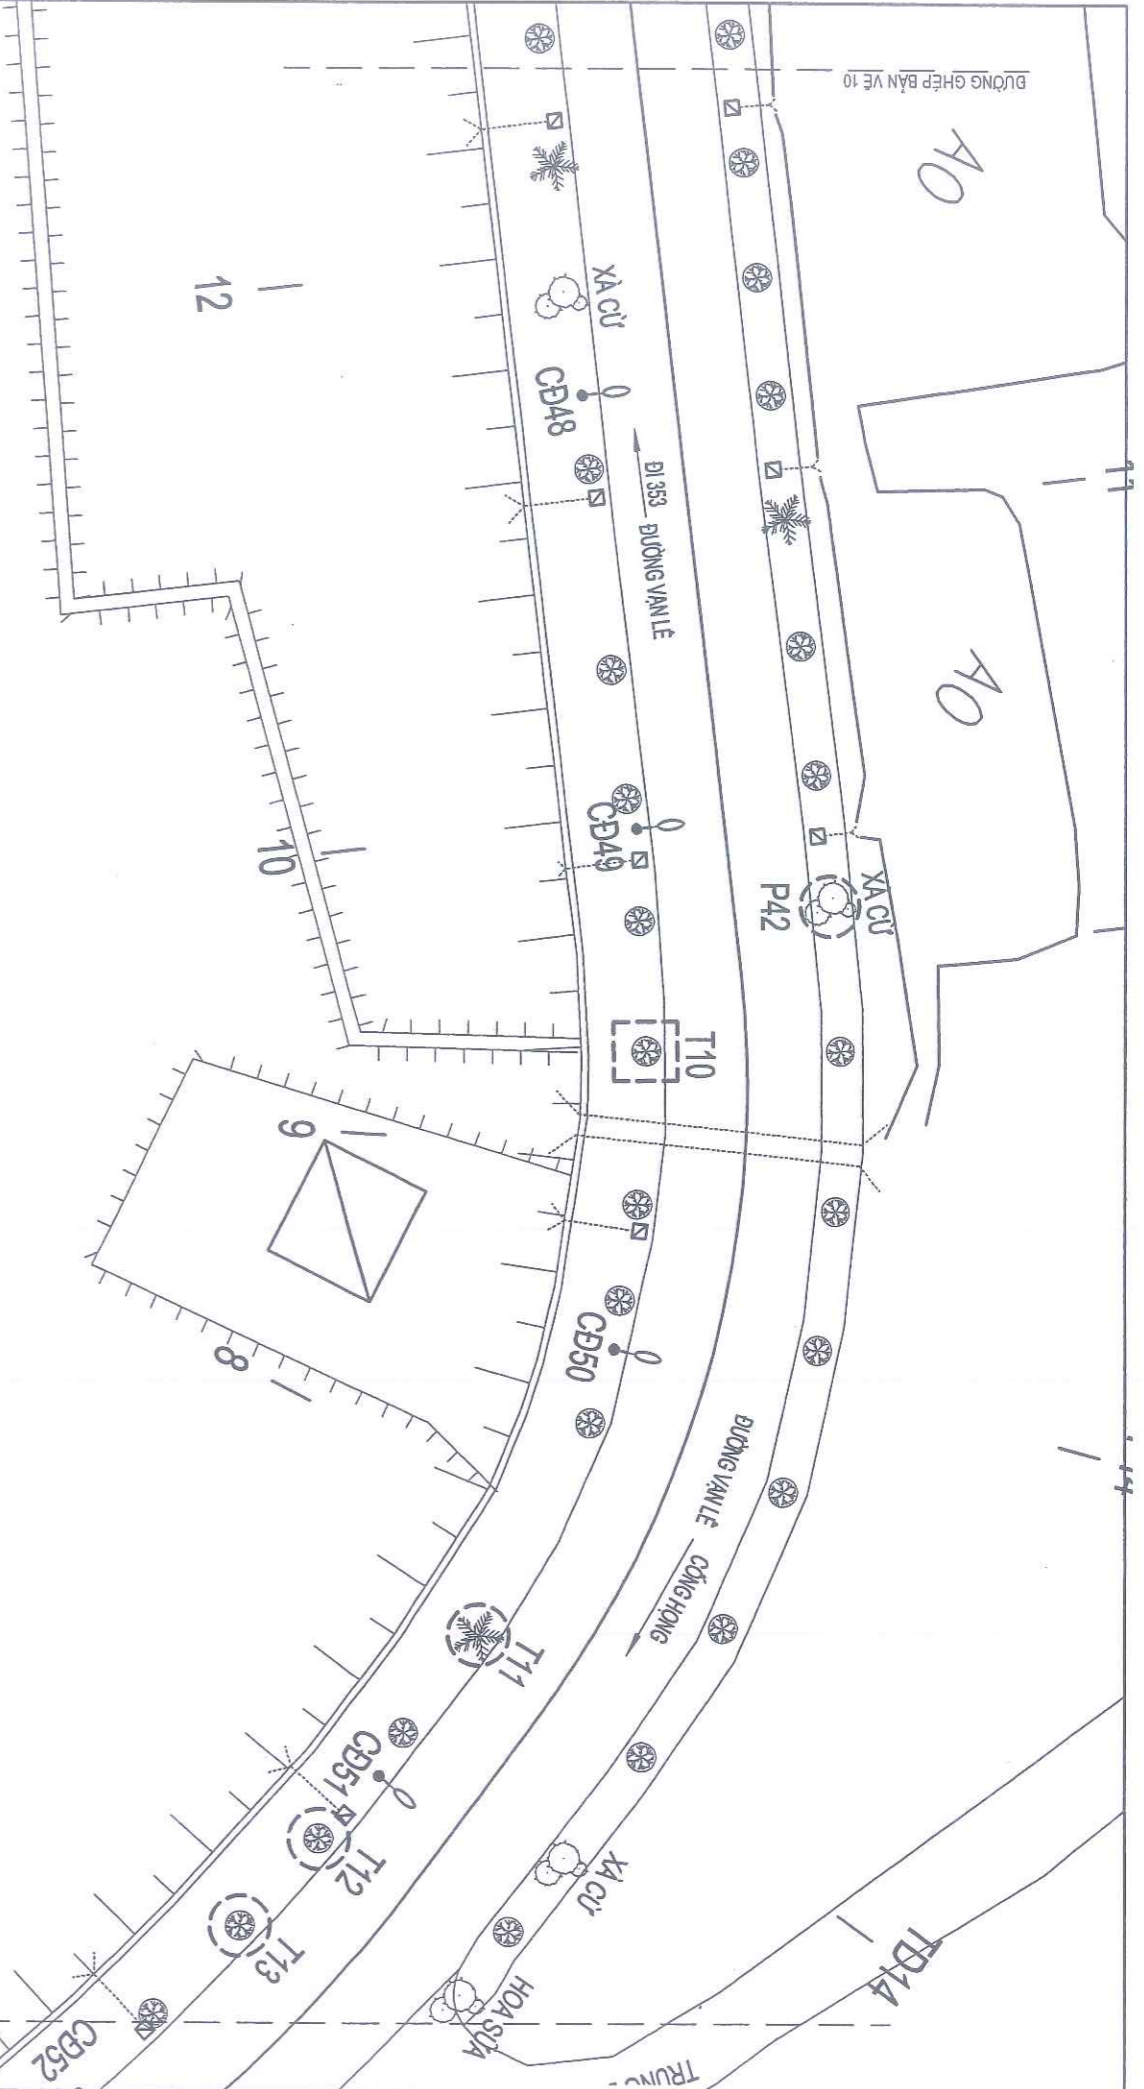

HOÀN THÀNH 2026	TỶ LỆ:	BV: 38
THIẾT KẾ	THIẾT KẾ	THIẾT KẾ
PHÒNG KHKT	P. GIÁM ĐỐC XI NGHIỆP	PHÒNG KHKT
P. TỔNG GIÁM ĐỐC	KTS. NGUYỄN HỮU HIỆP	KTS. NGUYỄN HỮU HIỆP
  CÔNG TY CP TƯ VẤN THIẾT KẾ CTXD HẢI PHÒNG XI NGHIỆP TƯ VẤN THIẾT KẾ ĐỊA CHỈ: SỐ 36 LÝ TỰ TRỌNG - TP. HẢI PHÒNG WEBSITE: WWW.HCDDC.COM.VN EMAIL: XNVTXK.HCDDC@GMAIL.COM TEL: 0225 3823152 - FAX: 0225 3823152		
CHỦ ĐẦU TƯ: SỞ XÂY DỰNG THÀNH PHỐ HẢI PHÒNG ĐÀO DIỆN CHỦ ĐẦU TƯ: TRUNG TÂM QUẢN LÝ, BẢO TRÌ CÁC CÔNG TRÌNH CÔNG TRÌNH: ĐÓN HẠ CÂY XANH CHẾT, CÂY KHÔNG CÒN KHẢ NĂNG SINH TRƯỞNG, TRỒNG THAY THE CÂY XANH TRÊN ĐỊA BÀN CÁC PHƯỜNG BỐ SON, NAM BỐ SON, HÙNG BẢO, DƯƠNG KINH VÀ BƯỞNG TỈNH 363 THEO PHẠM VI QUẢN LÝ CỦA BAN SỞ XÂY DỰNG ĐỊA ĐIỂM: CÁC PHƯỜNG BỐ SON, NAM BỐ SON, HÙNG BẢO, DƯƠNG KINH VÀ BƯỞNG TỈNH 363 - TP. HẢI PHÒNG		
MẶT BẰNG VỊ TRÍ ĐÓN HẠ CÂY XANH CHẾT, CÂY KHÔNG CÒN KHẢ NĂNG SINH TRƯỞNG, TRỒNG THAY THE CÂY XANH BIA ĐIỂM: BƯỞNG VẠN LÊ - PHƯỜNG BỐ SON		

1. GHI CHÚ:
2. Pn - (n LÀ SỐ CÂY, P LÀ BÊN PHẢI TUYẾN ĐƯỜNG)
   - Tn - (n LÀ SỐ CÂY, T LÀ BÊN TRÁI TUYẾN ĐƯỜNG)
   - ☉ - VỊ TRÍ CÂY XANH CHẾT ĐÓN HẠ, TRỒNG THAY THE CÂY XANH TRỒNG THAY THE CÂY
   - ☉ - VỊ TRÍ 0 CÂY TRỒNG TRỒNG THAY THE CÂY XANH
   - ☉☉☉ - CÂY XANH HIỆN CÓ
   - KHỐI LƯỢNG CHỈ CHỈ XEM BẢNG THÔNG KẾ KHỐI LƯỢNG

SỞ XÂY DỰNG HẢI PHÒNG

Theo văn bản số ..... /
ngày ..... tháng ..... năm 20
Ký tên: