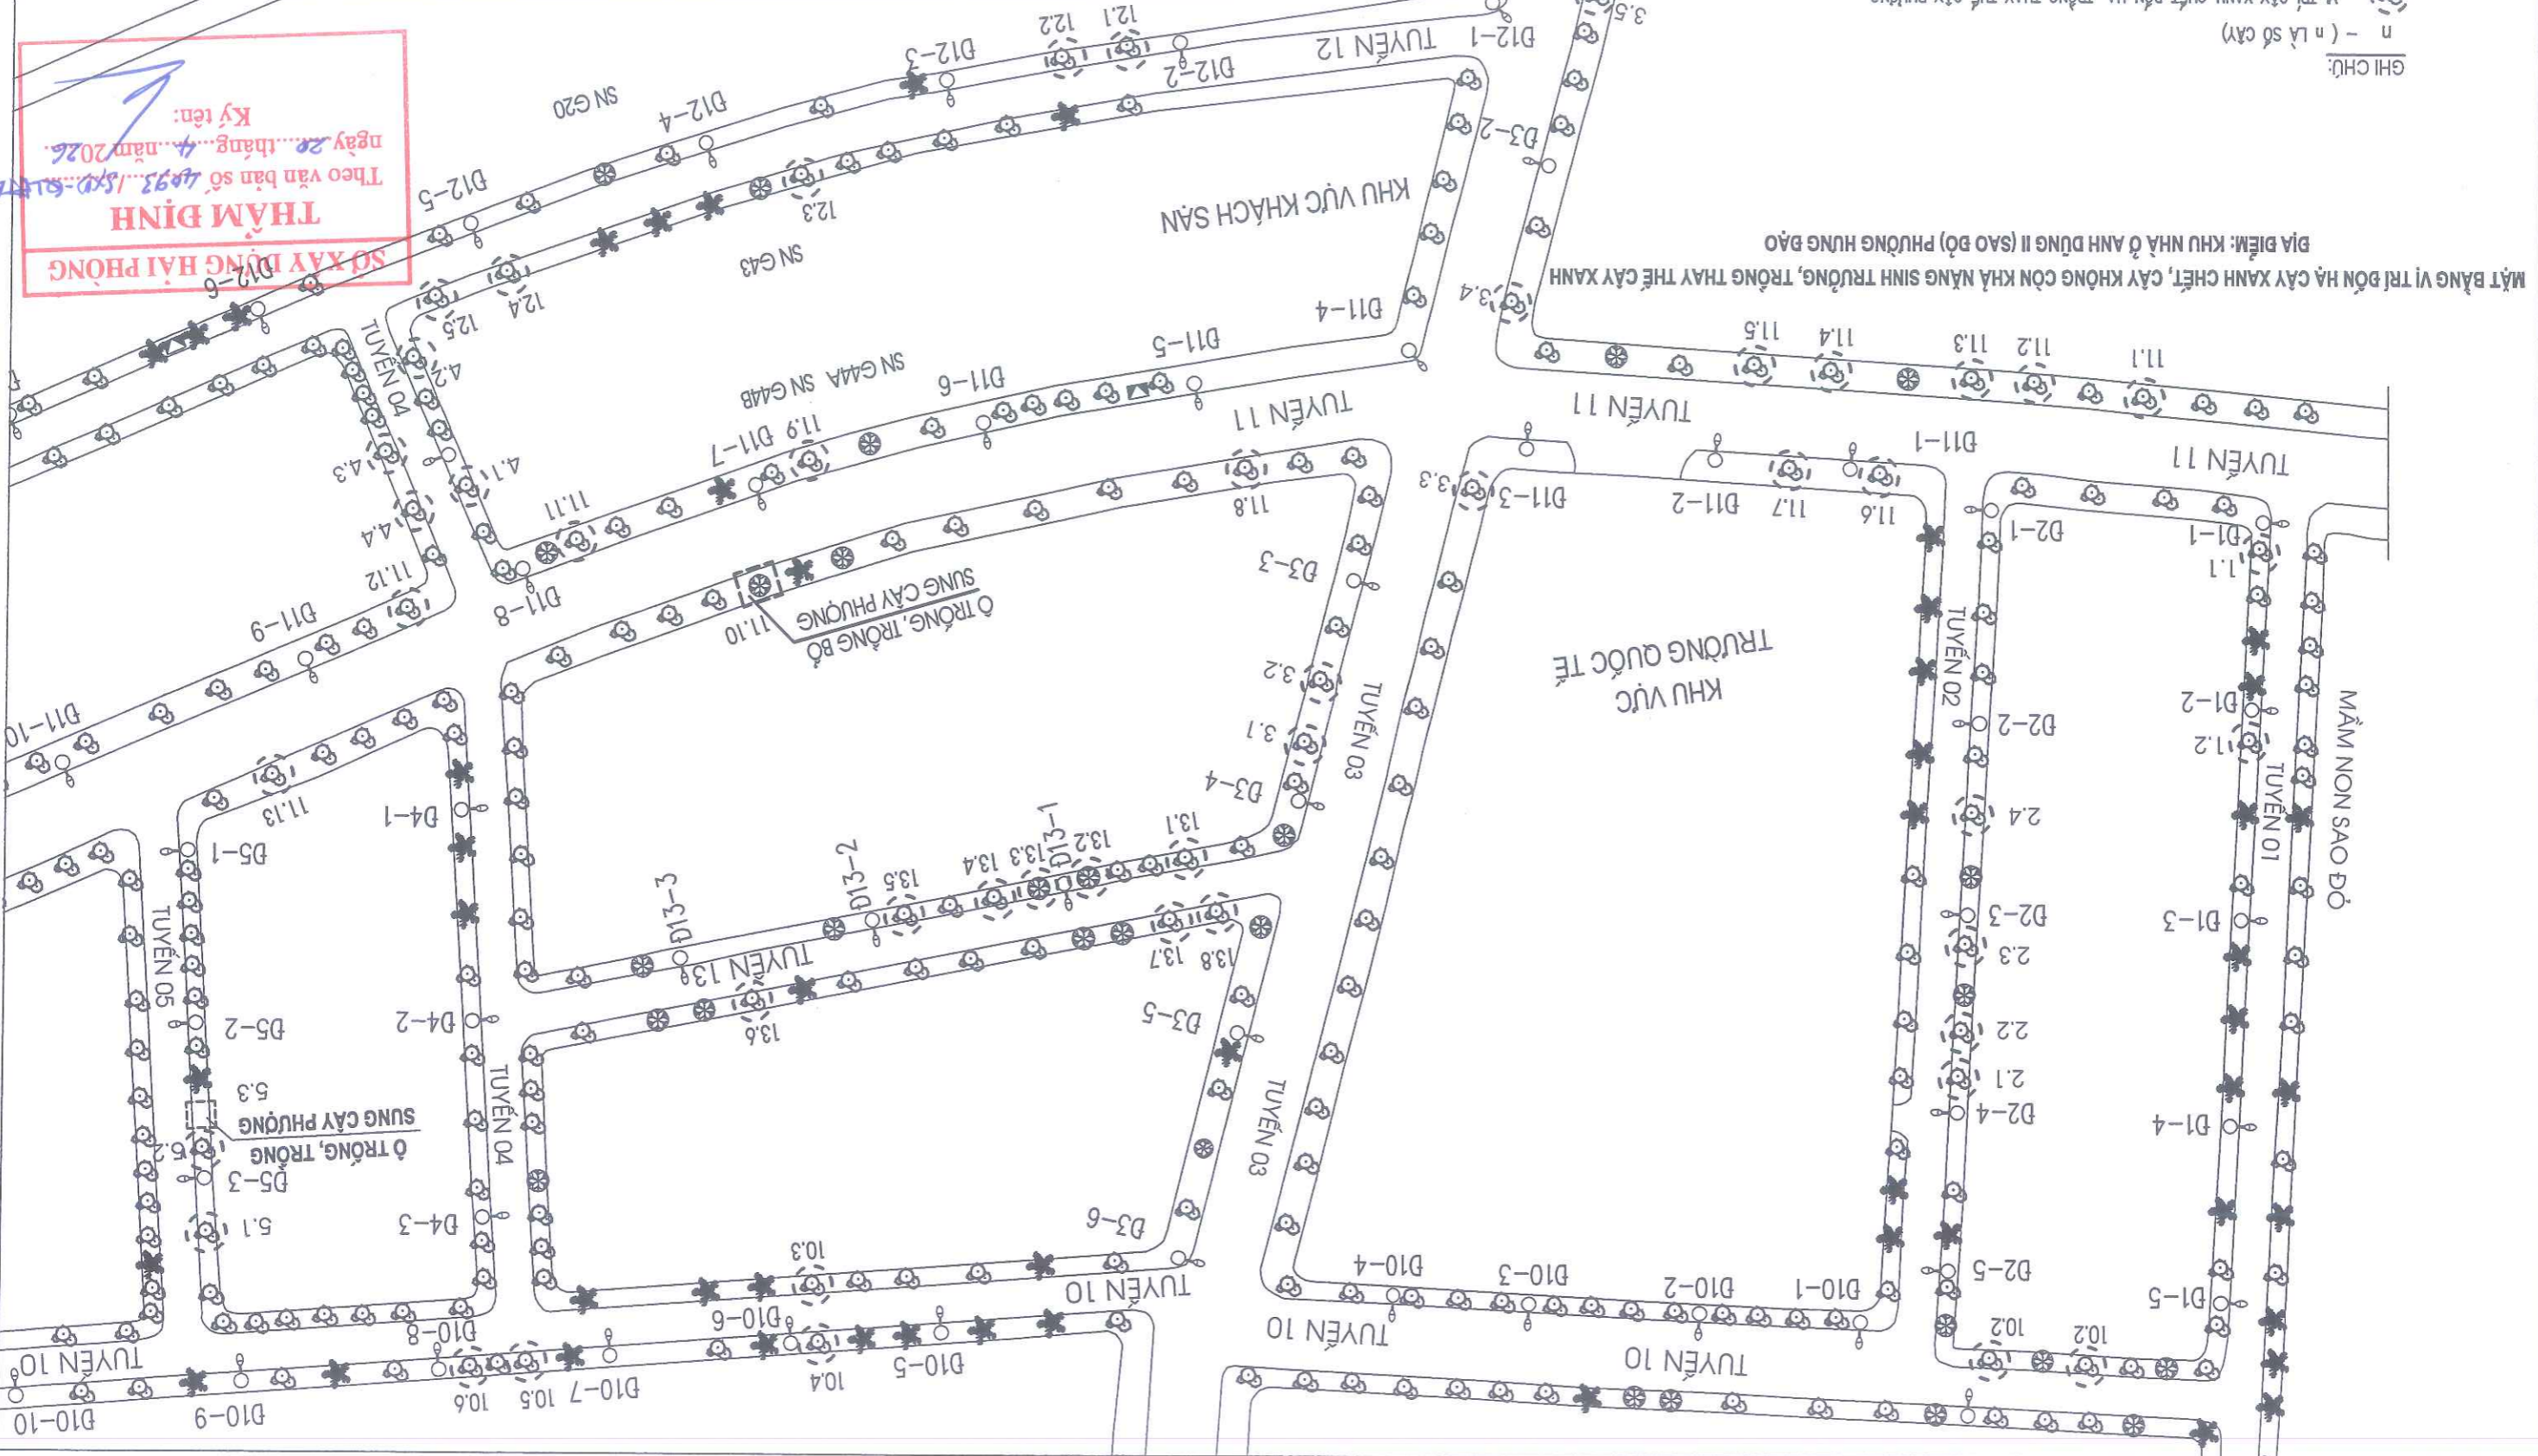

HẢI PHÒNG

DƯƠNG PHẨM VĂN ĐÔNG

THAM DINH

Theo văn bản số 4093/SLV-ĐTAT

ngày 20 tháng 4 năm 2026

Ký tên:

GHỊ CHỮ:

- n - (n là số cây)
- - VỊ TRÍ CÂY XANH CHẾT ĐÓN HẠ, TRỒNG THAY THE CÂY PHỤNG
- ⊗ - VỊ TRÍ Ở CÂY TRỒNG, TRỒNG THAY THE CÂY PHỤNG
- ⊛ - CÂY BÔNG MẶT HIỀN CỎ
- - CỘT ĐIỆN CHIẾU SÁNG HIỆN CỎ
- - KHỞI LƯỢNG CHỈ TIẾT XEM BẢNG THÔNG KẾ KHỞI LƯỢNG