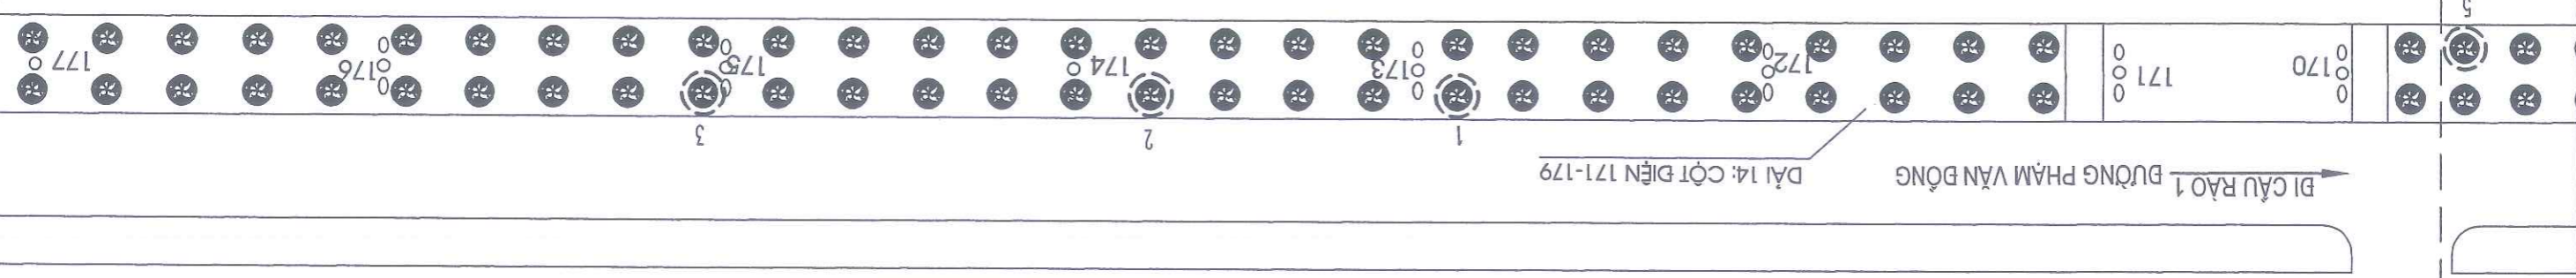

ĐƯỜNG GHEP BẢN VẼ 07

ĐƯỜNG GHEP BẢN VẼ 06

MẶT BẰNG VỊ TRÍ ĐƠN HÀ CÂY XANH CHẾT, CÂY KHÔNG CÒN KHẢ NĂNG SINH TRƯỞNG, TRỒNG THAY THE CÂY LONG NAO
ĐỊA ĐIỂM: DẠI PHẬN CÁCH TUYẾN BƯỚC PHẠM VĂN ĐỒNG

KHU VỰC CÔNG TRƯỜNG