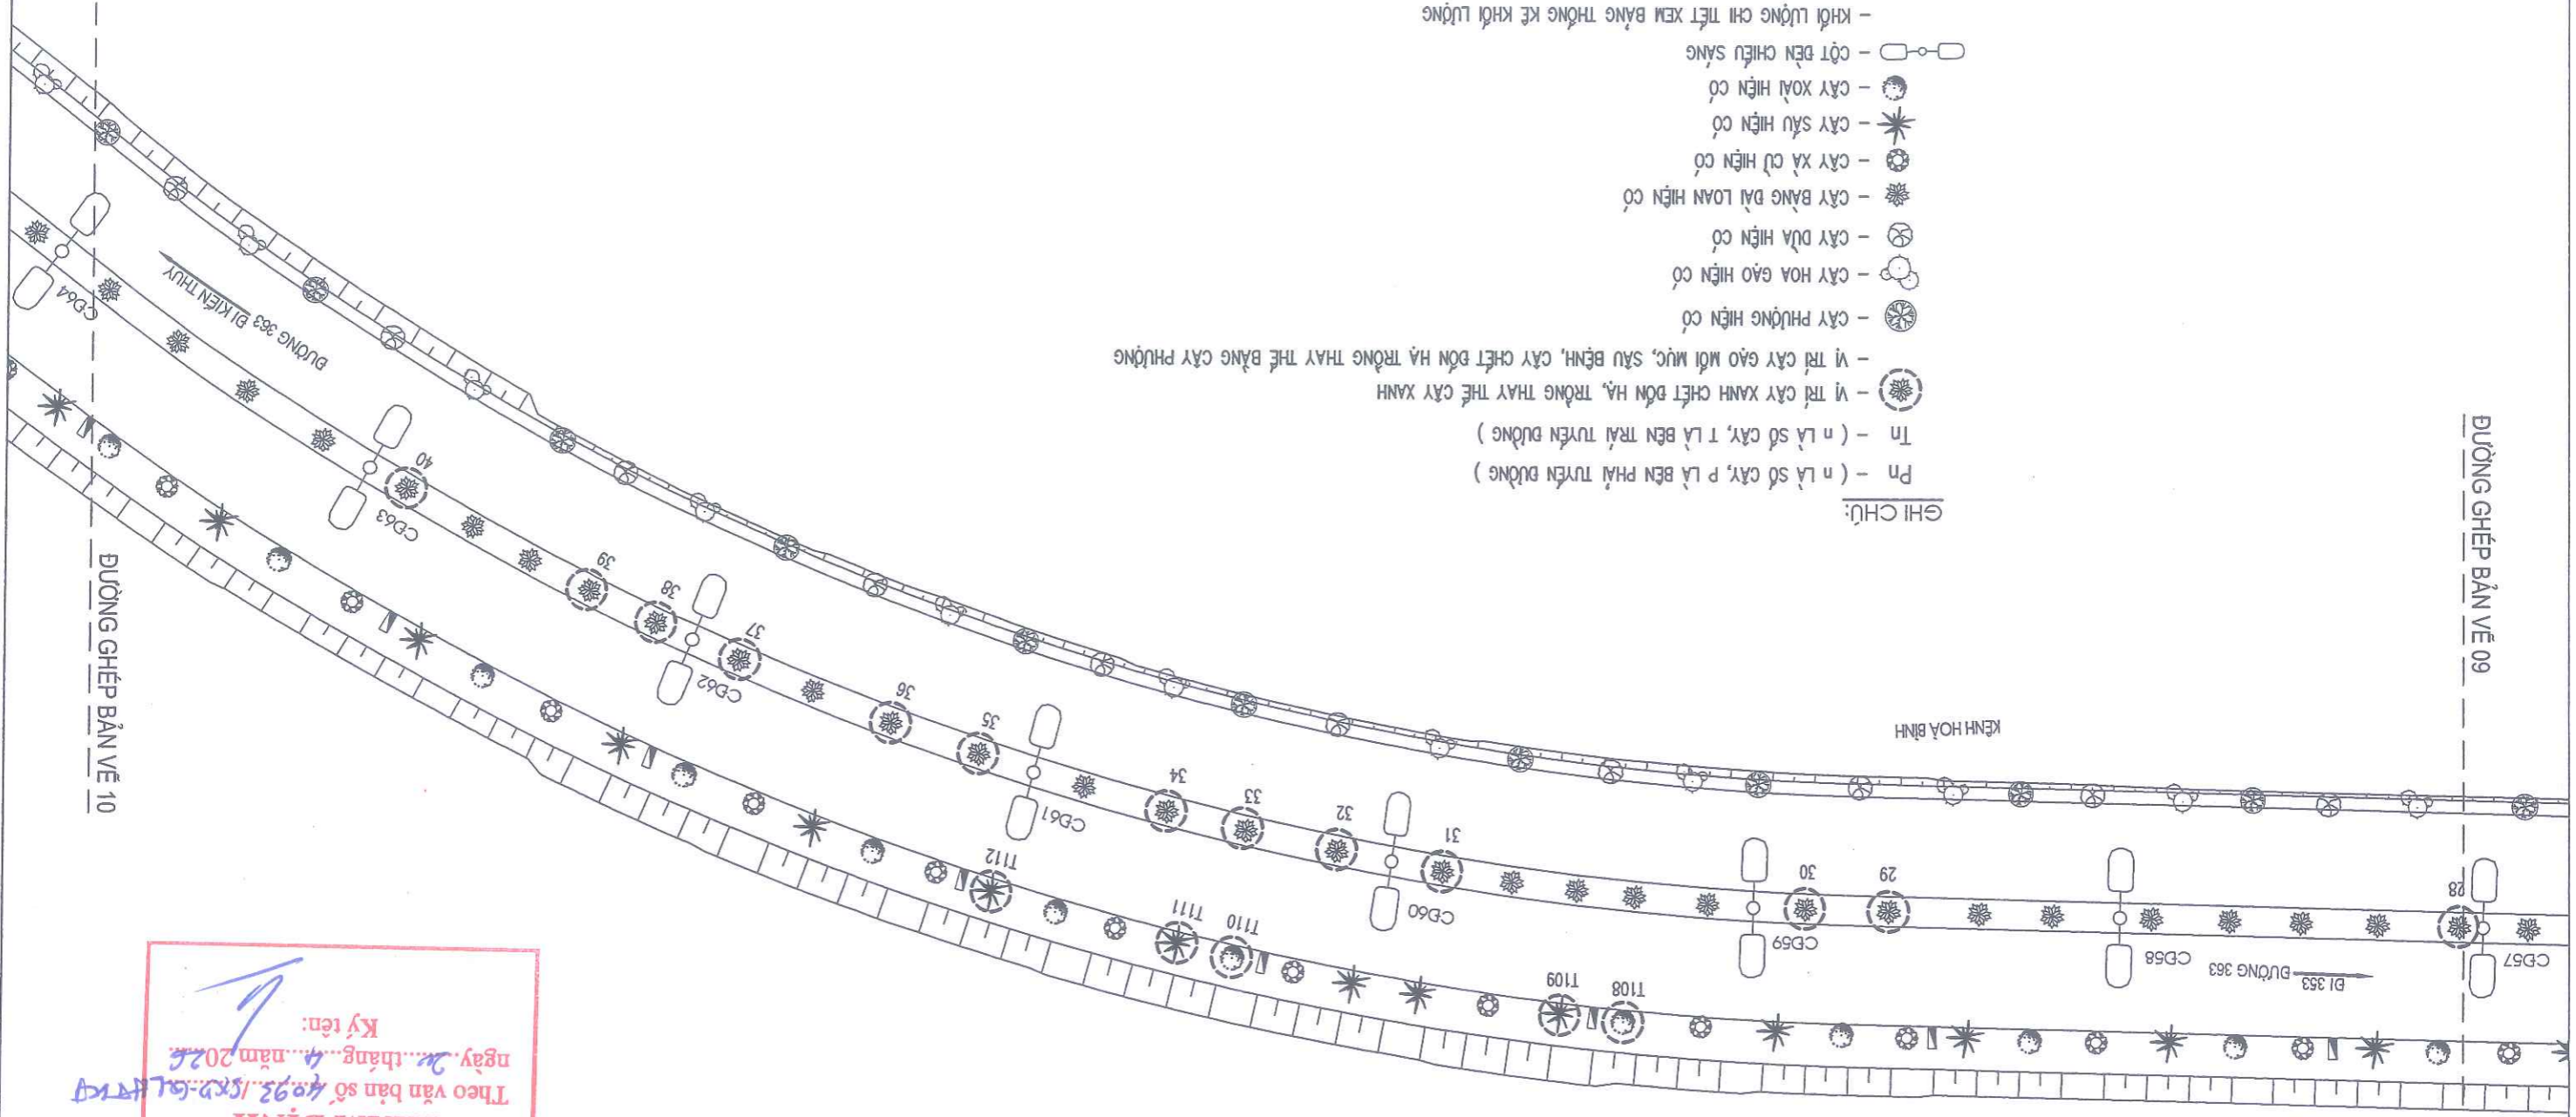

- + TRỒNG THAY THEO THIẾT KẾ TRÊN ĐỊA BÀN D10-12CM, H=4-4.5M
- + TRỒNG THAY THEO THIẾT KẾ TRÊN ĐỊA BÀN D10-12CM, H=3.5-4M
- + TRỒNG THAY THEO THIẾT KẾ TRÊN ĐỊA BÀN D10-12CM, H=3.5-4M
- + TRỒNG THAY THEO THIẾT KẾ TRÊN ĐỊA BÀN D15-18CM, H=4-4.5M
- + TRỒNG THAY THEO THIẾT KẾ TRÊN ĐỊA BÀN D25-30CM, H=3-3.5M
- + TRỒNG THAY THEO THIẾT KẾ TRÊN ĐỊA BÀN D10-12CM, H=4-4.5M

1. GHI CHÚ:
2. Pn - (n LÀ SỐ CÂY, P LÀ BÊN PHẢI TUYẾN DƯỜNG)
   - Tn - (n LÀ SỐ CÂY, T LÀ BÊN TRÁI TUYẾN DƯỜNG)
   - VỊ TRÍ CÂY XANH CHẾT ĐỒN HẠ, TRỒNG THAY THEO THIẾT KẾ TRÊN ĐỊA BÀN
   - VỊ TRÍ CÂY GÀO MỚI MỨC, SÂU BỀNH, CÂY CHẾT ĐỒN HẠ TRỒNG THAY THEO THIẾT KẾ TRÊN ĐỊA BÀN
   - CÂY PHỤNG HIỆN CỎ
   - CÂY HOA GÀO HIỆN CỎ
   - CÂY DỪA HIỆN CỎ
   - CÂY BĂNG DÀI LOAN HIỆN CỎ
   - CÂY XÀ CỤ HIỆN CỎ
   - CÂY SÂU HIỆN CỎ
   - CÂY XOÀI HIỆN CỎ
   - CỘT ĐÈN CHIẾU SÁNG
   - KHỐI LƯỢNG CHI TIẾT XEM BẢNG THÔNG KẾ KHỐI LƯỢNG

SỞ XÂY DỰNG HẢI PHÒNG
THẨM ĐỊNH
Theo văn bản số 4093/SXD-GT/TP
ngày 20 tháng 4 năm 2026
Ký tên: