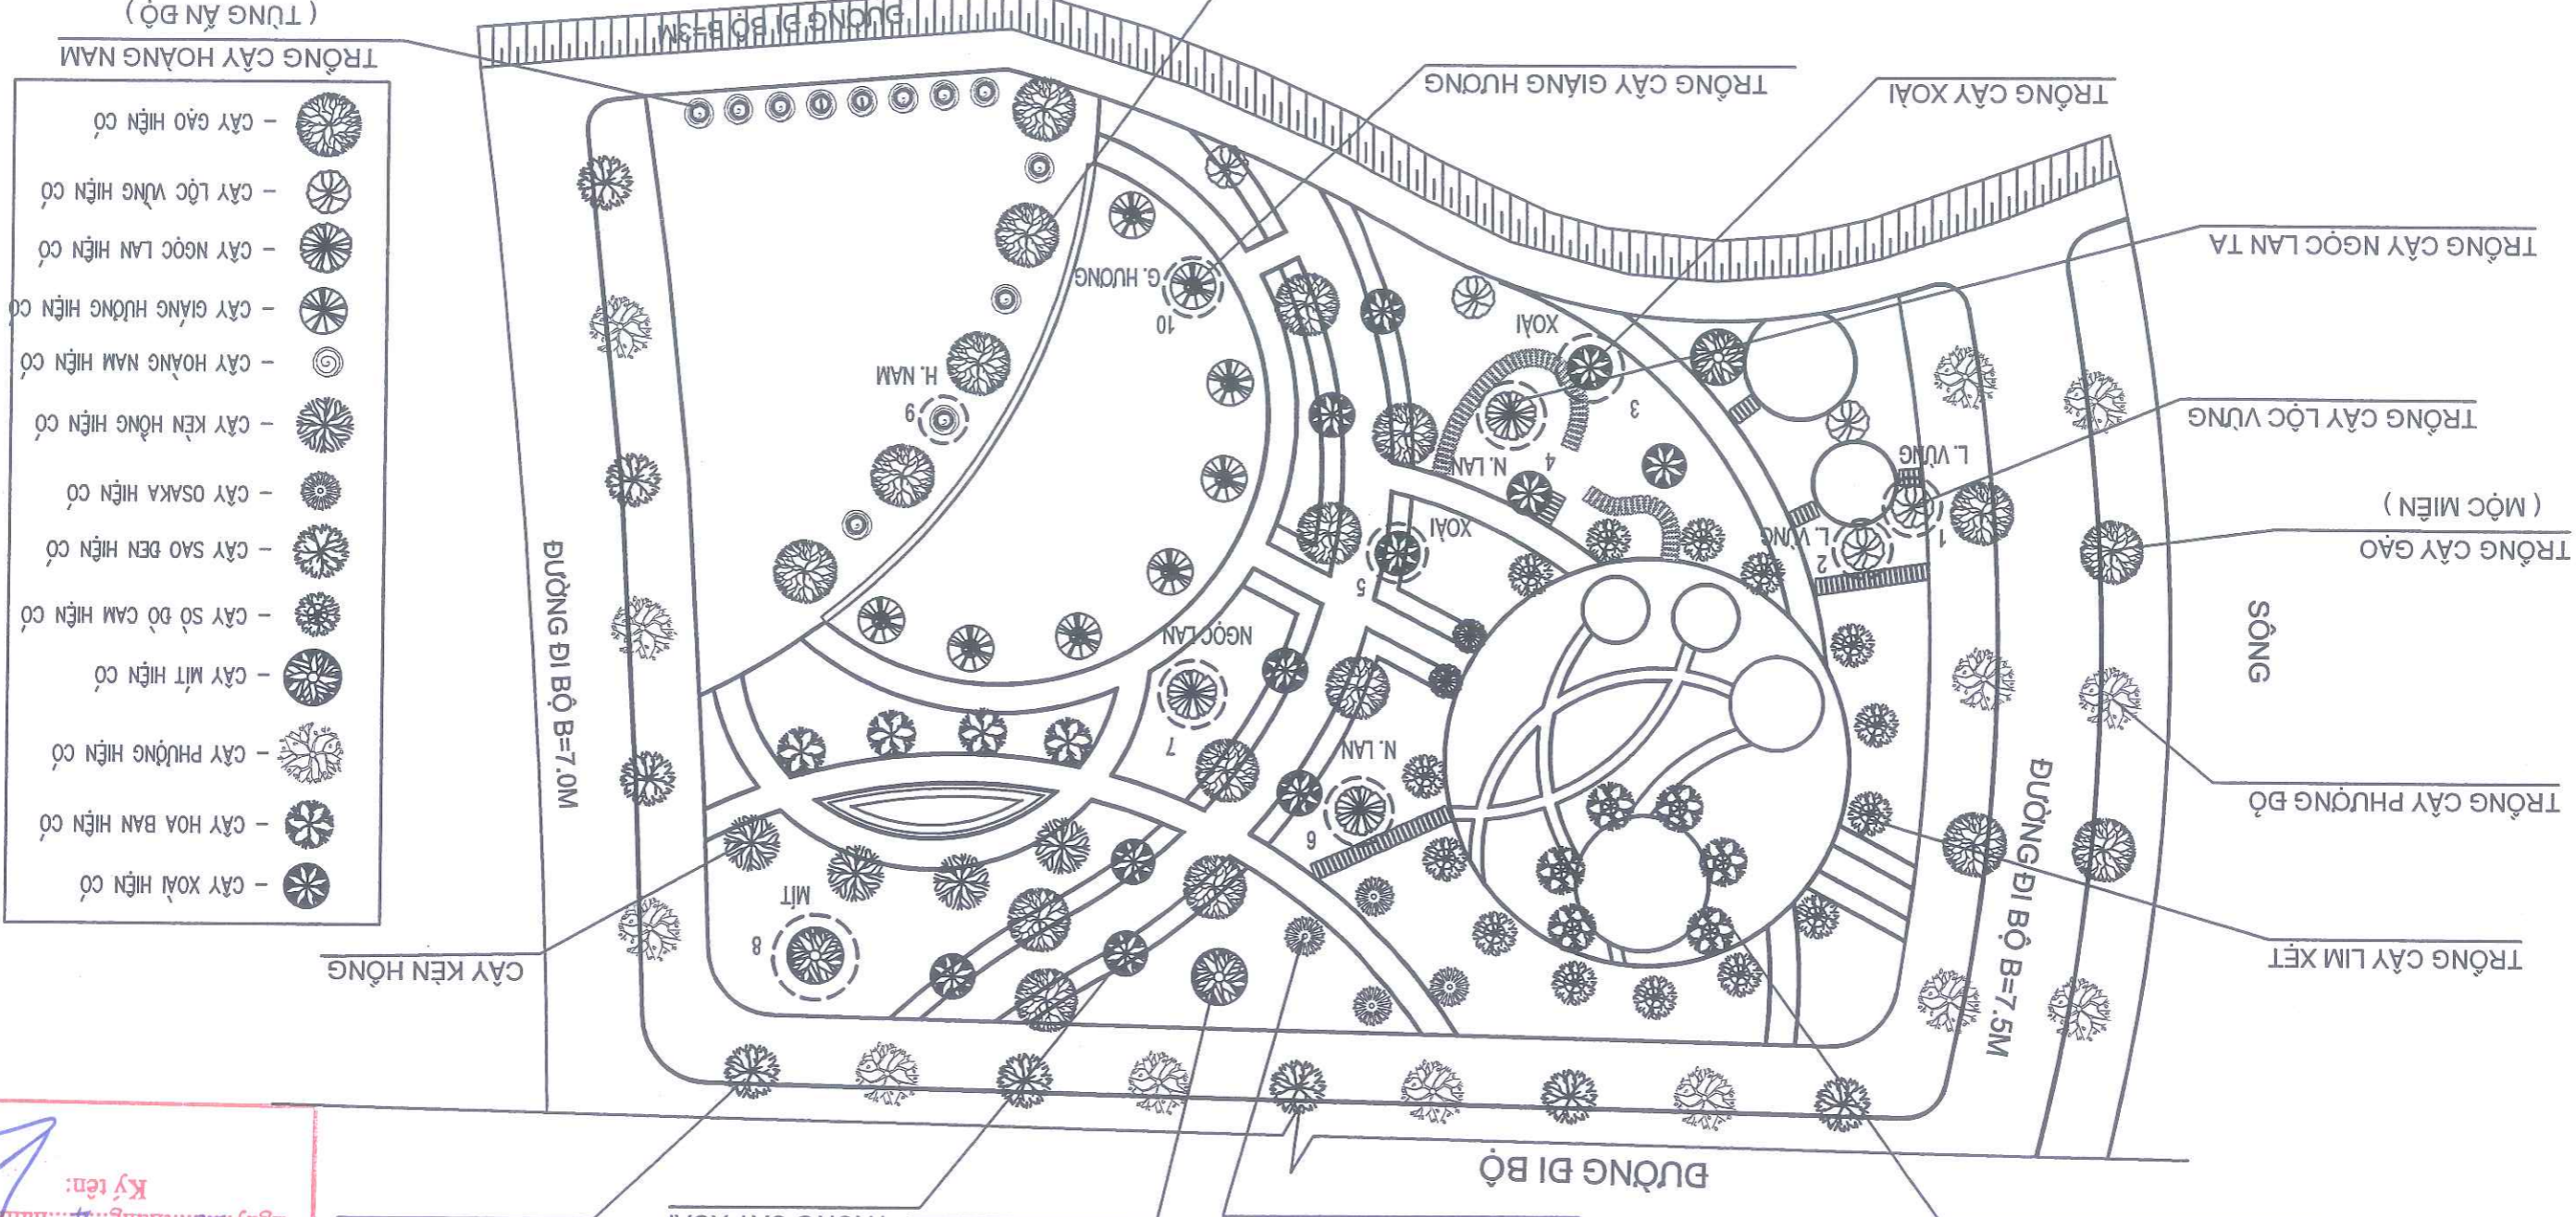

MẶT BẰNG VỊ TRÍ ĐƠN HÀ CÂY XANH CHẾT, CÂY KHÔNG CÒN KHẢ NĂNG SINH TRƯỞNG, TRỒNG THAY THE CÂY XANH
ĐỊA ĐIỂM: CÔNG VIÊN SỐ 2, CẦU RÀO 1, PHƯỜNG HƯNG ĐÀO

SỞ XÂY DỰNG HẢI PHÒNG
THẨM ĐỊNH
Theo văn bản số 493/SLP-QLTKĐT
ngày 20 tháng 4 năm 2026
Ký tên:

TRỒNG CÂY BAN HOÀNG HẬU   TRỒNG CÂY OSAKA VÀNG   TRỒNG CÂY MÍT   TRỒNG CÂY XOÀI   CÂY SAO DEN

- CÂY XOÀI HIỆN CỎ
- CÂY HOA BAN HIỆN CỎ
- CÂY PHƯỢNG HIỆN CỎ
- CÂY MÍT HIỆN CỎ
- CÂY SỎ ĐỎ CAM HIỆN CỎ
- CÂY SAO DEN HIỆN CỎ
- CÂY OSAKA HIỆN CỎ
- CÂY KÉN HỒNG HIỆN CỎ
- CÂY HOÀNG NAM HIỆN CỎ
- CÂY GIÀNG HƯỞNG HIỆN CỎ
- CÂY NGỌC LAN HIỆN CỎ
- CÂY LỘC VŨNG HIỆN CỎ
- CÂY GÀO HIỆN CỎ

- VỊ TRÍ CÂY XANH CHẾT ĐƠN HÀ, TRỒNG THAY THE CÂY XANH
- VỊ TRÍ CÂY XANH CHẾT THEO ĐƯỜNG CHỪNG LOẠI CÂY CHẾT
- KHỐI LƯỢNG CHI TIẾT XEM BẢNG THÔNG KẾ KHỐI LƯỢNG

GHI CHÚ:
n - (n LÀ SỐ CÂY)

HOÀN THÀNH 2026	TỶ LỆ:	KTS. NGUYỄN KHÁNH HẢI	KTS. BỒ VĂN LONG	KS. ĐỖ THỊ NGÂN	THS. NGUYỄN ĐỨC PHƯƠNG	KTS. NGUYỄN HỮU HIẾP
GIẢI QUẢN: TKKT	THIẾT KẾ	CHỦ TRÌ THIẾT KẾ	P. GIÁM ĐỐC XI NGHIỆP	PHÒNG KHKT	P. TỔNG GIÁM ĐỐC	
MẶT BẰNG VỊ TRÍ ĐƠN HÀ CÂY XANH CHẾT, CÂY KHÔNG CÒN KHẢ NĂNG SINH TRƯỞNG, TRỒNG THAY THE CÂY XANH		ĐỊA ĐIỂM: CÔNG VIÊN SỐ 2, CẦU RÀO 1, PHƯỜNG HƯNG ĐÀO CHỈ ĐẠO TƯ: SỐ XÂY DỰNG THÀNH PHỐ HẢI PHÒNG BẢO TRÌ CÁC CÔNG TRÌNH TÂM QUẦN LÝ, BẢO TRÌ CÁC CÔNG TRÌNH CÔNG TRÌNH: ĐƠN HÀ CÂY XANH CHẾT, CÂY KHÔNG CÒN KHẢ NĂNG SINH TRƯỞNG, TRỒNG THAY THE CÂY XANH VỊ QUẦN LÝ CỦA CÁC PHƯỜNG BỒ SƠN, NAM BỒ SƠN, HƯNG ĐÀO, DƯƠNG KINH VÀ ĐƯỜNG TỈNH 363 - TP. HẢI PHÒNG SỐ XÂY DỰNG ĐỊA ĐIỂM: CÁC PHƯỜNG BỒ SƠN, NAM BỒ SƠN, HƯNG ĐÀO, DƯƠNG KINH VÀ ĐƯỜNG TỈNH 363 - TP. HẢI PHÒNG				
		CÔNG TY CP TƯ VẤN THIẾT KẾ GTVT HẢI PHÒNG XI NGHIỆP TƯ VẤN THIẾT KẾ ĐỊA CHỈ: SỐ 36 LÝ TỰ TRỌNG - TP. HẢI PHÒNG WEBSITE: WWW.HCPC.COM.VN EMAIL: XNTVTK.HCPC@GMAIL.COM TEL: 0225 3823152 - FAX: 0225 3823152