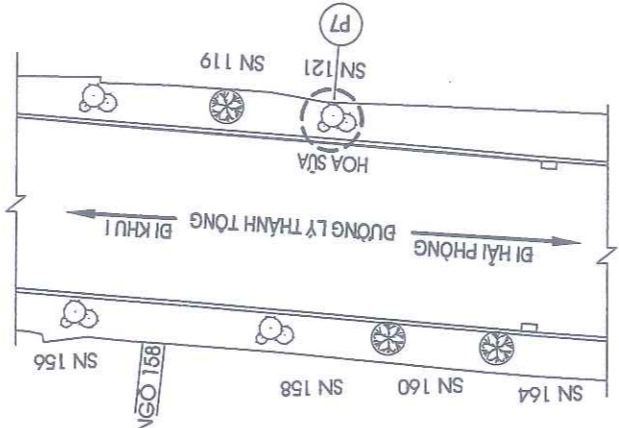

HOÀN THÀNH 2026	TỶ LỆ:	KTS. NGUYỄN KHÁNH HẢI	KTS. ĐỖ VĂN LONG	KS. BỒ THỊ NGÂN	THS. NGUYỄN ĐỨC PHƯƠNG	KTS. NGUYỄN HỮU HIỆP
GIẢI ĐOÀN: TKKT	THIẾT KẾ	CHỦ TRÍ THIẾT KẾ	P. GIÁM ĐỐC XI NGHIỆP	PHÒNG KHIKT	P. TỔNG GIÁM ĐỐC	
CHỈ DẪN TƯ. SỞ XÂY DỰNG THÀNH PHỐ HẢI PHÒNG ĐÁI DIỆN CHỦ ĐẦU TƯ: TRUNG TÂM QUẢN LÝ, BẢO TRÌ CÁC CÔNG TRÌNH CÔNG TRÌNH: ĐÓN HÀ CÂY XANH CHẾT, CÂY KHÔNG CÒN KHẢ NĂNG SINH TRƯỞNG, TRỒNG THAY THE CÂY XANH TRÊN ĐÁI BÀN CÁC PHƯỜNG ĐỒ SƠN, NAM ĐỒ SƠN, HƯNG BẢO, DƯƠNG KINH VÀ BƯỞNG TỈNH 363 THEO PHẠM VI QUẢN LÝ CỦA SỞ XÂY DỰNG ĐÁI DIỆN : CÁC PHƯỜNG ĐỒ SƠN, NAM ĐỒ SƠN, HƯNG BẢO, DƯƠNG KINH VÀ BƯỞNG TỈNH 363 - TP. HẢI PHÒNG						
MẶT BẰNG VỊ TRÍ ĐÓN HÀ CÂY XANH CHẾT, CÂY KHÔNG CÒN KHẢ NĂNG SINH TRƯỞNG, TRỒNG THAY THE CÂY XANH ĐÁI BIỆM: BƯỞNG LÝ THÀNH TÔNG - PHƯỜNG ĐỒ SƠN						

CÔNG TY CP TƯ VẤN THIẾT KẾ CTPD HẢI PHÒNG
XI NGHIỆP TƯ VẤN THIẾT KẾ
ĐỊA CHỈ: SỐ 36 LÝ TỰ TRỌNG - TP. HẢI PHÒNG
WEBSITE: WWW.HCDC.COM.VN
EMAIL: XNTVTK.HCDC@GMAIL.COM
TEL: 0225 3823152 - FAX: 0225 3823152

1. GHICHU:
2. Pn - (n là số cây, p là bên phải tuyến đường)
   - Tn - (n là số cây, t là bên trái tuyến đường)
   - Vi trí cây xanh gãy sắt góc, gãy ngang thân gãy tột
   - Cây phòng hiện có
   - Cây bằng lăng hiện có
   - Cây bông mạt loại khác
   - Khởi lưỡng chi tiết xem bảng thống kê khởi lưỡng

MẶT BẰNG VỊ TRÍ ĐÓN HÀ CÂY XANH CHẾT, CÂY KHÔNG CÒN KHẢ NĂNG SINH TRƯỞNG, TRỒNG THAY THE CÂY XANH ĐÁI BIỆM: BƯỞNG LÝ THÀNH TÔNG - PHƯỜNG ĐỒ SƠN

SỞ XÂY DỰNG HẢI PHÒNG
THAM ĐỊNH
Theo văn bản số ..... /
ngày.....tháng.....năm 20.....
Ký tên: