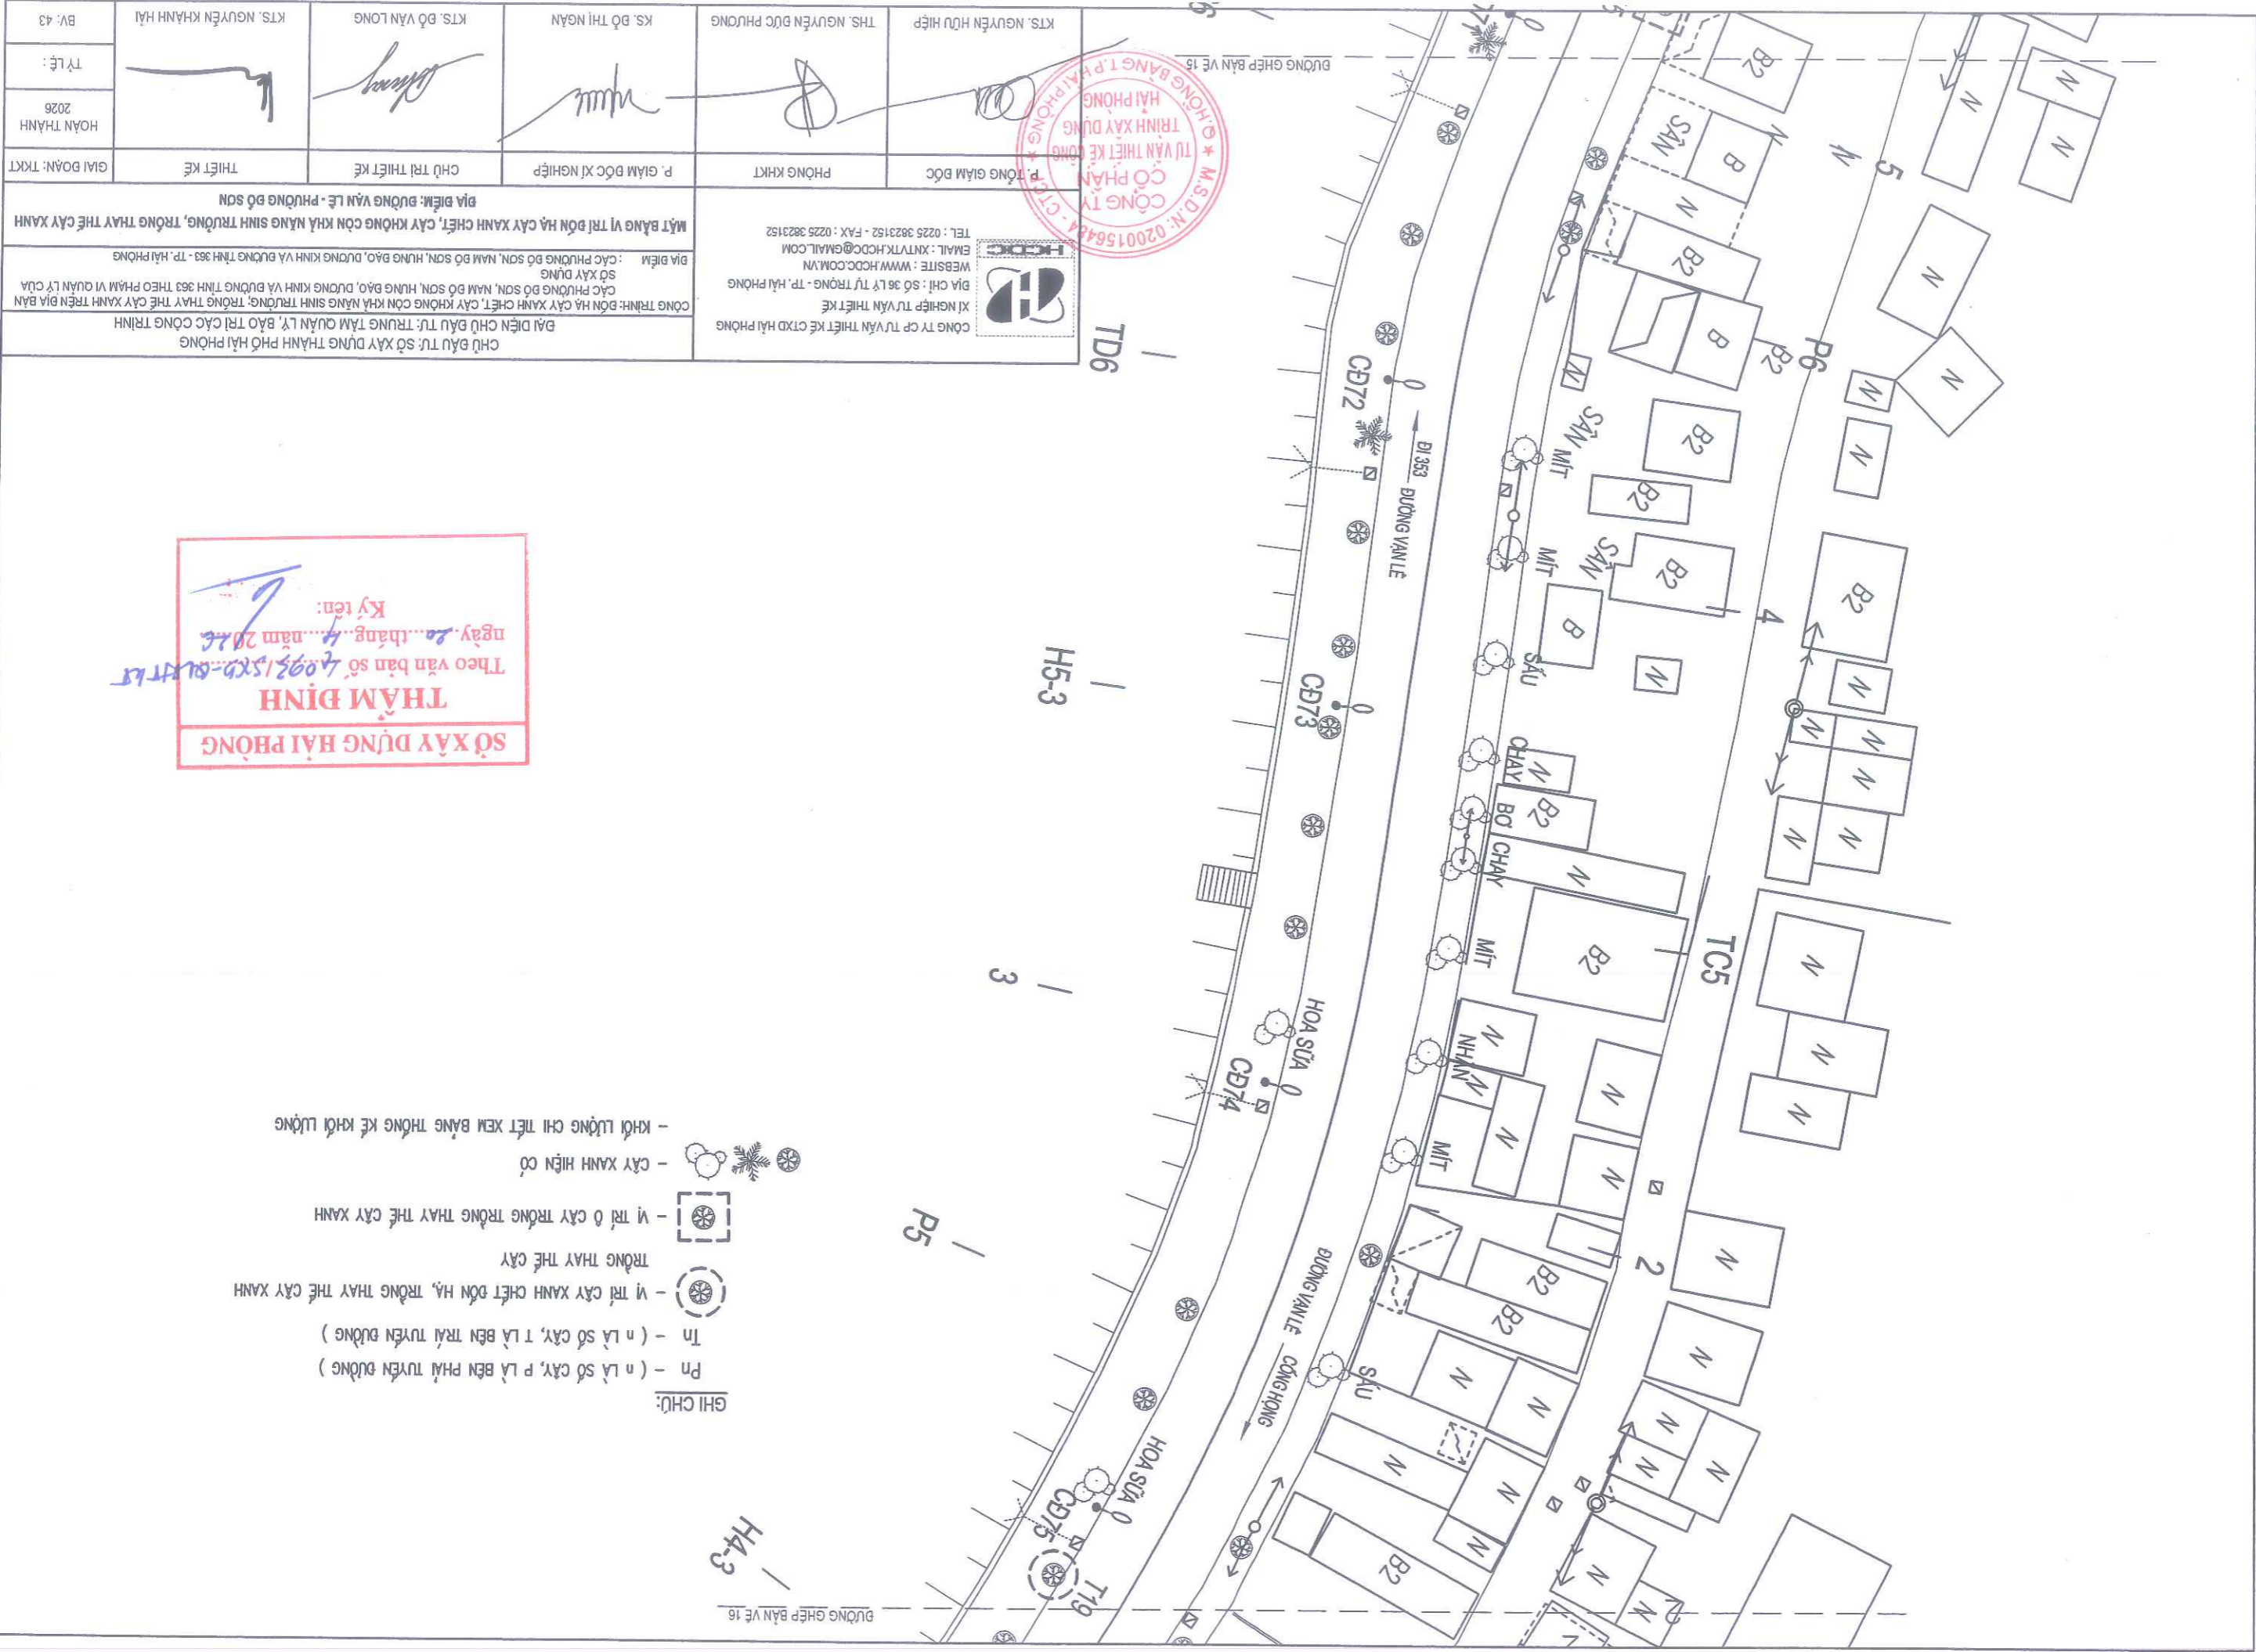

HOÀN THÀNH 2026	TỶ LỆ:	BV: 43
THIẾT KẾ	THIẾT KẾ	KTS. NGUYỄN KHÁNH HẢI
P. TỔNG GIÁM ĐỐC	PHÒNG KHKT	KTS. NGUYỄN HỮU HIẾP
P. GIÁM ĐỐC XI NGHIỆP		KS. BÒ THỊ NGÂN
CHỦ TRÌ THIẾT KẾ		KTS. BỒ VĂN LONG
THIẾT KẾ		KTS. NGUYỄN KHÁNH HẢI

CHỦ ĐẦU TƯ: SỞ XÂY DỰNG THÀNH PHỐ HẢI PHÒNG
ĐÀI DIỆN CHỦ ĐẦU TƯ: TRUNG TÂM QUẢN LÝ, BẢO TRÌ CÁC CÔNG TRÌNH
CÔNG TRÌNH: ĐÓN HẠ CÂY XANH CHẾT, CÂY KHÔNG CÒN KHẢ NĂNG SINH TRƯỞNG, TRỒNG THAY THỂ CÂY XANH
CÁC PHƯỜNG ĐỒ SƠN, NAM ĐỒ SƠN, HÙNG BẢO, DƯƠNG KINH VÀ BƯỞNG TỈNH 363 - TP. HẢI PHÒNG
SỐ XÂY DỰNG
ĐỊA ĐIỂM: CÁC PHƯỜNG ĐỒ SƠN, NAM ĐỒ SƠN, HÙNG BẢO, DƯƠNG KINH VÀ BƯỞNG TỈNH 363 - TP. HẢI PHÒNG

CÔNG TY CP TƯ VẤN THIẾT KẾ CTXD HẢI PHÒNG
XI NGHIỆP TƯ VẤN THIẾT KẾ
ĐỊA CHỈ: SỐ 36 LÝ TỰ TRỌNG - TP. HẢI PHÒNG
WEBSITE: WWW.HCDDC.COM.VN
EMAIL: XMTVTK.HCDDC@GMAIL.COM
TEL: 0225 3823152 - FAX: 0225 3823152

SỞ XÂY DỰNG HẢI PHÒNG
THẨM ĐỊNH
Theo văn bản số 4.092/SXB-QĐ-ĐT-KT
ngày 20 tháng 4 năm 2016
Ký tên:

1. GHI CHÚ:
2. Pn - (n LÀ SỐ CÂY, P LÀ BÊN PHẢI TUYẾN DƯỜNG)
   - Tn - (n LÀ SỐ CÂY, T LÀ BÊN TRÁI TUYẾN DƯỜNG)
   - VỊ TRÍ CÂY XANH CHẾT ĐÓN HẠ, TRỒNG THAY THỂ CÂY XANH
   - TRỒNG THAY THỂ CÂY
   - VỊ TRÍ Đ CÂY TRỒNG TRỒNG THAY THỂ CÂY XANH
   - CÂY XANH HIỆN CÓ
   - KHỐI LƯỢNG CHI TIẾT XEM BẢNG THÔNG KẾ KHỐI LƯỢNG