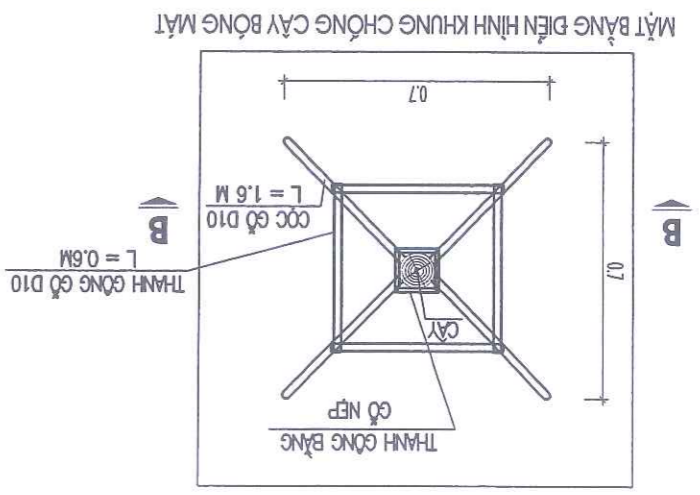

HOÀN THÀNH 2026	TỶ LỆ:	BV: 82
THIẾT KẾ	THIẾT KẾ	THIẾT KẾ
PHÒNG GIÁM ĐỐC	PHÒNG KHKT	P. GIÁM ĐỐC XI NGHIỆP
KTS. NGUYỄN HỮU HIỆP	KTS. NGUYỄN ĐỨC PHƯƠNG	KS. BỒ THỊ NGÂN
KTS. NGUYỄN VĂN LONG	KTS. BỒ VĂN LONG	KTS. NGUYỄN KHÁNH HẢI

MẶT BẰNG, MẶT CẮT ĐIỆN HÌNH HỒ TRỒNG THAY THẾ CÂY

CÔNG TY CP TƯ VẤN THIẾT KẾ CTDH HẢI PHÒNG
XI NGHIỆP TƯ VẤN THIẾT KẾ
ĐỊA CHỈ: SỐ 36 LƯU TỰ TRỌNG - TP. HẢI PHÒNG
WEBSITE: WWW.HCDDC.COM.VN
EMAIL: XNTRK@HCDDC.COM.VN
TEL: 0225 3823152 - FAX: 0225 3823152

SỞ XÂY DỰNG HẢI PHÒNG
THẨM ĐỊNH
Theo văn bản số 4073.180-61/STL
ngày 20 tháng 4 năm 2026
Ký tên:

1. **GHI CHÚ:**
2. CÂY BẰNG ĐÀI LOAN, KÍCH THƯỚC BẦU CÂY: 0.7X0.7X0.7M, CÂY CAO H=4-4.5M, ĐƯỜNG KÍNH GỐC CÂY D10-D12CM
   - CÂY BẰNG LÃNG, KÍCH THƯỚC BẦU CÂY: 0.7X0.7X0.7M, CÂY CAO H=3-3.5M, ĐƯỜNG KÍNH GỐC CÂY D10-D12CM
   - CÂY GIÀNG HƯƠNG, KÍCH THƯỚC BẦU CÂY: 0.9X0.9X0.7M, CÂY CAO H=4-4.5M, ĐƯỜNG KÍNH GỐC CÂY D10-D15CM
   - CÂY MÍT, KÍCH THƯỚC BẦU CÂY: 0.9X0.9X0.7M, CÂY CAO H=4-4.5M, ĐƯỜNG KÍNH GỐC CÂY D10-D15CM
   - CÂY DỪA, KÍCH THƯỚC BẦU CÂY: 0.9X0.9X0.7M, CÂY CAO H=3-3.5M, ĐƯỜNG KÍNH GỐC CÂY D25-D30CM
   - CÂY HOA BAN, KÍCH THƯỚC BẦU CÂY: 0.9X0.9X0.7M, CÂY CAO H=4-4.5M, ĐƯỜNG KÍNH GỐC CÂY D10-D15CM
   - CÂY HOÀNG NAM, KÍCH THƯỚC BẦU CÂY: 0.9X0.9X0.7M, CÂY CAO H=4-4.5M, ĐƯỜNG KÍNH GỐC CÂY D10-D15CM
   - CÂY LONG MÃO, KÍCH THƯỚC BẦU CÂY: 0.9X0.9X0.7M, CÂY CAO H=4-4.5M, ĐƯỜNG KÍNH GỐC CÂY D15-D20CM
   - CÂY LỘC VŨNG, KÍCH THƯỚC BẦU CÂY: 0.9X0.9X0.7M, CÂY CAO H=4-4.5M, ĐƯỜNG KÍNH GỐC CÂY D10-D15CM
   - CÂY NGỌC LAM, KÍCH THƯỚC BẦU CÂY: 0.9X0.9X0.7M, CÂY CAO H=4-4.5M, ĐƯỜNG KÍNH GỐC CÂY D10-D15CM
   - CÂY ÔSAKA, KÍCH THƯỚC BẦU CÂY: 0.9X0.9X0.7M, CÂY CAO H=4-4.5M, ĐƯỜNG KÍNH GỐC CÂY D10-D15CM
   - CÂY PHƯỢNG, KÍCH THƯỚC BẦU CÂY: 0.9X0.9X0.7M, CÂY CAO H=4-4.5M, ĐƯỜNG KÍNH GỐC CÂY D15-D18CM
   - CÂY SAO ĐEN, KÍCH THƯỚC BẦU CÂY: 0.9X0.9X0.7M, CÂY CAO H=3-3.5-4M, ĐƯỜNG KÍNH GỐC CÂY D10-D15CM
   - CÂY SẦU, KÍCH THƯỚC BẦU CÂY: 0.7X0.7X0.7M, CÂY CAO H=4-4.5M, ĐƯỜNG KÍNH GỐC CÂY D10-D12CM
   - CÂY SỎ ĐỎ CAM, KÍCH THƯỚC BẦU CÂY: 0.9X0.9X0.7M, CÂY CAO H=3-3.5-4M, ĐƯỜNG KÍNH GỐC CÂY D10-D15CM
   - CÂY TÙNG BẠCH TÀN, KÍCH THƯỚC BẦU CÂY: 0.9X0.9X0.7M, CÂY CAO H=4-4.5M, ĐƯỜNG KÍNH GỐC CÂY D10-D15CM
   - CÂY XÀ CỬ, KÍCH THƯỚC BẦU CÂY: 0.7X0.7X0.7M, CÂY CAO H=3-3.5-4M, ĐƯỜNG KÍNH GỐC CÂY D10-D12CM
   - CÂY XOÀI, KÍCH THƯỚC BẦU CÂY: 0.7X0.7X0.7M, CÂY CAO H=3-3.5-4M, ĐƯỜNG KÍNH GỐC CÂY D10-D12CM
   - CỐC VÀ THANH GÔNG CHỒNG CÂY LIÊN KẾT BẰNG ĐINH
   - KÍCH THƯỚC BÀN VẼ: M