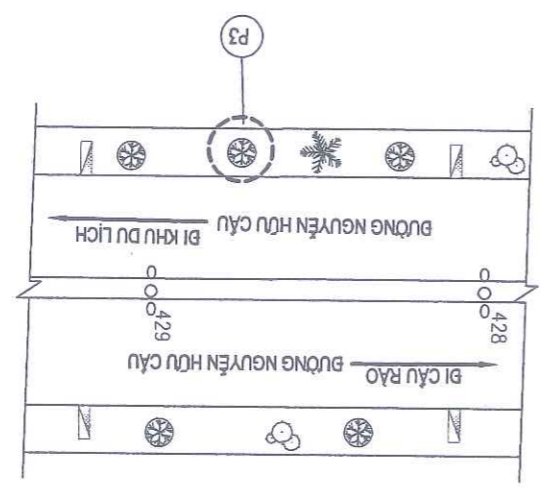

HOÀN THÀNH 2026	TỶ LỆ:	BV: 18
THIẾT KẾ	CHỦ TRÌ THIẾT KẾ	KTS. NGUYỄN KHÁNH HẢI
PHÒNG KHKT	P. GIÁM ĐỐC XÍ NGHIỆP	KS. BỒ VĂN LONG
TỔNG GIÁM ĐỐC	PHÒNG KHKT	THS. NGUYỄN ĐỨC PHƯƠNG
CÔNG TY CP TƯ VẤN THIẾT KẾ CTXD HẢI PHÒNG		KTS. NGUYỄN HỮU HIỆP

CHỦ ĐẦU TƯ: SỞ XÂY DỰNG THÀNH PHỐ HẢI PHÒNG
BÀI DIỄN CHỮ ĐẦU TƯ: TRUNG TÂM QUẢN LÝ, BẢO TRÌ CÁC CÔNG TRÌNH
CÔNG TRÌNH: BÓN HẠ CÂY XANH CHẾT, CÂY KHÔNG CÒN KHẢ NĂNG SINH TRƯỞNG, TRỒNG THAY THẾ CÂY XANH
CÁC PHƯƠNG BỐ SƠN, MÀM BỐ SƠN, HUNG BẢO, DƯƠNG KINH VÀ BƯỜNG TỈNH 363 - TP. HẢI PHÒNG
SỞ XÂY DỰNG
BIA BIỆM: CÁC PHƯƠNG BỐ SƠN, MÀM BỐ SƠN, HUNG BẢO, DƯƠNG KINH VÀ BƯỜNG TỈNH 363 - TP. HẢI PHÒNG
MẶT BẰNG VỊ TRÍ BÓN HẠ CÂY XANH CHẾT, CÂY KHÔNG CÒN KHẢ NĂNG SINH TRƯỞNG, TRỒNG THAY THẾ CÂY XANH
BIA BIỆM: BƯỜNG NGUYỄN HỮU CẦU - PHƯỜNG NGUYỄN ĐỒ SƠN

HPCDC
XÍ NGHIỆP TƯ VẤN THIẾT KẾ
ĐỊA CHỈ: SỐ 36 LÝ TỰ TRỌNG - TP. HẢI PHÒNG
WEBSITE: WWW.HPCDC.COM.VN
EMAIL: XNTVTKHPCDC@GMAIL.COM
TEL: 0225 3823152 - FAX: 0225 3823152

1. **GHI CHÚ:**
2. Pn - (n LÀ SỐ CÂY, P LÀ BÊN PHẢI TUYẾN BƯỜNG)
   - Tn - (n LÀ SỐ CÂY, T LÀ BÊN TRÁI TUYẾN BƯỜNG)
   - - VỊ TRÍ CÂY XANH CHẾT ĐỒN HẠ, TRỒNG THAY THẾ CÂY XANH
   - ⊗ - CÂY PHỤNG HIỆN CỎ
   - ❄️ - CÂY BẰNG LĂNG HIỆN CỎ
   - ⊙ - CÂY BÔNG MẶT LOẠI KHÁC HIỆN CỎ
   - ○ ○ - CỘT ĐÈN CHIẾU SÁNG
   - ▭ - GA THU NƯỚC
   - KHỐI LƯỢNG CHI TIẾT XEM BẢNG THỐNG KÊ KHỐI LƯỢNG

SỞ XÂY DỰNG HẢI PHÒNG
THẨM ĐỊNH
Theo văn bản số 1870/3.18XP-01/TKT
ngày 10 tháng 4 năm 2024
Ký tên:

MẶT BẰNG VỊ TRÍ BÓN HẠ CÂY XANH CHẾT, CÂY KHÔNG CÒN KHẢ NĂNG SINH TRƯỞNG, TRỒNG THAY THẾ CÂY XANH
BIA BIỆM: BƯỜNG NGUYỄN HỮU CẦU - PHƯỜNG NGUYỄN ĐỒ SƠN