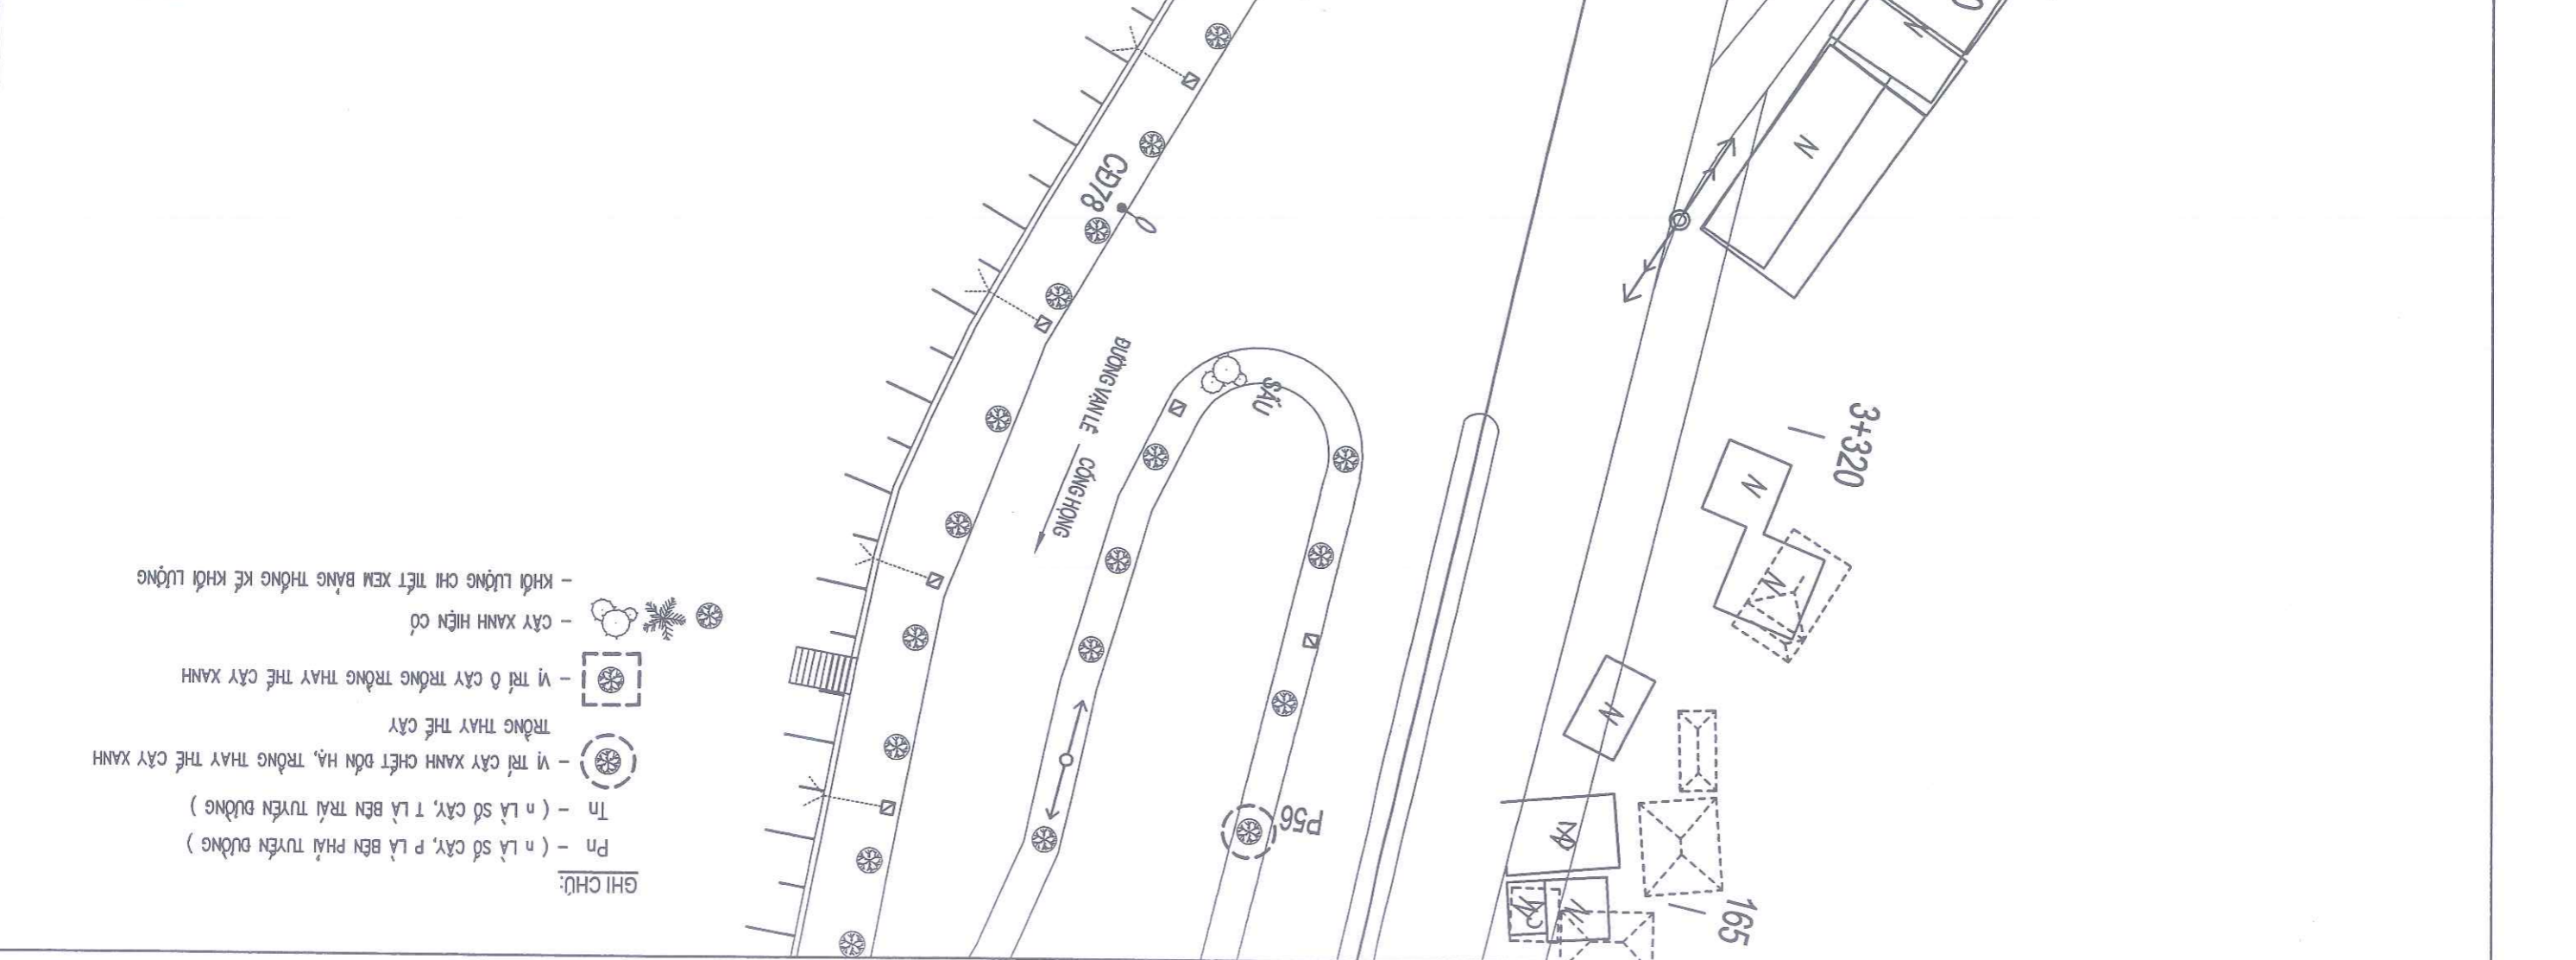

HOÀN THÀNH 2026	TỶ LỆ:	KT.S. NGUYỄN KHÁNH HẢI	KT.S. BỒ VĂN LONG	KS. BỒ THỊ NGÂN	TH.S. NGUYỄN ĐỨC PHƯƠNG	KT.S. NGUYỄN HỮU HIỆP
GIẢI ĐOÀN: TKKT	THIẾT KẾ	CHỦ TRÍ THIẾT KẾ	P. GIÁM ĐỐC XI NGHIỆP	PHÒNG KHKT	PHÒNG GIÁM ĐỐC	
CHỦ ĐẦU TƯ: SỞ XÂY DỰNG THÀNH PHỐ HẢI PHÒNG BẢO ĐIỂM CHỮ ĐẦU TƯ: TRUNG TÂM QUẬN LÝ, BẢO TRÌ CÁC CÔNG TRÌNH CÔNG TRÌNH: ĐÓN HẠ CÂY XANH CHẾT, CÂY KHÔNG CÒN KHẢ NĂNG SINH TRƯỞNG, TRỒNG THAY THEO CÂY XANH TRÊN ĐΙΑ BÀN CÁC PHƯỜNG BỒ SƠN, NAM BỒ SƠN, HÙNG BẢO, DƯƠNG KINH VÀ ĐƯỜNG TỈNH 363 - TP. HẢI PHÒNG SỞ XÂY DỰNG ĐỊA ĐIỂM: CÁC PHƯỜNG BỒ SƠN, NAM BỒ SƠN, HÙNG BẢO, DƯƠNG KINH VÀ ĐƯỜNG TỈNH 363 - TP. HẢI PHÒNG WEBSITE: WWW.HCDDC.COM.VN EMAIL: XNVTVK.HCDDC@GMAIL.COM TEL: 0225 3823152 - FAX: 0225 3823152						
MẶT BẰNG VỊ TRÍ ĐÓN HẠ CÂY XANH CHẾT, CÂY KHÔNG CÒN KHẢ NĂNG SINH TRƯỞNG, TRỒNG THAY THEO CÂY XANH ĐỊA ĐIỂM: ĐƯỜNG VĂN LÊ - PHƯỜNG BỒ SƠN						

SỞ XÂY DỰNG HẢI PHÒNG

Theo văn bản số .....
ngày ..... tháng ..... năm 20.....
Ký tên:

1. GHI CHÚ:
2. Pn - (n là số cây, p là bên phải tuyến đường)
   - Tn - (n là số cây, t là bên trái tuyến đường)
   - ☉ - vị trí cây xanh chết đốn hạ, trồng thay theo cây xanh
   - ☉ - vị trí ở cây trồng trồng thay theo cây xanh
   - ☉ - cây xanh hiện có
   - ☉ - khối lượng chi tiết xem bảng thống kê khối lượng