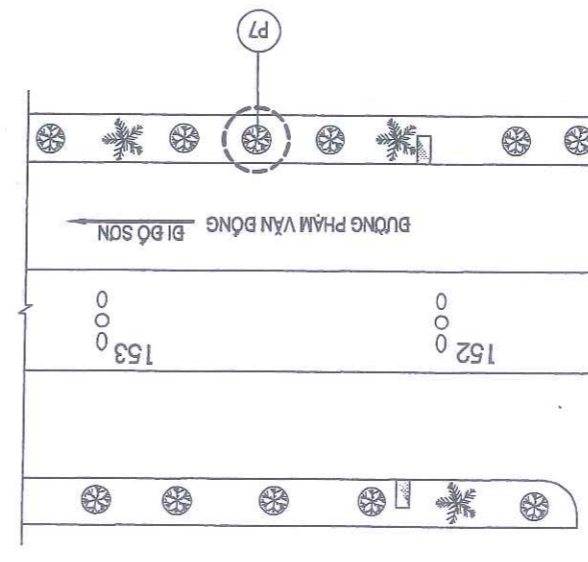

BV-01A	KTS. NGUYỄN KHÁNH HẢI	KTS. BỒ VĂN LONG	KS. BỒ THỊ NGÂN	THS. NGUYỄN ĐỨC PHƯƠNG	KTS. NGUYỄN HỮU HIỆP
TỶ LỆ:					
HOÀN THÀNH 2026	THIẾT KẾ	CHỦ TRÍ THIẾT KẾ	P. GIÁM ĐỐC XÍ NGHIỆP	PHÒNG KHKT	P. TỔNG GIÁM ĐỐC
GIẢI ĐOÀN: TKKT	BIA ĐIỂM: TUYẾN BƯỚC PHẠM VĂN ĐỒNG MẶT BẰNG VỊ TRÍ ĐÓN HÀ CÂY XANH CHẾT, CÂY KHÔNG CÒN KHẢ NĂNG SINH TRƯỞNG, TRỒNG THAY THE CÂY XANH				
CHỦ ĐẦU TƯ: SỞ XÂY DỰNG THÀNH PHỐ HẢI PHÒNG ĐÃI DIỆN CHỦ ĐẦU TƯ: TRUNG TÂM QUẢN LÝ, BẢO TRÌ CÁC CÔNG TRÌNH CÔNG TRÌNH: ĐÓN HÀ CÂY XANH CHẾT, CÂY KHÔNG CÒN KHẢ NĂNG SINH TRƯỞNG. TRỒNG THAY THE CÂY XANH TRÊN ĐÃI BÀN CÁC PHƯƠNG BỒ SƠN, NAM BỒ SƠN, HÙNG ĐÀO, DƯƠNG KINH VÀ BƯỚC TỈNH 363 - TP. HẢI PHÒNG		CÔNG TY CP TƯ VẤN THIẾT KẾ CTXD HẢI PHÒNG XÍ NGHIỆP TƯ VẤN THIẾT KẾ ĐỊA CHỈ: SỐ 36 LÝ TỰ TRỌNG - TP. HẢI PHÒNG WEBSITE: WWW.HCDDC.COM.VN EMAIL: XNTVTK.HCDDC@GMAIL.COM TEL: 0225 3823152 - FAX: 0225 3823152			

1. **GHI CHÚ:**
2. Pn - (n LÀ SỐ CÂY, P LÀ BÊN PHẢI TUYẾN BƯỚC)
   - Tn - (n LÀ SỐ CÂY, T LÀ BÊN TRÁI TUYẾN BƯỚC)
   - - VỊ TRÍ CÂY XANH CHẾT ĐÓN HÀ, TRỒNG THAY THE CÂY XANH
   - - CÂY PHỤNG HIỆN CỎ
   - - CÂY BÀNG LĂNG HIỆN CỎ
   - - CÂY BÔNG MẶT LOẠI KHÁC HIỆN CỎ
   - - CỘT ĐÈN CHIẾU SÁNG
   - - GA THU NƯỚC
   - KHỐI LƯỢNG CHI TIẾT XEM BẢNG THÔNG KẾ KHỐI LƯỢNG

MẶT BẰNG VỊ TRÍ ĐÓN HÀ CÂY XANH CHẾT, CÂY KHÔNG CÒN KHẢ NĂNG SINH TRƯỞNG, TRỒNG THAY THE CÂY XANH
ĐỊA ĐIỂM: TUYẾN BƯỚC PHẠM VĂN ĐỒNG

SỞ XÂY DỰNG HẢI PHÒNG
THẨM ĐỊNH
Theo văn bản số ...../.....
ngày .....tháng.....năm 20.....
Ký tên: