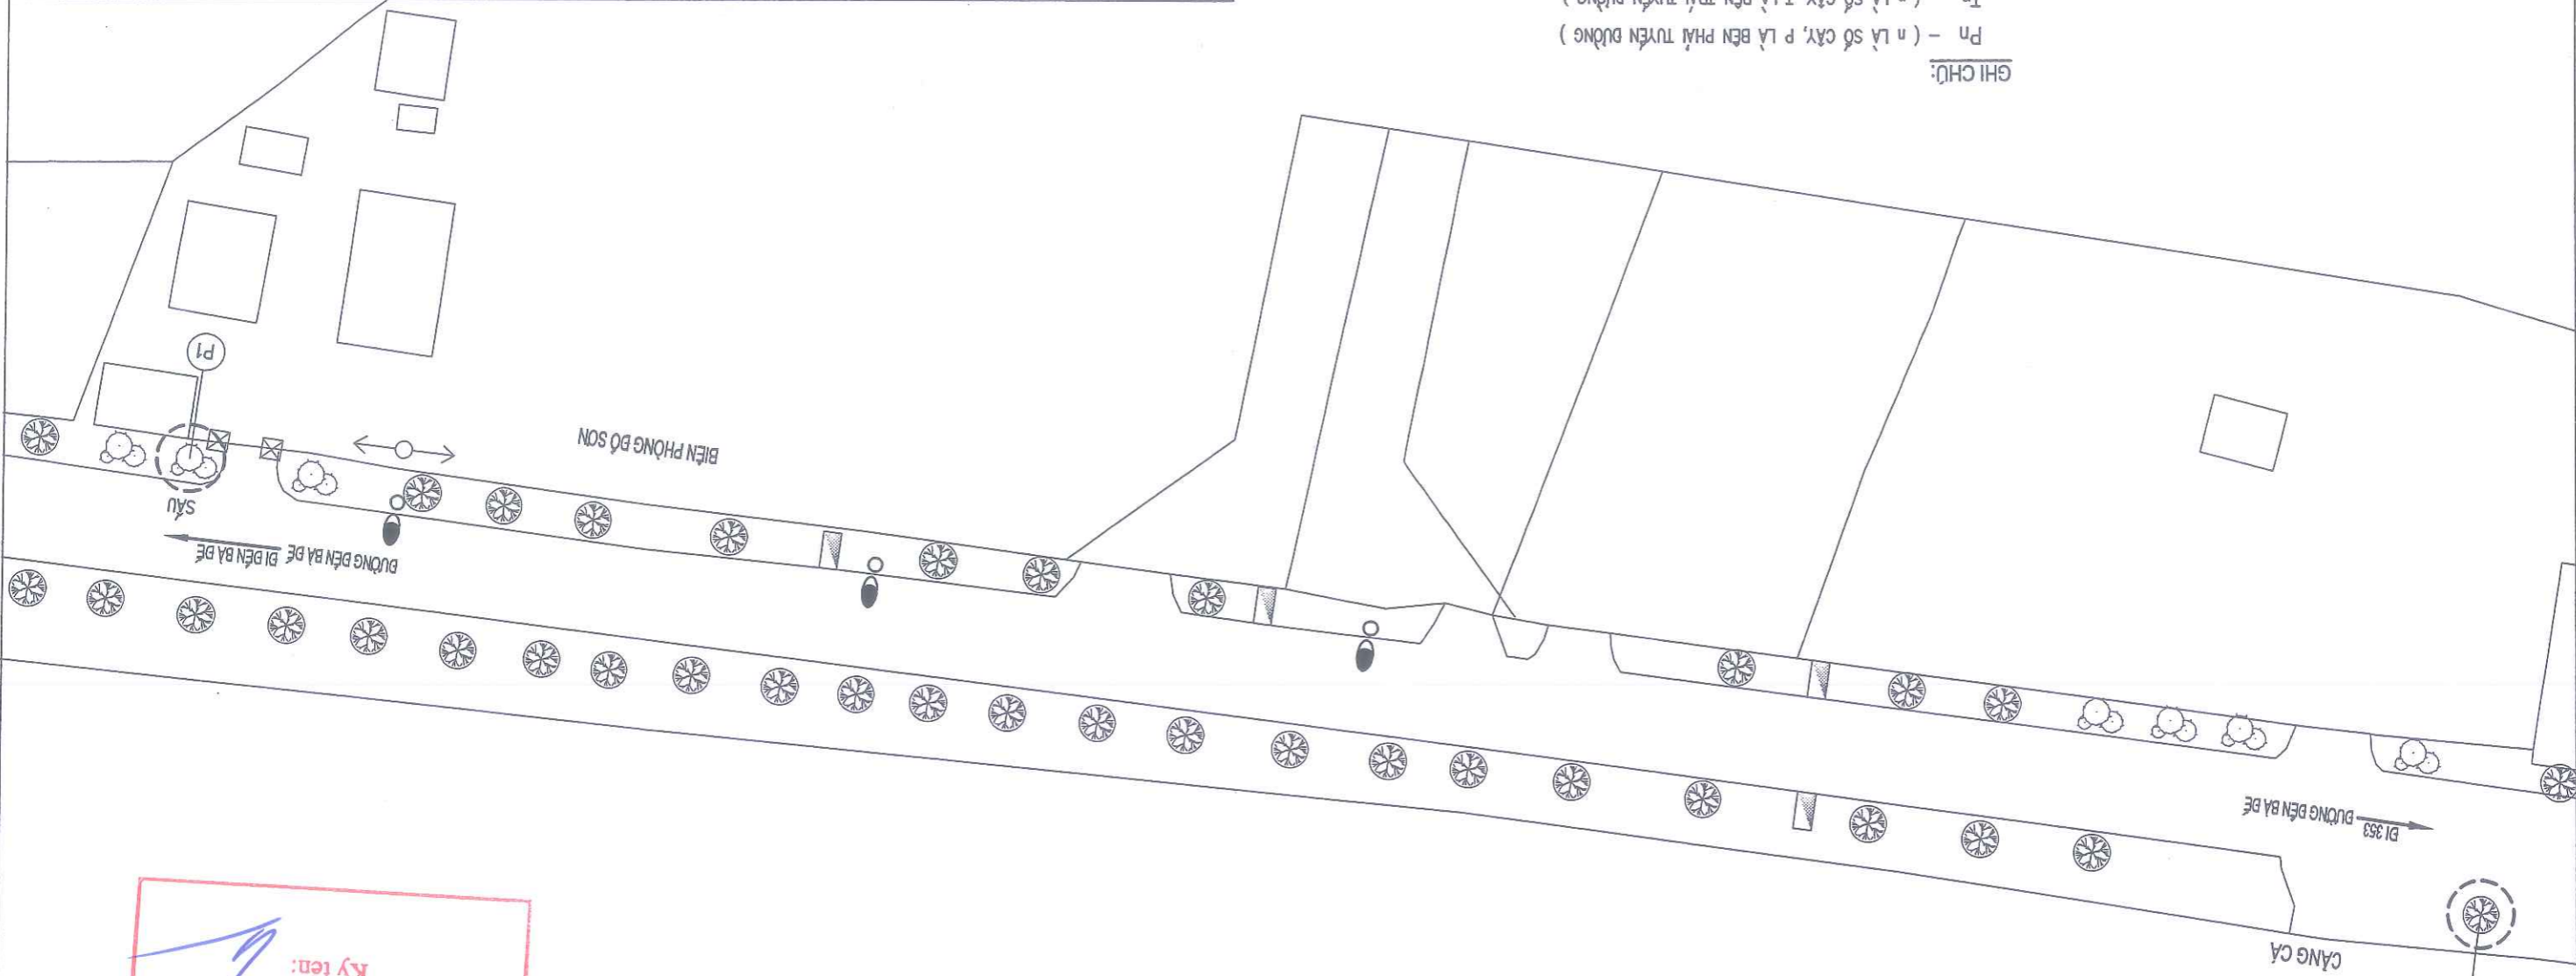

MẶT BẰNG VỊ TRÍ ĐÓN HÀ CÂY XANH CHẾT, CÂY KHÔNG CÒN KHẢ NĂNG SINH TRƯỞNG, TRỒNG THAY THE CÂY XANH
ĐỊA ĐIỂM: ĐƯỜNG ĐỀN BÀ ĐẾ - PHƯỜNG ĐỒ SƠN

SỞ XÂY DỰNG HẢI PHÒNG
THẨM ĐỊNH
Theo văn bản số ..... /
ngày ..... tháng ..... năm 20.....
Ký tên: _____

GHI CHÚ:
Pn - (n LÀ SỐ CÂY, P LÀ BÊN PHẢI TUYẾN ĐƯỜNG)
Tn - (n LÀ SỐ CÂY, T LÀ BÊN TRÁI TUYẾN ĐƯỜNG)
- VỊ TRÍ CÂY XANH CHẾT ĐÓN HÀ, TRỒNG THAY THE CÂY XANH
- CÂY PHƯỜNG HIỆN CÓ
- CÂY BÔNG MẶT LOẠI KHÁC
- CỘT ĐÈN CHIẾU SÁNG
- CỘT ĐIỆN
- GA THU NƯỚC
- KHỐI LƯỢNG CHỈ TIẾT XEM BẢNG THÔNG KẾ KHỐI LƯỢNG

HDC
CÔNG TY CP TƯ VẤN THIẾT KẾ GTVT HÀI PHÒNG
XI NGHIỆP TƯ VẤN THIẾT KẾ
ĐỊA CHỈ : SỐ 36 LÝ TỰ TRỌNG - TP. HẢI PHÒNG
WEBSITE : WWW.HCDC.COM.VN
EMAIL : XNTVTKHCDCC@GMAIL.COM
TEL : 0225 3823152 - FAX : 0225 3823152

GV: 22	KTS. NGUYỄN KHÁNH HẢI	KTS. ĐỖ VĂN LONG	KS. ĐỖ THỊ NGÂN	THS. NGUYỄN ĐỨC PHƯƠNG	KTS. NGUYỄN HỮU HIỆP
TỶ LỆ:					
HOÀN THÀNH 2026					
GIẢI ĐOÀN: TKKT	THIẾT KẾ	CHỦ TRÍ THIẾT KẾ	P. GIÁM ĐỐC XI NGHIỆP	PHÒNG KHKT	P. TỔNG GIÁM ĐỐC