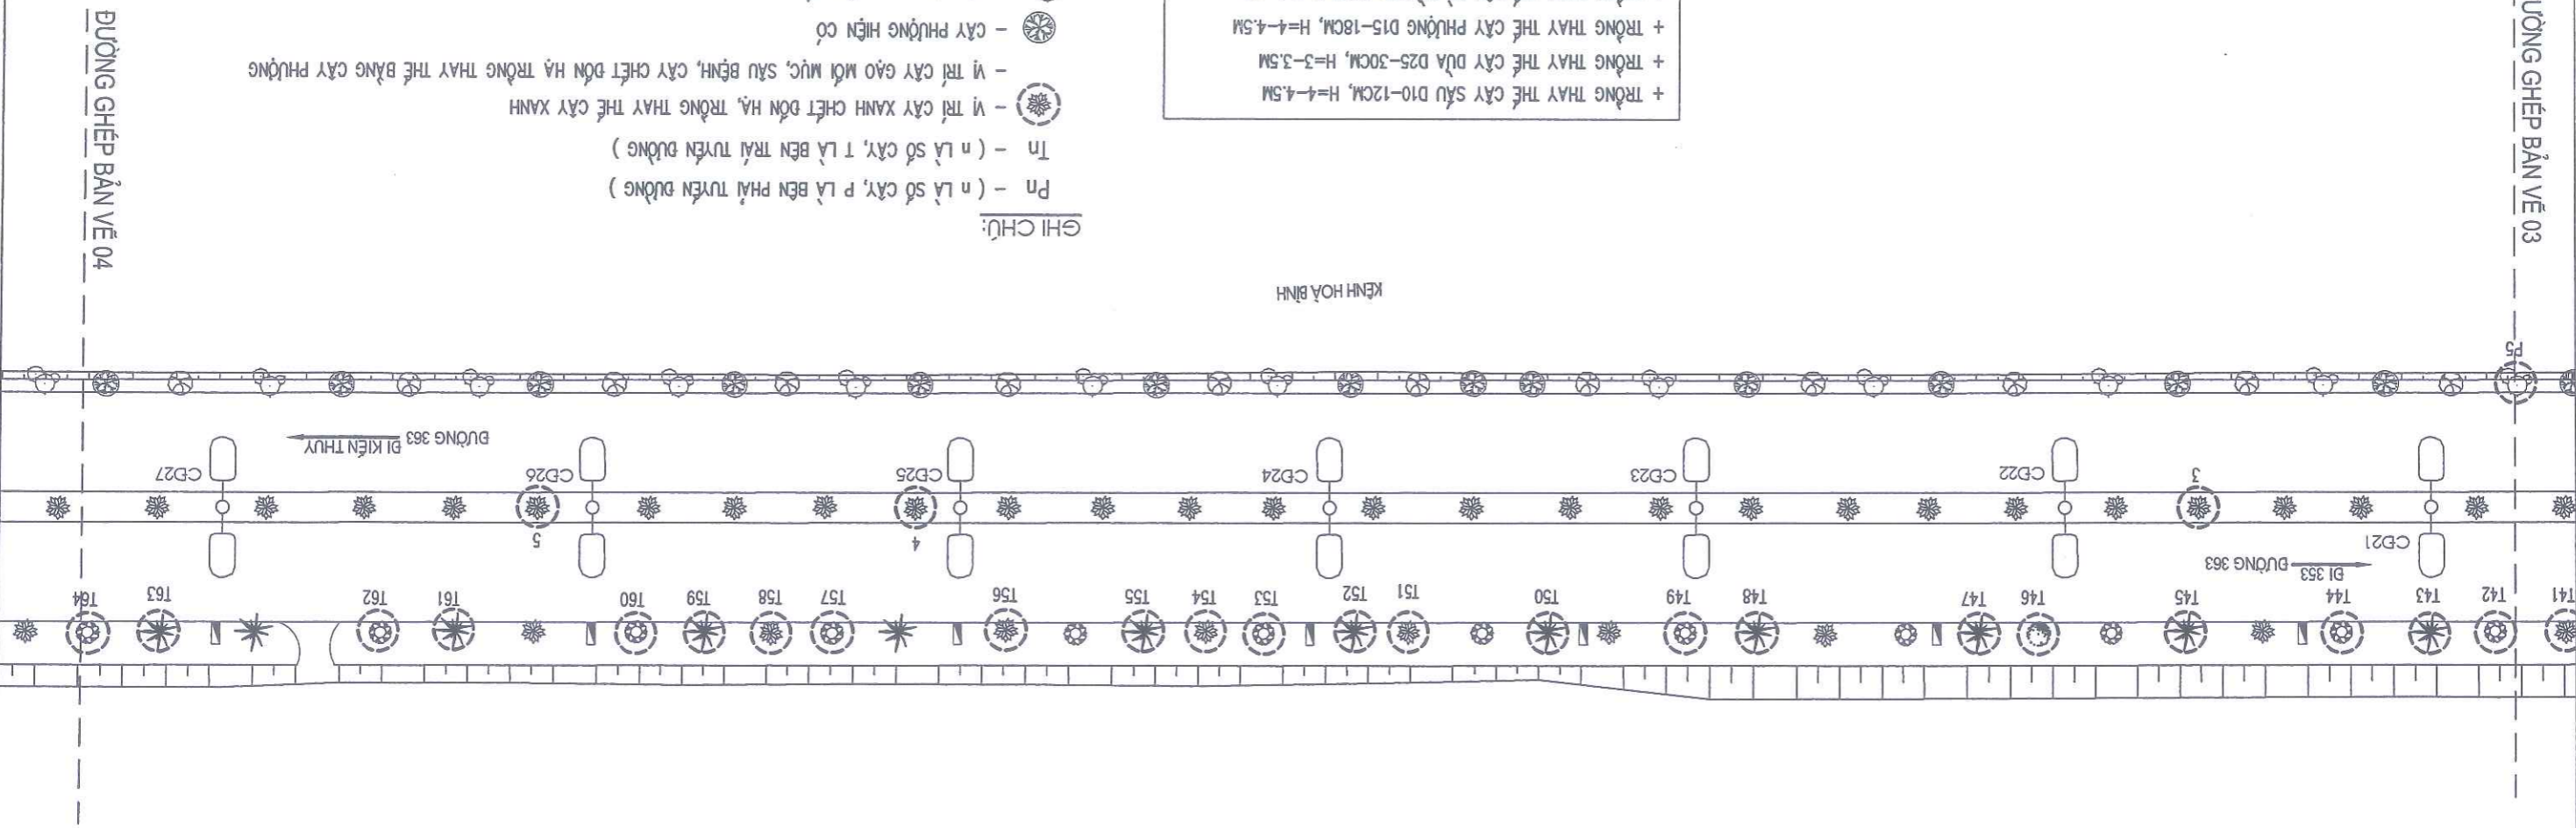

CÔNG TY CP TƯ VẤN THIẾT KẾ CTXD HẢI PHÒNG
XI NGHIỆP TƯ VẤN THIẾT KẾ
ĐỊA CHỈ: SỐ 36 LÝ TỰ TRỌNG - TP. HẢI PHÒNG
WEBSITE: WWW.HPCDC.COM.VN
EMAIL: XN.TV.TK.HC.DC@GMAIL.COM
TEL: 0225 3823152 - FAX: 0225 3823152

1. **GHI CHÚ:**
2. Pn - (n LÀ SỐ CÂY, P LÀ BÊN PHẢI TUYẾN DƯỜNG)
   - Tn - (n LÀ SỐ CÂY, T LÀ BÊN TRÁI TUYẾN DƯỜNG)
   - ⊙ - VỊ TRÍ CÂY XANH CHẾT ĐƠN HẠ, TRỒNG THAY THE CÂY XANH
   - ⊙ - VỊ TRÍ CÂY GÀO MỐI MỨC, SẤU BỆNH, CÂY CHẾT ĐƠN HẠ TRỒNG THAY THE BẢNG CÂY PHỤNG
   - ⊙ - CÂY PHỤNG HIỆN CỎ
   - ⊙ - CÂY HOA GÀO HIỆN CỎ
   - ⊙ - CÂY DỪA HIỆN CỎ
   - ⊙ - CÂY BẢNG DẠI LOAN HIỆN CỎ
   - ⊙ - CÂY XÀ CỤ HIỆN CỎ
   - ⊙ - CÂY SÂU HIỆN CỎ
   - ⊙ - CÂY XOÀI HIỆN CỎ
   - ⊙ - CỘT ĐÈN CHIẾU SÁNG
   - KHỐI LƯỢNG CHI TIẾT XEM BẢNG THÔNG KẾ KHỐI LƯỢNG

- + TRỒNG THAY THE CÂY SÂU D10-12CM, H=4-4.5M
- + TRỒNG THAY THE CÂY DỪA D25-30CM, H=3-3.5M
- + TRỒNG THAY THE CÂY PHỤNG D15-18CM, H=4-4.5M
- + TRỒNG THAY THE CÂY XÀ CỤ D10-12CM, H=3-3.4M
- + TRỒNG THAY THE CÂY XOÀI D10-12CM, H=3-3.4M
- + TRỒNG THAY THE CÂY BẢNG DẠI LOAN D10-12CM, H=4-4.5M

SỞ XÂY DỰNG HẢI PHÒNG
THẨM ĐỊNH
Theo văn bản số ...../.....
ngày.....tháng.....năm 20.....
Ký tên: