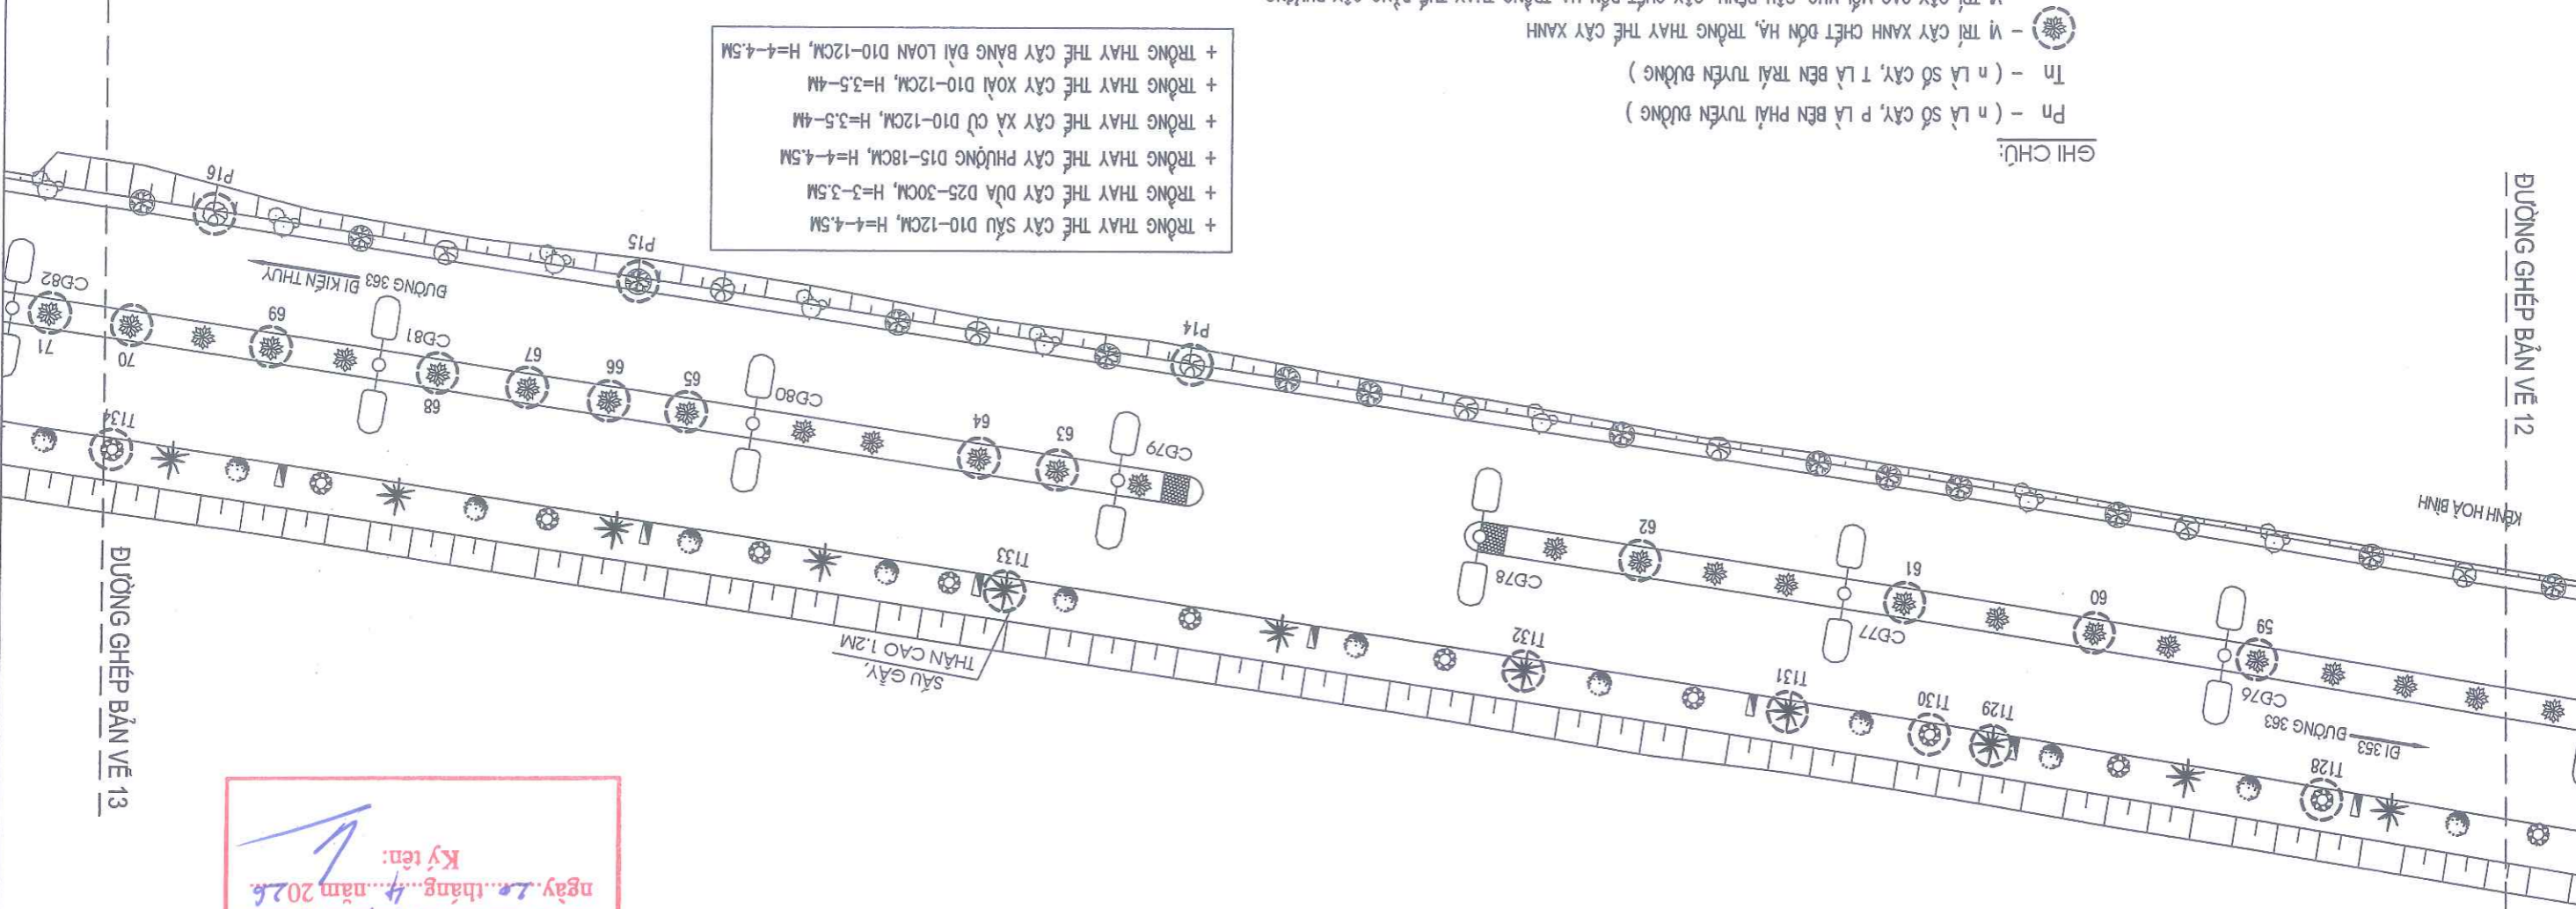

HOÀN THẨM 2026	TỶ LỆ:	KTS. NGUYỄN KHÁNH HẢI	KTS. BỒ VĂN LONG	KS. ĐỒ THỊ NGÂN	THS. NGUYỄN ĐỨC PHƯƠNG	KTS. NGUYỄN HỮU HIỆP
PHÒNG THIẾT KẾ	CHỦ TRÌ THIẾT KẾ	P. GIÁM ĐỐC XÍ NGHIỆP	PHÒNG KHKT	P. TỔNG GIÁM ĐỐC		
GIAI ĐOẠN: TKKT						
CHỦ ĐẦU TƯ: SỐ XÂY DỰNG THÀNH PHỐ HẢI PHÒNG ĐÀI DIỆN CHỦ ĐẦU TƯ: TRUNG TÂM QUẬN LÝ, BẢO TRÌ CÁC CÔNG TRÌNH CÔNG TRÌNH: ĐÓN HÀ CÂY XANH CHẾT, CÂY KHÔNG CÒN KHẢ NĂNG SINH TRƯỞNG, TRỒNG THAY THEO PHẠM VI QUẢN LÝ CỬA CÁC PHƯỜNG BỒ ĐỔN, NAM BỒ ĐỔN, HƯNG ĐÀO, DƯƠNG KINH VÀ BƯỞNG TỈNH 363 - TP. HẢI PHÒNG SỐ XÂY DỰNG ĐỊA ĐIỂM: CÁC PHƯỜNG BỒ ĐỔN, NAM BỒ ĐỔN, HƯNG ĐÀO, DƯƠNG KINH VÀ BƯỞNG TỈNH 363 - TP. HẢI PHÒNG MẶT BẰNG VỊ TRÍ ĐÓN HÀ CÂY XANH CHẾT, CÂY KHÔNG CÒN KHẢ NĂNG SINH TRƯỞNG, TRỒNG THAY THEO PHẠM VI QUẢN LÝ CỬA						

1. GHI CHÚ:
2. Pn - (n LÀ SỐ CÂY, P LÀ BÊN PHẢI TUYẾN ĐƯỜNG)
   - Tn - (n LÀ SỐ CÂY, T LÀ BÊN TRÁI TUYẾN ĐƯỜNG)
   - VỊ TRÍ CÂY XANH CHẾT ĐÓN HÀ, TRỒNG THAY THEO PHẠM VI QUẢN LÝ
   - VỊ TRÍ CÂY GÀO MỠI MỨC, SÂU BỆNH, CÂY CHẾT ĐÓN HÀ TRỒNG THAY THEO PHẠM VI QUẢN LÝ
   - CÂY PHỤNG HIỆN CỎ
   - CÂY HOA GÀO HIỆN CỎ
   - CÂY DỪA HIỆN CỎ
   - CÂY BÀNG DÀI LOAN HIỆN CỎ
   - CÂY XÀ CỨ HIỆN CỎ
   - CÂY SÂU HIỆN CỎ
   - CÂY XOÀI HIỆN CỎ
   - CỘT ĐÈN CHIẾU SÁNG
   - KHỐI LƯỢNG CHI TIẾT XEM BẢNG THỐNG KÊ KHỐI LƯỢNG

SỞ XÂY DỰNG HẢI PHÒNG
THẨM ĐỊNH
Theo văn bản số 4095/XP-BTTTT
ngày 10 tháng 4 năm 2026
Ký tên:

ĐƯỜNG GHEP BAN VE 13

ĐƯỜNG GHEP BAN VE 12

KINH HOÀ BÌNH