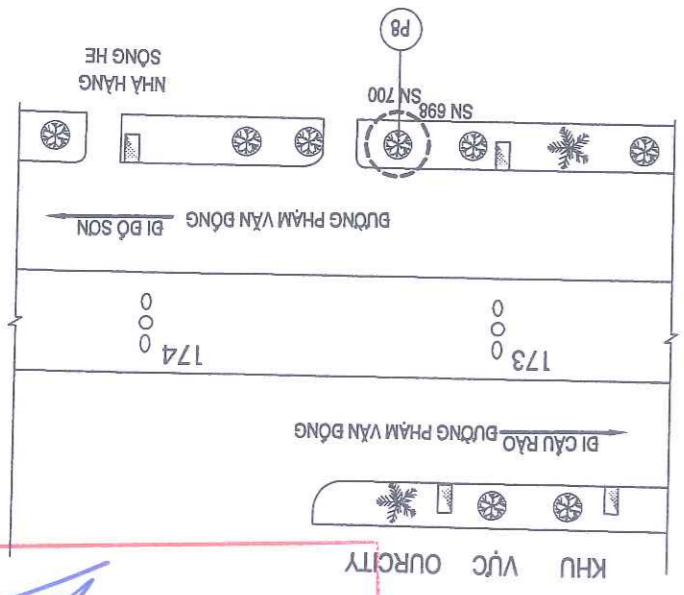

BV-01A	KTS. NGUYỄN KHÁNH HẢI	KTS. BỒ VĂN LONG	KS. BỒ THỊ NGÂN	THS. NGUYỄN ĐỨC PHƯƠNG	KTS. NGUYỄN HỮU HIỆP
TỶ LỆ:					
HOÀN THÀNH 2026	THIẾT KẾ	CHỦ TRÍ THIẾT KẾ	P. GIÁM ĐỐC XÍ NGHIỆP	PHÒNG KHKT	P. TỔNG GIÁM ĐỐC
GIẢI ĐOÀN: TKKT	BIA ĐIỂM: TUYẾN BƯỚC PHẠM VĂN ĐỒNG MẶT BẰNG VỊ TRÍ ĐÓN HÀ CÂY XANH CHẾT, CÂY KHÔNG CÒN KHẢ NĂNG SINH TRƯỞNG, TRỒNG THAY THE CÂY XANH				
CHỦ ĐẦU TƯ: SỞ XÂY DỰNG THÀNH PHỐ HẢI PHÒNG ĐÃI DIỆN CHỦ ĐẦU TƯ: TRUNG TÂM QUẢN LÝ, BẢO TRÌ CÁC CÔNG TRÌNH CÔNG TRÌNH: ĐÓN HÀ CÂY XANH CHẾT, CÂY KHÔNG CÒN KHẢ NĂNG SINH TRƯỞNG. TRỒNG THAY THE CÂY XANH TRÊN ĐÃI BÀN CÁC PHƯƠNG BỒ SƠN, NAM BỒ SƠN, HÙNG ĐÀO, DƯƠNG KINH VÀ BƯỚC TỈNH 363 - TP. HẢI PHÒNG		CÔNG TY CP TƯ VẤN THIẾT KẾ CTXD HẢI PHÒNG XÍ NGHIỆP TƯ VẤN THIẾT KẾ ĐỊA CHỈ: SỐ 36 LÝ TỰ TRỌNG - TP. HẢI PHÒNG WEBSITE: WWW.HCDDC.COM.VN EMAIL: XNTVTK.HCDDC@GMAIL.COM TEL: 0225 3823152 - FAX: 0225 3823152			

1. **GHI CHÚ:**
2. Pn - (n LÀ SỐ CÂY, P LÀ BÊN PHẢI TUYẾN BƯỚC)
   - Tn - (n LÀ SỐ CÂY, T LÀ BÊN TRÁI TUYẾN BƯỚC)
   - - VỊ TRÍ CÂY XANH CHẾT ĐÓN HÀ, TRỒNG THAY THE CÂY XANH
   - - CÂY PHỤNG HIỆN CỎ
   - - CÂY BÀNG LĂNG HIỆN CỎ
   - - CÂY BÔNG MẶT LOẠI KHÁC HIỆN CỎ
   - - CỘT ĐÈN CHIẾU SÁNG
   - - GA THU NƯỚC
   - KHỐI LƯỢNG CHI TIẾT XEM BẢNG THÔNG KẾ KHỐI LƯỢNG

MẶT BẰNG VỊ TRÍ ĐÓN HÀ CÂY XANH CHẾT, CÂY KHÔNG CÒN KHẢ NĂNG SINH TRƯỞNG, TRỒNG THAY THE CÂY XANH
ĐỊA ĐIỂM: TUYẾN BƯỚC PHẠM VĂN ĐỒNG

SỞ XÂY DỰNG HẢI PHÒNG
THẨM ĐỊNH
Theo văn bản số ...../.....
ngày .....tháng.....năm 20.....
Ký tên: