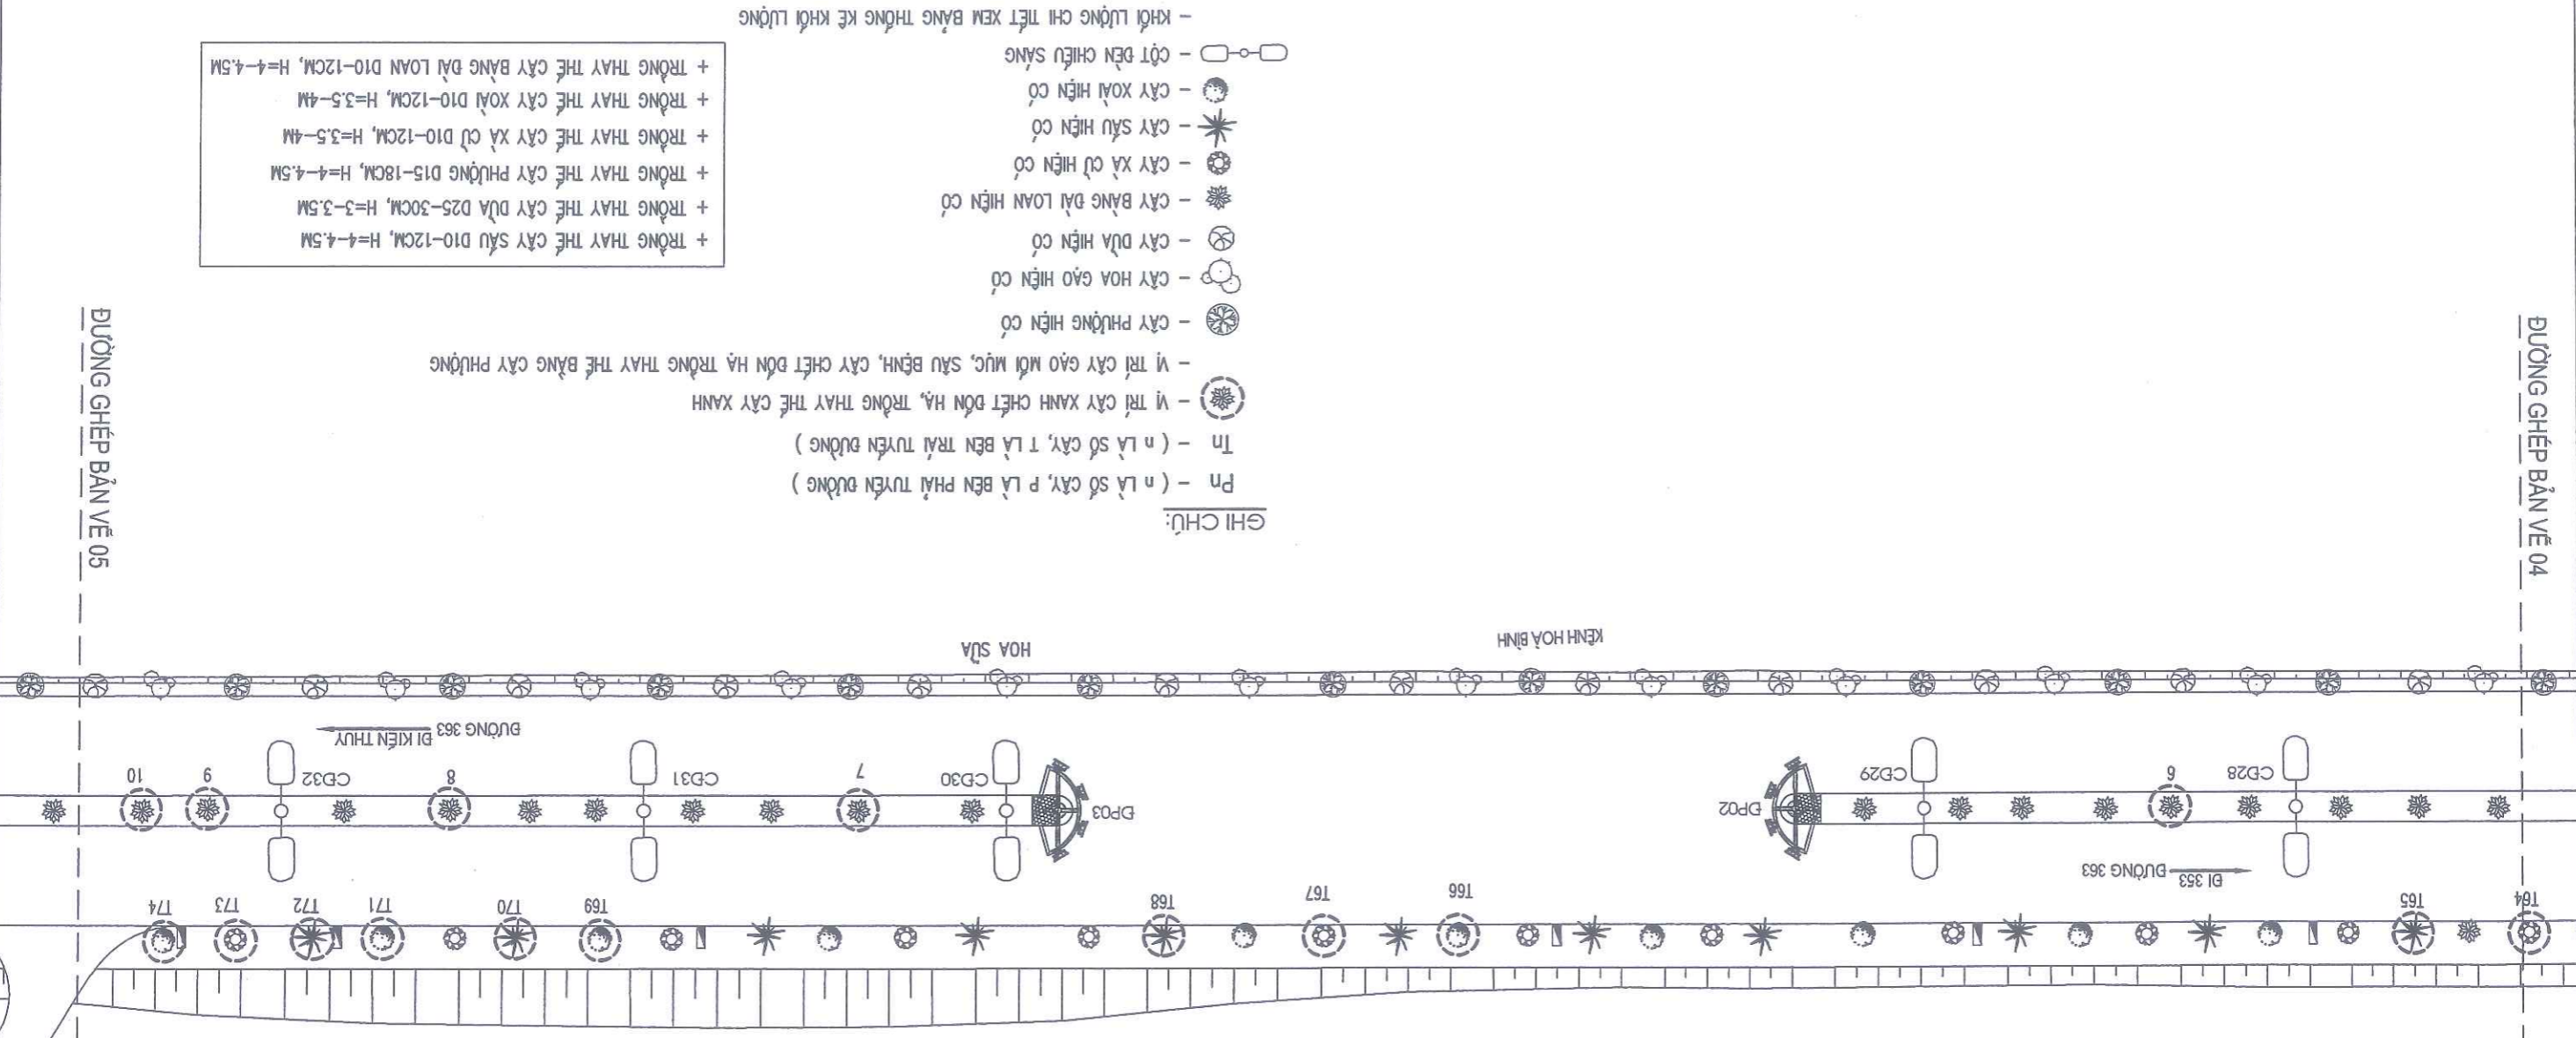

HOÀN THÀNH 2026	TY LỆ:	KTS. NGUYỄN KHÁNH HẢI	KTS. BỒ VĂN LONG	KS. BỒ THỊ NGÂN	THS. NGUYỄN ĐỨC PHƯƠNG	KTS. NGUYỄN HỮU HIỆP
GIẢI ĐOÀN: TKKT	THIẾT KẾ	THIẾT KẾ	CHỦ TRÍ THIẾT KẾ	P. GIẢI ĐỌC XI NGHIỆP	PHÒNG KHKT	P. TỔNG GIẢI ĐỌC
CHỦ ĐẦU TƯ: SỞ XÂY DỰNG THÀNH PHỐ HẢI PHÒNG BÀI DIỆN CHỦ ĐẦU TƯ: TRUNG TÂM QUẬN LŨY, BẢO TRÌ CÁC CÔNG TRÌNH CÔNG TRÌNH: ĐÓN HÀ CÂY XANH CHẾT, CÂY KHÔNG CÒN KHẢ NĂNG SINH TRƯỞNG, TRỒNG THAY THE CÂY XANH TRÊN BIA BÀN CÁC PHƯỜNG ĐỒ SẼN, NAM ĐỒ SẼN, HƯNG ĐÀO, DƯƠNG KINH VÀ BƯỜNG TỈNH 363 THEO PHẠM VI QUẢN LÝ CỦA SỞ XÂY DỰNG BIA ĐIỂM: CÁC PHƯỜNG ĐỒ SẼN, NAM ĐỒ SẼN, HƯNG ĐÀO, DƯƠNG KINH VÀ BƯỜNG TỈNH 363 - TP. HẢI PHÒNG						
MẶT BẰNG VỊ TRÍ ĐÓN HÀ CÂY XANH CHẾT, CÂY KHÔNG CÒN KHẢ NĂNG SINH TRƯỞNG, TRỒNG THAY THE CÂY XANH BIA ĐIỂM: BƯỜNG TỈNH 363						
CÔNG TY CP TƯ VẤN THIẾT KẾ CTXD HẢI PHÒNG XI NGHIỆP TƯ VẤN THIẾT KẾ ĐỊA CHỈ: SỐ 36 LŨY TỰ TRÔNG - TP. HẢI PHÒNG WEBSITE: WWW.HCDDC.COM.VN EMAIL: XNVTTKHCDDC@GMAIL.COM TEL: 0225 3823152 - FAX: 0225 3823152						

- + TRỒNG THAY THE CÂY SẬU HẬU D10-12CM, H=4-4.5M
- + TRỒNG THAY THE CÂY DỪA HIỆN CỎ
- + TRỒNG THAY THE CÂY HOA GẠO HIỆN CỎ
- + TRỒNG THAY THE CÂY DỪA HIỆN CỎ
- + TRỒNG THAY THE CÂY XÀ CỪ HIỆN CỎ
- + TRỒNG THAY THE CÂY SẬU HIỆN CỎ
- + TRỒNG THAY THE CÂY XỎÀI D10-12CM, H=3.5-4M
- + TRỒNG THAY THE CÂY XÀ CỪ D10-12CM, H=3.5-4M
- + TRỒNG THAY THE CÂY PHƯỢNG D15-18CM, H=4-4.5M
- + TRỒNG THAY THE CÂY DỪA D25-30CM, H=3-3.5M

1. GHI CHÚ:
2. Pn - (n LÀ SỐ CÂY, P LÀ BÊN PHẢI TUYẾN BƯỜNG)
   - Tn - (n LÀ SỐ CÂY, T LÀ BÊN TRÁI TUYẾN BƯỜNG)
   - VỊ TRÍ CÂY XANH CHẾT ĐÓN HẠ, TRỒNG THAY THE CÂY XANH
   - VỊ TRÍ CÂY GẠO MỚI MỨC, SẬU BỆNH, CÂY CHẾT ĐÓN HẠ TRỒNG THAY THE BẢNG CÂY PHƯỢNG
   - CÂY PHƯỢNG HIỆN CỎ
   - CÂY HOA GẠO HIỆN CỎ
   - CÂY DỪA HIỆN CỎ
   - CÂY SẬU HIỆN CỎ
   - CÂY XÀ CỪ HIỆN CỎ
   - CÂY XỎÀI HIỆN CỎ
   - CÂY SẬU HIỆN CỎ
   - CÂY XỎÀI HIỆN CỎ
   - CỘT ĐÈN CHIỀU SẴNG
   - KHỐI LƯỢNG CHI TIẾT XEM BẢNG THÔNG KẾ KHỐI LƯỢNG

SỞ XÂY DỰNG HẢI PHÒNG
THẨM ĐỊNH
Theo văn bản số 4093/SLXP-QLHTLT
ngày 28 tháng 4 năm 2026
Ký tên: