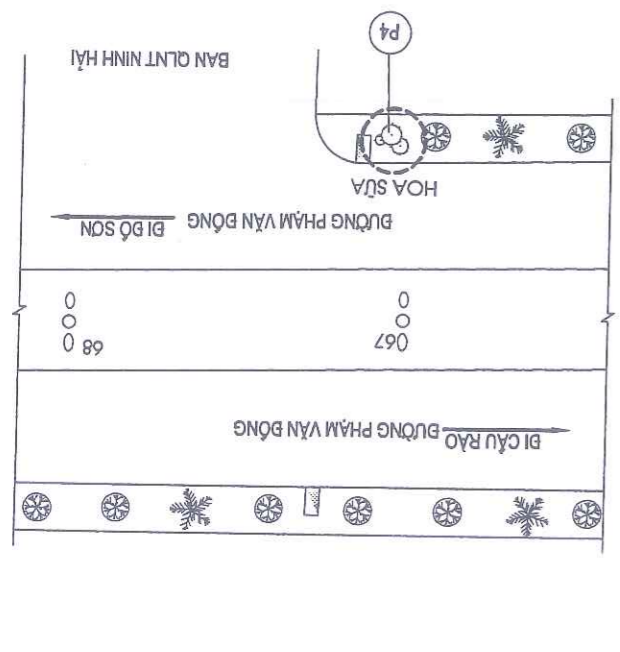

BV: 01	KTS. NGUYỄN KHÁNH HẢI	KTS. BỒ VĂN LONG	KS. BỒ THỊ NGÂN	THS. NGUYỄN ĐỨC PHƯƠNG	KTS. NGUYỄN HỮU HIỆP
Tỷ lệ:					
HOÀN THÀNH 2026	THIẾT KẾ	CHỦ TRÌ THIẾT KẾ	P. GIÁM ĐỐC XI NGHIỆP	PHÒNG KHKT	P. TỔNG GIÁM ĐỐC
GIẢI ĐOÀN: TKKT	MẶT BẰNG VỊ TRÍ ĐÓN NHÀ CÂY XANH CHẾT, CÂY KHÔNG CÒN KHẢ NĂNG SINH TRƯỞNG, TRỒNG THAY THEO CÂY XANH				
BIA ĐIỂM: TUYẾN ĐƯỜNG PHẠM VĂN ĐỒNG					
CHỦ ĐẦU TƯ: SỐ XÂY DỰNG THÀNH PHỐ HẢI PHÒNG					
BÀI DIỆN CHỦ ĐẦU TƯ: TRUNG TÂM QUẦN LÝ, BẢO TRÌ CÁC CÔNG TRÌNH					
CÔNG TRÌNH: ĐÓN NHÀ CÂY XANH CHẾT, CÂY KHÔNG CÒN KHẢ NĂNG SINH TRƯỞNG, TRỒNG THAY THEO CÂY XANH TRÊN BIA ĐÀN					
CÁC PHÒNG BỐ SƠN, MÀN BỐ SƠN, HUNG BẢO, DƯƠNG KINH VÀ ĐƯỜNG TỈNH 363 - TP. HẢI PHÒNG					
SỐ XÂY DỰNG					
BIA ĐIỂM: CÁC PHÒNG BỐ SƠN, MÀN BỐ SƠN, HUNG BẢO, DƯƠNG KINH VÀ ĐƯỜNG TỈNH 363 - TP. HẢI PHÒNG					
WEBSTE: WWW.HCDDC.COM.VN					
EMAIL: XNTVTK.HCDDC@GMAIL.COM					
TEL: 0225 3823152 - FAX: 0225 3823152					
CÔNG TY CP TƯ VẤN THIẾT KẾ CTXD HẢI PHÒNG					
XI NGHIỆP TƯ VẤN THIẾT KẾ					
BIA CHI: SỐ 36 LÝ TỰ TRỌNG - TP. HẢI PHÒNG					

1. GHI CHÚ:
2. Pn - (n là số cây, P là bên phải tuyến đường)
   - Tn - (n là số cây, T là bên trái tuyến đường)
   - - Vị trí cây xanh chết đôn hạ, trồng thay thế cây xanh
   - (with star) - Cây phượng hiện có
   - (with snowflake) - Cây bàng láng hiện có
   - (with cloud) - Cây bông mạt loại khác hiện có
   - (with vertical lines) - Cột đèn chiếu sáng
   - (with horizontal lines) - GA THU NƯỚC
   - (with diagonal lines) - Khôi lượng chi tiết xem bảng thông kê khối lượng

THẨM ĐỊNH
Theo văn bản số 4.931/SX...-ĐT/ST
ngày 20 tháng 4 năm 2026
Ký tên:

MẶT BẰNG VỊ TRÍ ĐÓN NHÀ CÂY XANH CHẾT, CÂY KHÔNG CÒN KHẢ NĂNG SINH TRƯỞNG, TRỒNG THAY THEO CÂY XANH
BIA ĐIỂM: TUYẾN ĐƯỜNG PHẠM VĂN ĐỒNG