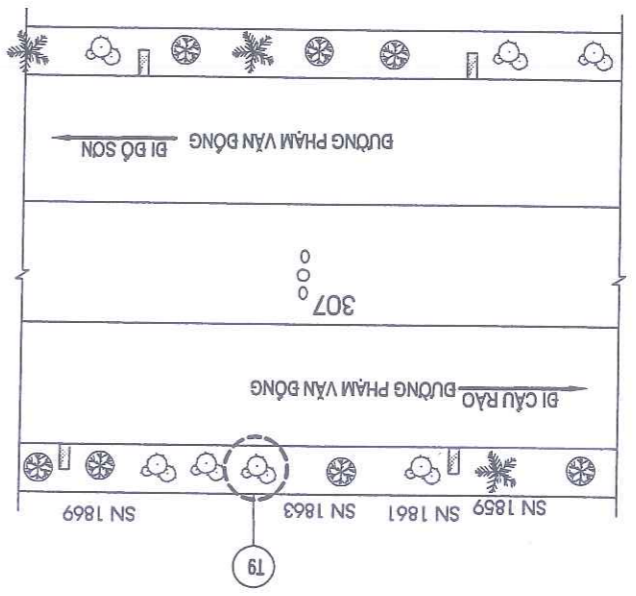

HOÀN THÀNH 2026	TỶ LỆ :	KTS. NGUYỄN KHÁNH HẢI	KTS. ĐỖ VĂN LONG	KS. ĐỖ THỊ NGÂN	THS. NGUYỄN ĐỨC PHƯƠNG	KTS. NGUYỄN HỮU HIỆP
GIAI ĐOÀN: TKKT	THIẾT KẾ	CHỦ TRÍ THIẾT KẾ	P. GIÁM ĐỐC XI NGHIỆP	PHÒNG KHKT	P. TỔNG GIÁM ĐỐC	
MẶT BẰNG VỊ TRÍ ĐÓN HÀ CÂY XANH CHẾT, CÂY KHÔNG CÒN KHẢ NĂNG SINH TRƯỞNG, TRỒNG THAY THỂ CÂY XANH ĐỊA ĐIỂM: TUYẾN ĐƯỜNG PHẠM VĂN ĐỒNG						
CHỦ ĐẦU TƯ: SỞ XÂY DỰNG THÀNH PHỐ HẢI PHÒNG ĐÀI DIỆN CHỦ ĐẦU TƯ: TRUNG TÂM QUẢN LÝ, BẢO TRÌ CÁC CÔNG TRÌNH CÔNG TRÌNH: ĐÓN HÀ CÂY XANH CHẾT, CÂY KHÔNG CÒN KHẢ NĂNG SINH TRƯỞNG: TRỒNG THAY THỂ CÂY XANH TRÊN ĐỊA BÀN CÁC PHƯỜNG ĐỒ SƠN, NAM ĐỒ SƠN, HƯNG BẢO, DƯƠNG KINH VÀ BƯỜNG TỈNH 363 - TP. HẢI PHÒNG ĐỊA CHỈ: SỐ 36 LY TỰ TRÔNG - TP. HẢI PHÒNG XI NGHIỆP TƯ VẤN THIẾT KẾ CÔNG TY CP TƯ VẤN THIẾT KẾ CTDH HẢI PHÒNG WEBSITE: WWW.HCDC.COM.VN EMAIL: XNTVTK.HCDC@GMAIL.COM TEL: 0225 3823152 - FAX: 0225 3823152						

1. GHI CHÚ:
2. Pn - (n LÀ SỐ CÂY, P LÀ BÊN PHẢI TUYẾN ĐƯỜNG)
   - Tn - (n LÀ SỐ CÂY, T LÀ BÊN TRÁI TUYẾN ĐƯỜNG)
   - VỊ TRÍ CÂY XANH CHẾT ĐÓN HÀ, TRỒNG THAY THỂ CÂY XANH
   - CÂY PHƯỜNG HIỆN CỎ
   - CÂY BĂNG LĂNG HIỆN CỎ
   - CÂY BÔNG MẶT LOẠI KHÁC HIỆN CỎ
   - CỘT ĐÈN CHIẾU SÁNG
   - GA THU NƯỚC
   - KHỐI LƯỢNG CHI TIẾT XEM BẢNG THỐNG KÊ KHỐI LƯỢNG

SỞ XÂY DỰNG HẢI PHÒNG
THẨM ĐỊNH
Theo văn bản số ..... / .....
ngày ..... tháng ..... năm 20.....
Ký tên:

MẶT BẰNG VỊ TRÍ ĐÓN HÀ CÂY XANH CHẾT, CÂY KHÔNG CÒN KHẢ NĂNG SINH TRƯỞNG, TRỒNG THAY THỂ CÂY XANH
ĐỊA ĐIỂM: TUYẾN ĐƯỜNG PHẠM VĂN ĐỒNG