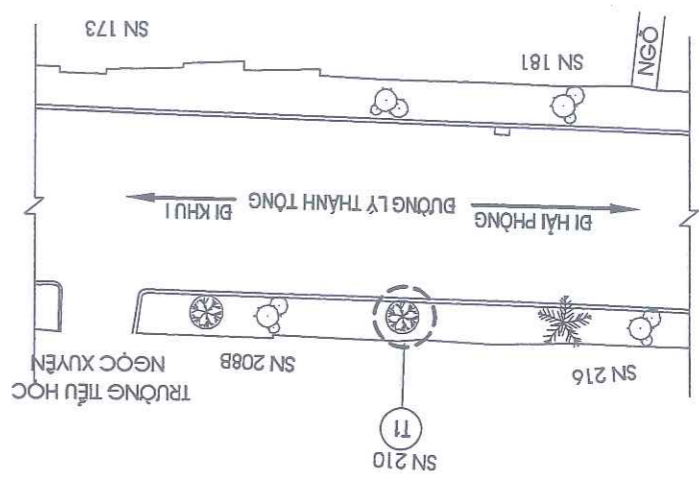

HOÀN THÀNH 2026	TỶ LỆ:	KTS. NGUYỄN KHÁNH HẢI	KTS. ĐỖ VĂN LONG	KS. BỒ THỊ NGÂN	THS. NGUYỄN ĐỨC PHƯƠNG	KTS. NGUYỄN HỮU HIỆP
GIẢI ĐOÀN: TKKT	THIẾT KẾ	CHỦ TRÍ THIẾT KẾ	P. GIÁM ĐỐC XI NGHIỆP	PHÒNG KHIKT	P. TỔNG GIÁM ĐỐC	
CHỈ DẪN TƯ. SỞ XÂY DỰNG THÀNH PHỐ HẢI PHÒNG ĐÁI DIỆN CHỦ ĐẦU TƯ: TRUNG TÂM QUẢN LÝ, BẢO TRÌ CÁC CÔNG TRÌNH CÔNG TRÌNH: ĐÓN HÀ CÂY XANH CHẾT, CÂY KHÔNG CÒN KHẢ NĂNG SINH TRƯỞNG, TRỒNG THAY THE CÂY XANH TRÊN ĐÁI BÀN CÁC PHƯỜNG ĐỒ SƠN, NAM ĐỒ SƠN, HƯNG BẢO, DƯƠNG KINH VÀ BƯỞNG TỈNH 363 THEO PHẠM VI QUẢN LÝ CỦA SỞ XÂY DỰNG ĐÁI DIỆN : CÁC PHƯỜNG ĐỒ SƠN, NAM ĐỒ SƠN, HƯNG BẢO, DƯƠNG KINH VÀ BƯỞNG TỈNH 363 - TP. HẢI PHÒNG						
MẶT BẰNG VỊ TRÍ ĐÓN HÀ CÂY XANH CHẾT, CÂY KHÔNG CÒN KHẢ NĂNG SINH TRƯỞNG, TRỒNG THAY THE CÂY XANH ĐÁI BIỆM: BƯỞNG LÝ THÀNH TÔNG - PHƯỜNG ĐỒ SƠN						

CÔNG TY CP TƯ VẤN THIẾT KẾ CTPD HẢI PHÒNG
XI NGHIỆP TƯ VẤN THIẾT KẾ
ĐỊA CHỈ: SỐ 36 LÝ TỰ TRỌNG - TP. HẢI PHÒNG
WEBSITE: WWW.HCDC.COM.VN
EMAIL: XNTVTK.HCDC@GMAIL.COM
TEL: 0225 3823152 - FAX: 0225 3823152

1. GHICHU:
2. Pn - (n là số cây, p là bên phải tuyến đường)
   - Tn - (n là số cây, t là bên trái tuyến đường)
   - Vi trí cây xanh gãy sắt góc, gãy ngang thân gãy tột
   - Cây phòng hiện có
   - Cây bằng lăng hiện có
   - Cây bông mạt loại khác
   - Khởi lưỡng chi tiết xem bảng thống kê khởi lưỡng

MẶT BẰNG VỊ TRÍ ĐÓN HÀ CÂY XANH CHẾT, CÂY KHÔNG CÒN KHẢ NĂNG SINH TRƯỞNG, TRỒNG THAY THE CÂY XANH ĐÁI BIỆM: BƯỞNG LÝ THÀNH TÔNG - PHƯỜNG ĐỒ SƠN

SỞ XÂY DỰNG HẢI PHÒNG
THAM ĐỊNH
Theo văn bản số ..... /
ngày.....tháng.....năm 20.....
Ký tên: