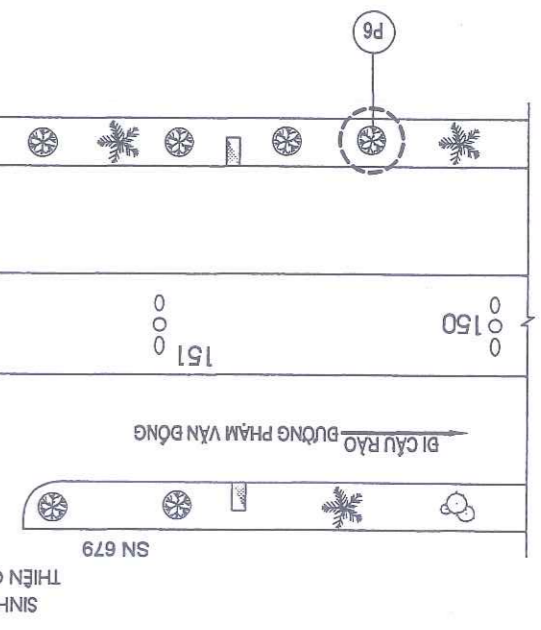

BV-01A	KTS. NGUYỄN KHÁNH HẢI	KTS. BỒ VĂN LONG	KS. BỒ THỊ NGÂN	THS. NGUYỄN ĐỨC PHƯƠNG	KTS. NGUYỄN HỮU HIỆP
TỶ LỆ:					
HOÀN THÀNH 2026	THIẾT KẾ	CHỦ TRÍ THIẾT KẾ	P. GIÁM ĐỐC XÍ NGHIỆP	PHÒNG KHKT	P. TỔNG GIÁM ĐỐC
GIẢI ĐOÀN: TKKT	BIA ĐIỂM: TUYẾN BƯỚC PHẠM VĂN ĐỒNG MẶT BẰNG VỊ TRÍ ĐÓN HÀ CÂY XANH CHẾT, CÂY KHÔNG CÒN KHẢ NĂNG SINH TRƯỞNG, TRỒNG THAY THE CÂY XANH				
CHỦ ĐẦU TƯ: SỞ XÂY DỰNG THÀNH PHỐ HẢI PHÒNG ĐÃI DIỆN CHỦ ĐẦU TƯ: TRUNG TÂM QUẢN LÝ, BẢO TRÌ CÁC CÔNG TRÌNH CÔNG TRÌNH: ĐÓN HÀ CÂY XANH CHẾT, CÂY KHÔNG CÒN KHẢ NĂNG SINH TRƯỞNG. TRỒNG THAY THE CÂY XANH TRÊN ĐÃI BÀN CÁC PHƯƠNG BỒ SƠN, NAM BỒ SƠN, HÙNG ĐÀO, DƯƠNG KINH VÀ BƯỚC TỈNH 363 - TP. HẢI PHÒNG		CÔNG TY CP TƯ VẤN THIẾT KẾ CTXD HẢI PHÒNG XÍ NGHIỆP TƯ VẤN THIẾT KẾ ĐỊA CHỈ: SỐ 36 LÝ TỰ TRỌNG - TP. HẢI PHÒNG WEBSITE: WWW.HCDDC.COM.VN EMAIL: XNTVTK.HCDDC@GMAIL.COM TEL: 0225 3823152 - FAX: 0225 3823152			

1. **GHI CHÚ:**
2. Pn - (n LÀ SỐ CÂY, P LÀ BÊN PHẢI TUYẾN BƯỚC)
   - Tn - (n LÀ SỐ CÂY, T LÀ BÊN TRÁI TUYẾN BƯỚC)
   - - VỊ TRÍ CÂY XANH CHẾT ĐÓN HÀ, TRỒNG THAY THE CÂY XANH
   - - CÂY PHỤNG HIỆN CỎ
   - - CÂY BÀNG LĂNG HIỆN CỎ
   - - CÂY BÔNG MẶT LOẠI KHÁC HIỆN CỎ
   - - CỘT ĐÈN CHIẾU SÁNG
   - - GA THU NƯỚC
   - KHỐI LƯỢNG CHI TIẾT XEM BẢNG THÔNG KẾ KHỐI LƯỢNG

MẶT BẰNG VỊ TRÍ ĐÓN HÀ CÂY XANH CHẾT, CÂY KHÔNG CÒN KHẢ NĂNG SINH TRƯỞNG, TRỒNG THAY THE CÂY XANH
ĐỊA ĐIỂM: TUYẾN BƯỚC PHẠM VĂN ĐỒNG

SỞ XÂY DỰNG HẢI PHÒNG
THẨM ĐỊNH
Theo văn bản số ...../.....
ngày .....tháng.....năm 20.....
Ký tên: