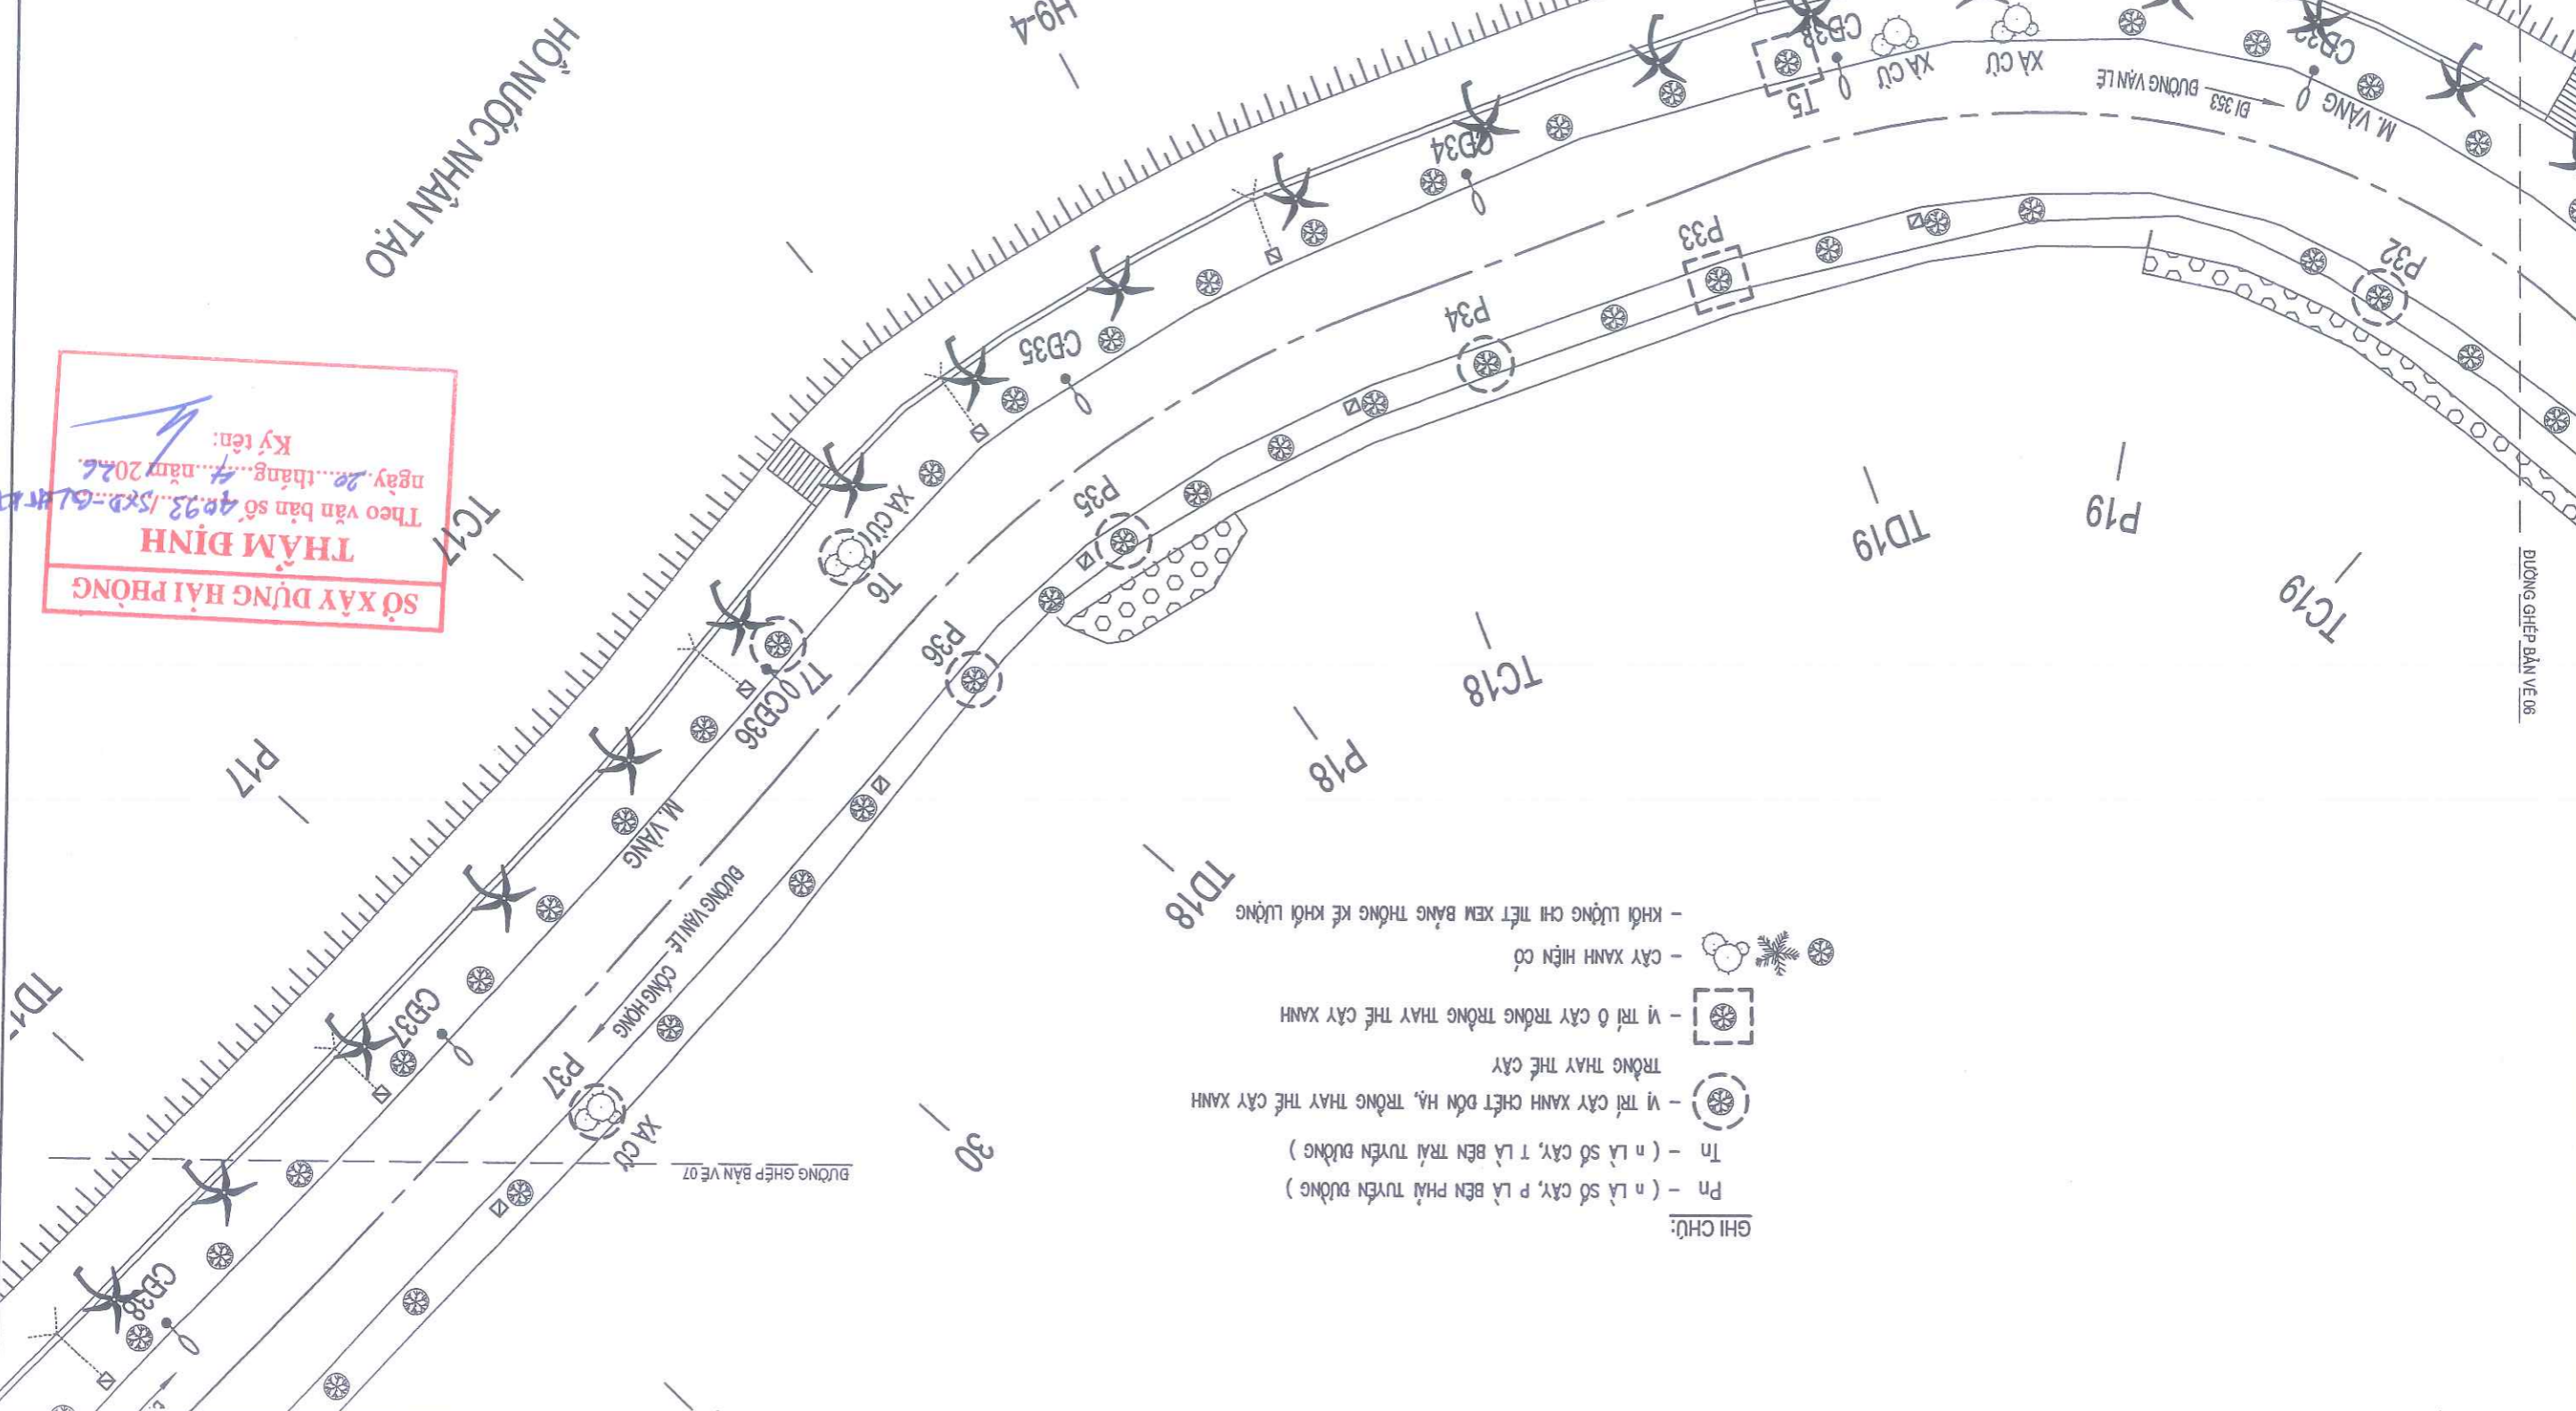

HOÀN THÀNH 2026	TR LỆ:	KTS. NGUYỄN KHÁNH HẢI	KTS. BỒ VĂN LONG	KS. ĐỖ THỊ NGÂN	THS. NGUYỄN ĐỨC PHƯƠNG	KTS. NGUYỄN HỮU HIỆP
GIẢI ĐOÀN: TKKT	THIẾT KẾ	CHỦ TRẠI THIẾT KẾ	P. GIÁM ĐỐC XI NGHIỆP	PHÒNG KHKT	P. TỔNG GIÁM ĐỐC	
MẶT BẰNG VỊ TRÍ BÓN HẠT CÂY XANH CHẾT, CÂY KHÔNG CÒN KHẢ NĂNG SINH TRƯỞNG, TRỒNG THAY THE CÂY XANH BIÊN GIỚI: BƯỜNG VĂN LÊ - PHƯỜNG BỐ SƠN CÔNG TRÌNH: BÓN HẠT CÂY XANH CHẾT, CÂY KHÔNG CÒN KHẢ NĂNG SINH TRƯỞNG, TRỒNG THAY THE CÂY XANH TRÊN ĐỊA BÀN CÁC PHƯỜNG BỐ SƠN, NAM BỐ SƠN, HUNG BÀO, DƯƠNG KINH VÀ BƯỜNG TỈNH 363 TRÊN PHẠM VI QUẬN LÝ CHÙA SỐ XÂY DỰNG ĐỊA ĐIỂM: CÁC PHƯỜNG BỐ SƠN, NAM BỐ SƠN, HUNG BÀO, DƯƠNG KINH VÀ BƯỜNG TỈNH 363 - TP. HẢI PHÒNG WEBSITE: WWW.HCDC.COM.VN EMAIL: XNTVTK.HCDC@GMAIL.COM TEL: 0225 3823152 - FAX: 0225 3823152 CÔNG TY CP TƯ VẤN THIẾT KẾ GTVT HẢI PHÒNG XI NGHIỆP TƯ VẤN THIẾT KẾ						

HỒ NƯỚC NHẬN TẠO
33