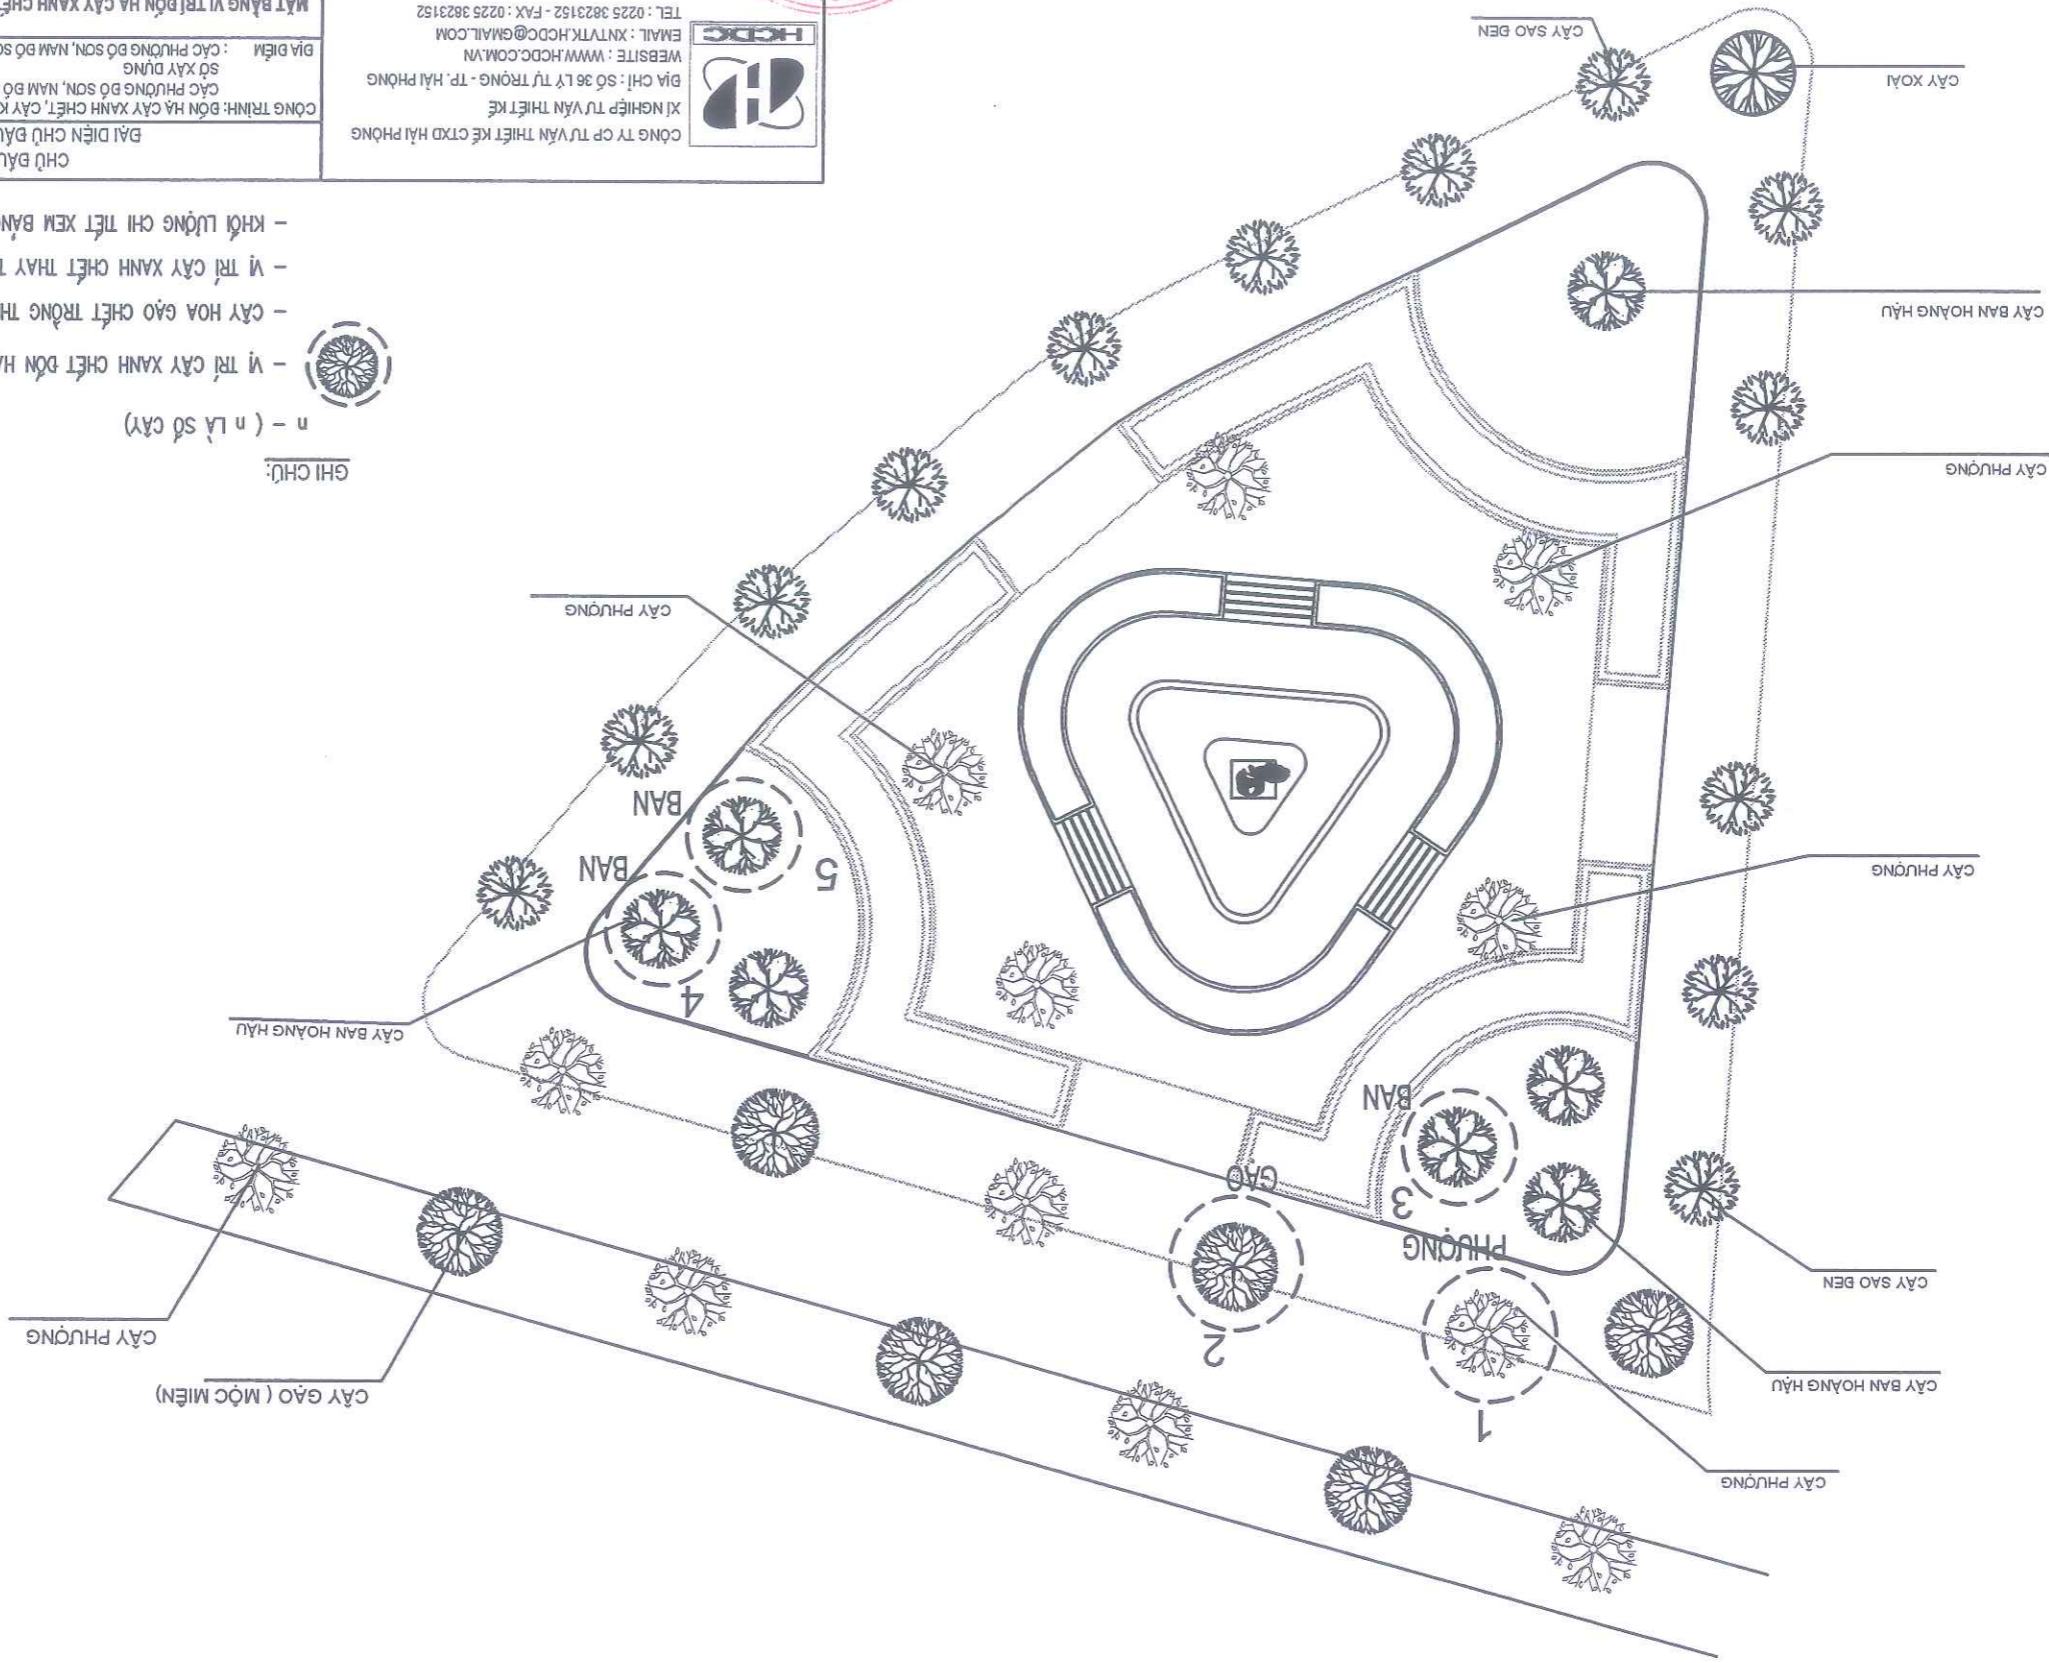

GV: 79	KTS. NGUYỄN KHÁNH HẢI	KTS. ĐỖ VĂN LONG	KS. ĐỖ THỊ NGÂN	THS. NGUYỄN ĐỨC PHƯƠNG	KTS. NGUYỄN HỮU HIỆP
TỶ LỆ:					
HOÀN THÀNH					
2026					
GIẢI ĐOÀN: TKKT	THIẾT KẾ	CHỦ TRÍ THIẾT KẾ	P. GIÁM ĐỐC XI NGHIỆP	PHÒNG KHKT	P. TỔNG GIÁM ĐỐC
MẶT BẰNG VỊ TRÍ ĐÓN HÀ CÂY XANH CHẾT, CÂY KHÔNG CÒN KHẢ NĂNG SINH TRƯỞNG, TRỒNG THAY THE CÂY XANH			CÔNG TY CP TƯ VẤN THIẾT KẾ GTVT HẢI PHÒNG XI NGHIỆP TƯ VẤN THIẾT KẾ ĐỊA CHỈ: SỐ 36 LÝ TỰ TRỌNG - TP. HẢI PHÒNG WEBSITE: WWW.HCDC.COM.VN EMAIL: XNTVTK.HCDC@GMAIL.COM TEL: 0225 3823152 - FAX: 0225 3823152		
CHỦ ĐẦU TƯ: SỞ XÂY DỰNG THÀNH PHỐ HẢI PHÒNG			BÀI DIỆN CHỦ ĐẦU TƯ: TRUNG TÂM QUẢN LÝ, BẢO TRÌ CÁC CÔNG TRÌNH CÔNG TRÌNH: ĐÓN HÀ CÂY XANH CHẾT, CÂY KHÔNG CÒN KHẢ NĂNG SINH TRƯỞNG, TRỒNG THAY THE CÂY XANH TRÊN ĐỊA BÀN CÁC PHƯỜNG ĐỒ SƠN, NAM ĐỒ SƠN, HƯNG ĐÀO, DƯƠNG KINH VÀ BƯỞNG TỈNH 363 - TP. HẢI PHÒNG SỐ XÂY DỰNG ĐỊA ĐIỂM: CÁC PHƯỜNG ĐỒ SƠN, NAM ĐỒ SƠN, HƯNG ĐÀO, DƯƠNG KINH VÀ BƯỞNG TỈNH 363 - TP. HẢI PHÒNG		

GHI CHÚ:
n - (n là số cây)
- VỊ TRÍ CÂY XANH CHẾT ĐÓN HÀ, TRỒNG THAY THE CÂY XANH
- CÂY HOA GÀO CHẾT TRỒNG THAY THE BẰNG CÂY LONG NÀO
- VỊ TRÍ CÂY XANH CHẾT THEO ĐUNG CHỨNG LOẠI CÂY CHẾT
- KHỐI LƯỢNG CHI TIẾT XEM BẢNG THÔNG KẾ KHỐI LƯỢNG

- CÂY XỎÀI HIỆN CÓ
- CÂY HOA BAN HIỆN CÓ
- CÂY PHƯỢNG HIỆN CÓ
- CÂY MÍT HIỆN CÓ
- CÂY SỎ ĐỒ CAM HIỆN CÓ
- CÂY SAO ĐEN HIỆN CÓ
- CÂY GÀO HIỆN CÓ

SỞ XÂY DỰNG HẢI PHÒNG
THẨM ĐỊNH
Theo văn bản số ..... / .....
ngày ..... tháng ..... năm 20.....
Ký tên:

MẶT BẰNG VỊ TRÍ ĐÓN HÀ CÂY XANH CHẾT, CÂY KHÔNG CÒN KHẢ NĂNG SINH TRƯỞNG, TRỒNG THAY THE CÂY XANH
ĐỊA ĐIỂM: CÔNG VIÊN SỐ 4, CẦU RÀO 1, PHƯỜNG HƯNG ĐÀO