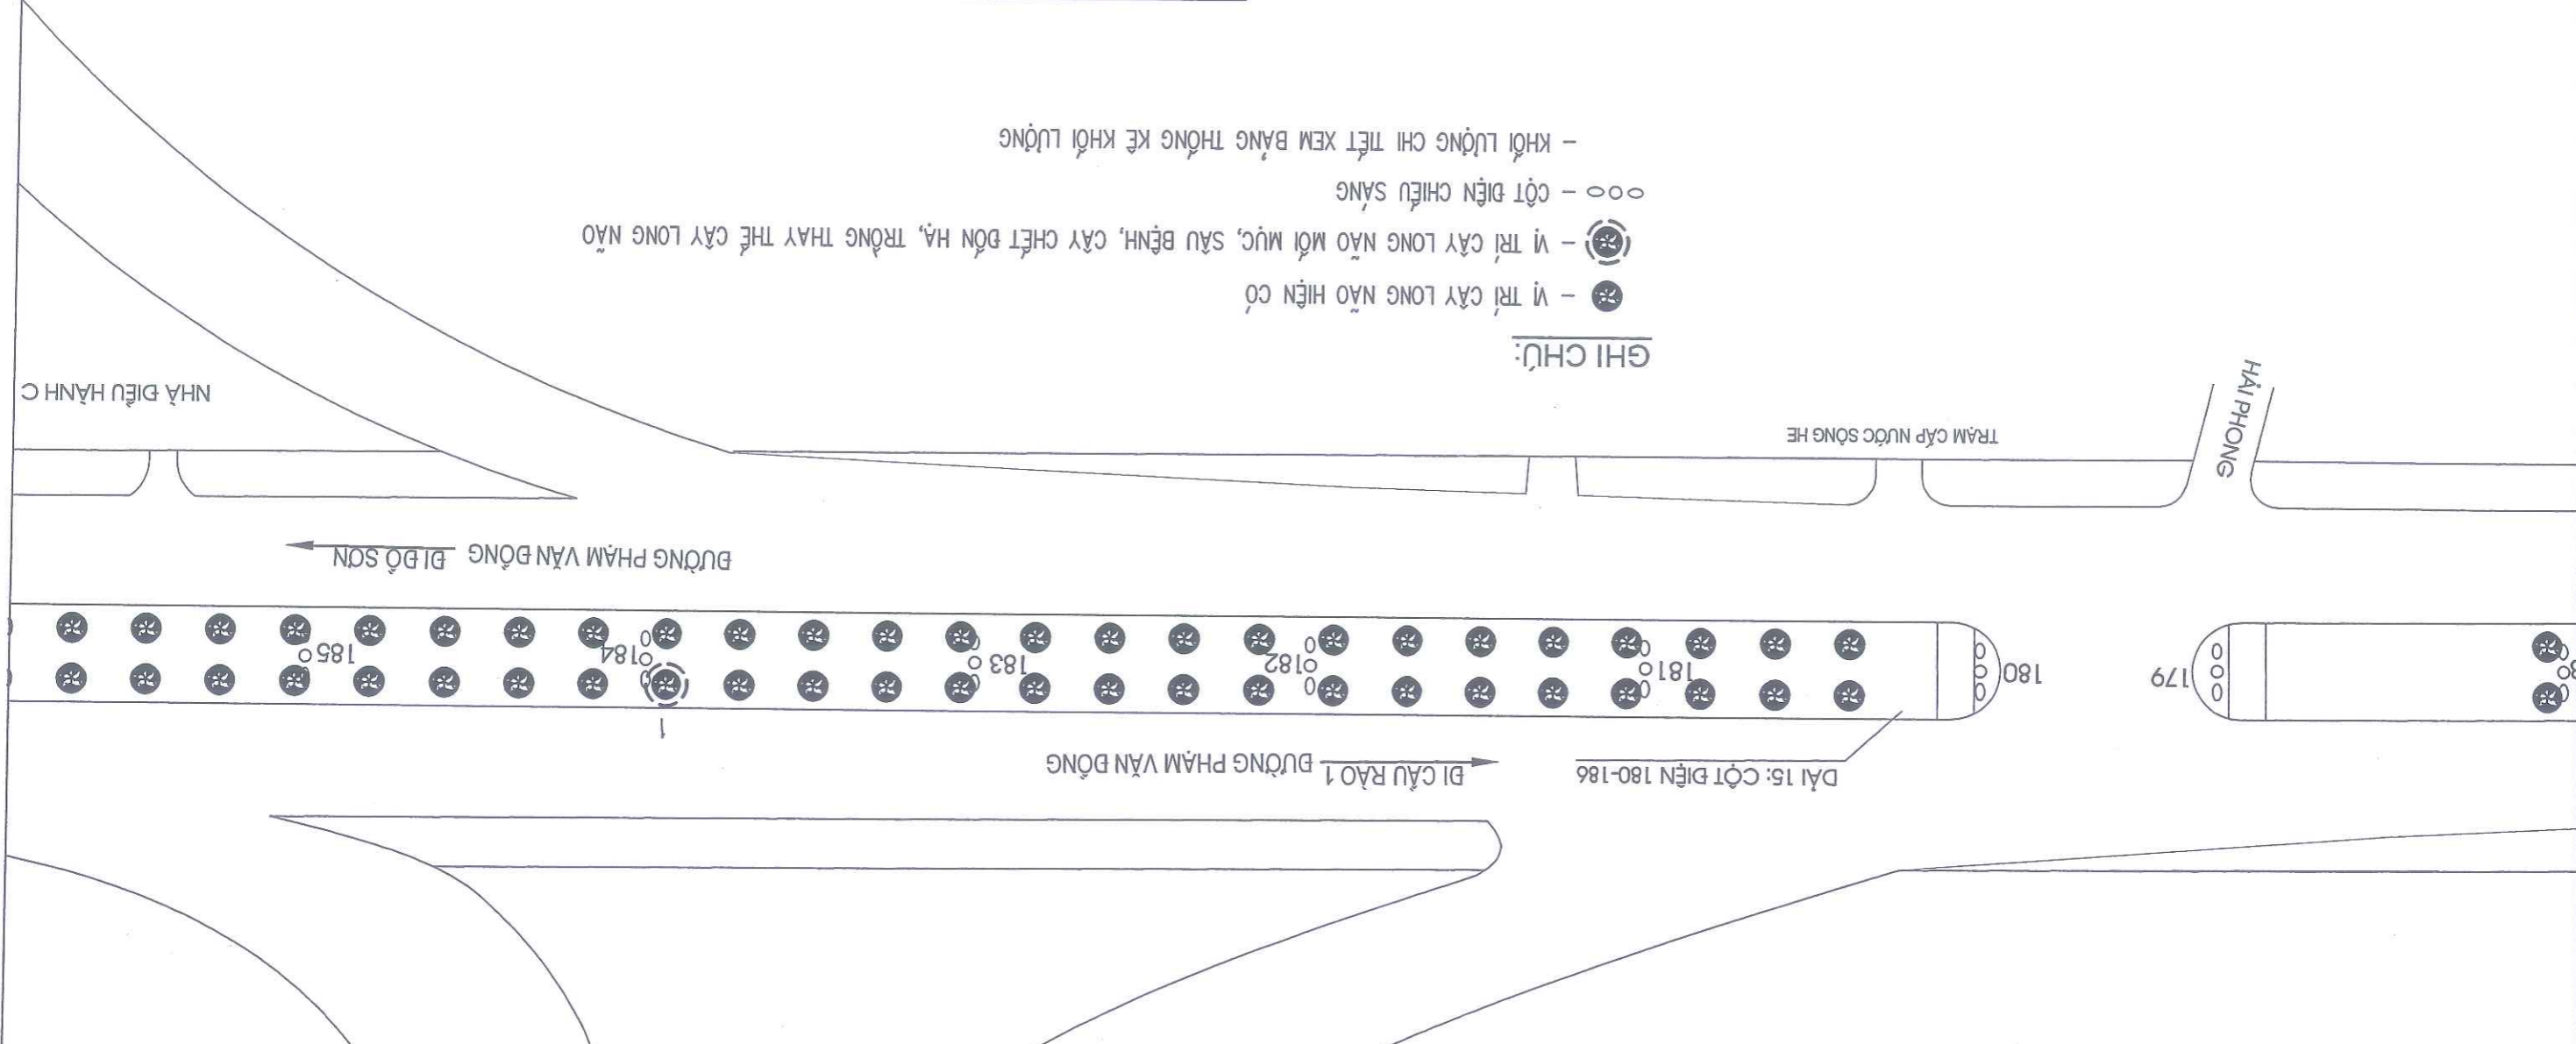

GHI CHÚ:
 ● - VỊ TRÍ CÂY LONG NẠO HIỆN CÓ
 ⊗ - VỊ TRÍ CÂY LONG NẠO MỐI MỨC, SÂU BỆNH, CÂY CHẾT ĐƠN HÀ, TRỒNG THAY THE CÂY LONG NẠO
 ○ - CỘT ĐIỆN CHIẾU SÁNG
 - KHỞI LƯỢNG CHI TIẾT XEM BẢNG THÔNG KẾ KHỞI LƯỢNG