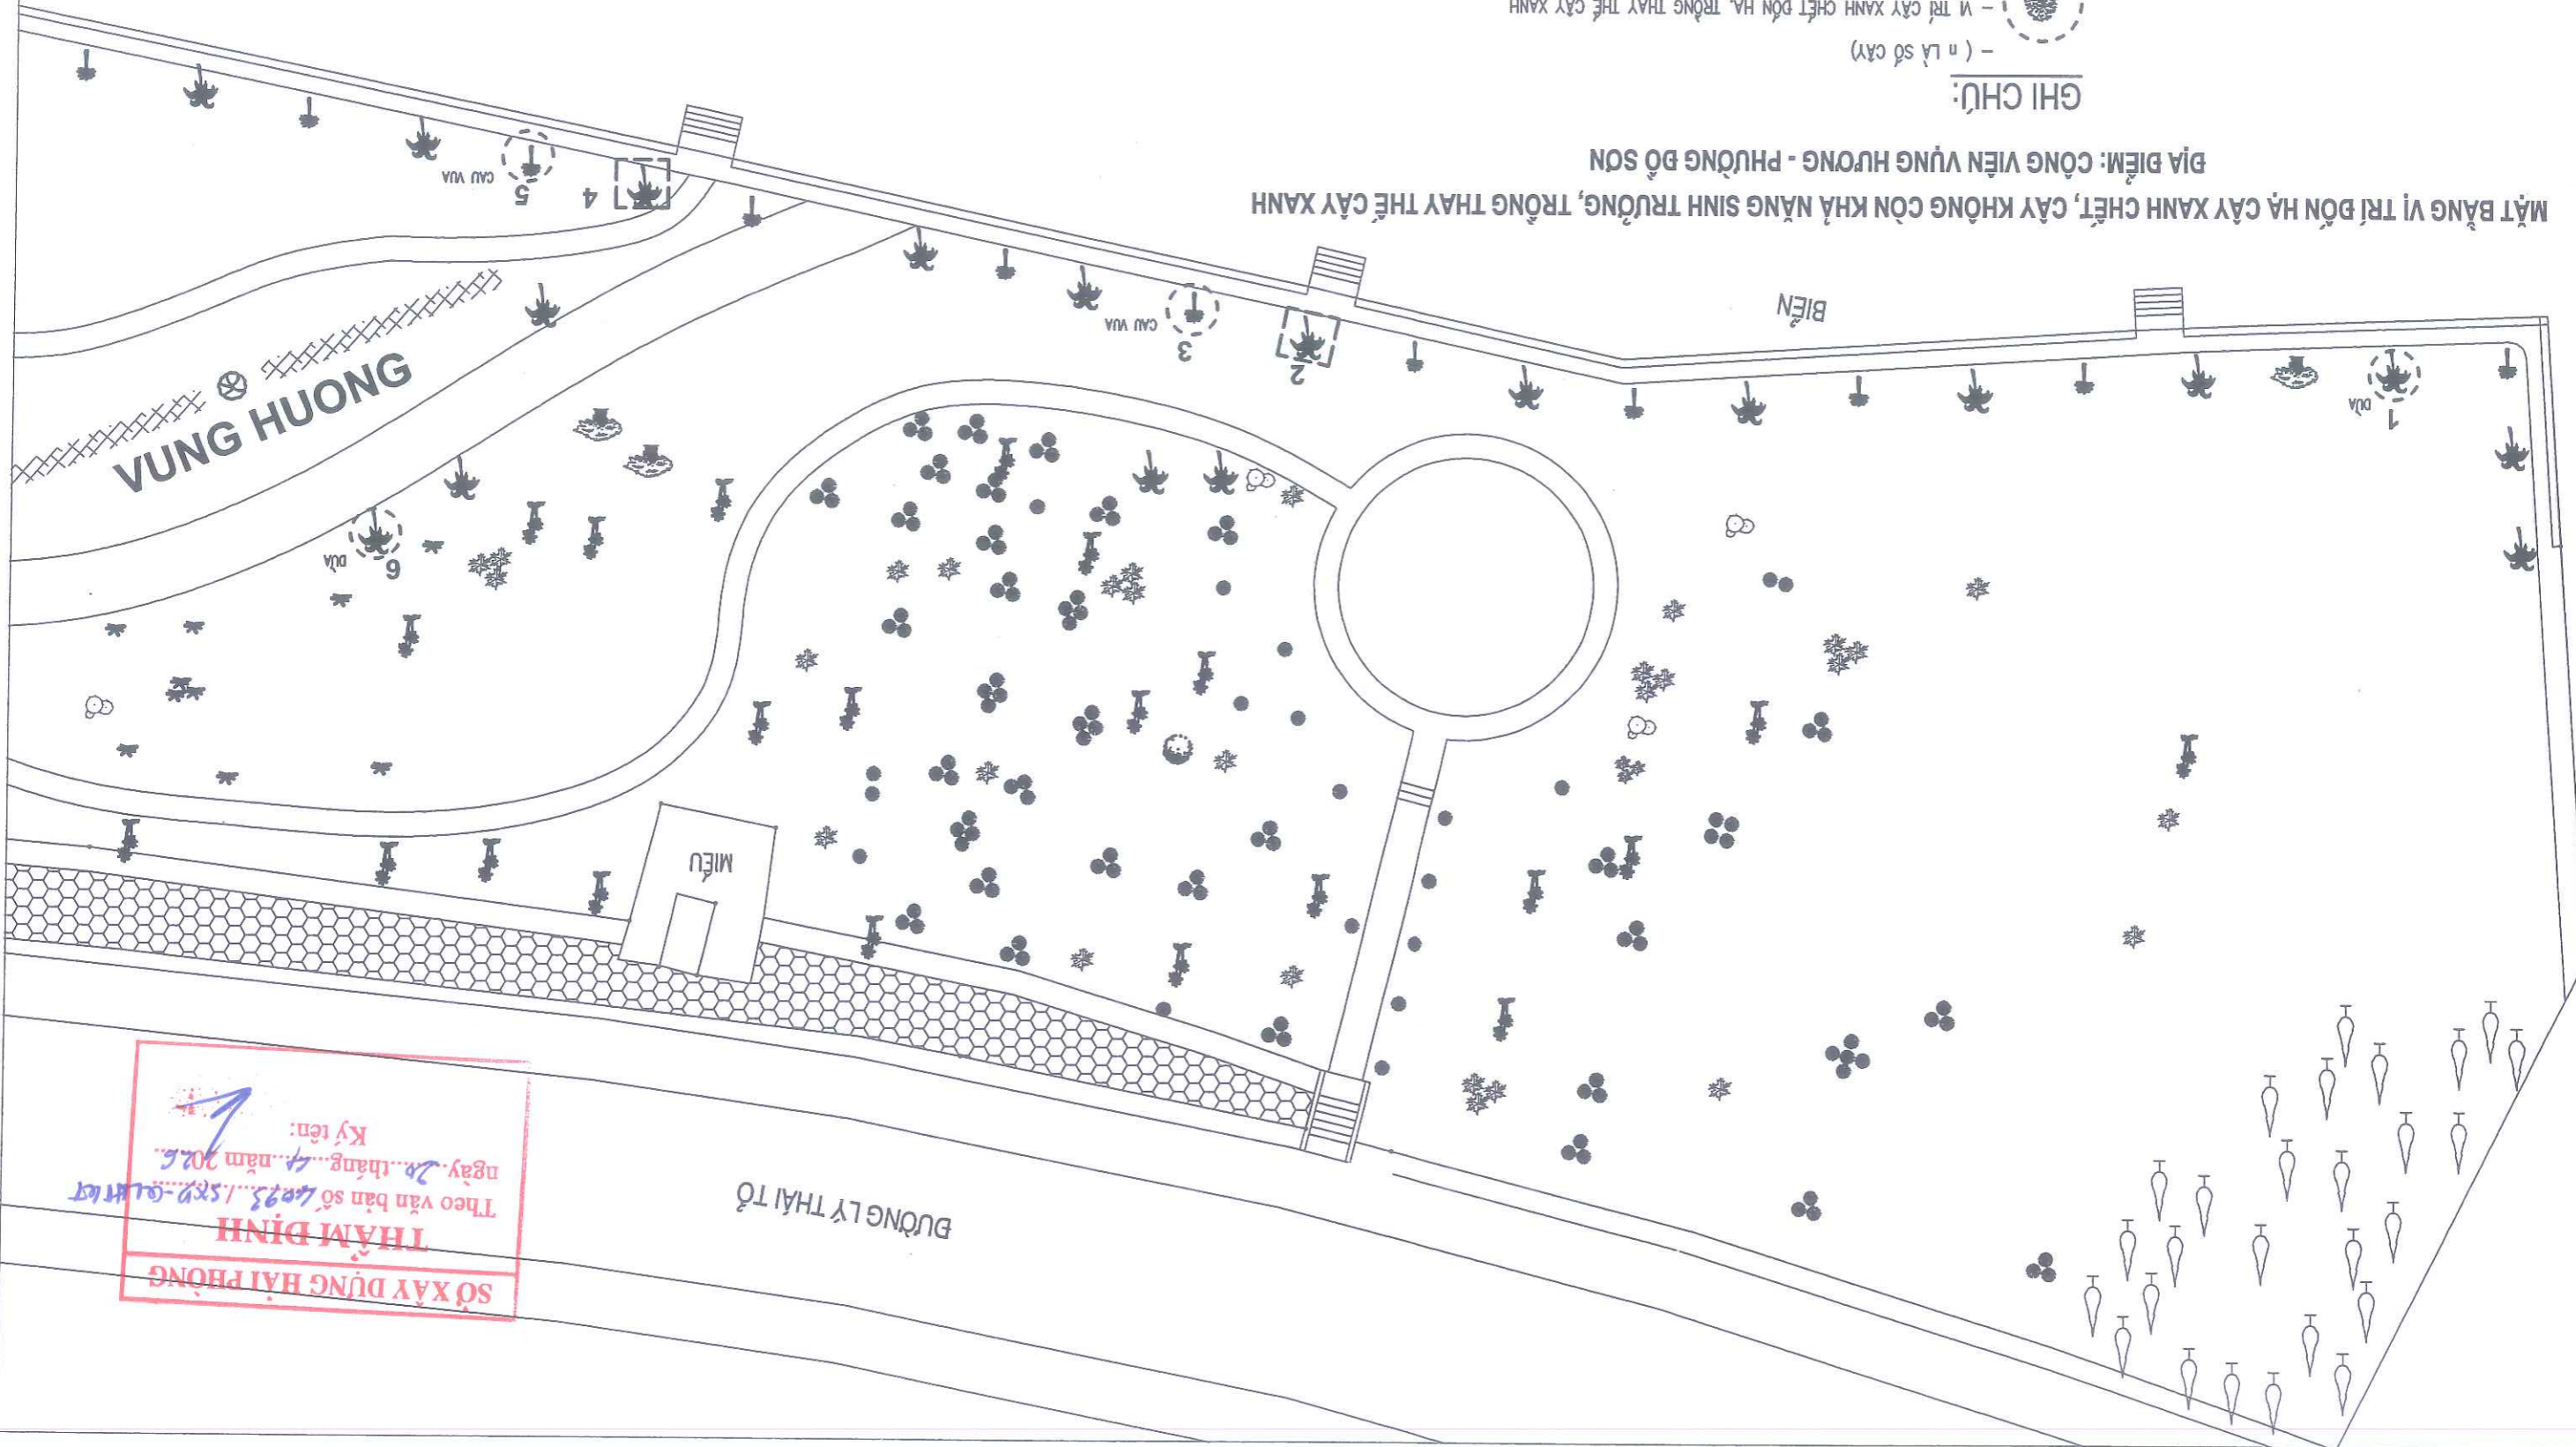

SỞ XÂY DỰNG HẢI PHÒNG
THẨM ĐỊNH
Theo văn bản số 4093/STP-QLTKT
ngày 28 tháng 4 năm 2025
Ký tên: