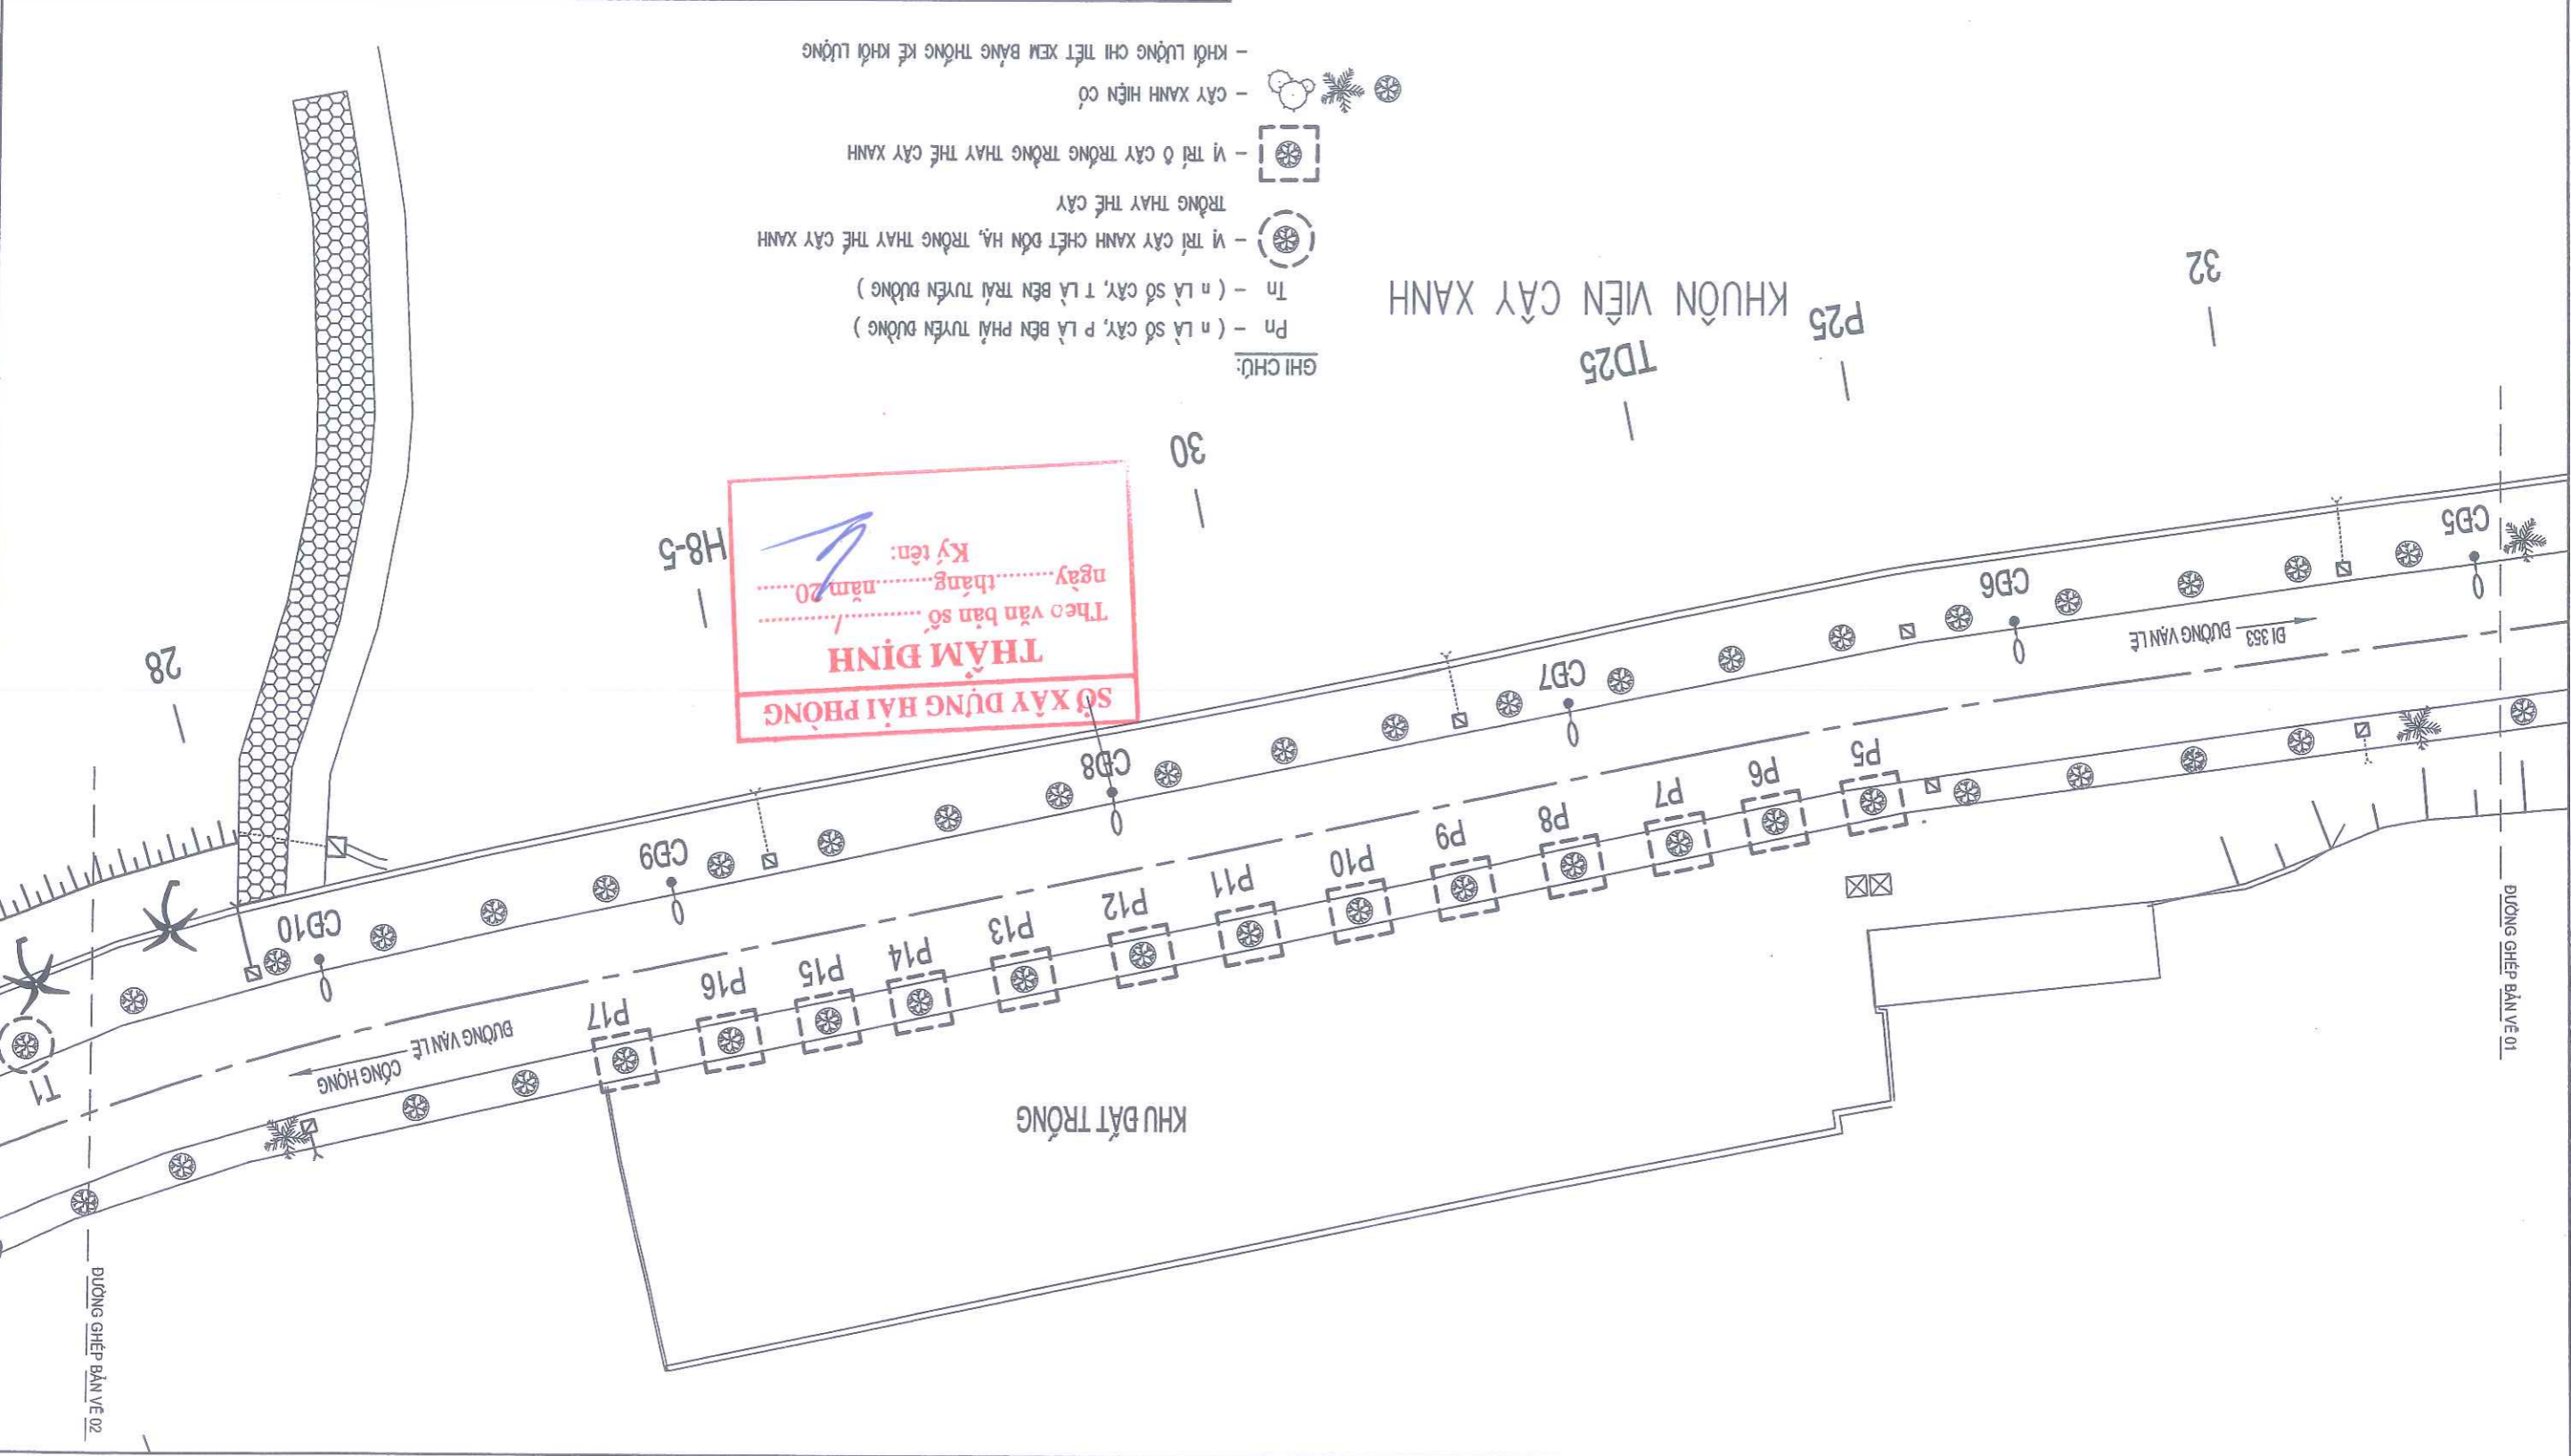

HOÀN THÀNH 2026	TỶ LỆ:	KTS. NGUYỄN KHÁNH HẢI	KTS. BỒ VĂN LONG	KS. BỒ THỊ NGÂN	THS. NGUYỄN ĐỨC PHƯƠNG	KTS. NGUYỄN HỮU HIỆP
GIẢI ĐOÀN: TKKT	THIẾT KẾ	THIẾT KẾ	CHỦ TRÍ THIẾT KẾ	P. GIÁM ĐỐC XÍ NGHIỆP	PHÒNG KHKT	P. TỔNG GIÁM ĐỐC
CHỦ ĐẦU TƯ: SỞ XÂY DỰNG THÀNH PHỐ HẢI PHÒNG ĐÀI DIỆN CHỦ ĐẦU TƯ: TRUNG TÂM QUẬN LỸ, BẢO TRÌ CÁC CÔNG TRÌNH CÔNG TRÌNH: ĐÓN HẠ CÂY XANH CHẾT, CÂY KHÔNG CÒN KHẢ NĂNG SINH TRƯỞNG, TRỒNG THAY THEO PHẠM VI QUẬN LỸ CỦA CÁC PHƯỜNG BỒ SƠN, NAM BỒ SƠN, HƯNG BẢO, DƯƠNG KINH VÀ BƯỞNG TỈNH 383 - TP. HẢI PHÒNG SỞ XÂY DỰNG ĐỊA ĐIỂM: CÁC PHƯỜNG BỒ SƠN, NAM BỒ SƠN, HƯNG BẢO, DƯƠNG KINH VÀ BƯỞNG TỈNH 383 - TP. HẢI PHÒNG ĐỊA CHỈ: SỐ 36 LỸ TỰ TRƯỜNG - TP. HẢI PHÒNG XÍ NGHIỆP TƯ VẤN THIẾT KẾ CÔNG TY CP TƯ VẤN THIẾT KẾ CTXD HẢI PHÒNG MẶT BẰNG VỊ TRÍ ĐÓN HẠ CÂY XANH CHẾT, CÂY KHÔNG CÒN KHẢ NĂNG SINH TRƯỞNG, TRỒNG THAY THEO PHẠM VI QUẬN LỸ CỦA ĐỊA ĐIỂM: BƯỞNG VĂN LÊ - PHƯỜNG BỒ SƠN						
P. TÔNG GIÁM ĐỐC PHÒNG KHKT P. GIÁM ĐỐC XÍ NGHIỆP CHỦ TRÍ THIẾT KẾ THIẾT KẾ KTS. NGUYỄN KHÁNH HẢI KTS. BỒ VĂN LONG KS. BỒ THỊ NGÂN THS. NGUYỄN ĐỨC PHƯƠNG KTS. NGUYỄN HỮU HIỆP