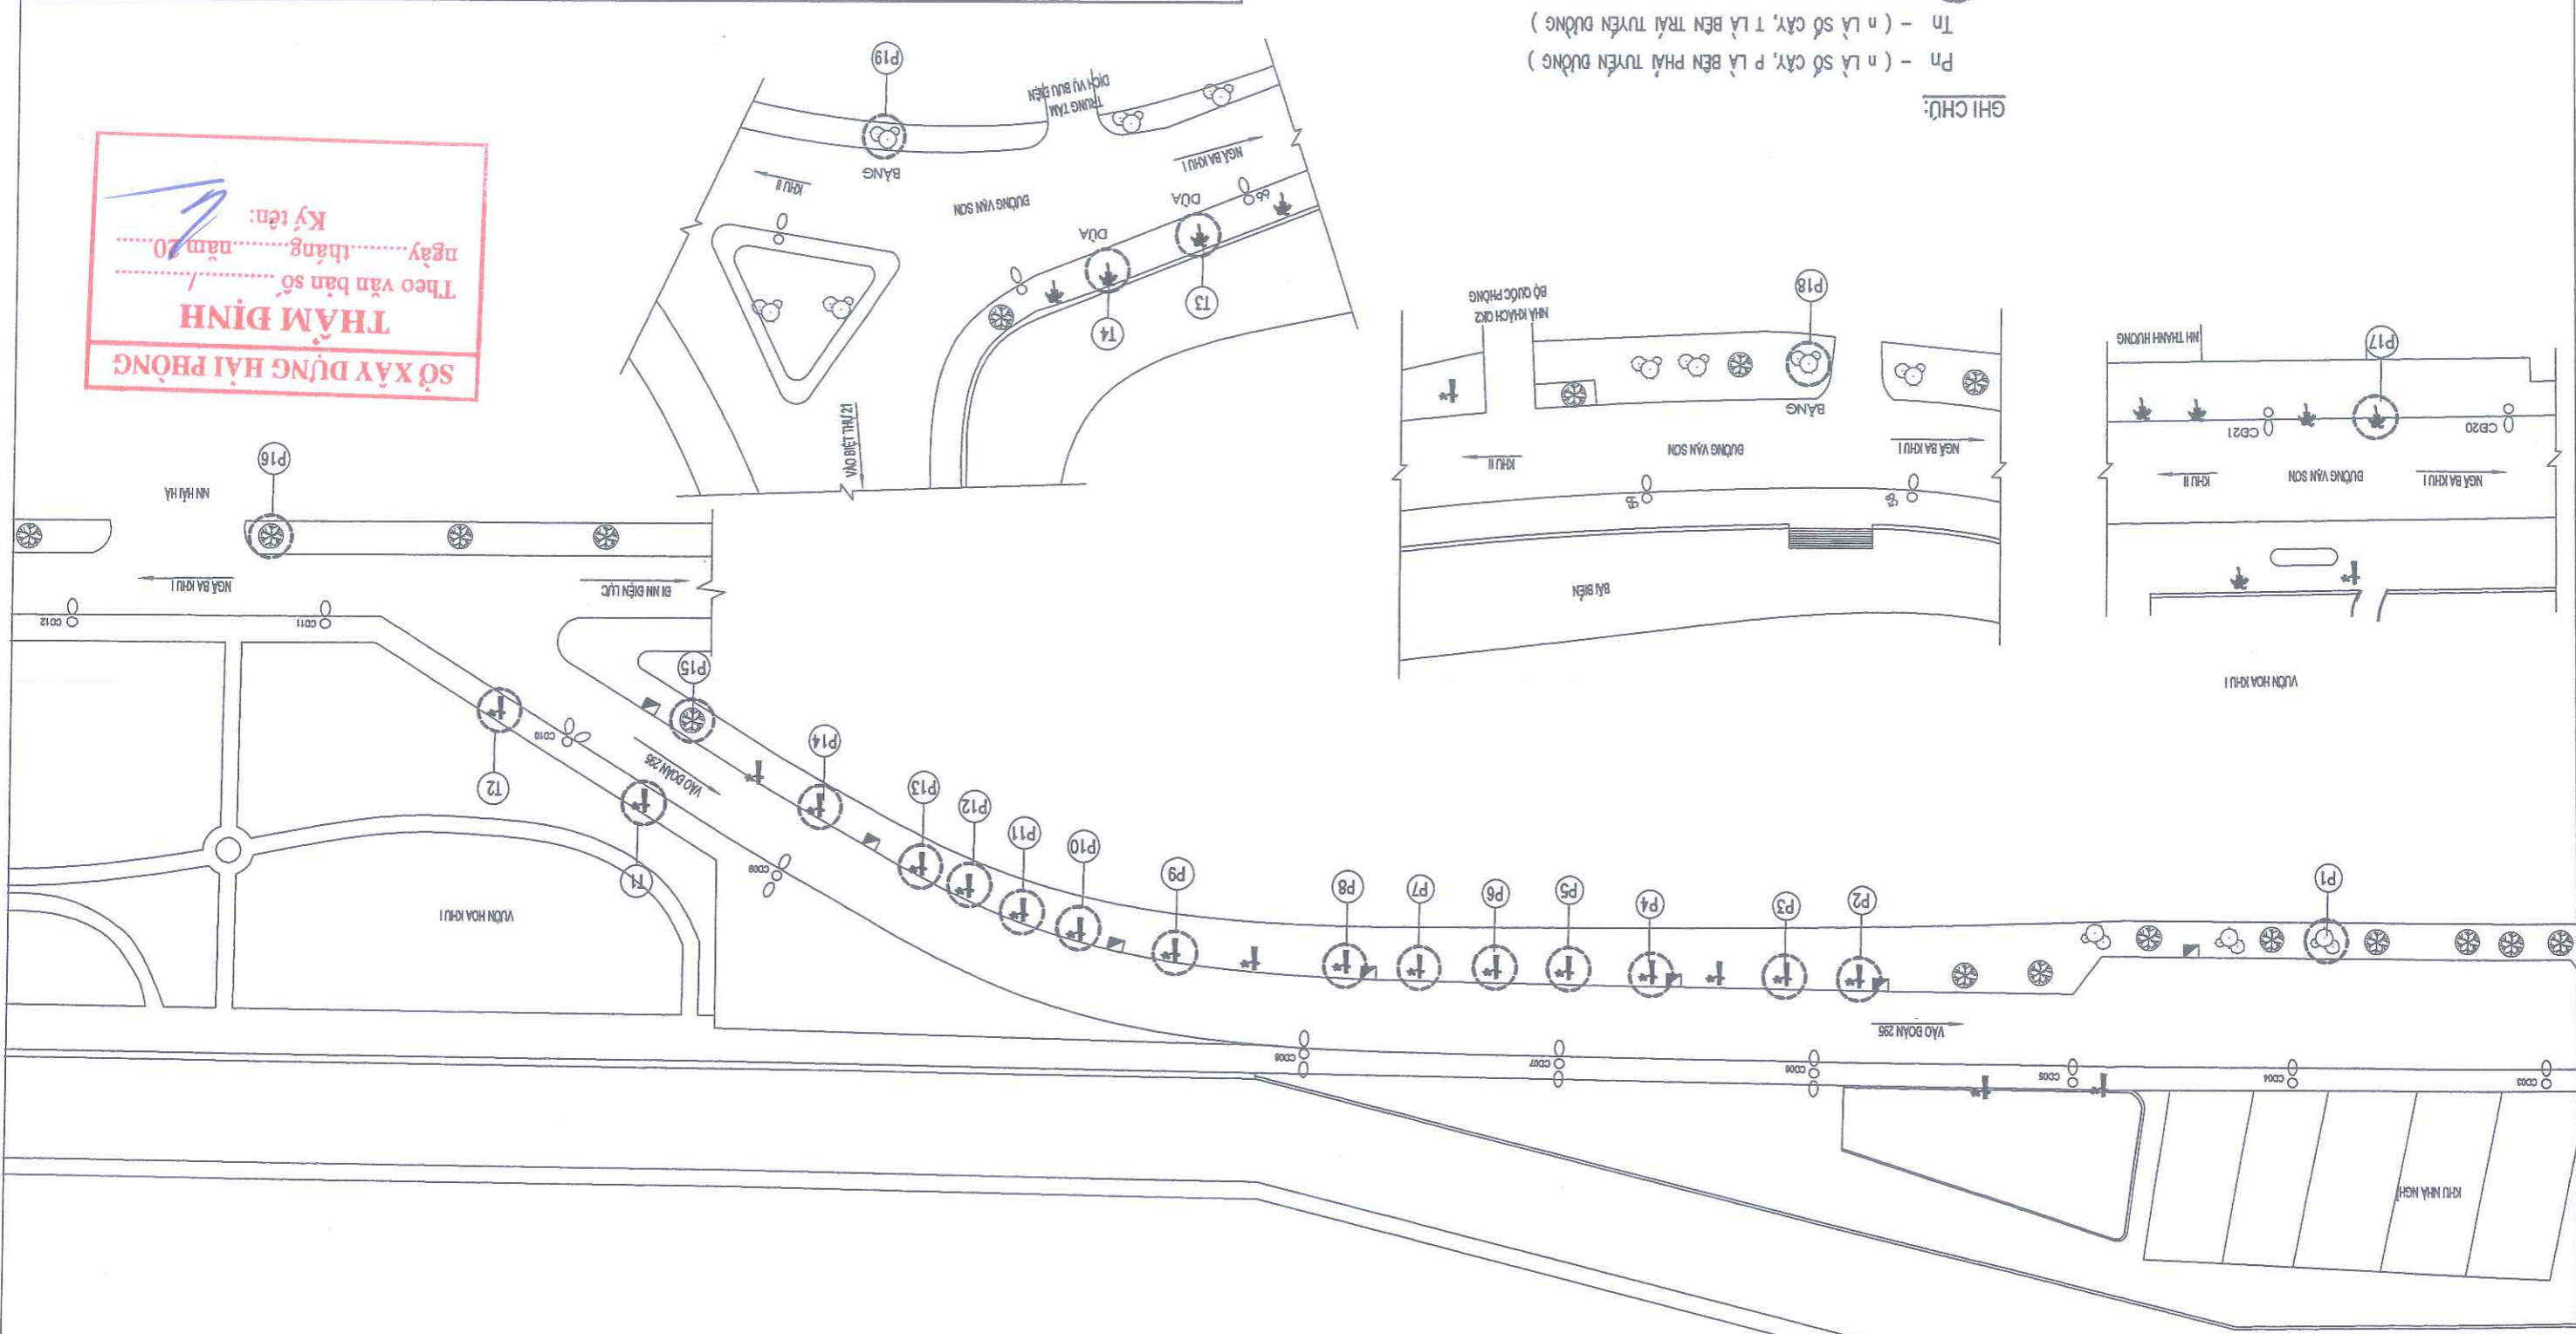

MẶT BẰNG VỊ TRÍ ĐÓN HÀ CÂY XANH CHẾT, CÂY KHÔNG CÒN KHẢ NĂNG SINH TRƯỞNG, TRỒNG THAY THE CÂY XANH
ĐỊA ĐIỂM: ĐƯỜNG VẠN SƠN, VƯỜN HOA KHU I - PHƯỜNG ĐỒ SƠN

SỞ XÂY DỰNG HẢI PHÒNG
THẨM ĐỊNH
Theo văn bản số ..... /
ngày ..... tháng ..... năm 20.....
Ký tên: *[Signature]*

HPCDC
CÔNG TY CP TƯ VẤN THIẾT KẾ CTXD HẢI PHÒNG
XI NGHIỆP TƯ VẤN THIẾT KẾ
ĐỊA CHỈ: SỐ 36 LÝ TỰ TRỌNG - TP. HẢI PHÒNG
WEBSITE: WWW.HPCDC.COM.VN
EMAIL: XNTVTK.HPCDC@GMAIL.COM
TEL: 0225 3823152 - FAX: 0225 3823152

CHỦ ĐẦU TƯ: SỐ XÂY DỰNG THÀNH PHỐ HẢI PHÒNG BÀI DIỆN CHỦ ĐẦU TƯ: TRUNG TÂM QUẦN LÝ, BẢO TRÌ CÁC CÔNG TRÌNH CÔNG TRÌNH: ĐÓN HÀ CÂY XANH CHẾT, CÂY KHÔNG CÒN KHẢ NĂNG SINH TRƯỞNG, TRỒNG THAY THE CÂY XANH TRÊN ĐIA BÀN CÁC PHƯỜNG ĐỒ SƠN, NAM ĐỒ SƠN, HƯNG BẢO, ĐƯỜNG KINH VÀ ĐƯỜNG TỈNH 363 THEO PHẠM VI QUẦN LÝ CỬA BIA ĐIỂM: CÁC PHƯỜNG ĐỒ SƠN, NAM ĐỒ SƠN, HƯNG BẢO, ĐƯỜNG KINH VÀ ĐƯỜNG TỈNH 363 - TP. HẢI PHÒNG	P. TỔNG GIÁM ĐỐC	PHÒNG KHIKT	P. GIÁM ĐỐC XI NGHIỆP	CHỦ TRÍ THIẾT KẾ	THIẾT KẾ	GIẢI ĐOÀN: TKKT
KTS. NGUYỄN HỮU HIỆP	KTS. NGUYỄN ĐỨC PHƯƠNG	KS. BỞ THỊ NGÂN	KTS. ĐỖ VĂN LONG	KTS. NGUYỄN KHÁNH HẢI	BV: 24	

GHỊ CHỮ:

- (n) LÀ SỐ CÂY, P LÀ BÊN PHẢI TUYẾN ĐƯỜNG
- (n) LÀ SỐ CÂY, T LÀ BÊN TRÁI TUYẾN ĐƯỜNG
- VỊ TRÍ CÂY XANH CHẾT ĐÓN HÀ, TRỒNG THAY THE CÂY XANH
- CÂY PHỤNG HIỆN CỎ
- CÂY DỪA HIỆN CỎ
- CÂY PHI LAO HIỆN CỎ
- CÂY BÔNG MẶT LOẠI KHÁC HIỆN CỎ
- CỘT ĐIỆN CHIẾU SÁNG HIỆN CỎ
- KHỐI LƯỢNG CHỈ THẾT XEM BẢNG THÔNG KẾ KHỐI LƯỢNG