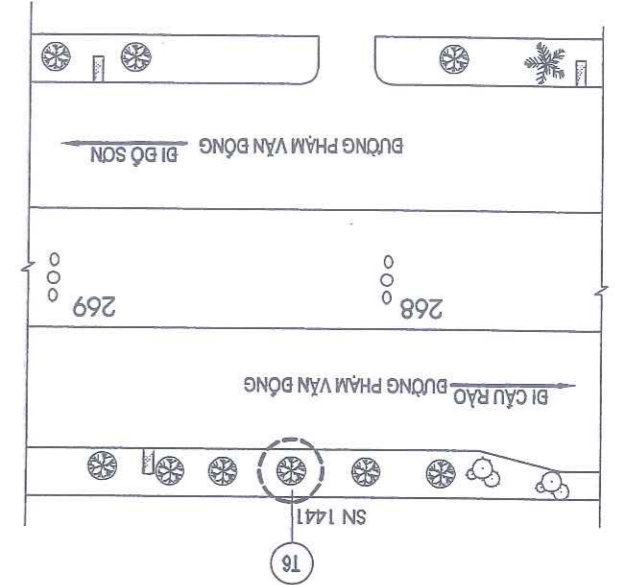

BV-01A	KTS. NGUYỄN KHÁNH HẢI	KTS. BỒ VĂN LONG	KS. BỒ THỊ NGÂN	THS. NGUYỄN ĐỨC PHƯƠNG	KTS. NGUYỄN HỮU HIỆP
TỶ LỆ:					
HOÀN THÀNH 2026	THIẾT KẾ	CHỦ TRÍ THIẾT KẾ	P. GIÁM ĐỐC XÍ NGHIỆP	PHÒNG KHKT	P. TỔNG GIÁM ĐỐC
GIẢI ĐOÀN: TKKT	BIA ĐIỂM: TUYẾN BƯỚC PHẠM VĂN ĐỒNG MẶT BẰNG VỊ TRÍ ĐÓN HÀ CÂY XANH CHẾT, CÂY KHÔNG CÒN KHẢ NĂNG SINH TRƯỞNG, TRỒNG THAY THE CÂY XANH				
CHỦ ĐẦU TƯ: SỞ XÂY DỰNG THÀNH PHỐ HẢI PHÒNG ĐÃI DIỆN CHỦ ĐẦU TƯ: TRUNG TÂM QUẢN LÝ, BẢO TRÌ CÁC CÔNG TRÌNH CÔNG TRÌNH: ĐÓN HÀ CÂY XANH CHẾT, CÂY KHÔNG CÒN KHẢ NĂNG SINH TRƯỞNG. TRỒNG THAY THE CÂY XANH TRÊN ĐÃI BÀN CÁC PHƯƠNG BỒ SƠN, NAM BỒ SƠN, HÙNG ĐÀO, DƯƠNG KINH VÀ BƯỚC TỈNH 363 - TP. HẢI PHÒNG		CÔNG TY CP TƯ VẤN THIẾT KẾ CTXD HẢI PHÒNG XÍ NGHIỆP TƯ VẤN THIẾT KẾ ĐỊA CHỈ: SỐ 36 LÝ TỰ TRỌNG - TP. HẢI PHÒNG WEBSITE: WWW.HCDDC.COM.VN EMAIL: XNTVTK.HCDDC@GMAIL.COM TEL: 0225 3823152 - FAX: 0225 3823152			

1. **GHI CHÚ:**
2. Pn - (n LÀ SỐ CÂY, P LÀ BÊN PHẢI TUYẾN BƯỚC)
   - Tn - (n LÀ SỐ CÂY, T LÀ BÊN TRÁI TUYẾN BƯỚC)
   - - VỊ TRÍ CÂY XANH CHẾT ĐÓN HÀ, TRỒNG THAY THE CÂY XANH
   - - CÂY PHỤNG HIỆN CỎ
   - - CÂY BÀNG LĂNG HIỆN CỎ
   - - CÂY BÔNG MẶT LOẠI KHÁC HIỆN CỎ
   - - CỘT ĐÈN CHIẾU SÁNG
   - - GA THU NƯỚC
   - KHỐI LƯỢNG CHI TIẾT XEM BẢNG THÔNG KẾ KHỐI LƯỢNG

MẶT BẰNG VỊ TRÍ ĐÓN HÀ CÂY XANH CHẾT, CÂY KHÔNG CÒN KHẢ NĂNG SINH TRƯỞNG, TRỒNG THAY THE CÂY XANH
ĐỊA ĐIỂM: TUYẾN BƯỚC PHẠM VĂN ĐỒNG

SỞ XÂY DỰNG HẢI PHÒNG
THẨM ĐỊNH
Theo văn bản số ...../.....
ngày .....tháng.....năm 20.....
Ký tên: