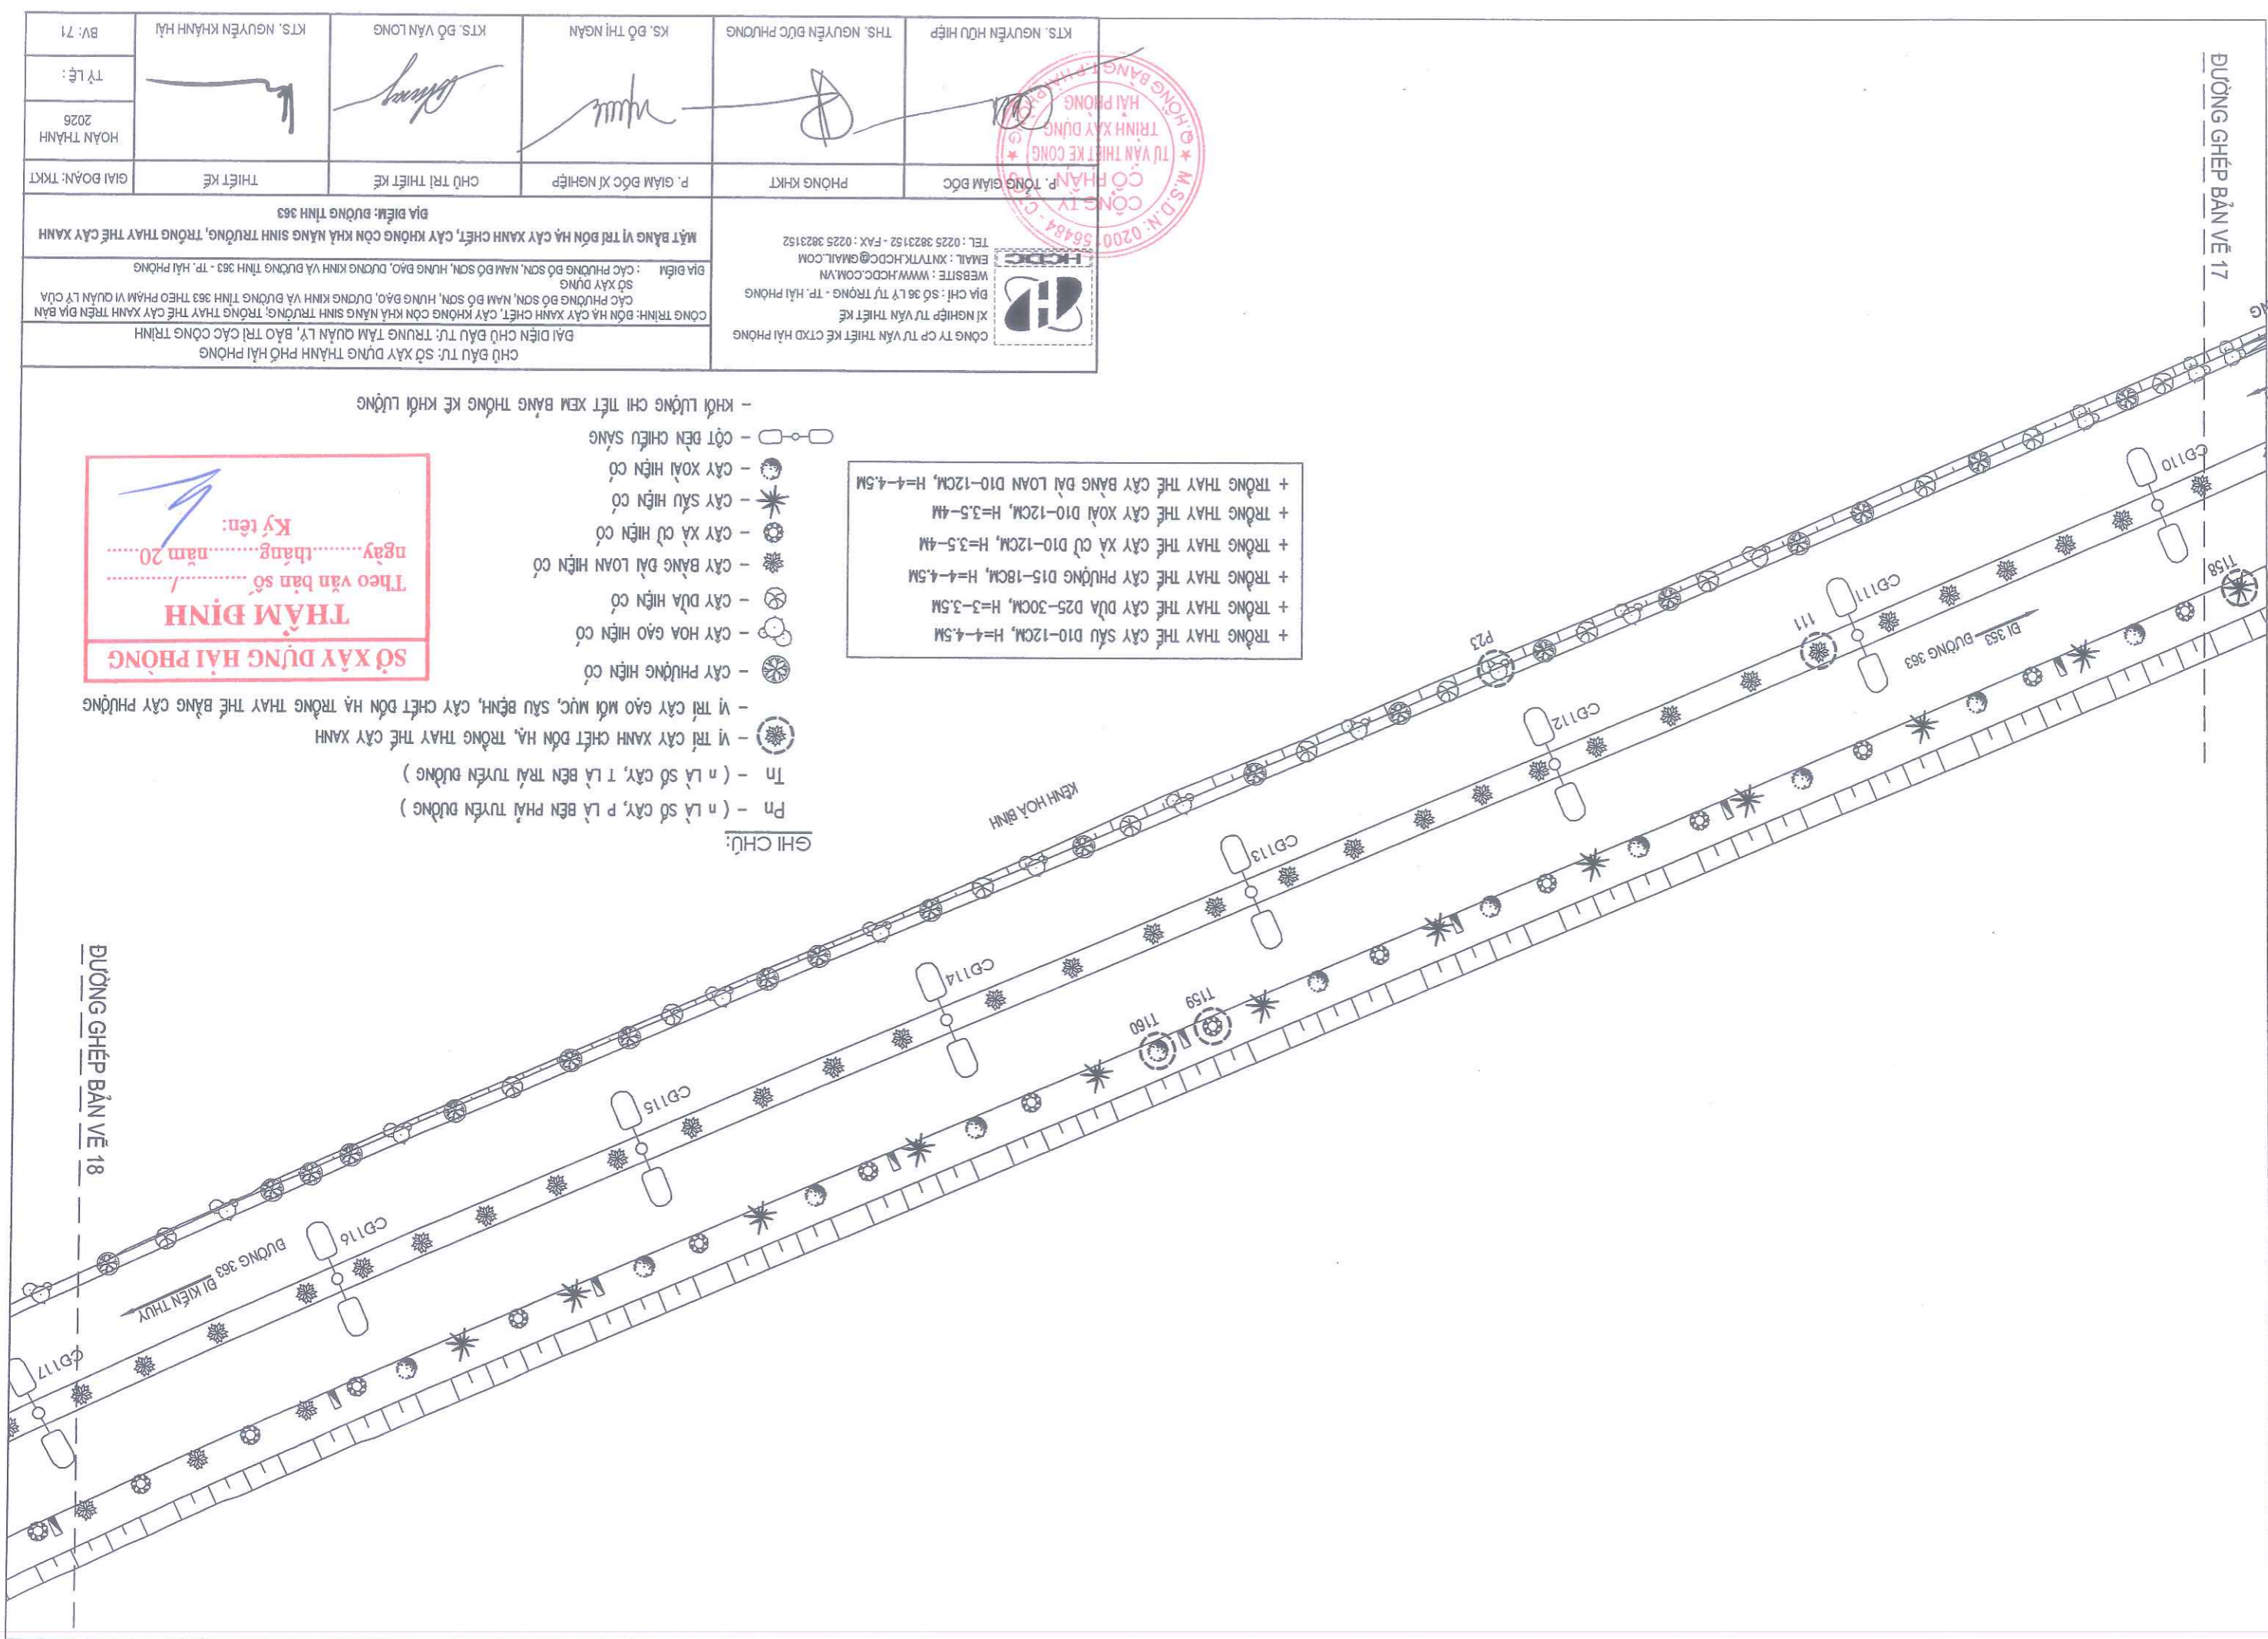

- + TRỒNG THAY THE CÂY SÂU D10-12CM, H=4-4.5M
- + TRỒNG THAY THE CÂY DỪA D25-30CM, H=3-3.5M
- + TRỒNG THAY THE CÂY PHƯỜNG D15-18CM, H=4-4.5M
- + TRỒNG THAY THE CÂY XÀ CỤ D10-12CM, H=3.5-4M
- + TRỒNG THAY THE CÂY XOÀI D10-12CM, H=3.5-4M
- + TRỒNG THAY THE CÂY BÀNG DÀI LOAN D10-12CM, H=4-4.5M