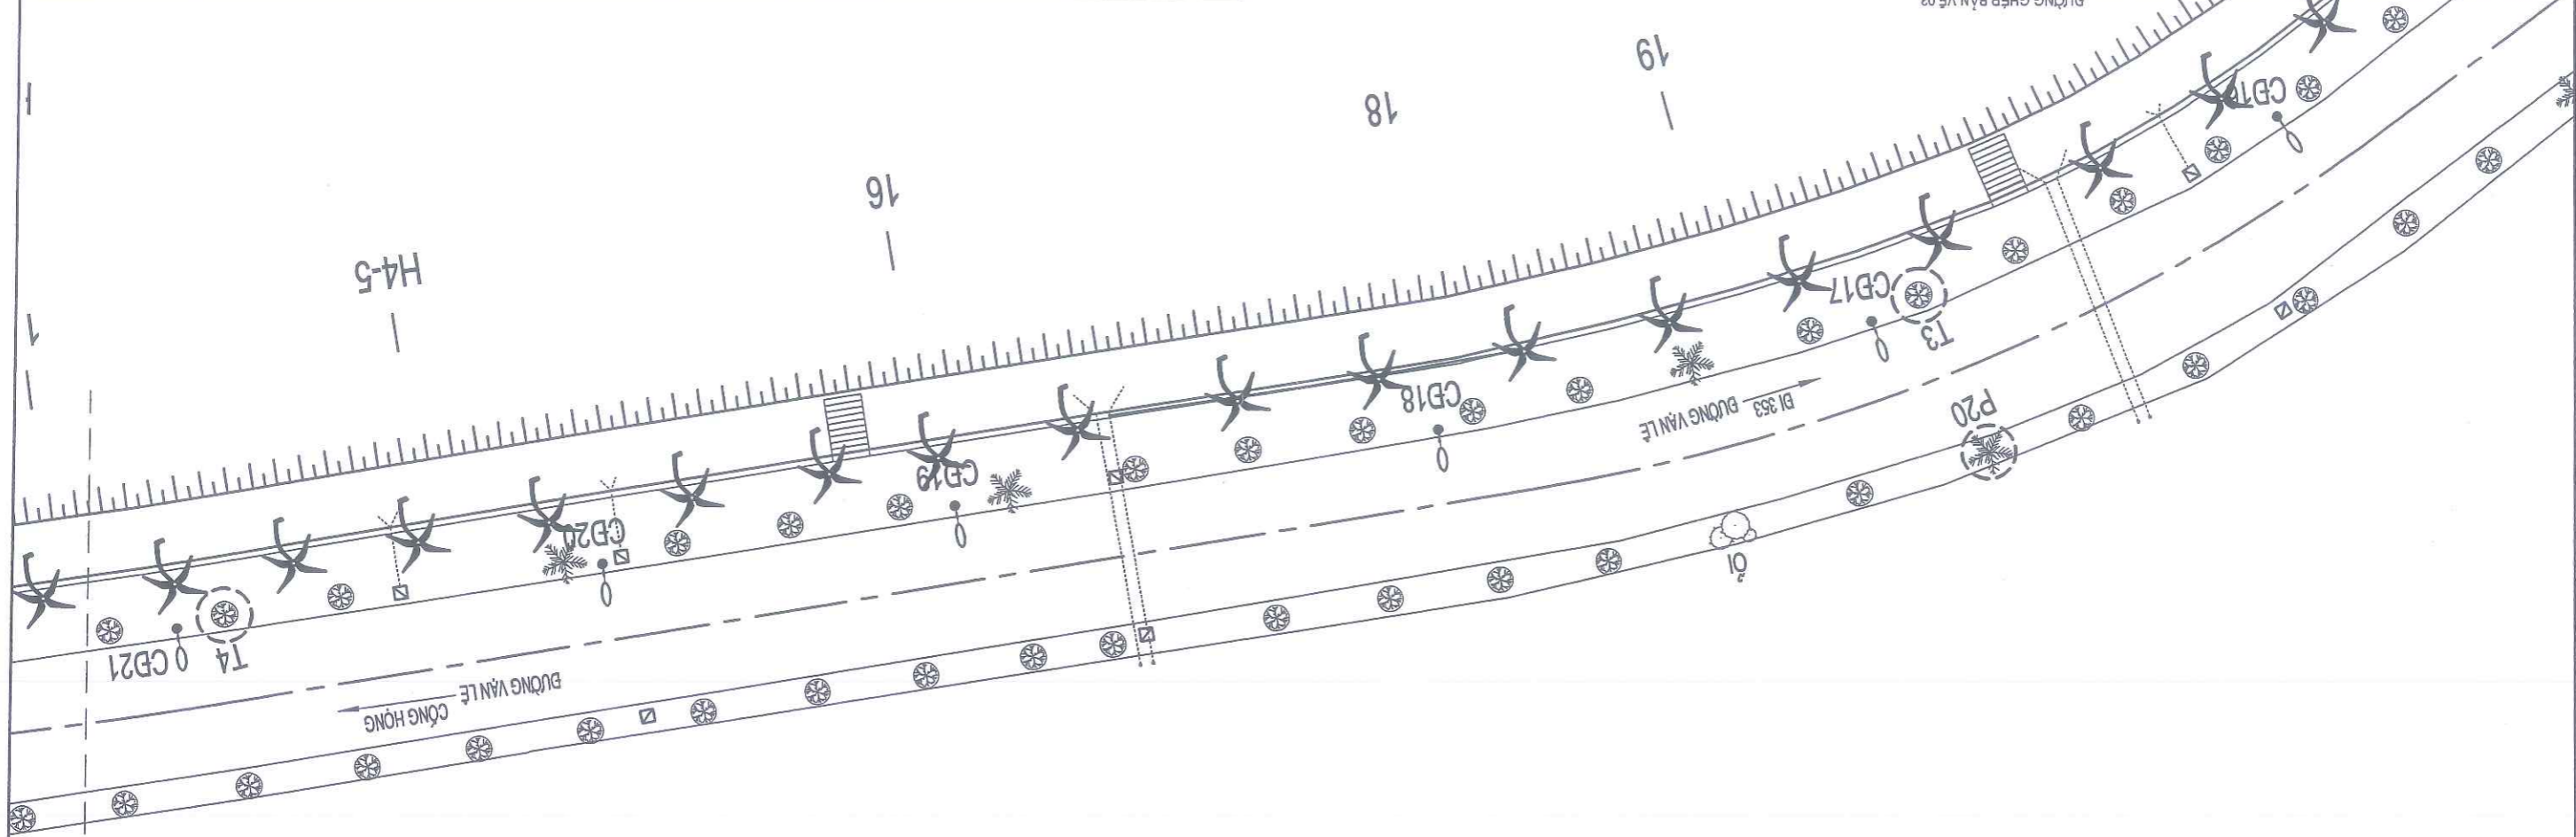

BV: 31	KTS. NGUYỄN KHÁNH HẢI	KTS. ĐỖ VĂN LONG	KS. BỒ THỊ NGÂN	THS. NGUYỄN ĐỨC PHƯƠNG	KTS. NGUYỄN HỮU HIỆP
TỶ LỆ:					
HOÀN THÀNH 2026					
THIẾT KẾ	THIẾT KẾ	CHỦ TRÌ THIẾT KẾ	P. GIÁM ĐỐC XÍ NGHIỆP	PHÒNG KHIKT	P. TỔNG GIÁM ĐỐC
GIAI ĐOẠN: TKKT GIA BIỆM: ĐƯỜNG VĂN LÊ - PHƯỜNG ĐỖ SƠN MẶT BẰNG VỊ TRÍ ĐÓN HÀ CÂY XANH CHẾT, CÂY KHÔNG CÒN KHẢ NĂNG SINH TRƯỞNG, TRỒNG THAY THE CÂY XANH			CÔNG TY CP TƯ VẤN THIẾT KẾ CTXD HẢI PHÒNG XÍ NGHIỆP TƯ VẤN THIẾT KẾ ĐỊA CHỈ: SỐ 36 LÝ TỰ TRỌNG - TP. HẢI PHÒNG WEBSITE: WWW.HCDDC.COM.VN EMAIL: XNVTVK.HCDDC@GMAIL.COM TEL: 0225 3823152 - FAX: 0225 3823152		
CHỦ ĐẦU TƯ: SỞ XÂY DỰNG THÀNH PHỐ HẢI PHÒNG ĐẠI DIỆN CHỦ ĐẦU TƯ: TRUNG TÂM QUẬN LÝ, BẢO TRÌ CÁC CÔNG TRÌNH CÔNG TRÌNH: ĐÓN HÀ CÂY XANH CHẾT, CÂY KHÔNG CÒN KHẢ NĂNG SINH TRƯỞNG, TRỒNG THAY THE CÂY XANH TRÊN ĐỊA BÀN CÁC PHƯỜNG ĐỖ SƠN, NAM ĐỖ SƠN, HÙNG BẢO, DƯƠNG KINH VÀ ĐƯỜNG TỈNH 363 THEO PHẠM VI QUẬN LÝ CỦA SỞ XÂY DỰNG ĐỊA ĐIỂM: CÁC PHƯỜNG ĐỖ SƠN, NAM ĐỖ SƠN, HÙNG BẢO, DƯƠNG KINH VÀ ĐƯỜNG TỈNH 363 - TP. HẢI PHÒNG			 M.S.D.N: 0200156484 CÔNG TY TƯ VẤN THIẾT KẾ CTXD HẢI PHÒNG TRINH XÂY DỰNG HẢI PHÒNG Đ. HỒNG BANG TP. HẢI PHÒNG		

1. GHI CHÚ:
2. Pn - (n LÀ SỐ CÂY, P LÀ BÊN PHẢI TUYẾN ĐƯỜNG)
   - Tn - (n LÀ SỐ CÂY, T LÀ BÊN TRÁI TUYẾN ĐƯỜNG)
   - - VỊ TRÍ CÂY XANH CHẾT ĐÓN HÀ, TRỒNG THAY THE CÂY XANH
   - ⊗ - VỊ TRÍ Ở CÂY TRỒNG TRỒNG THAY THE CÂY XANH
   - ⊙ - CÂY XANH HIỆN CÓ
   - - KHỐI LƯỢNG CHI TIẾT XEM BẢNG THÔNG KẾ KHỐI LƯỢNG

SỞ XÂY DỰNG HẢI PHÒNG

Theo văn bản số ..... /
ngày ..... tháng ..... năm 20...
Ký tên:

ĐƯỜNG GHEP BÀN VE 04