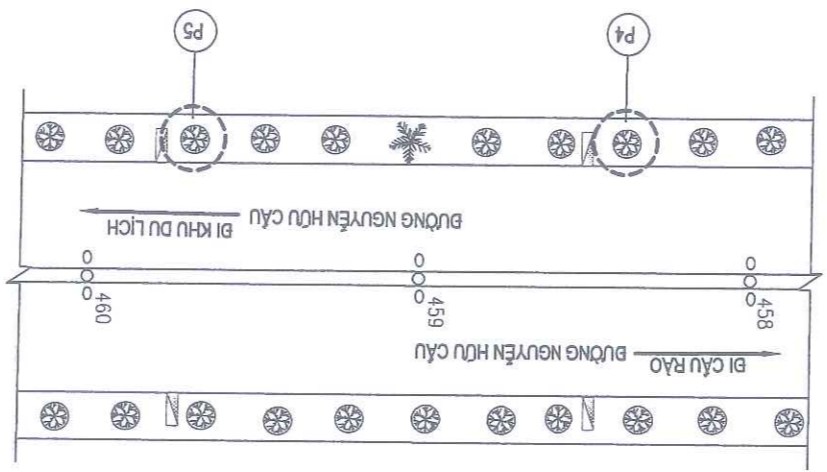

HOÀN THÀNH 2026	TỶ LỆ:	BV: 18
THIẾT KẾ	CHỦ TRÌ THIẾT KẾ	KTS. NGUYỄN KHÁNH HẢI
PHÒNG KHKT	P. GIÁM ĐỐC XÍ NGHIỆP	KS. BỒ VĂN LONG
TỔNG GIÁM ĐỐC	PHÒNG KHKT	THS. NGUYỄN ĐỨC PHƯƠNG
CÔNG TY CP TƯ VẤN THIẾT KẾ CTXD HẢI PHÒNG		KTS. NGUYỄN HỮU HIỆP

CHỦ ĐẦU TƯ: SỞ XÂY DỰNG THÀNH PHỐ HẢI PHÒNG
BÀI DIỄN CHỮ ĐẦU TƯ: TRUNG TÂM QUẢN LÝ, BẢO TRÌ CÁC CÔNG TRÌNH
CÔNG TRÌNH: BÓN HẠ CÂY XANH CHẾT, CÂY KHÔNG CÒN KHẢ NĂNG SINH TRƯỞNG, TRỒNG THAY THẾ CÂY XANH
CÁC PHƯƠNG BỐ SƠN, MÀM BỐ SƠN, HUNG BẢO, DƯƠNG KINH VÀ BƯỜNG TỈNH 363 - TP. HẢI PHÒNG
SỞ XÂY DỰNG
BIA BIỆM: CÁC PHƯƠNG BỐ SƠN, MÀM BỐ SƠN, HUNG BẢO, DƯƠNG KINH VÀ BƯỜNG TỈNH 363 - TP. HẢI PHÒNG
MẶT BẰNG VỊ TRÍ BÓN HẠ CÂY XANH CHẾT, CÂY KHÔNG CÒN KHẢ NĂNG SINH TRƯỞNG, TRỒNG THAY THẾ CÂY XANH
BIA BIỆM: BƯỜNG NGUYỄN HỮU CẦU - PHƯỜNG NGUYỄN ĐỒ SƠN

HPCDC
XÍ NGHIỆP TƯ VẤN THIẾT KẾ
ĐỊA CHỈ: SỐ 36 LÝ TỰ TRỌNG - TP. HẢI PHÒNG
WEBSITE: WWW.HPCDC.COM.VN
EMAIL: XNTVTKHPCDC@GMAIL.COM
TEL: 0225 3823152 - FAX: 0225 3823152

1. **GHI CHÚ:**
2. Pn - (n LÀ SỐ CÂY, P LÀ BÊN PHẢI TUYẾN BƯỜNG)
   - Tn - (n LÀ SỐ CÂY, T LÀ BÊN TRÁI TUYẾN BƯỜNG)
   - - VỊ TRÍ CÂY XANH CHẾT ĐỒN HẠ, TRỒNG THAY THẾ CÂY XANH
   - ⊗ - CÂY PHỤNG HIỆN CỎ
   - ❄️ - CÂY BẰNG LĂNG HIỆN CỎ
   - ⊙ - CÂY BÔNG MẶT LOẠI KHÁC HIỆN CỎ
   - ○ ○ - CỘT ĐÈN CHIẾU SÁNG
   - ▭ - GA THU NƯỚC
   - KHỐI LƯỢNG CHI TIẾT XEM BẢNG THỐNG KÊ KHỐI LƯỢNG

SỞ XÂY DỰNG HẢI PHÒNG
THẨM ĐỊNH
Theo văn bản số 1870/3.18XP-01/TKT
ngày 10 tháng 4 năm 2024
Ký tên:

MẶT BẰNG VỊ TRÍ BÓN HẠ CÂY XANH CHẾT, CÂY KHÔNG CÒN KHẢ NĂNG SINH TRƯỞNG, TRỒNG THAY THẾ CÂY XANH
BIA BIỆM: BƯỜNG NGUYỄN HỮU CẦU - PHƯỜNG NGUYỄN ĐỒ SƠN