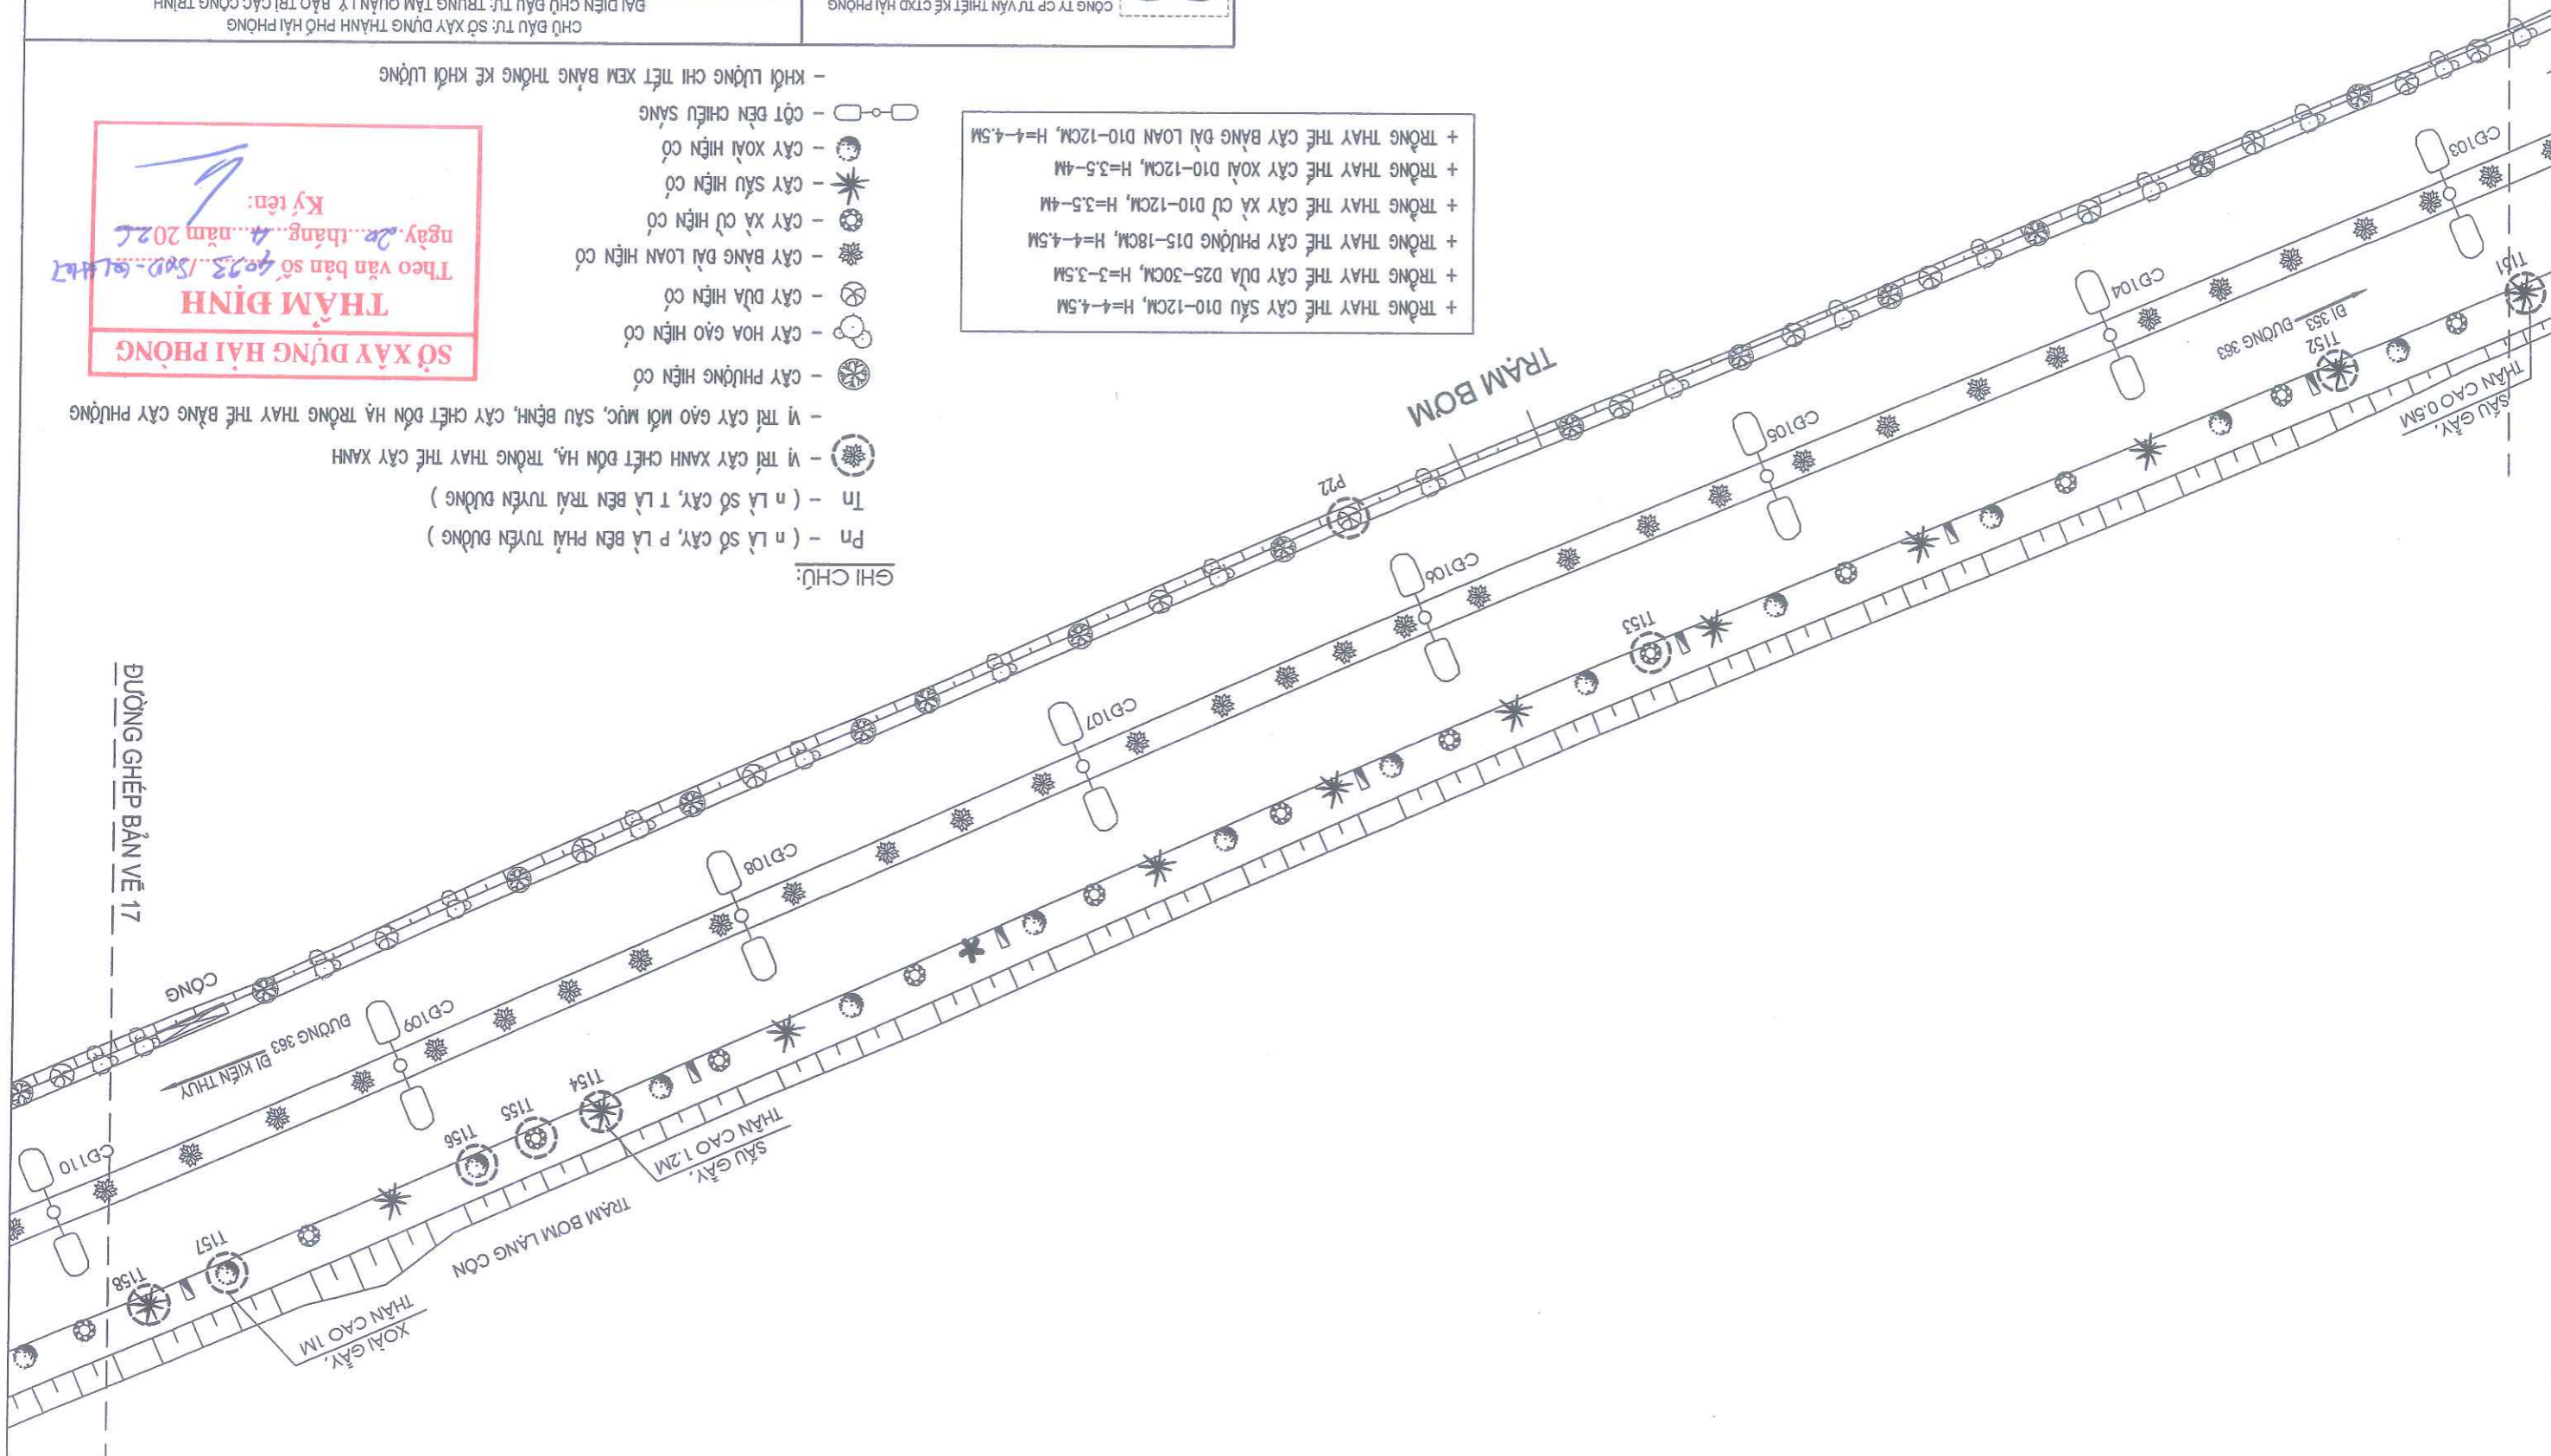

- + TRỒNG THAY THE CÂY SÂU D10-12CM, H=4-4.5M
- + TRỒNG THAY THE CÂY DỪA D25-30CM, H=3-3.5M
- + TRỒNG THAY THE CÂY PHỤNG D15-18CM, H=4-4.5M
- + TRỒNG THAY THE CÂY XÀ CÚ HIỆN CỎ
- + TRỒNG THAY THE CÂY XÀ CÚ HIỆN CỎ
- + TRỒNG THAY THE CÂY XỎI HIỆN CỎ
- + TRỒNG THAY THE CÂY BĂNG DÀI LOAN D10-12CM, H=4-4.5M

- KHỐI LƯỢNG CHỈ THIẾT XEM BẢNG THÔNG KẾ KHỐI LƯỢNG
- CỘT ĐÈN CHIẾU SÁNG
- CÂY HOA GỎI HIỆN CỎ
- CÂY PHỤNG HIỆN CỎ
- CÂY DỪA HIỆN CỎ
- CÂY BĂNG DÀI LOAN HIỆN CỎ
- CÂY XÀ CÚ HIỆN CỎ
- CÂY XỎI HIỆN CỎ
- CÂY SÂU HIỆN CỎ
- CÂY XỎI HIỆN CỎ

GHI CHÚ:

- Pn - (n LÀ SỐ CÂY, P LÀ BÊN PHẢI TUYẾN ĐƯỜNG)
- Tn - (n LÀ SỐ CÂY, T LÀ BÊN TRÁI TUYẾN ĐƯỜNG)
- VỊ TRÍ CÂY XANH CHẾT ĐÓN HẠ, TRỒNG THAY THE CÂY XANH
- VỊ TRÍ CÂY GỎI MỐC, SÂU BỆNH, CÂY CHẾT ĐÓN HẠ TRỒNG THAY THE BĂNG CÂY PHỤNG

SỞ XÂY DỰNG HẢI PHÒNG
THẨM ĐỊNH
Theo văn bản số 4023/SXD-QLĐT
ngày 20 tháng 4 năm 2022
Ký tên: