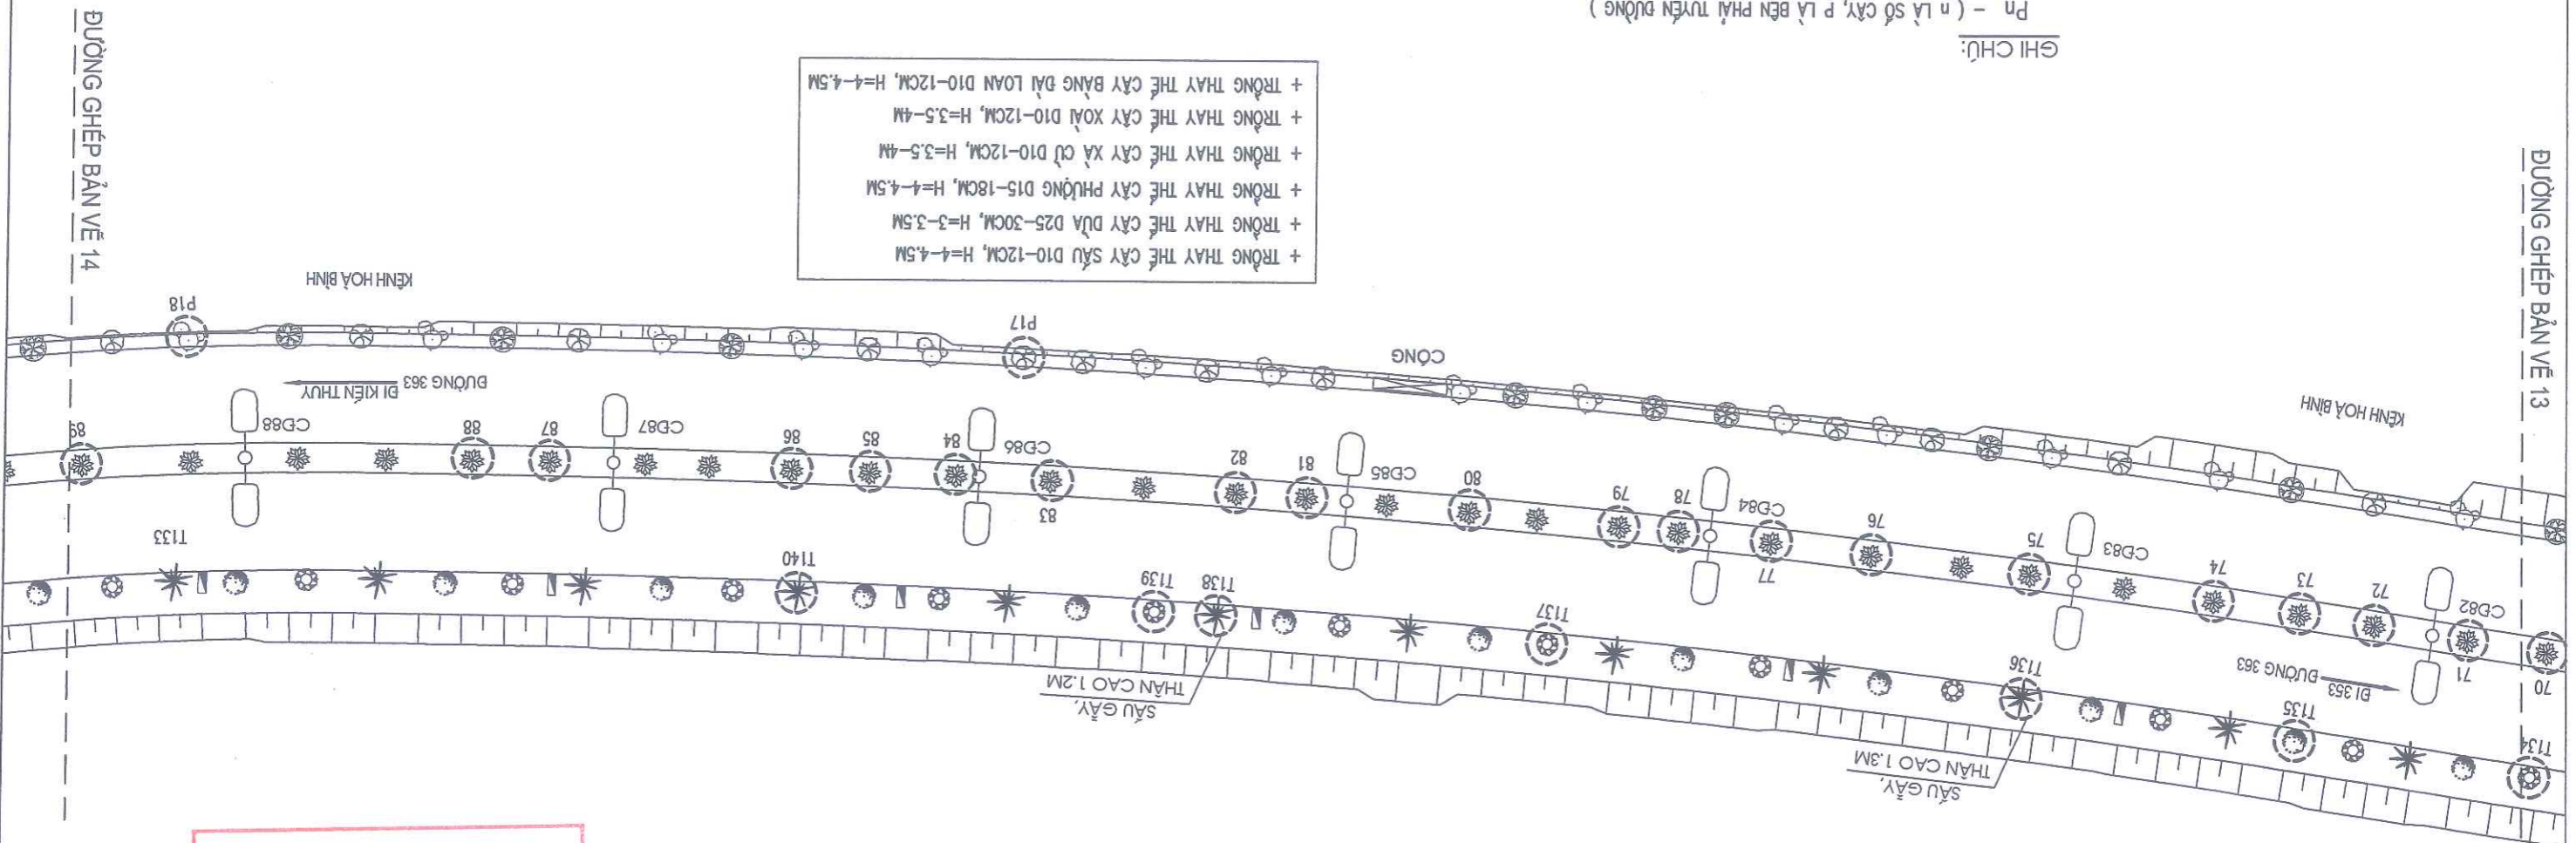

CÔNG TY CP TƯ VẤN THIẾT KẾ CTRD HẢI PHÒNG
XI NGHIỆP TƯ VẤN THIẾT KẾ
ĐỊA CHỈ: SỐ 36 LÝ TỰ TRỌNG - TP. HẢI PHÒNG
WEBSITE: WWW.HCDDC.COM.VN
EMAIL: XNTVTK.HCDDC@GMAIL.COM
TEL: 0225 3823152 - FAX: 0225 3823152

CHỦ ĐẦU TƯ: SỐ XÂY DỰNG THÀNH PHỐ HẢI PHÒNG
BÀI DIỄN CHỦ ĐẦU TƯ: TRUNG TÂM QUẢN LÝ, BẢO TRÌ CÁC CÔNG TRÌNH
CÔNG TRÌNH: ĐÓN HẠ CÂY XANH CHẾT, CÂY KHÔNG CÒN KHẢ NĂNG SINH TRƯỞNG, TRỒNG THAY THEO PHẠM VI QUẢN LÝ CỦA
CÁC PHƯỜNG BỒ SƠN, NAM BỒ SƠN, HÙNG ĐÀO, DƯƠNG KINH VÀ ĐƯỜNG TỈNH 363 THEO PHẠM VI QUẢN LÝ CỦA
BIA ĐIỂM : CÁC PHƯỜNG BỒ SƠN, NAM BỒ SƠN, HÙNG ĐÀO, DƯƠNG KINH VÀ ĐƯỜNG TỈNH 363 - TP. HẢI PHÒNG

1. GHI CHÚ:
2. Pn - (n LÀ SỐ CÂY, P LÀ BÊN PHẢI TUYẾN ĐƯỜNG)
   - Tn - (n LÀ SỐ CÂY, T LÀ BÊN TRÁI TUYẾN ĐƯỜNG)
   - VỊ TRÍ CÂY XANH CHẾT ĐÓN HẠ, TRỒNG THAY THEO PHẠM VI QUẢN LÝ
   - VỊ TRÍ CÂY GÀO MỎI MỨC, SẴU BỆNH, CÂY CHẾT ĐÓN HẠ TRỒNG THAY THEO PHẠM VI QUẢN LÝ
   - CÂY PHỤNG HIỆN CỎ
   - CÂY HOA GÀO HIỆN CỎ
   - CÂY DỪA HIỆN CỎ
   - CÂY BÀNG DÀI LOAN HIỆN CỎ
   - CÂY XÀ CỤ HIỆN CỎ
   - CÂY SẴU HIỆN CỎ
   - CÂY XOÀI HIỆN CỎ
   - CỘT ĐÈN CHIẾU SÁNG
   - KHỐI LƯỢNG CHỈ TIẾT XEM BẢNG THÔNG KẾ KHỐI LƯỢNG

- + TRỒNG THAY THEO PHẠM VI QUẢN LÝ CÂY SẴU D10-12CM, H=4-4.5M
- + TRỒNG THAY THEO PHẠM VI QUẢN LÝ CÂY DỪA D25-30CM, H=3-3.5M
- + TRỒNG THAY THEO PHẠM VI QUẢN LÝ CÂY PHỤNG D15-18CM, H=4-4.5M
- + TRỒNG THAY THEO PHẠM VI QUẢN LÝ CÂY XÀ CỤ D10-12CM, H=3.5-4M
- + TRỒNG THAY THEO PHẠM VI QUẢN LÝ CÂY XOÀI D10-12CM, H=3.5-4M
- + TRỒNG THAY THEO PHẠM VI QUẢN LÝ CÂY BÀNG DÀI LOAN D10-12CM, H=4-4.5M

SỞ XÂY DỰNG HẢI PHÒNG
THẨM ĐỊNH
Theo văn bản số ..... / .....
ngày ..... tháng ..... năm 20.....
Ký tên: