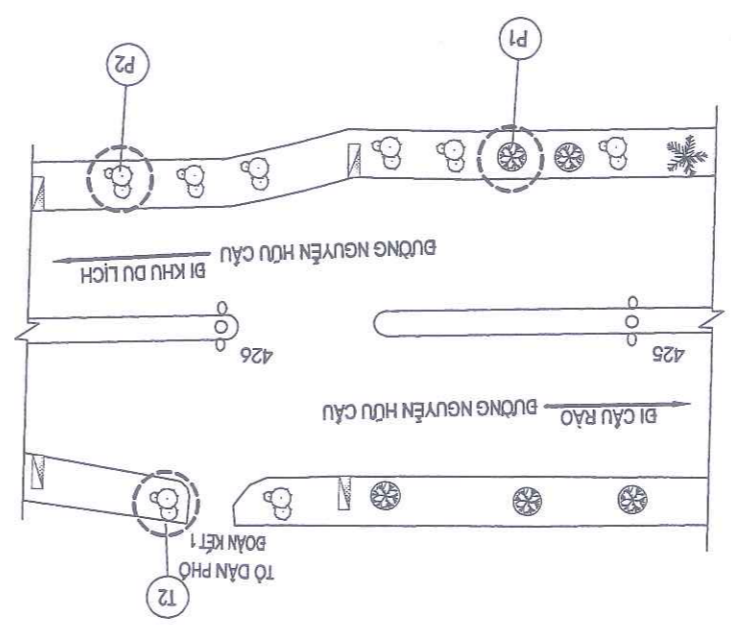

HOÀN THÀNH 2026	TỶ LỆ:	BV: 18
THIẾT KẾ	CHỦ TRÌ THIẾT KẾ	KTS. NGUYỄN KHÁNH HẢI
PHÒNG KHKT	P. GIÁM ĐỐC XÍ NGHIỆP	KS. BỒ VĂN LONG
TỔNG GIÁM ĐỐC	PHÒNG KHKT	THS. NGUYỄN ĐỨC PHƯƠNG
CÔNG TY CP TƯ VẤN THIẾT KẾ CTXD HẢI PHÒNG		KTS. NGUYỄN HỮU HIỆP

CHỦ ĐẦU TƯ: SỞ XÂY DỰNG THÀNH PHỐ HẢI PHÒNG
BÀI DIỄN CHỮ ĐẦU TƯ: TRUNG TÂM QUẢN LÝ, BẢO TRÌ CÁC CÔNG TRÌNH
CÔNG TRÌNH: BÓN HẠ CÂY XANH CHẾT, CÂY KHÔNG CÒN KHẢ NĂNG SINH TRƯỞNG, TRỒNG THAY THẾ CÂY XANH
CÁC PHƯƠNG BỐ SƠN, MÀM BỐ SƠN, HUNG BẢO, DƯƠNG KINH VÀ BƯỜNG TỈNH 363 - TP. HẢI PHÒNG
SỞ XÂY DỰNG
BIA BIỆM: CÁC PHƯƠNG BỐ SƠN, MÀM BỐ SƠN, HUNG BẢO, DƯƠNG KINH VÀ BƯỜNG TỈNH 363 - TP. HẢI PHÒNG
MẶT BẰNG VỊ TRÍ BÓN HẠ CÂY XANH CHẾT, CÂY KHÔNG CÒN KHẢ NĂNG SINH TRƯỞNG, TRỒNG THAY THẾ CÂY XANH
BIA BIỆM: BƯỜNG NGUYỄN HỮU CẦU - PHƯỜNG NGUYỄN ĐỒ SƠN

HPCDC
XÍ NGHIỆP TƯ VẤN THIẾT KẾ
ĐỊA CHỈ: SỐ 36 LÝ TỰ TRỌNG - TP. HẢI PHÒNG
WEBSITE: WWW.HPCDC.COM.VN
EMAIL: XNTVTKHPCDC@GMAIL.COM
TEL: 0225 3823152 - FAX: 0225 3823152

1. **GHI CHÚ:**
2. Pn - (n LÀ SỐ CÂY, P LÀ BÊN PHẢI TUYẾN BƯỜNG)
   - Tn - (n LÀ SỐ CÂY, T LÀ BÊN TRÁI TUYẾN BƯỜNG)
   - - VỊ TRÍ CÂY XANH CHẾT ĐỒN HẠ, TRỒNG THAY THẾ CÂY XANH
   - ⊗ - CÂY PHỤNG HIỆN CỎ
   - ❄️ - CÂY BẰNG LĂNG HIỆN CỎ
   - ⊙ - CÂY BÔNG MẶT LOẠI KHÁC HIỆN CỎ
   - ○ ○ - CỘT ĐÈN CHIẾU SÁNG
   - ▭ - GA THU NƯỚC
   - KHỐI LƯỢNG CHI TIẾT XEM BẢNG THỐNG KÊ KHỐI LƯỢNG

SỞ XÂY DỰNG HẢI PHÒNG
THẨM ĐỊNH
Theo văn bản số 1870/3.18XP-01/TKT
ngày 10 tháng 4 năm 2024
Ký tên:

MẶT BẰNG VỊ TRÍ BÓN HẠ CÂY XANH CHẾT, CÂY KHÔNG CÒN KHẢ NĂNG SINH TRƯỞNG, TRỒNG THAY THẾ CÂY XANH
BIA BIỆM: BƯỜNG NGUYỄN HỮU CẦU - PHƯỜNG NGUYỄN ĐỒ SƠN