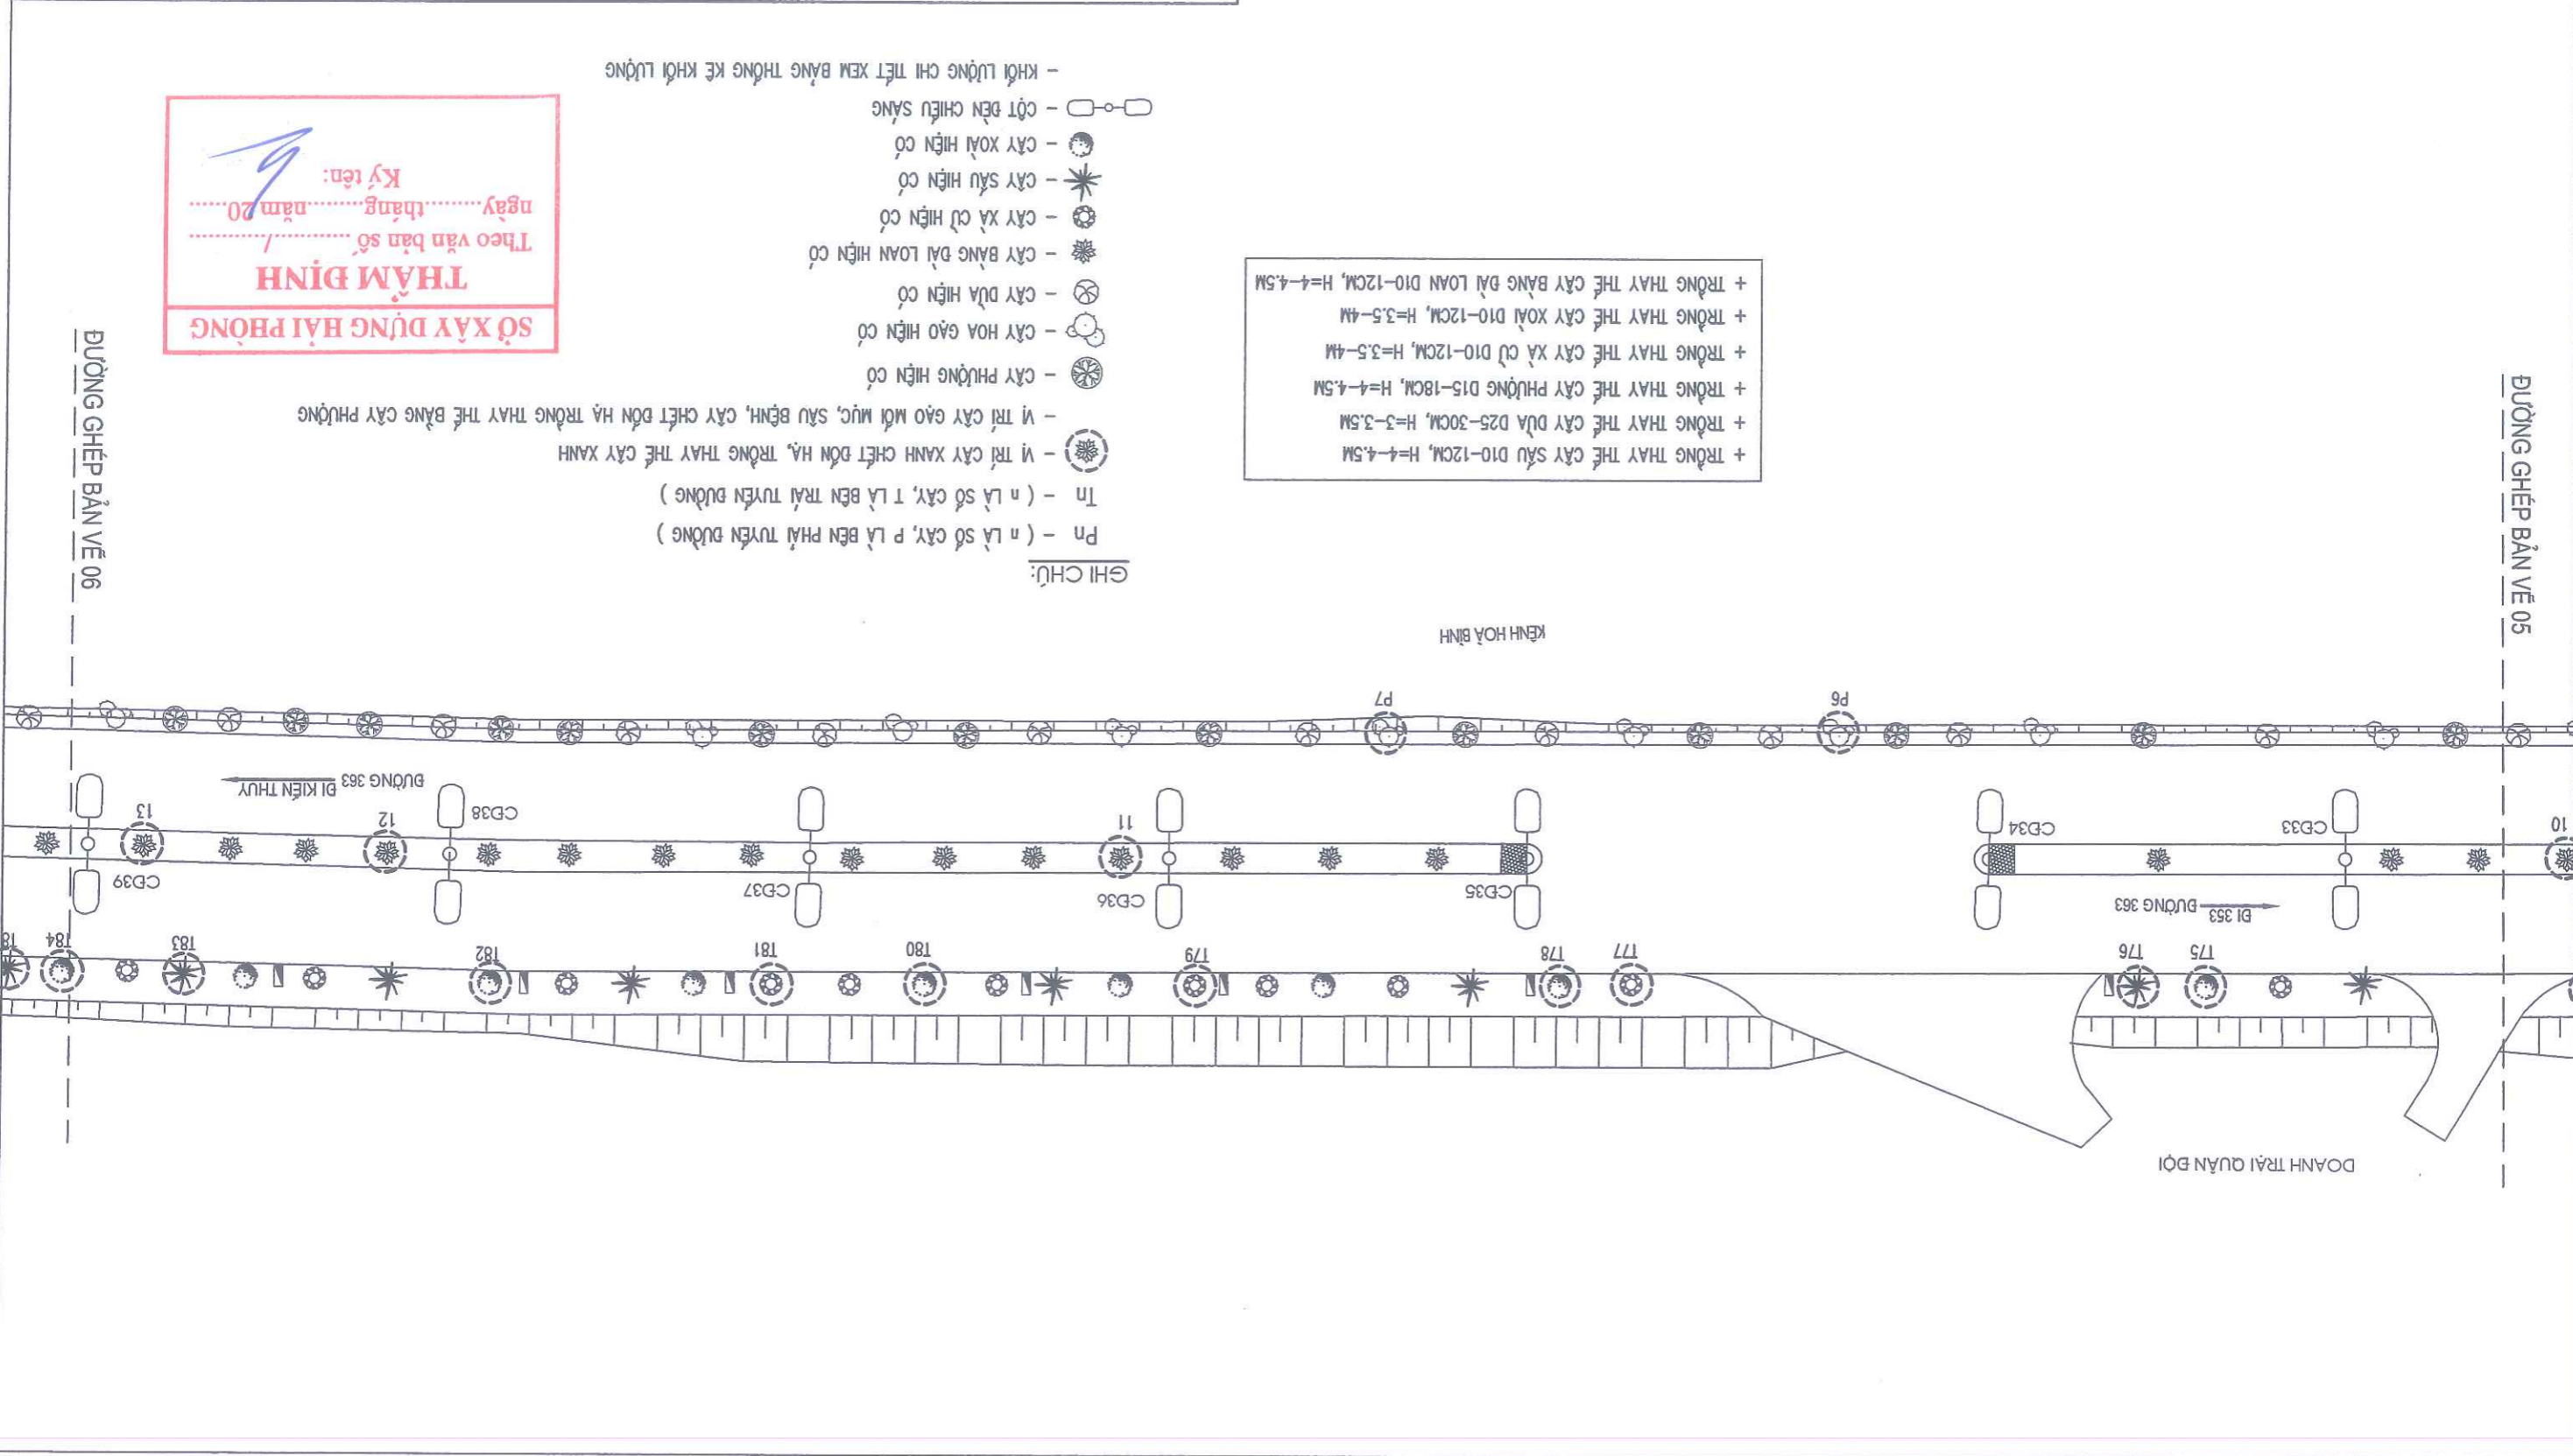

SỞ XÂY DỰNG HẢI PHÒNG
THẨM ĐỊNH
Theo văn bản số ..... / .....
ngày ..... tháng ..... năm 20.....
Ký tên:

1. **GHI CHÚ:**
2. Pn - (n LÀ SỐ CÂY, P LÀ BÊN PHẢI TUYẾN DƯỜNG)
   - Tn - (n LÀ SỐ CÂY, T LÀ BÊN TRÁI TUYẾN DƯỜNG)
   - - VỊ TRÍ CÂY XANH CHẾT ĐÓN HẠ, TRỒNG THAY THE CÂY XANH
   - - VỊ TRÍ CÂY GÀO MỐI MỨC, SÂU BỆNH, CÂY CHẾT ĐÓN HẠ TRỒNG THAY THE BĂNG CÂY PHƯỜNG
   - - CÂY PHỤNG HIỆN CỎ
   - - CÂY HOA GÀO HIỆN CỎ
   - - CÂY DỪA HIỆN CỎ
   - - CÂY BĂNG DÀI LOAN HIỆN CỎ
   - - CÂY XÀ CỤ HIỆN CỎ
   - - CÂY SÂU HIỆN CỎ
   - - CÂY XOÀI HIỆN CỎ
   - - CỘT ĐÈN CHIẾU SÁNG
   - KHỐI LƯỢNG CHI TIẾT XEM BẢNG THÔNG KẾ KHỐI LƯỢNG

- + TRỒNG THAY THE CÂY SÂU D10-12CM, H=4-4.5M
- + TRỒNG THAY THE CÂY DỪA D25-30CM, H=3-3.5M
- + TRỒNG THAY THE CÂY PHỤNG D15-18CM, H=4-4.5M
- + TRỒNG THAY THE CÂY XÀ CỤ D10-12CM, H=3.5-4M
- + TRỒNG THAY THE CÂY XOÀI D10-12CM, H=3.5-4M
- + TRỒNG THAY THE CÂY BĂNG DÀI LOAN D10-12CM, H=4-4.5M