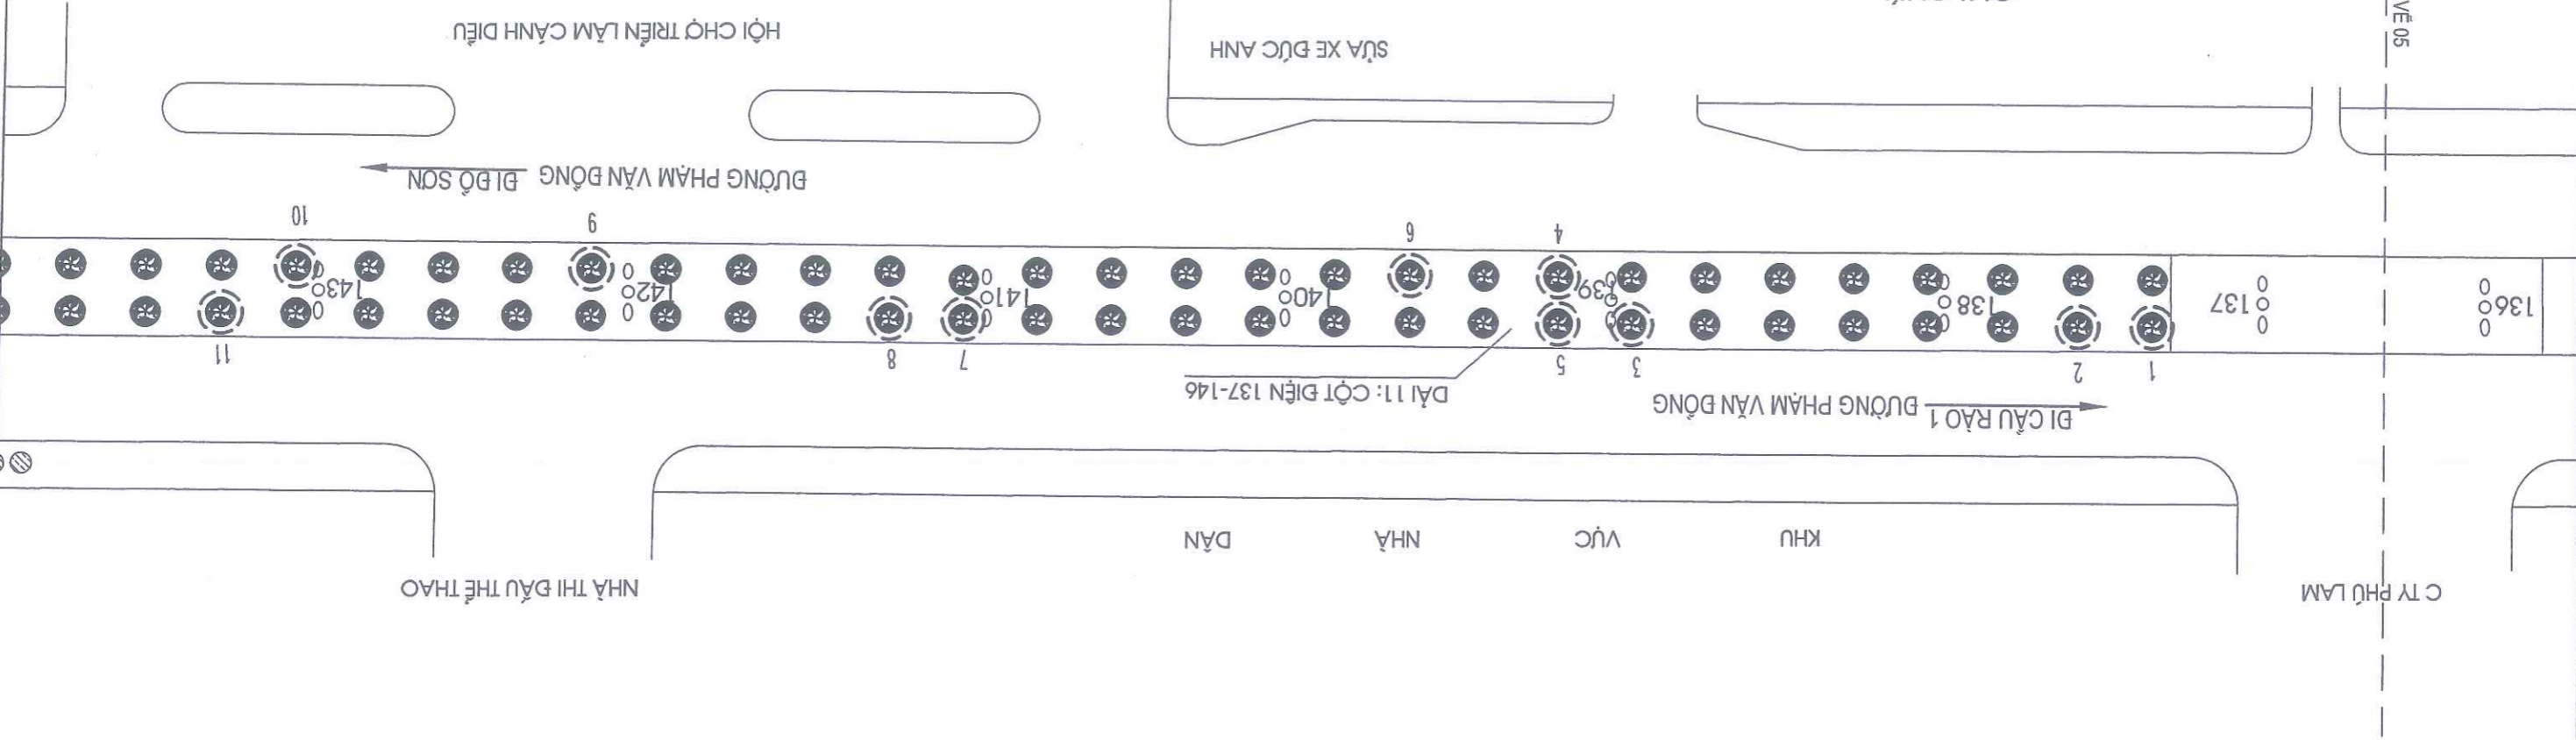

MẶT BẰNG VỊ TRÍ ĐƠN HÀ CÂY XANH CHẾT, CÂY KHÔNG CÒN KHẢ NĂNG SINH TRƯỞNG, TRỒNG THAY THỂ CÂY LONG NÀO
ĐỊA ĐIỂM: DẠI PHẬN CÁCH TUYẾN ĐƯỜNG PHẠM VĂN ĐỒNG

1. **GHI CHÚ:**
2. - VỊ TRÍ CÂY LONG NÀO HIỆN CÓ
   - ⊗ - VỊ TRÍ CÂY LONG NÀO MỚI MƯC, SÂU BỆNH, CÂY CHẾT ĐƠN HÀ, TRỒNG THAY THỂ CÂY LONG NÀO
   - ○○○ - CỘT ĐIỆN CHIỀU SẴNG
   - KHỎI LƯỢNG CHI TIẾT XEM BẢNG THÔNG KẾ KHỎI LƯỢNG

SỞ XÂY DỰNG HẢI PHÒNG
THẨM ĐỊNH
Theo văn bản số ..... /
ngày ..... tháng ..... năm 20.....
Ký tên: _____

HPCDC
CÔNG TY CP TƯ VẤN THIẾT KẾ CTXD HẢI PHÒNG
XI NGHIỆP TƯ VẤN THIẾT KẾ
ĐỊA CHỈ: SỐ 36 LÝ TỰ TRỌNG - TP. HẢI PHÒNG
WEBSITE: WWW.HPCDC.COM.VN
EMAIL: XNTVTK.HPCDC@GMAIL.COM
TEL: 0225 3823152 - FAX: 0225 3823152

PHÒNG GIÁM ĐỐC	P. TỔNG GIÁM ĐỐC	PHÒNG KHIKT	P. GIÁM ĐỐC XI NGHIỆP	CHỦ TRÌ THIẾT KẾ	THIẾT KẾ	GIẢI ĐOÀN: TKKT
KTS. NGUYỄN HỮU HIỆP	THS. NGUYỄN ĐỨC PHƯƠNG	KS. BỒ THỊ NGÂN	KTS. BỒ VĂN LONG	KTS. NGUYỄN KHÁNH HẢI	BV: 12	

MẶT BẰNG VỊ TRÍ CÂY XANH CHẾT, CÂY KHÔNG CÒN KHẢ NĂNG SINH TRƯỞNG, TRỒNG THAY THỂ CÂY LONG NÀO
ĐỊA ĐIỂM: DẠI PHẬN CÁCH TUYẾN ĐƯỜNG PHẠM VĂN ĐỒNG
BỊA ĐIỂM: CÁC PHƯỜNG BỒ SƠN, NAM BỒ SƠN, HÙNG BẢO, DƯƠNG KINH VÀ ĐƯỜNG TỈNH 383 - TP. HẢI PHÒNG
SỐ XÂY DỰNG
CÔNG TRÌNH: ĐƠN HÀ CÂY XANH CHẾT, CÂY KHÔNG CÒN KHẢ NĂNG SINH TRƯỞNG, TRỒNG THAY THỂ CÂY XANH TRÊN ĐỊA ĐÀN
CÁC PHƯỜNG BỒ SƠN, NAM BỒ SƠN, HÙNG BẢO, DƯƠNG KINH VÀ ĐƯỜNG TỈNH 383 THEO PHẠM VĂN ĐỒNG
ĐÀI DIỆN CHỦ ĐẦU TƯ: TRUNG TÂM QUẢN LÝ, BẢO TRÌ CÁC CÔNG TRÌNH
CHỦ ĐẦU TƯ: SỐ XÂY DỰNG THÀNH PHỐ HẢI PHÒNG