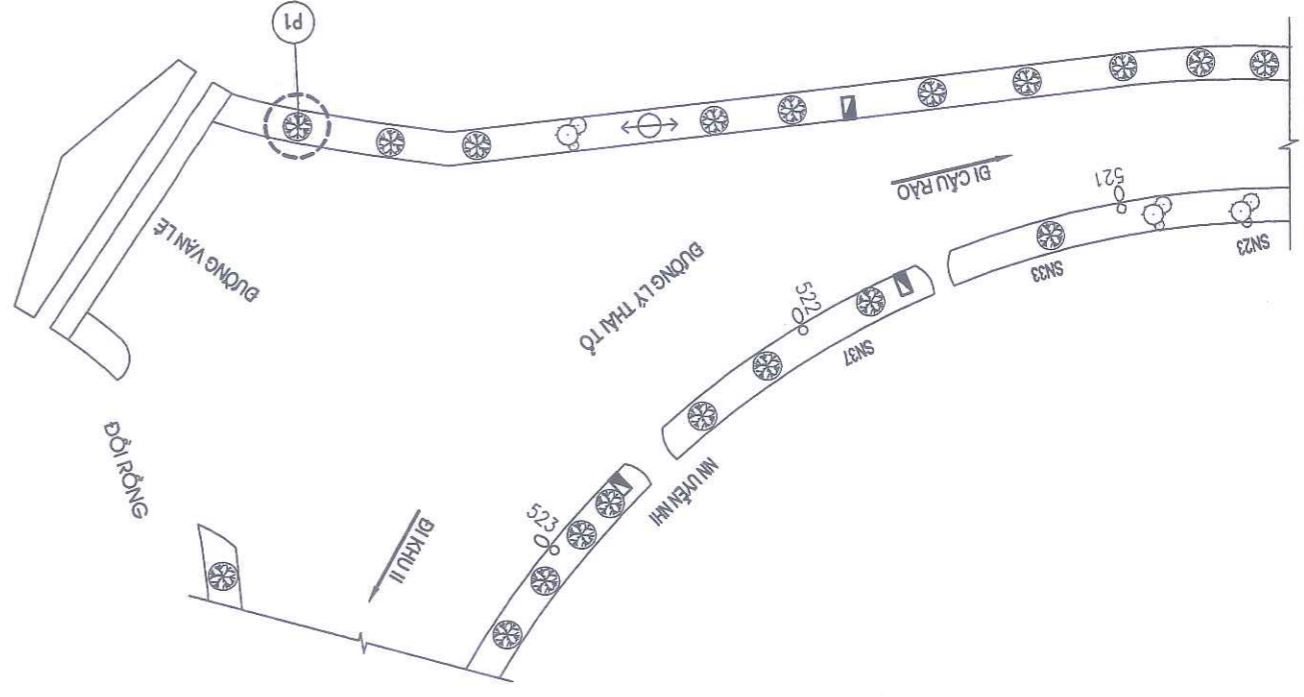

GV: 20	KTS. NGUYỄN KHÁNH HẢI	KTS. BỒ VĂN LONG	KS. BỒ THỊ NGÂN	THS. NGUYỄN ĐỨC PHƯƠNG	KTS. NGUYỄN HỮU HIỆP
TÝ LỆ:					
HOÀN THÀNH 2028	THIẾT KẾ	CHỈ TRỊ THIẾT KẾ	P. GIÁM ĐỐC XI NGHIỆP	PHÒNG KHIKT	P. TỔNG GIÁM ĐỐC
GV: 20	THIẾT KẾ	CHỈ TRỊ THIẾT KẾ	P. GIÁM ĐỐC XI NGHIỆP	PHÒNG KHIKT	P. TỔNG GIÁM ĐỐC

H.C.D.C.
CÔNG TY CP TƯ VẤN THIẾT KẾ CTXD HẢI PHÒNG
XI NGHIỆP TƯ VẤN THIẾT KẾ
ĐỊA CHỈ: SỐ 36 LÝ TỰ TRỌNG - TP. HẢI PHÒNG
WEBSITE: WWW.HCDC.COM.VN
EMAIL: XNTVTK.HCDC@GMAIL.COM
TEL: 0225 3823152 - FAX: 0225 3823152

CHỦ ĐẦU TƯ: SỞ XÂY DỰNG THÀNH PHỐ HẢI PHÒNG
ĐÀI DIỆN CHỦ ĐẦU TƯ: TRUNG TÂM QUẦN LÝ, BẢO TRÌ CÁC CÔNG TRÌNH
CÔNG TRÌNH: BÓN HẠ CÂY XANH CHẾT, CÂY KHÔNG CÒN KHẢ NĂNG SINH TRƯỞNG, TRỒNG THAY THEO BẢNG
CÁC PHƯƠNG BỐ SON, NAM BỐ SON, HƯNG ĐÀO, DƯƠNG KINH VÀ BƯỞNG TỈNH 363 - QUẬN LÝ CỬA
BIA ĐIỂM : CÁC PHƯƠNG BỐ SON, NAM BỐ SON, HƯNG ĐÀO, DƯƠNG KINH VÀ BƯỞNG TỈNH 363 - TP. HẢI PHÒNG
MẶT BẰNG VỊ TRÍ ĐÓN HẠ CÂY XANH CHẾT, CÂY KHÔNG CÒN KHẢ NĂNG SINH TRƯỞNG, TRỒNG THAY THEO BẢNG
BIA ĐIỂM: BƯỞNG LÝ THẠI TỎ - PHƯỜNG BỒ SƠN

1. GHI CHÚ:
2. Pn - (n LÀ SỐ CÂY, P LÀ BÊN PHẢI TUYẾN BƯỞNG)
   - Tn - (n LÀ SỐ CÂY, T LÀ BÊN TRÁI TUYẾN BƯỞNG)
   - VỊ TRÍ CÂY XANH CHẾT ĐÓN HẠ, TRỒNG THAY THEO BẢNG CÂY XANH
   - CÂY PHƯỜNG HIỆN CỎ
   - CÂY BĂNG LĂNG HIỆN CỎ
   - CÂY BÔNG MẶT LOẠI KHÁC HIỆN CỎ
   - CỘT ĐÈN CHIẾU SÁNG
   - GA THU NƯỚC
   - KHỐI LƯỢNG CHỈ THẾT XEM BẢNG THÔNG KẾ KHỐI LƯỢNG

MẶT BẰNG VỊ TRÍ ĐÓN HẠ CÂY XANH CHẾT, CÂY KHÔNG CÒN KHẢ NĂNG SINH TRƯỞNG, TRỒNG THAY THEO BẢNG
BIA ĐIỂM: BƯỞNG LÝ THẠI TỎ - PHƯỜNG BỒ SƠN

SỞ XÂY DỰNG HẢI PHÒNG
THẨM ĐỊNH
Theo văn bản số ..... / .....
ngày ..... tháng ..... năm 20.....
Ký tên: