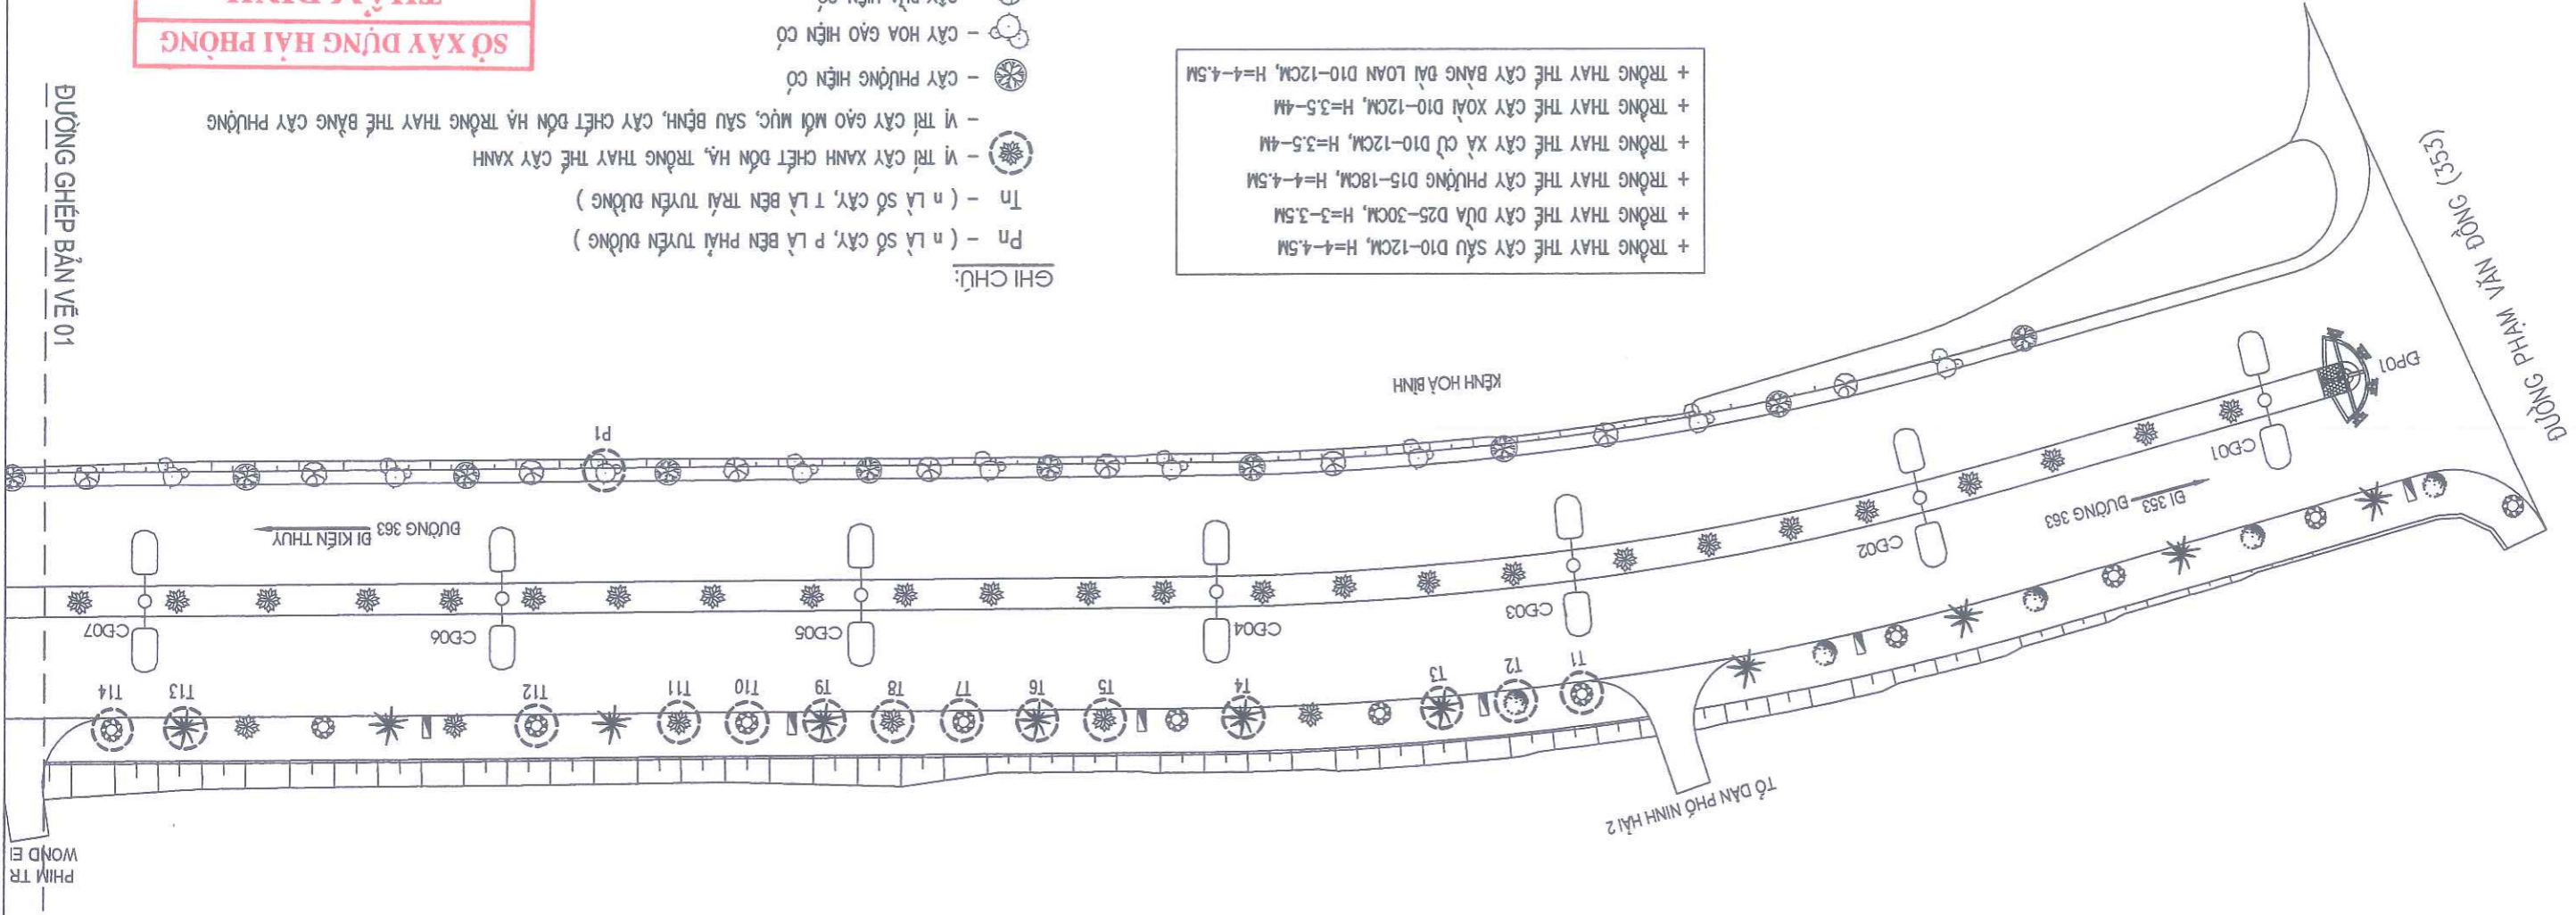

MẶT BẰNG VỊ TRÍ ĐƠN HẠ CÂY XANH CHẾT, CÂY KHÔNG CÒN KHẢ NĂNG SINH TRƯỞNG, TRỒNG THAY THE CÂY XANH

ĐỊA ĐIỂM: ĐƯỜNG TỈNH 363

- + TRỒNG THAY THE CÂY SÂU DƯA D10-12CM, H=4-4.5M
- + TRỒNG THAY THE CÂY DỪA D25-30CM, H=3-3.5M
- + TRỒNG THAY THE CÂY PHỤNG D15-18CM, H=4-4.5M
- + TRỒNG THAY THE CÂY XÀ CỤ D10-12CM, H=3.5-4M
- + TRỒNG THAY THE CÂY XOÀI D10-12CM, H=3.5-4M
- + TRỒNG THAY THE CÂY BĂNG DÀI LOAN D10-12CM, H=4-4.5M

GHI CHÚ:
Pn - (n LÀ SỐ CÂY, P LÀ BÊN PHẢI TUYẾN ĐƯỜNG)
Tn - (n LÀ SỐ CÂY, T LÀ BÊN TRÁI TUYẾN ĐƯỜNG)
- VỊ TRÍ CÂY XANH CHẾT ĐƠN HẠ, TRỒNG THAY THE CÂY XANH
- VỊ TRÍ CÂY GÀO MỎI MỨC, SÂU BỆNH, CÂY CHẾT ĐƠN HẠ TRỒNG THAY THE BĂNG CÂY PHỤNG
- CÂY PHỤNG HIỆN CỎ

- CÂY PHỤNG HIỆN CỎ
- CÂY HOA GÀO HIỆN CỎ
- CÂY DỪA HIỆN CỎ
- CÂY BĂNG DÀI LOAN HIỆN CỎ
- CÂY XÀ CỤ HIỆN CỎ
- CÂY SÂU HIỆN CỎ
- CÂY XOÀI HIỆN CỎ
- CỘT ĐÈN CHIẾU SÁNG

- KHỐI LƯỢNG CHI TIẾT XEM BẢNG THÔNG KÊ KHỐI LƯỢNG

SỞ XÂY DỰNG HẢI PHÒNG
THẨM ĐỊNH
Theo văn bản số 4993.15/KP-SL/15
ngày 20... tháng 4... năm 2025.
Ký tên:

CÔNG TY TƯ VẤN THIẾT KẾ CTXD HẢI PHÒNG
XI NGHIỆP TƯ VẤN THIẾT KẾ
ĐỊA CHỈ : SỐ 36 L'Y TỰ TRÔNG - TP. HẢI PHÒNG
WEBSITE : WWW.HCPC.COM.VN
EMAIL : XNTVTK.HCPC@GMAIL.COM
TEL : 0225 3823152 - FAX : 0225 3823152

HOÀN THÀNH 2026	TỶ LỆ:	KT.S. NGUYỄN KHÁNH HẢI	KT.S. BỒ VĂN LONG	KS. BỒ THỊ NGÂN	TH.S. NGUYỄN ĐỨC PHƯƠNG	KT.S. NGUYỄN HỮU HIỆP
THIẾT KẾ	THIẾT KẾ	CHỦ TRÍ THIẾT KẾ	P. GIÁM ĐỐC XI NGHIỆP	PHÒNG KHKT	PHÒNG GIÁM ĐỐC	
GIAI ĐOẠN: TKKT						
MẶT BẰNG VỊ TRÍ ĐƠN HẠ CÂY XANH CHẾT, CÂY KHÔNG CÒN KHẢ NĂNG SINH TRƯỞNG, TRỒNG THAY THE CÂY XANH						
ĐỊA ĐIỂM: ĐƯỜNG TỈNH 363						
CHỦ ĐẦU TƯ: SỐ XÂY DỰNG THÀNH PHỐ HẢI PHÒNG						
ĐẠI DIỆN CHỦ ĐẦU TƯ: TRUNG TÂM QUẢN LÝ, BẢO TRÌ CÁC CÔNG TRÌNH						
CÔNG TRÌNH: ĐƠN HẠ CÂY XANH CHẾT, CÂY KHÔNG CÒN KHẢ NĂNG SINH TRƯỞNG, TRỒNG THAY THE CÂY XANH TRÊN ĐỊA ĐΙΑ ĐỀM						
CÁC PHƯỜNG BỒ SƠN, NAM BỒ SƠN, HÙNG BẢO, ĐƯỜNG KINH VÀ ĐƯỜNG TỈNH 363 THEO PHẠM VI QUẢN LÝ CỦA						
SỞ XÂY DỰNG						
ĐỊA ĐIỂM : CÁC PHƯỜNG BỒ SƠN, NAM BỒ SƠN, HÙNG BẢO, ĐƯỜNG KINH VÀ ĐƯỜNG TỈNH 363 - TP. HẢI PHÒNG						

ĐƯỜNG GHEP BẢN VẼ 01

PHIM TR
WOND EI