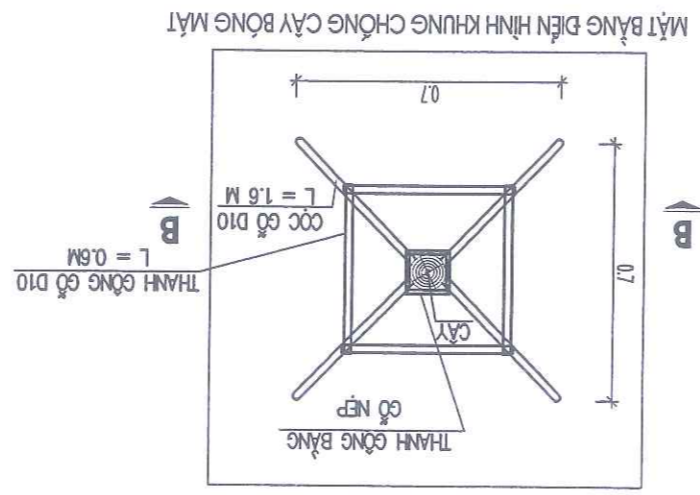

HOÀN THÀNH 2026	TỶ LỆ:	BV: 83
PHÒNG GIÁM ĐỐC	PHÒNG KHIẾT	PHÒNG GIÁM ĐỐC
KTS. NGUYỄN HỮU HIẾP	THS. NGUYỄN ĐỨC PHƯƠNG	KTS. NGUYỄN KHÁNH HẢI
PHÒNG GIÁM ĐỐC	P. GIÁM ĐỐC XI NGHIỆP	KTS. BỒ VĂN LONG
PHÒNG KHIẾT	CHỦ TRƯỞNG THIẾT KẾ	THIẾT KẾ
MẶT BẰNG, MẶT ĐỪNG DIỆN HÌNH KHUNG CHỖNG CÂY		
CÔNG TY CP TƯ VẤN THIẾT KẾ CTXD HẢI PHÒNG ĐIA CHỈ: SỐ 36 LÝ TỰ TRỌNG - TP. HẢI PHÒNG WEBSITE: WWW.HCDC.COM.VN EMAIL: XNTVTK.HCDC@GMAIL.COM TEL: 0225 3823152 - FAX: 0225 3823152		
CHỦ ĐẦU TƯ: SỞ XÂY DỰNG THÀNH PHỐ HẢI PHÒNG BỐI DIỆN CHỦ ĐẦU TƯ: TRUNG TÂM QUẬN LÝ, BẢO TRÌ CÁC CÔNG TRÌNH CÔNG TRÌNH: BÓN HẠ CÂY XANH CHẾT, CÂY KHÔNG CÓN KHẢ NĂNG SINH TRƯỞNG; TRỒNG THAY THE CÂY XANH TRÊN ĐỊA BÀN CÁC PHƯỜNG BỒ SƠN, NAM BỒ SƠN, HÙNG BẢO, DƯƠNG KINH VÀ ĐƯỜNG TỈNH 363 THEO PHẠM VI QUẬN LÝ CỦA SỞ XÂY DỰNG ĐỊA ĐIỂM: CÁC PHƯỜNG BỒ SƠN, NAM BỒ SƠN, HÙNG BẢO, DƯƠNG KINH VÀ ĐƯỜNG TỈNH 363 - TP. HẢI PHÒNG		

GHI CHÚ:

- CỘC VÀ THANH GỖNG CHỖNG CÂY LIÊN KẾT BẰNG DINH
- KHỐI LƯỢNG XEM BẰNG THÔNG KẾ
- KÍCH THƯỚC BẢN VẼ: M

SỞ XÂY DỰNG HẢI PHÒNG
THẨM ĐỊNH
Theo văn bản số 4093/KV-ĐT/TV
ngày 20 tháng 4 năm 2026
Ký tên: