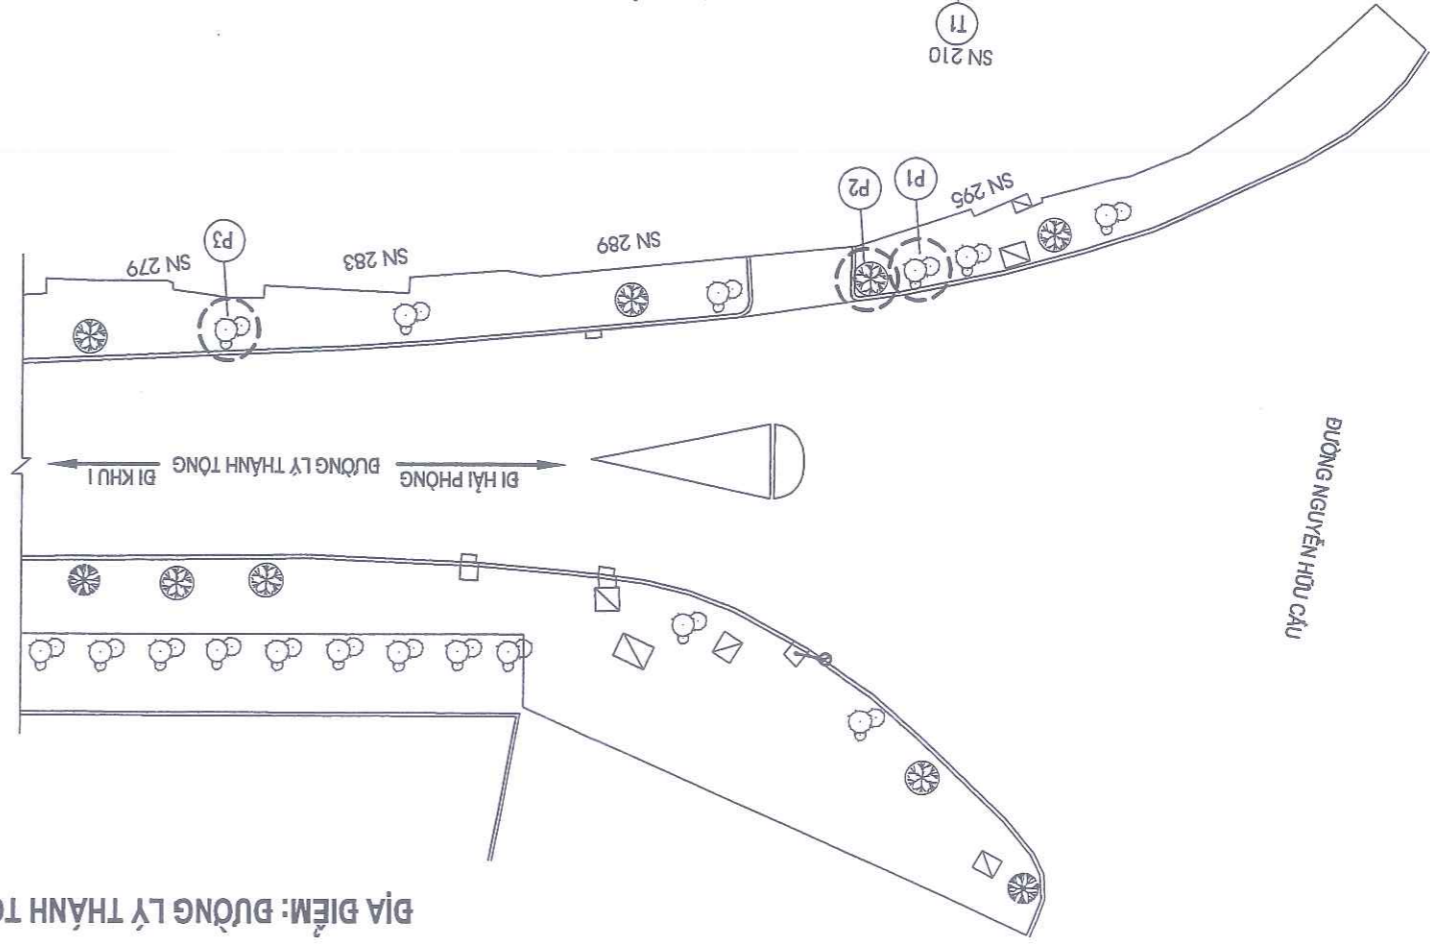

HOÀN THÀNH 2026	TỶ LỆ:	KTS. NGUYỄN KHÁNH HẢI	KTS. ĐỖ VĂN LONG	KS. BỒ THỊ NGÂN	THS. NGUYỄN ĐỨC PHƯƠNG	KTS. NGUYỄN HỮU HIỆP
GIẢI ĐOÀN: TKKT	THIẾT KẾ	CHỦ TRÍ THIẾT KẾ	P. GIÁM ĐỐC XI NGHIỆP	PHÒNG KHIKT	P. TỔNG GIÁM ĐỐC	
CHỈ DẪN TƯ. SỞ XÂY DỰNG THÀNH PHỐ HẢI PHÒNG ĐÁI DIỆN CHỦ ĐẦU TƯ: TRUNG TÂM QUẢN LÝ, BẢO TRÌ CÁC CÔNG TRÌNH CÔNG TRÌNH: ĐÓN HÀ CÂY XANH CHẾT, CÂY KHÔNG CÒN KHẢ NĂNG SINH TRƯỞNG, TRỒNG THAY THE CÂY XANH TRÊN ĐÁI BÀN CÁC PHƯỜNG ĐỒ SƠN, NAM ĐỒ SƠN, HƯNG BẢO, DƯƠNG KINH VÀ BƯỞNG TỈNH 363 THEO PHẠM VI QUẢN LÝ CỦA SỞ XÂY DỰNG ĐÁI DIỆN : CÁC PHƯỜNG ĐỒ SƠN, NAM ĐỒ SƠN, HƯNG BẢO, DƯƠNG KINH VÀ BƯỞNG TỈNH 363 - TP. HẢI PHÒNG						
MẶT BẰNG VỊ TRÍ ĐÓN HÀ CÂY XANH CHẾT, CÂY KHÔNG CÒN KHẢ NĂNG SINH TRƯỞNG, TRỒNG THAY THE CÂY XANH ĐÁI BIỆM: BƯỞNG LÝ THÀNH TÔNG - PHƯỜNG ĐỒ SƠN						

CÔNG TY CP TƯ VẤN THIẾT KẾ CTPD HẢI PHÒNG
XI NGHIỆP TƯ VẤN THIẾT KẾ
ĐỊA CHỈ: SỐ 36 LÝ TỰ TRỌNG - TP. HẢI PHÒNG
WEBSITE: WWW.HCDC.COM.VN
EMAIL: XNTVTK.HCDC@GMAIL.COM
TEL: 0225 3823152 - FAX: 0225 3823152

1. GHICHU:
2. Pn - (n là số cây, p là bên phải tuyến đường)
   - Tn - (n là số cây, t là bên trái tuyến đường)
   - Vi trí cây xanh gãy sắt góc, gãy ngang thân gãy tột
   - Cây phòng hiện có
   - Cây bằng lăng hiện có
   - Cây bông mạt loại khác
   - Khởi lưỡng chi tiết xem bảng thống kê khởi lưỡng

MẶT BẰNG VỊ TRÍ ĐÓN HÀ CÂY XANH CHẾT, CÂY KHÔNG CÒN KHẢ NĂNG SINH TRƯỞNG, TRỒNG THAY THE CÂY XANH ĐÁI BIỆM: BƯỞNG LÝ THÀNH TÔNG - PHƯỜNG ĐỒ SƠN

SỞ XÂY DỰNG HẢI PHÒNG
THAM ĐỊNH
Theo văn bản số ..... /
ngày.....tháng.....năm 20.....
Ký tên: