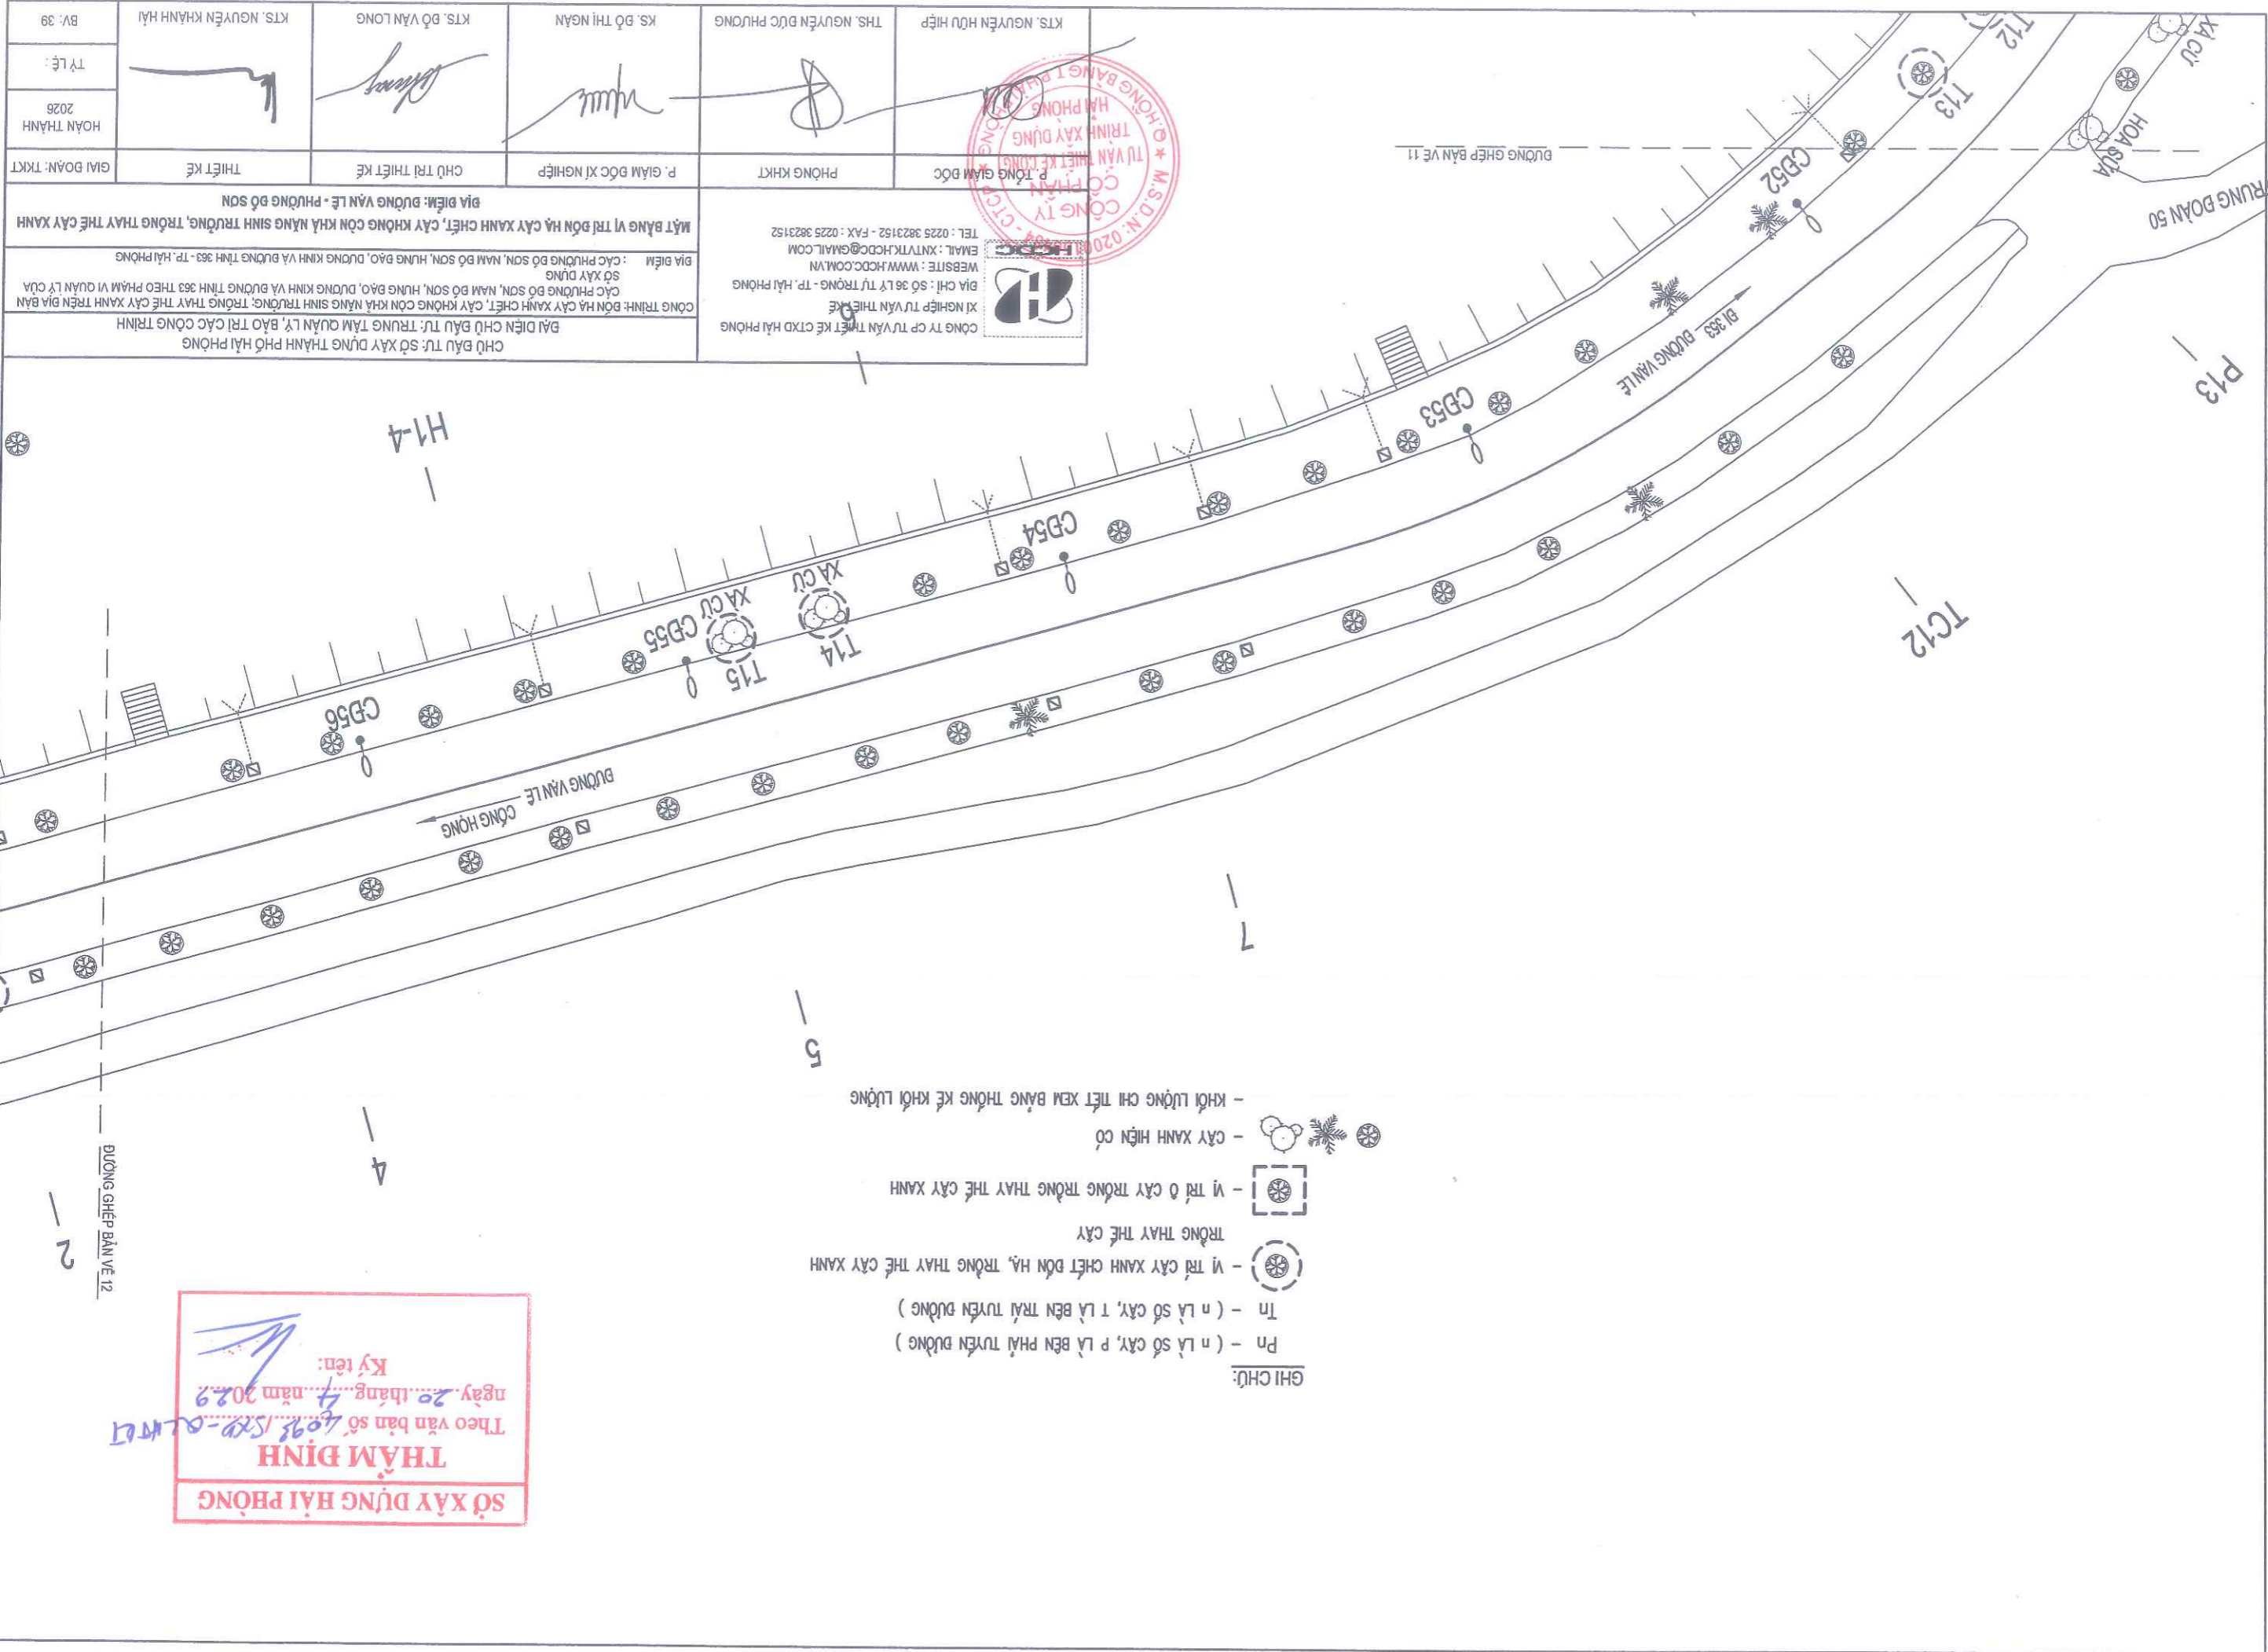

GV: 39	KTS. NGUYỄN KHÁNH HẢI	KTS. BỒ VĂN LONG	KS. ĐỖ THỊ NGÂN	THS. NGUYỄN ĐỨC PHƯƠNG	KTS. NGUYỄN HỮU HIỆP
TỶ LỆ:					
HOÀN THÀNH					
2026					
GV: 39	THIẾT KẾ	CHỦ TRÍ THIẾT KẾ	P. GIÁM ĐỐC XI NGHIỆP	PHÒNG KHKT	P. TỔNG GIÁM ĐỐC
MẶT BẰNG VỊ TRÍ ĐÓN HÀ CÂY XANH CHẾT, CÂY KHÔNG CÒN KHẢ NĂNG SINH TRƯỞNG, TRỒNG THAY THE CÂY XANH			CÔNG TY CP TƯ VẤN THIẾT KẾ GTVT HẢI PHÒNG XÍ NGHIỆP TƯ VẤN THIẾT KẾ ĐỊA CHỈ: SỐ 36 LÝ TỰ TRỌNG - TP. HẢI PHÒNG WEBSITE: WWW.HCPC.COM.VN EMAIL: XNVTYTK.HCPC@GMAIL.COM TEL: 0225 3823152 - FAX: 0225 3823152		
BÀI DIỄN CHỮ ĐẦU TƯ: TRUNG TÂM QUẬN LÝ, BẢO TRÌ CÁC CÔNG TRÌNH			CHỦ ĐẦU TƯ: SỞ XÂY DỰNG THÀNH PHỐ HẢI PHÒNG		
CÔNG TRÌNH: ĐÓN HÀ CÂY XANH CHẾT, CÂY KHÔNG CÒN KHẢ NĂNG SINH TRƯỞNG, TRỒNG THAY THE CÂY XANH TRÊN ĐỊA BÀN			BÀ ĐIỂM: DƯƠNG VĂN LÊ - PHƯỜNG BỐ SƠN		
BÀ ĐIỂM: DƯƠNG VĂN LÊ - PHƯỜNG BỐ SƠN			BÀ ĐIỂM: CÁC PHƯỜNG BỐ SƠN, NAM BỐ SƠN, HÙNG ĐÀO, DƯƠNG KINH VÀ DƯƠNG TỈNH 363 - TP. HẢI PHÒNG		
SỞ XÂY DỰNG			SỞ XÂY DỰNG		
SỞ XÂY DỰNG			SỞ XÂY DỰNG		

1. GHI CHÚ:
2. Pn - (n là số cây, p là bên phải tuyến đường)
   - Tn - (n là số cây, t là bên trái tuyến đường)
   - - vị trí cây xanh chết đôn hà, trồng thay thế cây xanh
   - - vị trí ở cây trồng trồng thay thế cây xanh
   - (with tree symbol) - cây xanh hiện có
   - KHỐI LƯỢNG CHI TIẾT XEM BẢNG THÔNG KẾ KHỐI LƯỢNG

SỞ XÂY DỰNG HẢI PHÒNG
THẨM ĐỊNH
Theo văn bản số 4098/SXD-QĐ-VT
ngày 20 tháng 4 năm 2029
Ký tên:

ĐƯỜNG GHEP BẢN VÉ 12

2

4

5

7

H1-4

TC12

P13

TRUNG ĐOÀN 50

HOA SỮA

KÁ CỤ

ĐƯỜNG GHEP BẢN VÉ 11

ĐI 363 ĐƯỜNG VĂN LÊ

CB52

CB53

CB54

CB56

T15

T14

XÁC CU CB55

XÁC CU

T12

T13