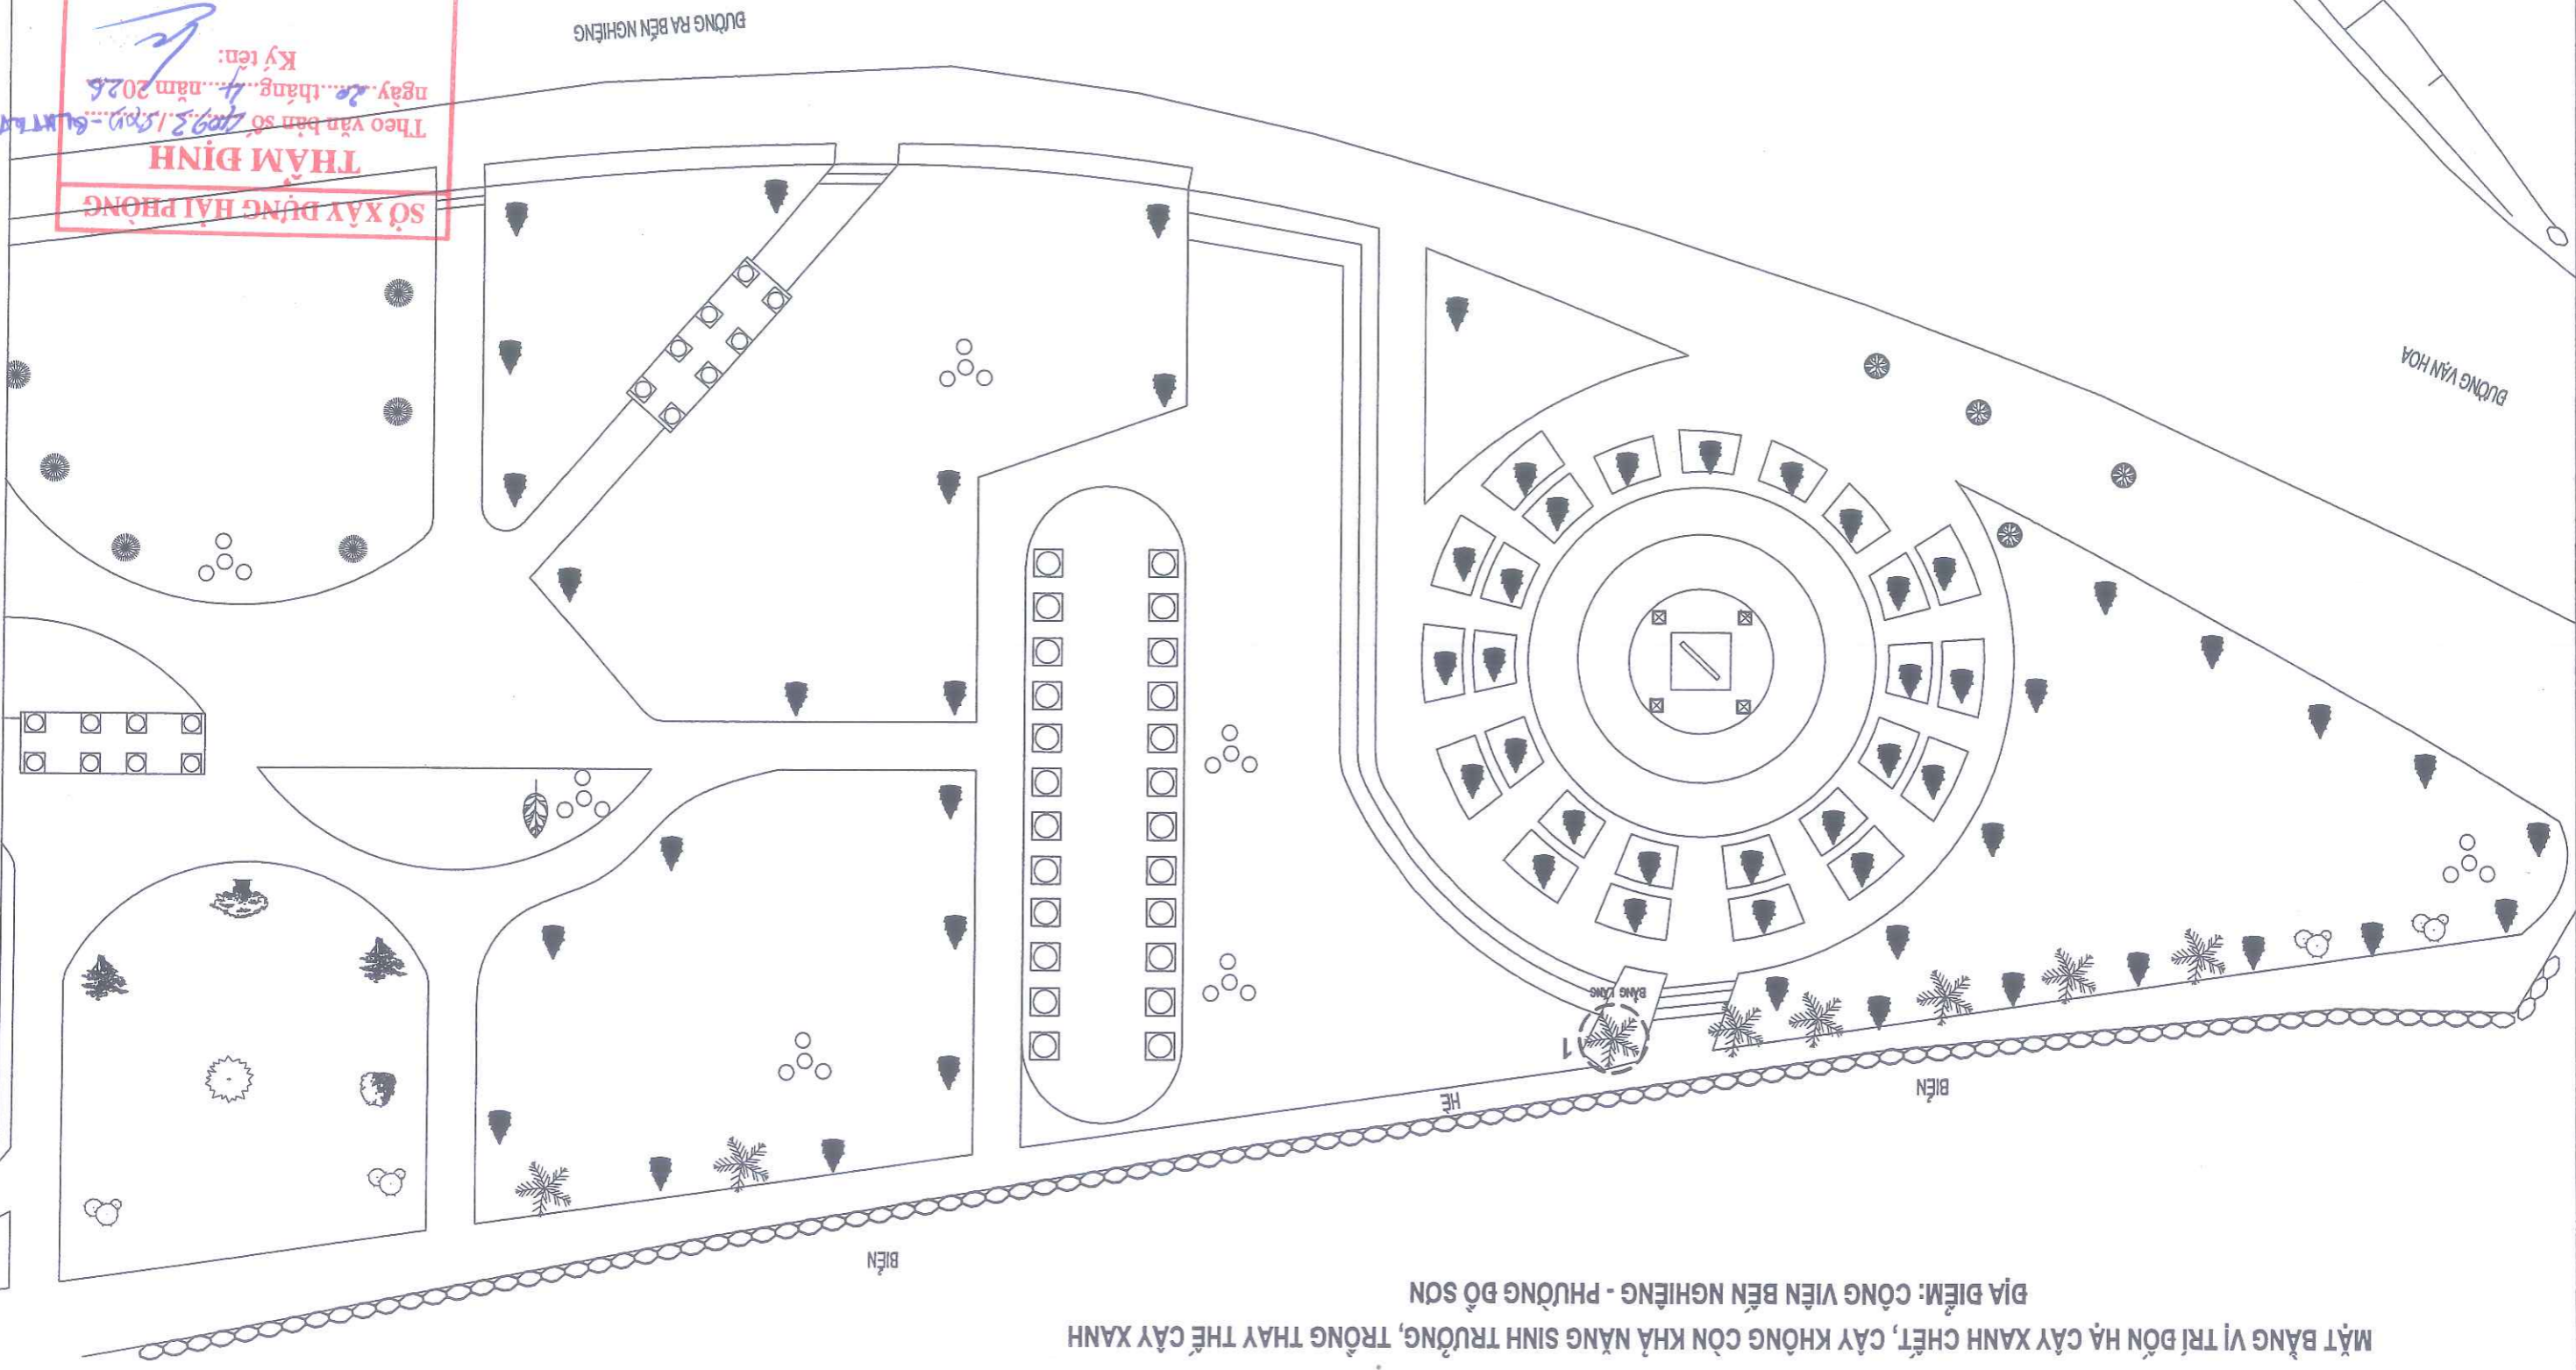

HOÀN THÀNH 2026	TỶ LỆ:	KT.S. NGUYỄN KHÁNH HẢI	KT.S. BỒ VĂN LONG	KS. BỒ THỊ NGÂN	THS. NGUYỄN ĐỨC PHƯƠNG	KT.S. NGUYỄN HỮU HIỆP
GIẢI ĐOÀN: TKKT		THIẾT KẾ	CHỦ TRÌ THIẾT KẾ	P. GIÁM ĐỐC XI NGHIỆP	PHÒNG KHIKT	P. TỔNG GIÁM ĐỐC
CHỦ ĐẦU TƯ: SỞ XÂY DỰNG THÀNH PHỐ HẢI PHÒNG BÀI DIỄN CHỦ ĐẦU TƯ: TRUNG TÂM QUẢN LÝ, BẢO TRÌ CÁC CÔNG TRÌNH CÔNG TRÌNH: BÓN HỮU CÂY XANH CHẾT, CÂY KHÔNG CÒN KHẢ NĂNG SINH TRƯỞNG, TRỒNG THAY THEO PHẠM VI QUẢN LÝ CỦA CÁC PHƯỜNG BỒ SƠN, NAM BỒ SƠN, HÙNG BẢO, DƯƠNG KINH VÀ DƯƠNG TÌNH 363 - TP. HẢI PHÒNG SỞ XÂY DỰNG ĐỊA ĐIỂM: CÔNG VIÊN BÊN NGHĨNG VÀ DƯƠNG KINH VÀ DƯƠNG TÌNH 363 - TP. HẢI PHÒNG						
MẶT BẰNG VỊ TRÍ BÓN HỮU CÂY XANH CHẾT, CÂY KHÔNG CÒN KHẢ NĂNG SINH TRƯỞNG, TRỒNG THAY THEO PHẠM VI QUẢN LÝ CỦA ĐỊA ĐIỂM: CÔNG VIÊN BÊN NGHĨNG - PHƯỜNG BỒ SƠN						
CÔNG TY CP TƯ VẤN THIẾT KẾ CTDH HẢI PHÒNG XI NGHIỆP TƯ VẤN THIẾT KẾ ĐỊA CHỈ: SỐ 36 LƯU TỰ TRỌNG - TP. HẢI PHÒNG WEBSITE: WWW.HCDDC.COM.VN EMAIL: XNTVTK.HCDDC@GMAIL.COM TEL: 0225 3823152 - FAX: 0225 3823152						

1. **GHI CHÚ:**
2. n - (n) LÀ SỐ CÂY
   - VỊ TRÍ CÂY XANH CHẾT ĐƠN HỮU, TRỒNG THAY THEO CÂY XANH
   - KHỐI LƯỢNG CHI TIẾT XEM BẢNG THÔNG KÊ KHỐI LƯỢNG

SỞ XÂY DỰNG HẢI PHÒNG
TAM ĐỊNH
Theo văn bản số 2109.3.15/2025...
ngày 28 tháng 4 năm 2025
Ký tên:

**MẶT BẰNG VỊ TRÍ BÓN HỮU CÂY XANH CHẾT, CÂY KHÔNG CÒN KHẢ NĂNG SINH TRƯỞNG, TRỒNG THAY THEO PHẠM VI QUẢN LÝ CỦA
ĐỊA ĐIỂM: CÔNG VIÊN BÊN NGHĨNG - PHƯỜNG BỒ SƠN**