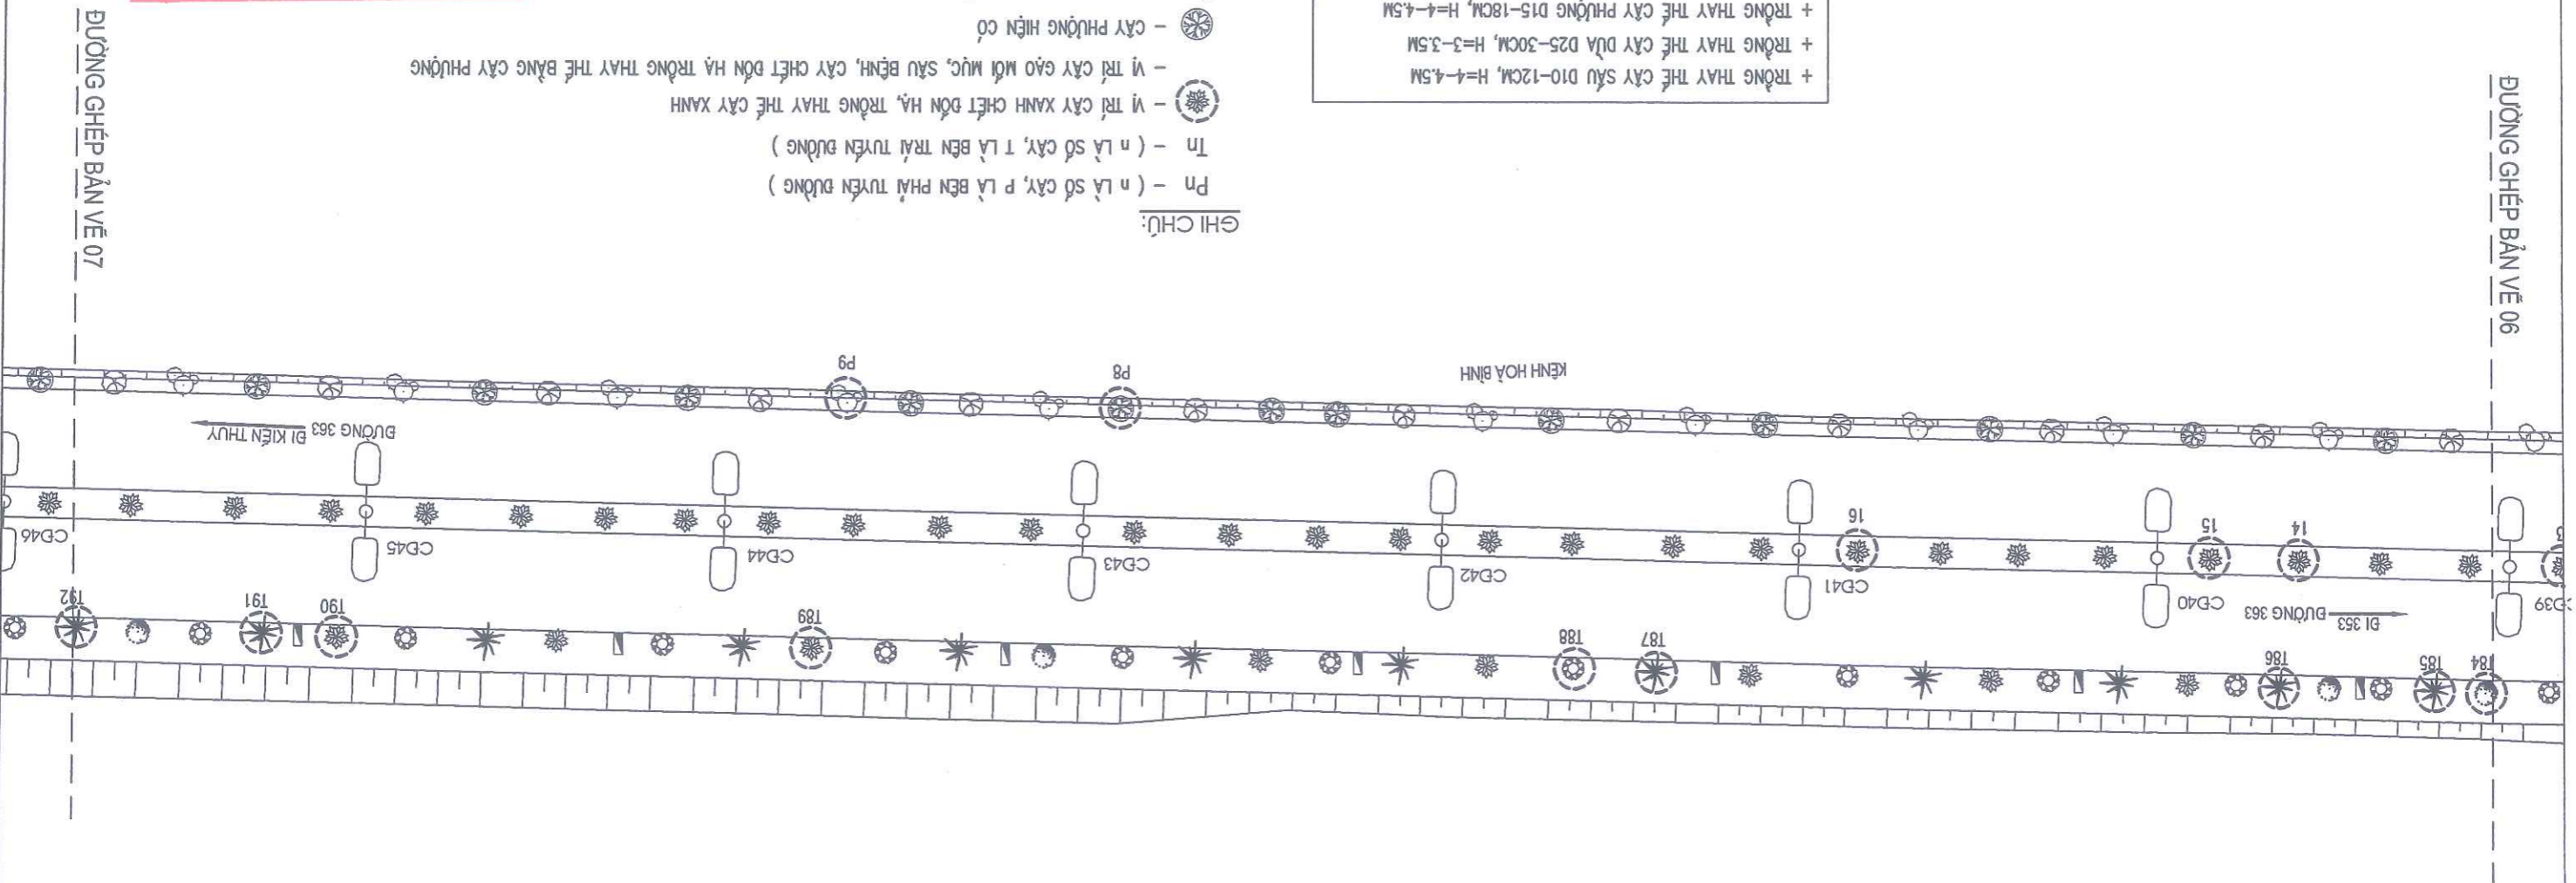

SỞ XÂY DỰNG HẢI PHÒNG
THẨM ĐỊNH
Theo văn bản số ..... / .....
ngày ..... tháng ..... năm 20.....
Ký tên:

1. **GHI CHÚ:**
2. Pn - (n LÀ SỐ CÂY, P LÀ BÊN PHẢI TUYẾN ĐƯỜNG)
   - Tn - (n LÀ SỐ CÂY, T LÀ BÊN TRÁI TUYẾN ĐƯỜNG)
   - - VỊ TRÍ CÂY XANH CHẾT ĐÓN HÀ, TRỒNG THAY THE CÂY XANH
   - - VỊ TRÍ CÂY GÀO MỠI MỨC, SÀU BỆNH, CÂY CHẾT ĐÓN HÀ TRỒNG THAY THE BẰNG CÂY PHỤNG
   - - CÂY PHỤNG HIỆN CỎ
   - - CÂY HOA GÀO HIỆN CỎ
   - - CÂY DỪA HIỆN CỎ
   - - CÂY BÀNG ĐẠI LOAN HIỆN CỎ
   - - CÂY XÀ CỤ HIỆN CỎ
   - - CÂY SÀU HIỆN CỎ
   - - CÂY XOÀI HIỆN CỎ
   - - CỘT ĐÈN CHIẾU SÁNG
   - KHỐI LƯỢNG CHI TIẾT XEM BẢNG THỐNG KÊ KHỐI LƯỢNG

- + TRỒNG THAY THE CÂY SÀU D10-12CM, H=4-4.5M
- + TRỒNG THAY THE CÂY DỪA D25-30CM, H=3-3.5M
- + TRỒNG THAY THE CÂY PHỤNG D15-18CM, H=4-4.5M
- + TRỒNG THAY THE CÂY XÀ CỤ D10-12CM, H=3.5-4M
- + TRỒNG THAY THE CÂY XOÀI D10-12CM, H=3.5-4M
- + TRỒNG THAY THE CÂY BÀNG ĐẠI LOAN D10-12CM, H=4-4.5M