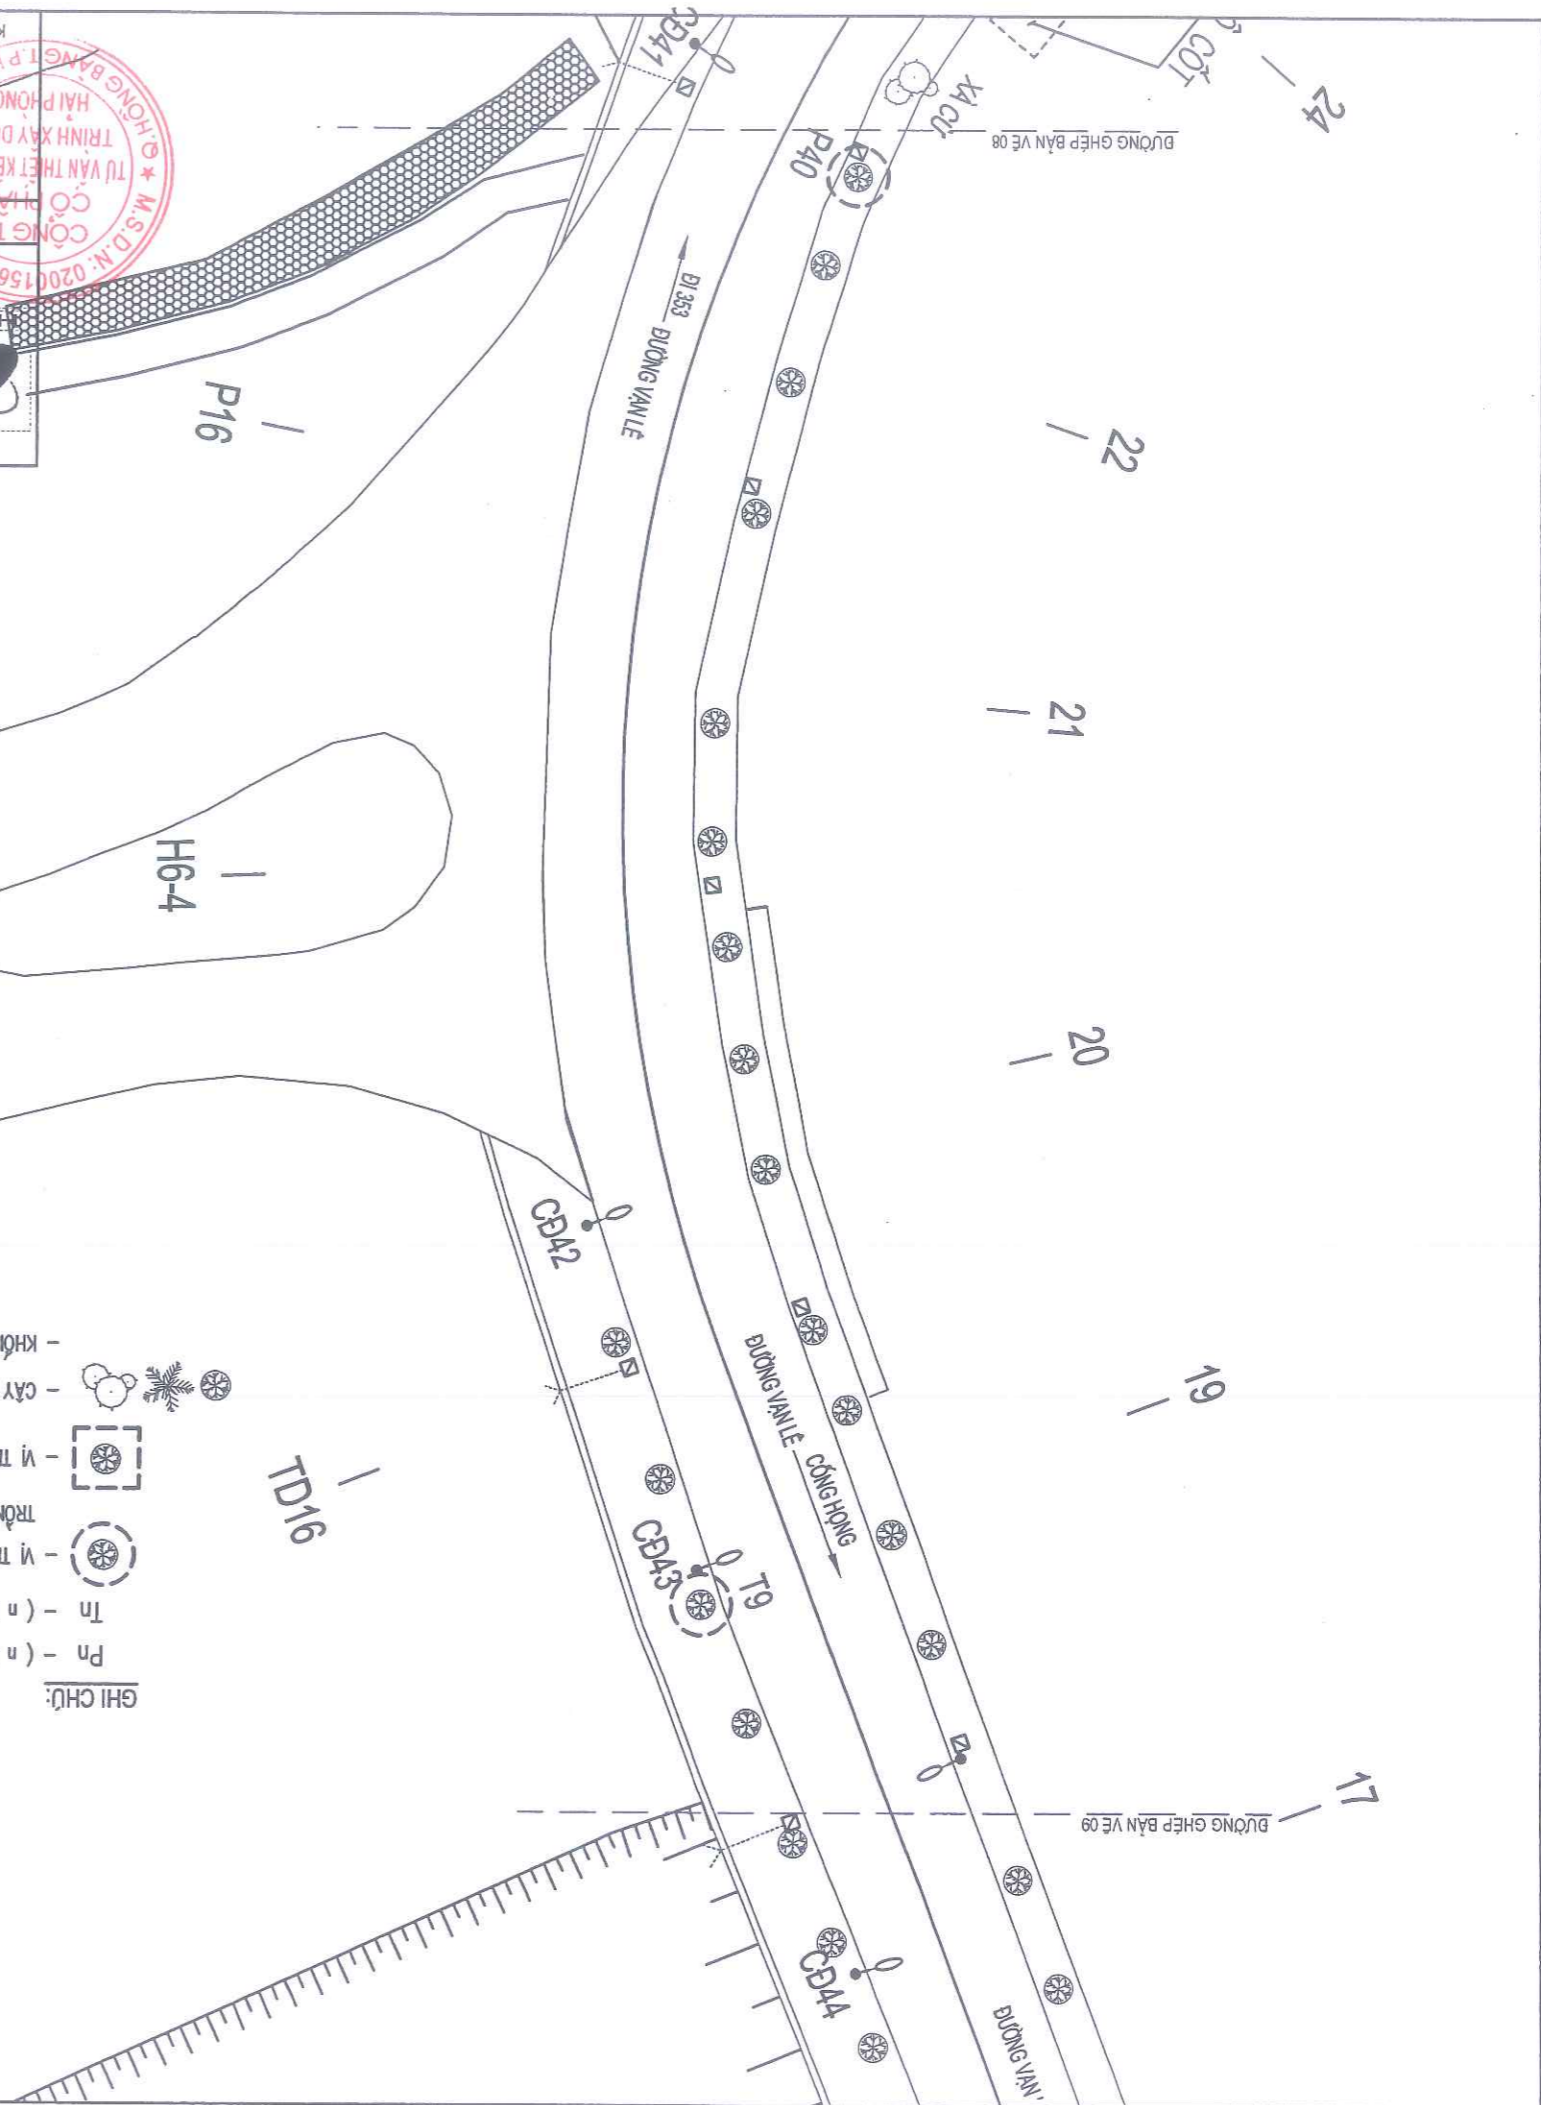

CÔNG TY CP TƯ VẤN THIẾT KẾ GTVT HẢI PHÒNG
XI NGHIỆP TƯ VẤN THIẾT KẾ
ĐIA CHỈ: SỐ 36 LÝ TỰ TRỌNG - TP. HẢI PHÒNG
WEBSITE: WWW.HCDDC.COM.VN
EMAIL: XNVTVK.HCDDC@GMAIL.COM
TEL: 0225 3823152 - FAX: 0225 3823152

CHỦ ĐẦU TƯ: SỞ XÂY DỰNG THÀNH PHỐ HẢI PHÒNG
BÀI DIỄN CHỦ ĐẦU TƯ: TRUNG TÂM QUẢN LÝ, BẢO TRÌ CÁC CÔNG TRÌNH
CÔNG TRÌNH: ĐÓN HẠ CÂY XANH CHẾT, CÂY KHÔNG CÒN KHẢ NĂNG SINH TRƯỞNG, TRỒNG THAY THE CÂY XANH TRÊN ĐIA BÀN
CÁC PHƯỜNG BỐ SƠN, NAM BỐ SƠN, HƯNG BẢO, DƯƠNG KINH VÀ ĐƯỜNG TỈNH 363 - TP. HẢI PHÒNG
ĐƠN HẠ CÂY XANH CHẾT, CÂY KHÔNG CÒN KHẢ NĂNG SINH TRƯỞNG, TRỒNG THAY THE CÂY XANH TRÊN ĐIA BÀN
ĐƠN HẠ CÂY XANH CHẾT, CÂY KHÔNG CÒN KHẢ NĂNG SINH TRƯỞNG, TRỒNG THAY THE CÂY XANH TRÊN ĐIA BÀN
ĐƠN HẠ CÂY XANH CHẾT, CÂY KHÔNG CÒN KHẢ NĂNG SINH TRƯỞNG, TRỒNG THAY THE CÂY XANH TRÊN ĐIA BÀN
ĐƠN HẠ CÂY XANH CHẾT, CÂY KHÔNG CÒN KHẢ NĂNG SINH TRƯỞNG, TRỒNG THAY THE CÂY XANH TRÊN ĐIA BÀN

SỞ XÂY DỰNG HẢI PHÒNG
THẨM ĐỊNH
Theo văn bản số ...../.....
ngày .....tháng .....năm 20.....
Ký tên:

1. **GHI CHÚ:**
2. Pn - (n LÀ SỐ CÂY, P LÀ BÊN PHẢI TUYẾN ĐƯỜNG)
   - Tn - (n LÀ SỐ CÂY, T LÀ BÊN TRÁI TUYẾN ĐƯỜNG)
   - - VỊ TRÍ CÂY XANH CHẾT ĐÓN HẠ, TRỒNG THAY THE CÂY XANH
   - - TRỒNG THAY THE CÂY
   - - VỊ TRÍ Ở CÂY TRỒNG TRỒNG THAY THE CÂY XANH
   - - CÂY XANH HIỆN CÓ
   - KHỐI LƯỢNG CHI TIẾT XEM BẢNG THÔNG KẾ KHỐI LƯỢNG