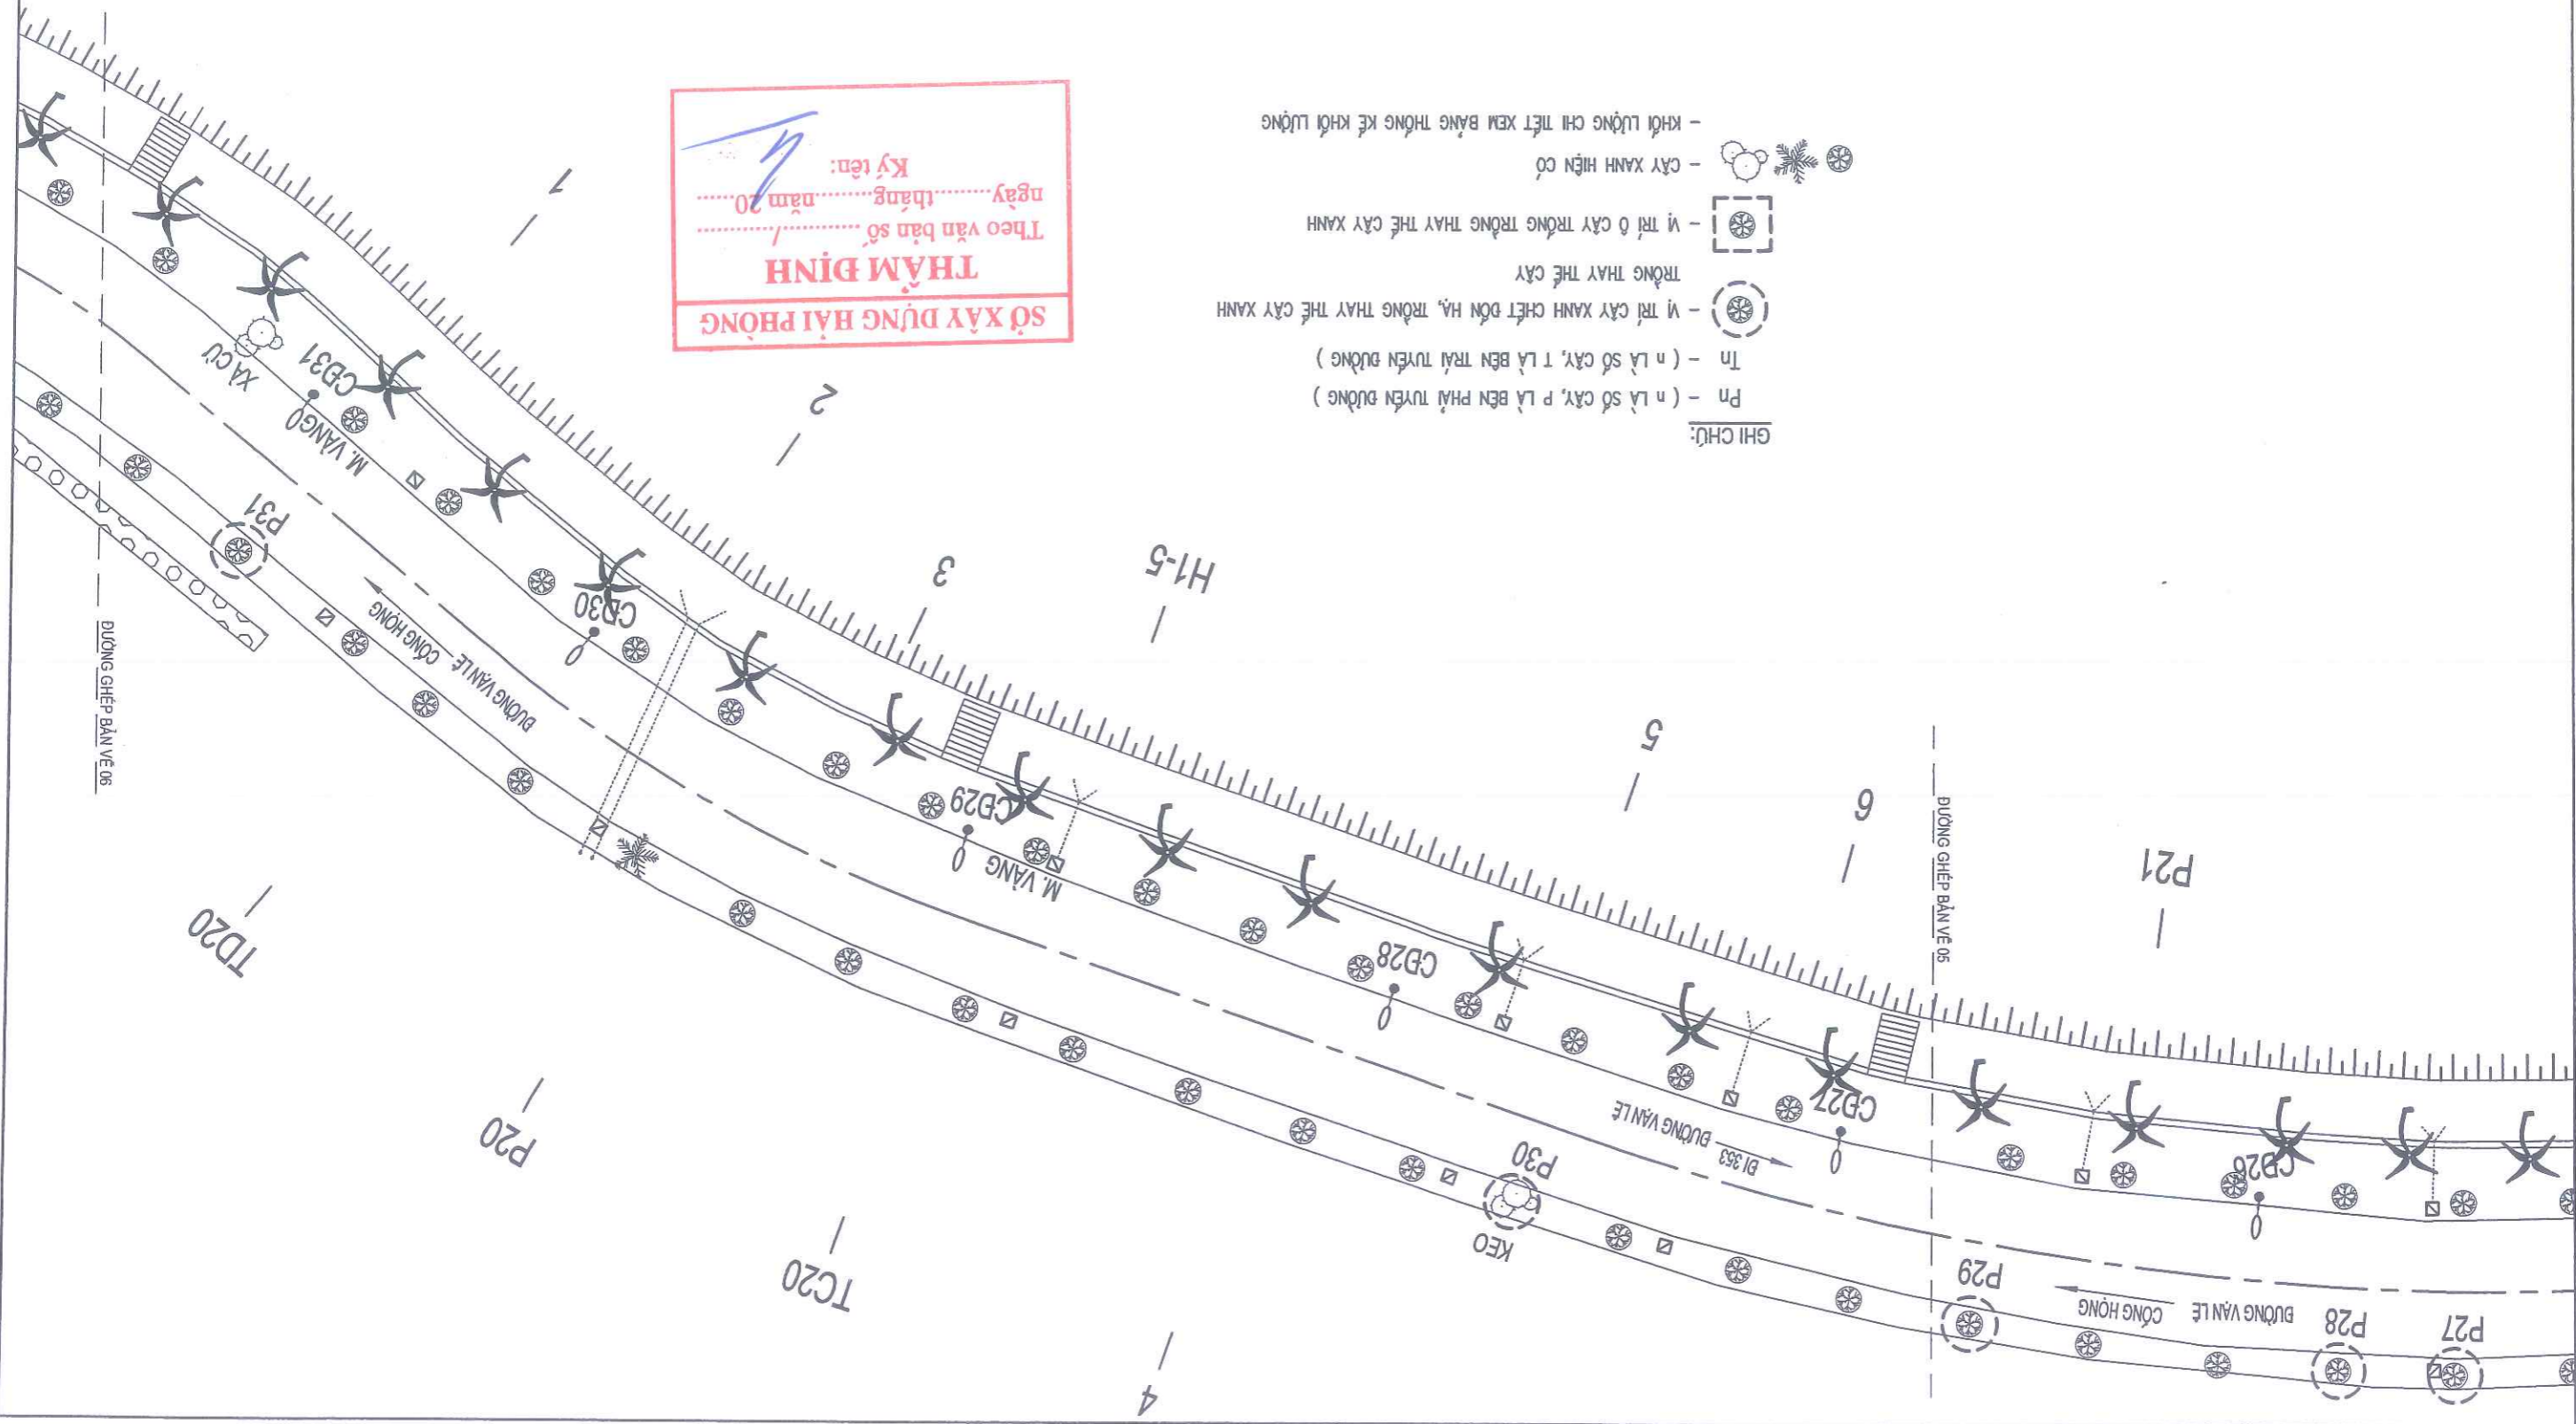

BV: 33	KTS. NGUYỄN KHÁNH HẢI	KTS. ĐỖ VĂN LONG	KS. BỒ THỊ NGÂN	THS. NGUYỄN ĐỨC PHƯƠNG	KTS. NGUYỄN HỮU HIỆP
TÝ LỆ:					
HOÀN THÀNH 2026					
GIAI ĐOẠN: TKKT	THIẾT KẾ	CHỦ TRÌ THIẾT KẾ	P. GIẢI ĐỐC XÍ NGHIỆP	PHÒNG KHKT	P. TỔNG GIẢI ĐỐC
CHỦ ĐẦU TƯ: SỐ XÂY DỰNG THÀNH PHỐ HẢI PHÒNG ĐÀI DIỆN CHỦ ĐẦU TƯ: TRUNG TÂM QUẬN LỸ, BẢO TRÌ CÁC CÔNG TRÌNH CÔNG TRÌNH: ĐÓN HẠ CÂY XANH CHẾT, CÂY KHÔNG CÒN KHẢ NĂNG SINH TRƯỞNG, TRỒNG THAY THỂ CÂY XANH CÁC PHƯỜNG ĐỒ SƠN, NAM ĐỒ SƠN, HÙNG ĐÀO, DƯƠNG KINH VÀ ĐƯỜNG TỈNH 363 - TP. HẢI PHÒNG SỐ XÂY DỰNG BIA ĐIỂM : CÁC PHƯỜNG ĐỒ SƠN, NAM ĐỒ SƠN, HÙNG ĐÀO, DƯƠNG KINH VÀ ĐƯỜNG TỈNH 363 - TP. HẢI PHÒNG			CÔNG TY CP TƯ VẤN THIẾT KẾ CTXD HẢI PHÒNG XÍ NGHIỆP TƯ VẤN THIẾT KẾ ĐỊA CHỈ: SỐ 36 LỸ TƯ TRÔNG - TP. HẢI PHÒNG WEBSITE: WWW.HCDDC.COM.VN EMAIL: XNVTVK.HCDDC@GMAIL.COM TEL: 0225 3823152 - FAX: 0225 3823152		

SỞ XÂY DỰNG HẢI PHÒNG
THẨM ĐỊNH
Theo văn bản số .....
ngày ..... tháng ..... năm 20.....
Ký tên:

1. **GHI CHÚ:**
2. Pn - (n LÀ SỐ CÂY, P LÀ BÊN PHẢI TUYẾN ĐƯỜNG)
   - Tn - (n LÀ SỐ CÂY, T LÀ BÊN TRÁI TUYẾN ĐƯỜNG)
   - TRỒNG THAY THỂ CÂY
   - TRỒNG THAY THỂ CÂY XANH
   - VỊ TRÍ CÂY XANH CHẾT ĐÓN HẠ, TRỒNG THAY THỂ CÂY XANH
   - VỊ TRÍ Ở CÂY TRỒNG TRỒNG THAY THỂ CÂY XANH
   - CÂY XANH HIỆN CÓ
   - KHỐI LƯỢNG CHI TIẾT XEM BẢNG THÔNG KẾ KHỐI LƯỢNG