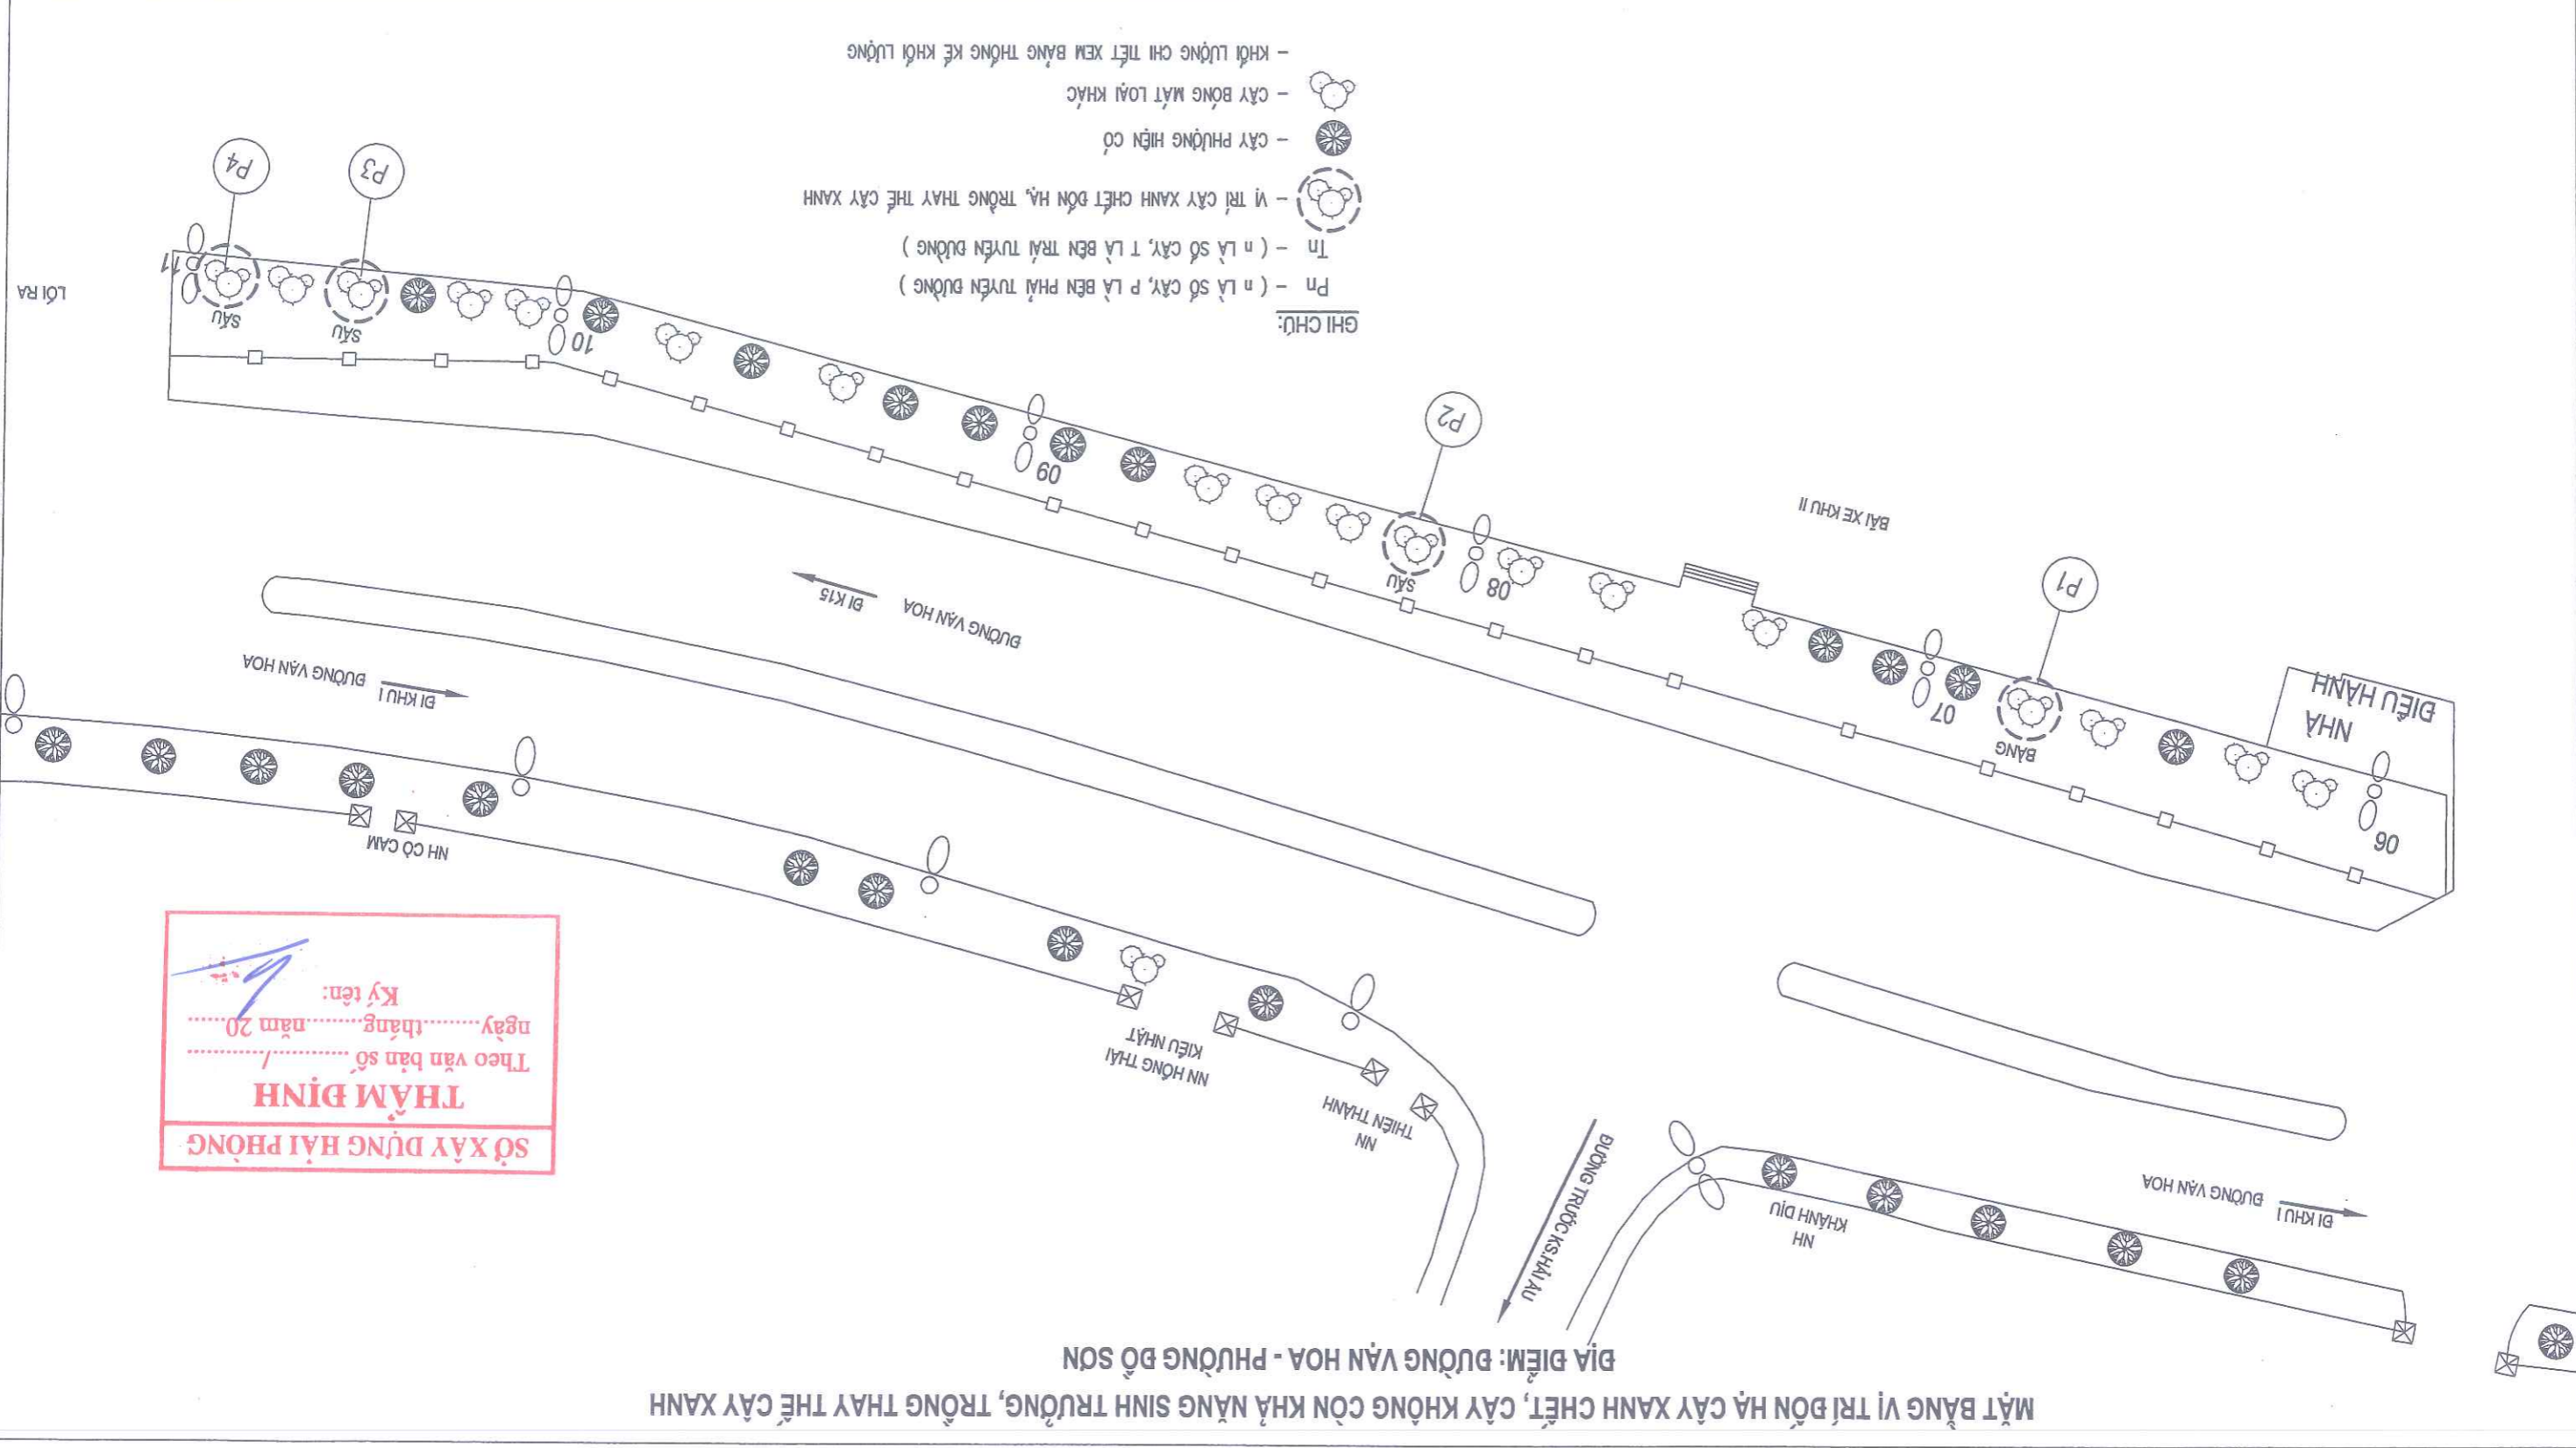

BV: 25	KTS. NGUYỄN KHÁNH HẢI	KTS. BỒ VĂN LONG	KS. BỒ THỊ NGÂN	THS. NGUYỄN ĐỨC PHƯƠNG	KTS. NGUYỄN HỮU HIỆP
TÝ LỆ:					
HOÀN THÀNH 2026					
GIAI ĐOÀN: TKKT	THIẾT KẾ	CHỦ TRÌ THIẾT KẾ	P. GIÁM ĐỐC XI NGHIỆP	PHÒNG KHKT	P. TỔNG GIÁM ĐỐC
CHỦ ĐẦU TƯ: SỞ XÂY DỰNG THÀNH PHỐ HẢI PHÒNG BÀI DIỆN CHỦ ĐẦU TƯ: TRUNG TÂM QUẢN LÝ, BẢO TRÌ CÁC CÔNG TRÌNH CÔNG TRÌNH: ĐÓN HẠ CÂY XANH CHẾT, CÂY KHÔNG SINH TRƯỞNG, TRỒNG THAY THEO ĐΙΑ BÀN CÁC PHƯƠNG ĐỒ SƠN, MẪM ĐỒ SƠN, HUNG BẢO, DƯƠNG KINH VÀ BƯỜNG TỈNH 363 TỈNH QUẢN LÝ CỬA SỐ XÂY DỰNG ĐỊA ĐIỂM: BƯỜNG VĂN HOA - PHƯỜNG ĐỒ SƠN			CÔNG TY CP TƯ VẤN THIẾT KẾ CTXD HẢI PHÒNG XI NGHIỆP TƯ VẤN THIẾT KẾ ĐỊA CHỈ: SỐ 36 LƯU TỰ TRỌNG - TP. HẢI PHÒNG WEBSITE: WWW.HCDDC.COM.VN EMAIL: XNTVTK.HCDDC@GMAIL.COM TEL: 0225 3823152 - FAX: 0225 3823152