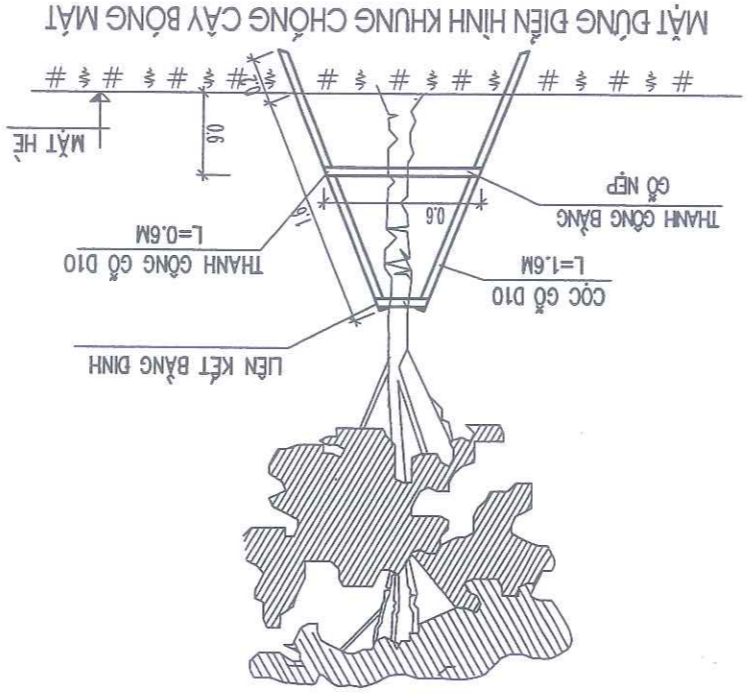

HOÀN THÀNH 2026	TỶ LỆ:	BV: 83
PHÒNG GIÁM ĐỐC	PHÒNG KHIẾT	PHÒNG GIÁM ĐỐC
KTS. NGUYỄN HỮU HIẾP	THS. NGUYỄN ĐỨC PHƯƠNG	KTS. NGUYỄN KHÁNH HẢI
PHÒNG GIÁM ĐỐC	P. GIÁM ĐỐC XI NGHIỆP	KTS. BỒ VĂN LONG
PHÒNG KHIẾT	CHỦ TRƯỞNG THIẾT KẾ	THIẾT KẾ
MẶT BẰNG, MẶT ĐỪNG DIỆN HÌNH KHUNG CHỖNG CÂY		
CÔNG TY CP TƯ VẤN THIẾT KẾ CTXD HẢI PHÒNG ĐIA CHỈ: SỐ 36 LÝ TỰ TRỌNG - TP. HẢI PHÒNG WEBSITE: WWW.HCDC.COM.VN EMAIL: XNTVTK.HCDC@GMAIL.COM TEL: 0225 3823152 - FAX: 0225 3823152		
CHỦ ĐẦU TƯ: SỞ XÂY DỰNG THÀNH PHỐ HẢI PHÒNG BỐI DIỆN CHỦ ĐẦU TƯ: TRUNG TÂM QUẬN LÝ, BẢO TRÌ CÁC CÔNG TRÌNH CÔNG TRÌNH: BÓN HẠ CÂY XANH CHẾT, CÂY KHÔNG CÓN KHẢ NĂNG SINH TRƯỞNG; TRỒNG THAY THE CÂY XANH TRÊN ĐỊA BÀN CÁC PHƯỜNG BỒ SƠN, NAM BỒ SƠN, HÙNG BẢO, DƯƠNG KINH VÀ ĐƯỜNG TỈNH 363 THEO PHẠM VI QUẬN LÝ CỦA SỞ XÂY DỰNG ĐỊA ĐIỂM: CÁC PHƯỜNG BỒ SƠN, NAM BỒ SƠN, HÙNG BẢO, DƯƠNG KINH VÀ ĐƯỜNG TỈNH 363 - TP. HẢI PHÒNG		

GHI CHÚ:

- CỘC VÀ THANH GỖNG CHỖNG CÂY LIÊN KẾT BẰNG DINH
- KHỐI LƯỢNG XEM BẰNG THÔNG KẾ
- KÍCH THƯỚC BẢN VẼ: M

SỞ XÂY DỰNG HẢI PHÒNG
THẨM ĐỊNH
Theo văn bản số 4093/KV-ĐT/TV
ngày 20 tháng 4 năm 2026
Ký tên: