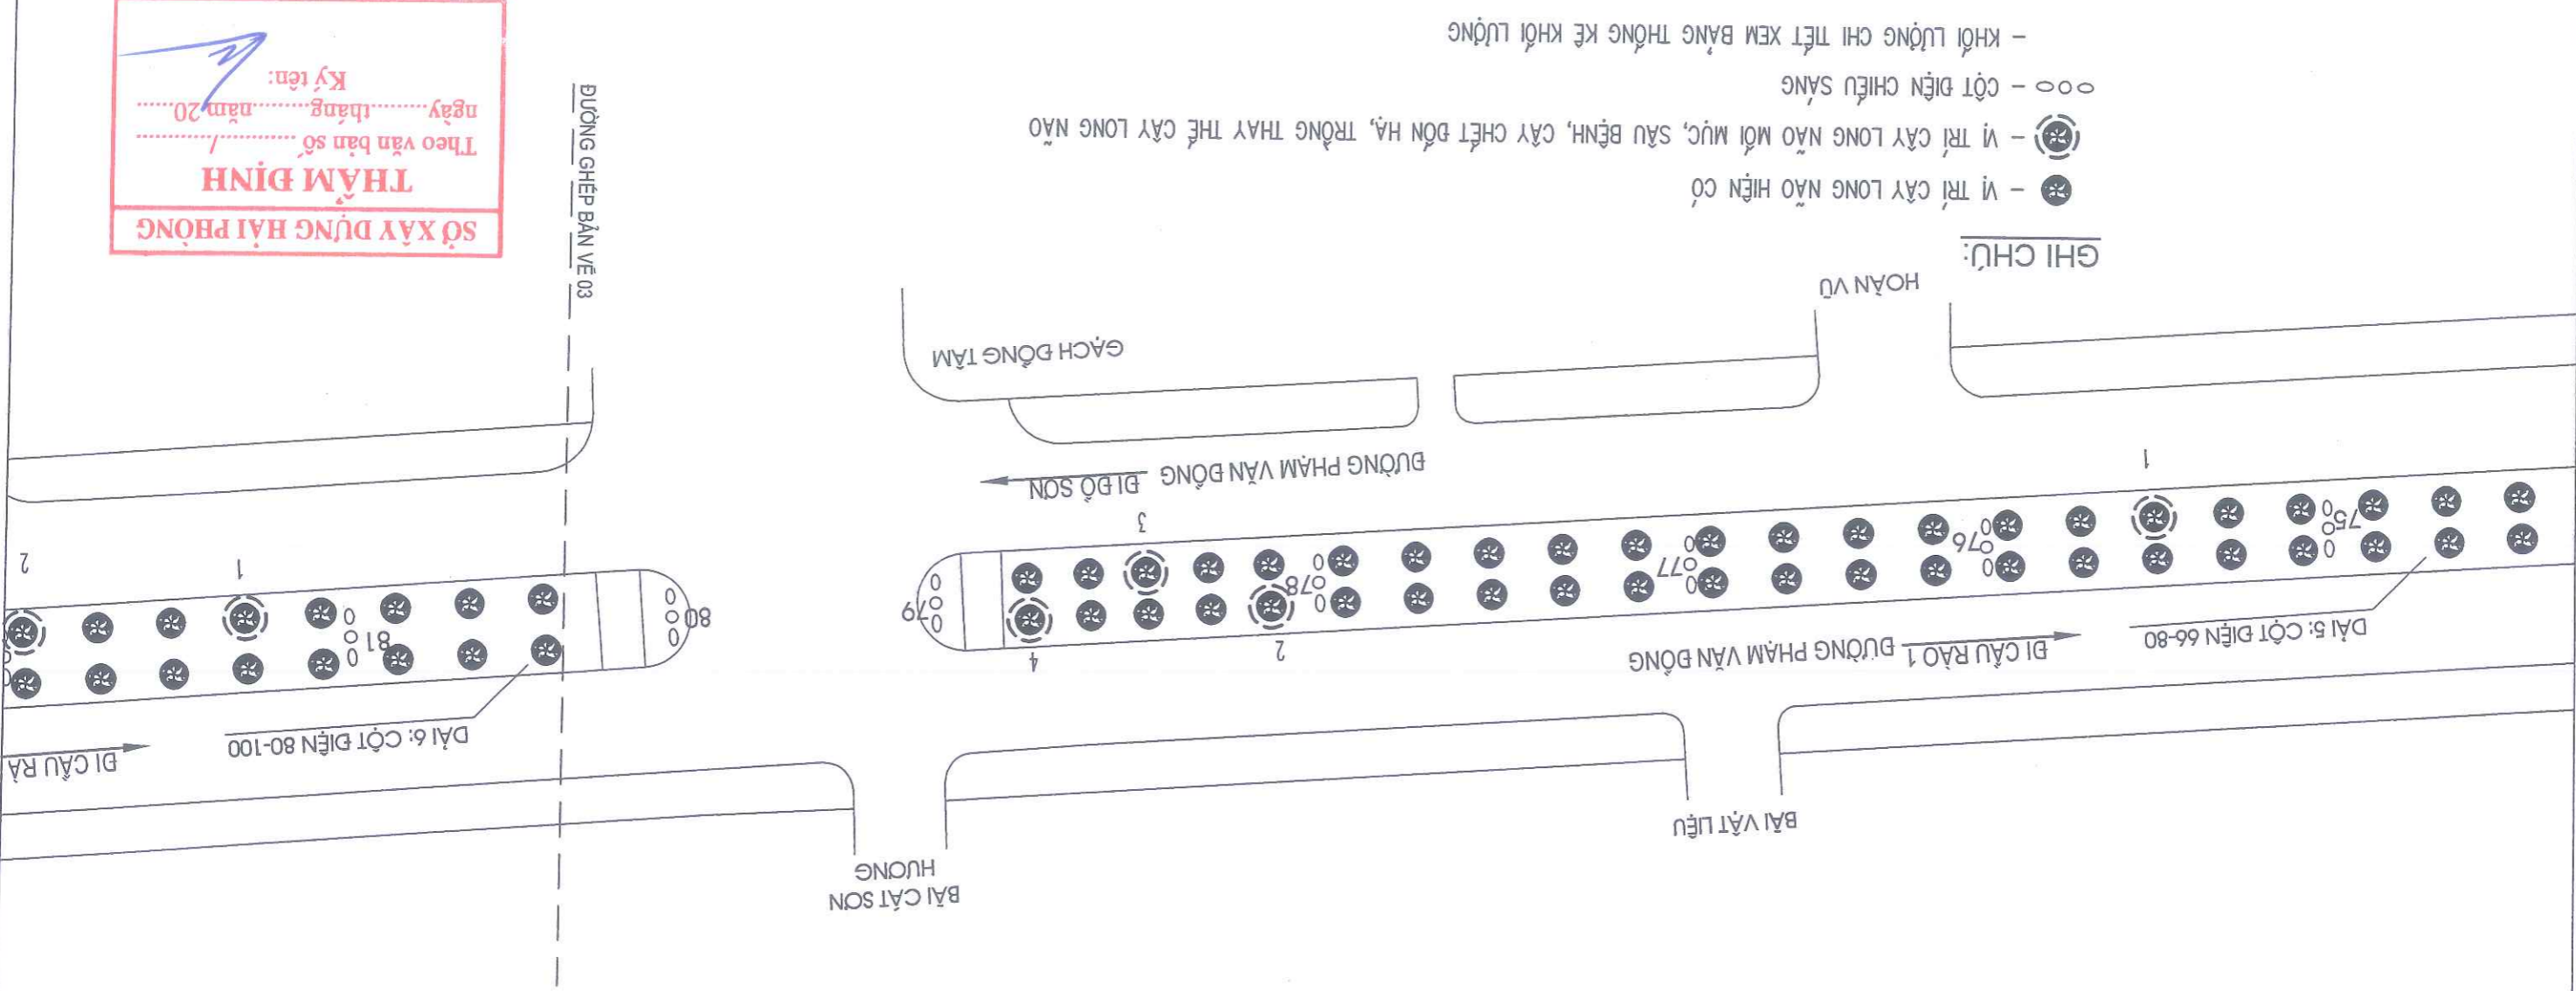

MẶT BẰNG VỊ TRÍ ĐƠN HẠ CÂY XANH CHẾT, CÂY KHÔNG CÒN KHẢ NĂNG SINH TRƯỞNG, TRỒNG THAY THỂ CÂY LONG NÀO
ĐỊA ĐIỂM: DẠI PHẬN CÁCH TUYẾN ĐƯỜNG PHẠM VĂN ĐỒNG

1. **GHI CHÚ:**
2. - VỊ TRÍ CÂY LONG NÀO HIỆN CÓ
   - ⊗ - VỊ TRÍ CÂY LONG NÀO MỚI MỨC, SẪU BỆNH, CÂY CHẾT ĐƠN HẠ, TRỒNG THAY THỂ CÂY LONG NÀO
   - ○○○ - CỘT ĐIỆN CHIỀU SẴNG
   - KHỎI LƯỜNG CHI TIẾT XEM BẢNG THỐNG KÊ KHỎI LƯỜNG

SỞ XÂY DỰNG HẢI PHÒNG
THẨM ĐỊNH
Theo văn bản số ..... / .....
ngày ..... tháng ..... năm 20.....
Ký tên:

CHỦ ĐẦU TƯ: SỞ XÂY DỰNG THÀNH PHỐ HẢI PHÒNG	CÔNG TY CP TƯ VẤN THIẾT KẾ CTXD HẢI PHÒNG			
BẢO TRÌ CÁC CÔNG TRÌNH	XÍ NGHIỆP TƯ VẤN THIẾT KẾ			
ĐẠI DIỆN CHỦ ĐẦU TƯ: TRUNG TÂM QUẢN LÝ, BẢO TRÌ CÁC CÔNG TRÌNH	ĐỊA CHỈ: SỐ 36 L'Y TỰ TRỌNG - TP. HẢI PHÒNG			
CÔNG TRÌNH: ĐƠN HẠ CÂY XANH CHẾT, CÂY KHÔNG CÒN KHẢ NĂNG SINH TRƯỞNG, TRỒNG THAY THỂ CÂY XANH TRÊN BIA BÀN	WEBSITE: WWW.HCDDC.COM.VN			
CÁC PHƯƠNG BỐ SƠN, NAM BỐ SƠN, HUNG BÀO, DƯƠNG KINH VÀ DƯỜNG TỈNH 363 THEO PHẠM VI QUẢN LÝ CỦA	EMAIL: XNVTVK.HCDDC@GMAIL.COM			
SỐ XÂY DỰNG	TEL: 0225 3823152 - FAX: 0225 3823152			
ĐỊA ĐIỂM: CÁC PHƯƠNG BỐ SƠN, NAM BỐ SƠN, HUNG BÀO, DƯƠNG KINH VÀ DƯỜNG TỈNH 363 - TP. HẢI PHÒNG				
MẶT BẰNG VỊ TRÍ CÂY XANH CHẾT, CÂY KHÔNG CÒN KHẢ NĂNG SINH TRƯỞNG, TRỒNG THAY THỂ CÂY LONG NÀO	P. TỔNG GIÁM ĐỐC			
ĐỊA ĐIỂM: DẠI PHẬN CÁCH TUYẾN ĐƯỜNG PHẠM VĂN ĐỒNG	P. PHÒNG KHKT			
THIẾT KẾ	P. GIÁM ĐỐC XÍ NGHIỆP			
CHỦ TRÍ THIẾT KẾ	KTS. NGUYỄN HỮU HIỆP			
THIẾT KẾ	KTS. NGUYỄN ĐỨC PHƯƠNG			
CHỦ TRÍ THIẾT KẾ	KTS. BỒ VĂN LONG			
THIẾT KẾ	KTS. NGUYỄN KHÁNH HẢI			
GIẢI ĐOÀN: TRKT	GV: 06			
HOÀN THÀNH	TY LÊ:			
2026