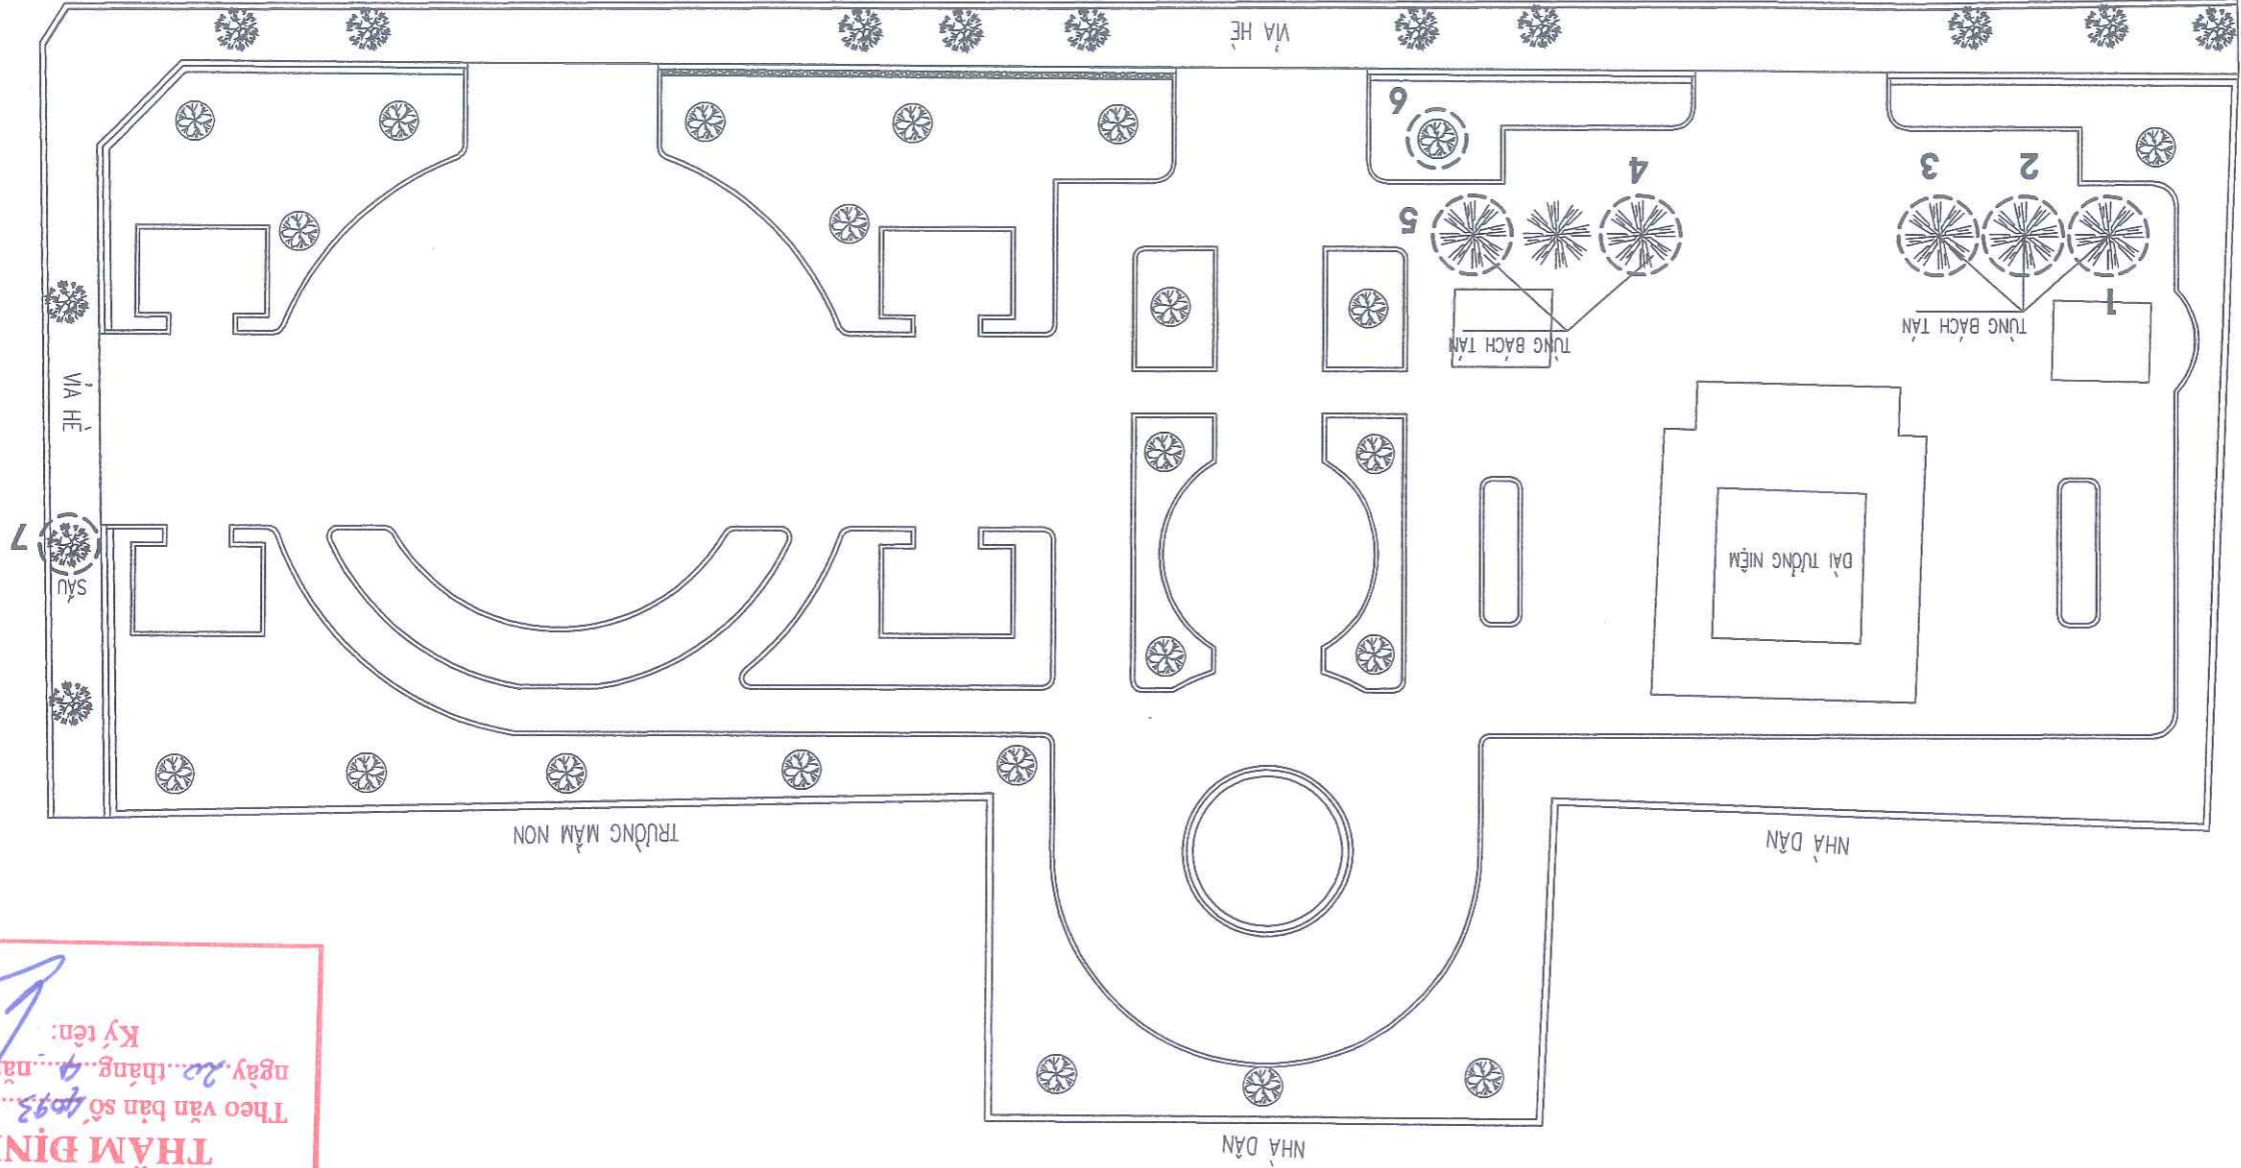

BV: 81	KTS. NGUYỄN KHÁNH HẢI	KTS. BỒ VĂN LONG	KS. BỒ THỊ NGÂN	THS. NGUYỄN ĐỨC PHƯƠNG	KTS. NGUYỄN HỮU HIỆP
TÝ LỆ:					
HOÀN THÀNH 2026	THIẾT KẾ	CHỦ TRÌ THIẾT KẾ	P. GIÁM ĐỐC XI NGHIỆP	PHÒNG KHKT	P. TỔNG GIÁM ĐỐC
GIẢI ĐOÀN: TKKT	MẶT BẰNG VỊ TRÍ BÓN HÀ CÂY XANH CHẾT, CÂY KHÔNG CÒN KHẢ NĂNG SINH TRƯỞNG, TRỒNG THAY THE CÂY XANH ĐỊA ĐIỂM: CÔNG VIÊN TÒ DẦN PHỐ SỐ 3, PHƯỜNG DƯƠNG KINH				
CHỦ ĐẦU TƯ: SỞ XÂY DỰNG THÀNH PHỐ HẢI PHÒNG BÀI DIỄN CHỦ ĐẦU TƯ: TRUNG TÂM QUẢN LÝ, BẢO TRÌ CÁC CÔNG TRÌNH CÔNG TRÌNH: BÓN HÀ CÂY XANH CHẾT, CÂY KHÔNG CÒN KHẢ NĂNG SINH TRƯỞNG, TRỒNG THAY THE CÂY XANH TRÊN ĐỊA BÀN CÁC PHƯỜNG BỒ SƠN, NAM BỒ SƠN, HƯNG ĐÀO, DƯƠNG KINH VÀ BƯỞNG THỊNH 363 - TP. HẢI PHÒNG SỞ XÂY DỰNG ĐỊA ĐIỂM : CÁC PHƯỜNG BỒ SƠN, NAM BỒ SƠN, HƯNG ĐÀO, DƯƠNG KINH VÀ BƯỞNG THỊNH 363 - TP. HẢI PHÒNG			 CÔNG TY CP TƯ VẤN THIẾT KẾ CTXD HẢI PHÒNG XI NGHIỆP TƯ VẤN THIẾT KẾ ĐỊA CHỈ: SỐ 36 L7 TỰ TRÔNG - TP. HẢI PHÒNG WEBSITE: WWW.HCDC.COM.VN EMAIL: XNTVTK.HCDC@GMAIL.COM TEL: 0225 3823152 - FAX: 0225 3823152		

- KHỐI LƯỢNG CHI TIẾT XEM BẢNG THÔNG KẾ KHỐI LƯỢNG
- CÂY SÂU HIỆN CÓ
- CÂY LONG NÀO HIỆN CÓ
- CÂY TÙNG BẠCH TÀN HIỆN CÓ
- VỊ TRÍ CÂY SÂU MỚI MỨC, SÂU BỆNH, CÂY CHẾT ĐÓN HẠ TRỒNG THAY THE CÂY PHƯỢNG D15-18CM, H4-4.5M
- TRỒNG THAY THE CÂY TÙNG BẠCH TÀN D10-15CM, H=4-4.5M
- TRỒNG THAY THE CÂY LONG NÀO D15-20CM, H=4-4.5M
- VỊ TRÍ CÂY XANH CHẾT ĐÓN HẠ, TRỒNG THAY THE CÂY XANH

GHI CHÚ:
n - (n LÀ SỐ CÂY)

MẶT BẰNG VỊ TRÍ BÓN HÀ CÂY XANH CHẾT, CÂY KHÔNG CÒN KHẢ NĂNG SINH TRƯỞNG, TRỒNG THAY THE CÂY XANH
ĐỊA ĐIỂM: CÔNG VIÊN TÒ DẦN PHỐ SỐ 3, PHƯỜNG DƯƠNG KINH

SỞ XÂY DỰNG HẢI PHÒNG
THẨM ĐỊNH
Theo văn bản số 4093/SGP-STKT
ngày 20 tháng 9 năm 2024
Ký tên: