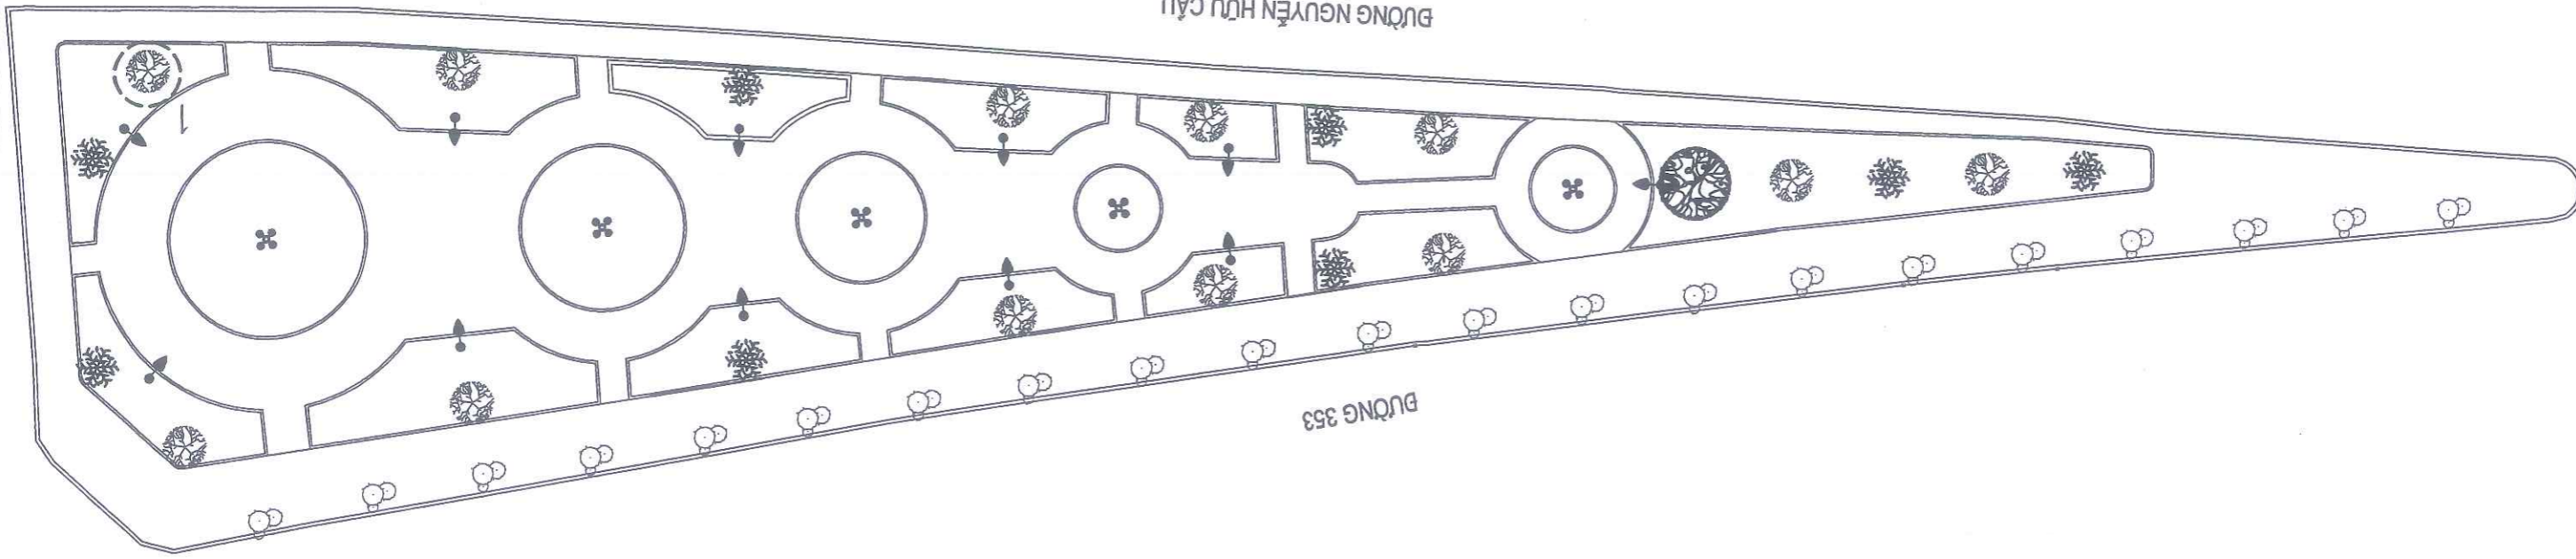

GV: 45	KTS. NGUYỄN KHÁNH HẢI	KTS. ĐỖ VĂN LONG	KS. BÙ THỊ NGÂN	THS. NGUYỄN ĐỨC PHƯƠNG	KTS. NGUYỄN HỮU HIỆP
TỶ LỆ:					
HOÀN THÀNH 2028					
GIẢI ĐOÀN: TKKT	THIẾT KẾ	CHỦ TRÌ THIẾT KẾ	P. GIÁM ĐỐC XI NGHIỆP	PHÒNG KHIKT	P. TỔNG GIÁM ĐỐC

CHỦ ĐẦU TƯ: SỞ XÂY DỰNG THÀNH PHỐ HẢI PHÒNG
ĐAI DIỆN CHỦ ĐẦU TƯ: TRUNG TÂM QUẢN LÝ, BẢO TRÌ CÁC CÔNG TRÌNH
CÔNG TRÌNH: ĐỒN HẠ CÂY XANH CHẾT, CÂY KHÔNG CÒN KHẢ NĂNG SINH TRƯỞNG, TRỒNG THAY THEO PHẠM VI QUẢN LÝ CỦA
CÁC PHÒNG ĐỒ SƠN, NAM ĐỒ SƠN, HƯNG ĐÀO, ĐƯỜNG KINH VÀ ĐƯỜNG TỈNH 363 - TP. HẢI PHÒNG
ĐỊA ĐIỂM: CÁC PHÒNG ĐỒ SƠN, NAM ĐỒ SƠN, HƯNG ĐÀO, ĐƯỜNG KINH VÀ ĐƯỜNG TỈNH 363 - TP. HẢI PHÒNG
MẶT BẰNG VỊ TRÍ ĐỒN HẠ CÂY XANH CHẾT, CÂY KHÔNG CÒN KHẢ NĂNG SINH TRƯỞNG, TRỒNG THAY THEO PHẠM VI QUẢN LÝ CỦA
BIA ĐIỂM: CÔNG VIÊN KHU A, ĐƯỜNG NGUYỄN HỮU CẦU - PHƯỜNG ĐỒ SƠN

SỞ XÂY DỰNG HẢI PHÒNG
THẨM ĐỊNH
Theo văn bản số /
ngày... tháng... năm 20...
Ký tên:

1. GHI CHÚ:
2. VỊ TRÍ CÂY XANH CHẾT ĐỒN HẠ, TRỒNG THAY THEO PHẠM VI QUẢN LÝ
   - CÂY BẰNG LĂNG
   - CÂY DIỆP VÀNG
   - CÂY HOA GÀO
   - CÂY BÔNG MẶT LỎI KHÁC
   - KHỐI LƯỢNG CHI TIẾT XEM BẢNG THÔNG KÊ KHỐI LƯỢNG

MẶT BẰNG VỊ TRÍ ĐỒN HẠ CÂY XANH CHẾT, CÂY KHÔNG CÒN KHẢ NĂNG SINH TRƯỞNG, TRỒNG THAY THEO PHẠM VI QUẢN LÝ CỦA BIA ĐIỂM: CÔNG VIÊN KHU A, ĐƯỜNG NGUYỄN HỮU CẦU - PHƯỜNG ĐỒ SƠN