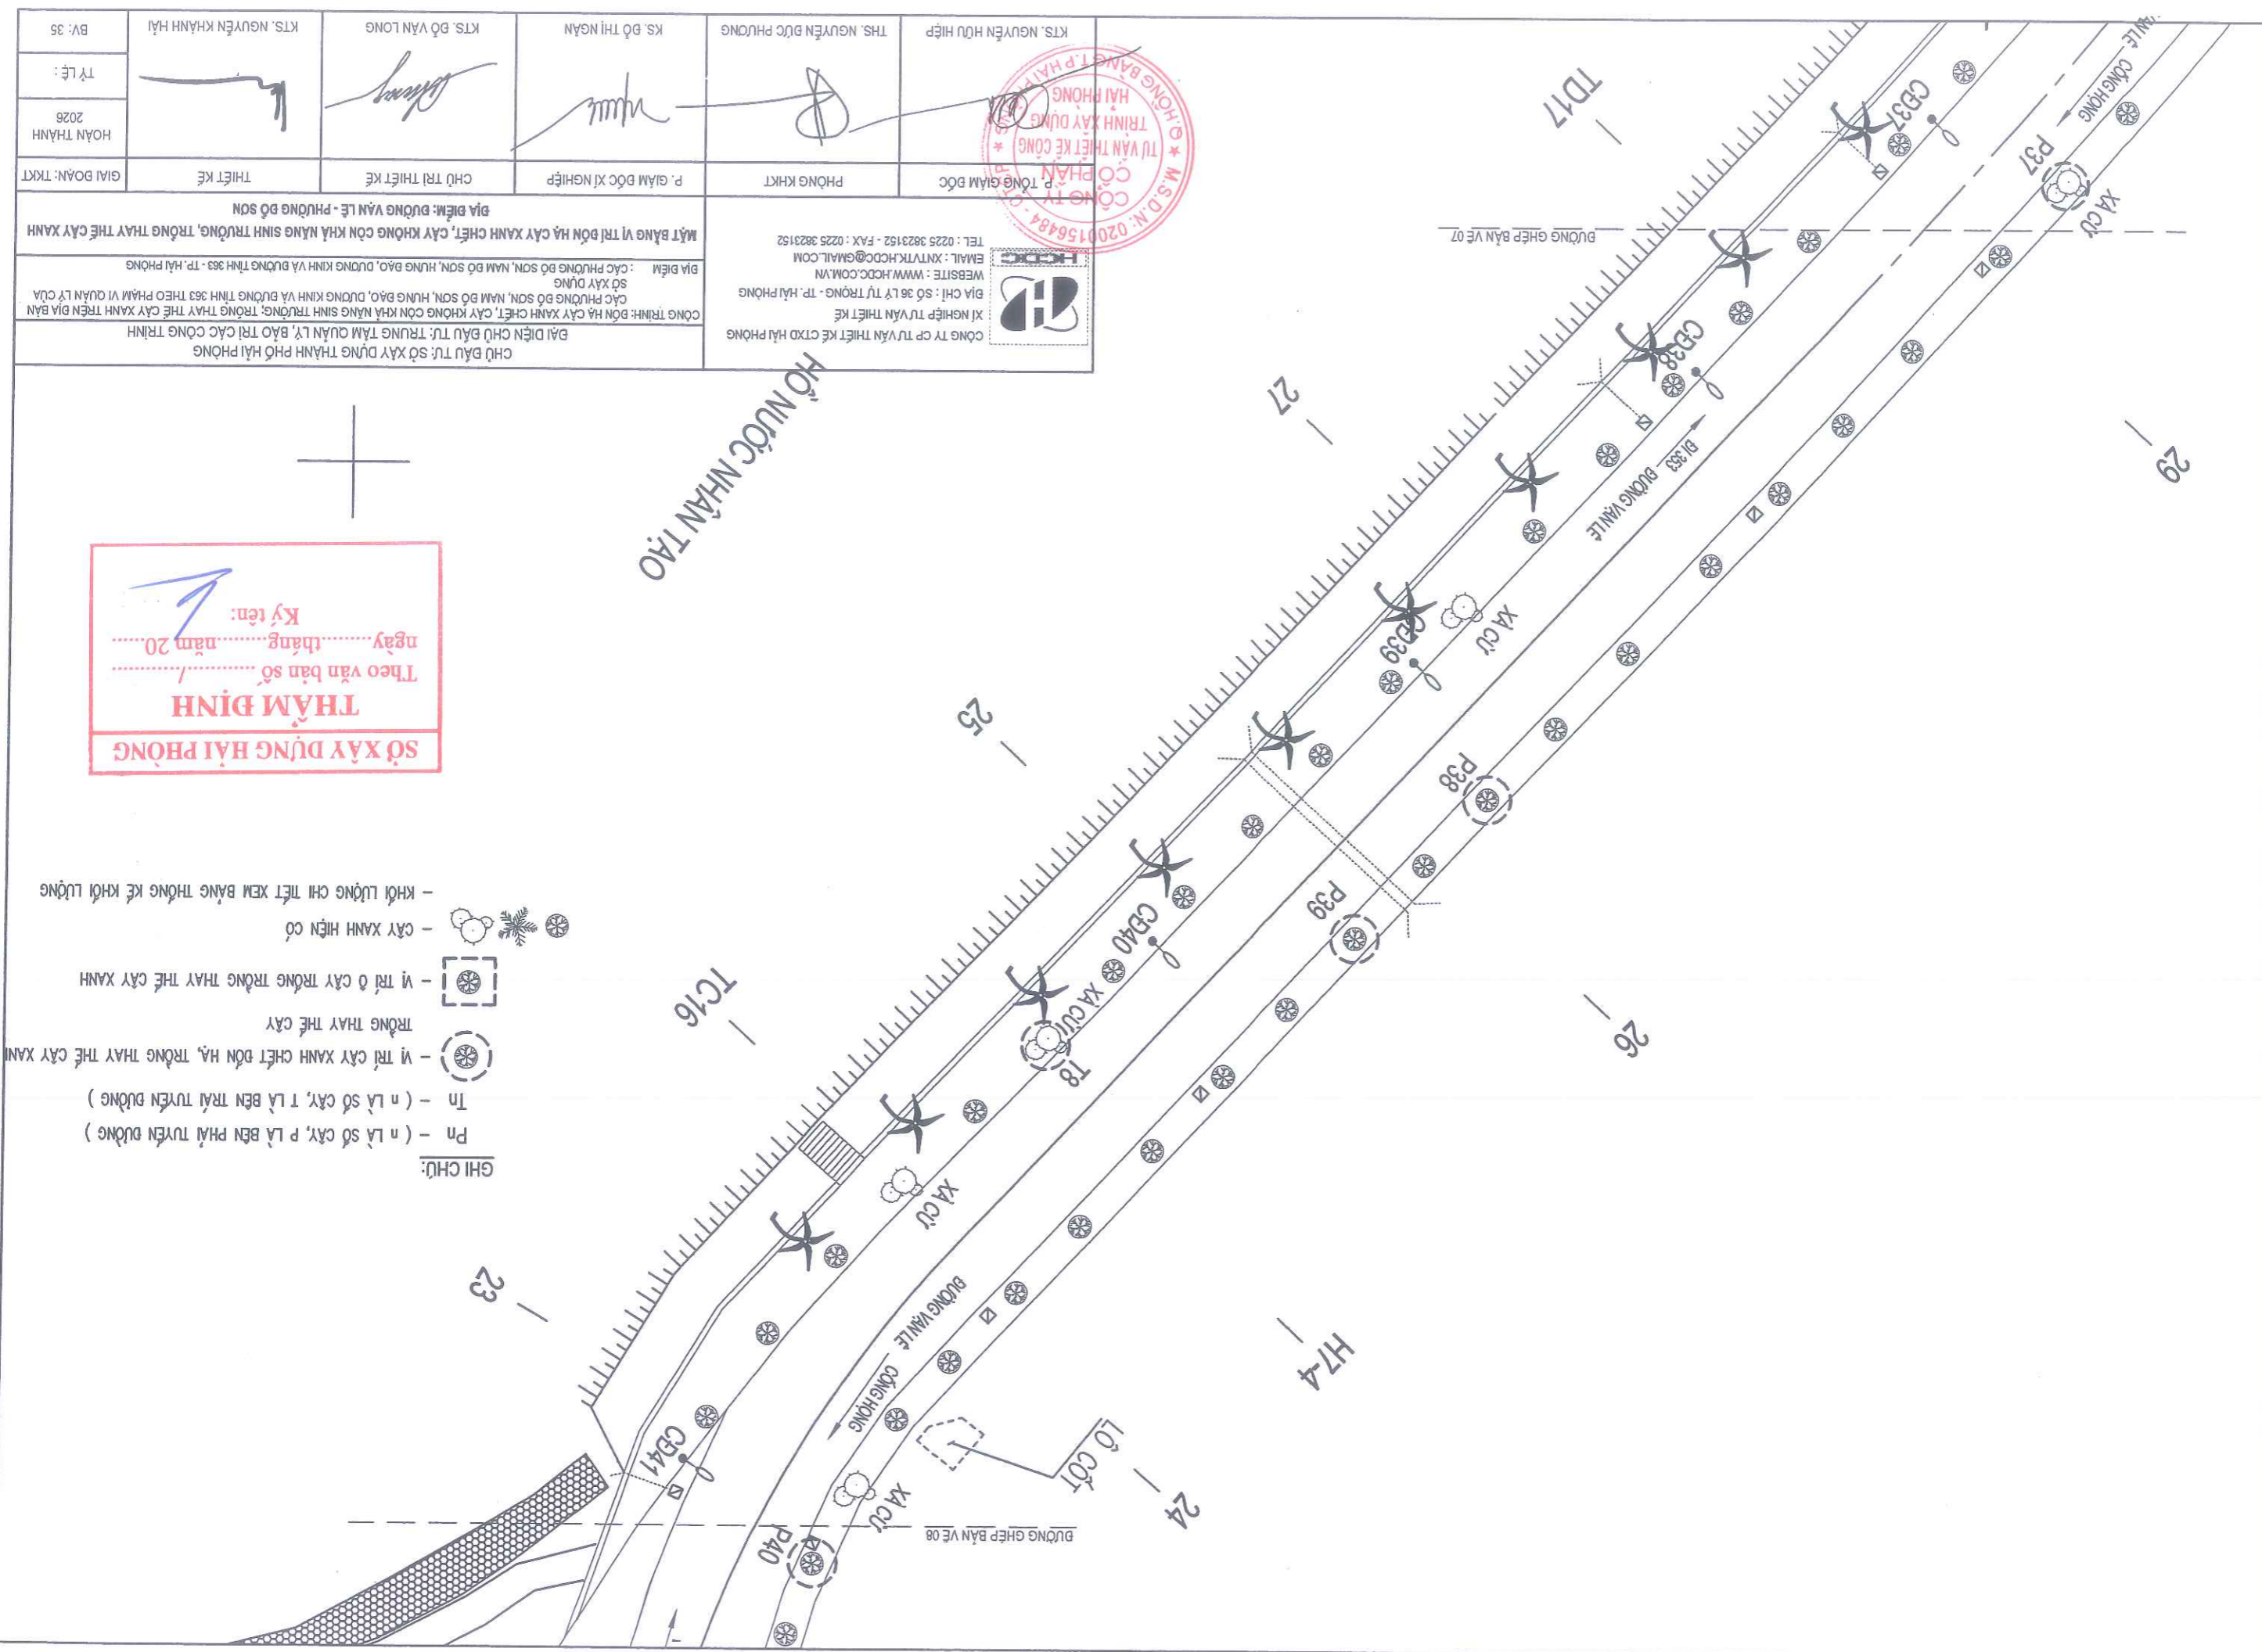

HOÀN THÃNH 2026	TỶ LỆ:	KTS. NGUYỄN KHÁNH HẢI	KTS. ĐỖ VĂN LONG	KS. ĐỖ THỊ NGÂN	THS. NGUYỄN ĐỨC PHƯƠNG	KTS. NGUYỄN HỮU HIỆP
GIẢI ĐOÀN: TKKT	THIẾT KẾ	THIẾT KẾ	CHỦ TRÍ THIẾT KẾ	P. GIÁM ĐỐC XI NGHIỆP	PHÒNG KHKT	P. TỔNG GIÁM ĐỐC
CHỦ ĐẦU TƯ: SỞ XÂY DỰNG THÀNH PHỐ HẢI PHÒNG ĐÀI DIỆN CHỦ ĐẦU TƯ: TRUNG TÂM QUẢN LÝ, BẢO TRÌ CÁC CÔNG TRÌNH CÔNG TRÌNH: ĐÓN HẠ CÂY XANH CHẾT, CÂY KHÔNG SINH TRƯỞNG, TRỒNG THAY THE CÂY XANH TRÊN ĐỊA BÀN CÁC PHƯỜNG ĐỒ SƠN, NAM ĐỒ SƠN, HƯNG ĐÀO, DƯƠNG KINH VÀ BƯỞNG TỈNH 363 THEO PHẠM VI QUẢN LÝ CỦA SỞ XÂY DỰNG ĐỊA ĐIỂM: CÁC PHƯỜNG ĐỒ SƠN, NAM ĐỒ SƠN, HƯNG ĐÀO, DƯƠNG KINH VÀ BƯỞNG TỈNH 363 - TP. HẢI PHÒNG WEBSITE: WWW.HCDDC.COM.VN EMAIL: XNVT@HCDDC.COM HCDDC CÔNG TY CP TƯ VẤN THIẾT KẾ CTXD HẢI PHÒNG XI NGHIỆP TƯ VẤN THIẾT KẾ ĐỊA CHỈ: SỐ 36 LÝ TỰ TRỌNG - TP. HẢI PHÒNG TEL: 0225 3823152 - FAX: 0225 3823152						
MẶT BẰNG VỊ TRÍ ĐÓN HẠ CÂY XANH CHẾT, CÂY KHÔNG CÒN KHẢ NĂNG SINH TRƯỞNG, TRỒNG THAY THE CÂY XANH ĐỊA ĐIỂM: BƯỞNG VĂN LÊ - PHƯỜNG ĐỒ SƠN						

SỞ XÂY DỰNG HẢI PHÒNG
THẨM ĐỊNH
Theo văn bản số ..... / .....
ngày ..... tháng ..... năm 20.....
Ký tên:

1. **GHI CHÚ:**
2. Pn - (n LÀ SỐ CÂY, P LÀ BÊN PHẢI TUYẾN ĐƯỜNG)
   - Tn - (n LÀ SỐ CÂY, T LÀ BÊN TRÁI TUYẾN ĐƯỜNG)
   - ☉ - VỊ TRÍ CÂY XANH CHẾT ĐÓN HẠ, TRỒNG THAY THE CÂY XANH
   - ☉ - TRỒNG THAY THE CÂY
   - ☉ - VỊ TRÍ Ở CÂY TRỒNG TRỒNG THAY THE CÂY XANH
   - ☉ - CÂY XANH HIỆN CÓ
   - KHỐI LƯỢNG CHI TIẾT XEM BẢNG THỐNG KÊ KHỐI LƯỢNG