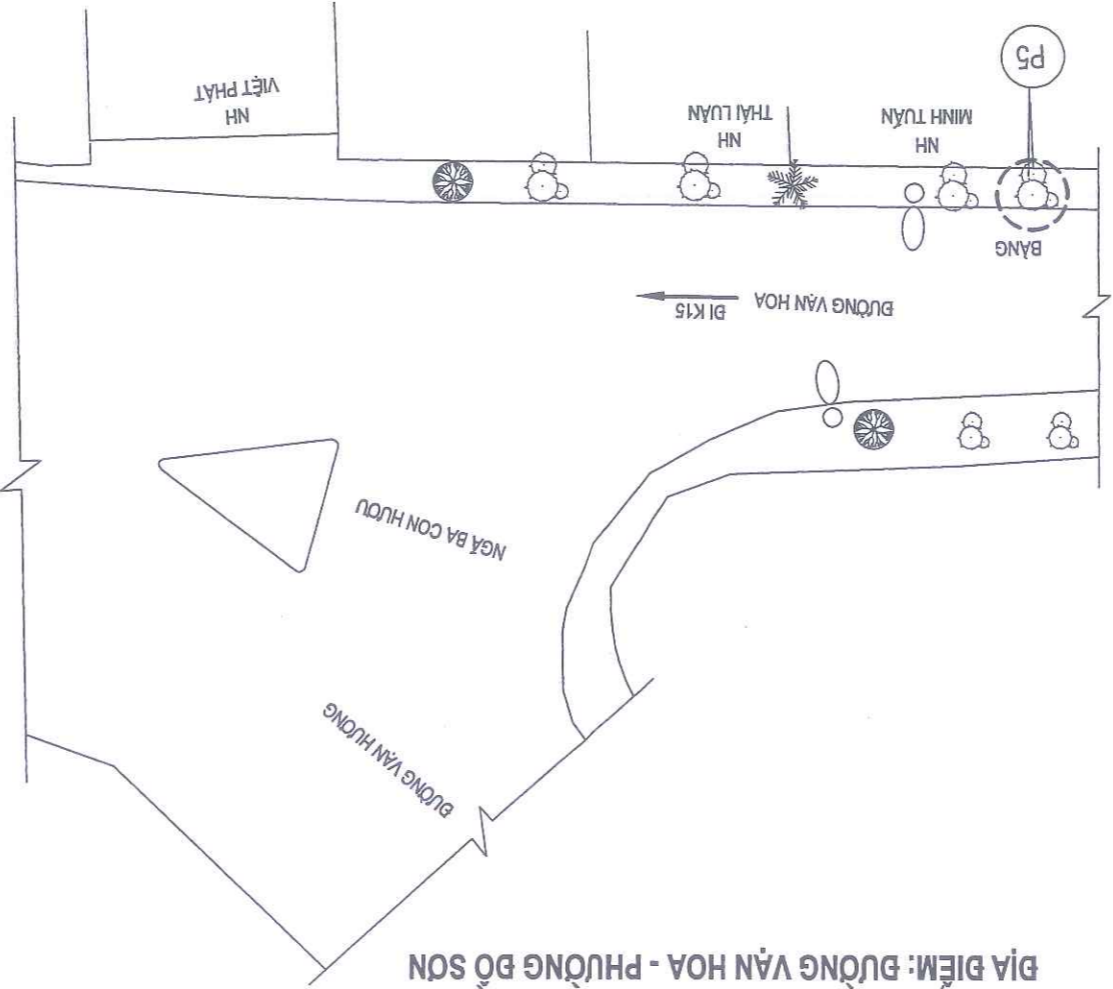

GV: 26	KTS. NGUYỄN KHÁNH HẢI	KTS. ĐỖ VĂN LONG	KS. ĐỖ THỊ NGÂN	THS. NGUYỄN ĐỨC PHƯƠNG	KTS. NGUYỄN HỮU HIỆP
TÝ LỆ:					
HOÀN THÀNH					
2026					
GIẢI ĐOÀN: TKKT	THIẾT KẾ	CHỦ TRÌ THIẾT KẾ	P. GIÁM ĐỐC XI NGHIỆP	PHÒNG KHIKT	TỔNG GIÁM ĐỐC
GIA ĐIỂM: ĐƯỜNG VĂN HÓA - PHƯỜNG ĐỒ SƠN MẶT BẰNG VỊ TRÍ ĐÓN HÀ CÂY XANH CHẾT, CÂY KHÔNG CÒN KHẢ NĂNG SINH TRƯỞNG, TRỒNG THAY THE CÂY XANH			CÔNG TY CP TƯ VẤN THIẾT KẾ CTRXD HẢI PHÒNG XI NGHIỆP TƯ VẤN THIẾT KẾ ĐỊA CHỈ: SỐ 36 LÝ TỰ TRỌNG - TP. HẢI PHÒNG WEBSITE: WWW.HCDDC.COM.VN EMAIL: XNTVTK.HCDDC@GMAIL.COM TEL: 0225 3823152 - FAX: 0225 3823152		
CHỮ ĐẦU TƯ: SỐ XÂY DỰNG THÀNH PHỐ HẢI PHÒNG BÀI DIỄN CHỮ ĐẦU TƯ: TRUNG TÂM QUẦN LÝ, BẢO TRÌ CÁC CÔNG TRÌNH CÔNG TRÌNH ĐÓN HÀ CÂY XANH CHẾT, CÂY KHÔNG CÒN KHẢ NĂNG SINH TRƯỞNG, TRỒNG THAY THE CÂY XANH TRÊN TRẦN LỖ CỦA CÁC PHƯỜNG ĐỒ SƠN, NAM ĐỒ SƠN, HƯNG ĐÀO, ĐƯỜNG KINH VÀ ĐƯỜNG TỈNH 363 - TP. HẢI PHÒNG SỞ XÂY DỰNG ĐỊA ĐIỂM: CÁC PHƯỜNG ĐỒ SƠN, NAM ĐỒ SƠN, HƯNG ĐÀO, ĐƯỜNG KINH VÀ ĐƯỜNG TỈNH 363 - TP. HẢI PHÒNG					

MẶT BẰNG VỊ TRÍ ĐÓN HÀ CÂY XANH CHẾT, CÂY KHÔNG CÒN KHẢ NĂNG SINH TRƯỞNG, TRỒNG THAY THE CÂY XANH
ĐỊA ĐIỂM: ĐƯỜNG VĂN HÓA - PHƯỜNG ĐỒ SƠN