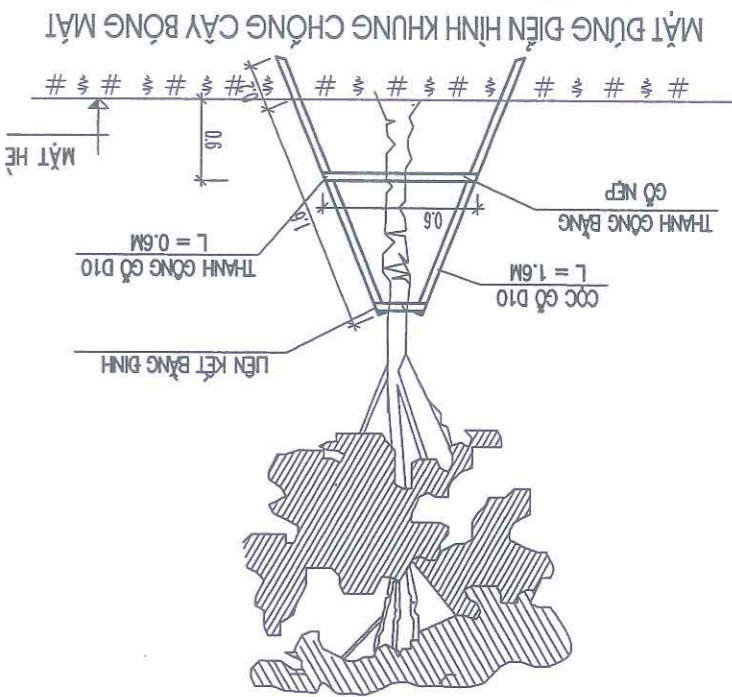

HOÀN THÀNH 2026	TỶ LỆ:	BV: 82
THIẾT KẾ	THIẾT KẾ	THIẾT KẾ
PHÒNG GIÁM ĐỐC	PHÒNG KHKT	P. GIÁM ĐỐC XI NGHIỆP
KTS. NGUYỄN HỮU HIỆP	KTS. NGUYỄN ĐỨC PHƯƠNG	KS. BỒ THỊ NGÂN
KTS. NGUYỄN VĂN LONG	KTS. BỒ VĂN LONG	KTS. NGUYỄN KHÁNH HẢI

MẶT BẰNG, MẶT CẮT ĐIỆN HÌNH HỒ TRỒNG THAY THẾ CÂY

CÔNG TY CP TƯ VẤN THIẾT KẾ CTDH HẢI PHÒNG
XI NGHIỆP TƯ VẤN THIẾT KẾ
ĐỊA CHỈ: SỐ 36 LƯU TỰ TRỌNG - TP. HẢI PHÒNG
WEBSITE: WWW.HCDDC.COM.VN
EMAIL: XNTRK@HCDDC.COM.VN
TEL: 0225 3823152 - FAX: 0225 3823152

SỞ XÂY DỰNG HẢI PHÒNG
THẨM ĐỊNH
Theo văn bản số 4073.180-61/STL
ngày 20 tháng 4 năm 2026
Ký tên:

1. **GHI CHÚ:**
2. CÂY BẰNG ĐÀI LOAN, KÍCH THƯỚC BẦU CÂY: 0.7X0.7X0.7M, CÂY CAO H=4-4.5M, ĐƯỜNG KÍNH GỐC CÂY D10-D12CM
   - CÂY BẰNG LÃNG, KÍCH THƯỚC BẦU CÂY: 0.7X0.7X0.7M, CÂY CAO H=3-3.5M, ĐƯỜNG KÍNH GỐC CÂY D10-D12CM
   - CÂY GIÀNG HƯƠNG, KÍCH THƯỚC BẦU CÂY: 0.9X0.9X0.7M, CÂY CAO H=4-4.5M, ĐƯỜNG KÍNH GỐC CÂY D10-D15CM
   - CÂY MÍT, KÍCH THƯỚC BẦU CÂY: 0.9X0.9X0.7M, CÂY CAO H=4-4.5M, ĐƯỜNG KÍNH GỐC CÂY D10-D15CM
   - CÂY DỪA, KÍCH THƯỚC BẦU CÂY: 0.9X0.9X0.7M, CÂY CAO H=3-3.5M, ĐƯỜNG KÍNH GỐC CÂY D25-D30CM
   - CÂY HOA BAN, KÍCH THƯỚC BẦU CÂY: 0.9X0.9X0.7M, CÂY CAO H=4-4.5M, ĐƯỜNG KÍNH GỐC CÂY D10-D15CM
   - CÂY HOÀNG NAM, KÍCH THƯỚC BẦU CÂY: 0.9X0.9X0.7M, CÂY CAO H=4-4.5M, ĐƯỜNG KÍNH GỐC CÂY D10-D15CM
   - CÂY LONG MÃO, KÍCH THƯỚC BẦU CÂY: 0.9X0.9X0.7M, CÂY CAO H=4-4.5M, ĐƯỜNG KÍNH GỐC CÂY D15-D20CM
   - CÂY LỘC VŨNG, KÍCH THƯỚC BẦU CÂY: 0.9X0.9X0.7M, CÂY CAO H=4-4.5M, ĐƯỜNG KÍNH GỐC CÂY D10-D15CM
   - CÂY NGỌC LAM, KÍCH THƯỚC BẦU CÂY: 0.9X0.9X0.7M, CÂY CAO H=4-4.5M, ĐƯỜNG KÍNH GỐC CÂY D10-D15CM
   - CÂY ÔSAKA, KÍCH THƯỚC BẦU CÂY: 0.9X0.9X0.7M, CÂY CAO H=4-4.5M, ĐƯỜNG KÍNH GỐC CÂY D10-D15CM
   - CÂY PHƯỢNG, KÍCH THƯỚC BẦU CÂY: 0.9X0.9X0.7M, CÂY CAO H=4-4.5M, ĐƯỜNG KÍNH GỐC CÂY D15-D18CM
   - CÂY SAO ĐEN, KÍCH THƯỚC BẦU CÂY: 0.9X0.9X0.7M, CÂY CAO H=3-3.5-4M, ĐƯỜNG KÍNH GỐC CÂY D10-D15CM
   - CÂY SẦU, KÍCH THƯỚC BẦU CÂY: 0.7X0.7X0.7M, CÂY CAO H=4-4.5M, ĐƯỜNG KÍNH GỐC CÂY D10-D12CM
   - CÂY SỎ ĐỎ CAM, KÍCH THƯỚC BẦU CÂY: 0.9X0.9X0.7M, CÂY CAO H=3-3.5-4M, ĐƯỜNG KÍNH GỐC CÂY D10-D15CM
   - CÂY TÙNG BẠCH TÀN, KÍCH THƯỚC BẦU CÂY: 0.9X0.9X0.7M, CÂY CAO H=4-4.5M, ĐƯỜNG KÍNH GỐC CÂY D10-D15CM
   - CÂY XÀ CỬ, KÍCH THƯỚC BẦU CÂY: 0.7X0.7X0.7M, CÂY CAO H=3-3.5-4M, ĐƯỜNG KÍNH GỐC CÂY D10-D12CM
   - CÂY XOÀI, KÍCH THƯỚC BẦU CÂY: 0.7X0.7X0.7M, CÂY CAO H=3-3.5-4M, ĐƯỜNG KÍNH GỐC CÂY D10-D12CM
   - CỐC VÀ THANH GÔNG CHỒNG CÂY LIÊN KẾT BẰNG ĐINH
   - KÍCH THƯỚC BÀN VẼ: M