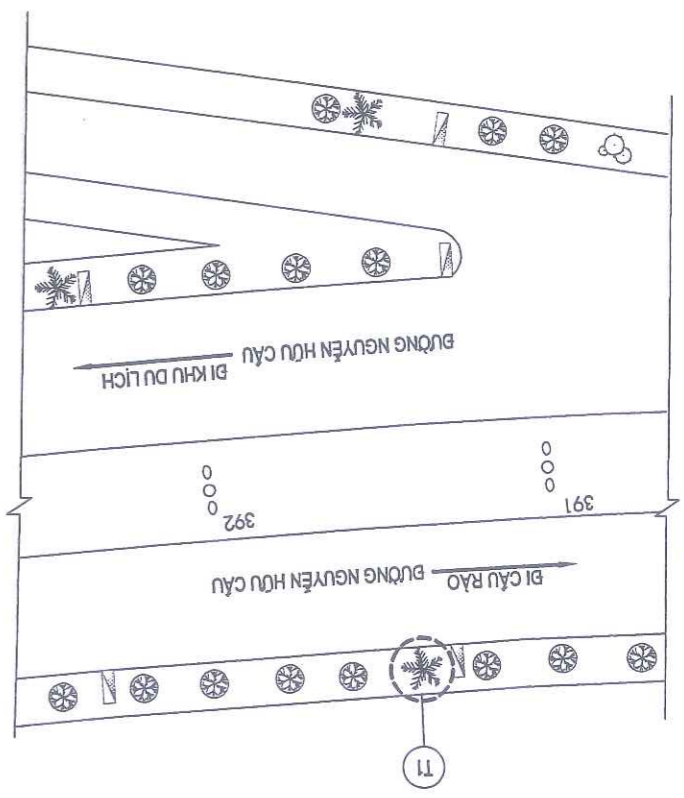

HOÀN THÀNH 2026	TỶ LỆ:	BV: 18
THIẾT KẾ	CHỦ TRÌ THIẾT KẾ	KTS. NGUYỄN KHÁNH HẢI
PHÒNG KHKT	P. GIÁM ĐỐC XÍ NGHIỆP	KS. BỒ VĂN LONG
TỔNG GIÁM ĐỐC	PHÒNG KHKT	THS. NGUYỄN ĐỨC PHƯƠNG
CÔNG TY CP TƯ VẤN THIẾT KẾ CTXD HẢI PHÒNG		KTS. NGUYỄN HỮU HIỆP

CHỦ ĐẦU TƯ: SỞ XÂY DỰNG THÀNH PHỐ HẢI PHÒNG
BÀI DIỄN CHỮ ĐẦU TƯ: TRUNG TÂM QUẢN LÝ, BẢO TRÌ CÁC CÔNG TRÌNH
CÔNG TRÌNH: BÓN HẠ CÂY XANH CHẾT, CÂY KHÔNG CÒN KHẢ NĂNG SINH TRƯỞNG, TRỒNG THAY THẾ CÂY XANH
CÁC PHƯƠNG BỐ SƠN, MÀM BỐ SƠN, HUNG BẢO, DƯƠNG KINH VÀ BƯỜNG TỈNH 363 - TP. HẢI PHÒNG
SỞ XÂY DỰNG
BIA BIỆM: CÁC PHƯƠNG BỐ SƠN, MÀM BỐ SƠN, HUNG BẢO, DƯƠNG KINH VÀ BƯỜNG TỈNH 363 - TP. HẢI PHÒNG
MẶT BẰNG VỊ TRÍ BÓN HẠ CÂY XANH CHẾT, CÂY KHÔNG CÒN KHẢ NĂNG SINH TRƯỞNG, TRỒNG THAY THẾ CÂY XANH
BIA BIỆM: BƯỜNG NGUYỄN HỮU CẦU - PHƯỜNG NGUYỄN ĐỒ SƠN

HPCDC
XÍ NGHIỆP TƯ VẤN THIẾT KẾ
ĐỊA CHỈ: SỐ 36 LÝ TỰ TRỌNG - TP. HẢI PHÒNG
WEBSITE: WWW.HPCDC.COM.VN
EMAIL: XNTVTKHPCDC@GMAIL.COM
TEL: 0225 3823152 - FAX: 0225 3823152

1. **GHI CHÚ:**
2. Pn - (n LÀ SỐ CÂY, P LÀ BÊN PHẢI TUYẾN BƯỜNG)
   - Tn - (n LÀ SỐ CÂY, T LÀ BÊN TRÁI TUYẾN BƯỜNG)
   - - VỊ TRÍ CÂY XANH CHẾT ĐỒN HẠ, TRỒNG THAY THẾ CÂY XANH
   - ⊗ - CÂY PHỤNG HIỆN CỎ
   - ❄️ - CÂY BẰNG LĂNG HIỆN CỎ
   - ⊙ - CÂY BÔNG MẶT LOẠI KHÁC HIỆN CỎ
   - ○ ○ - CỘT ĐÈN CHIẾU SÁNG
   - ▭ - GA THU NƯỚC
   - KHỐI LƯỢNG CHI TIẾT XEM BẢNG THỐNG KÊ KHỐI LƯỢNG

SỞ XÂY DỰNG HẢI PHÒNG
THẨM ĐỊNH
Theo văn bản số 1870/3.18XP-01/TKT
ngày 10 tháng 4 năm 2024
Ký tên:

MẶT BẰNG VỊ TRÍ BÓN HẠ CÂY XANH CHẾT, CÂY KHÔNG CÒN KHẢ NĂNG SINH TRƯỞNG, TRỒNG THAY THẾ CÂY XANH
BIA BIỆM: BƯỜNG NGUYỄN HỮU CẦU - PHƯỜNG NGUYỄN ĐỒ SƠN