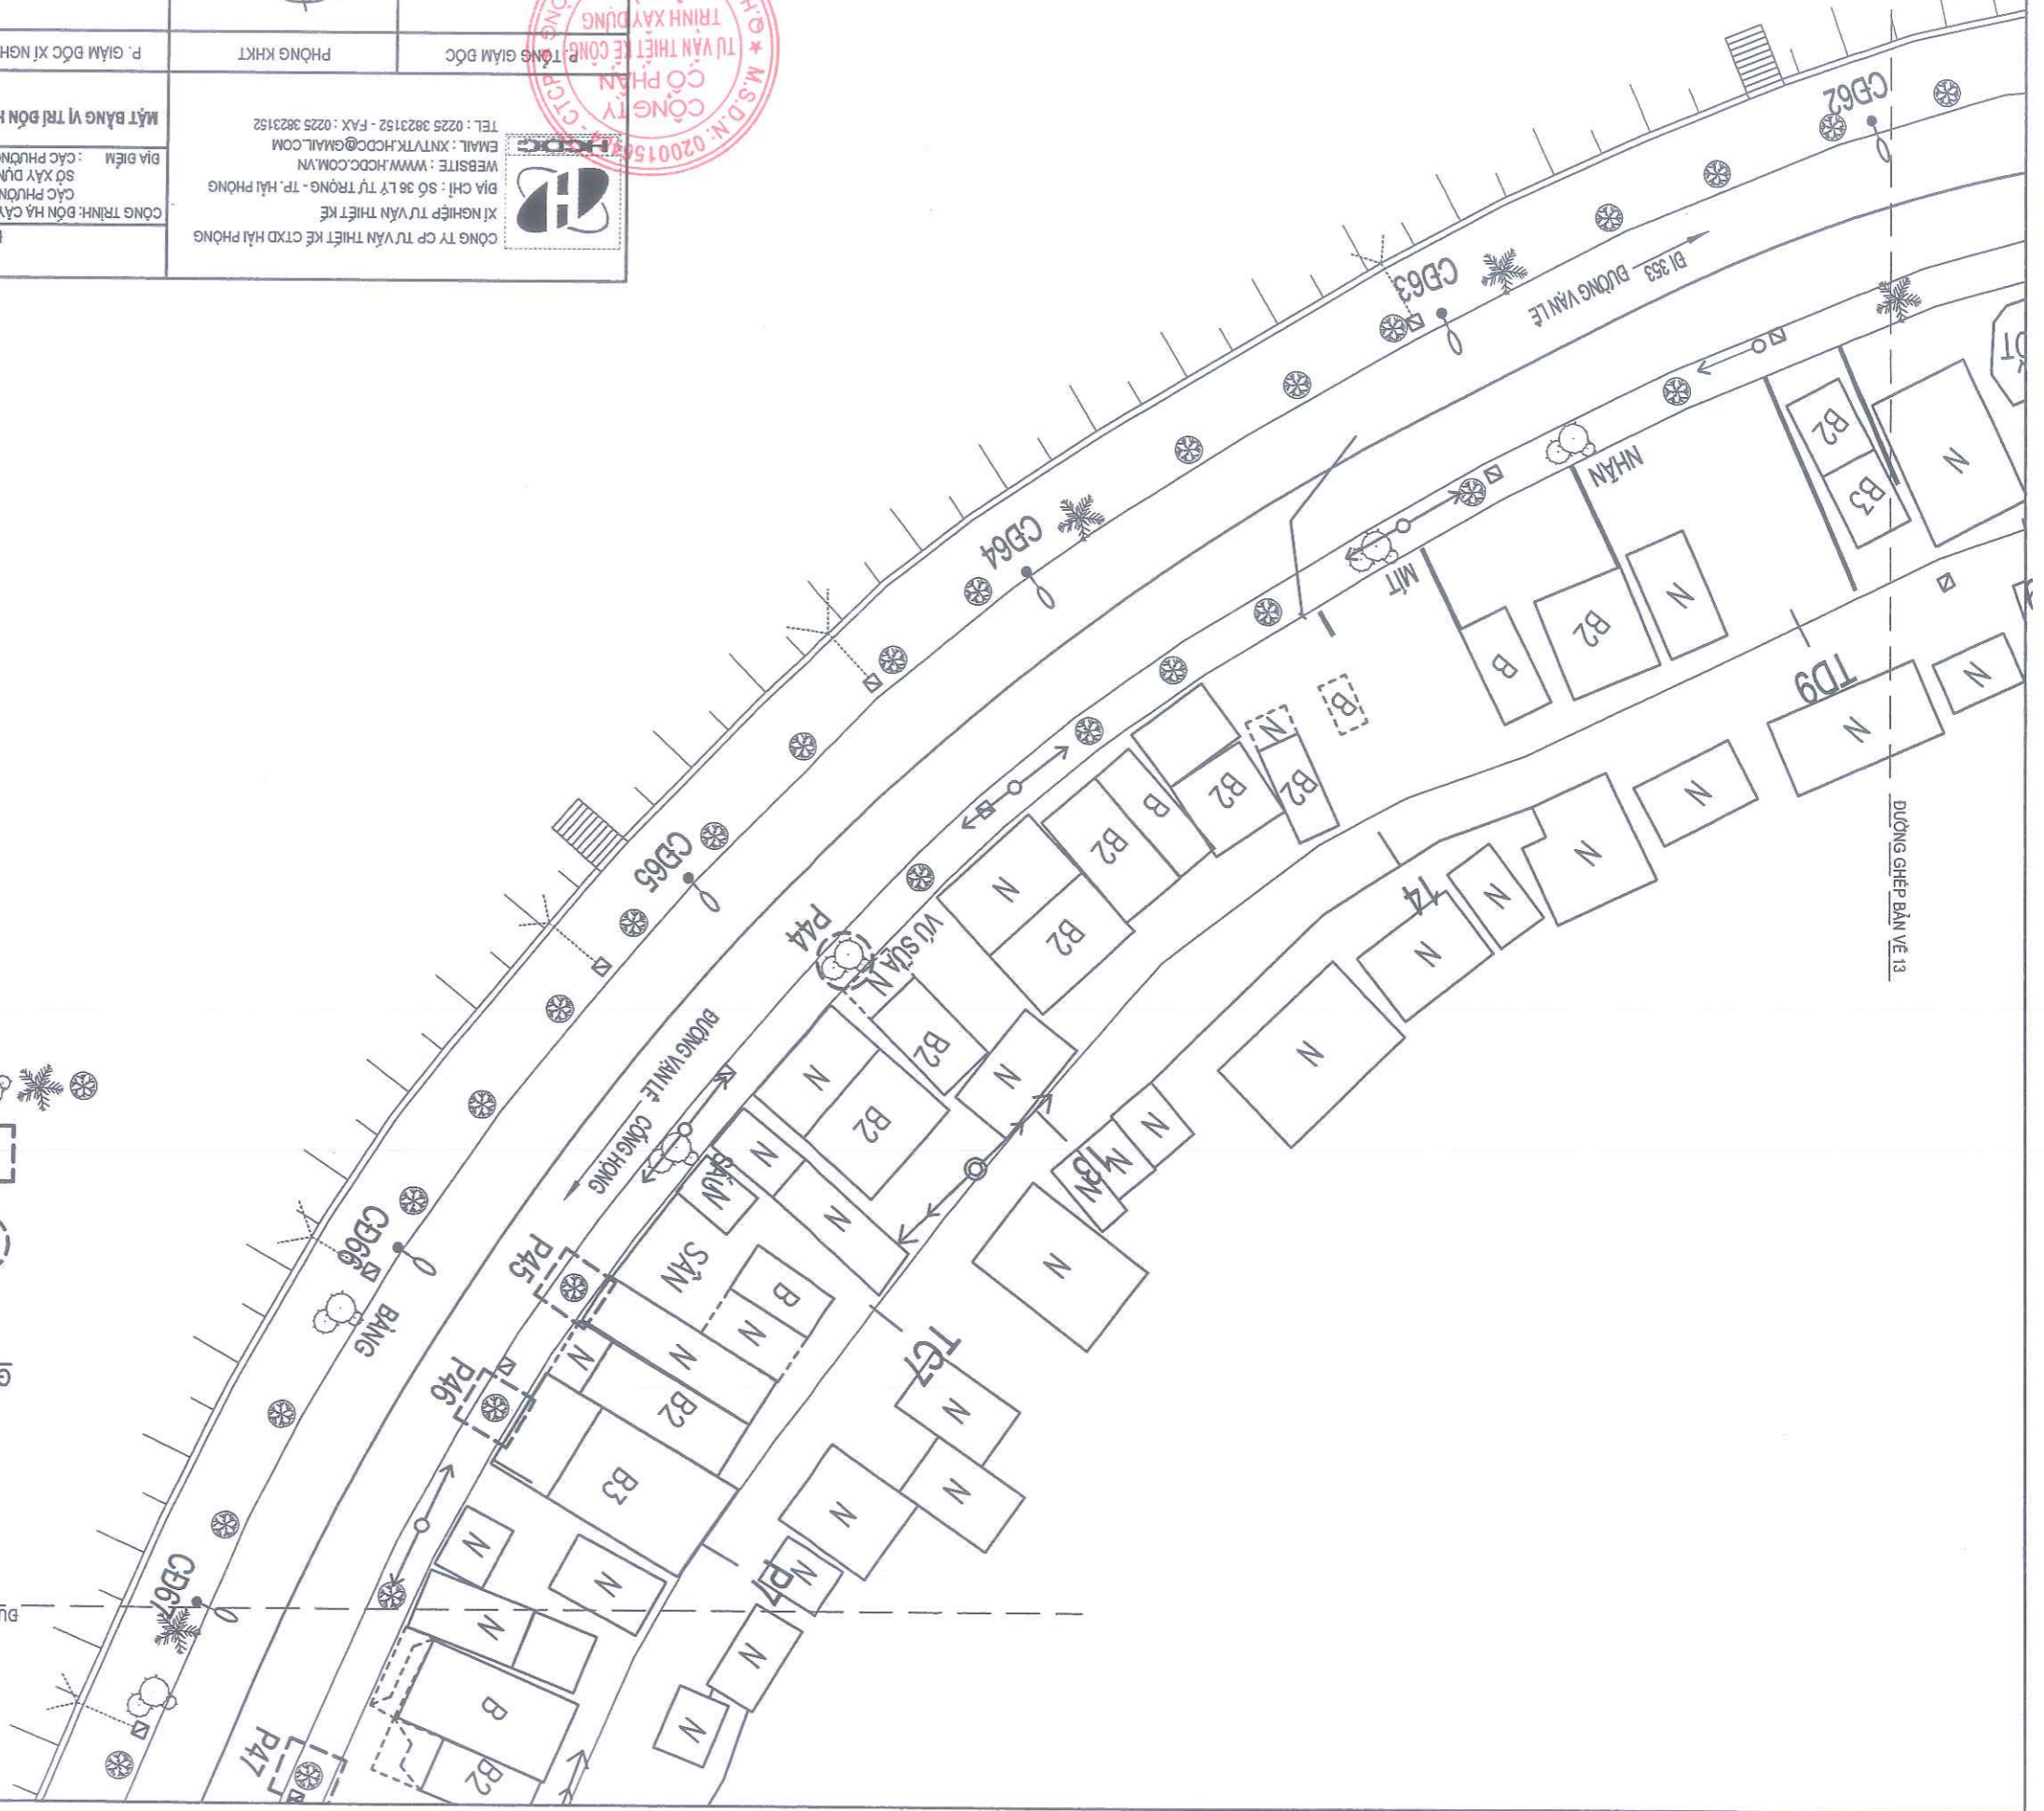

KT. NGUYỄN HỮU HIỆP	PHÒNG KHKT	P. GIÁM ĐỐC XÍ NGHIỆP	CHỦ TRÍ THIẾT KẾ	THIẾT KẾ	GIAI ĐOẠN: TKKT
THS. NGUYỄN ĐỨC PHƯƠNG		KS. ĐỒ THỊ NGẦN	CHỦ TRÍ THIẾT KẾ		
KTS. ĐỖ VĂN LONG		KTS. NGUYỄN KHÁNH HẢI			
KT. NGUYỄN HỮU HIỆP					
MẶT BẰNG VỊ TRÍ ĐÓN HÀ CÂY XANH CHẾT, CÂY KHÔNG CÒN KHẢ NĂNG SINH TRƯỞNG, TRỒNG THAY THE CÂY XANH GIA ĐIỂM: ĐƯỜNG VĂN LÊ - PHƯỜNG ĐỒ SƠN					
CÔNG TRÌNH: ĐÓN HÀ CÂY XANH CHẾT, CÂY KHÔNG CÒN KHẢ NĂNG SINH TRƯỞNG, TRỒNG THAY THE CÂY XANH TRÊN ĐỊA BÀN CÁC PHƯỜNG ĐỒ SƠN, NAM ĐỒ SƠN, HƯNG BÀO, ĐƯỜNG KINH VÀ ĐƯỜNG TỈNH 363 THEO PHẠM VI QUẢN LÝ CỦA SỞ XÂY DỰNG GIA ĐIỂM : CÁC PHƯỜNG ĐỒ SƠN, NAM ĐỒ SƠN, HƯNG BÀO, ĐƯỜNG KINH VÀ ĐƯỜNG TỈNH 363 - TP. HẢI PHÒNG					
CHỦ ĐẦU TƯ: SỞ XÂY DỰNG THÀNH PHỐ HẢI PHÒNG BÀI DIỄN CHỮ ĐẦU TƯ: TRUNG TÂM QUẢN LÝ, BẢO TRÌ CÁC CÔNG TRÌNH XÍ NGHIỆP TƯ VẤN THIẾT KẾ ĐỊA CHỈ : SỐ 36 LÝ TỰ TRỌNG - TP. HẢI PHÒNG WEBSITE : WWW.HCDC.COM.VN EMAIL : XNVT@H.CDC@GMAIL.COM TEL : 0225 3823152 - FAX : 0225 3823152					

SỞ XÂY DỰNG HẢI PHÒNG
THẨM ĐỊNH
Theo văn bản số ..... /
ngày ..... tháng ..... năm 20.....
Ký tên:

1. **GHI CHÚ:**
2. Pn - (n là số cây, p là bên phải tuyến đường)
   - Tn - (n là số cây, t là bên trái tuyến đường)
   - - vị trí cây xanh chết đôn hạ, trồng thay thế cây xanh
   - - vị trí ở cây trồng trồng thay thế cây xanh
   - - cây xanh hiện có
   - - khối lượng chi tiết xem bảng thông kê khối lượng