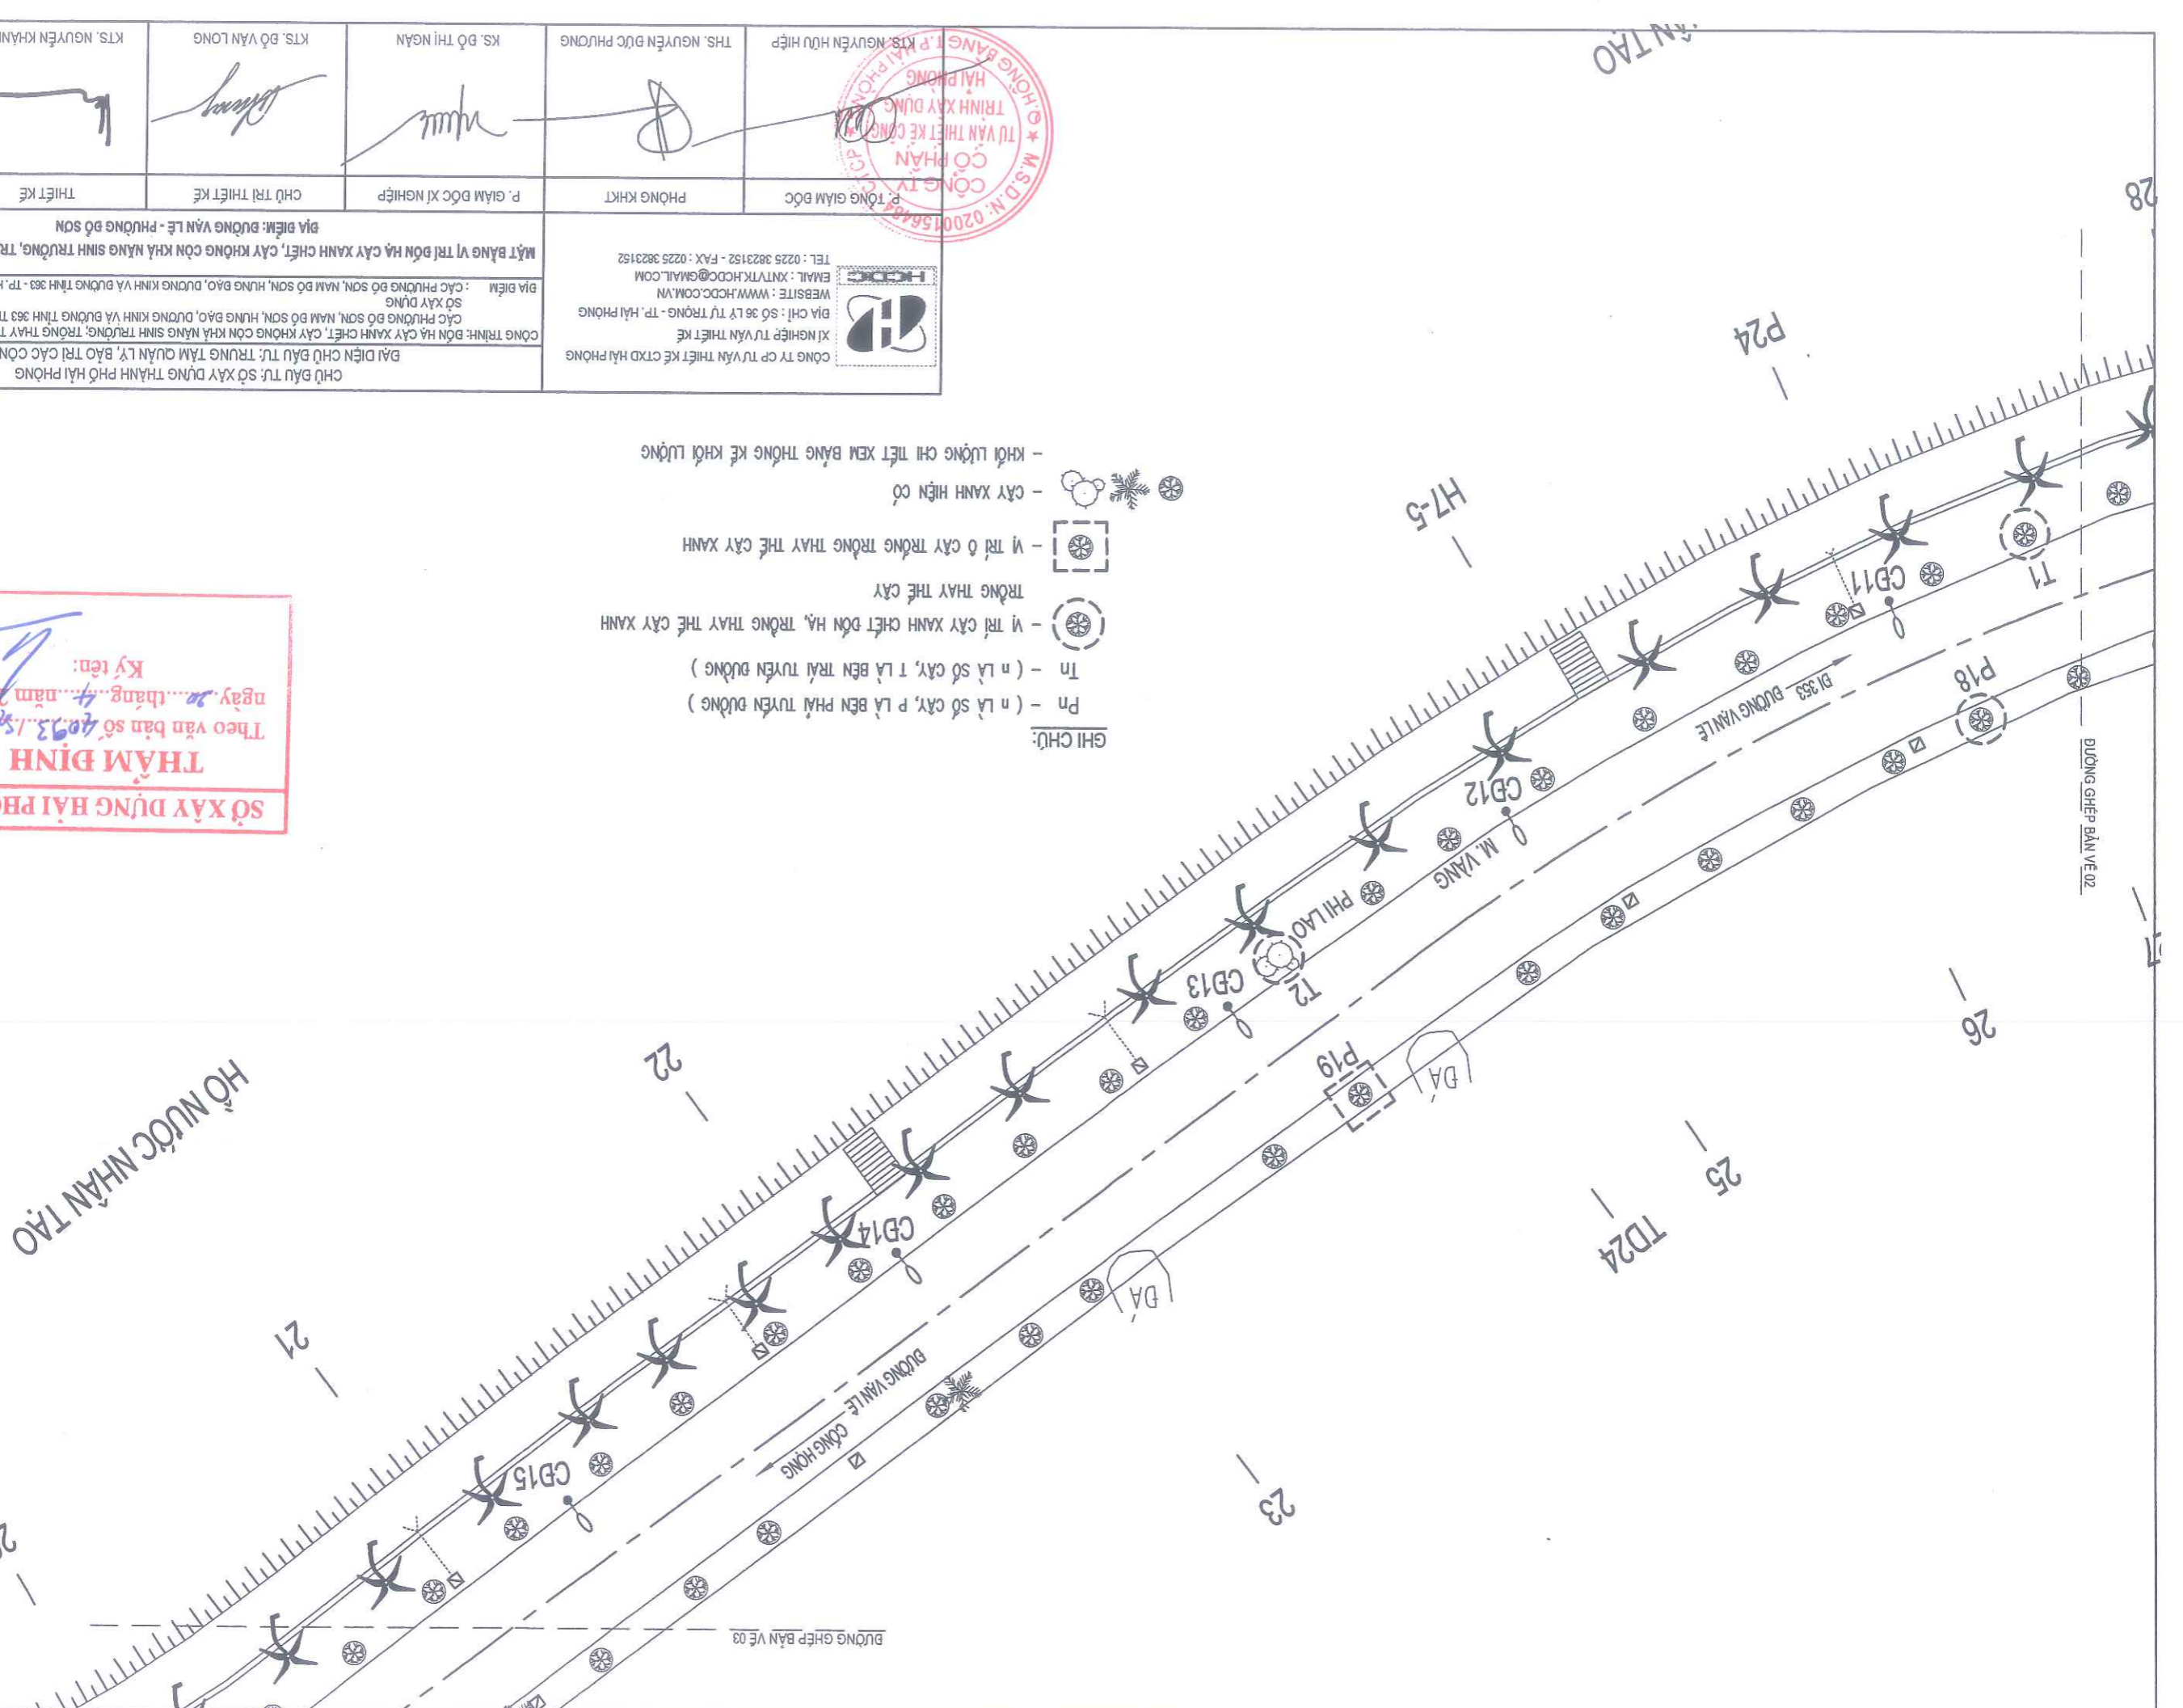

HOÀN THÀNH 2026	TỶ LỆ:	KTS. NGUYỄN KHÁNH HẢI	KTS. BỒ VĂN LONG	KS. BỒ THỊ NGÂN	THS. NGUYỄN ĐỨC PHƯƠNG	KTS. NGUYỄN HỮU HIỆP
GIẢI ĐOÀN: TKKT	THIẾT KẾ	CHỦ TRẠI THIẾT KẾ	P. GIẢI ĐỐC XI NGHIỆP	PHÒNG KHKT	P. TỔNG GIÁM ĐỐC	
MẶT BẰNG VỊ TRÍ ĐÓN HÀ CÂY XANH CHẾT, CÂY KHÔNG CÒN KHẢ NĂNG SINH TRƯỞNG, TRỒNG THAY THE CÂY XANH ĐỊA ĐIỂM: BƯỜNG VẠN LÊ - PHƯỜNG BỐ SƠN CHỦ ĐẦU TƯ: SỐ XÂY DỰNG THÀNH PHỐ HẢI PHÒNG ĐÀI DIỆN CHỦ ĐẦU TƯ: TRUNG TÂM QUẬN LỸ, BẢO TRÌ CÁC CÔNG TRÌNH CÔNG TRÌNH: ĐÓN HÀ CÂY XANH CHẾT, CÂY KHÔNG CÒN KHẢ NĂNG SINH TRƯỞNG, TRỒNG THAY THE CÂY XANH TRÊN ĐỊA BÀN CÁC PHƯỜNG BỐ SƠN, NAM BỐ SƠN, HƯNG ĐÀO, BƯỜNG KINH VÀ BƯỜNG TỈNH 363 THEO PHẠM VI QUẢN LÝ CỦA SỐ XÂY DỰNG ĐỊA ĐIỂM : CÁC PHƯỜNG BỐ SƠN, NAM BỐ SƠN, HƯNG ĐÀO, BƯỜNG KINH VÀ BƯỜNG TỈNH 363 - TP. HẢI PHÒNG WEBSITE : WWW.HCDDC.COM.VN EMAIL : XNTVTK.HCDDC@GMAIL.COM H.C.D.C. XI NGHIỆP TƯ VẤN THIẾT KẾ CÔNG TY CP TƯ VẤN THIẾT KẾ CTXD HẢI PHÒNG ĐIA CHỈ : SỐ 36 LÝ TỰ TRỌNG - TP. HẢI PHÒNG WEBSITE : WWW.HCDDC.COM.VN EMAIL : XNTVTK.HCDDC@GMAIL.COM TEL : 0225 3823152 - FAX : 0225 3823152						

1. **GHI CHÚ:**
2. Pn - (n là số cây, p là bên phải tuyến đường)
   - Tn - (n là số cây, t là bên trái tuyến đường)
   - vị trí cây xanh chết đốn hạ, trồng thay the cây xanh
   - TRỒNG THAY THE CÂY
   - vị trí ở cây trồng trồng thay the cây xanh
   - CÂY XANH HIỆN CÓ
   - KHỐI LƯỢNG CHI TIẾT XEM BẢNG THÔNG KẾ KHỐI LƯỢNG

SỞ XÂY DỰNG HẢI PHÒNG
THẨM ĐỊNH

Theo văn bản số 4093/SXD-ĐT KL
ngày 20 tháng 4 năm 2026
Ký tên:

BƯỜNG GHEP BẢN VÈ 03