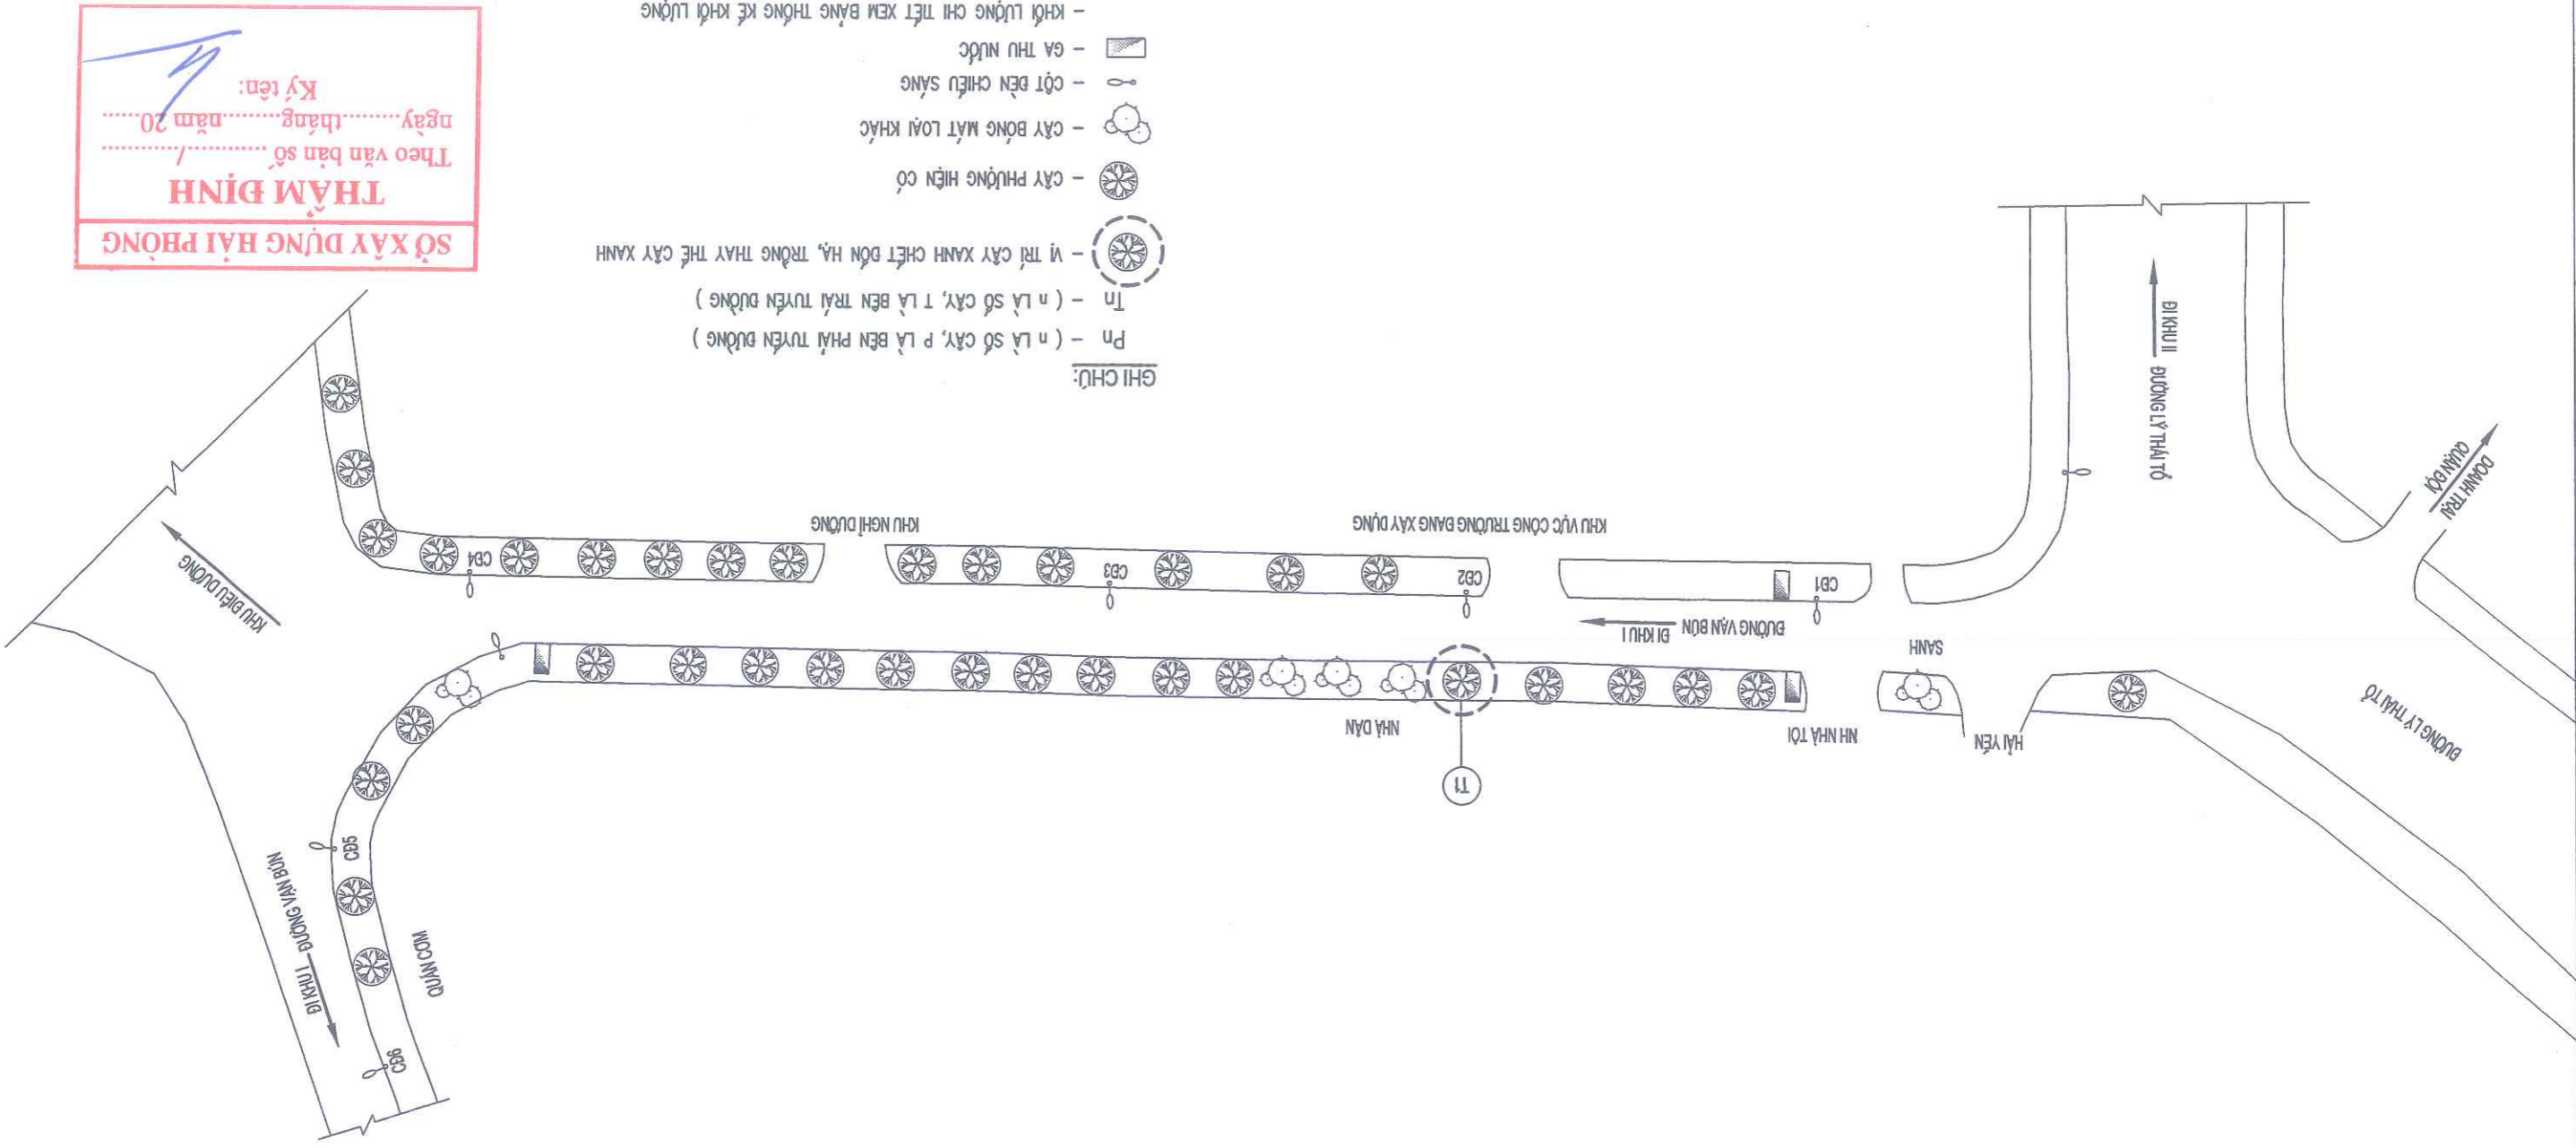

MẶT BẰNG VỊ TRÍ ĐÓN HẠ CÂY XANH CHẾT, CÂY KHÔNG CÒN KHẢ NĂNG SINH TRƯỞNG, TRỒNG THAY THE CÂY XANH
ĐỊA ĐIỂM: ĐƯỜNG VĂN BÙN - PHƯỜNG ĐỒ SƠN

SỞ XÂY DỰNG HẢI PHÒNG
THẨM ĐỊNH
Theo văn bản số ..... /
ngày ..... tháng ..... năm 20.....
Ký tên:

1. **GHI CHÚ:**
2. Pn - (n là số cây, P là bên phải tuyến đường)
   - Tn - (n là số cây, T là bên trái tuyến đường)
   - Vị trí cây xanh chết đón hạ, trồng thay thế cây xanh
   - Cây phụng hiện có
   - Cây bông mắt loài khác
   - Cột đèn chiếu sáng
   - Ga thu nước
   - Khí lượng chi tiết xem bảng thông kê khối lượng

CHỦ ĐẦU TƯ: SỞ XÂY DỰNG THÀNH PHỐ HẢI PHÒNG	CÔNG TY CP TƯ VẤN THIẾT KẾ GTVT HẢI PHÒNG				
ĐẠI DIỆN CHỦ ĐẦU TƯ: TRUNG TÂM QUẢN LÝ, BẢO TRÌ CÁC CÔNG TRÌNH	XI NGHIỆP TƯ VẤN THIẾT KẾ				
CÔNG TRÌNH: ĐÓN HẠ CÂY XANH CHẾT, CÂY KHÔNG CÒN KHẢ NĂNG SINH TRƯỞNG, TRỒNG THAY THE CÂY XANH TRÊN ĐỊA ĐÀN CÁC PHƯỜNG ĐỒ SƠN, NAM ĐỒ SƠN, HƯNG BẢO, ĐƯỜNG KINH VÀ ĐƯỜNG TỈNH 363 - TP. HẢI PHÒNG	CÔNG TY CỔ PHẦN				
SỐ XÂY DỰNG	M.S.D.N: 0200156484				
SỐ XÂY DỰNG	TU VẤN THIẾT KẾ CÔNG TRÌNH XÂY DỰNG				
SỐ XÂY DỰNG	HẢI PHÒNG				
ĐỊA ĐIỂM: ĐƯỜNG VĂN BÙN - PHƯỜNG ĐỒ SƠN	P. TỔNG GIÁM ĐỐC				
MẶT BẰNG VỊ TRÍ ĐÓN HẠ CÂY XANH CHẾT, CÂY KHÔNG CÒN KHẢ NĂNG SINH TRƯỞNG, TRỒNG THAY THE CÂY XANH	PHÒNG KHIKT				
ĐỊA ĐIỂM: ĐƯỜNG VĂN BÙN - PHƯỜNG ĐỒ SƠN	P. GIÁM ĐỐC XI NGHIỆP				
CHỦ TRÌ THIẾT KẾ	CHỦ TRÌ THIẾT KẾ				
THIẾT KẾ	THIẾT KẾ				
GIẢI ĐOÀN: TKKT	GIẢI ĐOÀN: TKKT				
HOÀN THÀNH 2026	HOÀN THÀNH 2026				
TÝ LỆ:	TÝ LỆ:				
BV: 21	BV: 21				

CÔNG TY CP TƯ VẤN THIẾT KẾ GTVT HẢI PHÒNG
XI NGHIỆP TƯ VẤN THIẾT KẾ
ĐỊA CHỈ: SỐ 36 LÝ THÁI TRÔNG - TP. HẢI PHÒNG
WEBSITE: WWW.HCPC.COM.VN
EMAIL: XNTVTK.HCPC@GMAIL.COM
TEL: 0225 3823152 - FAX: 0225 3823152