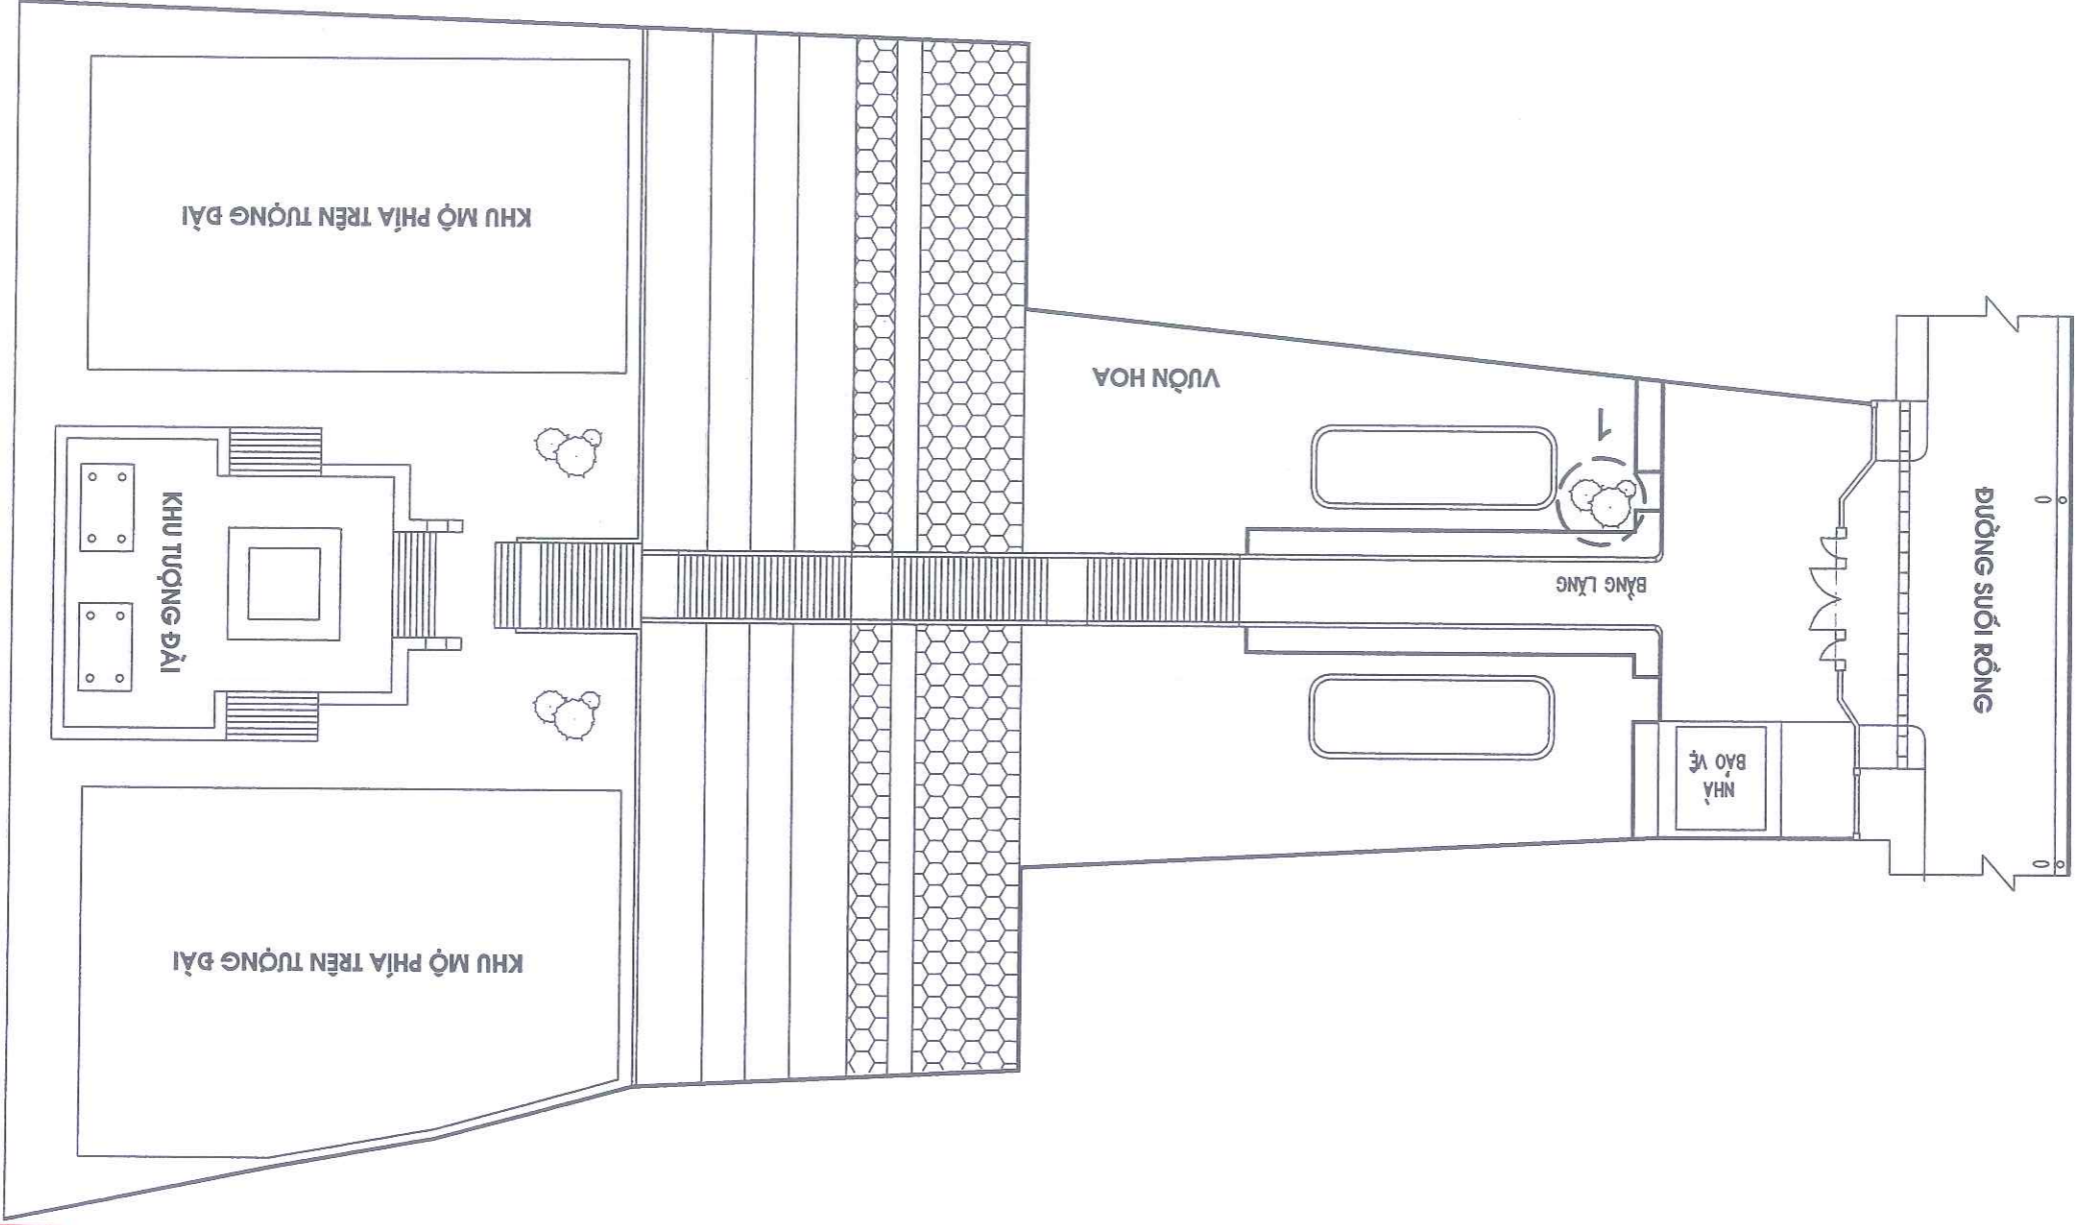

HOÀN THÀNH 2026	TỶ LỆ:	BV: 53
THIẾT KẾ	THIẾT KẾ	THIẾT KẾ
P. TỔNG GIÁM ĐỐC	PHÒNG KHIKT	P. GIÁM ĐỐC XI NGHIỆP
KTS. NGUYỄN HỮU HIẾP	THS. NGUYỄN ĐỨC PHƯƠNG	KS. ĐỖ THỊ NGÂN
		KTS. BỒ VĂN LONG
		KTS. NGUYỄN KHÁNH HẢI

CÔNG TY CP TƯ VẤN THIẾT KẾ CTXD HẢI PHÒNG
XI NGHIỆP TƯ VẤN THIẾT KẾ
ĐIA CHỈ: SỐ 36 LÝ TỰ TRỌNG - TP. HẢI PHÒNG
WEBSITE: WWW.HCDC.COM.VN
EMAIL: XNTVT.KH.CDC@GMAIL.COM
TEL: 0225 3823152 - FAX: 0225 3823152

CHỦ ĐẦU TƯ: SỐ XÂY DỰNG THÀNH PHỐ HẢI PHÒNG
BẢO TRÌ CÁC CÔNG TRÌNH
BẢO DIỆM CHỦ ĐẦU TƯ: TRUNG TÂM QUẢN LÝ, BẢO TRÌ CÁC CÔNG TRÌNH
CÔNG TRÌNH: ĐỒN HẠ CÂY XANH CHẾT, CÂY KHÔNG CÒN KHẢ NĂNG SINH TRƯỞNG, TRỒNG THAY THỂ CÂY XANH TRÊN ĐIA BÀN
CÁC PHƯỜNG BỒ SƠN, NAM BỒ SƠN, HÙNG BẢO, DƯƠNG KINH VÀ BƯỞNG TỈNH 363 THEO PHẠM VI QUẢN LÝ CỦA
ĐƠN VỊ: CÁC PHƯỜNG BỒ SƠN, NAM BỒ SƠN, HÙNG BẢO, DƯƠNG KINH VÀ BƯỞNG TỈNH 363 - TP. HẢI PHÒNG
ĐIA ĐIỂM: NGHĨA TRANG LIẾT SỸ - PHƯỜNG BỒ SƠN

1. GHI CHÚ:
2. n - (n LÀ SỐ CÂY)
   - VỊ TRÍ CÂY XANH CHẾT ĐỒN HẠ, TRỒNG THAY THỂ CÂY XANH
   - KHÔI LƯỢNG CHI TIẾT XEM BẢNG THÔNG KẾ KHỐI LƯỢNG

SỞ XÂY DỰNG HẢI PHÒNG
THẨM ĐỊNH
Theo văn bản số ..... /
ngày ..... tháng ..... năm 20.....
Ký tên:

MẶT BẰNG VỊ TRÍ ĐỒN HẠ CÂY XANH CHẾT, CÂY KHÔNG CÒN KHẢ NĂNG SINH TRƯỞNG, TRỒNG THAY THỂ CÂY XANH
ĐIA ĐIỂM: NGHĨA TRANG LIẾT SỸ - PHƯỜNG BỒ SƠN