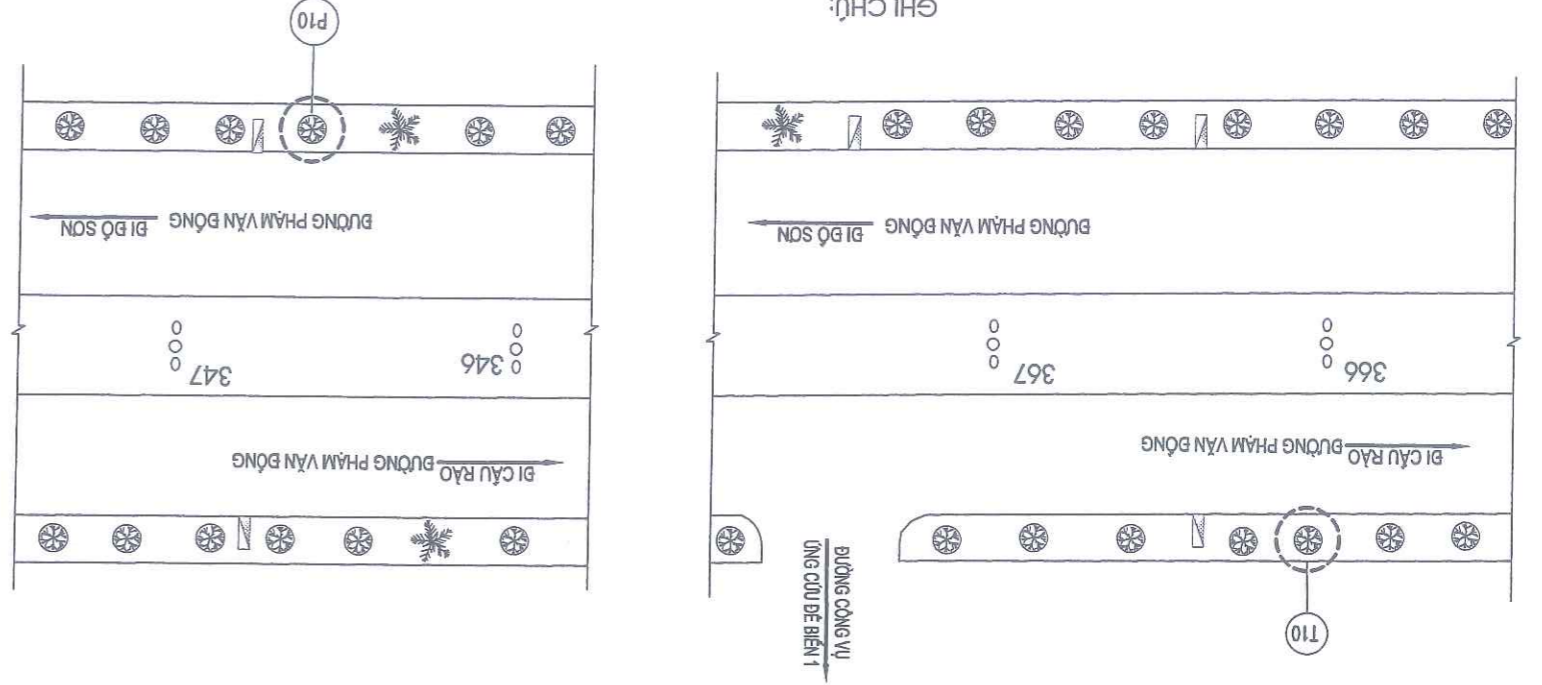

HOÀN THÀNH 2026	TỶ LỆ :	KTS. NGUYỄN KHÁNH HẢI	KTS. ĐỖ VĂN LONG	KS. ĐỖ THỊ NGÂN	THS. NGUYỄN ĐỨC PHƯƠNG	KTS. NGUYỄN HỮU HIỆP
GIAI ĐOÀN: TKKT	THIẾT KẾ	CHỦ TRÍ THIẾT KẾ	P. GIÁM ĐỐC XI NGHIỆP	PHÒNG KHKT	P. TỔNG GIÁM ĐỐC	
MẶT BẰNG VỊ TRÍ ĐÓN HÀ CÂY XANH CHẾT, CÂY KHÔNG CÒN KHẢ NĂNG SINH TRƯỞNG, TRỒNG THAY THỂ CÂY XANH ĐỊA ĐIỂM: TUYẾN ĐƯỜNG PHẠM VĂN ĐỒNG						
CHỦ ĐẦU TƯ: SỞ XÂY DỰNG THÀNH PHỐ HẢI PHÒNG ĐÀI DIỆN CHỦ ĐẦU TƯ: TRUNG TÂM QUẢN LÝ, BẢO TRÌ CÁC CÔNG TRÌNH CÔNG TRÌNH: ĐÓN HÀ CÂY XANH CHẾT, CÂY KHÔNG CÒN KHẢ NĂNG SINH TRƯỞNG: TRỒNG THAY THỂ CÂY XANH TRÊN ĐỊA BÀN CÁC PHƯỜNG ĐỒ SƠN, NAM ĐỒ SƠN, HƯNG BẢO, DƯƠNG KINH VÀ BƯỜNG TỈNH 363 - TP. HẢI PHÒNG ĐỊA CHỈ: SỐ 36 LY TỰ TRÔNG - TP. HẢI PHÒNG XI NGHIỆP TƯ VẤN THIẾT KẾ CÔNG TY CP TƯ VẤN THIẾT KẾ CTDH HẢI PHÒNG WEBSITE: WWW.HCDC.COM.VN EMAIL: XNTVTK.HCDC@GMAIL.COM TEL: 0225 3823152 - FAX: 0225 3823152						

1. GHI CHÚ:
2. Pn - (n LÀ SỐ CÂY, P LÀ BÊN PHẢI TUYẾN ĐƯỜNG)
   - Tn - (n LÀ SỐ CÂY, T LÀ BÊN TRÁI TUYẾN ĐƯỜNG)
   - VỊ TRÍ CÂY XANH CHẾT ĐÓN HÀ, TRỒNG THAY THỂ CÂY XANH
   - CÂY PHƯỜNG HIỆN CỎ
   - CÂY BĂNG LĂNG HIỆN CỎ
   - CÂY BÔNG MẶT LOẠI KHÁC HIỆN CỎ
   - CỘT ĐÈN CHIẾU SÁNG
   - GA THU NƯỚC
   - KHỐI LƯỢNG CHI TIẾT XEM BẢNG THỐNG KÊ KHỐI LƯỢNG

SỞ XÂY DỰNG HẢI PHÒNG
THẨM ĐỊNH
Theo văn bản số ..... / .....
ngày ..... tháng ..... năm 20.....
Ký tên:

MẶT BẰNG VỊ TRÍ ĐÓN HÀ CÂY XANH CHẾT, CÂY KHÔNG CÒN KHẢ NĂNG SINH TRƯỞNG, TRỒNG THAY THỂ CÂY XANH
ĐỊA ĐIỂM: TUYẾN ĐƯỜNG PHẠM VĂN ĐỒNG