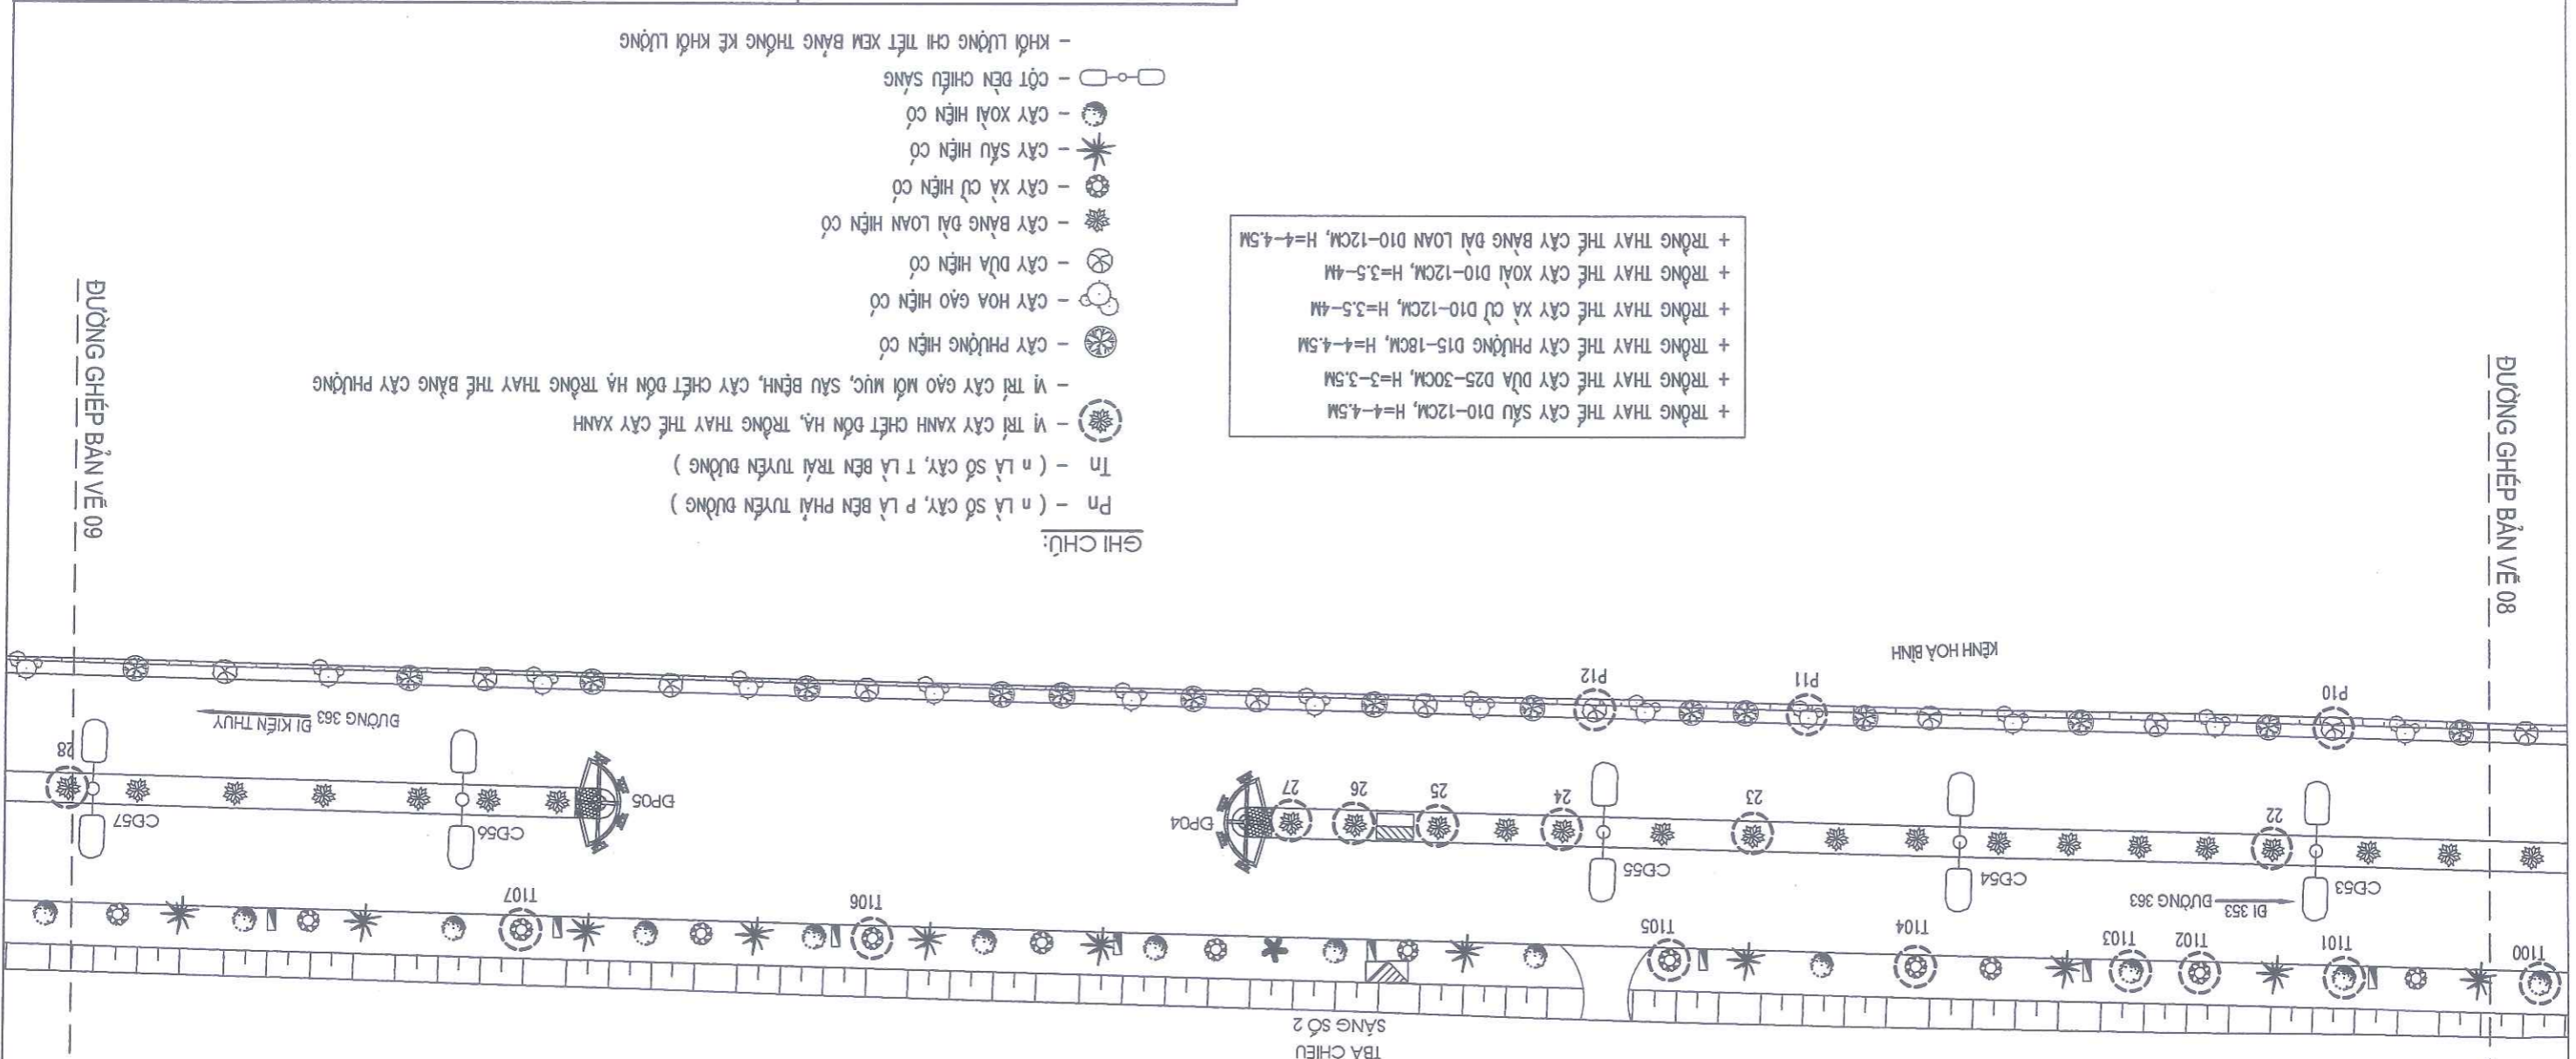

CÔNG TY CP TƯ VẤN THIẾT KẾ CTXD HẢI PHÒNG
XI NGHIỆP TƯ VẤN THIẾT KẾ
ĐỊA CHỈ: SỐ 36 LÝ TỰ TRỌNG - TP. HẢI PHÒNG
WEBSITE: WWW.HCCO.COM.VN
EMAIL: XNVTTRK.HCCO@GMAIL.COM
TEL: 0225 3823152 - FAX: 0225 3823152

1. **GHI CHÚ:**
2. Pn - (n LÀ SỐ CÂY, P LÀ BÊN PHẢI TUYẾN ĐƯỜNG)
   - Tn - (n LÀ SỐ CÂY, T LÀ BÊN TRÁI TUYẾN ĐƯỜNG)
   - VỊ TRÍ CÂY XANH CHẾT ĐÓN HÀ, TRỒNG THAY THEO PHẠM VI QUẢN LÝ
   - VỊ TRÍ CÂY GẠO MỐI MỤC, SÂU BỆNH, CÂY CHẾT ĐÓN HÀ TRỒNG THAY THEO BẢNG CÂY PHƯƠNG
   - CÂY PHƯỢNG HIỆN CỎ
   - CÂY HOA GÀO HIỆN CỎ
   - CÂY DỪA HIỆN CỎ
   - CÂY BĂNG DÀI LOAN HIỆN CỎ
   - CÂY XÀ CỤ HIỆN CỎ
   - CÂY SÂU HIỆN CỎ
   - CÂY XỎÀI HIỆN CỎ
   - CỘT ĐÈN CHIẾU SÁNG
   - KHỐI LƯỢNG CHI TIẾT XEM BẢNG THÔNG KÊ KHỐI LƯỢNG

- + TRỒNG THAY THEO PHẠM VI QUẢN LÝ CỬA D15-18CM, H=4-4.5M
- + TRỒNG THAY THEO PHẠM VI QUẢN LÝ CỬA D25-30CM, H=3-3.5M
- + TRỒNG THAY THEO PHẠM VI QUẢN LÝ CỬA D10-12CM, H=3-5-4M
- + TRỒNG THAY THEO PHẠM VI QUẢN LÝ CỬA D10-12CM, H=3-5-4M
- + TRỒNG THAY THEO PHẠM VI QUẢN LÝ CỬA D10-12CM, H=4-4.5M

SỞ XÂY DỰNG HẢI PHÒNG
THẨM ĐỊNH
Theo văn bản số ..... / .....
ngày ..... tháng ..... năm 20.....
Ký tên: