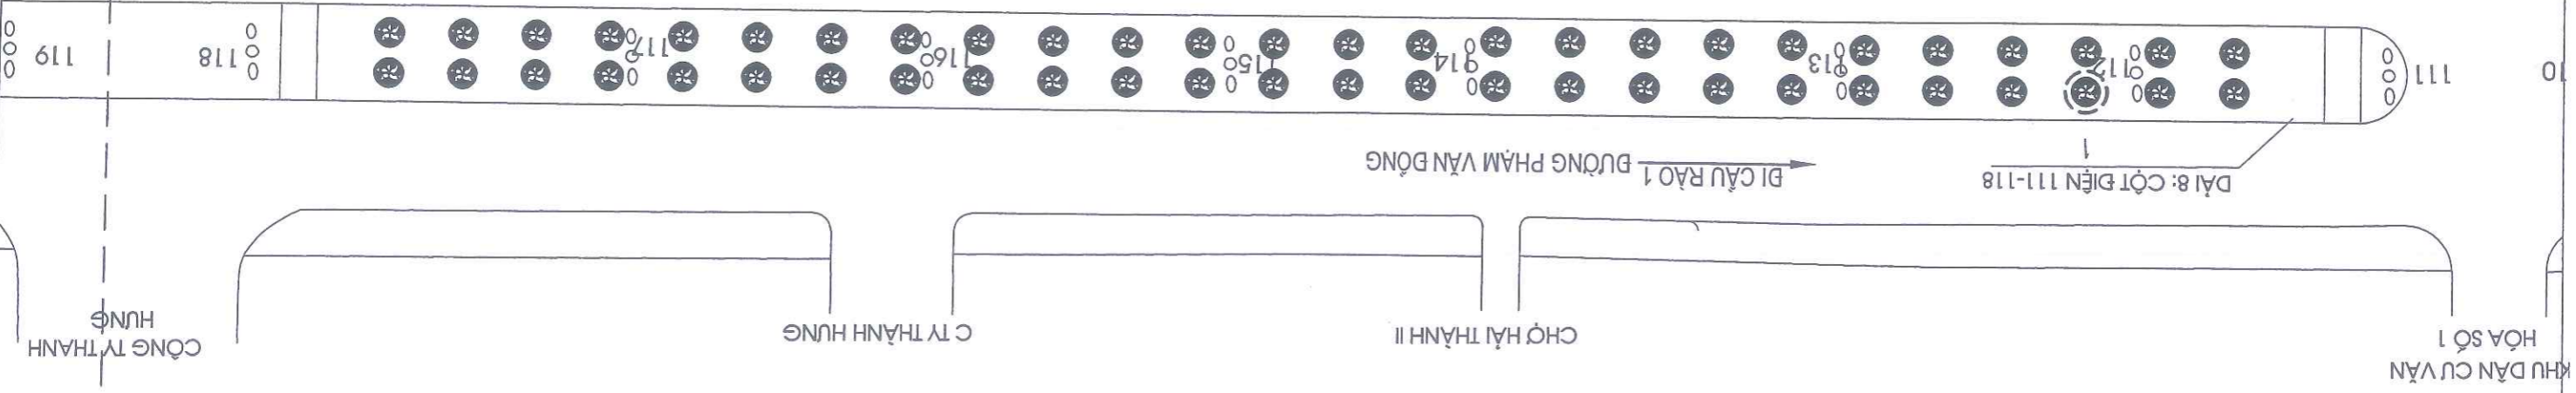

MẶT BẰNG VỊ TRÍ ĐƠN HÀ CÂY XANH CHẾT, CÂY KHÔNG CÒN KHẢ NĂNG SINH TRƯỞNG, TRỒNG THAY THỂ CÂY LONG NÀO
ĐỊA ĐIỂM: DẠI PHẬN CÁCH TUYẾN ĐƯỜNG PHẠM VĂN ĐỒNG

1. **GHI CHÚ:**
2. - VỊ TRÍ CÂY LONG NÀO HIỆN CÓ
   - ⊗ - VỊ TRÍ CÂY LONG NÀO MỚI MƯC, SÂU BỆNH, CÂY CHẾT ĐƠN HÀ, TRỒNG THAY THỂ CÂY LONG NÀO
   - ○○○ - CỘT ĐIỆN CHIẾU SÁNG
   - KHỎI LƯỢNG CHI TIẾT XEM BẢNG THÔNG KẾ KHỎI LƯỢNG

SỞ XÂY DỰNG HẢI PHÒNG
THẨM ĐỊNH
Theo văn bản số ...../.....
ngày.....tháng.....năm 20.....
Ký tên:

CHỦ ĐẦU TƯ: SỐ XÂY DỰNG THÀNH PHỐ HẢI PHÒNG	ĐẠI DIỆN CHỦ ĐẦU TƯ: TRUNG TÂM QUẢN LÝ, BẢO TRÌ CÁC CÔNG TRÌNH CÔNG TRÌNH: ĐƠN HÀ CÂY XANH CHẾT, CÂY KHÔNG CÒN KHẢ NĂNG SINH TRƯỞNG, TRỒNG THAY THỂ CÂY XANH TRÊN ĐỊA BÀN SỐ XÂY DỰNG CÁC PHƯỜNG BỒ SƠN, NAM BỒ SƠN, HÙNG BẢO, DƯƠNG KINH VÀ ĐƯỜNG TỈNH 363 - TP. HẢI PHÒNG	CHỦ TRÌ THIẾT KẾ	PHÒNG KHIKT	PHÒNG GIÁM ĐỐC	PHÒNG KHIKT	P. GIÁM ĐỐC XI NGHIỆP	CHỦ TRÌ THIẾT KẾ	THIẾT KẾ	GIẢI ĐOÀN: TKKT
CÔNG TY CP TƯ VẤN THIẾT KẾ CTXD HẢI PHÒNG XI NGHIỆP TƯ VẤN THIẾT KẾ ĐỊA CHỈ: SỐ 36 L.Y TỰ TRỌNG - TP. HẢI PHÒNG WEBSITE: WWW.HCDC.COM.VN EMAIL: XNTVTK.HCDC@GMAIL.COM TEL: 0225 3823152 - FAX: 0225 3823152		BIA ĐIỂM: DẠI PHẬN CÁCH TUYẾN ĐƯỜNG PHẠM VĂN ĐỒNG MẶT BẰNG VỊ TRÍ CÂY XANH CHẾT, CÂY KHÔNG CÒN KHẢ NĂNG SINH TRƯỞNG, TRỒNG THAY THỂ CÂY LONG NÀO