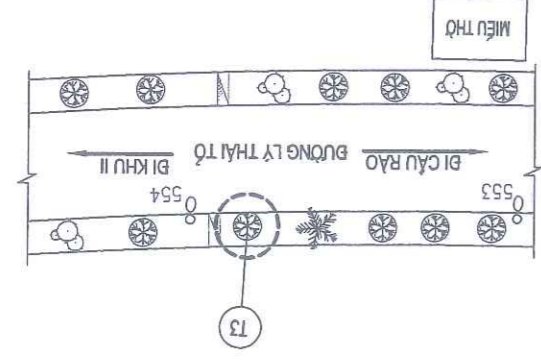

GV: 20	KTS. NGUYỄN KHÁNH HẢI	KTS. BỒ VĂN LONG	KS. BỒ THỊ NGÂN	THS. NGUYỄN ĐỨC PHƯƠNG	KTS. NGUYỄN HỮU HIỆP
TÝ LỆ:					
HOÀN THÀNH 2028	THIẾT KẾ	CHỈ TRỊ THIẾT KẾ	P. GIÁM ĐỐC XI NGHIỆP	PHÒNG KHIKT	P. TỔNG GIÁM ĐỐC
GV: 20	THIẾT KẾ	CHỈ TRỊ THIẾT KẾ	P. GIÁM ĐỐC XI NGHIỆP	PHÒNG KHIKT	P. TỔNG GIÁM ĐỐC

H.C.D.C.
CÔNG TY CP TƯ VẤN THIẾT KẾ CTXD HẢI PHÒNG
XI NGHIỆP TƯ VẤN THIẾT KẾ
ĐỊA CHỈ: SỐ 36 LÝ TỰ TRỌNG - TP. HẢI PHÒNG
WEBSITE: WWW.HCDC.COM.VN
EMAIL: XNTVTK.HCDC@GMAIL.COM
TEL: 0225 3823152 - FAX: 0225 3823152

CHỦ ĐẦU TƯ: SỞ XÂY DỰNG THÀNH PHỐ HẢI PHÒNG
ĐÀI DIỆN CHỦ ĐẦU TƯ: TRUNG TÂM QUẦN LÝ, BẢO TRÌ CÁC CÔNG TRÌNH
CÔNG TRÌNH: BÓN HẠ CÂY XANH CHẾT, CÂY KHÔNG CÒN KHẢ NĂNG SINH TRƯỞNG, TRỒNG THAY THEO BẢNG
CÁC PHƯƠNG BỐ SON, NAM BỐ SON, HƯNG ĐÀO, DƯƠNG KINH VÀ BƯỞNG TỈNH 363 - QUẬN LÝ CỬA
BIA ĐIỂM : CÁC PHƯƠNG BỐ SON, NAM BỐ SON, HƯNG ĐÀO, DƯƠNG KINH VÀ BƯỞNG TỈNH 363 - TP. HẢI PHÒNG
MẶT BẰNG VỊ TRÍ ĐÓN HẠ CÂY XANH CHẾT, CÂY KHÔNG CÒN KHẢ NĂNG SINH TRƯỞNG, TRỒNG THAY THEO BẢNG
BIA ĐIỂM: BƯỞNG LÝ THẠI TỎ - PHƯỜNG BỒ SƠN

1. GHI CHÚ:
2. Pn - (n LÀ SỐ CÂY, P LÀ BÊN PHẢI TUYẾN BƯỞNG)
   - Tn - (n LÀ SỐ CÂY, T LÀ BÊN TRÁI TUYẾN BƯỞNG)
   - VỊ TRÍ CÂY XANH CHẾT ĐÓN HẠ, TRỒNG THAY THEO BẢNG CÂY XANH
   - CÂY PHƯỜNG HIỆN CỎ
   - CÂY BĂNG LĂNG HIỆN CỎ
   - CÂY BÔNG MẶT LOẠI KHÁC HIỆN CỎ
   - CỘT ĐÈN CHIẾU SÁNG
   - GA THU NƯỚC
   - KHỐI LƯỢNG CHỈ THẾT XEM BẢNG THÔNG KẾ KHỐI LƯỢNG

MẶT BẰNG VỊ TRÍ ĐÓN HẠ CÂY XANH CHẾT, CÂY KHÔNG CÒN KHẢ NĂNG SINH TRƯỞNG, TRỒNG THAY THEO BẢNG
BIA ĐIỂM: BƯỞNG LÝ THẠI TỎ - PHƯỜNG BỒ SƠN

SỞ XÂY DỰNG HẢI PHÒNG
THẨM ĐỊNH
Theo văn bản số ..... / .....
ngày ..... tháng ..... năm 20.....
Ký tên: