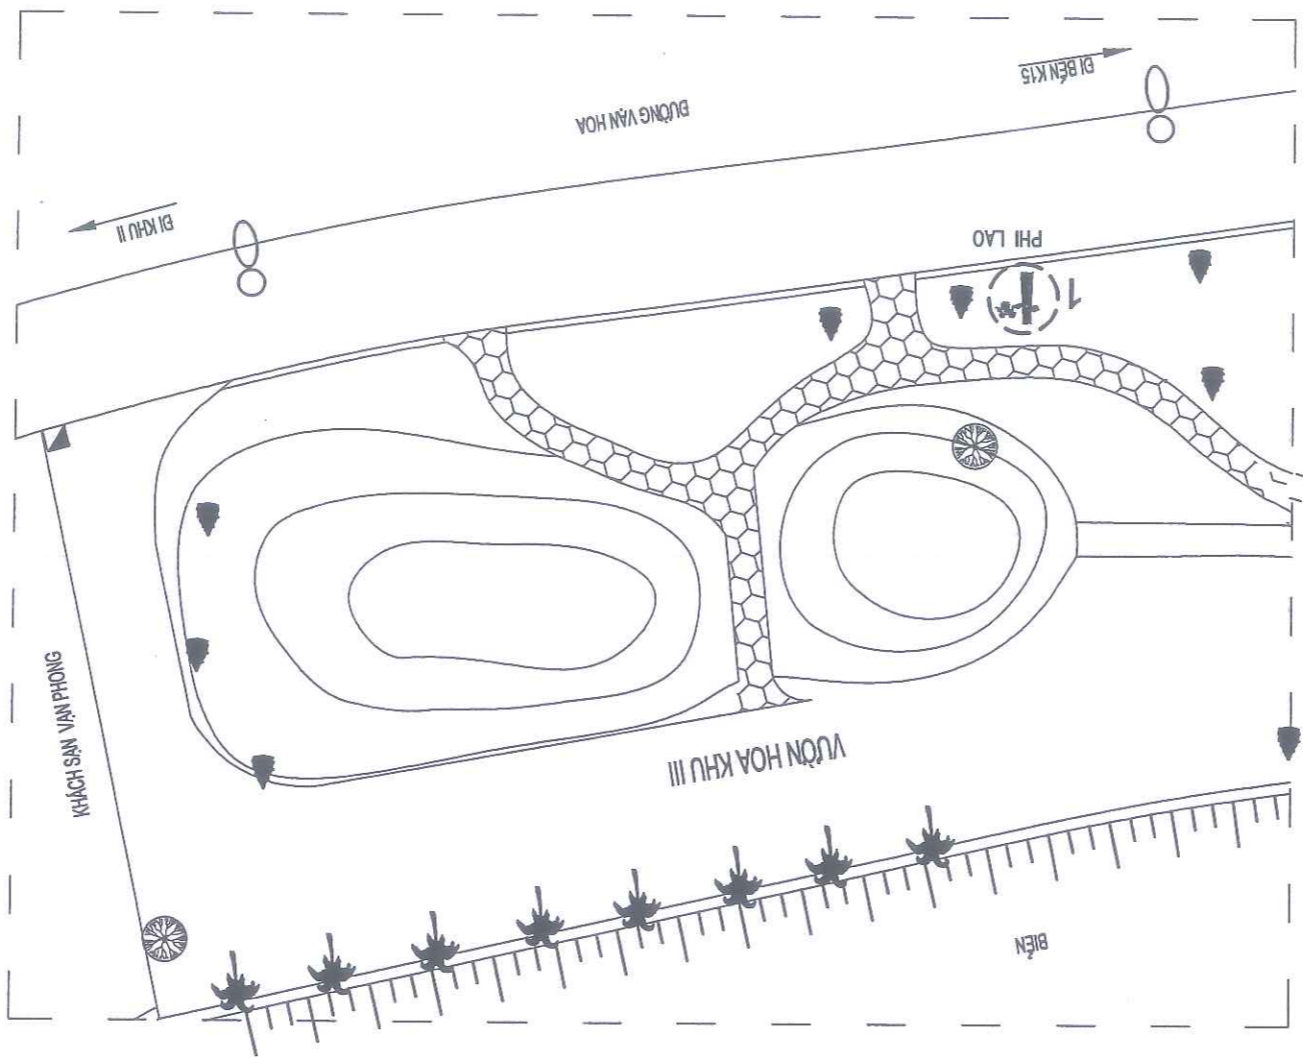

- KHỞI LƯỢNG CHI TIẾT XEM BẢNG THÔNG KẾ KHỞI LƯỢNG
 - VỊ TRÍ CÂY XANH CHẾT ĐÓN HẠ, TRỒNG THAY THEO PHẪM VI QUẬN LÝ CỬA

n - (n LÀ SỐ CÂY)

GHI CHÚ:

MẶT BẰNG VỊ TRÍ ĐÓN HẠ CÂY XANH CHẾT, CÂY KHÔNG CÒN KHẢ NĂNG SINH TRƯỞNG, TRỒNG THAY THEO PHẪM VI QUẬN LÝ CỬA
 ĐỊA ĐIỂM: VƯỜN HOA KHU III - PHƯỜNG BỒ SƠN