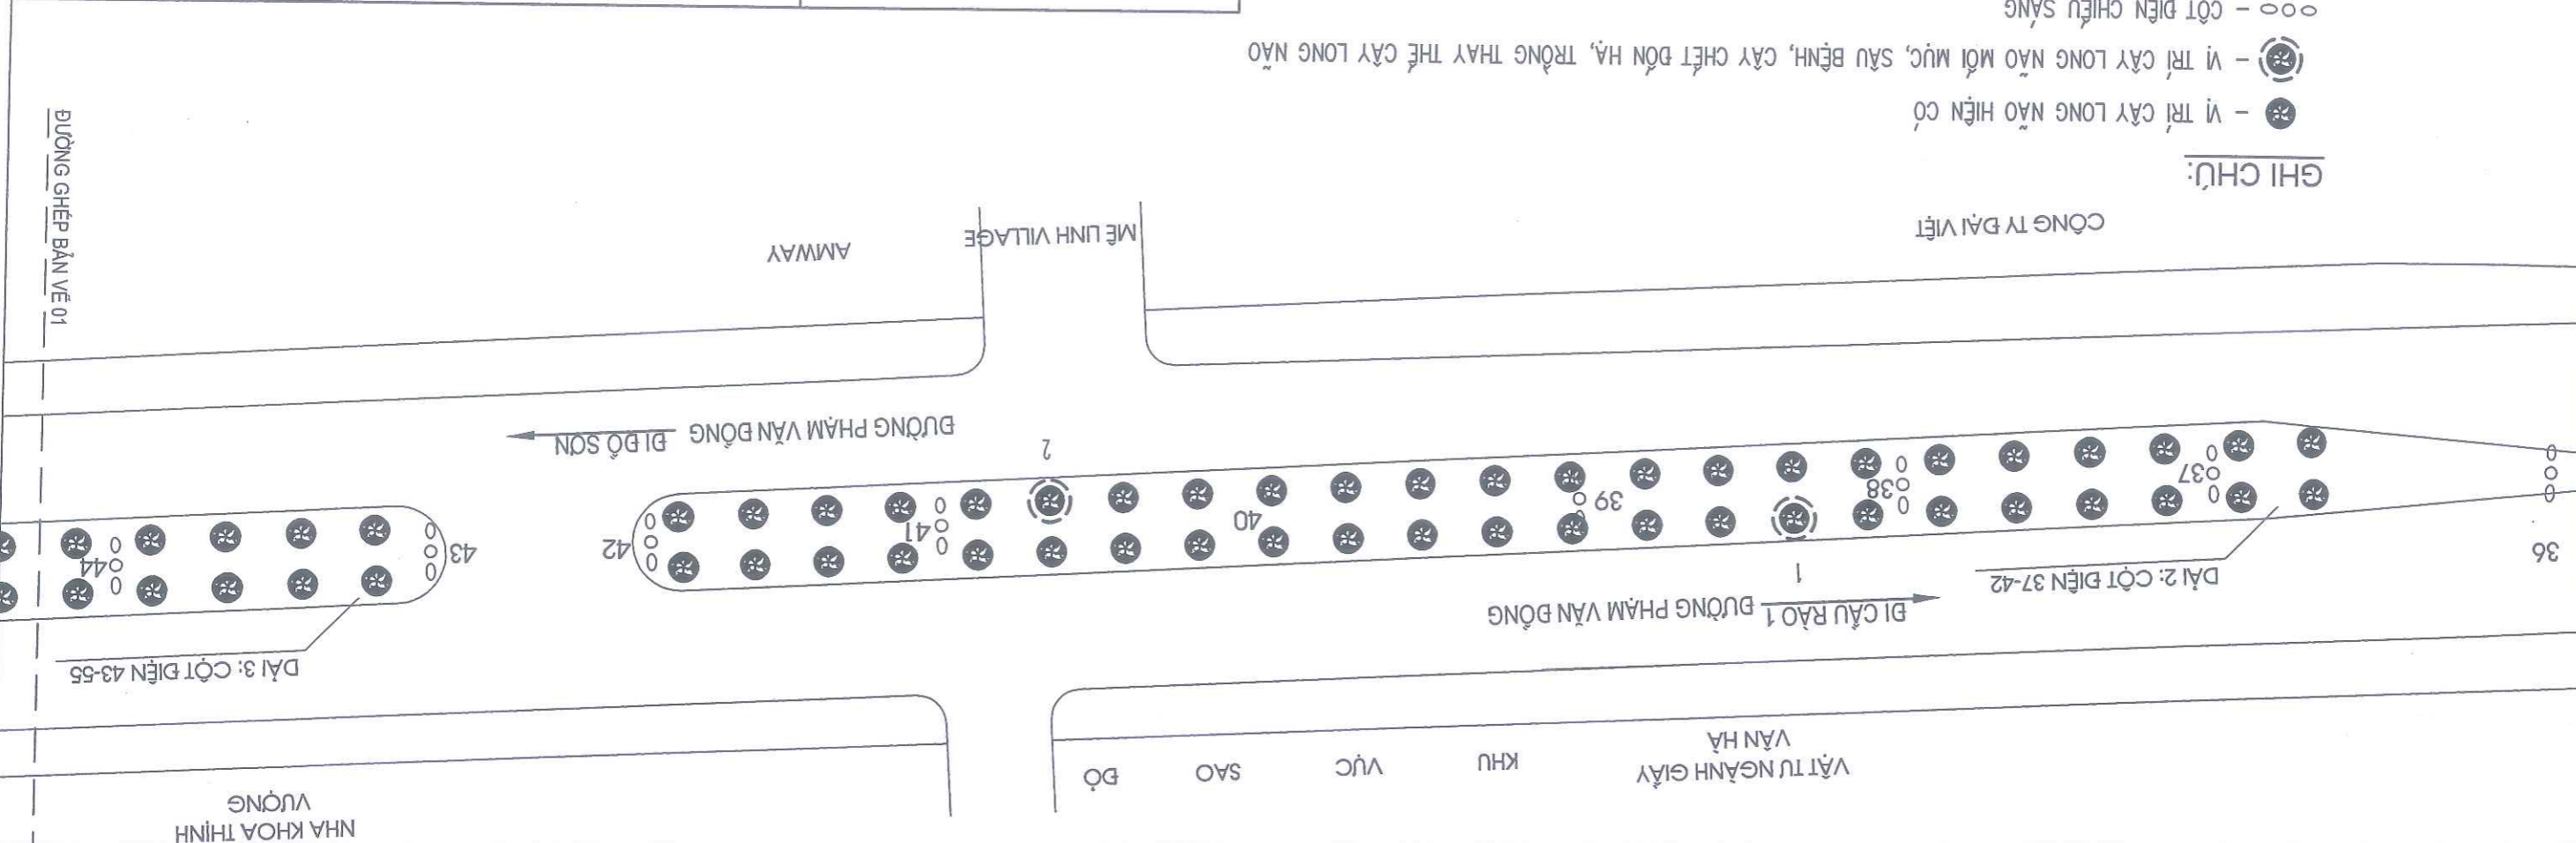

MẶT BẰNG VỊ TRÍ ĐƠN HẠ CÂY XANH CHẾT, CÂY KHÔNG CÒN KHẢ NĂNG SINH TRƯỞNG, TRỒNG THAY THE CÂY LONG NÀO
ĐỊA ĐIỂM: DẠI PHẬN CÁCH TUYẾN ĐƯỜNG PHẠM VĂN ĐỒNG

SỞ XÂY DỰNG HẢI PHÒNG
THẨM ĐỊNH
Theo văn bản số ...../.....
ngày .....tháng .....năm 20.....
Ký tên:

1. **GHI CHÚ:**
2. - VỊ TRÍ CÂY LONG NÀO HIỆN CÓ
   - ⊗ - VỊ TRÍ CÂY LONG NÀO MỐI MỰC, SÂU BỆNH, CÂY CHẾT ĐƠN HẠ, TRỒNG THAY THE CÂY LONG NÀO
   - - CỘT ĐIỆN CHIẾU SÁNG
   - KHỎI LƯỢNG CHI TIẾT XEM BẢNG THÔNG KẾ KHỎI LƯỢNG

CHỦ ĐẦU TƯ: SỞ XÂY DỰNG THÀNH PHỐ HẢI PHÒNG ĐẠI DIỆN CHỦ ĐẦU TƯ: TRUNG TÂM QUẢN LÝ, BẢO TRÌ CÁC CÔNG TRÌNH CÔNG TRÌNH: ĐƠN HẠ CÂY XANH CHẾT, CÂY KHÔNG CÒN KHẢ NĂNG SINH TRƯỞNG, TRỒNG THAY THE CÂY XANH TRÊN TRÊN ĐIA BÀN CÁC PHƯỜNG ĐỒ SƠN, NAM ĐỒ SƠN, HƯNG ĐÀO, ĐƯỜNG KINH VÀ ĐƯỜNG TỈNH 363 - TP. HẢI PHÒNG SỐ XÂY DỰNG ĐỊA ĐIỂM : CÁC PHƯỜNG ĐỒ SƠN, NAM ĐỒ SƠN, HƯNG ĐÀO, ĐƯỜNG KINH VÀ ĐƯỜNG TỈNH 363 - TP. HẢI PHÒNG	XI NGHIỆP TƯ VẤN THIẾT KẾ ĐỊA CHỈ : SỐ 36 LÝ TỰ TRỌNG - TP. HẢI PHÒNG WEBSITE : WWW.HCDBC.COM.VN EMAIL : XNVT/TK.HCDBC@GMAIL.COM TEL : 0225 3823152 - FAX : 0225 3823152	HẢI PHÒNG CÔNG TY CỔ PHẦN P. TÔNG GIAM ĐỐC PHÒNG KHKT	P. GIÁM ĐỐC XI NGHIỆP	CHỦ TRỊ THIẾT KẾ	THIẾT KẾ	GIAI BOÀN: TKKT	HOÀN THIỆN 2026	TỶ LỆ:	BV: 03
KTS. NGUYỄN HỮU HIỆP	THS. NGUYỄN ĐỨC PHƯƠNG	KS. ĐỒ THỊ NGÂN	KTS. BỒ VĂN LONG	KTS. NGUYỄN KHÁNH HẢI