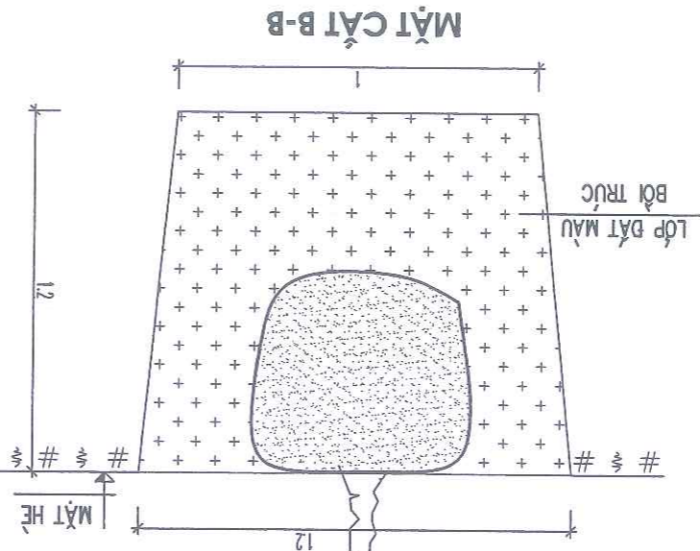

SỞ XÂY DỰNG HẢI PHÒNG
THẨM ĐỊNH
 Theo văn bản số 4073.180-61/STL
 ngày 20 tháng 4 năm 2026
 Ký tên:

- GHI CHÚ:**
- CÂY BẰNG ĐÀI LOAN, KÍCH THƯỚC BẦU CÂY: 0.7X0.7X0.7M, CÂY CAO H=4-4.5M, ĐƯỜNG KÍNH GỐC CÂY D10-D12CM
 - CÂY BẰNG LÃNG, KÍCH THƯỚC BẦU CÂY: 0.7X0.7X0.7M, CÂY CAO H=3-3.5M, ĐƯỜNG KÍNH GỐC CÂY D10-D12CM
 - CÂY GIÀNG HƯƠNG, KÍCH THƯỚC BẦU CÂY: 0.9X0.9X0.7M, CÂY CAO H=4-4.5M, ĐƯỜNG KÍNH GỐC CÂY D10-D15CM
 - CÂY MÍT, KÍCH THƯỚC BẦU CÂY: 0.9X0.9X0.7M, CÂY CAO H=4-4.5M, ĐƯỜNG KÍNH GỐC CÂY D10-D15CM
 - CÂY DỪA, KÍCH THƯỚC BẦU CÂY: 0.9X0.9X0.7M, CÂY CAO H=3-3.5M, ĐƯỜNG KÍNH GỐC CÂY D25-D30CM
 - CÂY HOA BAN, KÍCH THƯỚC BẦU CÂY: 0.9X0.9X0.7M, CÂY CAO H=4-4.5M, ĐƯỜNG KÍNH GỐC CÂY D10-D15CM
 - CÂY HOÀNG NAM, KÍCH THƯỚC BẦU CÂY: 0.9X0.9X0.7M, CÂY CAO H=4-4.5M, ĐƯỜNG KÍNH GỐC CÂY D10-D15CM
 - CÂY LONG MÃO, KÍCH THƯỚC BẦU CÂY: 0.9X0.9X0.7M, CÂY CAO H=4-4.5M, ĐƯỜNG KÍNH GỐC CÂY D15-D20CM
 - CÂY LỘC VŨNG, KÍCH THƯỚC BẦU CÂY: 0.9X0.9X0.7M, CÂY CAO H=4-4.5M, ĐƯỜNG KÍNH GỐC CÂY D10-D15CM
 - CÂY NGỌC LAM, KÍCH THƯỚC BẦU CÂY: 0.9X0.9X0.7M, CÂY CAO H=4-4.5M, ĐƯỜNG KÍNH GỐC CÂY D10-D15CM
 - CÂY ÔSAKA, KÍCH THƯỚC BẦU CÂY: 0.9X0.9X0.7M, CÂY CAO H=4-4.5M, ĐƯỜNG KÍNH GỐC CÂY D10-D15CM
 - CÂY PHƯỢNG, KÍCH THƯỚC BẦU CÂY: 0.9X0.9X0.7M, CÂY CAO H=4-4.5M, ĐƯỜNG KÍNH GỐC CÂY D15-D18CM
 - CÂY SAO ĐEN, KÍCH THƯỚC BẦU CÂY: 0.9X0.9X0.7M, CÂY CAO H=3-3.5-4M, ĐƯỜNG KÍNH GỐC CÂY D10-D15CM
 - CÂY SẦU, KÍCH THƯỚC BẦU CÂY: 0.7X0.7X0.7M, CÂY CAO H=4-4.5M, ĐƯỜNG KÍNH GỐC CÂY D10-D12CM
 - CÂY SỎ ĐỎ CAM, KÍCH THƯỚC BẦU CÂY: 0.9X0.9X0.7M, CÂY CAO H=3-3.5-4M, ĐƯỜNG KÍNH GỐC CÂY D10-D15CM
 - CÂY TÙNG BẠCH TÀN, KÍCH THƯỚC BẦU CÂY: 0.9X0.9X0.7M, CÂY CAO H=4-4.5M, ĐƯỜNG KÍNH GỐC CÂY D10-D15CM
 - CÂY XÀ CỬ, KÍCH THƯỚC BẦU CÂY: 0.7X0.7X0.7M, CÂY CAO H=3-3.5-4M, ĐƯỜNG KÍNH GỐC CÂY D10-D12CM
 - CÂY XOÀI, KÍCH THƯỚC BẦU CÂY: 0.7X0.7X0.7M, CÂY CAO H=3-3.5-4M, ĐƯỜNG KÍNH GỐC CÂY D10-D12CM
 - CỐC VÀ THANH GÔNG CHỒNG CÂY LIÊN KẾT BẰNG ĐINH
 - KÍCH THƯỚC BÀN VẼ: M