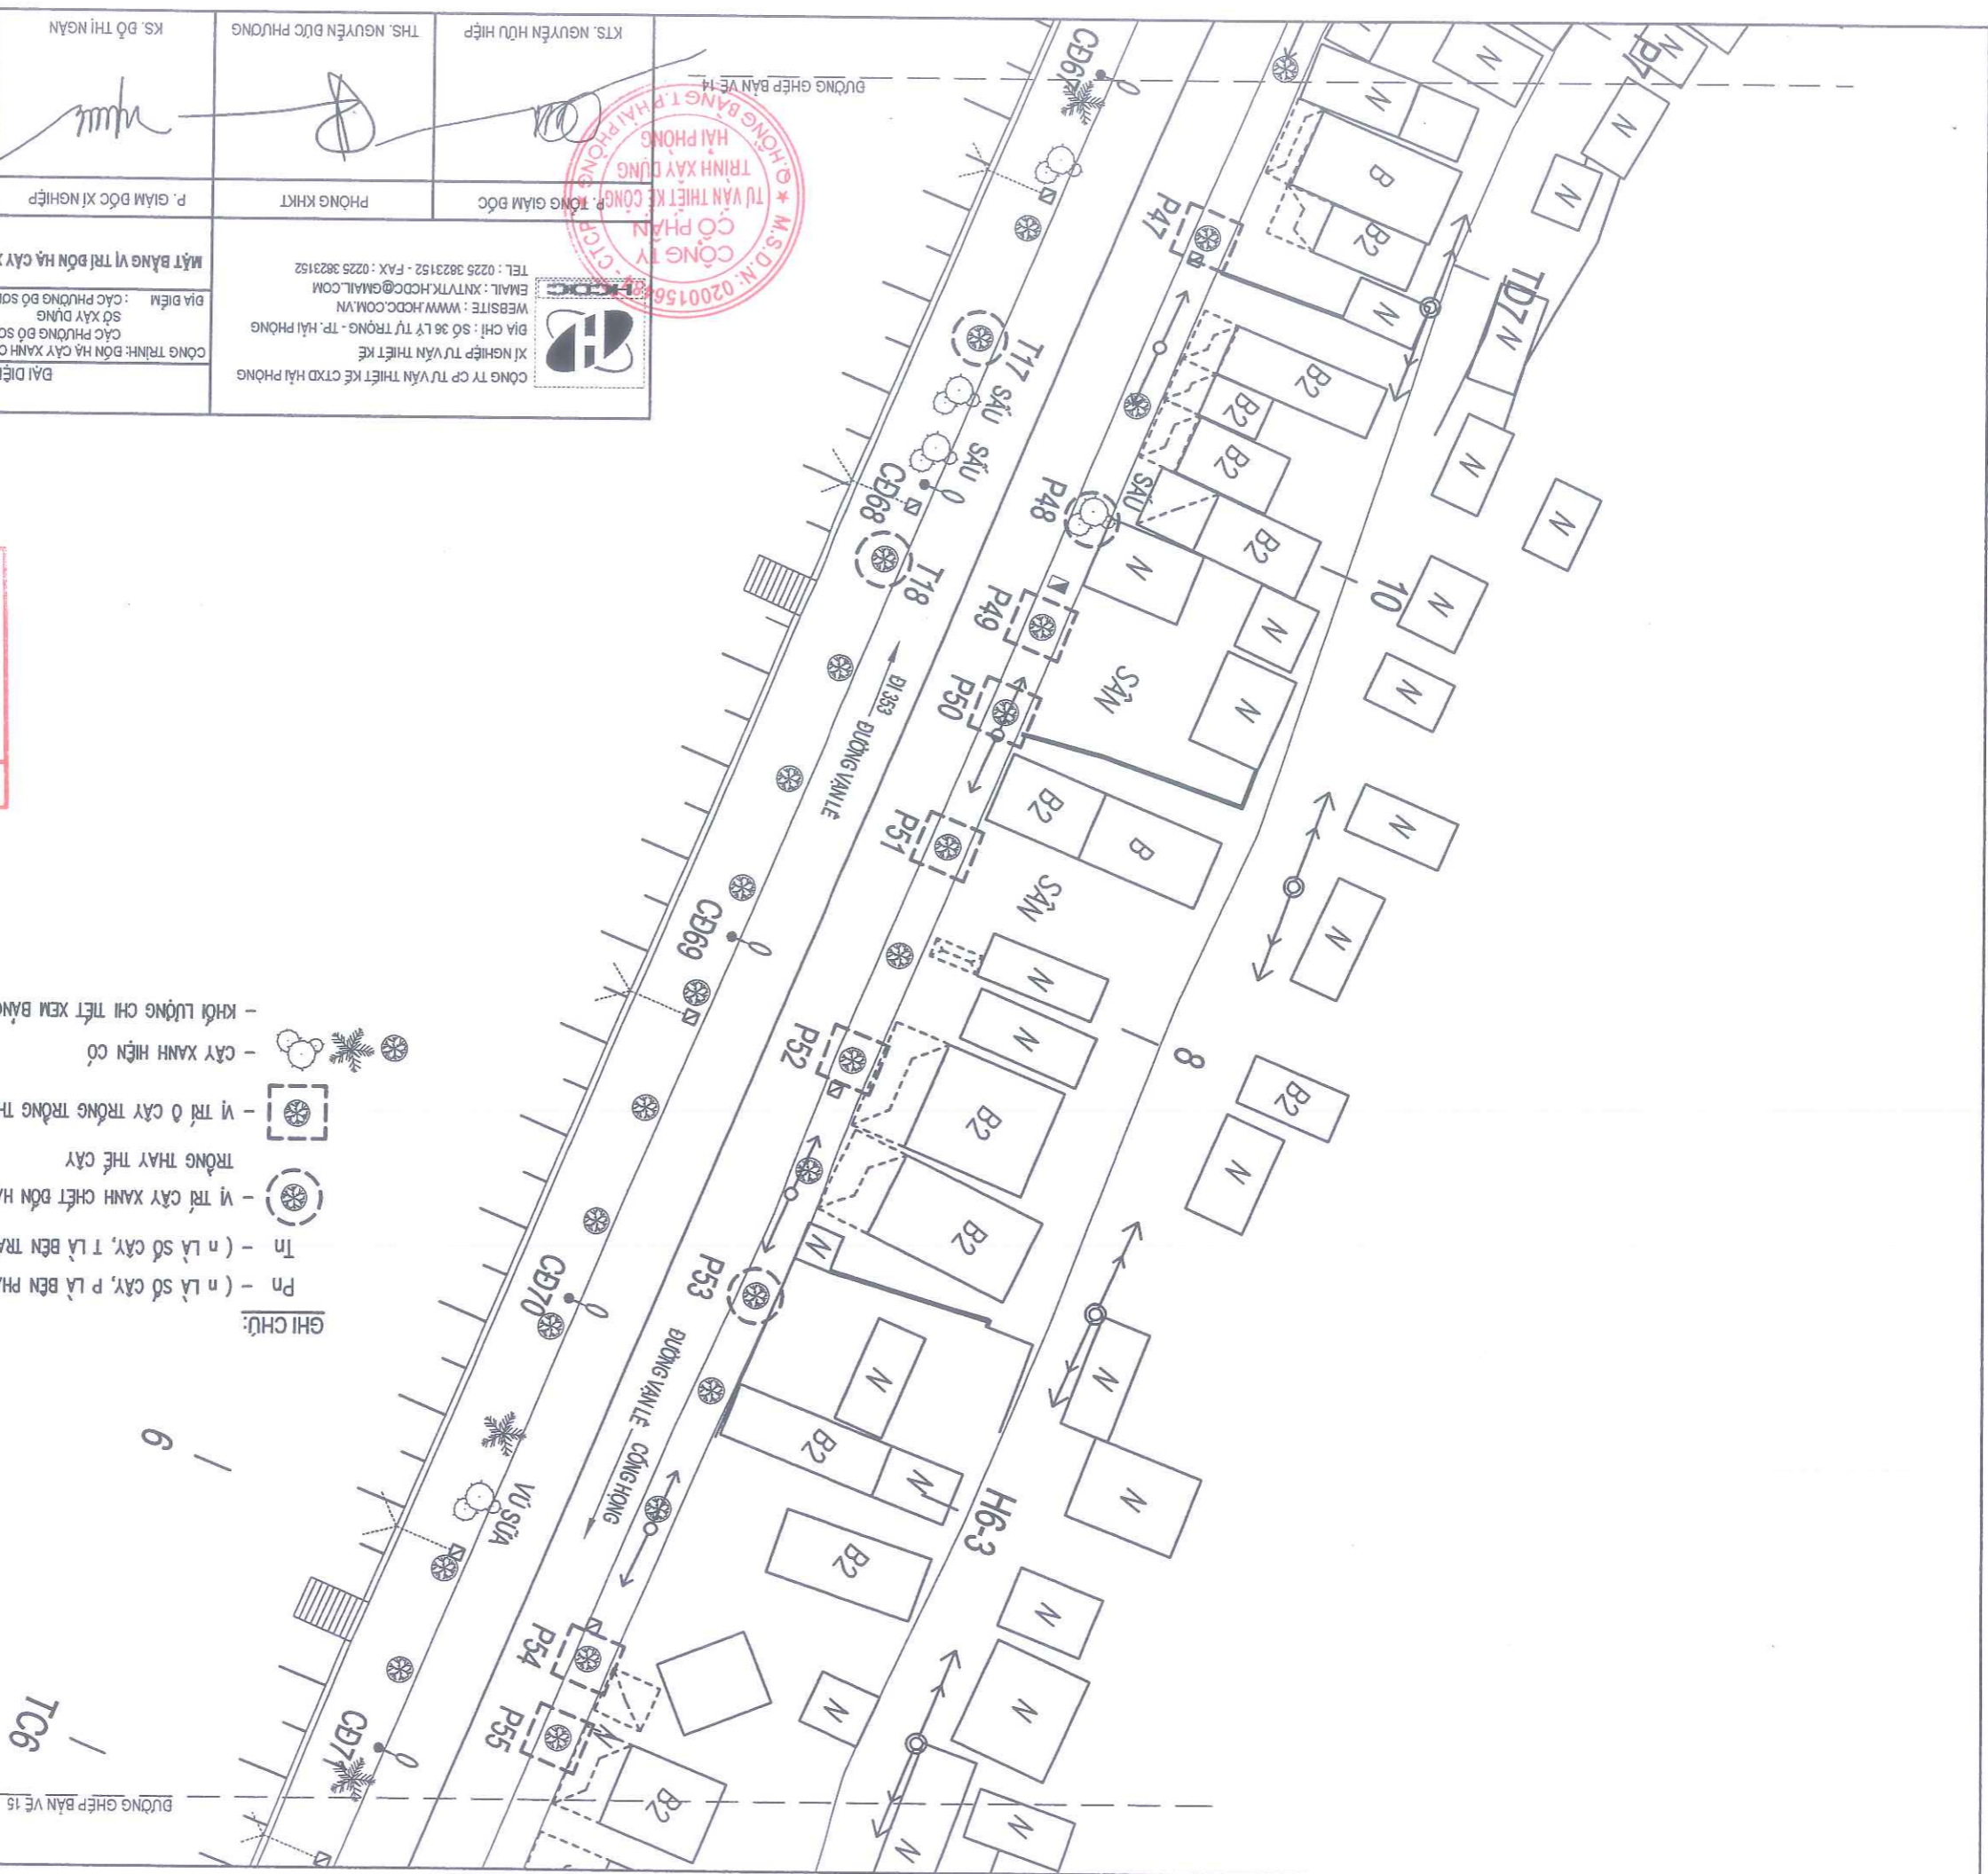

HOÀN THÀNH 2026	Tỷ lệ:	KTS. NGUYỄN KHÁNH HẢI	KTS. BỒ VĂN LONG	KS. ĐỖ THỊ NGÂN	THS. NGUYỄN ĐỨC PHƯƠNG	KTS. NGUYỄN HỮU HIỆP
GIẢI ĐOÀN: TKKT	THIẾT KẾ	THIẾT KẾ	CHỦ TRÌ THIẾT KẾ	P. GIÁM ĐỐC XI NGHIỆP	PHÒNG KHKT	TỔNG GIÁM ĐỐC
CHỈ ĐẠU TƯ: SỞ XÂY DỰNG THÀNH PHỐ HẢI PHÒNG ĐẠI DIỆN CHỦ ĐẦU TƯ: TRUNG TÂM QUẢN LÝ, BẢO TRÌ CÁC CÔNG TRÌNH CÔNG TRÌNH: ĐỒN HẠ CÂY XANH CHẾT, CÂY KHÔNG CÒN KHẢ NĂNG SINH TRƯỞNG, TRỒNG THAY THE CÂY XANH TRÊN ĐỊA BÀN CÁC PHƯỜNG ĐỒ SƠN, NAM ĐỒ SƠN, HƯNG BẢO, DƯƠNG KINH VÀ BƯỞNG TỈNH 363 - TP. HẢI PHÒNG SỞ XÂY DỰNG ĐỊA ĐIỂM: CÁC PHƯỜNG ĐỒ SƠN, NAM ĐỒ SƠN, HƯNG BẢO, DƯƠNG KINH VÀ BƯỞNG TỈNH 363 - TP. HẢI PHÒNG ĐỊA ĐIỂM:						
MẶT BẰNG VỊ TRÍ ĐỒN HẠ CÂY XANH CHẾT, CÂY KHÔNG CÒN KHẢ NĂNG SINH TRƯỞNG, TRỒNG THAY THE CÂY XANH ĐỊA ĐIỂM: BƯỞNG VĂN LÊ - PHƯỜNG ĐỒ SƠN						
CÔNG TY CP TƯ VẤN THIẾT KẾ CTXD HẢI PHÒNG XI NGHIỆP TƯ VẤN THIẾT KẾ ĐỊA CHỈ: SỐ 36 LÝ TỰ TRỌNG - TP. HẢI PHÒNG WEBSITE: WWW.HCDC.COM.VN EMAIL: XNTVTK.HCDC@GMAIL.COM TEL: 0225 3823152 - FAX: 0225 3823152						

SỞ XÂY DỰNG HẢI PHÒNG
THẨM ĐỊNH
Theo văn bản số ..... / .....
ngày ..... tháng ..... năm 20.....
Ký tên:

1. **GHI CHÚ:**
2. Pn - (n là số cây, p là bên phải tuyến đường)
   - Tn - (n là số cây, t là bên trái tuyến đường)
   - ☉ - vị trí cây xanh chết đốn hạ, trồng thay thế cây xanh
   - ☉ - vị trí ô cây trồng trồng thay thế cây xanh
   - ☉ - cây xanh hiện có
   - ☉ - khối lượng chi tiết xem bảng thống kê khối lượng