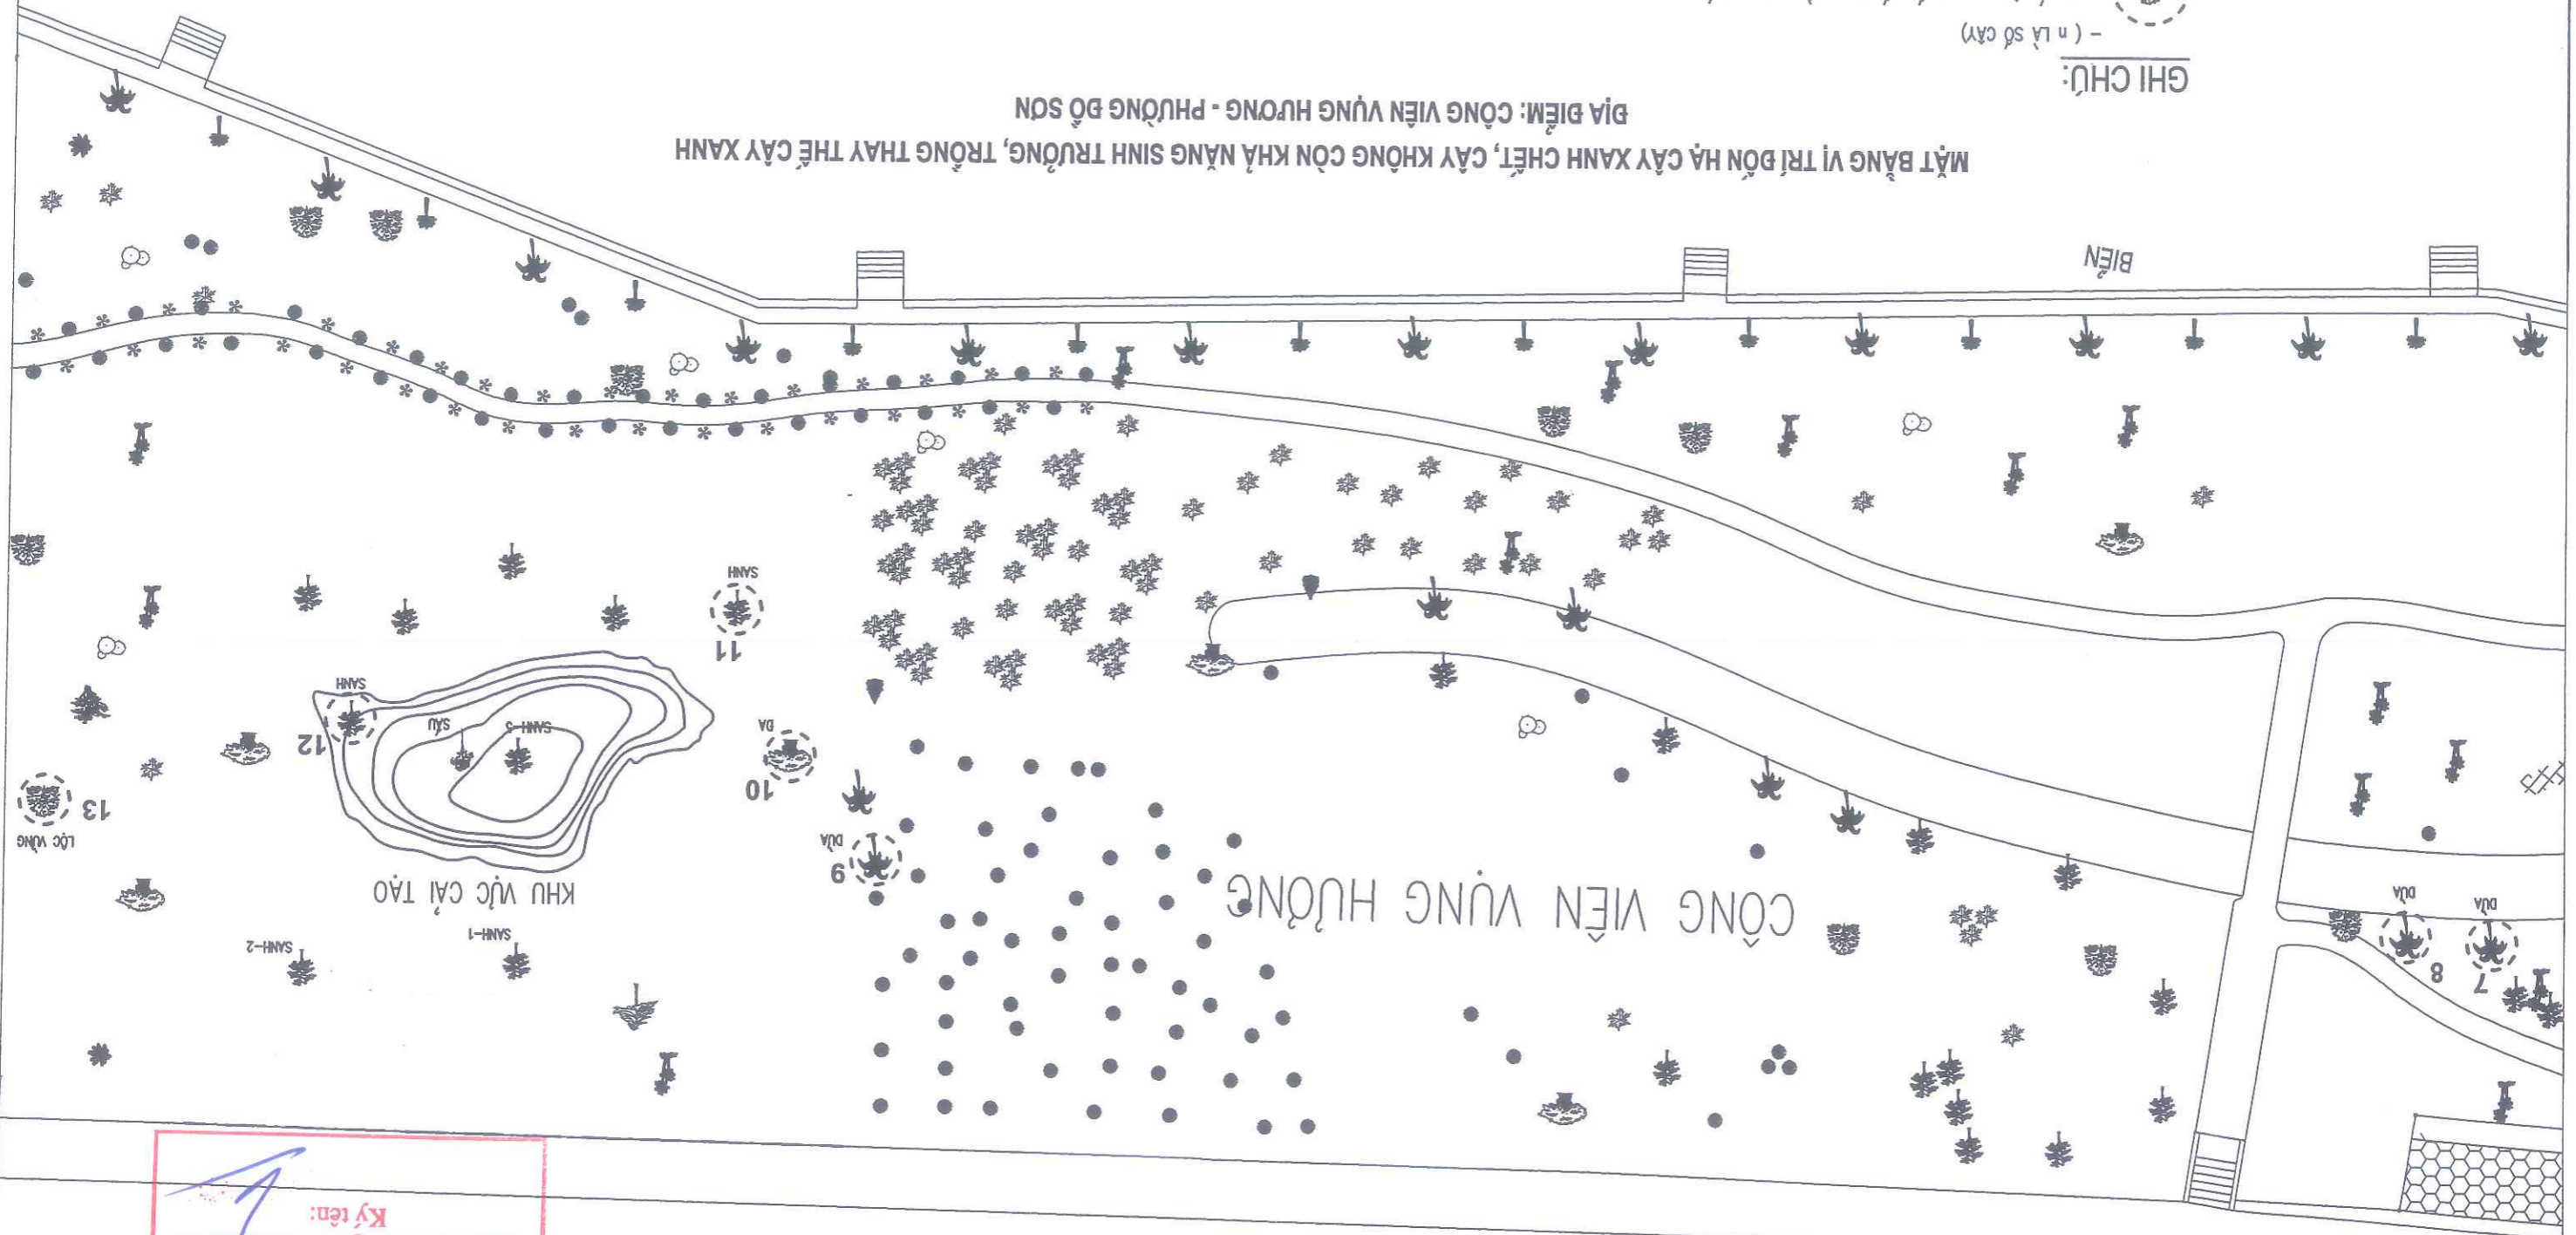

KT. NGUYỄN HỮU HIỆP	PHÒNG KHIKT	P. GIÁM ĐỐC XI NGHIỆP	CHỦ TRÍ THIẾT KẾ	THIẾT KẾ	GIẢI ĐOÀN: TKKT
KT. NGUYỄN ĐỨC PHƯƠNG		KT. BỒ THỊ NGÂN	KT. BỒ VĂN LONG	KT. NGUYỄN KHÁNH HẢI	BV: 48
MẶT BẰNG VỊ TRÍ ĐÓN HÀ CÂY XANH CHẾT, CÂY KHÔNG CÒN KHẢ NĂNG SINH TRƯỞNG, TRỒNG THAY THE CÂY XANH ĐỊA ĐIỂM: CÔNG VIÊN VÙNG HƯƠNG - PHƯỜNG ĐỒ SƠN					
CÔNG TY CP TƯ VẤN THIẾT KẾ CTXD HẢI PHÒNG XI NGHIỆP TƯ VẤN THIẾT KẾ ĐỊA CHỈ: SỐ 36 LÝ TỰ TRỌNG - TP. HẢI PHÒNG WEBSITE: WWW.HCDC.COM.VN EMAIL: XNTVTK.HCDC@GMAIL.COM TEL: 0225 3823152 - FAX: 0225 3823152					
CHỖ ĐÓN HÀ CÂY XANH CHẾT, CÂY KHÔNG CÒN KHẢ NĂNG SINH TRƯỞNG, TRỒNG THAY THE CÂY XANH TRÊN ĐỊA BÀN BÀI DIỄN CHỦ ĐẦU TƯ: TRUNG TÂM QUẢN LÝ, BẢO TRÌ CÁC CÔNG TRÌNH CÁC PHƯỜNG ĐỒ SƠN, NAM ĐỒ SƠN, HƯNG ĐÀO, DƯƠNG KINH VÀ BƯỜNG THỊNH 363 - TP. HẢI PHÒNG SỐ XÂY DỰNG ĐỊA ĐIỂM:					

1. **GHI CHÚ:**
2. (n là số cây)
   - vị trí cây xanh chết đôn hạ, trồng thay thế cây xanh
   - cây cau vua chết được trồng thay thế bằng cây dừa
   - cây sanh, đa chết được trồng thay thế bằng lộc vừng
   - cây phi lao hiện có
   - cây dừa, cau vua hiện có
   - cây lộc vừng
   - cây bông mát loại khác
   - khối lượng chi tiết xem bảng thông kê khối lượng

**MẶT BẰNG VỊ TRÍ ĐÓN HÀ CÂY XANH CHẾT, CÂY KHÔNG CÒN KHẢ NĂNG SINH TRƯỞNG, TRỒNG THAY THE CÂY XANH
ĐỊA ĐIỂM: CÔNG VIÊN VÙNG HƯƠNG - PHƯỜNG ĐỒ SƠN**

SỞ XÂY DỰNG HẢI PHÒNG
THẨM ĐỊNH
Theo văn bản số ..... /
ngày ..... tháng ..... năm 20.....
Ký tên:

DƯƠNG LÝ THAI TỎ