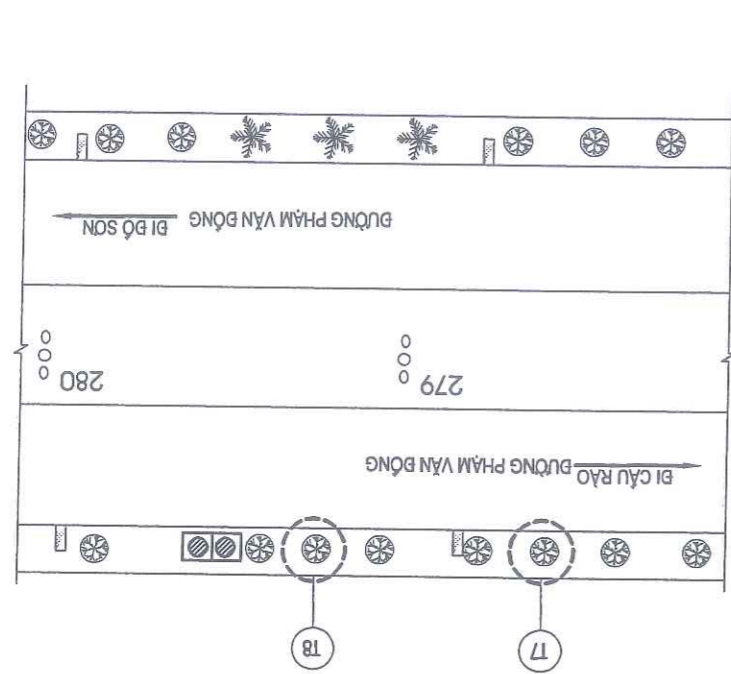

BV-01A	KTS. NGUYỄN KHÁNH HẢI	KTS. BỒ VĂN LONG	KS. BỒ THỊ NGÂN	THS. NGUYỄN ĐỨC PHƯƠNG	KTS. NGUYỄN HỮU HIỆP
TỶ LỆ:					
HOÀN THÀNH 2026	THIẾT KẾ	CHỦ TRÍ THIẾT KẾ	P. GIÁM ĐỐC XÍ NGHIỆP	PHÒNG KHKT	P. TỔNG GIÁM ĐỐC
GIẢI ĐOÀN: TKKT	BIA ĐIỂM: TUYẾN BƯỚC PHẠM VĂN ĐỒNG MẶT BẰNG VỊ TRÍ ĐÓN HÀ CÂY XANH CHẾT, CÂY KHÔNG CÒN KHẢ NĂNG SINH TRƯỞNG, TRỒNG THAY THE CÂY XANH				
CHỦ ĐẦU TƯ: SỞ XÂY DỰNG THÀNH PHỐ HẢI PHÒNG ĐÃI DIỆN CHỦ ĐẦU TƯ: TRUNG TÂM QUẢN LÝ, BẢO TRÌ CÁC CÔNG TRÌNH CÔNG TRÌNH: ĐÓN HÀ CÂY XANH CHẾT, CÂY KHÔNG CÒN KHẢ NĂNG SINH TRƯỞNG. TRỒNG THAY THE CÂY XANH TRÊN ĐÃI BÀN CÁC PHƯƠNG BỒ SƠN, NAM BỒ SƠN, HÙNG ĐÀO, DƯƠNG KINH VÀ BƯỚC TỈNH 363 - TP. HẢI PHÒNG		CÔNG TY CP TƯ VẤN THIẾT KẾ CTXD HẢI PHÒNG XÍ NGHIỆP TƯ VẤN THIẾT KẾ ĐỊA CHỈ: SỐ 36 LÝ TỰ TRỌNG - TP. HẢI PHÒNG WEBSITE: WWW.HCDDC.COM.VN EMAIL: XNTVTK.HCDDC@GMAIL.COM TEL: 0225 3823152 - FAX: 0225 3823152			

1. **GHI CHÚ:**
2. Pn - (n LÀ SỐ CÂY, P LÀ BÊN PHẢI TUYẾN BƯỚC)
   - Tn - (n LÀ SỐ CÂY, T LÀ BÊN TRÁI TUYẾN BƯỚC)
   - - VỊ TRÍ CÂY XANH CHẾT ĐÓN HÀ, TRỒNG THAY THE CÂY XANH
   - - CÂY PHỤNG HIỆN CỎ
   - - CÂY BÀNG LĂNG HIỆN CỎ
   - - CÂY BÔNG MẶT LOẠI KHÁC HIỆN CỎ
   - - CỘT ĐÈN CHIẾU SÁNG
   - - GA THU NƯỚC
   - KHỐI LƯỢNG CHI TIẾT XEM BẢNG THÔNG KẾ KHỐI LƯỢNG

MẶT BẰNG VỊ TRÍ ĐÓN HÀ CÂY XANH CHẾT, CÂY KHÔNG CÒN KHẢ NĂNG SINH TRƯỞNG, TRỒNG THAY THE CÂY XANH
ĐỊA ĐIỂM: TUYẾN BƯỚC PHẠM VĂN ĐỒNG

SỞ XÂY DỰNG HẢI PHÒNG
THẨM ĐỊNH
Theo văn bản số ...../.....
ngày .....tháng.....năm 20.....
Ký tên: