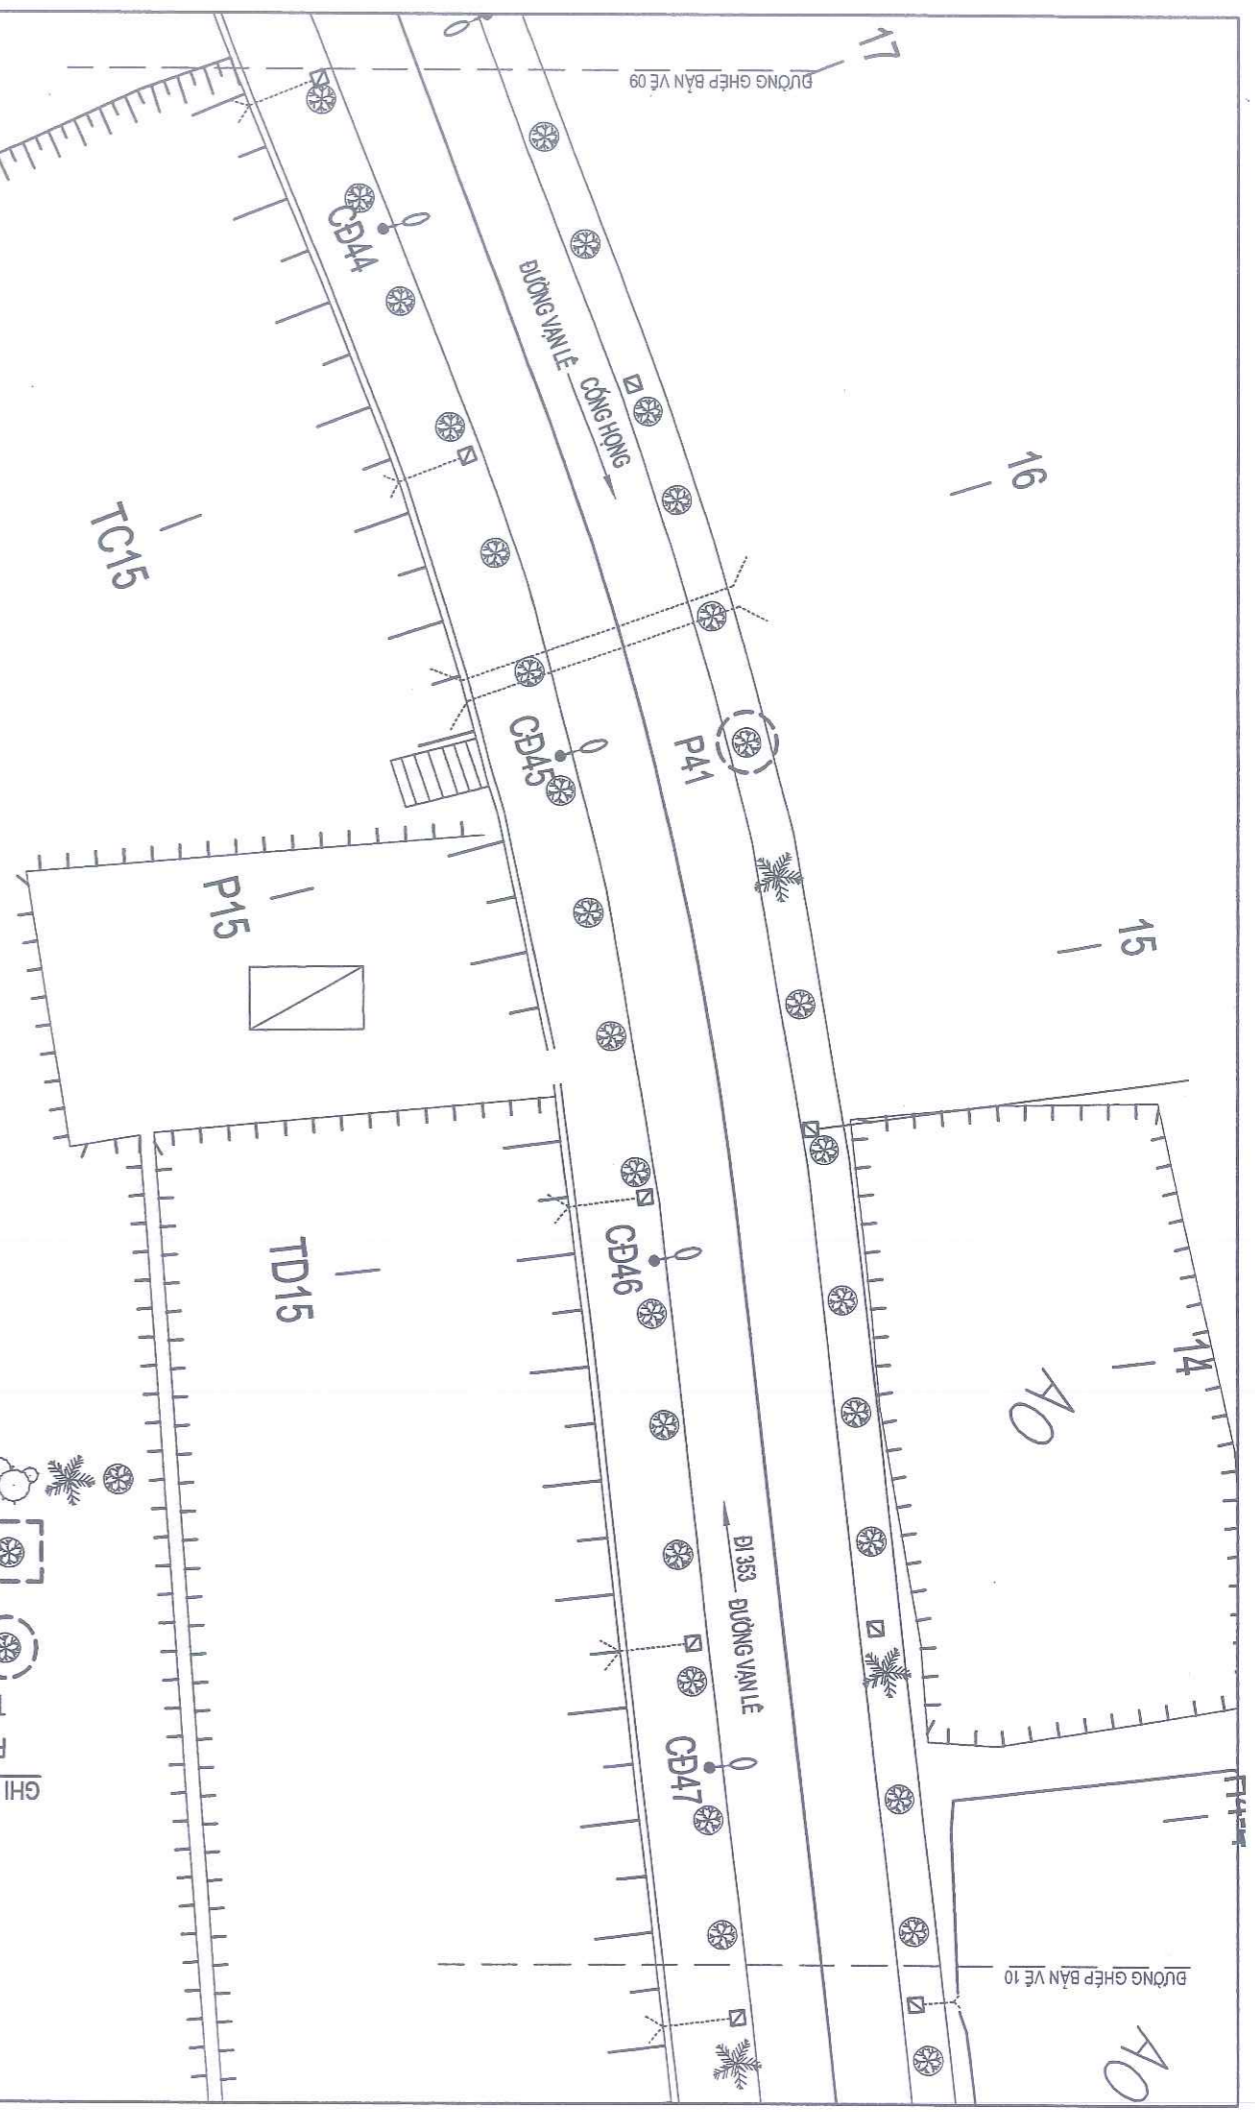

BV: 37	KTS. NGUYỄN KHÁNH HẢI	KTS. BỒ VĂN LONG	KS. BỒ THỊ NGÂN	THS. NGUYỄN ĐỨC PHƯƠNG	KTS. NGUYỄN HỮU HIỆP
TỶ LỆ:					
HOÀN THÀNH 2026					
GIẢI ĐOÀN: TKKT	THIẾT KẾ	CHỦ TRẠI THIẾT KẾ	P. GIÁM ĐỐC XI NGHIỆP	PHÒNG KHIKT	PHÒNG GIÁM ĐỐC
MẶT BẰNG VỊ TRÍ ĐÓN HÀ CÂY XANH CHẾT, CÂY KHÔNG CÒN KHẢ NĂNG SINH TRƯỞNG, TRỒNG THAY THE CÂY XANH			P. GIÁM ĐỐC XI NGHIỆP PHÒNG KHIKT CÔNG TY CP TƯ VẤN THIẾT KẾ CTXD HẢI PHÒNG XI NGHIỆP TƯ VẤN THIẾT KẾ ĐIA CHỈ: SỐ 36 LÝ TỰ TRỌNG - TP. HẢI PHÒNG EMAIL: XNVTTK.HCDDC@GMAIL.COM WEBSITE: WWW.HCDDC.COM.VN TEL: 0225 3823152 - FAX: 0225 3823152		
BÀI DIỄN CHỦ ĐẦU TƯ: SỞ XÂY DỰNG THÀNH PHỐ HẢI PHÒNG			CHỦ ĐẦU TƯ: SỞ XÂY DỰNG THÀNH PHỐ HẢI PHÒNG BÀI DIỄN CHỦ ĐẦU TƯ: TRUNG TÂM QUẢN LÝ, BẢO TRÌ CÁC CÔNG TRÌNH CÔNG TRÌNH: ĐÓN HÀ CÂY XANH CHẾT, CÂY KHÔNG CÒN KHẢ NĂNG SINH TRƯỞNG, TRỒNG THAY THE CÂY XANH TRÊN ĐỊA BÀN CÁC PHƯỜNG BỒ ĐỔ SƠN, NAM ĐỔ SƠN, HƯNG BÀO, DƯƠNG KINH VÀ ĐƯỜNG TỈNH 363 THEO PHẠM VI QUẢN LÝ CỦA SỞ XÂY DỰNG ĐỊA ĐIỂM: CÁC PHƯỜNG BỒ ĐỔ SƠN, NAM ĐỔ SƠN, HƯNG BÀO, DƯƠNG KINH VÀ ĐƯỜNG TỈNH 363 - TP. HẢI PHÒNG		
BIA ĐIỂM: ĐƯỜNG VĂN LÊ - PHƯỜNG BỒ ĐỔ SƠN					

SỞ XÂY DỰNG HẢI PHÒNG
THẨM ĐỊNH
Theo văn bản số ..... /
ngày ..... tháng ..... năm 20
Ký tên:

1. GHI CHÚ:
2. Pn - (n LÀ SỐ CÂY, P LÀ BÊN PHẢI TUYẾN ĐƯỜNG)
   - Tn - (n LÀ SỐ CÂY, T LÀ BÊN TRÁI TUYẾN ĐƯỜNG)
   - VỊ TRÍ CÂY XANH CHẾT ĐÓN HÀ, TRỒNG THAY THE CÂY XANH
   - TRỒNG THAY THE CÂY
   - VỊ TRÍ 0 CÂY TRỒNG TRỒNG THAY THE CÂY XANH
   - CÂY XANH HIỆN CÓ
   - KHỐI LƯỢNG CHỈ TIẾT XEM BẢNG THÔNG KẾ KHỐI LƯỢNG