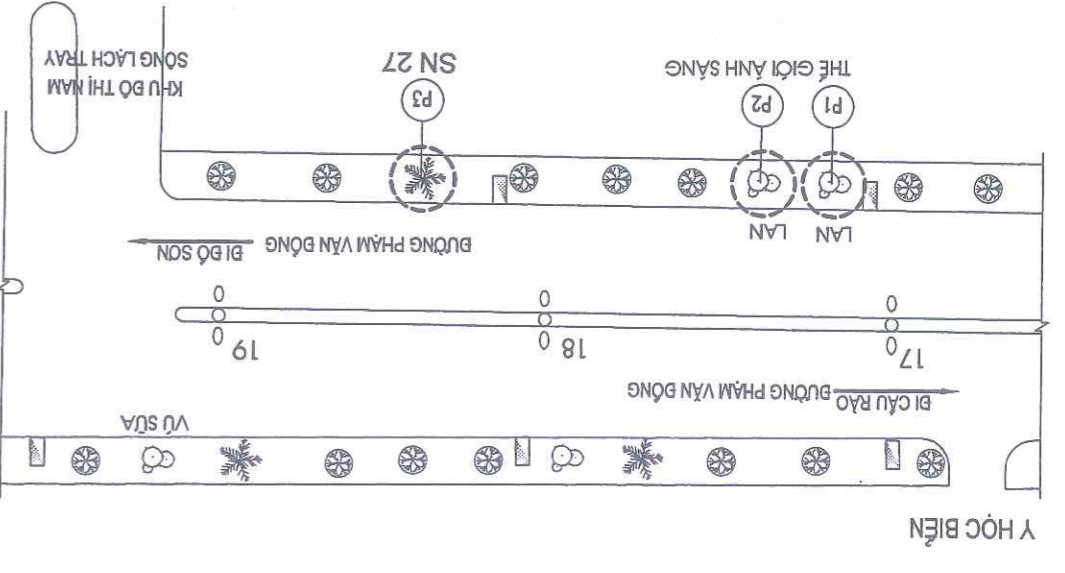

BV: 01	KTS. NGUYỄN KHÁNH HẢI	KTS. BỒ VĂN LONG	KS. BỒ THỊ NGÂN	THS. NGUYỄN ĐỨC PHƯƠNG	KTS. NGUYỄN HỮU HIỆP
Tỷ lệ:					
HOÀN THÀNH 2026	THIẾT KẾ	CHỦ TRÌ THIẾT KẾ	P. GIÁM ĐỐC XI NGHIỆP	PHÒNG KHKT	P. TỔNG GIÁM ĐỐC
GIẢI ĐOÀN: TKKT	MẶT BẰNG VỊ TRÍ ĐÓN NHÀ CÂY XANH CHẾT, CÂY KHÔNG CÒN KHẢ NĂNG SINH TRƯỞNG, TRỒNG THAY THEO CÂY XANH				
BIA ĐIỂM: TUYẾN ĐƯỜNG PHẠM VĂN ĐỒNG					
CHỦ ĐẦU TƯ: SỐ XÂY DỰNG THÀNH PHỐ HẢI PHÒNG					
BÀI DIỆN CHỦ ĐẦU TƯ: TRUNG TÂM QUẦN LÝ, BẢO TRÌ CÁC CÔNG TRÌNH					
CÔNG TRÌNH: ĐÓN NHÀ CÂY XANH CHẾT, CÂY KHÔNG CÒN KHẢ NĂNG SINH TRƯỞNG, TRỒNG THAY THEO CÂY XANH TRÊN BIA ĐÀN					
CÁC PHÒNG BỐ SƠN, MÀN BỐ SƠN, HUNG BẢO, DƯƠNG KINH VÀ ĐƯỜNG TỈNH 363 - TP. HẢI PHÒNG					
SỐ XÂY DỰNG					
BIA ĐIỂM: CÁC PHÒNG BỐ SƠN, MÀN BỐ SƠN, HUNG BẢO, DƯƠNG KINH VÀ ĐƯỜNG TỈNH 363 - TP. HẢI PHÒNG					
WEBSTE: WWW.HCDDC.COM.VN					
EMAIL: XNTVTK.HCDDC@GMAIL.COM					
TEL: 0225 3823152 - FAX: 0225 3823152					
CÔNG TY CP TƯ VẤN THIẾT KẾ CTXD HẢI PHÒNG					
XI NGHIỆP TƯ VẤN THIẾT KẾ					
BIA CHI: SỐ 36 LÝ TỰ TRỌNG - TP. HẢI PHÒNG					

1. GHI CHÚ:
2. Pn - (n là số cây, P là bên phải tuyến đường)
   - Tn - (n là số cây, T là bên trái tuyến đường)
   - - Vị trí cây xanh chết đôn hạ, trồng thay thế cây xanh
   - (with star) - Cây phượng hiện có
   - (with snowflake) - Cây bàng láng hiện có
   - (with cloud) - Cây bông mạt loại khác hiện có
   - (with vertical lines) - Cột đèn chiếu sáng
   - (with horizontal lines) - GA THU NƯỚC
   - (with diagonal lines) - Khôi lượng chi tiết xem bảng thông kê khối lượng

THẨM ĐỊNH
Theo văn bản số 4.931/SX...-ĐT/ST
ngày 20 tháng 4 năm 2026
Ký tên:

MẶT BẰNG VỊ TRÍ ĐÓN NHÀ CÂY XANH CHẾT, CÂY KHÔNG CÒN KHẢ NĂNG SINH TRƯỞNG, TRỒNG THAY THEO CÂY XANH
BIA ĐIỂM: TUYẾN ĐƯỜNG PHẠM VĂN ĐỒNG