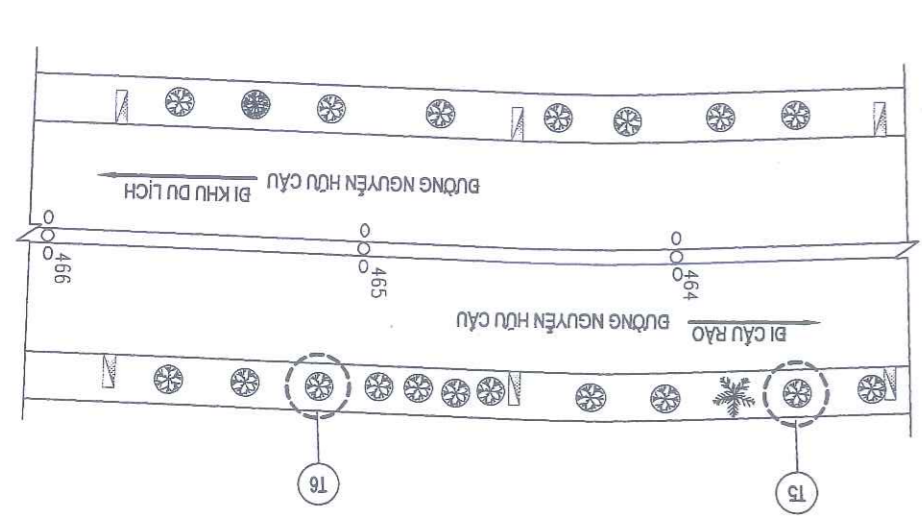

HOÀN THÀNH 2026	TỶ LỆ:	BV: 18
THIẾT KẾ	CHỦ TRÌ THIẾT KẾ	KTS. NGUYỄN KHÁNH HẢI
PHÒNG KHKT	P. GIÁM ĐỐC XÍ NGHIỆP	KS. BỒ VĂN LONG
TỔNG GIÁM ĐỐC	PHÒNG KHKT	THS. NGUYỄN ĐỨC PHƯƠNG
CÔNG TY CP TƯ VẤN THIẾT KẾ CTXD HẢI PHÒNG		KTS. NGUYỄN HỮU HIỆP

CHỦ ĐẦU TƯ: SỞ XÂY DỰNG THÀNH PHỐ HẢI PHÒNG
BÀI DIỄN CHỮ ĐẦU TƯ: TRUNG TÂM QUẢN LÝ, BẢO TRÌ CÁC CÔNG TRÌNH
CÔNG TRÌNH: BÓN HẠ CÂY XANH CHẾT, CÂY KHÔNG CÒN KHẢ NĂNG SINH TRƯỞNG, TRỒNG THAY THẾ CÂY XANH
CÁC PHƯƠNG BỐ SƠN, MÀM BỐ SƠN, HUNG BẢO, DƯƠNG KINH VÀ BƯỜNG TỈNH 363 - TP. HẢI PHÒNG
SỞ XÂY DỰNG
BIA BIỆM: CÁC PHƯƠNG BỐ SƠN, MÀM BỐ SƠN, HUNG BẢO, DƯƠNG KINH VÀ BƯỜNG TỈNH 363 - TP. HẢI PHÒNG
MẶT BẰNG VỊ TRÍ BÓN HẠ CÂY XANH CHẾT, CÂY KHÔNG CÒN KHẢ NĂNG SINH TRƯỞNG, TRỒNG THAY THẾ CÂY XANH
BIA BIỆM: BƯỜNG NGUYỄN HỮU CẦU - PHƯỜNG NGUYỄN ĐỒ SƠN

HPCDC
XÍ NGHIỆP TƯ VẤN THIẾT KẾ
ĐỊA CHỈ: SỐ 36 LÝ TỰ TRỌNG - TP. HẢI PHÒNG
WEBSITE: WWW.HPCDC.COM.VN
EMAIL: XNTVTKHPCDC@GMAIL.COM
TEL: 0225 3823152 - FAX: 0225 3823152

1. **GHI CHÚ:**
2. Pn - (n LÀ SỐ CÂY, P LÀ BÊN PHẢI TUYẾN BƯỜNG)
   - Tn - (n LÀ SỐ CÂY, T LÀ BÊN TRÁI TUYẾN BƯỜNG)
   - - VỊ TRÍ CÂY XANH CHẾT ĐỒN HẠ, TRỒNG THAY THẾ CÂY XANH
   - ⊗ - CÂY PHỤNG HIỆN CỎ
   - ❄️ - CÂY BẰNG LĂNG HIỆN CỎ
   - ⊙ - CÂY BÔNG MẶT LOẠI KHÁC HIỆN CỎ
   - ○ ○ - CỘT ĐÈN CHIẾU SÁNG
   - ▭ - GA THU NƯỚC
   - KHỐI LƯỢNG CHI TIẾT XEM BẢNG THỐNG KÊ KHỐI LƯỢNG

SỞ XÂY DỰNG HẢI PHÒNG
THẨM ĐỊNH
Theo văn bản số 1870/3.18XP-01/TKT
ngày 10 tháng 4 năm 2024
Ký tên:

MẶT BẰNG VỊ TRÍ BÓN HẠ CÂY XANH CHẾT, CÂY KHÔNG CÒN KHẢ NĂNG SINH TRƯỞNG, TRỒNG THAY THẾ CÂY XANH
BIA BIỆM: BƯỜNG NGUYỄN HỮU CẦU - PHƯỜNG NGUYỄN ĐỒ SƠN