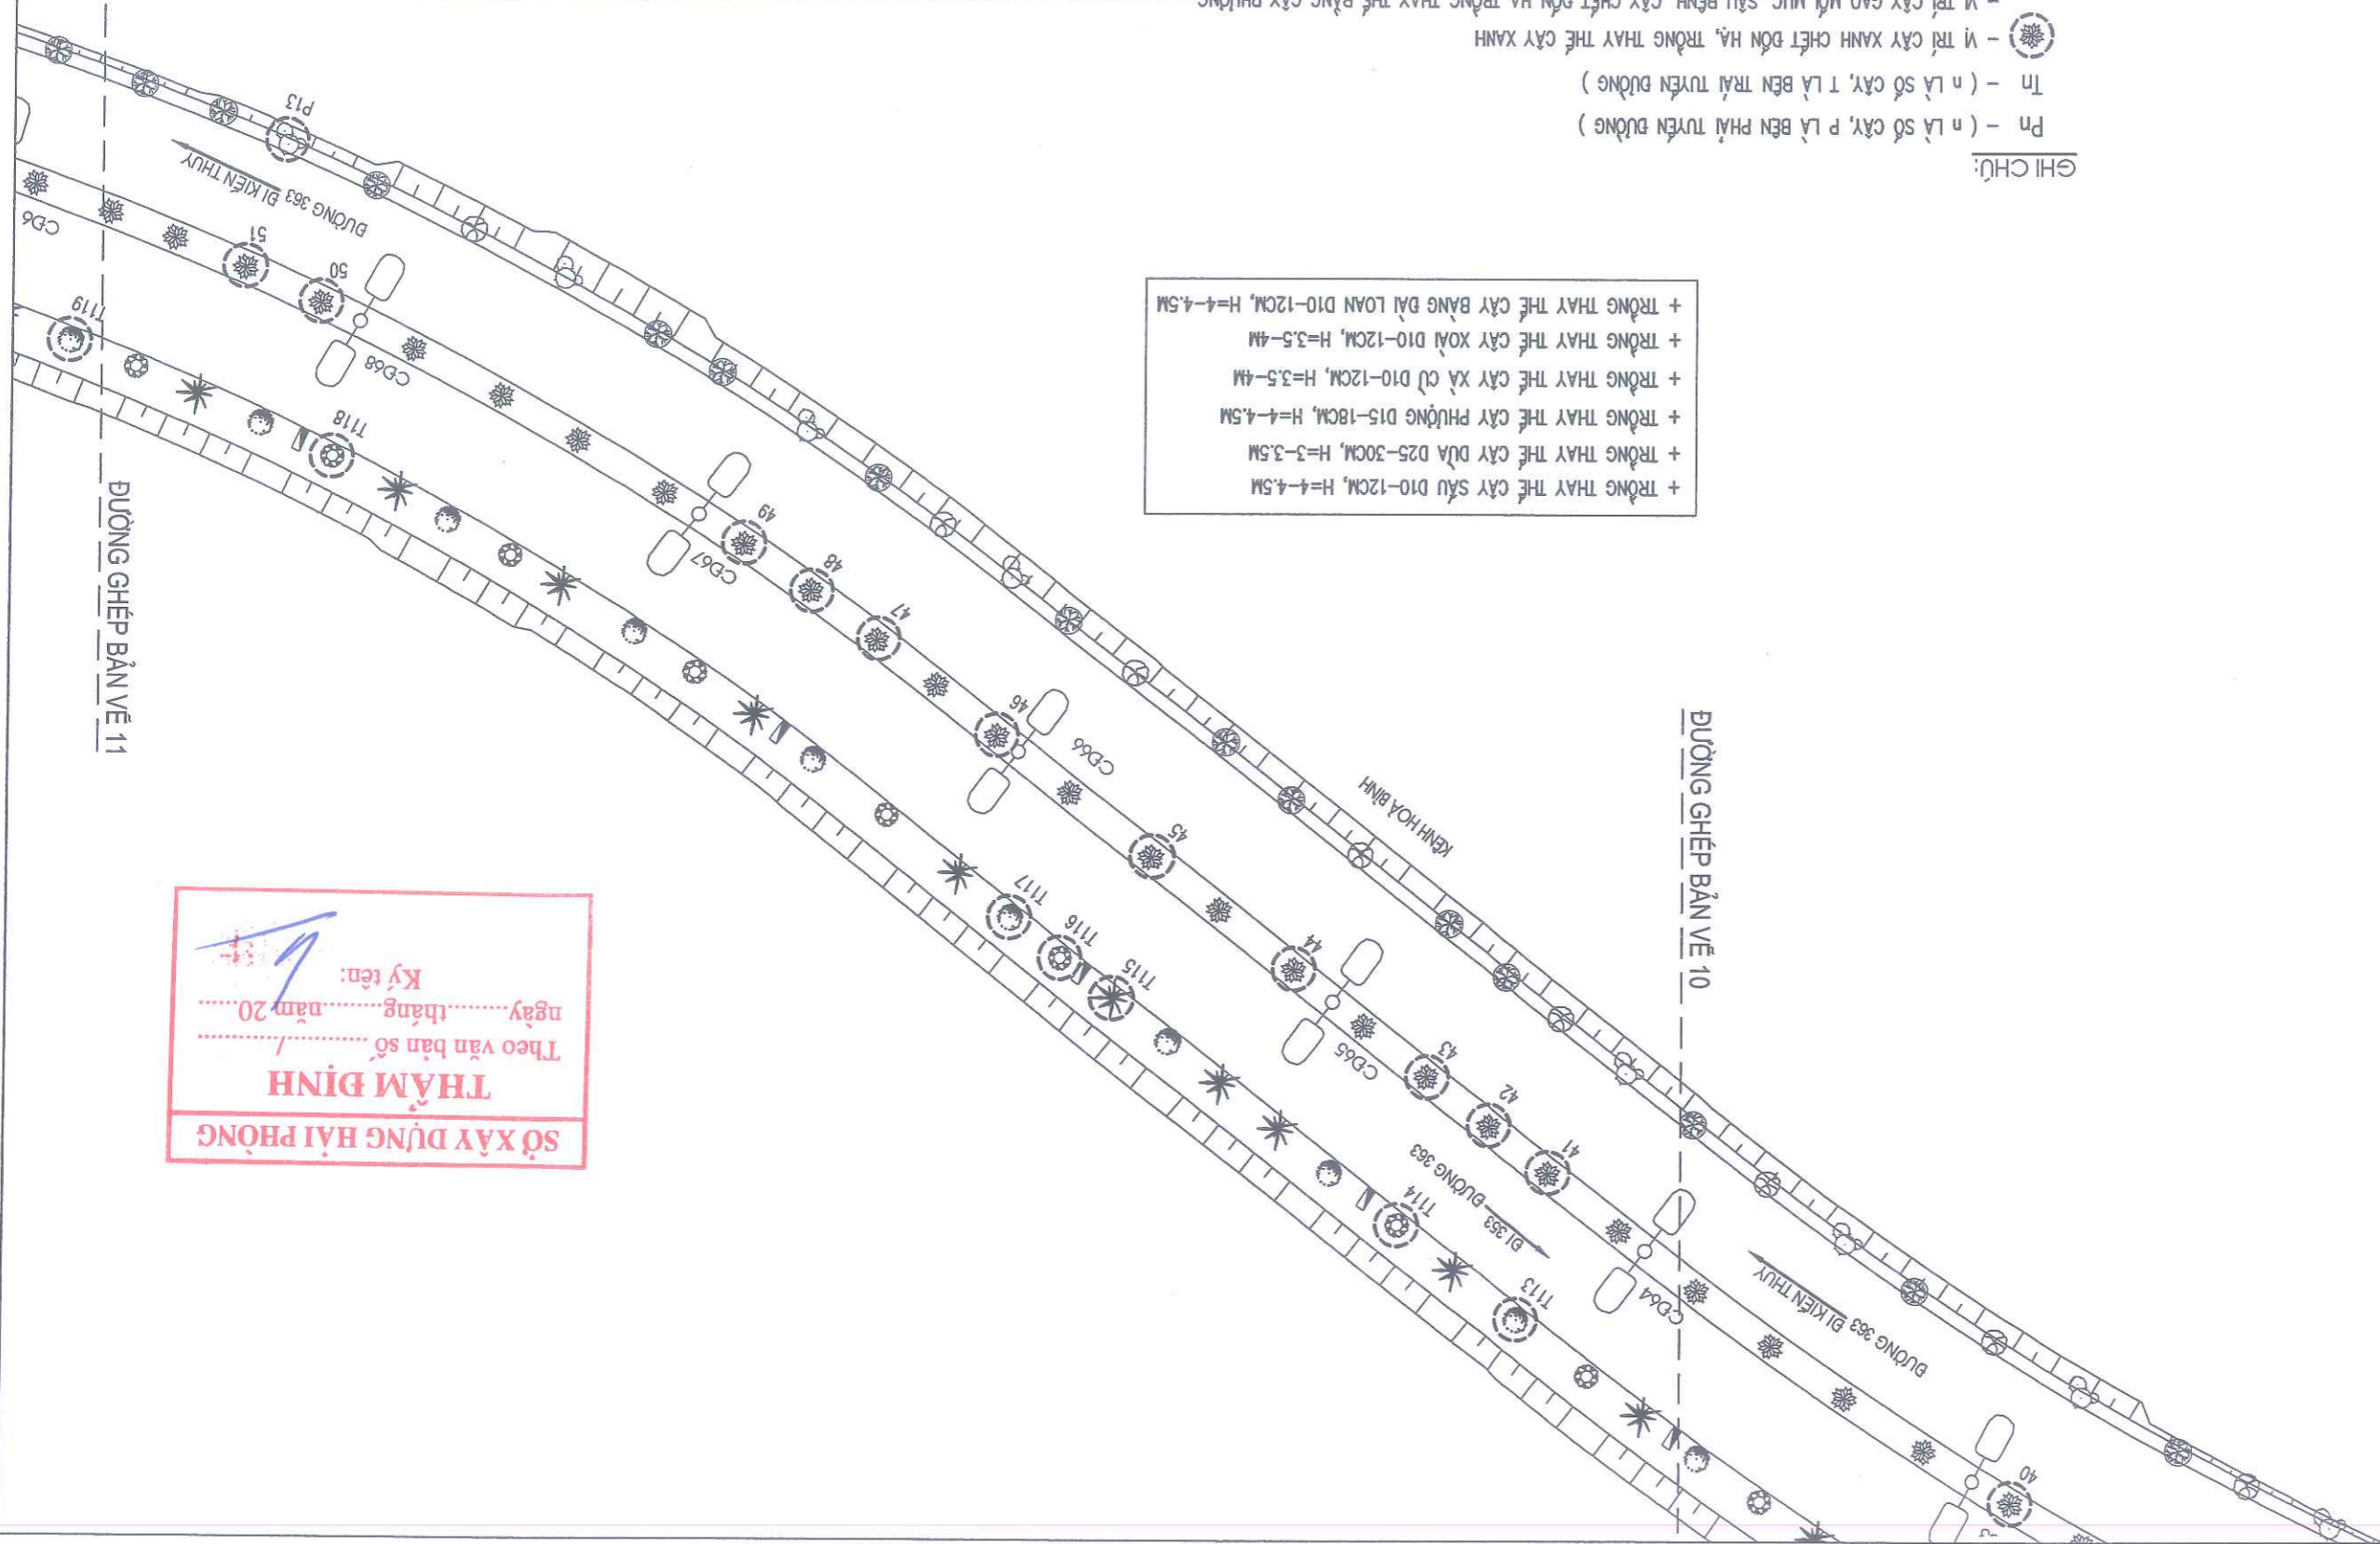

CHỦ ĐẦU TƯ: SỐ XÂY DỰNG THÀNH PHỐ HẢI PHÒNG
BÀI DIỄN CHỦ ĐẦU TƯ: TRUNG TÂM QUẢN LÝ, BẢO TRÌ CÁC CÔNG TRÌNH
CÔNG TRÌNH: ĐÓN HẠ CÂY XANH CHẾT, CÂY KHÔNG CÒN KHẢ NĂNG SINH TRƯỞNG, TRỒNG THAY THEO PHẠM VI QUẢN LÝ CỦA
CÁC PHƯỜNG BỒ SƠN, NAM BỒ SƠN, HÙNG ĐÀO, DƯƠNG KINH VÀ BƯỞNG TỈNH 363 - TP. HẢI PHÒNG
SỐ XÂY DỰNG
BÀI DIỄN : CÁC PHƯỜNG BỒ SƠN, NAM BỒ SƠN, HÙNG ĐÀO, DƯƠNG KINH VÀ BƯỞNG TỈNH 363 - TP. HẢI PHÒNG

CÔNG TY CP TƯ VẤN THIẾT KẾ CTXD HẢI PHÒNG
XI NGHIỆP TƯ VẤN THIẾT KẾ
ĐỊA CHỈ: SỐ 36 LÝ TƯ TRỌNG - TP. HẢI PHÒNG
WEBSITE: WWW.HCPC.COM.VN
EMAIL: XNTVTK.HCPC@GMAIL.COM
TEL: 0225 3823152 - FAX: 0225 3823152

1. **GHI CHÚ:**
2. Pn - (n LÀ SỐ CÂY, P LÀ BÊN PHẢI TUYẾN DƯỜNG)
   - Tn - (n LÀ SỐ CÂY, T LÀ BÊN TRÁI TUYẾN DƯỜNG)
   - - MỖI TRÍ CÂY XANH CHẾT ĐÓN HẠ, TRỒNG THAY THEO CÂY XANH
   - - MỖI TRÍ CÂY GÀO MỖI MỨC, SẬU BỆNH, CÂY CHẾT ĐÓN HẠ TRỒNG THAY THEO BẢNG CÂY PHƯỜNG
   - ☉ - CÂY PHƯỜNG HIỆN CÓ
   - ☉ - CÂY HOA GÀO HIỆN CÓ
   - ☉ - CÂY DỪA HIỆN CÓ
   - ☉ - CÂY BÀNG DÀI LOAN HIỆN CÓ
   - ☉ - CÂY XÀ CỬ HIỆN CÓ
   - ☉ - CÂY SẬU HIỆN CÓ
   - ☉ - CÂY XỎÀI HIỆN CÓ
   - ☉ - CỘT ĐÈN CHIẾU SÁNG
   - ☉ - KHỐI LƯỢNG CHI TIẾT XEM BẢNG THÔNG KẾ KHỐI LƯỢNG

- + TRỒNG THAY THEO CÂY SẬU D10-12CM, H=4-4.5M
- + TRỒNG THAY THEO CÂY DỪA D25-30CM, H=3-3.5M
- + TRỒNG THAY THEO CÂY PHƯỜNG D15-18CM, H=4-4.5M
- + TRỒNG THAY THEO CÂY XÀ CỬ D10-12CM, H=3.5-4M
- + TRỒNG THAY THEO CÂY XỎÀI D10-12CM, H=3.5-4M
- + TRỒNG THAY THEO CÂY BÀNG DÀI LOAN D10-12CM, H=4-4.5M

SỞ XÂY DỰNG HẢI PHÒNG
THẨM ĐỊNH
Theo văn bản số ..... /
ngày ..... tháng ..... năm 20.....
Ký tên: