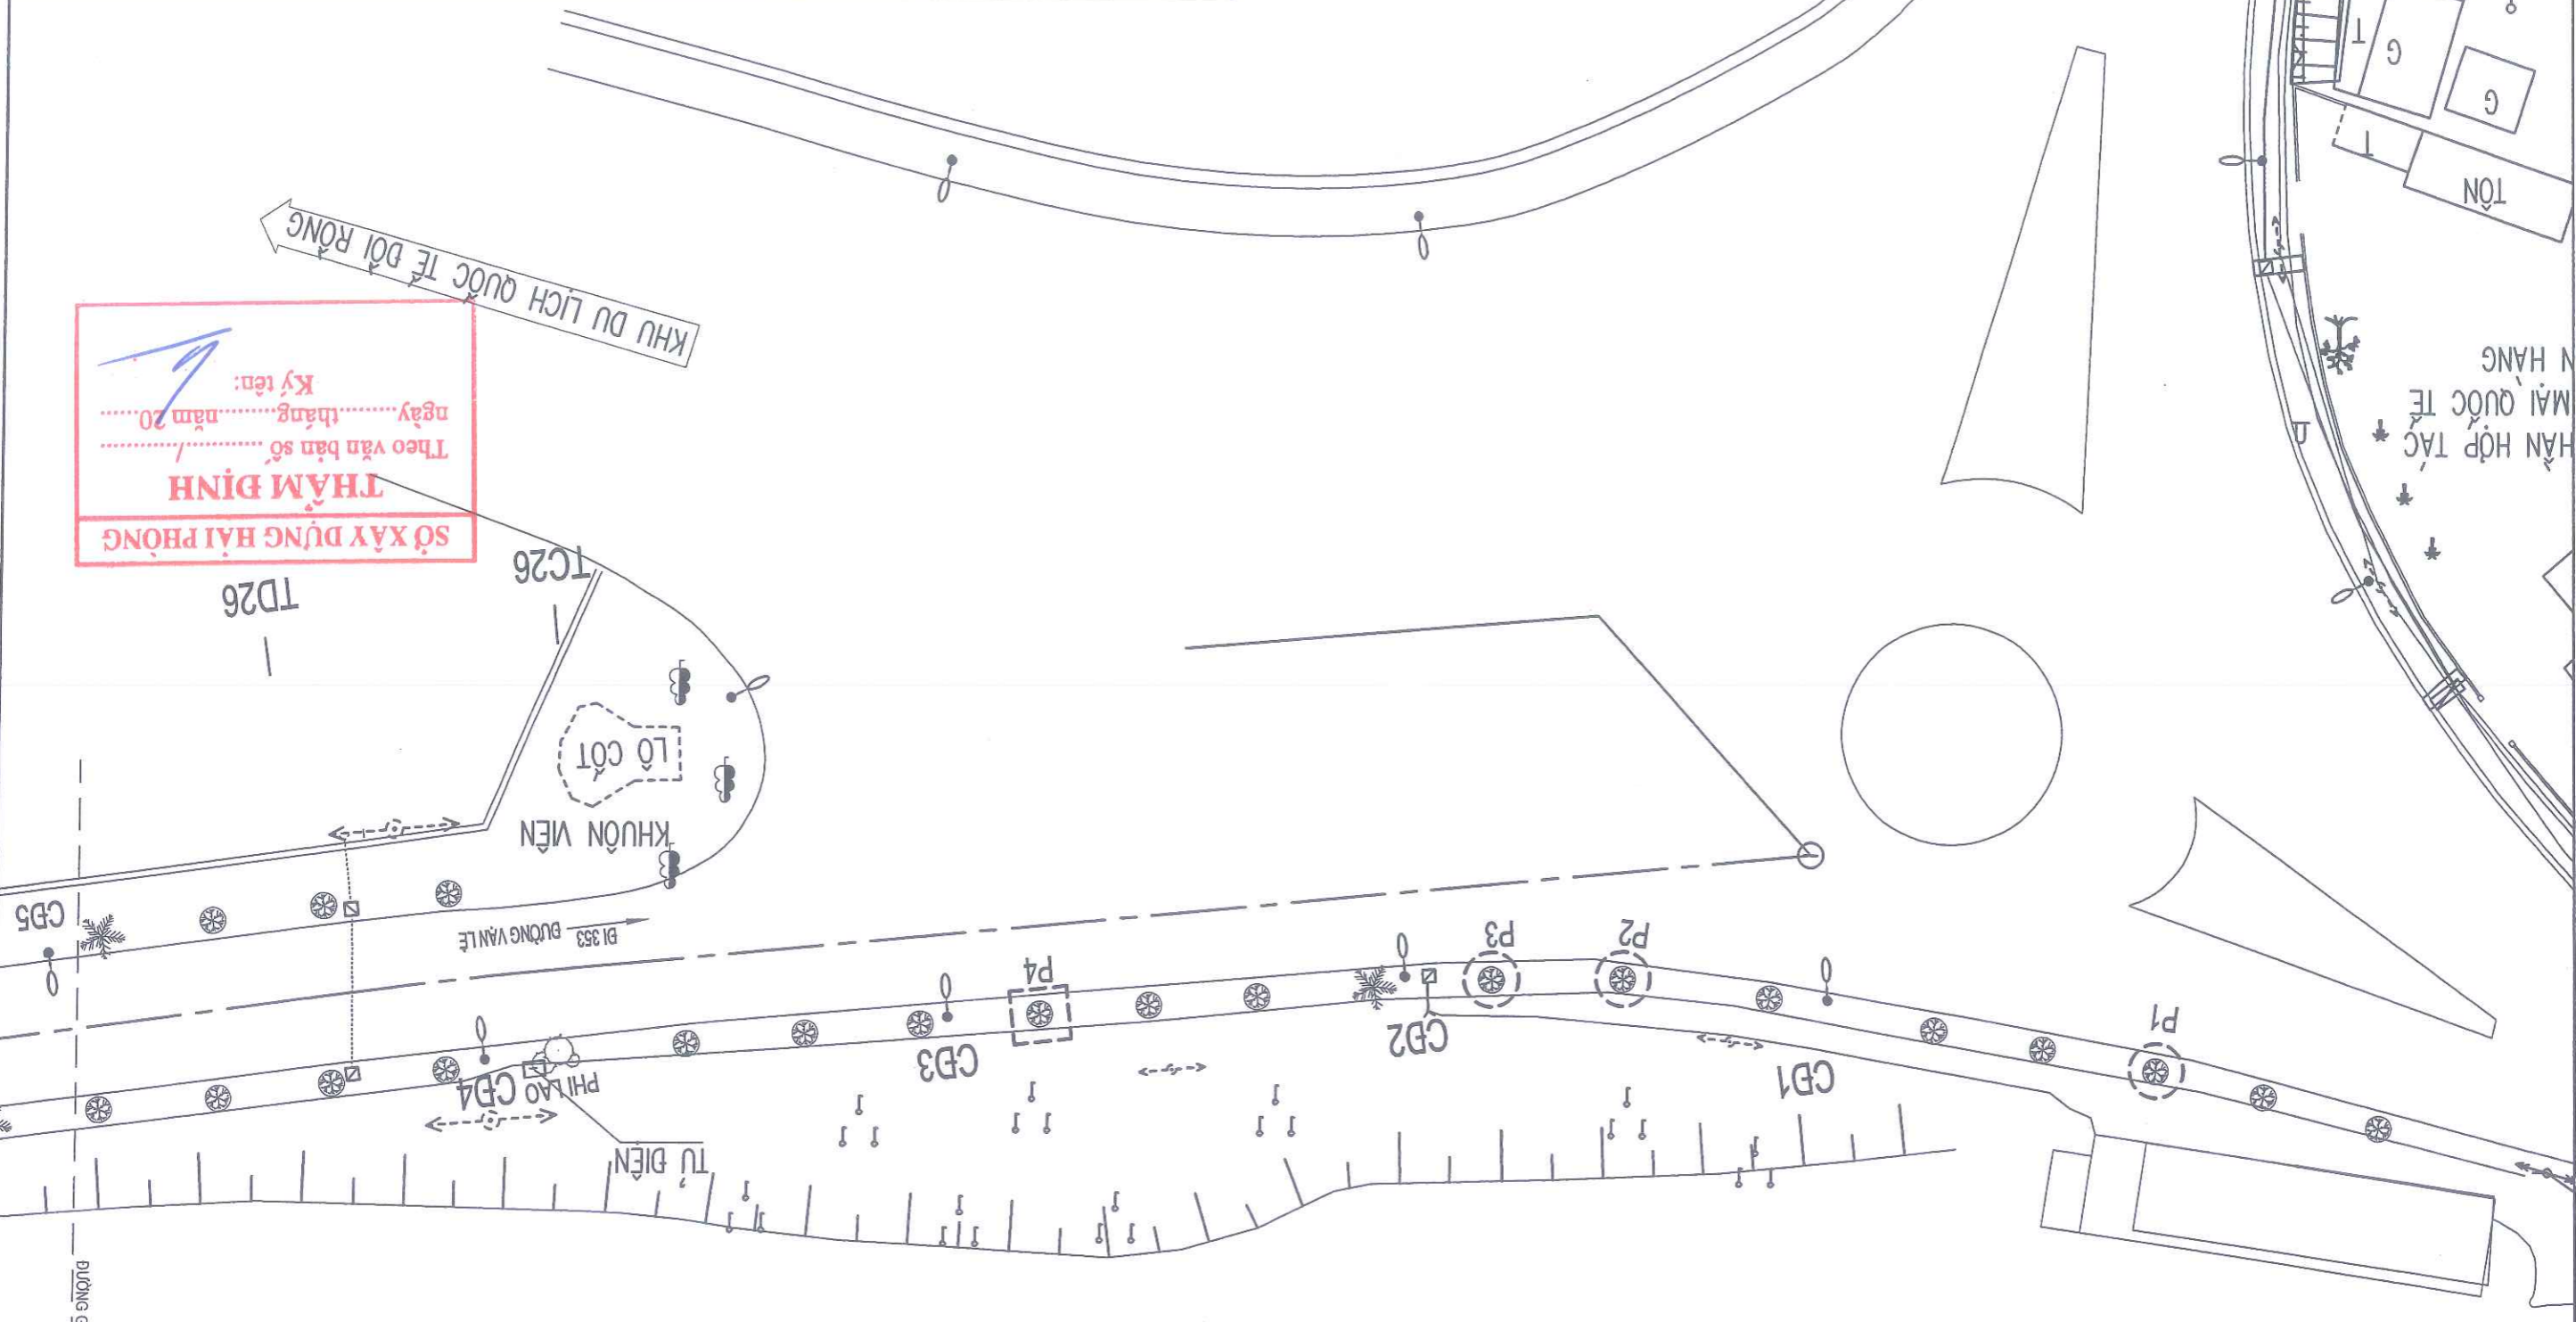

KS. BỘ THI NHẬN	THS. NGUYỄN ĐỨC PHƯƠNG	P. TÔNG GIÁM ĐỐC	PHÒNG KHIKT	P. GIÁM ĐỐC XI NGHIỆP	CHỦ TRỊ THIẾT KẾ	THIẾT KẾ	GIAI ĐOÀN: TKKT
KS. ĐỖ VĂN LONG	THS. NGUYỄN HỮU HIỆP	PHÒNG KHIKT	PHÒNG KHIKT	P. GIÁM ĐỐC XI NGHIỆP	CHỦ TRỊ THIẾT KẾ	THIẾT KẾ	GIAI ĐOÀN: TKKT
KTS. NGUYỄN KHÁNH HẢI	THS. NGUYỄN HỮU HIỆP	PHÒNG KHIKT	PHÒNG KHIKT	P. GIÁM ĐỐC XI NGHIỆP	CHỦ TRỊ THIẾT KẾ	THIẾT KẾ	GIAI ĐOÀN: TKKT
BV: 28	KS. ĐỖ VĂN LONG	THS. NGUYỄN ĐỨC PHƯƠNG	PHÒNG KHIKT	P. GIÁM ĐỐC XI NGHIỆP	CHỦ TRỊ THIẾT KẾ	THIẾT KẾ	GIAI ĐOÀN: TKKT
TY LỆ:	KS. ĐỖ VĂN LONG	THS. NGUYỄN ĐỨC PHƯƠNG	PHÒNG KHIKT	P. GIÁM ĐỐC XI NGHIỆP	CHỦ TRỊ THIẾT KẾ	THIẾT KẾ	GIAI ĐOÀN: TKKT
HOÀN THÀNH 2026	KS. ĐỖ VĂN LONG	THS. NGUYỄN ĐỨC PHƯƠNG	PHÒNG KHIKT	P. GIÁM ĐỐC XI NGHIỆP	CHỦ TRỊ THIẾT KẾ	THIẾT KẾ	GIAI ĐOÀN: TKKT

CÔNG TY CP TƯ VẤN THIẾT KẾ GTXD HẢI PHÒNG
XI NGHIỆP TƯ VẤN THIẾT KẾ
ĐỊA CHỈ: SỐ 36 LÝ TỰ TRỌNG - TP. HẢI PHÒNG
WEBSITE: WWW.HCDDC.COM.VN
EMAIL: XN.TVTK.HCDDC@GMAIL.COM
TEL: 0225 3823152 - FAX: 0225 3823152

1. GHI CHÚ:
2. Pn - (n LÀ SỐ CÂY, P LÀ BÊN PHẢI TUYẾN ĐƯỜNG)
   - Tn - (n LÀ SỐ CÂY, T LÀ BÊN TRÁI TUYẾN ĐƯỜNG)
   - VỊ TRÍ CÂY XANH CHẾT ĐÓN HÀ, TRỒNG THAY THE CÂY XANH
   - TRỒNG THAY THE CÂY
   - VỊ TRÍ Ở CÂY TRỒNG TRỒNG THAY THE CÂY XANH
   - CÂY XANH HIỆN CÓ
   - KHỐI LƯỢNG CHI TIẾT XEM BẢNG XEM BẢNG THÔNG KẾ KHỐI LƯỢNG

MẶT BẰNG VỊ TRÍ ĐÓN HÀ CÂY XANH CHẾT, CÂY KHÔNG CÒN KHẢ NĂNG SINH TRƯỞNG, TRỒNG THAY THE CÂY XANH
ĐỊA ĐIỂM: ĐƯỜNG VĂN LÊ - ĐỒ SƠN

SỞ XÂY DỰNG HẢI PHÒNG
THẨM ĐỊNH
Theo văn bản số ..... / .....
ngày ..... tháng ..... năm 20.....
Ký tên:

KHU DU LỊCH QUỐC TẾ ĐÔI RỒNG

HẠN HỢP TÁC MẠI QUỐC TẾ HANG

ĐƯỜNG HIỆP BÀN Vẽ 01