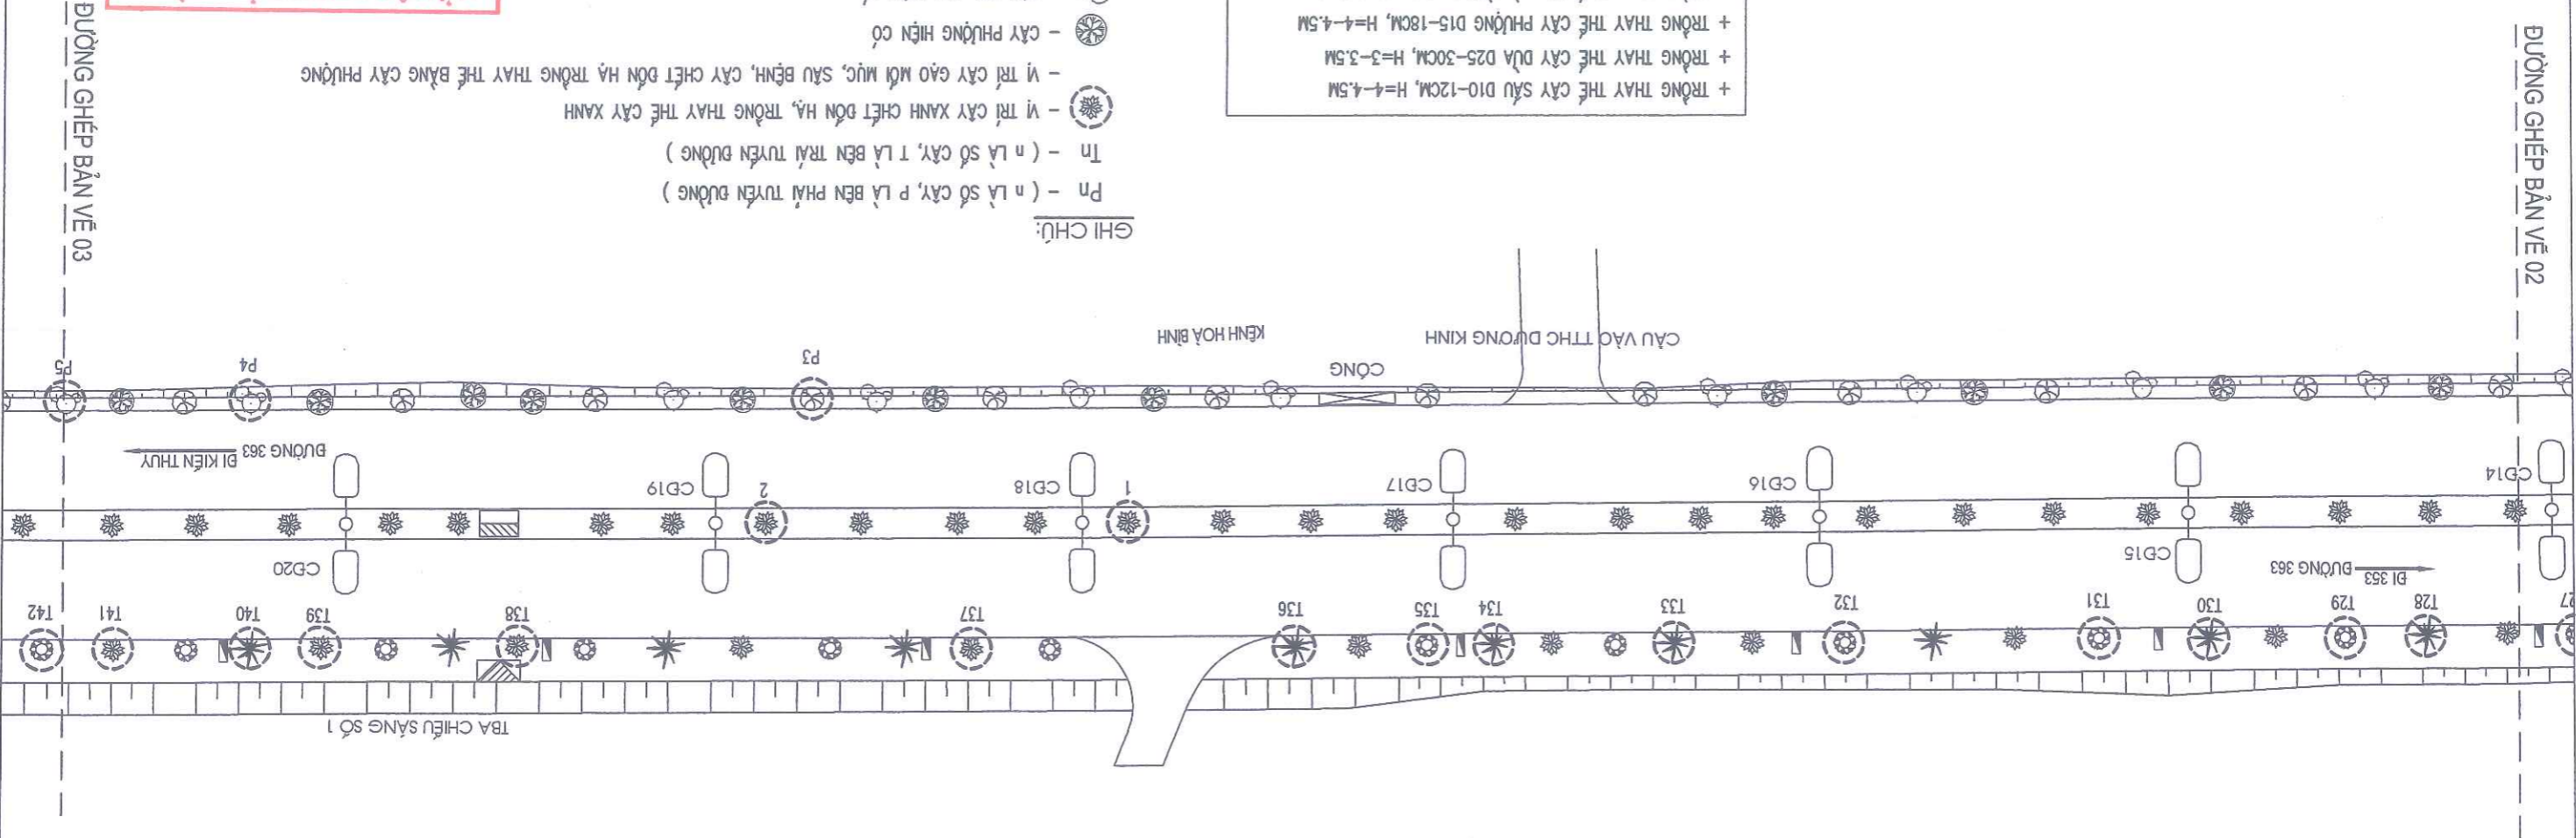

SỞ XÂY DỰNG HẢI PHÒNG
Theo văn bản số ..... /
ngày ..... tháng ..... năm 20...
Ký tên:

1. **GHI CHÚ:**
2. Pn - (n LÀ SỐ CÂY, P LÀ BÊN PHẢI TUYÊN ĐƯỜNG)
   - Tn - (n LÀ SỐ CÂY, T LÀ BÊN TRÁI TUYÊN ĐƯỜNG)
   - - VỊ TRÍ CÂY XANH CHẾT ĐÓN HẠ, TRỒNG THAY THE CÂY XANH
   - - VỊ TRÍ CÂY GÀO MỐI MỨC, SÂU BỆNH, CÂY CHẾT ĐÓN HẠ TRỒNG THAY THE BĂNG CÂY PHƯỜNG
   - ☉ - CÂY PHƯỜNG HIỆN CÓ
   - ☉ - CÂY HOA GÀO HIỆN CÓ
   - ☉ - CÂY DỪA HIỆN CÓ
   - ☉ - CÂY BĂNG DÀI LOAN HIỆN CÓ
   - ☉ - CÂY XÀ XÀ CỤ HIỆN CÓ
   - ☉ - CÂY SÂU HIỆN CÓ
   - ☉ - CÂY XOÀI HIỆN CÓ
   - - CỘT ĐÈN CHIẾU SÁNG
   - KHỐI LƯỢNG CHI TIẾT XEM BẢNG THÔNG KẾ KHỐI LƯỢNG

- + TRỒNG THAY THE CÂY SÂU D10-12CM, H=4-4.5M
- + TRỒNG THAY THE CÂY DỪA D25-30CM, H=3-3.5M
- + TRỒNG THAY THE CÂY PHỤNG D15-18CM, H=4-4.5M
- + TRỒNG THAY THE CÂY XÀ XÀ CỤ D10-12CM, H=3.5-4M
- + TRỒNG THAY THE CÂY XOÀI D10-12CM, H=3.5-4M
- + TRỒNG THAY THE CÂY BĂNG DÀI LOAN D10-12CM, H=4-4.5M