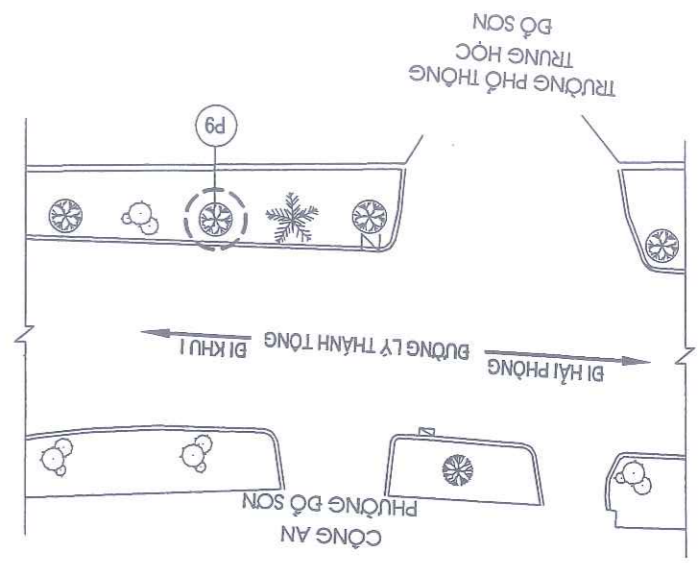

HOÀN THÀNH 2026	TỶ LỆ:	KTS. NGUYỄN KHÁNH HẢI	KTS. ĐỖ VĂN LONG	KS. BỒ THỊ NGÂN	THS. NGUYỄN ĐỨC PHƯƠNG	KTS. NGUYỄN HỮU HIỆP
GIẢI ĐOÀN: TKKT	THIẾT KẾ	CHỦ TRÍ THIẾT KẾ	P. GIÁM ĐỐC XI NGHIỆP	PHÒNG KHIKT	P. TỔNG GIÁM ĐỐC	
CHỈ DẪN TƯ. SỞ XÂY DỰNG THÀNH PHỐ HẢI PHÒNG ĐÁI DIỆN CHỦ ĐẦU TƯ: TRUNG TÂM QUẢN LÝ, BẢO TRÌ CÁC CÔNG TRÌNH CÔNG TRÌNH: ĐÓN HÀ CÂY XANH CHẾT, CÂY KHÔNG CÒN KHẢ NĂNG SINH TRƯỞNG, TRỒNG THAY THE CÂY XANH TRÊN ĐÁI BÀN CÁC PHƯỜNG ĐỒ SƠN, NAM ĐỒ SƠN, HƯNG BẢO, DƯƠNG KINH VÀ BƯỞNG TỈNH 363 THEO PHẠM VI QUẢN LÝ CỦA SỞ XÂY DỰNG ĐÁI DIỆN : CÁC PHƯỜNG ĐỒ SƠN, NAM ĐỒ SƠN, HƯNG BẢO, DƯƠNG KINH VÀ BƯỞNG TỈNH 363 - TP. HẢI PHÒNG						
MẶT BẰNG VỊ TRÍ ĐÓN HÀ CÂY XANH CHẾT, CÂY KHÔNG CÒN KHẢ NĂNG SINH TRƯỞNG, TRỒNG THAY THE CÂY XANH ĐÁI BIỆM: BƯỞNG LÝ THÀNH TÔNG - PHƯỜNG ĐỒ SƠN						

CÔNG TY CP TƯ VẤN THIẾT KẾ CTPD HẢI PHÒNG
XI NGHIỆP TƯ VẤN THIẾT KẾ
ĐỊA CHỈ: SỐ 36 LÝ TỰ TRỌNG - TP. HẢI PHÒNG
WEBSITE: WWW.HCDC.COM.VN
EMAIL: XNTVTK.HCDC@GMAIL.COM
TEL: 0225 3823152 - FAX: 0225 3823152

1. GHICHU:
2. Pn - (n là số cây, p là bên phải tuyến đường)
   - Tn - (n là số cây, t là bên trái tuyến đường)
   - Vi trí cây xanh gãy sắt góc, gãy ngang thân gãy tột
   - Cây phòng hiện có
   - Cây bằng lăng hiện có
   - Cây bông mạt loại khác
   - Khởi lưỡng chi tiết xem bảng thống kê khởi lưỡng

MẶT BẰNG VỊ TRÍ ĐÓN HÀ CÂY XANH CHẾT, CÂY KHÔNG CÒN KHẢ NĂNG SINH TRƯỞNG, TRỒNG THAY THE CÂY XANH ĐÁI BIỆM: BƯỞNG LÝ THÀNH TÔNG - PHƯỜNG ĐỒ SƠN

SỞ XÂY DỰNG HẢI PHÒNG
THAM ĐỊNH
Theo văn bản số ..... /
ngày.....tháng.....năm 20.....
Ký tên: