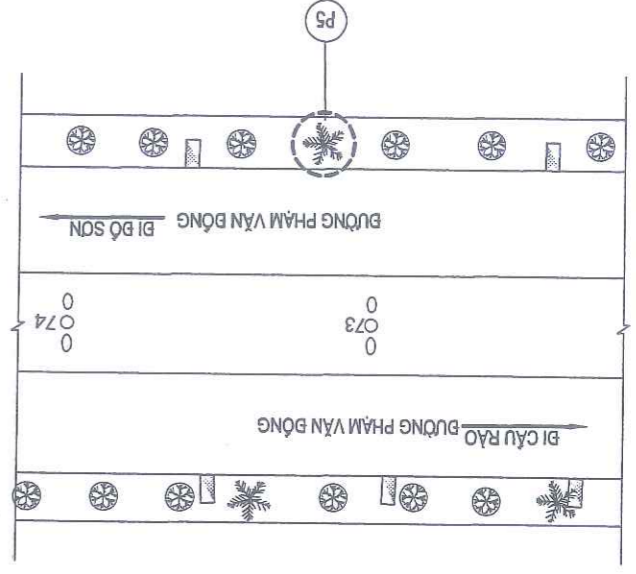

BV: 01	KTS. NGUYỄN KHÁNH HẢI	KTS. BỒ VĂN LONG	KS. BỒ THỊ NGÂN	THS. NGUYỄN ĐỨC PHƯƠNG	KTS. NGUYỄN HỮU HIỆP
Tỷ lệ:					
HOÀN THÀNH 2026	THIẾT KẾ	CHỦ TRÌ THIẾT KẾ	P. GIÁM ĐỐC XI NGHIỆP	PHÒNG KHKT	P. TỔNG GIÁM ĐỐC
GIẢI ĐOÀN: TKKT	MẶT BẰNG VỊ TRÍ ĐÓN NHÀ CÂY XANH CHẾT, CÂY KHÔNG CÒN KHẢ NĂNG SINH TRƯỞNG, TRỒNG THAY THEO CÂY XANH				
BIA ĐIỂM: TUYẾN ĐƯỜNG PHẠM VĂN ĐỒNG					
CHỦ ĐẦU TƯ: SỐ XÂY DỰNG THÀNH PHỐ HẢI PHÒNG					
BÀI DIỆN CHỦ ĐẦU TƯ: TRUNG TÂM QUẦN LÝ, BẢO TRÌ CÁC CÔNG TRÌNH					
CÔNG TRÌNH: ĐÓN NHÀ CÂY XANH CHẾT, CÂY KHÔNG CÒN KHẢ NĂNG SINH TRƯỞNG, TRỒNG THAY THEO CÂY XANH TRÊN BIA ĐÀN					
CÁC PHÒNG BỐ SƠN, MÀN BỐ SƠN, HUNG BẢO, DƯƠNG KINH VÀ ĐƯỜNG TỈNH 363 - TP. HẢI PHÒNG					
SỐ XÂY DỰNG					
BIA ĐIỂM: CÁC PHÒNG BỐ SƠN, MÀN BỐ SƠN, HUNG BẢO, DƯƠNG KINH VÀ ĐƯỜNG TỈNH 363 - TP. HẢI PHÒNG					
WEBSTE: WWW.HCDDC.COM.VN					
EMAIL: XNTVTK.HCDDC@GMAIL.COM					
TEL: 0225 3823152 - FAX: 0225 3823152					
CÔNG TY CP TƯ VẤN THIẾT KẾ CTXD HẢI PHÒNG					
XI NGHIỆP TƯ VẤN THIẾT KẾ					
BIA CHI: SỐ 36 LÝ TỰ TRỌNG - TP. HẢI PHÒNG					

1. GHI CHÚ:
2. Pn - (n là số cây, P là bên phải tuyến đường)
   - Tn - (n là số cây, T là bên trái tuyến đường)
   - - Vị trí cây xanh chết đôn hạ, trồng thay thế cây xanh
   - (with star) - Cây phượng hiện có
   - (with snowflake) - Cây bàng láng hiện có
   - (with cloud) - Cây bông mạt loại khác hiện có
   - (with vertical lines) - Cột đèn chiếu sáng
   - (with horizontal lines) - GA THU NƯỚC
   - (with diagonal lines) - Khôi lượng chi tiết xem bảng thông kê khối lượng

THẨM ĐỊNH
Theo văn bản số 4.931/SX...-ĐT/ST
ngày 20 tháng 4 năm 2026
Ký tên:

MẶT BẰNG VỊ TRÍ ĐÓN NHÀ CÂY XANH CHẾT, CÂY KHÔNG CÒN KHẢ NĂNG SINH TRƯỞNG, TRỒNG THAY THEO CÂY XANH
BIA ĐIỂM: TUYẾN ĐƯỜNG PHẠM VĂN ĐỒNG