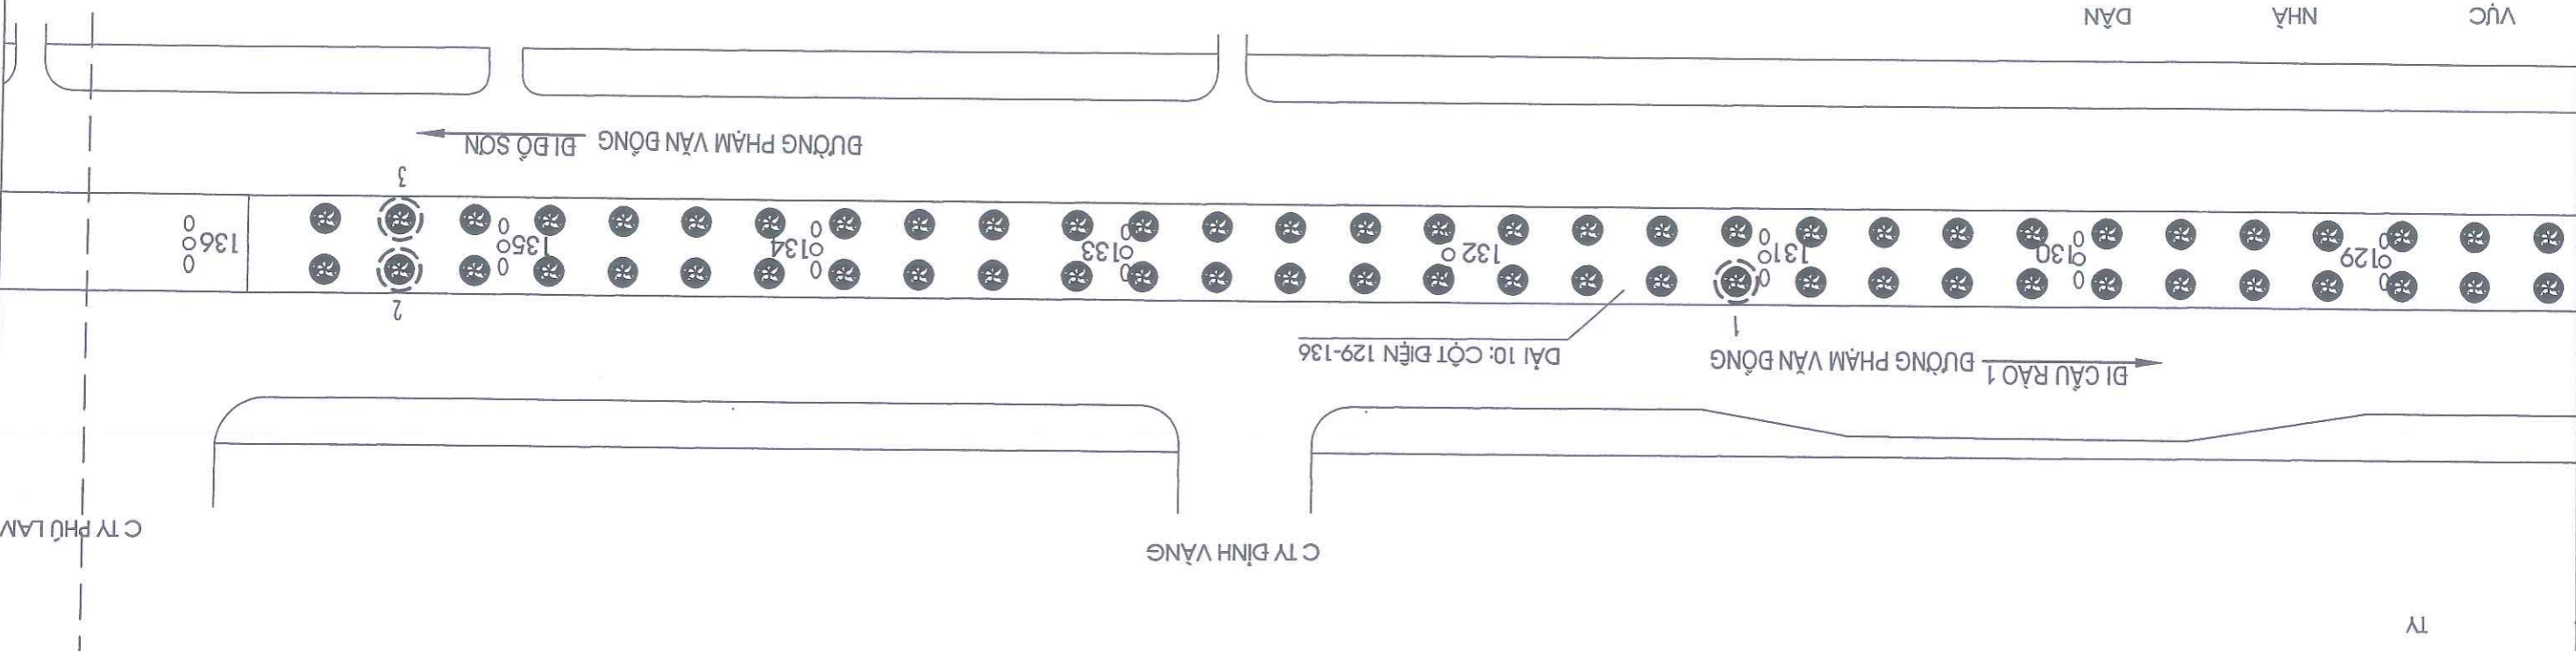

MẶT BẰNG VỊ TRÍ ĐƠN HÀ CÂY XANH CHẾT, CÂY KHÔNG CÒN KHẢ NĂNG SINH TRƯỞNG, TRỒNG THAY THỂ CÂY LONG NẪO
ĐỊA ĐIỂM: DẠI PHẬN CÁCH TUYẾN ĐƯỜNG PHẠM VĂN ĐỒNG

1. **GHI CHÚ:**
2. - VỊ TRÍ CÂY LONG NẪO HIỆN CÓ
   - ⊗ - VỊ TRÍ CÂY LONG NẪO MỖI MỨC, SÂU BÊN, CÂY CHẾT ĐƠN HÀ, TRỒNG THAY THỂ CÂY LONG NẪO
   - ○○○ - CỘT ĐIỆN CHIỀU SẴNG
   - KHỎI LƯỢNG CHI TIẾT XEM BẢNG THÔNG KẾ KHỎI LƯỢNG

SỞ XÂY DỰNG HẢI PHÒNG
THẨM ĐỊNH
Theo văn bản số 4093.15XP-BL/KT
ngày 2 tháng 4 năm 2026
Ký tên:

HPC
CÔNG TY CP TƯ VẤN THIẾT KẾ CTXD HẢI PHÒNG
XI NGHIỆP TƯ VẤN THIẾT KẾ
ĐỊA CHỈ: SỐ 36 LÝ TỰ TRỌNG - TP. HẢI PHÒNG
WEBSITE: WWW.HPCDC.COM.VN
EMAIL: XNTVTK.HPCDC@GMAIL.COM
TEL: 0225 3823152 - FAX: 0225 3823152

CHỦ ĐẦU TƯ: SỐ XÂY DỰNG THÀNH PHỐ HẢI PHÒNG	ĐẠI DIỆN CHỦ ĐẦU TƯ: TRUNG TÂM QUẢN LÝ, BẢO TRÌ CÁC CÔNG TRÌNH CÔNG TRÌNH: ĐƠN HÀ CÂY XANH CHẾT, CÂY KHÔNG CÒN KHẢ NĂNG SINH TRƯỞNG, TRỒNG THAY THỂ CÂY XANH TRÊN ĐỊA BÀN SỐ XÂY DỰNG CÁC PHƯỜNG ĐỒ SƠN, NAM ĐỒ SƠN, HÙNG BẢO, DƯƠNG KINH VÀ ĐƯỜNG TỈNH 363 - TP. HẢI PHÒNG
CHỦ ĐẦU TƯ: SỐ XÂY DỰNG THÀNH PHỐ HẢI PHÒNG	ĐẠI DIỆN CHỦ ĐẦU TƯ: TRUNG TÂM QUẢN LÝ, BẢO TRÌ CÁC CÔNG TRÌNH CÔNG TRÌNH: ĐƠN HÀ CÂY XANH CHẾT, CÂY KHÔNG CÒN KHẢ NĂNG SINH TRƯỞNG, TRỒNG THAY THỂ CÂY XANH TRÊN ĐỊA BÀN SỐ XÂY DỰNG CÁC PHƯỜNG ĐỒ SƠN, NAM ĐỒ SƠN, HÙNG BẢO, DƯƠNG KINH VÀ ĐƯỜNG TỈNH 363 - TP. HẢI PHÒNG
PHÒNG KHKT	P. GIÁM ĐỐC XI NGHIỆP
P. TỔNG GIÁM ĐỐC	P. GIÁM ĐỐC XI NGHIỆP
KTS. NGUYỄN HỮU HIỆP	KTS. BỒ THỊ NGÂN
THS. NGUYỄN ĐỨC PHƯƠNG	KTS. BỒ VĂN LONG
KTS. NGUYỄN KHÁNH HẢI	KTS. NGUYỄN KHÁNH HẢI
GIẢI ĐOÀN: TKKT	THIẾT KẾ
HOÀN THÀNH 2026	TỶ LỆ:
BV: 11