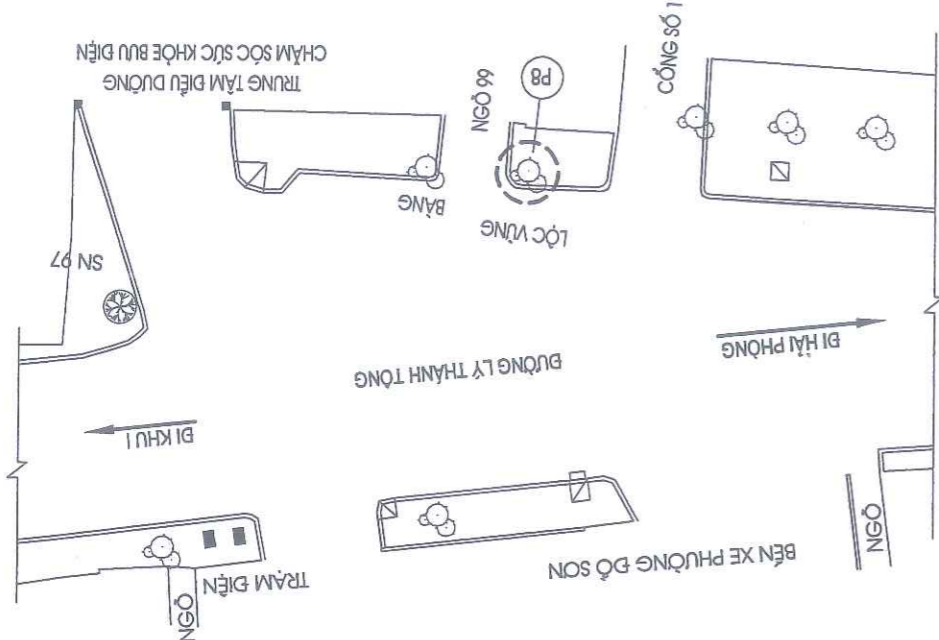

HOÀN THÀNH 2026	TỶ LỆ:	KTS. NGUYỄN KHÁNH HẢI	KTS. ĐỖ VĂN LONG	KS. BỒ THỊ NGÂN	THS. NGUYỄN ĐỨC PHƯƠNG	KTS. NGUYỄN HỮU HIỆP
GIẢI ĐOÀN: TKKT	THIẾT KẾ	CHỦ TRÍ THIẾT KẾ	P. GIÁM ĐỐC XI NGHIỆP	PHÒNG KHIKT	P. TỔNG GIÁM ĐỐC	
CHỈ DẪN TƯ. SỞ XÂY DỰNG THÀNH PHỐ HẢI PHÒNG ĐÁI DIỆN CHỦ ĐẦU TƯ: TRUNG TÂM QUẢN LÝ, BẢO TRÌ CÁC CÔNG TRÌNH CÔNG TRÌNH: ĐÓN HÀ CÂY XANH CHẾT, CÂY KHÔNG CÒN KHẢ NĂNG SINH TRƯỞNG, TRỒNG THAY THE CÂY XANH TRÊN ĐÁI BÀN CÁC PHƯỜNG ĐỒ SƠN, NAM ĐỒ SƠN, HƯNG BẢO, DƯƠNG KINH VÀ BƯỞNG TỈNH 363 THEO PHẠM VI QUẢN LÝ CỦA SỞ XÂY DỰNG ĐÁI DIỆN : CÁC PHƯỜNG ĐỒ SƠN, NAM ĐỒ SƠN, HƯNG BẢO, DƯƠNG KINH VÀ BƯỞNG TỈNH 363 - TP. HẢI PHÒNG						
MẶT BẰNG VỊ TRÍ ĐÓN HÀ CÂY XANH CHẾT, CÂY KHÔNG CÒN KHẢ NĂNG SINH TRƯỞNG, TRỒNG THAY THE CÂY XANH ĐÁI BIỆM: BƯỞNG LÝ THÀNH TÔNG - PHƯỜNG ĐỒ SƠN						

CÔNG TY CP TƯ VẤN THIẾT KẾ CTPD HẢI PHÒNG
XI NGHIỆP TƯ VẤN THIẾT KẾ
ĐỊA CHỈ: SỐ 36 LÝ TỰ TRỌNG - TP. HẢI PHÒNG
WEBSITE: WWW.HCDC.COM.VN
EMAIL: XNTVTK.HCDC@GMAIL.COM
TEL: 0225 3823152 - FAX: 0225 3823152

1. GHICHU:
2. Pn - (n là số cây, p là bên phải tuyến đường)
   - Tn - (n là số cây, t là bên trái tuyến đường)
   - Vi trí cây xanh gãy sắt góc, gãy ngang thân gãy tột
   - Cây phòng hiện có
   - Cây bằng lăng hiện có
   - Cây bông mạt loại khác
   - Khởi lưỡng chi tiết xem bảng thống kê khởi lưỡng

MẶT BẰNG VỊ TRÍ ĐÓN HÀ CÂY XANH CHẾT, CÂY KHÔNG CÒN KHẢ NĂNG SINH TRƯỞNG, TRỒNG THAY THE CÂY XANH ĐÁI BIỆM: BƯỞNG LÝ THÀNH TÔNG - PHƯỜNG ĐỒ SƠN

SỞ XÂY DỰNG HẢI PHÒNG
THAM ĐỊNH
Theo văn bản số ..... /
ngày.....tháng.....năm 20.....
Ký tên: