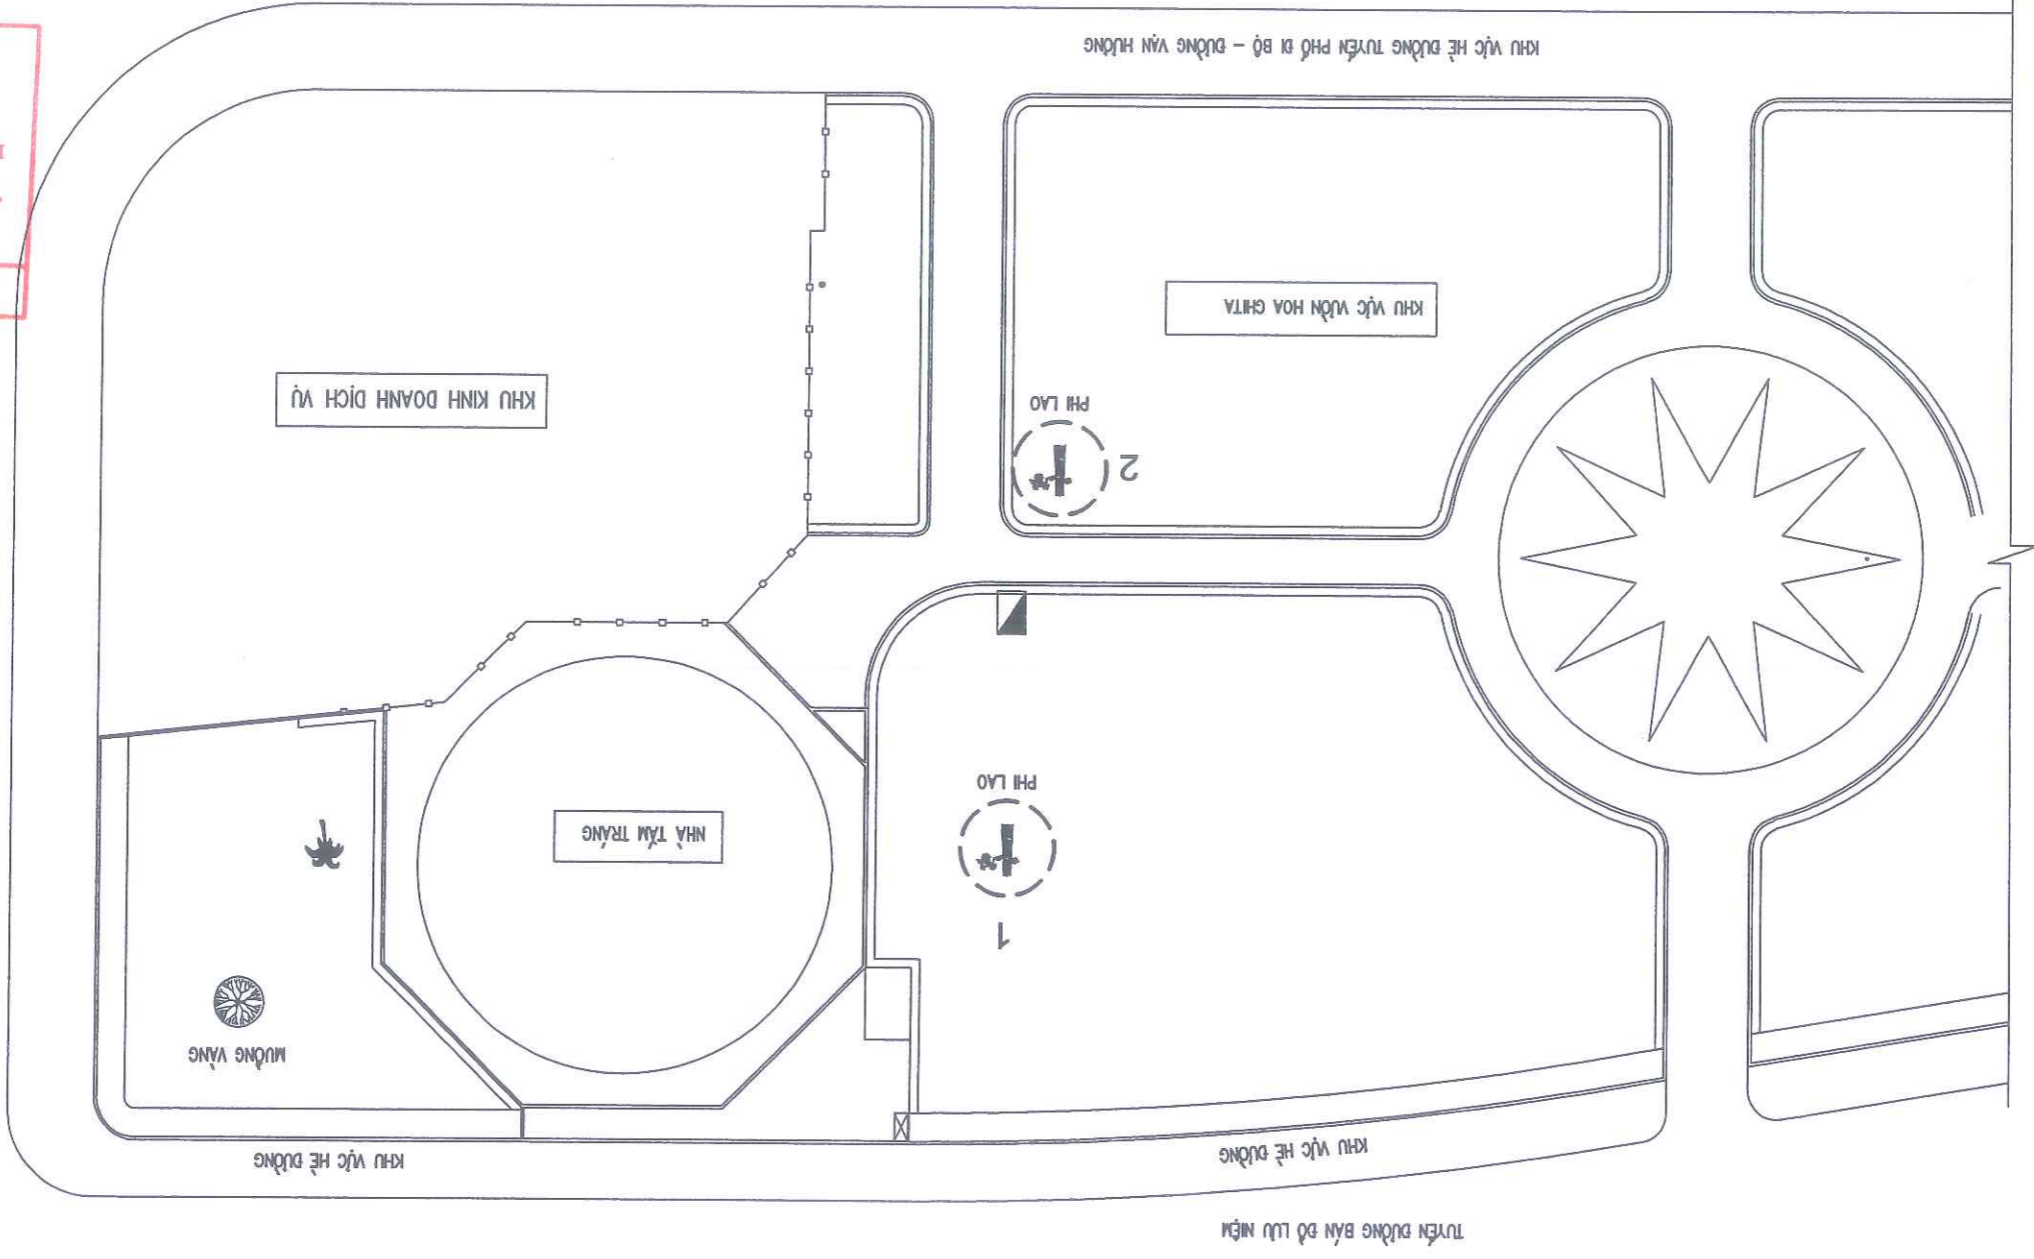

MẶT BẰNG VỊ TRÍ ĐÓN HẠ CÂY XANH CHẾT, CÂY KHÔNG CÒN KHẢ NĂNG SINH TRƯỞNG, TRỒNG THAY THEO PHẠM VI QUẢN LÝ CỦA CÁC PHƯỜNG BỒ SƠN
Địa điểm: CÔNG VIÊN VƯỜN HƯƠNG - PHƯỜNG BỒ SƠN

MẶT BẰNG VỊ TRÍ ĐÓN HÀ CÂY XANH CHẾT, CÂY KHÔNG CÒN KHẢ NĂNG SINH TRƯỞNG, TRỒNG THAY THE CÂY XANH
 ĐỊA ĐIỂM: VƯỜN HOA GHI TA - PHƯỜNG ĐỒ SƠN