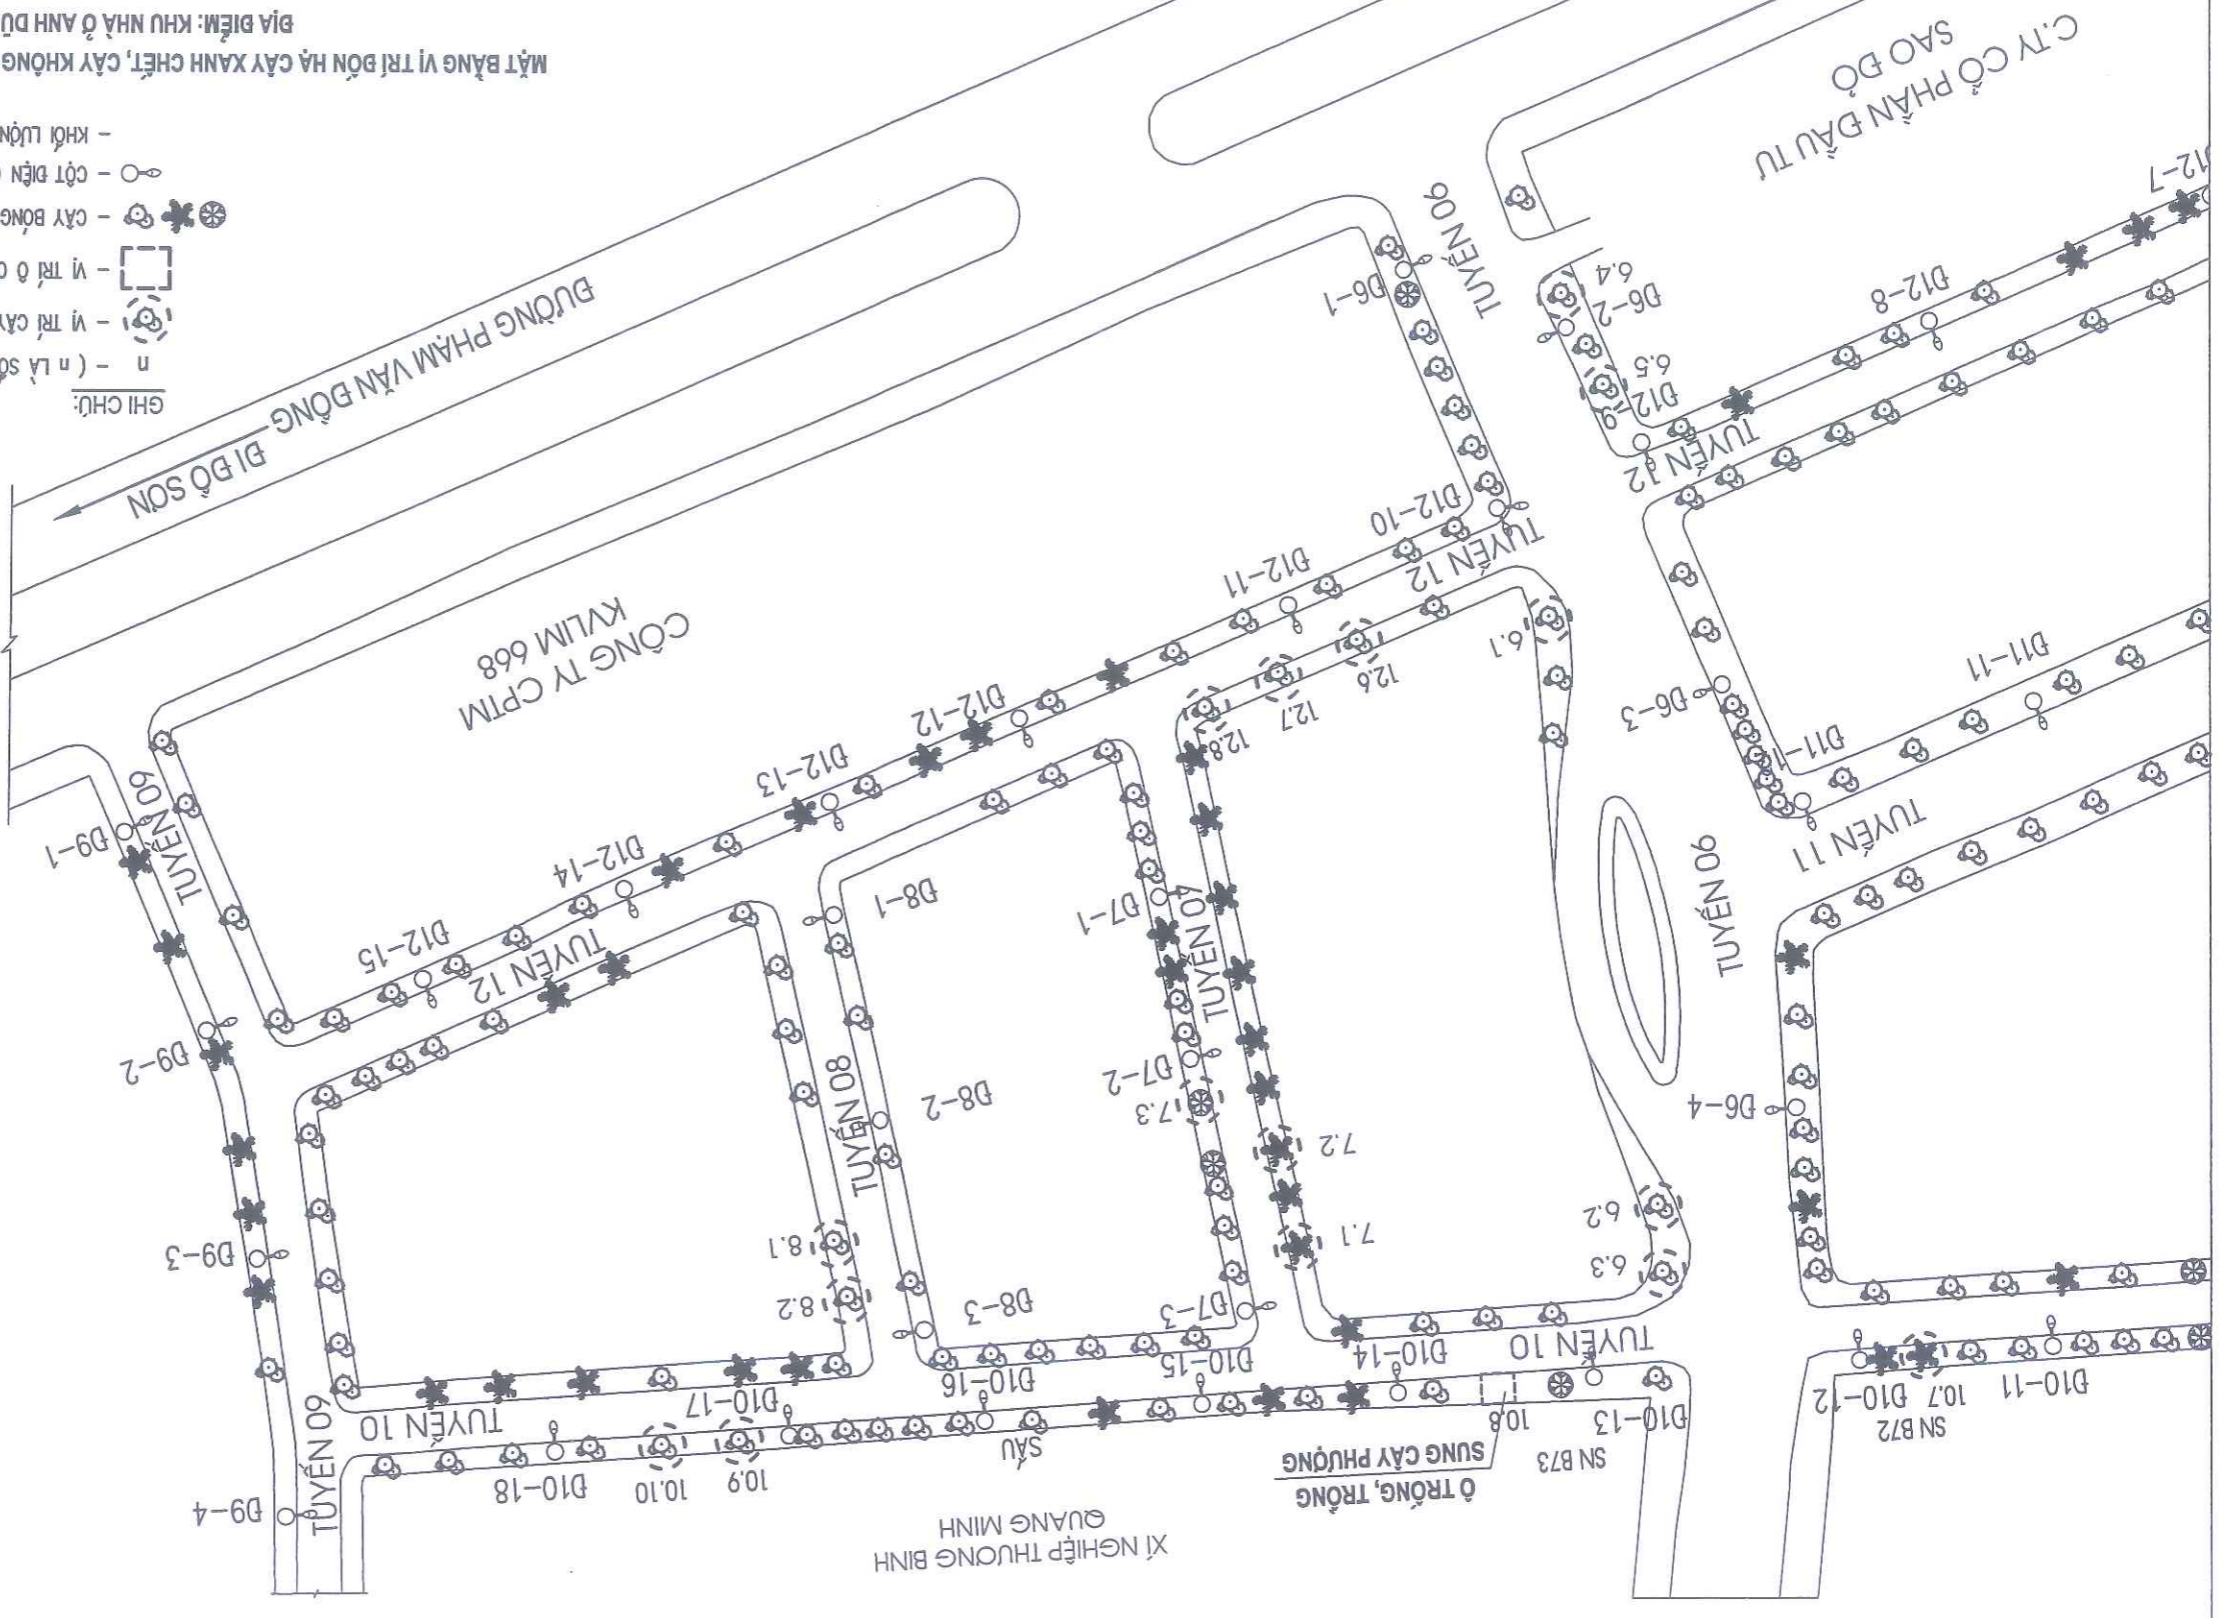

BV: 74	KTS. NGUYỄN KHÁNH HẢI	KTS. BỒ VĂN LONG	KS. BỒ THỊ NGÂN	THS. NGUYỄN ĐỨC PHƯƠNG	KTS. NGUYỄN HỮU HIỆP
Tỷ lệ:					
HOÀN THÀNH 2026	THIẾT KẾ	CHỦ TRÌ THIẾT KẾ	P. GIÁM ĐỐC XI NGHIỆP	PHÒNG KHKT	P. TỔNG GIÁM ĐỐC
GIẢI ĐOÀN: TKKT	BIA ĐIỂM: KHU NHÀ Ở ANH DŨNG II (SAO BÒ) PHƯỜNG HƯNG ĐÀO MẶT BẰNG VỊ TRÍ BÓN HÀ CÂY XANH CHẾT, CÂY KHÔNG CÒN KHẢ NĂNG SINH TRƯỞNG, TRỒNG THAY THE CÂY XANH BIA ĐIỂM: CÁC PHƯỜNG BỒ SƠN, NAM BỒ SƠN, HƯNG ĐÀO, DƯƠNG KINH VÀ BƯỜNG TỈNH 363 - TP. HẢI PHÒNG SỞ XÂY DỰNG CÔNG TRÌNH: BÓN HÀ CÂY XANH CHẾT, CÂY KHÔNG CÒN KHẢ NĂNG SINH TRƯỞNG, TRỒNG THAY THE CÂY XANH TRÊN ĐỊA BÀN BÀO TRƯỞNG TÂM QUẬN LỸ, BẢO TRÌ CÁC CÔNG TRÌNH CHỦ ĐẦU TƯ: SỞ XÂY DỰNG THÀNH PHỐ HẢI PHÒNG				
HHCDC CÔNG TY CP TƯ VẤN THIẾT KẾ CTXD HẢI PHÒNG XI NGHIỆP TƯ VẤN THIẾT KẾ ĐỊA CHỈ: SỐ 36 LƯU TỰ TRỌNG - TP. HẢI PHÒNG WEBSITE: WWW.HHCDC.COM.VN EMAIL: XHVT@HHCDC.COM.VN TEL: 0225 3823152 - FAX: 0225 3823152					

1. GHI CHÚ:
2. n - (n là số cây)
   - Vị trí cây xanh chết đốn hạ, trồng thay thế cây phường
   - Vị trí ở cây trồng, trồng thay thế cây phường
   - Cây bóng mát hiện có
   - Cột điện chiếu sáng hiện có
   - Khối lượng chi tiết xem bảng thống kê khối lượng

MẶT BẰNG VỊ TRÍ BÓN HÀ CÂY XANH CHẾT, CÂY KHÔNG CÒN KHẢ NĂNG SINH TRƯỞNG, TRỒNG THAY THE CÂY XANH
BIA ĐIỂM: KHU NHÀ Ở ANH DŨNG II (SAO BÒ) PHƯỜNG HƯNG ĐÀO

SỞ XÂY DỰNG HẢI PHÒNG
THẨM ĐỊNH
Theo văn bản số ..... / .....
ngày ..... tháng ..... năm 20.....
Ký tên: