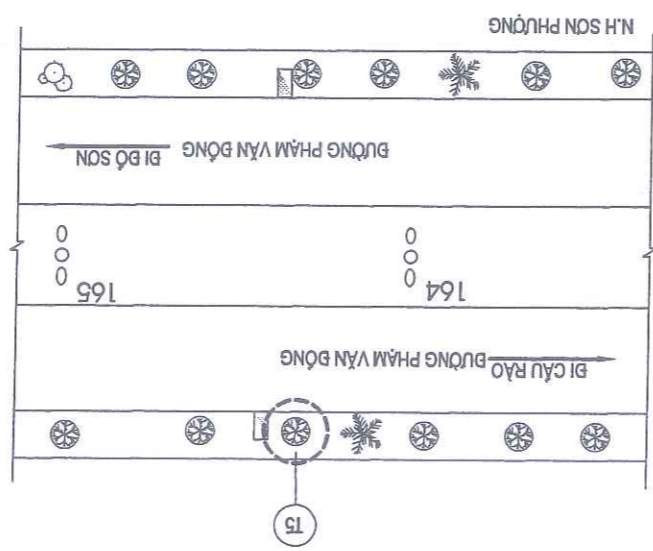

BV-01A	KTS. NGUYỄN KHÁNH HẢI	KTS. BỒ VĂN LONG	KS. BỒ THỊ NGÂN	THS. NGUYỄN ĐỨC PHƯƠNG	KTS. NGUYỄN HỮU HIỆP
TỶ LỆ:					
HOÀN THÀNH 2026	THIẾT KẾ	CHỦ TRÍ THIẾT KẾ	P. GIÁM ĐỐC XÍ NGHIỆP	PHÒNG KHKT	P. TỔNG GIÁM ĐỐC
GIẢI ĐOÀN: TKKT	BIA ĐIỂM: TUYẾN BƯỚC PHẠM VĂN ĐỒNG MẶT BẰNG VỊ TRÍ ĐÓN HÀ CÂY XANH CHẾT, CÂY KHÔNG CÒN KHẢ NĂNG SINH TRƯỞNG, TRỒNG THAY THE CÂY XANH				
CHỦ ĐẦU TƯ: SỞ XÂY DỰNG THÀNH PHỐ HẢI PHÒNG ĐÃI DIỆN CHỦ ĐẦU TƯ: TRUNG TÂM QUẢN LÝ, BẢO TRÌ CÁC CÔNG TRÌNH CÔNG TRÌNH: ĐÓN HÀ CÂY XANH CHẾT, CÂY KHÔNG CÒN KHẢ NĂNG SINH TRƯỞNG. TRỒNG THAY THE CÂY XANH TRÊN ĐÃI BÀN CÁC PHƯƠNG BỒ SƠN, NAM BỒ SƠN, HÙNG ĐÀO, DƯƠNG KINH VÀ BƯỚC TỈNH 363 - TP. HẢI PHÒNG		CÔNG TY CP TƯ VẤN THIẾT KẾ CTXD HẢI PHÒNG XÍ NGHIỆP TƯ VẤN THIẾT KẾ ĐỊA CHỈ: SỐ 36 LÝ TỰ TRỌNG - TP. HẢI PHÒNG WEBSITE: WWW.HCDDC.COM.VN EMAIL: XNTVTK.HCDDC@GMAIL.COM TEL: 0225 3823152 - FAX: 0225 3823152			

1. **GHI CHÚ:**
2. Pn - (n LÀ SỐ CÂY, P LÀ BÊN PHẢI TUYẾN BƯỚC)
   - Tn - (n LÀ SỐ CÂY, T LÀ BÊN TRÁI TUYẾN BƯỚC)
   - - VỊ TRÍ CÂY XANH CHẾT ĐÓN HÀ, TRỒNG THAY THE CÂY XANH
   - - CÂY PHỤNG HIỆN CỎ
   - - CÂY BÀNG LĂNG HIỆN CỎ
   - - CÂY BÔNG MẶT LOẠI KHÁC HIỆN CỎ
   - - CỘT ĐÈN CHIẾU SÁNG
   - - GA THU NƯỚC
   - KHỐI LƯỢNG CHI TIẾT XEM BẢNG THÔNG KẾ KHỐI LƯỢNG

MẶT BẰNG VỊ TRÍ ĐÓN HÀ CÂY XANH CHẾT, CÂY KHÔNG CÒN KHẢ NĂNG SINH TRƯỞNG, TRỒNG THAY THE CÂY XANH
ĐỊA ĐIỂM: TUYẾN BƯỚC PHẠM VĂN ĐỒNG

SỞ XÂY DỰNG HẢI PHÒNG
THẨM ĐỊNH
Theo văn bản số ...../.....
ngày .....tháng.....năm 20.....
Ký tên: