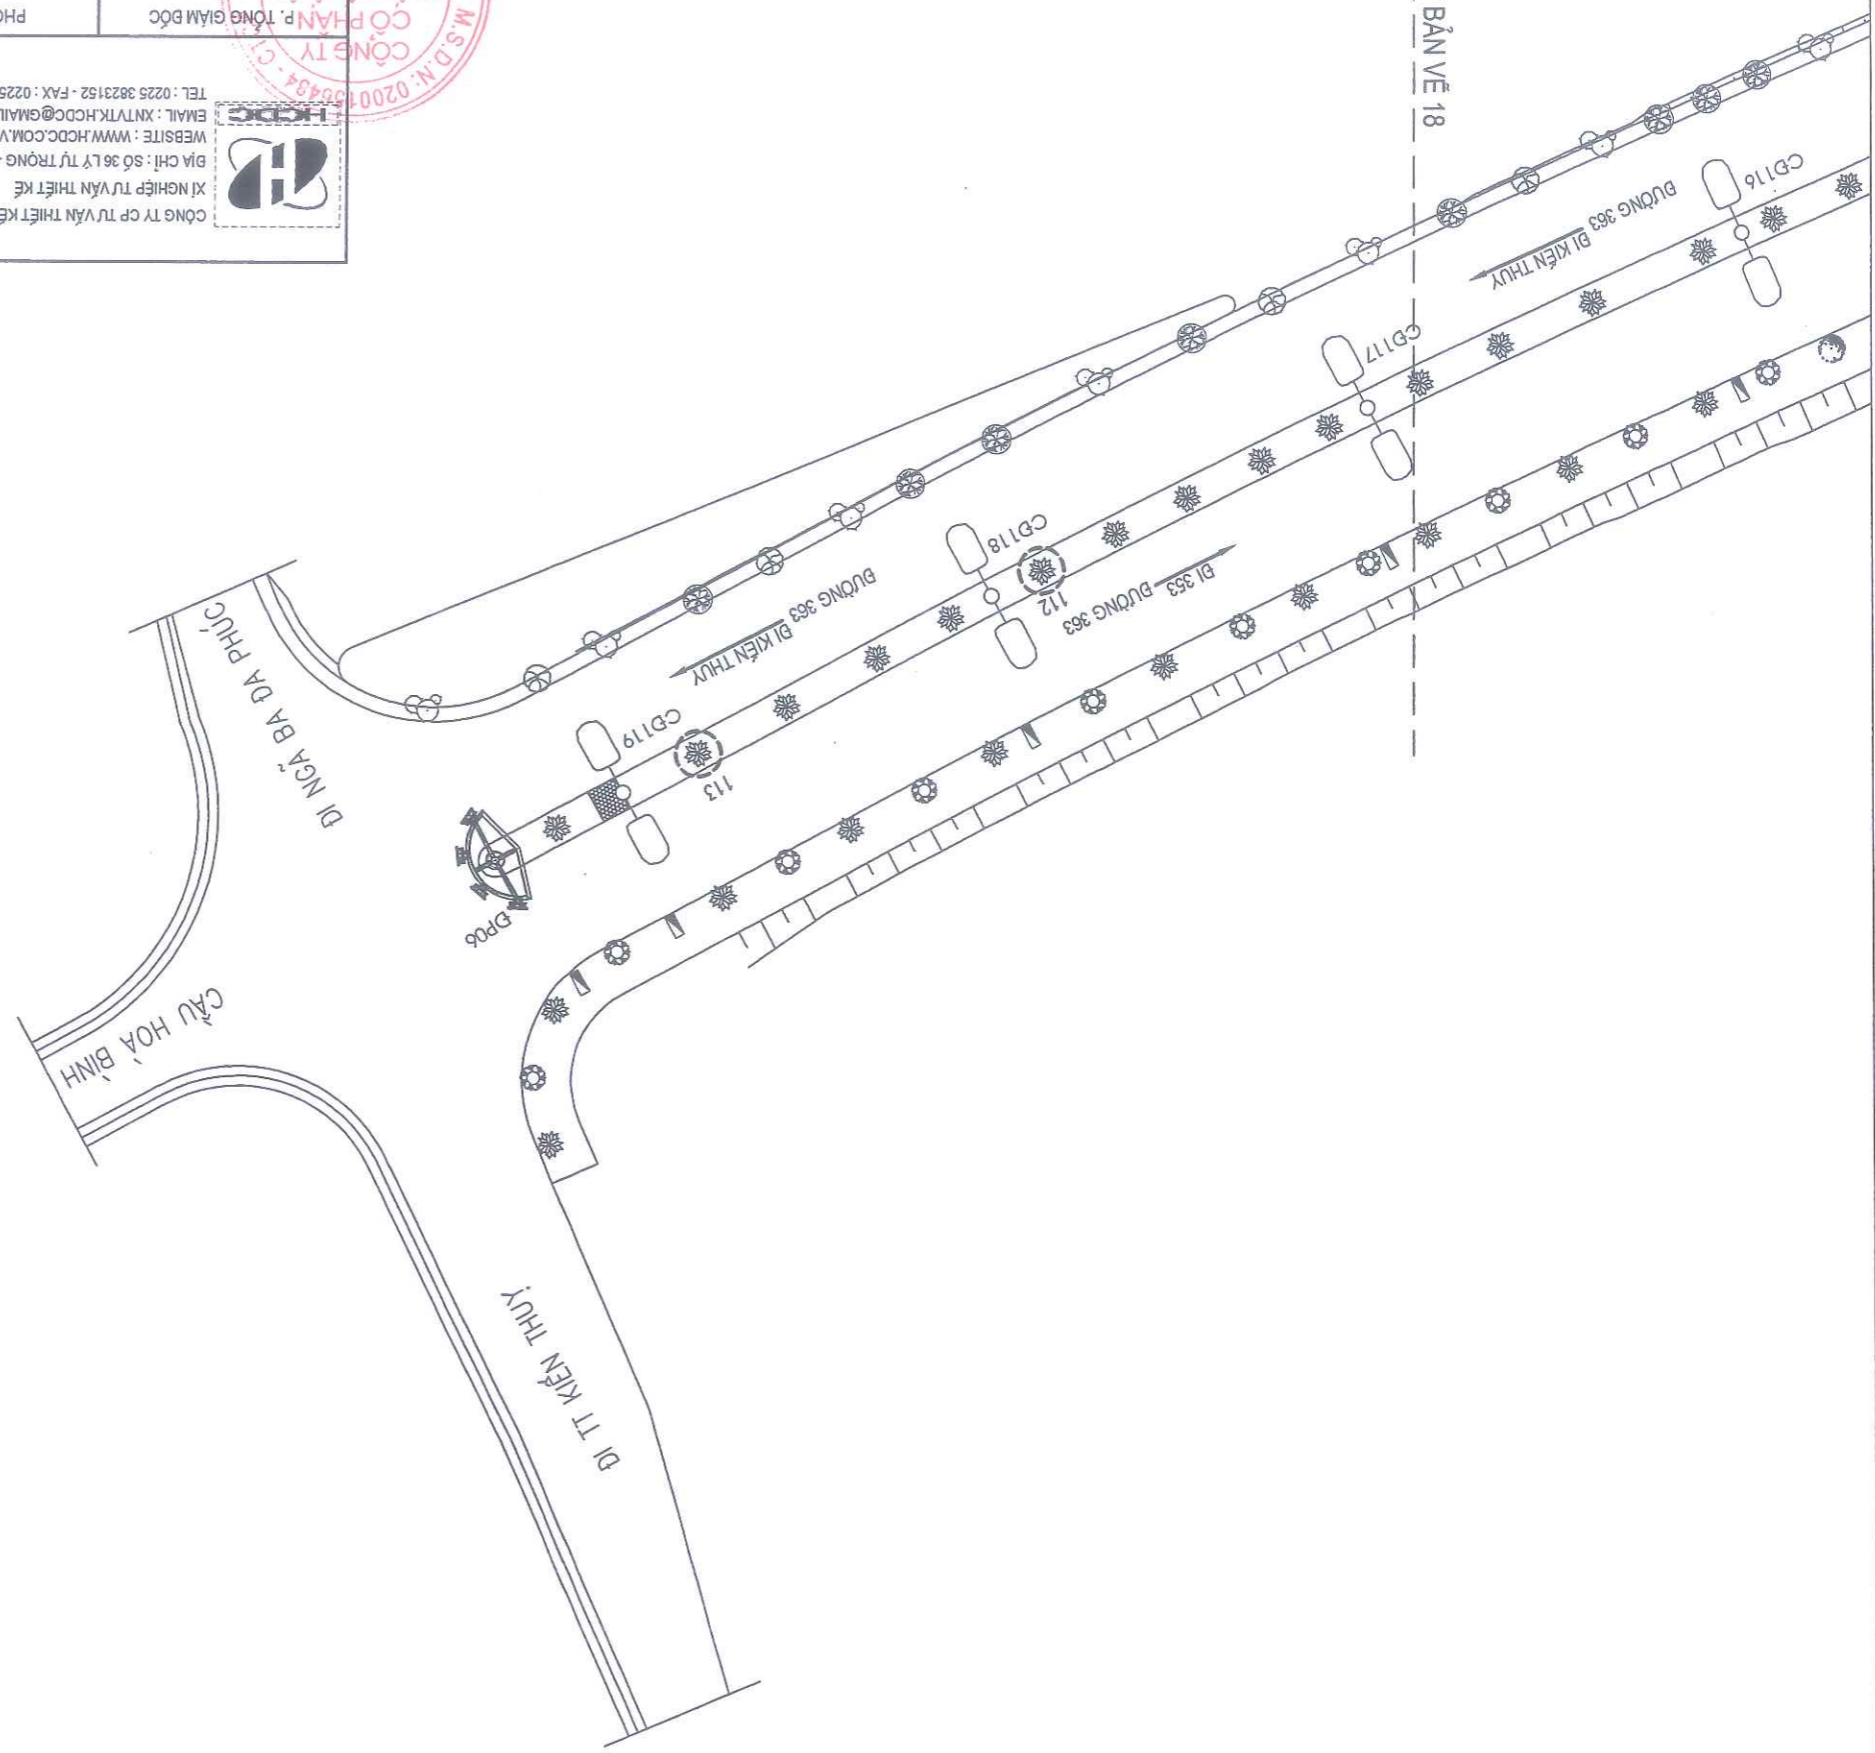

GV: 72	KTS. NGUYỄN KHÁNH HẢI	KTS. BỒ VĂN LONG	KS. BỒ THỊ NGÂN	THS. NGUYỄN ĐỨC PHƯƠNG	KTS. NGUYỄN HỮU HIỆP
TỶ LỆ:					
HOÀN THÀNH 2026					
GIẢI ĐOÀN: TKKT	THIẾT KẾ	CHỦ TRÌ THIẾT KẾ	P. GIÁM ĐỐC XI NGHIỆP	PHÒNG KHKT	PHÒNG GIÁM ĐỐC
MẶT BẰNG VỊ TRÍ ĐÓN HẠ CÂY XANH CHẾT, CÂY KHÔNG CÒN KHẢ NĂNG SINH TRƯỞNG, TRỒNG THAY THE CÂY XANH			 CÔNG TY CP TƯ VẤN THIẾT KẾ CTXD HẢI PHÒNG XI NGHIỆP TƯ VẤN THIẾT KẾ ĐỊA CHỈ: SỐ 36 LÝ TỰ TRỌNG - TP. HẢI PHÒNG WEBSITE: WWW.HCDC.COM.VN EMAIL: XNTVTK.HCDC@GMAIL.COM TEL: 0225 3823152 - FAX: 0225 3823152		
CHỦ ĐẦU TƯ: SỞ XÂY DỰNG THÀNH PHỐ HẢI PHÒNG			BÀ DIỆN CHỮ ĐẦU TƯ: TRUNG TÂM QUẢN LÝ, BẢO TRÌ CÁC CÔNG TRÌNH CÔNG TRÌNH: ĐÓN HẠ CÂY XANH CHẾT, CÂY KHÔNG CÒN KHẢ NĂNG SINH TRƯỞNG, TRỒNG THAY THE CÂY XANH TRÊN BIA BÀN CÁC PHƯỜNG BỒ SƠN, NAM BỒ SƠN, HƯNG ĐÀO, DƯƠNG KINH VÀ BƯỞNG TỈNH 363 THEO PHẠM VI QUẢN LÝ CỦA SỞ XÂY DỰNG ĐỊA ĐIỂM: CÁC PHƯỜNG BỒ SƠN, NAM BỒ SƠN, HƯNG ĐÀO, DƯƠNG KINH VÀ BƯỞNG TỈNH 363 - TP. HẢI PHÒNG		
VỊA ĐIỂM: BƯỞNG TỈNH 363					

- + TRỒNG THAY THE CÂY SẬU DỪA D10-12CM, H=4-4.5M
- + TRỒNG THAY THE CÂY DỪA D25-30CM, H=3-3.5M
- + TRỒNG THAY THE CÂY PHƯỢNG D15-18CM, H=4-4.5M
- + TRỒNG THAY THE CÂY XÀ CÙ D10-12CM, H=3.5-4M
- + TRỒNG THAY THE CÂY XỎAI D10-12CM, H=3.5-4M
- + TRỒNG THAY THE CÂY BẰNG DẠI LOAN D10-12CM, H=4-4.5M

1. GHI CHÚ:
2. Pn - (n LÀ SỐ CÂY, P LÀ BÊN PHẢI TUYẾN ĐƯỜNG)
   - Tn - (n LÀ SỐ CÂY, T LÀ BÊN TRÁI TUYẾN ĐƯỜNG)
   - ☼ - VỊ TRÍ CÂY XANH CHẾT ĐÓN HẠ, TRỒNG THAY THE CÂY XANH
   - ☼ - VỊ TRÍ CÂY GẠO MŨI MỤC, SẬU BỆNH, CÂY CHẾT ĐÓN HẠ TRỒNG THAY THE BẰNG CÂY PHƯỢNG
   - ☼ - CÂY PHƯỢNG HIỆN CỎ
   - ☼ - CÂY HOA GẠO HIỆN CỎ
   - ☼ - CÂY DỪA HIỆN CỎ
   - ☼ - CÂY BẰNG DẠI LOAN HIỆN CỎ
   - ☼ - CÂY XÀ CÙ HIỆN CỎ
   - ☼ - CÂY XỎAI HIỆN CỎ
   - ☼ - CÂY SẬU HIỆN CỎ
   - ☼ - CÂY XỎAI HIỆN CỎ
   - ☼ - CỘT ĐÈN CHIẾU SÁNG
   - KHỐI LƯỢNG CHI TIẾT XEM BẢNG THÔNG KẾ KHỐI LƯỢNG

SỞ XÂY DỰNG HẢI PHÒNG
THẨM ĐỊNH
Theo văn bản số ..... /
ngày ..... tháng ..... năm 20.....
Ký tên: