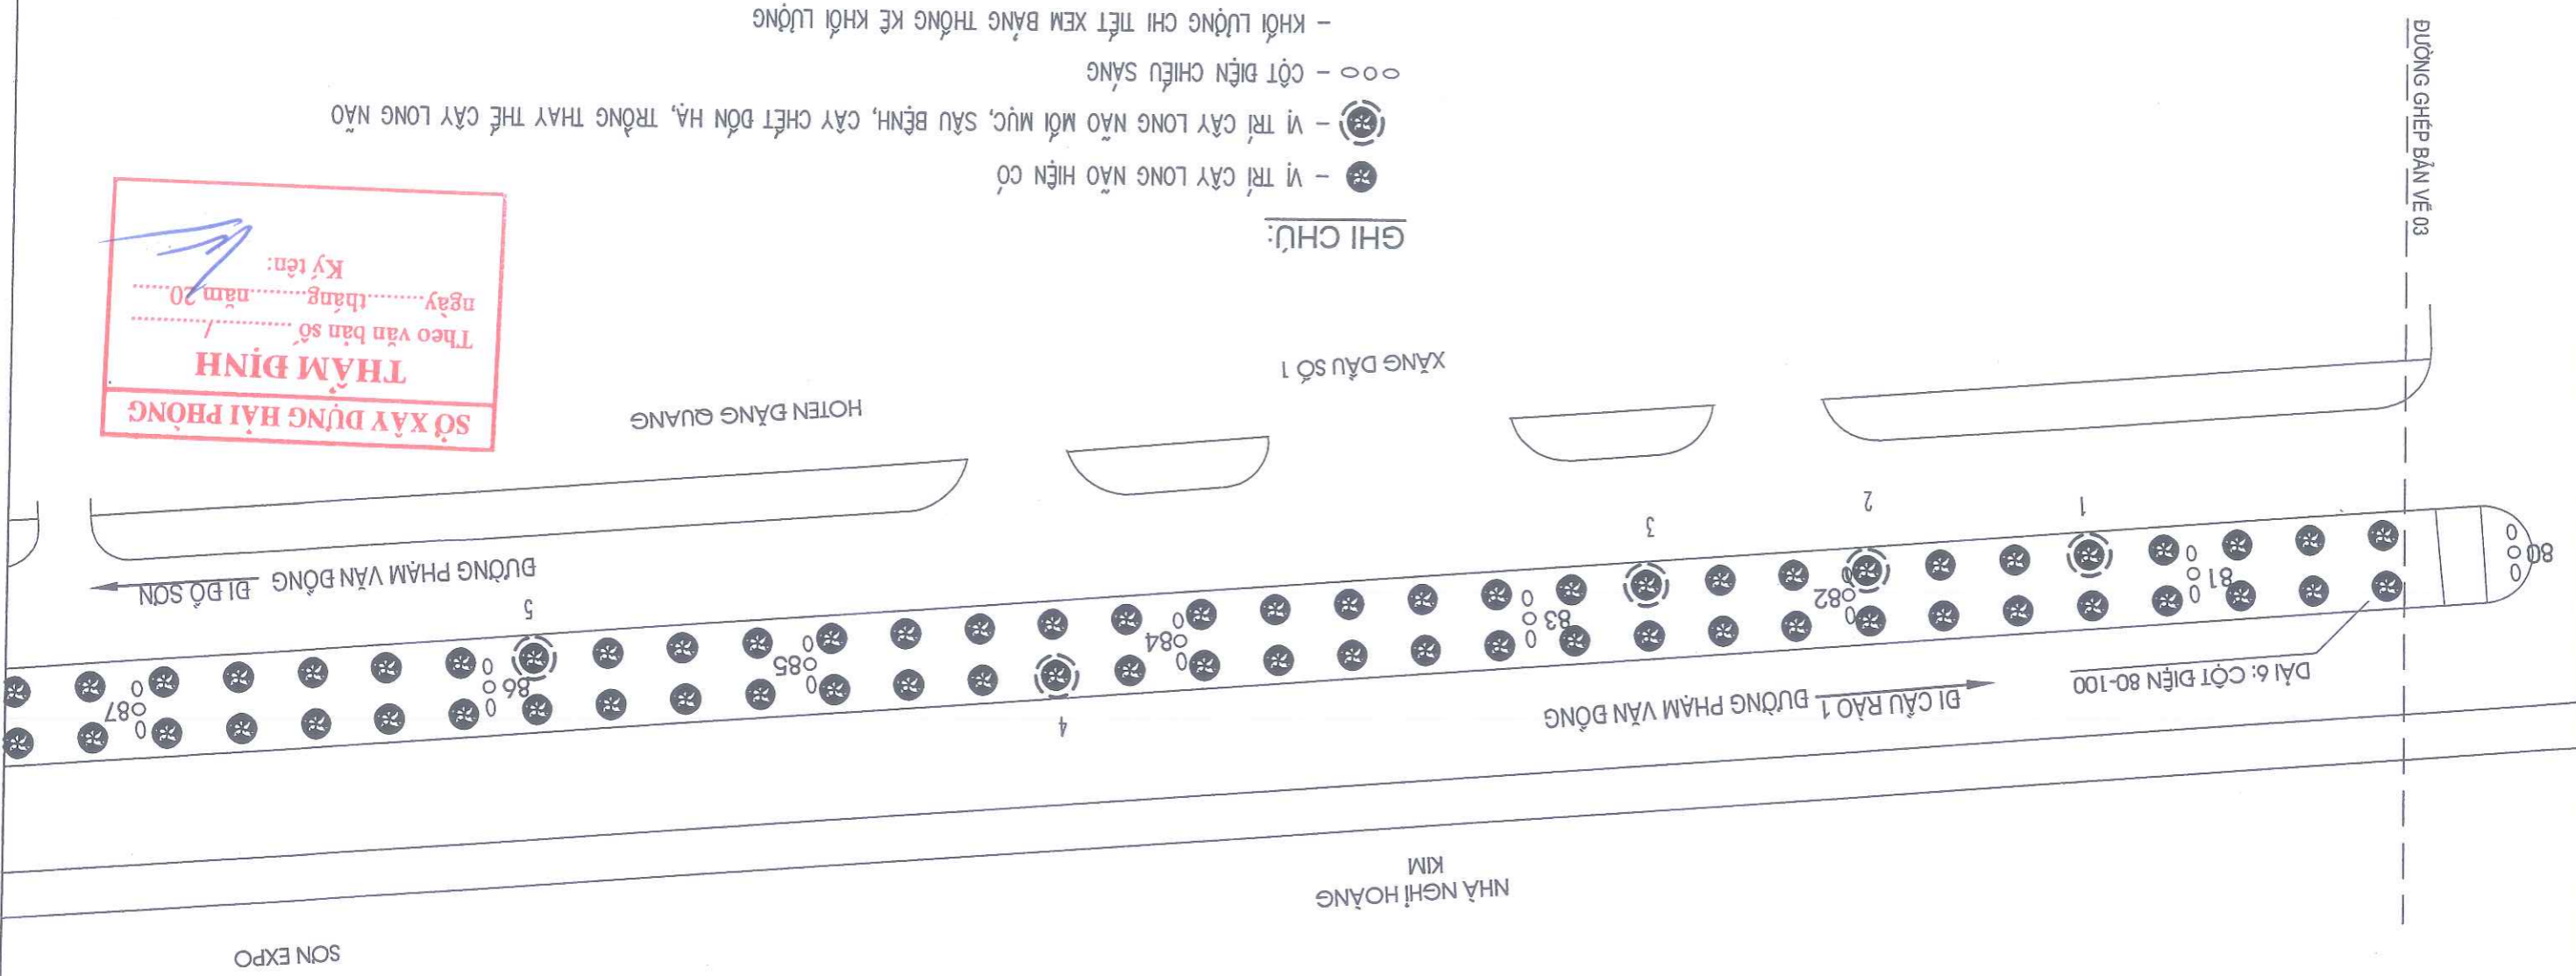

MẶT BẰNG VỊ TRÍ ĐƠN HÀ CÂY XANH CHẾT, CÂY KHÔNG CÒN KHẢ NĂNG SINH TRƯỞNG, TRỒNG THAY THE CÂY LONG NÀO
ĐỊA ĐIỂM: DẠI PHẬN CÁCH TUYẾN BƯỚC PHẠM VĂN ĐỒNG

GHI CHÚ:

- ☼ - VỊ TRÍ CÂY LONG NÀO HIỆN CÓ
- ☼☼ - VỊ TRÍ CÂY LONG NÀO MỚI MỨC, SẪU BỆNH, CÂY CHẾT ĐƠN HÀ, TRỒNG THAY THE CÂY LONG NÀO
- ○○○ - CỘT ĐIỆN CHIỀU SẴNG
- KHỐI LƯỢNG CHI TIẾT XEM BẢNG THÔNG KẾ KHỐI LƯỢNG

HDC

CÔNG TY CP TƯ VẤN THIẾT KẾ CTXD HẢI PHÒNG
XÍ NGHIỆP TƯ VẤN THIẾT KẾ
ĐỊA CHỈ: SỐ 36 LÝ TỰ TRỌNG - TP. HẢI PHÒNG
WEBSITE: WWW.HCDC.COM.VN
EMAIL: XNTVTK.HCDC@GMAIL.COM
TEL: 0225 3823152 - FAX: 0225 3823152

CHỦ ĐẦU TƯ: SỐ XÂY DỰNG THÀNH PHỐ HẢI PHÒNG ĐẠI DIỆN CHỦ ĐẦU TƯ: TRUNG TÂM QUẬN LÝ, BẢO TRÌ CÁC CÔNG TRÌNH CÔNG TRÌNH: ĐƠN HÀ CÂY XANH CHẾT, CÂY KHÔNG CÒN KHẢ NĂNG SINH TRƯỞNG, TRỒNG THAY THE CÂY XANH TRÊN ĐỊA BÀN CÁC PHƯỜNG ĐỒ SƠN, NAM ĐỒ SƠN, HÙNG BẢO, DƯƠNG KINH VÀ BƯỚC TỈNH 363 - TP. HẢI PHÒNG SỐ XÂY DỰNG ĐỊA ĐIỂM: CÁC PHƯỜNG ĐỒ SƠN, NAM ĐỒ SƠN, HÙNG BẢO, DƯƠNG KINH VÀ BƯỚC TỈNH 363 - TP. HẢI PHÒNG	PHÒNG KHIKT	P. GIÁM ĐỐC XÍ NGHIỆP	CHỦ TRÌ THIẾT KẾ	THIẾT KẾ	GIẢI ĐOÀN: TKKT
KTS. NGUYỄN HỮU HIỆP	THS. NGUYỄN ĐỨC PHƯƠNG	KS. BỒ THỊ NGÂN	KTS. BỒ VĂN LONG	KTS. NGUYỄN KHÁNH HẢI	BV: 07