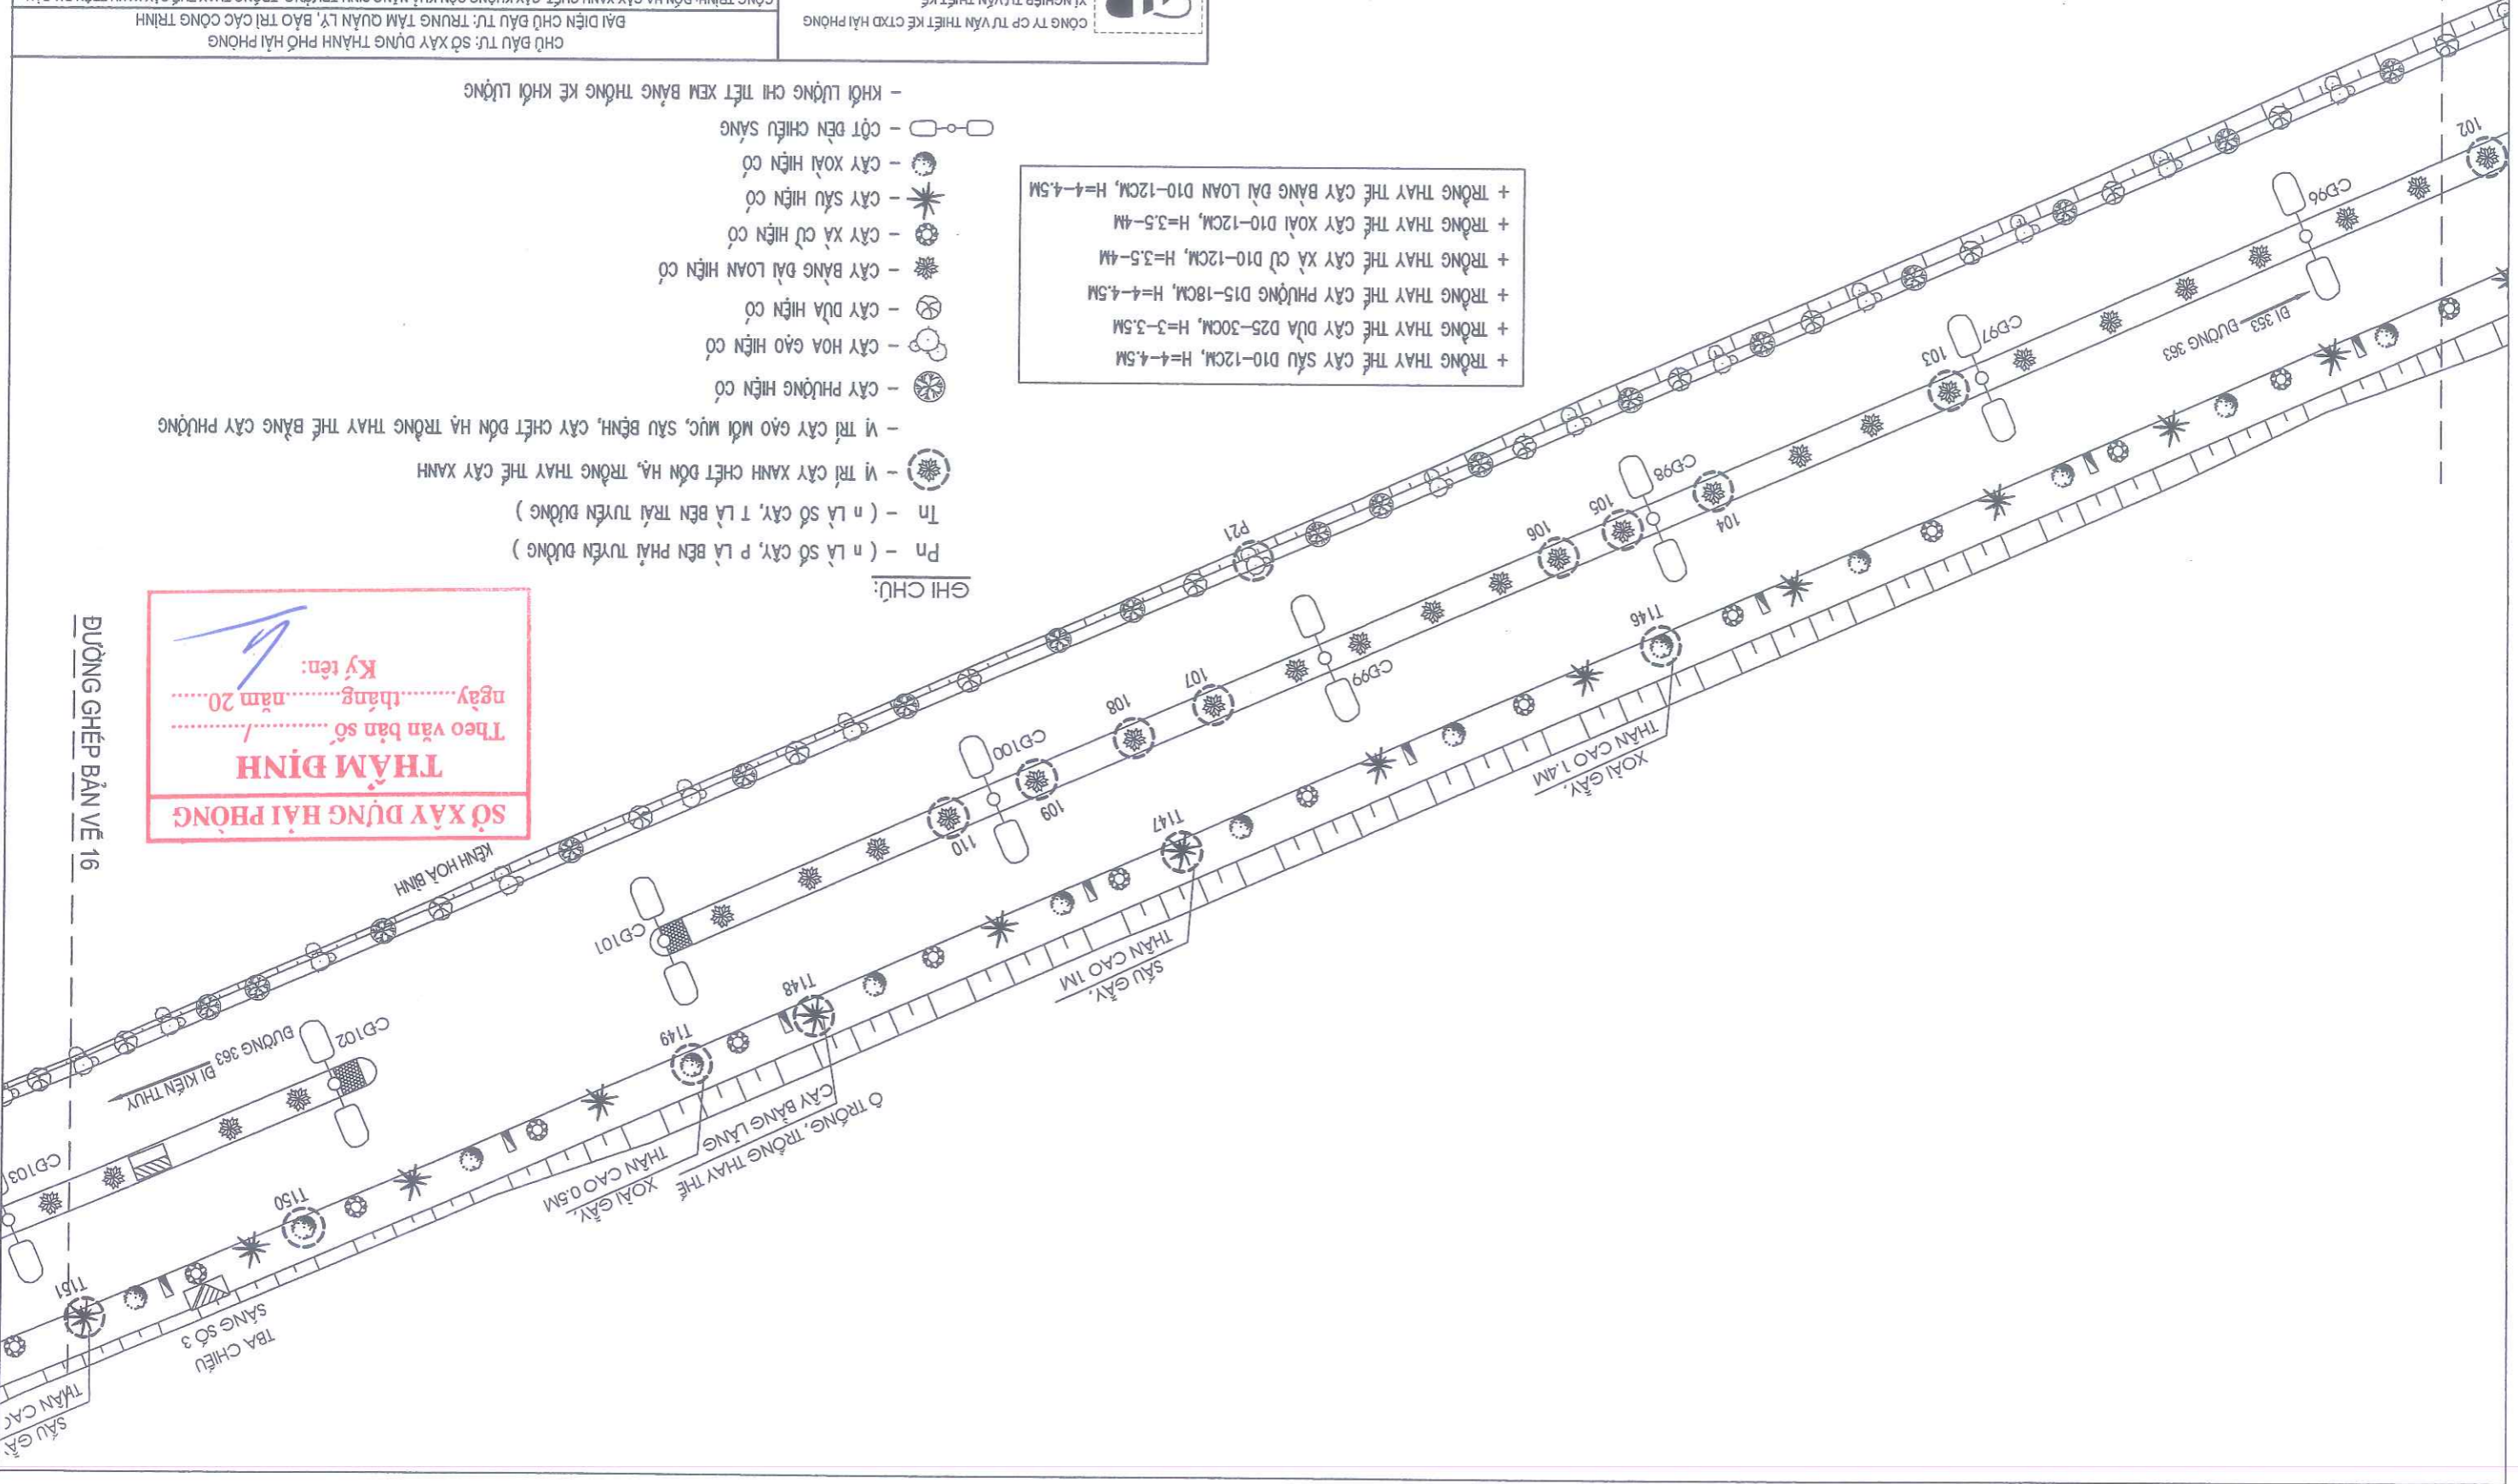

CÔNG TY CP TƯ VẤN THIẾT KẾ CTXD HẢI PHÒNG
XÍ NGHIỆP TƯ VẤN THIẾT KẾ
ĐỊA CHỈ: SỐ 36 L' TỰ TRỌNG - TP. HẢI PHÒNG
WEBSITE: WWW.HAI PHONG CONG TY
EMAIL: XNTVTK.HAI PHONG CONG TY
TEL: 0225 3823152 - FAX: 0225 3823152

1. GHI CHÚ:
2. Pn - (n LÀ SỐ CÂY, P LÀ BÊN PHẢI TUYẾN ĐƯỜNG)
   - Tn - (n LÀ SỐ CÂY, T LÀ BÊN TRÁI TUYẾN ĐƯỜNG)
   - VỊ TRÍ CÂY XANH CHẾT ĐÓN HẠ, TRỒNG THAY THE CÂY XANH
   - VỊ TRÍ CÂY GÀO MỎI MỤC, SÂU BỆNH, CÂY CHẾT ĐÓN HẠ TRỒNG THAY THE BĂNG CÂY PHƯỜNG
   - CÂY PHƯỜNG HIỆN CÓ
   - CÂY HOA GÀO HIỆN CÓ
   - CÂY DỪA HIỆN CÓ
   - CÂY BĂNG DÀI LOAN HIỆN CÓ
   - CÂY XÀ CỤ HIỆN CÓ
   - CÂY SÂU HIỆN CÓ
   - CÂY XỎÀI HIỆN CÓ
   - CỘT ĐÈN CHIẾU SÁNG
   - KHỐI LƯỢNG CHỈ TIẾT XEM BẢNG THÔNG KẾ KHỐI LƯỢNG

- + TRỒNG THAY THE CÂY SÂU D10-12CM, H=4-4.5M
- + TRỒNG THAY THE CÂY DỪA D25-30CM, H=3-3.5M
- + TRỒNG THAY THE CÂY PHƯỜNG D15-18CM, H=4-4.5M
- + TRỒNG THAY THE CÂY XÀ CỤ D10-12CM, H=3.5-4M
- + TRỒNG THAY THE CÂY XỎÀI D10-12CM, H=3.5-4M
- + TRỒNG THAY THE CÂY BĂNG DÀI LOAN D10-12CM, H=4-4.5M

SỞ XÂY DỰNG HẢI PHÒNG
THẨM ĐỊNH
Theo văn bản số ..... / .....
ngày ..... tháng ..... năm 20.....
Ký tên: