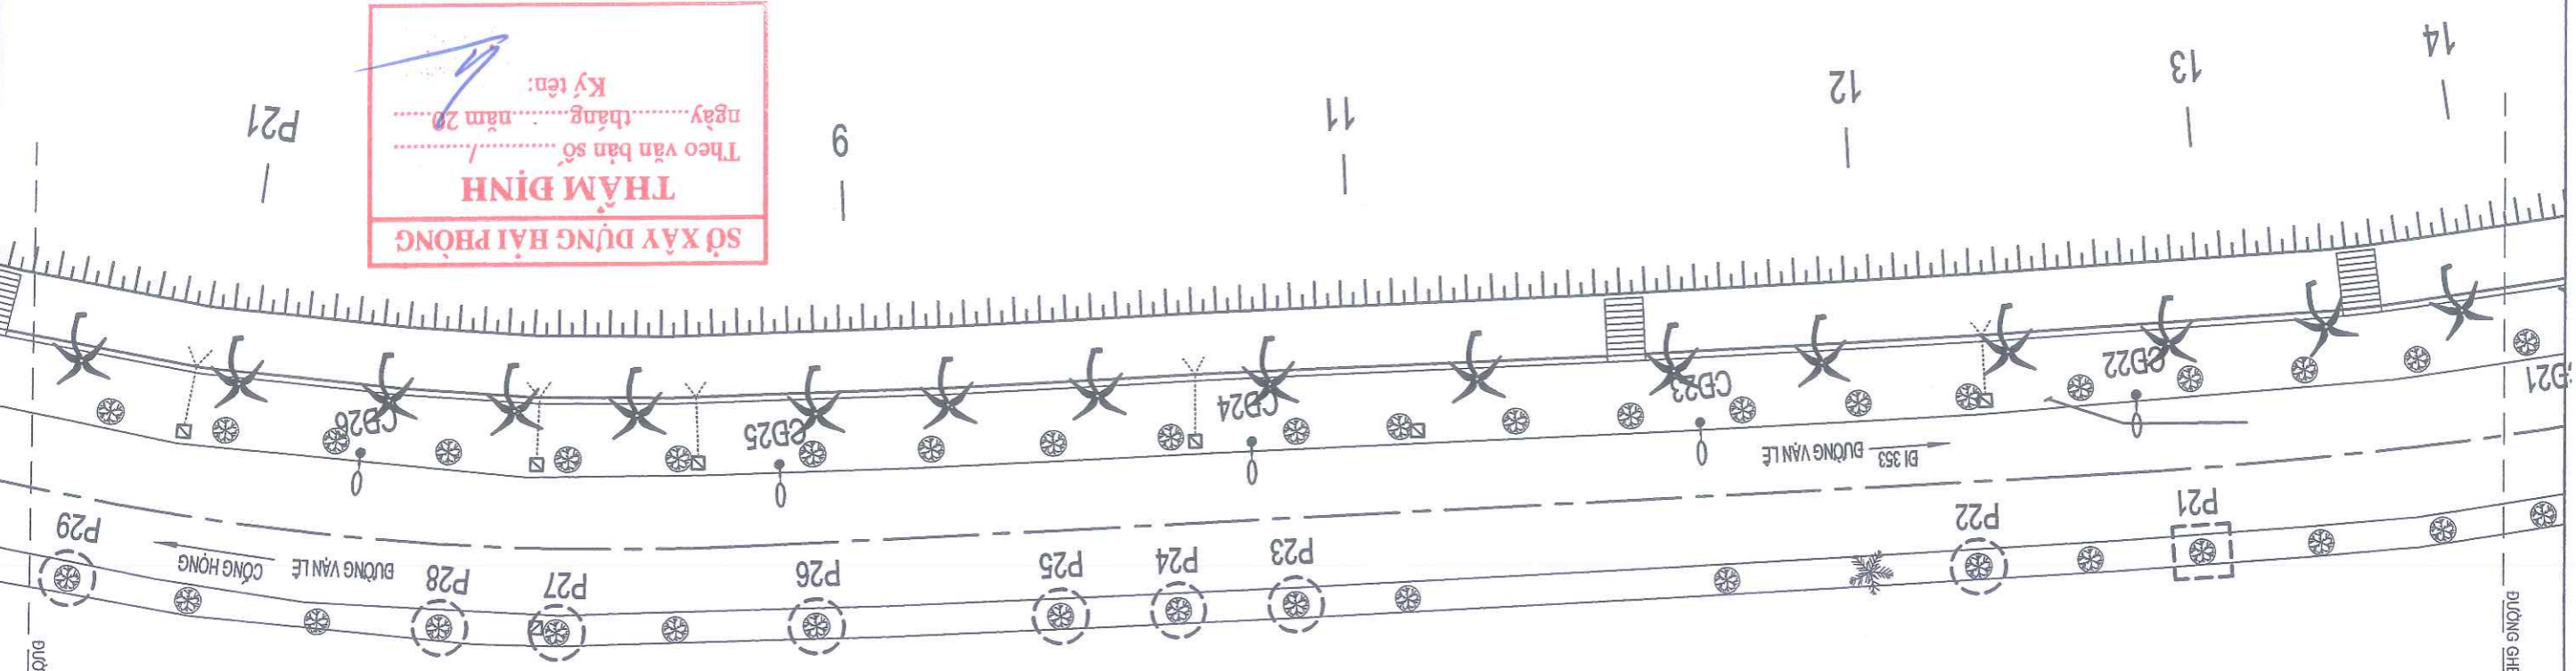

HỒ NƯỚC NHẬN TẠO

XI NGHIỆP TƯ VẤN THIẾT KẾ CTPD HẢI PHÒNG
ĐỊA CHỈ: SỐ 36 LÝ TỰ TRỌNG - TP. HẢI PHÒNG
WEBSITE: WWW.HCDDC.COM.VN
EMAIL: XNTVTK.HCDDC@GMAIL.COM
TEL: 0225 3823152 - FAX: 0225 3823152

KTS. NGUYỄN HỮU HIỆP	P. TỔNG GIÁM ĐỐC	PHÒNG KHKT	P. GIÁM ĐỐC XI NGHIỆP	CHỦ TRÍ THIẾT KẾ	THIẾT KẾ	GIẢI ĐOÀN: TKKT	HOÀN THÀNH 2026	TỶ LỆ:	BV: 32
KTS. BỒ VĂN LONG	KTS. NGUYỄN KHÁNH HẢI								

CHỦ ĐẦU TƯ: SỐ XÂY DỰNG THÀNH PHỐ HẢI PHÒNG
ĐẠI DIỆN CHỦ ĐẦU TƯ: TRUNG TÂM QUẢN LÝ, BẢO TRÌ CÁC CÔNG TRÌNH
CÔNG TRÌNH: ĐÓN HẠ CÂY XANH CHẾT, CÂY KHÔNG CÒN KHẢ NĂNG SINH TRƯỞNG, TRỒNG THAY THEO ĐỊA BÀN
CÁC PHƯỜNG BỒ SƠN, NAM BỒ SƠN, HÙNG BẢO, DƯƠNG KINH VÀ ĐƯỜNG TỈNH 363 THEO PHẠM VI QUẢN LÝ CỦA
SỞ XÂY DỰNG
ĐỊA ĐIỂM: CÁC PHƯỜNG BỒ SƠN, NAM BỒ SƠN, HÙNG BẢO, DƯƠNG KINH VÀ ĐƯỜNG TỈNH 363 - TP. HẢI PHÒNG

SỞ XÂY DỰNG HẢI PHÒNG
THẨM ĐỊNH
Theo văn bản số ..... / .....
ngày ..... tháng ..... năm 20.....
Ký tên:

1. **GHI CHÚ:**
2. Pn - (n LÀ SỐ CÂY, P LÀ BÊN PHẢI TUYẾN ĐƯỜNG)
   - Tn - (n LÀ SỐ CÂY, T LÀ BÊN TRÁI TUYẾN ĐƯỜNG)
   - VỊ TRÍ CÂY XANH CHẾT ĐÓN HẠ, TRỒNG THAY THEO CÂY XANH TRỒNG THAY THEO CÂY
   - VỊ TRÍ Ở CÂY TRỒNG TRỒNG THAY THEO CÂY XANH
   - CÂY XANH HIỆN CÓ
   - KHỐI LƯỢNG CHI TIẾT XEM BẢNG THÔNG KẾ KHỐI LƯỢNG

H2-5