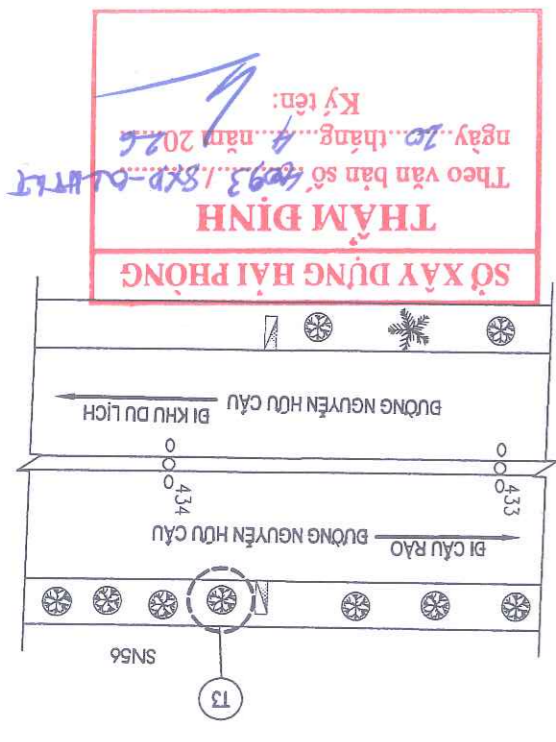

HOÀN THÀNH 2026	TỶ LỆ:	BV: 18
THIẾT KẾ	CHỦ TRÌ THIẾT KẾ	KTS. NGUYỄN KHÁNH HẢI
PHÒNG KHKT	P. GIÁM ĐỐC XÍ NGHIỆP	KS. BỒ VĂN LONG
TỔNG GIÁM ĐỐC	PHÒNG KHKT	THS. NGUYỄN ĐỨC PHƯƠNG
CÔNG TY CP TƯ VẤN THIẾT KẾ CTXD HẢI PHÒNG		KTS. NGUYỄN HỮU HIỆP

CHỦ ĐẦU TƯ: SỞ XÂY DỰNG THÀNH PHỐ HẢI PHÒNG
BÀI DIỄN CHỮ ĐẦU TƯ: TRUNG TÂM QUẢN LÝ, BẢO TRÌ CÁC CÔNG TRÌNH
CÔNG TRÌNH: BÓN HẠ CÂY XANH CHẾT, CÂY KHÔNG CÒN KHẢ NĂNG SINH TRƯỞNG, TRỒNG THAY THẾ CÂY XANH
CÁC PHƯƠNG BỐ SƠN, MÀM BỐ SƠN, HUNG BẢO, DƯƠNG KINH VÀ BƯỜNG TỈNH 363 - TP. HẢI PHÒNG
SỞ XÂY DỰNG
BIA BIỆM: CÁC PHƯƠNG BỐ SƠN, MÀM BỐ SƠN, HUNG BẢO, DƯƠNG KINH VÀ BƯỜNG TỈNH 363 - TP. HẢI PHÒNG
MẶT BẰNG VỊ TRÍ BÓN HẠ CÂY XANH CHẾT, CÂY KHÔNG CÒN KHẢ NĂNG SINH TRƯỞNG, TRỒNG THAY THẾ CÂY XANH
BIA BIỆM: BƯỜNG NGUYỄN HỮU CẦU - PHƯỜNG NGUYỄN ĐỒ SƠN

HPCDC
XÍ NGHIỆP TƯ VẤN THIẾT KẾ
ĐỊA CHỈ: SỐ 36 LÝ TỰ TRỌNG - TP. HẢI PHÒNG
WEBSITE: WWW.HPCDC.COM.VN
EMAIL: XNTVTKHPCDC@GMAIL.COM
TEL: 0225 3823152 - FAX: 0225 3823152

1. **GHI CHÚ:**
2. Pn - (n LÀ SỐ CÂY, P LÀ BÊN PHẢI TUYẾN BƯỜNG)
   - Tn - (n LÀ SỐ CÂY, T LÀ BÊN TRÁI TUYẾN BƯỜNG)
   - - VỊ TRÍ CÂY XANH CHẾT ĐỒN HẠ, TRỒNG THAY THẾ CÂY XANH
   - ⊗ - CÂY PHỤNG HIỆN CỎ
   - ❄️ - CÂY BẰNG LĂNG HIỆN CỎ
   - ⊙ - CÂY BÔNG MẶT LOẠI KHÁC HIỆN CỎ
   - ○ ○ - CỘT ĐÈN CHIẾU SÁNG
   - ▭ - GA THU NƯỚC
   - KHỐI LƯỢNG CHI TIẾT XEM BẢNG THỐNG KÊ KHỐI LƯỢNG

SỞ XÂY DỰNG HẢI PHÒNG
THẨM ĐỊNH
Theo văn bản số 1870/3.18XP-01/TKT
ngày 10 tháng 4 năm 2024
Ký tên:

MẶT BẰNG VỊ TRÍ BÓN HẠ CÂY XANH CHẾT, CÂY KHÔNG CÒN KHẢ NĂNG SINH TRƯỞNG, TRỒNG THAY THẾ CÂY XANH
BIA BIỆM: BƯỜNG NGUYỄN HỮU CẦU - PHƯỜNG NGUYỄN ĐỒ SƠN