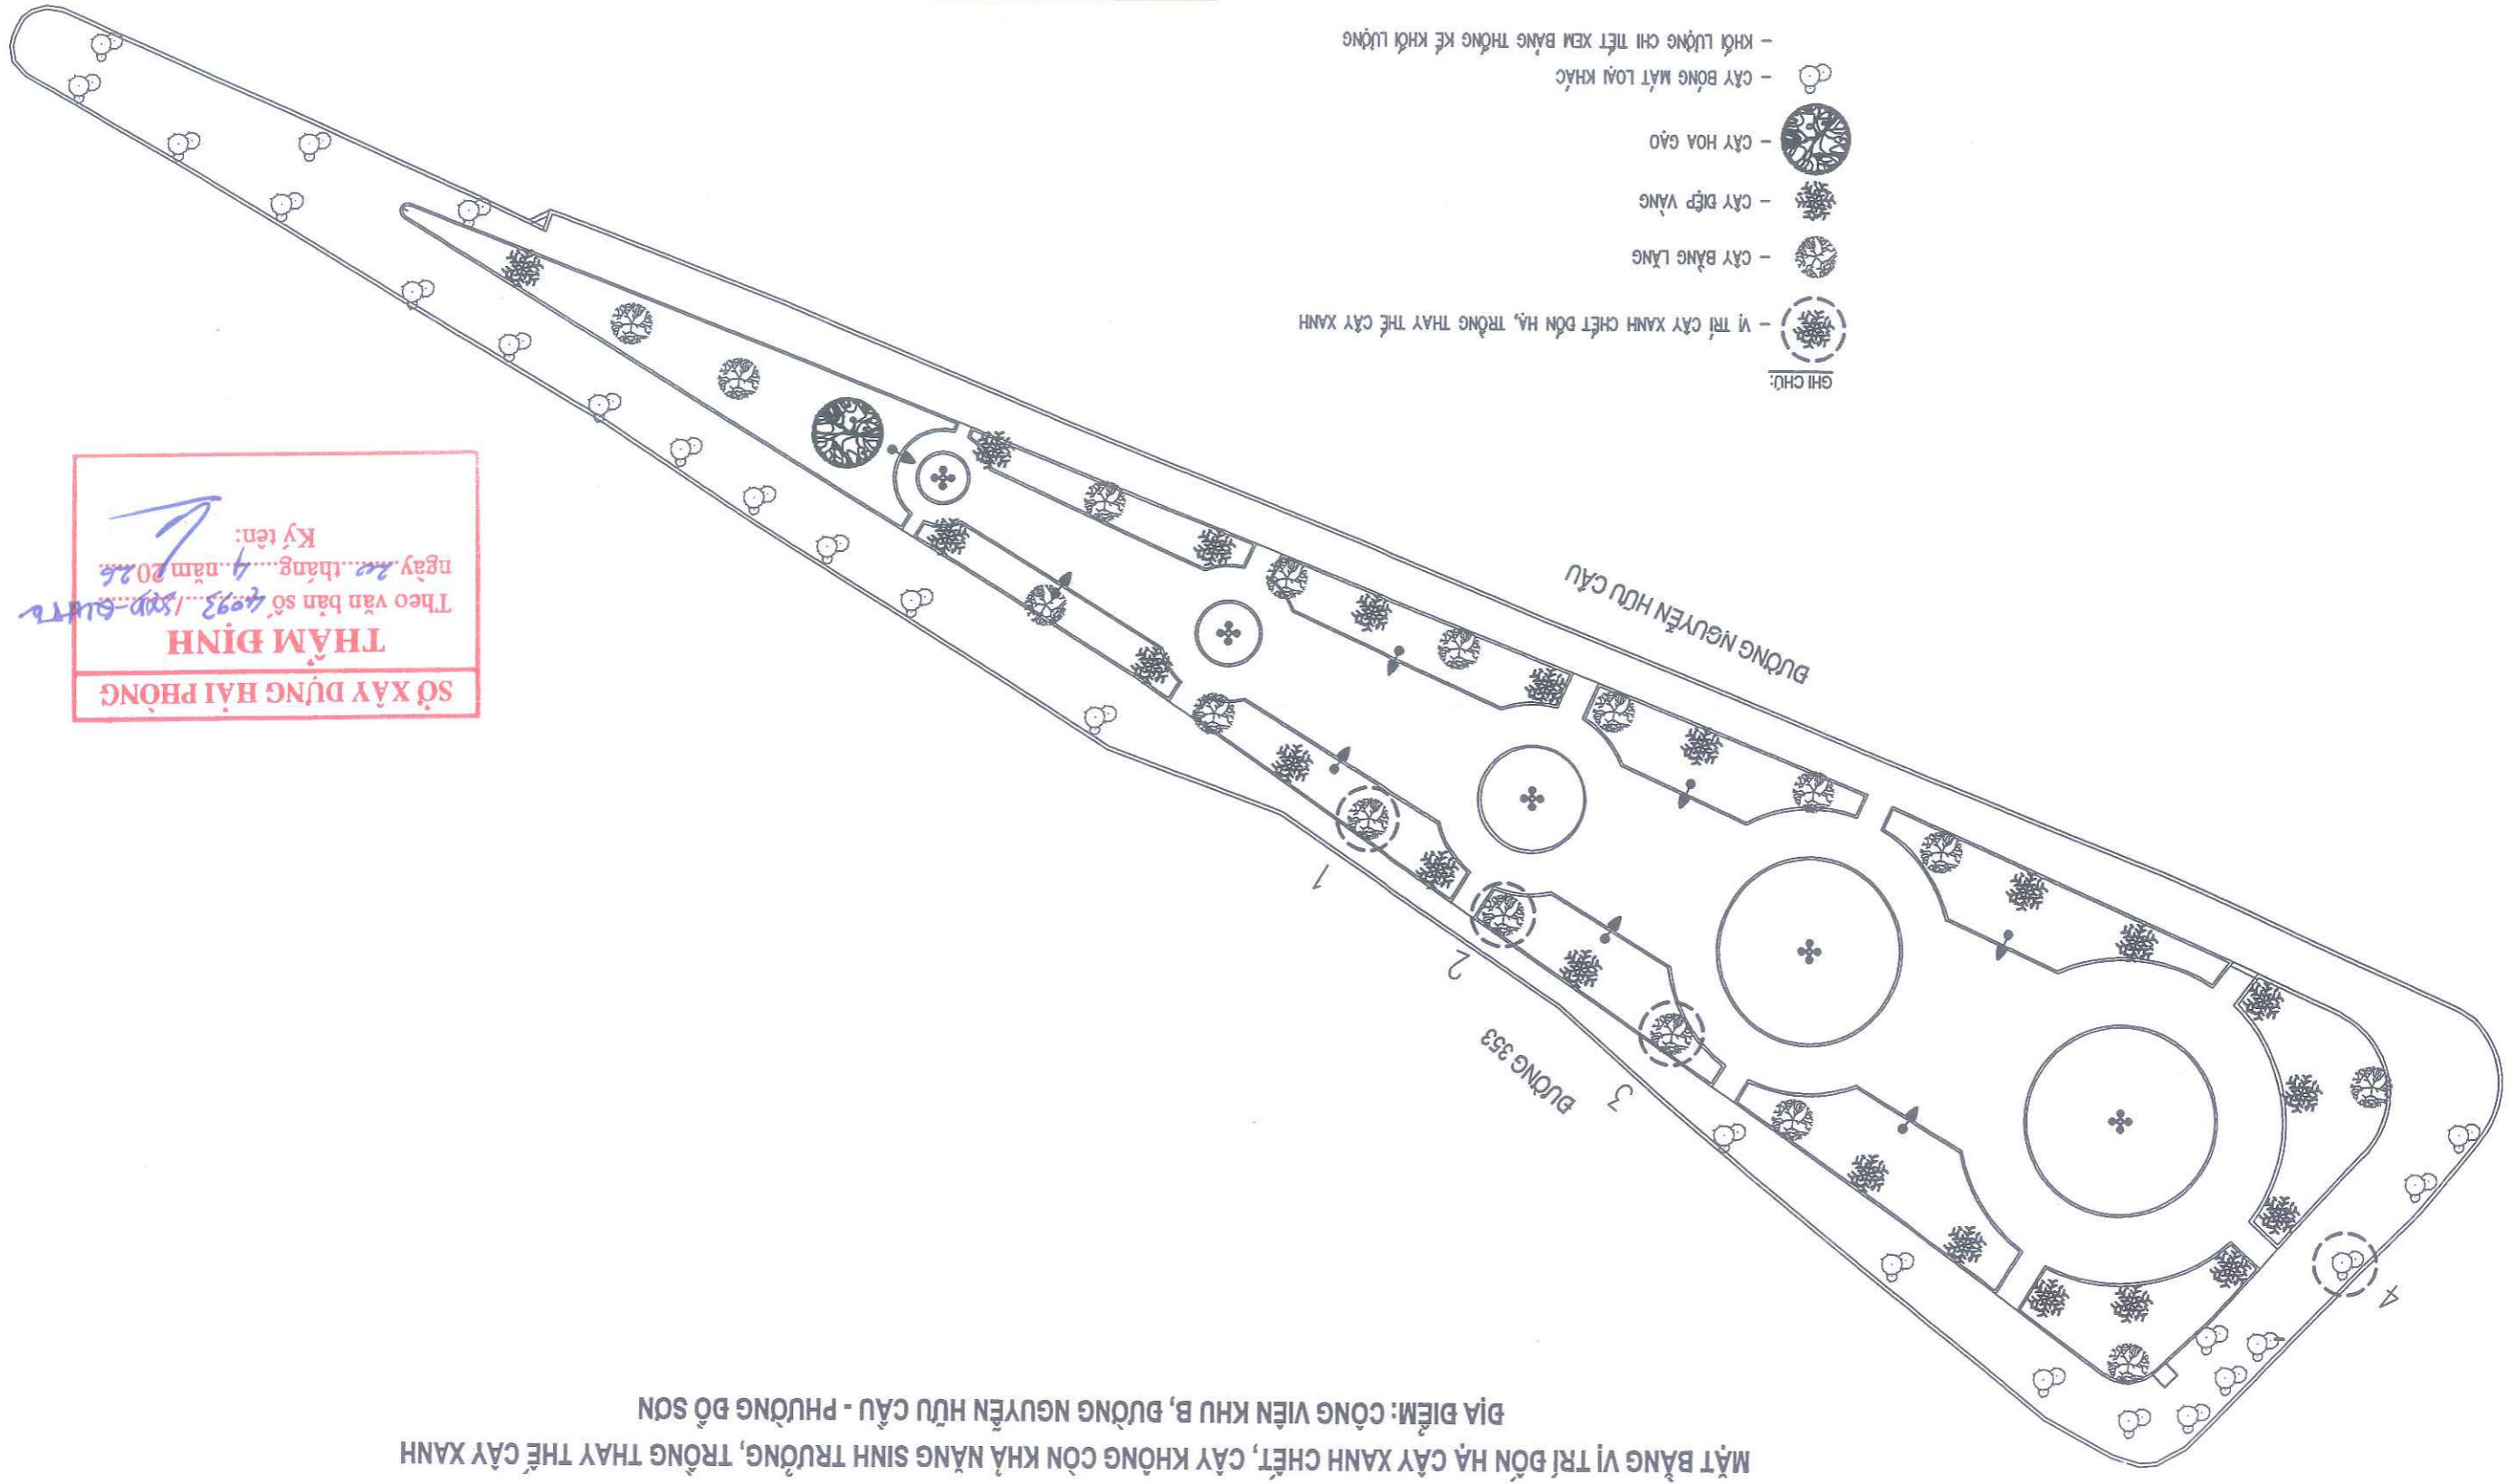

- GHI CHÚ:
- VỊ TRÍ CÂY XANH CHẾT ĐÓN HÀ, TRỒNG THAY THE CÂY XANH
 - CÂY BẰNG LĂNG
 - CÂY ĐIỆP VÀNG
 - CÂY HOA GÀO
 - CÂY BÔNG MẶT LOẠI KHÁC
 - KHỐI LƯỢNG CHI TIẾT XEM BẢNG THÔNG KÊ KHỐI LƯỢNG

MẶT BẰNG VỊ TRÍ ĐÓN HÀ CÂY XANH CHẾT, CÂY KHÔNG CÒN KHẢ NĂNG SINH TRƯỞNG, TRỒNG THAY THE CÂY XANH
 ĐỊA ĐIỂM: CÔNG VIÊN KHU B, ĐƯỜNG NGUYỄN HỮU CẦU - PHƯỜNG ĐỒ SƠN