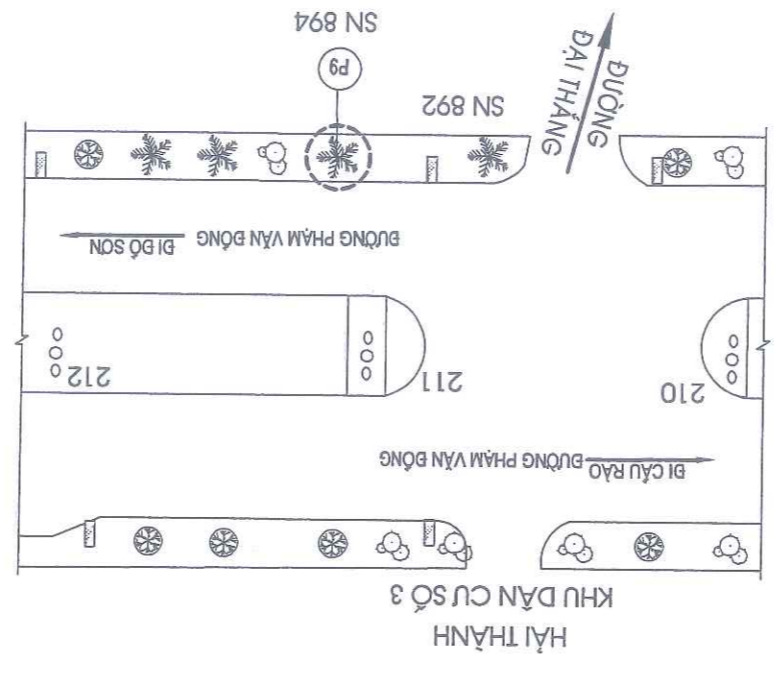

BV-01A	KTS. NGUYỄN KHÁNH HẢI	KTS. BỒ VĂN LONG	KS. BỒ THỊ NGÂN	THS. NGUYỄN ĐỨC PHƯƠNG	KTS. NGUYỄN HỮU HIỆP
TỶ LỆ:					
HOÀN THÀNH 2026	THIẾT KẾ	CHỦ TRÍ THIẾT KẾ	P. GIÁM ĐỐC XÍ NGHIỆP	PHÒNG KHKT	P. TỔNG GIÁM ĐỐC
GIẢI ĐOÀN: TKKT	BIA ĐIỂM: TUYẾN BƯỚC PHẠM VĂN ĐỒNG MẶT BẰNG VỊ TRÍ ĐÓN HÀ CÂY XANH CHẾT, CÂY KHÔNG CÒN KHẢ NĂNG SINH TRƯỞNG, TRỒNG THAY THE CÂY XANH				
CHỦ ĐẦU TƯ: SỞ XÂY DỰNG THÀNH PHỐ HẢI PHÒNG ĐÃI DIỆN CHỦ ĐẦU TƯ: TRUNG TÂM QUẢN LÝ, BẢO TRÌ CÁC CÔNG TRÌNH CÔNG TRÌNH: ĐÓN HÀ CÂY XANH CHẾT, CÂY KHÔNG CÒN KHẢ NĂNG SINH TRƯỞNG. TRỒNG THAY THE CÂY XANH TRÊN ĐÃI BÀN CÁC PHƯƠNG BỒ SƠN, NAM BỒ SƠN, HÙNG ĐÀO, DƯƠNG KINH VÀ BƯỚC TỈNH 363 - TP. HẢI PHÒNG		CÔNG TY CP TƯ VẤN THIẾT KẾ CTXD HẢI PHÒNG XÍ NGHIỆP TƯ VẤN THIẾT KẾ ĐỊA CHỈ: SỐ 36 LÝ TỰ TRỌNG - TP. HẢI PHÒNG WEBSITE: WWW.HCDDC.COM.VN EMAIL: XNTVTK.HCDDC@GMAIL.COM TEL: 0225 3823152 - FAX: 0225 3823152			

1. **GHI CHÚ:**
2. Pn - (n LÀ SỐ CÂY, P LÀ BÊN PHẢI TUYẾN BƯỚC)
   - Tn - (n LÀ SỐ CÂY, T LÀ BÊN TRÁI TUYẾN BƯỚC)
   - - VỊ TRÍ CÂY XANH CHẾT ĐÓN HÀ, TRỒNG THAY THE CÂY XANH
   - - CÂY PHỤNG HIỆN CỎ
   - - CÂY BÀNG LĂNG HIỆN CỎ
   - - CÂY BÔNG MẶT LOẠI KHÁC HIỆN CỎ
   - - CỘT ĐÈN CHIẾU SÁNG
   - - GA THU NƯỚC
   - KHỐI LƯỢNG CHI TIẾT XEM BẢNG THÔNG KẾ KHỐI LƯỢNG

MẶT BẰNG VỊ TRÍ ĐÓN HÀ CÂY XANH CHẾT, CÂY KHÔNG CÒN KHẢ NĂNG SINH TRƯỞNG, TRỒNG THAY THE CÂY XANH
ĐỊA ĐIỂM: TUYẾN BƯỚC PHẠM VĂN ĐỒNG

SỞ XÂY DỰNG HẢI PHÒNG
THẨM ĐỊNH
Theo văn bản số ...../.....
ngày .....tháng.....năm 20.....
Ký tên: