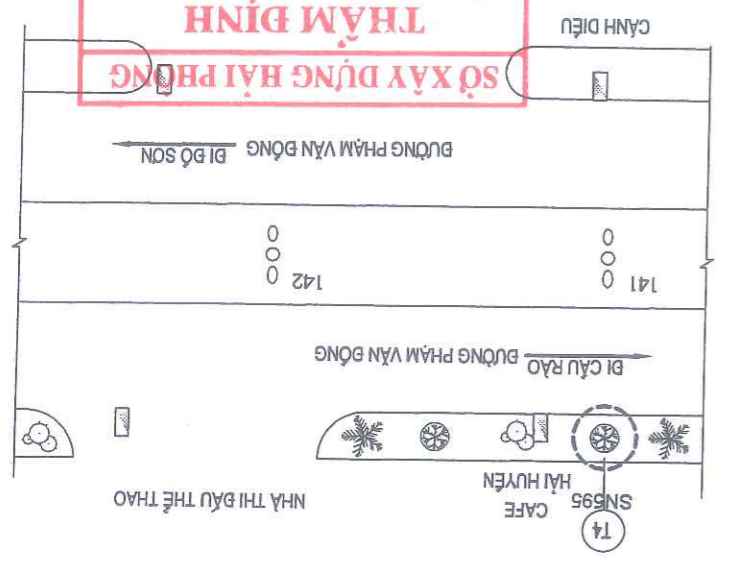

BV: 01	KTS. NGUYỄN KHÁNH HẢI	KTS. BỒ VĂN LONG	KS. BỒ THỊ NGÂN	THS. NGUYỄN ĐỨC PHƯƠNG	KTS. NGUYỄN HỮU HIỆP
Tỷ lệ:					
HOÀN THÀNH 2026	THIẾT KẾ	CHỦ TRÌ THIẾT KẾ	P. GIÁM ĐỐC XI NGHIỆP	PHÒNG KHKT	P. TỔNG GIÁM ĐỐC
GIẢI ĐOÀN: TKKT	MẶT BẰNG VỊ TRÍ ĐÓN NHÀ CÂY XANH CHẾT, CÂY KHÔNG CÒN KHẢ NĂNG SINH TRƯỞNG, TRỒNG THAY THEO CÂY XANH				
BIA ĐIỂM: TUYẾN ĐƯỜNG PHẠM VĂN ĐỒNG					
CHỦ ĐẦU TƯ: SỐ XÂY DỰNG THÀNH PHỐ HẢI PHÒNG					
BÀI DIỆN CHỦ ĐẦU TƯ: TRUNG TÂM QUẦN LÝ, BẢO TRÌ CÁC CÔNG TRÌNH					
CÔNG TRÌNH: ĐÓN NHÀ CÂY XANH CHẾT, CÂY KHÔNG CÒN KHẢ NĂNG SINH TRƯỞNG, TRỒNG THAY THEO CÂY XANH TRÊN BIA ĐÀN					
CÁC PHÒNG BỐ SƠN, MÀN BỐ SƠN, HUNG BẢO, DƯƠNG KINH VÀ ĐƯỜNG TỈNH 363 - TP. HẢI PHÒNG					
SỐ XÂY DỰNG					
BIA ĐIỂM: CÁC PHÒNG BỐ SƠN, MÀN BỐ SƠN, HUNG BẢO, DƯƠNG KINH VÀ ĐƯỜNG TỈNH 363 - TP. HẢI PHÒNG					
WEBSTE: WWW.HCDDC.COM.VN					
EMAIL: XNTVTK.HCDDC@GMAIL.COM					
TEL: 0225 3823152 - FAX: 0225 3823152					
CÔNG TY CP TƯ VẤN THIẾT KẾ CTXD HẢI PHÒNG					
XI NGHIỆP TƯ VẤN THIẾT KẾ					
BIA CHI: SỐ 36 LÝ TỰ TRỌNG - TP. HẢI PHÒNG					

1. GHI CHÚ:
2. Pn - (n là số cây, P là bên phải tuyến đường)
   - Tn - (n là số cây, T là bên trái tuyến đường)
   - - Vị trí cây xanh chết đôn hạ, trồng thay thế cây xanh
   - (with star) - Cây phượng hiện có
   - (with snowflake) - Cây bàng láng hiện có
   - (with cloud) - Cây bông mạt loại khác hiện có
   - (with vertical lines) - Cột đèn chiếu sáng
   - (with horizontal lines) - GA THU NƯỚC
   - (with diagonal lines) - Khôi lượng chi tiết xem bảng thông kê khối lượng

THẨM ĐỊNH
Theo văn bản số 4.931/SX...-ĐT/ST
ngày 20 tháng 4 năm 2026
Ký tên:

MẶT BẰNG VỊ TRÍ ĐÓN NHÀ CÂY XANH CHẾT, CÂY KHÔNG CÒN KHẢ NĂNG SINH TRƯỞNG, TRỒNG THAY THEO CÂY XANH
BIA ĐIỂM: TUYẾN ĐƯỜNG PHẠM VĂN ĐỒNG