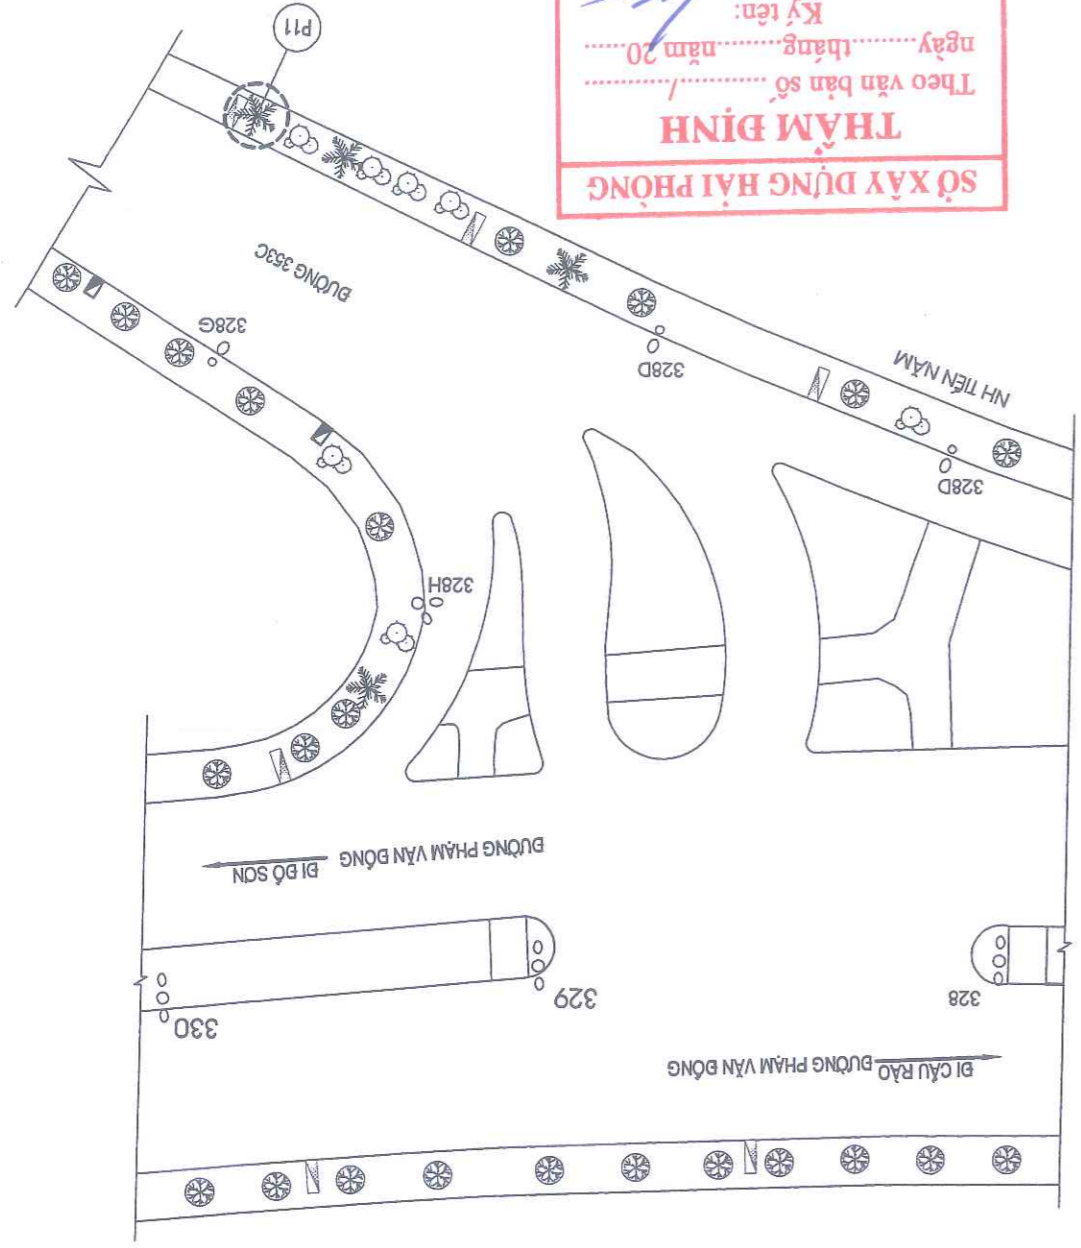

HOÀN THÀNH 2026	TỶ LỆ :	KTS. NGUYỄN KHÁNH HẢI	KTS. ĐỖ VĂN LONG	KS. ĐỖ THỊ NGÂN	THS. NGUYỄN ĐỨC PHƯƠNG	KTS. NGUYỄN HỮU HIỆP
GIAI ĐOÀN: TKKT	THIẾT KẾ	CHỦ TRÍ THIẾT KẾ	P. GIÁM ĐỐC XI NGHIỆP	PHÒNG KHKT	P. TỔNG GIÁM ĐỐC	
MẶT BẰNG VỊ TRÍ ĐÓN HÀ CÂY XANH CHẾT, CÂY KHÔNG CÒN KHẢ NĂNG SINH TRƯỞNG, TRỒNG THAY THỂ CÂY XANH ĐỊA ĐIỂM: TUYẾN ĐƯỜNG PHẠM VĂN ĐỒNG						
CHỦ ĐẦU TƯ: SỞ XÂY DỰNG THÀNH PHỐ HẢI PHÒNG ĐÀI DIỆN CHỦ ĐẦU TƯ: TRUNG TÂM QUẢN LÝ, BẢO TRÌ CÁC CÔNG TRÌNH CÔNG TRÌNH: ĐÓN HÀ CÂY XANH CHẾT, CÂY KHÔNG CÒN KHẢ NĂNG SINH TRƯỞNG: TRỒNG THAY THỂ CÂY XANH TRÊN ĐỊA BÀN CÁC PHƯỜNG ĐỒ SƠN, NAM ĐỒ SƠN, HƯNG BẢO, DƯƠNG KINH VÀ BƯỜNG TỈNH 363 - TP. HẢI PHÒNG ĐỊA CHỈ: SỐ 36 LY TỰ TRÔNG - TP. HẢI PHÒNG XI NGHIỆP TƯ VẤN THIẾT KẾ CÔNG TY CP TƯ VẤN THIẾT KẾ CTDH HẢI PHÒNG WEBSITE: WWW.HCDC.COM.VN EMAIL: XNTVTK.HCDC@GMAIL.COM TEL: 0225 3823152 - FAX: 0225 3823152						

1. GHI CHÚ:
2. Pn - (n LÀ SỐ CÂY, P LÀ BÊN PHẢI TUYẾN ĐƯỜNG)
   - Tn - (n LÀ SỐ CÂY, T LÀ BÊN TRÁI TUYẾN ĐƯỜNG)
   - VỊ TRÍ CÂY XANH CHẾT ĐÓN HÀ, TRỒNG THAY THỂ CÂY XANH
   - CÂY PHƯỜNG HIỆN CỎ
   - CÂY BĂNG LĂNG HIỆN CỎ
   - CÂY BÔNG MẶT LOẠI KHÁC HIỆN CỎ
   - CỘT ĐÈN CHIẾU SÁNG
   - GA THU NƯỚC
   - KHỐI LƯỢNG CHI TIẾT XEM BẢNG THỐNG KÊ KHỐI LƯỢNG

SỞ XÂY DỰNG HẢI PHÒNG
THẨM ĐỊNH
Theo văn bản số ..... / .....
ngày ..... tháng ..... năm 20.....
Ký tên:

MẶT BẰNG VỊ TRÍ ĐÓN HÀ CÂY XANH CHẾT, CÂY KHÔNG CÒN KHẢ NĂNG SINH TRƯỞNG, TRỒNG THAY THỂ CÂY XANH
ĐỊA ĐIỂM: TUYẾN ĐƯỜNG PHẠM VĂN ĐỒNG