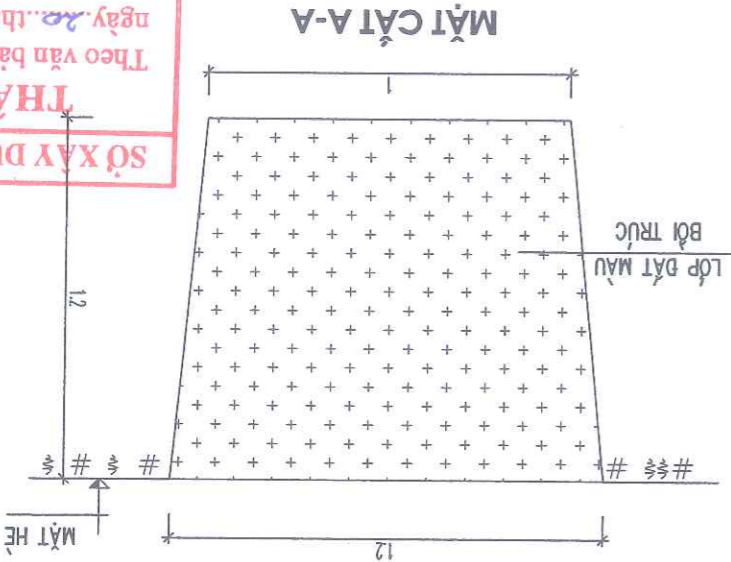

HOÀN THÀNH 2026	TỶ LỆ:	BV: 82
THIẾT KẾ	THIẾT KẾ	THIẾT KẾ
PHÒNG GIÁM ĐỐC	PHÒNG KHKT	P. GIÁM ĐỐC XI NGHIỆP
KTS. NGUYỄN HỮU HIỆP	KTS. NGUYỄN ĐỨC PHƯƠNG	KS. BỒ THỊ NGÂN
KTS. NGUYỄN VĂN LONG	KTS. BỒ VĂN LONG	KTS. NGUYỄN KHÁNH HẢI

MẶT BẰNG, MẶT CẮT ĐIỆN HÌNH HỒ TRỒNG THAY THẾ CÂY

CÔNG TY CP TƯ VẤN THIẾT KẾ CTDH HẢI PHÒNG
XI NGHIỆP TƯ VẤN THIẾT KẾ
ĐỊA CHỈ: SỐ 36 LƯU TỰ TRỌNG - TP. HẢI PHÒNG
WEBSITE: WWW.HCDDC.COM.VN
EMAIL: XNTRK@HCDDC.COM.VN
TEL: 0225 3823152 - FAX: 0225 3823152

SỞ XÂY DỰNG HẢI PHÒNG
THẨM ĐỊNH
Theo văn bản số 4073.180-61/STL
ngày 20 tháng 4 năm 2026
Ký tên:

1. **GHI CHÚ:**
2. CÂY BẰNG ĐÀI LOAN, KÍCH THƯỚC BẦU CÂY: 0.7X0.7X0.7M, CÂY CAO H=4-4.5M, ĐƯỜNG KÍNH GỐC CÂY D10-D12CM
   - CÂY BẰNG LÃNG, KÍCH THƯỚC BẦU CÂY: 0.7X0.7X0.7M, CÂY CAO H=3-3.5M, ĐƯỜNG KÍNH GỐC CÂY D10-D12CM
   - CÂY GIÀNG HƯƠNG, KÍCH THƯỚC BẦU CÂY: 0.9X0.9X0.7M, CÂY CAO H=4-4.5M, ĐƯỜNG KÍNH GỐC CÂY D10-D15CM
   - CÂY MÍT, KÍCH THƯỚC BẦU CÂY: 0.9X0.9X0.7M, CÂY CAO H=4-4.5M, ĐƯỜNG KÍNH GỐC CÂY D10-D15CM
   - CÂY DỪA, KÍCH THƯỚC BẦU CÂY: 0.9X0.9X0.7M, CÂY CAO H=3-3.5M, ĐƯỜNG KÍNH GỐC CÂY D25-D30CM
   - CÂY HOA BAN, KÍCH THƯỚC BẦU CÂY: 0.9X0.9X0.7M, CÂY CAO H=4-4.5M, ĐƯỜNG KÍNH GỐC CÂY D10-D15CM
   - CÂY HOÀNG NAM, KÍCH THƯỚC BẦU CÂY: 0.9X0.9X0.7M, CÂY CAO H=4-4.5M, ĐƯỜNG KÍNH GỐC CÂY D10-D15CM
   - CÂY LONG MÃO, KÍCH THƯỚC BẦU CÂY: 0.9X0.9X0.7M, CÂY CAO H=4-4.5M, ĐƯỜNG KÍNH GỐC CÂY D15-D20CM
   - CÂY LỘC VŨNG, KÍCH THƯỚC BẦU CÂY: 0.9X0.9X0.7M, CÂY CAO H=4-4.5M, ĐƯỜNG KÍNH GỐC CÂY D10-D15CM
   - CÂY NGỌC LAM, KÍCH THƯỚC BẦU CÂY: 0.9X0.9X0.7M, CÂY CAO H=4-4.5M, ĐƯỜNG KÍNH GỐC CÂY D10-D15CM
   - CÂY ÔSAKA, KÍCH THƯỚC BẦU CÂY: 0.9X0.9X0.7M, CÂY CAO H=4-4.5M, ĐƯỜNG KÍNH GỐC CÂY D10-D15CM
   - CÂY PHƯỢNG, KÍCH THƯỚC BẦU CÂY: 0.9X0.9X0.7M, CÂY CAO H=4-4.5M, ĐƯỜNG KÍNH GỐC CÂY D15-D18CM
   - CÂY SAO ĐEN, KÍCH THƯỚC BẦU CÂY: 0.9X0.9X0.7M, CÂY CAO H=3-3.5-4M, ĐƯỜNG KÍNH GỐC CÂY D10-D15CM
   - CÂY SẦU, KÍCH THƯỚC BẦU CÂY: 0.7X0.7X0.7M, CÂY CAO H=4-4.5M, ĐƯỜNG KÍNH GỐC CÂY D10-D12CM
   - CÂY SỎ ĐỎ CAM, KÍCH THƯỚC BẦU CÂY: 0.9X0.9X0.7M, CÂY CAO H=3-3.5-4M, ĐƯỜNG KÍNH GỐC CÂY D10-D15CM
   - CÂY TÙNG BẠCH TÀN, KÍCH THƯỚC BẦU CÂY: 0.9X0.9X0.7M, CÂY CAO H=4-4.5M, ĐƯỜNG KÍNH GỐC CÂY D10-D15CM
   - CÂY XÀ CỬ, KÍCH THƯỚC BẦU CÂY: 0.7X0.7X0.7M, CÂY CAO H=3-3.5-4M, ĐƯỜNG KÍNH GỐC CÂY D10-D12CM
   - CÂY XOÀI, KÍCH THƯỚC BẦU CÂY: 0.7X0.7X0.7M, CÂY CAO H=3-3.5-4M, ĐƯỜNG KÍNH GỐC CÂY D10-D12CM
   - CỐC VÀ THANH GÔNG CHỒNG CÂY LIÊN KẾT BẰNG ĐINH
   - KÍCH THƯỚC BÀN VẼ: M