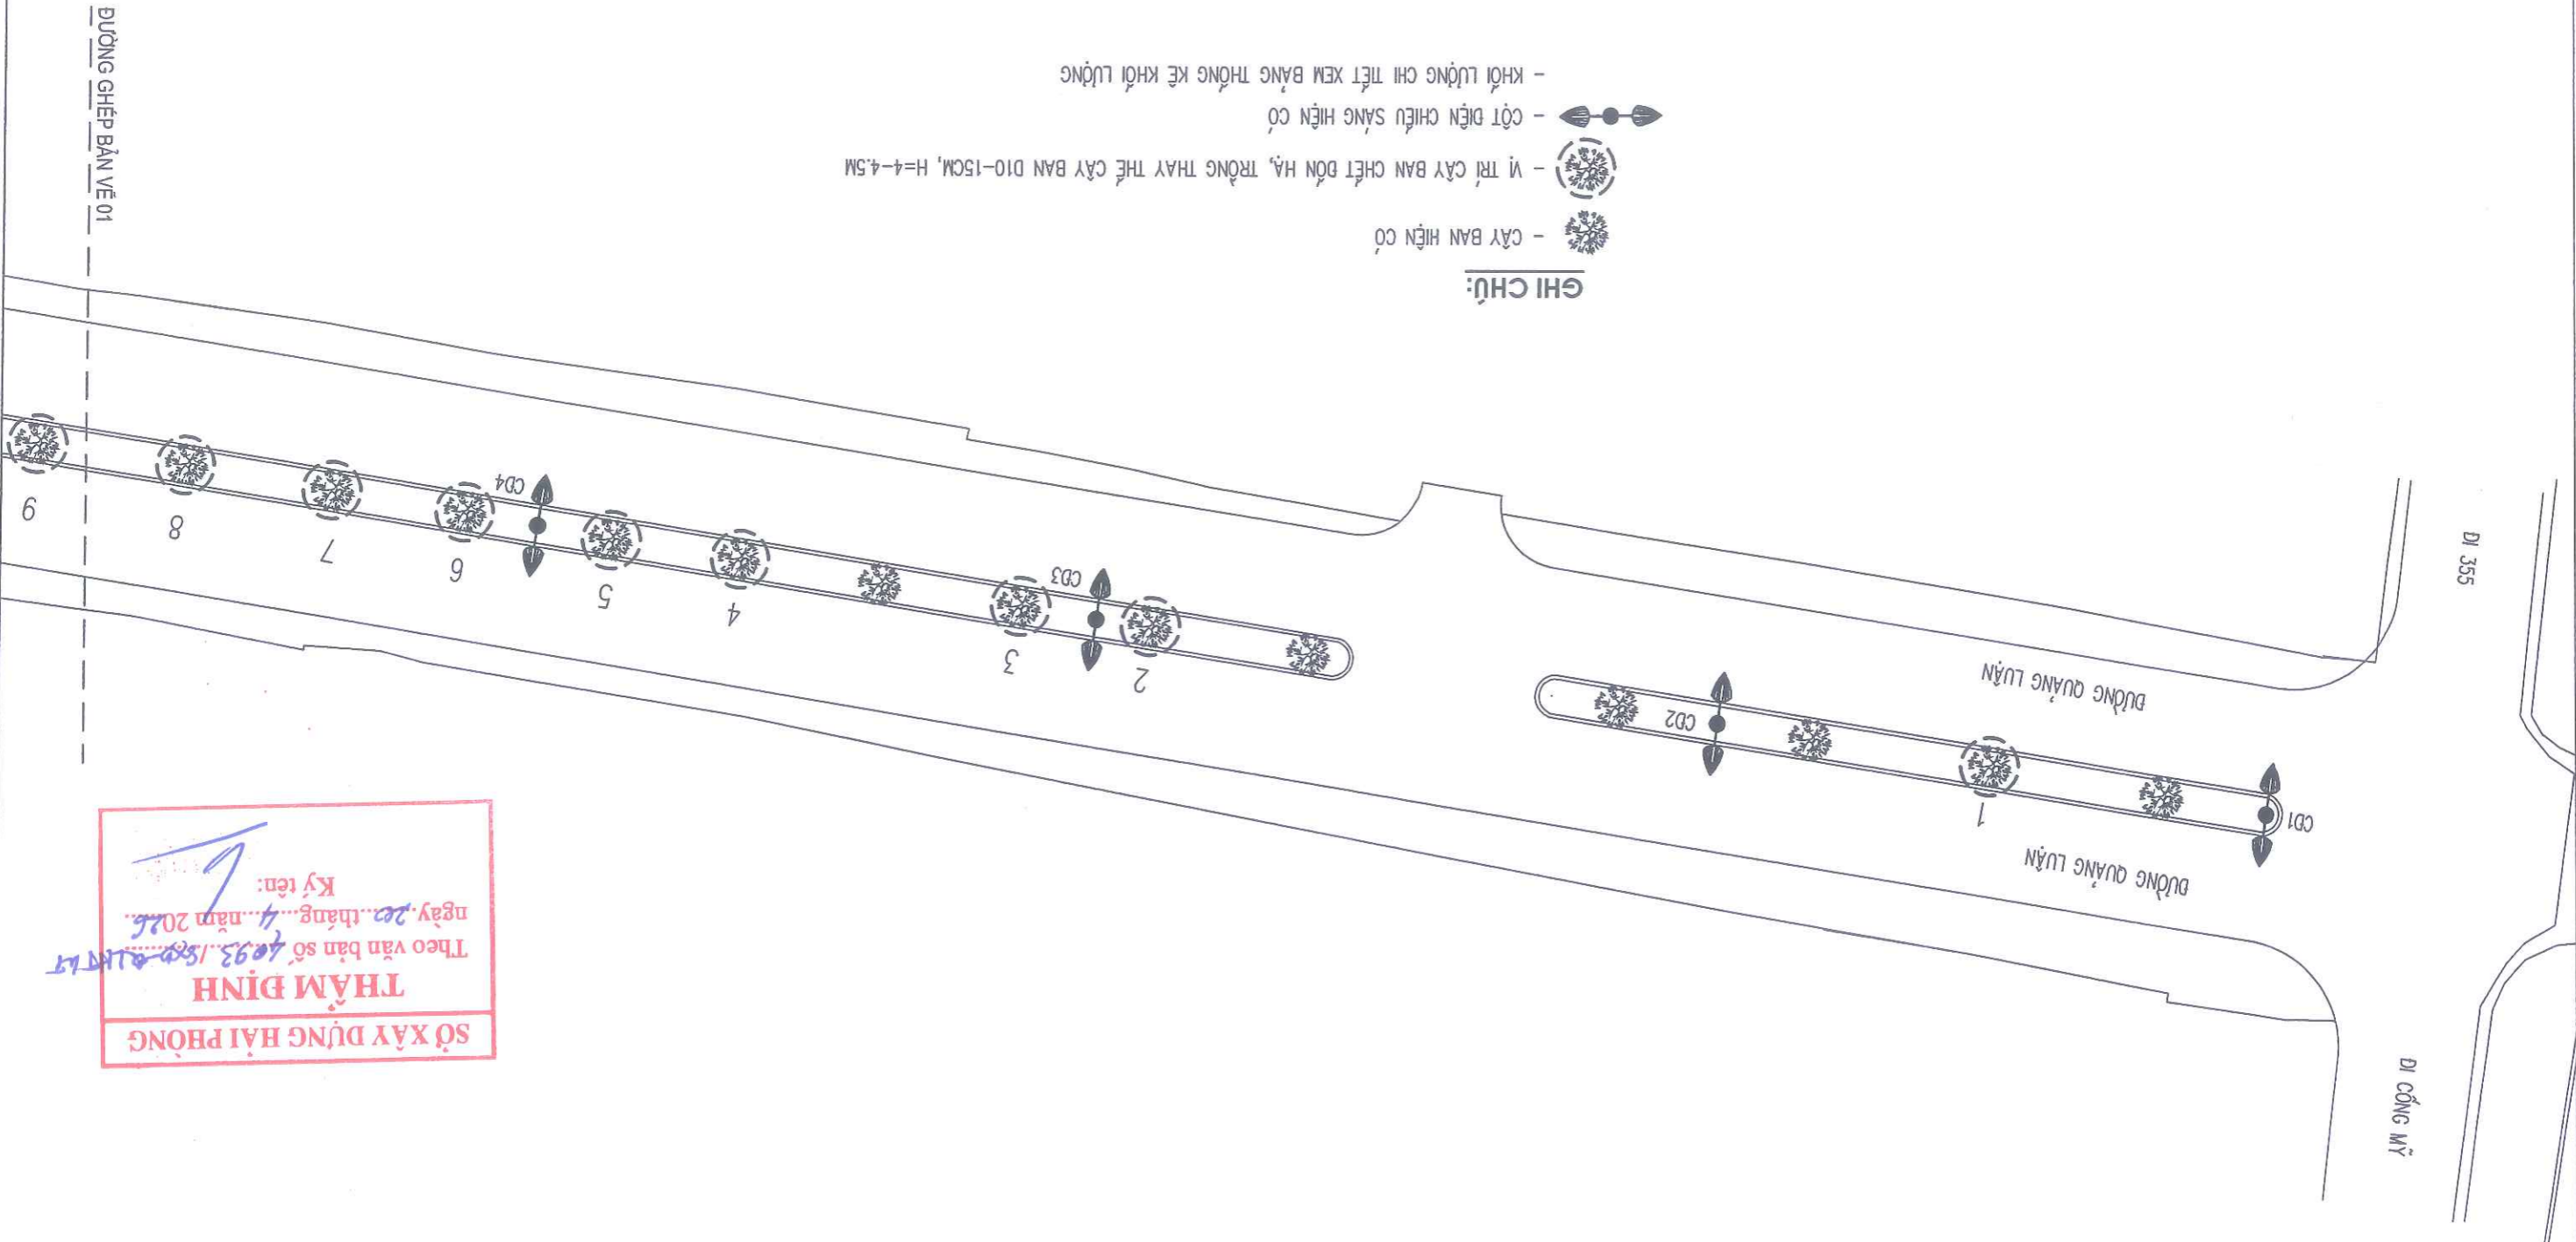

MẶT BẰNG VỊ TRÍ ĐƠN HẠ CÂY XANH CHẾT, CÂY KHÔNG CÒN KHẢ NĂNG SINH TRƯỞNG, TRỒNG THAY THE CÂY HOA BAN
ĐỊA ĐIỂM: DÀI PHẬN CÁCH TUYẾN ĐƯỜNG QUẢNG LỰAN, PHƯỜNG HƯNG ĐÀO

1. **GHI CHÚ:**
2. CÂY BAN HIỆN CÓ
   - VỊ TRÍ CÂY BAN CHẾT ĐƠN HẠ, TRỒNG THAY THE CÂY BAN D10-15CM, H=4-4.5M
   - CỘT ĐIỆN CHIỀU SẴNG HIỆN CÓ
   - KHỐI LƯỢNG CHI TIẾT XEM BẢNG THÔNG KẾ KHỐI LƯỢNG

CHỦ ĐẦU TƯ: SỞ XÂY DỰNG THÀNH PHỐ HẢI PHÒNG	CÔNG TY CP TƯ VẤN THIẾT KẾ GTXD HẢI PHÒNG				
ĐẠI DIỆN CHỦ ĐẦU TƯ: TRUNG TÂM QUẢN LÝ, BẢO TRÌ CÁC CÔNG TRÌNH	XÍ NGHIỆP TƯ VẤN THIẾT KẾ				
CÔNG TRÌNH: ĐƠN HẠ CÂY XANH CHẾT, CÂY KHÔNG CÒN KHẢ NĂNG SINH TRƯỞNG, TRỒNG THAY THE CÂY XANH TRÊN ĐỊA BÀN CÁC PHƯỜNG ĐỒ SƠN, NAM ĐỒ SƠN, HƯNG ĐÀO, DƯƠNG KINH VÀ BƯỞNG TỈNH 363 THEO PHẠM VI QUẢN LÝ CỦA SỞ XÂY DỰNG	ĐỊA CHỈ: SỐ 36 LÝ TỰ TRỌNG - TP. HẢI PHÒNG				
ĐỊA ĐIỂM: CÁC PHƯỜNG ĐỒ SƠN, NAM ĐỒ SƠN, HƯNG ĐÀO, DƯƠNG KINH VÀ BƯỞNG TỈNH 363 - TP. HẢI PHÒNG	WEBSITE: WWW.HCDDC.COM.VN				
MẶT BẰNG VỊ TRÍ ĐƠN HẠ CÂY XANH CHẾT, CÂY KHÔNG CÒN KHẢ NĂNG SINH TRƯỞNG, TRỒNG THAY THE CÂY XANH BỊA ĐIỂM: DÀI PHẬN CÁCH TUYẾN ĐƯỜNG QUẢNG LỰAN, PHƯỜNG HƯNG ĐÀO	EMAIL: XNTVTK.HCDDC@GMAIL.COM				
THIẾT KẾ	P. GIẢM ĐỐC XÍ NGHIỆP	PHÒNG KHKT	P. TỔNG GIÁM ĐỐC	PHÒNG KHKT	P. TỔNG GIÁM ĐỐC
KTS. NGUYỄN KHÁNH HẢI	KS. ĐỖ THỊ NGÂN	THS. NGUYỄN ĐỨC PHƯƠNG	KTS. NGUYỄN HỮU HIẾP		
BV: 75					

TEL: 0225 3823152 - FAX: 0225 3823152

SỞ XÂY DỰNG HẢI PHÒNG
THẨM ĐỊNH
Theo văn bản số 4093.18/SL-KT-LT
ngày 20 tháng 4 năm 2026
Ký tên: