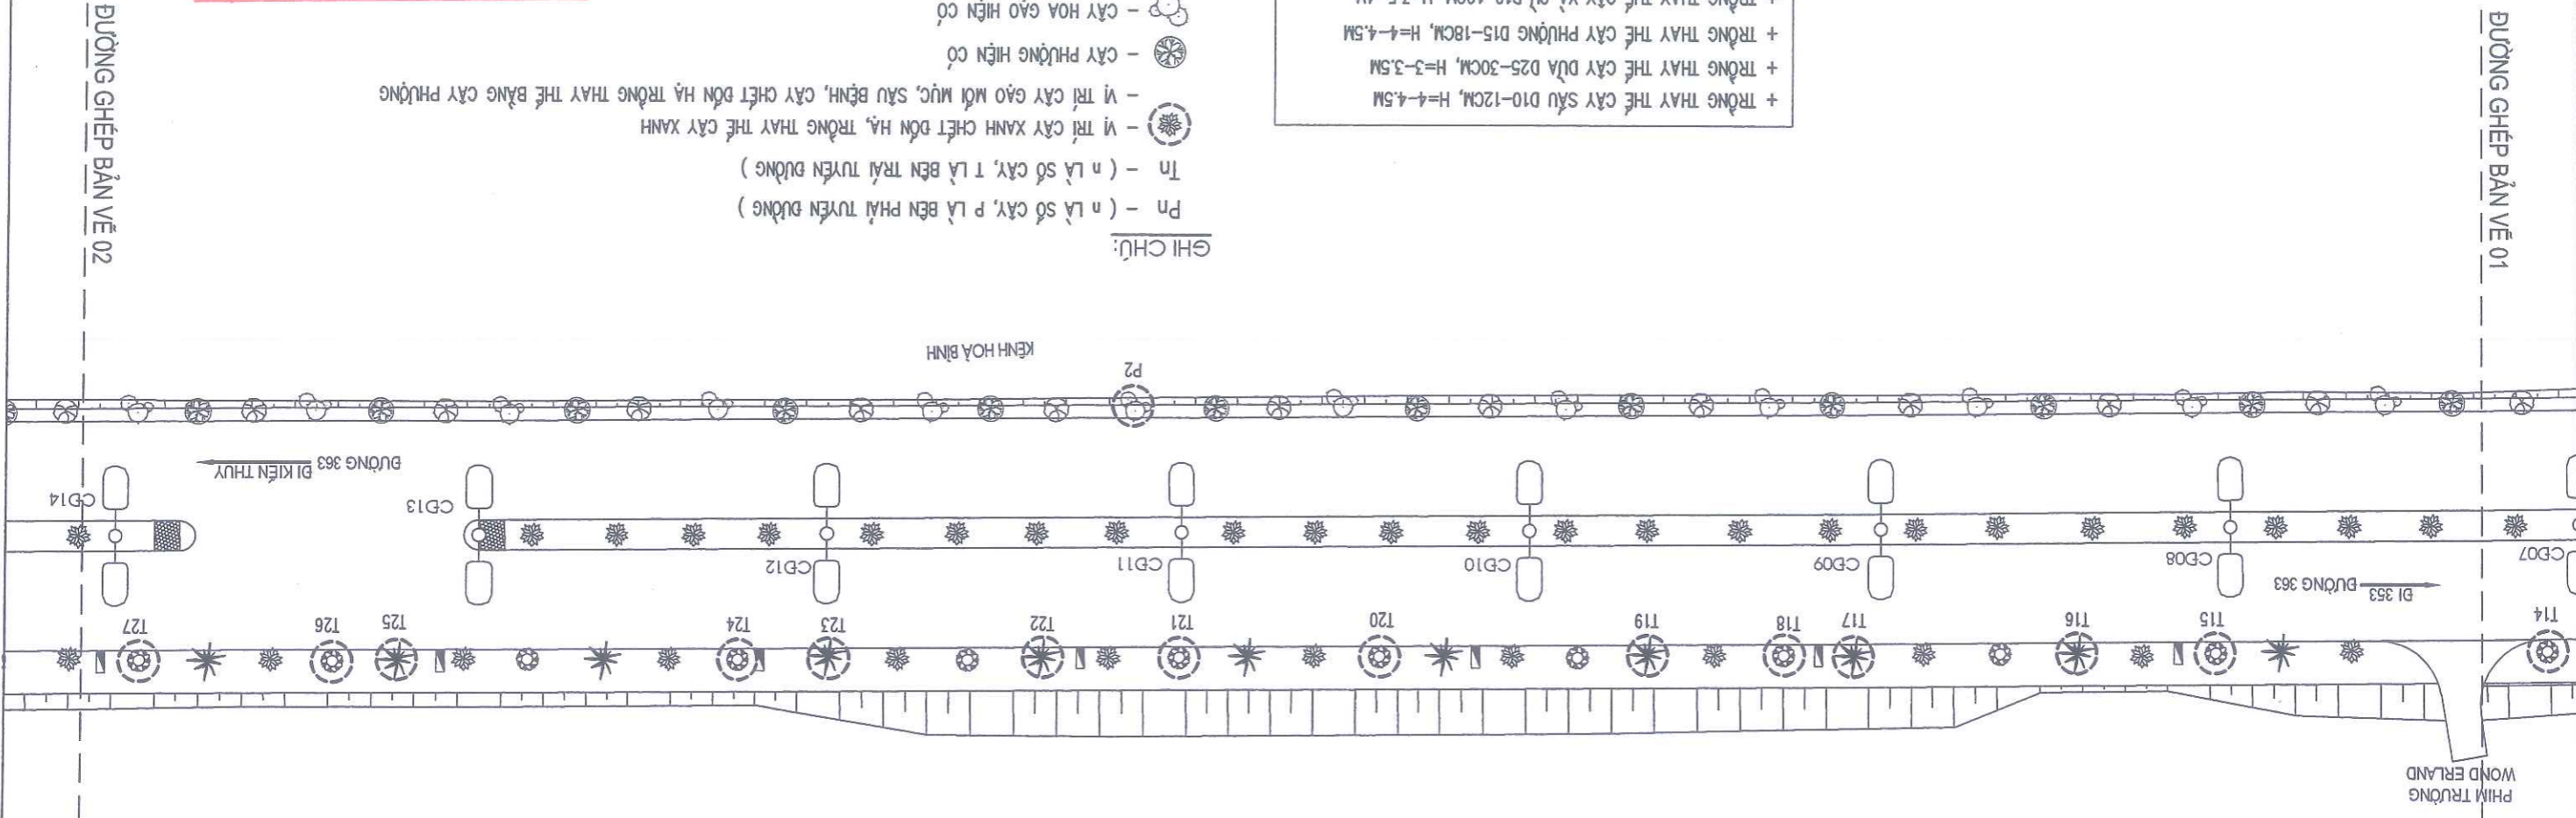

- + TRỒNG THAY THE CÂY SẬU D10-12CM, H=4-4.5M
- + TRỒNG THAY THE CÂY DỪA D25-30CM, H=3-3.5M
- + TRỒNG THAY THE CÂY PHỤNG D15-18CM, H=4-4.5M
- + TRỒNG THAY THE CÂY XÀ CỤ D10-12CM, H=3.5-4M
- + TRỒNG THAY THE CÂY XỎÀI D10-12CM, H=3.5-4M
- + TRỒNG THAY THE CÂY BĂNG DÀI LOAN D10-12CM, H=4-4.5M