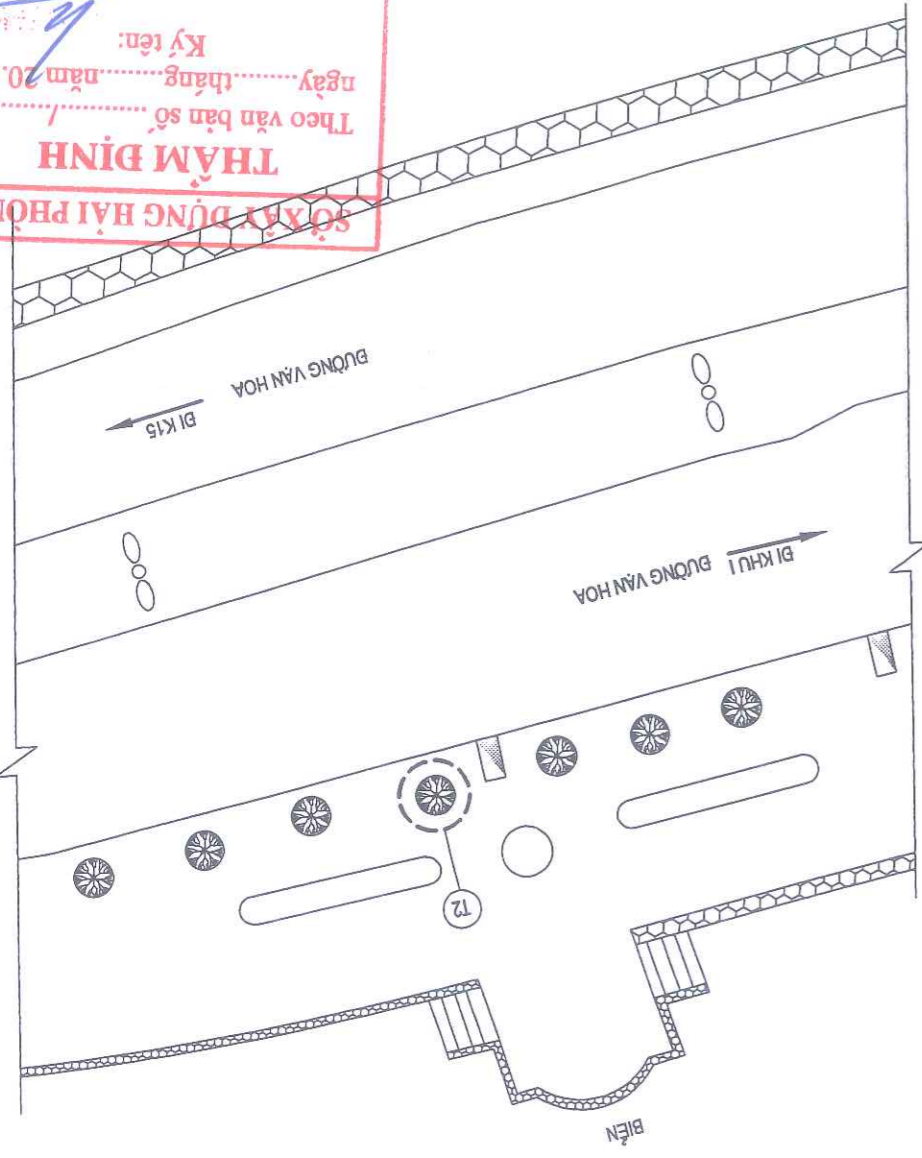

MẶT BẰNG VỊ TRÍ ĐÓN HÀ CÂY XANH CHẾT, CÂY KHÔNG CÒN KHẢ NĂNG SINH TRƯỞNG, TRỒNG THAY THE CÂY XANH
ĐỊA ĐIỂM: ĐƯỜNG VĂN HÓA - PHƯỜNG ĐỒ SƠN

1. GHI CHÚ:
2. Pn - (n là số cây, P là bên phải tuyến đường)
   - Tn - (n là số cây, T là bên trái tuyến đường)
   - Vị trí cây xanh chết đôn hạ, trồng thay the cây xanh
   - Cây phượng hiện có
   - Cây bóng mát loại khác
   - Khối lượng chi tiết xem bảng thống kê khối lượng

SỞ XÂY DỰNG HẢI PHÒNG
THẨM ĐỊNH
Theo văn bản số ..... / .....
ngày ..... tháng ..... năm 20.....
Ký tên: